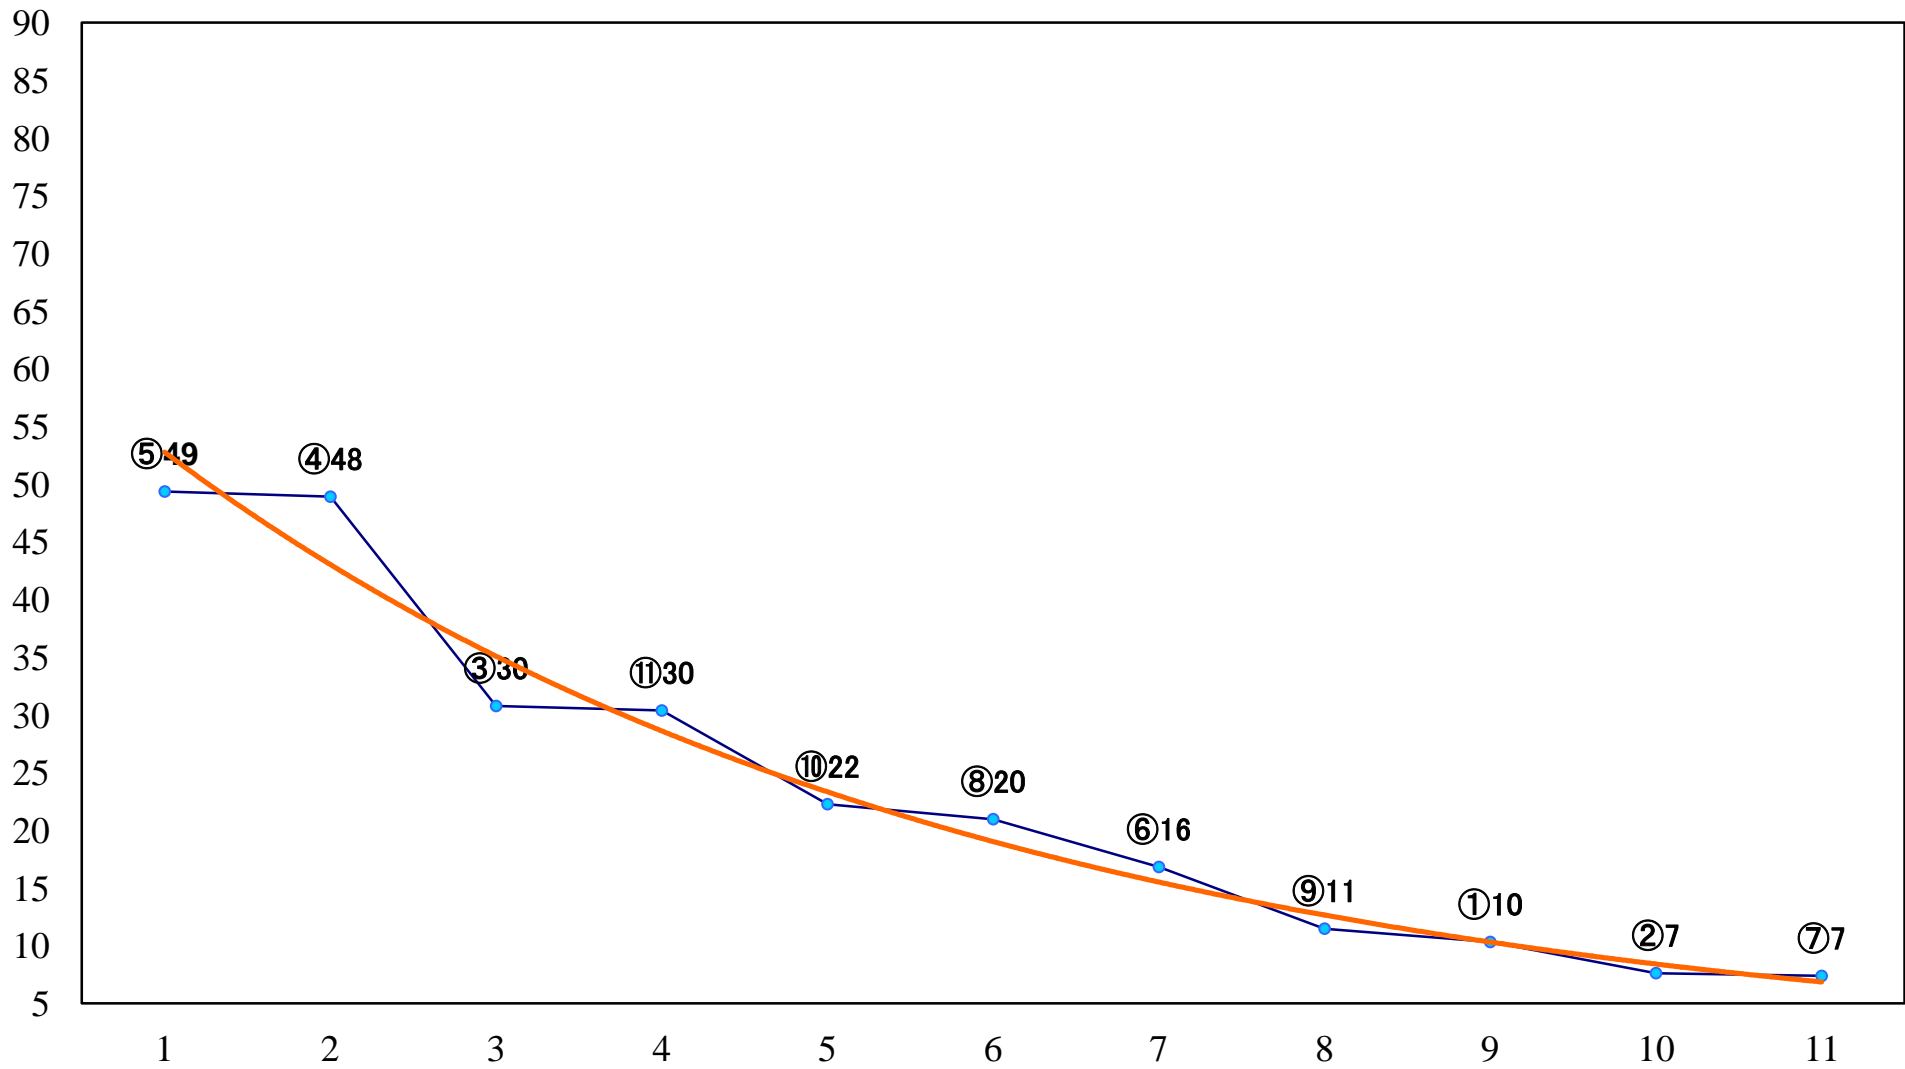

2022年11月21日(月) 浦和競馬 1R 10:30  
ドリームチャレンジ2歳新馬イ 左1400mm

2022年11月21日(月) 浦和競馬 2R 11:00  
ドリームチャレンジ2歳新馬ア 左1400mm

2022年11月21日(月) 浦和競馬 3R 11:30  
特選3歳二 左1400mm

2022年11月21日(月) 浦和競馬 4R 12:00  
C3四五 左1500mm

2022年11月21日(月) 浦和競馬 5R 12:30  
特選3歳一 左1500mm