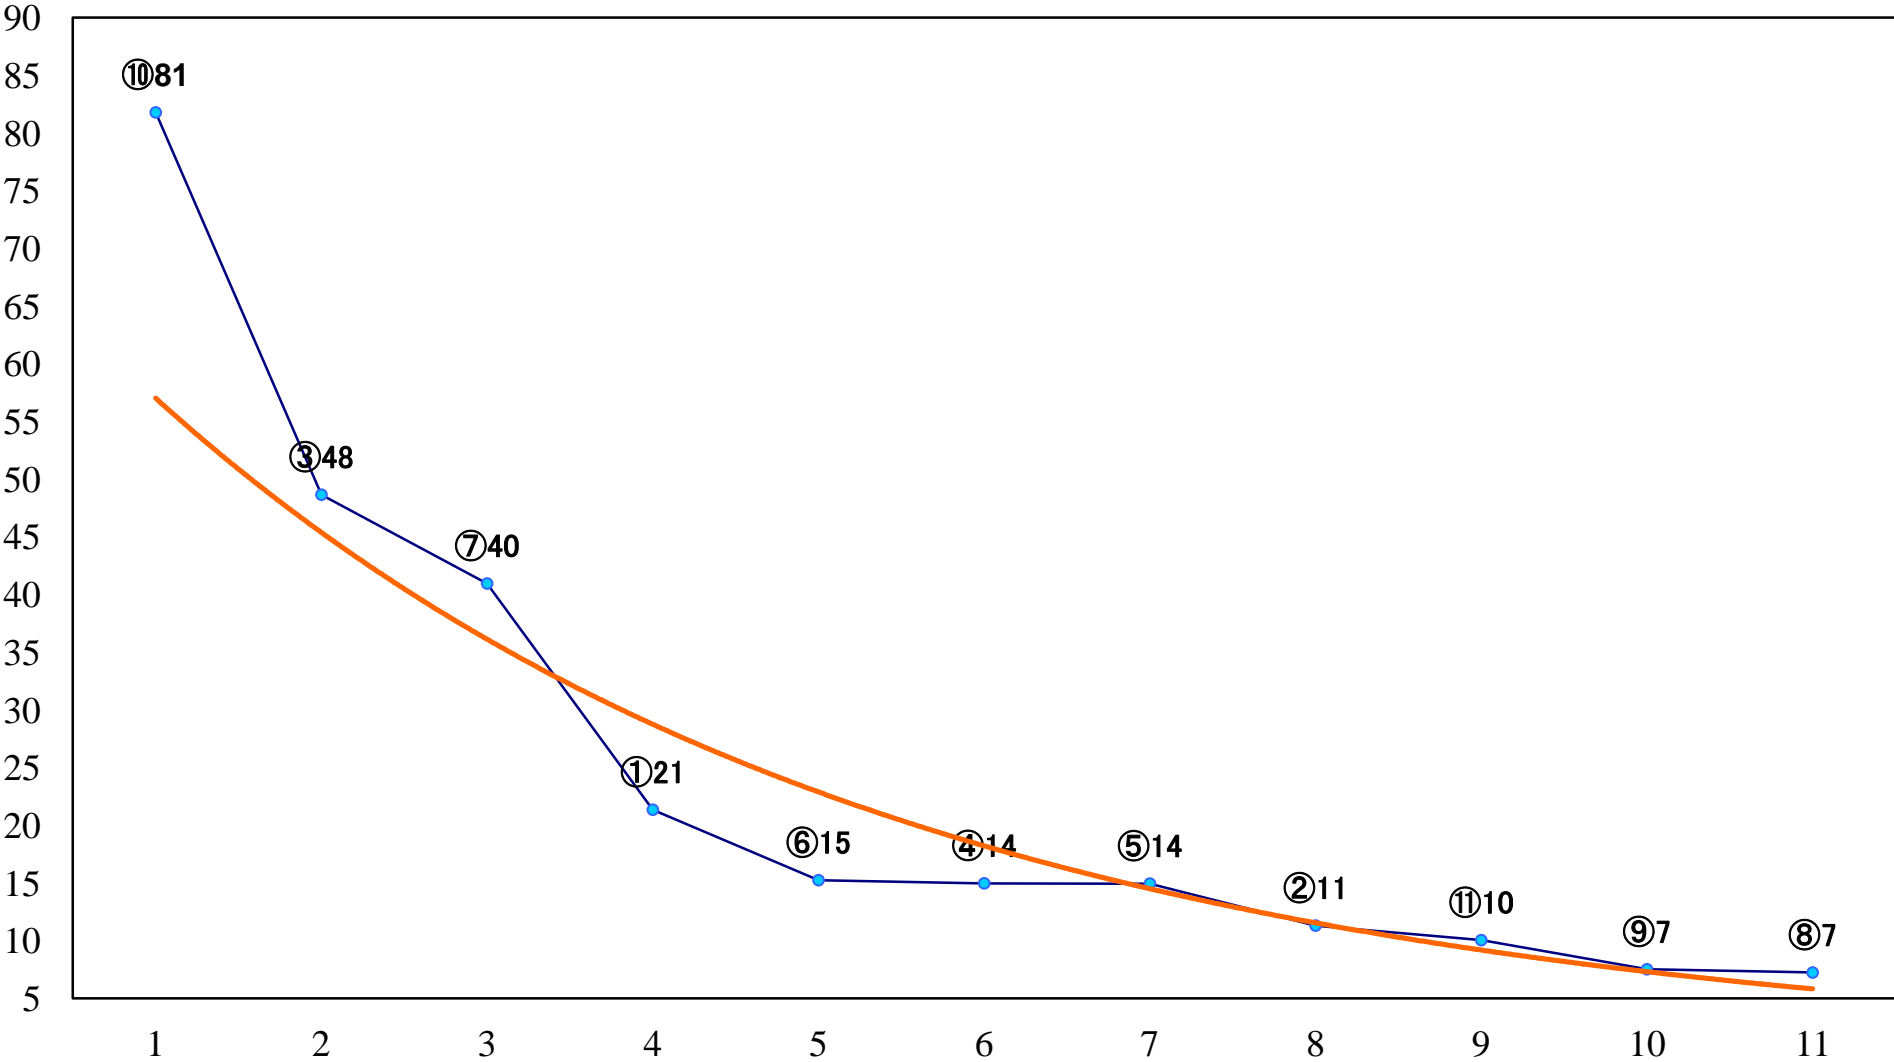

2022年11月21日(月) 浦和競馬 1R 10:30  
ドリームチャレンジ2歳新馬イ 左1400mm

2022年11月21日(月) 浦和競馬 2R 11:00  
ドリームチャレンジ2歳新馬ア 左1400mm

2022年11月21日(月) 浦和競馬 3R 11:30  
特選3歳二 左1400mm

2022年11月21日(月) 浦和競馬 4R 12:00  
C3四五 左1500mm

2022年11月21日(月) 浦和競馬 5R 12:30  
特選3歳一 左1500mm