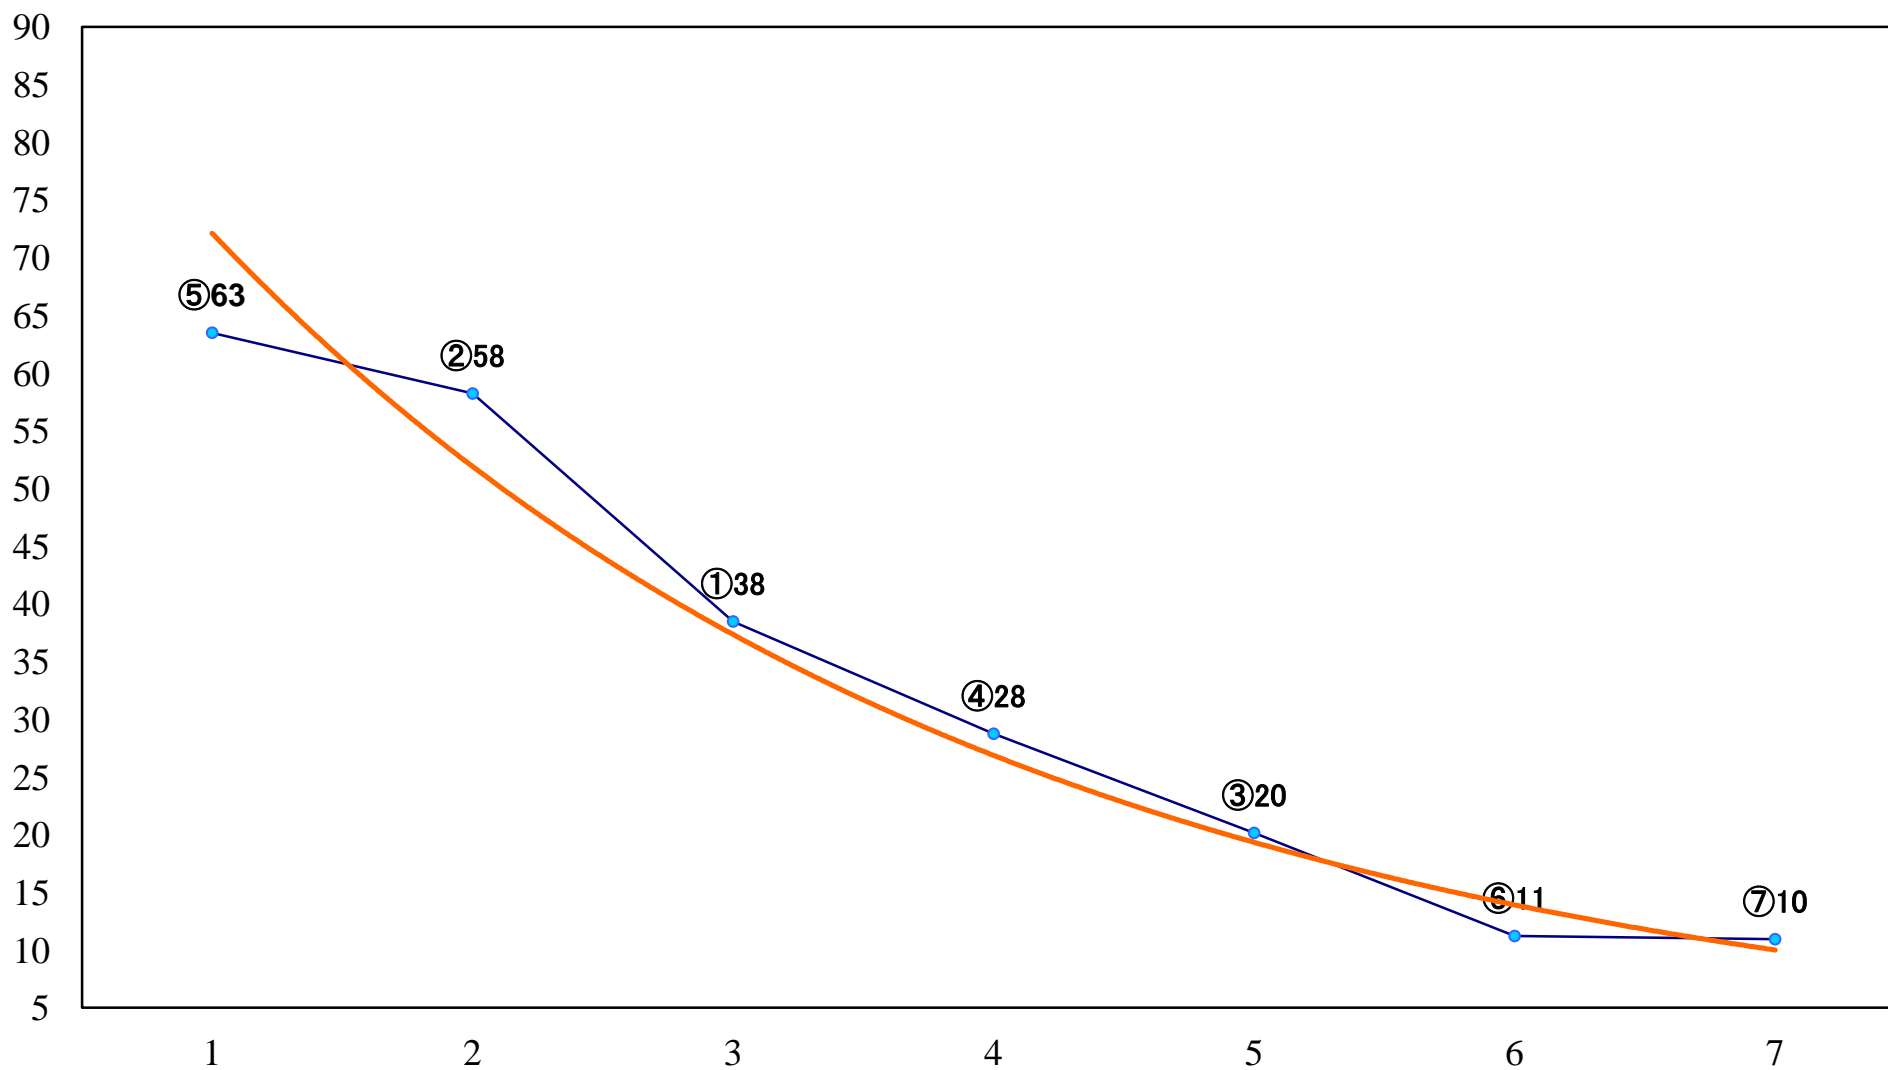

2022年11月21日(月) 浦和競馬 1R 10:30  
ドリームチャレンジ2歳新馬イ 左1400mm

2022年11月21日(月) 浦和競馬 2R 11:00  
ドリームチャレンジ2歳新馬ア 左1400mm

2022年11月21日(月) 浦和競馬 3R 11:30  
特選3歳二 左1400mm

2022年11月21日(月) 浦和競馬 4R 12:00  
C3四五 左1500mm

2022年11月21日(月) 浦和競馬 5R 12:30  
特選3歳一 左1500mm