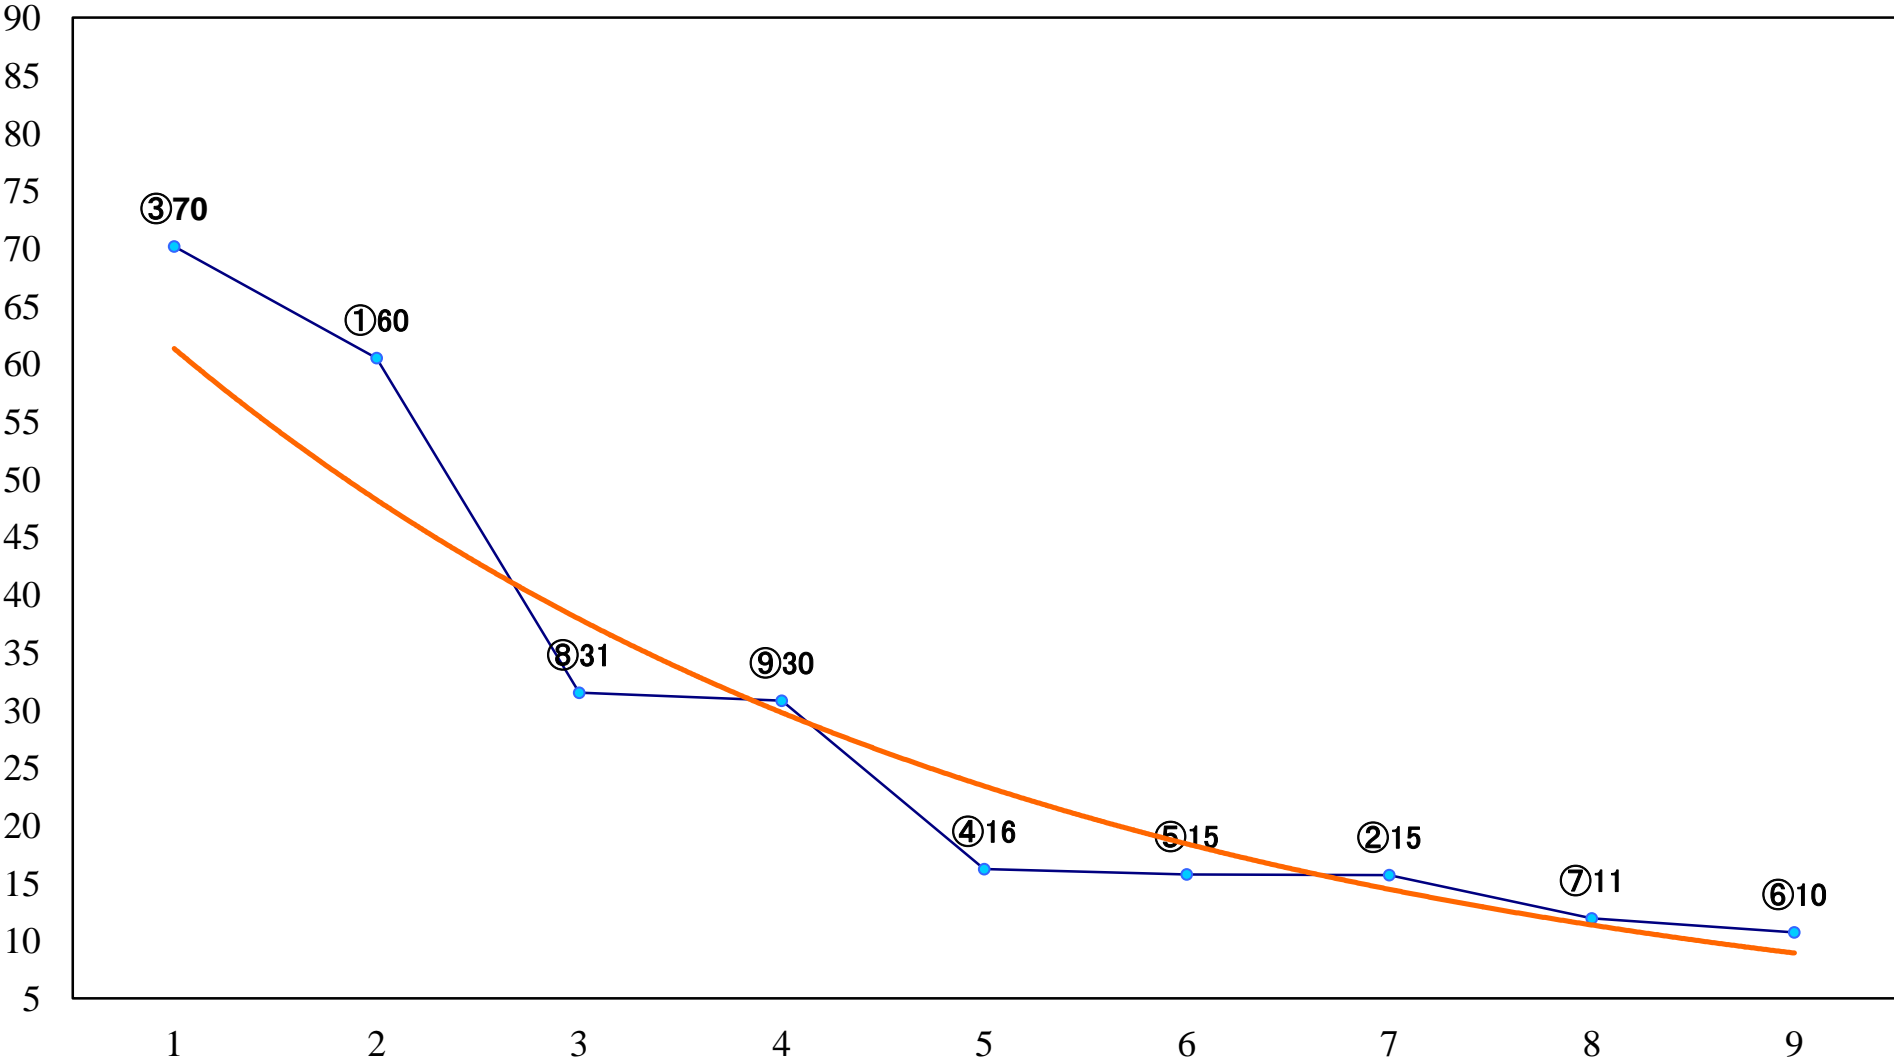

2022年11月21日(月) 浦和競馬 7R 13:40
浦和800ラウンドC1選抜馬 左800mm