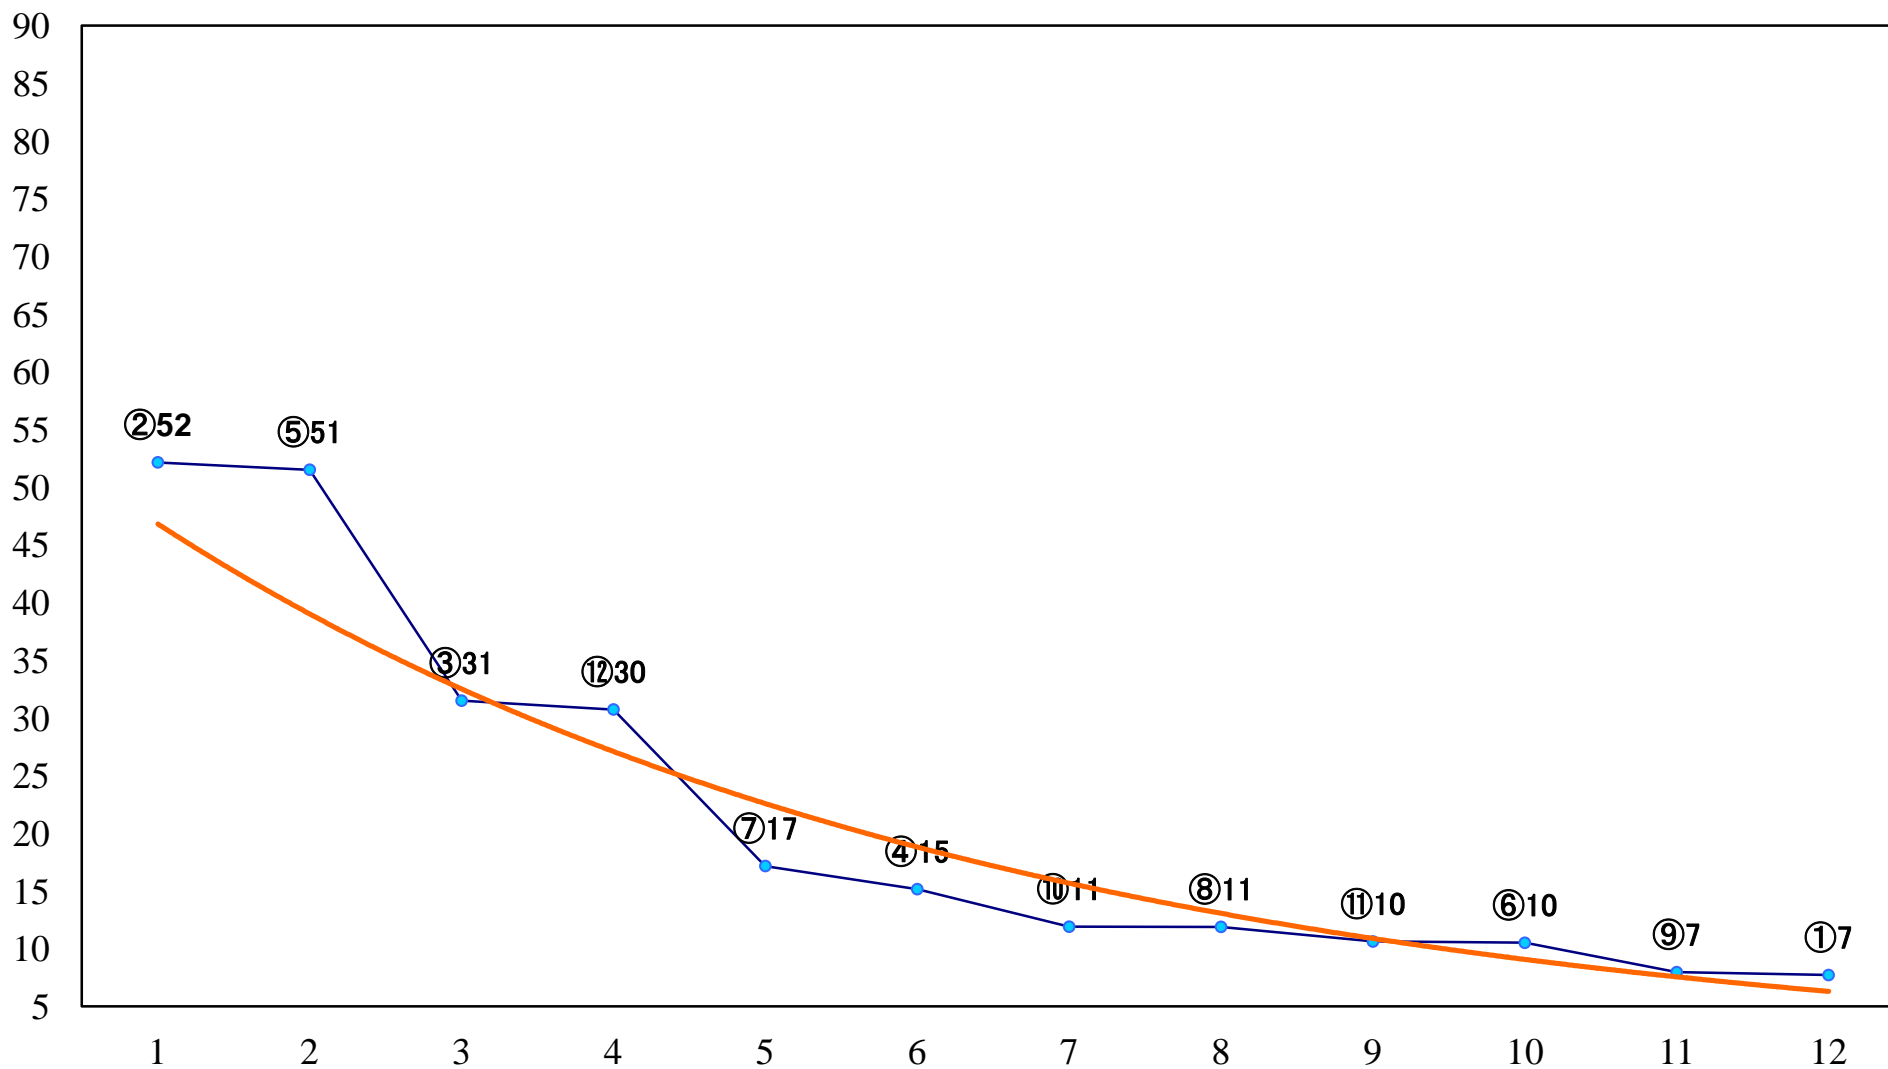

2022年11月21日(月) 浦和競馬 8R 14:15
栃木県馬事畜産振興協議会長賞C2三 左1500mm