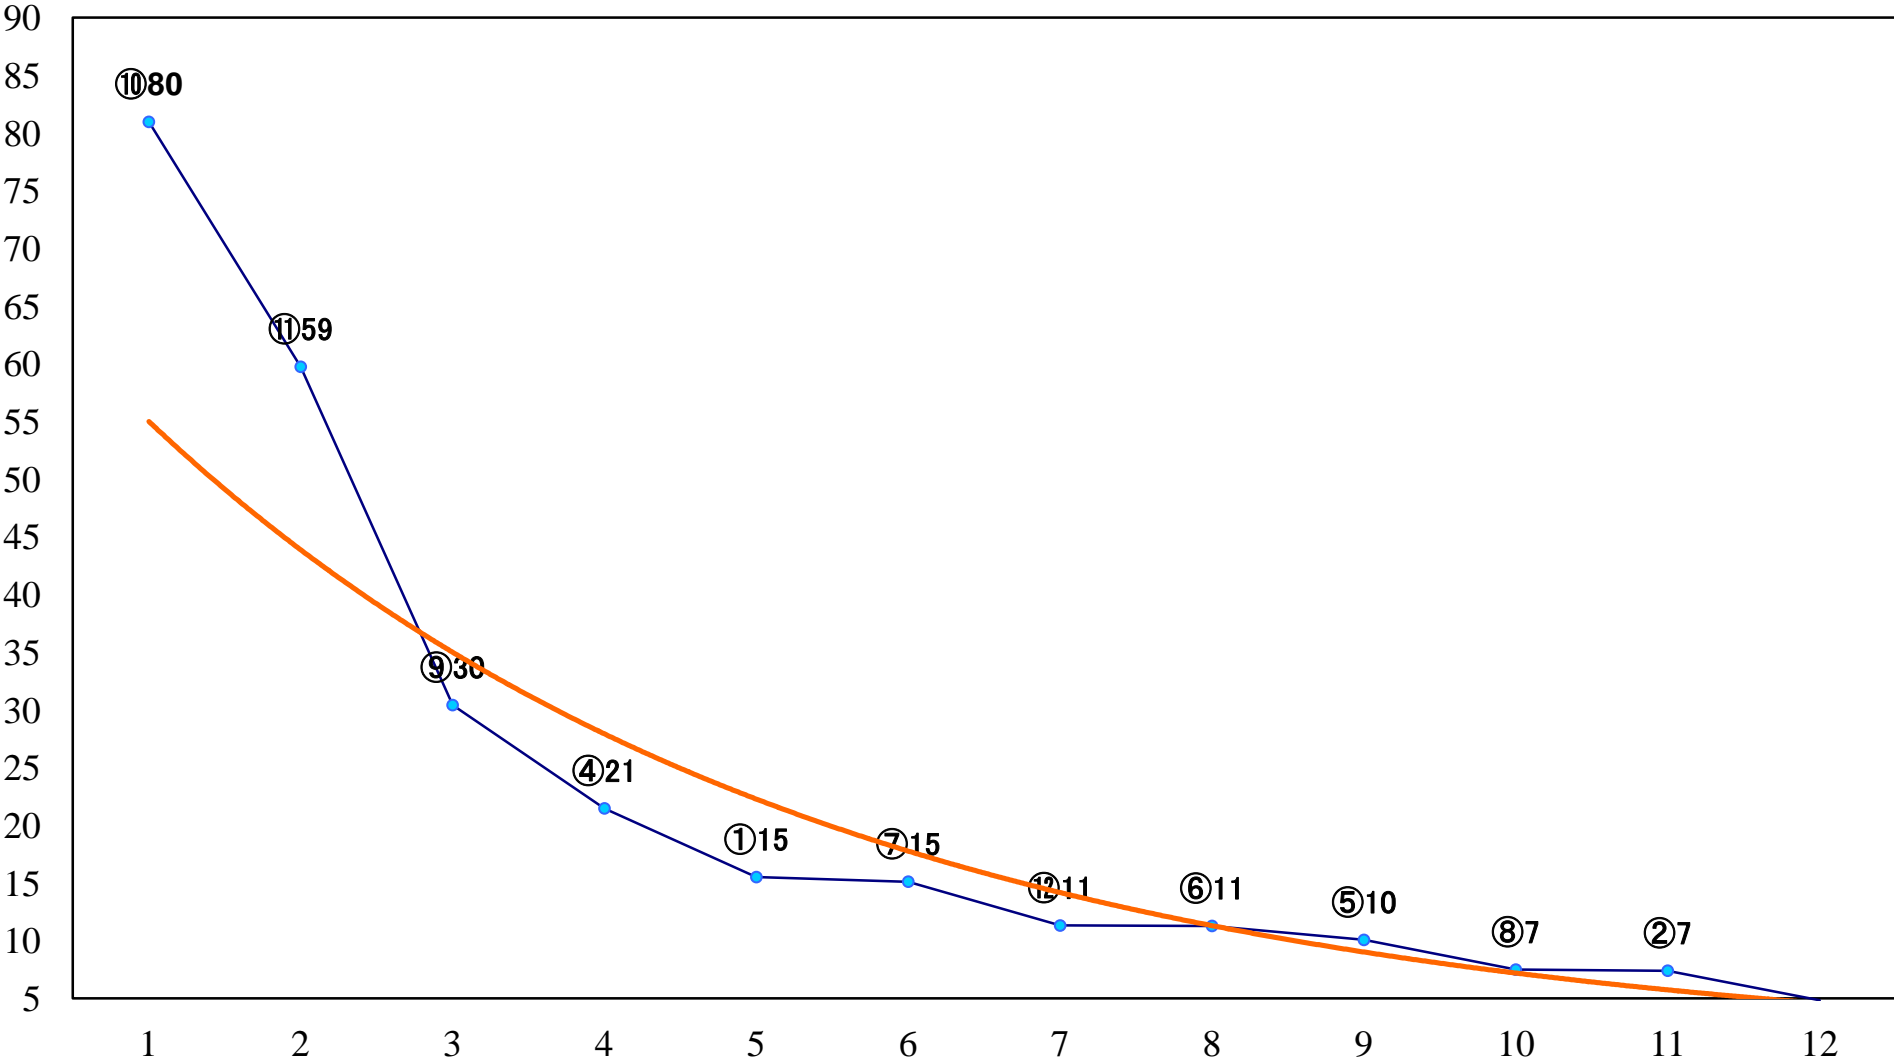

2022年11月21日(月) 浦和競馬 6R 13:05
C3四五 左1400mm