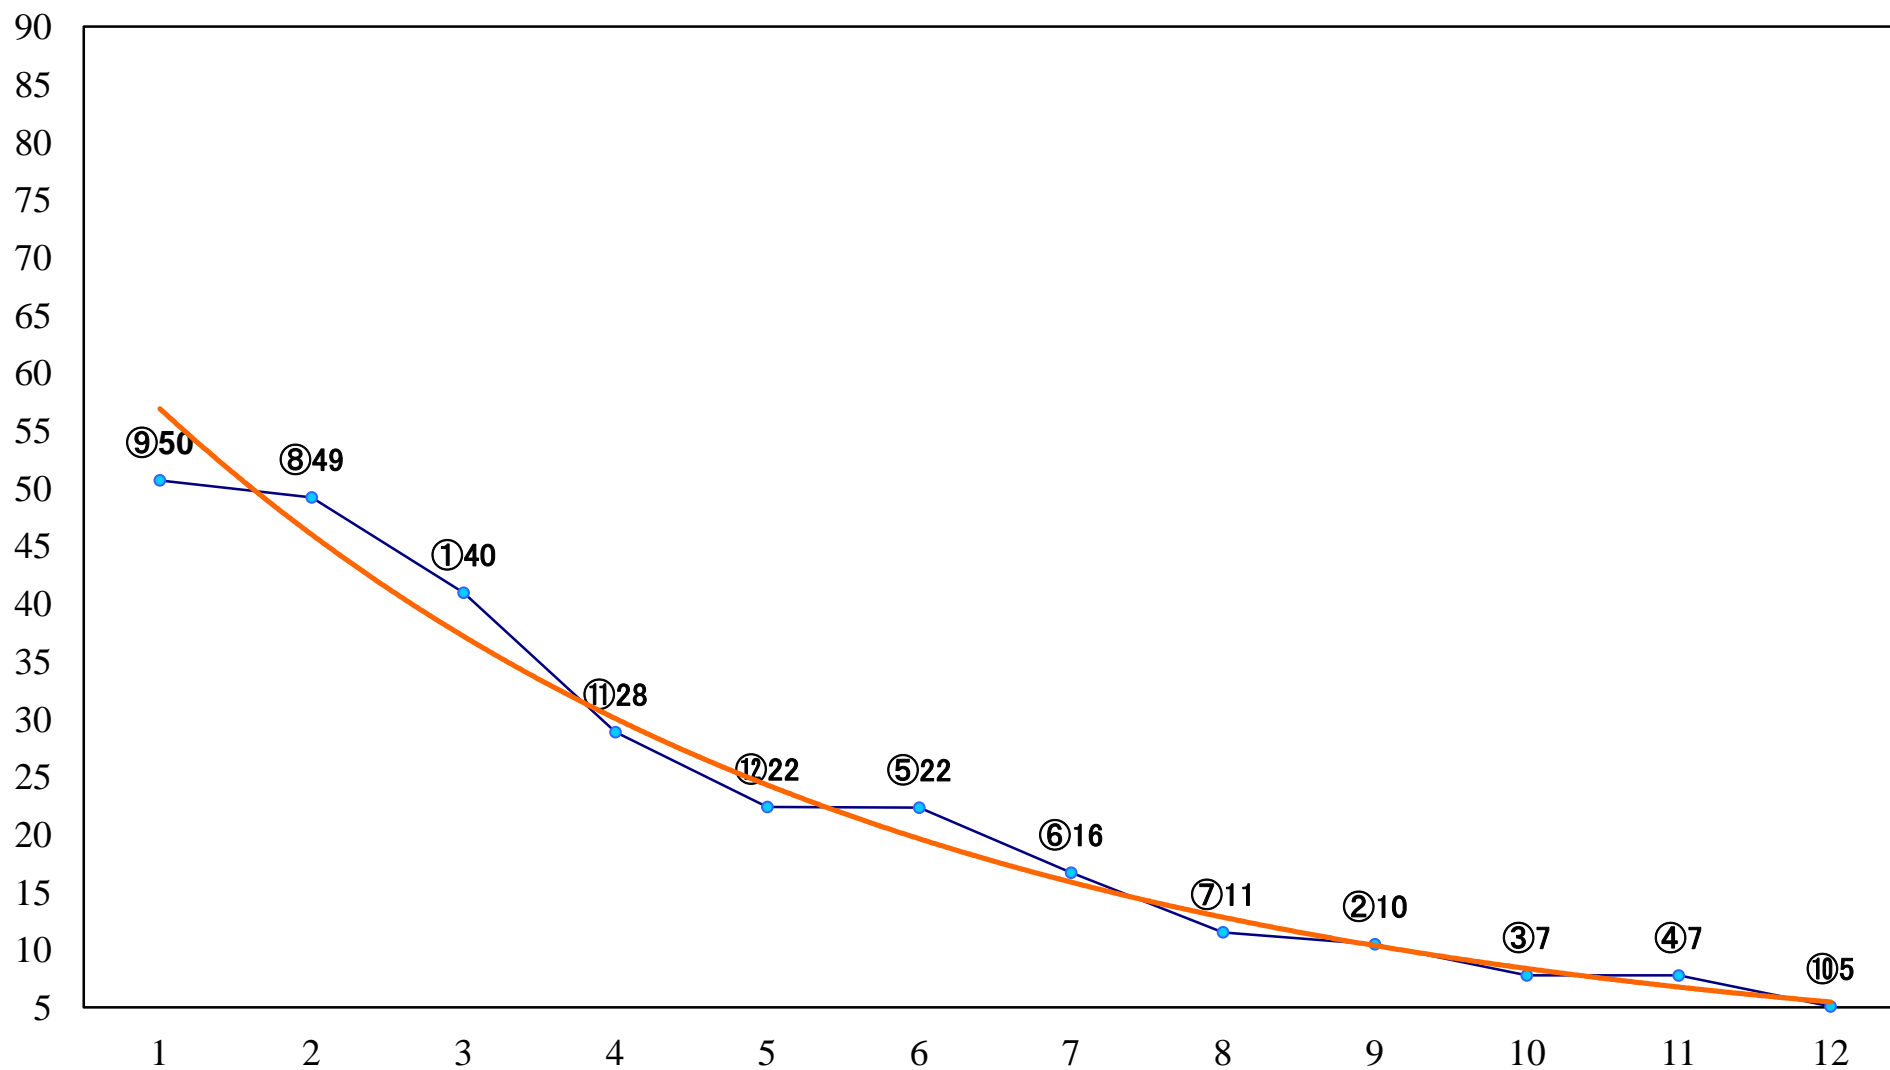

2022年11月21日(月) 浦和競馬 1R 10:30  
ドリームチャレンジ2歳新馬イ 左1400mm

2022年11月21日(月) 浦和競馬 2R 11:00  
ドリームチャレンジ2歳新馬ア 左1400mm

2022年11月21日(月) 浦和競馬 3R 11:30  
特選3歳二 左1400mm

2022年11月21日(月) 浦和競馬 4R 12:00  
C3四五 左1500mm

2022年11月21日(月) 浦和競馬 5R 12:30  
特選3歳一 左1500mm