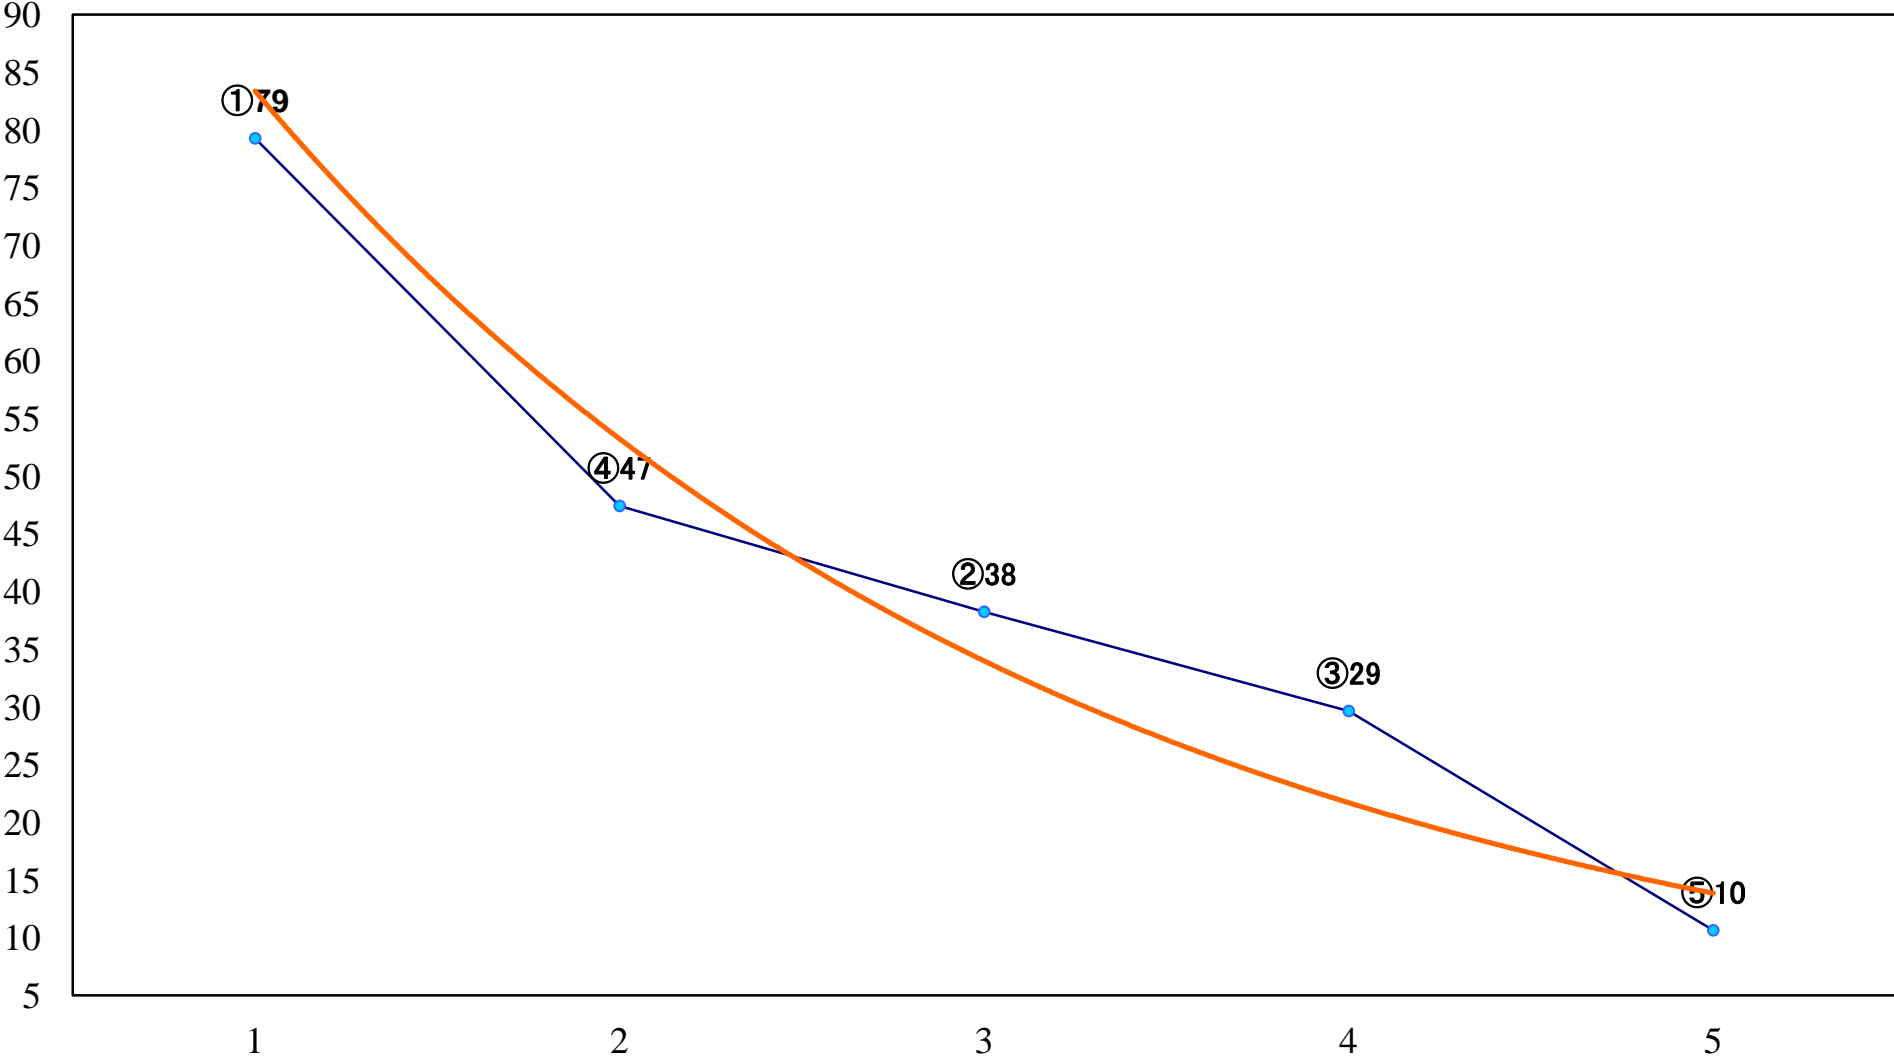

2022年11月21日(月) 浦和競馬 1R 10:30  
ドリームチャレンジ2歳新馬イ 左1400mm

2022年11月21日(月) 浦和競馬 2R 11:00  
ドリームチャレンジ2歳新馬ア 左1400mm

2022年11月21日(月) 浦和競馬 3R 11:30  
特選3歳二 左1400mm

2022年11月21日(月) 浦和競馬 4R 12:00  
C3四五 左1500mm

2022年11月21日(月) 浦和競馬 5R 12:30  
特選3歳一 左1500mm