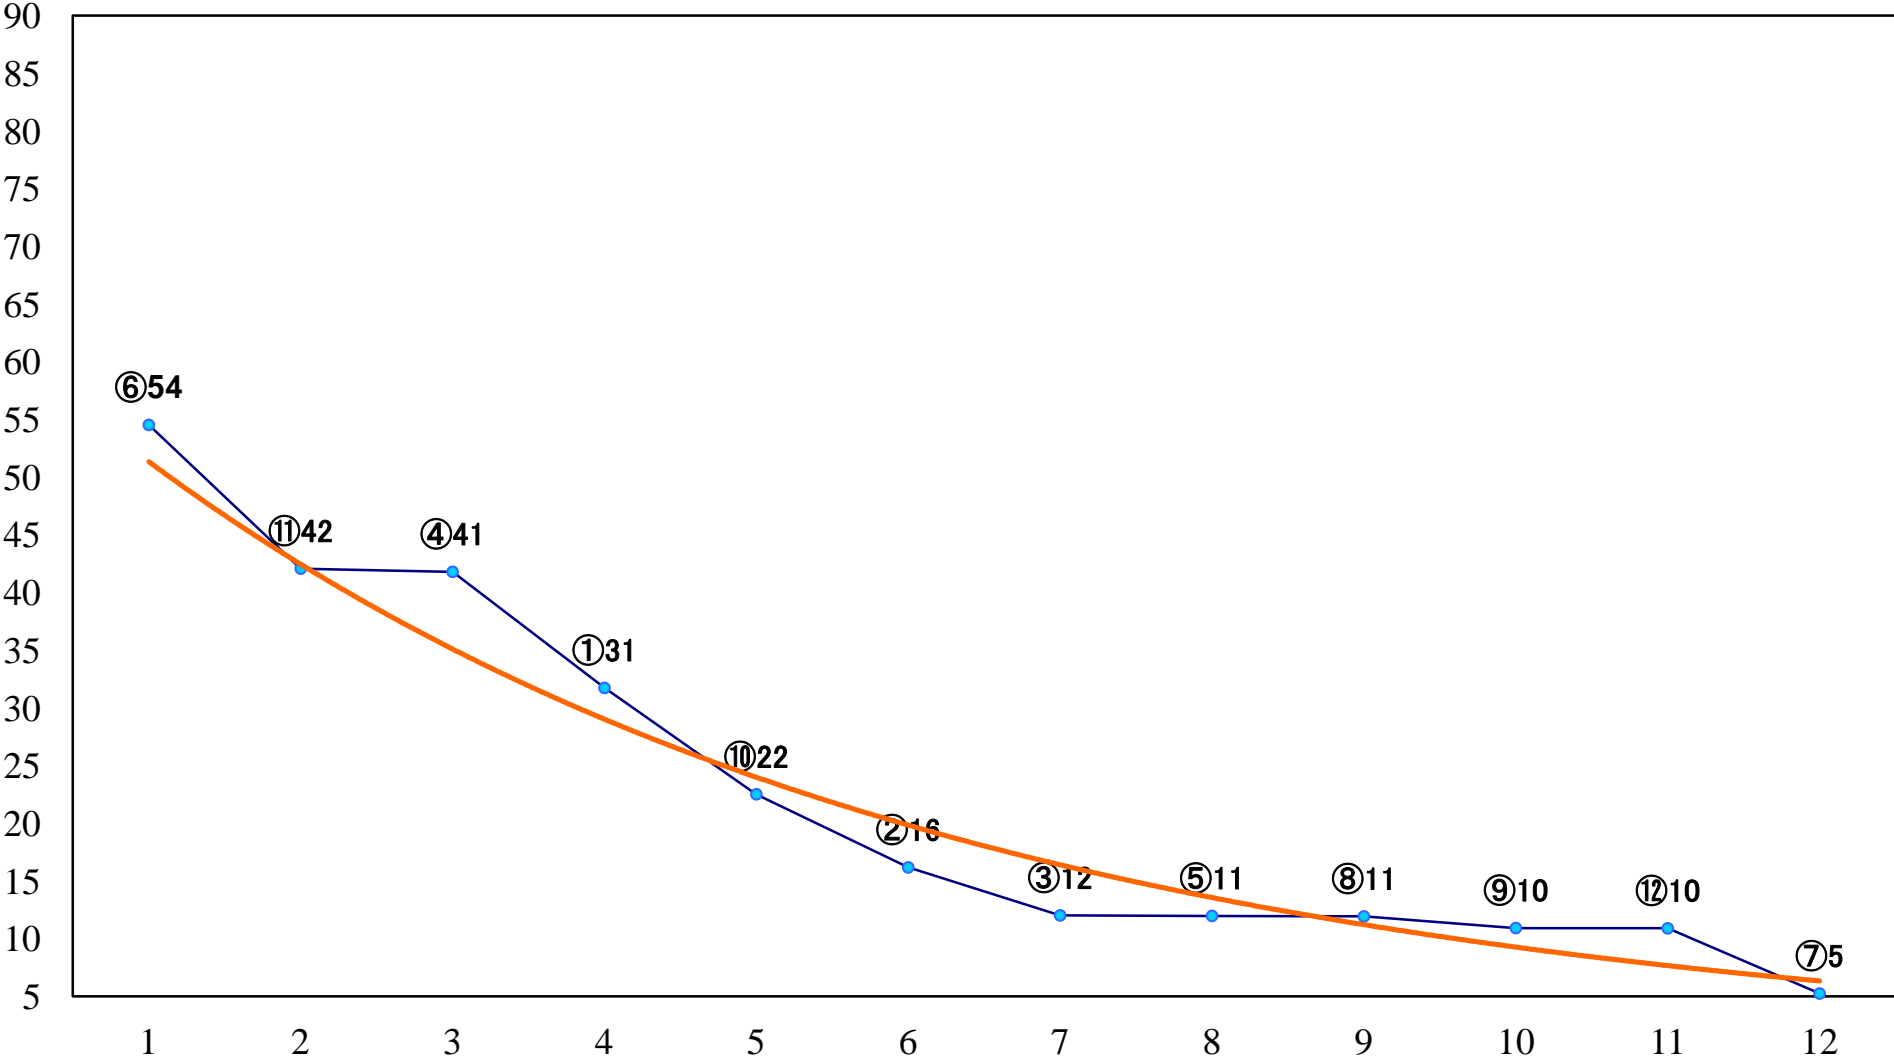

2022年11月21日(月) 浦和競馬 6R 13:05  
C3四五 左1400mm

2022年11月21日(月) 浦和競馬 7R 13:40  
浦和800ラウンドC1選抜馬 左800mm

2022年11月21日(月) 浦和競馬 8R 14:15  
栃木県馬事畜産振興協議会長賞C2三 左1500mm

2022年11月21日(月) 浦和競馬 9R 14:50  
小春空特別C1四 左1400mm

2022年11月21日(月)浦和競馬 11R 16:00  
公益社団法人 栃木県畜産協会長賞C2C3 左2000mm