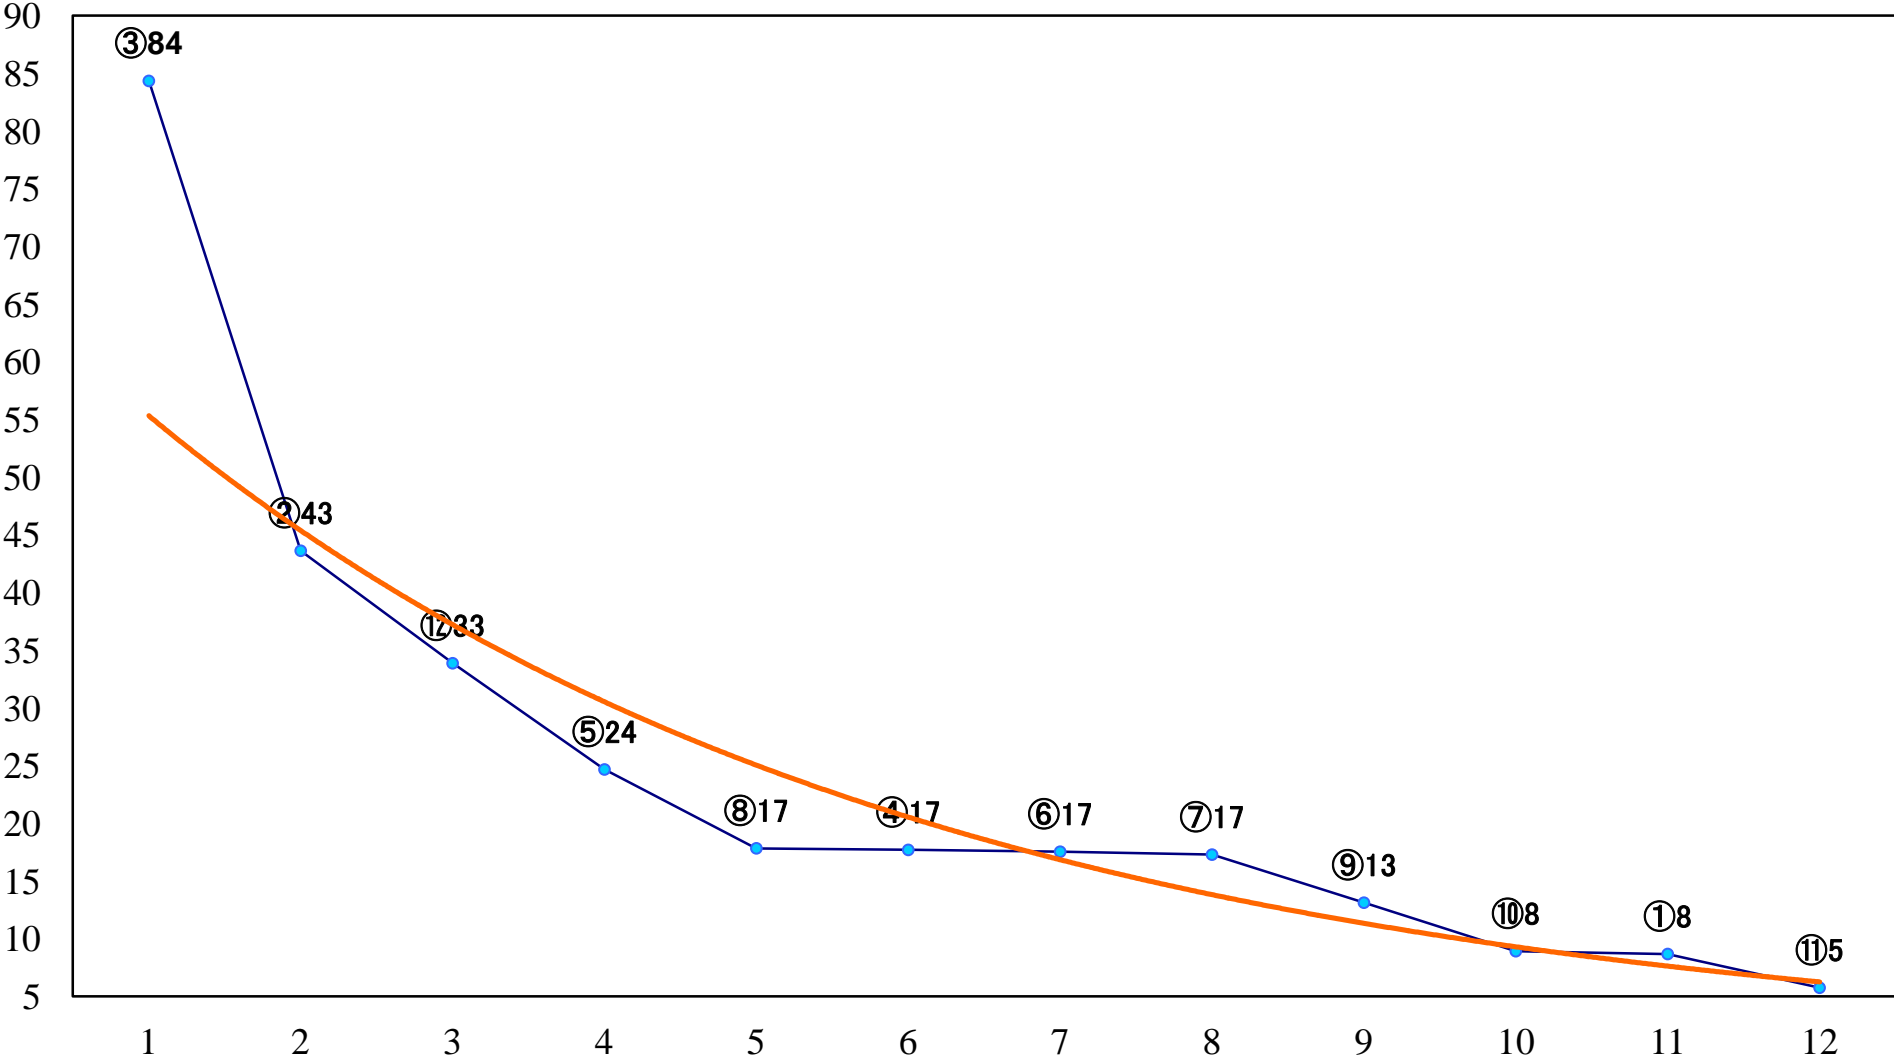

2022年11月22日(火) 浦和競馬 6R 13:05
C3三 左1400mm