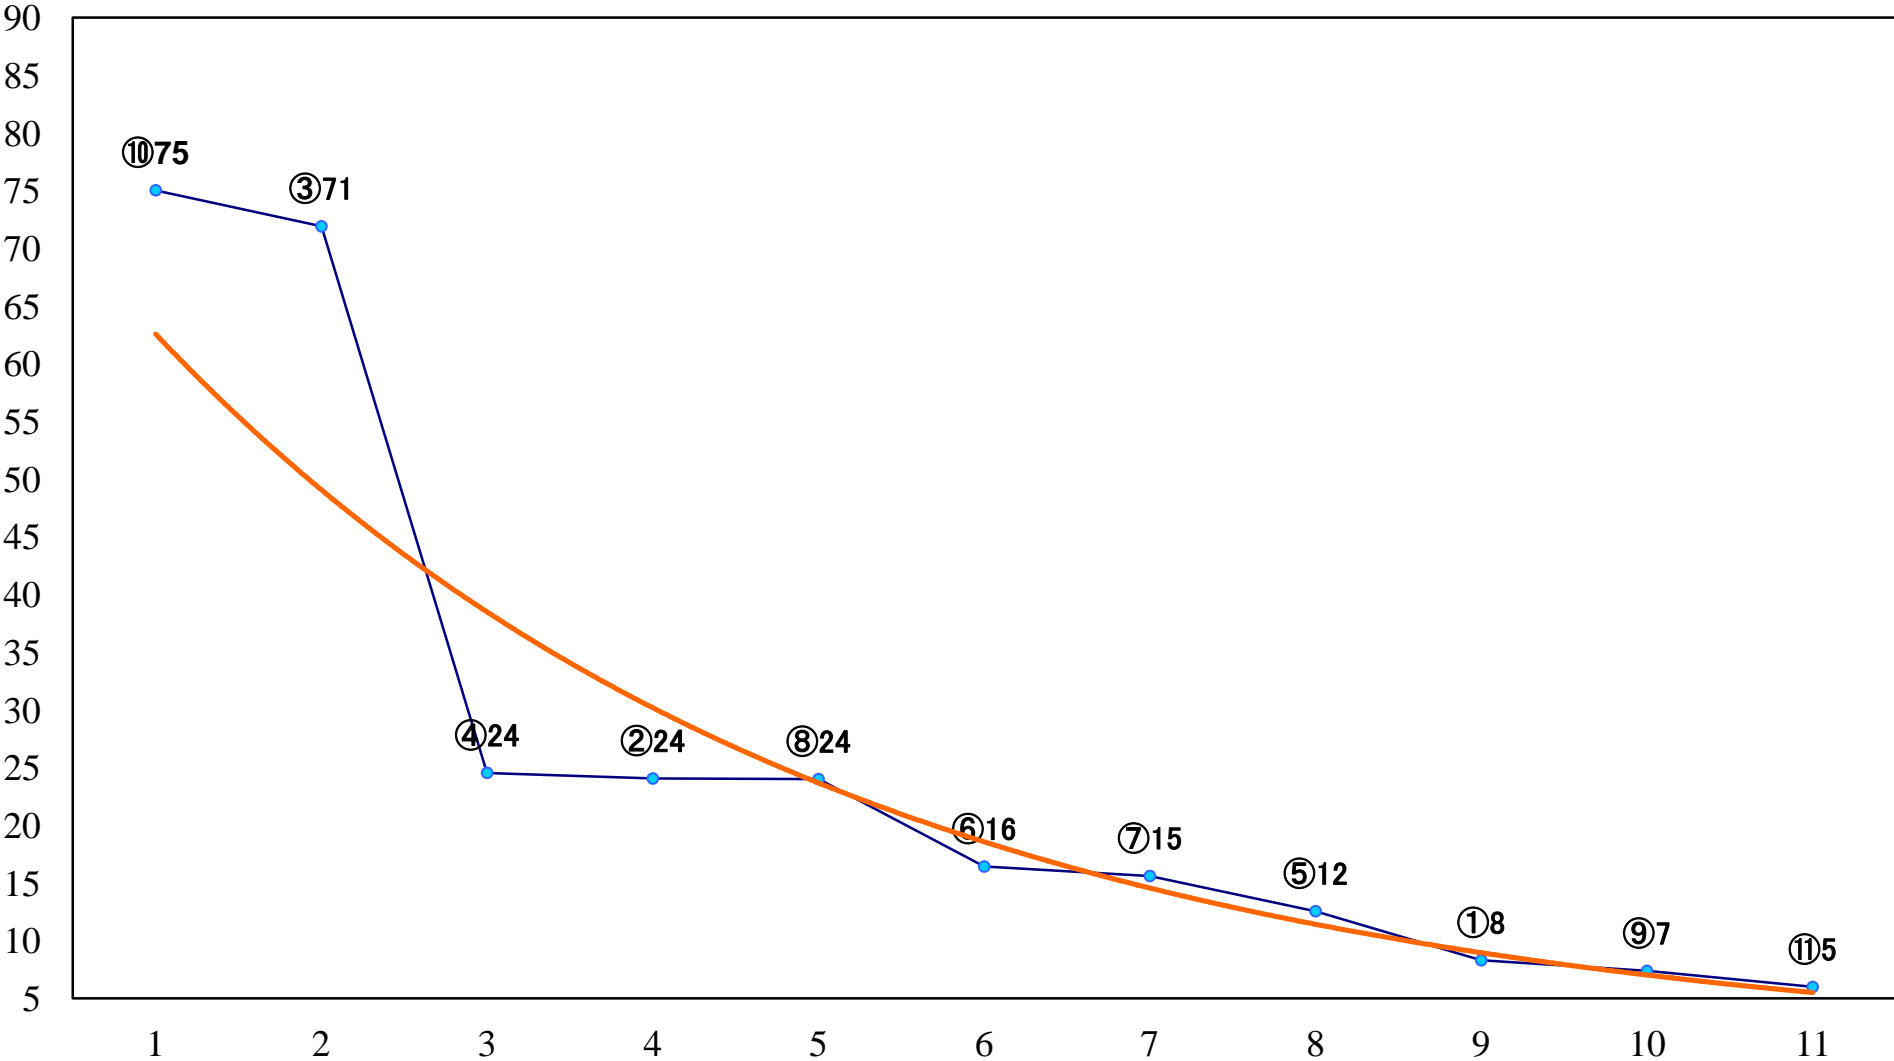

2022年11月22日(火) 浦和競馬 1R 10:30
2歳三 左1400mm

2022年11月22日(火) 浦和競馬 2R 11:00
2歳二 左1400mm

2022年11月22日(火) 浦和競馬 3R 11:30
3歳三 左1400mm

2022年11月22日(火) 浦和競馬 4R 12:00
浦和800ラウンド3歳選抜馬 左800mm

2022年11月22日(火) 浦和競馬 5R 12:30
高崎ハム賞C2四 左1400mm