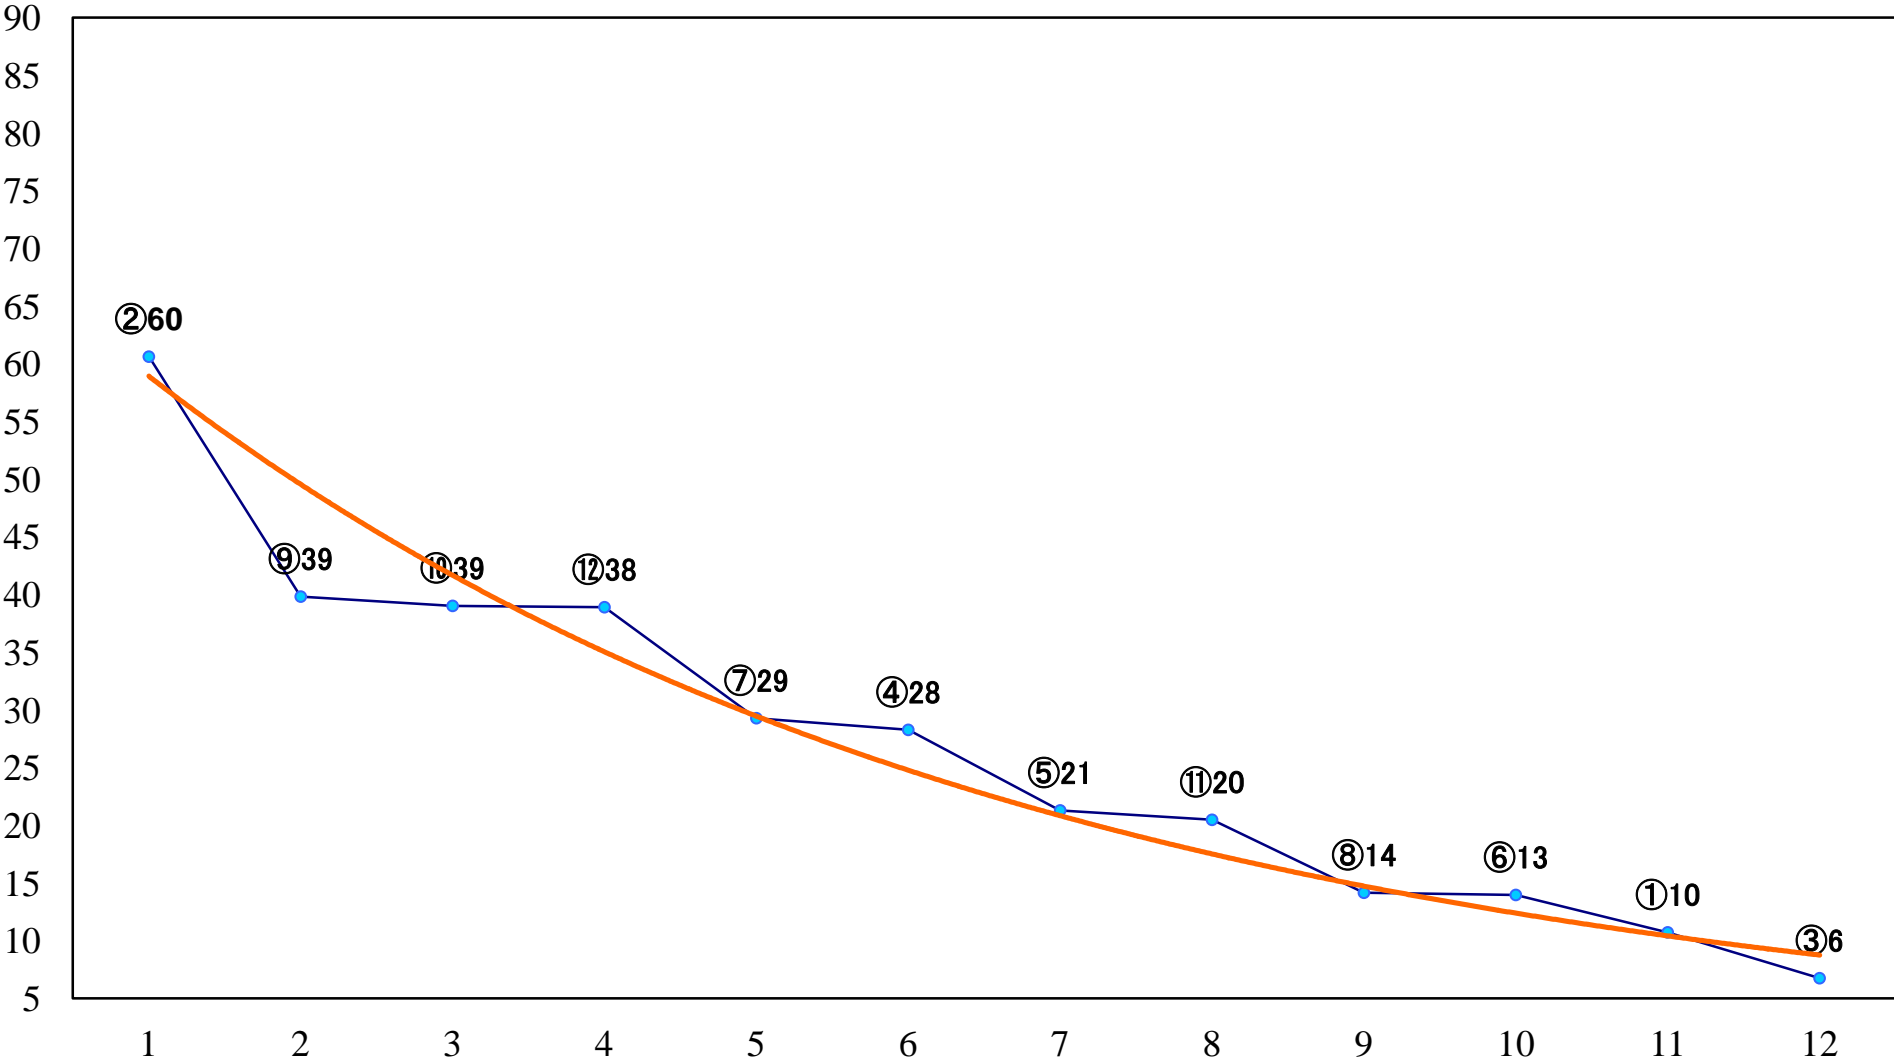

2022年11月22日(火) 浦和競馬 6R 13:05
C3三 左1400mm

2022年11月22日(火) 浦和競馬 7R 13:40
東毛酪農63°C賞C1五 左1500mm

2022年11月22日(火) 浦和競馬 9R 14:50
J交 マルチフェイス特別B2B3選抜馬 左1400mm

2022年11月22日(火) 浦和競馬 10R 15:25
'22 まがたま賞A2下選抜馬 左1400mm

2022年11月22日(火) 浦和競馬 11R 16:00
群馬県畜産協会長賞特別C1選抜馬 左2000mm