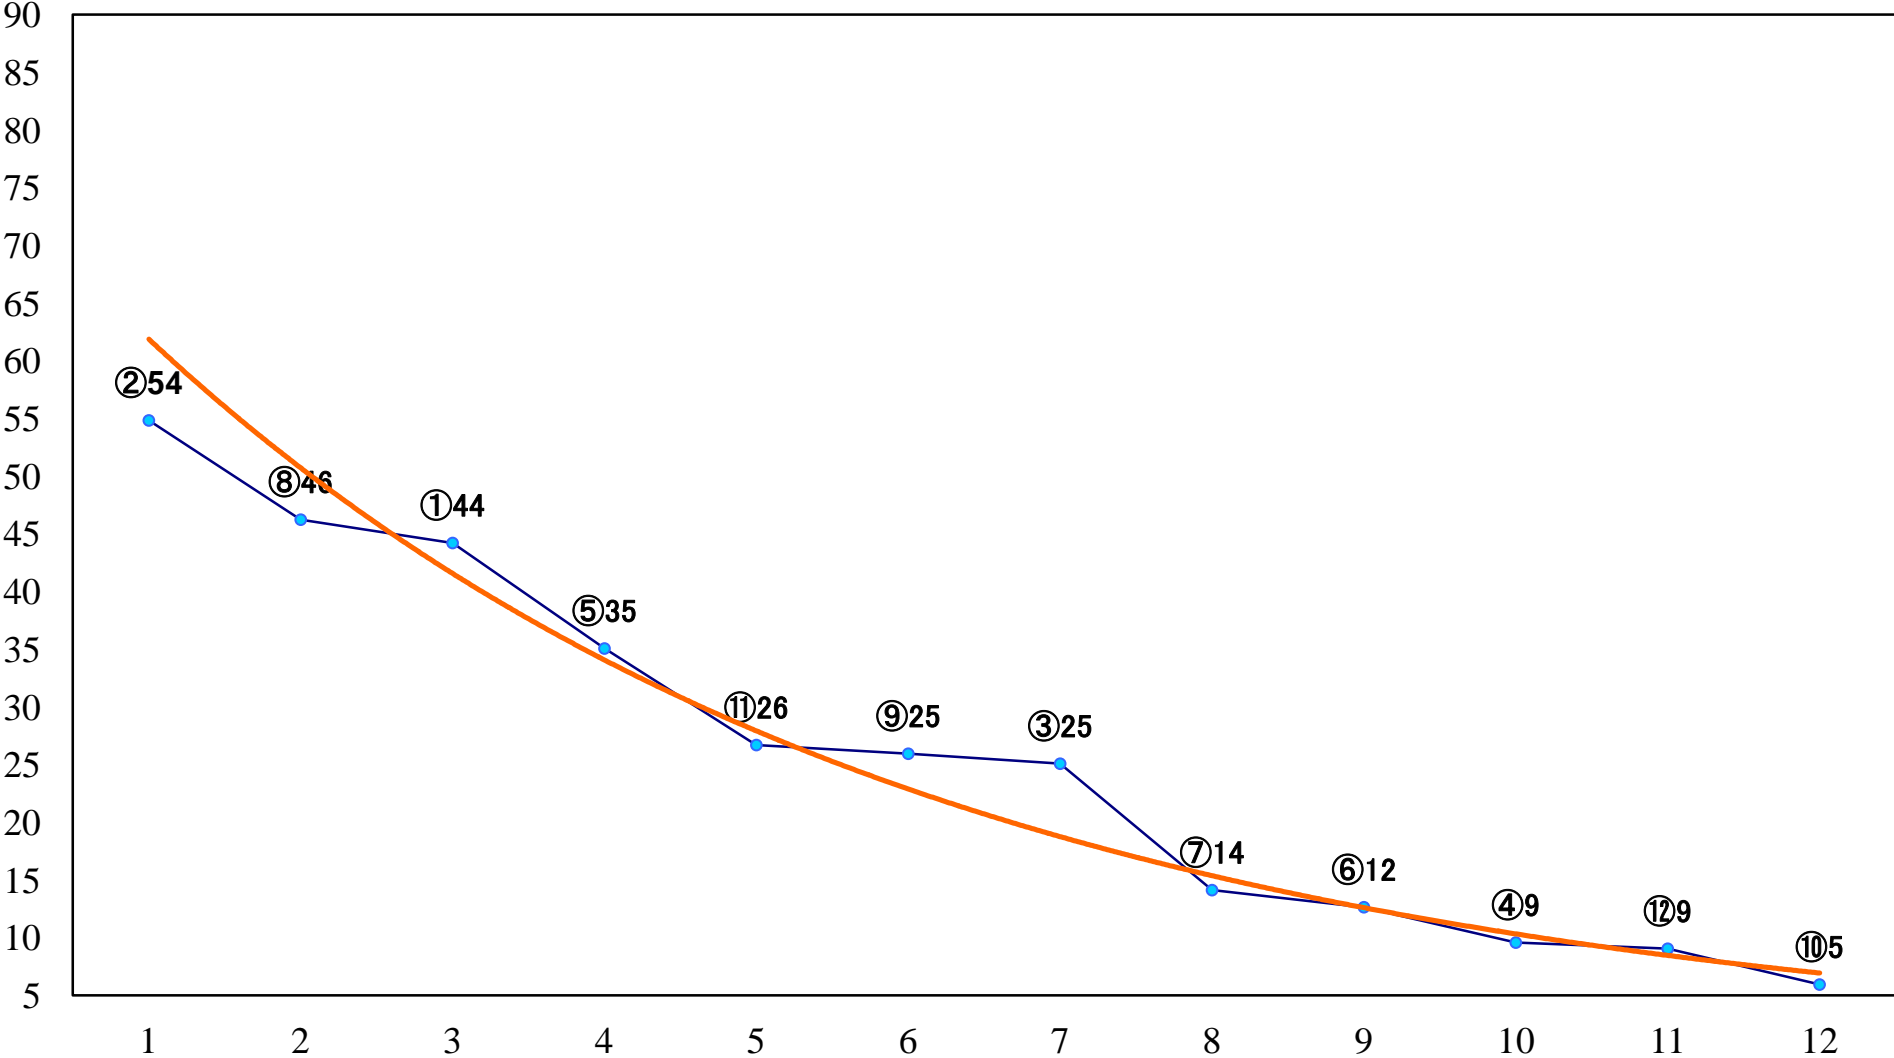

2022年11月22日(火) 浦和競馬 7R 13:40
東毛酪農63°C賞C1五 左1500mm