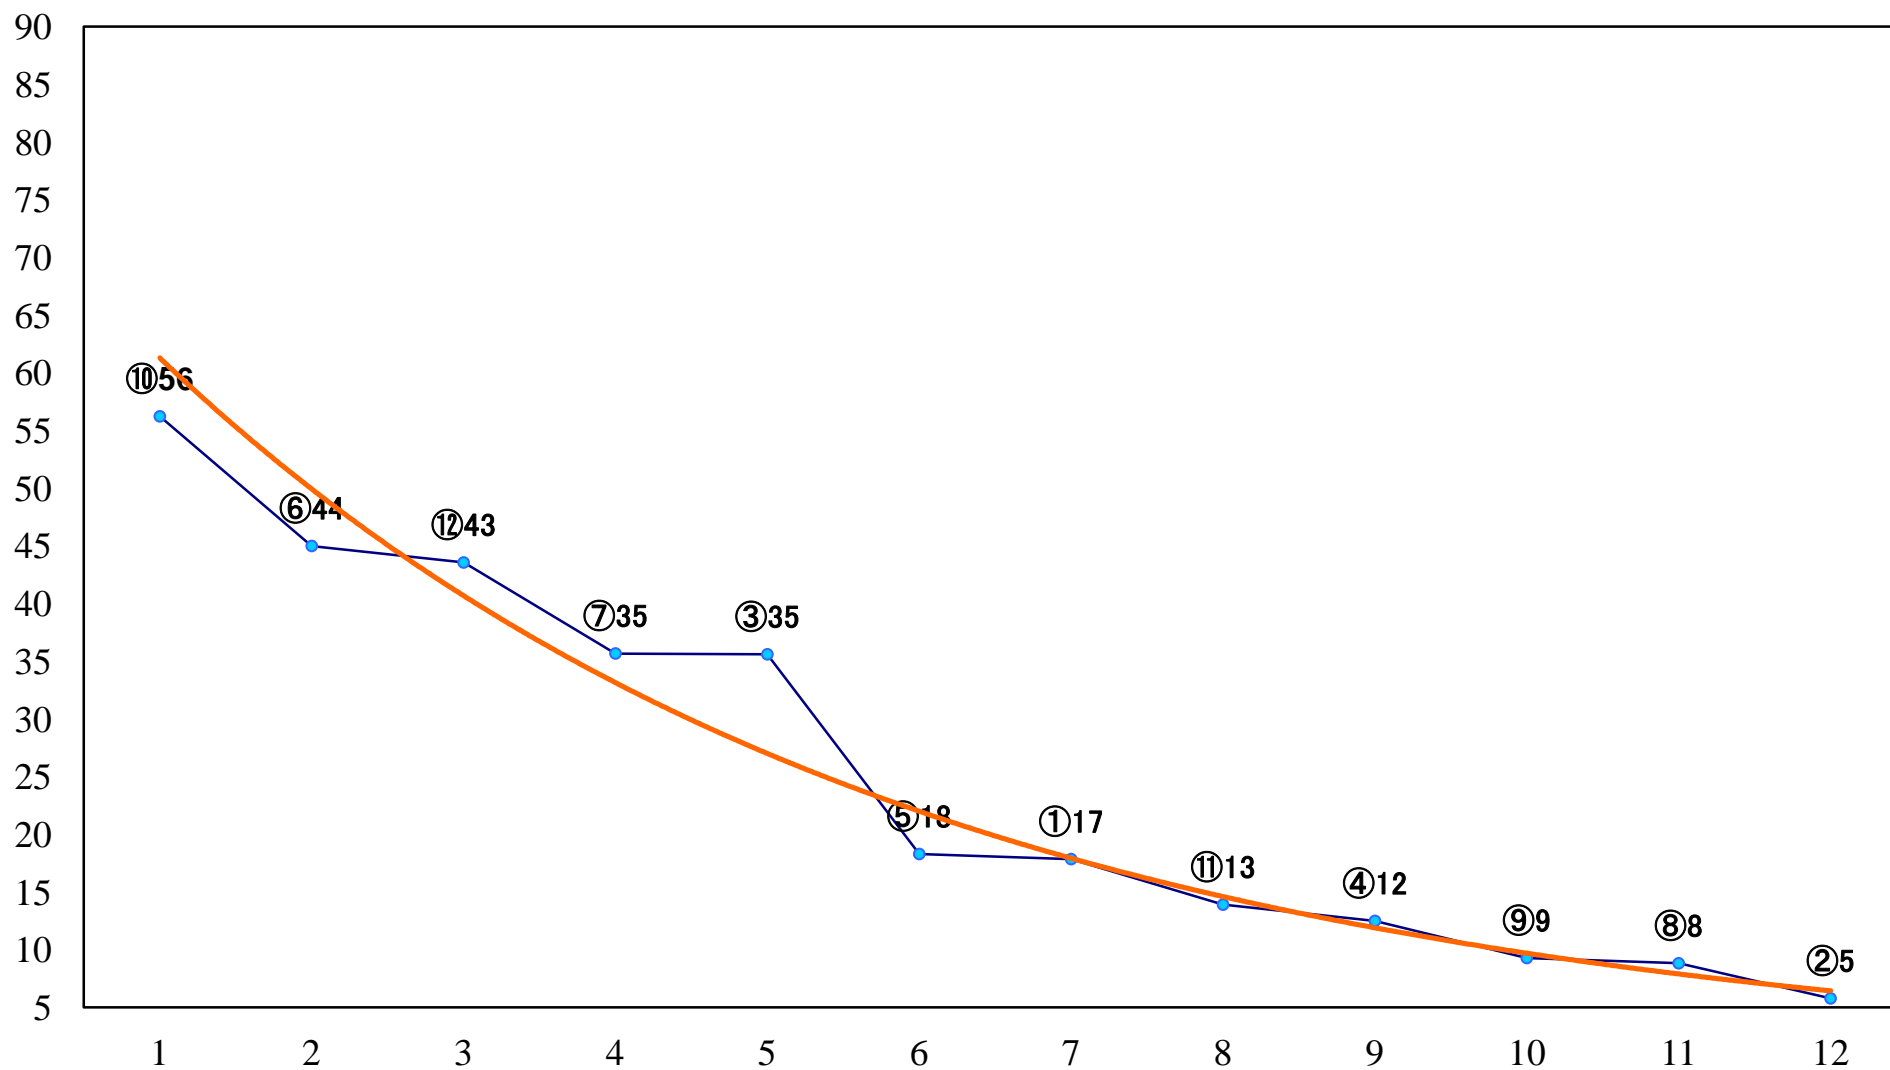

2022年11月22日(火) 浦和競馬 1R 10:30
2歳三 左1400mm

2022年11月22日(火) 浦和競馬 2R 11:00
2歳二 左1400mm

2022年11月22日(火) 浦和競馬 3R 11:30
3歳三 左1400mm

2022年11月22日(火) 浦和競馬 4R 12:00
浦和800ラウンド3歳選抜馬 左800mm

2022年11月22日(火) 浦和競馬 5R 12:30
高崎ハム賞C2四 左1400mm