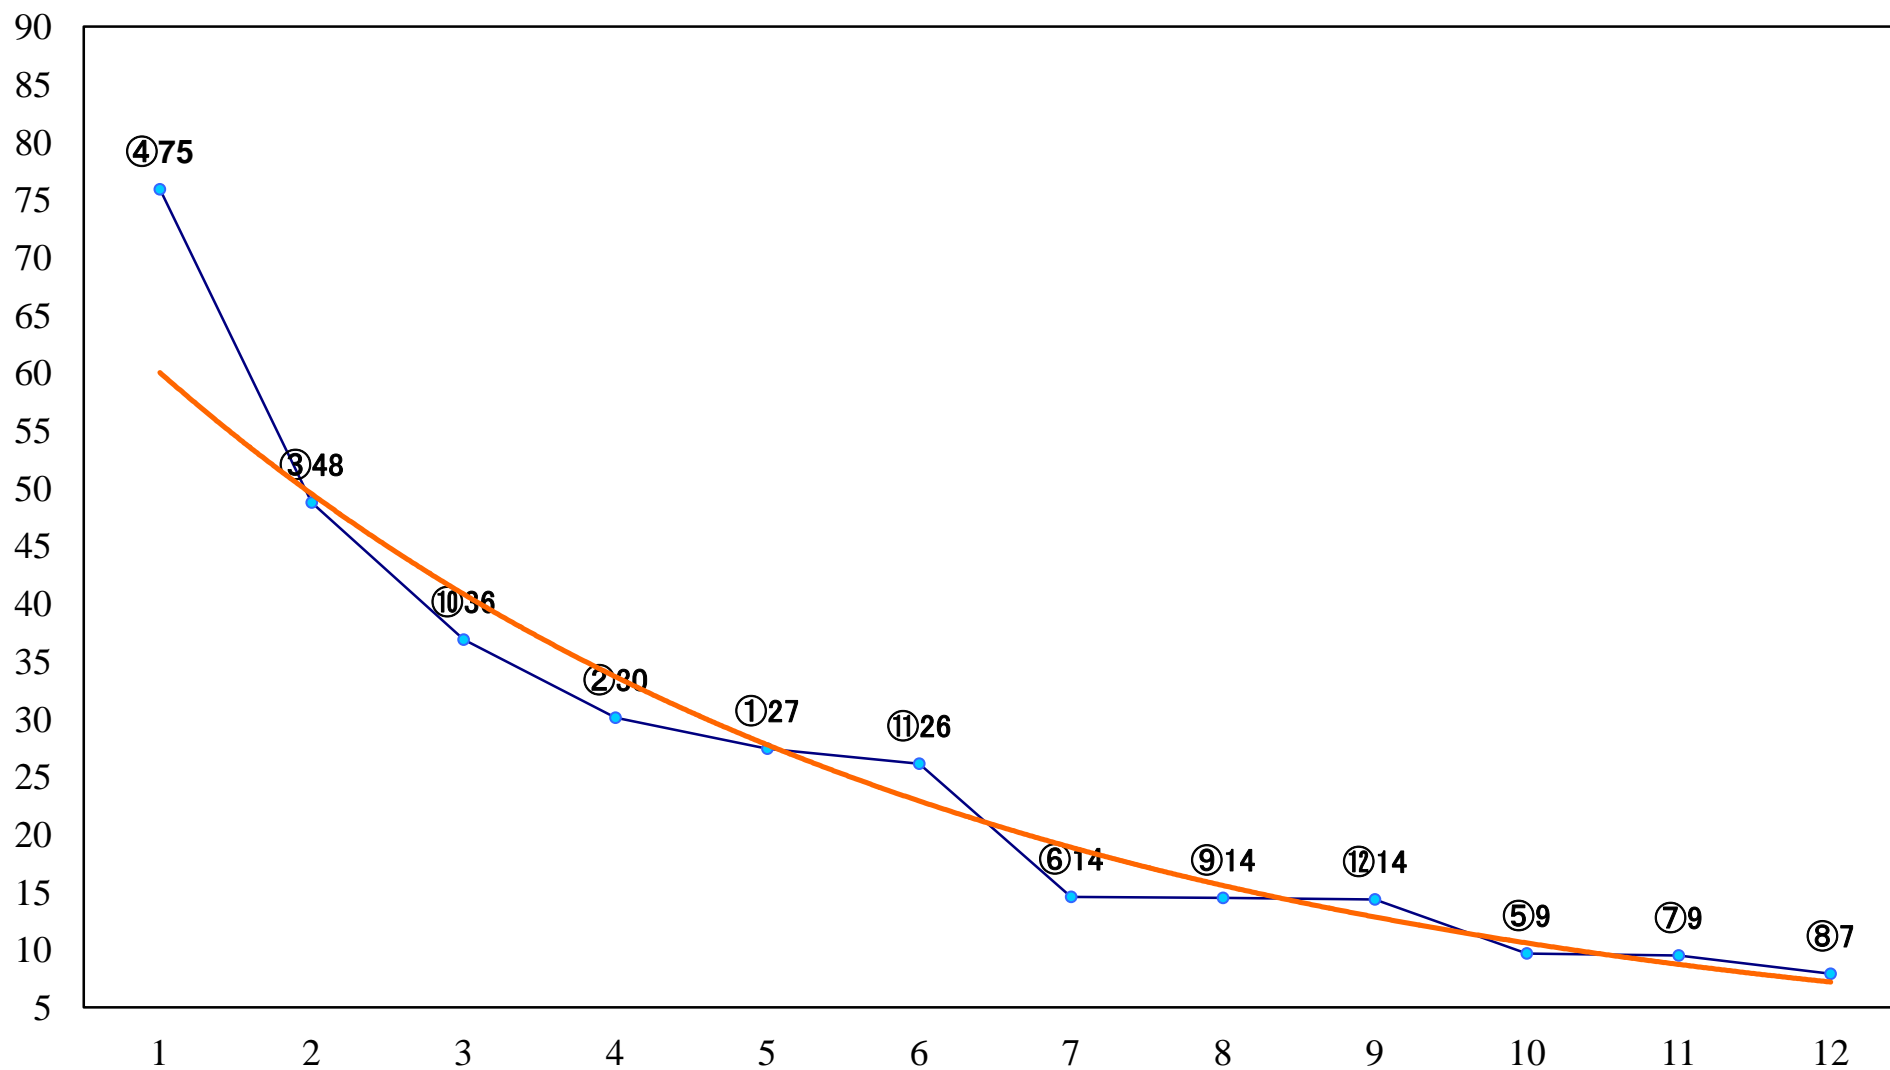

2022年11月22日(火) 浦和競馬 9R 14:50
J交 マルチフェイス特別B2B3選抜馬 左1400mm