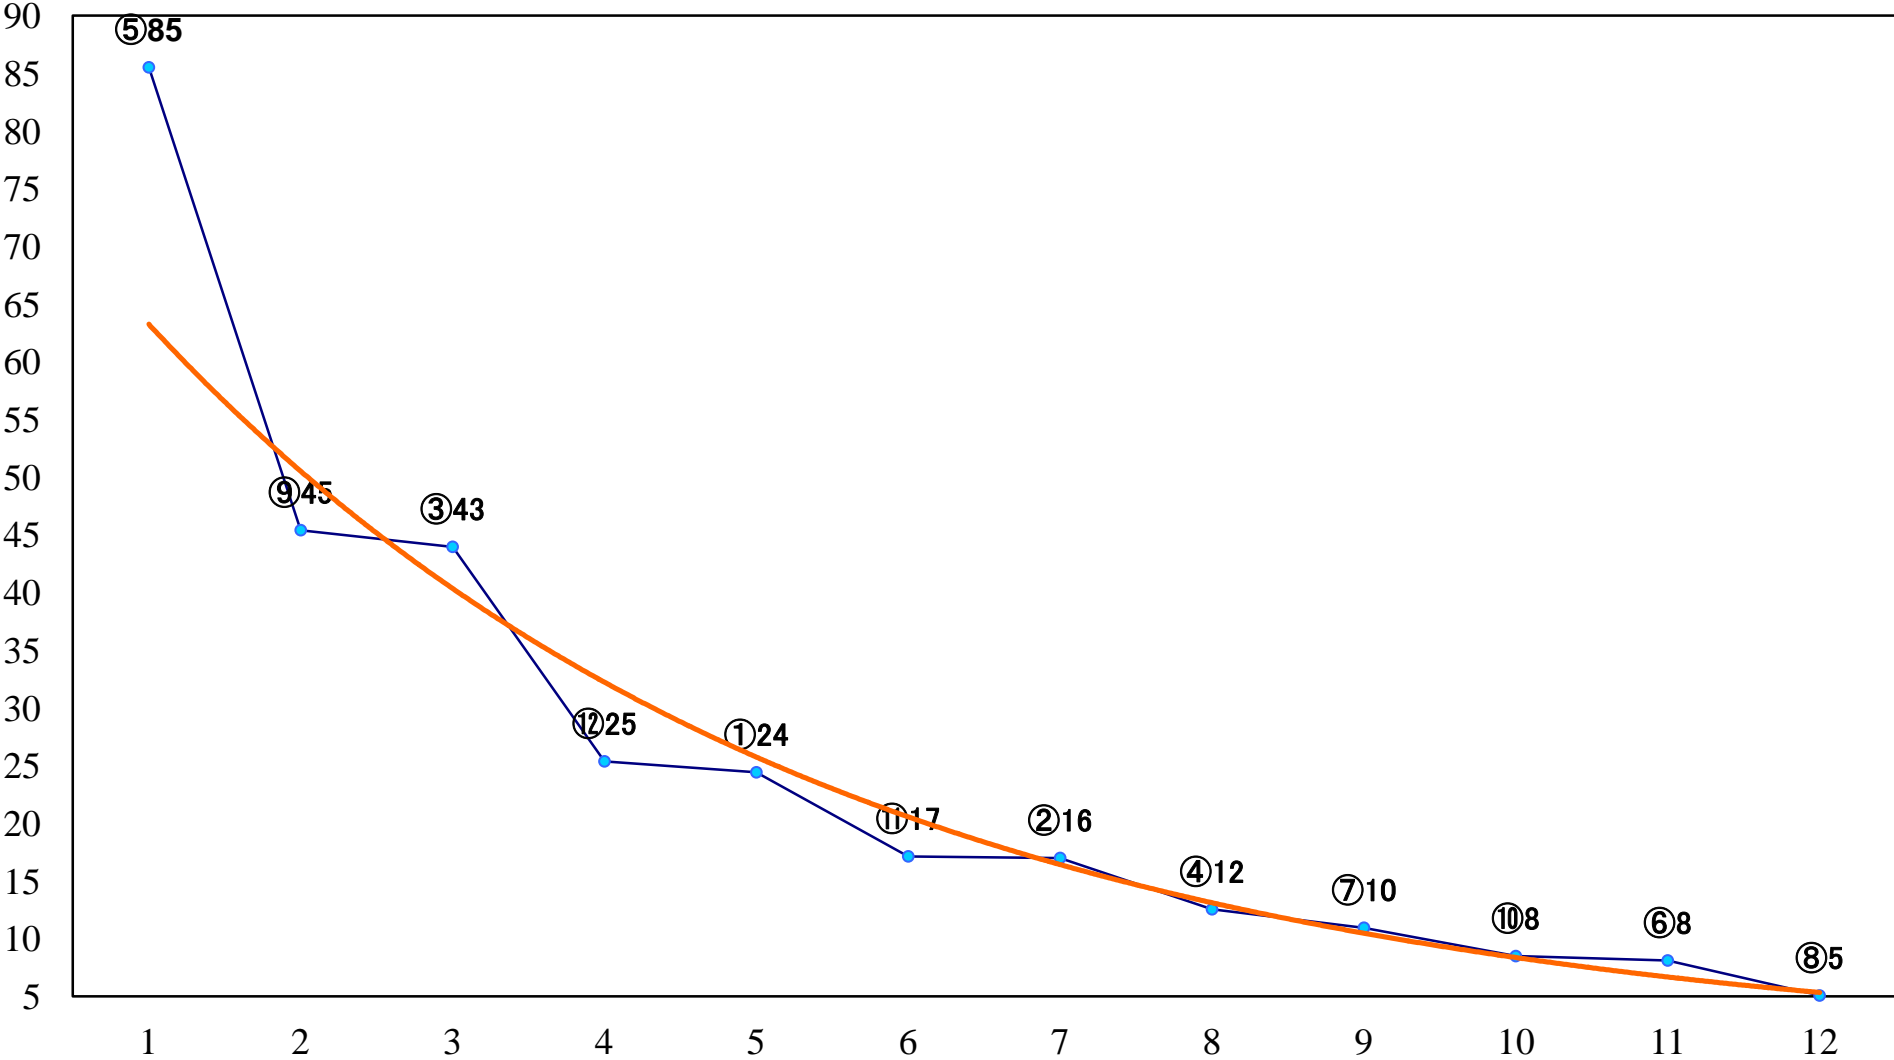

2022年11月22日(火) 浦和競馬 1R 10:30
2歳三 左1400mm

2022年11月22日(火) 浦和競馬 2R 11:00
2歳二 左1400mm

2022年11月22日(火) 浦和競馬 3R 11:30
3歳三 左1400mm

2022年11月22日(火) 浦和競馬 4R 12:00
浦和800ラウンド3歳選抜馬 左800mm

2022年11月22日(火) 浦和競馬 5R 12:30
高崎ハム賞C2四 左1400mm