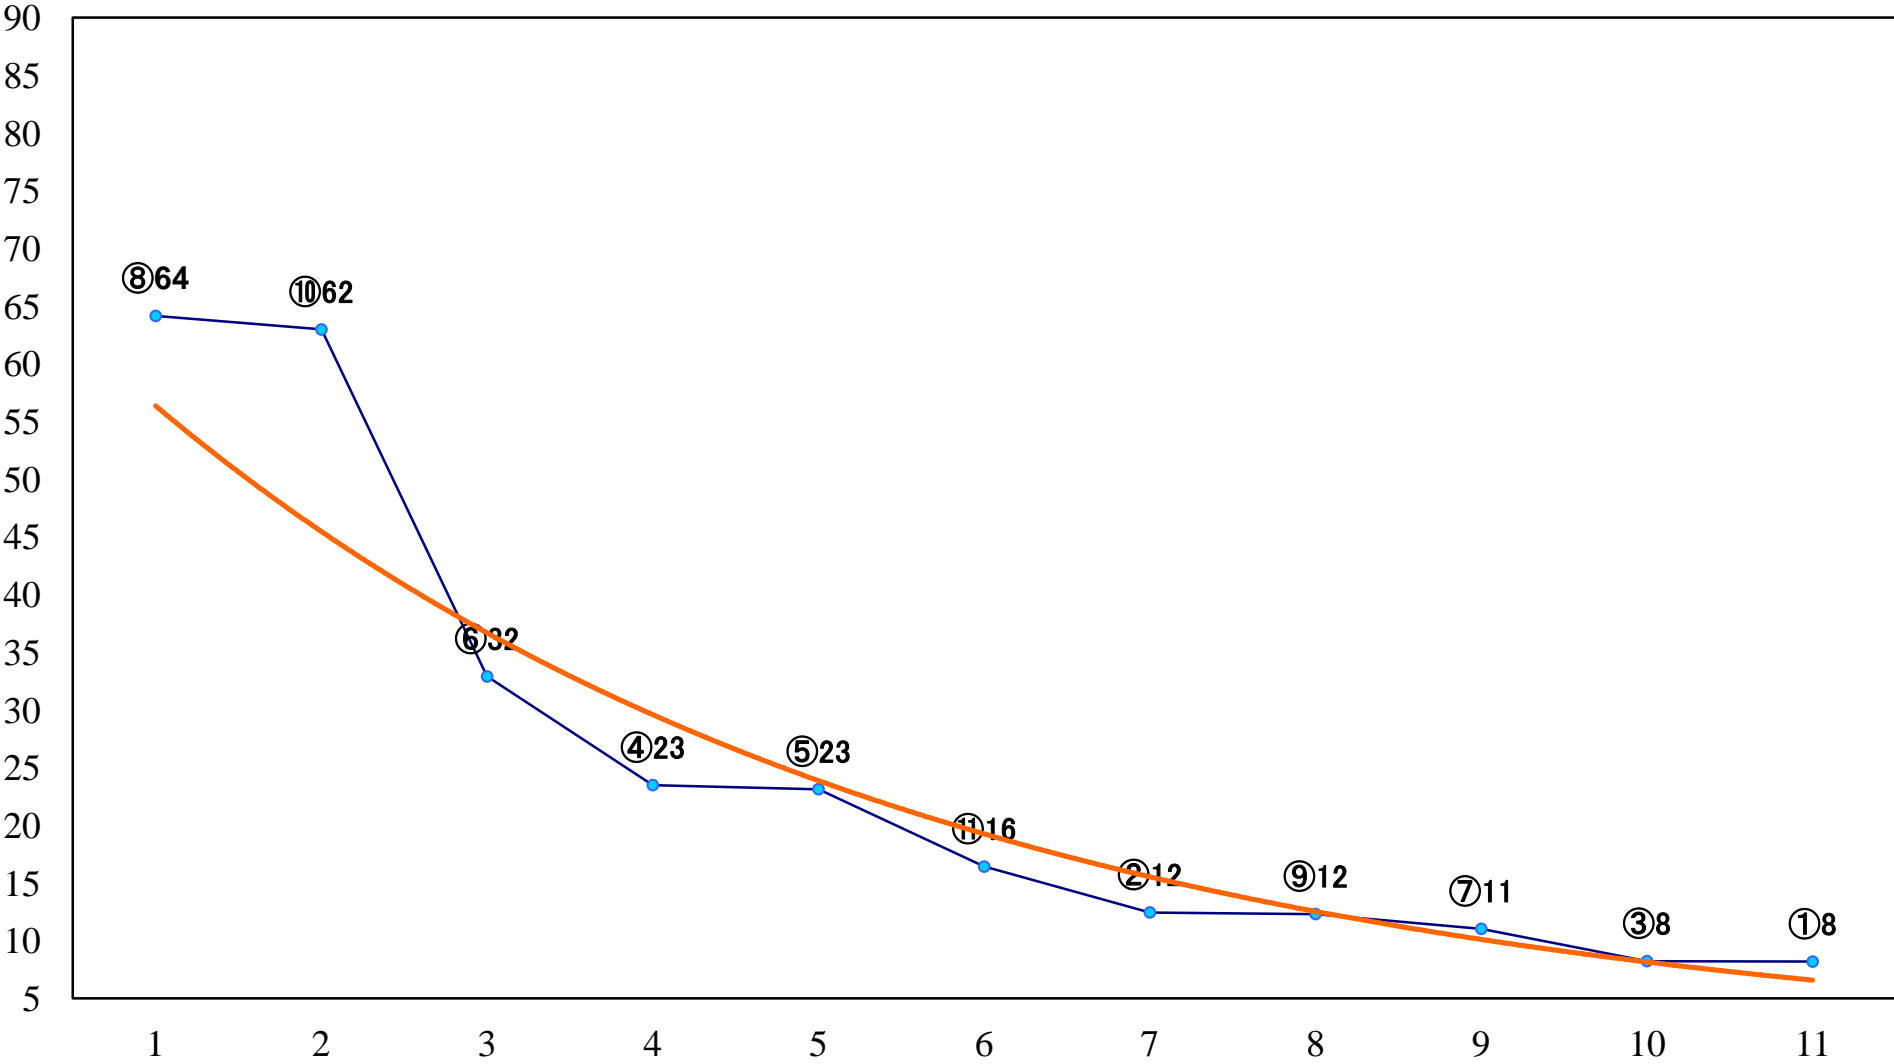

2022年11月22日(火) 浦和競馬 1R 10:30
2歳三 左1400mm

2022年11月22日(火) 浦和競馬 2R 11:00
2歳二 左1400mm

2022年11月22日(火) 浦和競馬 3R 11:30
3歳三 左1400mm

2022年11月22日(火) 浦和競馬 4R 12:00
浦和800ラウンド3歳選抜馬 左800mm

2022年11月22日(火) 浦和競馬 5R 12:30
高崎ハム賞C2四 左1400mm