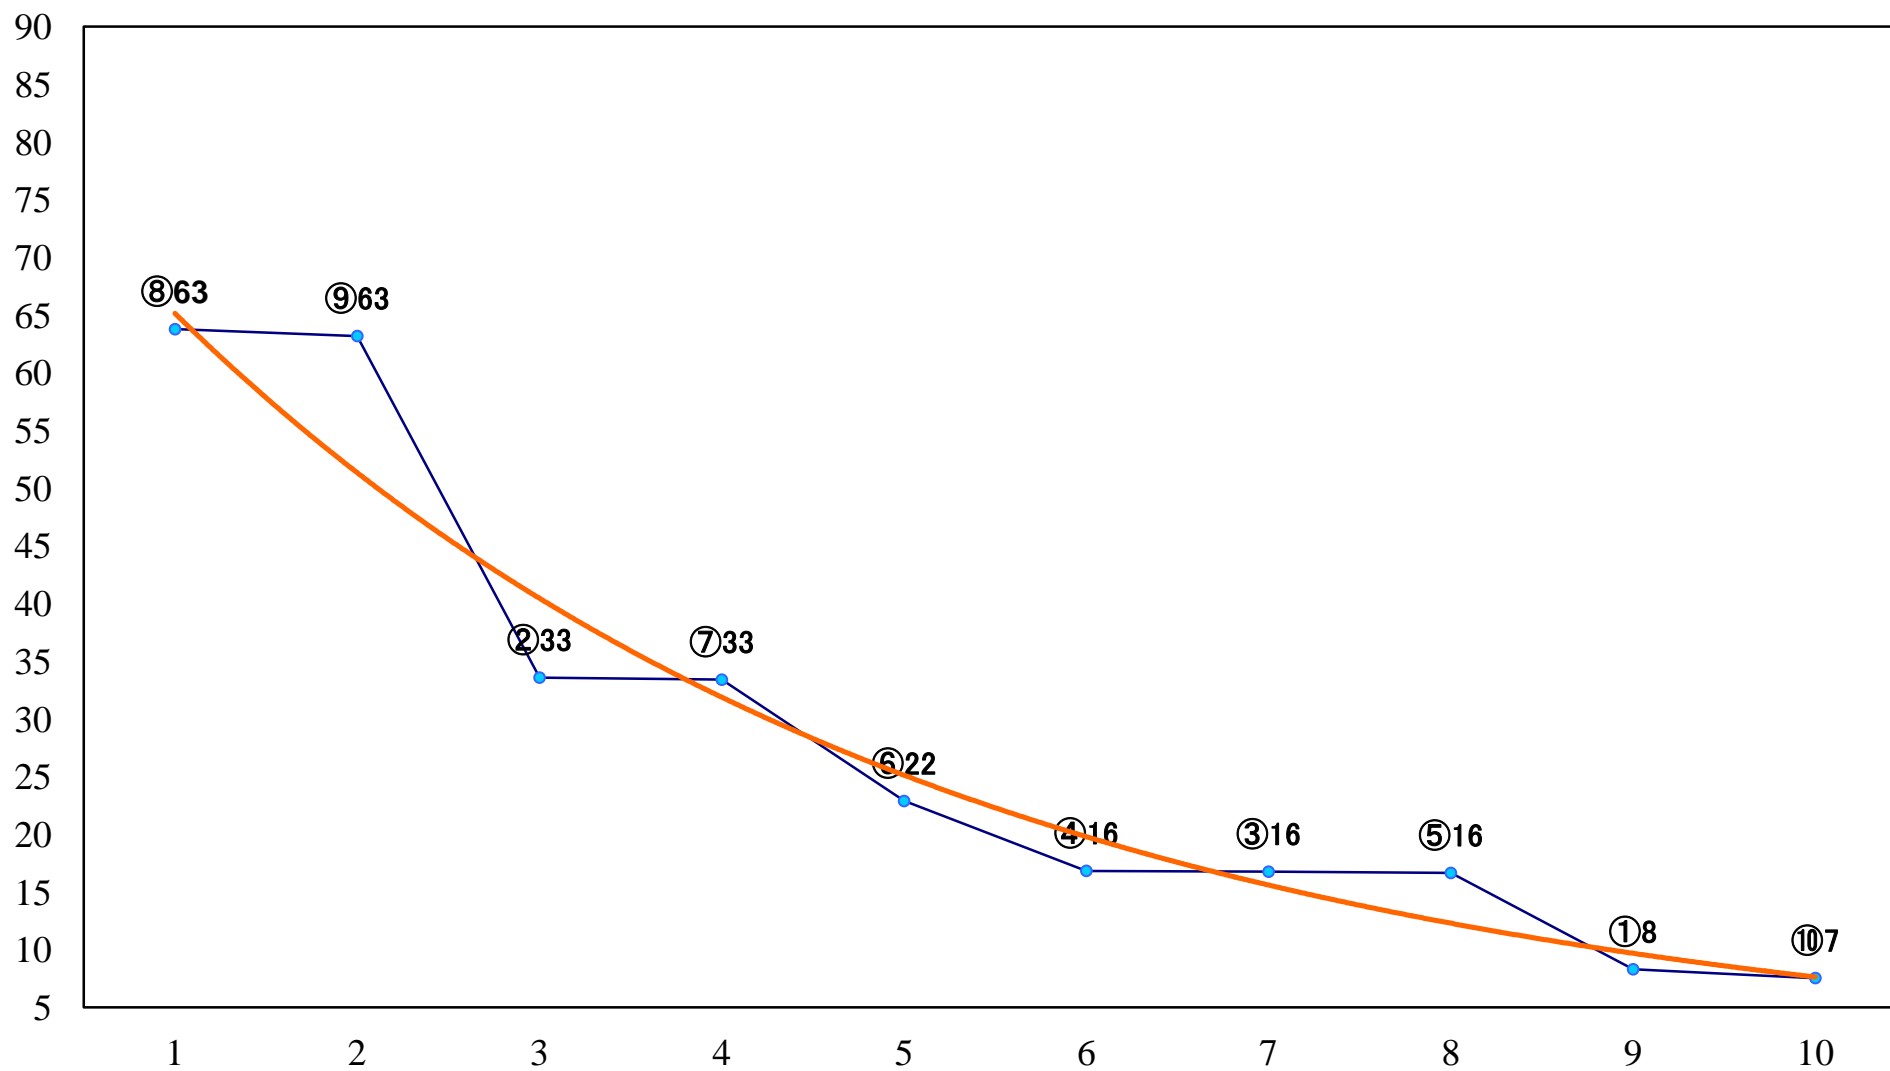

2022年11月22日(火) 浦和競馬 1R 10:30
2歳三 左1400mm

2022年11月22日(火) 浦和競馬 2R 11:00
2歳二 左1400mm

2022年11月22日(火) 浦和競馬 3R 11:30
3歳三 左1400mm

2022年11月22日(火) 浦和競馬 4R 12:00
浦和800ラウンド3歳選抜馬 左800mm

2022年11月22日(火) 浦和競馬 5R 12:30
高崎ハム賞C2四 左1400mm