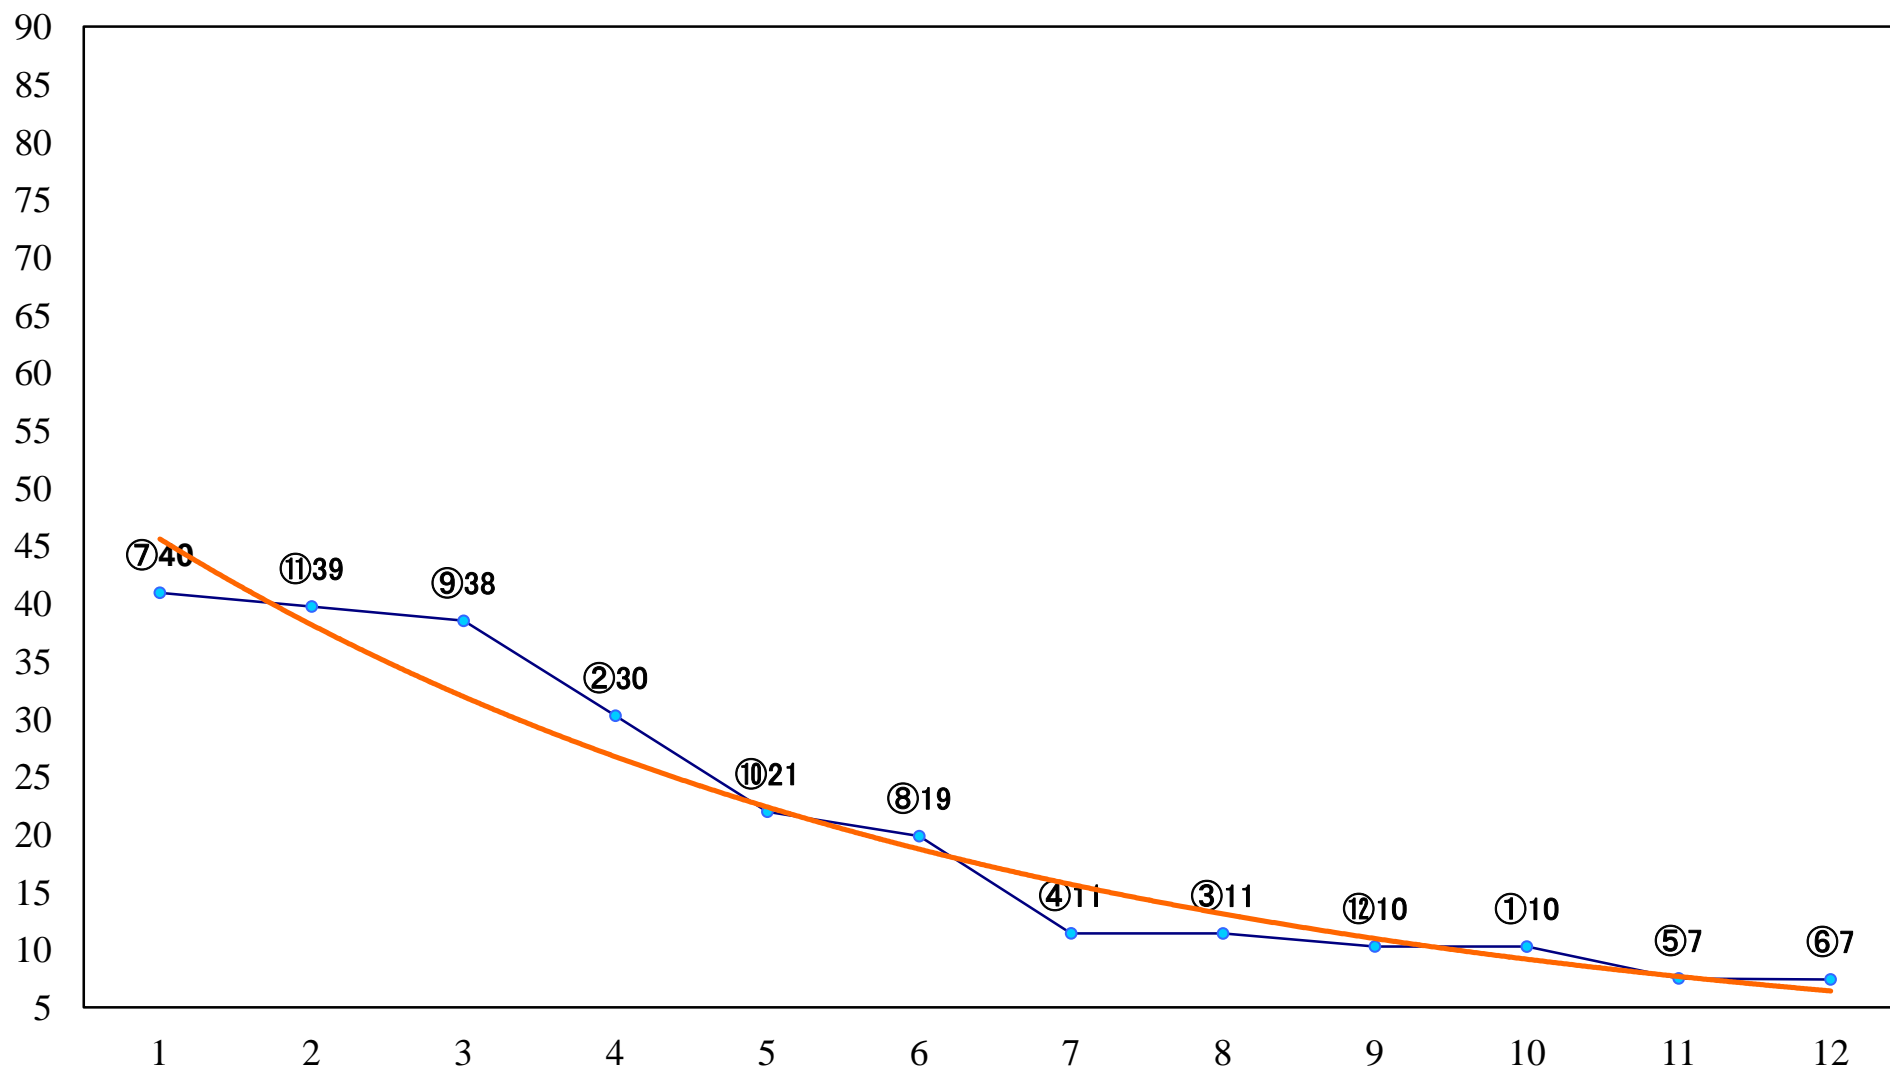

2022年11月23日(水) 浦和競馬 2R 11:00
特選C3二 左1500mm

2022年11月23日(水) 浦和競馬 3R 11:30
C2五六七 左1500mm

2022年11月23日(水) 浦和競馬 4R 12:00
埼玉県畜産懇話会長賞C3選抜馬 左800mm

2022年11月23日(水) 浦和競馬 5R 12:30
埼玉県養蜂協会長賞C2五 六 七 左1400mm

2022年11月23日(水) 浦和競馬 6R 13:05
J認 若鷹特別2歳一 左1500mm