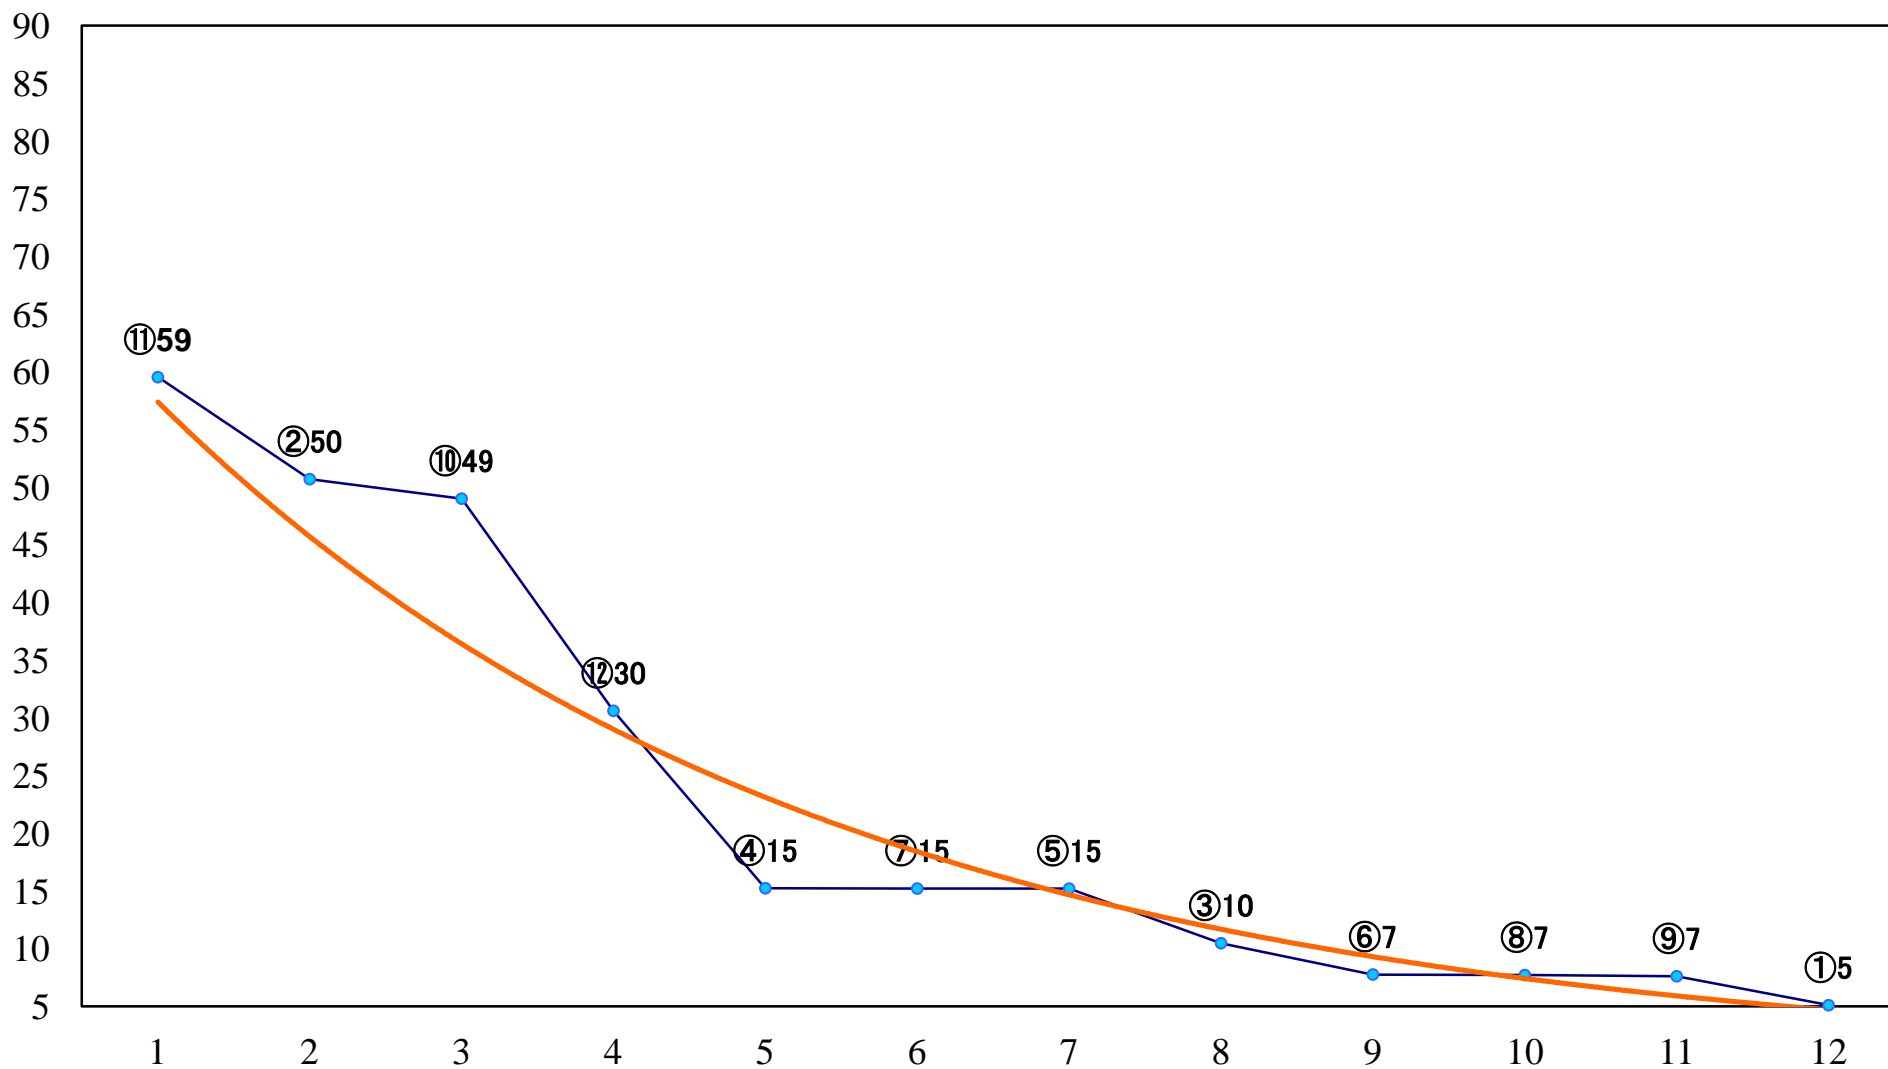

2022年11月23日(水) 浦和競馬 2R 11:00
特選C3二 左1500mm

2022年11月23日(水) 浦和競馬 3R 11:30
C2五六七 左1500mm

2022年11月23日(水) 浦和競馬 4R 12:00
埼玉県畜産懇話会長賞C3選抜馬 左800mm

2022年11月23日(水) 浦和競馬 5R 12:30
埼玉県養蜂協会長賞C2五 六 七 左1400mm

2022年11月23日(水) 浦和競馬 6R 13:05
J認 若鷹特別2歳一 左1500mm