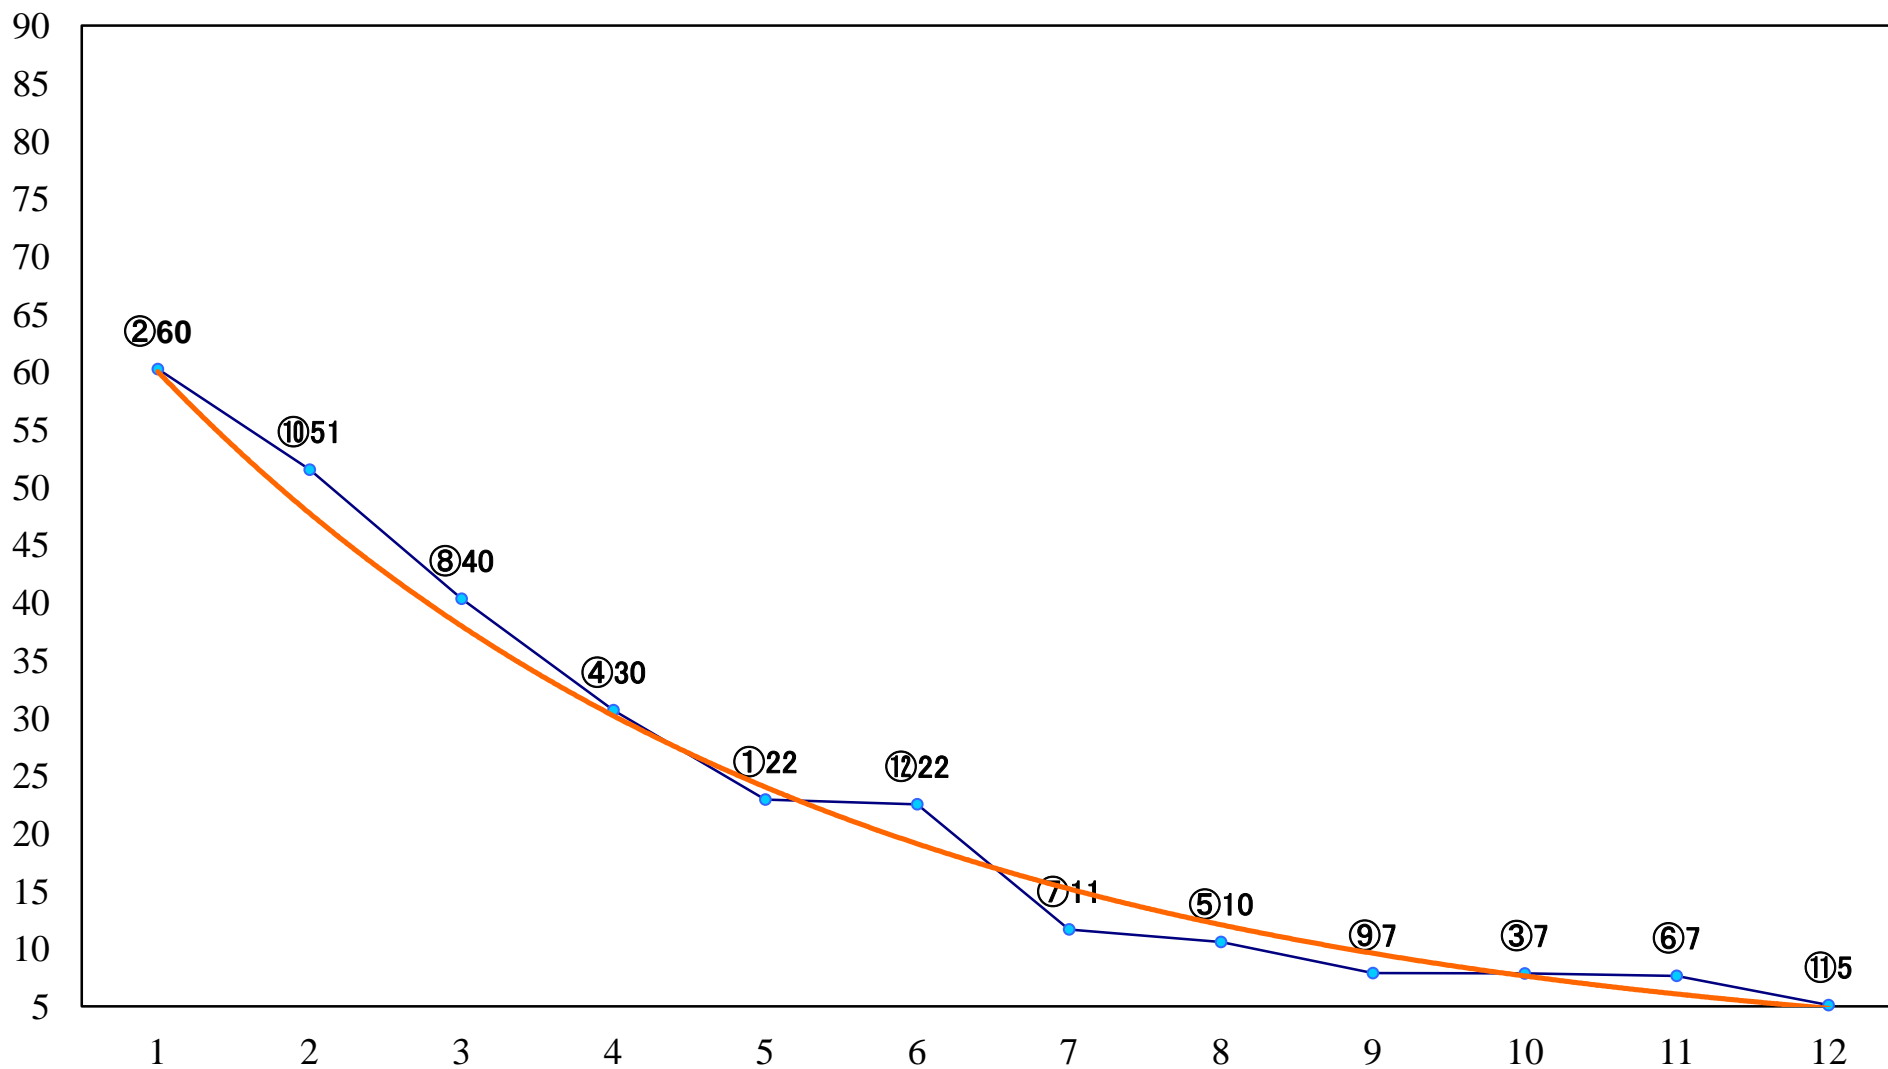

2022年11月23日(水) 浦和競馬 7R 13:40
埼玉県養鶏協会長賞C2五 六 七 左1500mm