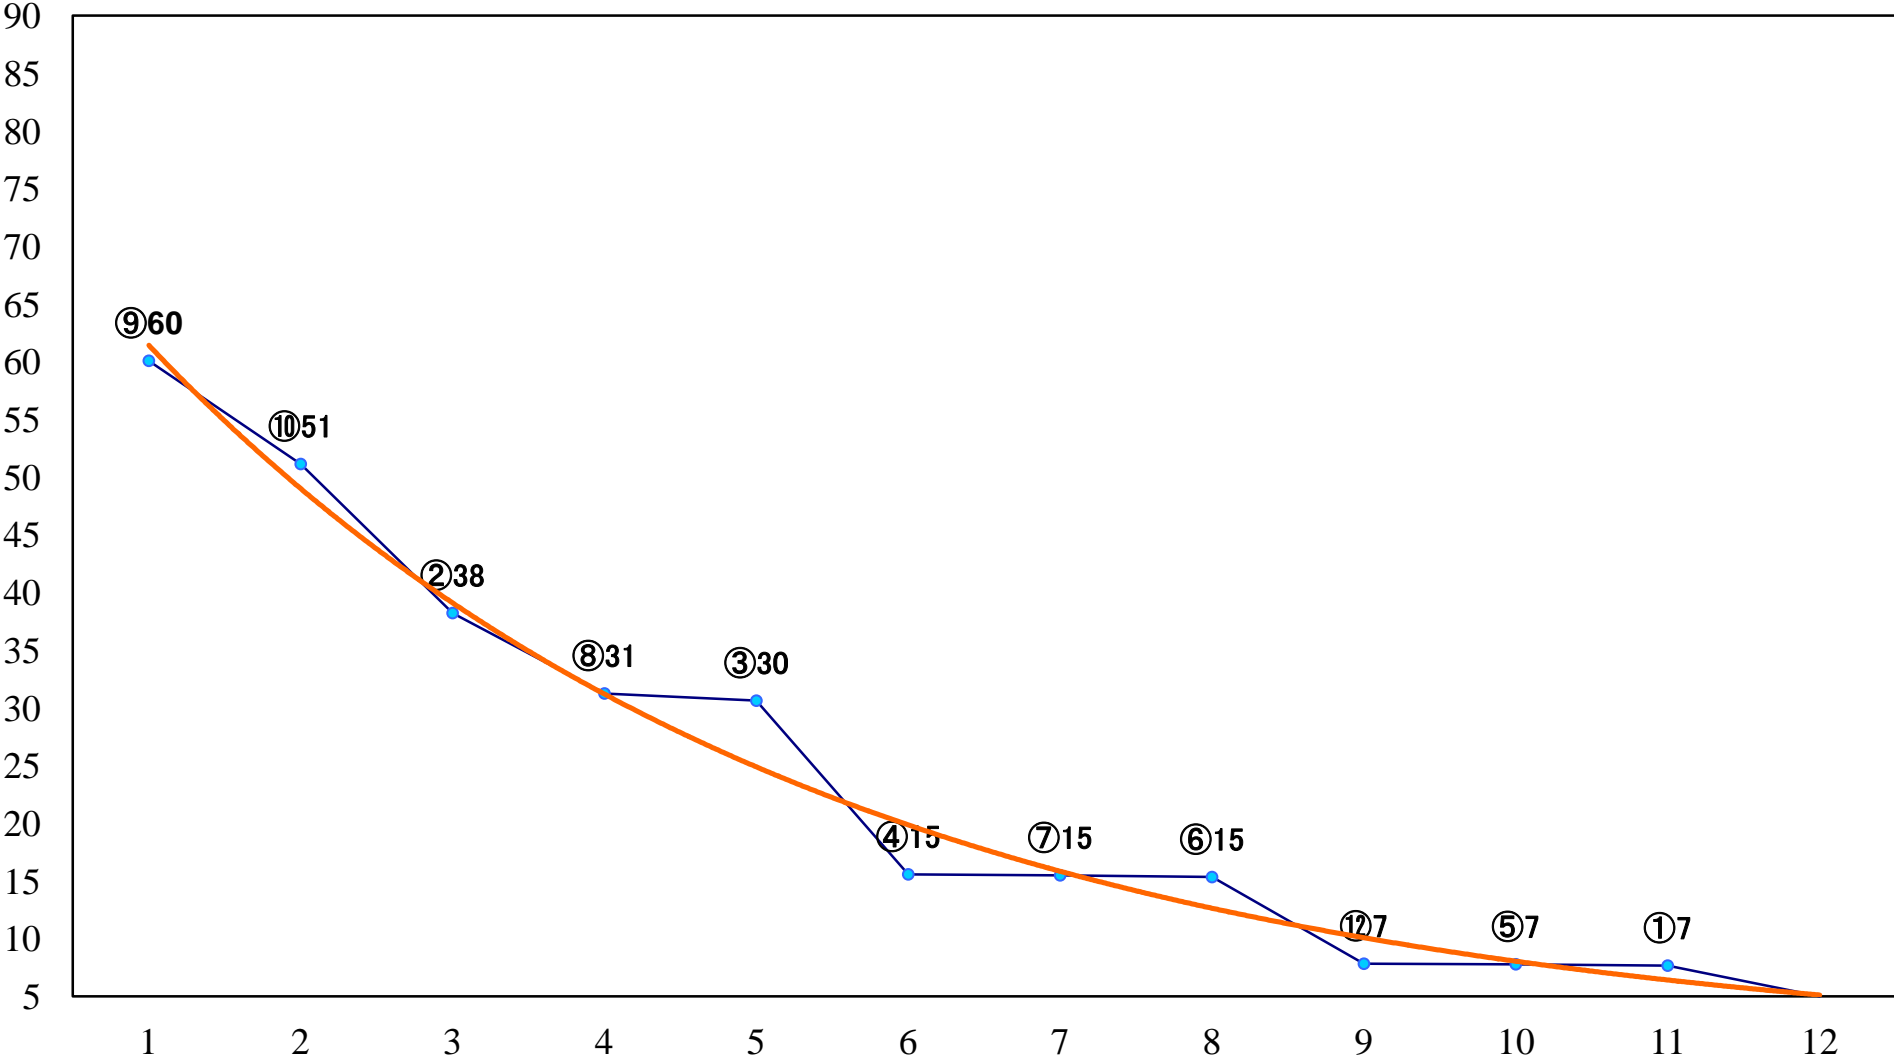

2022年11月23日(水) 浦和競馬 2R 11:00
特選C3二 左1500mm

2022年11月23日(水) 浦和競馬 3R 11:30
C2五六七 左1500mm

2022年11月23日(水) 浦和競馬 4R 12:00
埼玉県畜産懇話会長賞C3選抜馬 左800mm

2022年11月23日(水) 浦和競馬 5R 12:30
埼玉県養蜂協会長賞C2五 六 七 左1400mm

2022年11月23日(水) 浦和競馬 6R 13:05
J認 若鷹特別2歳一 左1500mm