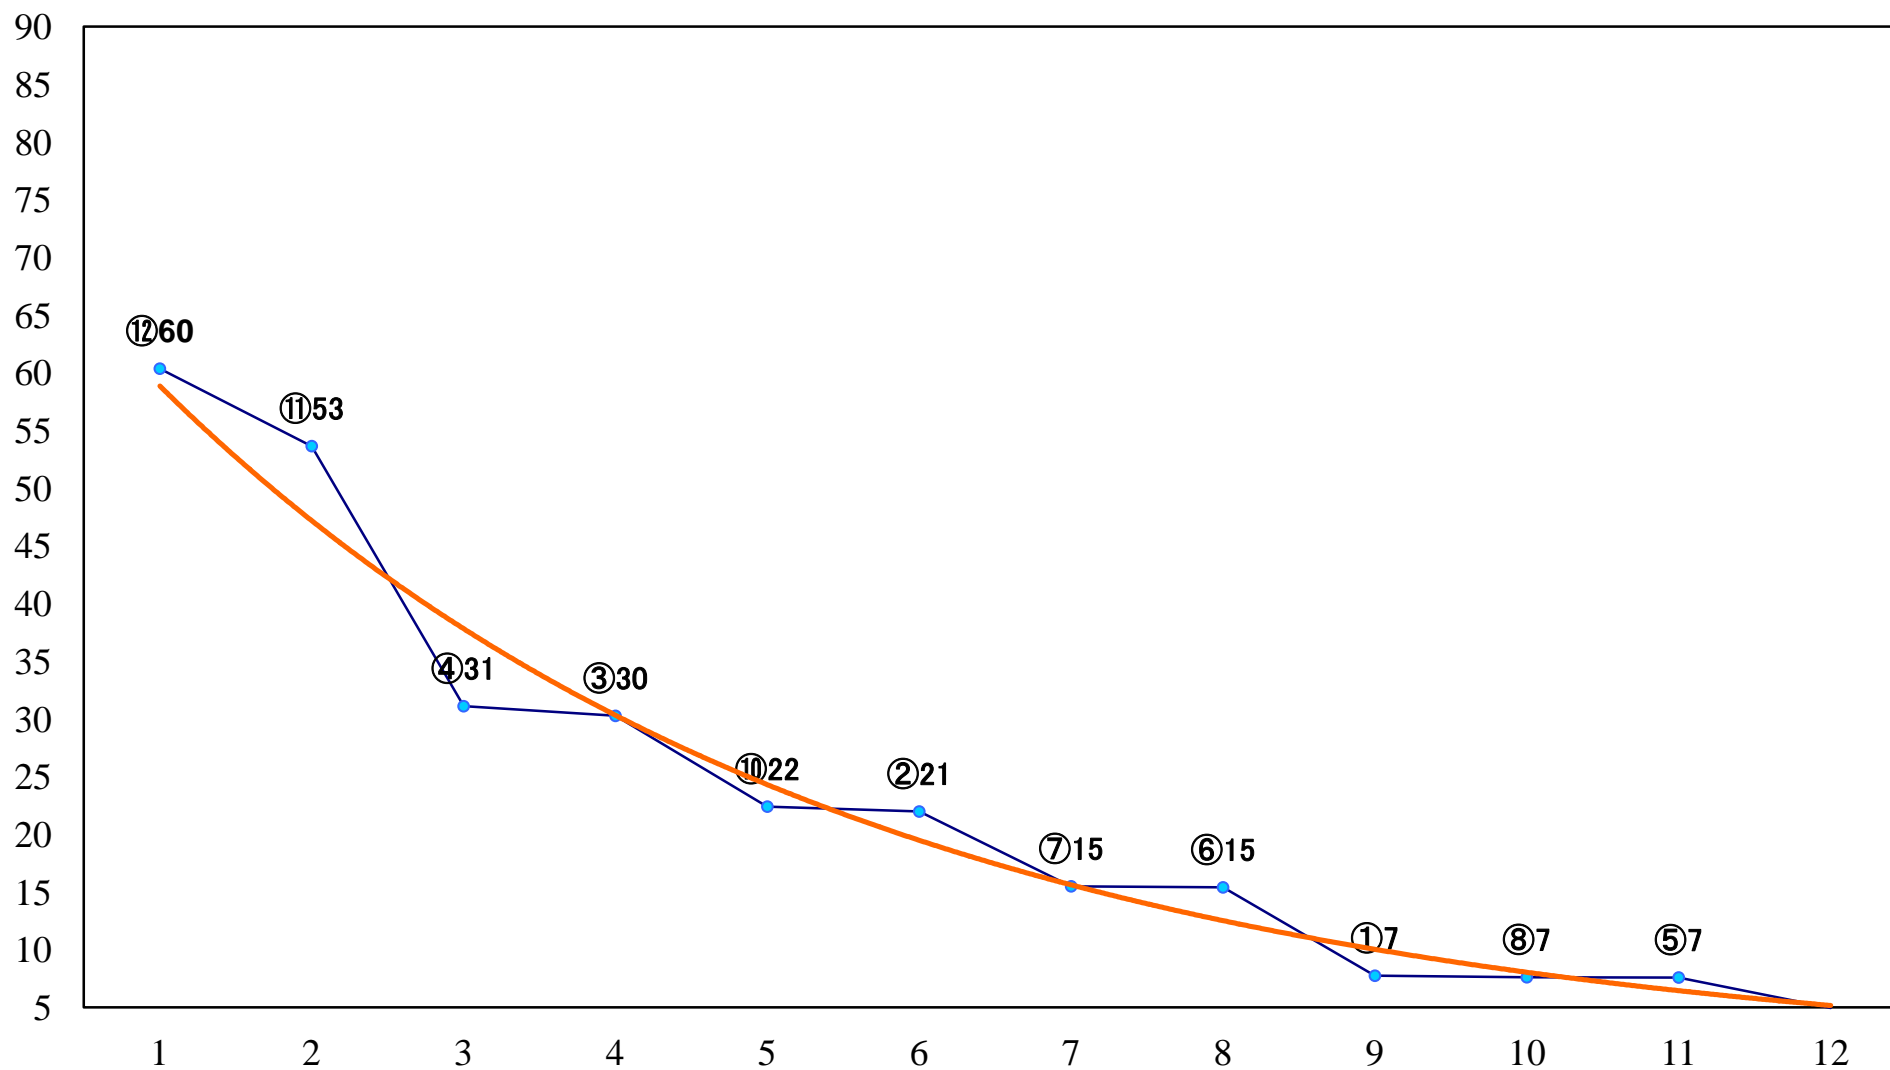

2022年11月23日(水) 浦和競馬 2R 11:00
特選C3二 左1500mm

2022年11月23日(水) 浦和競馬 3R 11:30
C2五六七 左1500mm

2022年11月23日(水) 浦和競馬 4R 12:00
埼玉県畜産懇話会長賞C3選抜馬 左800mm

2022年11月23日(水) 浦和競馬 5R 12:30
埼玉県養蜂協会長賞C2五 六 七 左1400mm

2022年11月23日(水) 浦和競馬 6R 13:05
J認 若鷹特別2歳一 左1500mm