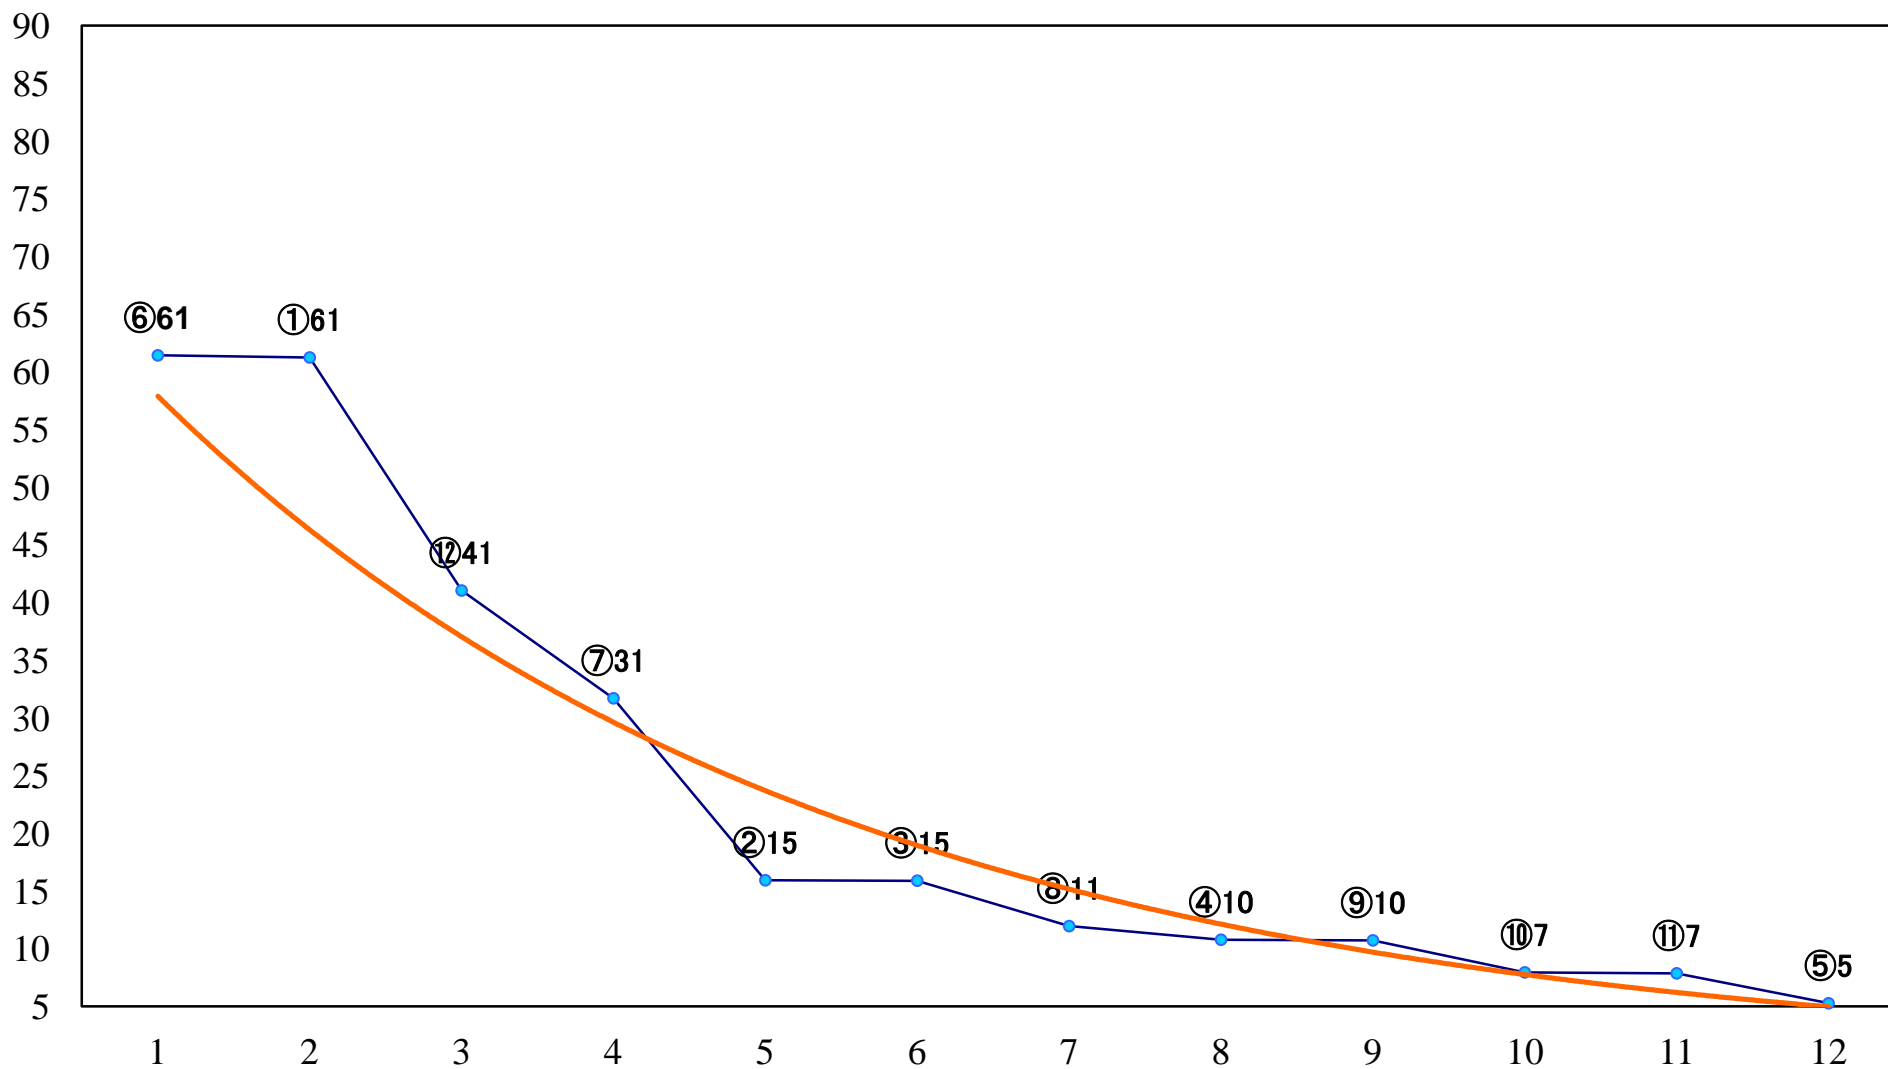

2022年11月23日(水) 浦和競馬 8R 14:15
埼玉県肉用牛経営者協会長賞C1六 左1400mm