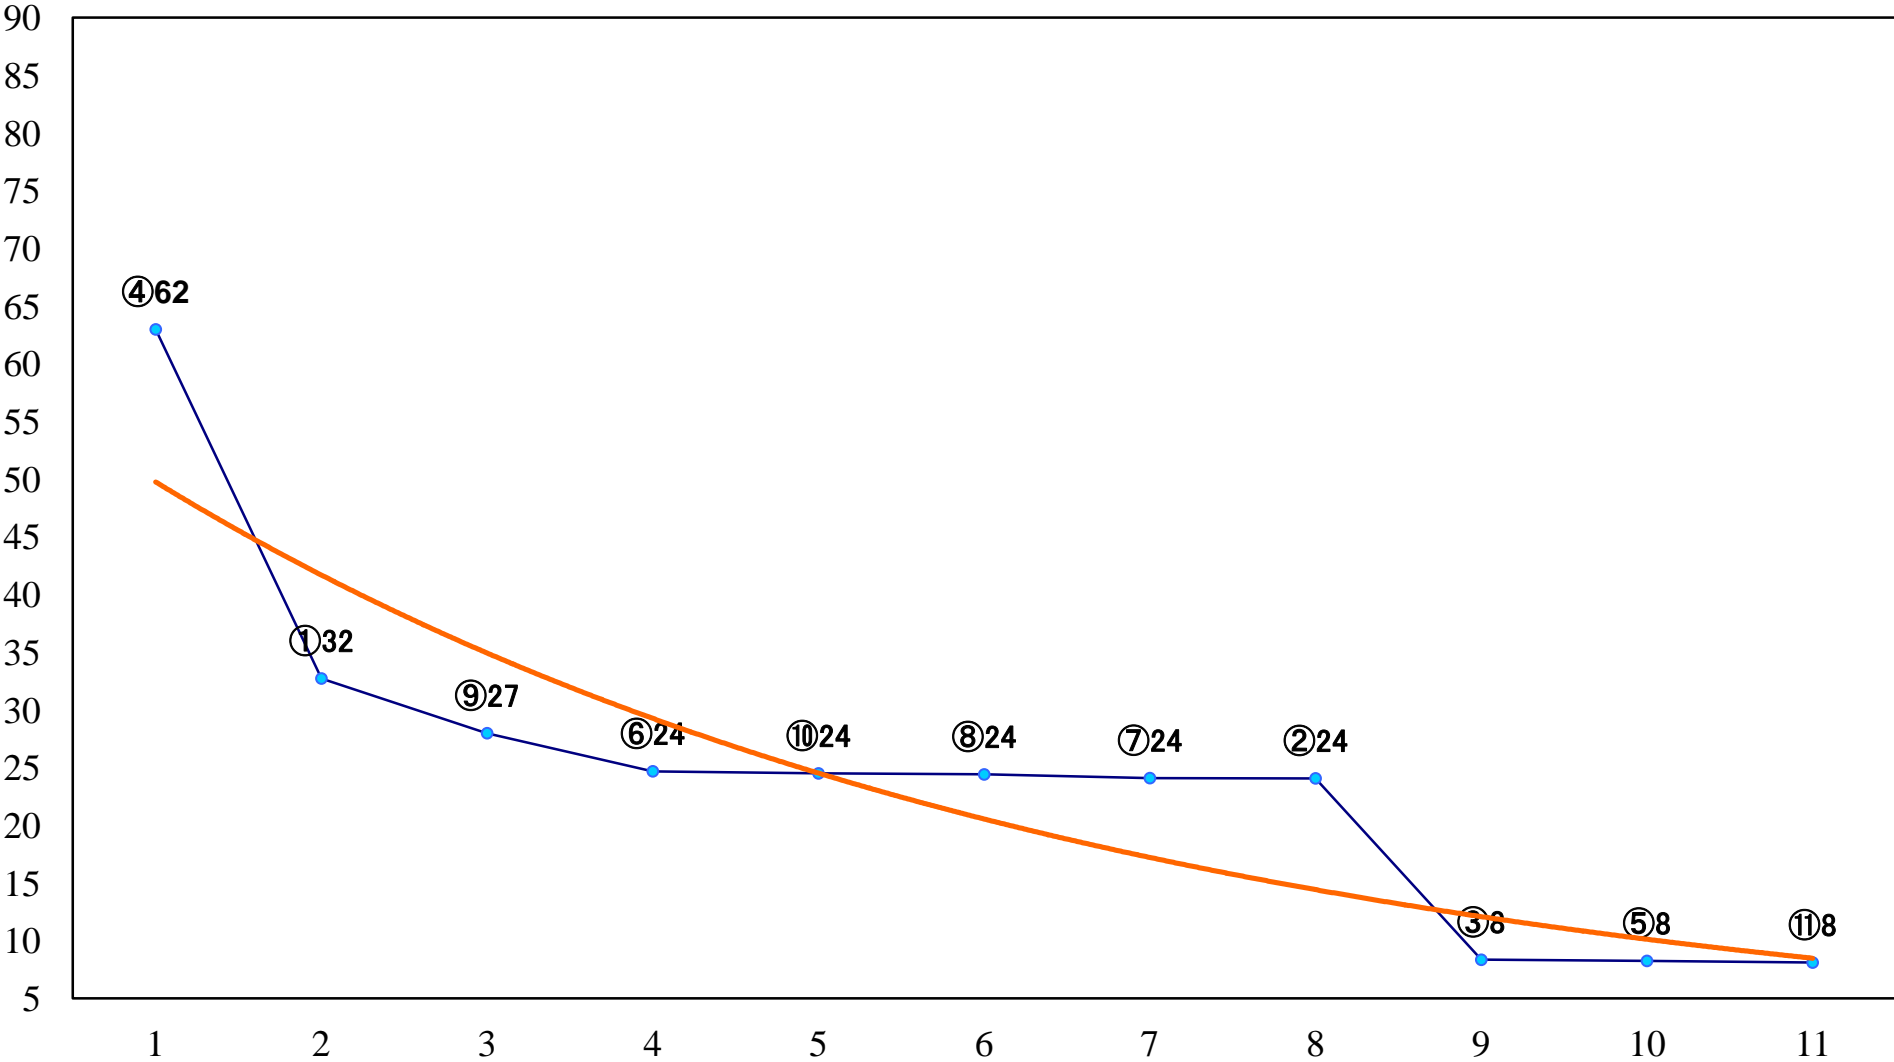

2022年11月23日(水) 浦和競馬 7R 13:40
埼玉県養鶏協会長賞C2五 六 七 左1500mm

2022年11月23日(水) 浦和競馬 8R 14:15
埼玉県肉用牛経営者協会長賞C1六 左1400mm

2022年11月23日(水) 浦和競馬 9R 14:50
埼玉県養豚協会長賞特別C1三 左1500mm

2022年11月23日(水) 浦和競馬 10R 15:25
浦和記念JpnII 左2000mm