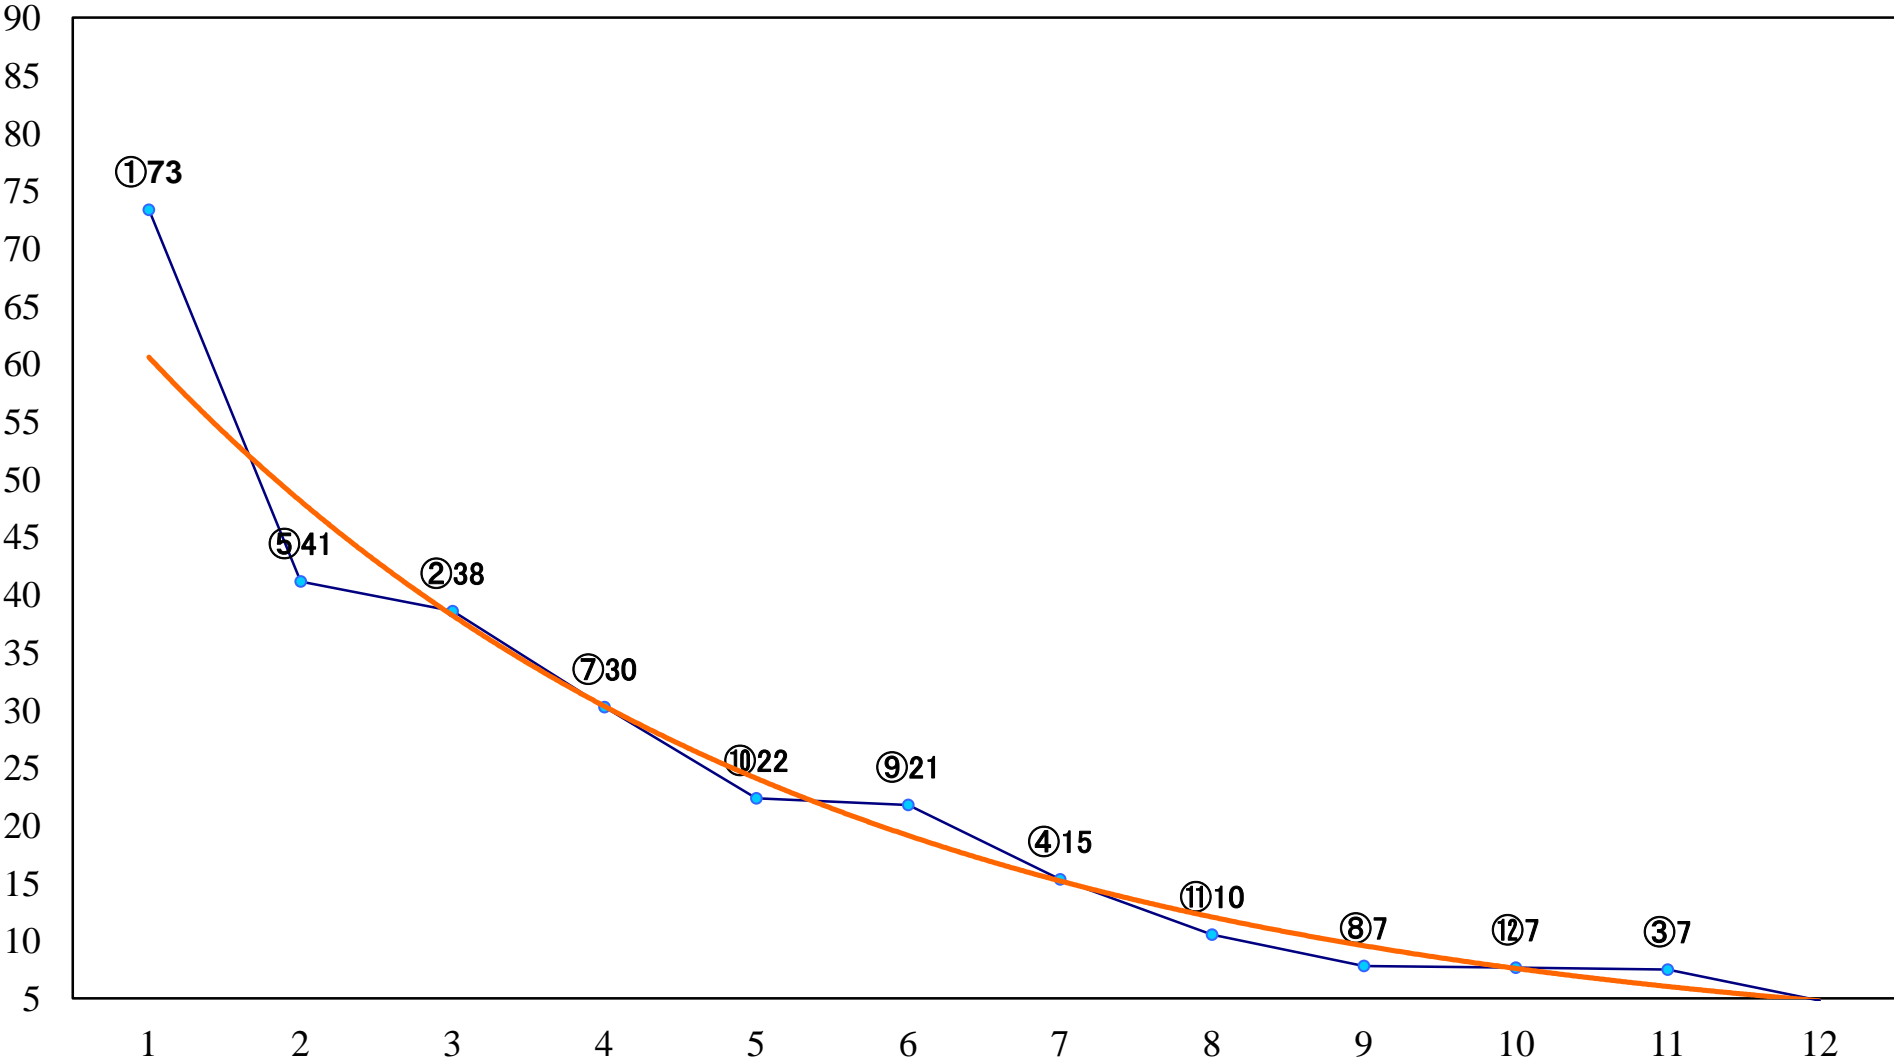

2022年11月23日(水) 浦和競馬 2R 11:00
特選C3二 左1500mm

2022年11月23日(水) 浦和競馬 3R 11:30
C2五六七 左1500mm

2022年11月23日(水) 浦和競馬 4R 12:00
埼玉県畜産懇話会長賞C3選抜馬 左800mm

2022年11月23日(水) 浦和競馬 5R 12:30
埼玉県養蜂協会長賞C2五 六 七 左1400mm

2022年11月23日(水) 浦和競馬 6R 13:05
J認 若鷹特別2歳一 左1500mm