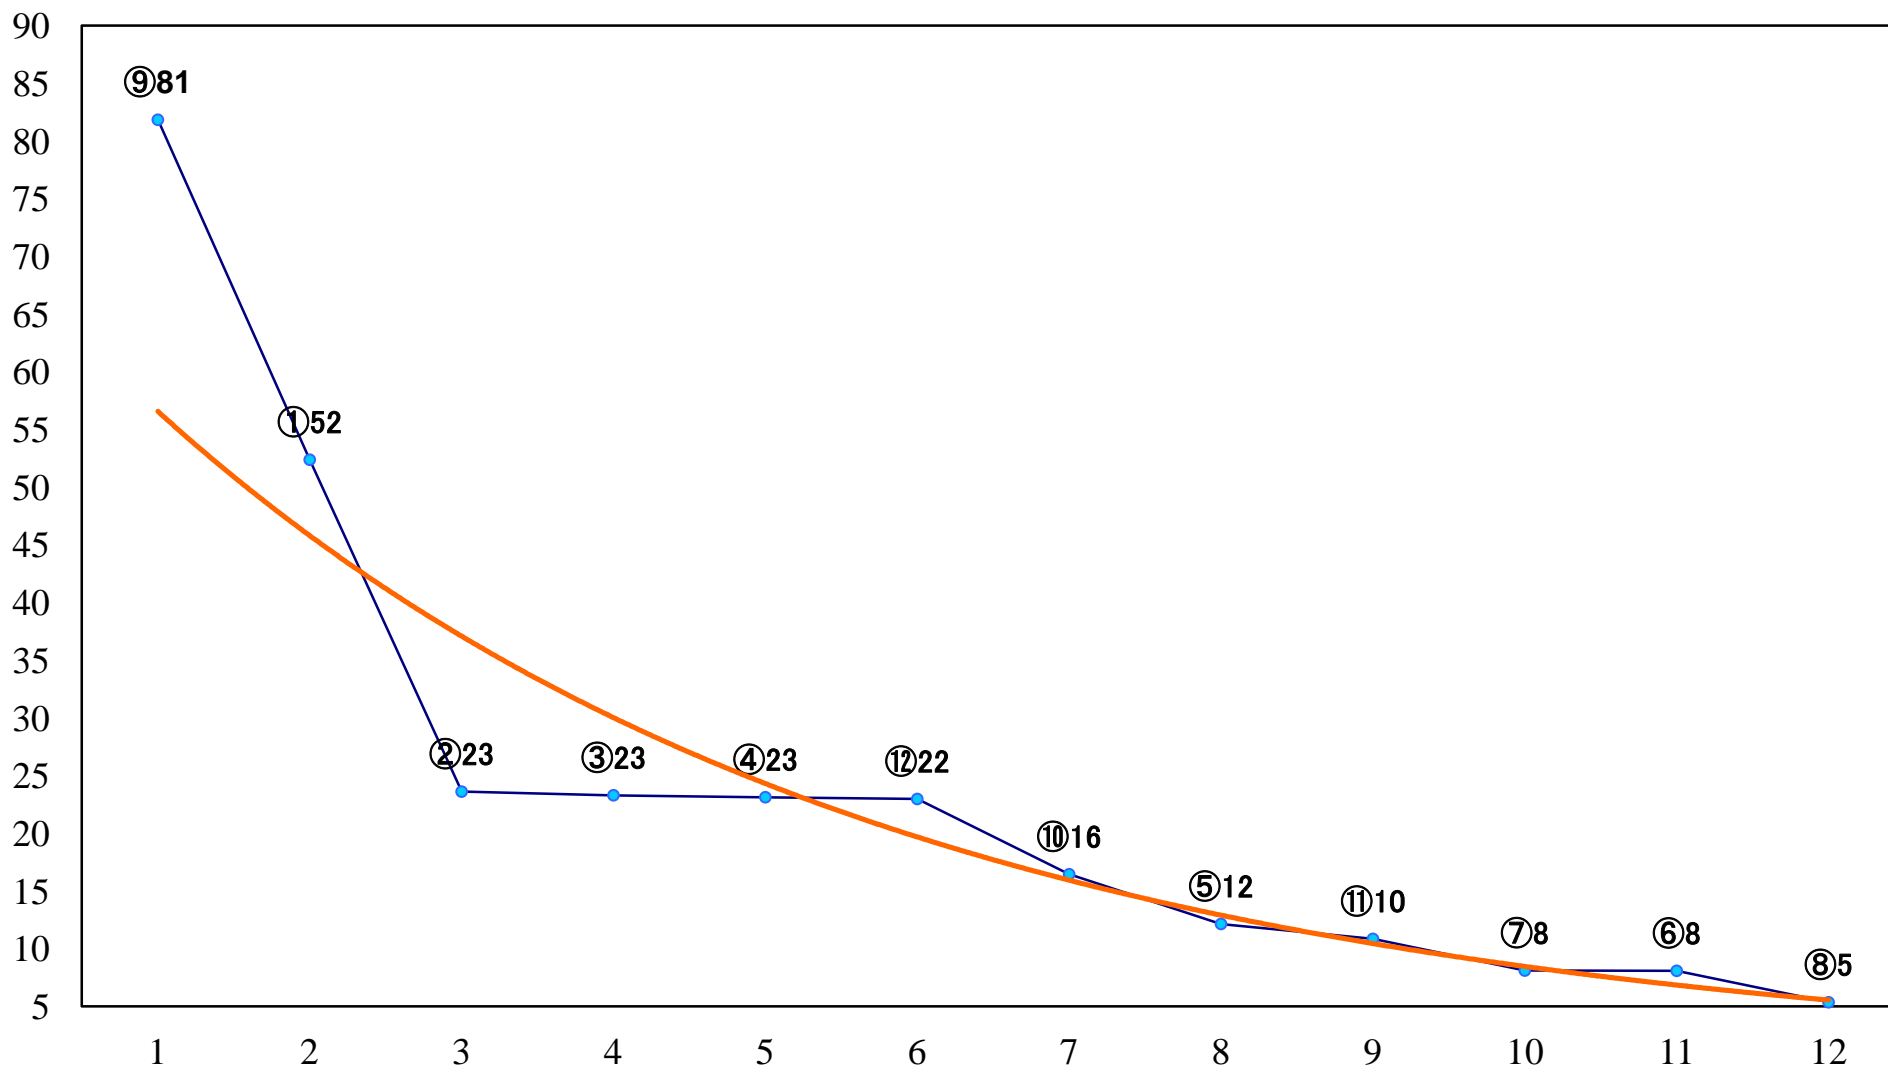

2022年11月23日(水) 浦和競馬 9R 14:50
埼玉県養豚協会長賞特別C1三 左1500mm