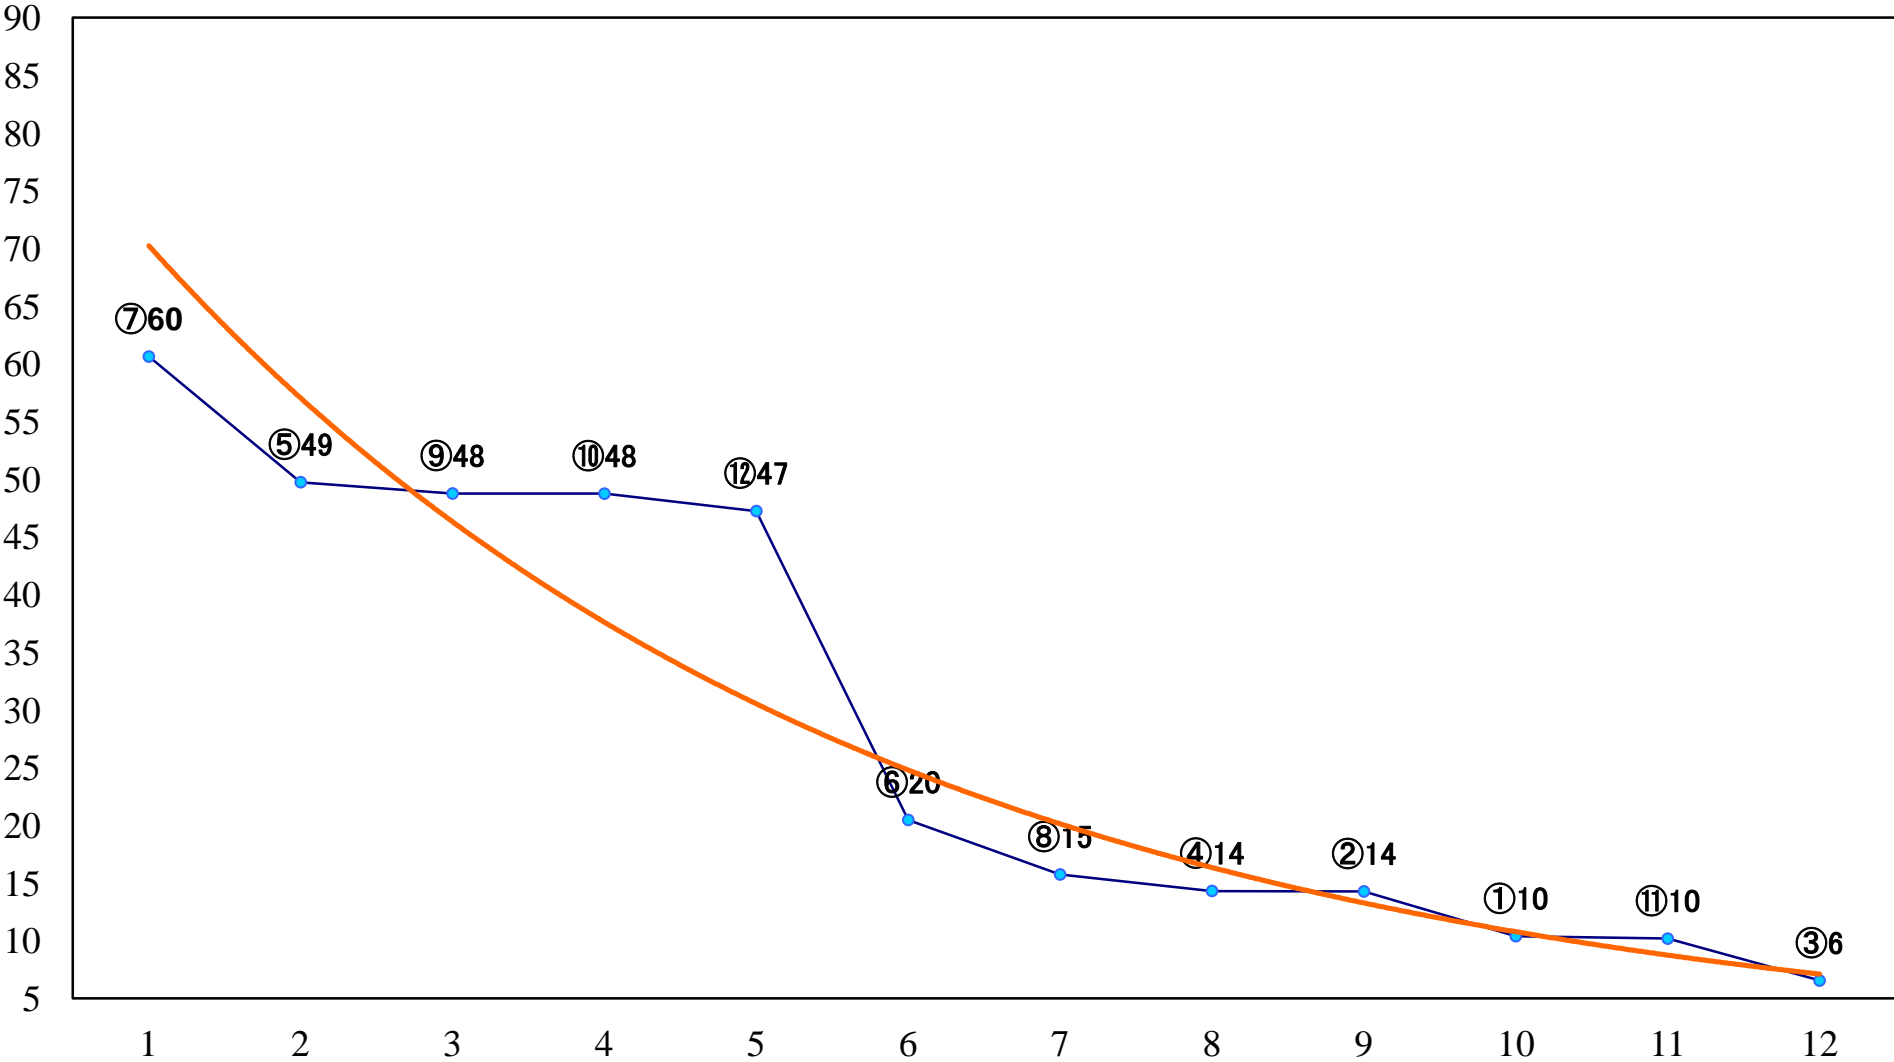

2022年11月24日(木) 浦和競馬 6R 13:05  
3歳五選抜馬ア 左1400mm

2022年11月24日(木) 浦和競馬 7R 13:40  
C1七 左1500mm

2022年11月24日(木) 浦和競馬 8R 14:15  
向寒特別C2二 左1400mm

2022年11月24日(木) 浦和競馬 9R 14:50  
埼玉県馬事畜産振興協議会長賞特別C1二 左1400mm

2022年11月24日(木) 浦和競馬 10R 15:25  
霜月特別B1二B2一 左1500mm