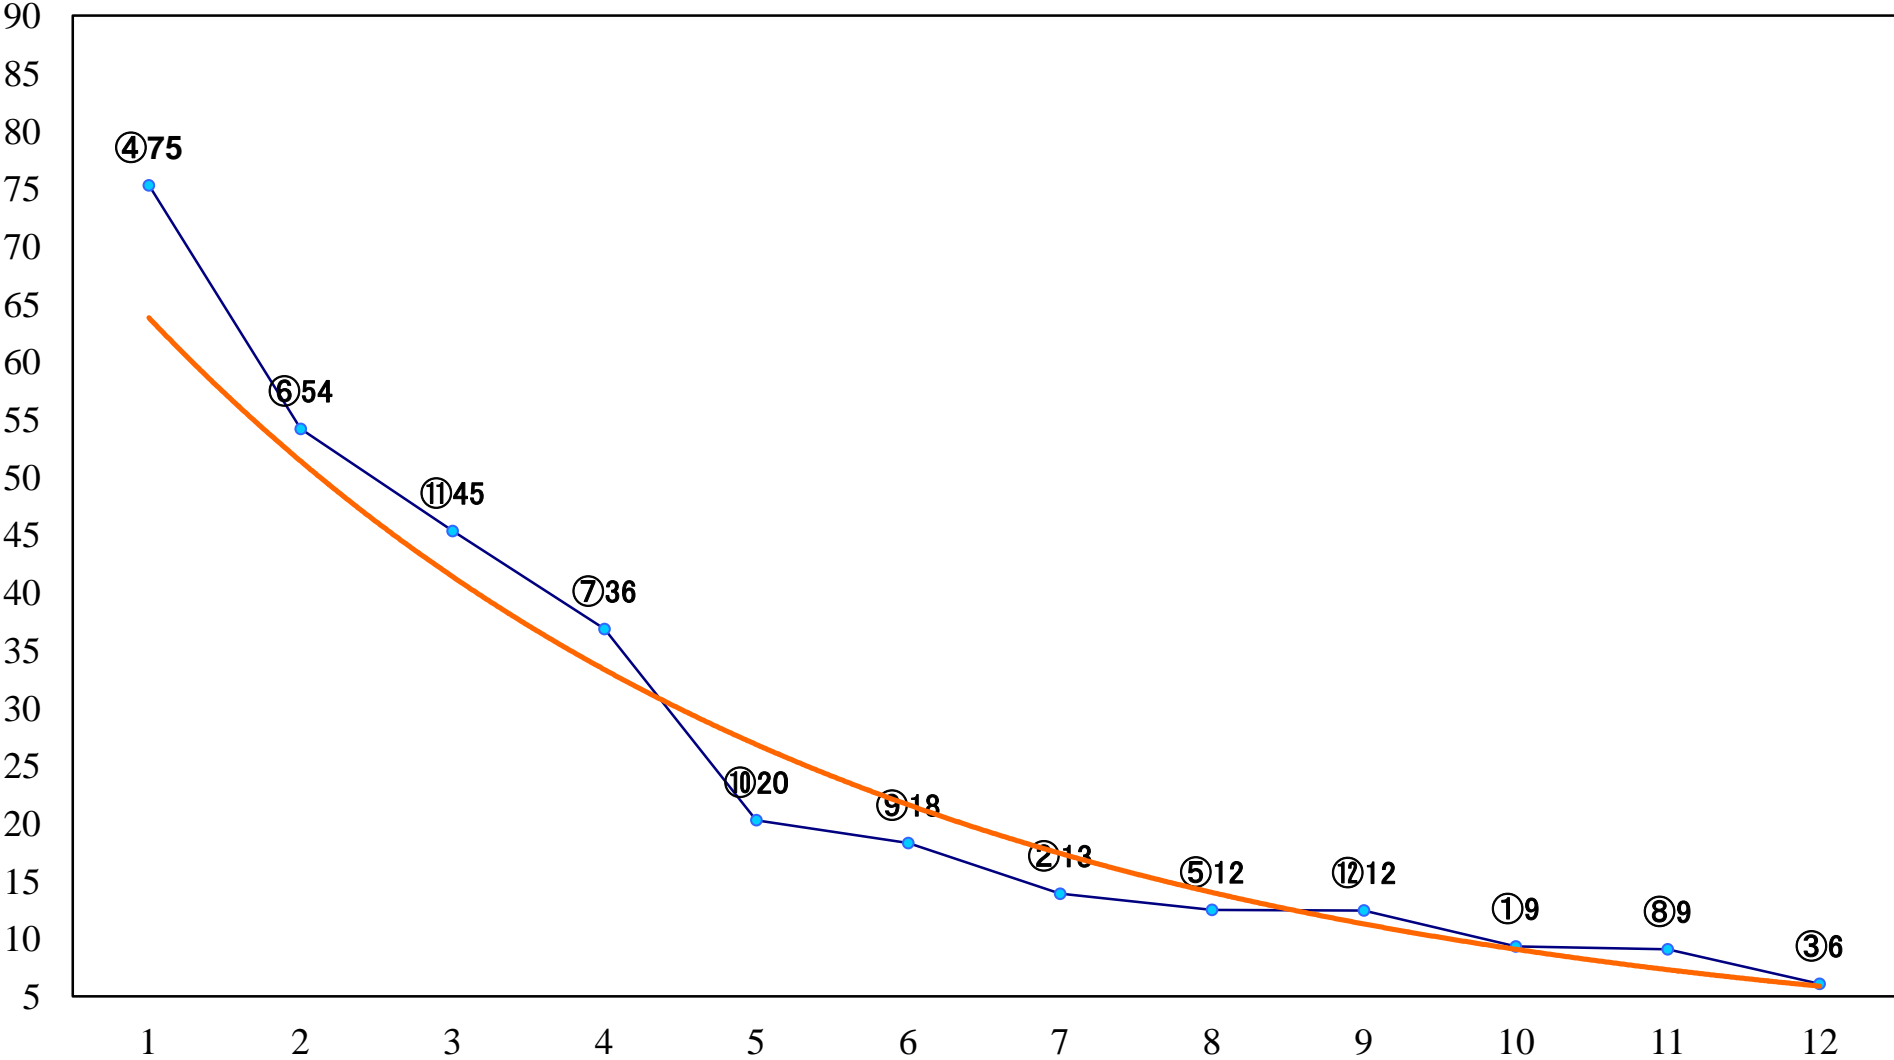

2022年11月24日(木) 浦和競馬 7R 13:40
C1七 左1500mm