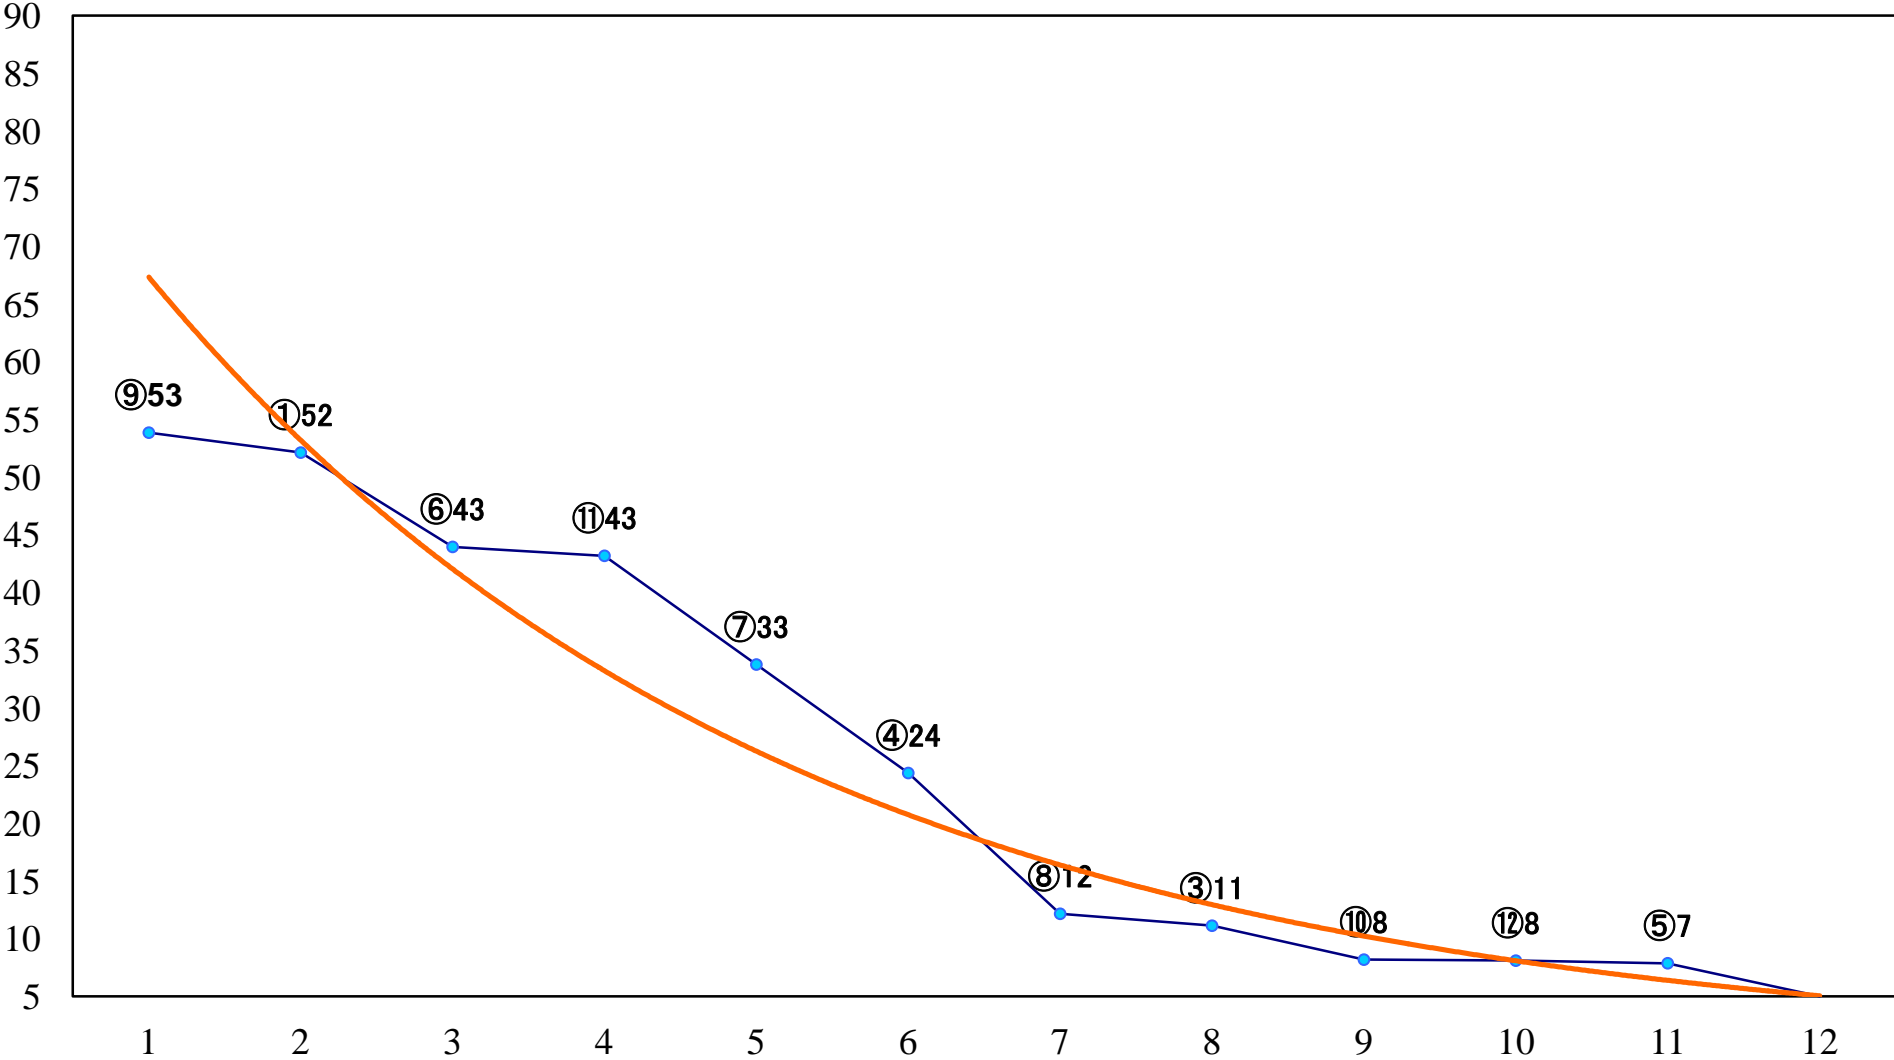

2022年11月24日(木) 浦和競馬 1R 10:30  
2歳五 左1400mm

2022年11月24日(木) 浦和競馬 2R 11:00  
2歳四 左1400mm

2022年11月24日(木) 浦和競馬 3R 11:30  
3歳五選抜馬イ 左1400mm

2022年11月24日(木) 浦和競馬 4R 12:00  
浦和800ラウンドC2C3選抜馬 左800mm

2022年11月24日(木) 浦和競馬 5R 12:30  
浦和800ラウンドC2選抜馬 左800mm