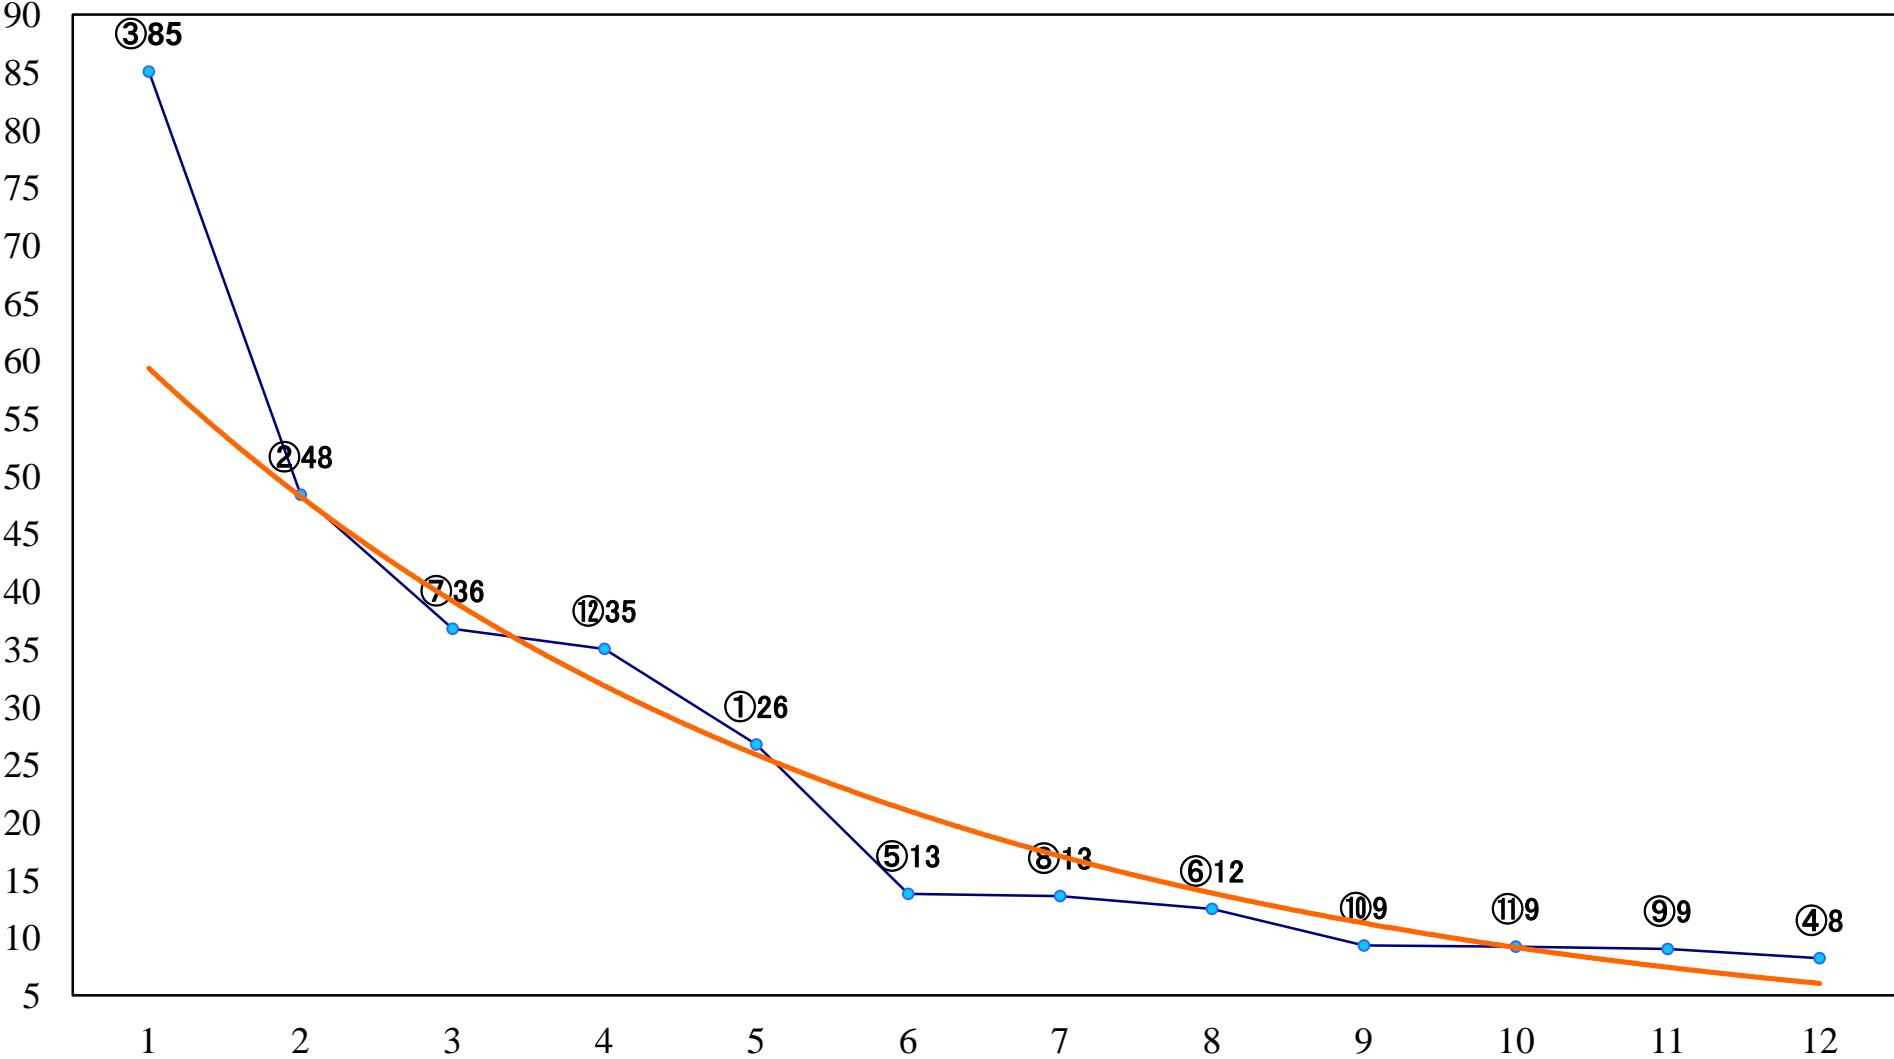

2022年11月24日(木) 浦和競馬 8R 14:15
向寒特別C2二 左1400mm