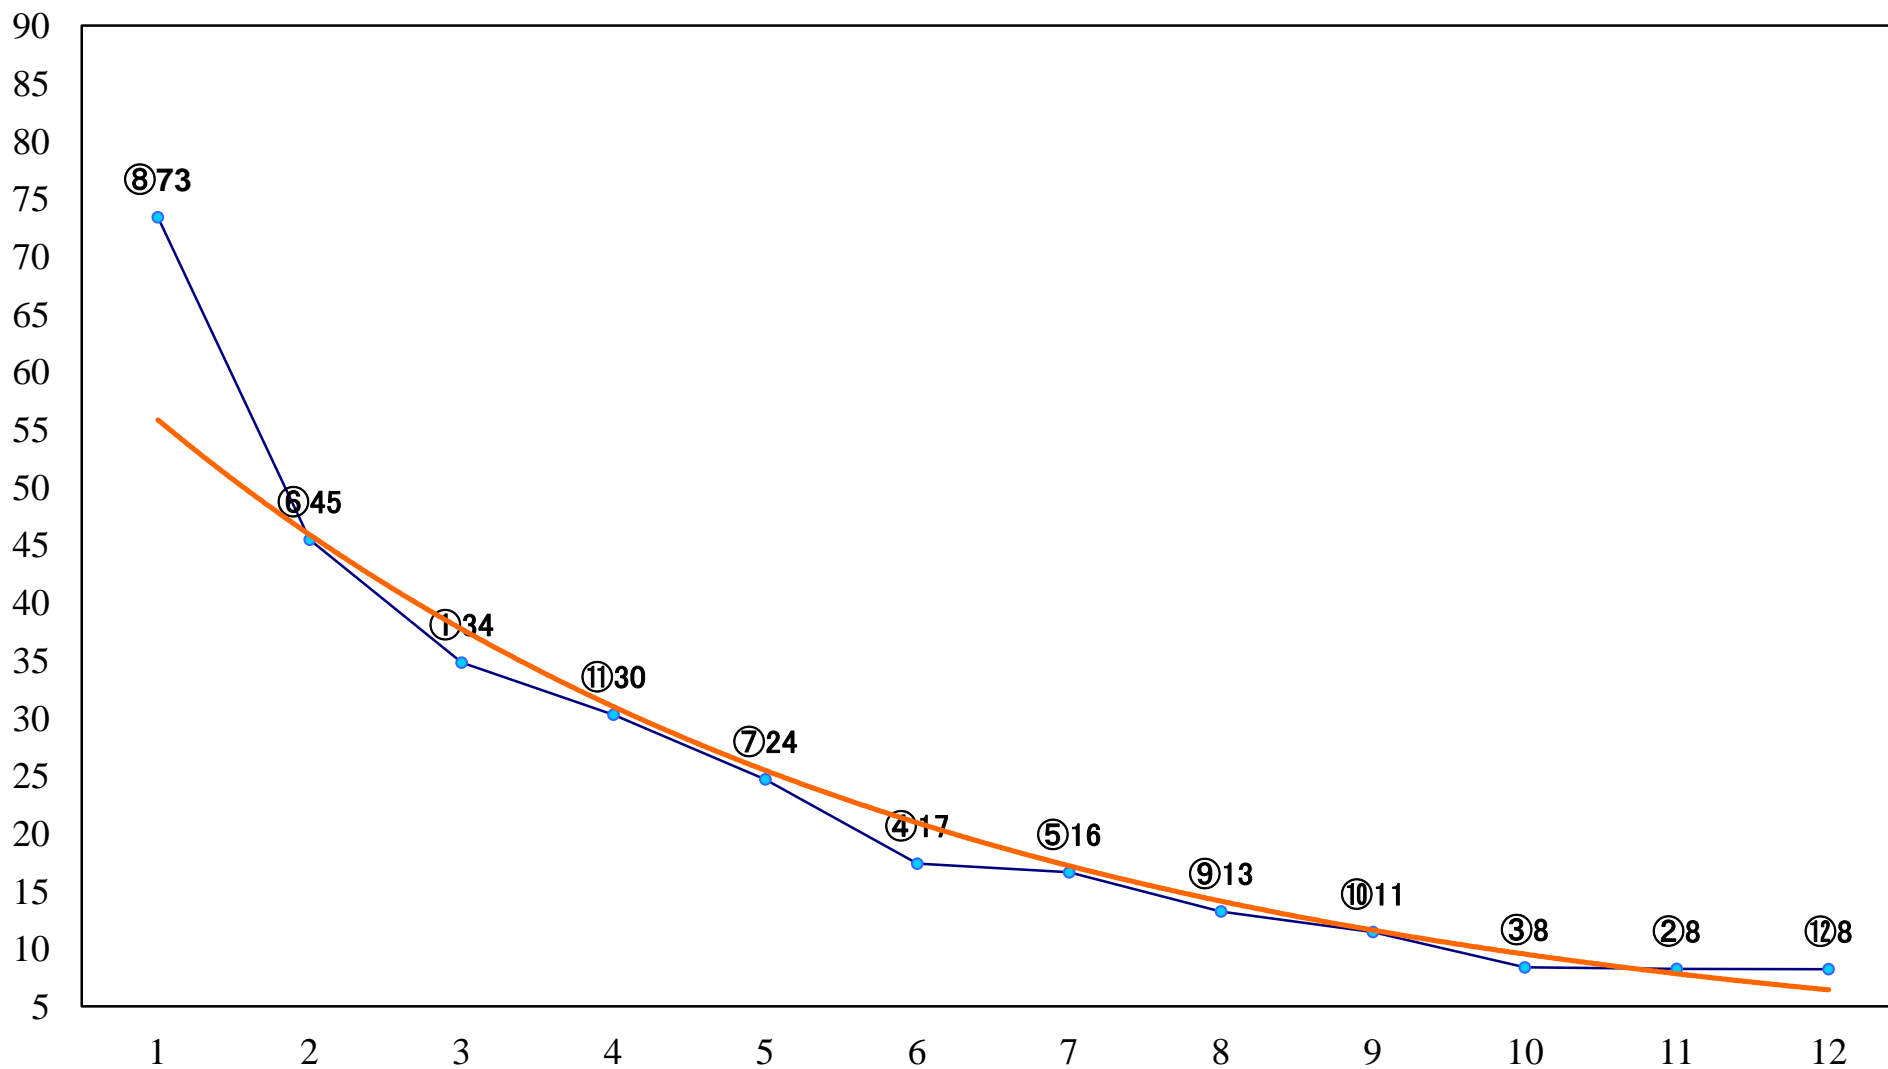

2022年11月24日(木) 浦和競馬 6R 13:05
3歳五選抜馬ア 左1400mm