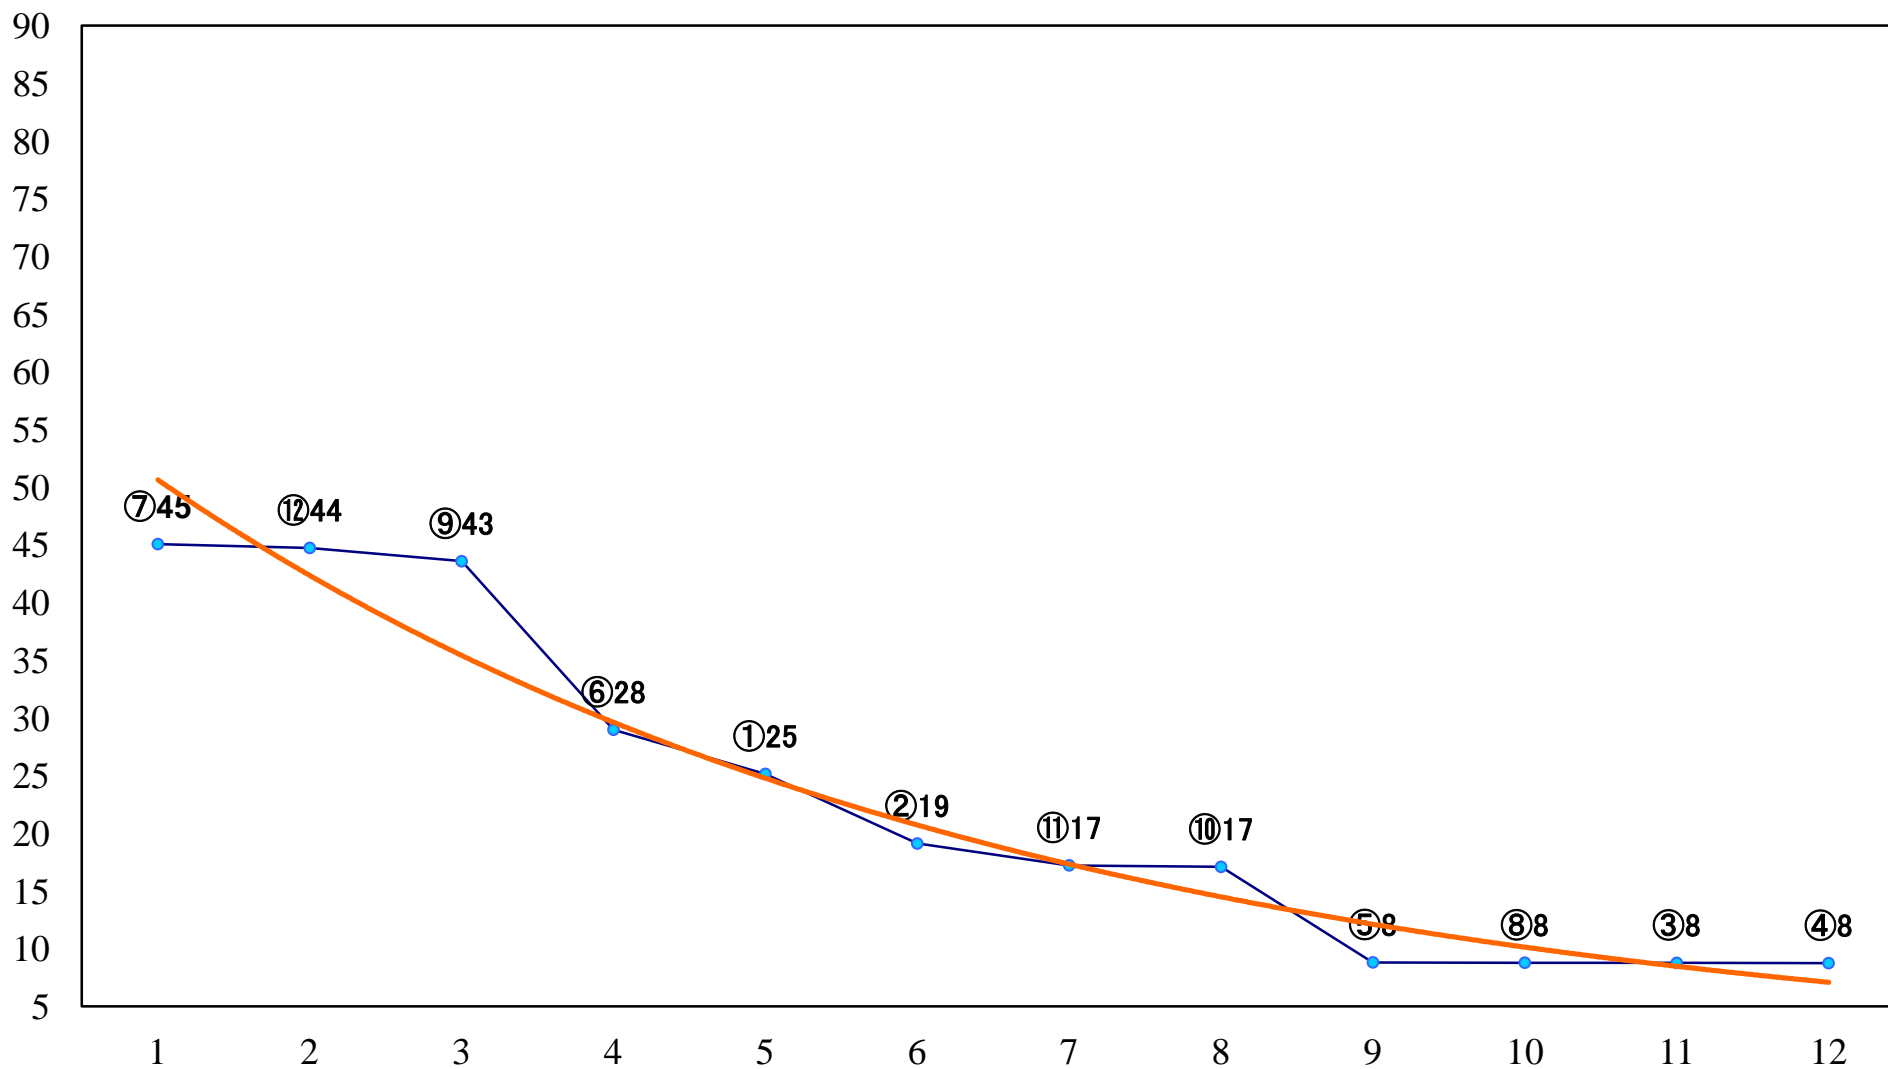

2022年11月24日(木) 浦和競馬 1R 10:30  
2歳五 左1400mm

2022年11月24日(木) 浦和競馬 2R 11:00  
2歳四 左1400mm

2022年11月24日(木) 浦和競馬 3R 11:30  
3歳五選抜馬イ 左1400mm

2022年11月24日(木) 浦和競馬 4R 12:00  
浦和800ラウンドC2C3選抜馬 左800mm

2022年11月24日(木) 浦和競馬 5R 12:30  
浦和800ラウンドC2選抜馬 左800mm