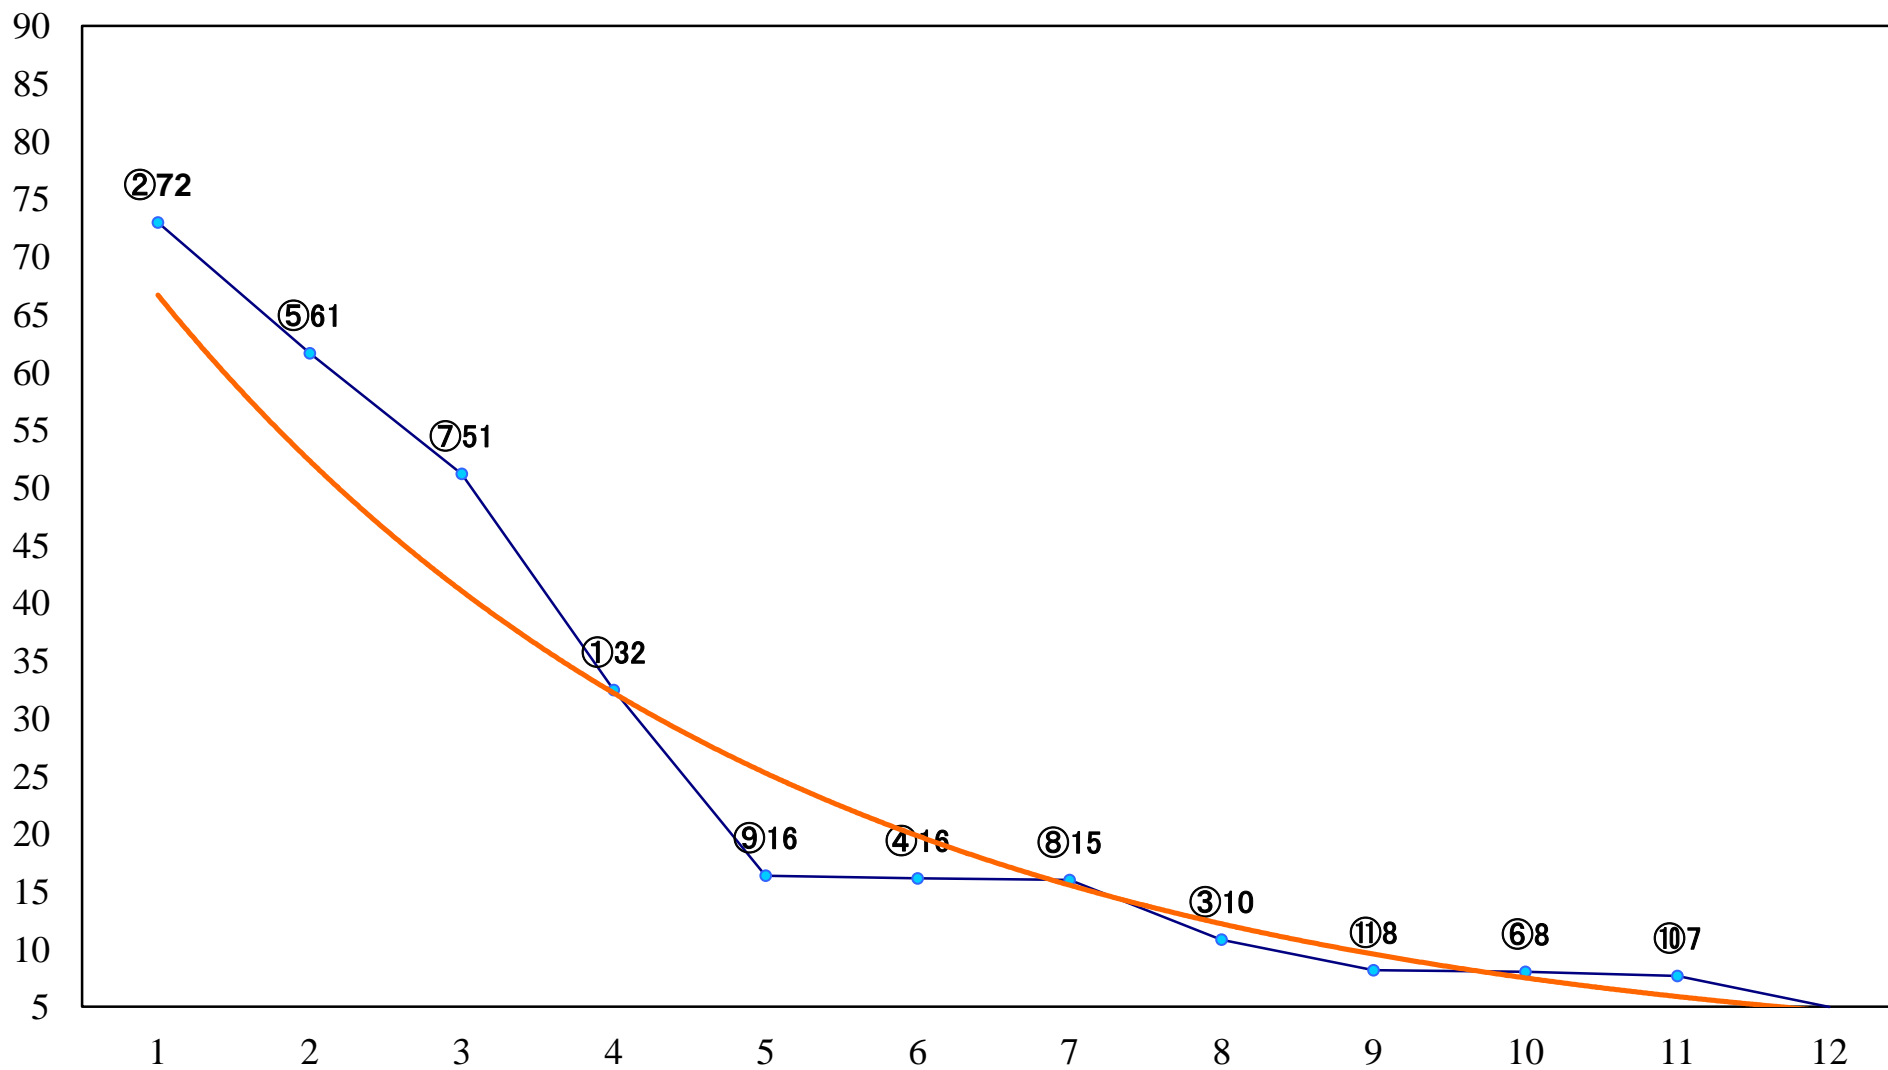

2022年11月24日(木) 浦和競馬 1R 10:30  
2歳五 左1400mm

2022年11月24日(木) 浦和競馬 2R 11:00  
2歳四 左1400mm

2022年11月24日(木) 浦和競馬 3R 11:30  
3歳五選抜馬イ 左1400mm

2022年11月24日(木) 浦和競馬 4R 12:00  
浦和800ラウンドC2C3選抜馬 左800mm

2022年11月24日(木) 浦和競馬 5R 12:30  
浦和800ラウンドC2選抜馬 左800mm