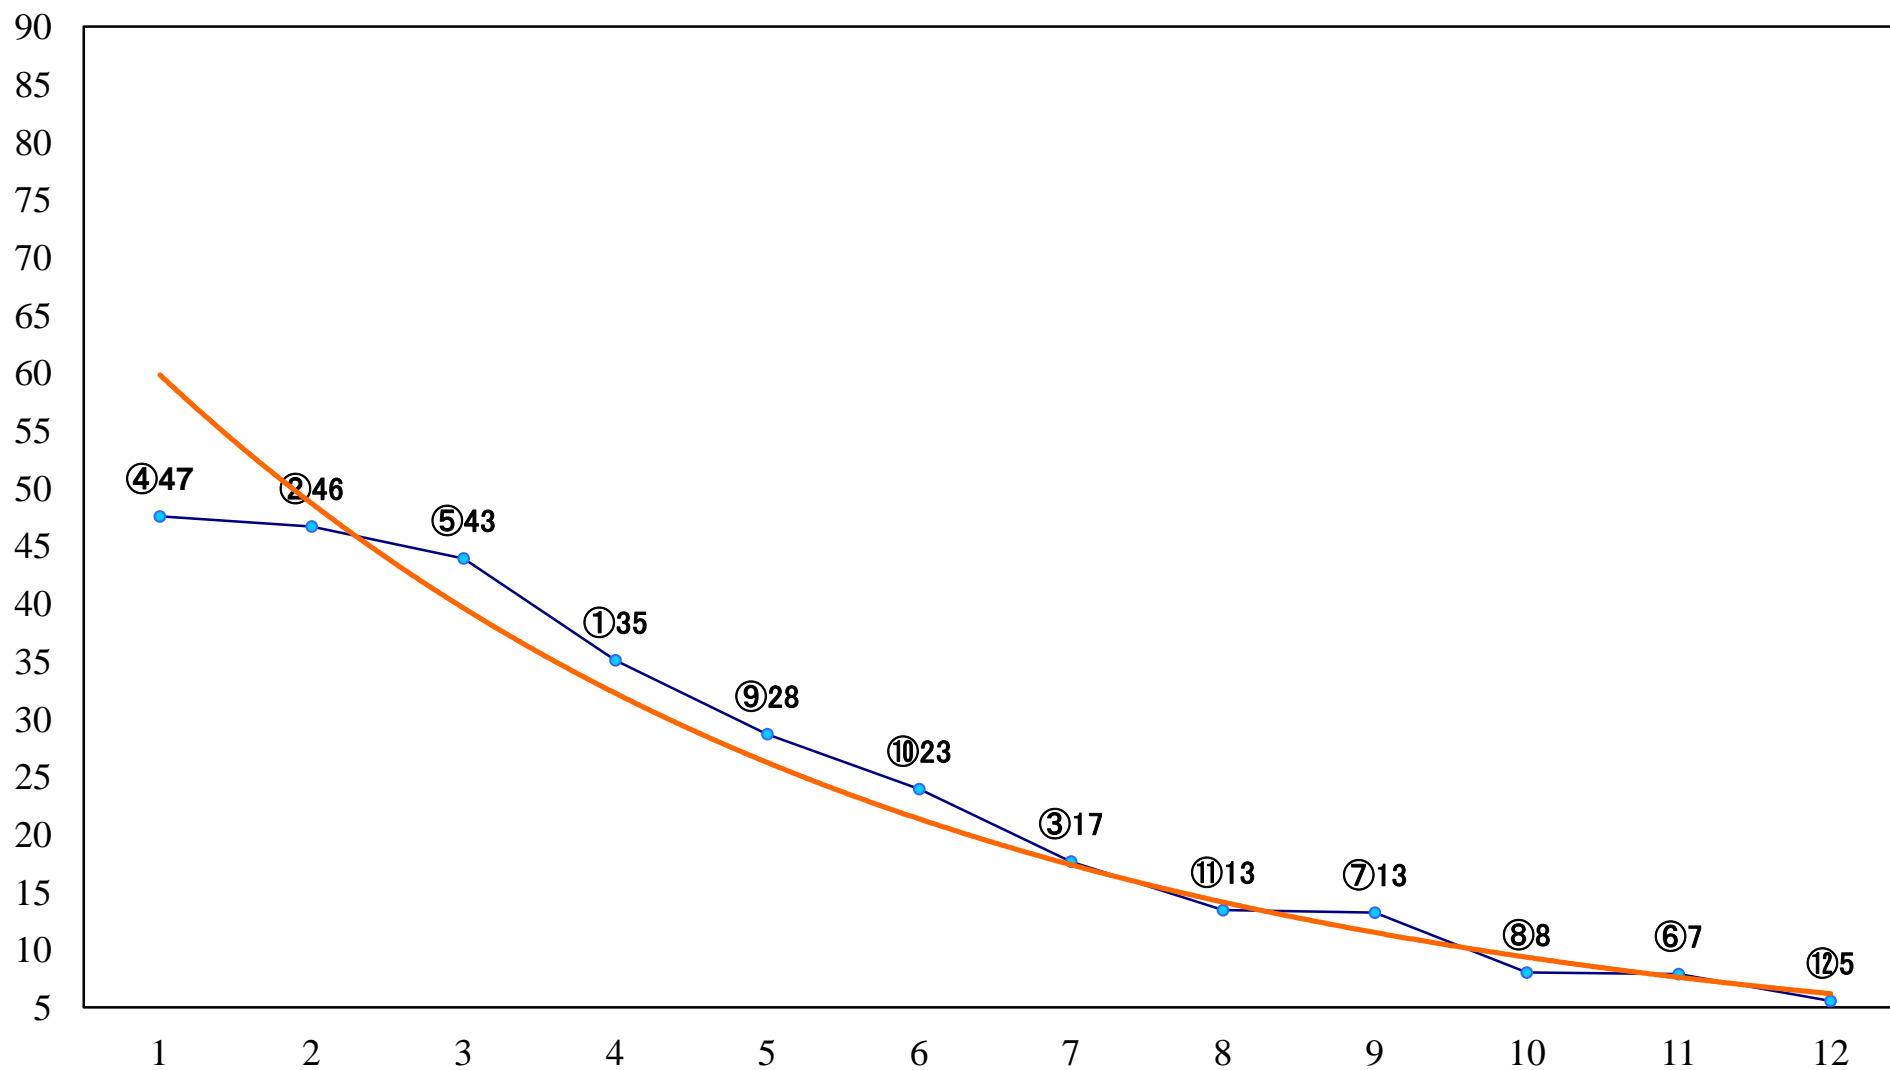

2022年11月24日(木) 浦和競馬 1R 10:30  
2歳五 左1400mm

2022年11月24日(木) 浦和競馬 2R 11:00  
2歳四 左1400mm

2022年11月24日(木) 浦和競馬 3R 11:30  
3歳五選抜馬イ 左1400mm

2022年11月24日(木) 浦和競馬 4R 12:00  
浦和800ラウンドC2C3選抜馬 左800mm

2022年11月24日(木) 浦和競馬 5R 12:30  
浦和800ラウンドC2選抜馬 左800mm