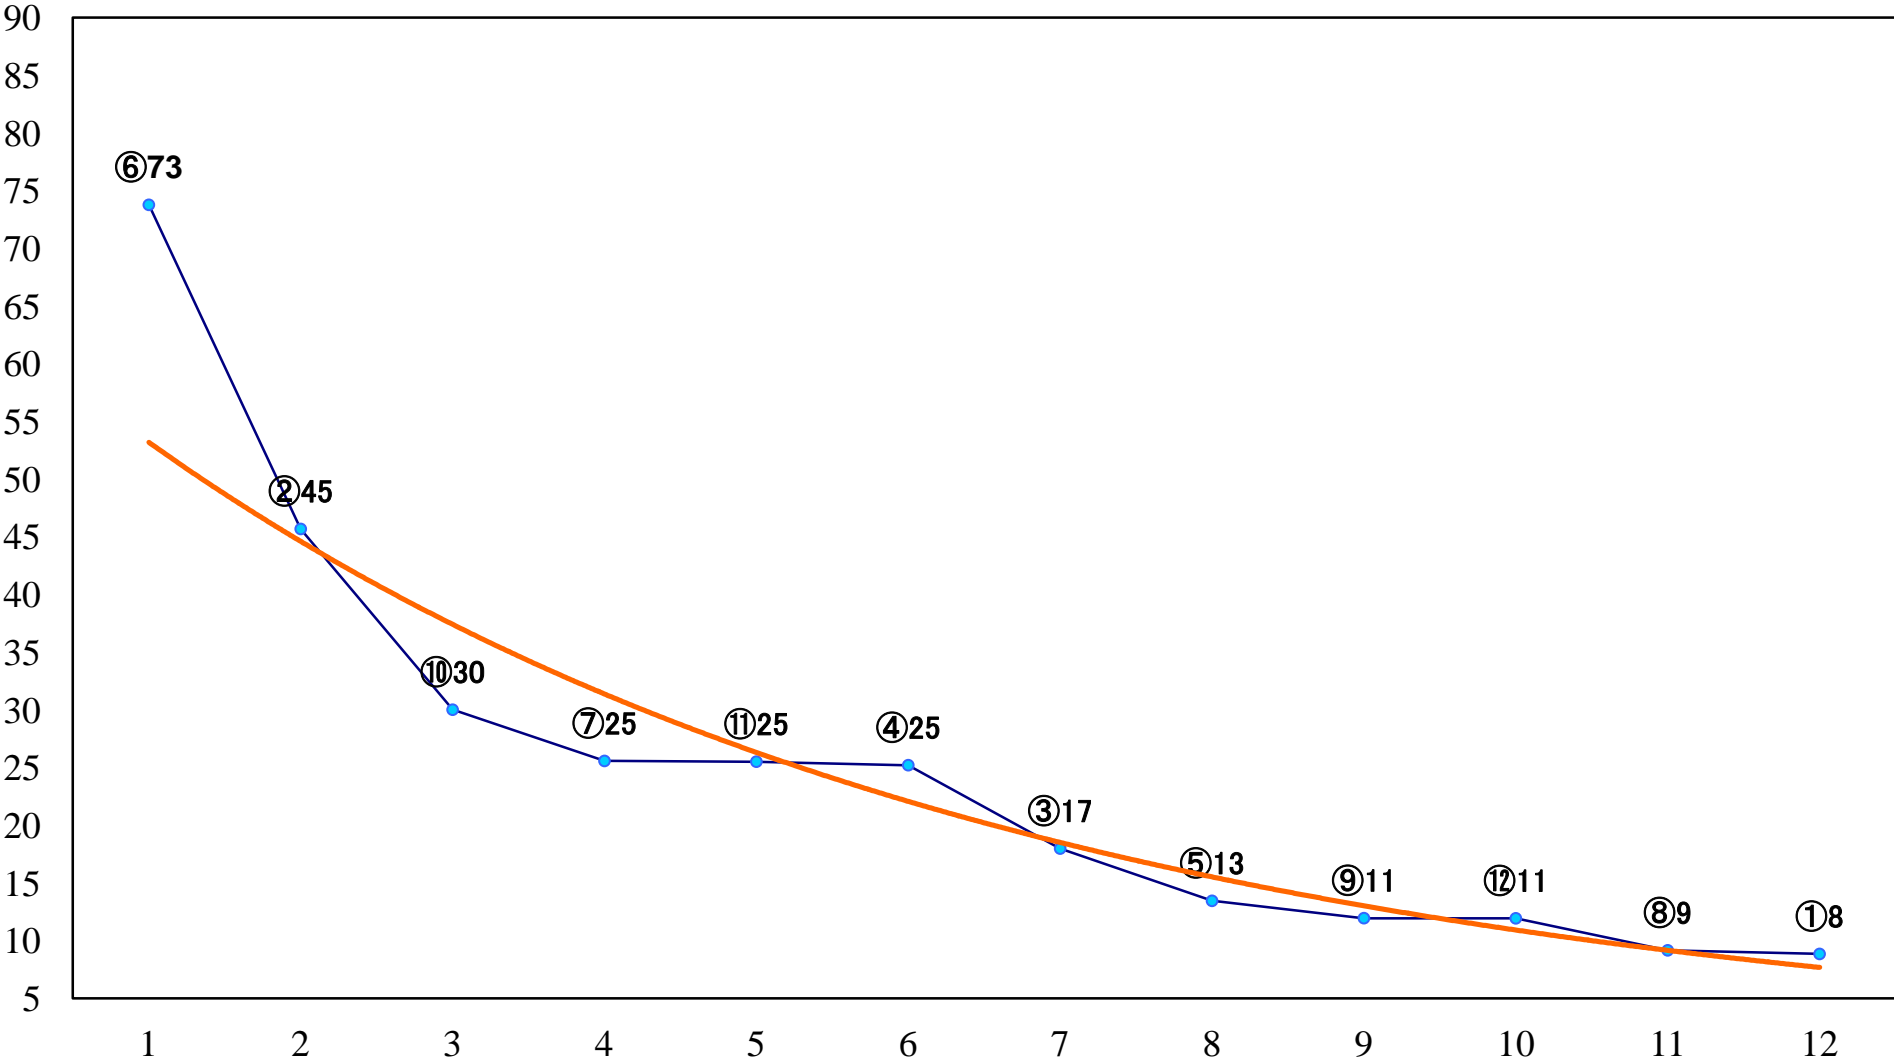

2022年11月24日(木) 浦和競馬 1R 10:30  
2歳五 左1400mm

2022年11月24日(木) 浦和競馬 2R 11:00  
2歳四 左1400mm

2022年11月24日(木) 浦和競馬 3R 11:30  
3歳五選抜馬イ 左1400mm

2022年11月24日(木) 浦和競馬 4R 12:00  
浦和800ラウンドC2C3選抜馬 左800mm

2022年11月24日(木) 浦和競馬 5R 12:30  
浦和800ラウンドC2選抜馬 左800mm