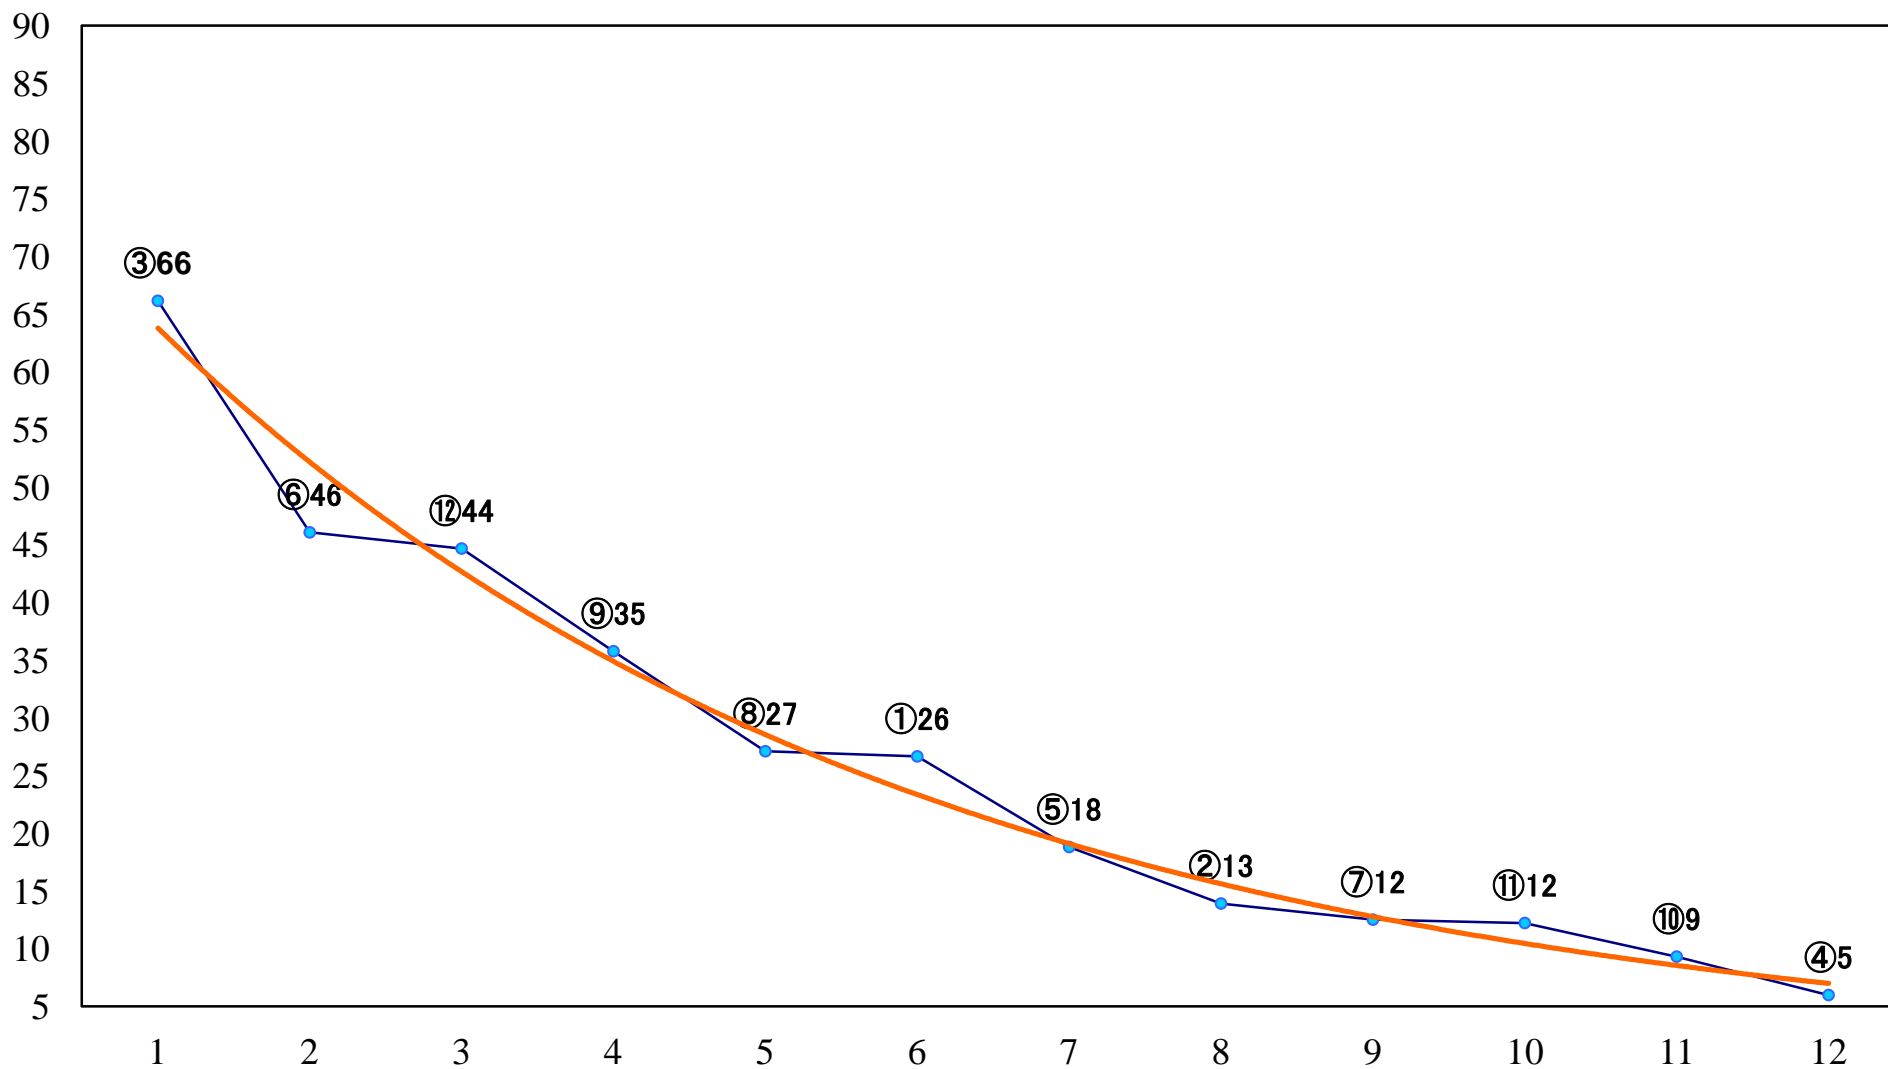

2022年11月24日(木) 浦和競馬 6R 13:05  
3歳五選抜馬ア 左1400mm

2022年11月24日(木) 浦和競馬 7R 13:40  
C1七 左1500mm

2022年11月24日(木) 浦和競馬 8R 14:15  
向寒特別C2二 左1400mm

2022年11月24日(木) 浦和競馬 9R 14:50  
埼玉県馬事畜産振興協議会長賞特別C1二 左1400mm

2022年11月24日(木) 浦和競馬 10R 15:25  
霜月特別B1二B2一 左1500mm