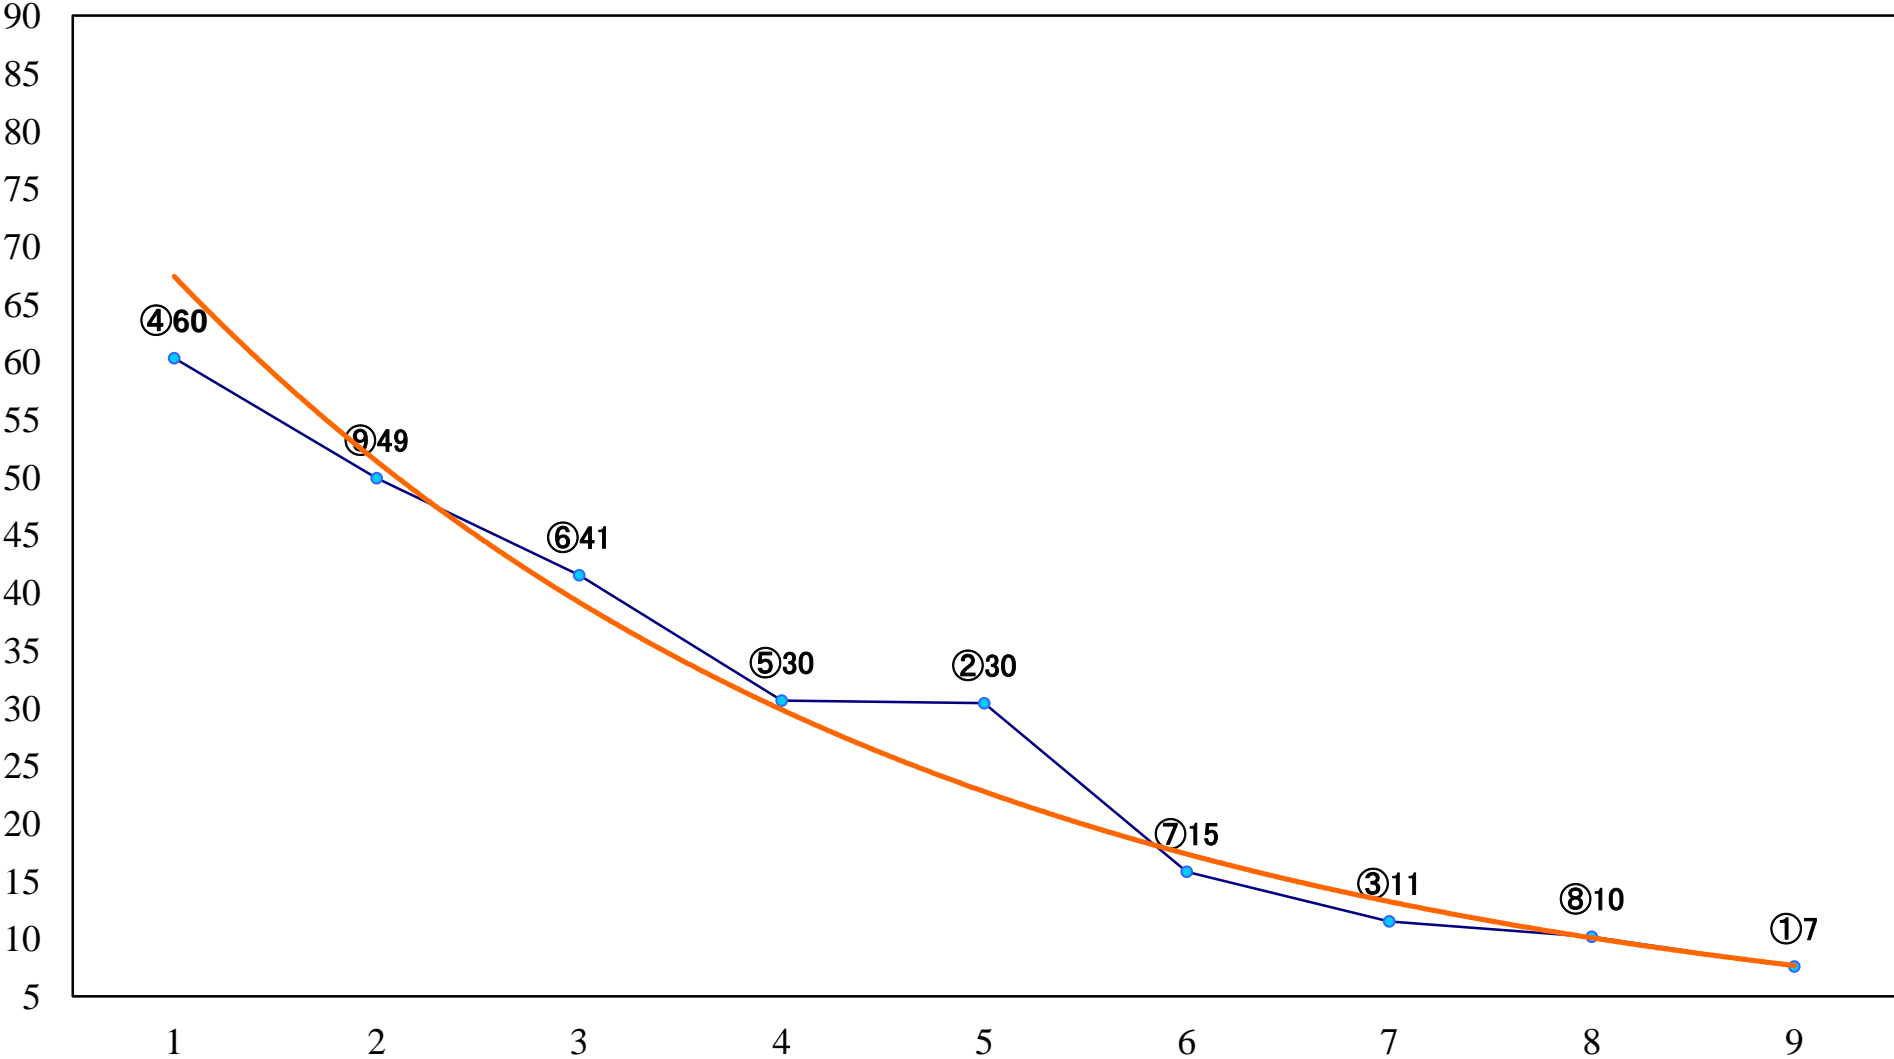

2022年11月25日(金) 浦和競馬 7R 13:40
C2八九十 左1500mm