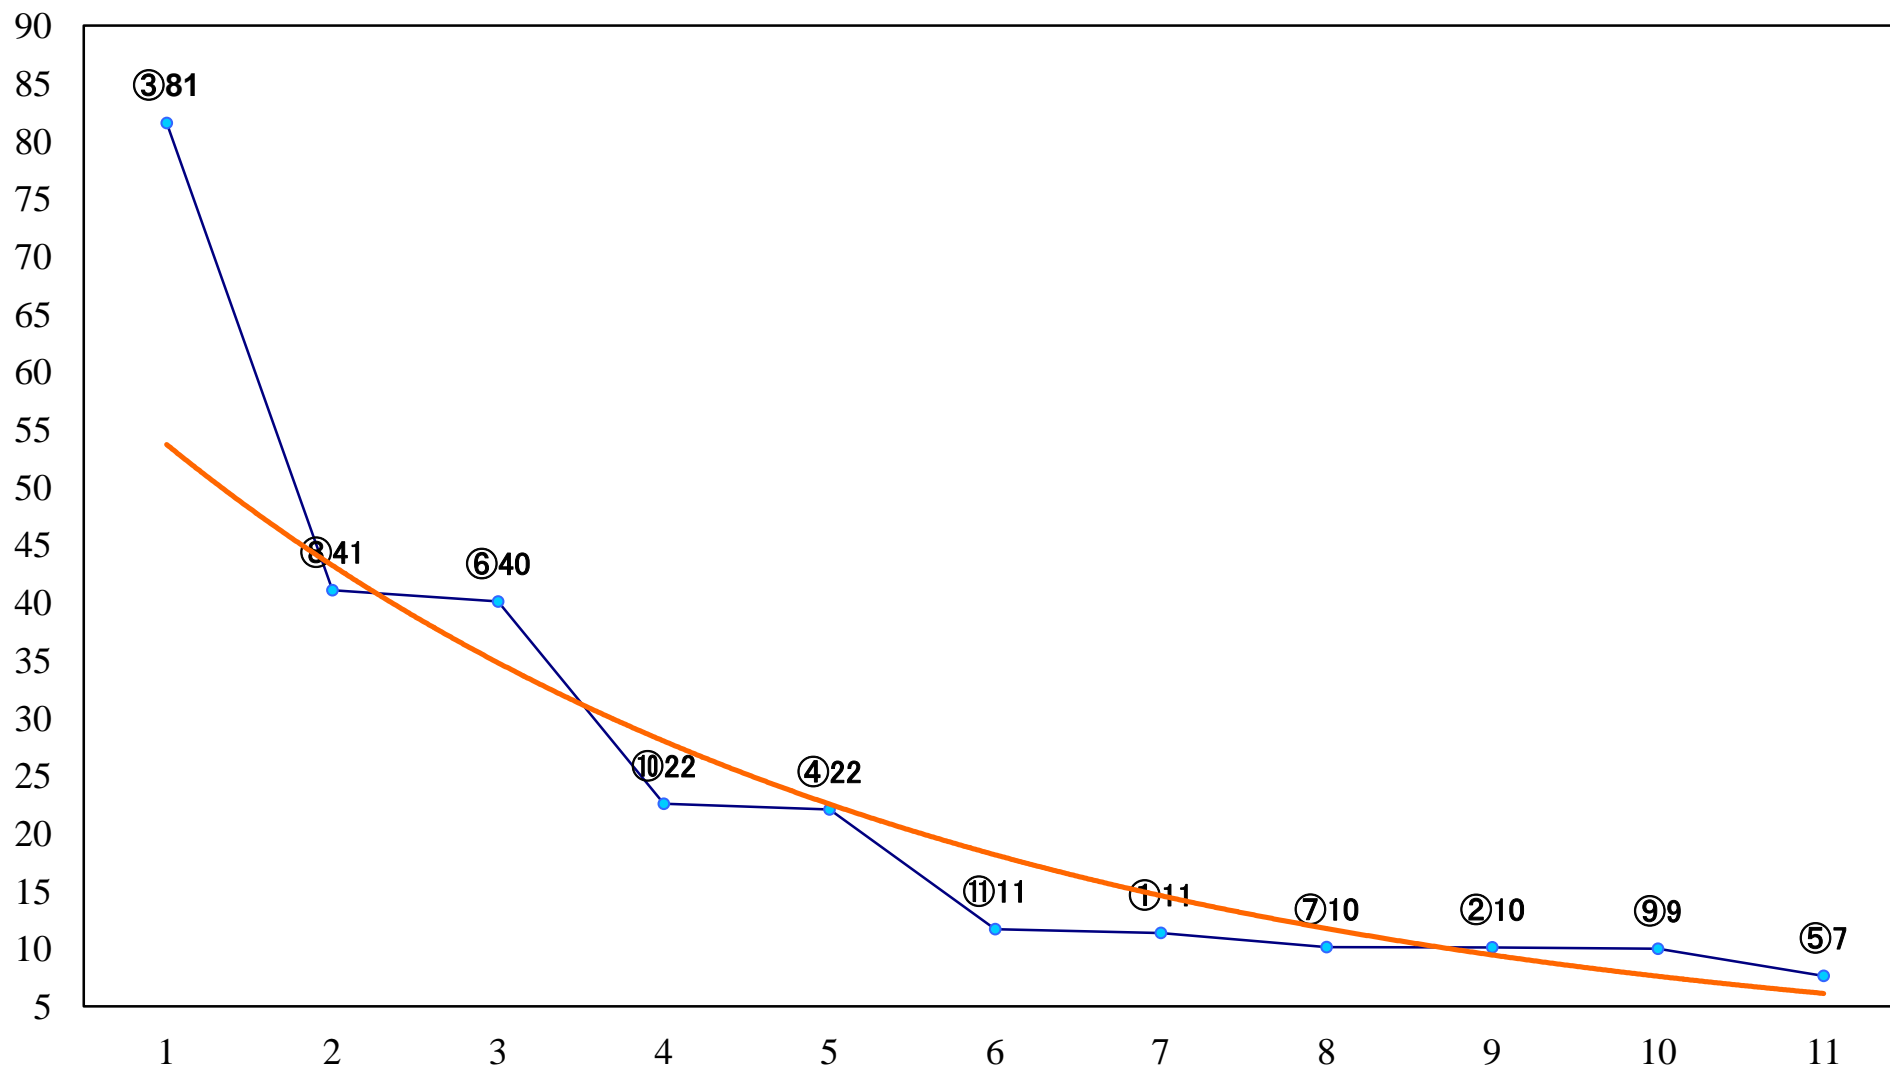

2022年11月25日(金) 浦和競馬 1R 10:30
2歳六 左1400mm

2022年11月25日(金) 浦和競馬 2R 11:00
3歳五選抜馬ウ 左1400mm

2022年11月25日(金) 浦和競馬 3R 11:30
浦和800ラウンド2歳選抜馬 左800mm

2022年11月25日(金) 浦和競馬 4R 12:00
C2八九十 左1400mm

2022年11月25日(金) 浦和競馬 5R 12:30
ランチタイムチャレンジC2八九十 左1400mm