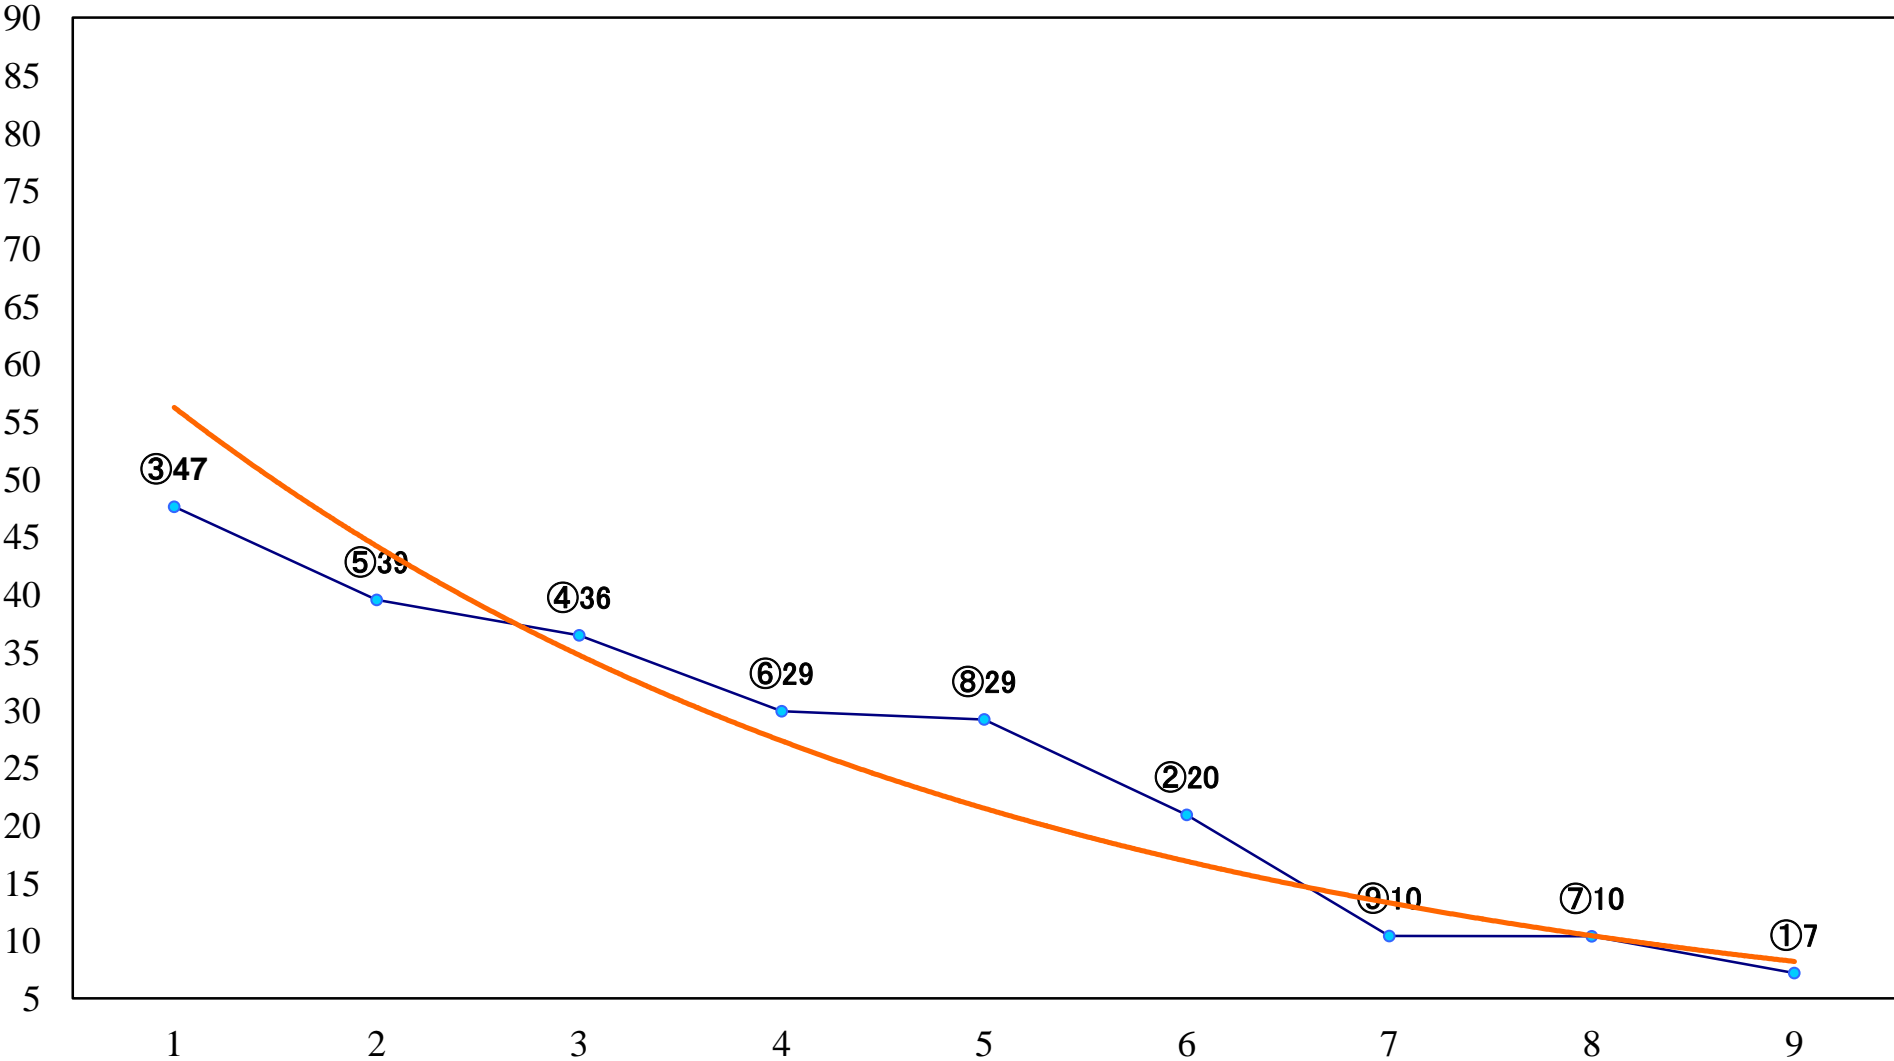

2022年11月25日(金) 浦和競馬 1R 10:30
2歳六 左1400mm

2022年11月25日(金) 浦和競馬 2R 11:00
3歳五選抜馬ウ 左1400mm

2022年11月25日(金) 浦和競馬 3R 11:30
浦和800ラウンド2歳選抜馬 左800mm

2022年11月25日(金) 浦和競馬 4R 12:00
C2八九十 左1400mm

2022年11月25日(金) 浦和競馬 5R 12:30
ランチタイムチャレンジC2八九十 左1400mm