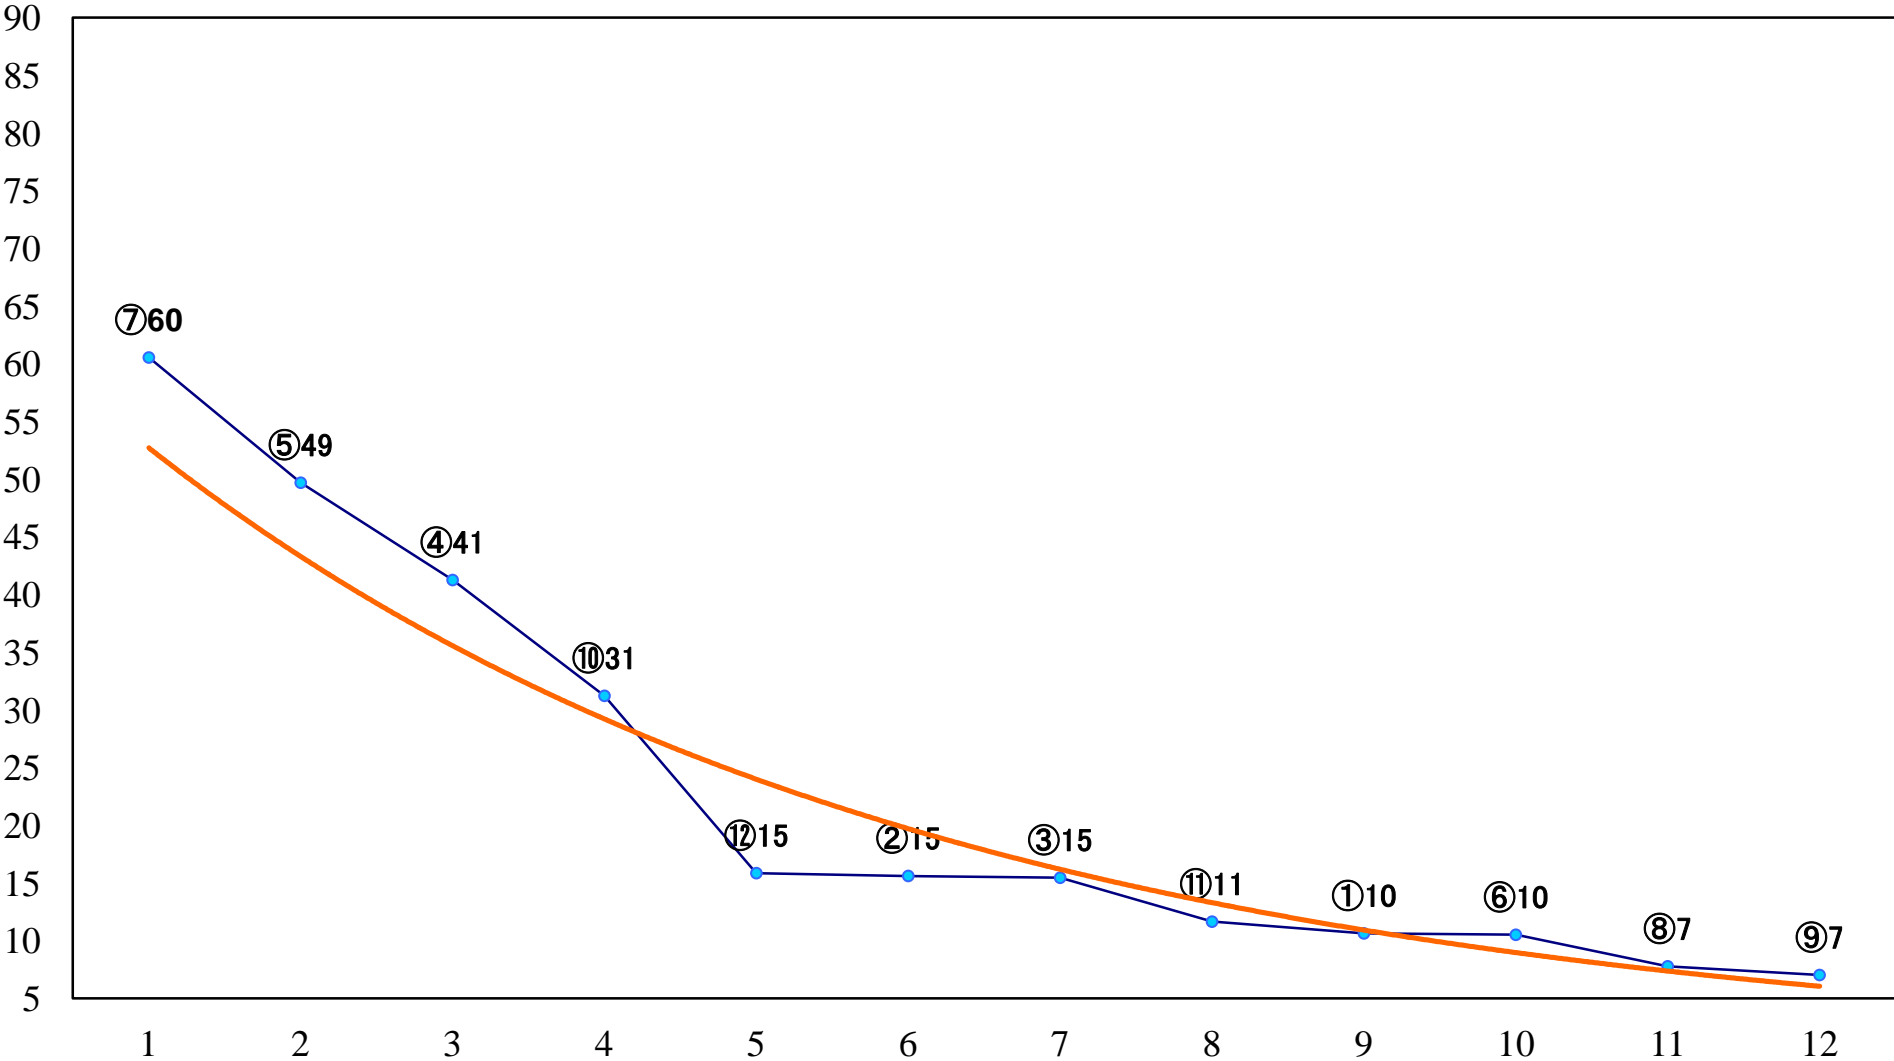

2022年11月25日(金) 浦和競馬 1R 10:30
2歳六 左1400mm

2022年11月25日(金) 浦和競馬 2R 11:00
3歳五選抜馬ウ 左1400mm

2022年11月25日(金) 浦和競馬 3R 11:30
浦和800ラウンド2歳選抜馬 左800mm

2022年11月25日(金) 浦和競馬 4R 12:00
C2八九十 左1400mm

2022年11月25日(金) 浦和競馬 5R 12:30
ランチタイムチャレンジC2八九十 左1400mm