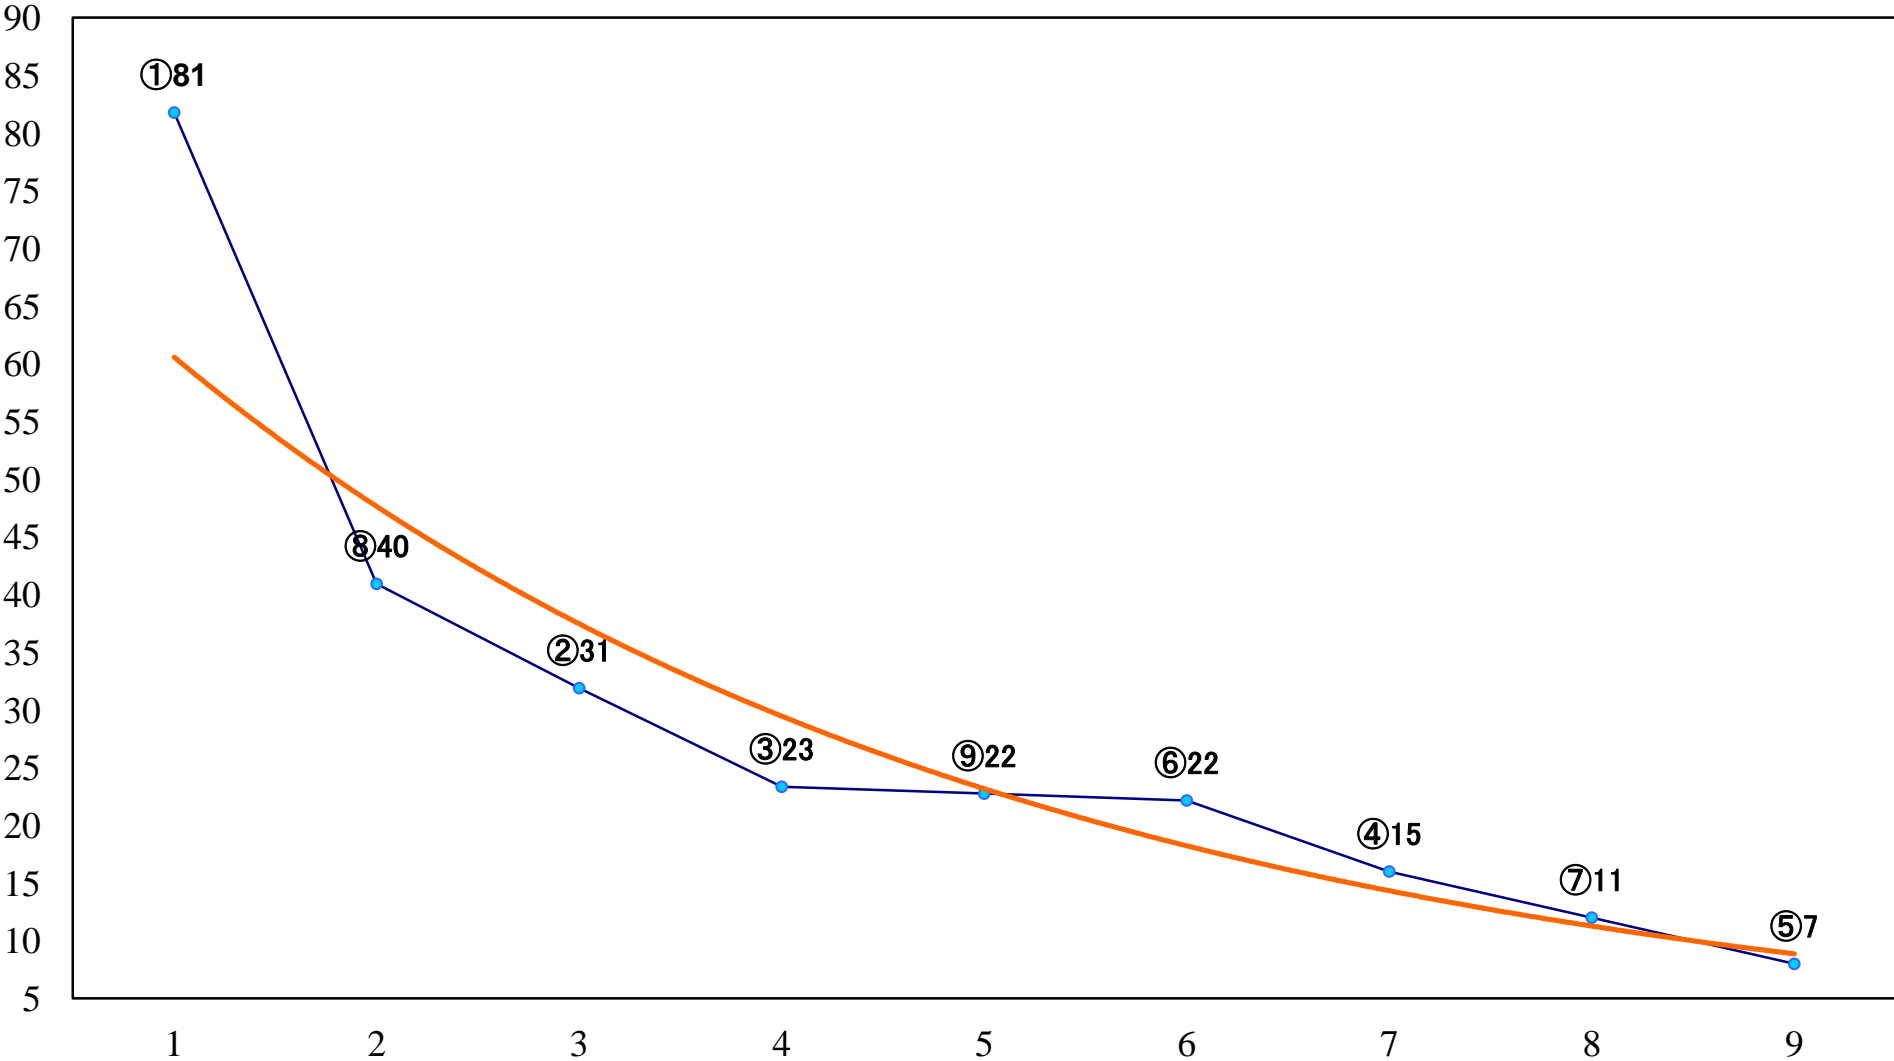

2022年11月25日(金) 浦和競馬 8R 14:15
特選B3三 左1500mm