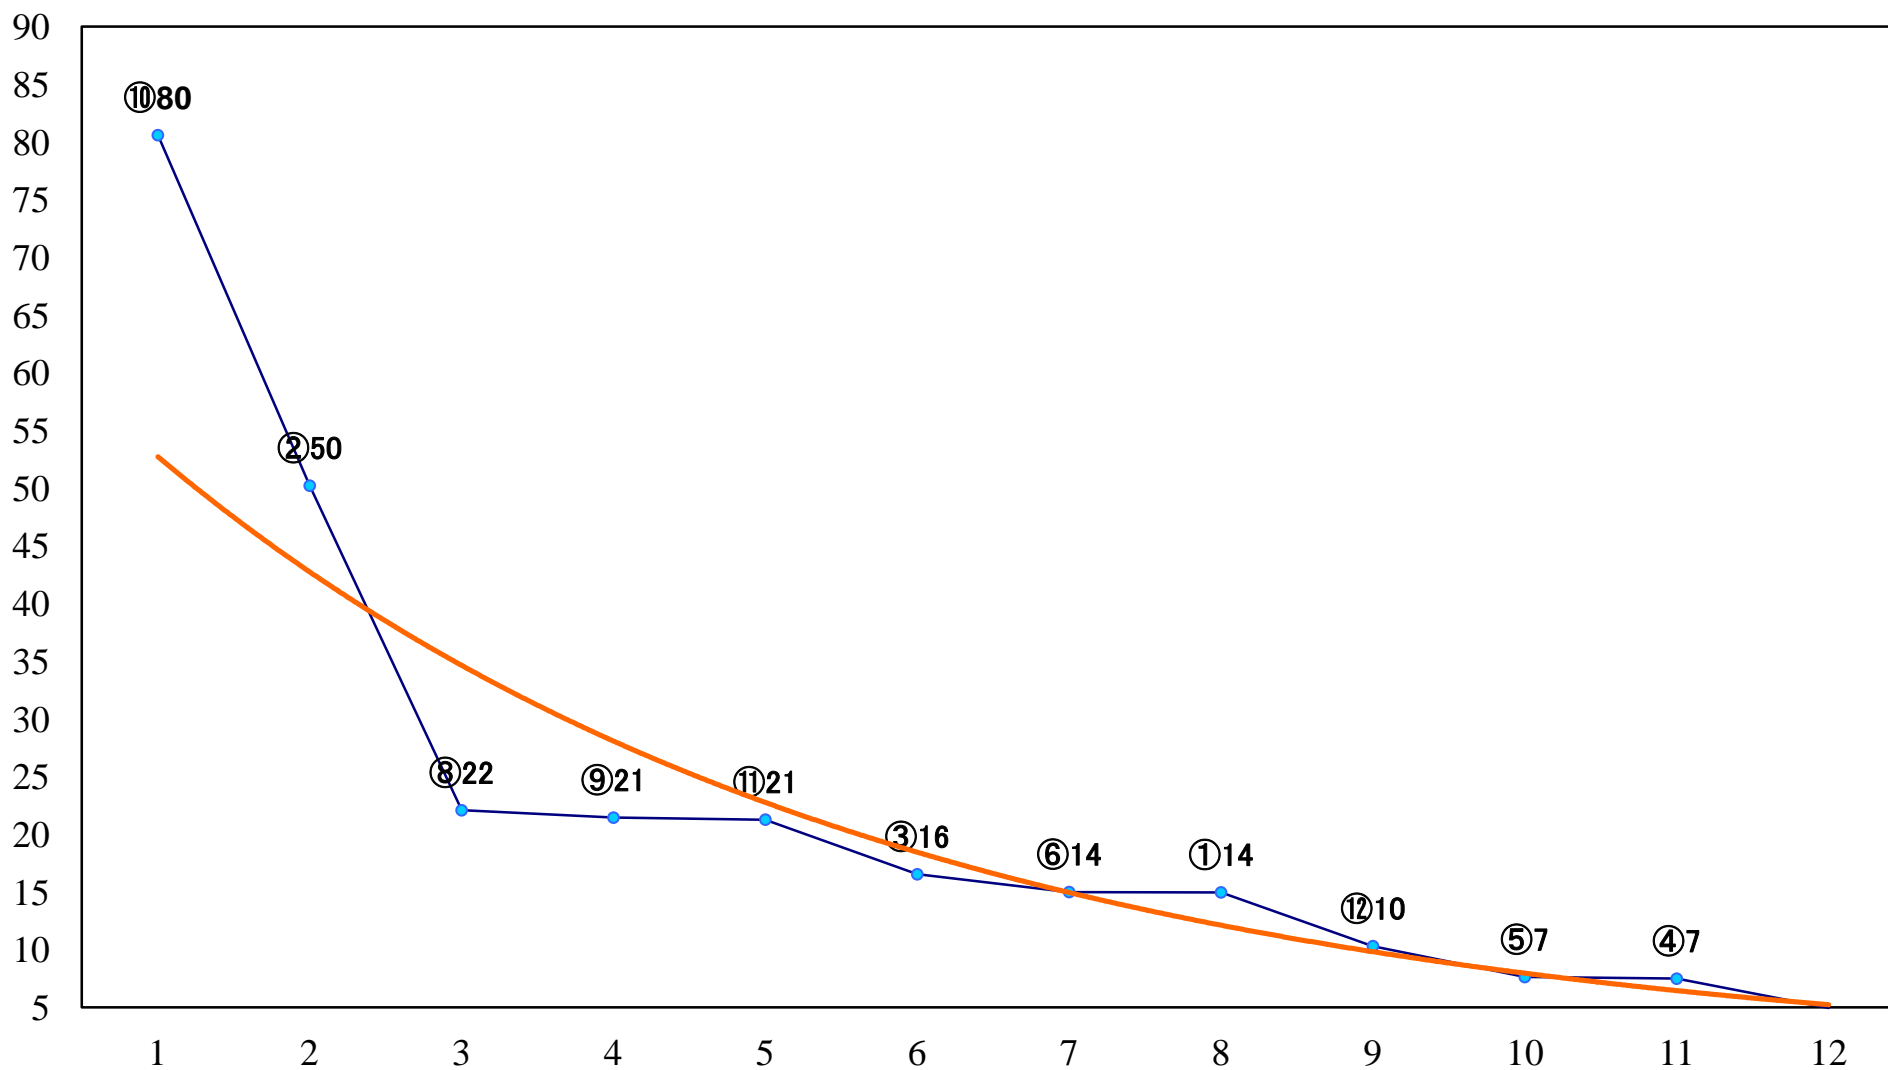

2022年11月25日(金) 浦和競馬 6R 13:05
浦和ジョッキーズラウンドC3選抜馬 左1400mm