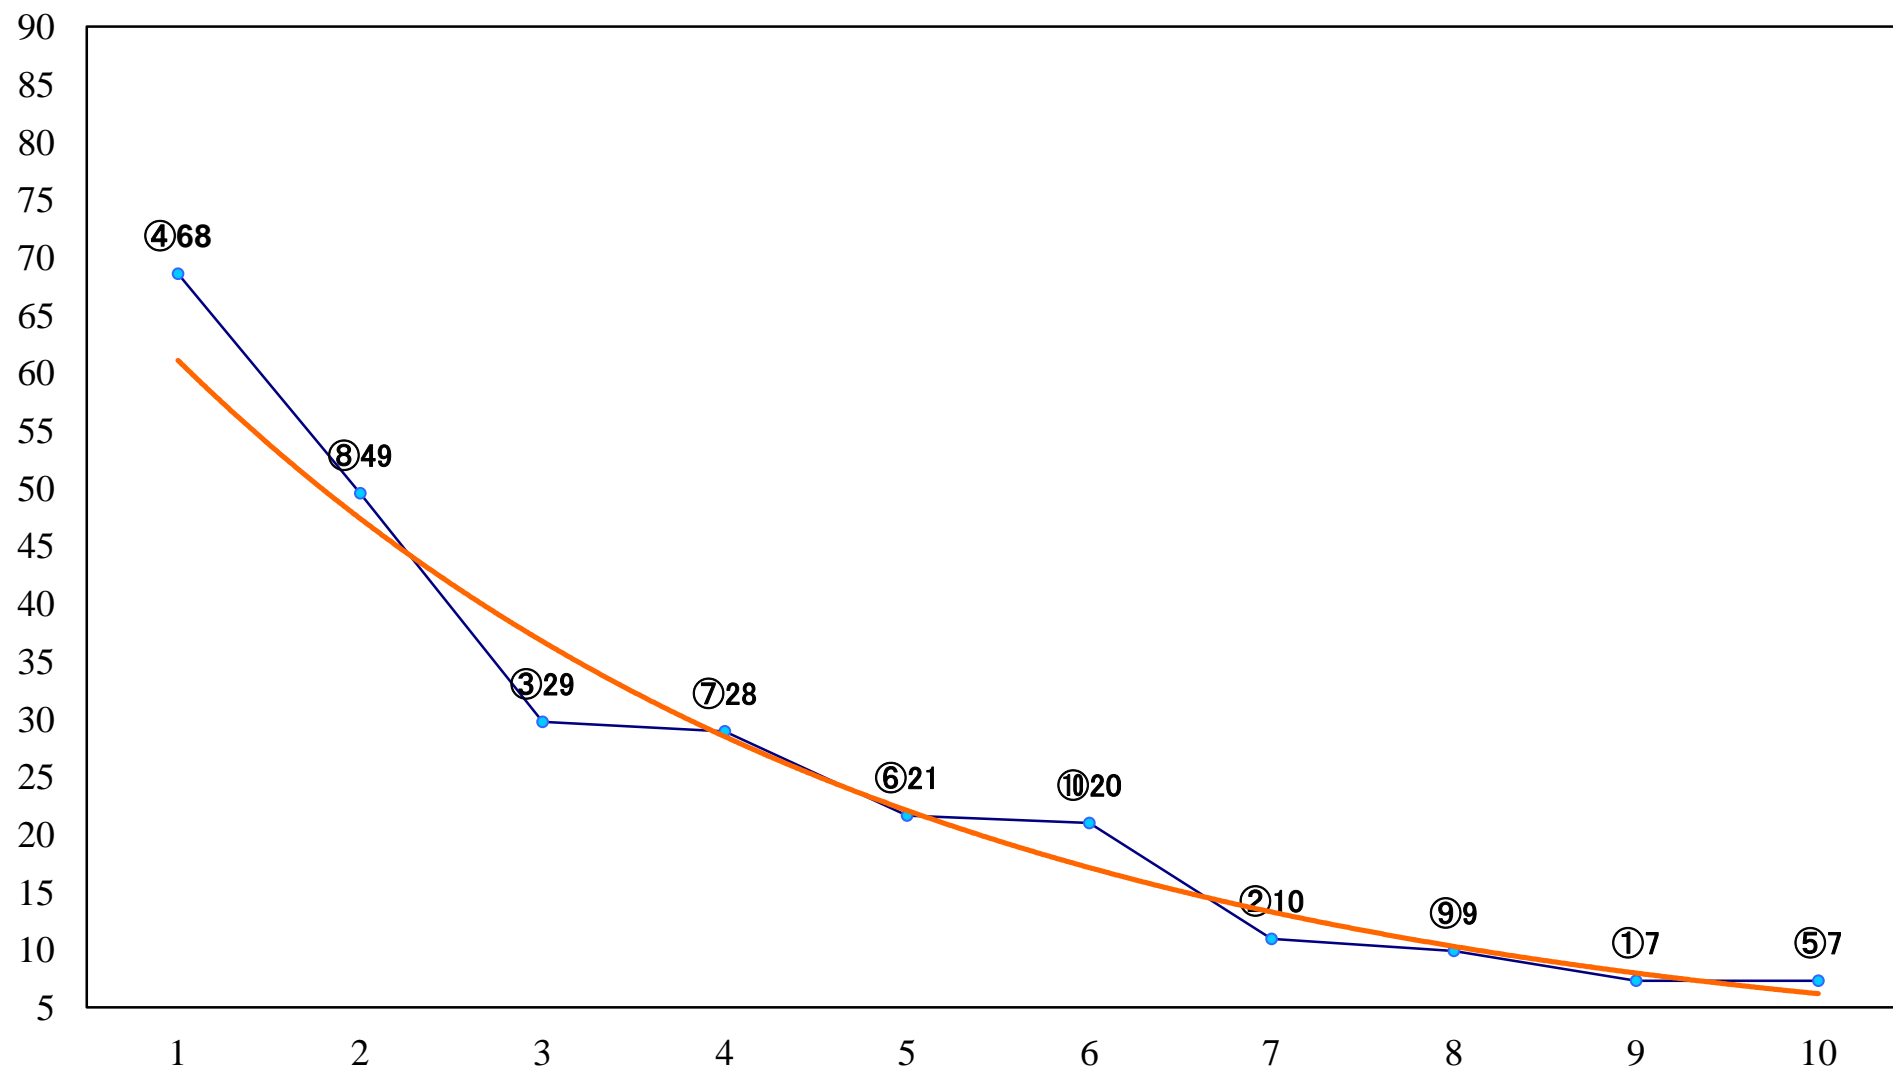

2022年11月25日(金) 浦和競馬 1R 10:30
2歳六 左1400mm

2022年11月25日(金) 浦和競馬 2R 11:00
3歳五選抜馬ウ 左1400mm

2022年11月25日(金) 浦和競馬 3R 11:30
浦和800ラウンド2歳選抜馬 左800mm

2022年11月25日(金) 浦和競馬 4R 12:00
C2八九十 左1400mm

2022年11月25日(金) 浦和競馬 5R 12:30
ランチタイムチャレンジC2八九十 左1400mm