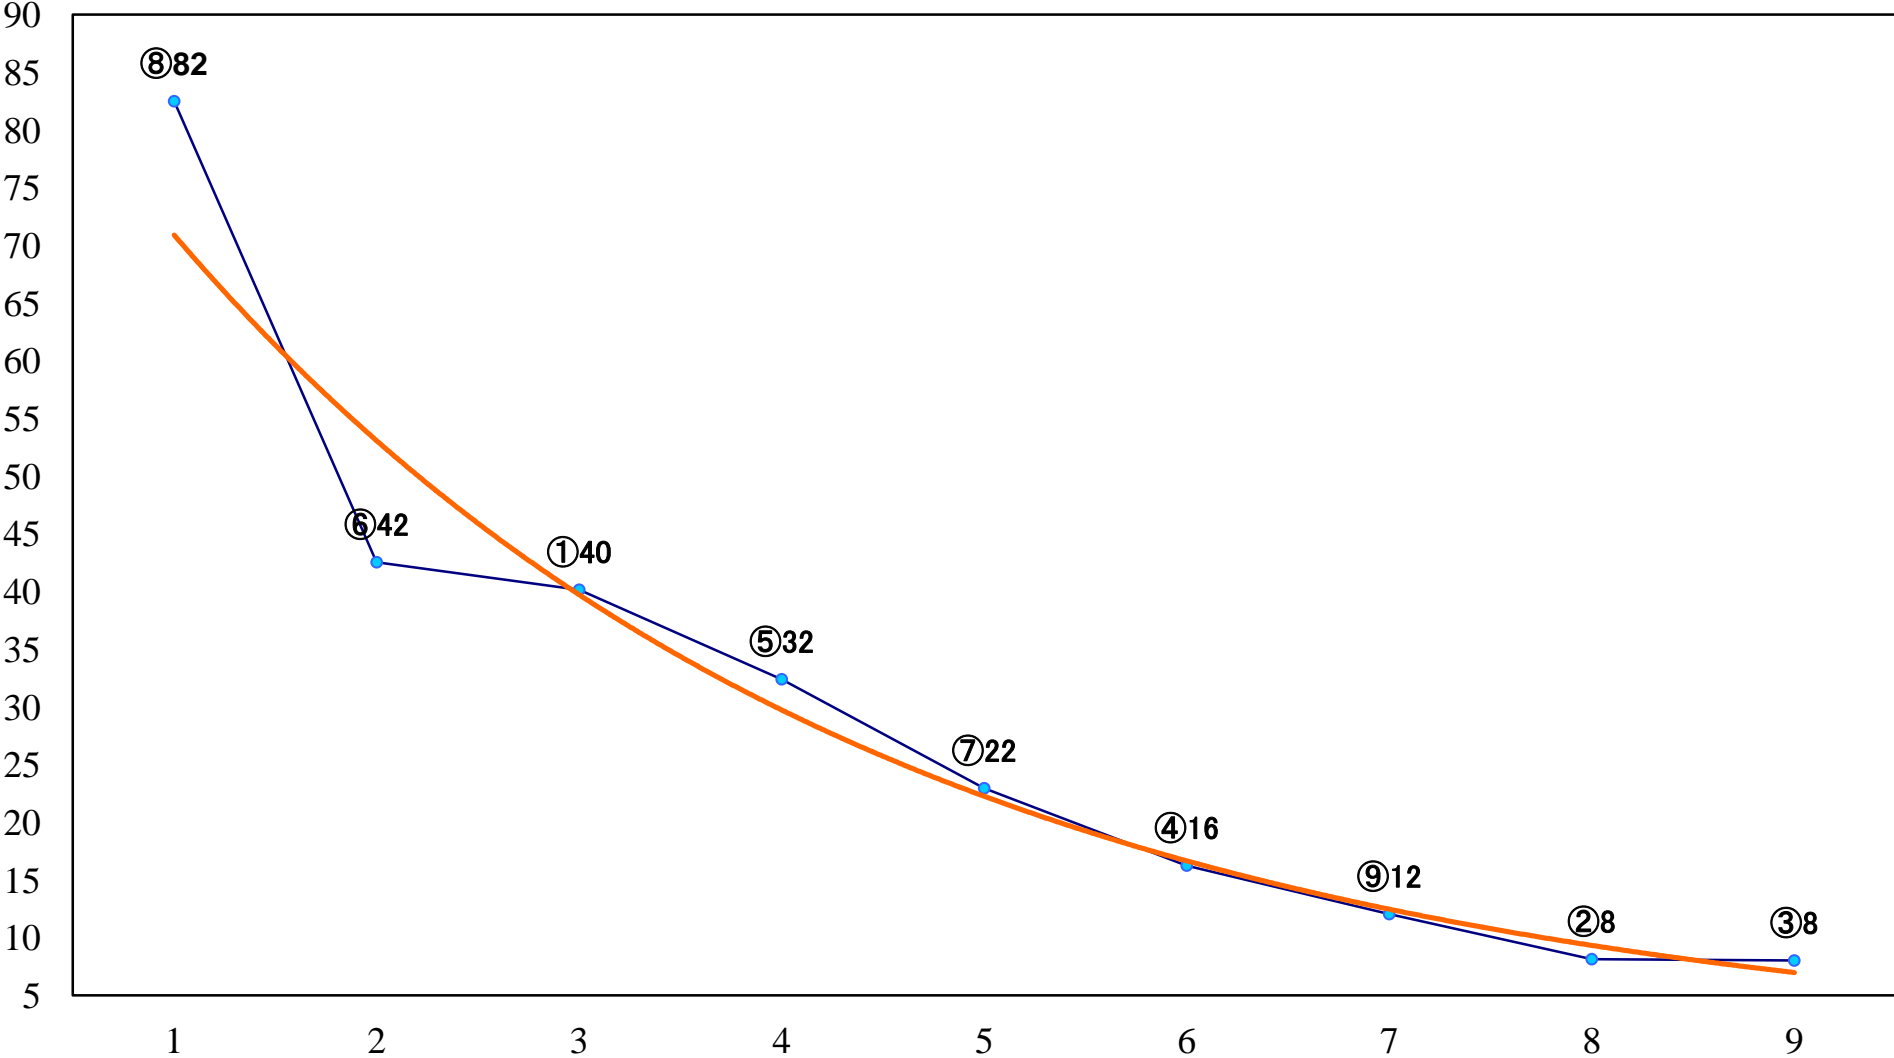

2022年11月25日(金) 浦和競馬 6R 13:05
浦和ジョッキーズラウンドC3選抜馬 左1400mm

2022年11月25日(金) 浦和競馬 7R 13:40
C2八九十 左1500mm

2022年11月25日(金) 浦和競馬 8R 14:15
特選B3三 左1500mm

2022年11月25日(金) 浦和競馬 9R 14:50
射手座特別C1ー 左1500mm

2022年11月25日(金) 浦和競馬 10R 15:25
神楽月特別B2二 左1400mm