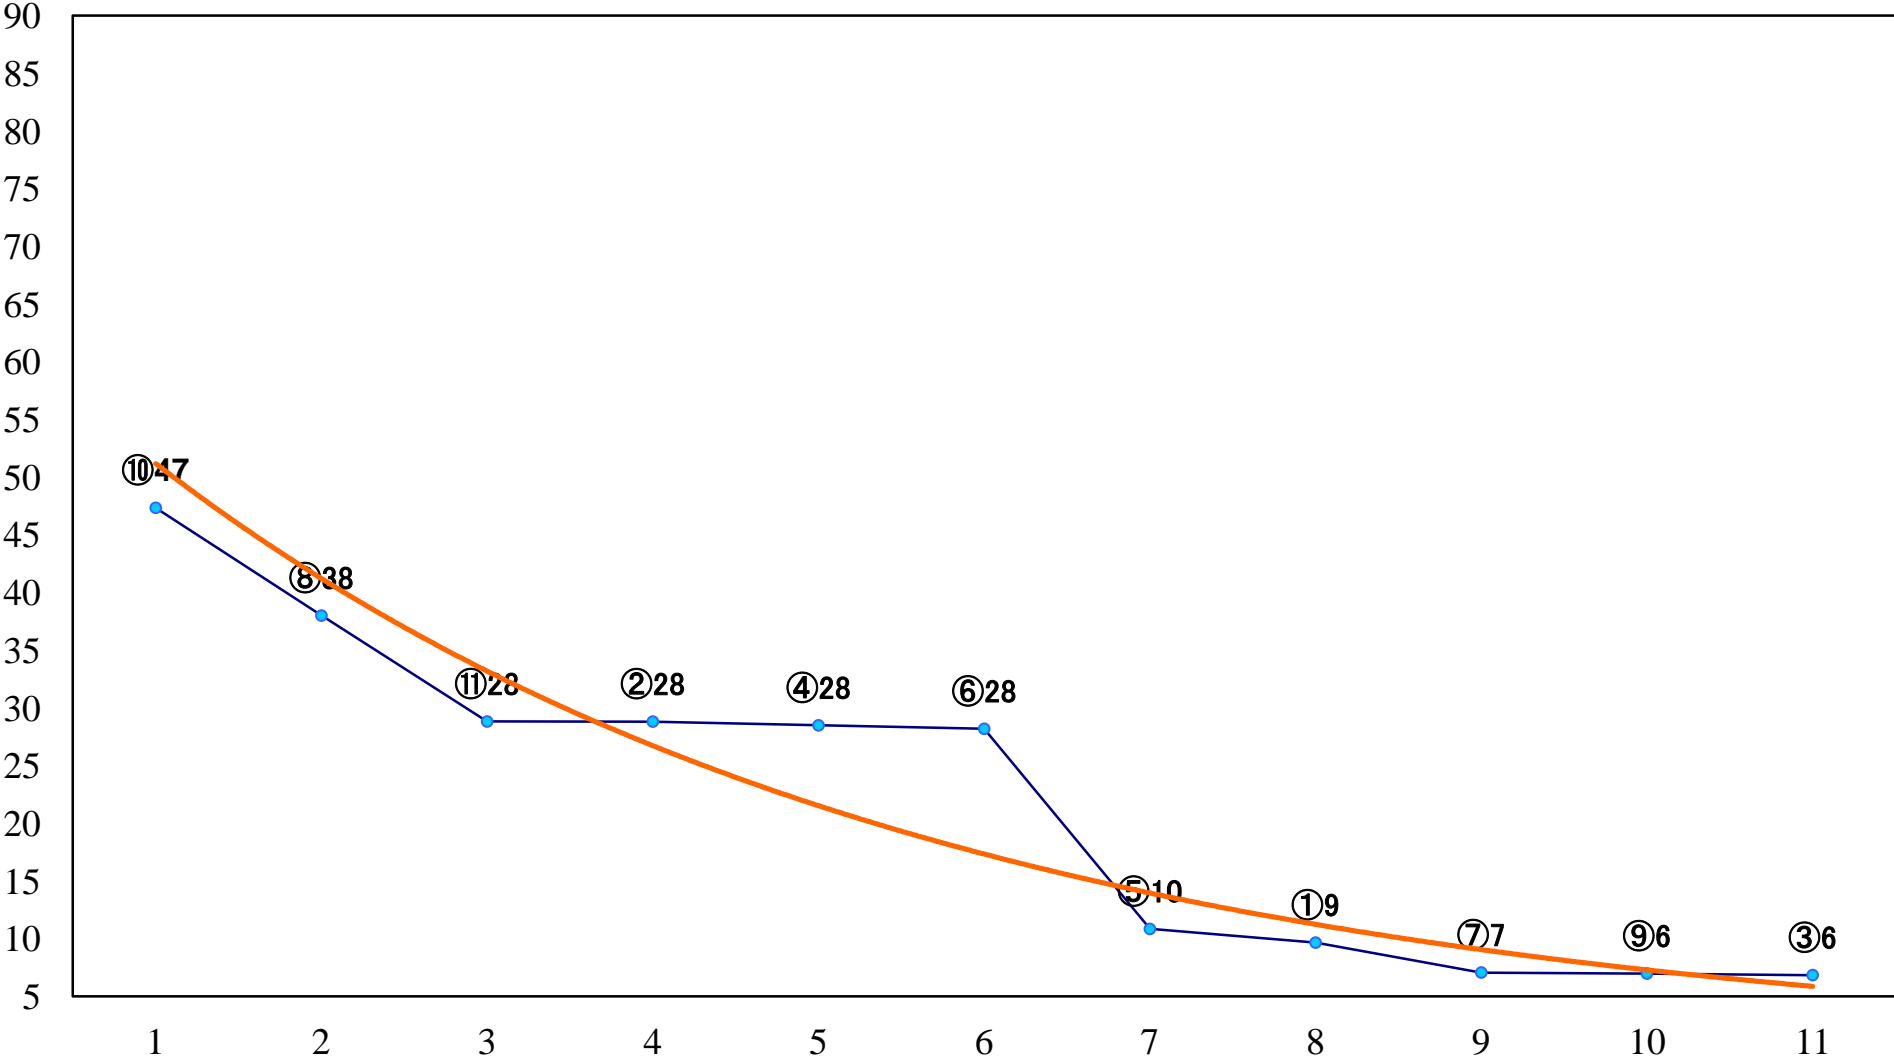

2022年11月25日(金) 浦和競馬 1R 10:30
2歳六 左1400mm

2022年11月25日(金) 浦和競馬 2R 11:00
3歳五選抜馬ウ 左1400mm

2022年11月25日(金) 浦和競馬 3R 11:30
浦和800ラウンド2歳選抜馬 左800mm

2022年11月25日(金) 浦和競馬 4R 12:00
C2八九十 左1400mm

2022年11月25日(金) 浦和競馬 5R 12:30
ランチタイムチャレンジC2八九十 左1400mm