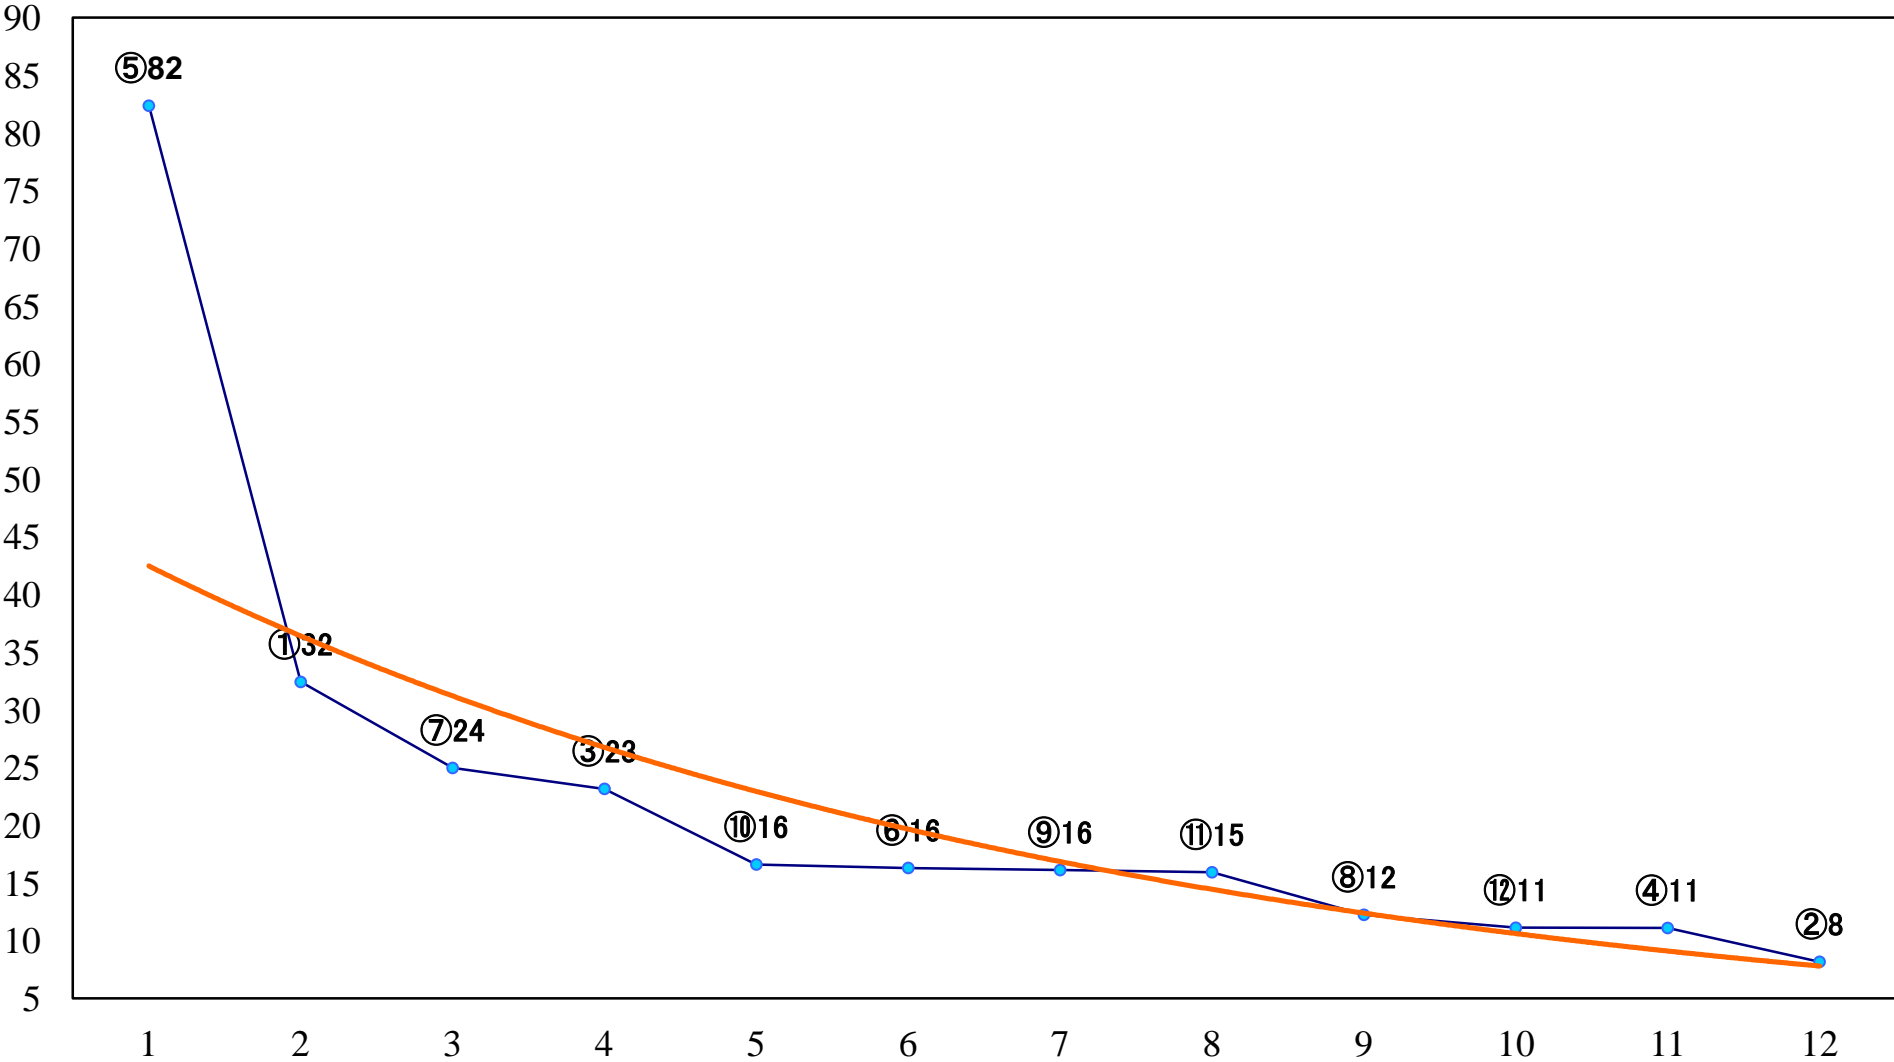

2022年11月25日(金) 浦和競馬 6R 13:05
浦和ジョッキーズラウンドC3選抜馬 左1400mm

2022年11月25日(金) 浦和競馬 7R 13:40
C2八九十 左1500mm

2022年11月25日(金) 浦和競馬 8R 14:15
特選B3三 左1500mm

2022年11月25日(金) 浦和競馬 9R 14:50
射手座特別C1ー 左1500mm

2022年11月25日(金) 浦和競馬 10R 15:25
神楽月特別B2二 左1400mm