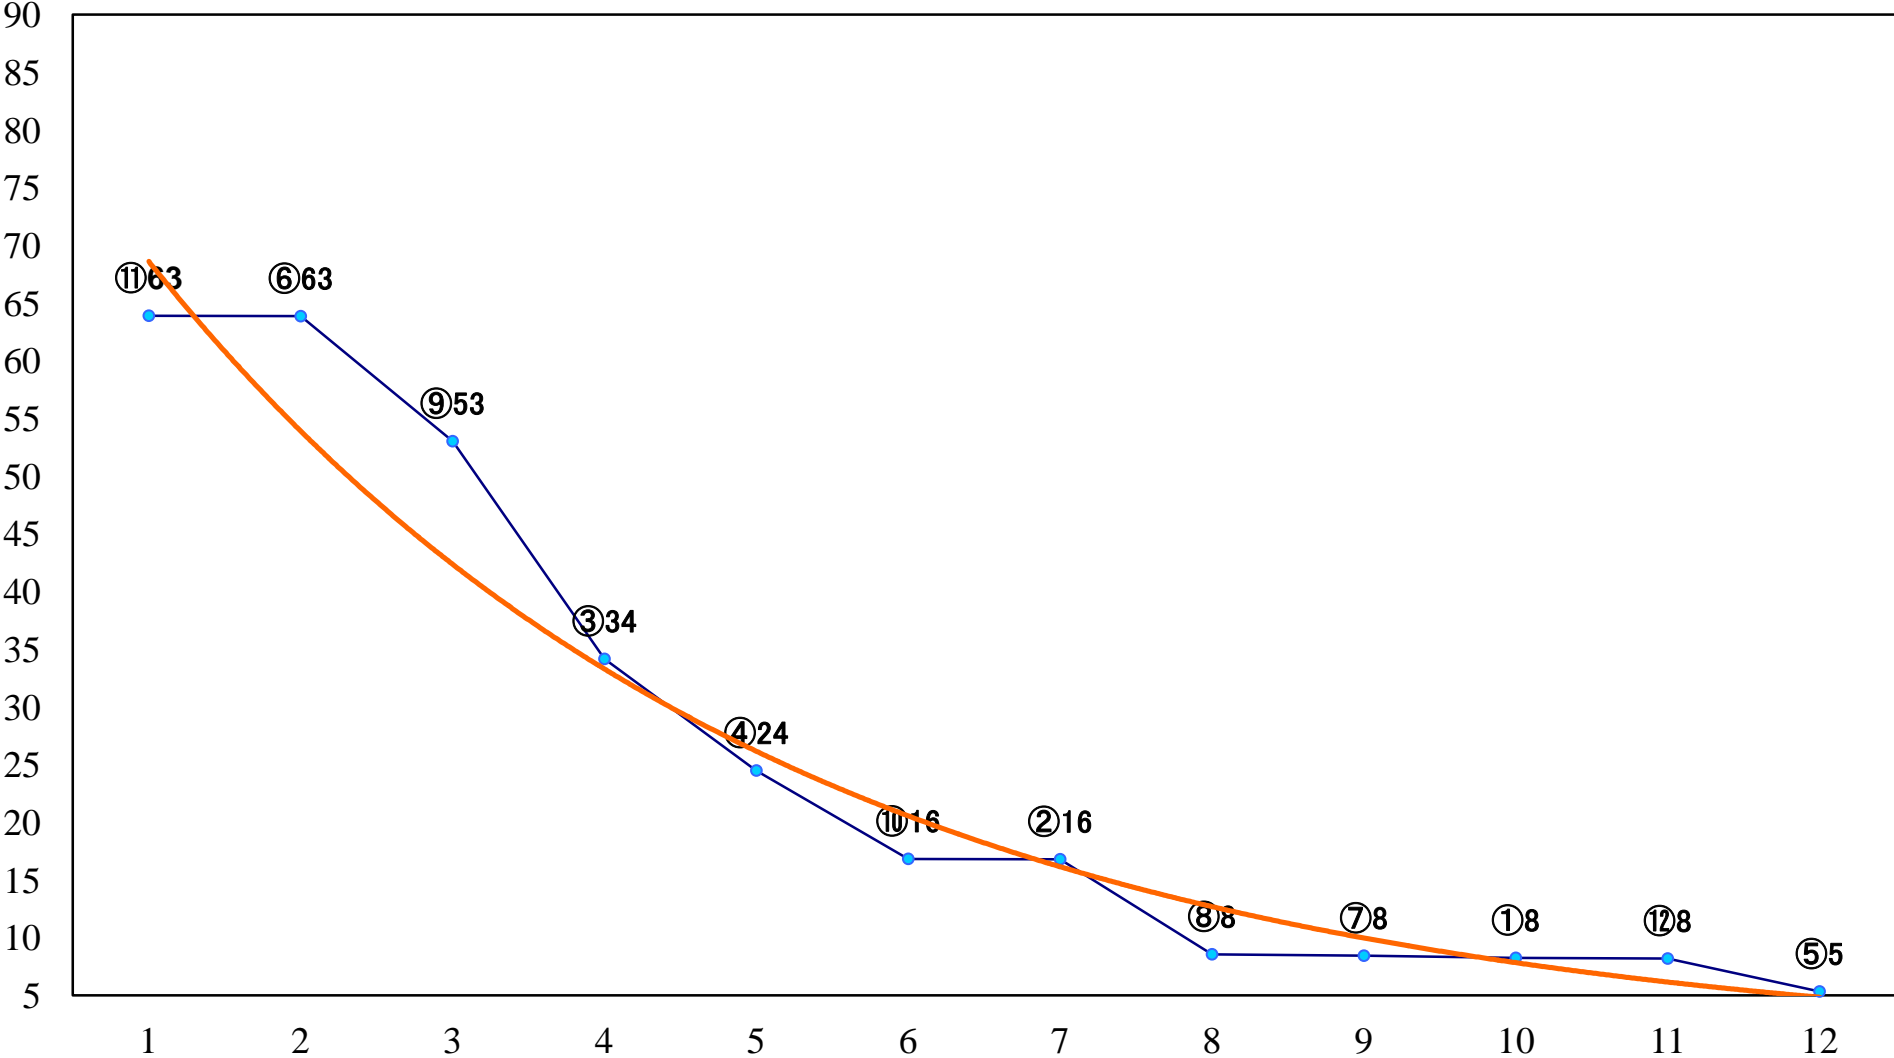

2022年11月28日(月) 船橋競馬 1R 14:40
C3四 左1200mm

2022年11月28日(月) 船橋競馬 2R 15:10
3歳三 左1200mm

2022年11月28日(月) 船橋競馬 3R 15:40
3歳二 左1200mm

2022年11月28日(月) 船橋競馬 4R 16:15
2歳二三 左1500mm

2022年11月28日(月) 船橋競馬 5R 16:45
2歳四 左1200mm

2022年11月28日(月) 船橋競馬 6R 17:15
2歳二三 左1200mm

2022年11月28日(月) 船橋競馬 7R 17:50
馬い！男村っち淡路玉ねぎ発売記念B3選抜 左1500mm

2022年11月28日(月) 船橋競馬 8R 18:25
C1六七 左1200mm

2022年11月28日(月) 船橋競馬 9R 19:00
出雲流スプリントB3選抜馬 左1200mm

2022年11月28日(月) 船橋競馬 10R 19:35
C1六七 左1500mm