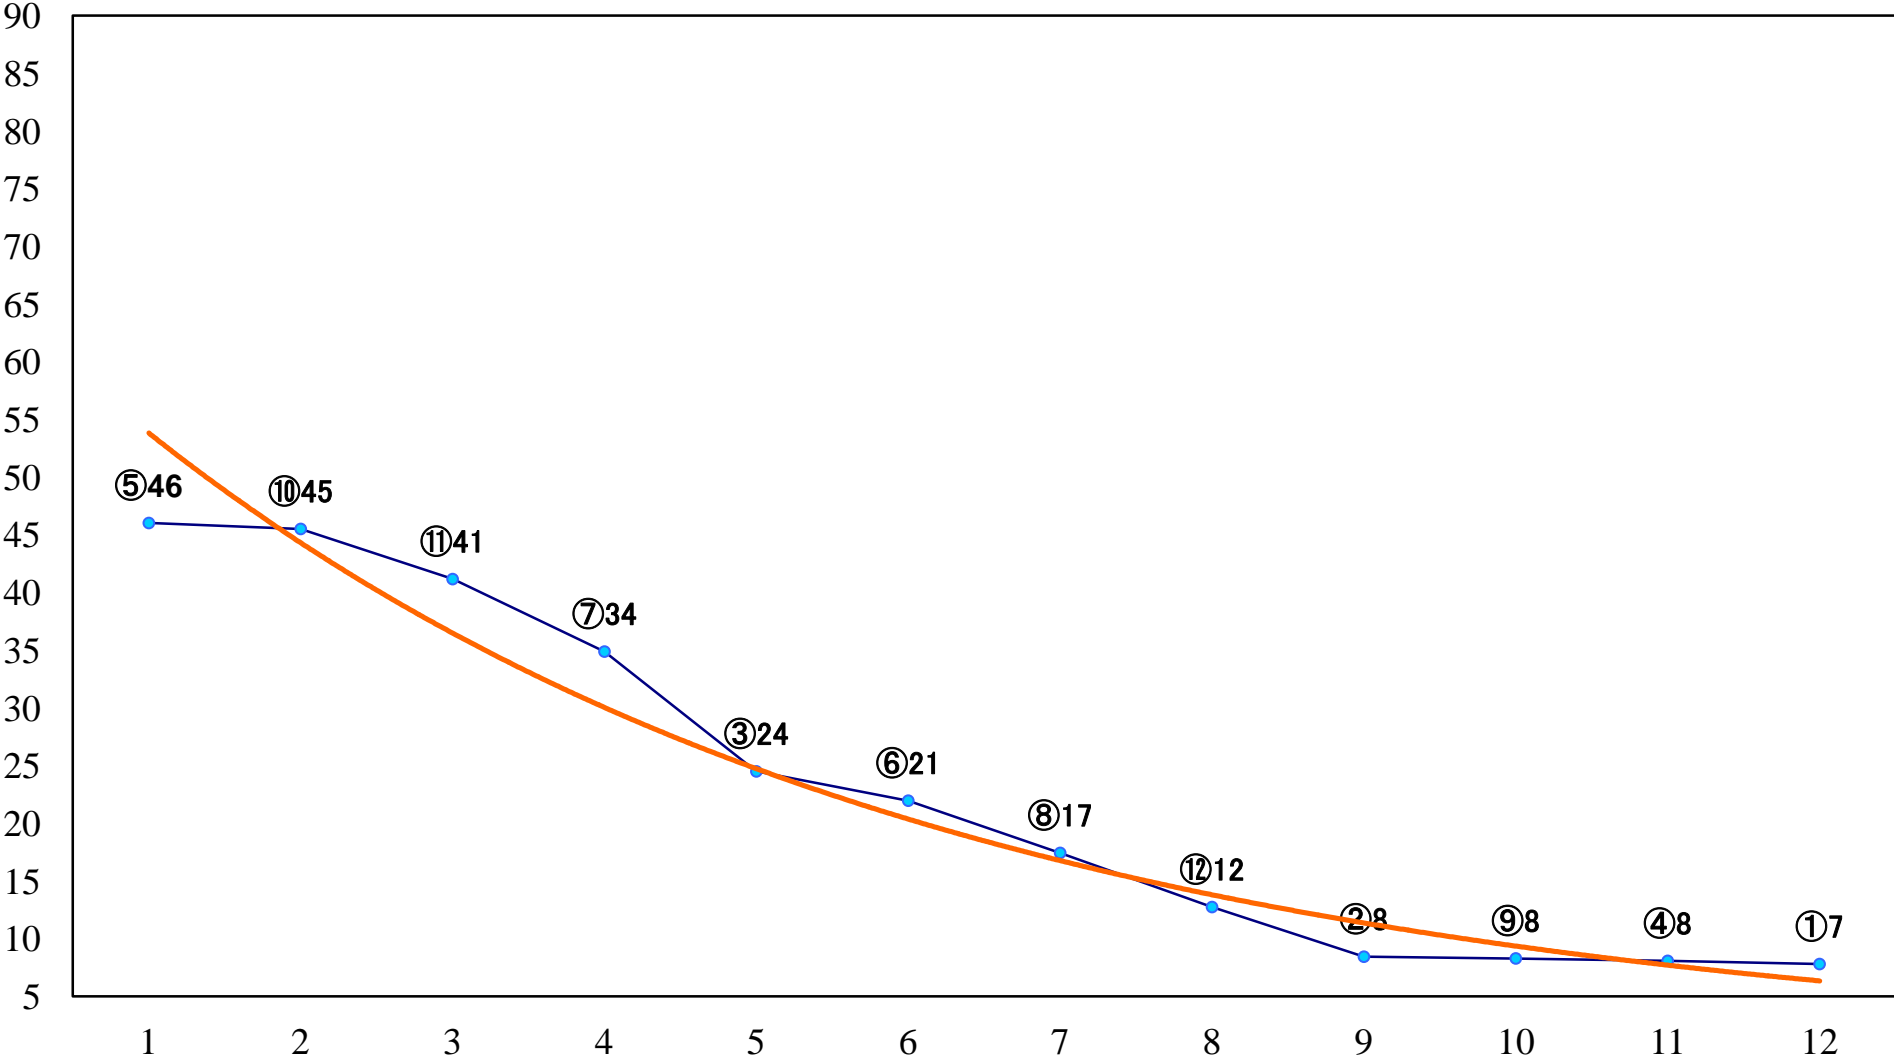

2022年11月28日(月) 船橋競馬 1R 14:40
C3四 左1200mm

2022年11月28日(月) 船橋競馬 2R 15:10
3歳三 左1200mm

2022年11月28日(月) 船橋競馬 3R 15:40
3歳二 左1200mm

2022年11月28日(月) 船橋競馬 4R 16:15
2歳二三 左1500mm

2022年11月28日(月) 船橋競馬 5R 16:45
2歳四 左1200mm