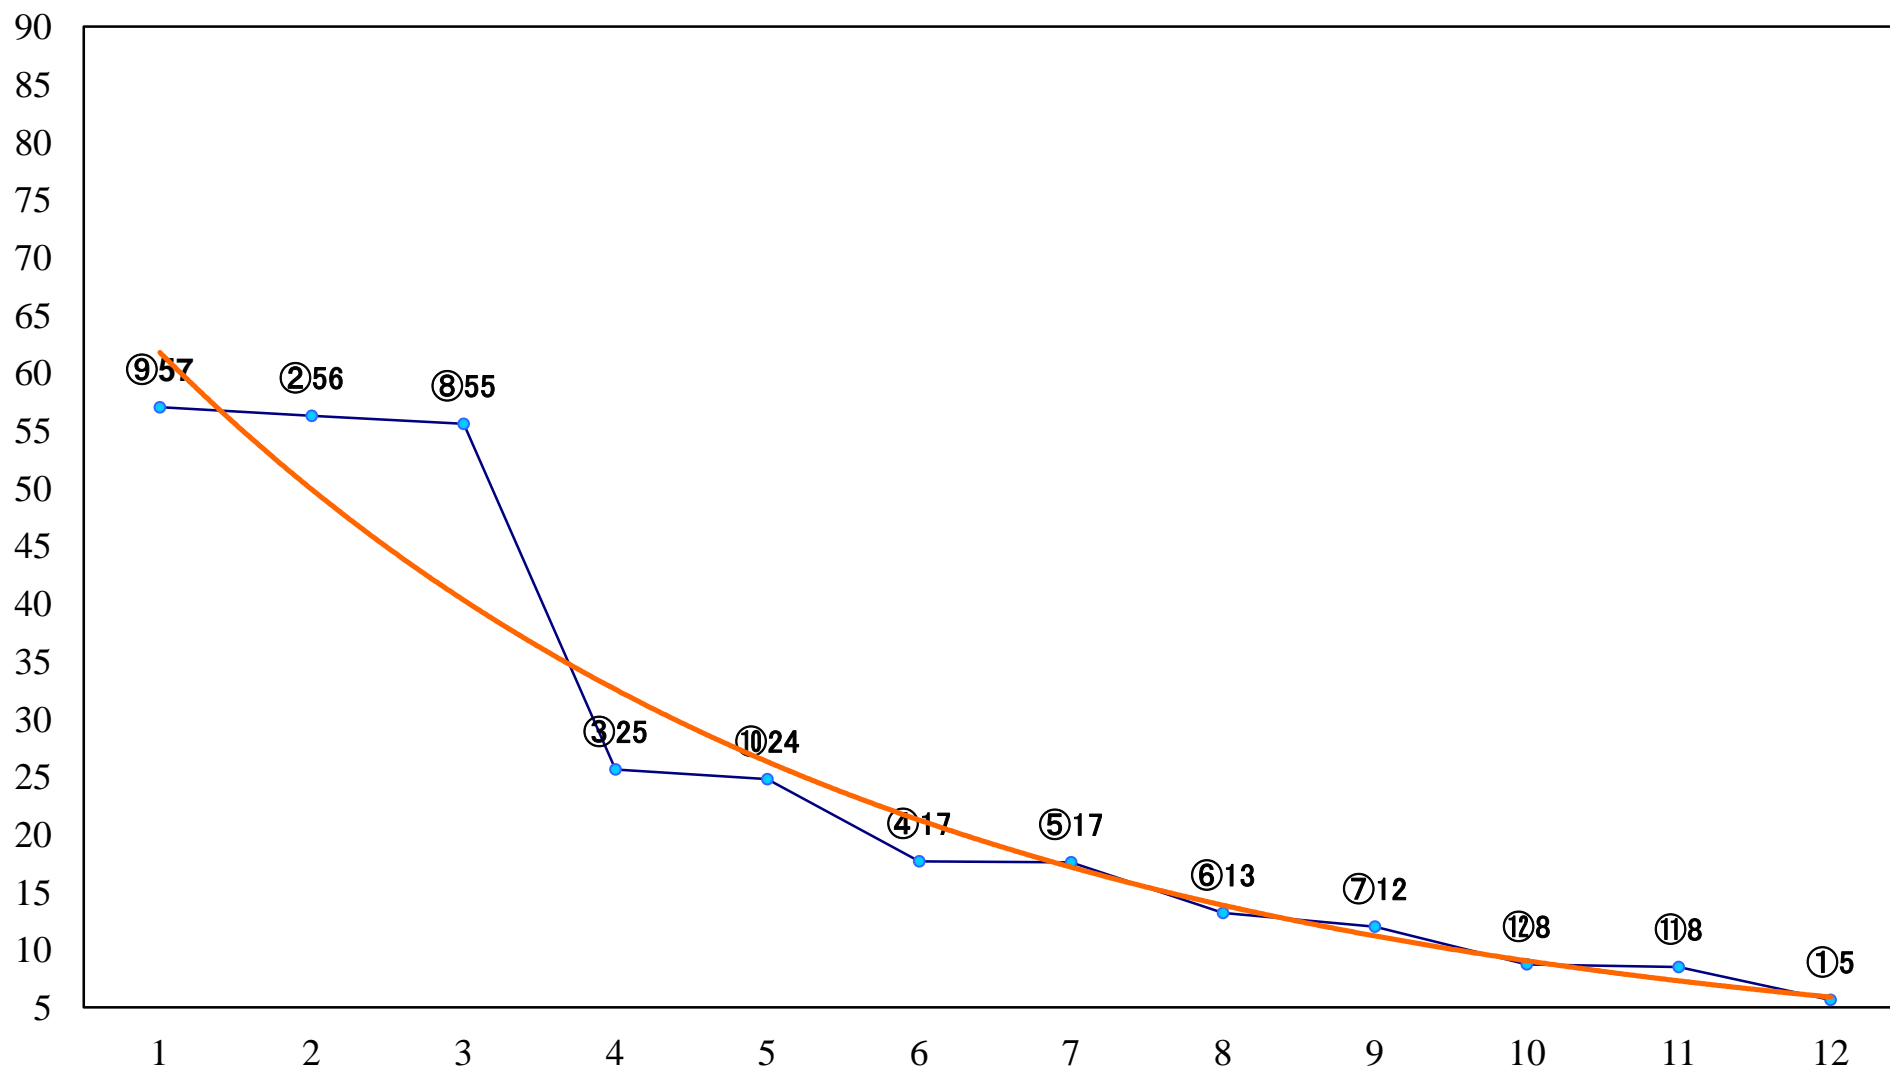

2022年11月28日(月) 船橋競馬 1R 14:40
C3四 左1200mm

2022年11月28日(月) 船橋競馬 2R 15:10
3歳三 左1200mm

2022年11月28日(月) 船橋競馬 3R 15:40
3歳二 左1200mm

2022年11月28日(月) 船橋競馬 4R 16:15
2歳二三 左1500mm

2022年11月28日(月) 船橋競馬 5R 16:45
2歳四 左1200mm

2022年11月28日(月) 船橋競馬 6R 17:15
2歳二三 左1200mm

2022年11月28日(月) 船橋競馬 7R 17:50
馬い！男村っち淡路玉ねぎ発売記念B3選抜 左1500mm

2022年11月28日(月) 船橋競馬 8R 18:25
C1六七 左1200mm

2022年11月28日(月) 船橋競馬 9R 19:00
出雲流スプリントB3選抜馬 左1200mm

2022年11月28日(月) 船橋競馬 10R 19:35
C1六七 左1500mm