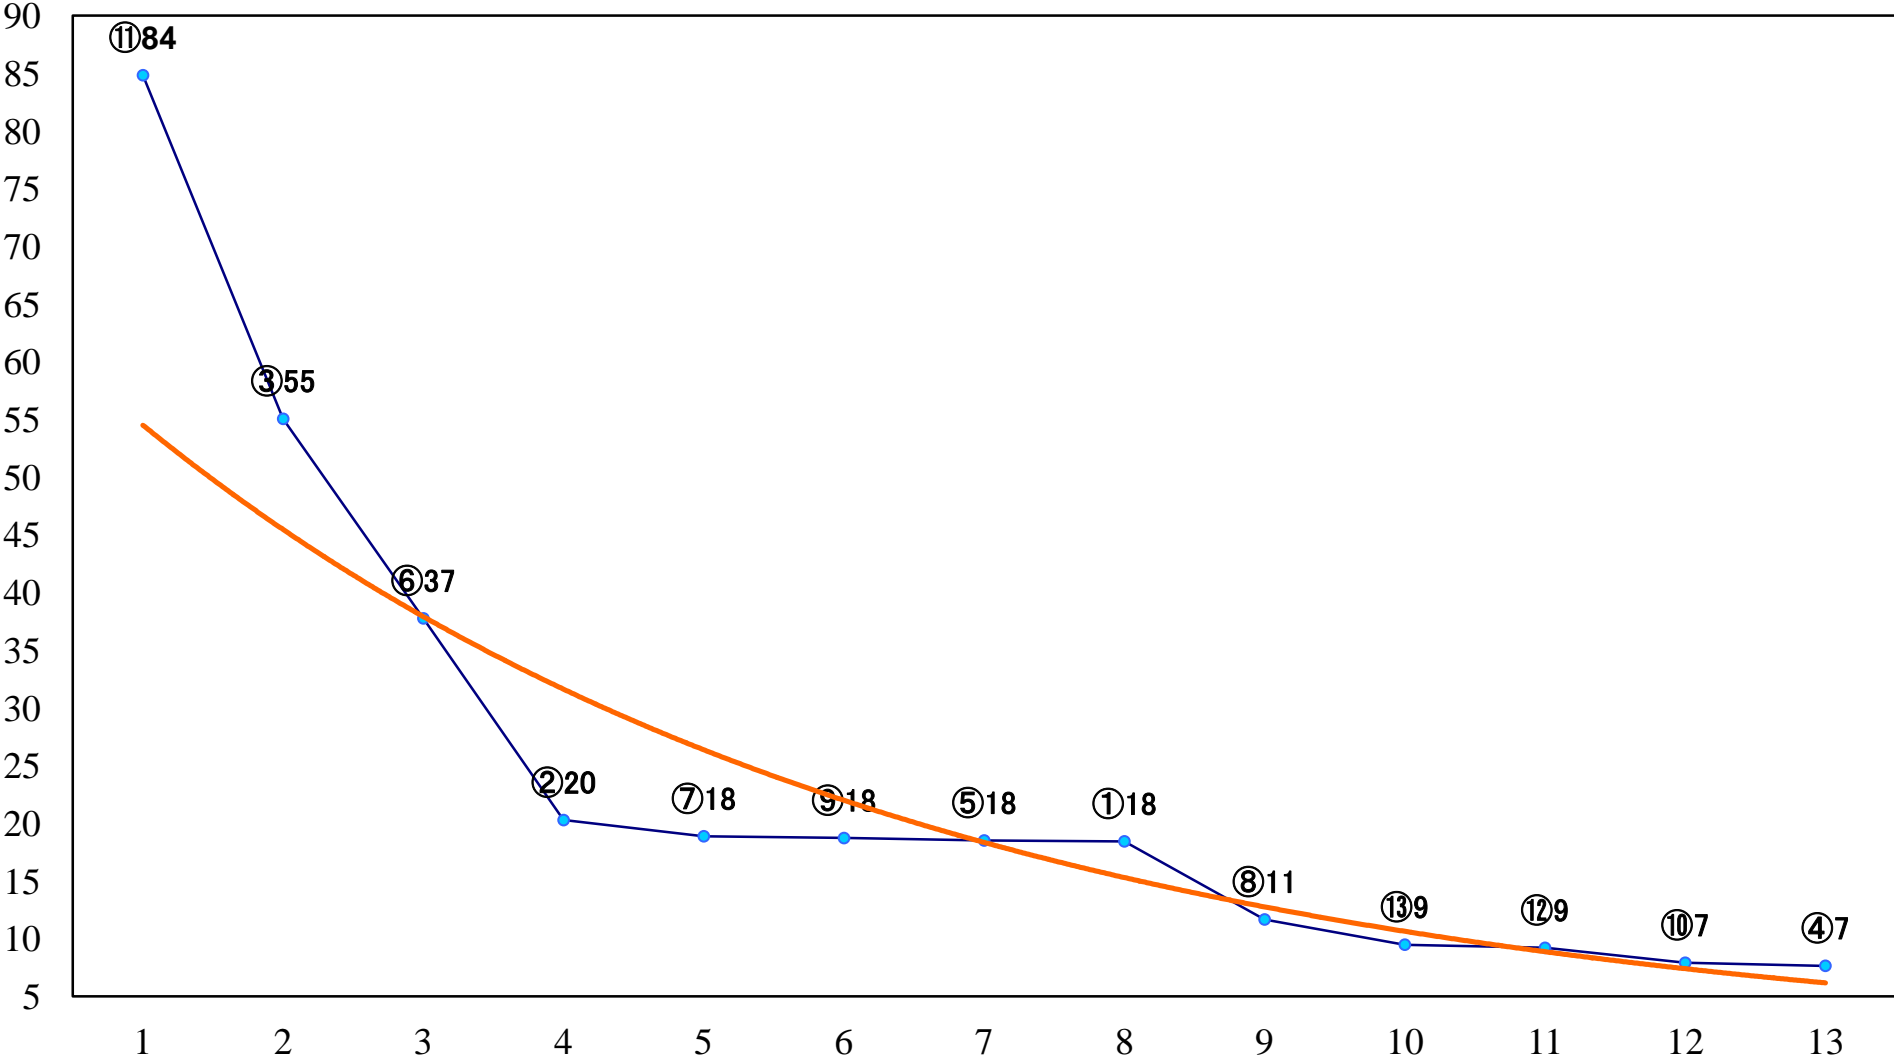

2022年11月28日(月) 船橋競馬 6R 17:15
2歳二三 左1200mm

2022年11月28日(月) 船橋競馬 7R 17:50
馬い！男村っち淡路玉ねぎ発売記念B3選抜 左1500mm

2022年11月28日(月) 船橋競馬 8R 18:25
C1六七 左1200mm

2022年11月28日(月) 船橋競馬 9R 19:00
出雲流スプリントB3選抜馬 左1200mm

2022年11月28日(月) 船橋競馬 10R 19:35
C1六七 左1500mm