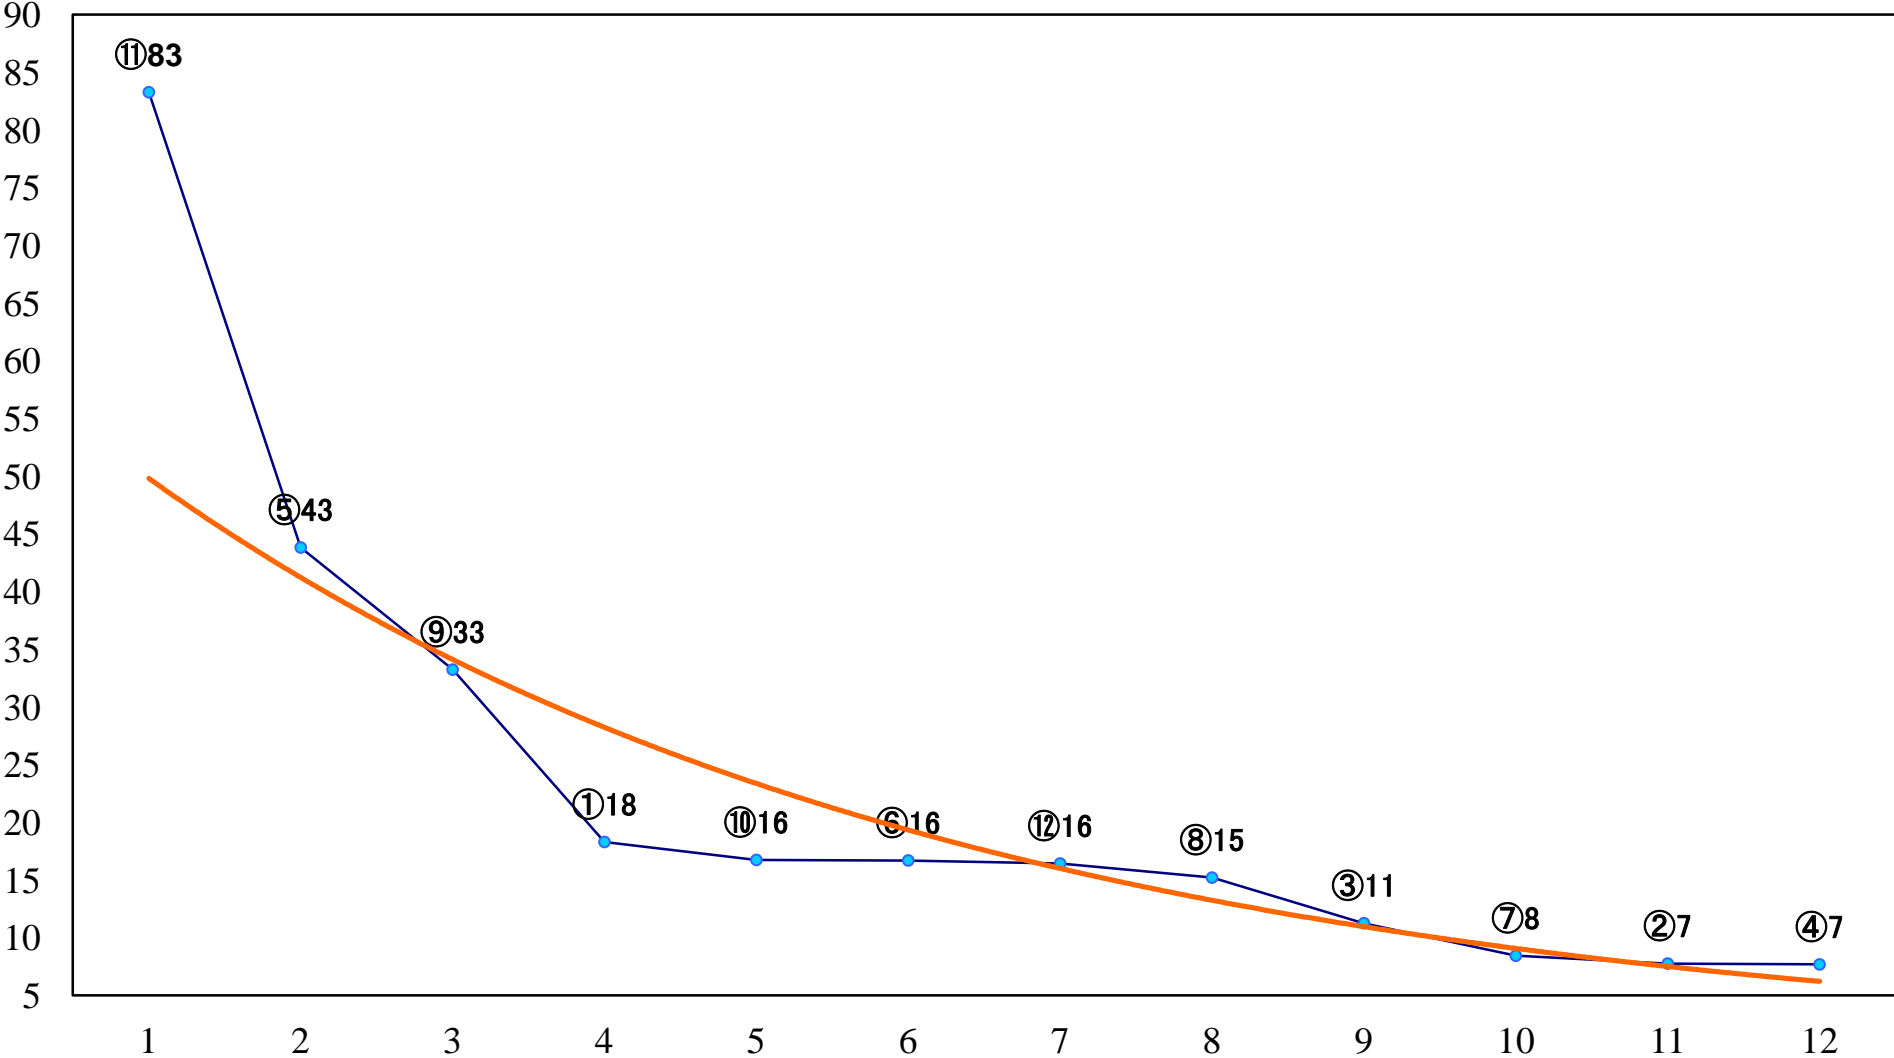

2022年11月28日(月) 船橋競馬 1R 14:40
C3四 左1200mm

2022年11月28日(月) 船橋競馬 2R 15:10
3歳三 左1200mm

2022年11月28日(月) 船橋競馬 3R 15:40
3歳二 左1200mm

2022年11月28日(月) 船橋競馬 4R 16:15
2歳二三 左1500mm

2022年11月28日(月) 船橋競馬 5R 16:45
2歳四 左1200mm