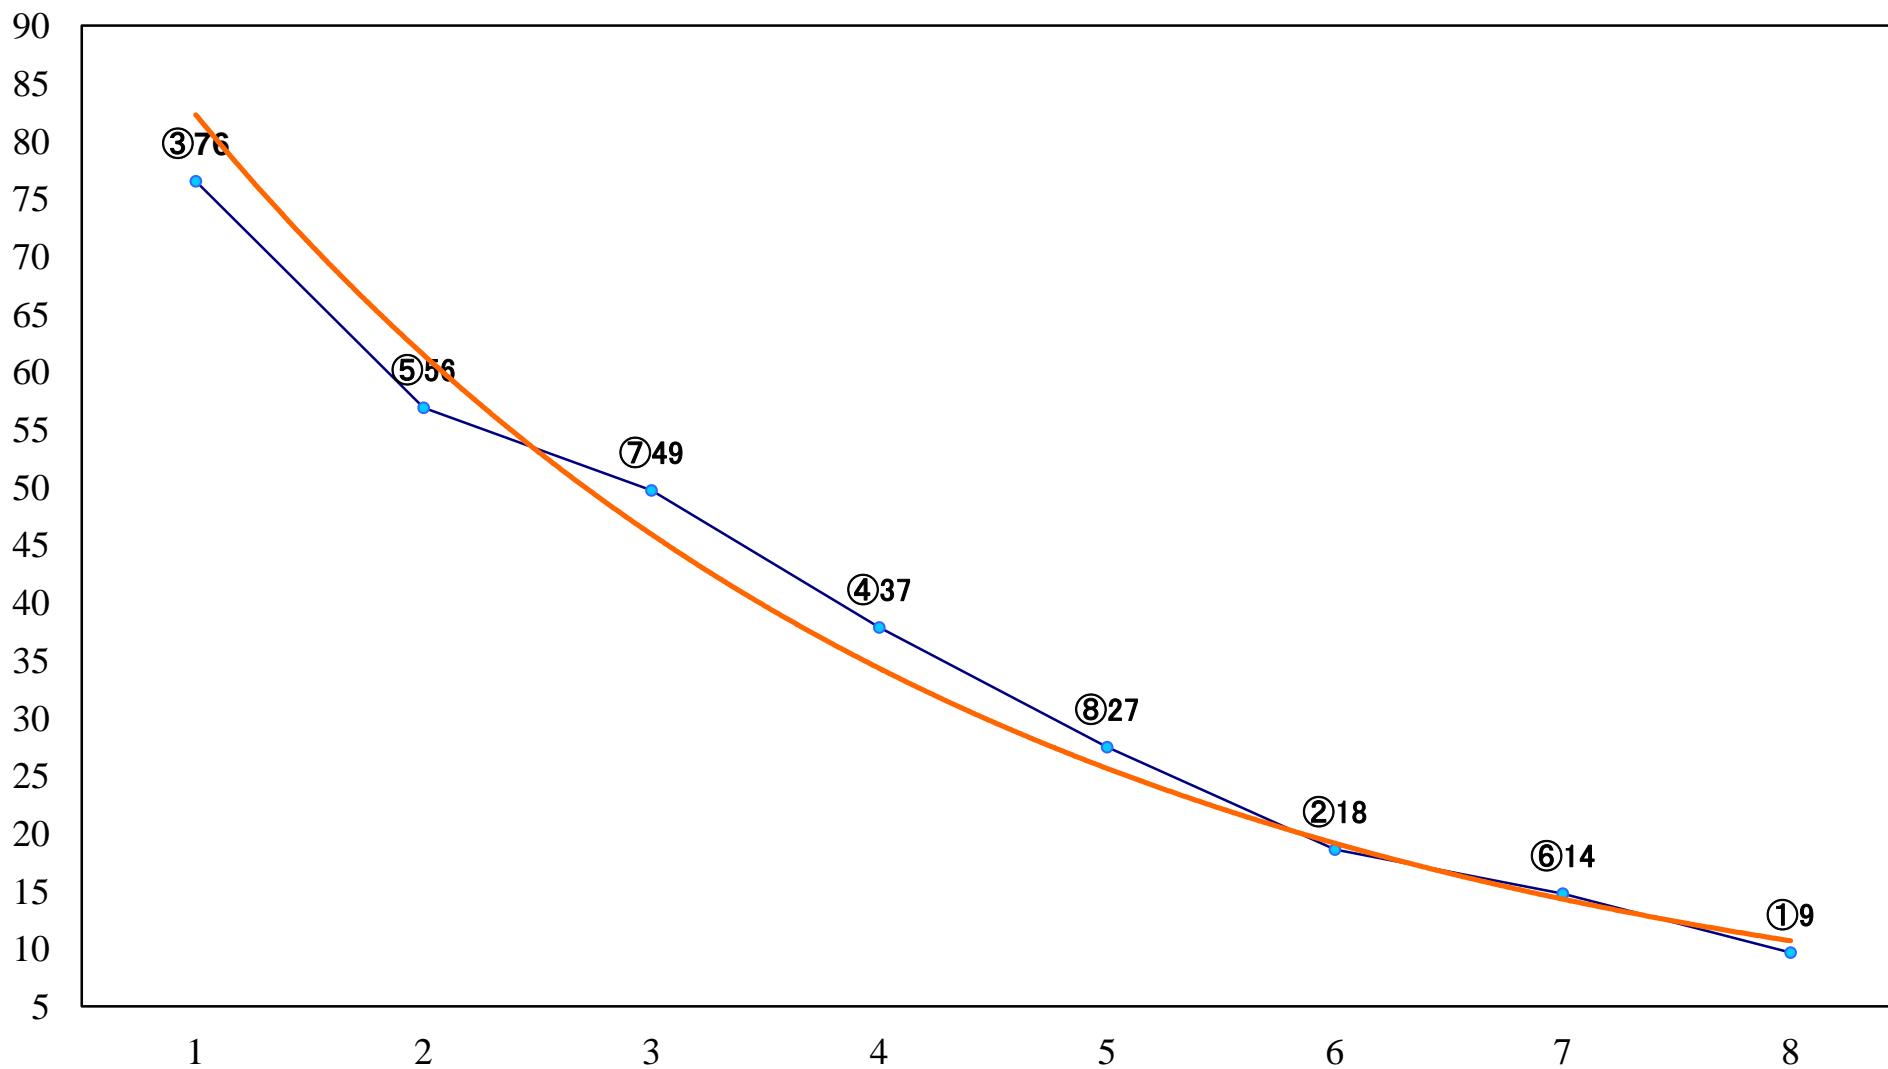

2022年11月28日(月) 船橋競馬 7R 17:50
馬い！男村っち淡路玉ねぎ発売記念B3選抜 左1500mm