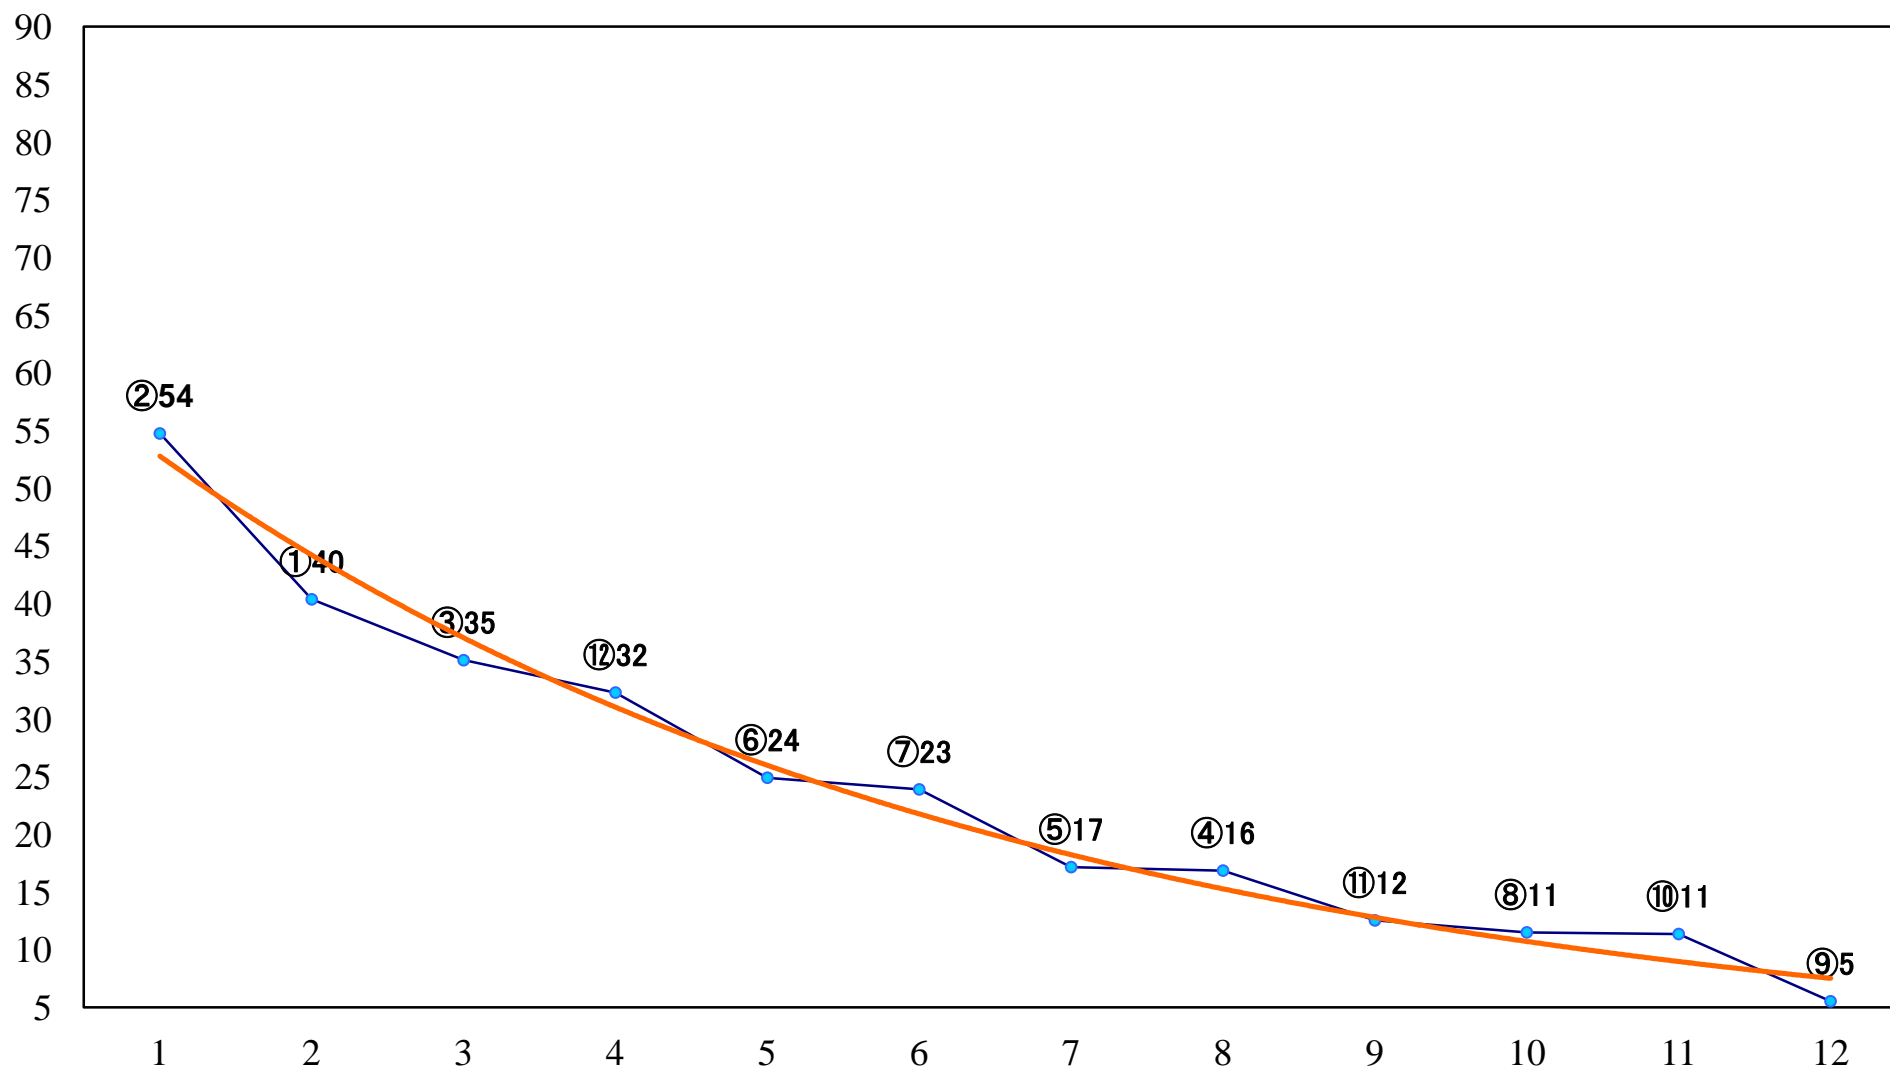

2022年11月28日(月) 船橋競馬 1R 14:40
C3四 左1200mm

2022年11月28日(月) 船橋競馬 2R 15:10
3歳三 左1200mm

2022年11月28日(月) 船橋競馬 3R 15:40
3歳二 左1200mm

2022年11月28日(月) 船橋競馬 4R 16:15
2歳二三 左1500mm

2022年11月28日(月) 船橋競馬 5R 16:45
2歳四 左1200mm

2022年11月28日(月) 船橋競馬 6R 17:15
2歳二三 左1200mm

2022年11月28日(月) 船橋競馬 7R 17:50
馬い！男村っち淡路玉ねぎ発売記念B3選抜 左1500mm

2022年11月28日(月) 船橋競馬 8R 18:25
C1六七 左1200mm

2022年11月28日(月) 船橋競馬 9R 19:00
出雲流スプリントB3選抜馬 左1200mm

2022年11月28日(月) 船橋競馬 10R 19:35
C1六七 左1500mm