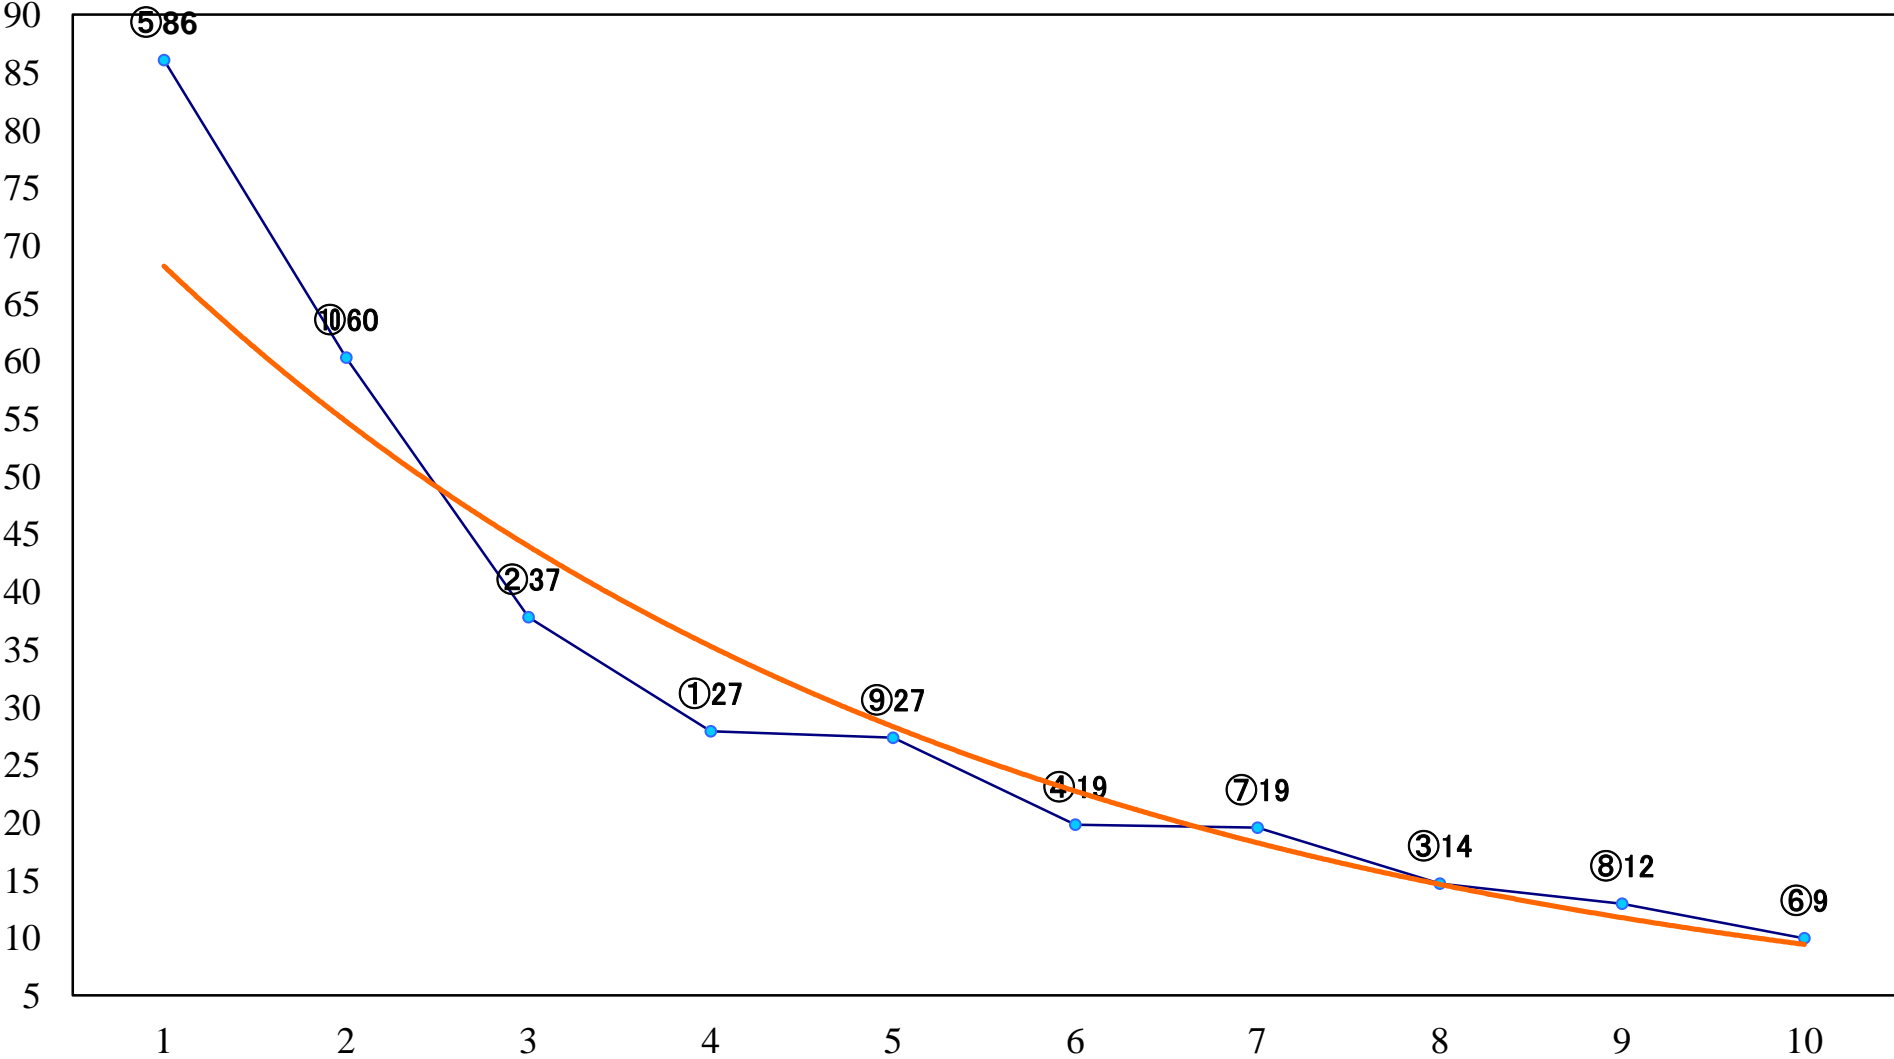

2022年11月28日(月) 船橋競馬 6R 17:15
2歳二三 左1200mm

2022年11月28日(月) 船橋競馬 7R 17:50
馬い！男村っち淡路玉ねぎ発売記念B3選抜 左1500mm

2022年11月28日(月) 船橋競馬 8R 18:25
C1六七 左1200mm

2022年11月28日(月) 船橋競馬 9R 19:00
出雲流スプリントB3選抜馬 左1200mm

2022年11月28日(月) 船橋競馬 10R 19:35
C1六七 左1500mm