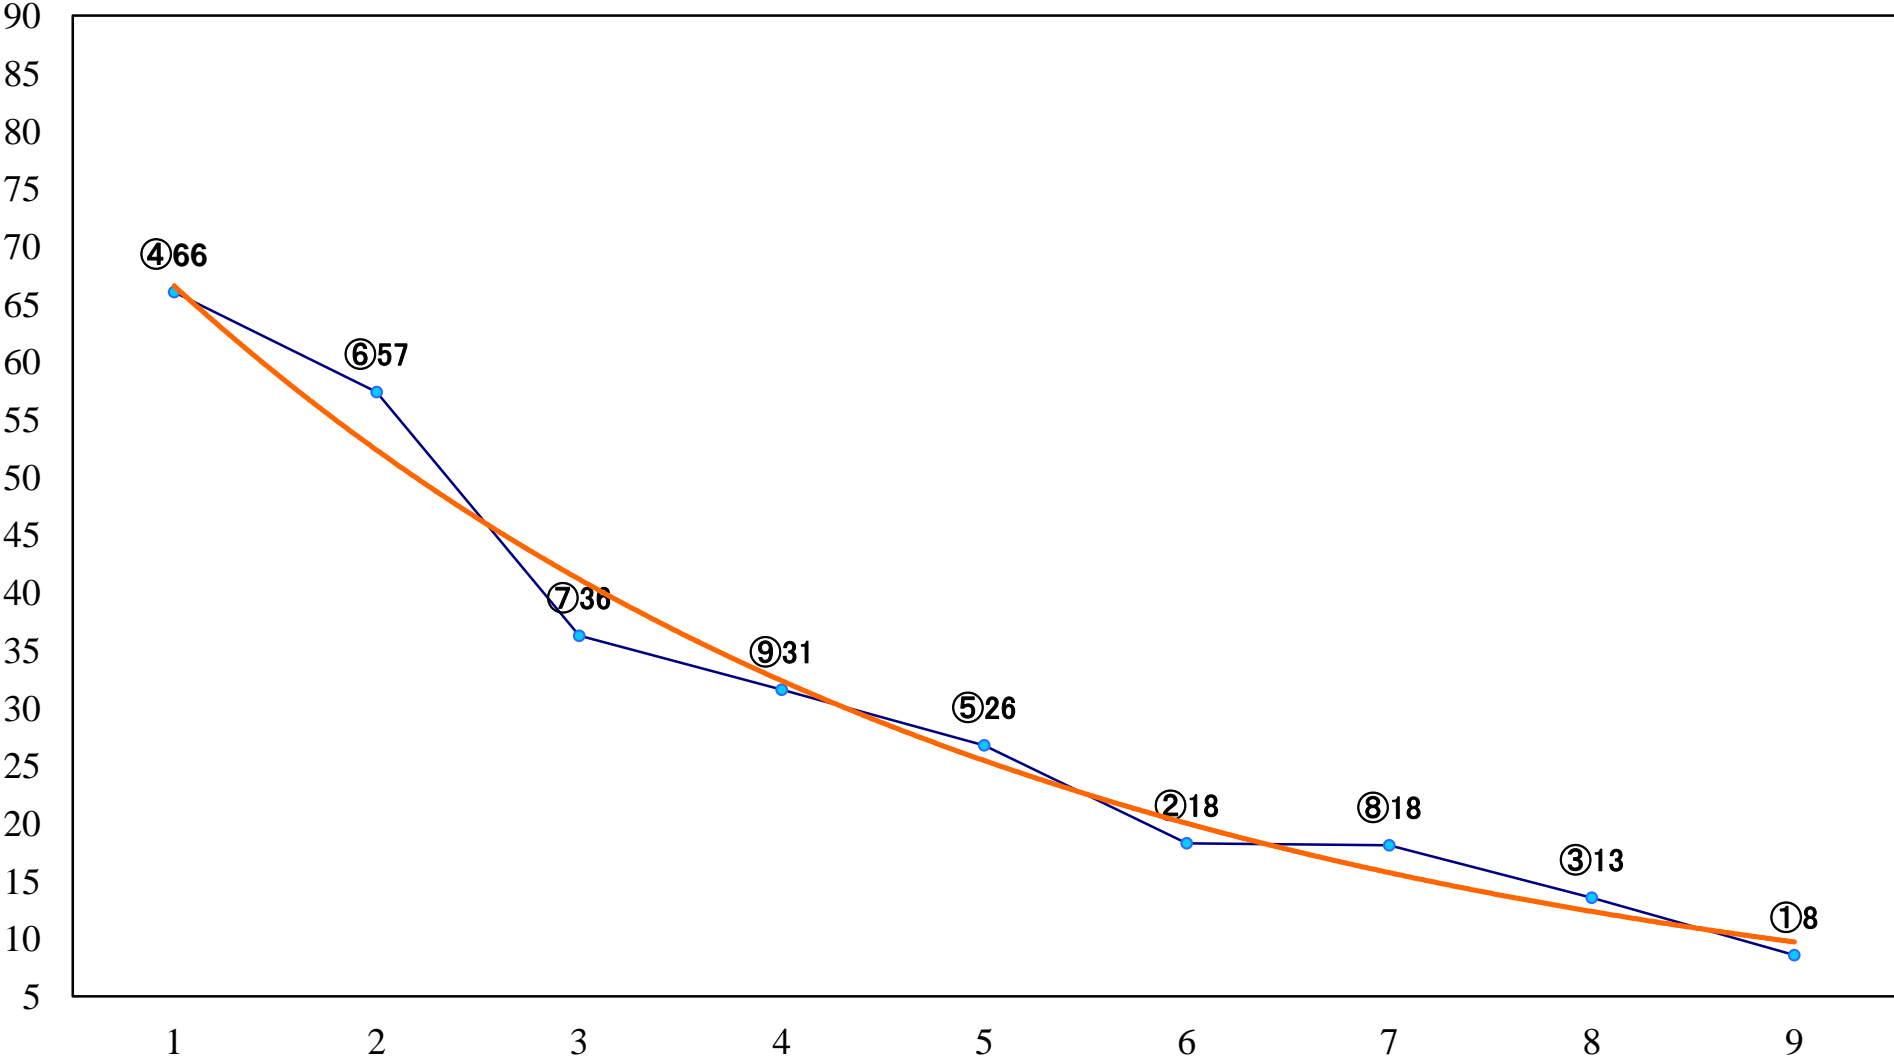

2022年11月28日(月) 船橋競馬 1R 14:40
C3四 左1200mm

2022年11月28日(月) 船橋競馬 2R 15:10
3歳三 左1200mm

2022年11月28日(月) 船橋競馬 3R 15:40
3歳二 左1200mm

2022年11月28日(月) 船橋競馬 4R 16:15
2歳二三 左1500mm

2022年11月28日(月) 船橋競馬 5R 16:45
2歳四 左1200mm

2022年11月28日(月) 船橋競馬 6R 17:15
2歳二三 左1200mm

2022年11月28日(月) 船橋競馬 7R 17:50
馬い！男村っち淡路玉ねぎ発売記念B3選抜 左1500mm

2022年11月28日(月) 船橋競馬 8R 18:25
C1六七 左1200mm

2022年11月28日(月) 船橋競馬 9R 19:00
出雲流スプリントB3選抜馬 左1200mm

2022年11月28日(月) 船橋競馬 10R 19:35
C1六七 左1500mm