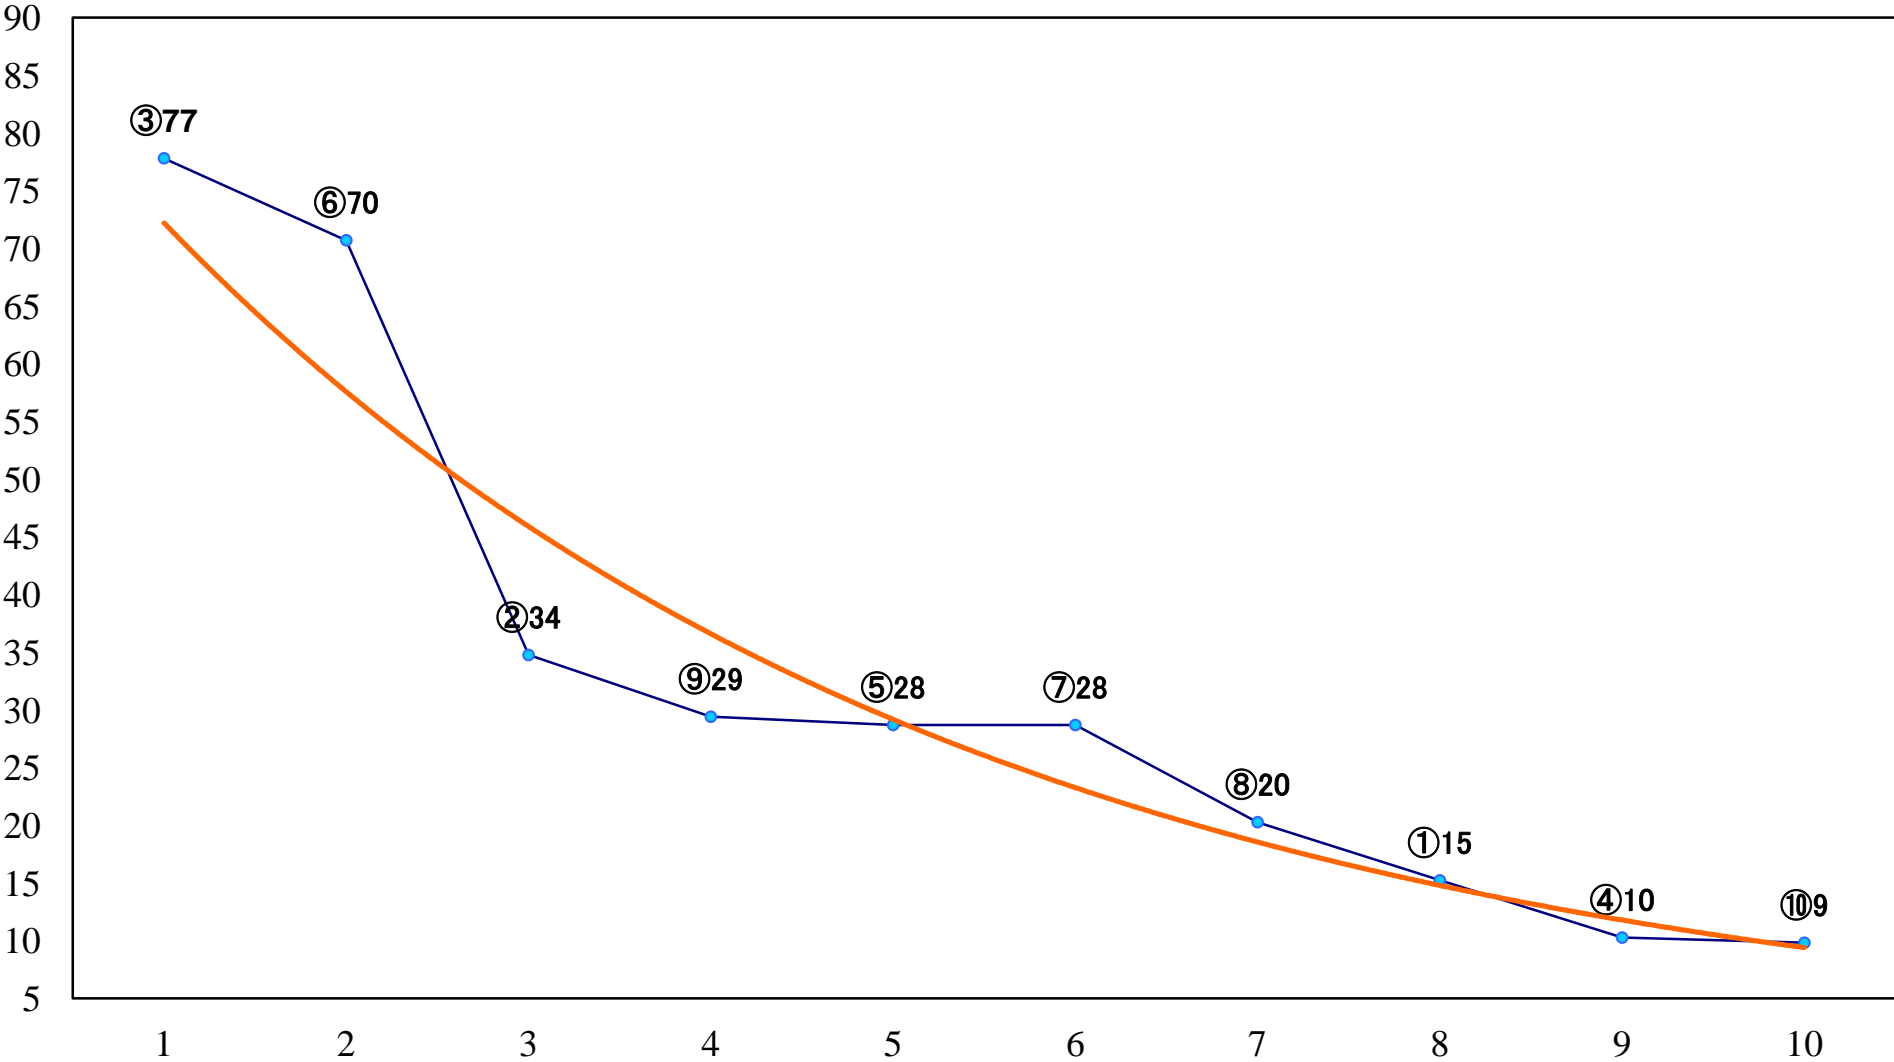

2022年11月28日(月) 船橋競馬 11R 20:10
柁特別B1二B2一 左1600mm