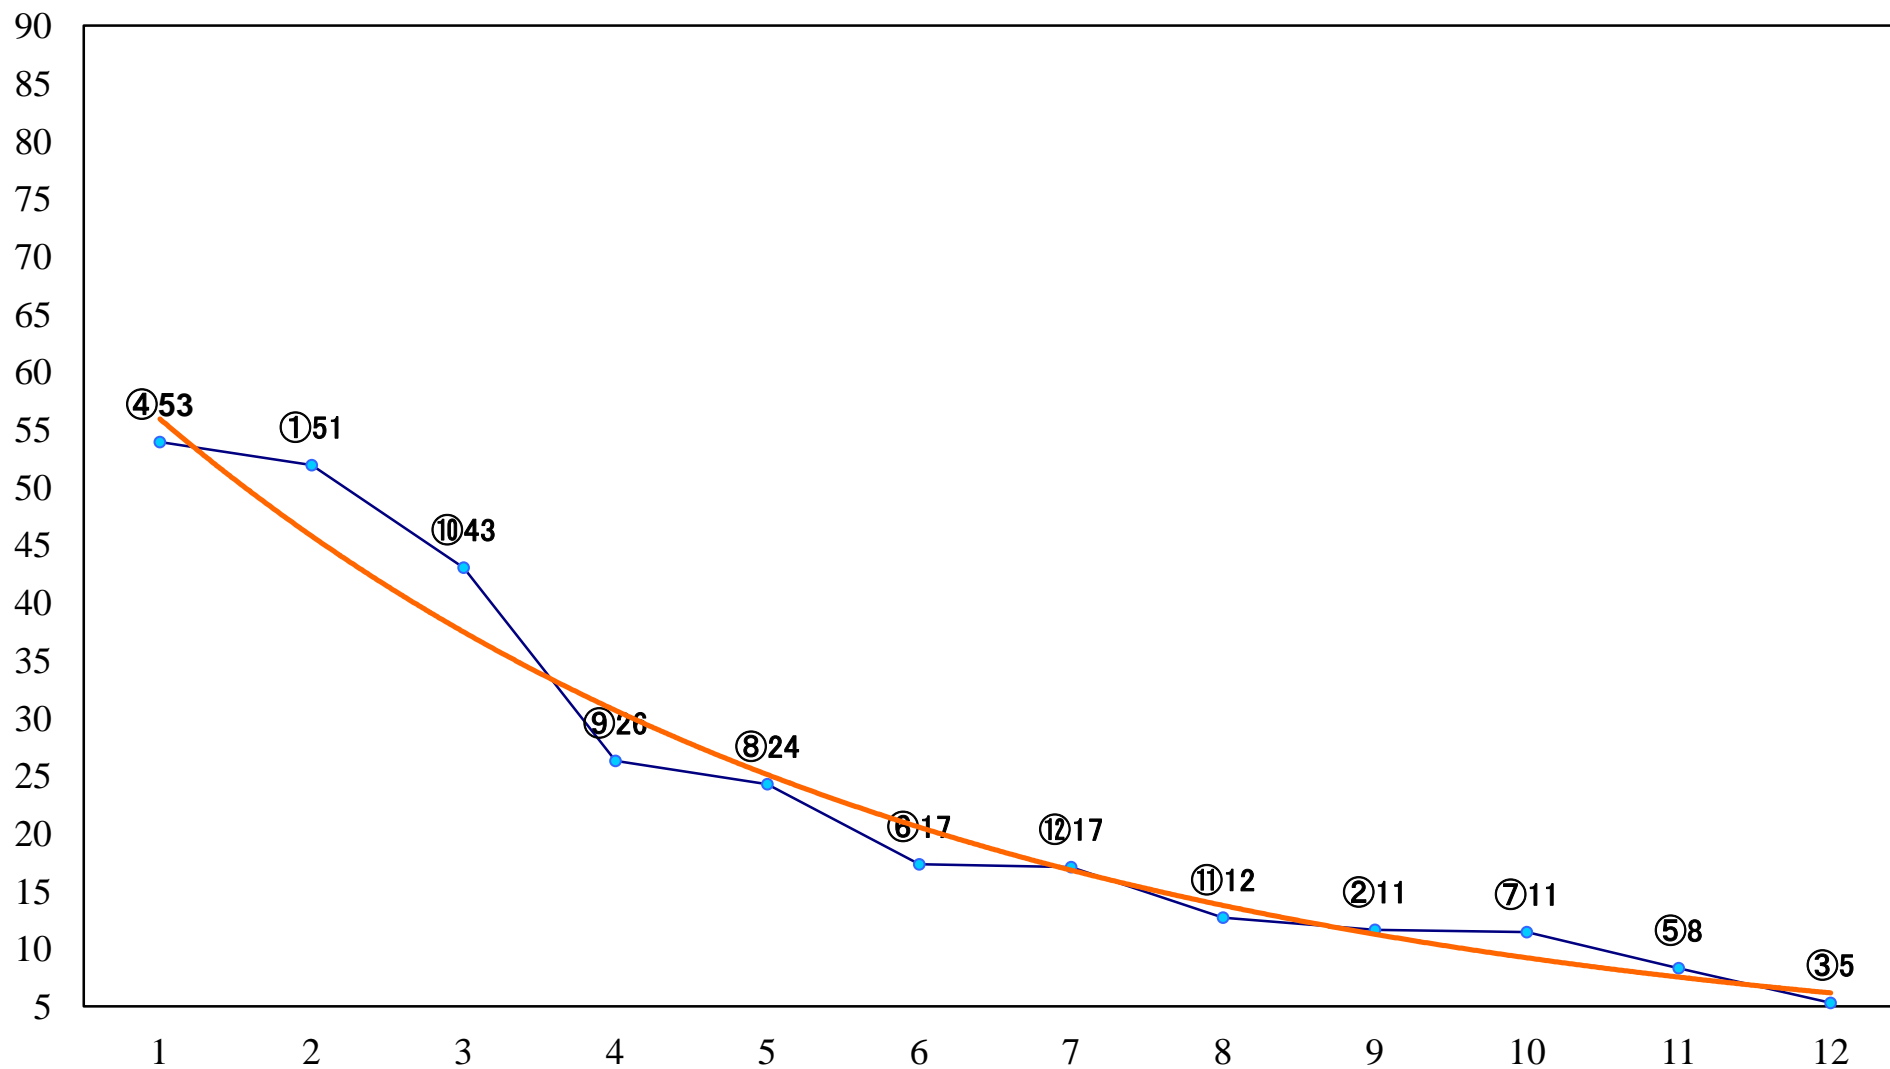

2022年11月28日(月) 船橋競馬 1R 14:40
C3四 左1200mm

2022年11月28日(月) 船橋競馬 2R 15:10
3歳三 左1200mm

2022年11月28日(月) 船橋競馬 3R 15:40
3歳二 左1200mm

2022年11月28日(月) 船橋競馬 4R 16:15
2歳二三 左1500mm

2022年11月28日(月) 船橋競馬 5R 16:45
2歳四 左1200mm

2022年11月28日(月) 船橋競馬 6R 17:15
2歳二三 左1200mm

2022年11月28日(月) 船橋競馬 7R 17:50
馬い！男村っち淡路玉ねぎ発売記念B3選抜 左1500mm

2022年11月28日(月) 船橋競馬 8R 18:25
C1六七 左1200mm

2022年11月28日(月) 船橋競馬 9R 19:00
出雲流スプリントB3選抜馬 左1200mm

2022年11月28日(月) 船橋競馬 10R 19:35
C1六七 左1500mm