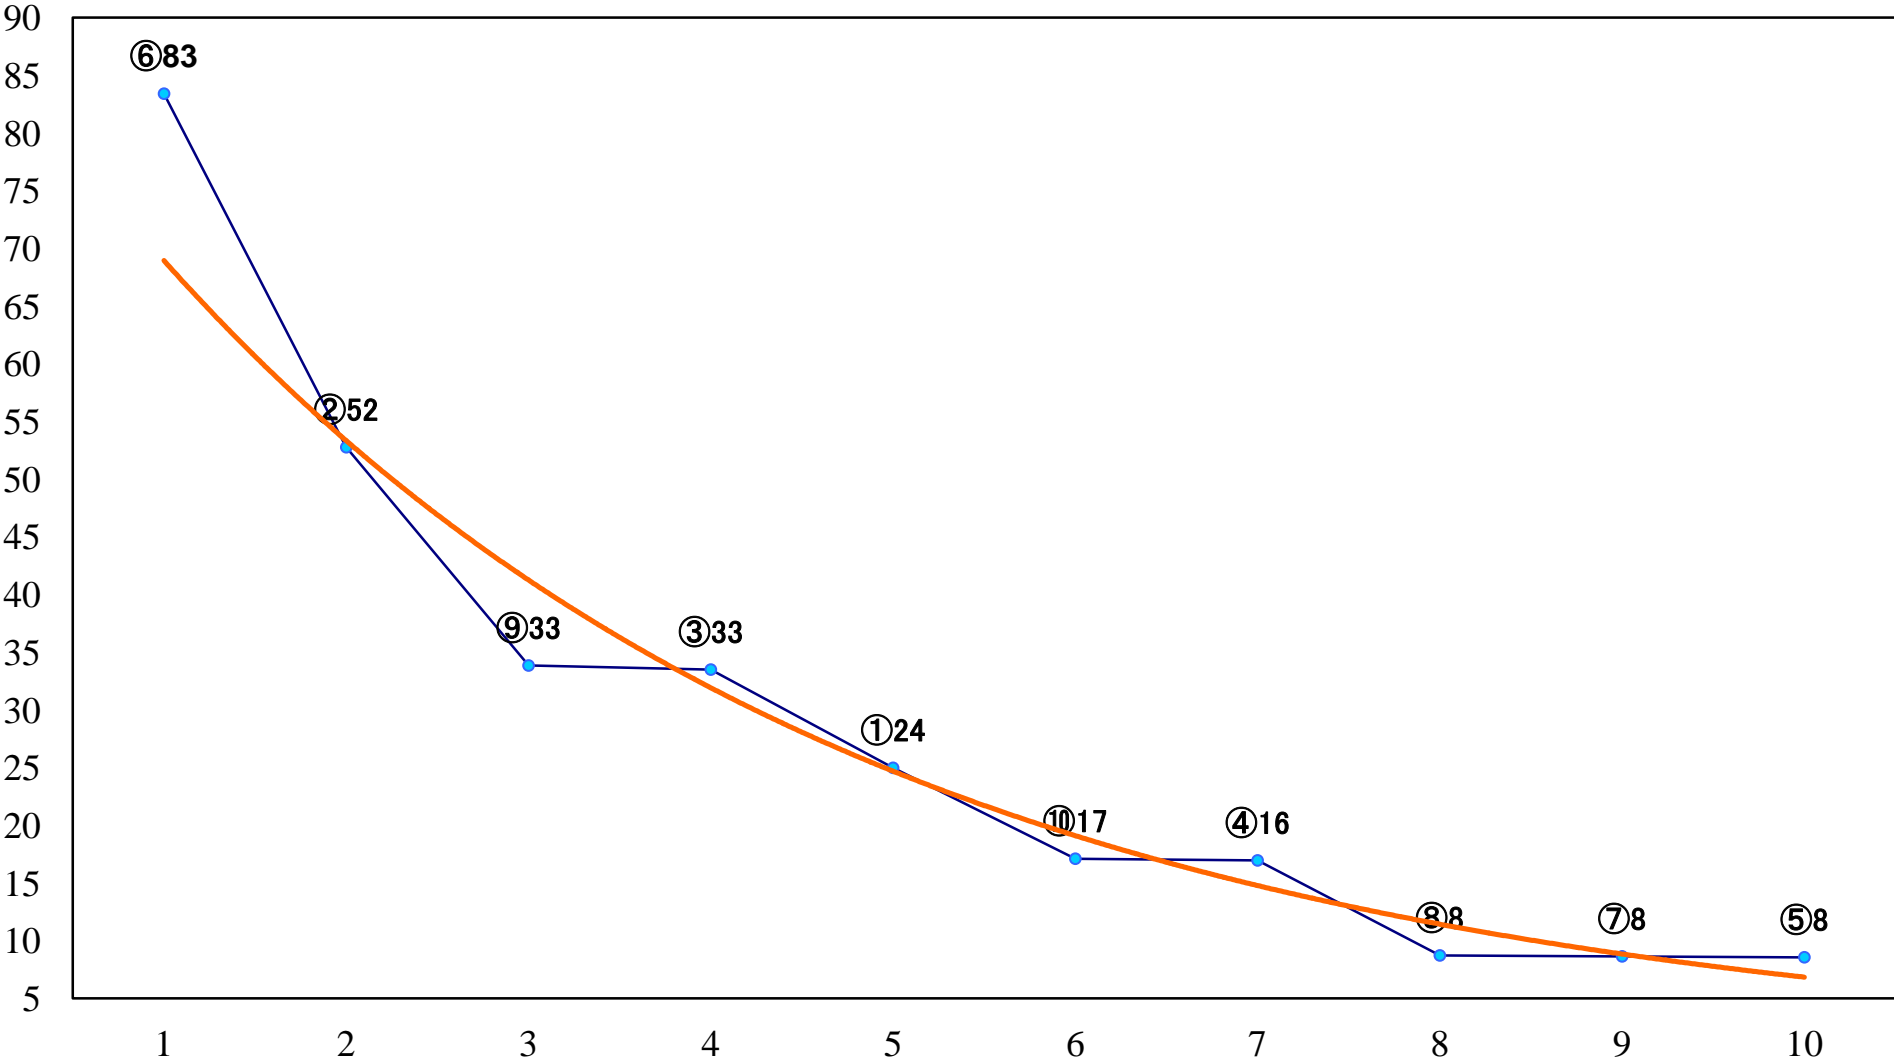

2022年11月29日(火) 船橋競馬 1R 14:40
3歳選抜馬 左1500mm

2022年11月29日(火) 船橋競馬 2R 15:10
2歳五 左1200mm

2022年11月29日(火) 船橋競馬 3R 15:40
C3二 三 左1500mm

2022年11月29日(火) 船橋競馬 4R 16:15
C3二 三 左1200mm

2022年11月29日(火) 船橋競馬 5R 16:45
ジュニアスプリント2歳選抜馬 左1200mm