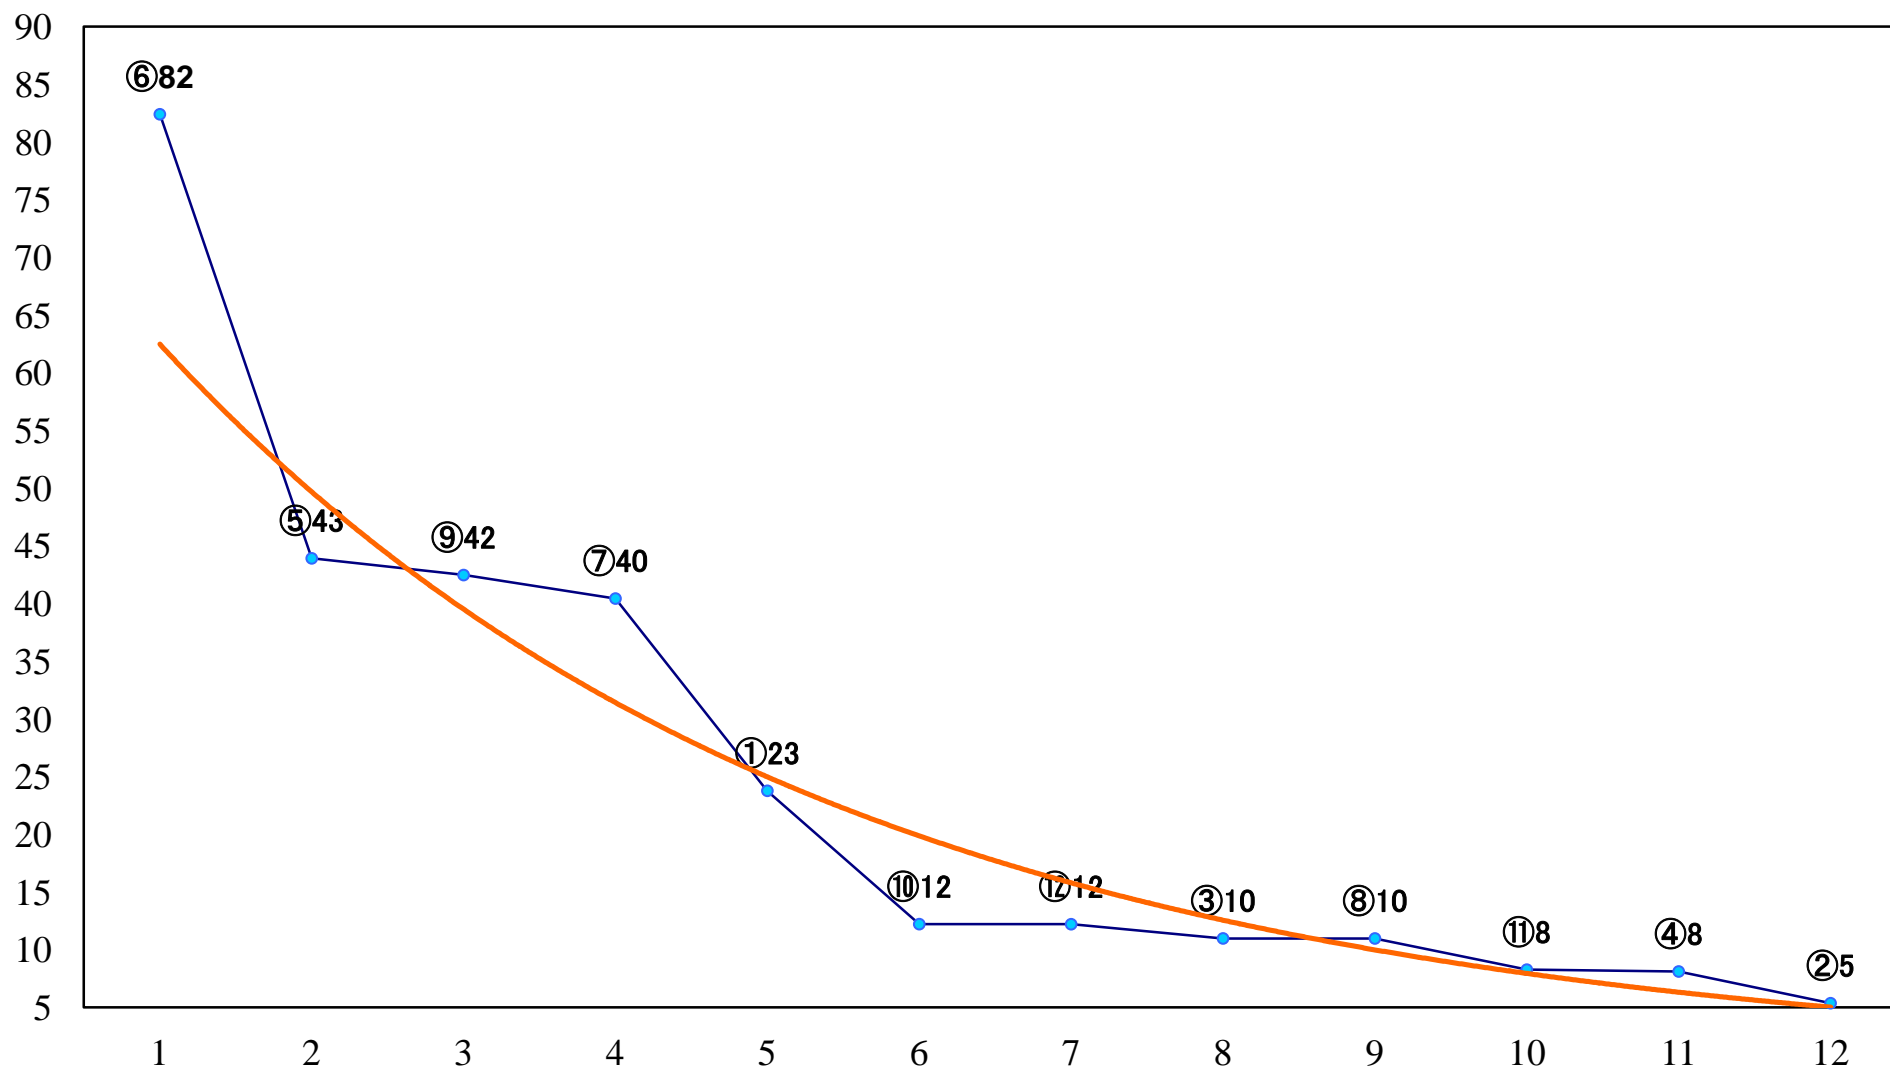

2022年11月29日(火) 船橋競馬 1R 14:40
3歳選抜馬 左1500mm

2022年11月29日(火) 船橋競馬 2R 15:10
2歳五 左1200mm

2022年11月29日(火) 船橋競馬 3R 15:40
C3二 三 左1500mm

2022年11月29日(火) 船橋競馬 4R 16:15
C3二 三 左1200mm

2022年11月29日(火) 船橋競馬 5R 16:45
ジュニアスプリント2歳選抜馬 左1200mm