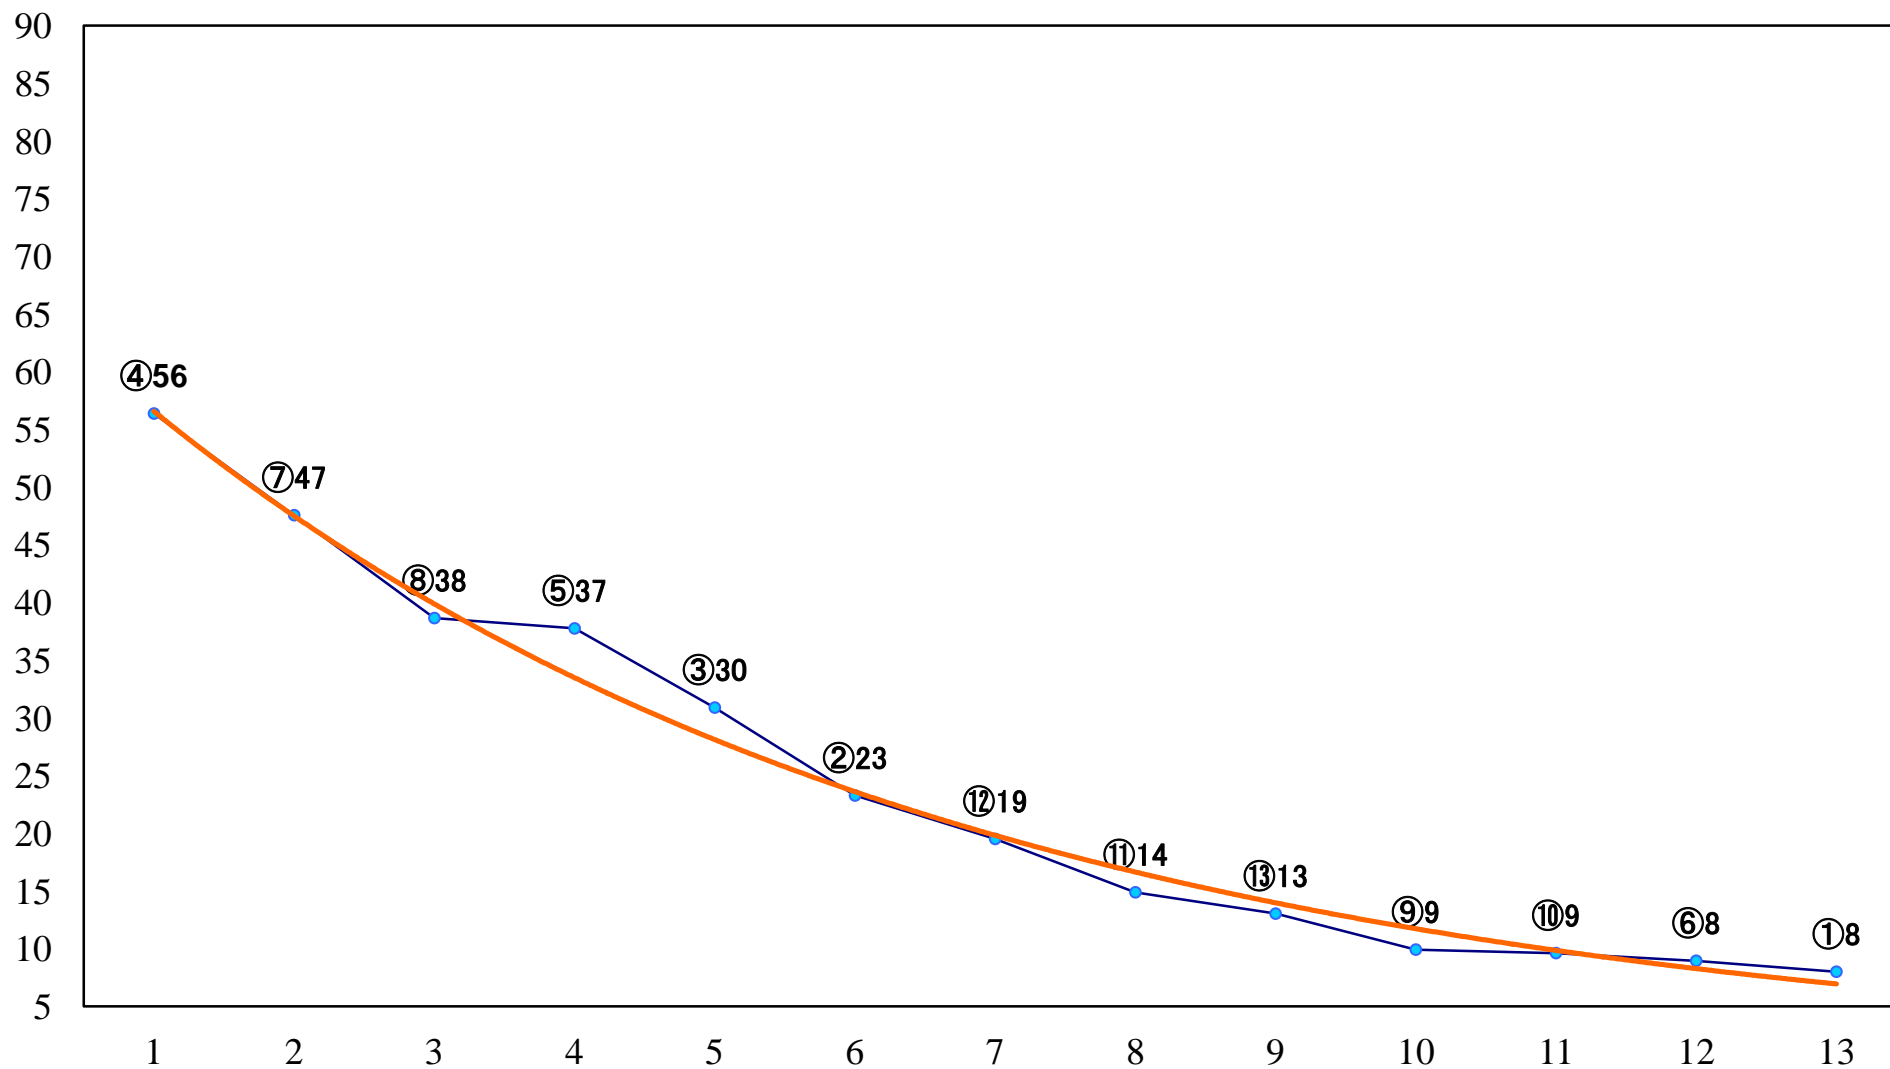

2022年11月29日(火) 船橋競馬 10R 19:35
J交 フェイスフルブーツ特別B2B3選抜 左1800mm

2022年11月29日(火) 船橋競馬 11R 20:10
日刊ゲンダイ賞3上オープン 左2200mm

2022年11月29日(火) 船橋競馬 12R 20:50
犬吠埼賞C2一 左1600mm