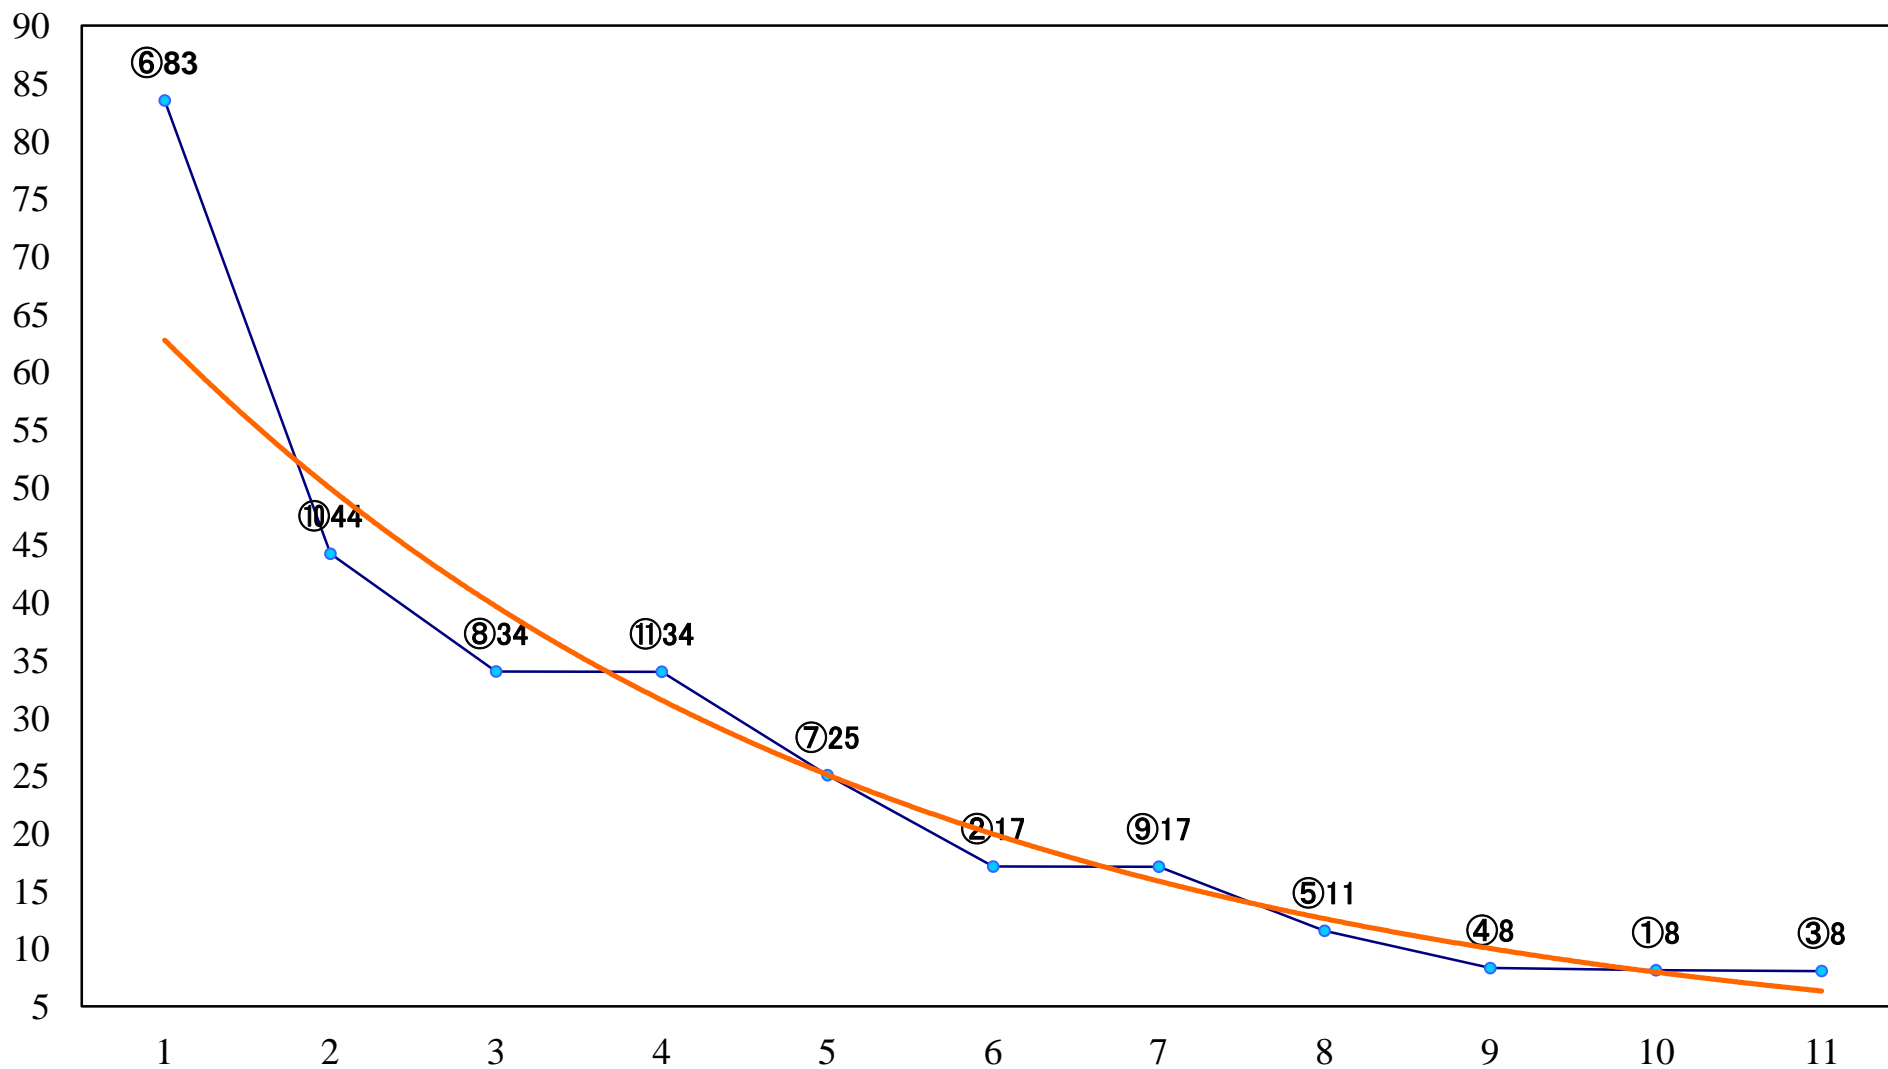

2022年11月29日(火) 船橋競馬 1R 14:40
3歳選抜馬 左1500mm

2022年11月29日(火) 船橋競馬 2R 15:10
2歳五 左1200mm

2022年11月29日(火) 船橋競馬 3R 15:40
C3二 三 左1500mm

2022年11月29日(火) 船橋競馬 4R 16:15
C3二 三 左1200mm

2022年11月29日(火) 船橋競馬 5R 16:45
ジュニアスプリント2歳選抜馬 左1200mm