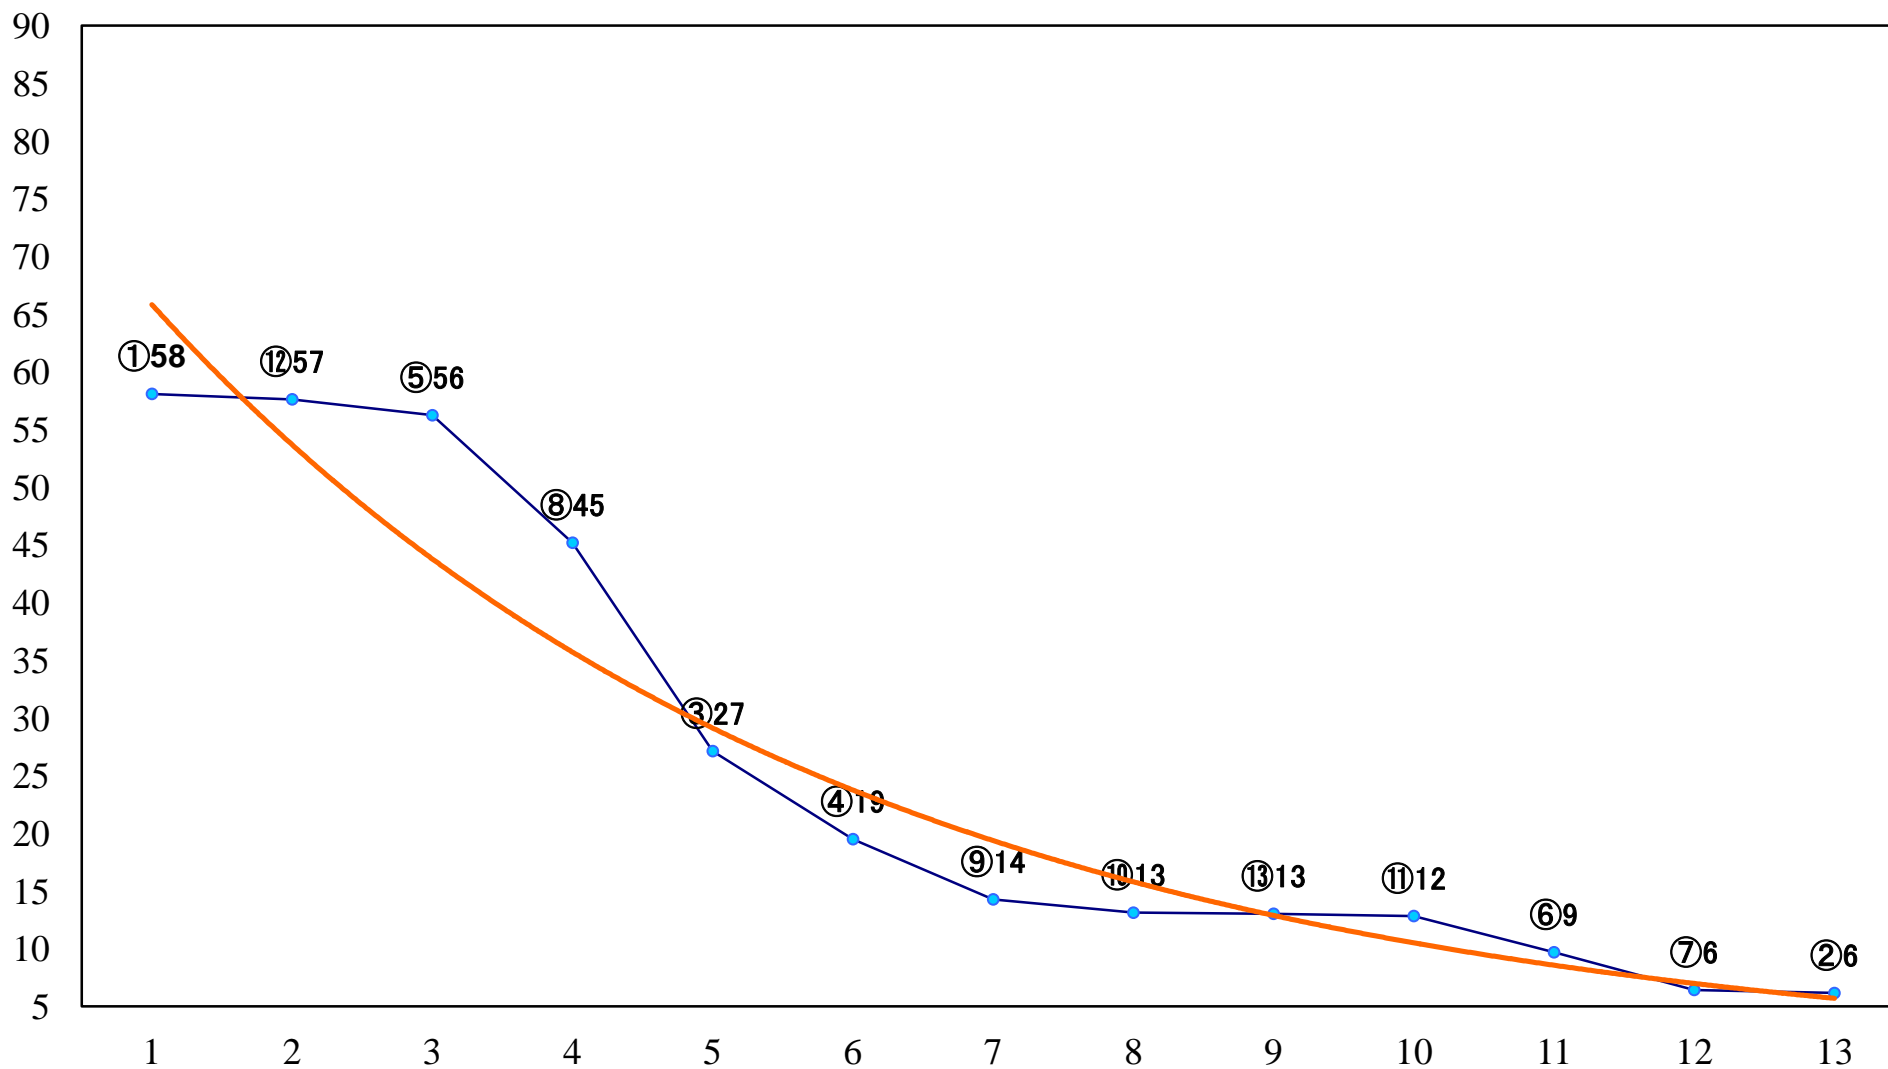

2022年11月29日(火) 船橋競馬 8R 18:25
馬い！男は善ーブラック記念C1四 五 左1500mm