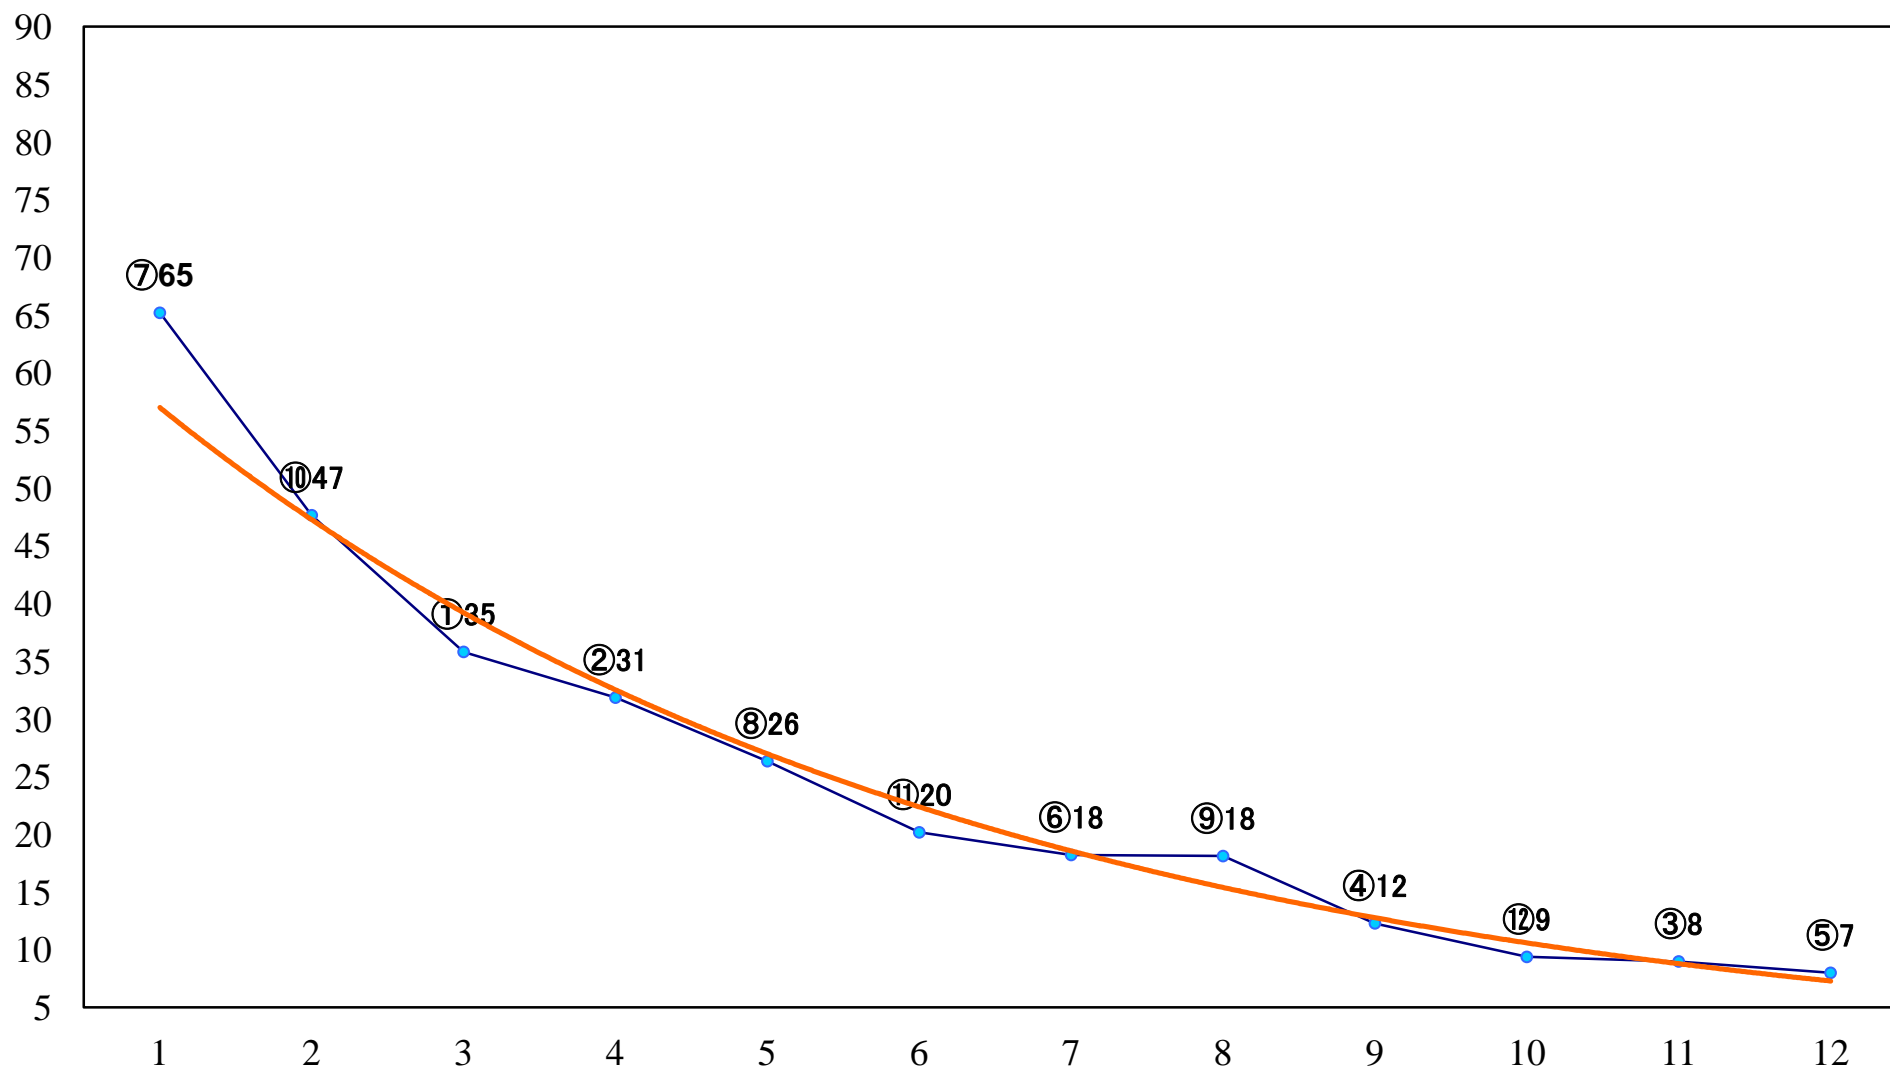

2022年11月29日(火) 船橋競馬 6R 17:15
アイオライトダッシュC1C2選抜馬 左1000mm