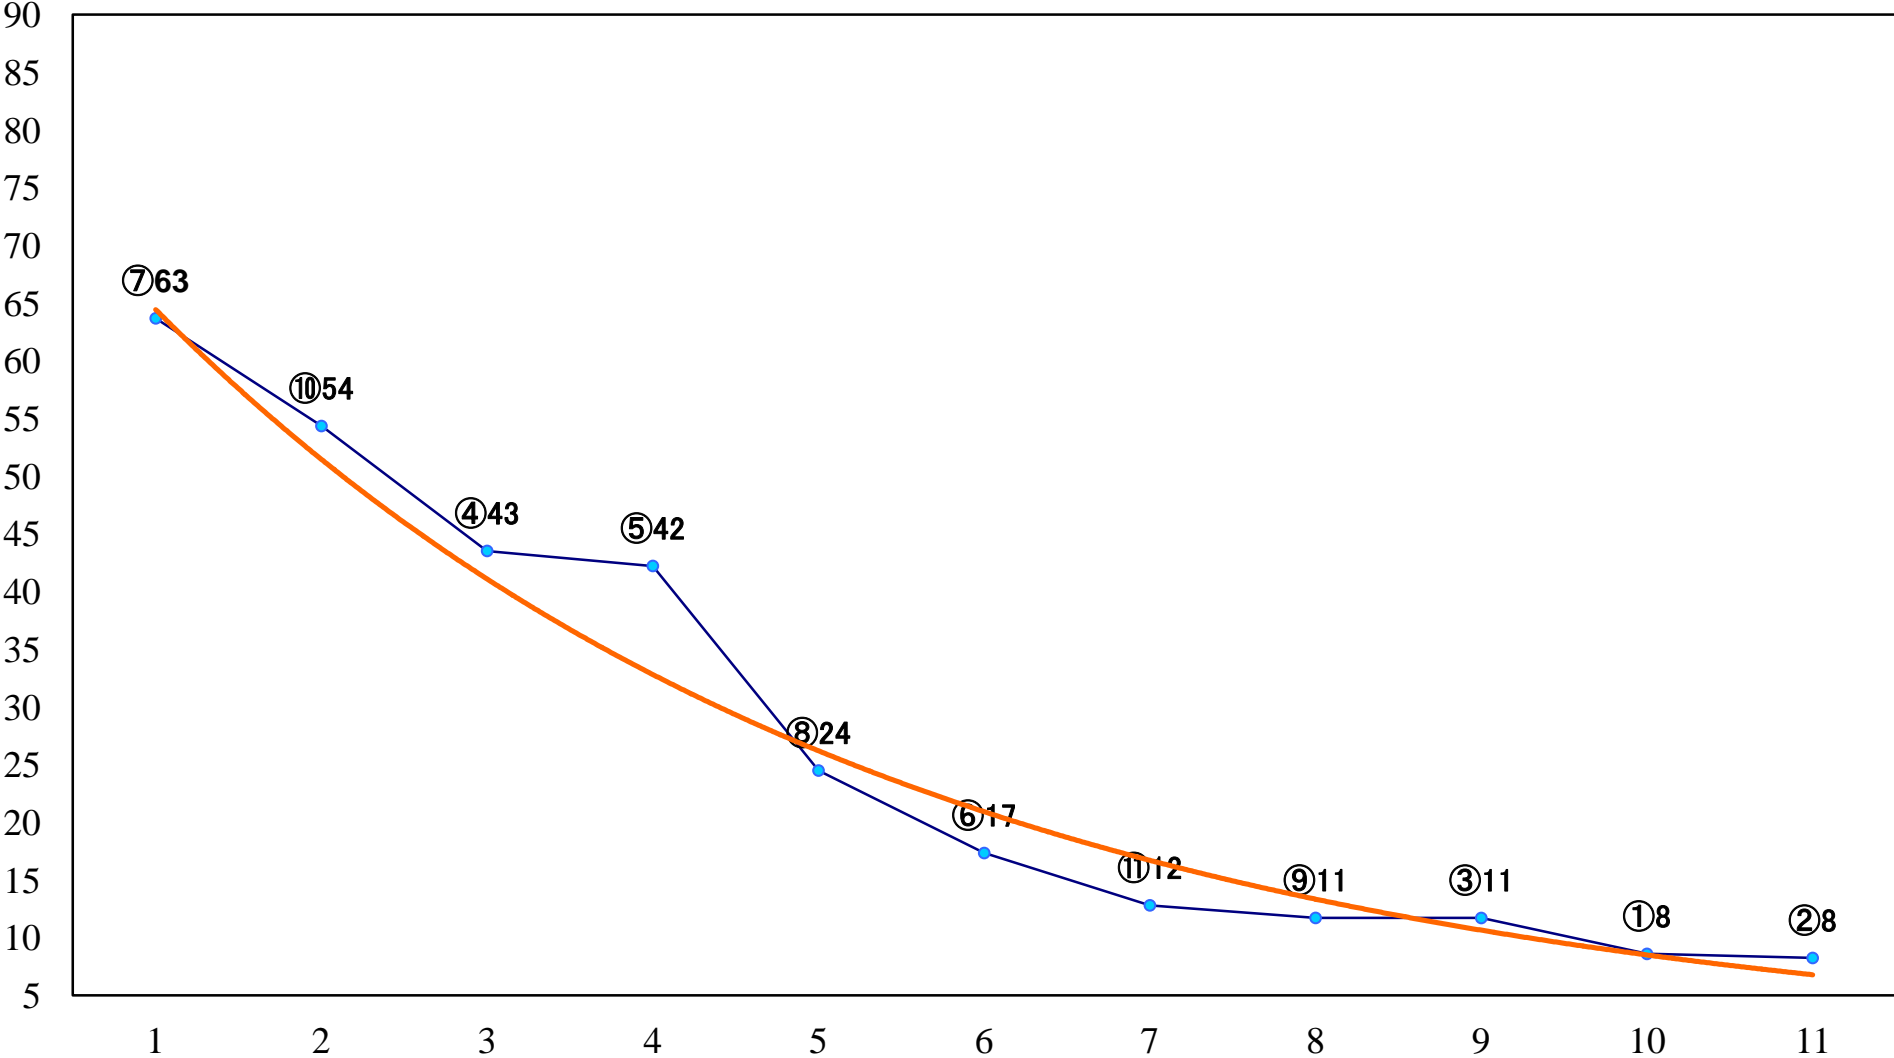

2022年11月29日(火) 船橋競馬 1R 14:40
3歳選抜馬 左1500mm

2022年11月29日(火) 船橋競馬 2R 15:10
2歳五 左1200mm

2022年11月29日(火) 船橋競馬 3R 15:40
C3二 三 左1500mm

2022年11月29日(火) 船橋競馬 4R 16:15
C3二 三 左1200mm

2022年11月29日(火) 船橋競馬 5R 16:45
ジュニアスプリント2歳選抜馬 左1200mm