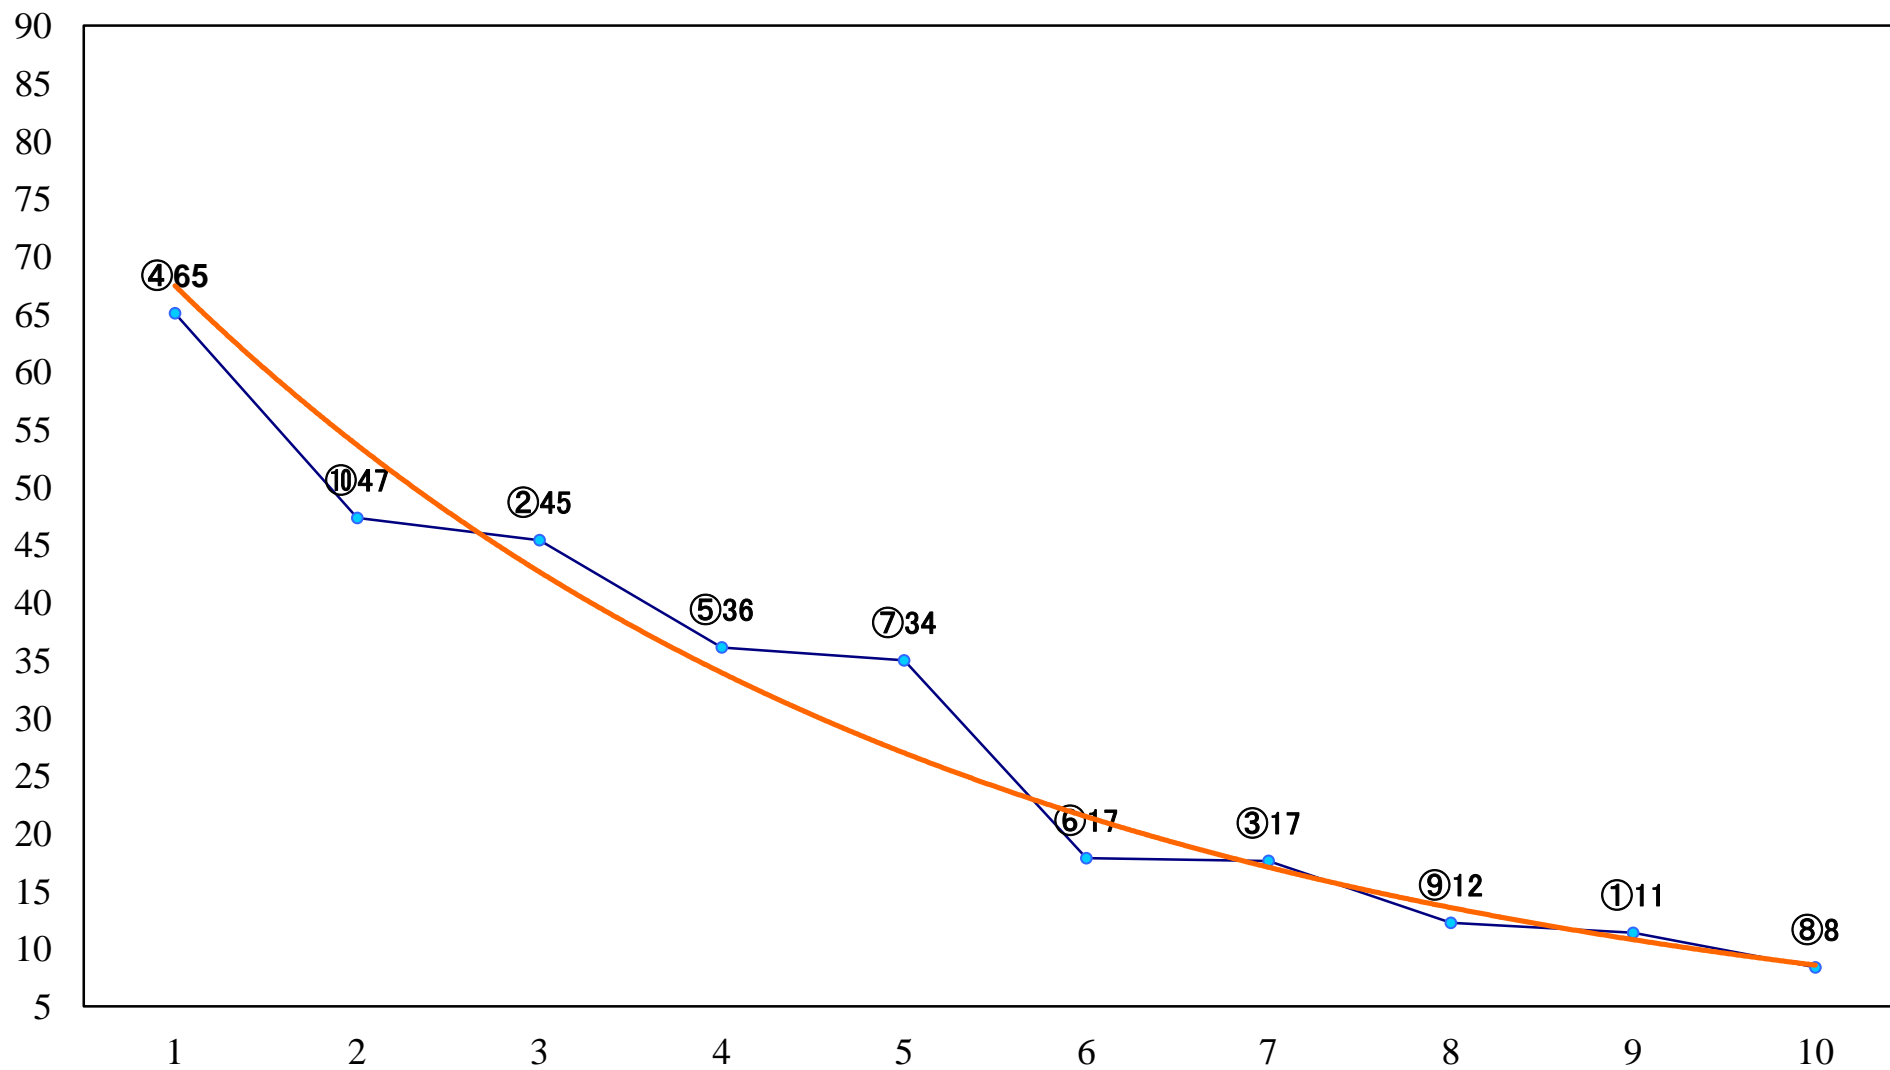

2022年11月29日(火) 船橋競馬 1R 14:40
3歳選抜馬 左1500mm

2022年11月29日(火) 船橋競馬 2R 15:10
2歳五 左1200mm

2022年11月29日(火) 船橋競馬 3R 15:40
C3二 三 左1500mm

2022年11月29日(火) 船橋競馬 4R 16:15
C3二 三 左1200mm

2022年11月29日(火) 船橋競馬 5R 16:45
ジュニアスプリント2歳選抜馬 左1200mm