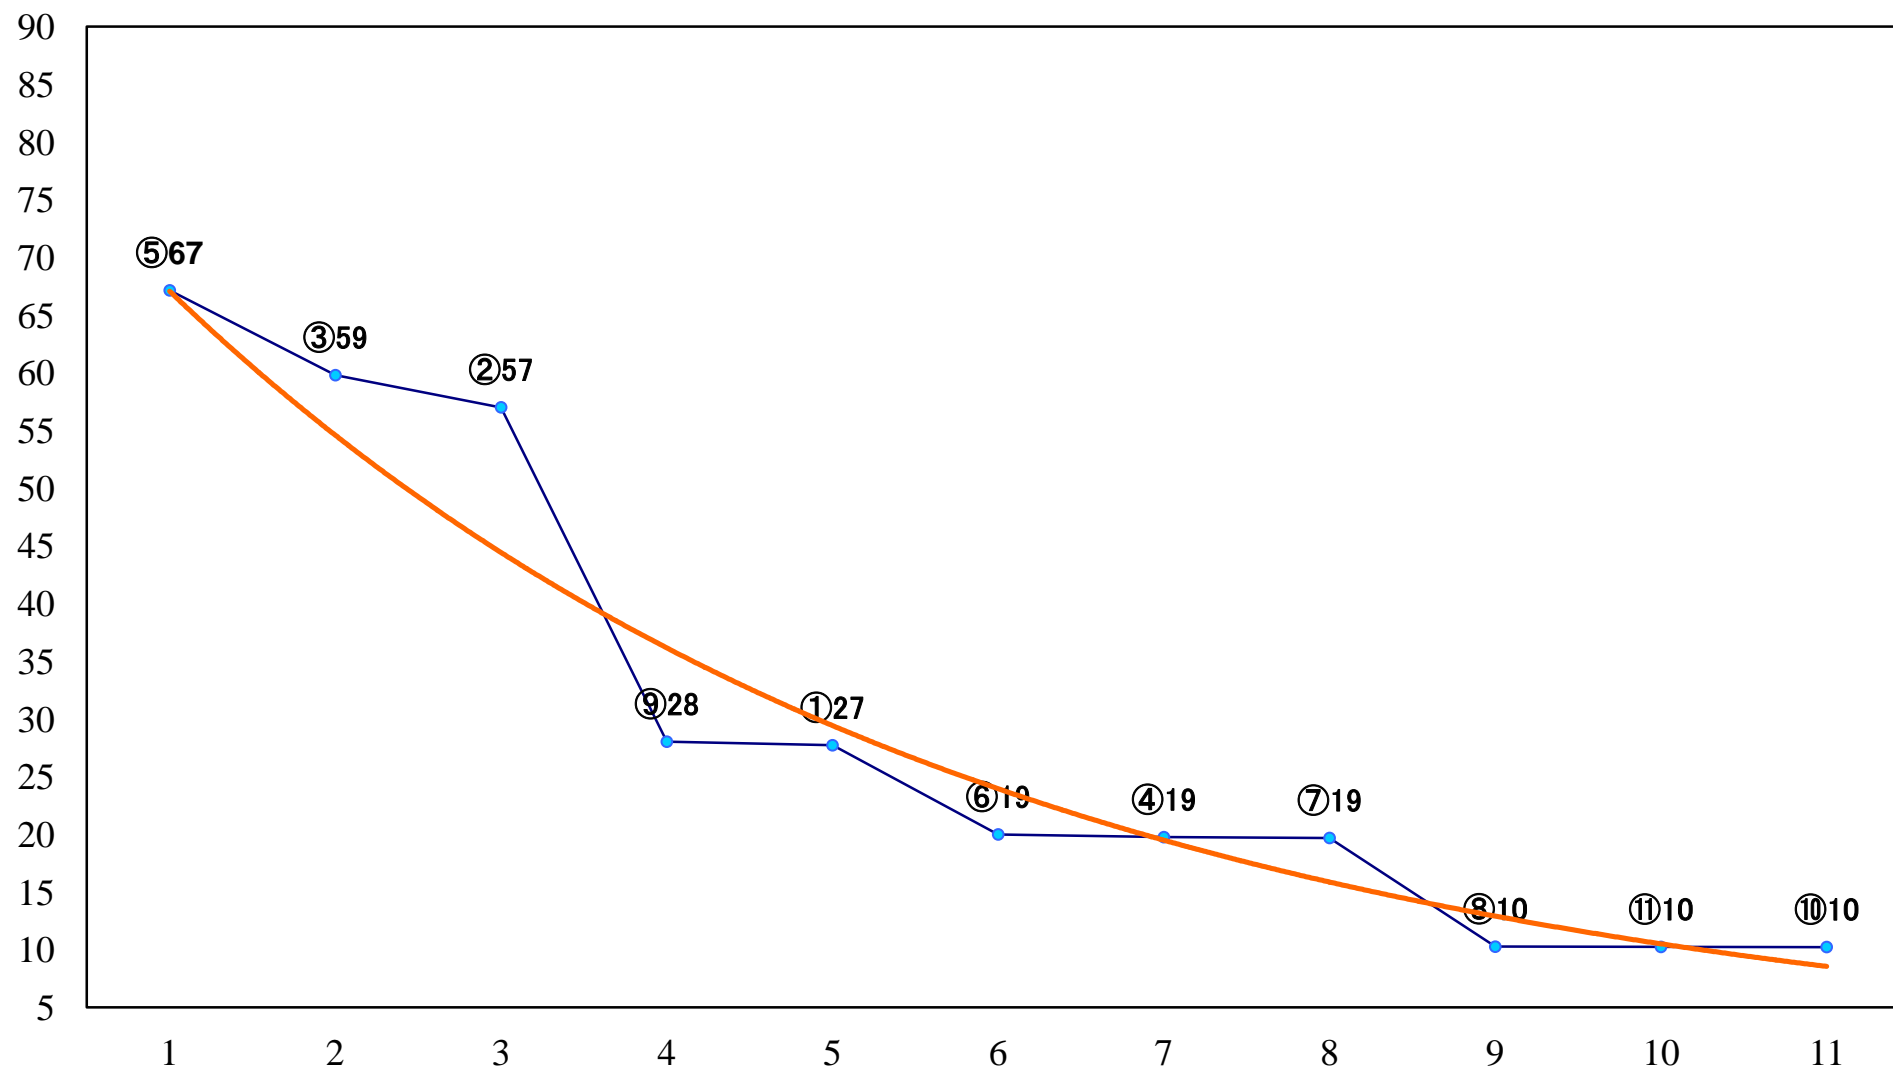

2022年11月29日(火) 船橋競馬 10R 19:35
J交 フェイスフルブーツ特別B2B3選抜 左1800mm

2022年11月29日(火) 船橋競馬 11R 20:10
日刊ゲンダイ賞3上オープン 左2200mm

2022年11月29日(火) 船橋競馬 12R 20:50
犬吠埼賞C2一 左1600mm