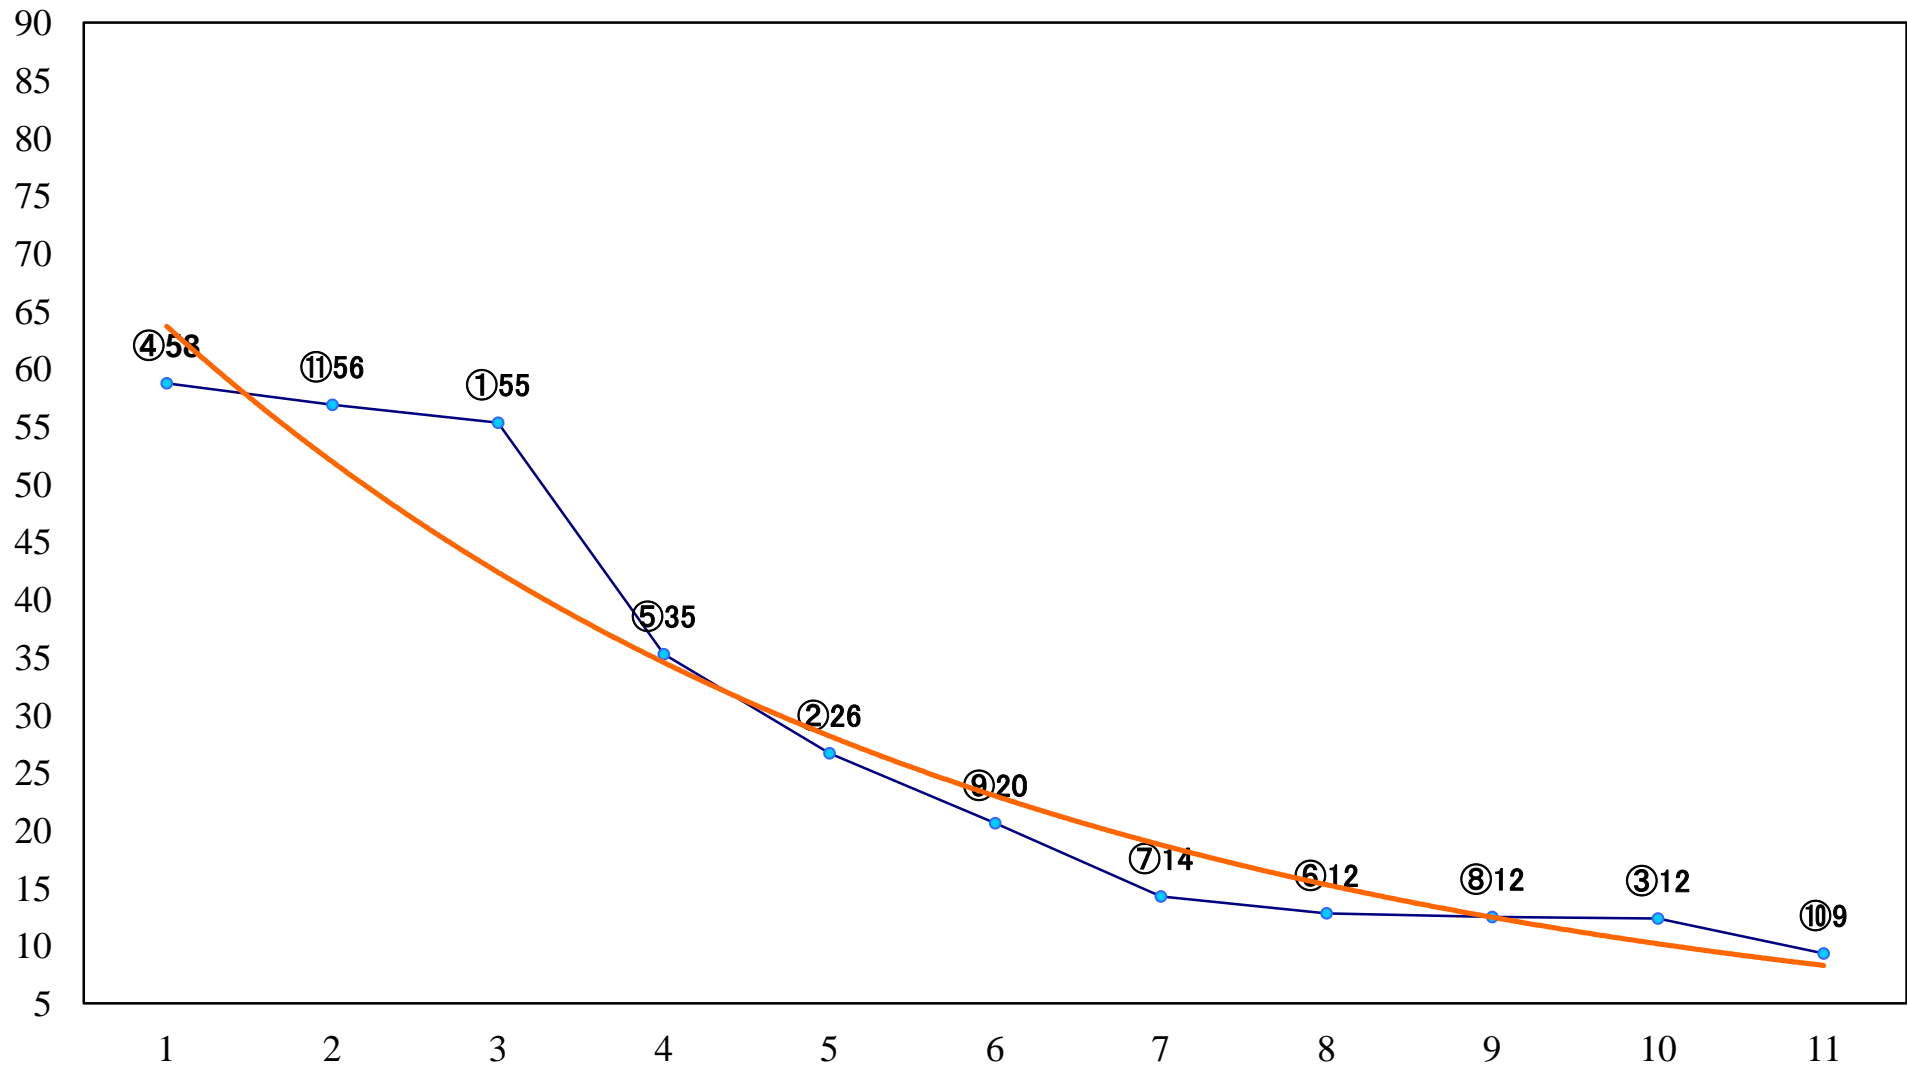

2022年11月29日(火) 船橋競馬 7R 17:50
C1四五 左1200mm