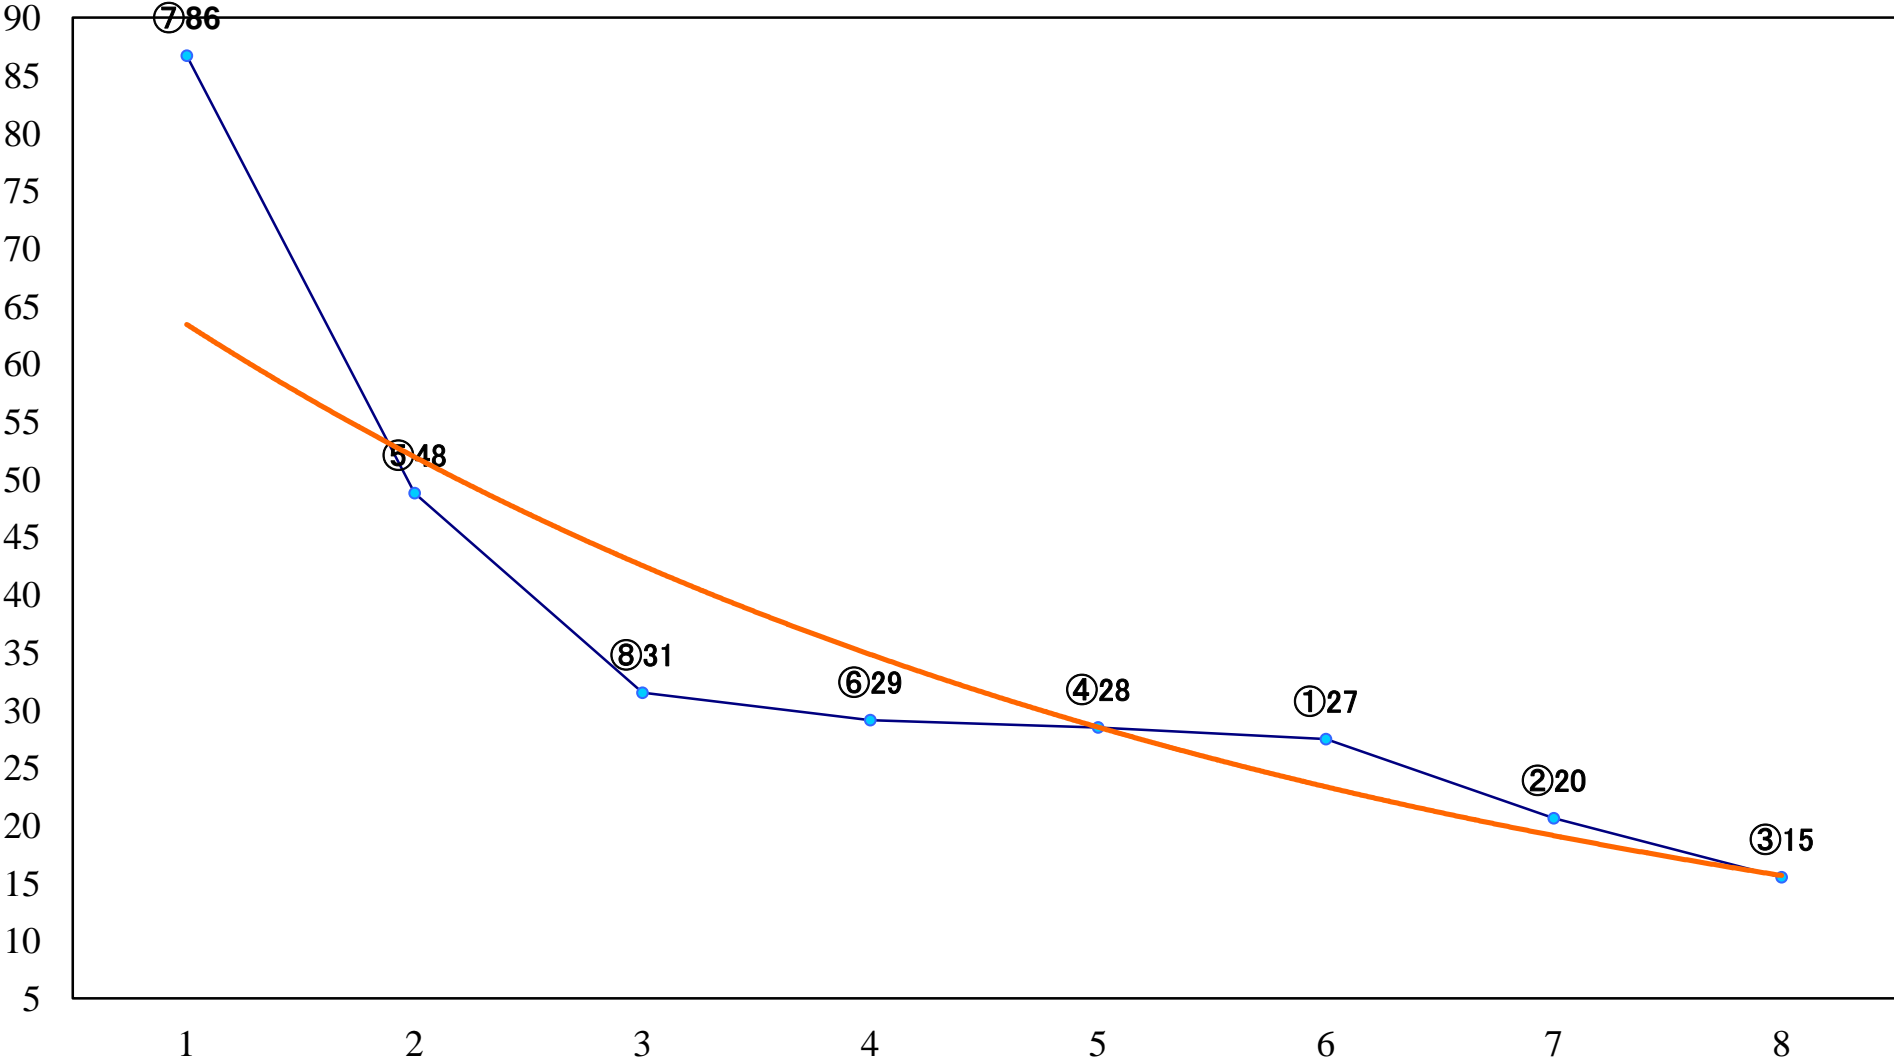

2022年11月29日(火) 船橋競馬 10R 19:35
J交 フェイスフルブーツ特別B2B3選抜 左1800mm

2022年11月29日(火) 船橋競馬 11R 20:10
日刊ゲンダイ賞3上オープン 左2200mm

2022年11月29日(火) 船橋競馬 12R 20:50
犬吠埼賞C2一 左1600mm