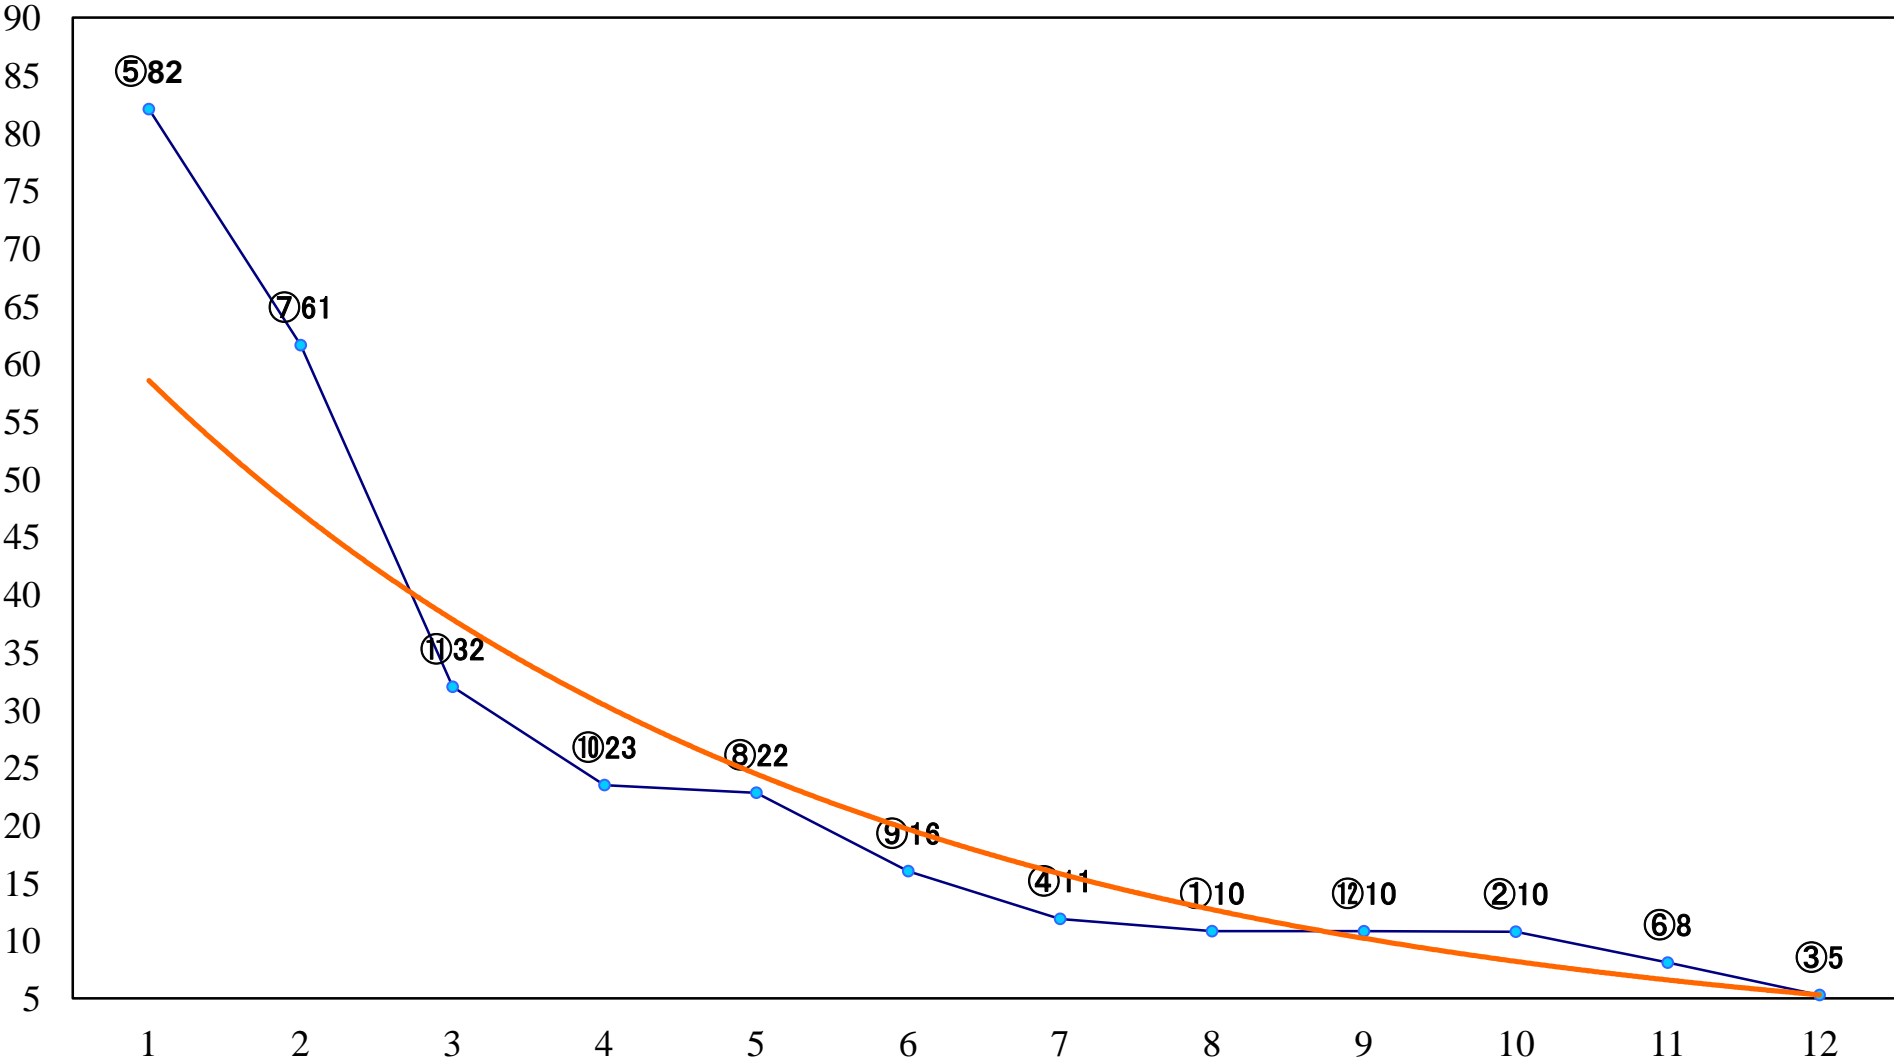

2022年11月30日(水) 船橋競馬 7R 17:40
C2二 三 左1500mm