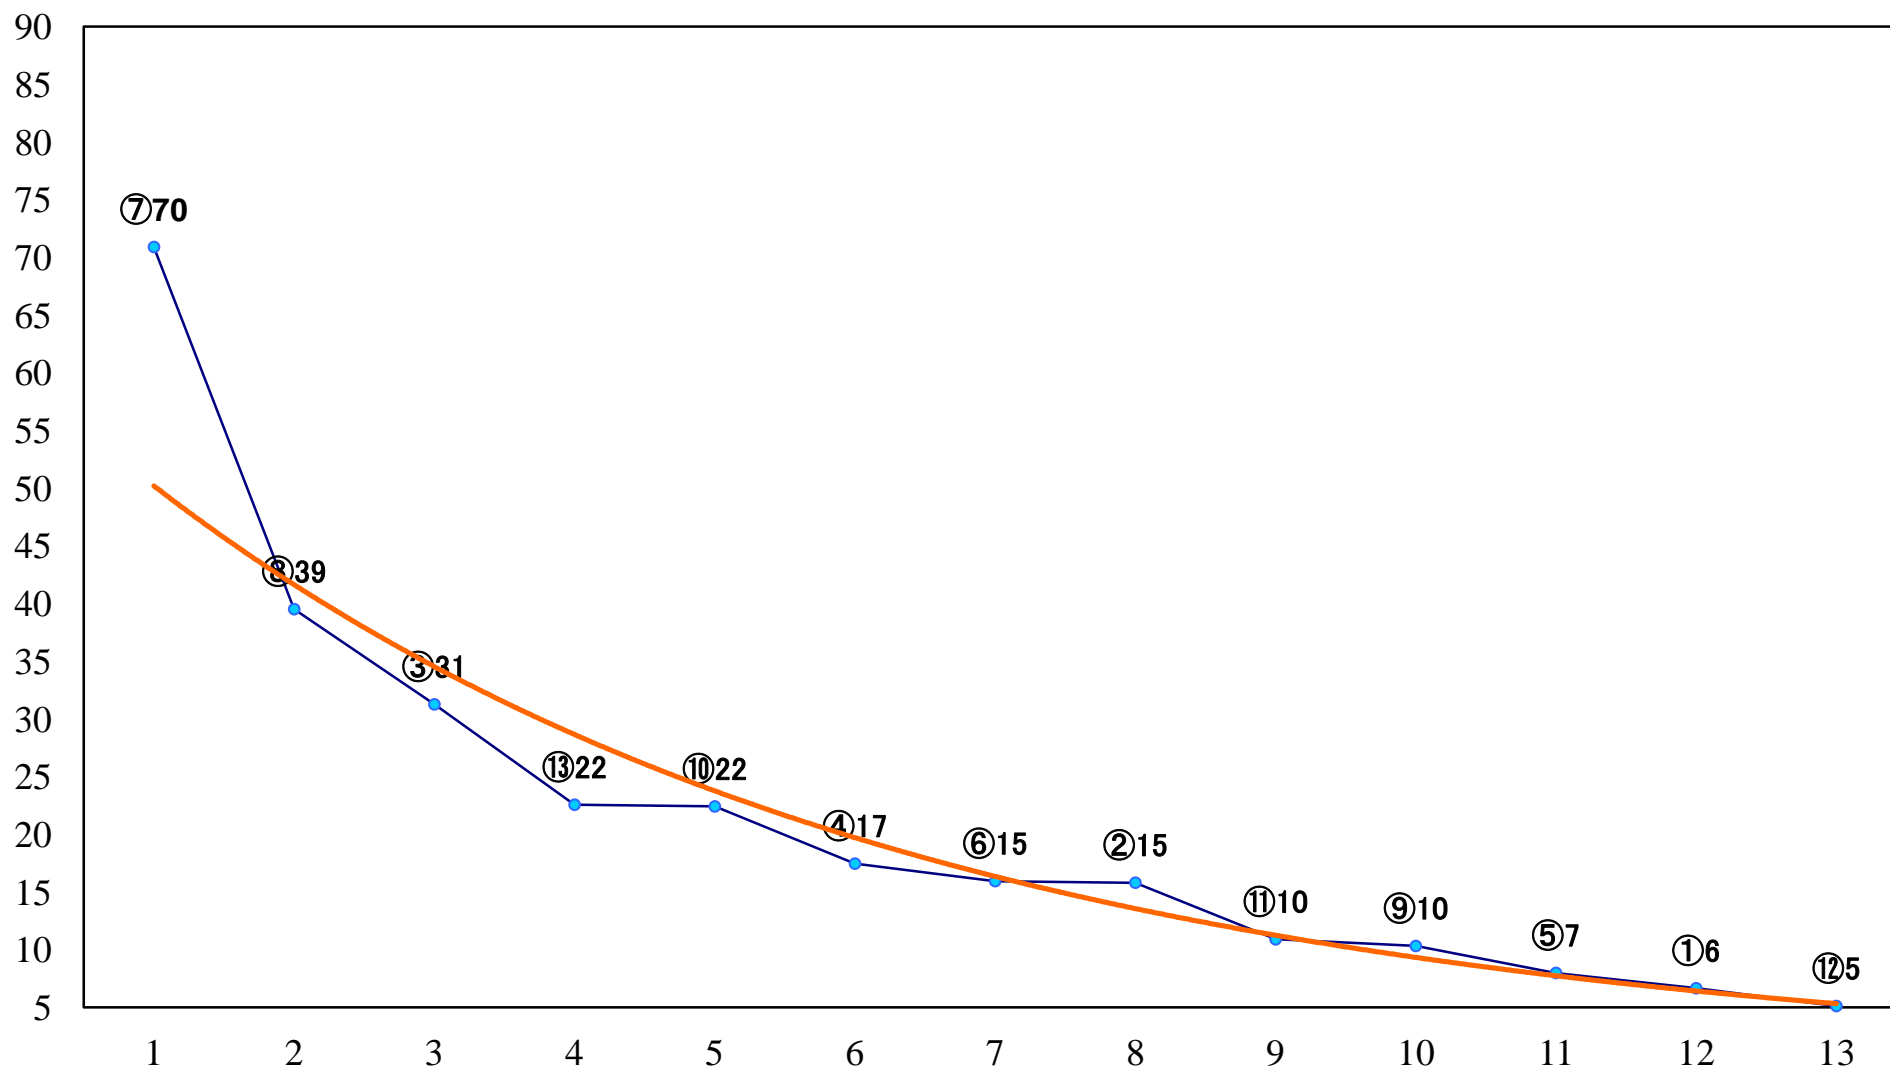

2022年11月30日(水) 船橋競馬 11R 20:05
クイーン賞JpnIII 左1800mm

2022年11月30日(水) 船橋競馬 12R 20:50
春待月特別B2二B3一 左1600mm