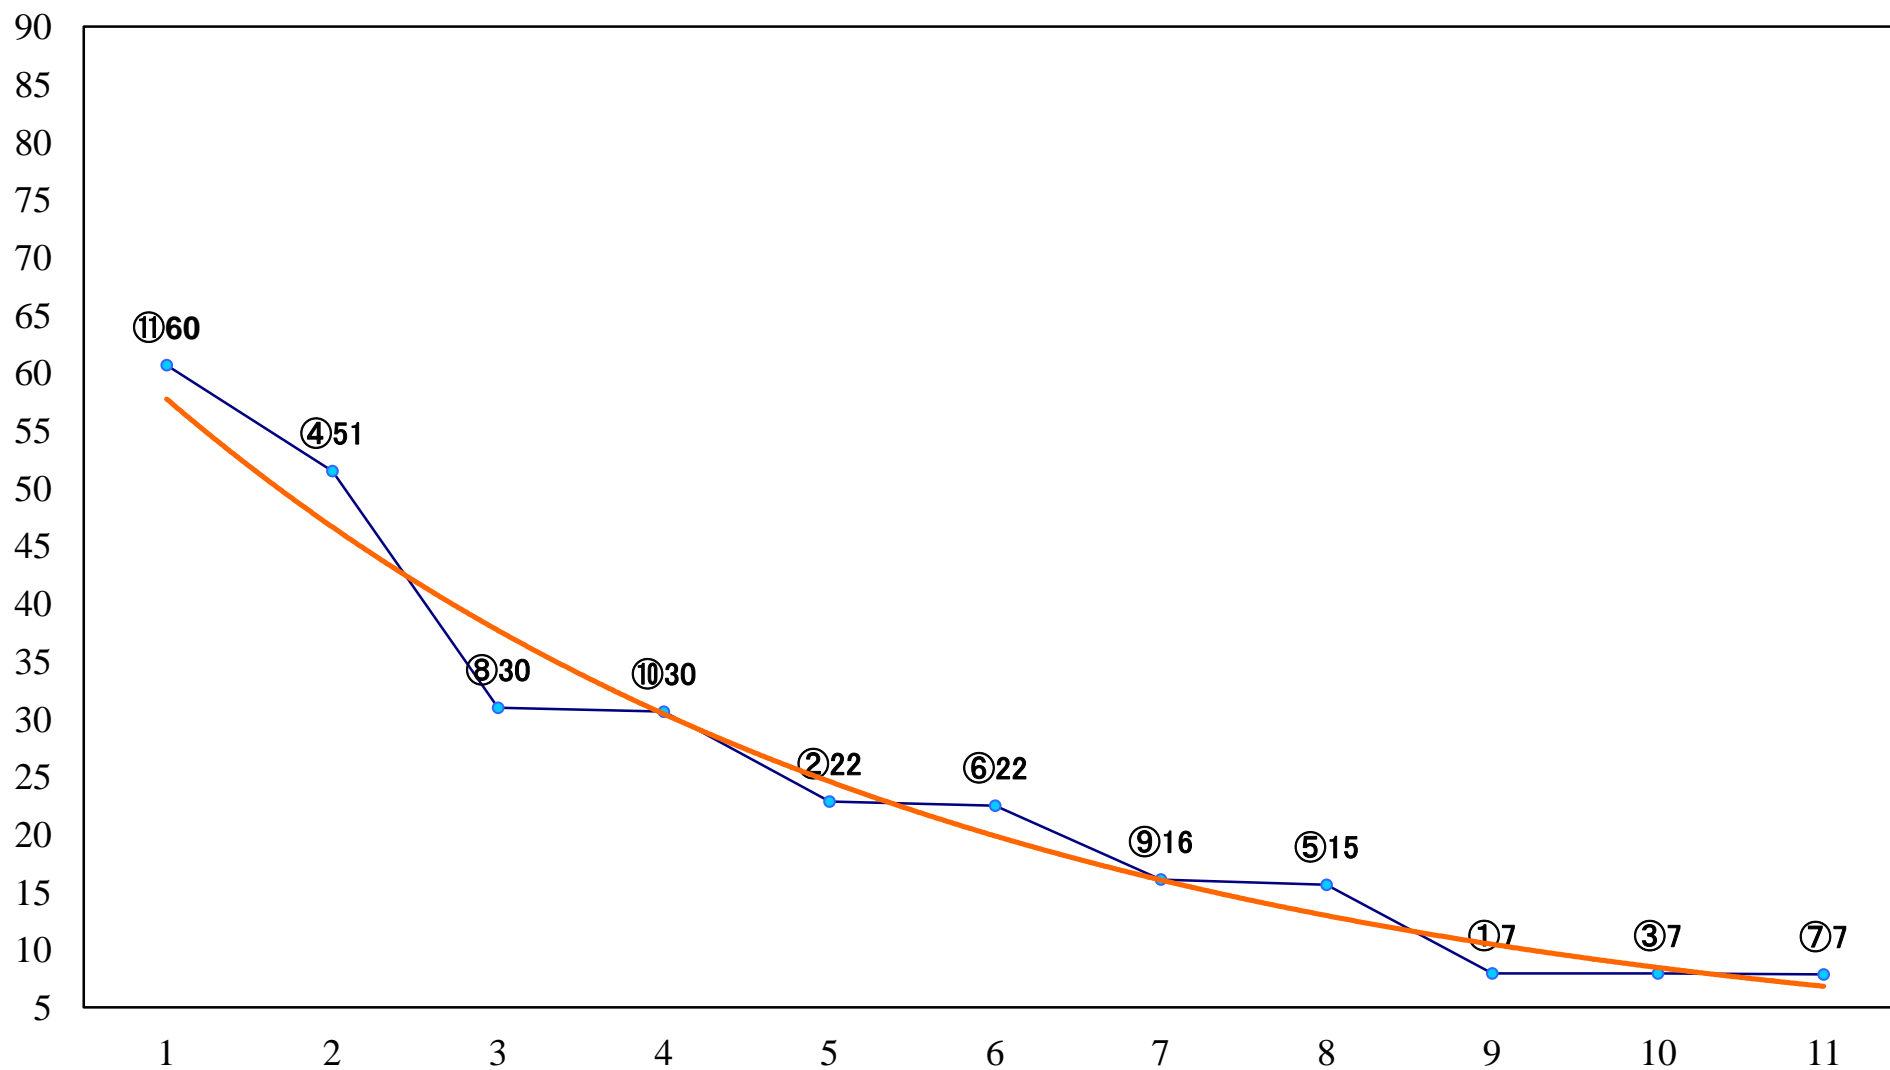

2022年11月30日(水) 船橋競馬 1R 14:25
3歳選抜馬 左1200mm

2022年11月30日(水) 船橋競馬 2R 14:55
2歳六 左1200mm

2022年11月30日(水) 船橋競馬 3R 15:25
C2四五 左1200mm

2022年11月30日(水) 船橋競馬 4R 16:00
C2四五 左1500mm

2022年11月30日(水) 船橋競馬 5R 16:30
J認 マキバスナイパー・メモリアル2歳一 左1600mm