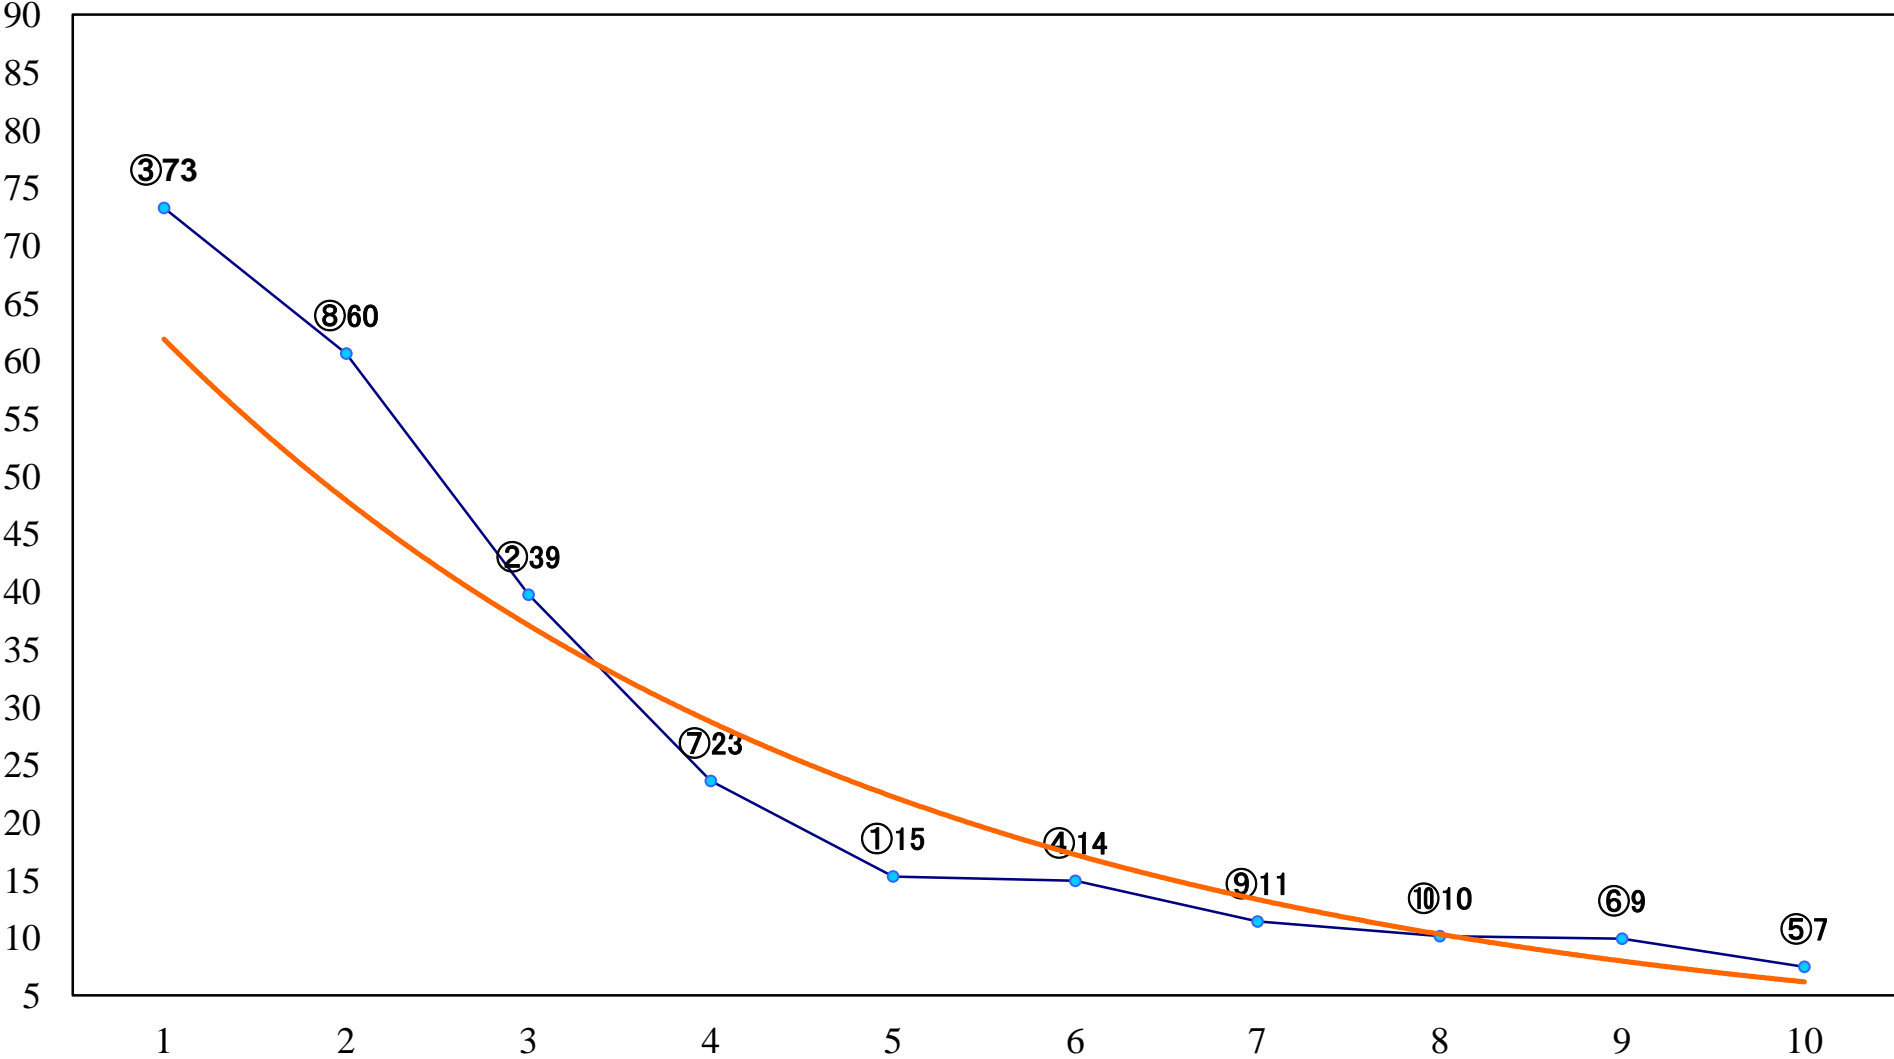

2022年11月30日(水) 船橋競馬 1R 14:25
3歳選抜馬 左1200mm

2022年11月30日(水) 船橋競馬 2R 14:55
2歳六 左1200mm

2022年11月30日(水) 船橋競馬 3R 15:25
C2四五 左1200mm

2022年11月30日(水) 船橋競馬 4R 16:00
C2四五 左1500mm

2022年11月30日(水) 船橋競馬 5R 16:30
J認 マキバスナイパー・メモリアル2歳一 左1600mm