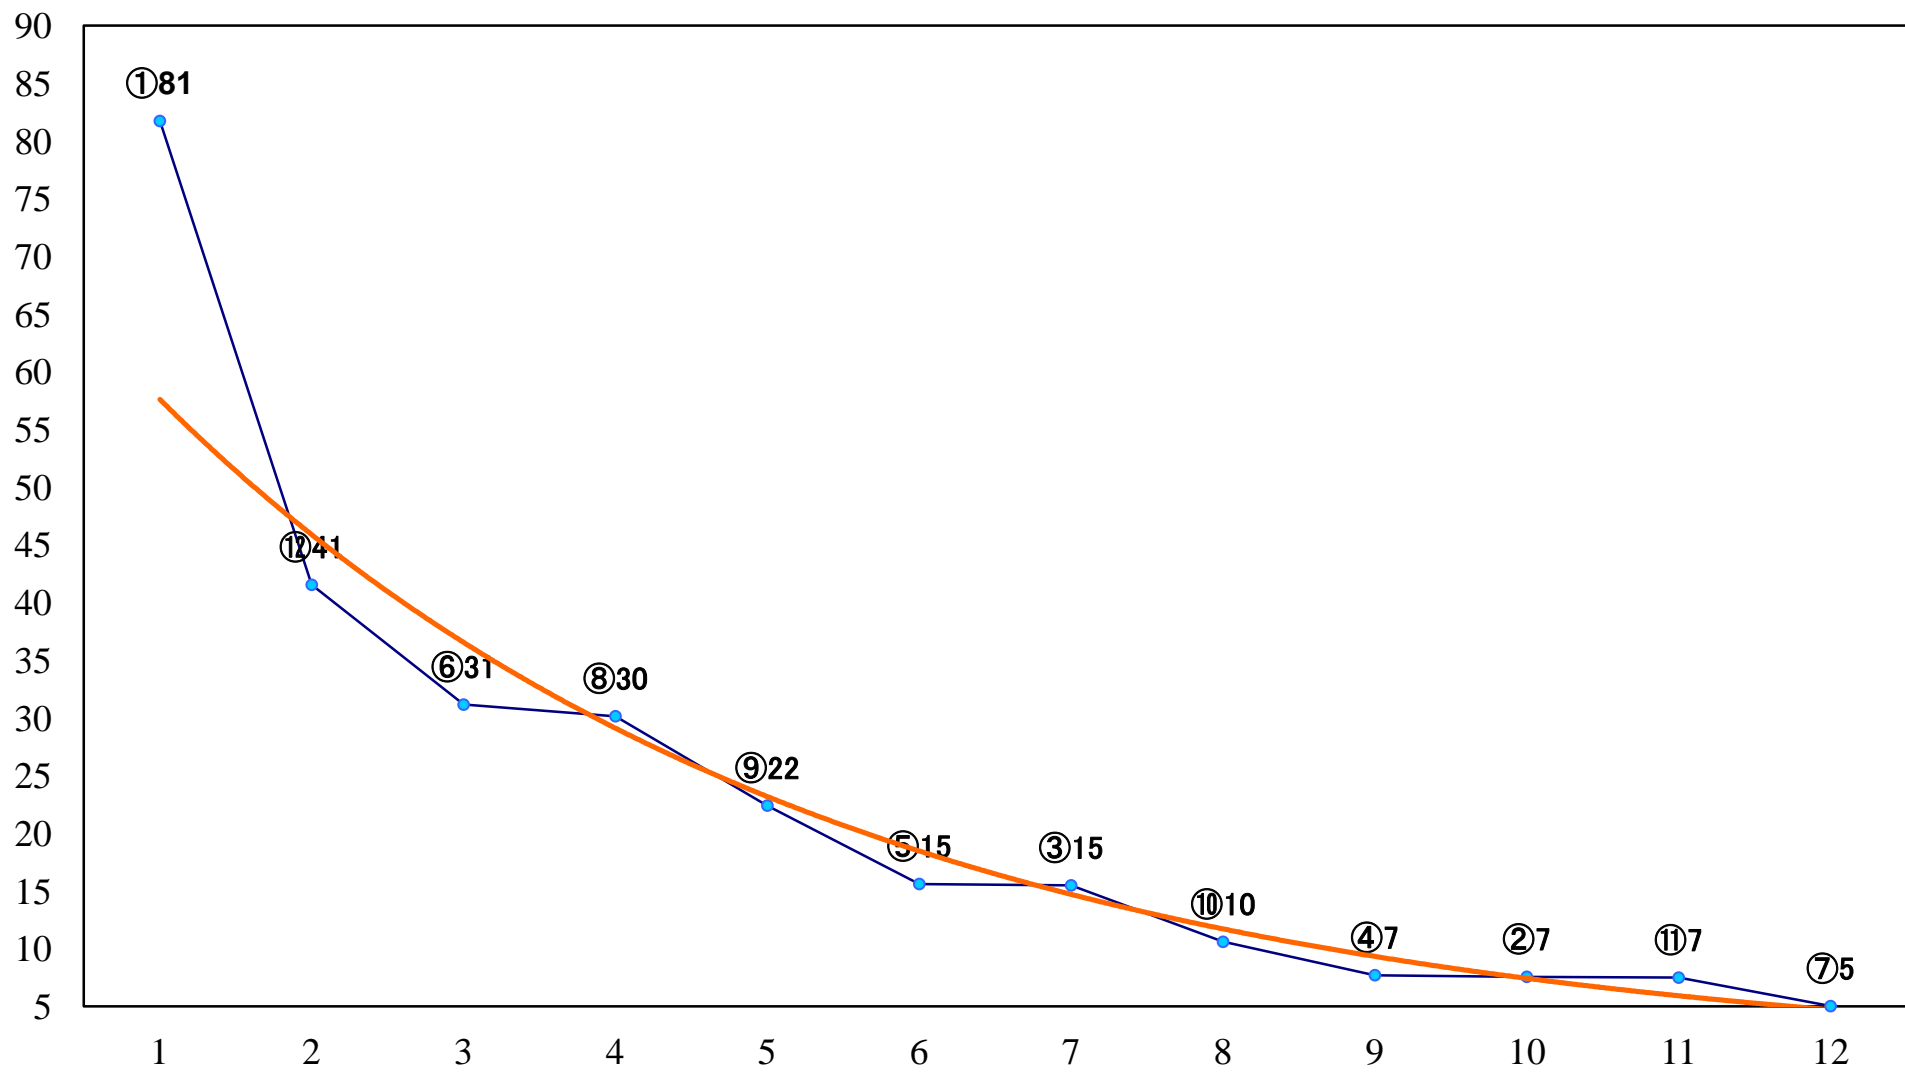

2022年11月30日(水) 船橋競馬 1R 14:25
3歳選抜馬 左1200mm

2022年11月30日(水) 船橋競馬 2R 14:55
2歳六 左1200mm

2022年11月30日(水) 船橋競馬 3R 15:25
C2四五 左1200mm

2022年11月30日(水) 船橋競馬 4R 16:00
C2四五 左1500mm

2022年11月30日(水) 船橋競馬 5R 16:30
J認 マキバスナイパー・メモリアル2歳一 左1600mm