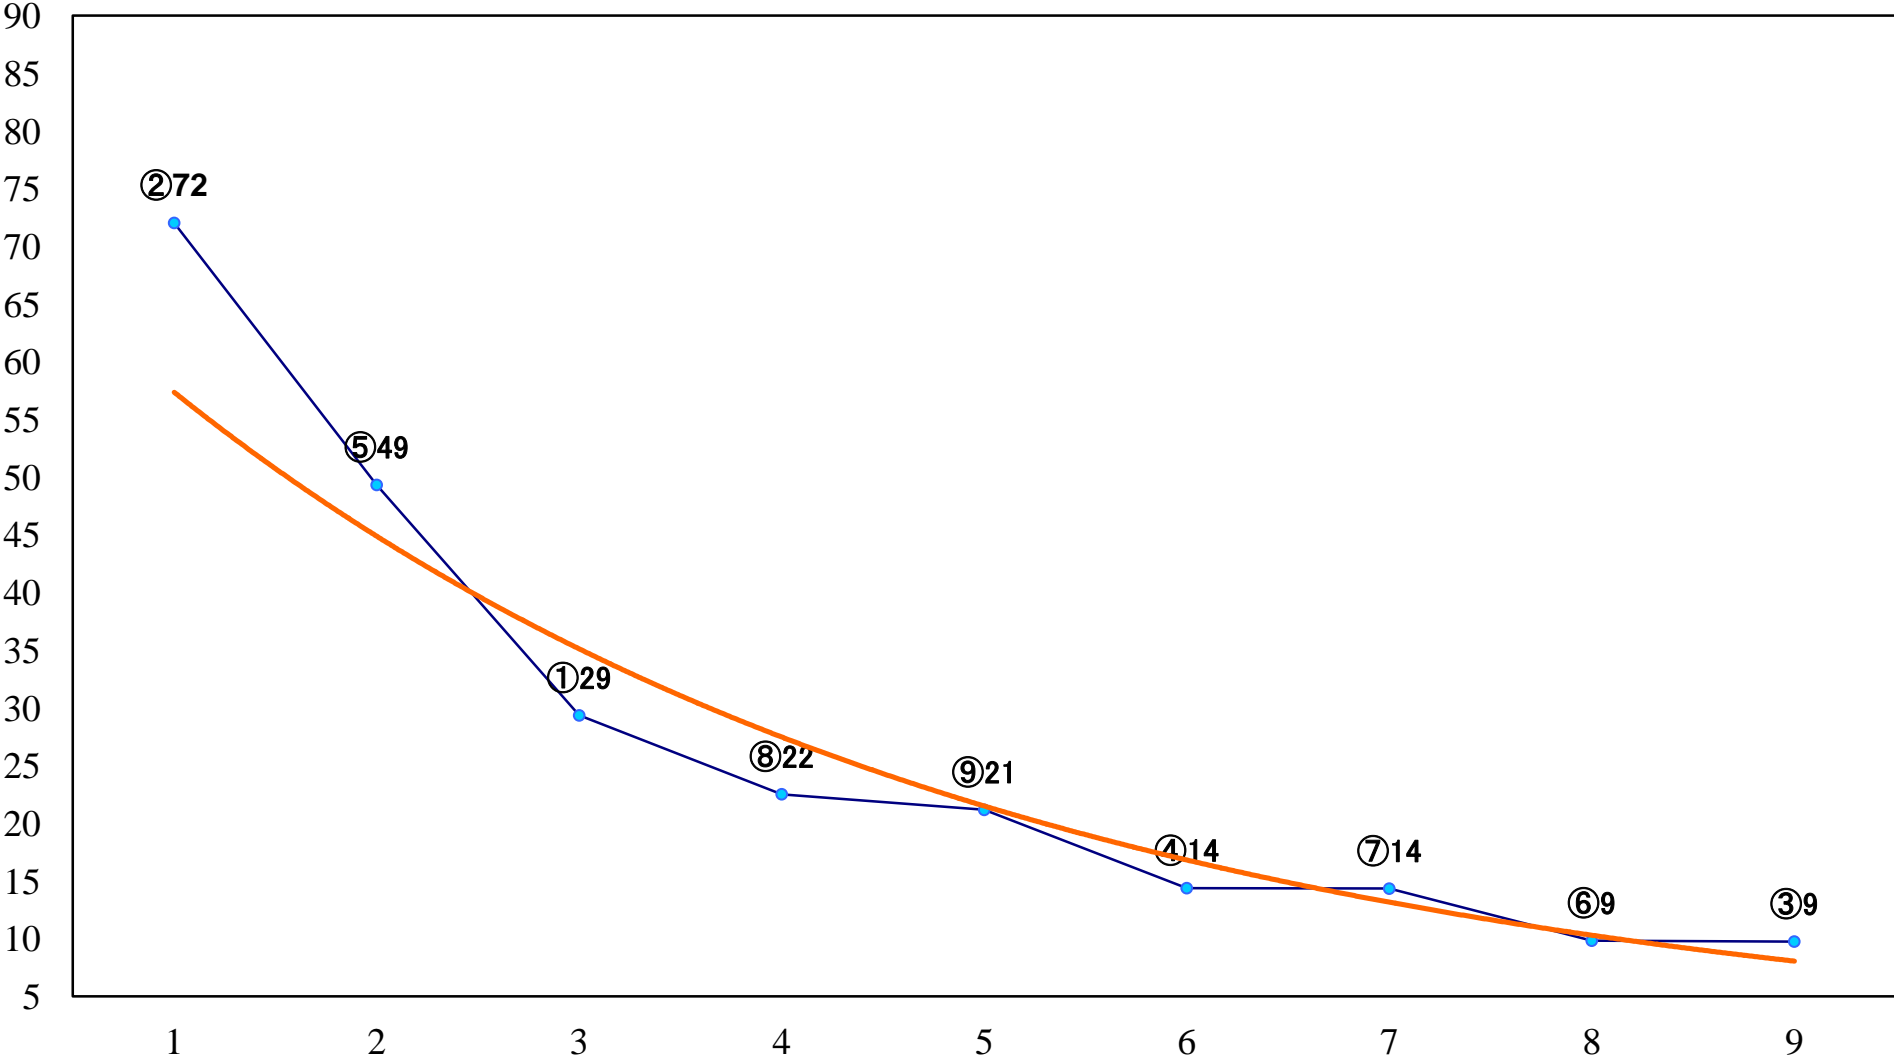

2022年11月30日(水) 船橋競馬 1R 14:25
3歳選抜馬 左1200mm

2022年11月30日(水) 船橋競馬 2R 14:55
2歳六 左1200mm

2022年11月30日(水) 船橋競馬 3R 15:25
C2四五 左1200mm

2022年11月30日(水) 船橋競馬 4R 16:00
C2四五 左1500mm

2022年11月30日(水) 船橋競馬 5R 16:30
J認 マキバスナイパー・メモリアル2歳一 左1600mm