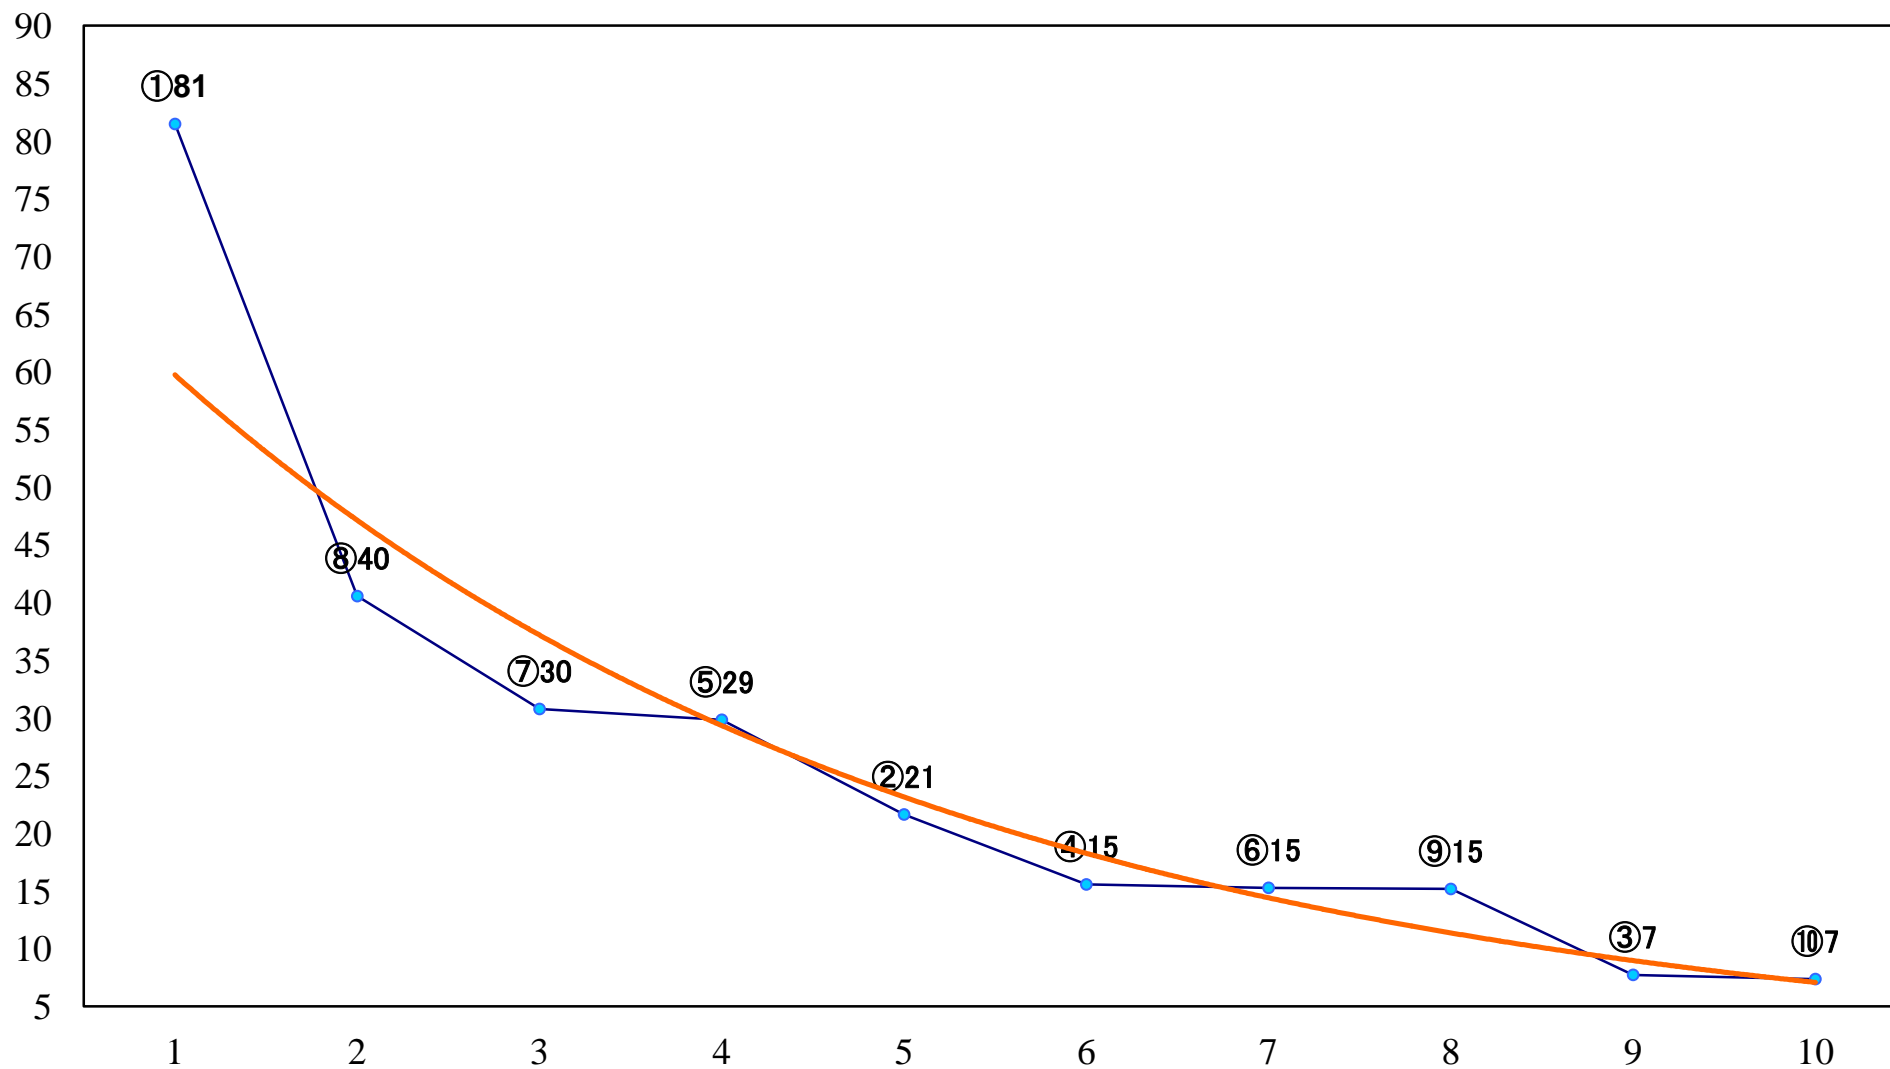

2022年11月30日(水) 船橋競馬 1R 14:25
3歳選抜馬 左1200mm

2022年11月30日(水) 船橋競馬 2R 14:55
2歳六 左1200mm

2022年11月30日(水) 船橋競馬 3R 15:25
C2四五 左1200mm

2022年11月30日(水) 船橋競馬 4R 16:00
C2四五 左1500mm

2022年11月30日(水) 船橋競馬 5R 16:30
J認 マキバスナイパー・メモリアル2歳一 左1600mm