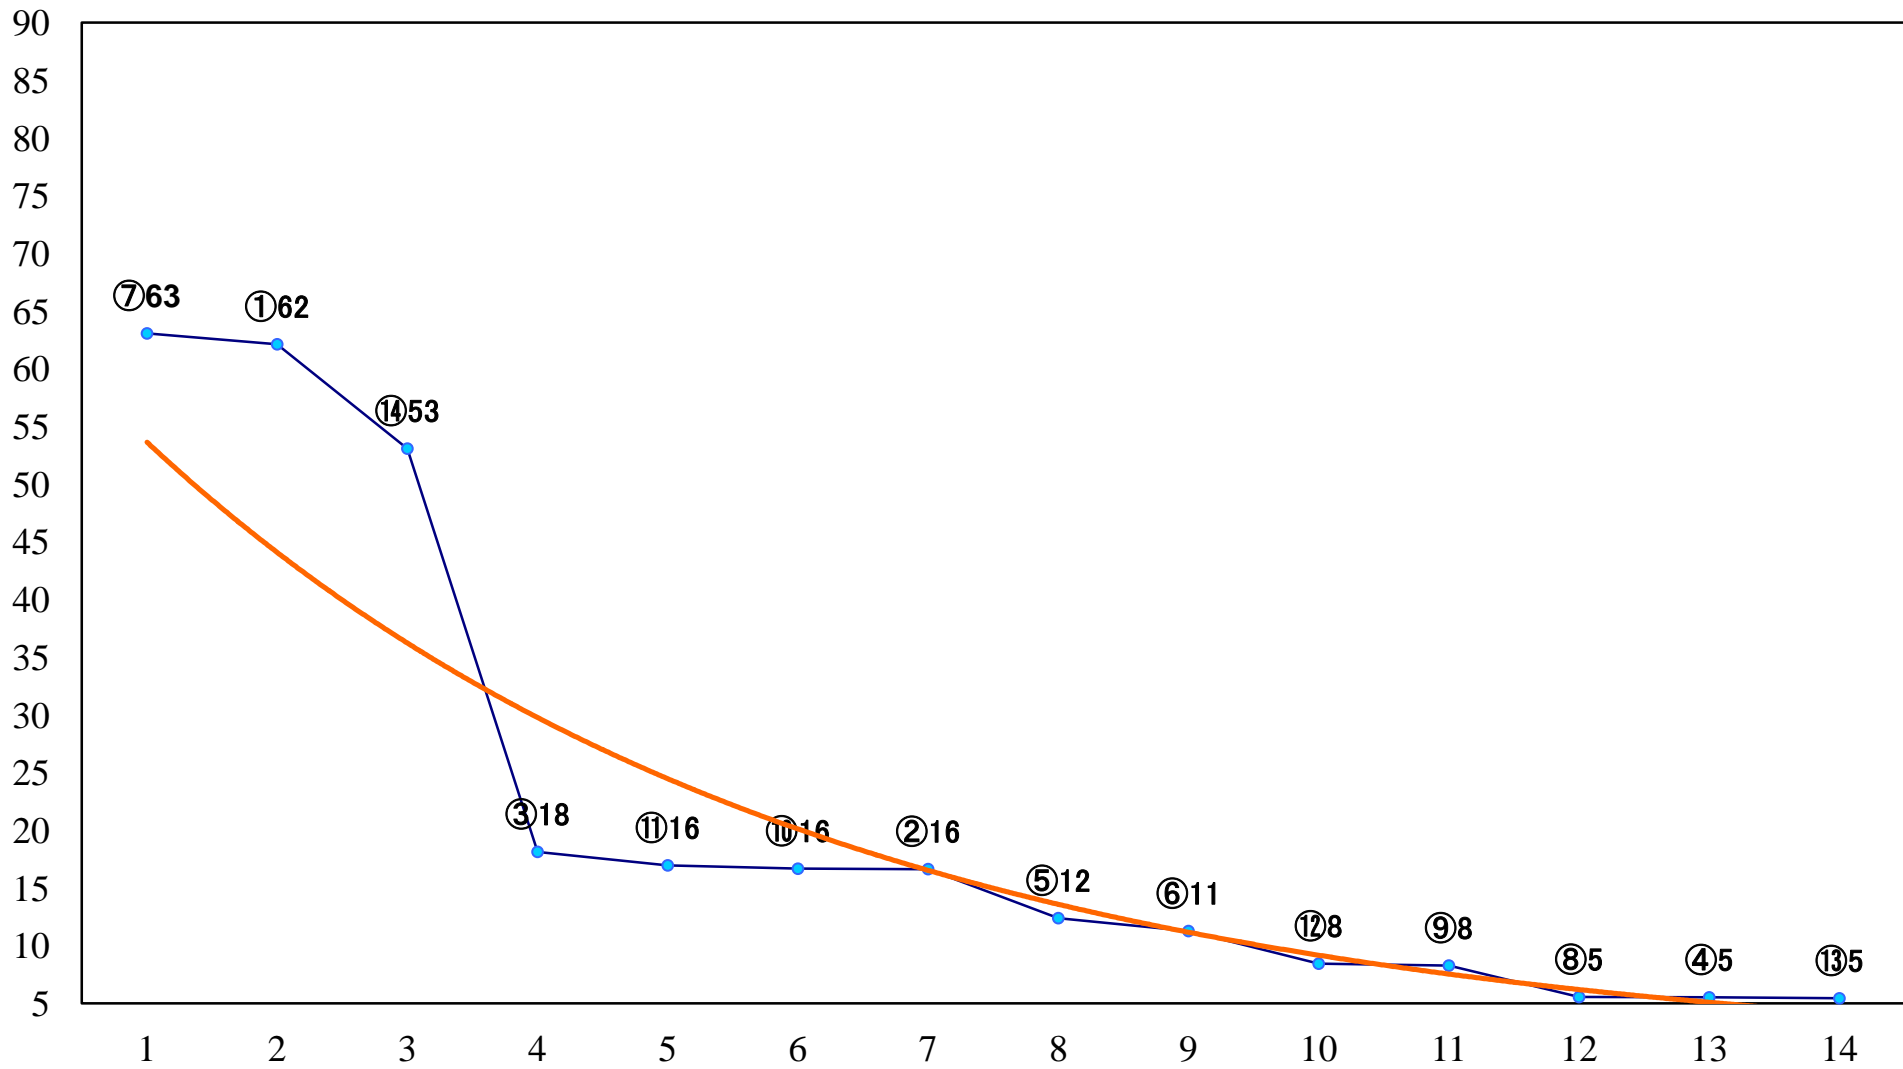

2022年11月30日(水) 船橋競馬 11R 20:05
クイーン賞JpnIII 左1800mm

2022年11月30日(水) 船橋競馬 12R 20:50
春待月特別B2二B3一 左1600mm