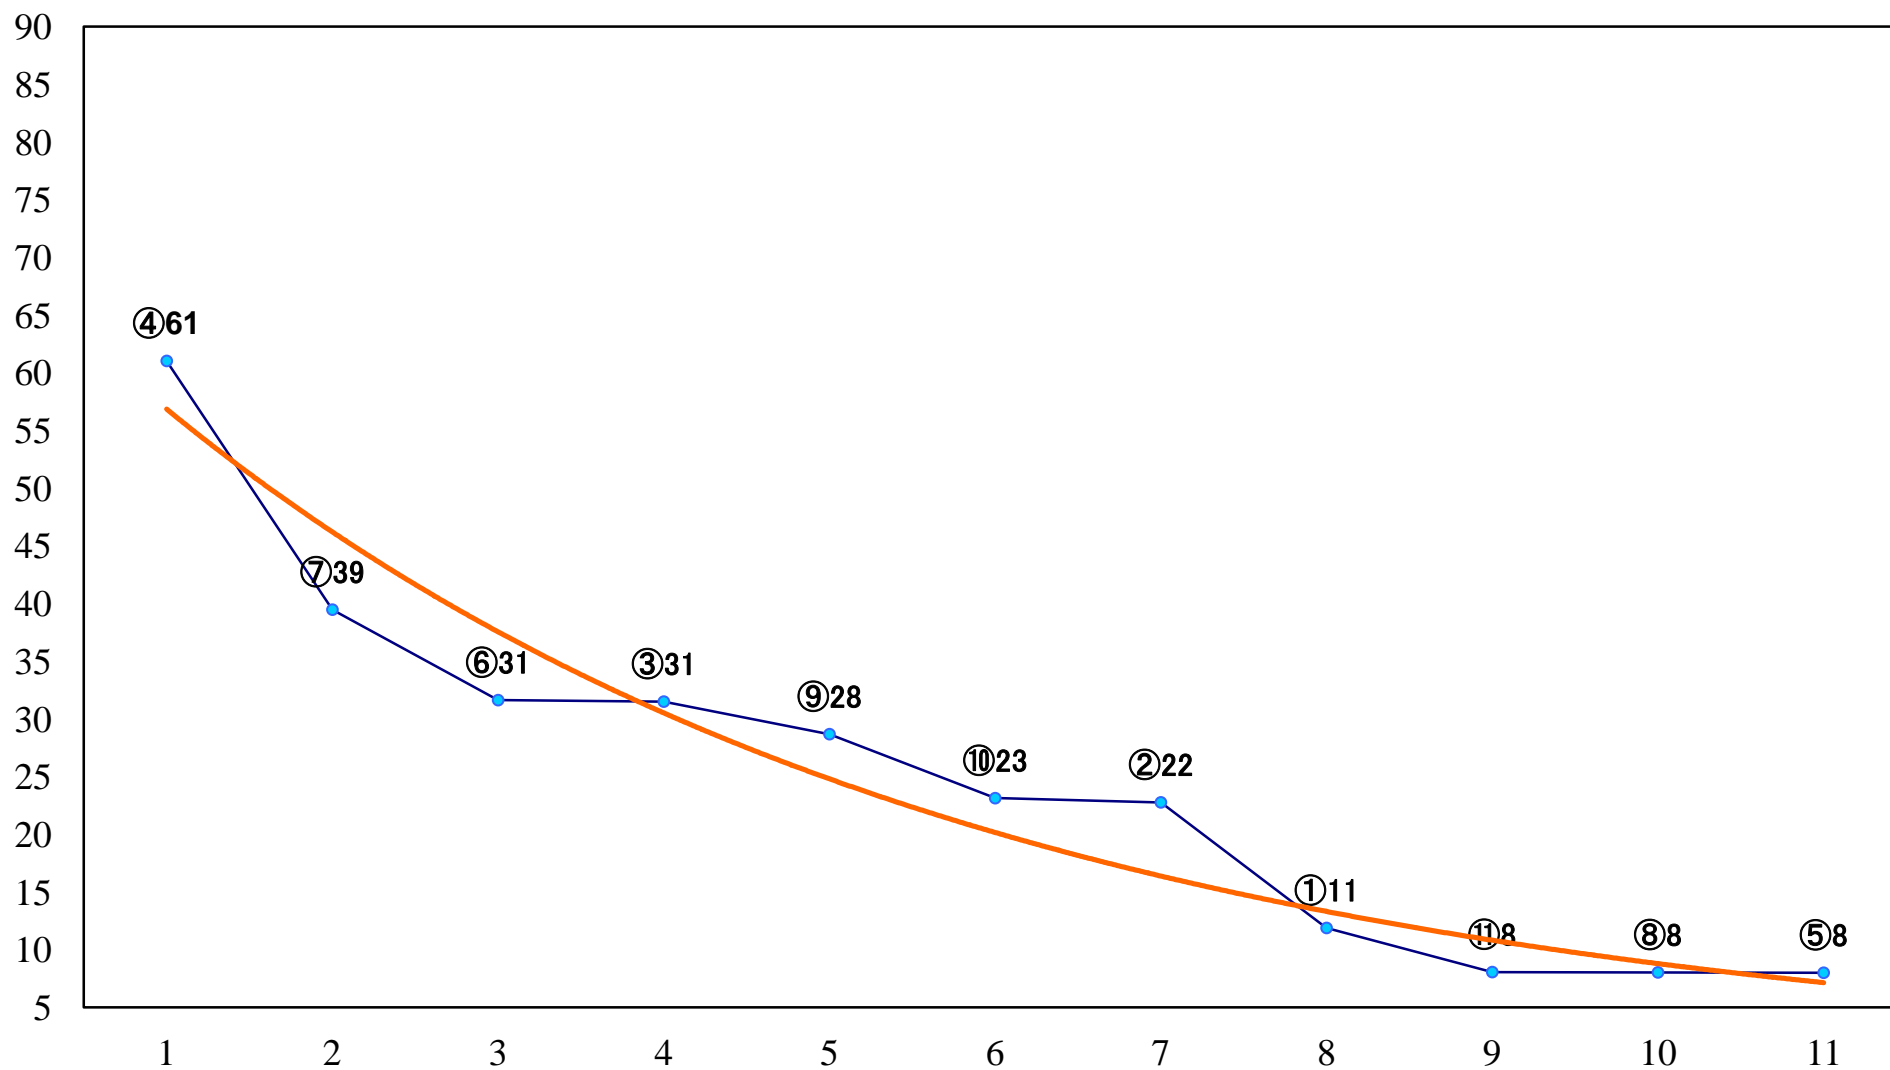

2022年11月30日(水) 船橋競馬 9R 18:50
馬い！今夜は島カレーと玉ねぎスC1ニ 三 左1200mm