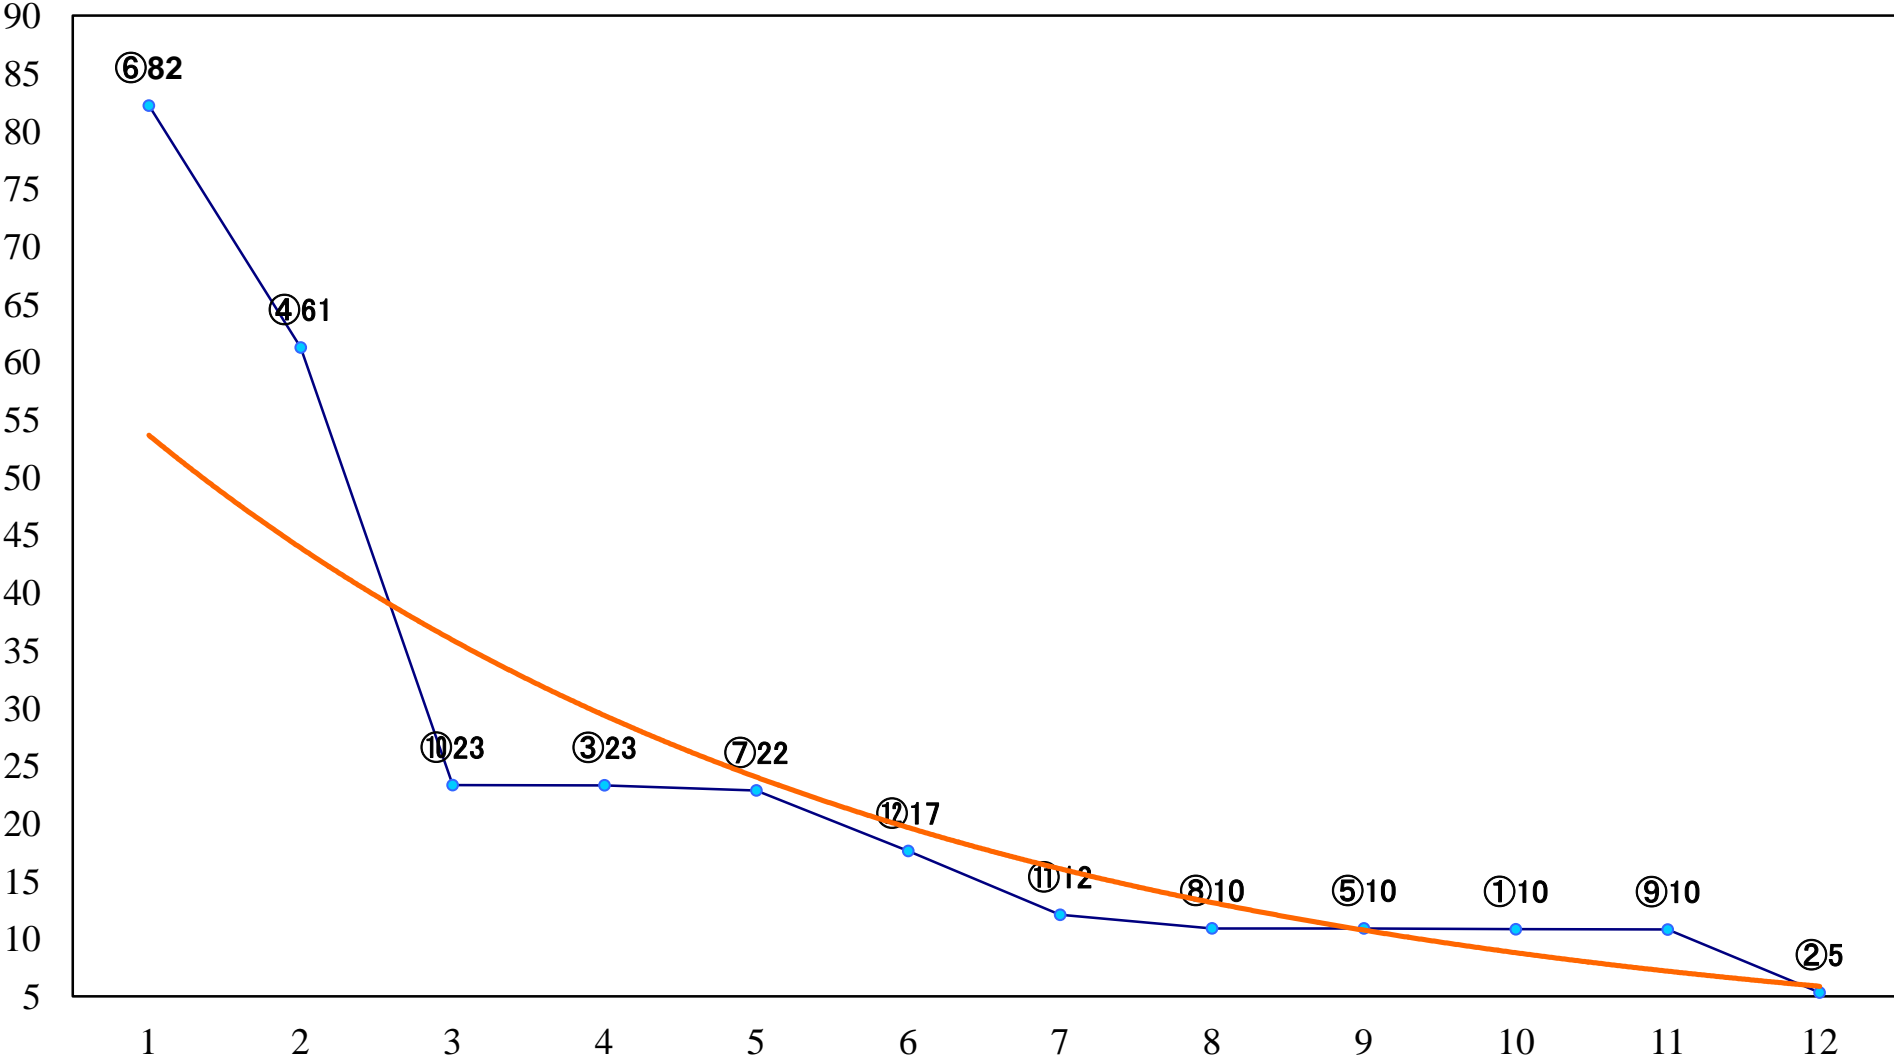

2022年11月30日(水) 船橋競馬 8R 18:15
トパーズダッシュB3選抜馬 左1000mm