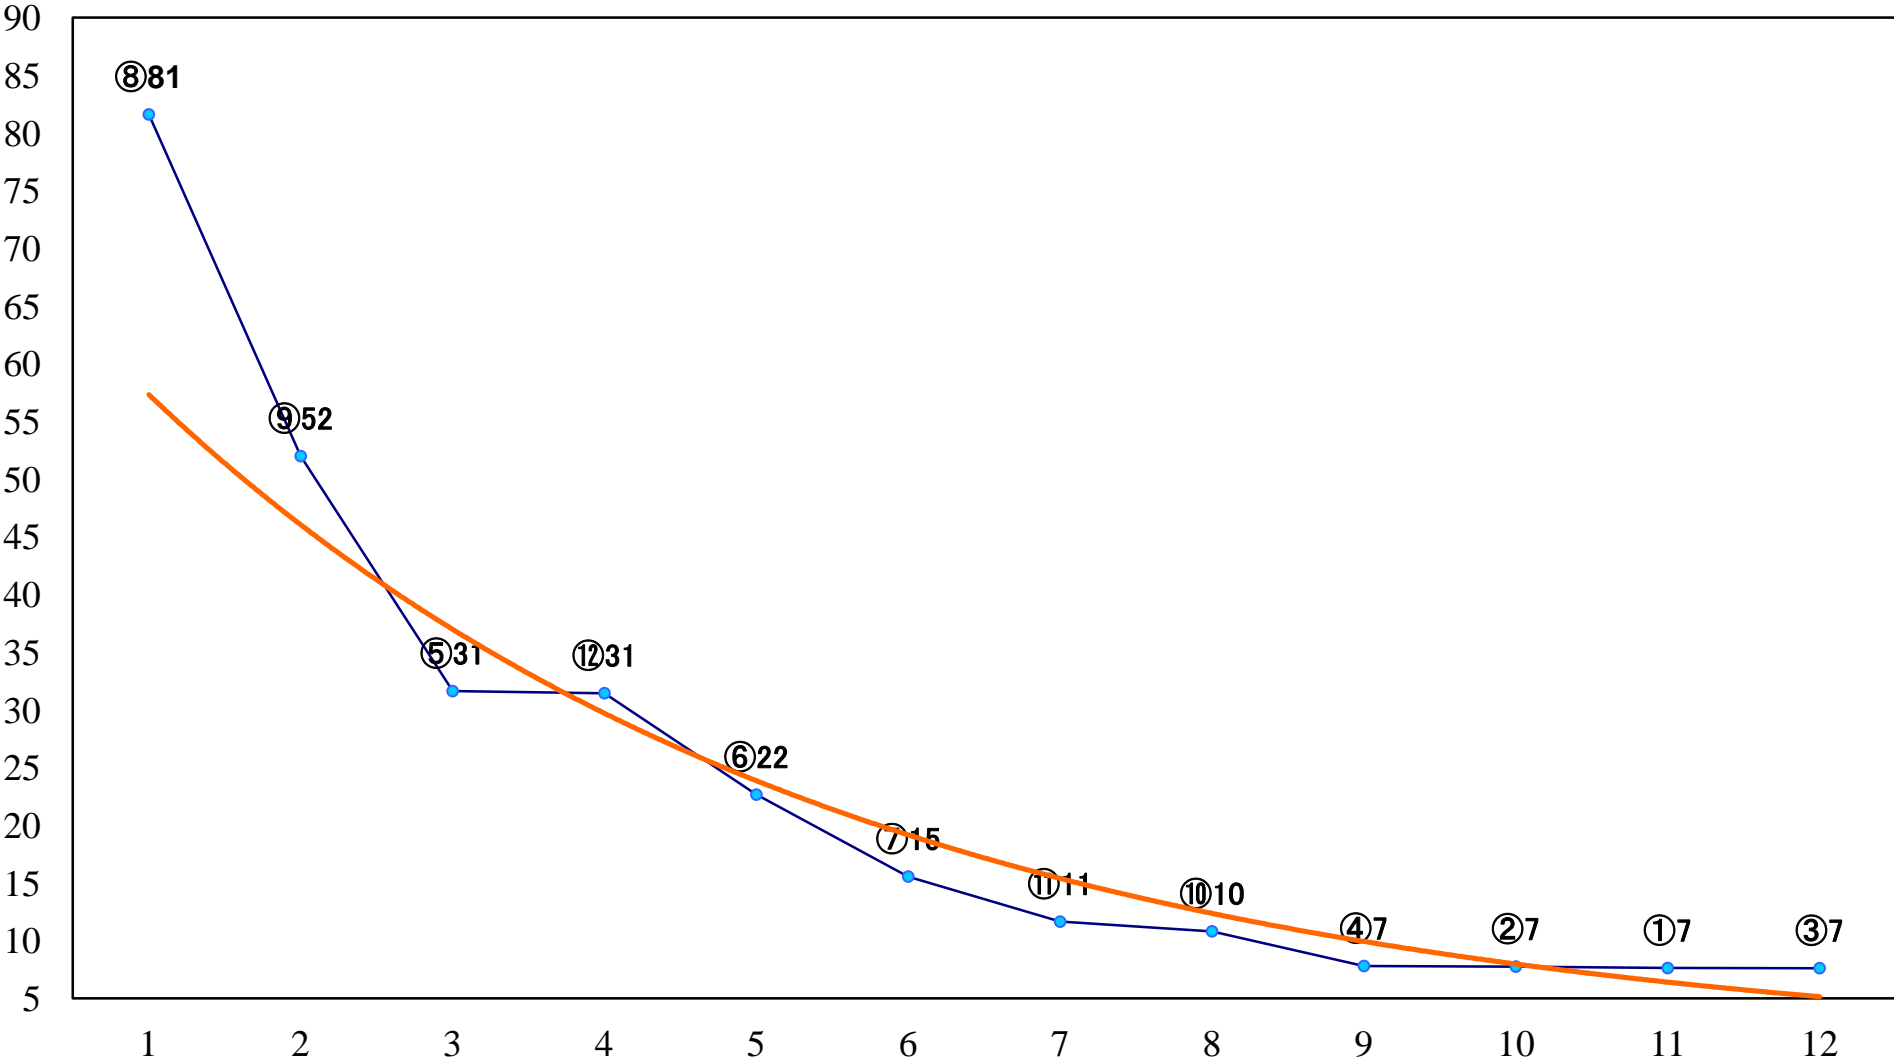

2022年11月30日(水) 船橋競馬 6R 17:05
C2二 三 左1200mm