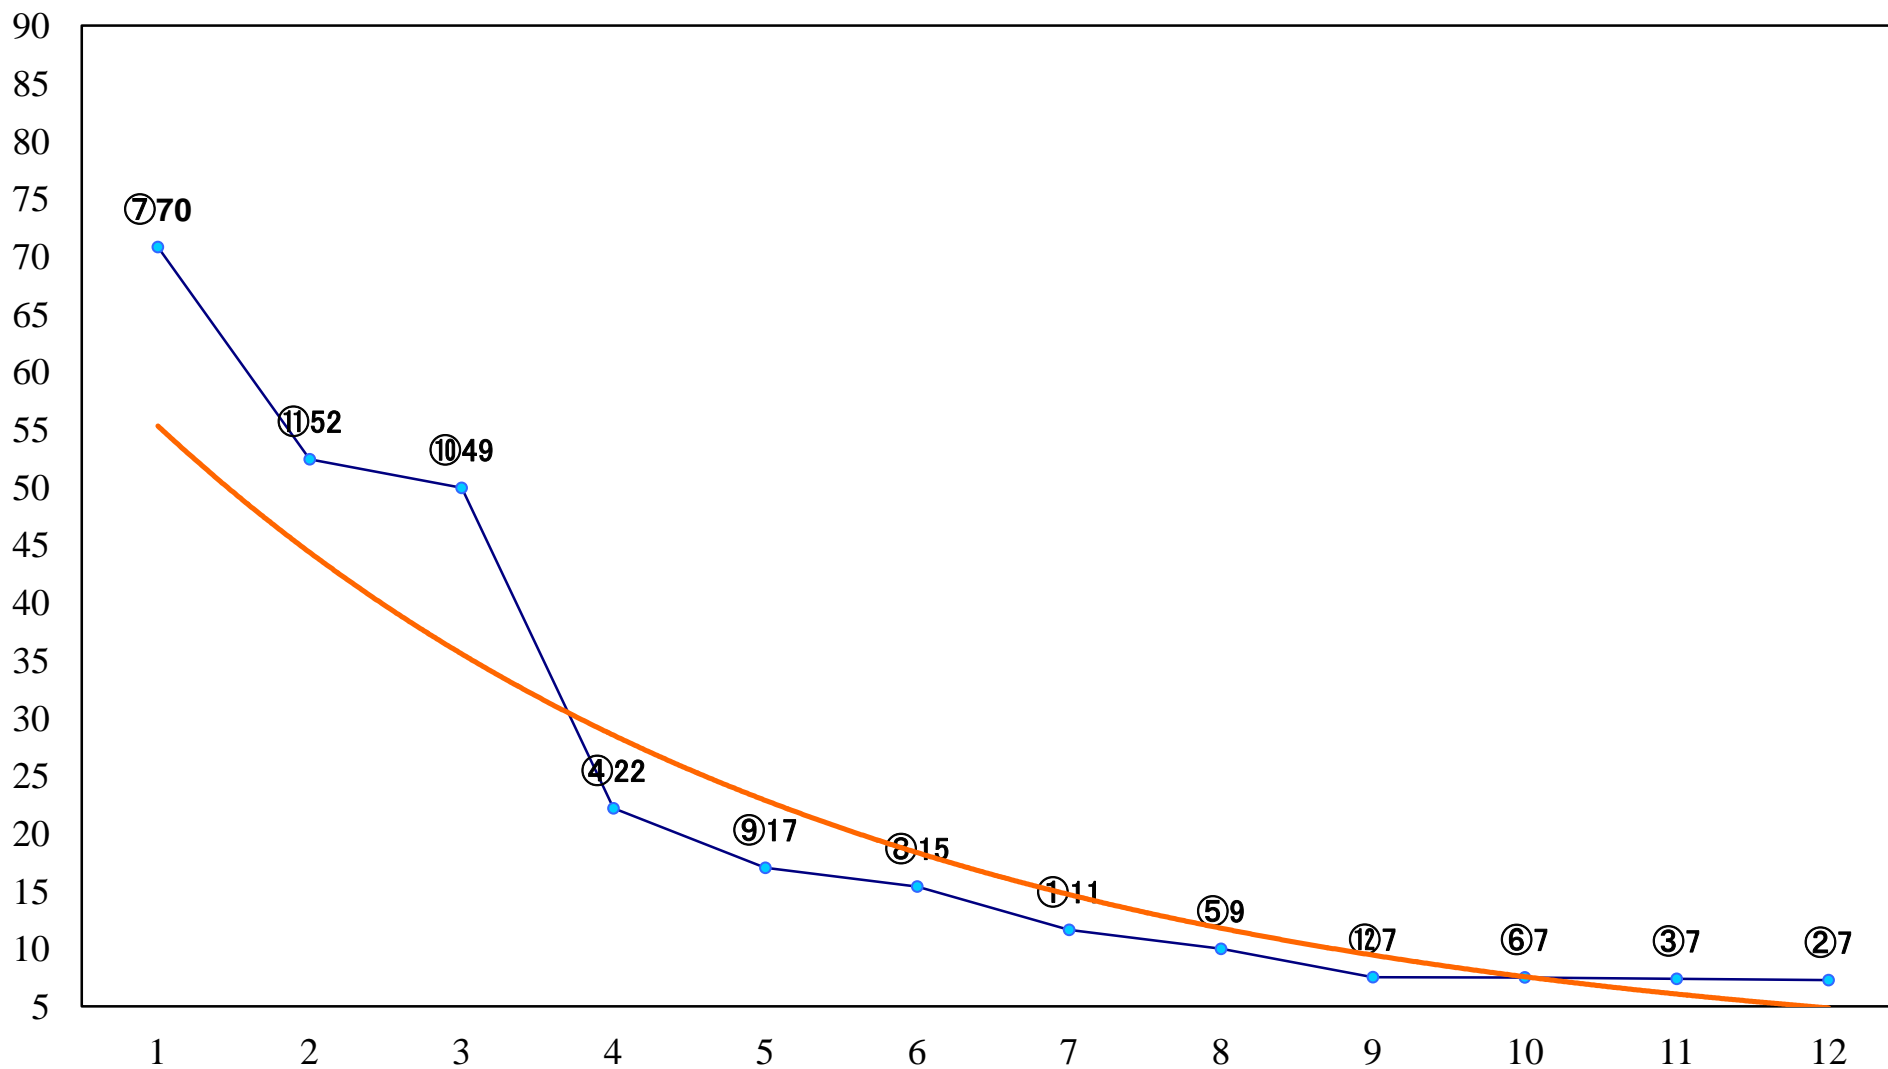

2022年12月02日(金) 船橋競馬 1R 14:40  
2歳未勝利選抜馬 左1500mm

2022年12月02日(金) 船橋競馬 2R 15:10  
3歳四 左1200mm

2022年12月02日(金) 船橋競馬 3R 15:40  
カトリアデビュー2歳新馬ウ 左1000mm

2022年12月02日(金) 船橋競馬 4R 16:15  
カトリアデビュー2歳新馬イ 左1000mm

2022年12月02日(金) 船橋競馬 5R 16:45  
C3一特選 左1500mm