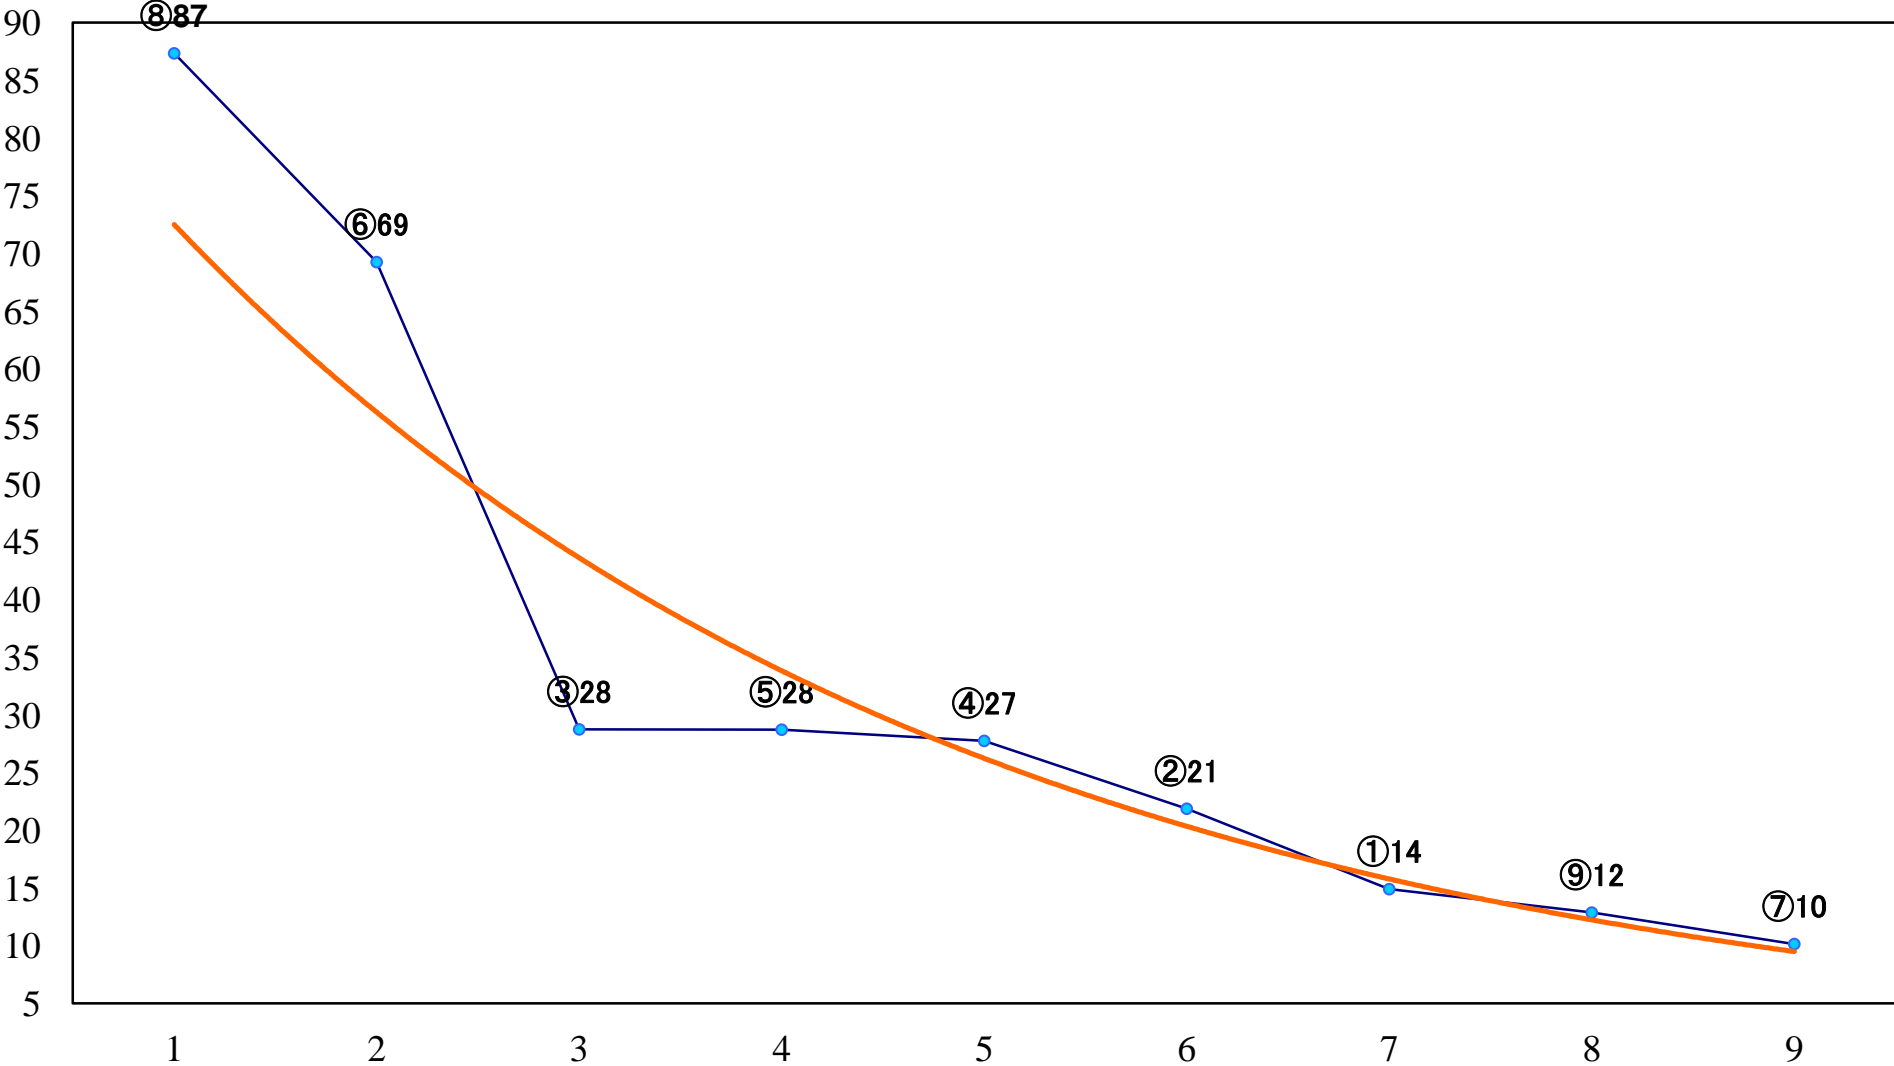

2022年12月02日(金) 船橋競馬 11R 20:10  
里神楽スプリントB1B2選抜馬 左1200mm

2022年12月02日(金) 船橋競馬 12R 20:50  
FunabashiJockeysFeC3 左1600mm