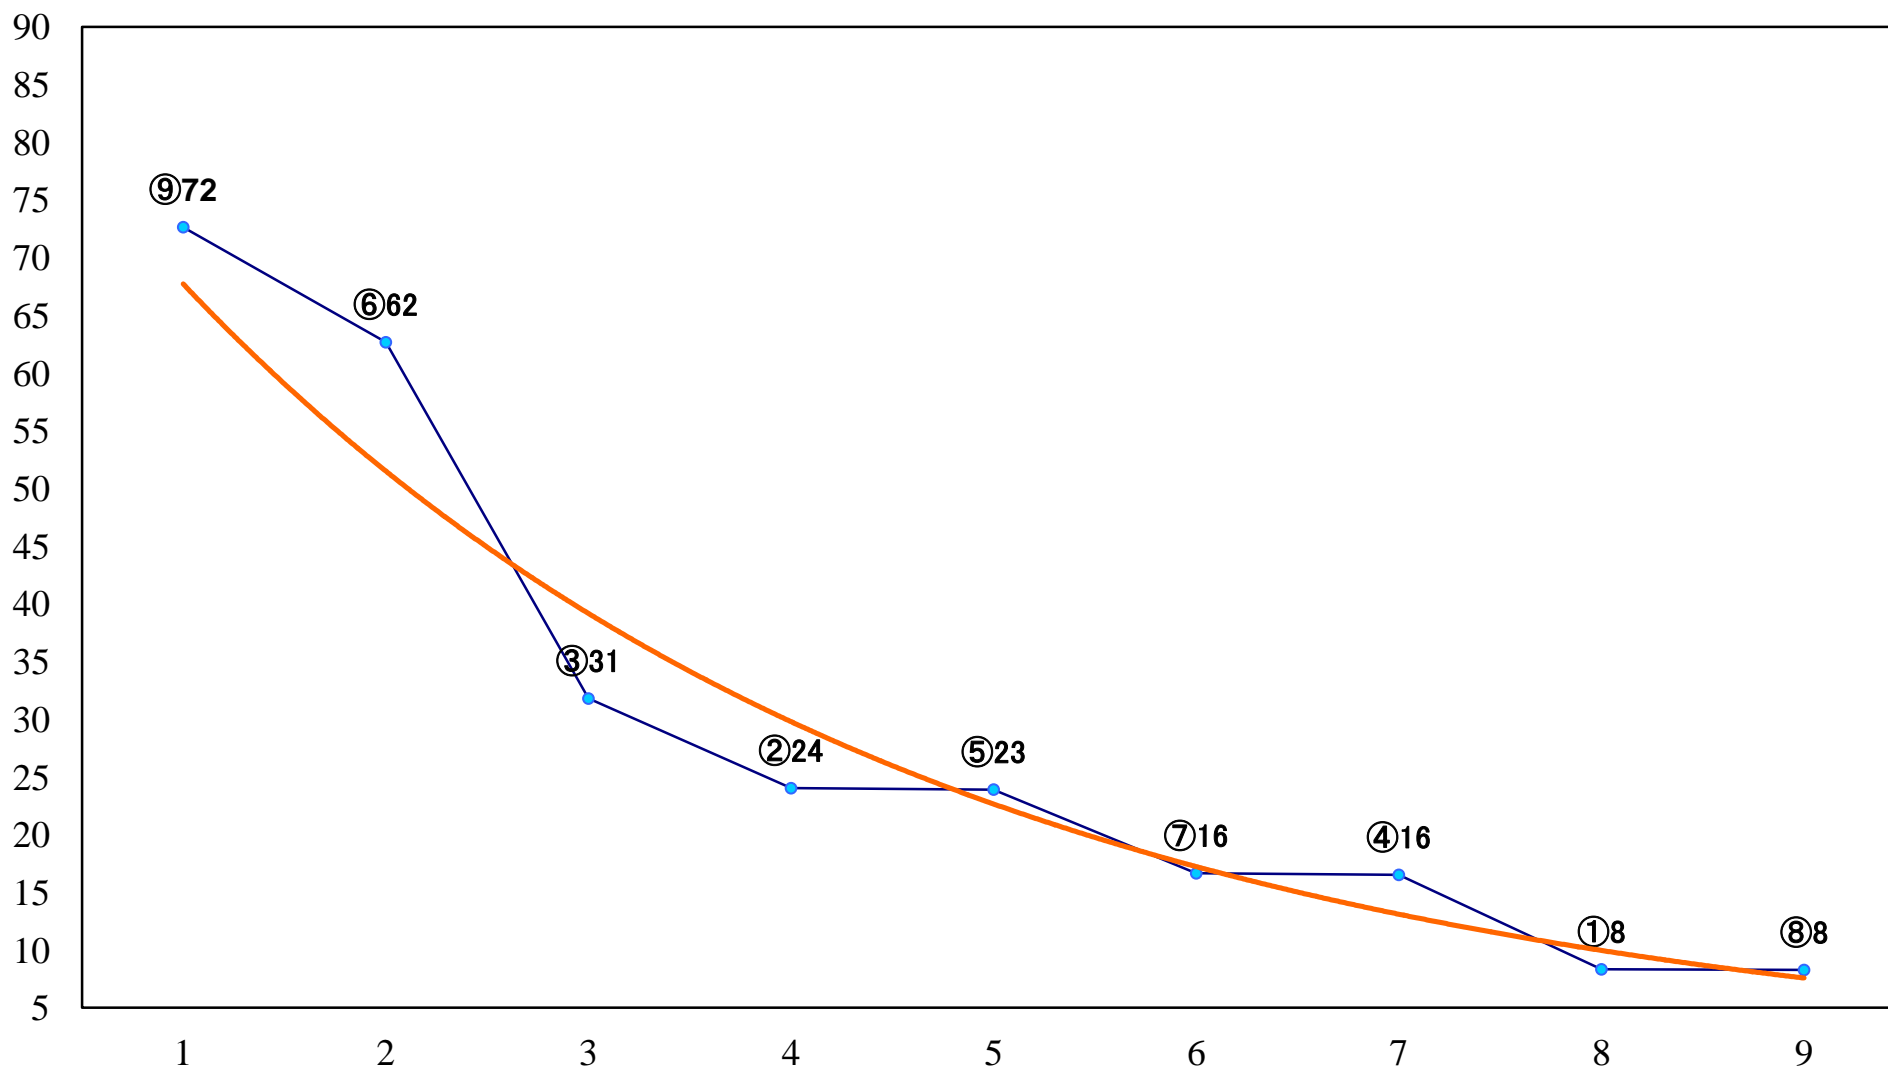

2022年12月02日(金) 船橋競馬 1R 14:40  
2歳未勝利選抜馬 左1500mm

2022年12月02日(金) 船橋競馬 2R 15:10  
3歳四 左1200mm

2022年12月02日(金) 船橋競馬 3R 15:40  
カトリアデビュー2歳新馬ウ 左1000mm

2022年12月02日(金) 船橋競馬 4R 16:15  
カトリアデビュー2歳新馬イ 左1000mm

2022年12月02日(金) 船橋競馬 5R 16:45  
C3一特選 左1500mm