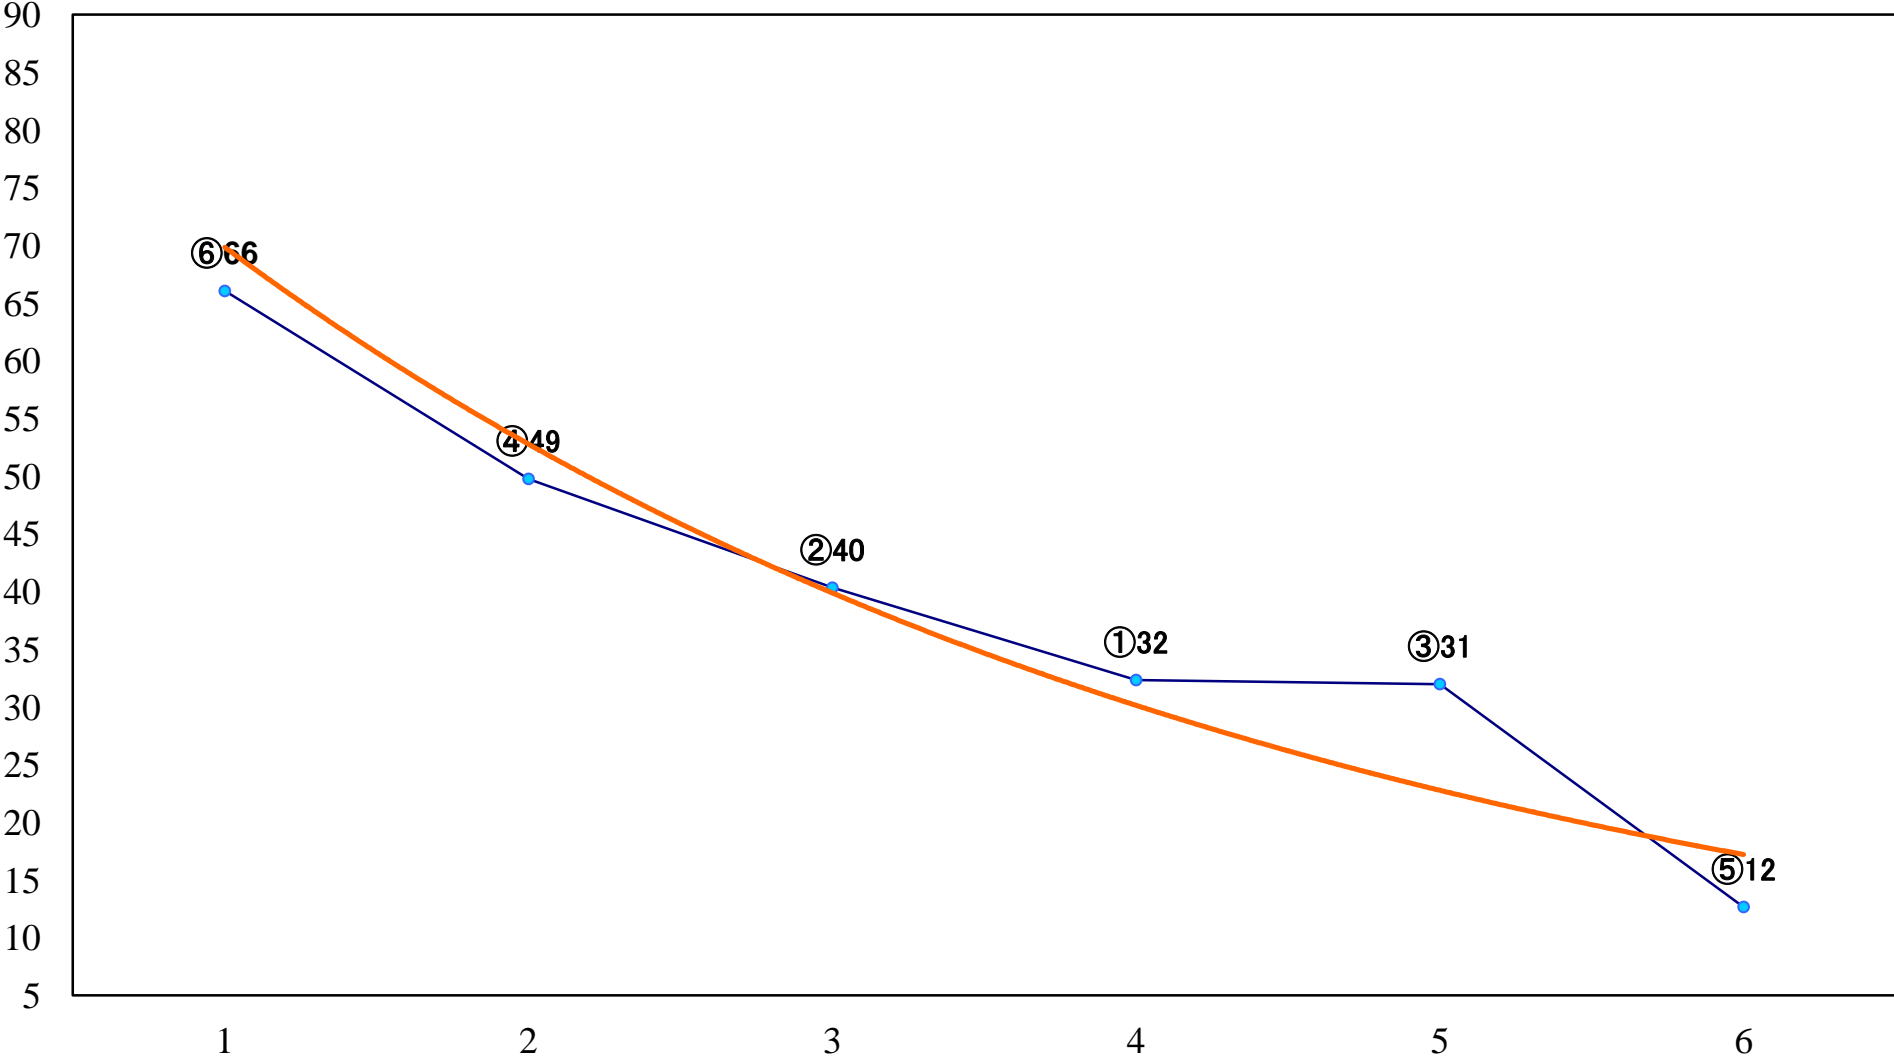

2022年12月02日(金) 船橋競馬 1R 14:40  
2歳未勝利選抜馬 左1500mm

2022年12月02日(金) 船橋競馬 2R 15:10  
3歳四 左1200mm

2022年12月02日(金) 船橋競馬 3R 15:40  
カトリアデビュー2歳新馬ウ 左1000mm

2022年12月02日(金) 船橋競馬 4R 16:15  
カトリアデビュー2歳新馬イ 左1000mm

2022年12月02日(金) 船橋競馬 5R 16:45  
C3一特選 左1500mm