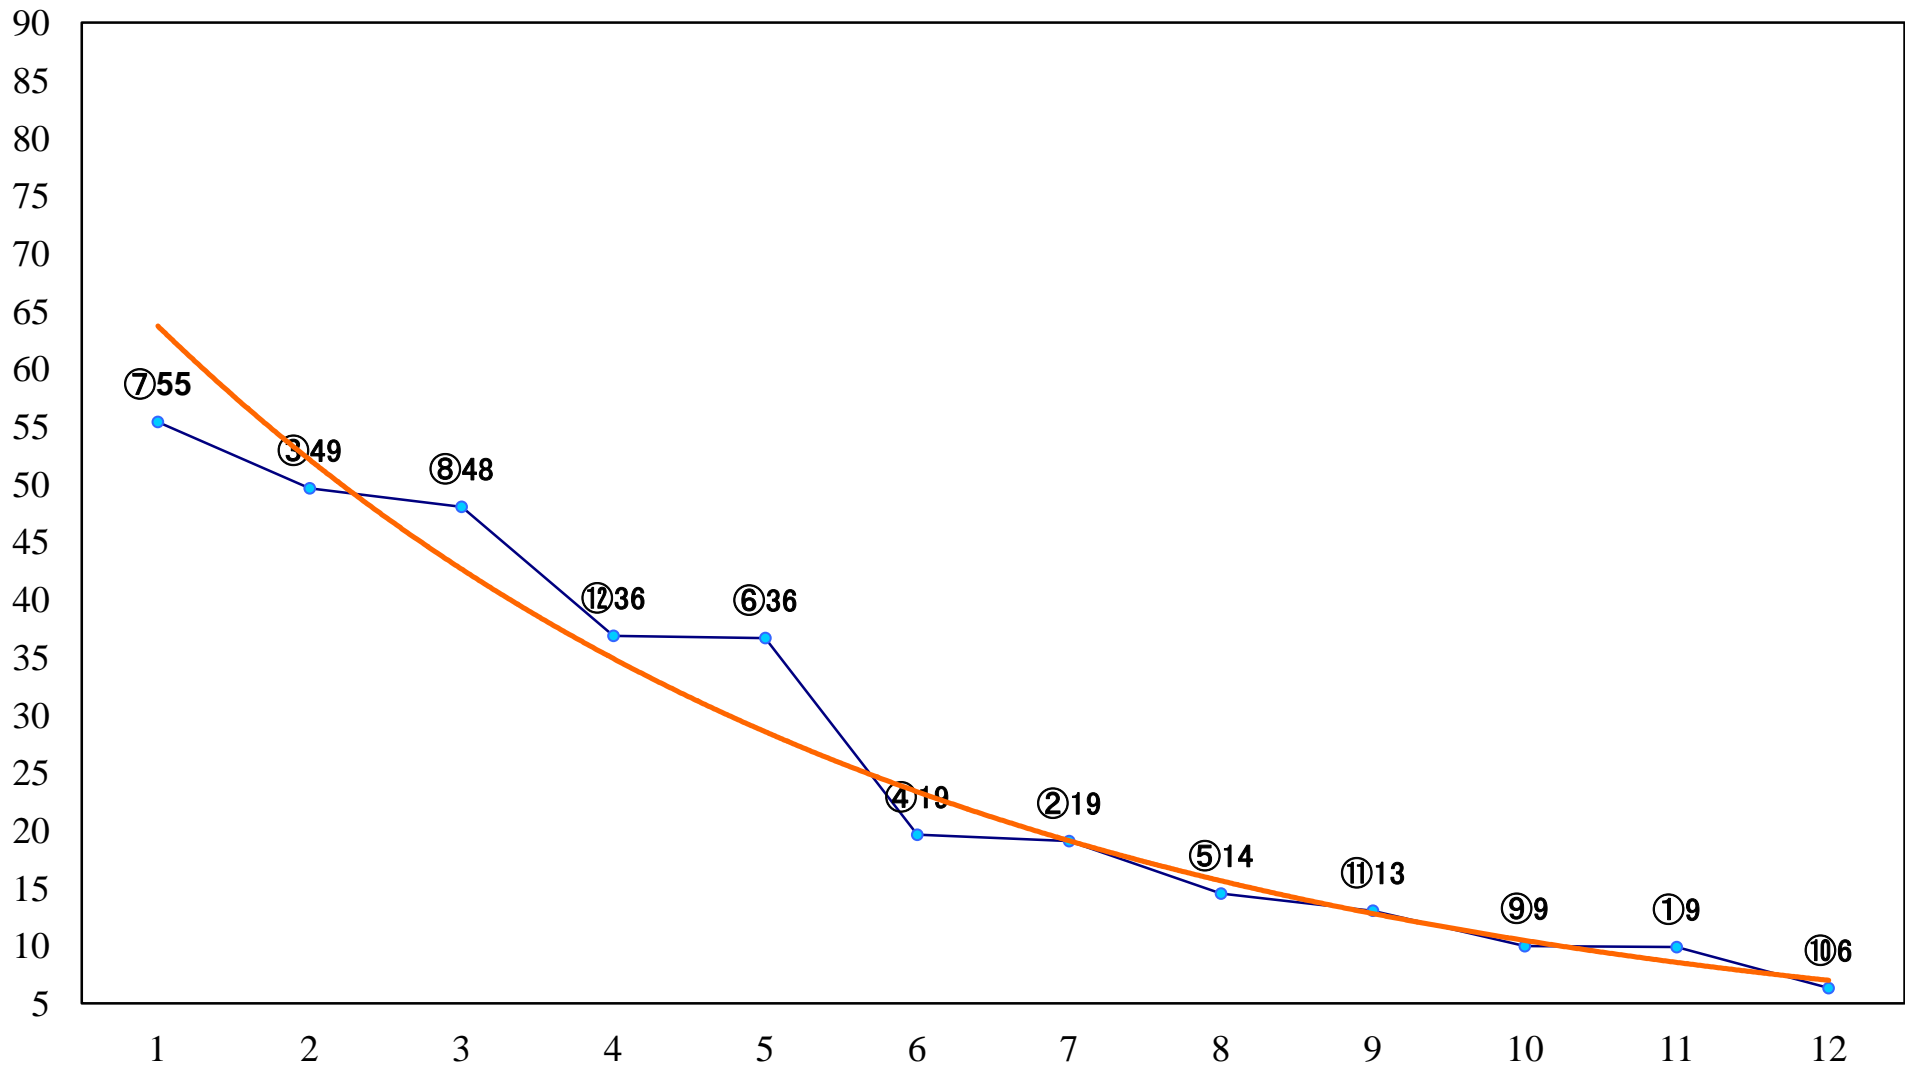

2022年12月02日(金) 船橋競馬 9R 19:00
リゲル賞C1ー 左1600mm