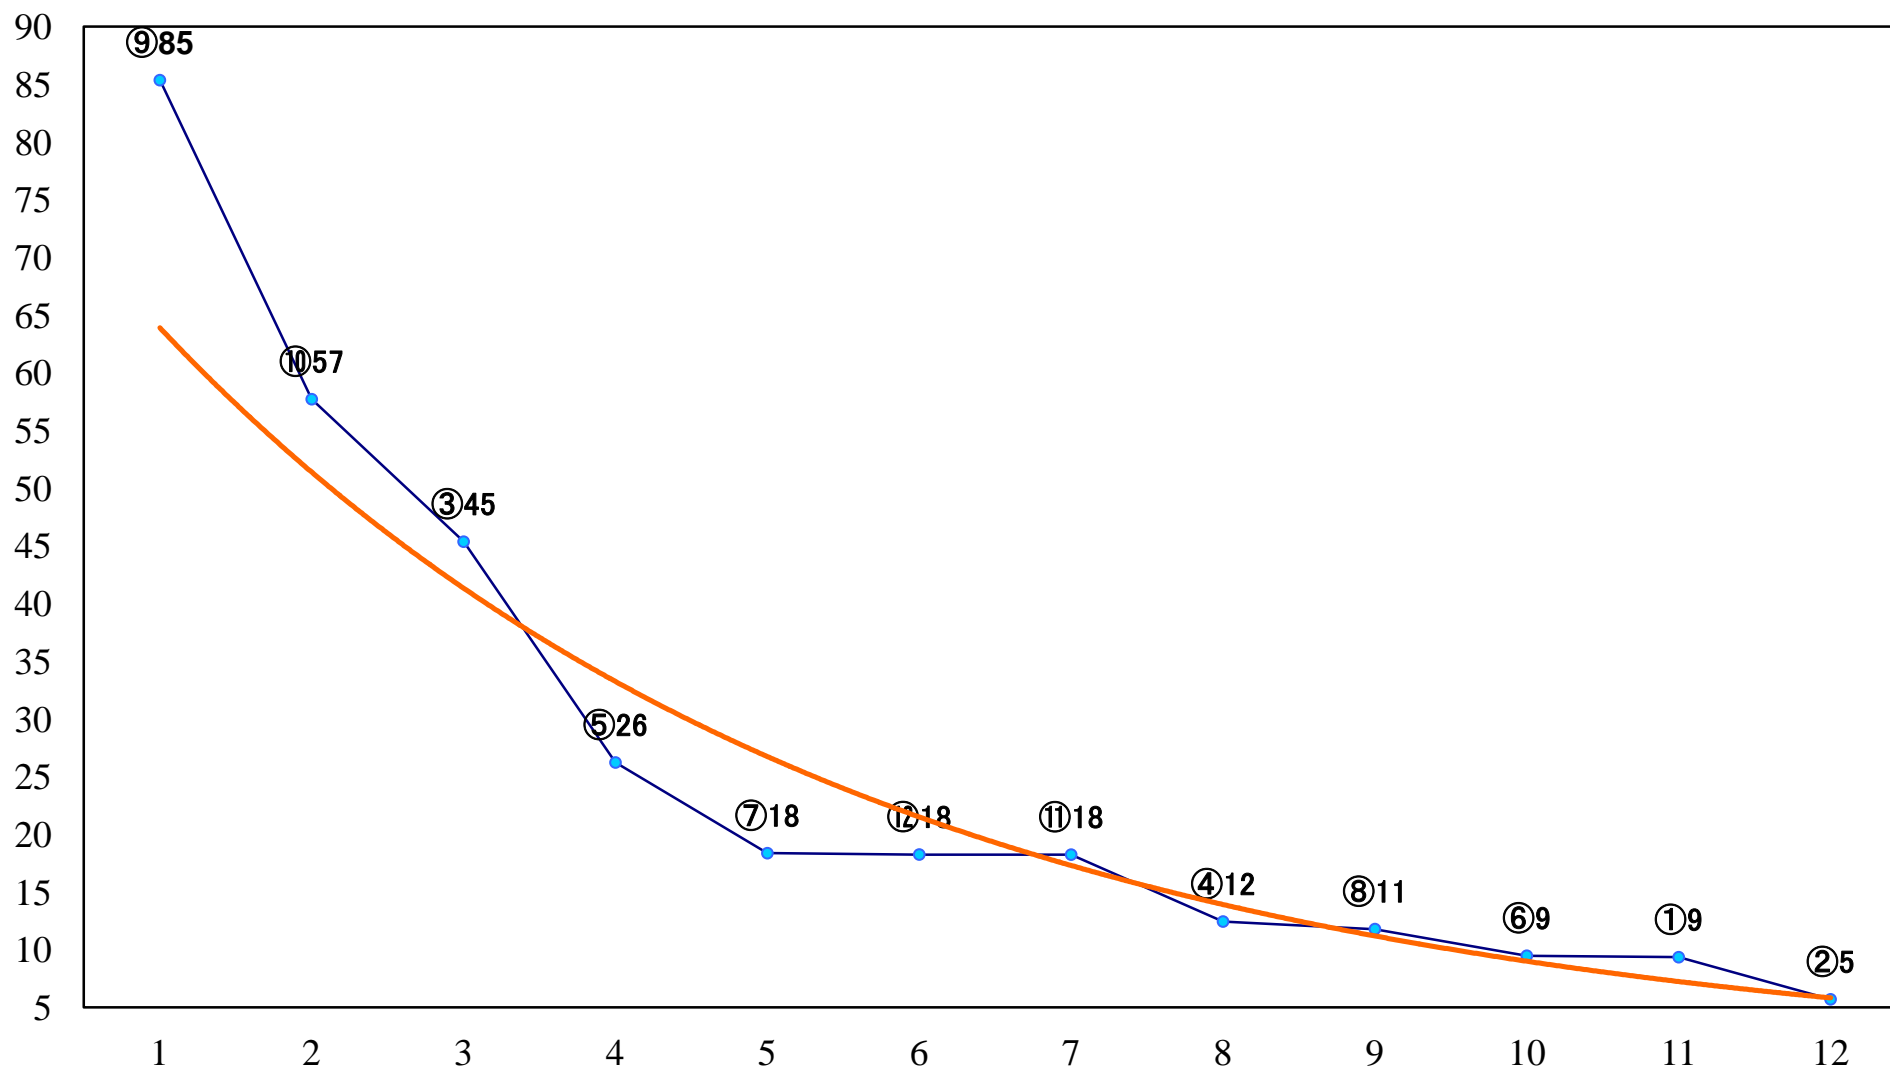

2022年12月02日(金) 船橋競馬 8R 18:25
馬い！八丈島青レモン発売記念C2選抜馬 左1200mm