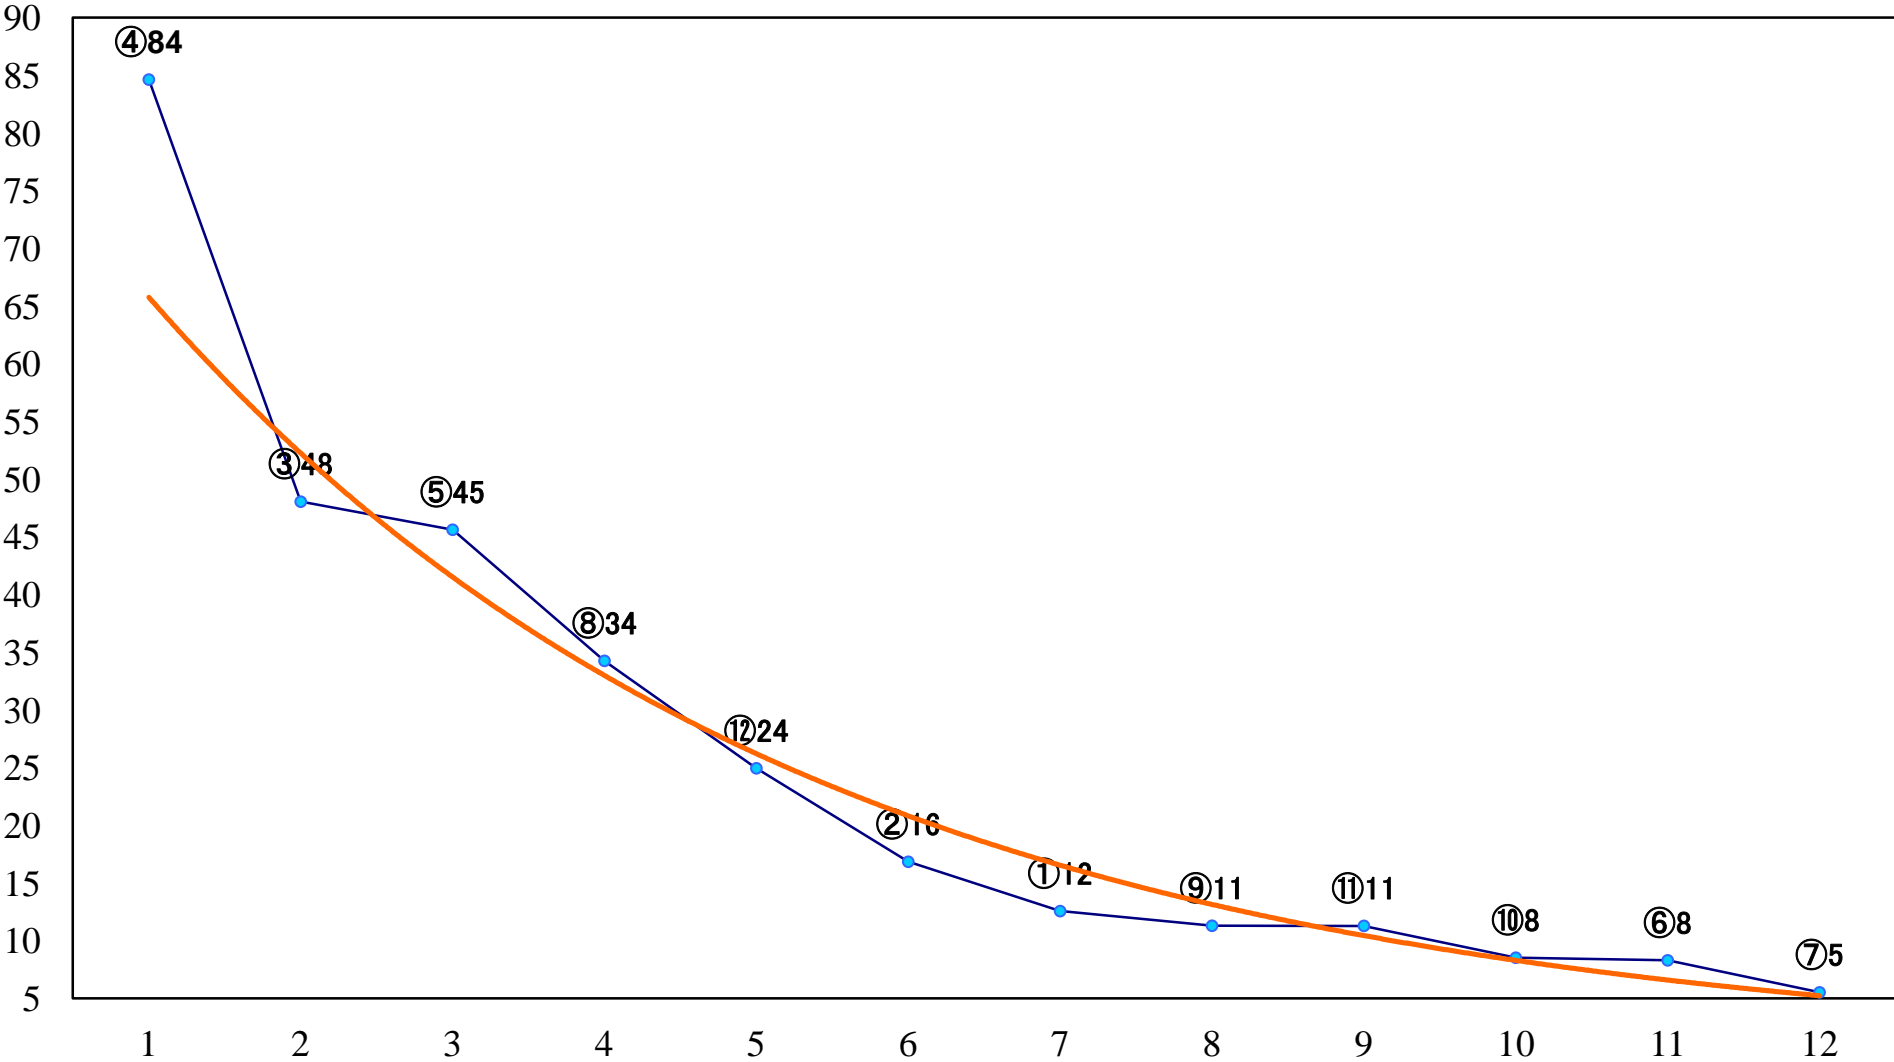

2022年12月02日(金) 船橋競馬 1R 14:40  
2歳未勝利選抜馬 左1500mm

2022年12月02日(金) 船橋競馬 2R 15:10  
3歳四 左1200mm

2022年12月02日(金) 船橋競馬 3R 15:40  
カトリアデビュー2歳新馬ウ 左1000mm

2022年12月02日(金) 船橋競馬 4R 16:15  
カトリアデビュー2歳新馬イ 左1000mm

2022年12月02日(金) 船橋競馬 5R 16:45  
C3一特選 左1500mm