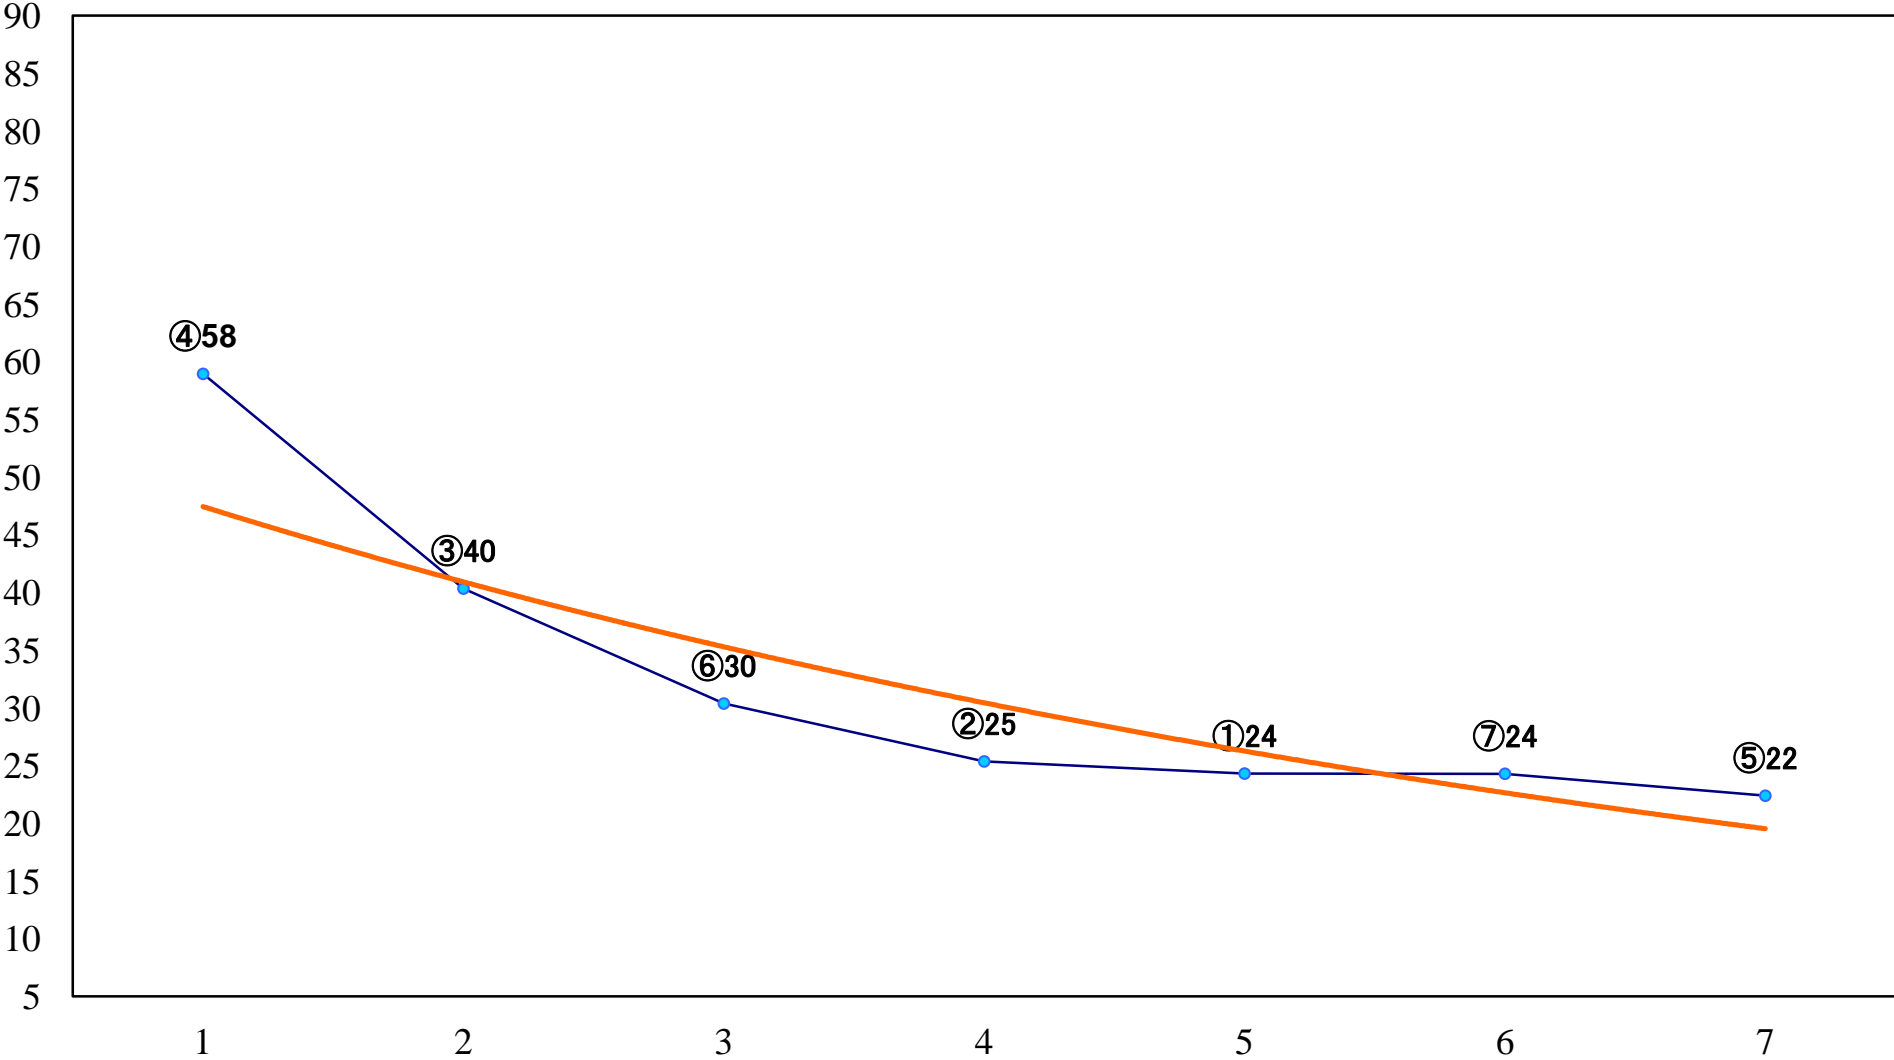

2022年12月02日(金) 船橋競馬 1R 14:40  
2歳未勝利選抜馬 左1500mm

2022年12月02日(金) 船橋競馬 2R 15:10  
3歳四 左1200mm

2022年12月02日(金) 船橋競馬 3R 15:40  
カトリアデビュー2歳新馬ウ 左1000mm

2022年12月02日(金) 船橋競馬 4R 16:15  
カトリアデビュー2歳新馬イ 左1000mm

2022年12月02日(金) 船橋競馬 5R 16:45  
C3一特選 左1500mm