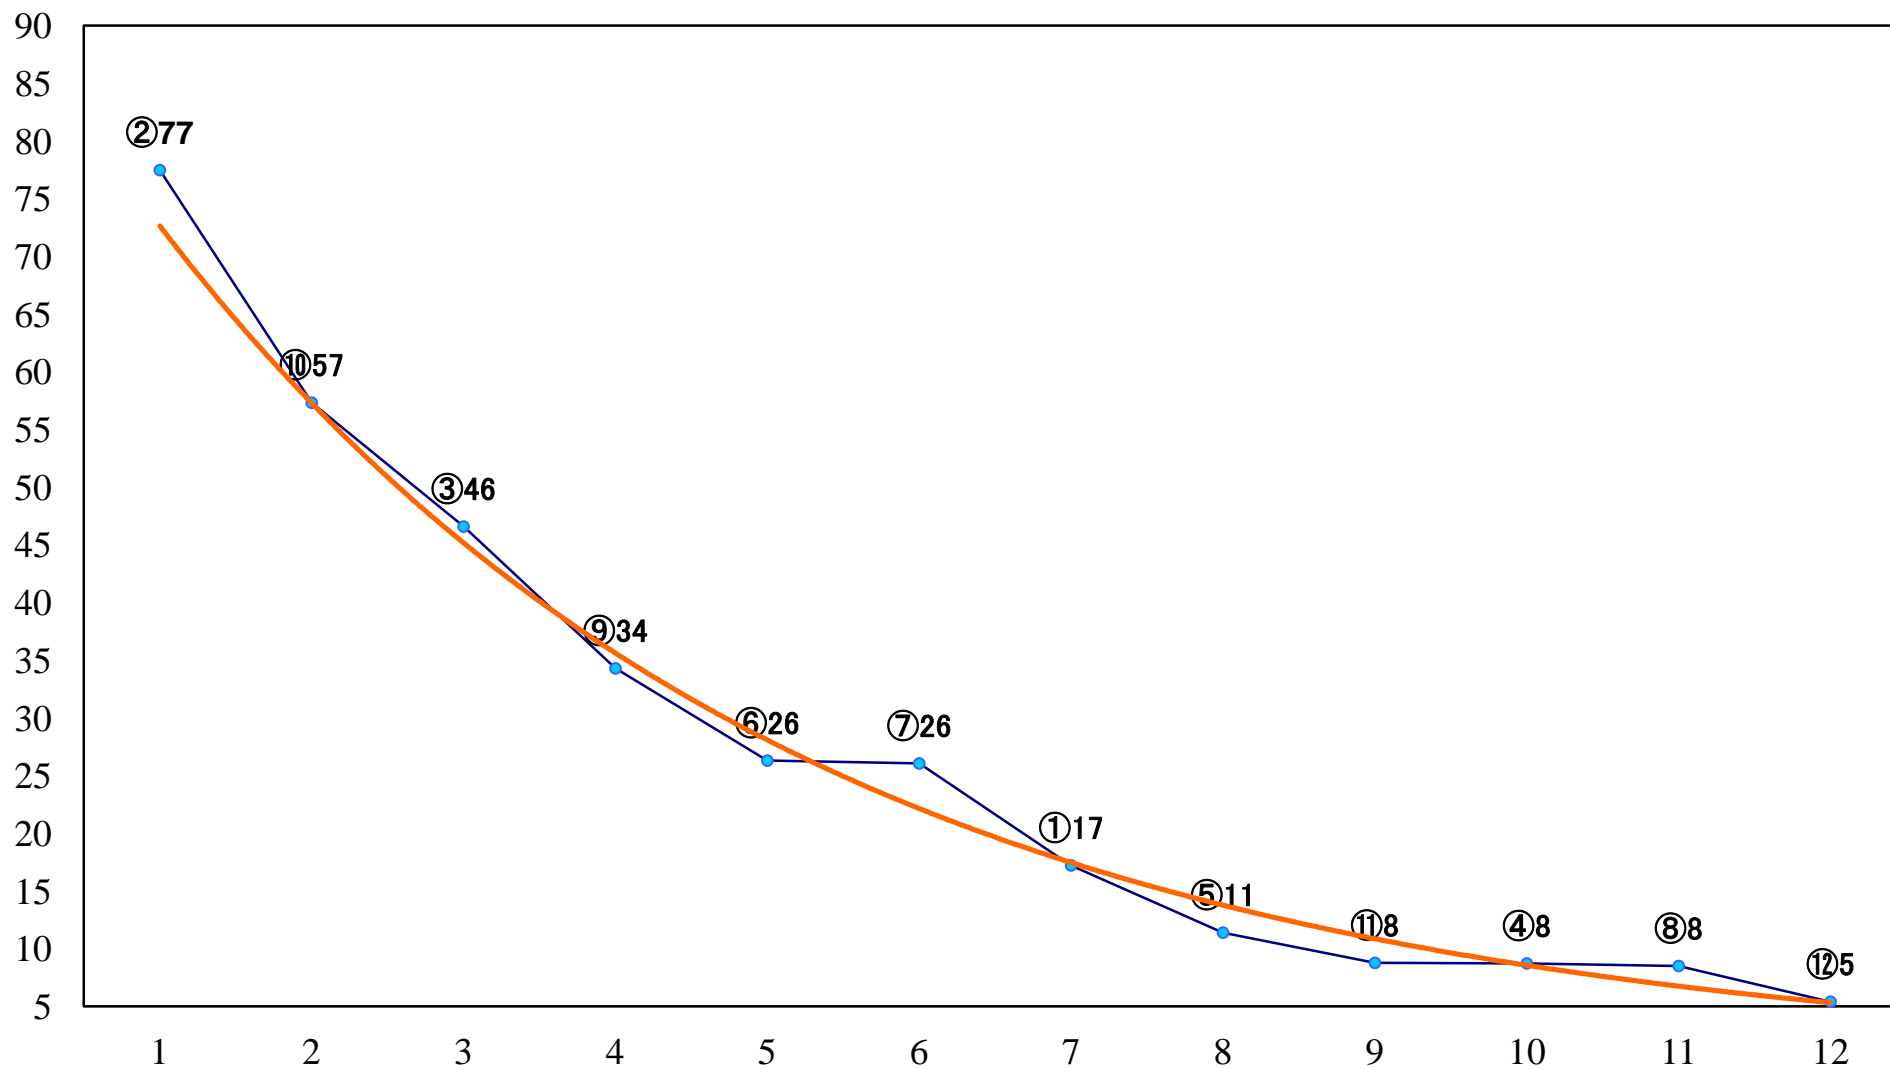

2022年12月02日(金) 船橋競馬 6R 17:15
C2八九 左1200mm