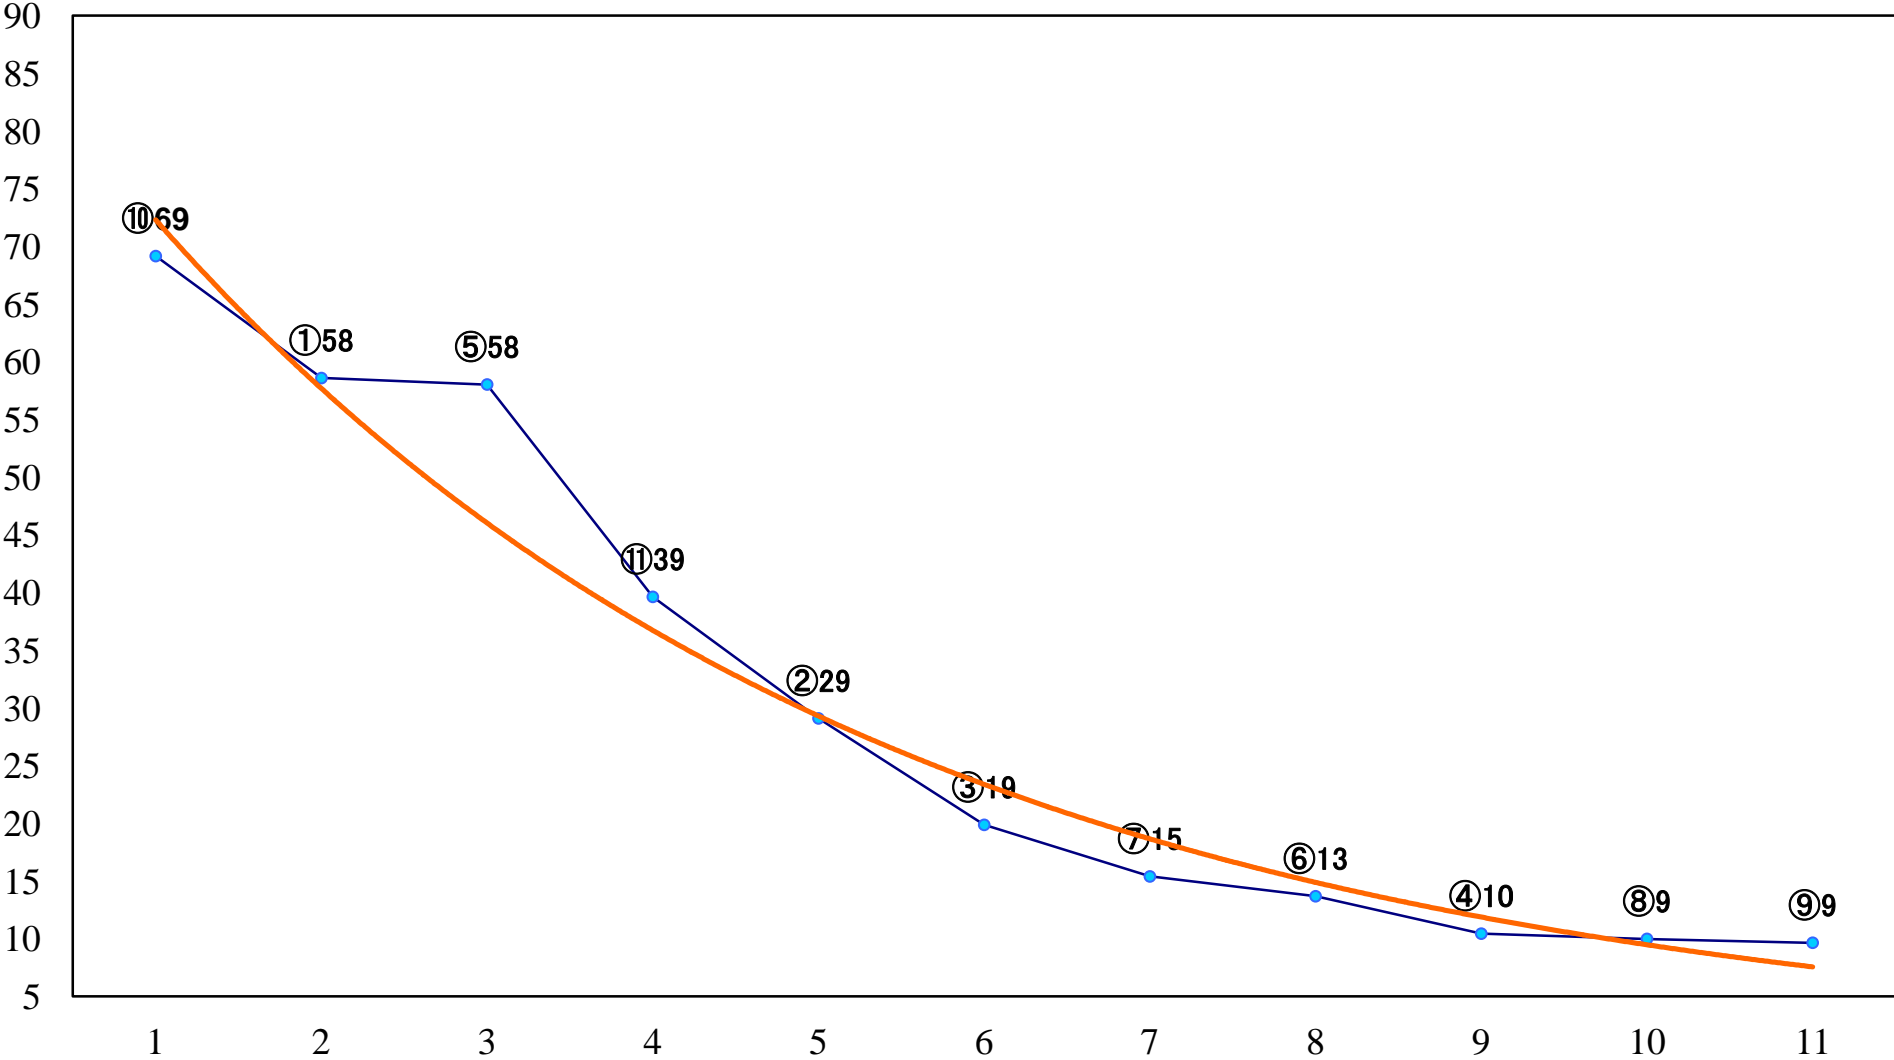

2022年12月02日(金) 船橋競馬 11R 20:10  
里神楽スプリントB1B2選抜馬 左1200mm

2022年12月02日(金) 船橋競馬 12R 20:50  
FunabashiJockeysFeC3 左1600mm