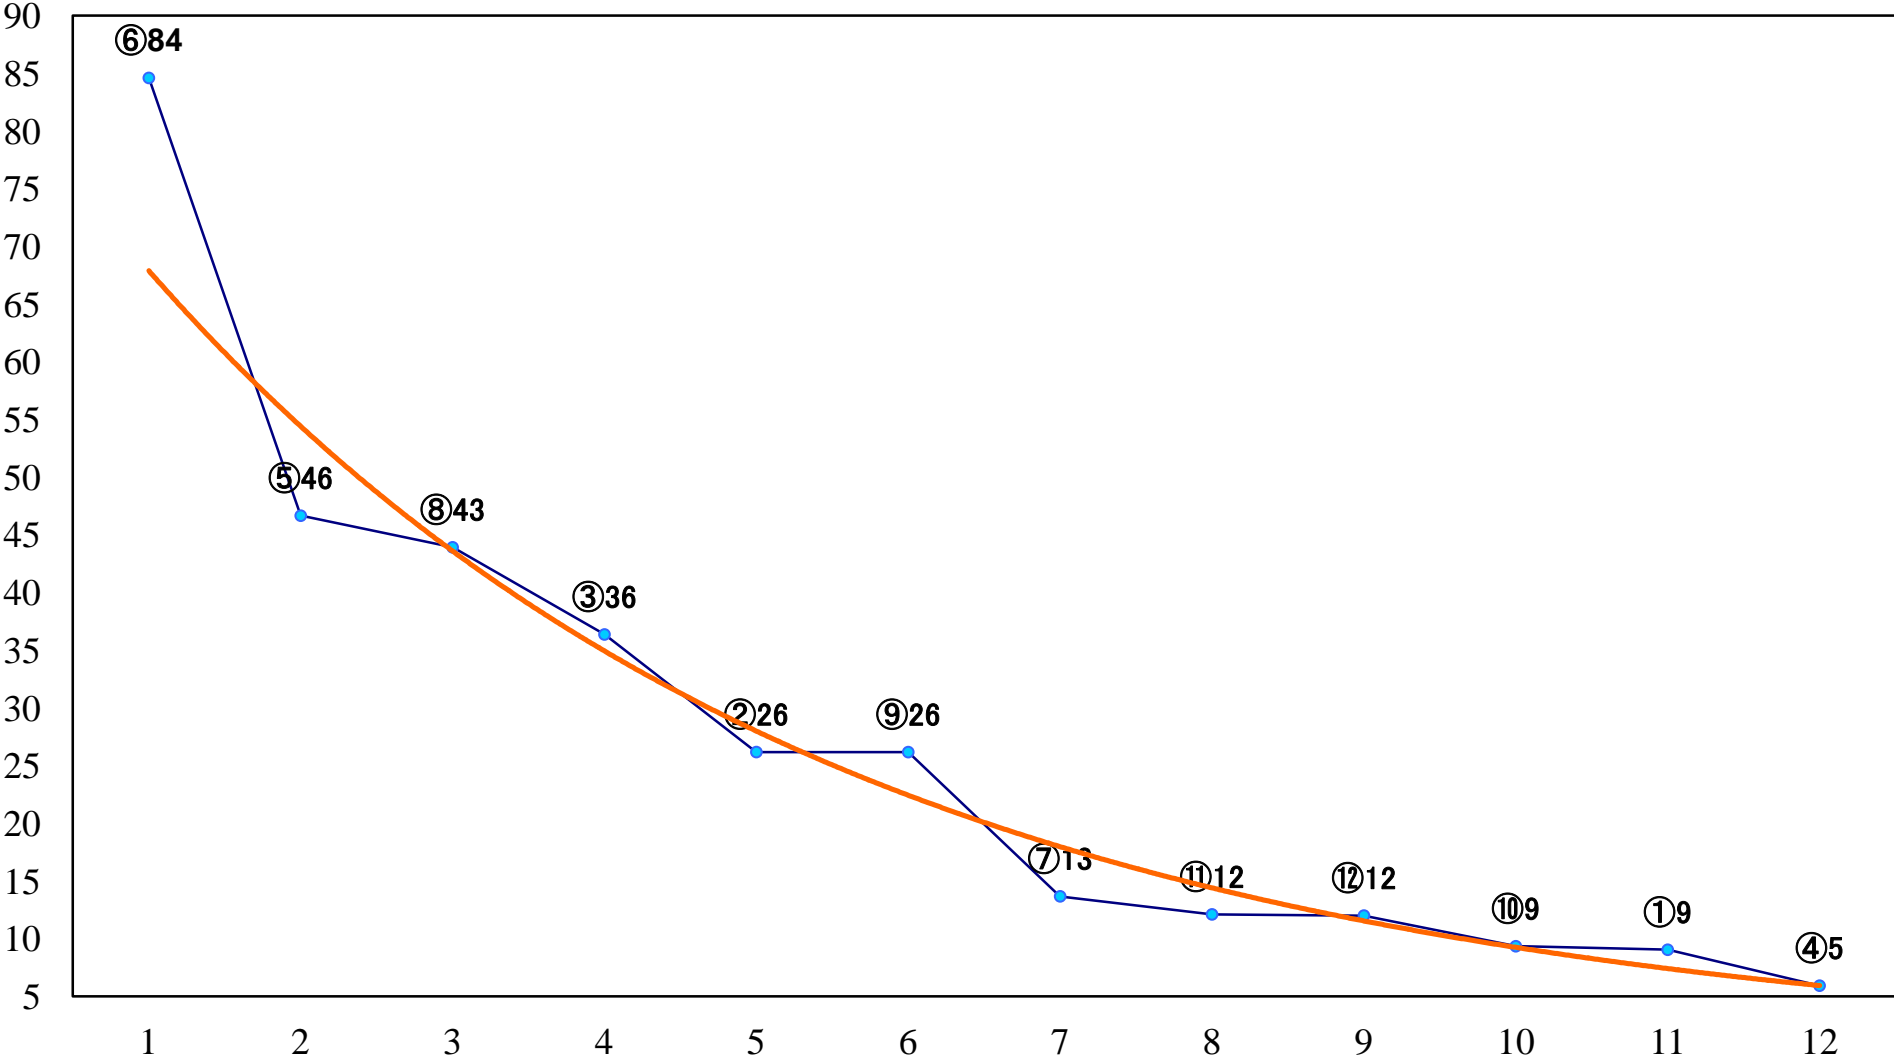

2022年12月02日(金) 船橋競馬 7R 17:50
C2八九 左1500mm