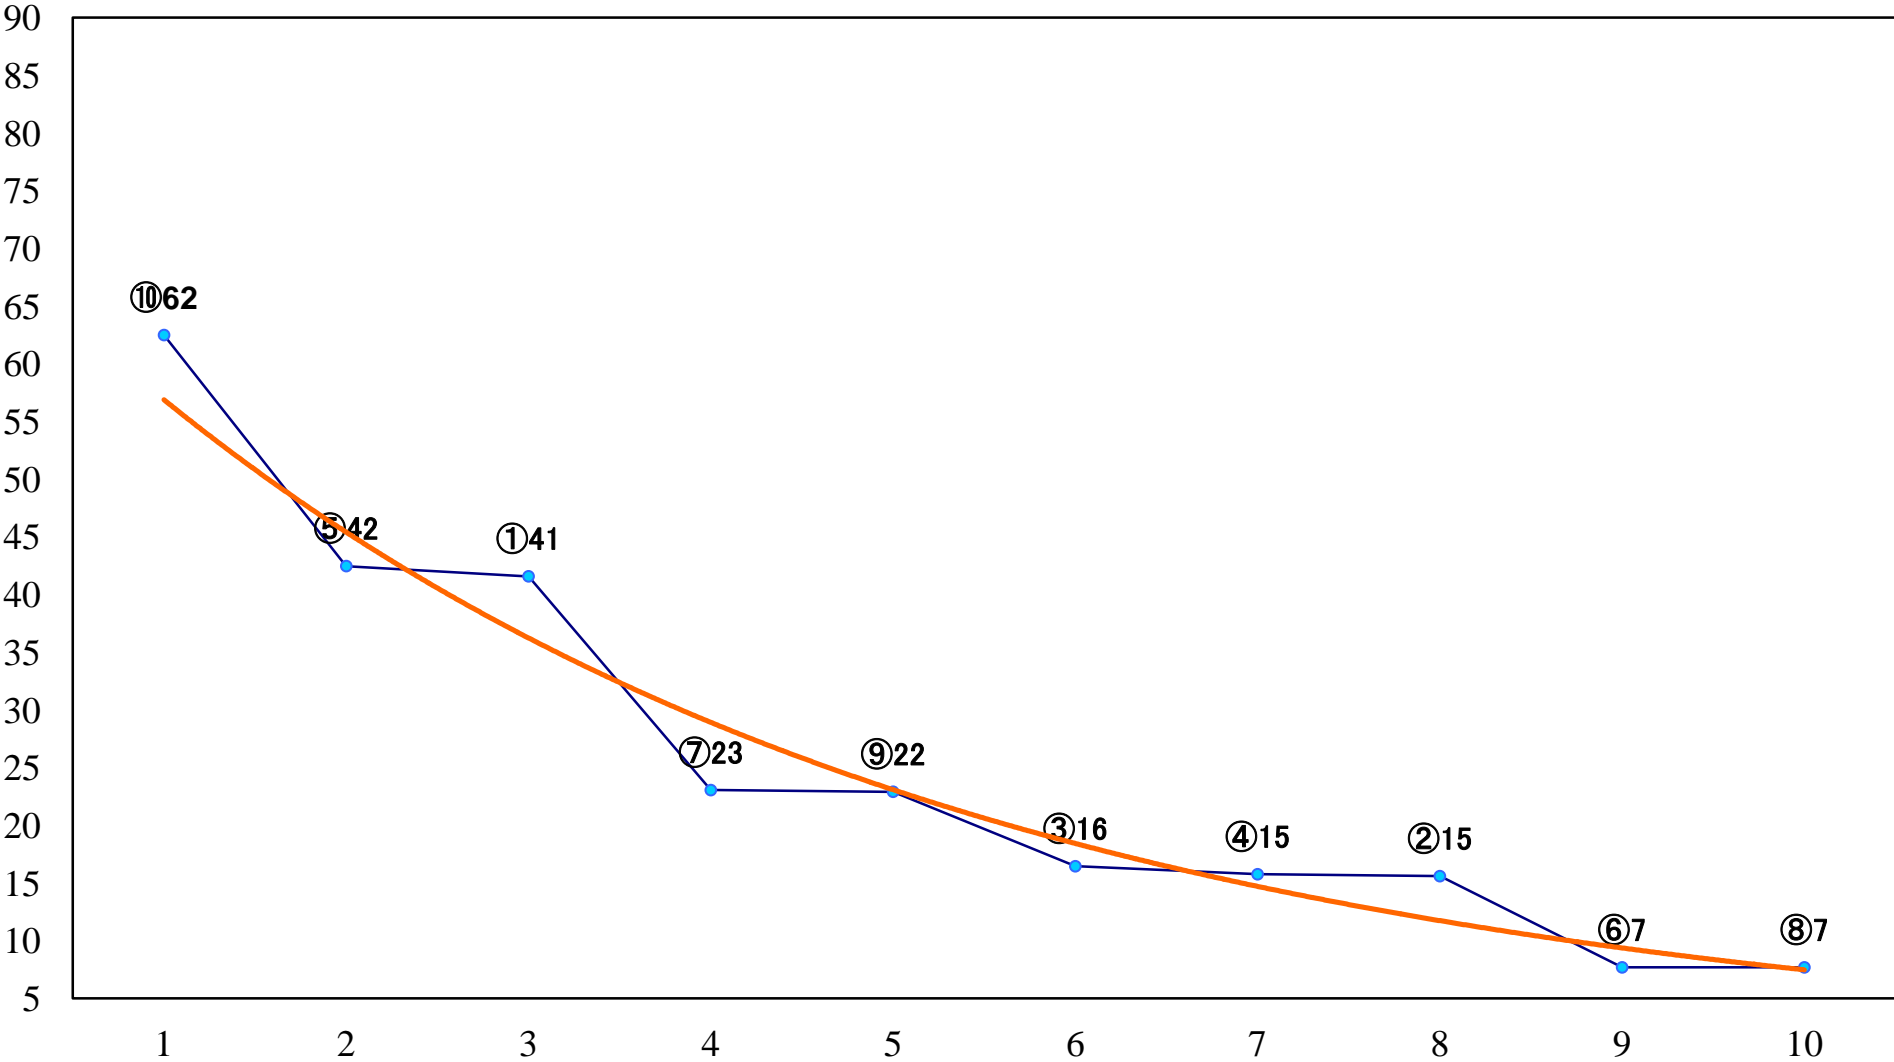

2022年12月12日(月) 川崎競馬 2R 15:30
2歳6 左1400mm