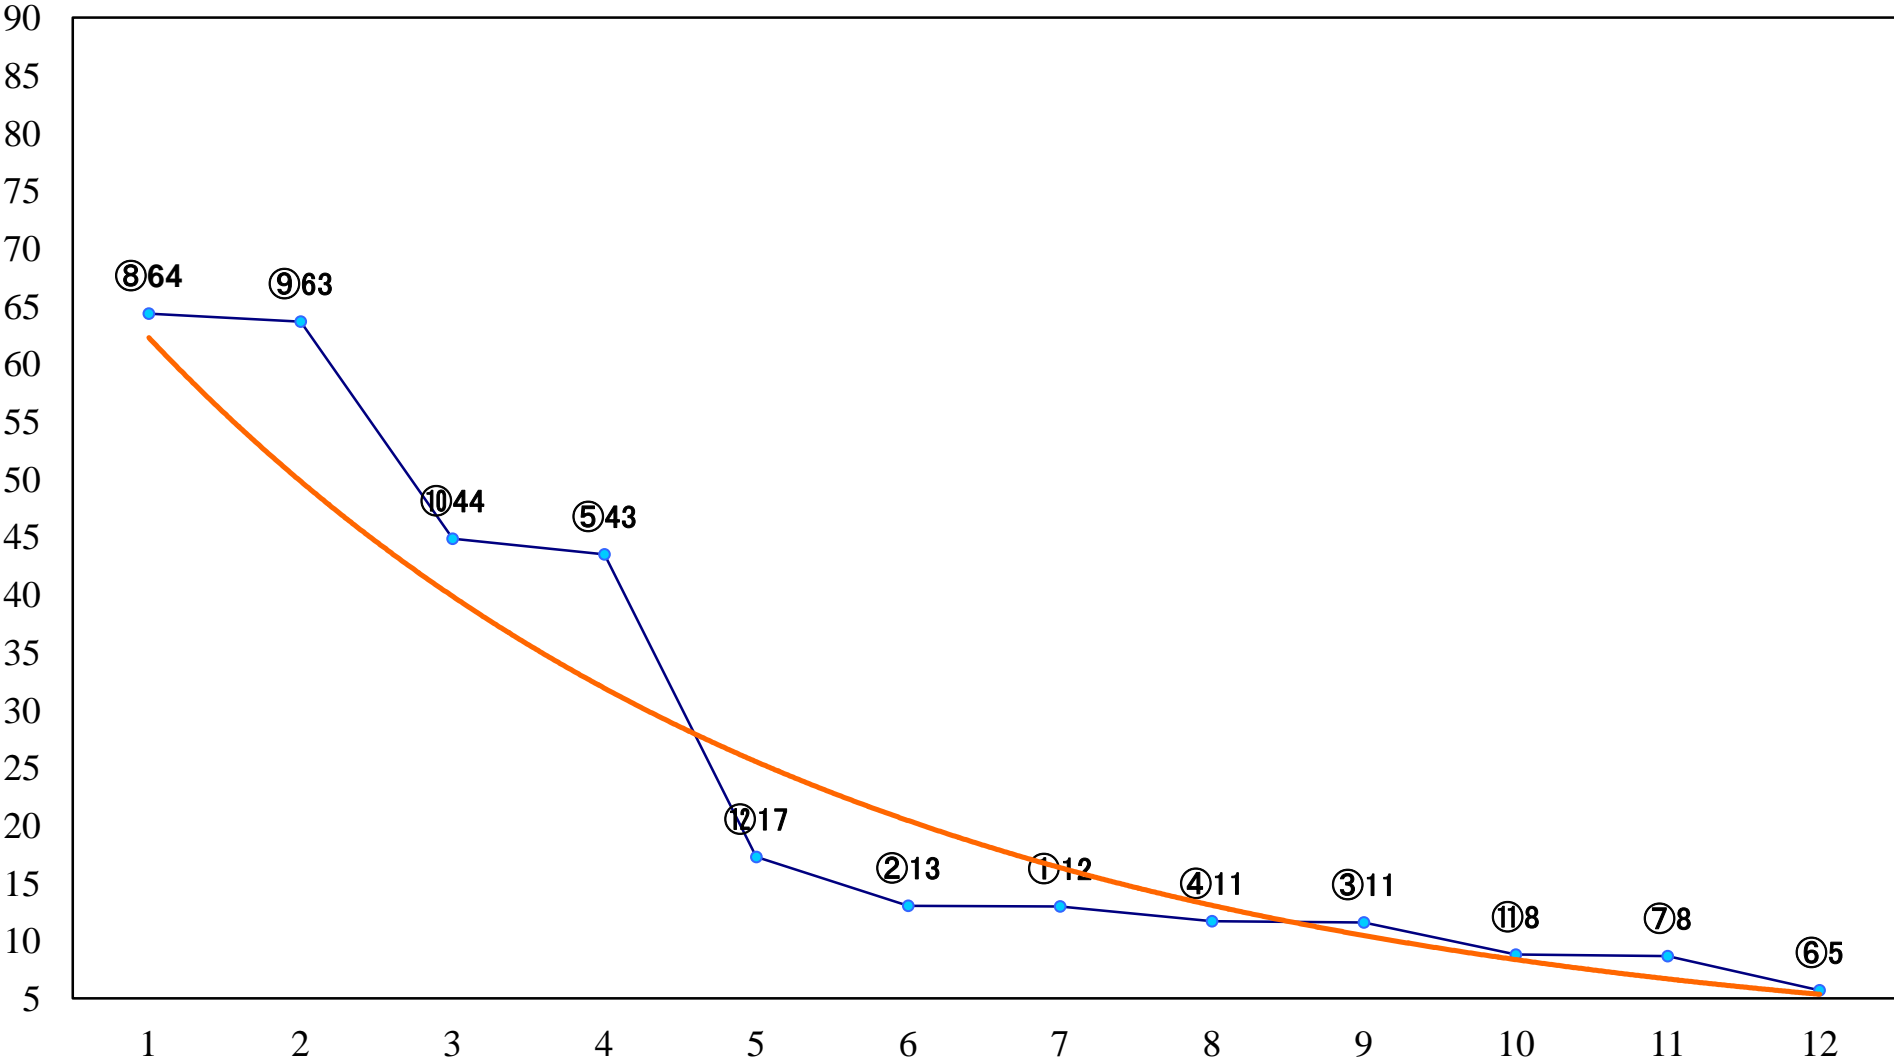

2022年12月12日(月) 川崎競馬 4R 16:30
ヤマネ賞C3選定馬 左900mm