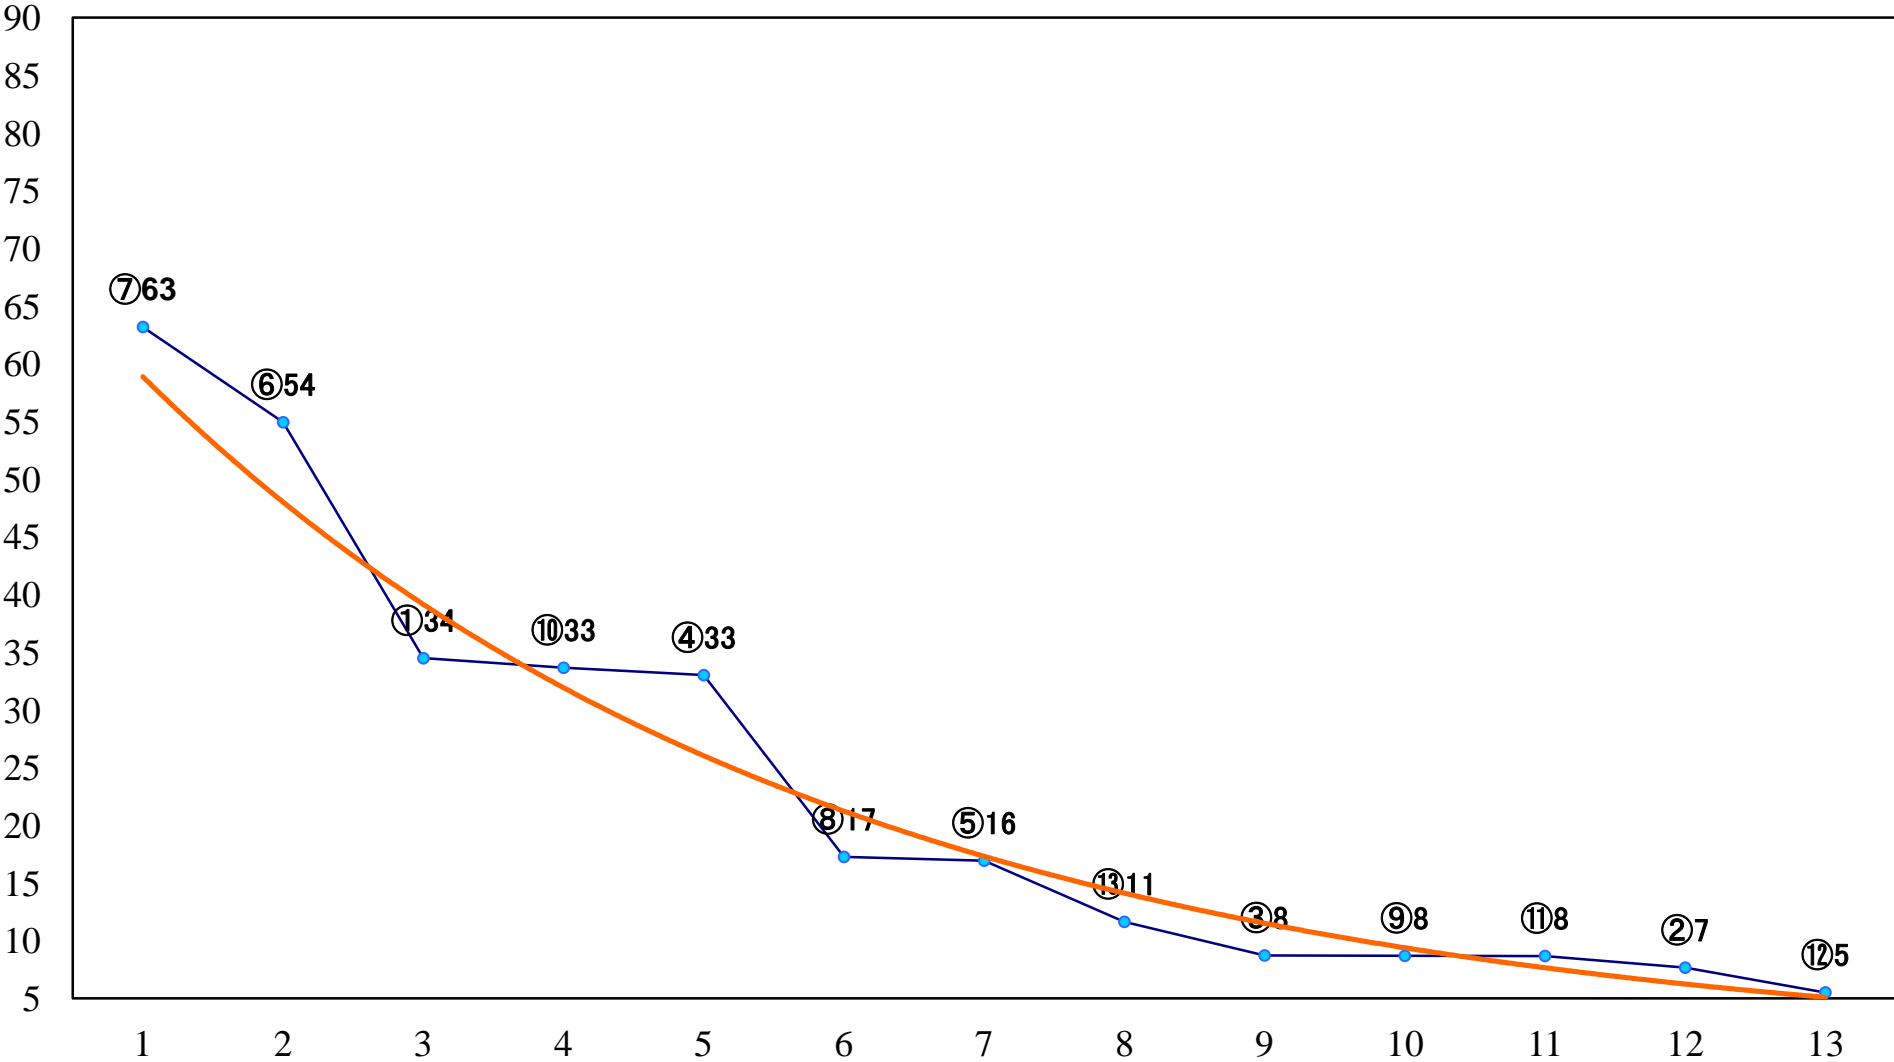

2022年12月12日(月) 川崎競馬 3R 16:00
スパイダー特別2歳3 左1500mm