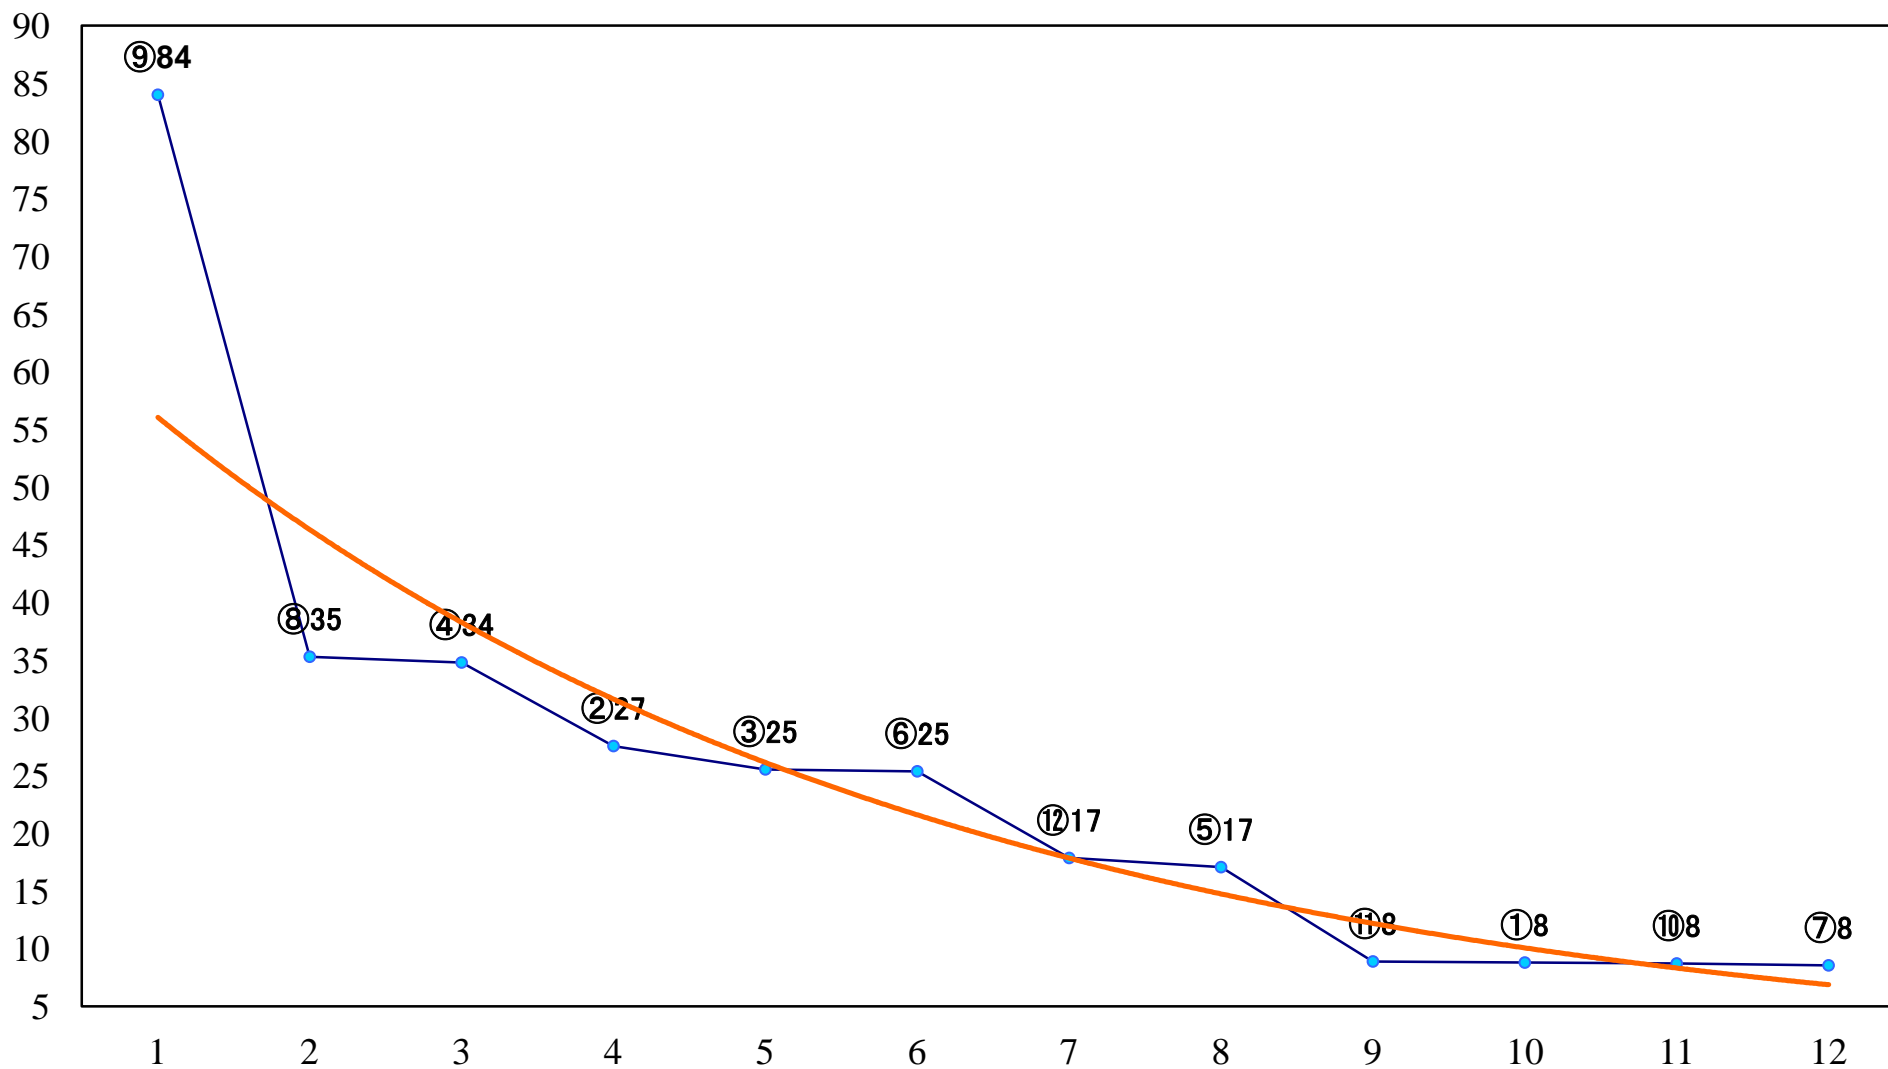

2022年12月12日(月) 川崎競馬 1R 15:00
クリンゲル賞3歳150万未満選定馬 左900mm