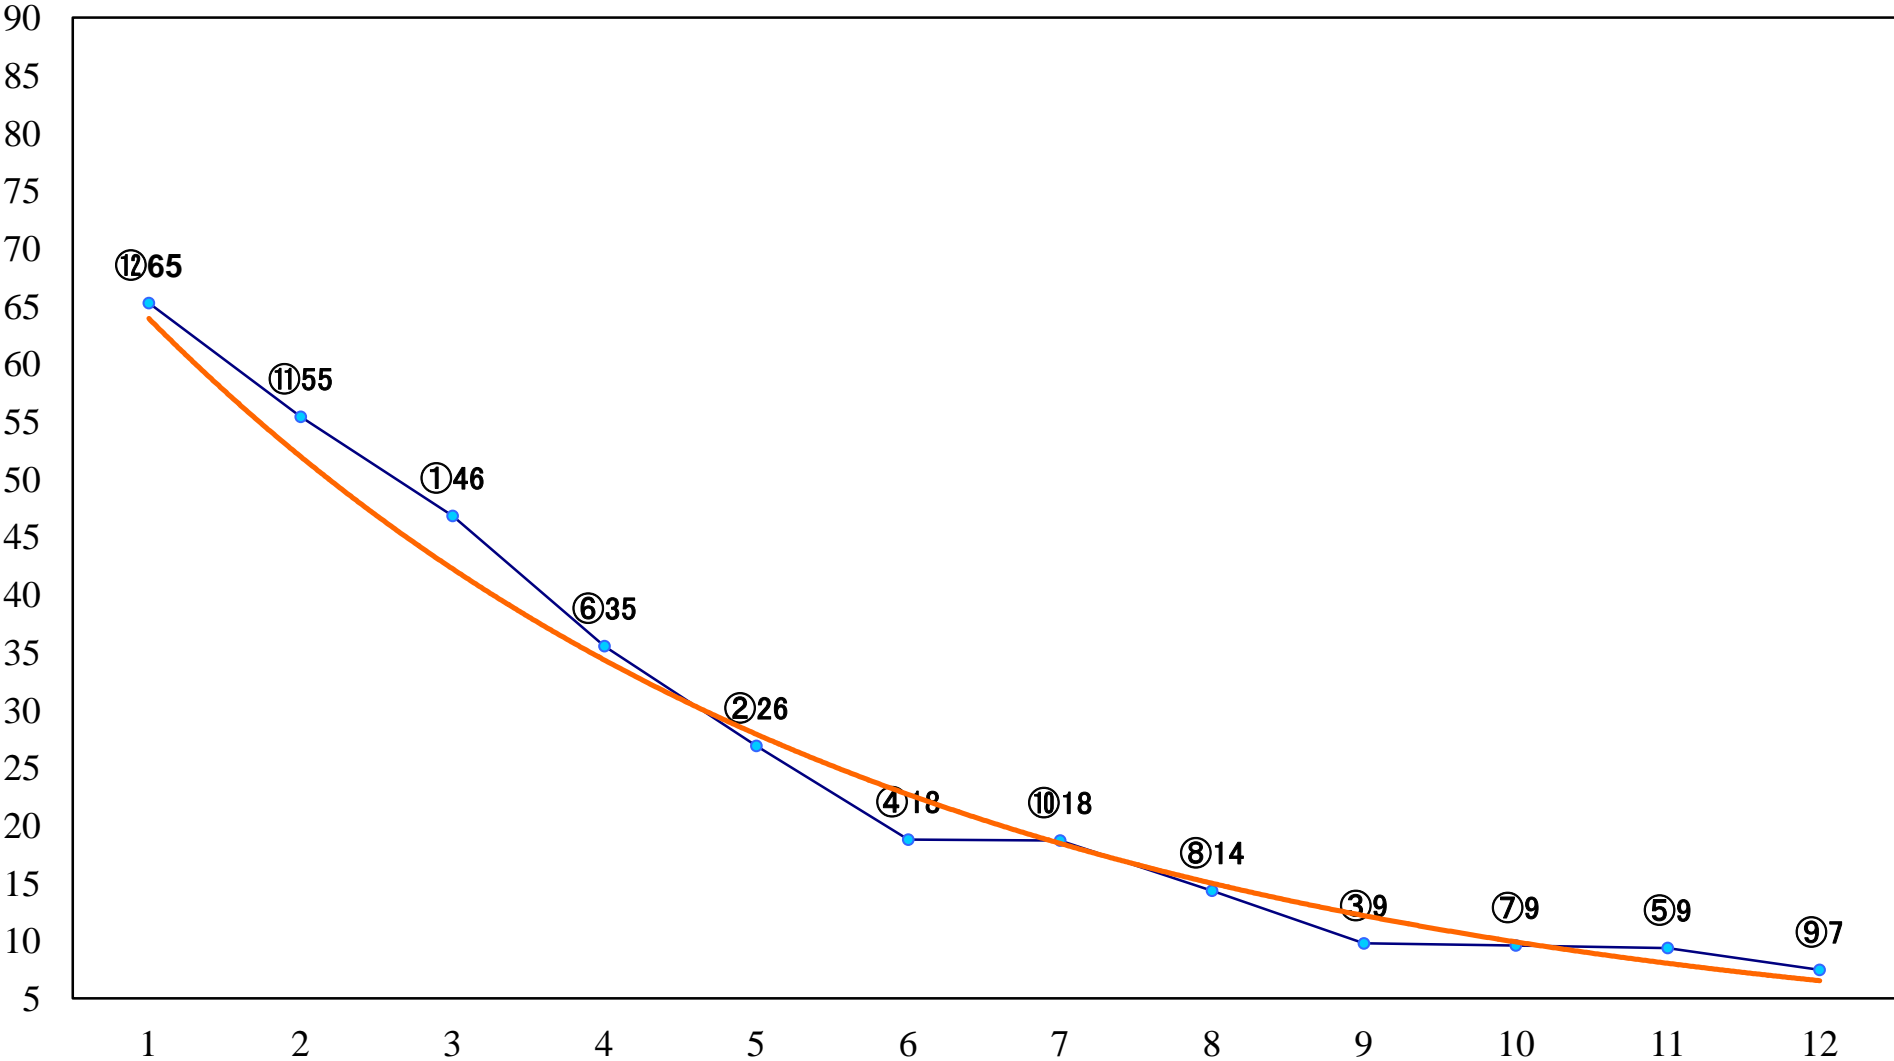

2022年12月12日(月) 川崎競馬 7R 18:00
闘魂賞C1選定馬 左900mm