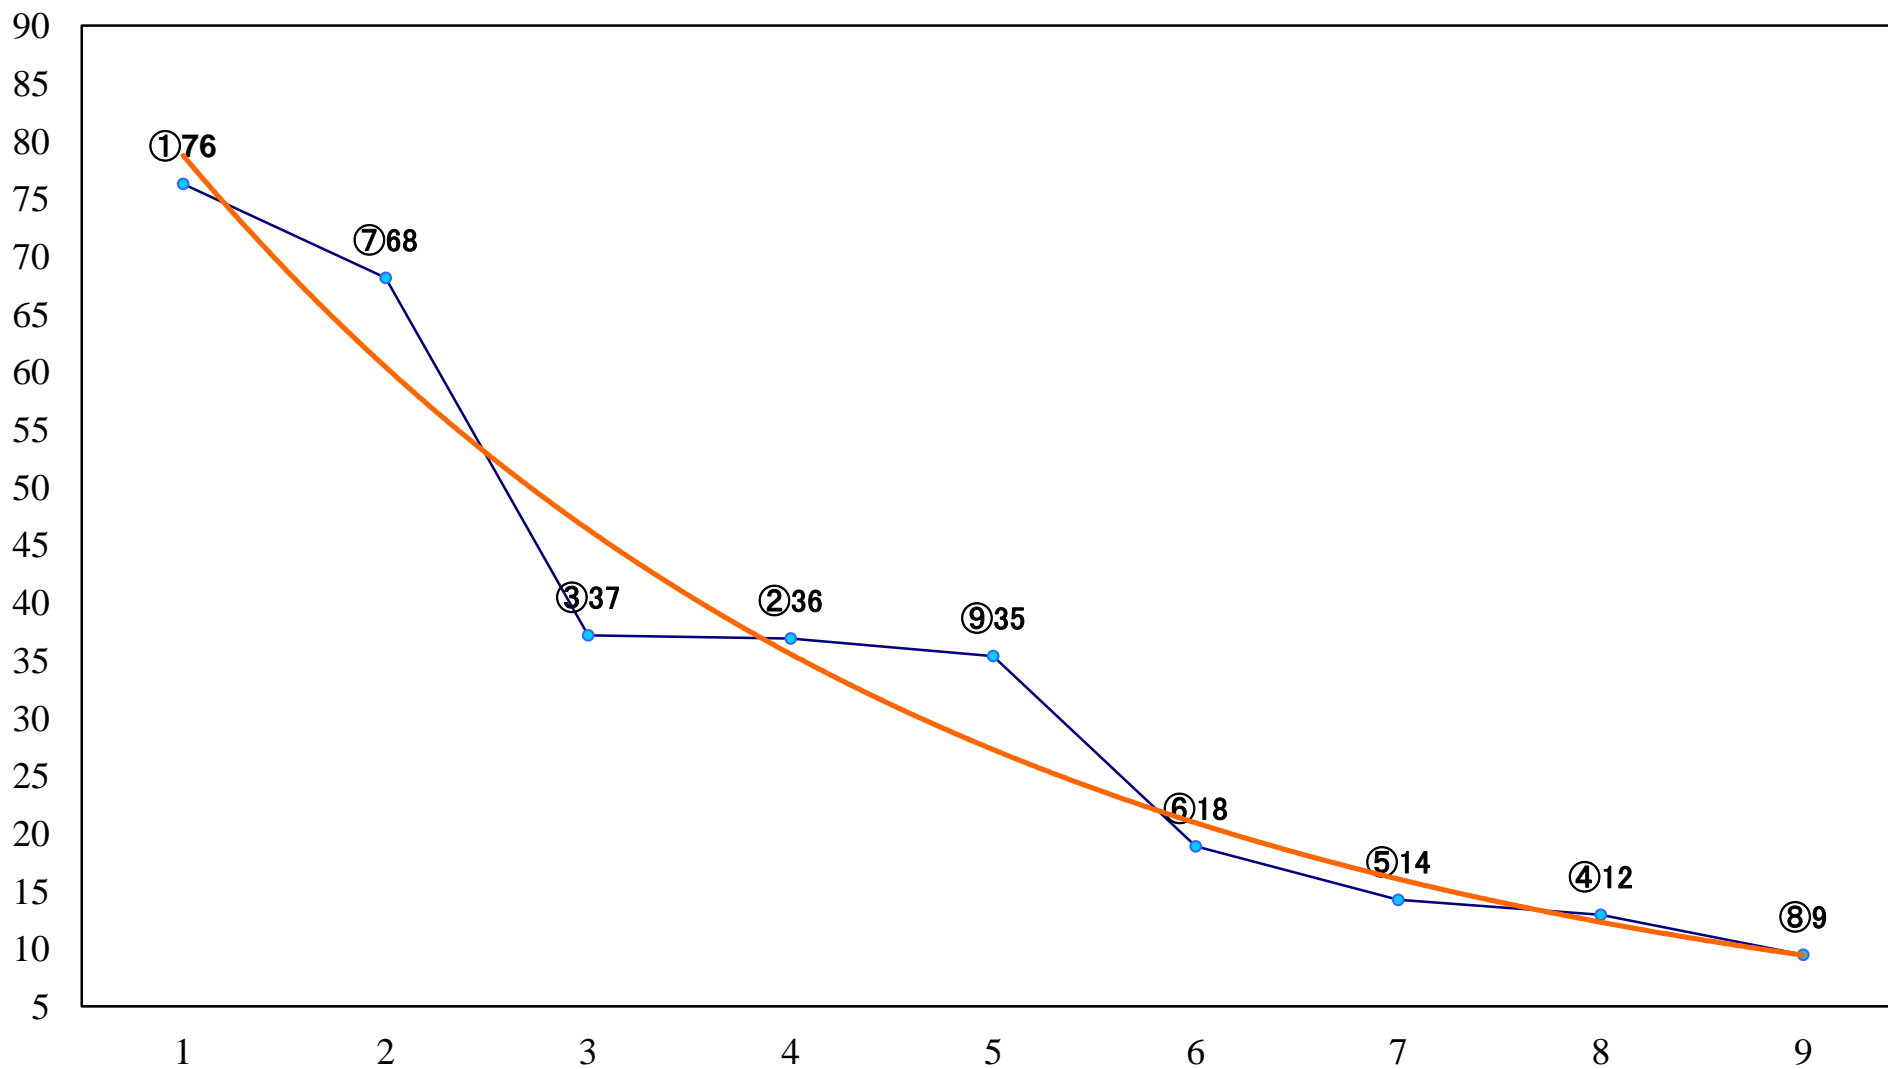

2022年12月12日(月)川崎競馬 10R 19:40  
今年連対100%無敵の女王！佐藤水B3二 左1600mm

2022年12月12日(月)川崎競馬 11R 20:15  
川崎競輪の絶対エース！郡司浩平B1B2ー 左1500mm