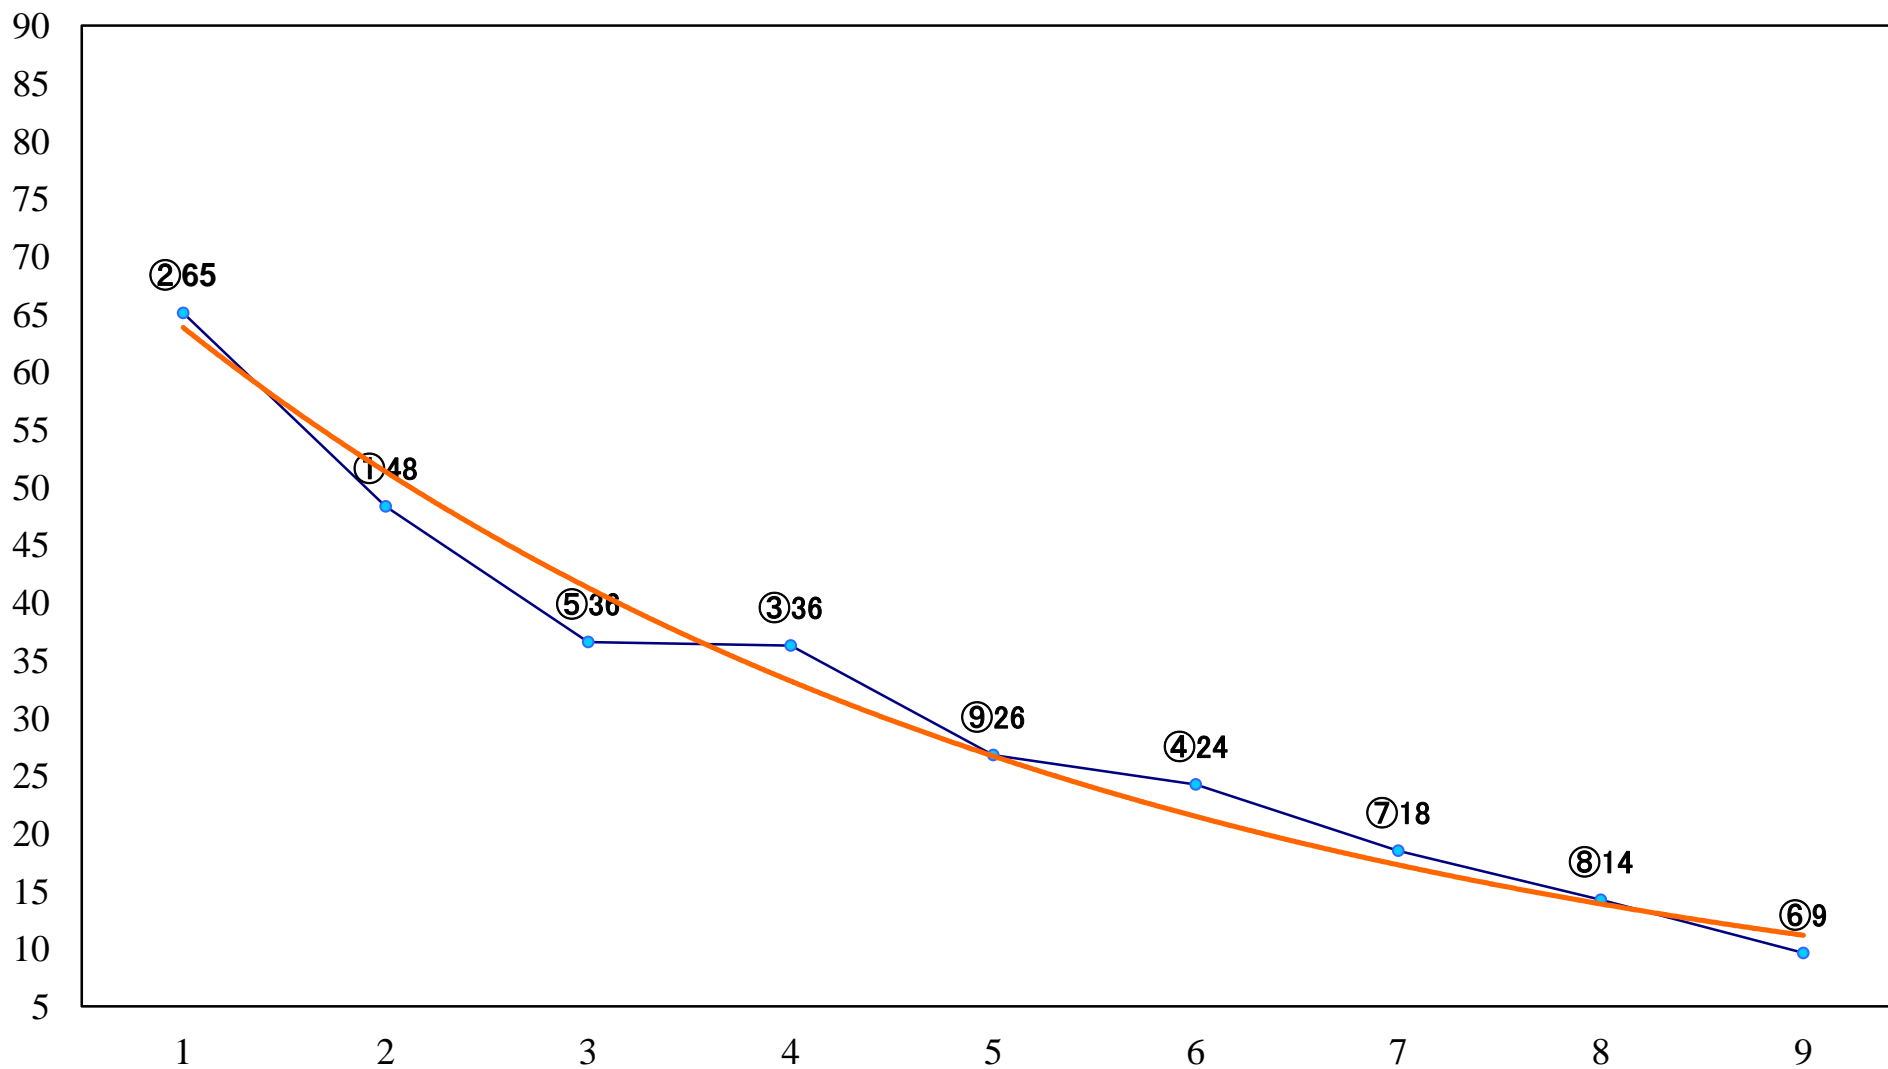

2022年12月12日(月)川崎競馬 10R 19:40  
今年連対100%無敵の女王！佐藤水B3二 左1600mm

2022年12月12日(月)川崎競馬 11R 20:15  
川崎競輪の絶対エース！郡司浩平B1B2ー 左1500mm