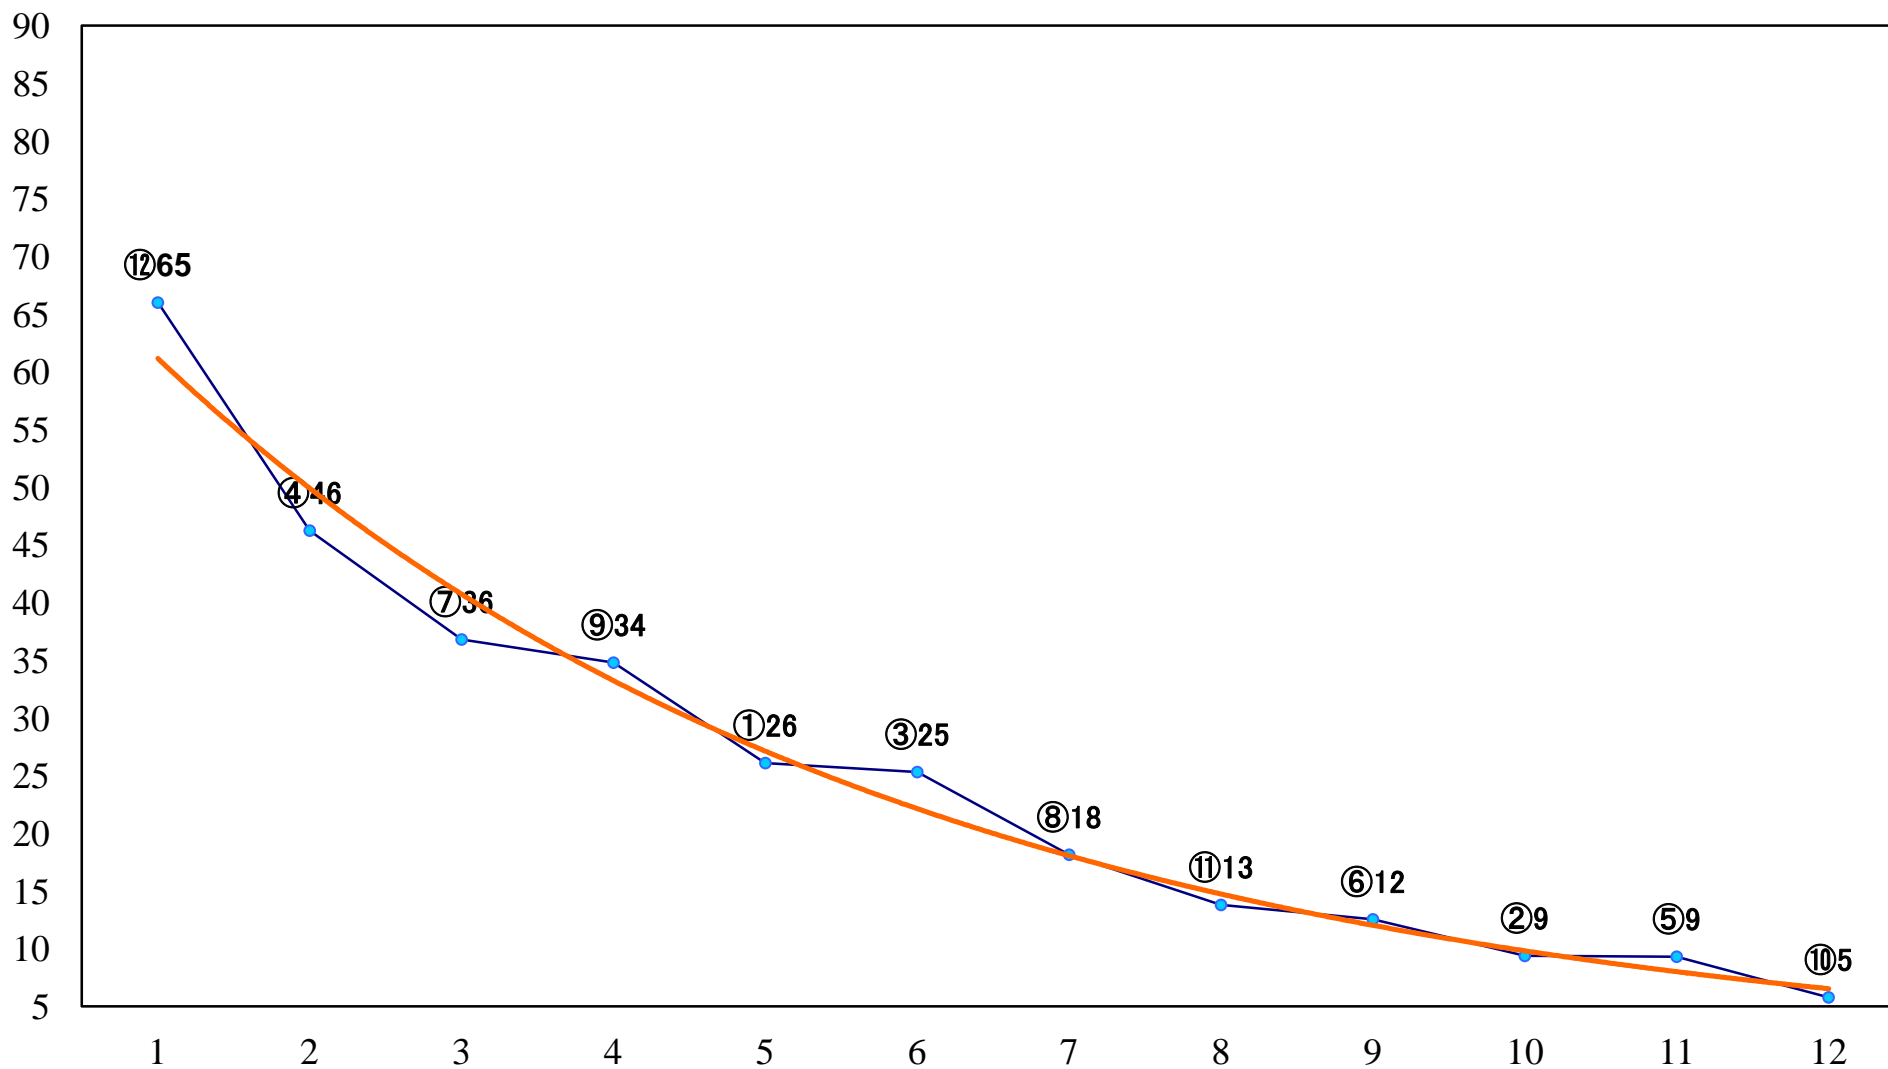

2022年12月12日(月) 川崎競馬 5R 17:00

C2一 二 三 左1400mm