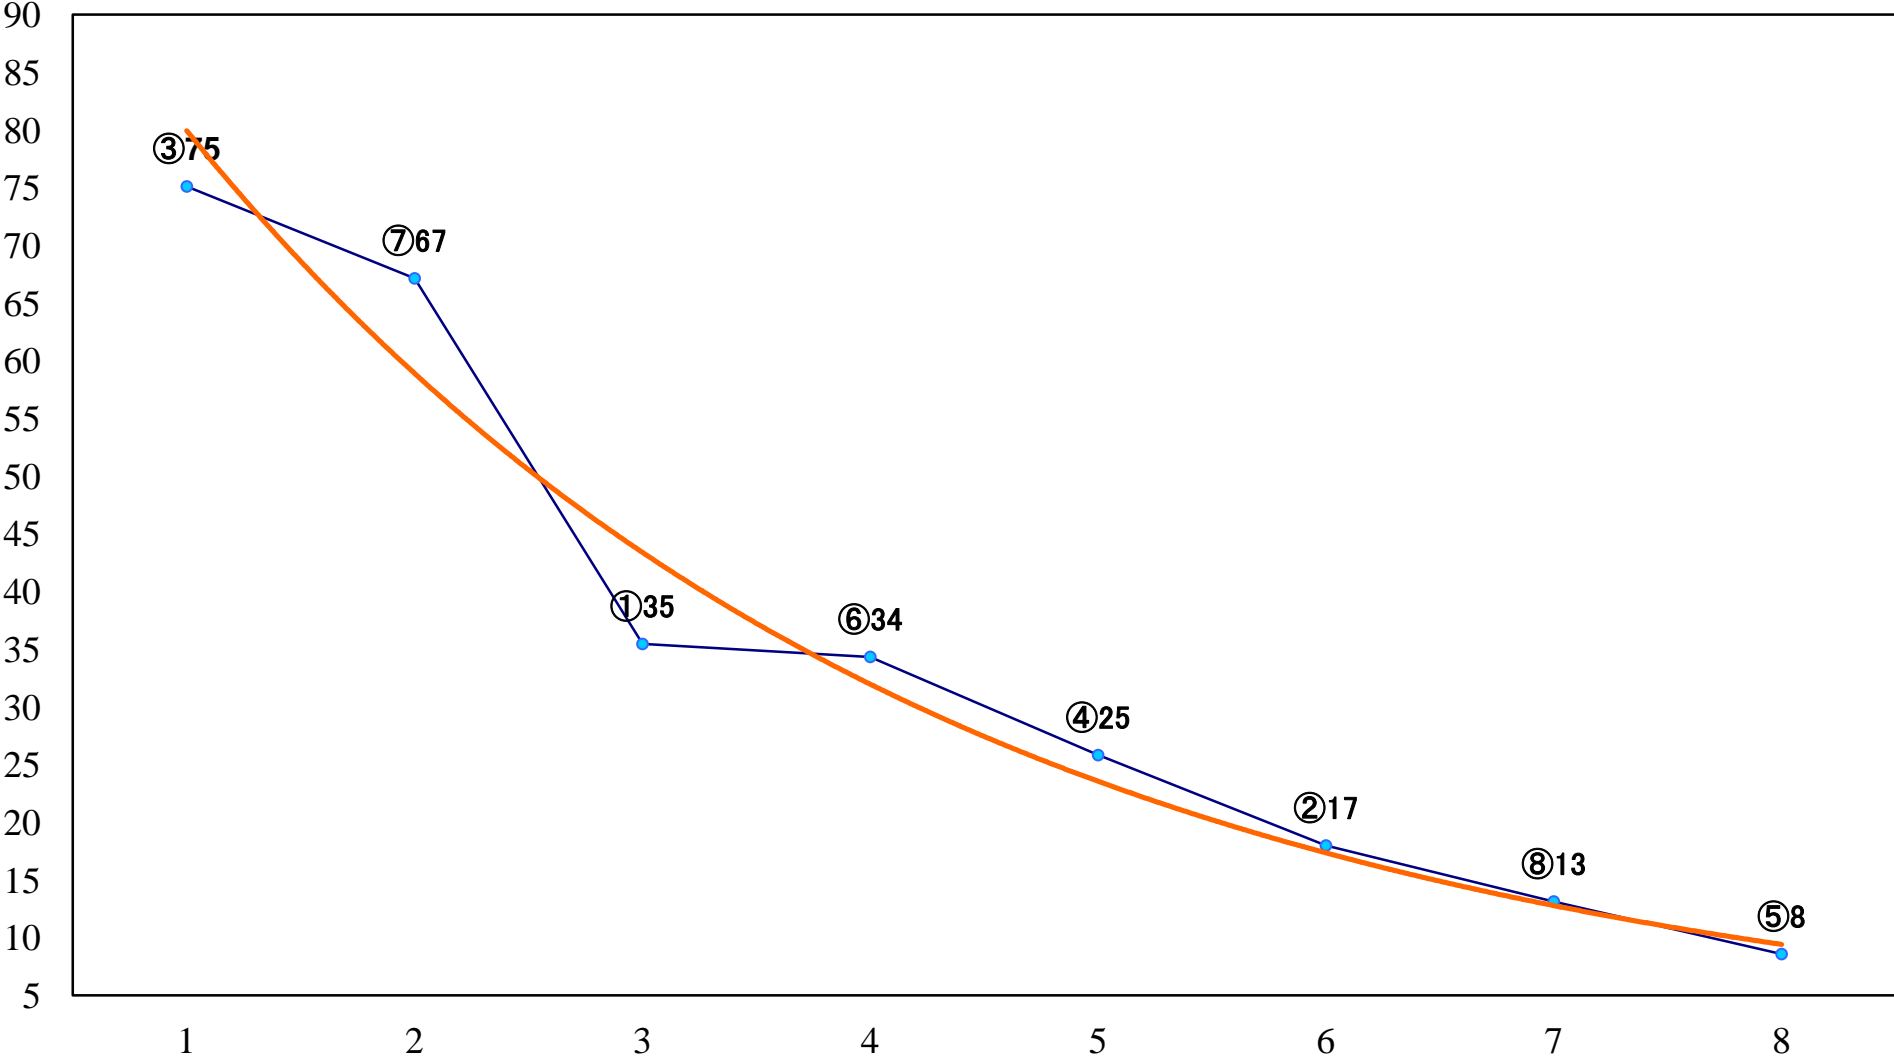

2022年12月12日(月) 川崎競馬 6R 17:30
花大根賞C2一 二 三 左1600mm