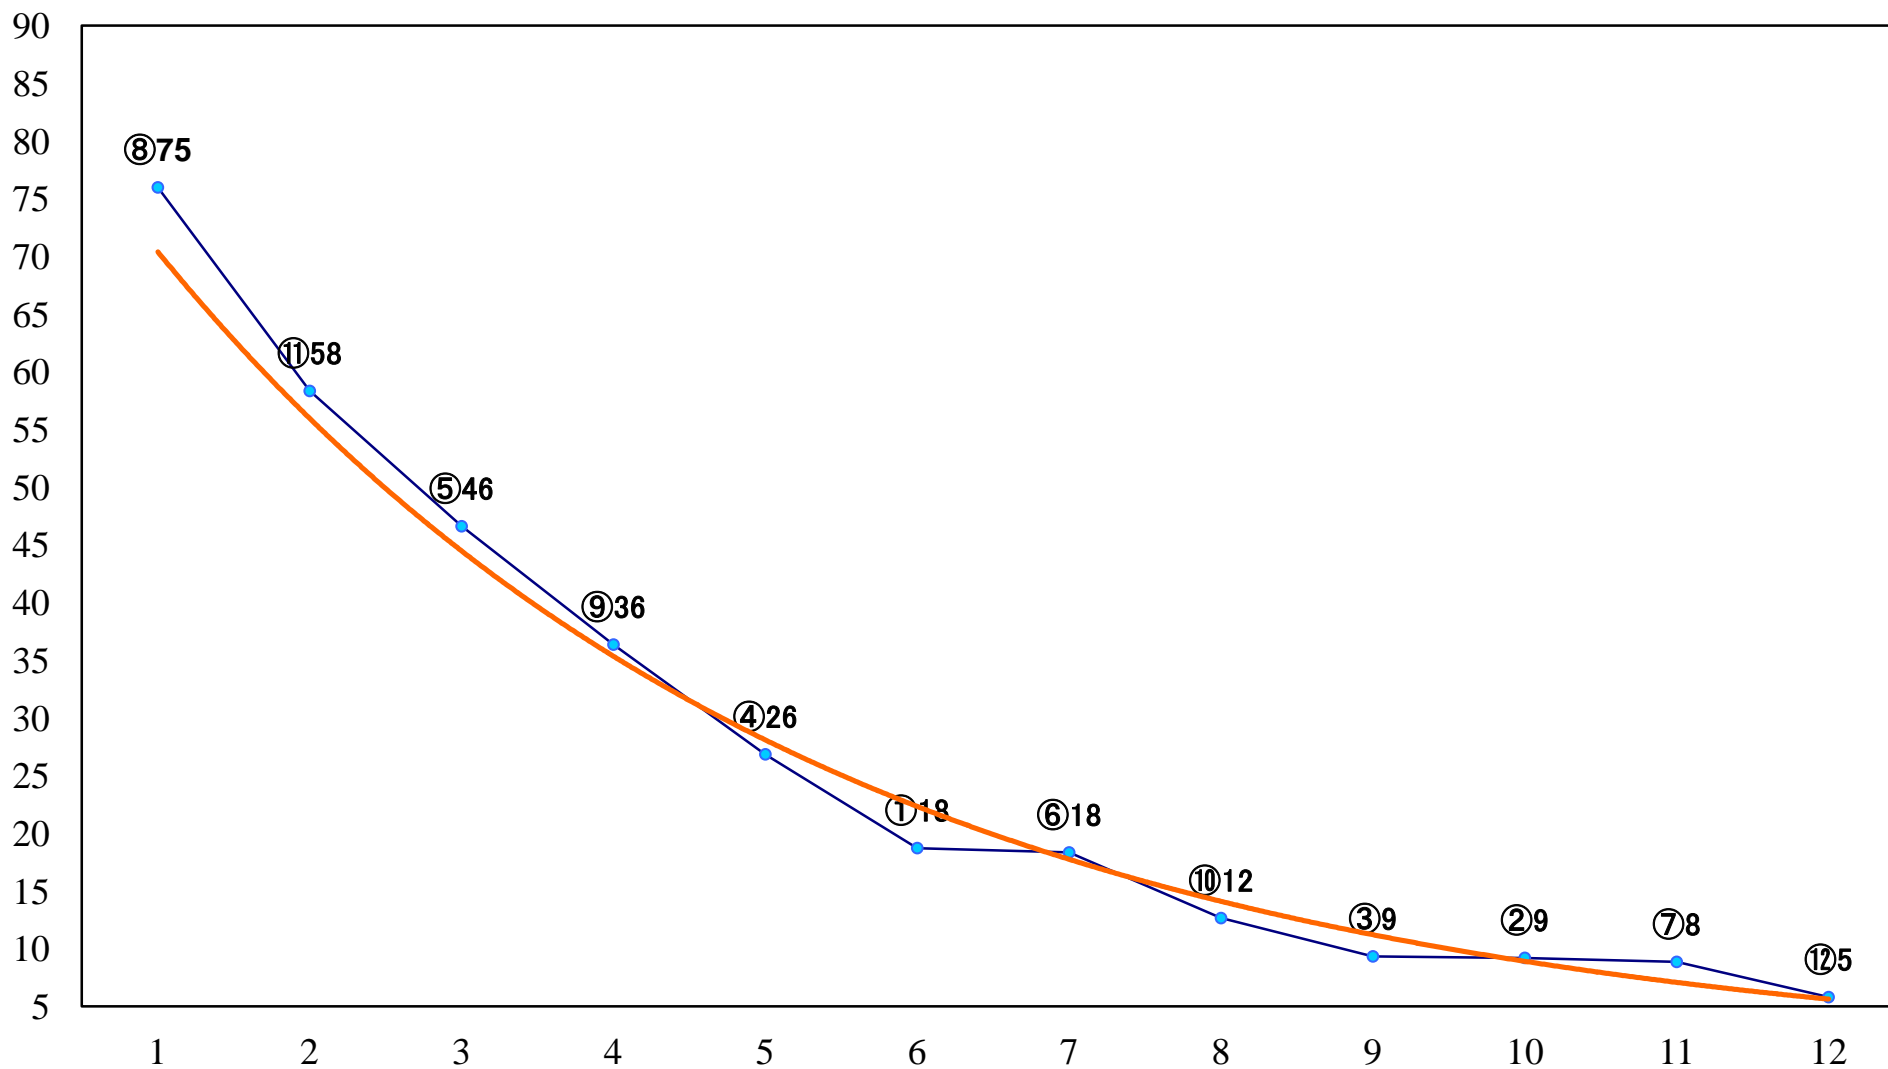

2022年12月12日(月) 川崎競馬 8R 18:30
よみラン☆ジュエルミネーションC1七八 左1400mm