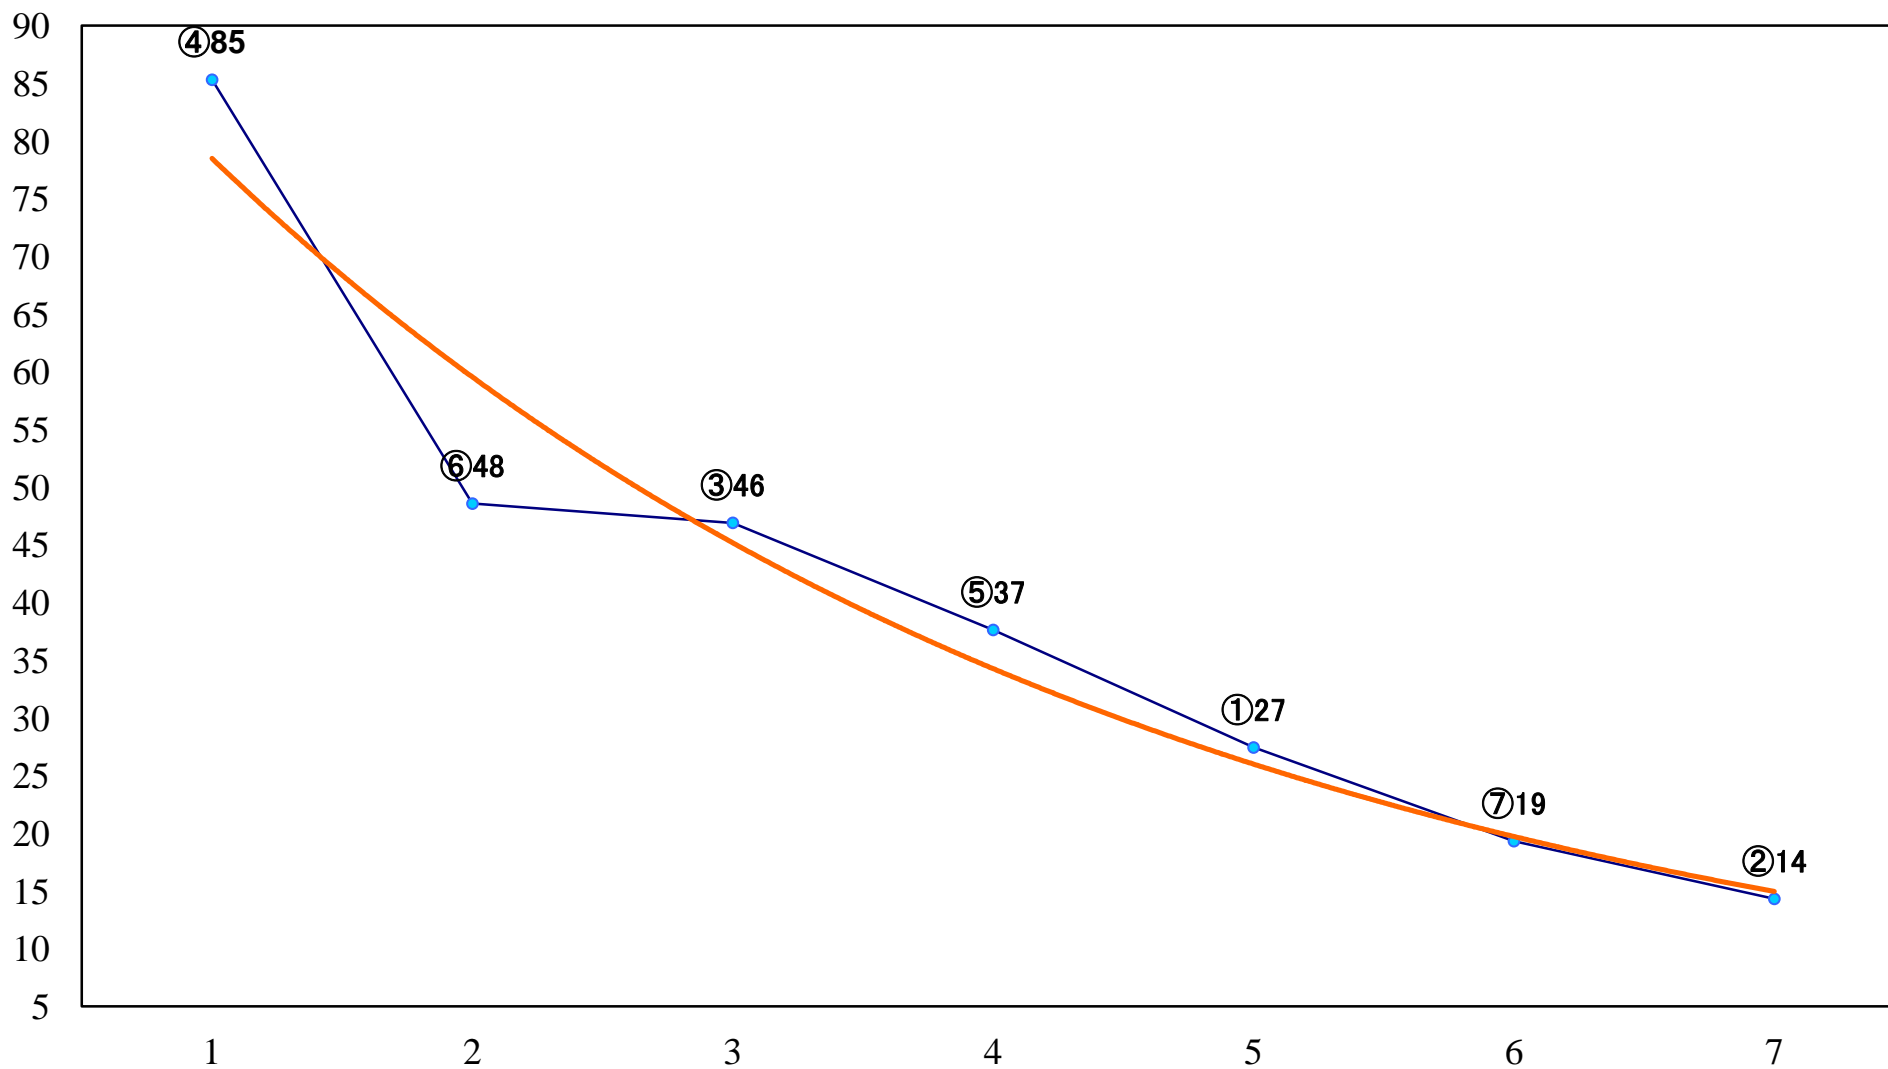

2022年12月13日(火) 川崎競馬 10R 19:40
J交 ディセンバースター賞B2B3選定馬 左1600mm

2022年12月13日(火) 川崎競馬 11R 20:15
スパークングオールスターチャレンジA2下 左2100mm

2022年12月13日(火) 川崎競馬 12R 20:50
冬休みはジュエルミネーション！C2選定馬 左900mm