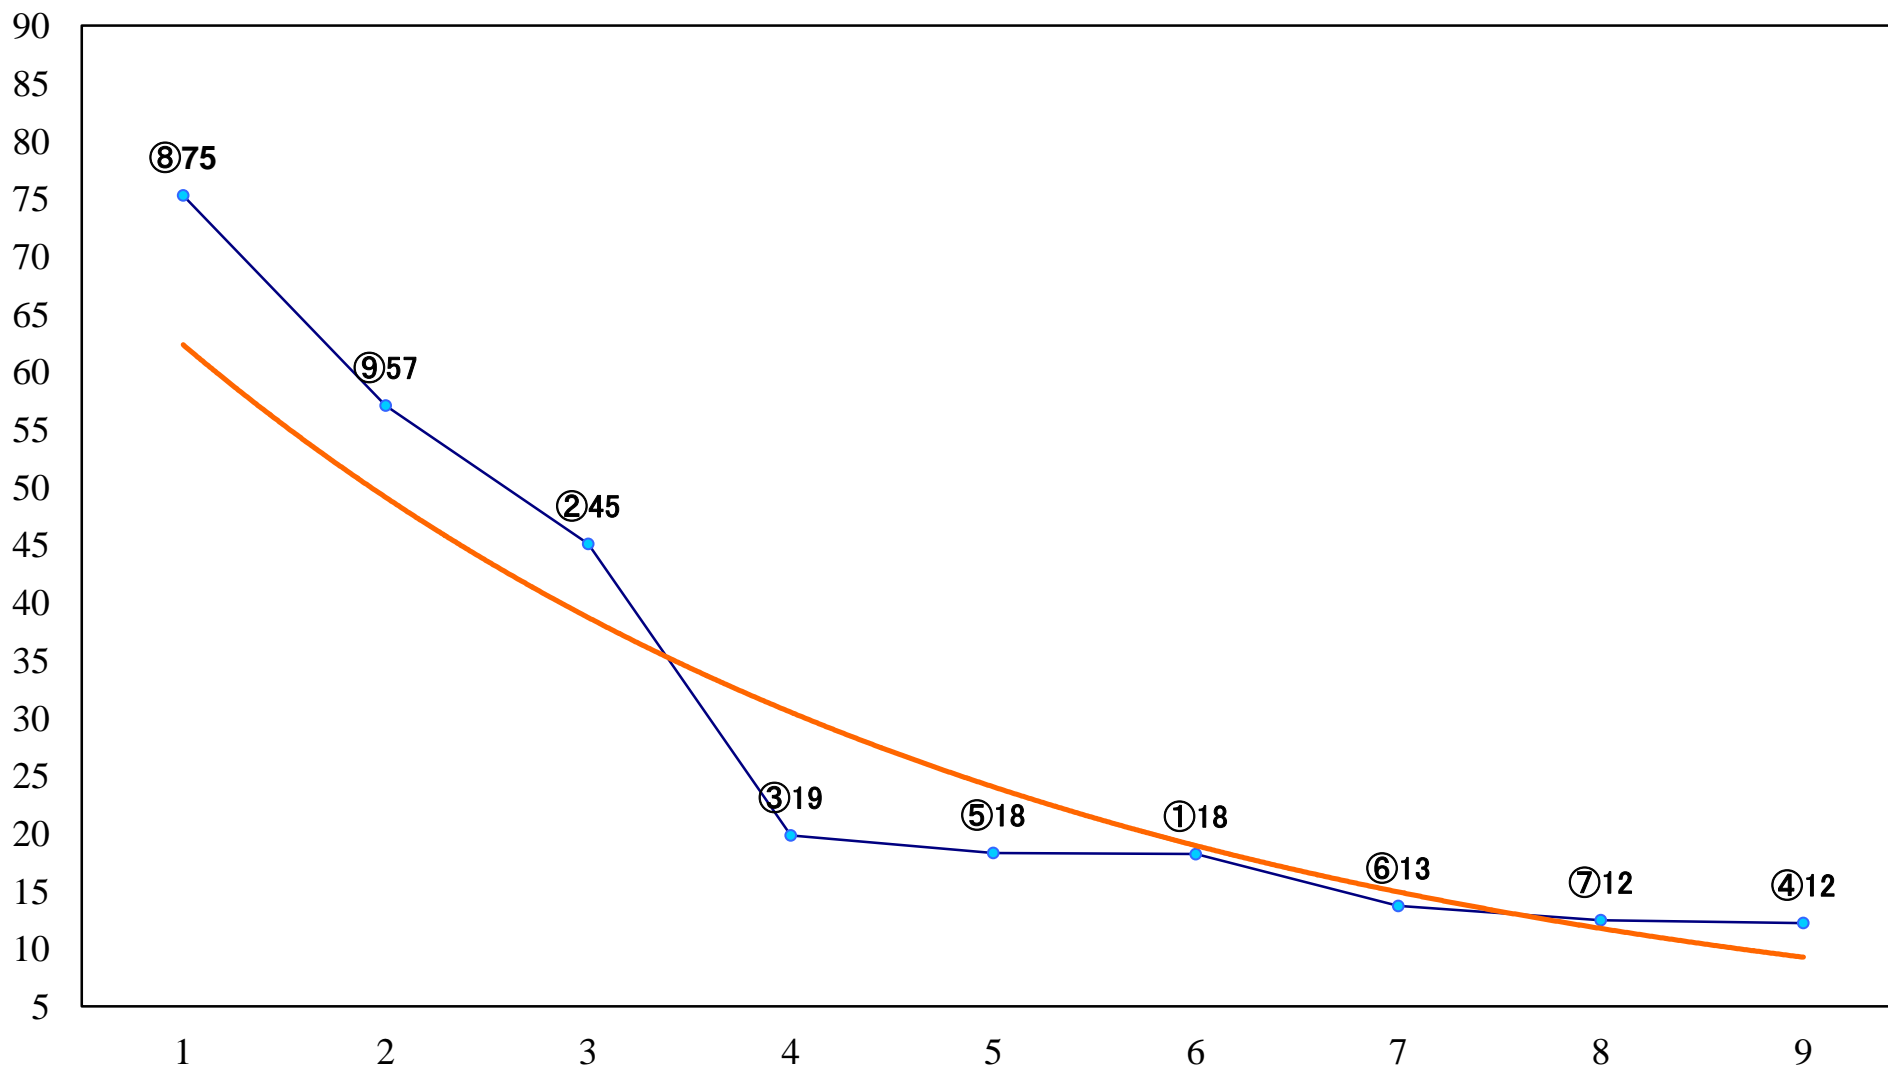

2022年12月13日(火) 川崎競馬 8R 18:30
明治記念大磯邸園・旧吉田茂邸C1四五六左1400mm