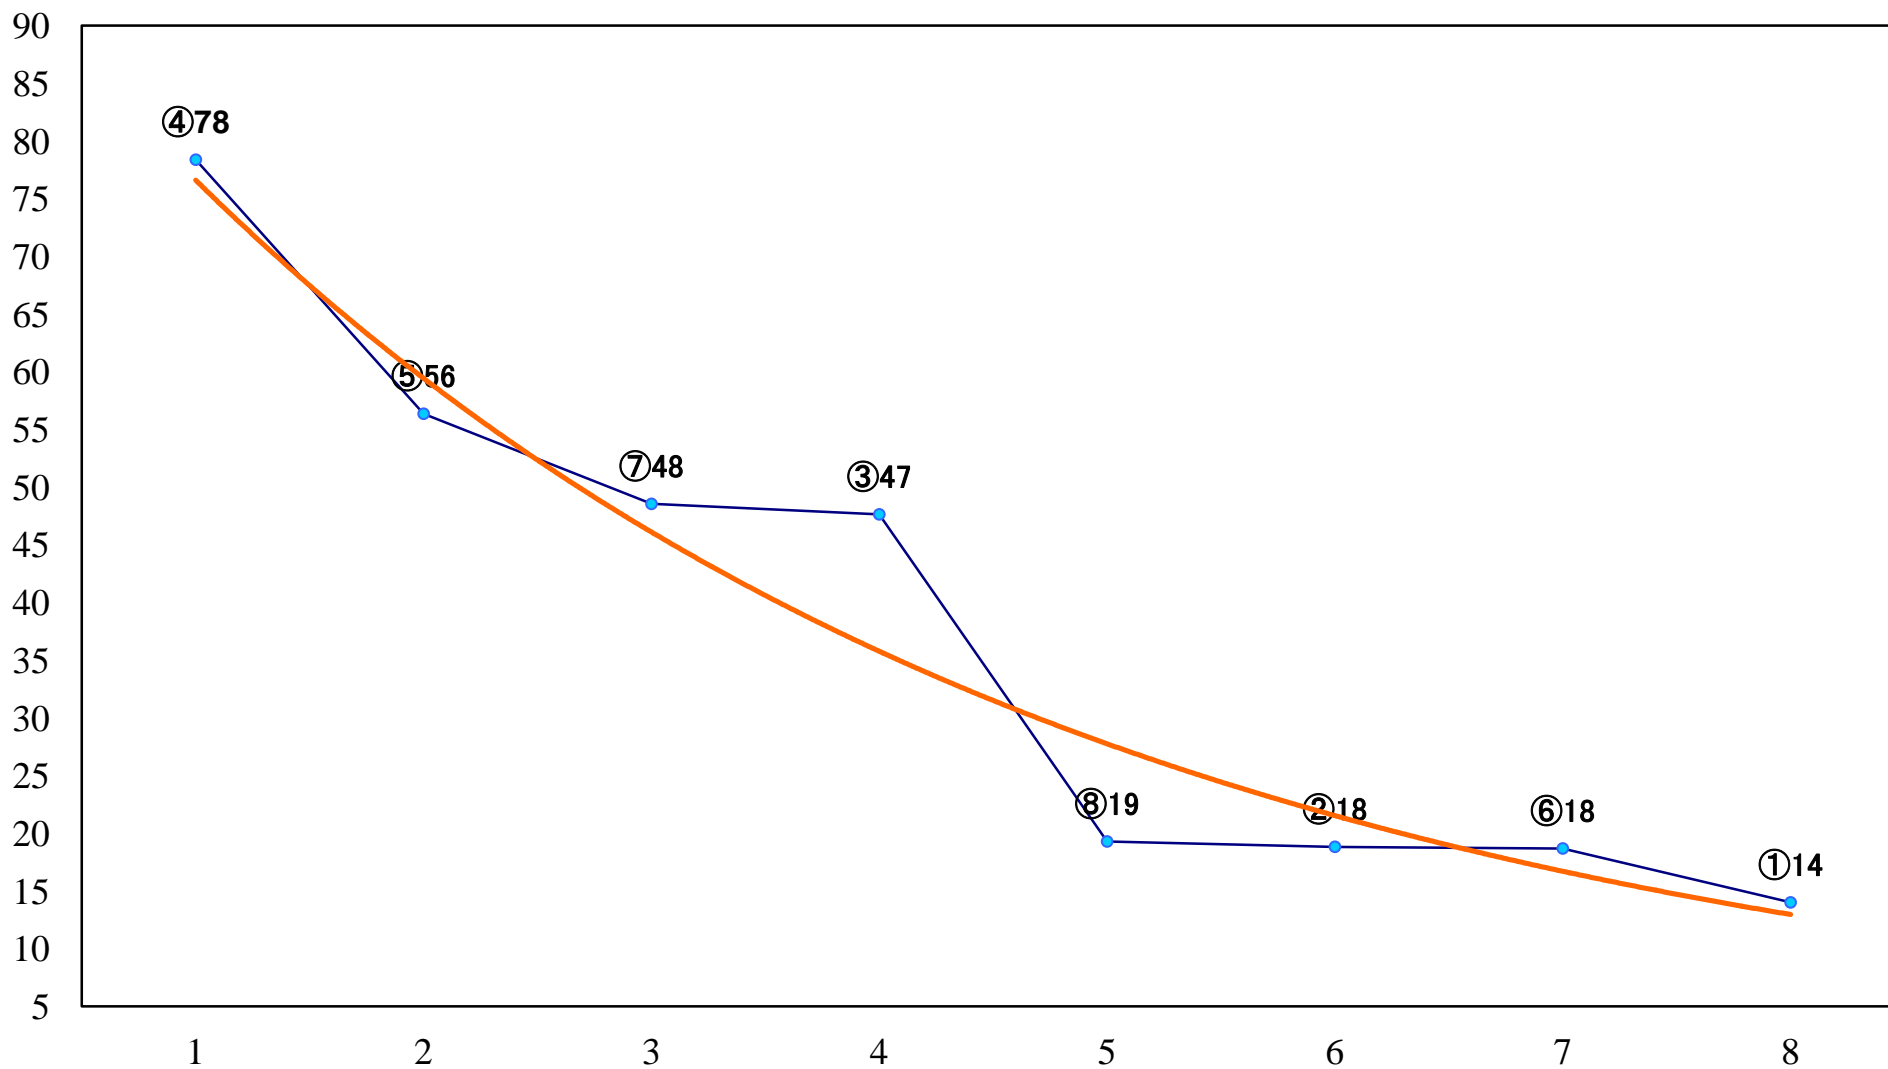

2022年12月13日(火) 川崎競馬 7R 18:00
大磯らしい潤いづくり記念C1四 五 六 左1500mm