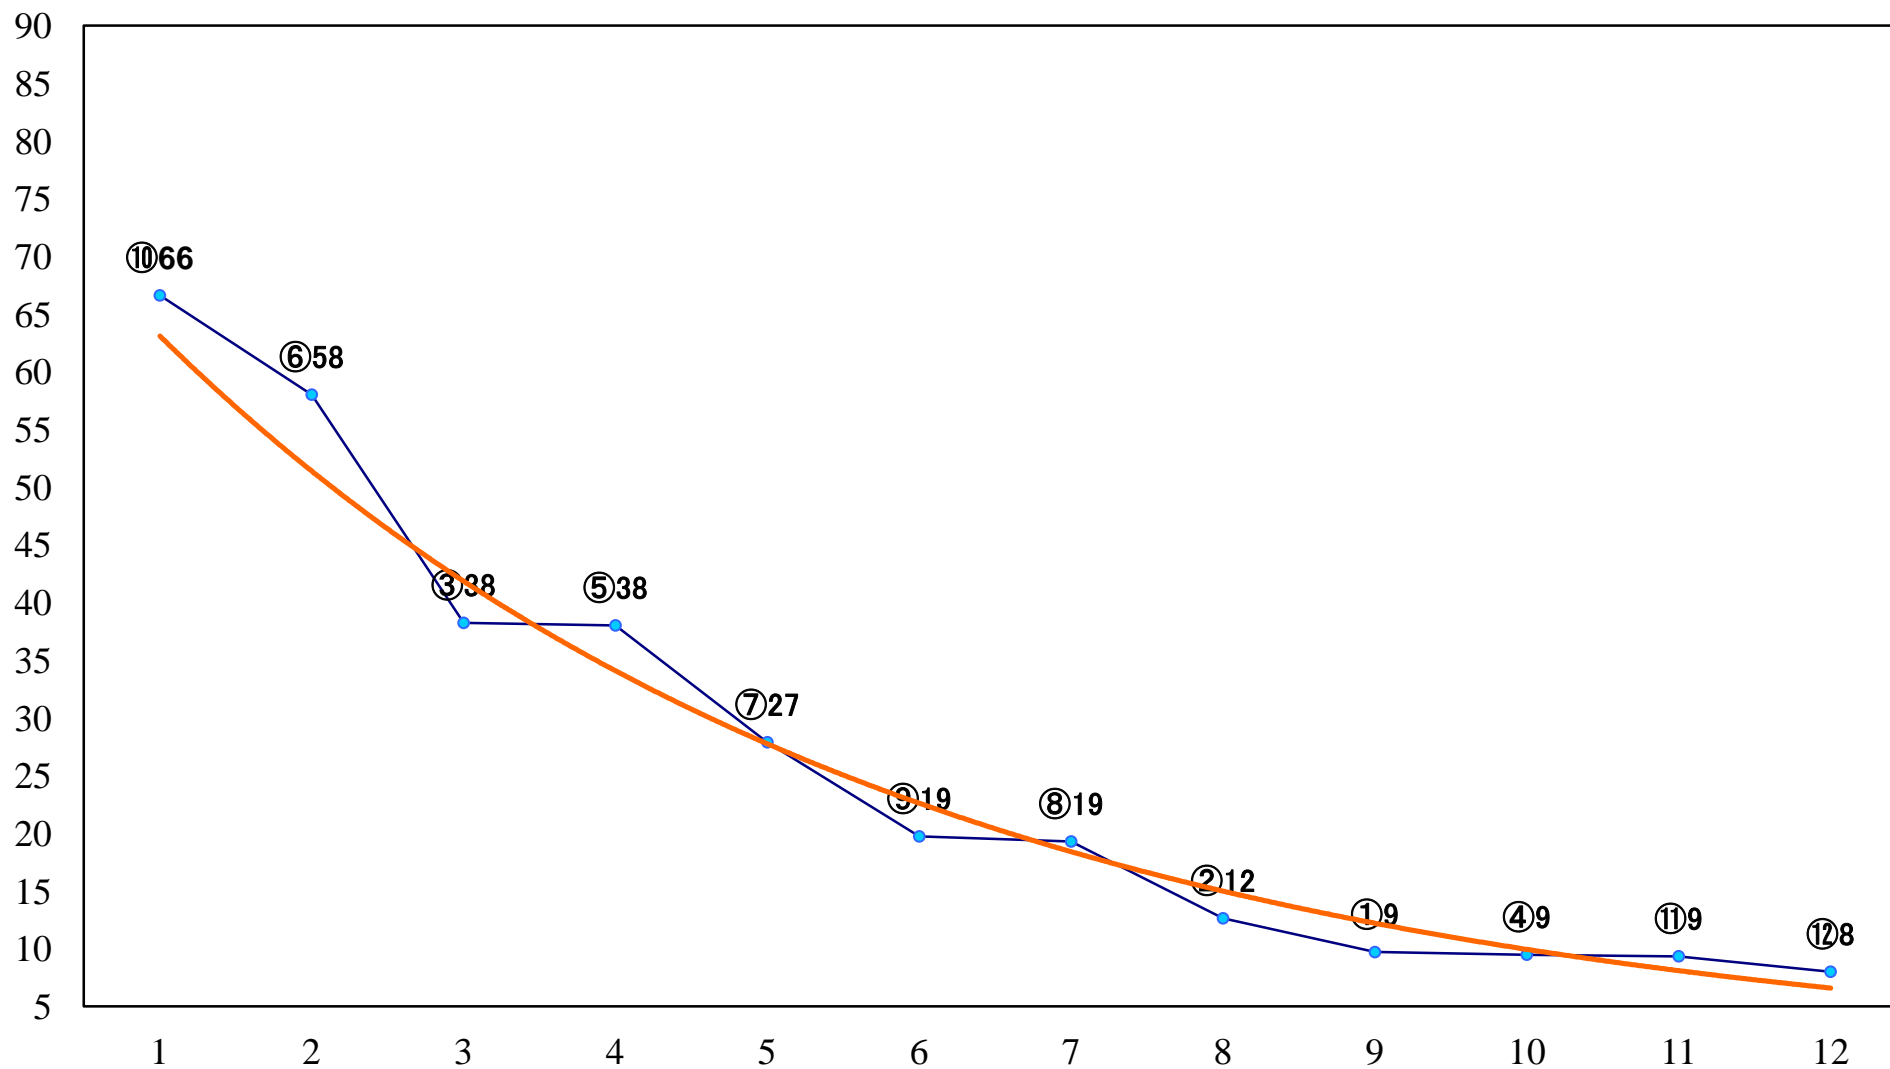

2022年12月13日(火) 川崎競馬 10R 19:40
J交 ディセンバースター賞B2B3選定馬 左1600mm

2022年12月13日(火) 川崎競馬 11R 20:15
スパークングオールスターチャレンジA2下 左2100mm

2022年12月13日(火) 川崎競馬 12R 20:50
冬休みはジュエルミネーション！C2選定馬 左900mm