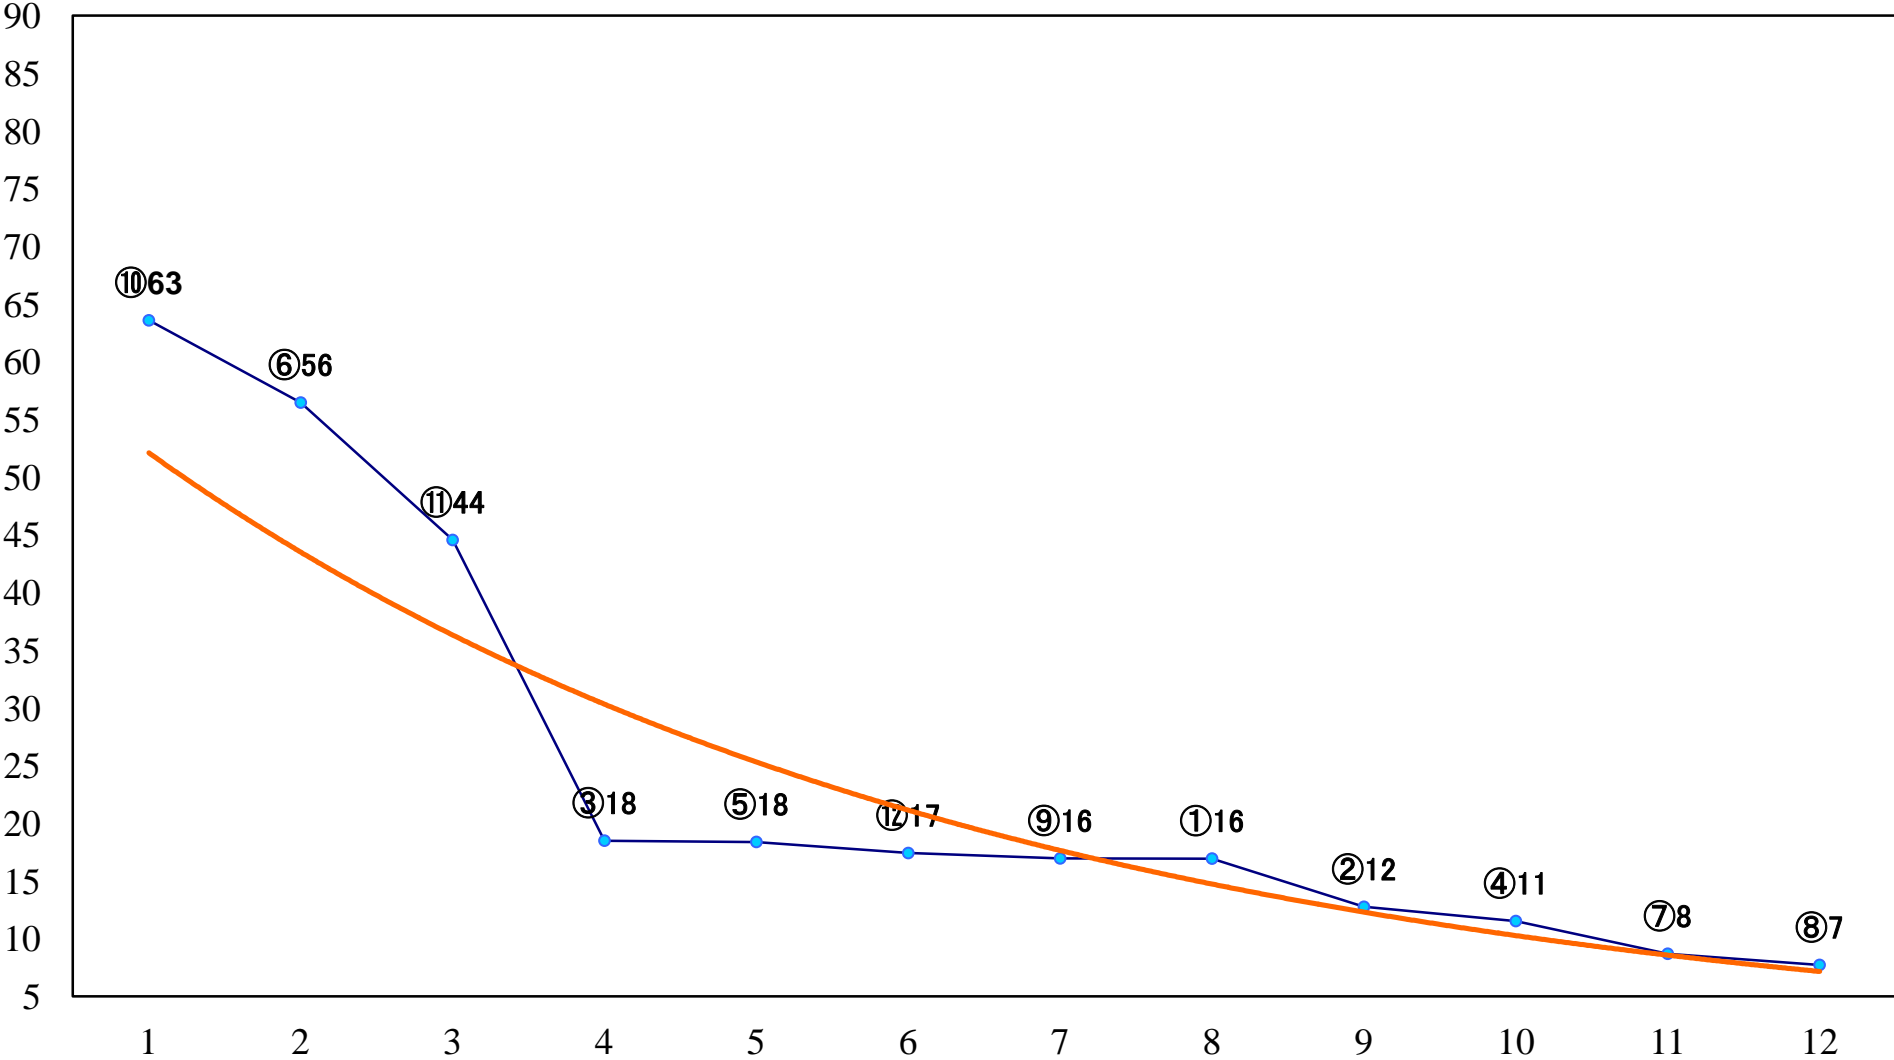

2022年12月13日(火) 川崎競馬 1R 15:00
バッグワーム特別2歳5 左1400mm

2022年12月13日(火) 川崎競馬 2R 15:30
スコーピオン特別2歳4 左1400mm

2022年12月13日(火) 川崎競馬 3R 16:00
あさま賞2歳選定馬 左900mm

2022年12月13日(火) 川崎競馬 4R 16:30
C3三四 左1400mm

2022年12月13日(火) 川崎競馬 5R 17:00
C3三 四 左1500mm