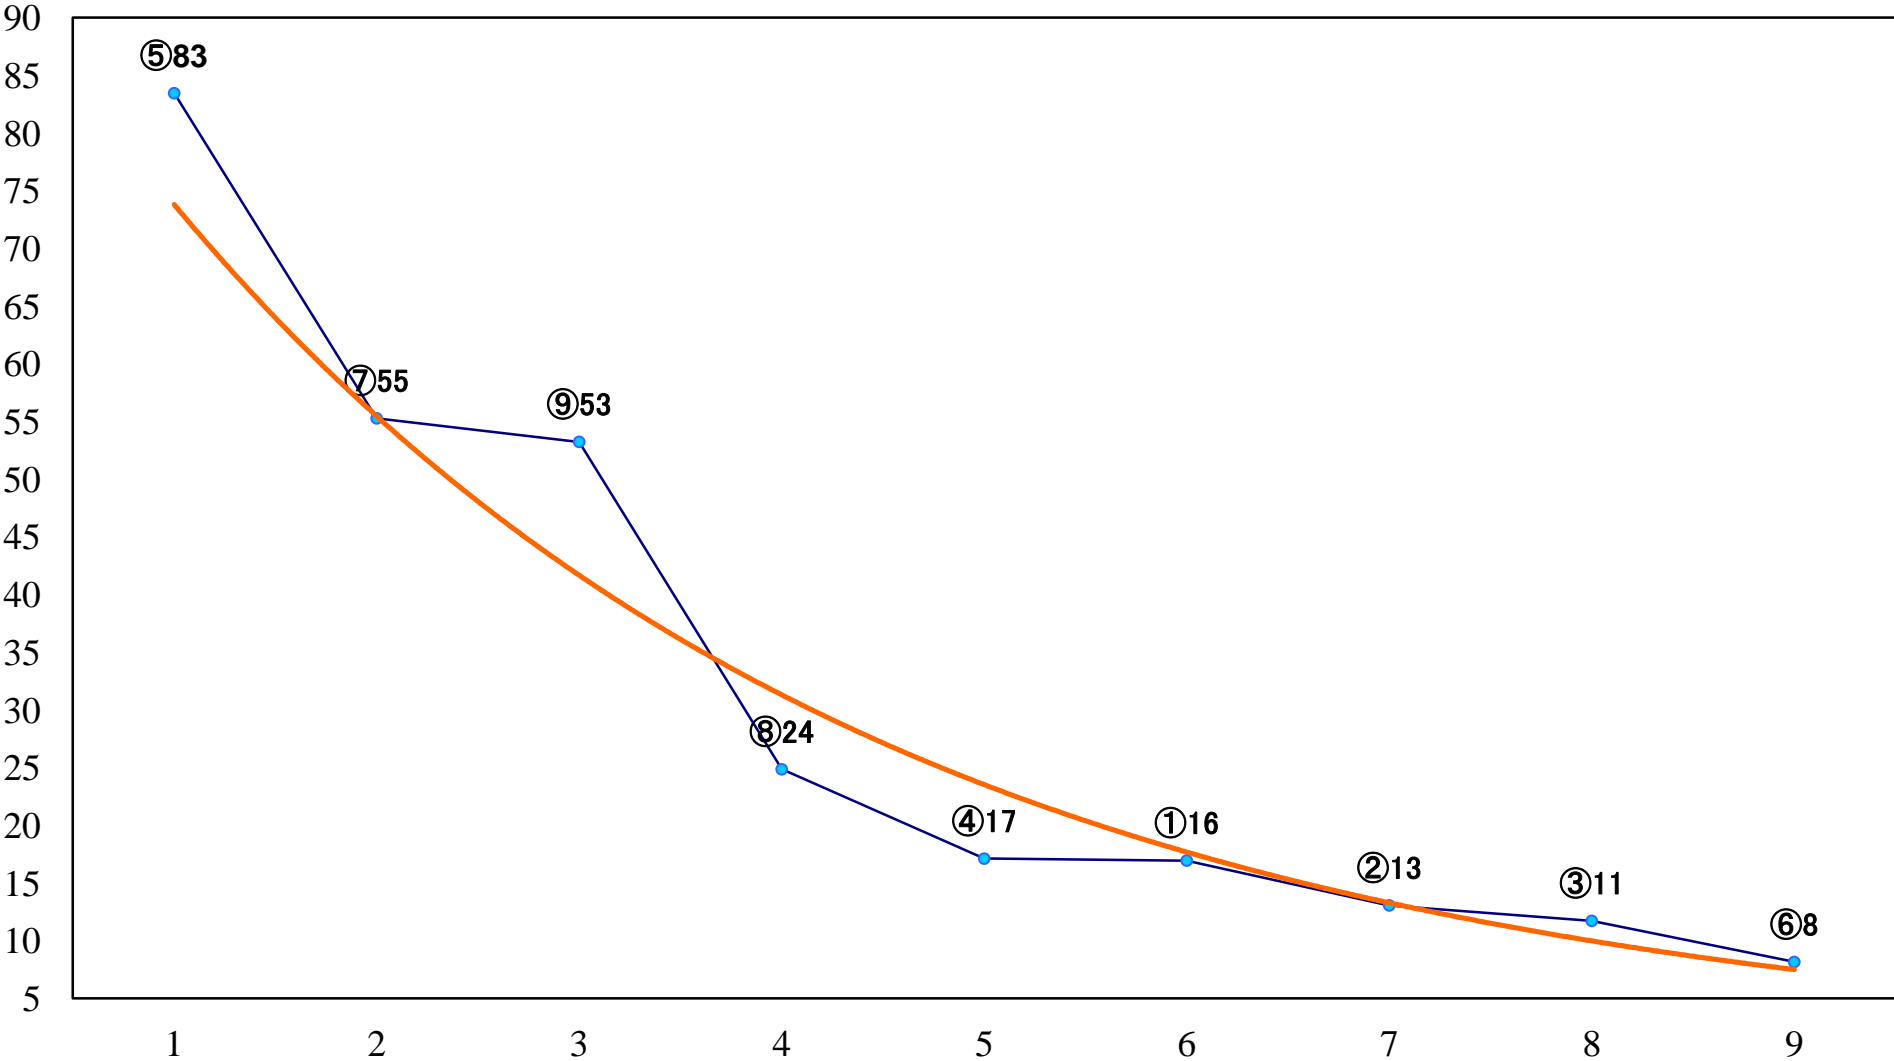

2022年12月13日(火) 川崎競馬 3R 16:00
あさま賞2歳選定馬 左900mm