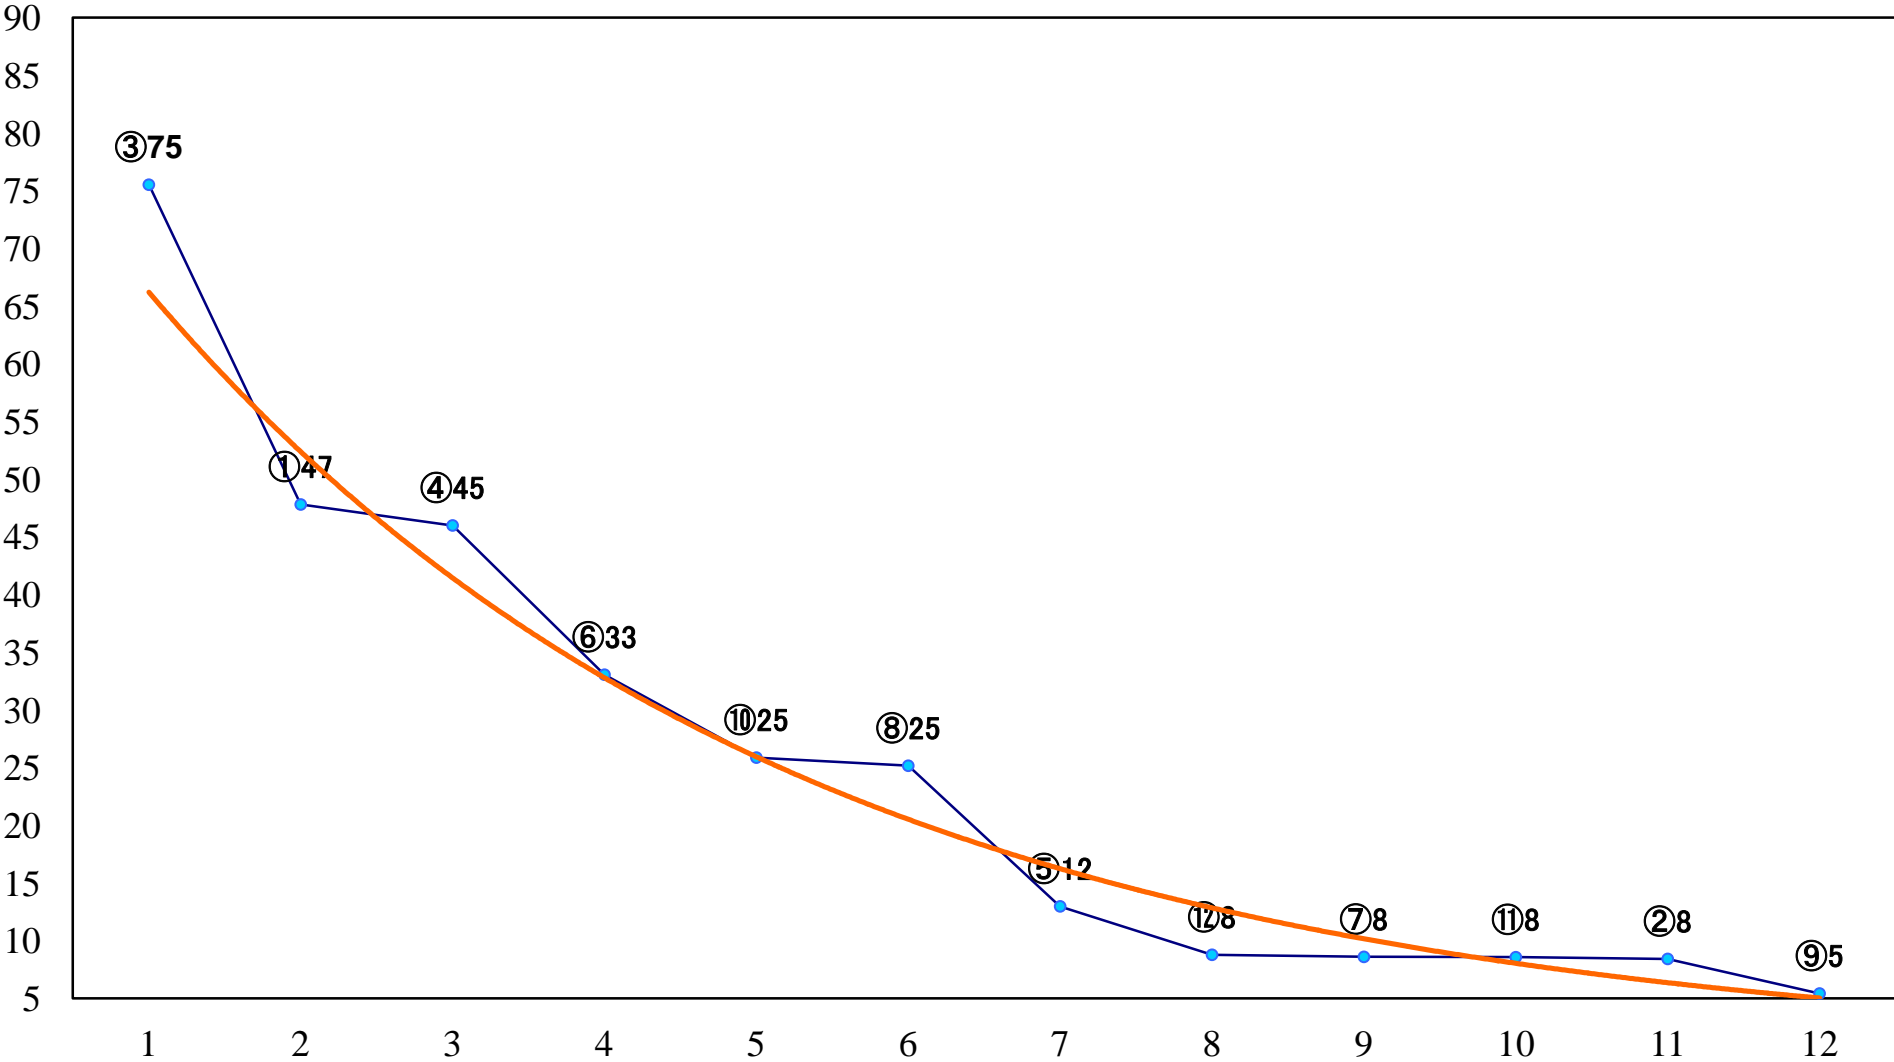

2022年12月13日(火) 川崎競馬 6R 17:30
雉鳩特別3歳1 左1500mm