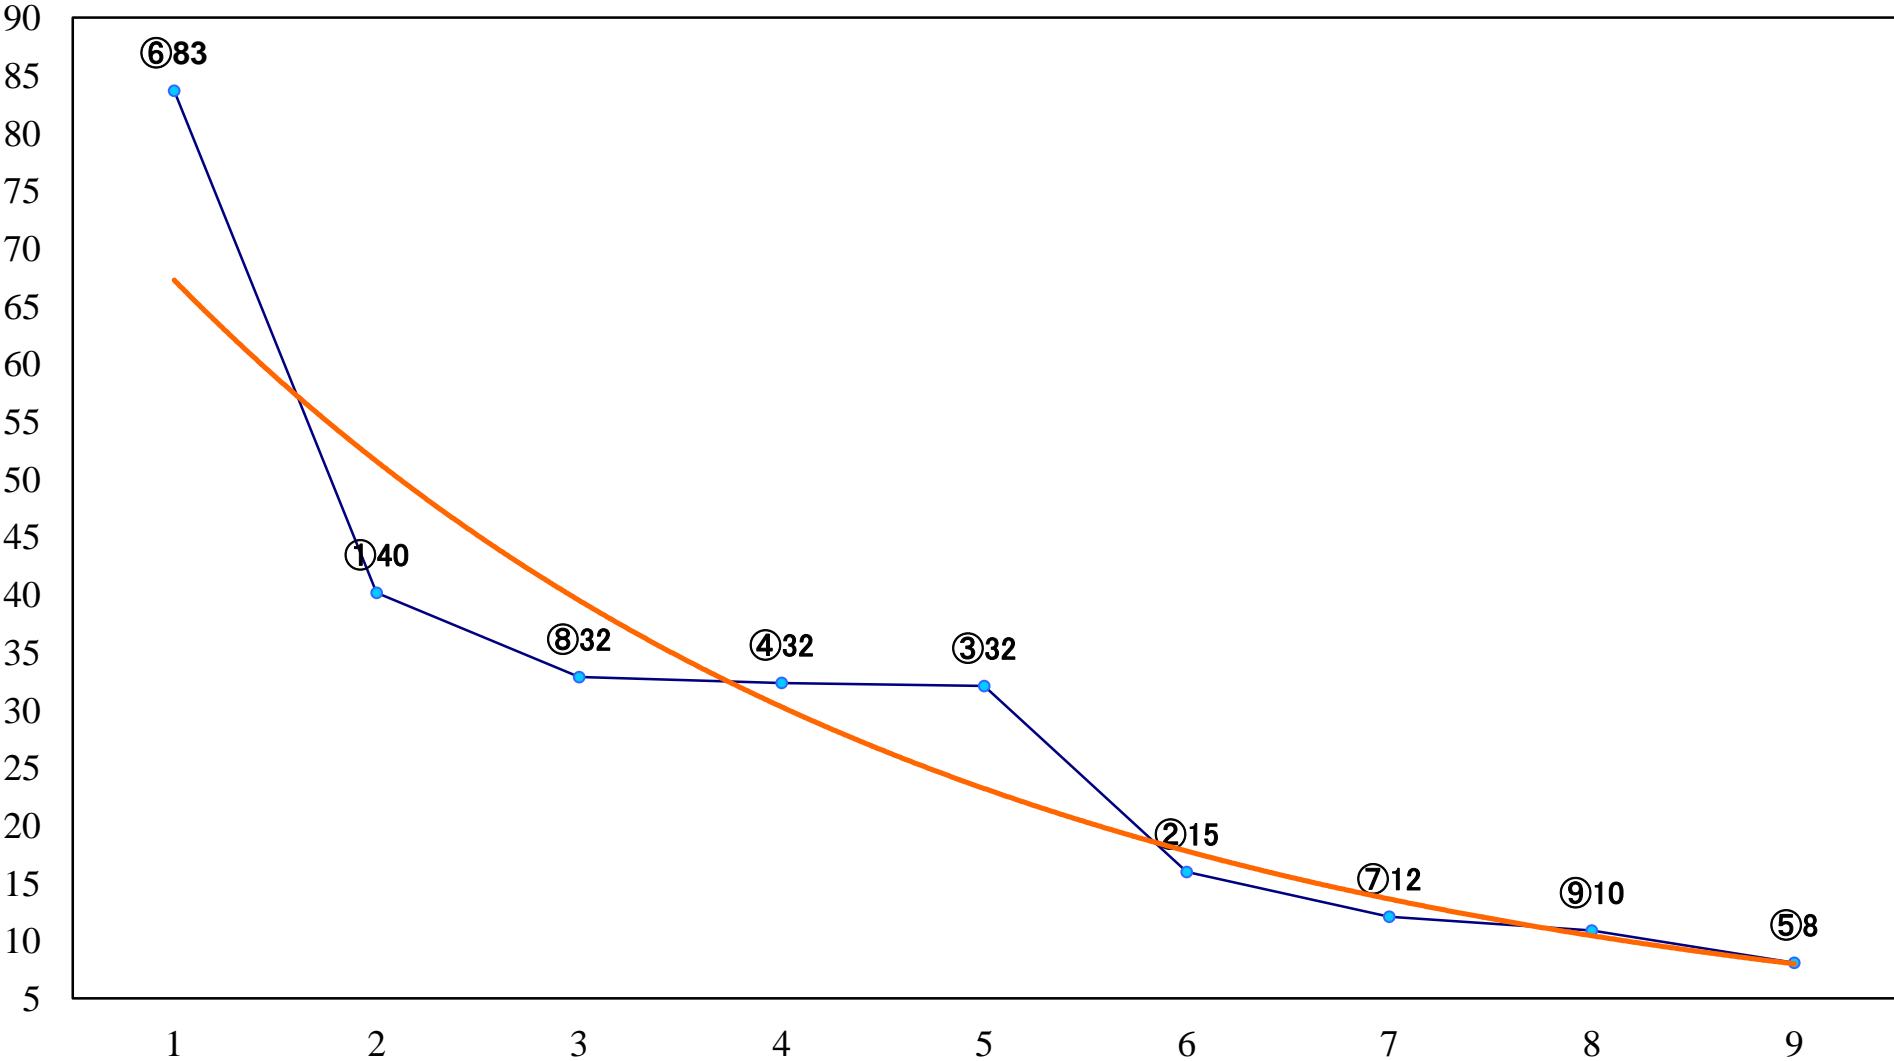

2022年12月13日(火) 川崎競馬 1R 15:00
バッグワーム特別2歳5 左1400mm

2022年12月13日(火) 川崎競馬 2R 15:30
スコーピオン特別2歳4 左1400mm

2022年12月13日(火) 川崎競馬 3R 16:00
あさま賞2歳選定馬 左900mm

2022年12月13日(火) 川崎競馬 4R 16:30
C3三四 左1400mm

2022年12月13日(火) 川崎競馬 5R 17:00
C3三 四 左1500mm