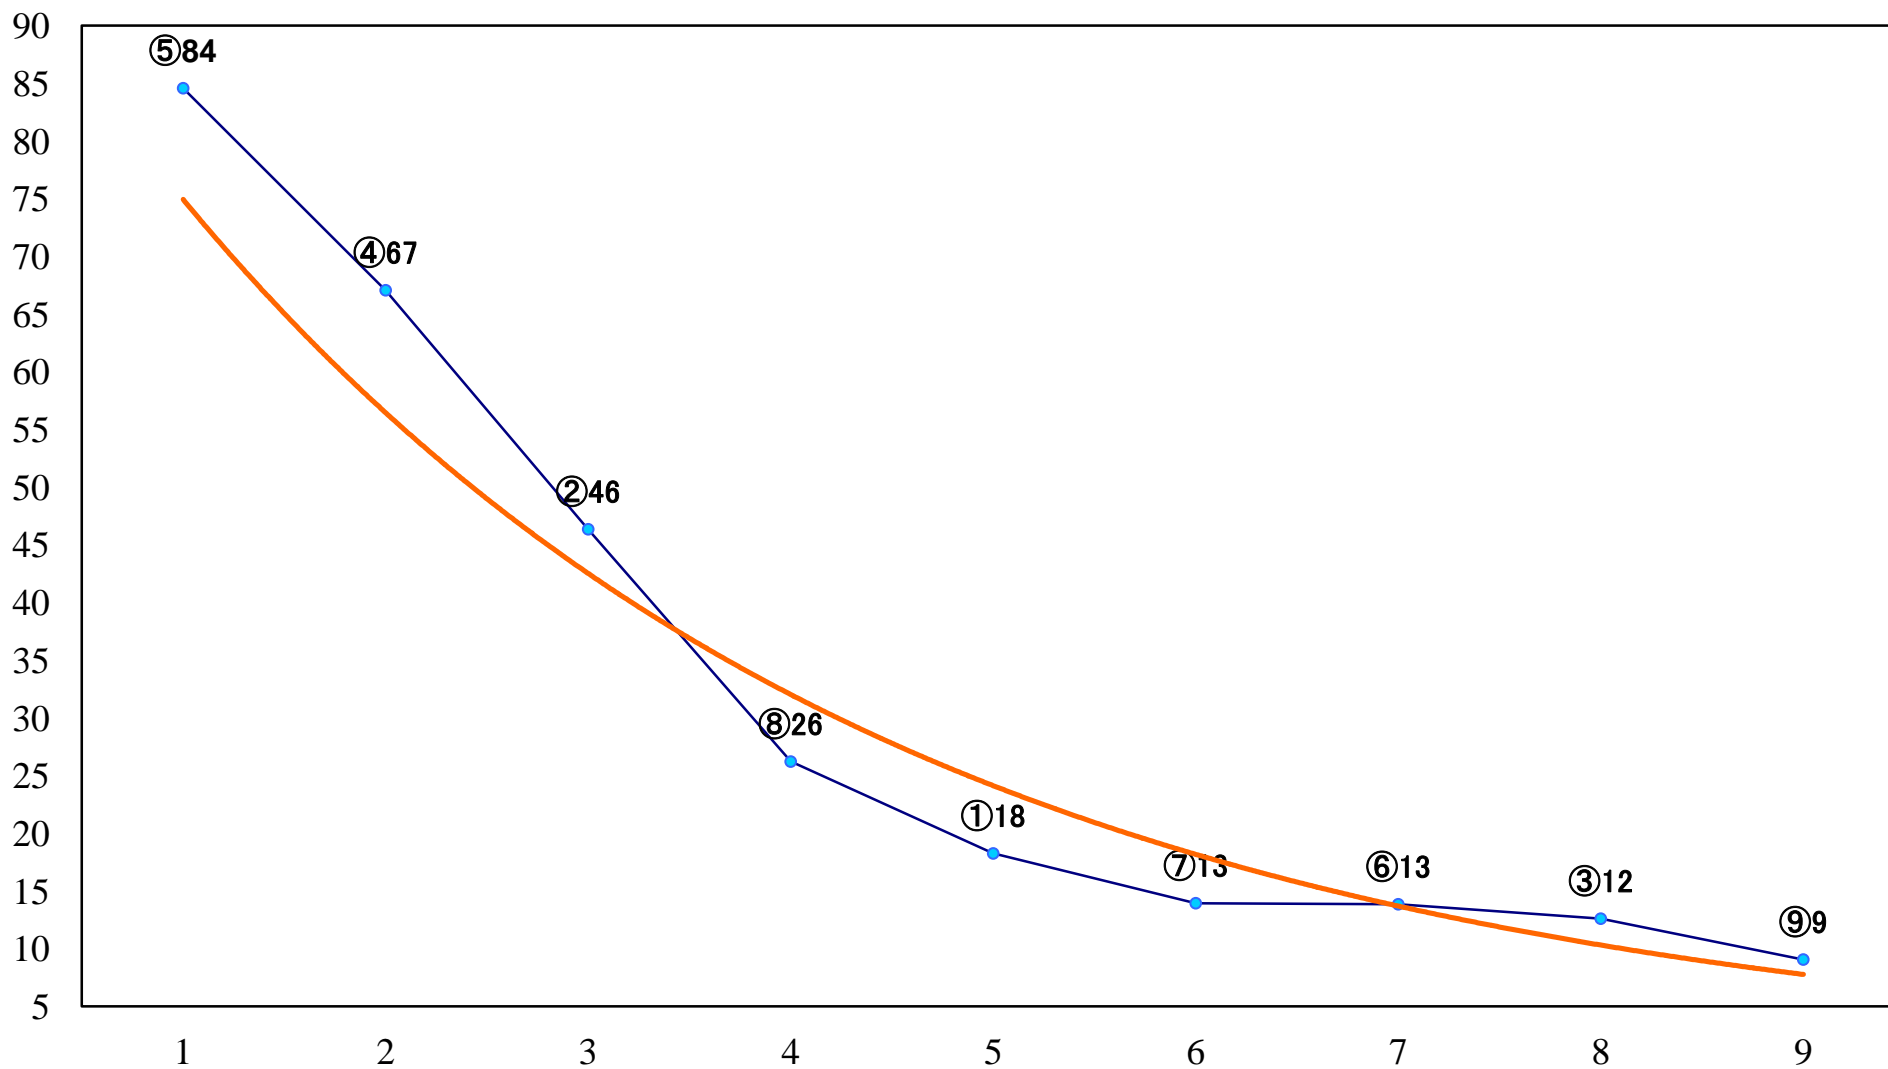

2022年12月13日(火) 川崎競馬 10R 19:40
J交 ディセンバースター賞B2B3選定馬 左1600mm

2022年12月13日(火) 川崎競馬 11R 20:15
スパークングオールスターチャレンジA2下 左2100mm

2022年12月13日(火) 川崎競馬 12R 20:50
冬休みはジュエルミネーション！C2選定馬 左900mm