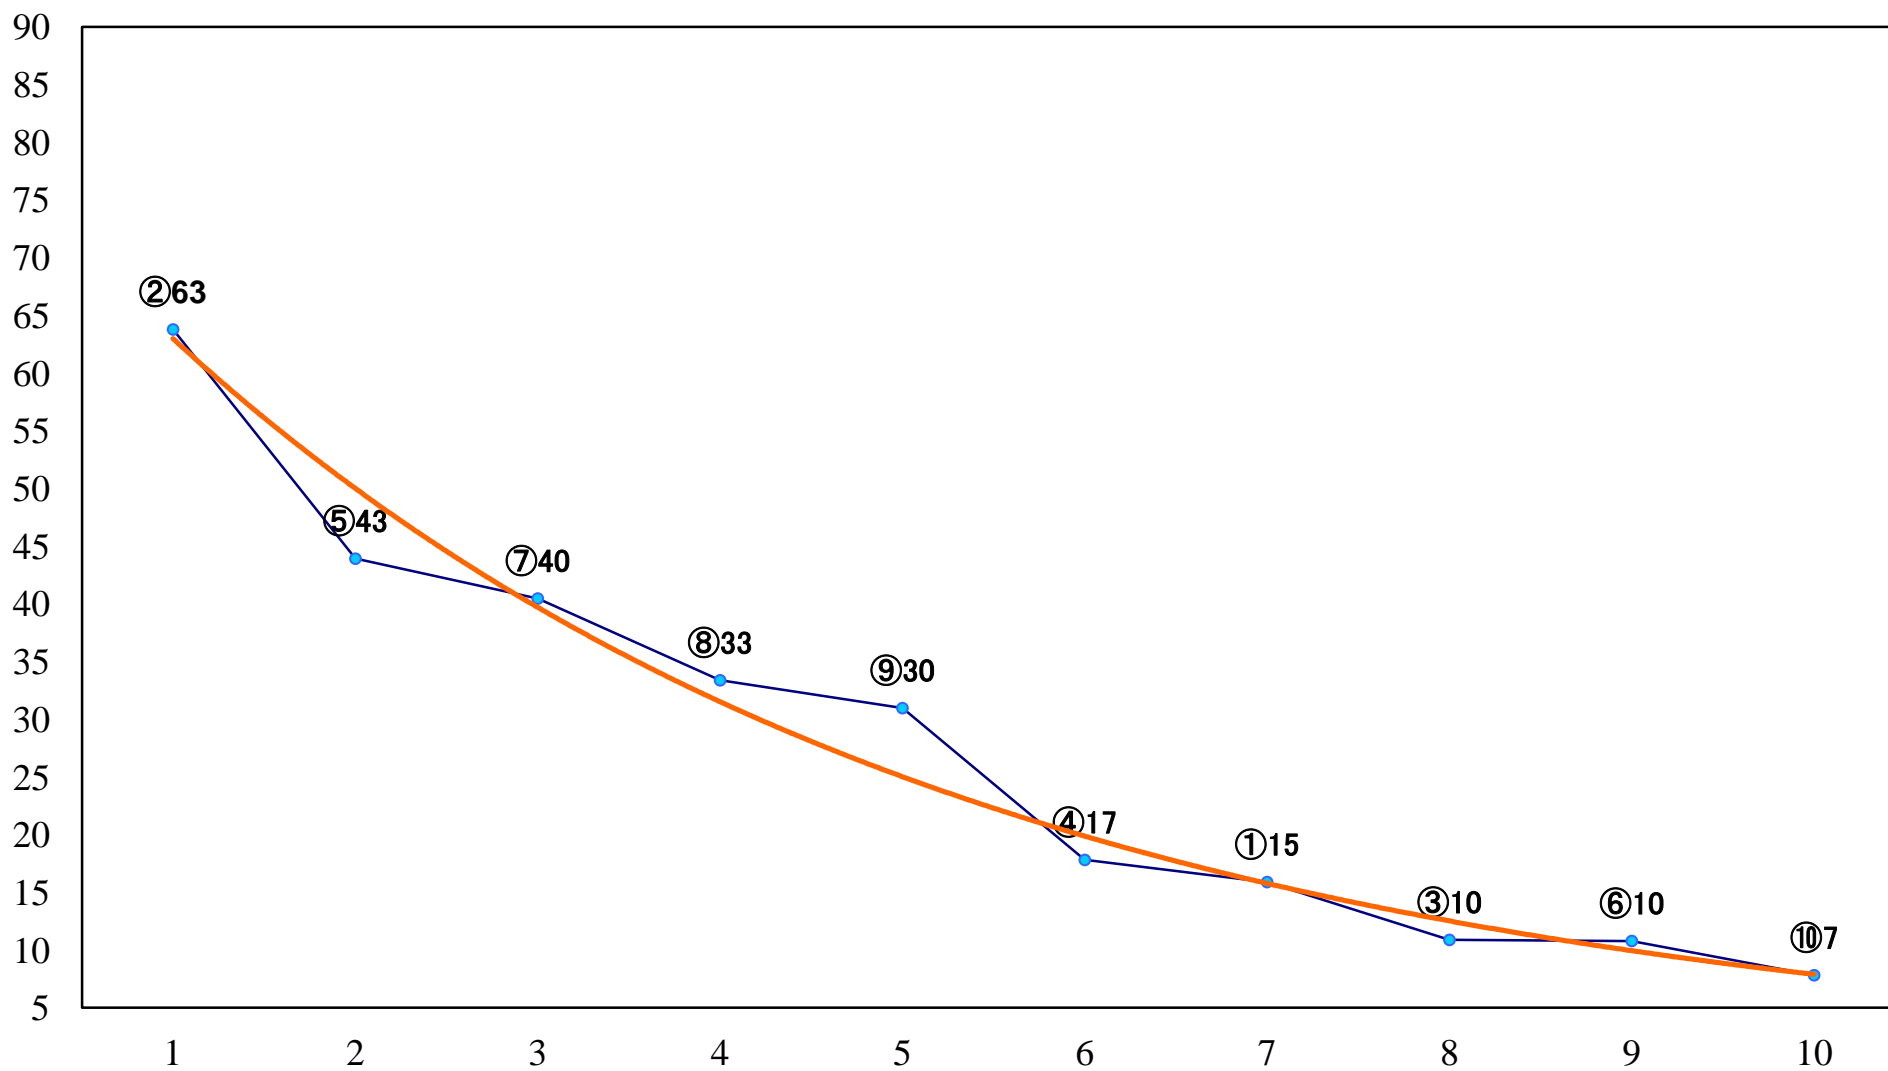

2022年12月13日(火) 川崎競馬 1R 15:00
バッグワーム特別2歳5 左1400mm

2022年12月13日(火) 川崎競馬 2R 15:30
スコーピオン特別2歳4 左1400mm

2022年12月13日(火) 川崎競馬 3R 16:00
あさま賞2歳選定馬 左900mm

2022年12月13日(火) 川崎競馬 4R 16:30
C3三四 左1400mm

2022年12月13日(火) 川崎競馬 5R 17:00
C3三 四 左1500mm