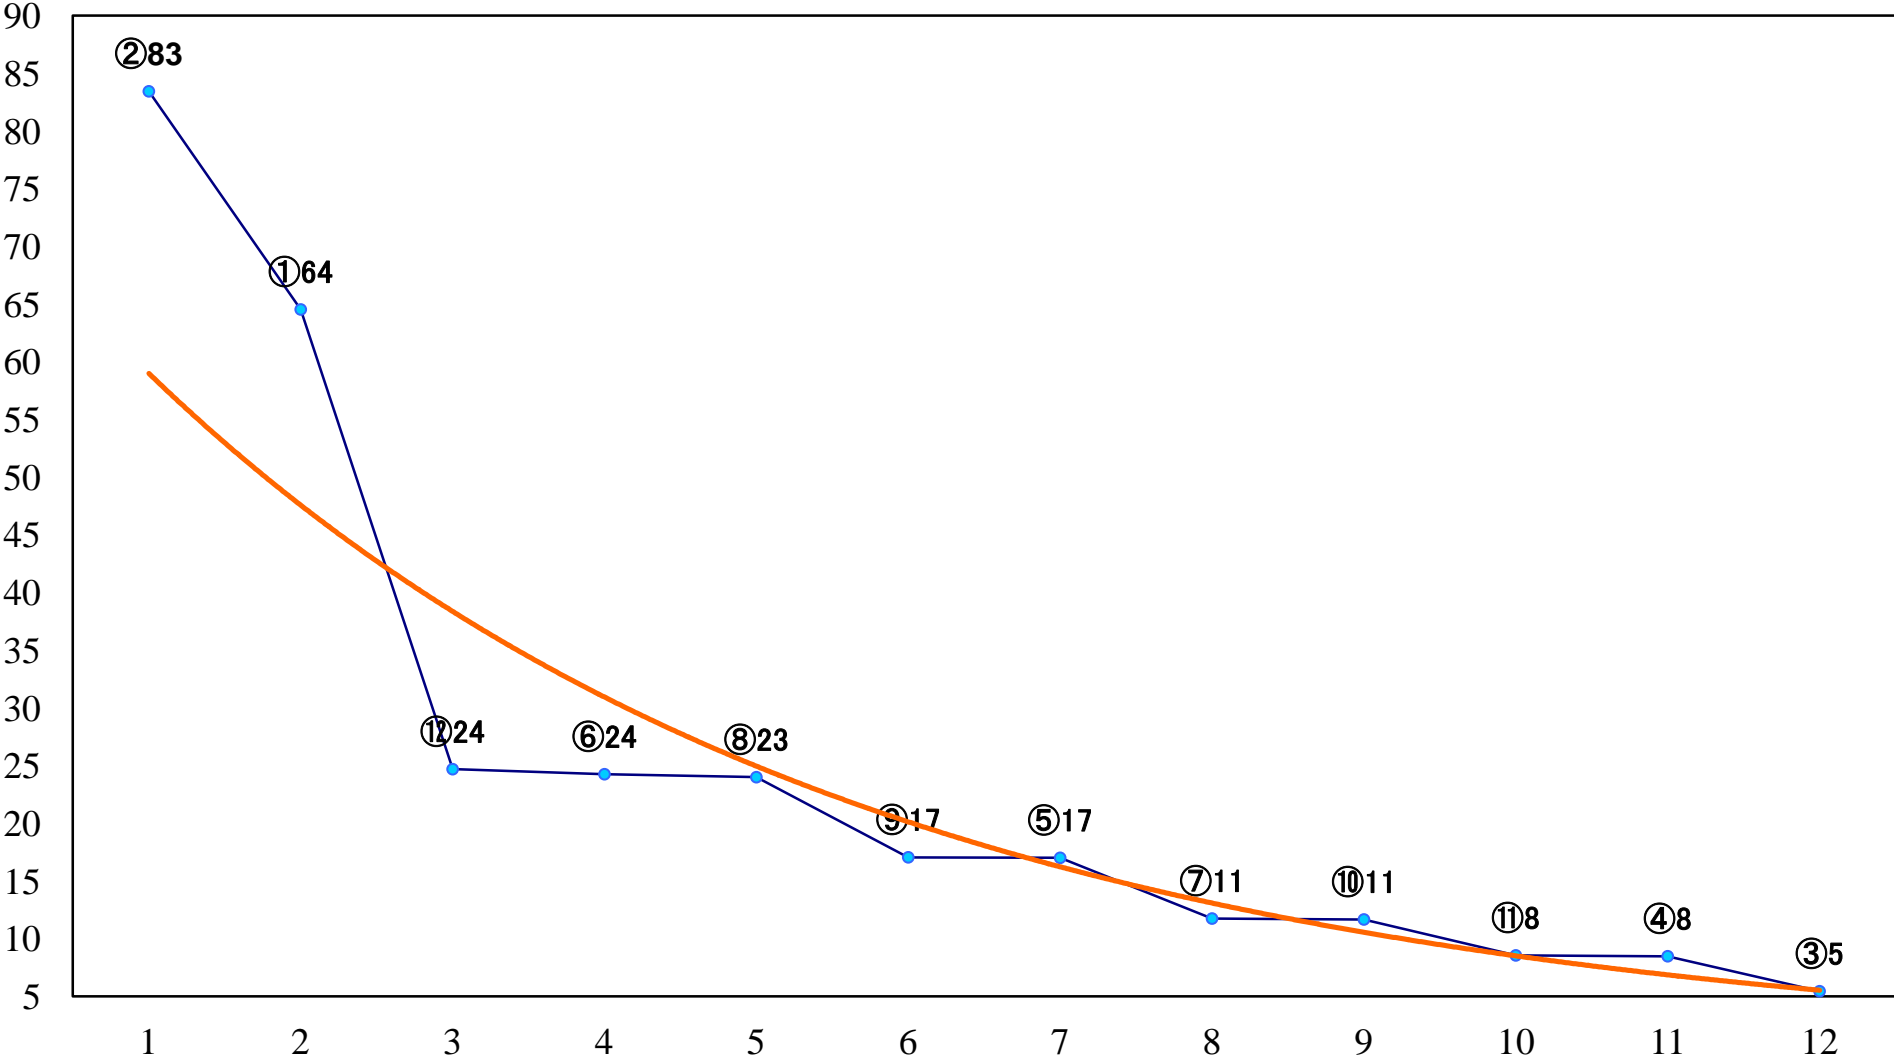

2022年12月13日(火) 川崎競馬 1R 15:00
バッグワーム特別2歳5 左1400mm

2022年12月13日(火) 川崎競馬 2R 15:30
スコーピオン特別2歳4 左1400mm

2022年12月13日(火) 川崎競馬 3R 16:00
あさま賞2歳選定馬 左900mm

2022年12月13日(火) 川崎競馬 4R 16:30
C3三四 左1400mm

2022年12月13日(火) 川崎競馬 5R 17:00
C3三 四 左1500mm