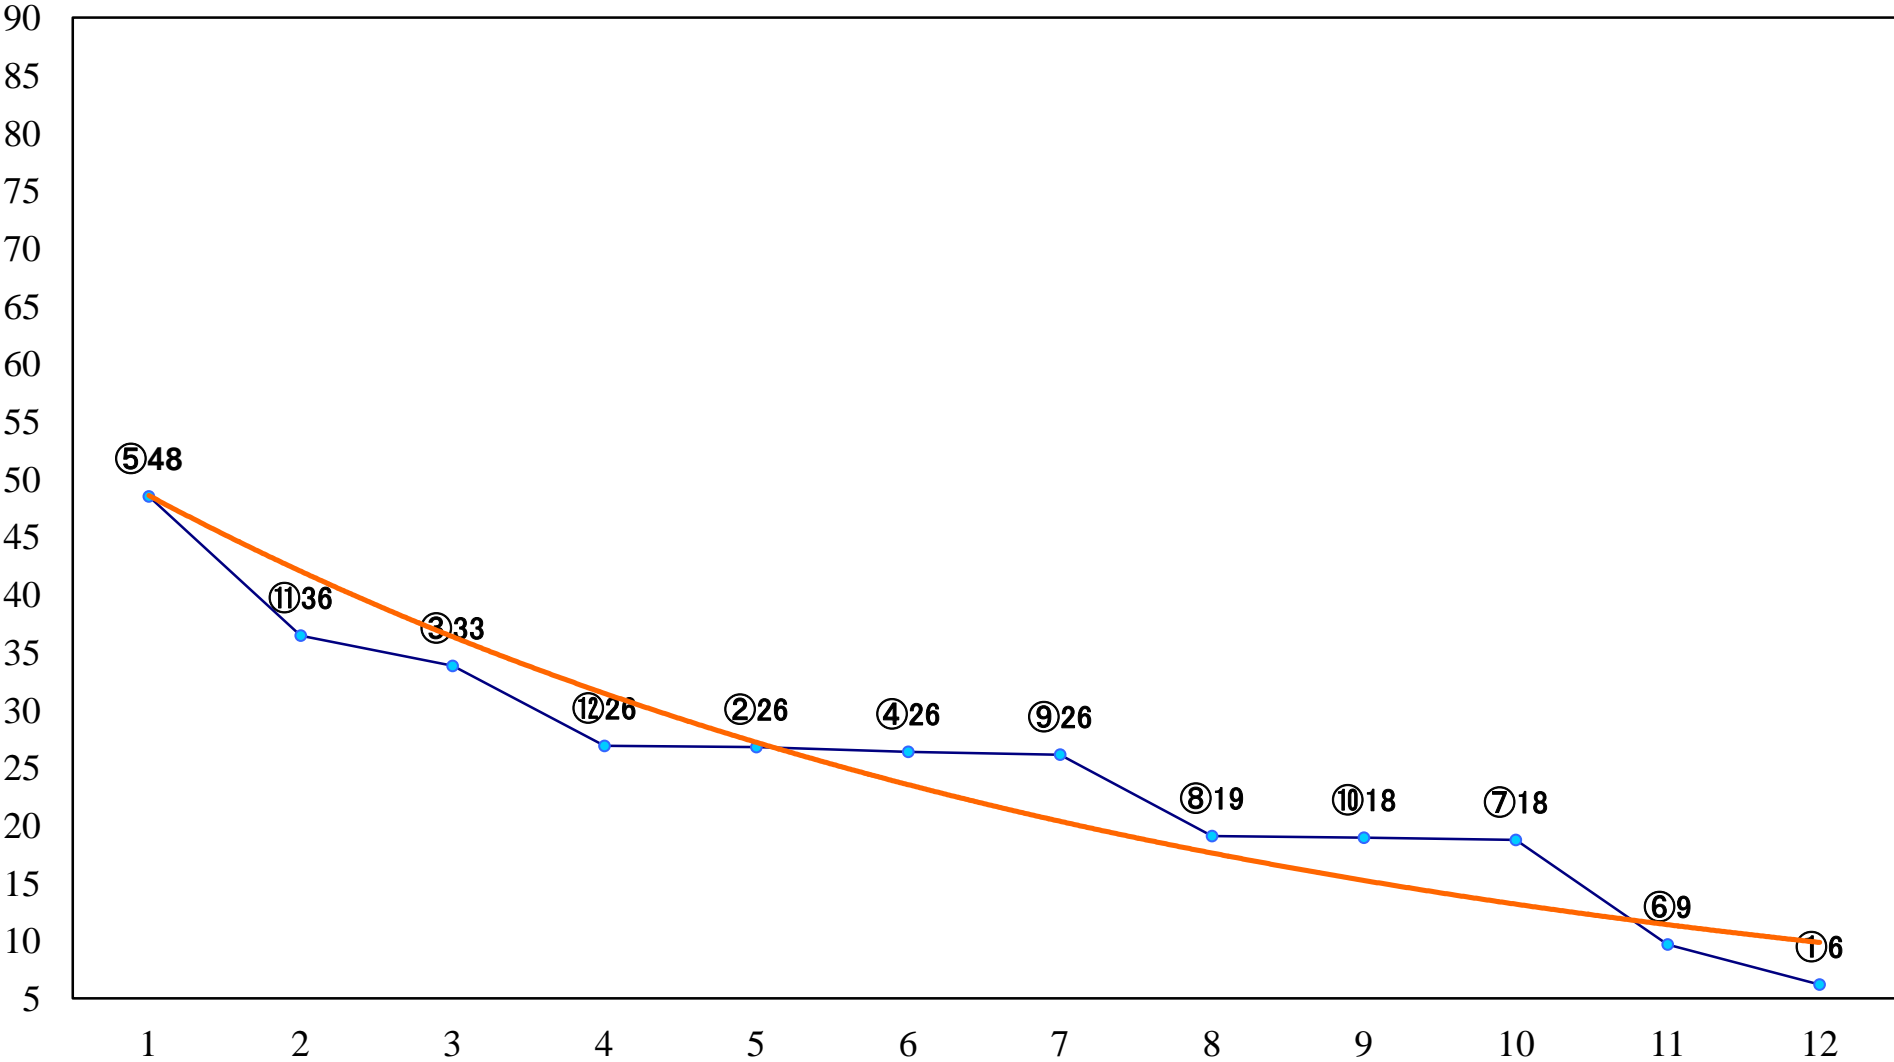

2022年12月14日(水) 川崎競馬 1R 14:45
ティング賞3歳未格付選定馬 左900mm

2022年12月14日(水) 川崎競馬 2R 15:15
クロシェット特別3歳3 左1400mm

2022年12月14日(水) 川崎競馬 3R 15:45
C3-二 左1400mm

2022年12月14日(水) 川崎競馬 4R 16:15
C3-二 左1500mm

2022年12月14日(水) 川崎競馬 5R 16:45
C1-二三左1400mm