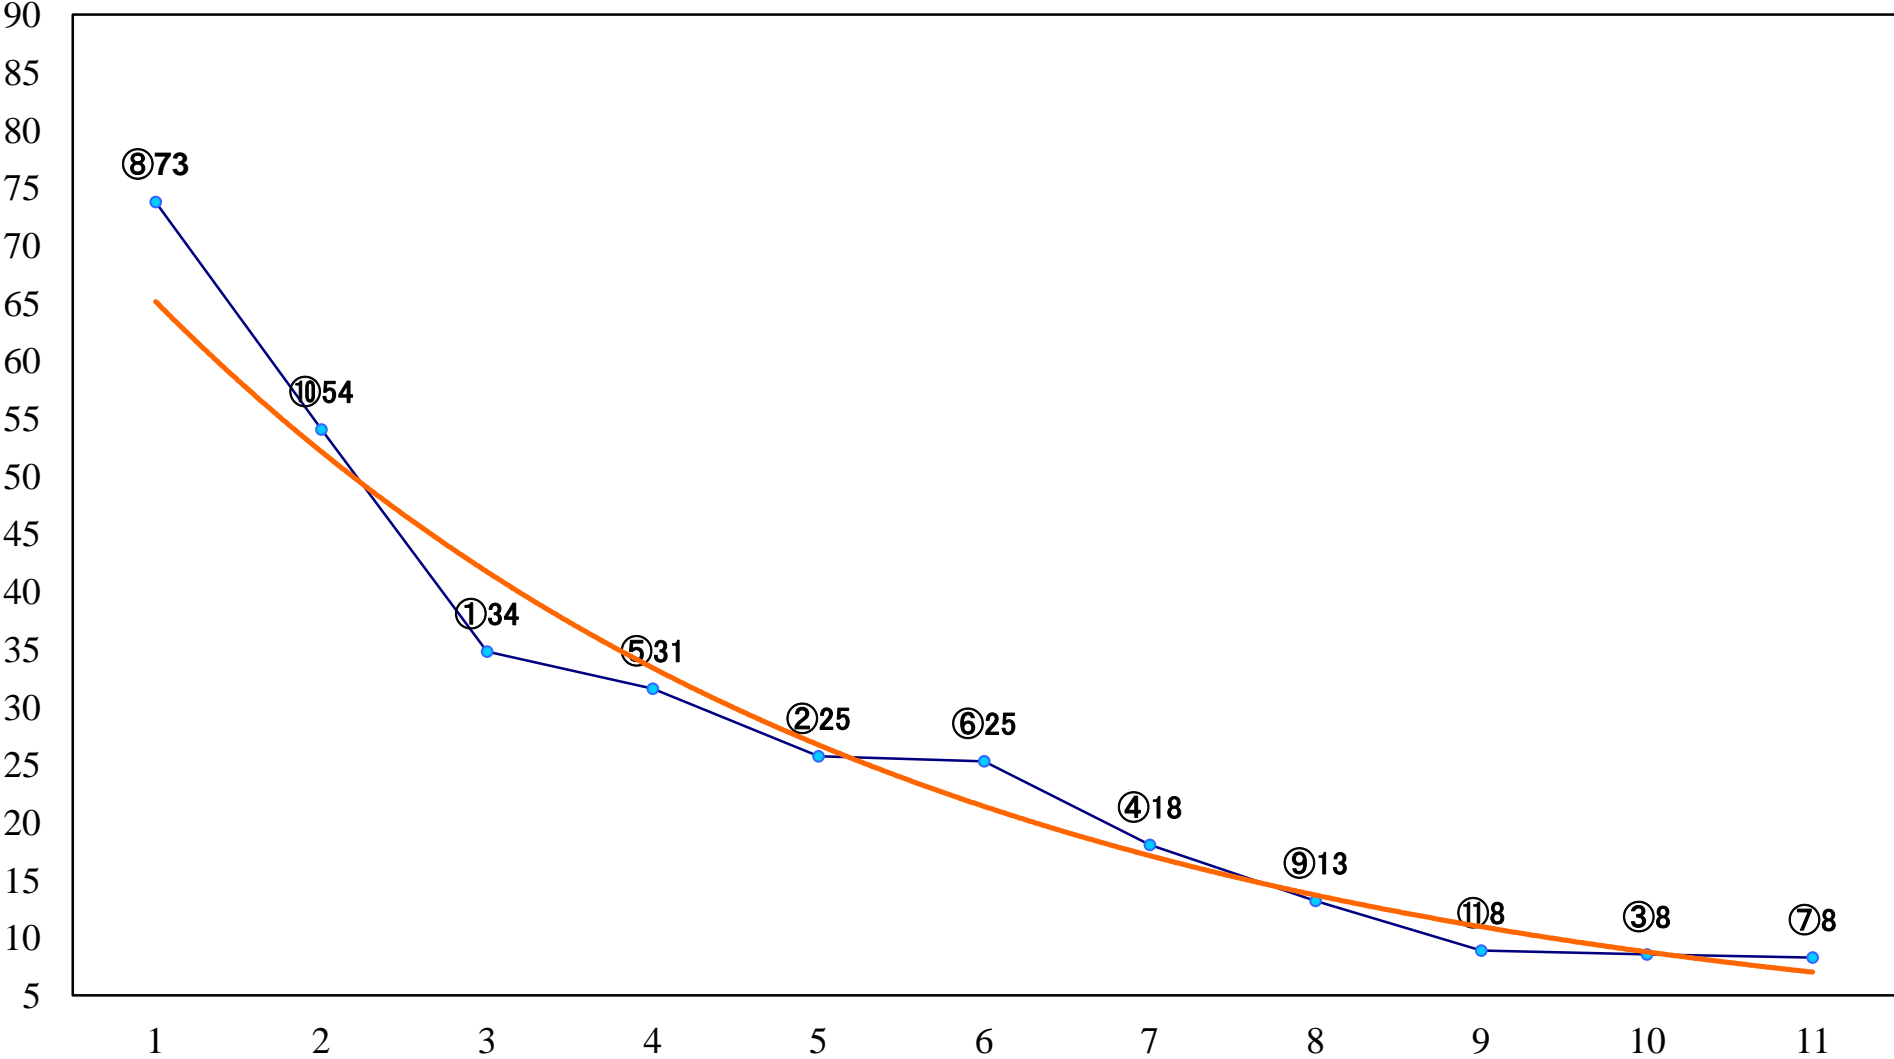

2022年12月14日(水) 川崎競馬 1R 14:45
ティング賞3歳未格付選定馬 左900mm

2022年12月14日(水) 川崎競馬 2R 15:15
クロシェット特別3歳3 左1400mm

2022年12月14日(水) 川崎競馬 3R 15:45
C3-二 左1400mm

2022年12月14日(水) 川崎競馬 4R 16:15
C3-二 左1500mm

2022年12月14日(水) 川崎競馬 5R 16:45
C1-二三左1400mm