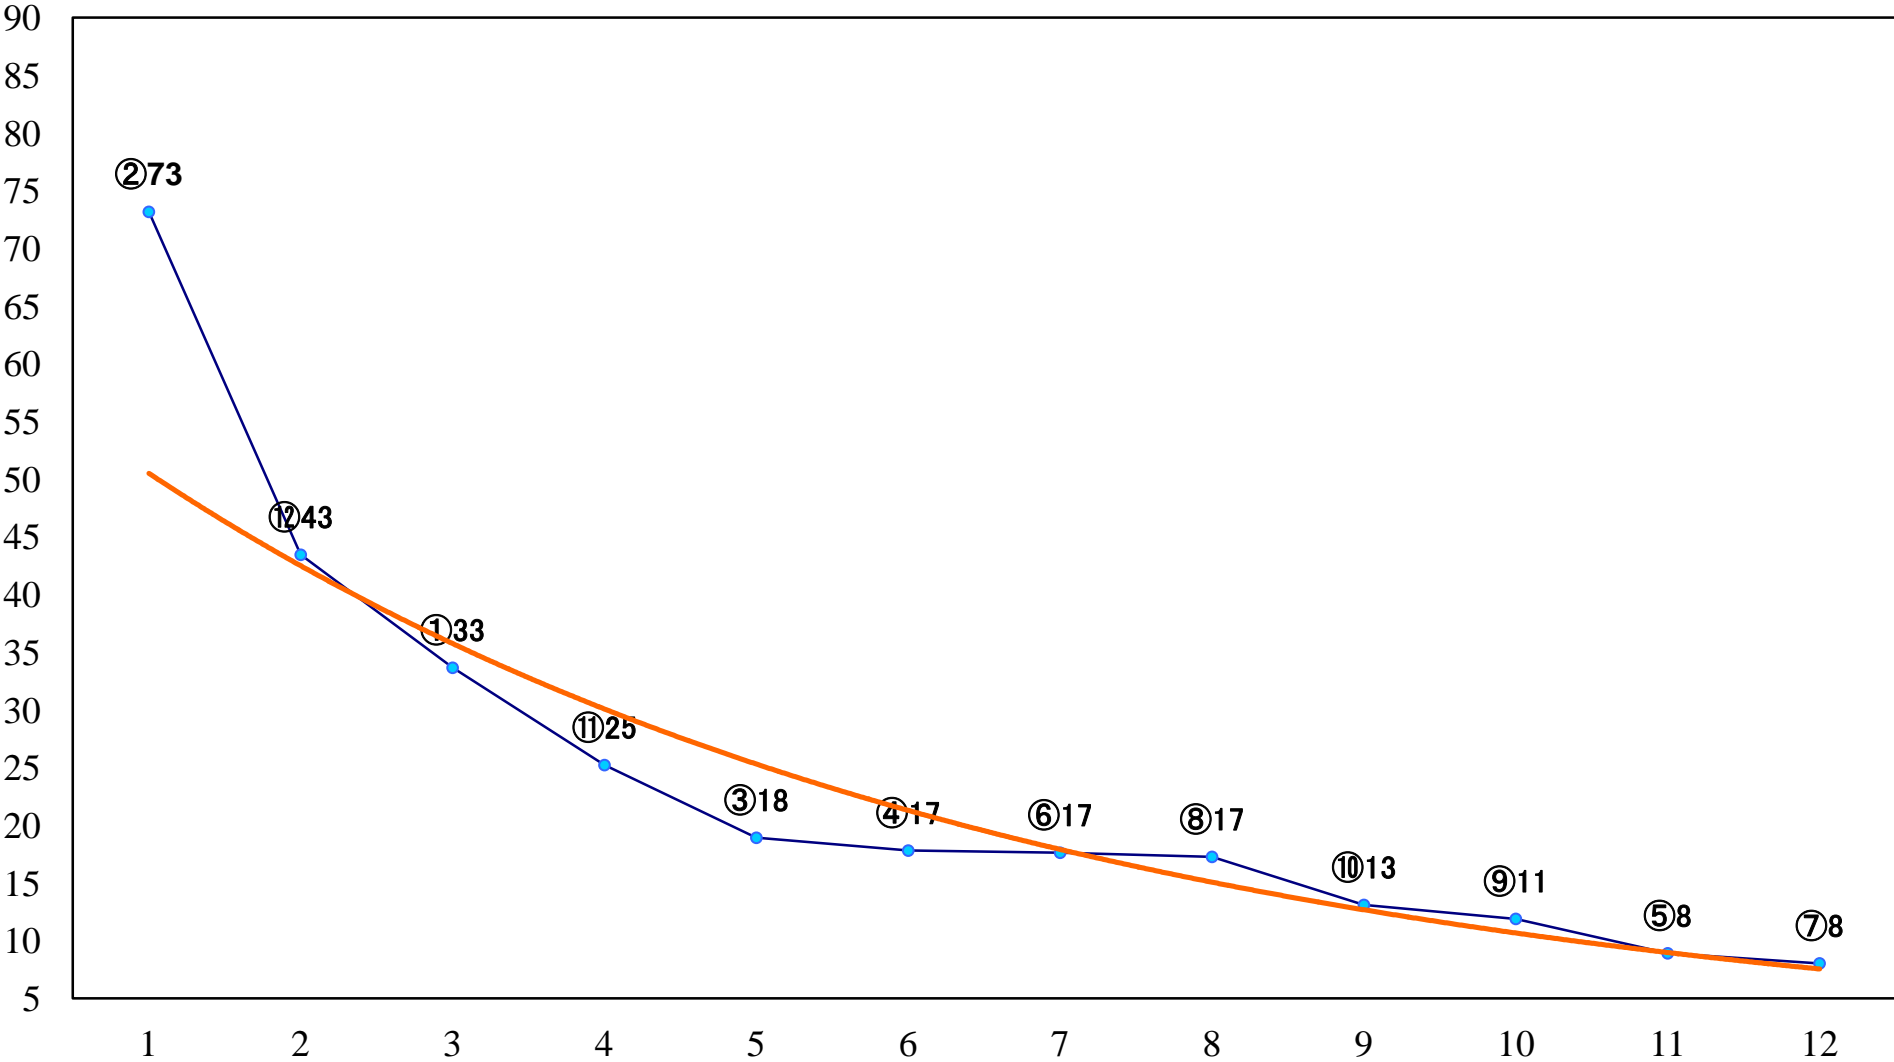

2022年12月14日(水) 川崎競馬 1R 14:45
ティング賞3歳未格付選定馬 左900mm

2022年12月14日(水) 川崎競馬 2R 15:15
クロシェット特別3歳3 左1400mm

2022年12月14日(水) 川崎競馬 3R 15:45
C3-二 左1400mm

2022年12月14日(水) 川崎競馬 4R 16:15
C3-二 左1500mm

2022年12月14日(水) 川崎競馬 5R 16:45
C1-二三左1400mm