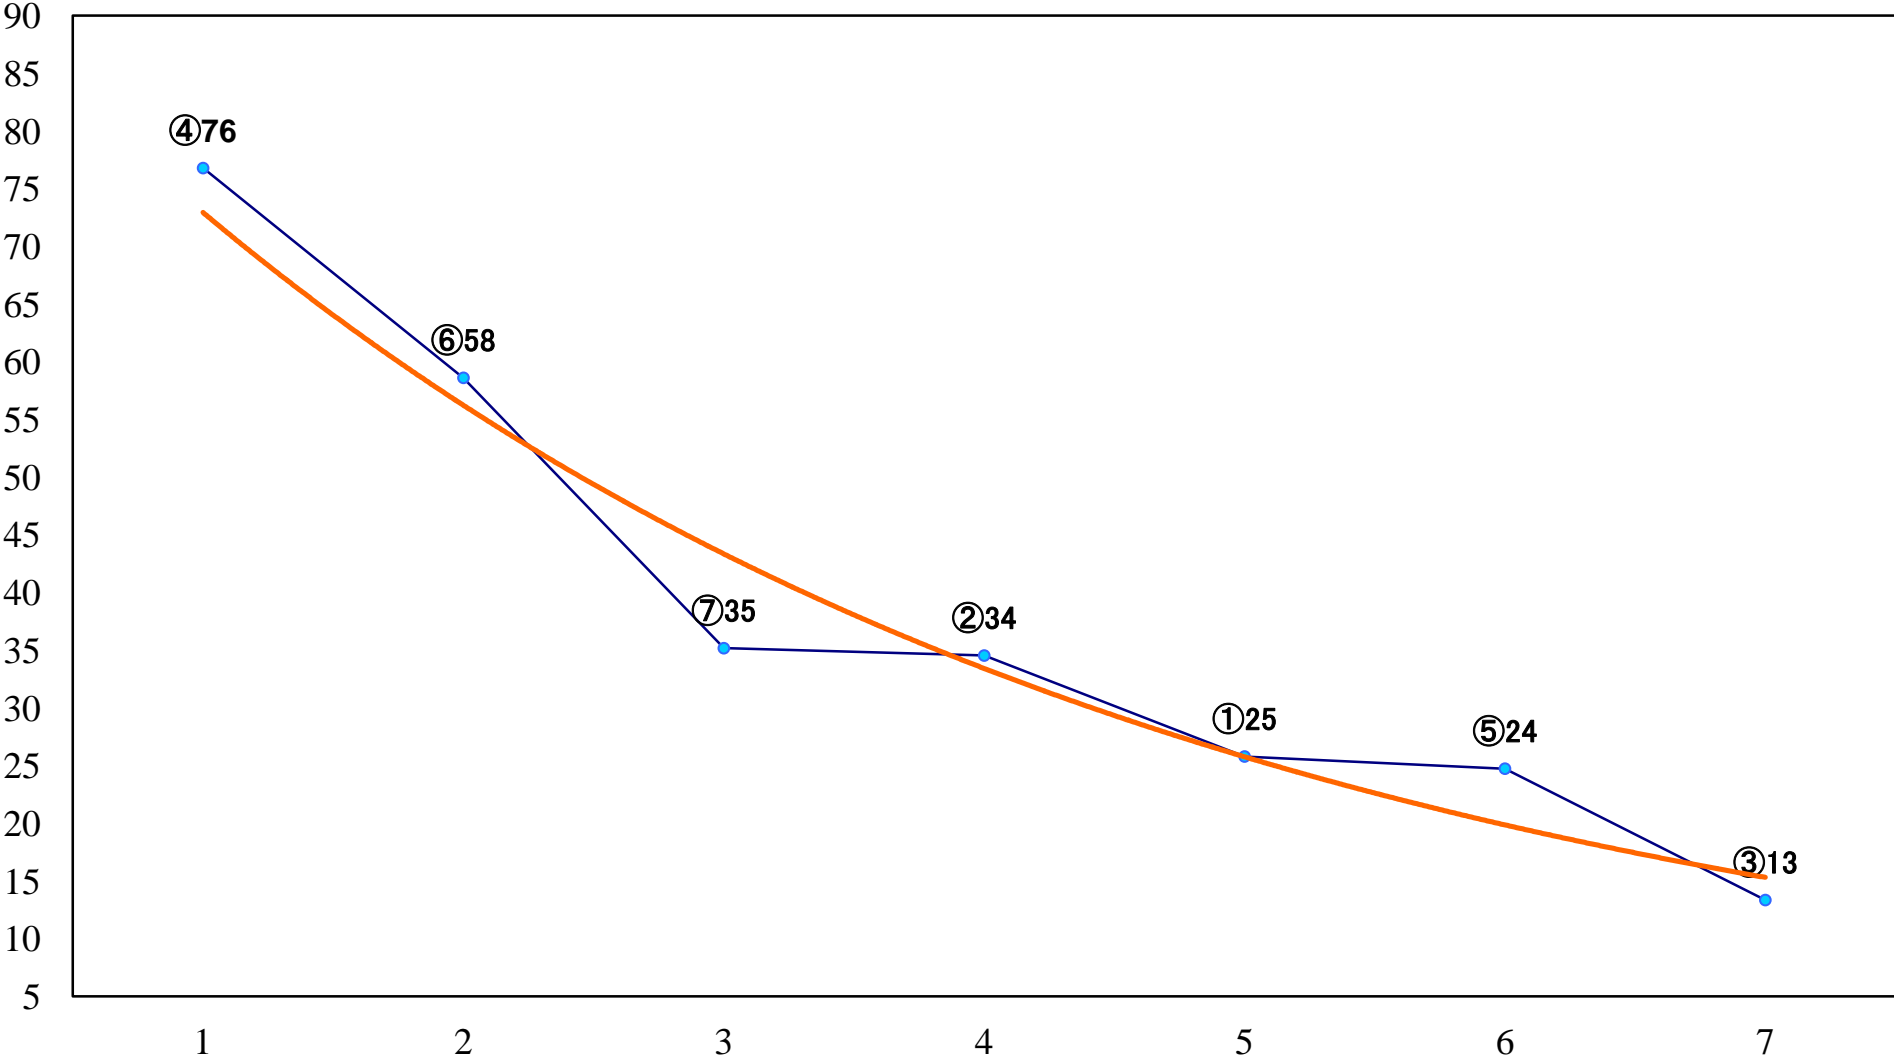

2022年12月14日(水) 川崎競馬 6R 17:15
アストレア賞C2選定馬 左2000mm