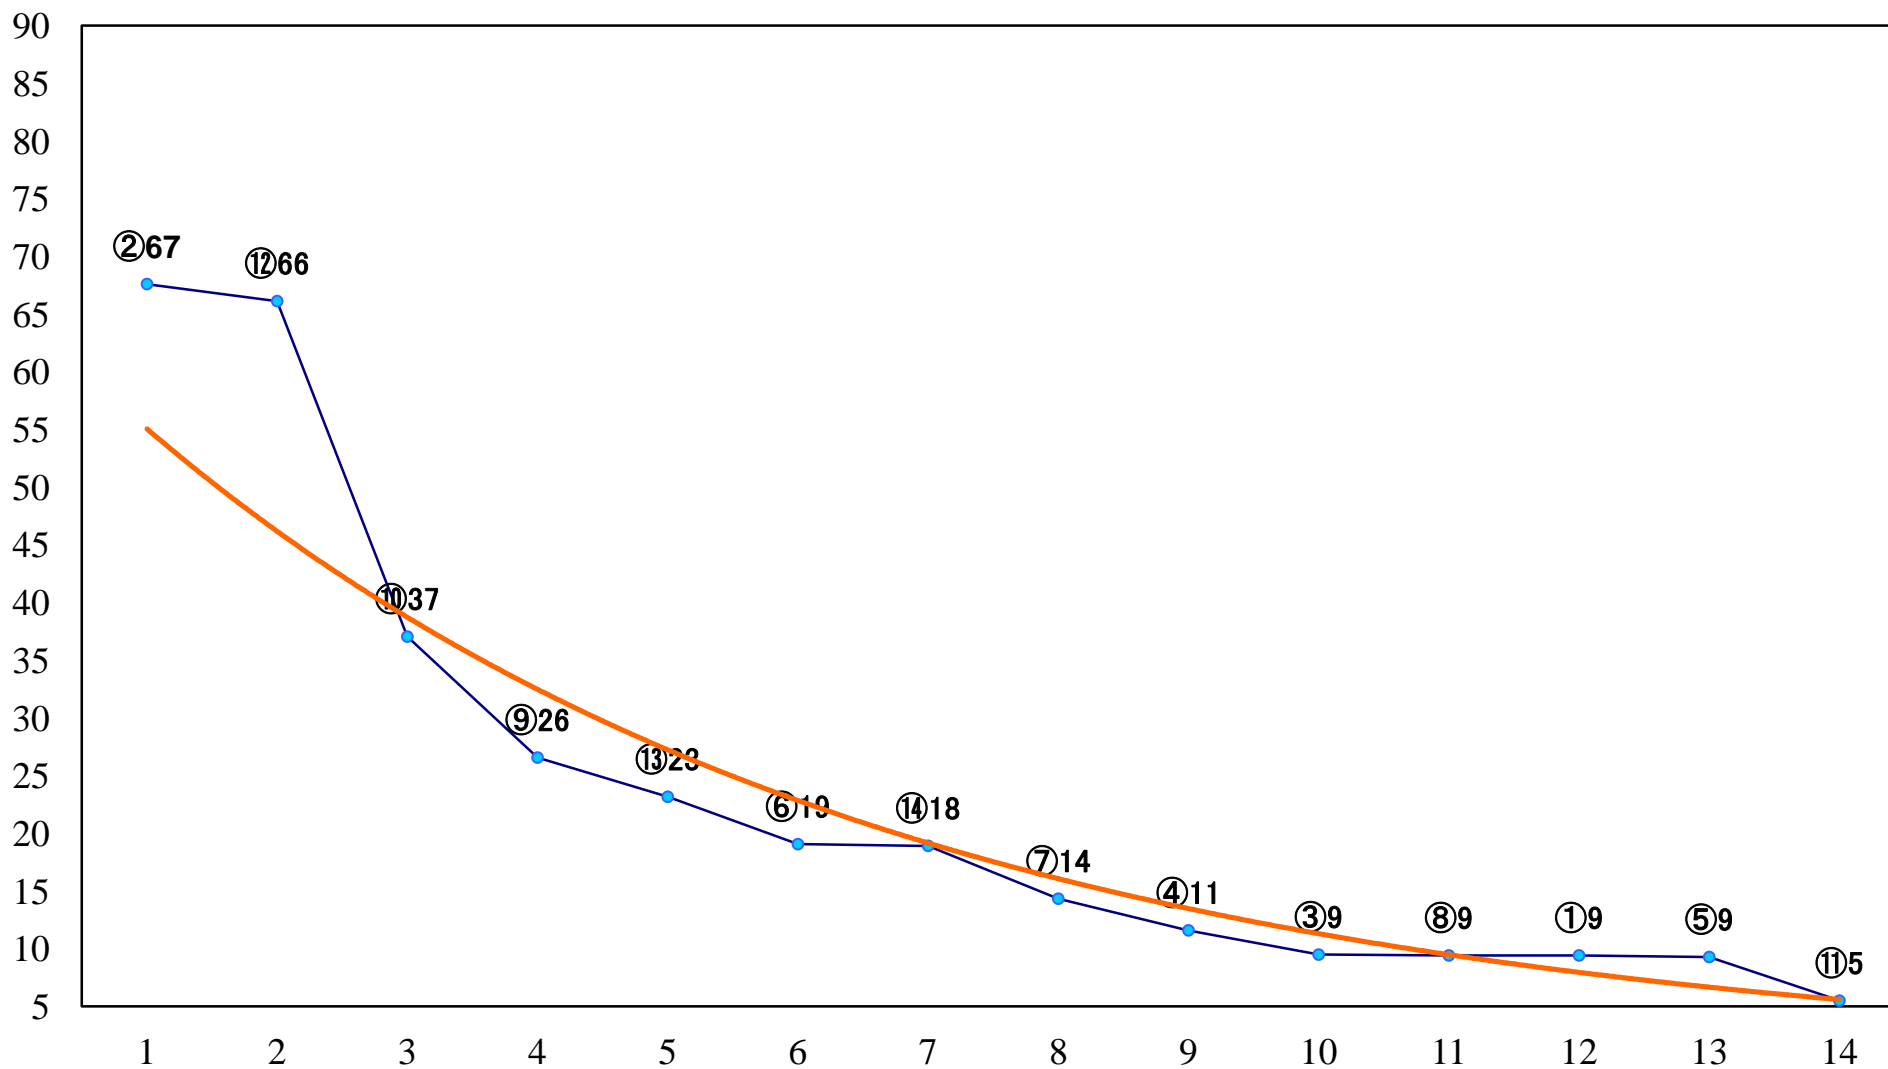

2022年12月14日(水) 川崎競馬 10R 19:30
チャールダウンス特別B3三 左1500mm

2022年12月14日(水) 川崎競馬 11R 20:10
全日本2歳優駿【国際交流】JpnI 左1600mm

2022年12月14日(水) 川崎競馬 12R 20:50
2022川崎ジョッキーズカップファイC2 左1500mm