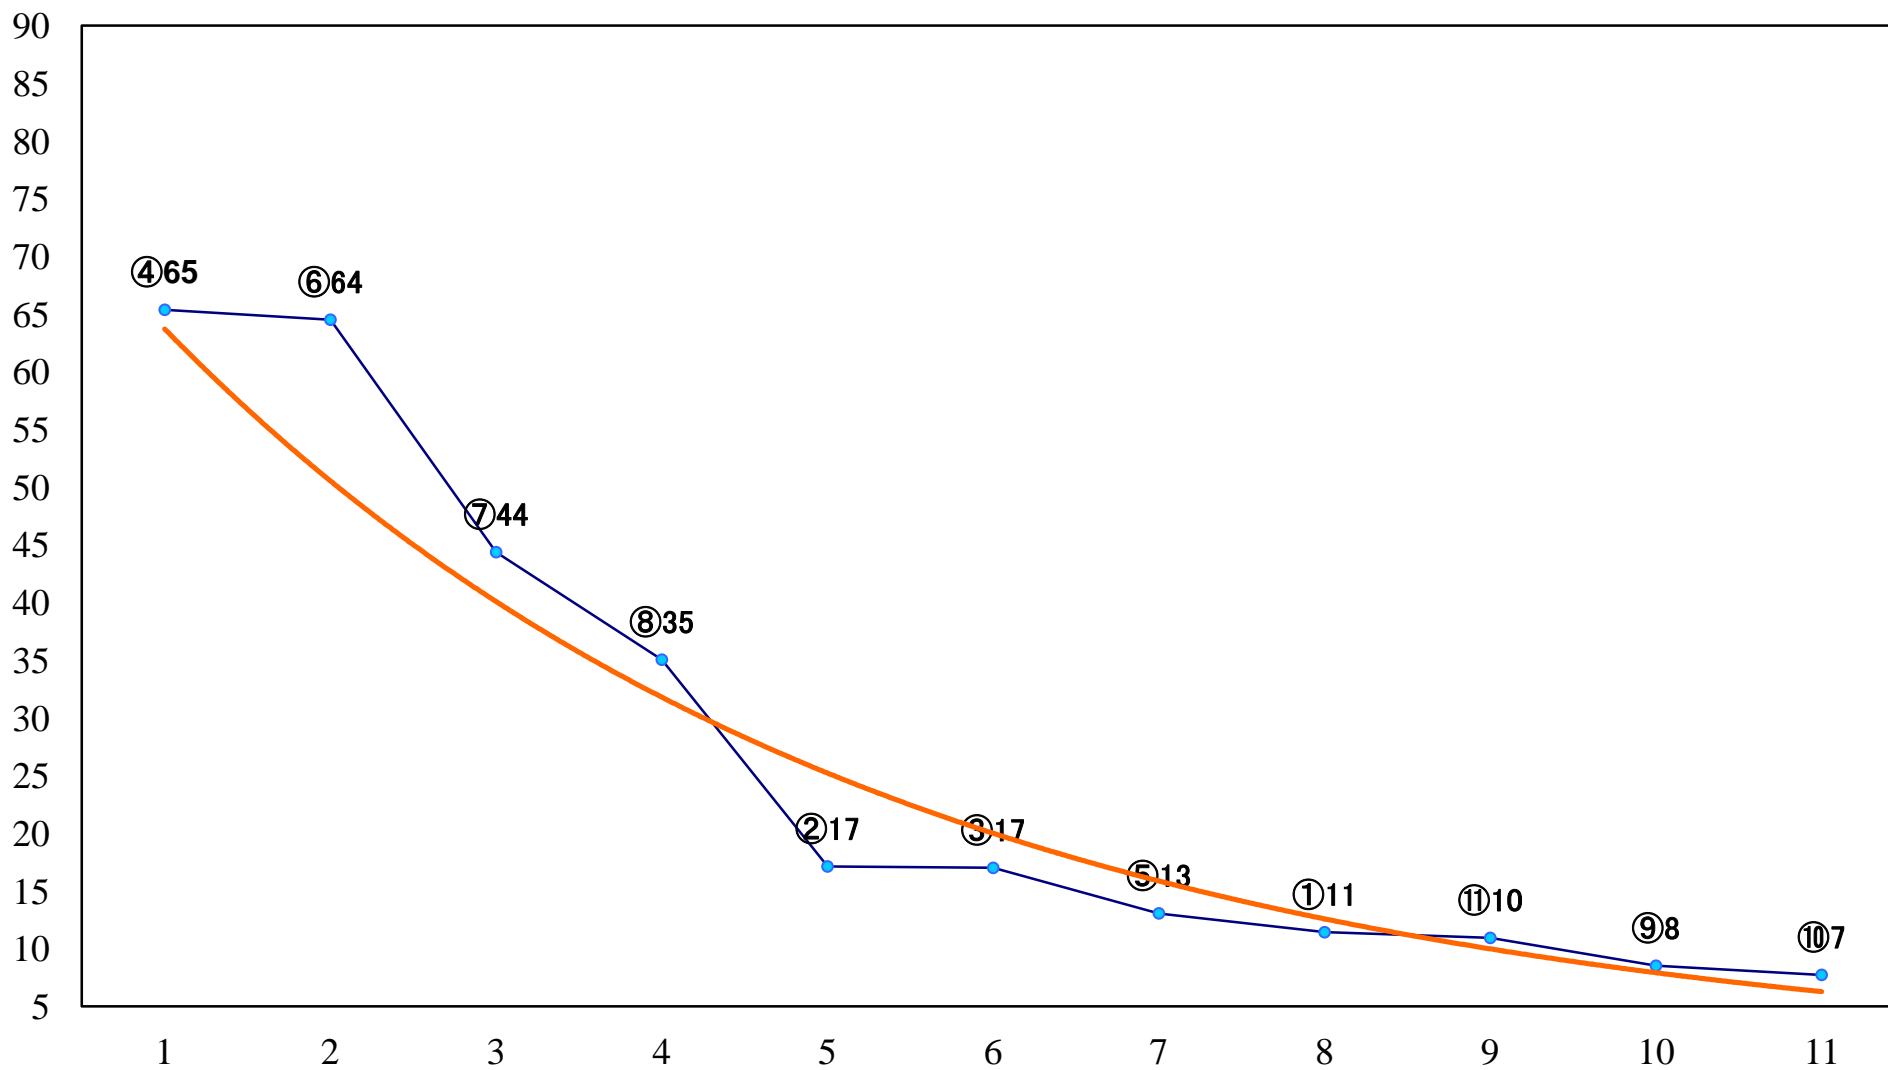

2022年12月14日(水) 川崎競馬 1R 14:45
ティング賞3歳未格付選定馬 左900mm

2022年12月14日(水) 川崎競馬 2R 15:15
クロシェット特別3歳3 左1400mm

2022年12月14日(水) 川崎競馬 3R 15:45
C3-二 左1400mm

2022年12月14日(水) 川崎競馬 4R 16:15
C3-二 左1500mm

2022年12月14日(水) 川崎競馬 5R 16:45
C1-二三左1400mm