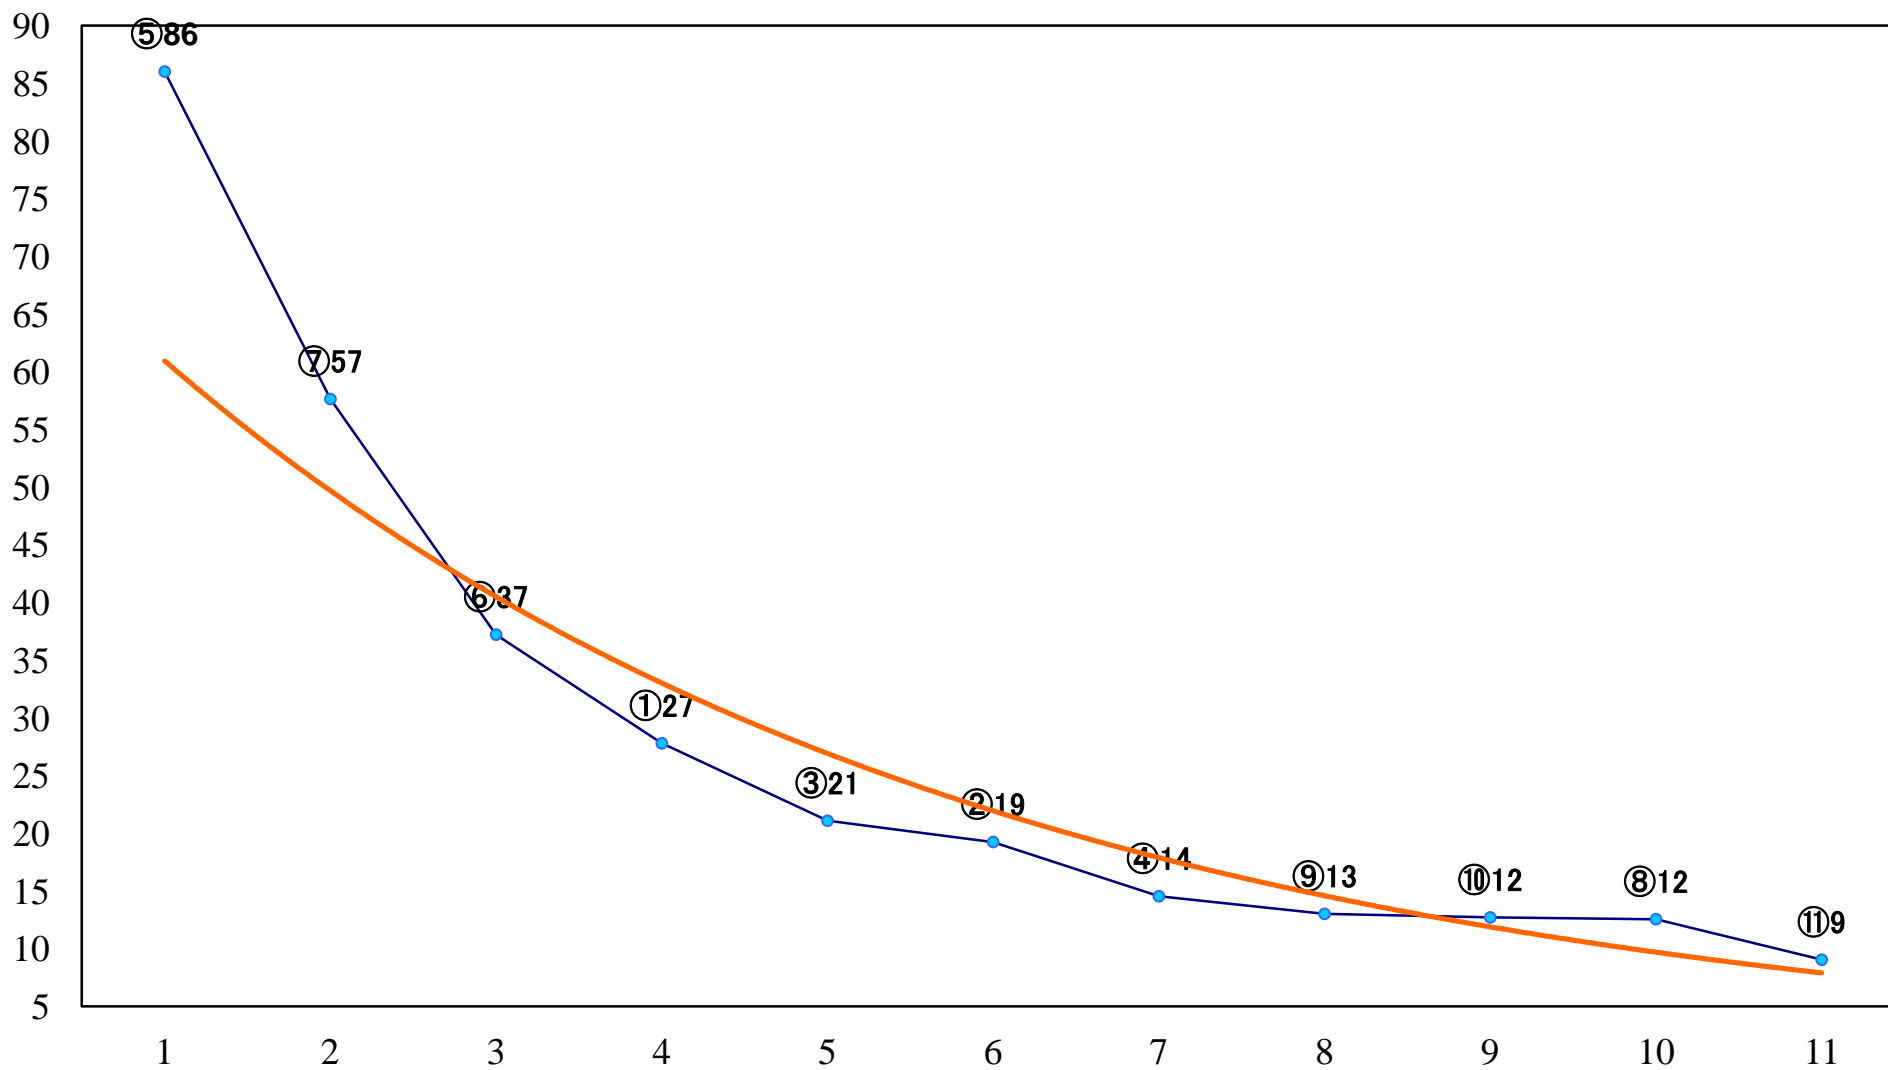

2022年12月14日(水) 川崎競馬 7R 17:45
幸せな宝石イルミの輝き☆よみC1ー 二三 左1500mm