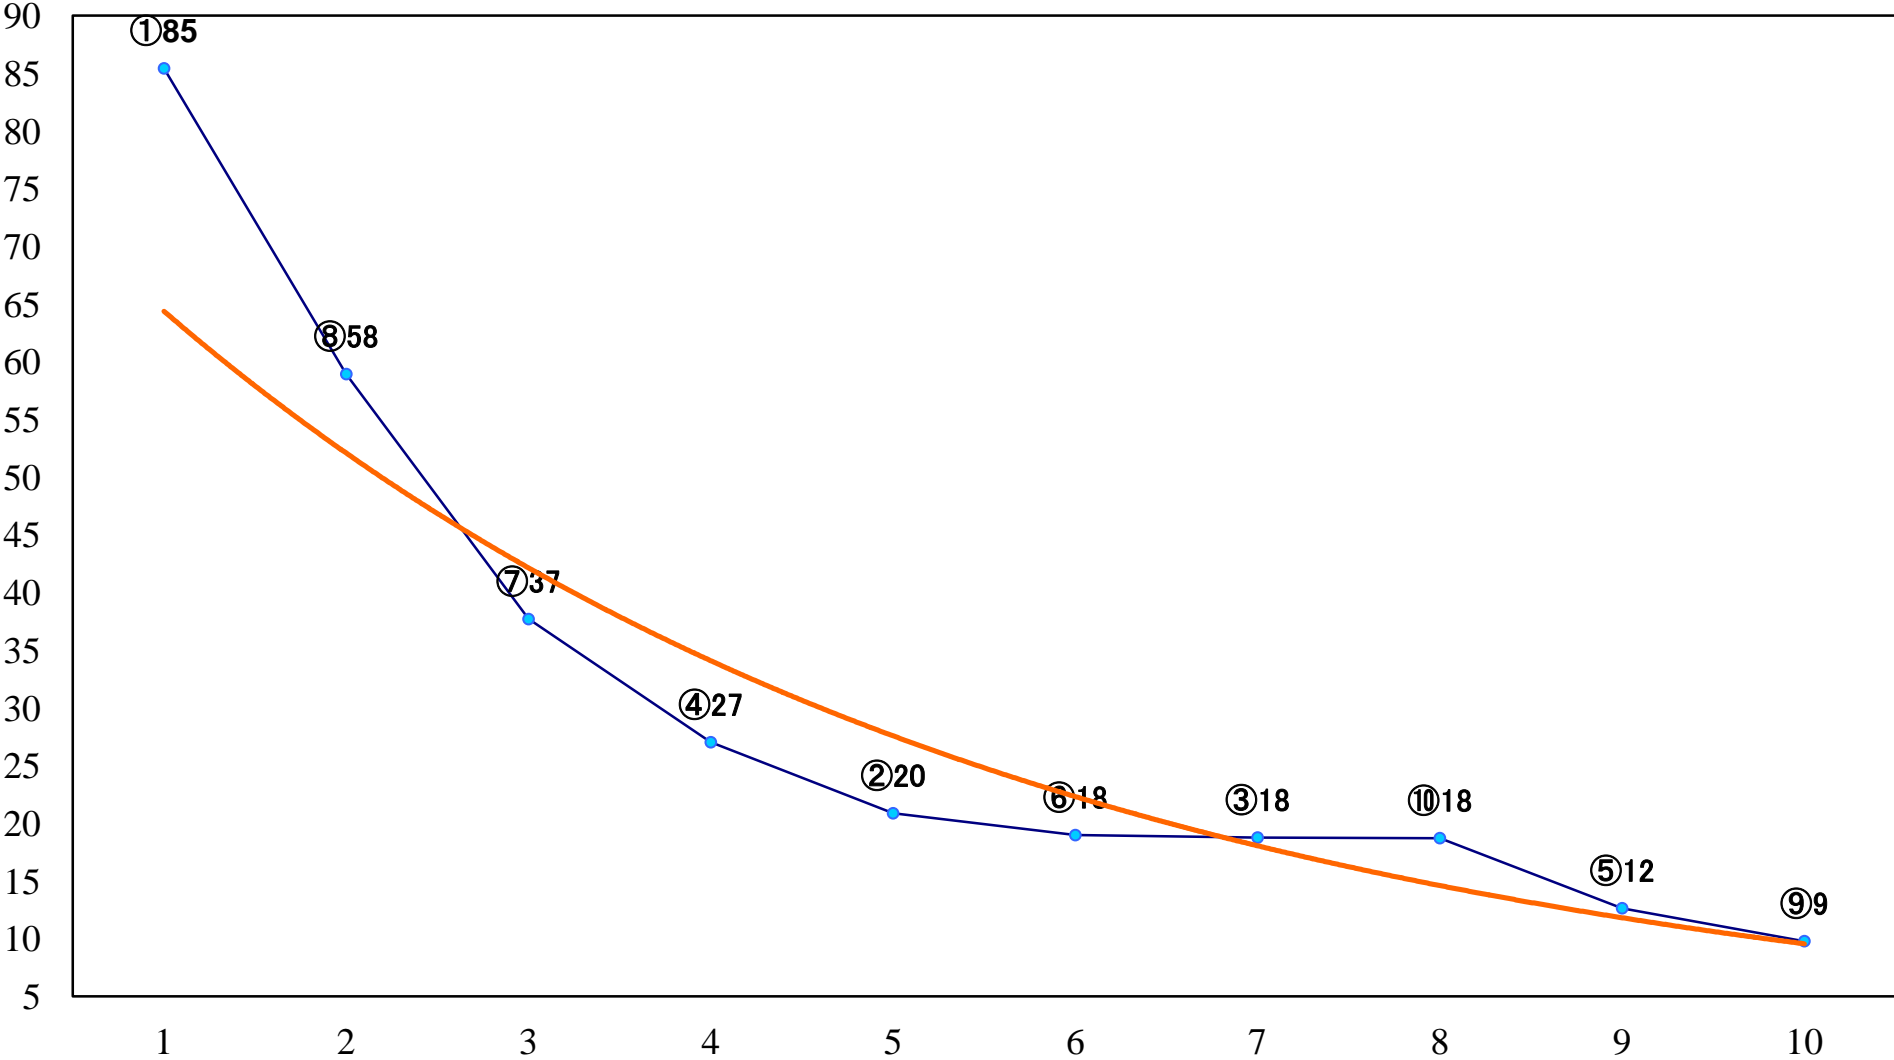

2022年12月14日(水) 川崎競馬 10R 19:30
チャールダウンス特別B3三 左1500mm

2022年12月14日(水) 川崎競馬 11R 20:10
全日本2歳優駿【国際交流】JpnI 左1600mm

2022年12月14日(水) 川崎競馬 12R 20:50
2022川崎ジョッキーズカップファイC2 左1500mm