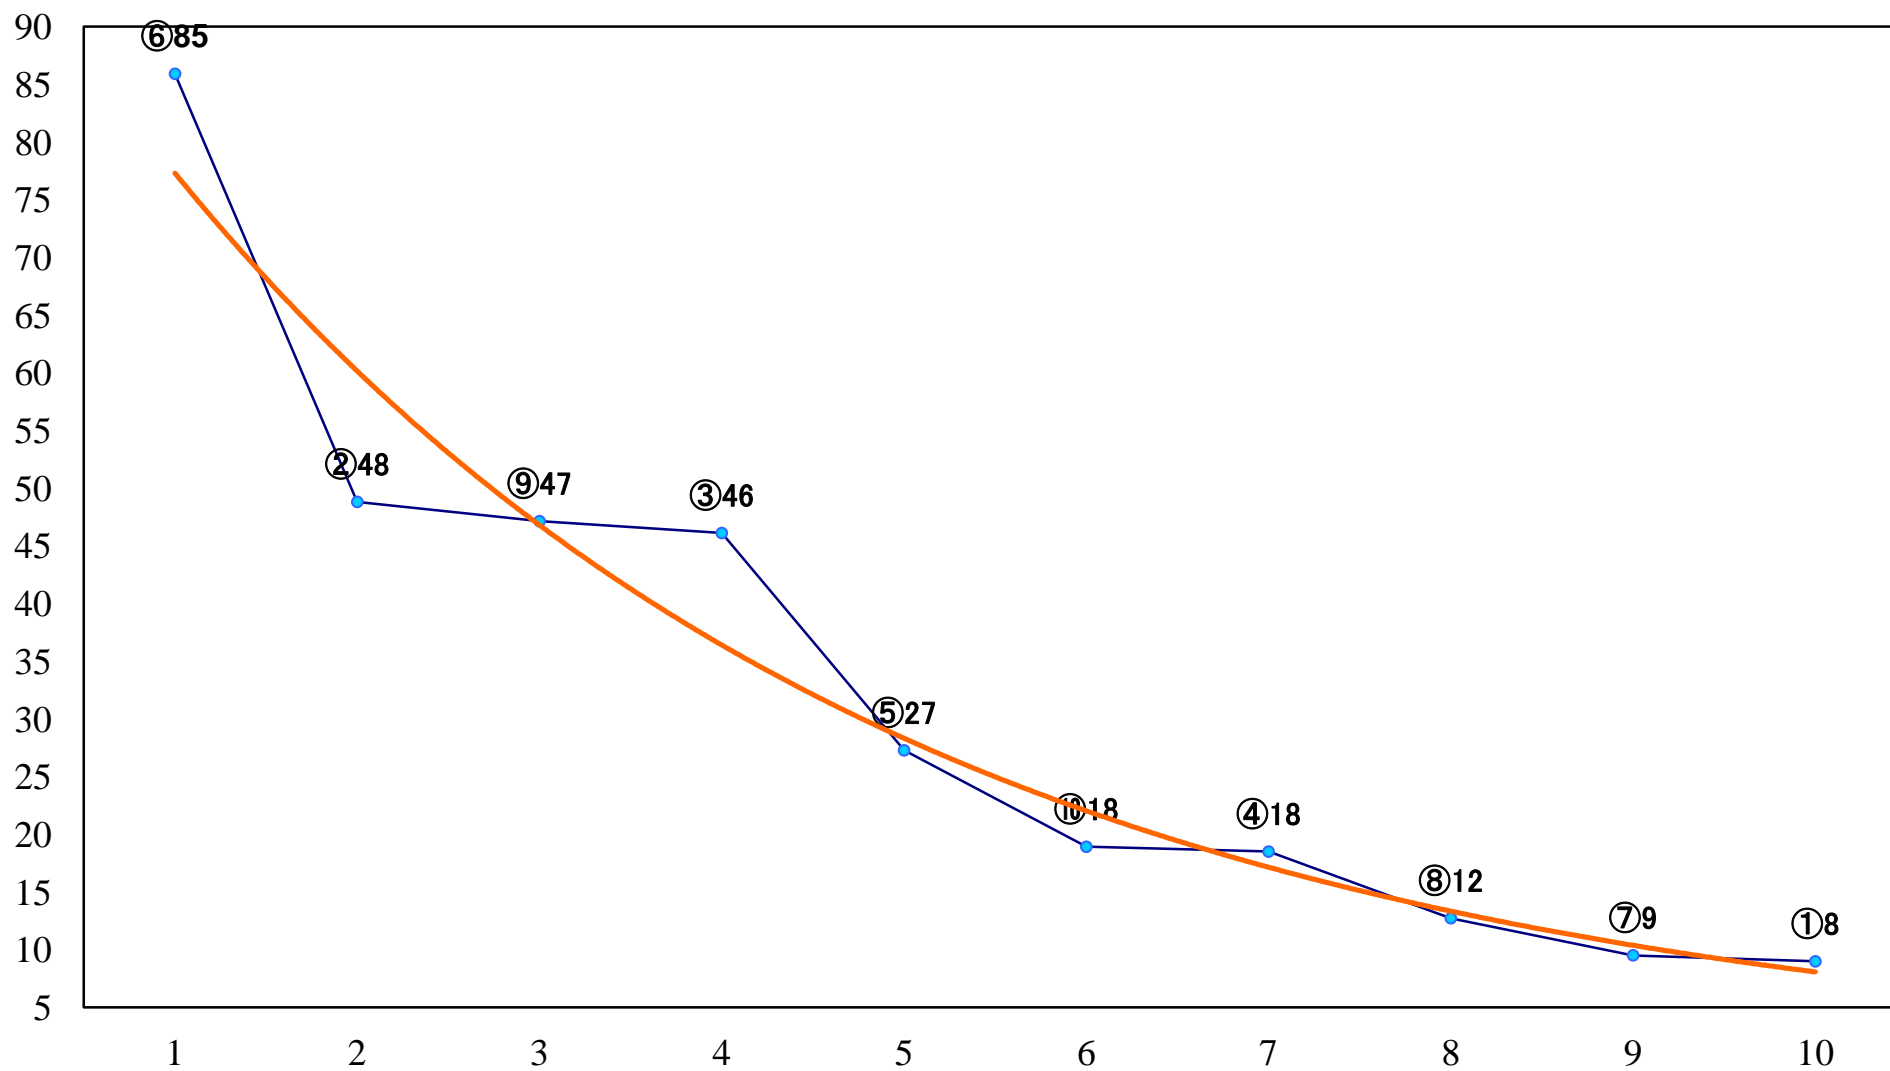

2022年12月14日(水) 川崎競馬 8R 18:20
TCC 馬のみらいアクションC1ー ニ三 左1600mm