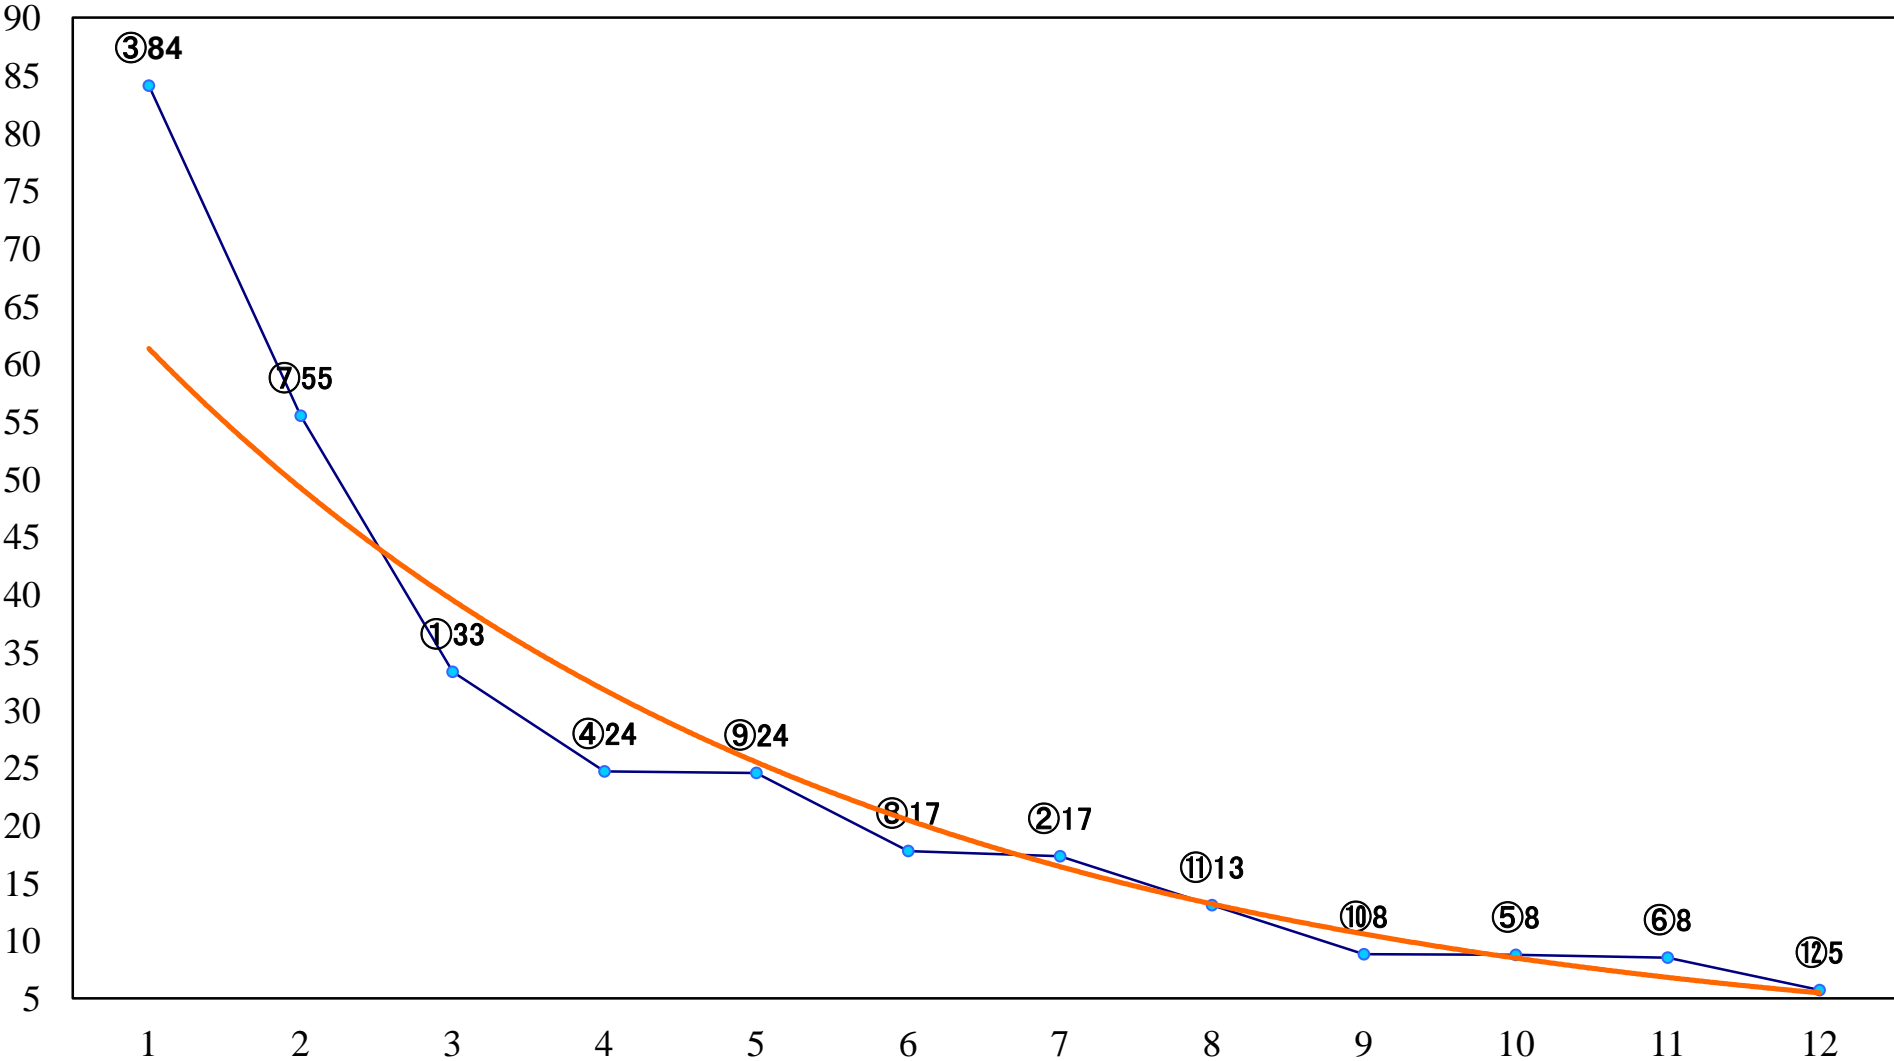

2022年12月14日(水) 川崎競馬 1R 14:45
ティング賞3歳未格付選定馬 左900mm

2022年12月14日(水) 川崎競馬 2R 15:15
クロシェット特別3歳3 左1400mm

2022年12月14日(水) 川崎競馬 3R 15:45
C3-二 左1400mm

2022年12月14日(水) 川崎競馬 4R 16:15
C3-二 左1500mm

2022年12月14日(水) 川崎競馬 5R 16:45
C1-二三左1400mm