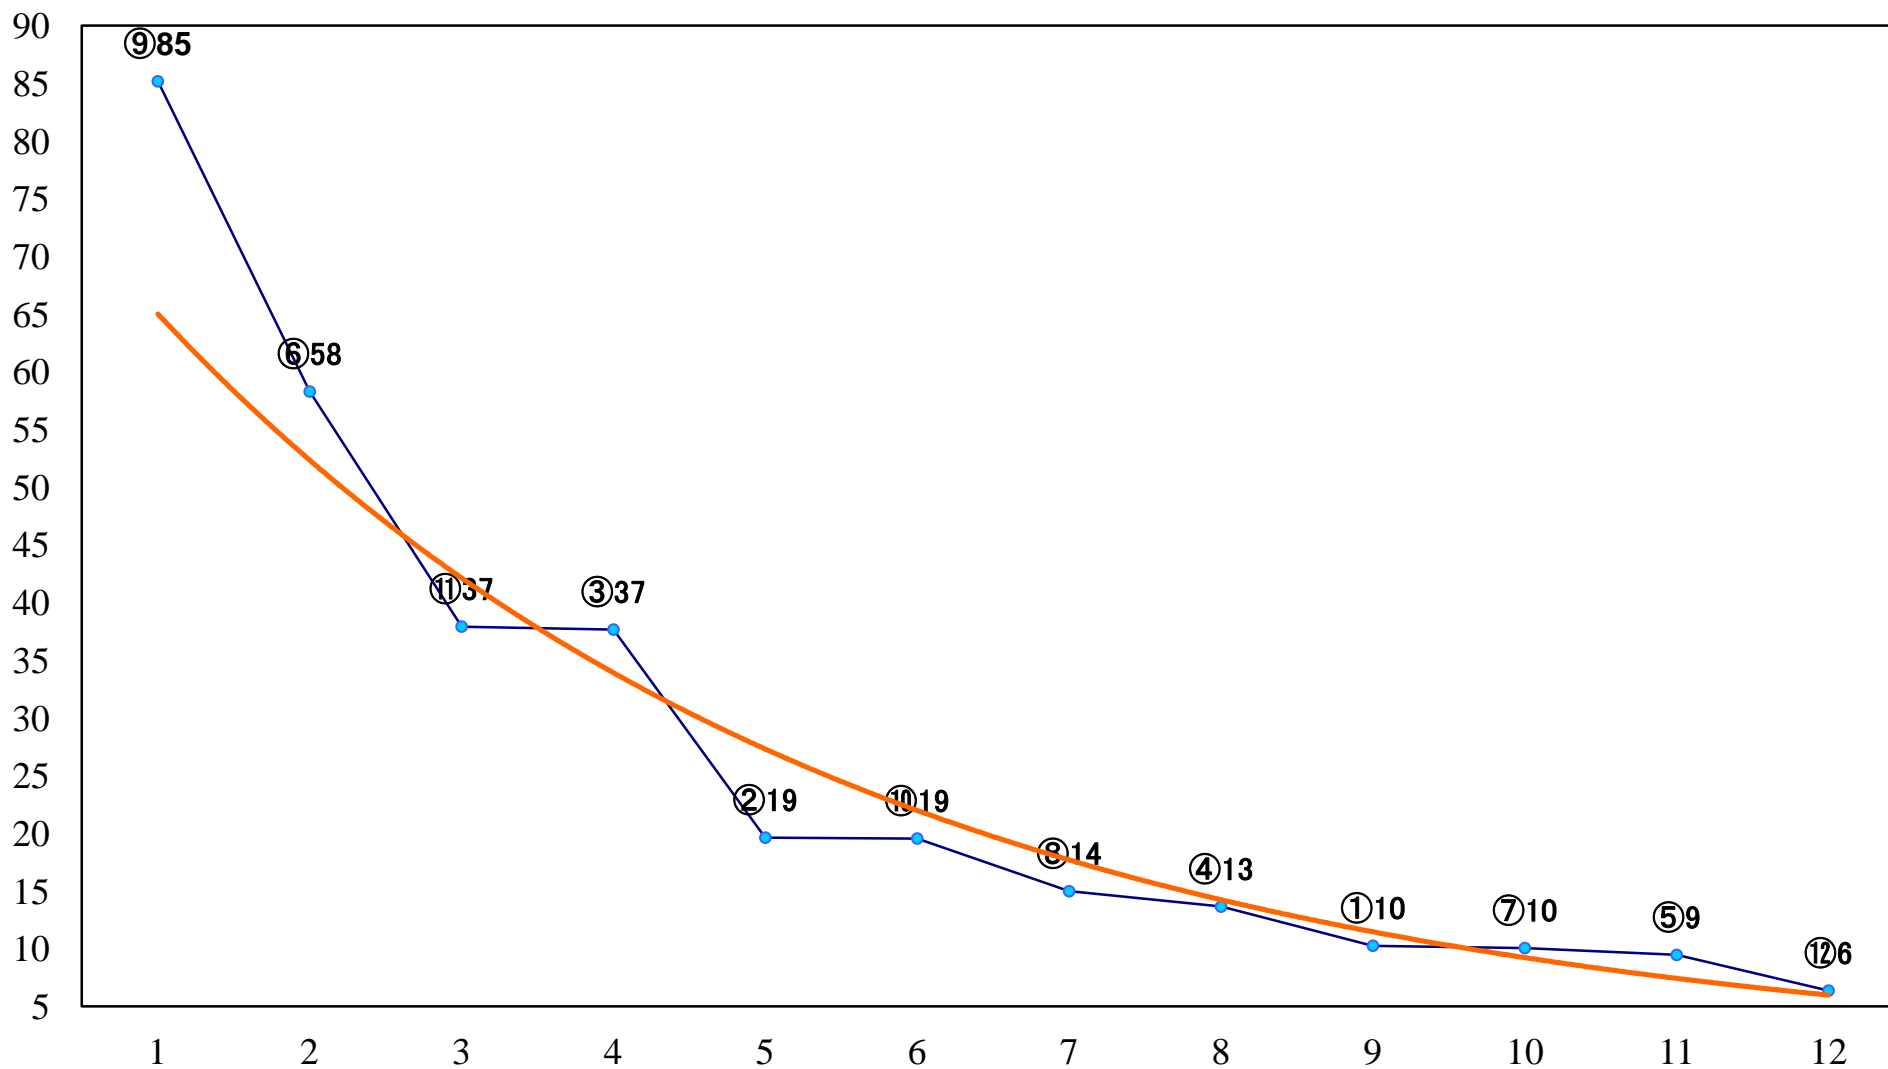

2022年12月14日(水) 川崎競馬 10R 19:30
チャールダウンス特別B3三 左1500mm

2022年12月14日(水) 川崎競馬 11R 20:10
全日本2歳優駿【国際交流】JpnI 左1600mm

2022年12月14日(水) 川崎競馬 12R 20:50
2022川崎ジョッキーズカップファイC2 左1500mm