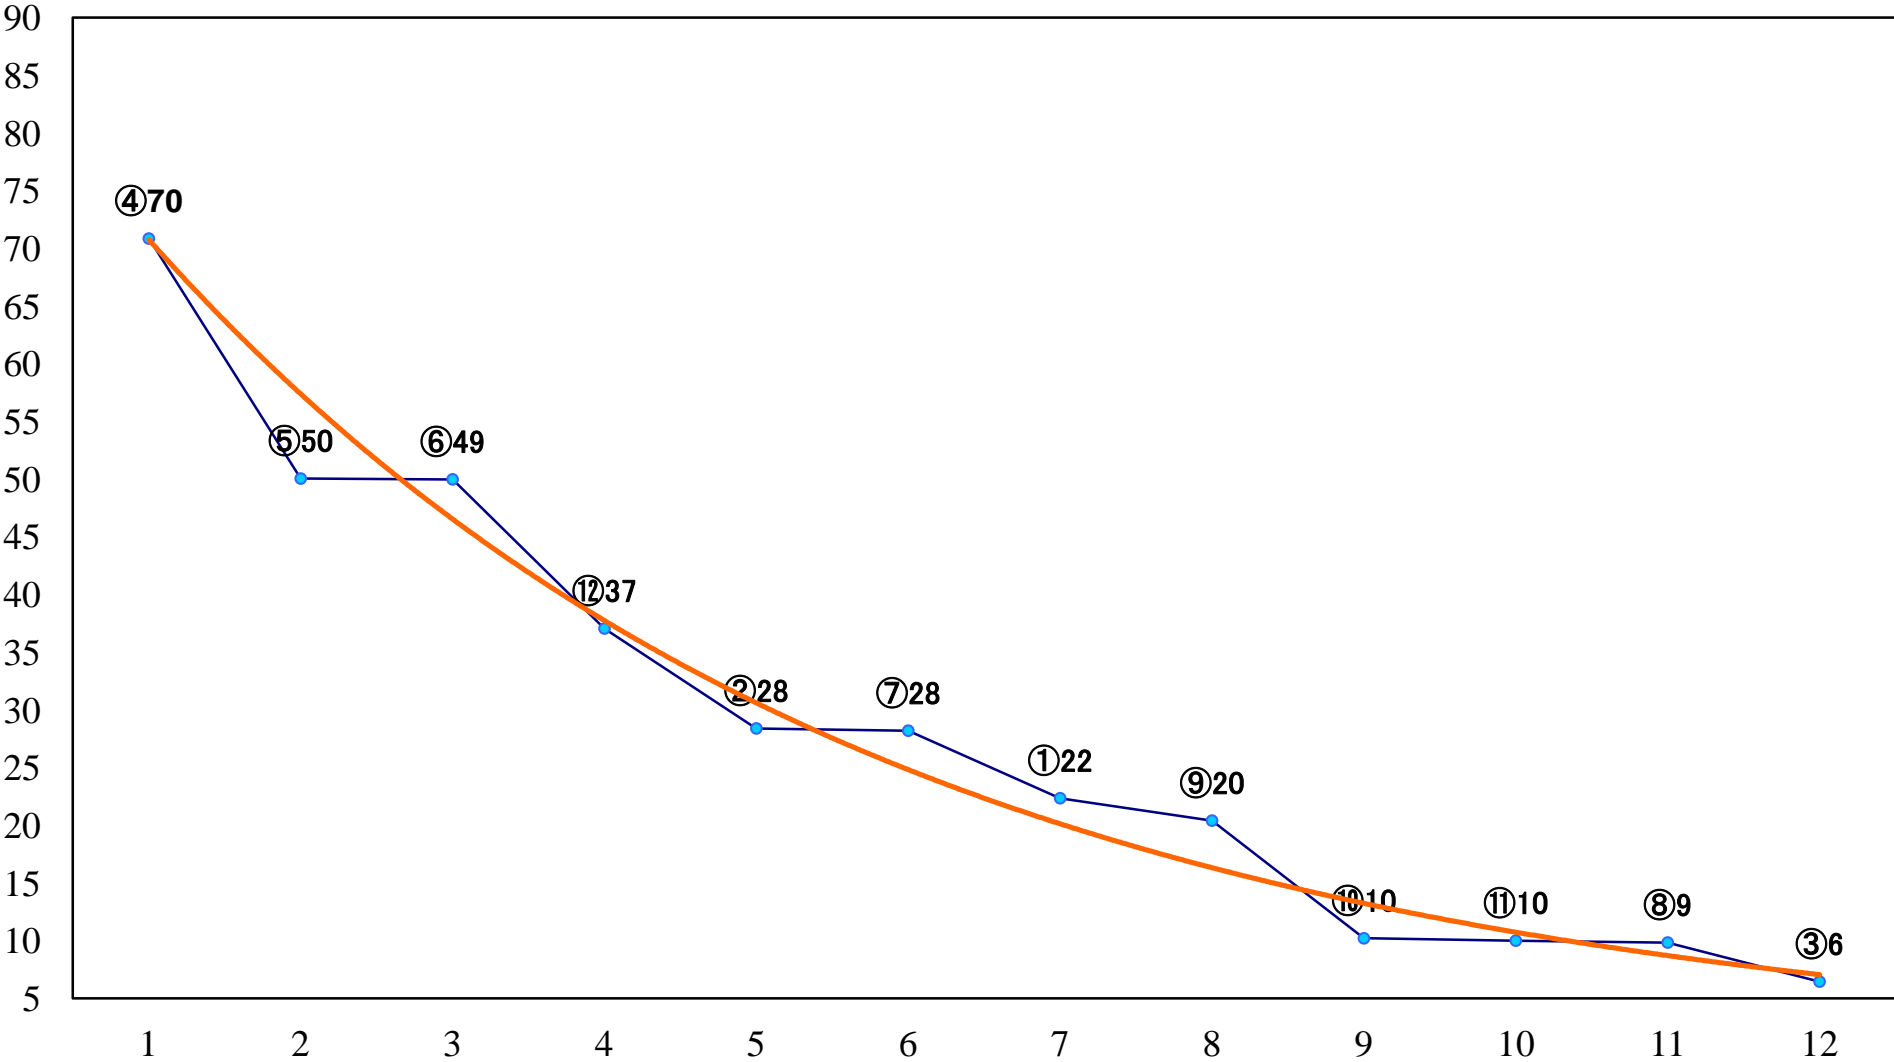

2022年12月15日(木) 川崎競馬 10R 19:40
稲富たまにはやるってよB2二 左1600mm

2022年12月15日(木) 川崎競馬 11R 20:15
麻生オープン3上 左1500mm

2022年12月15日(木) 川崎競馬 12R 20:50
山賊大照典～絶対革取るぞ！～C2四五六左1500mm