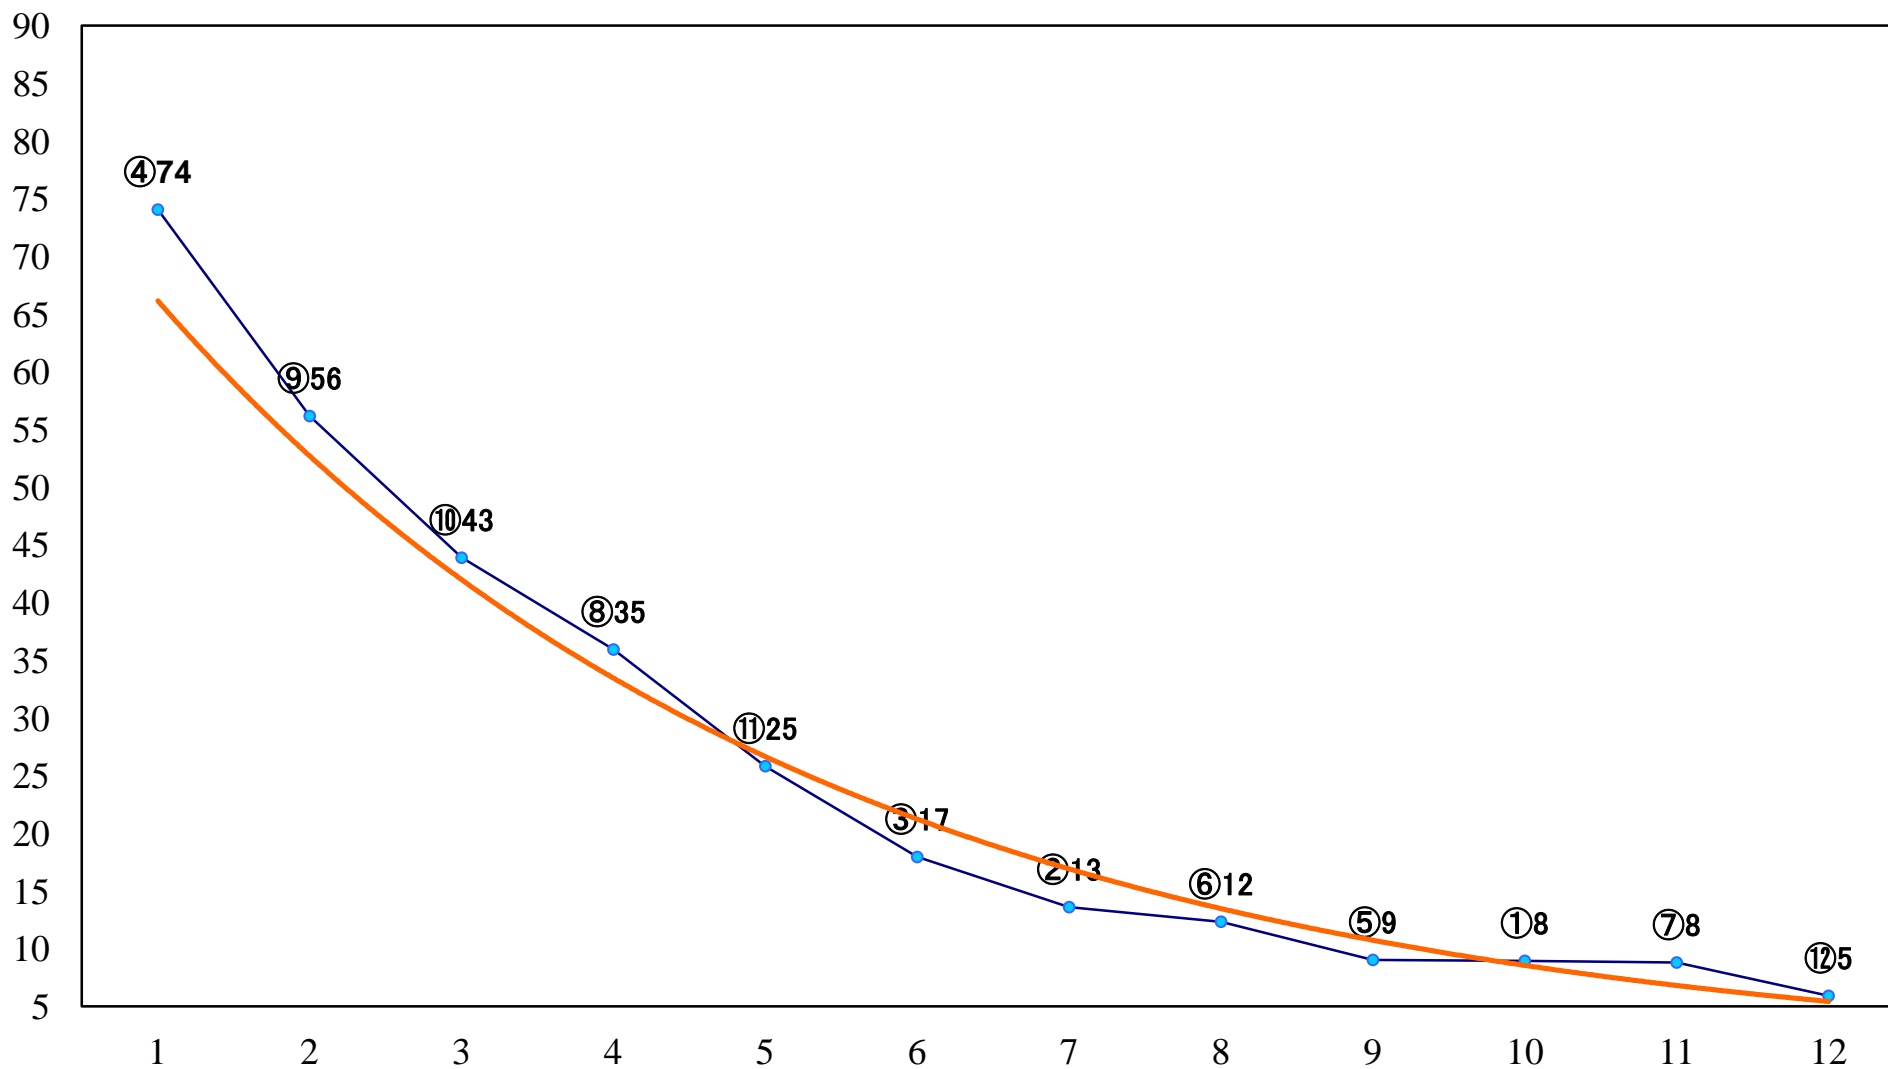

2022年12月15日(木) 川崎競馬 7R 18:00
大迫力の噴水ショー！ジュエルC2四 五 六 左1400mm