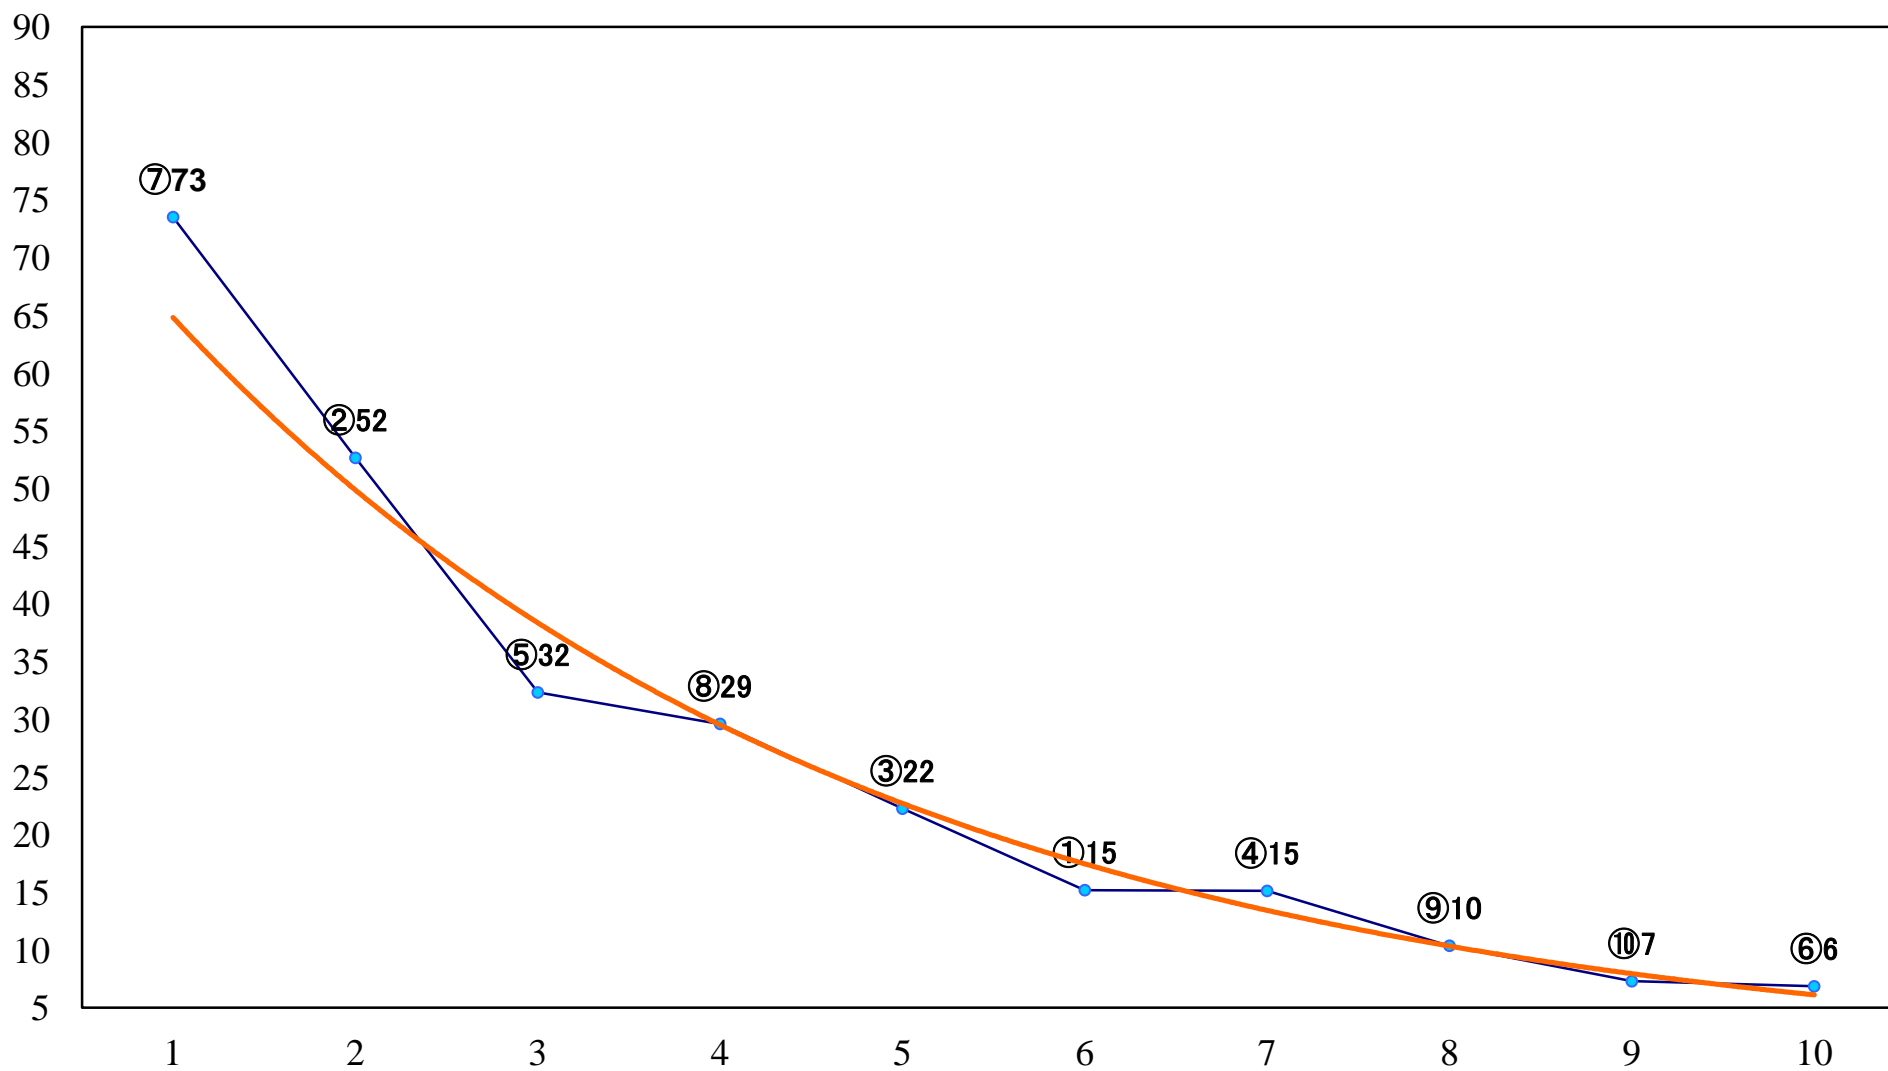

2022年12月15日(木) 川崎競馬 1R 15:00
3歳4 左1400mm

2022年12月15日(木) 川崎競馬 2R 15:30
2歳8 左1400mm

2022年12月15日(木) 川崎競馬 3R 16:00
2歳7 左1400mm

2022年12月15日(木) 川崎競馬 4R 16:30
つるぎ賞2歳200万未満選定馬 左900mm

2022年12月15日(木) 川崎競馬 5R 17:00
カンパネッタ特別3歳2 左1400mm