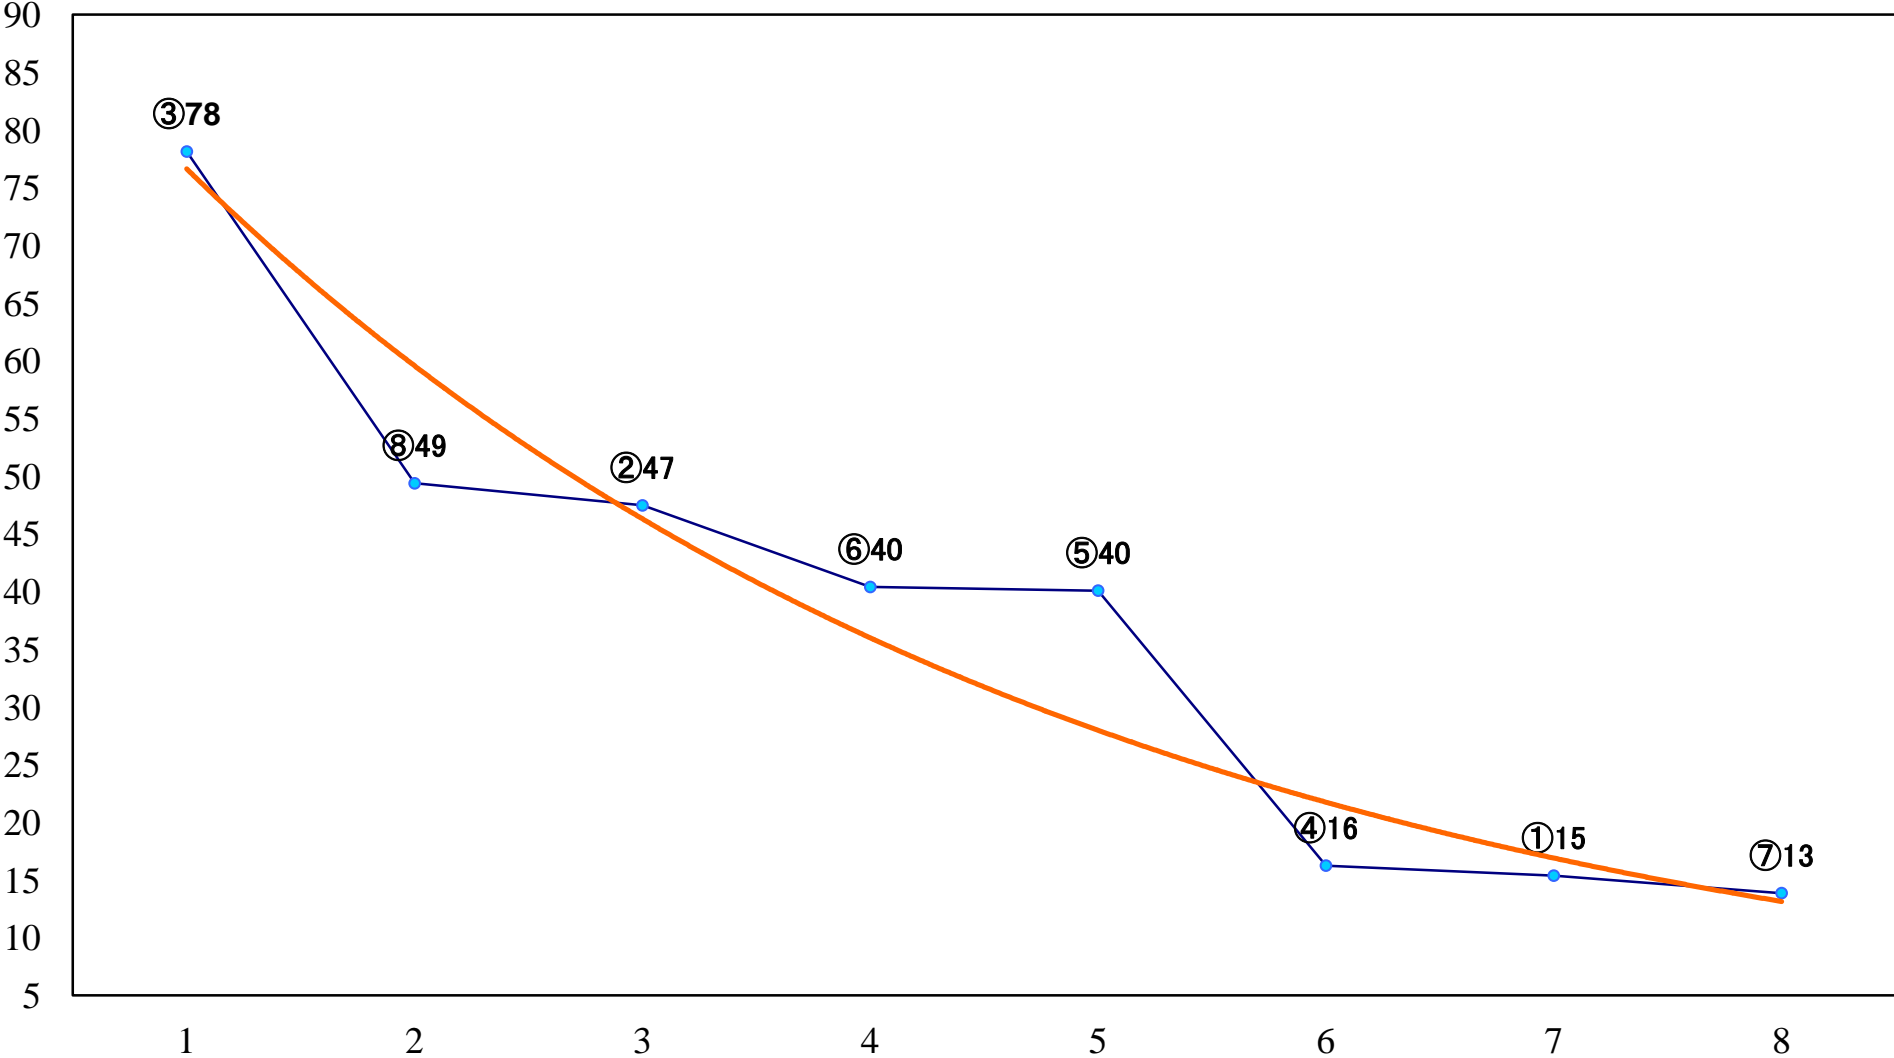

2022年12月15日(木) 川崎競馬 10R 19:40
稲富たまにはやるってよB2二 左1600mm

2022年12月15日(木) 川崎競馬 11R 20:15
麻生オープン3上 左1500mm

2022年12月15日(木) 川崎競馬 12R 20:50
山賊大照典～絶対革取るぞ！～C2四五六左1500mm