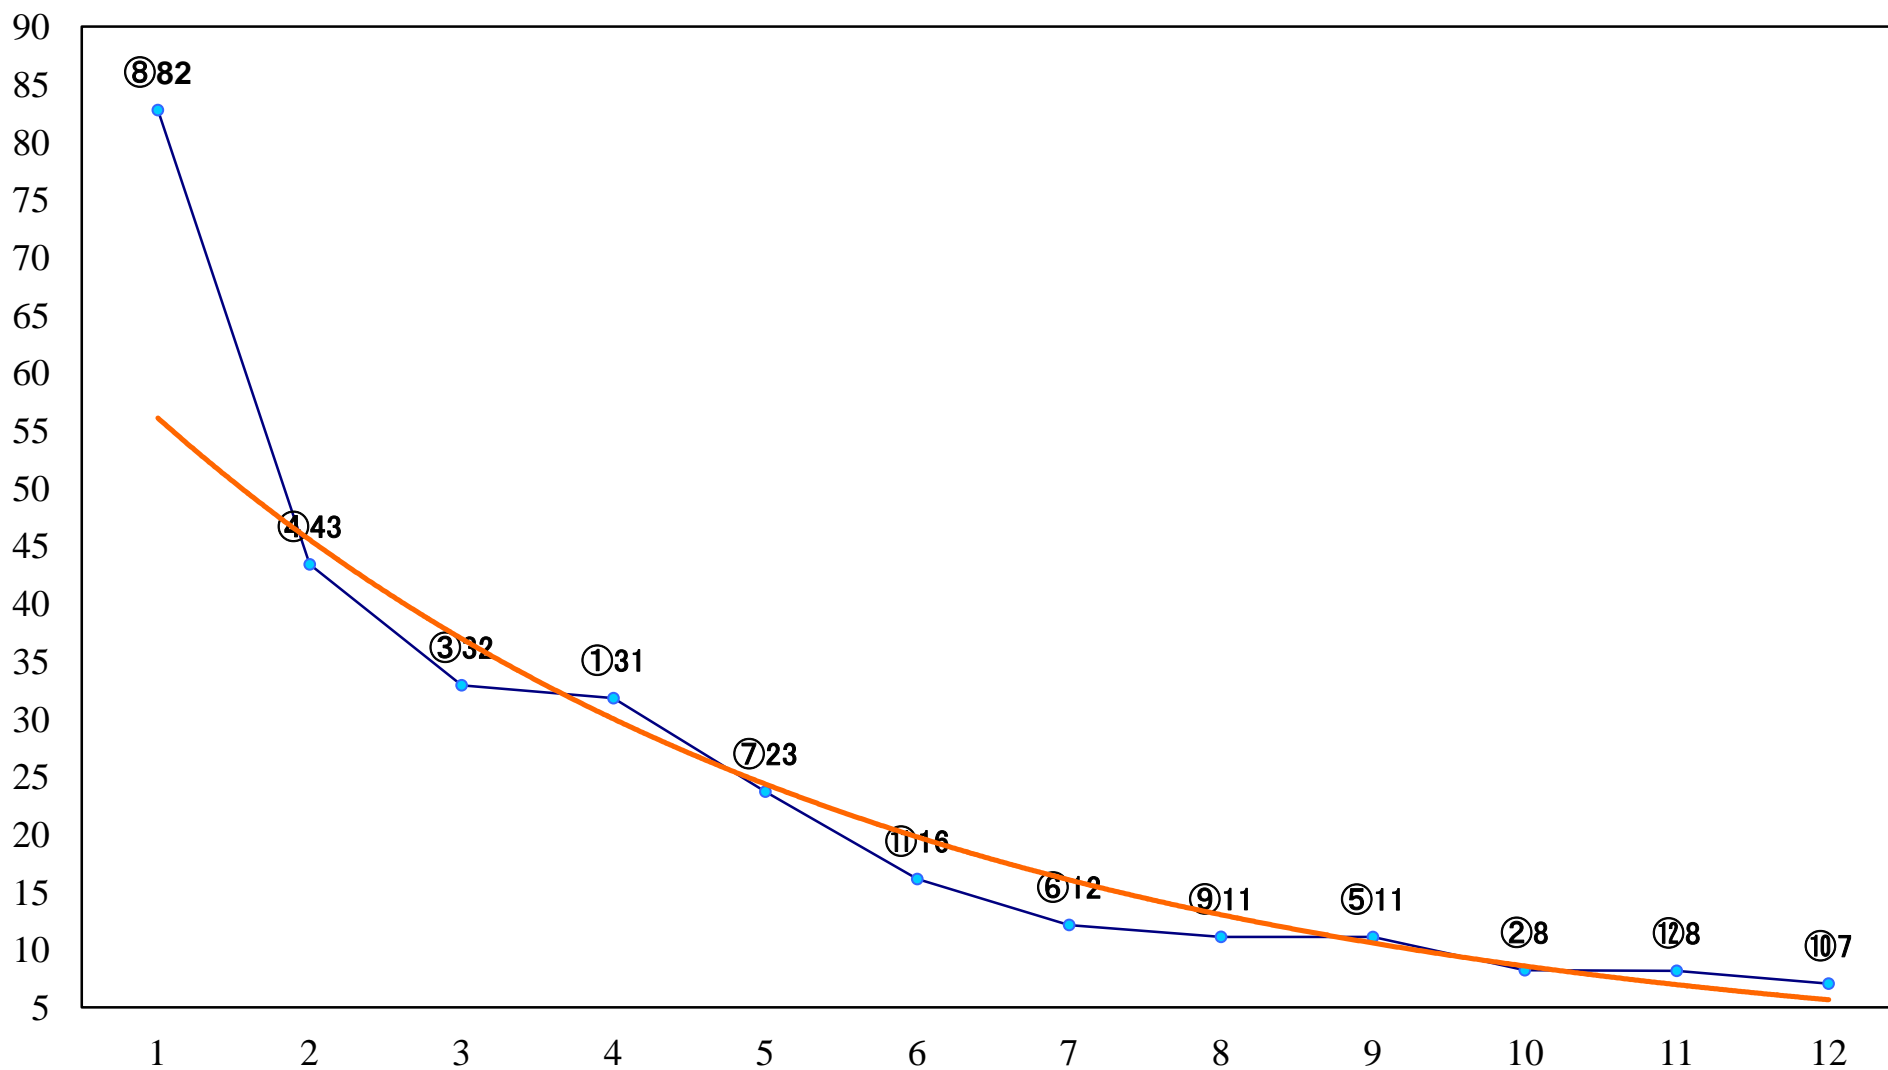

2022年12月15日(木) 川崎競馬 1R 15:00
3歳4 左1400mm

2022年12月15日(木) 川崎競馬 2R 15:30
2歳8 左1400mm

2022年12月15日(木) 川崎競馬 3R 16:00
2歳7 左1400mm

2022年12月15日(木) 川崎競馬 4R 16:30
つるぎ賞2歳200万未満選定馬 左900mm

2022年12月15日(木) 川崎競馬 5R 17:00
カンパネッタ特別3歳2 左1400mm