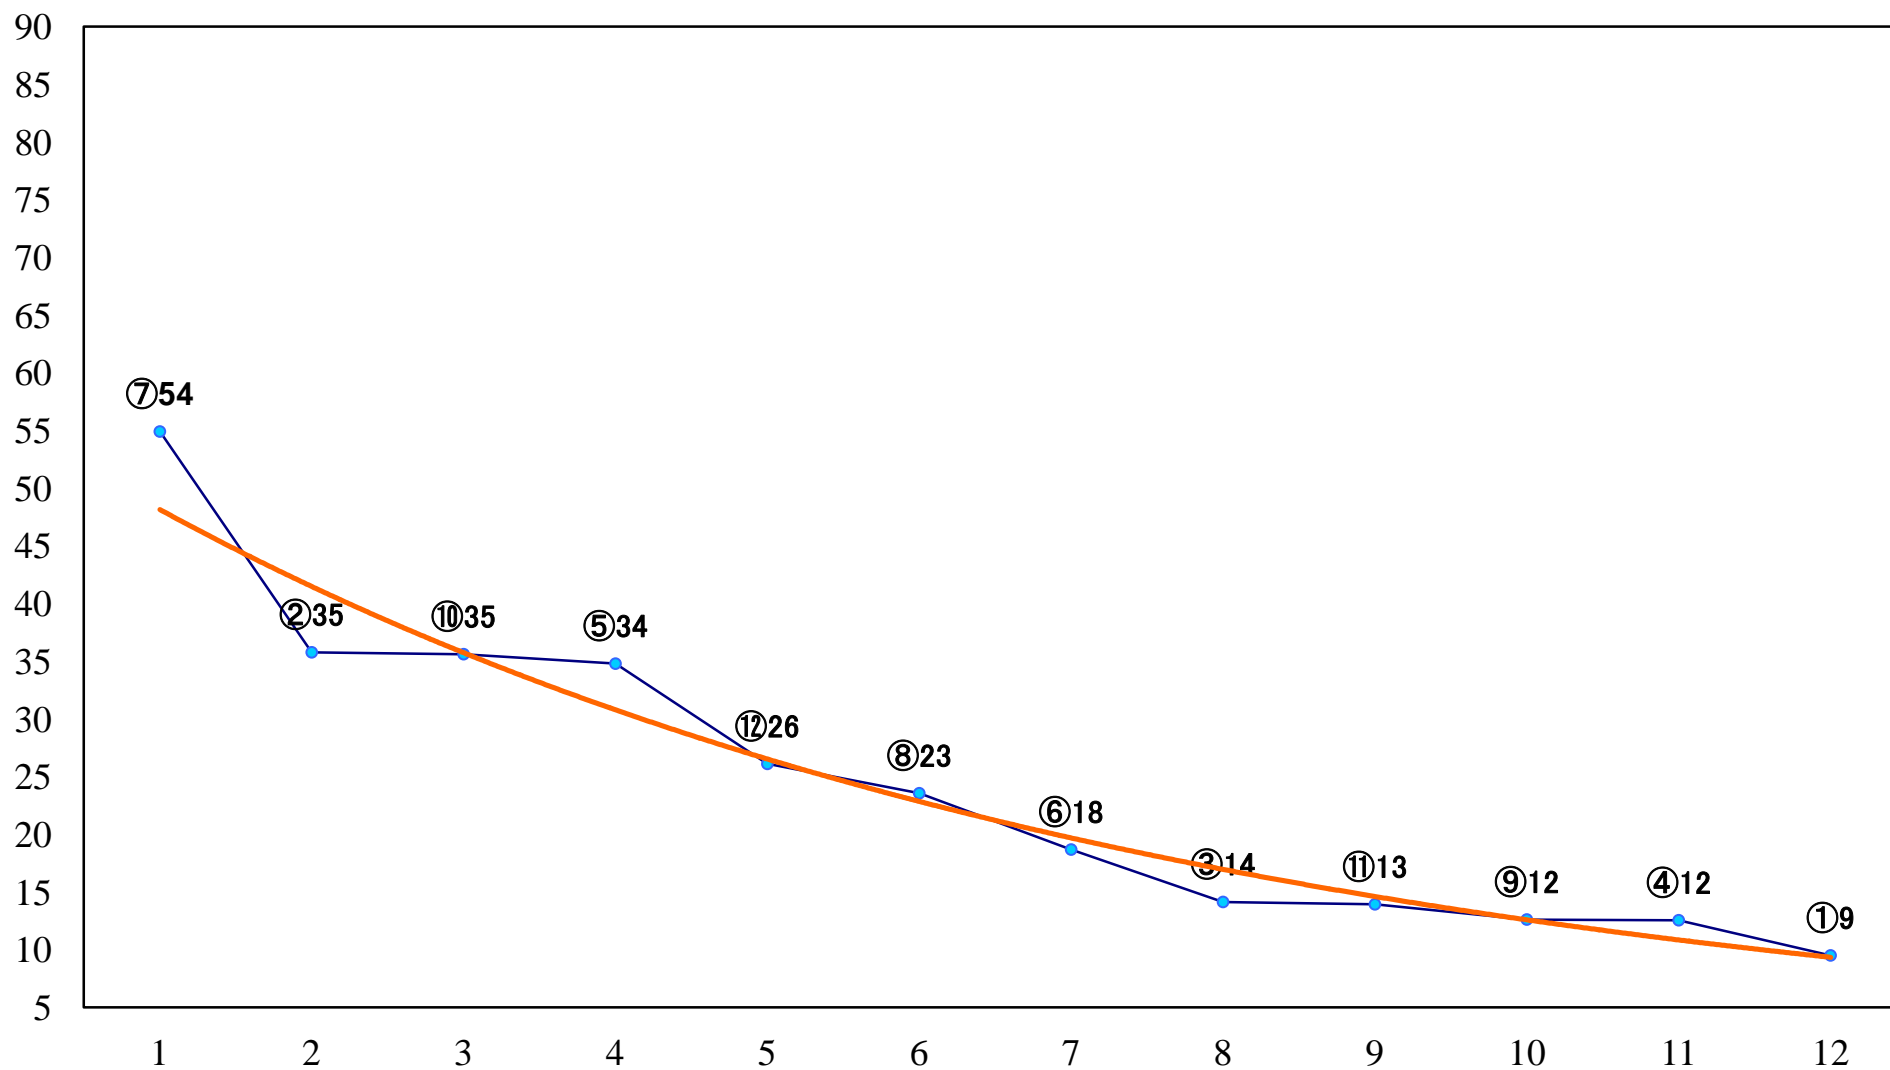

2022年12月15日(木) 川崎競馬 8R 18:30
『劇場版 転スラ』公開記念杯C1選定馬 左900mm