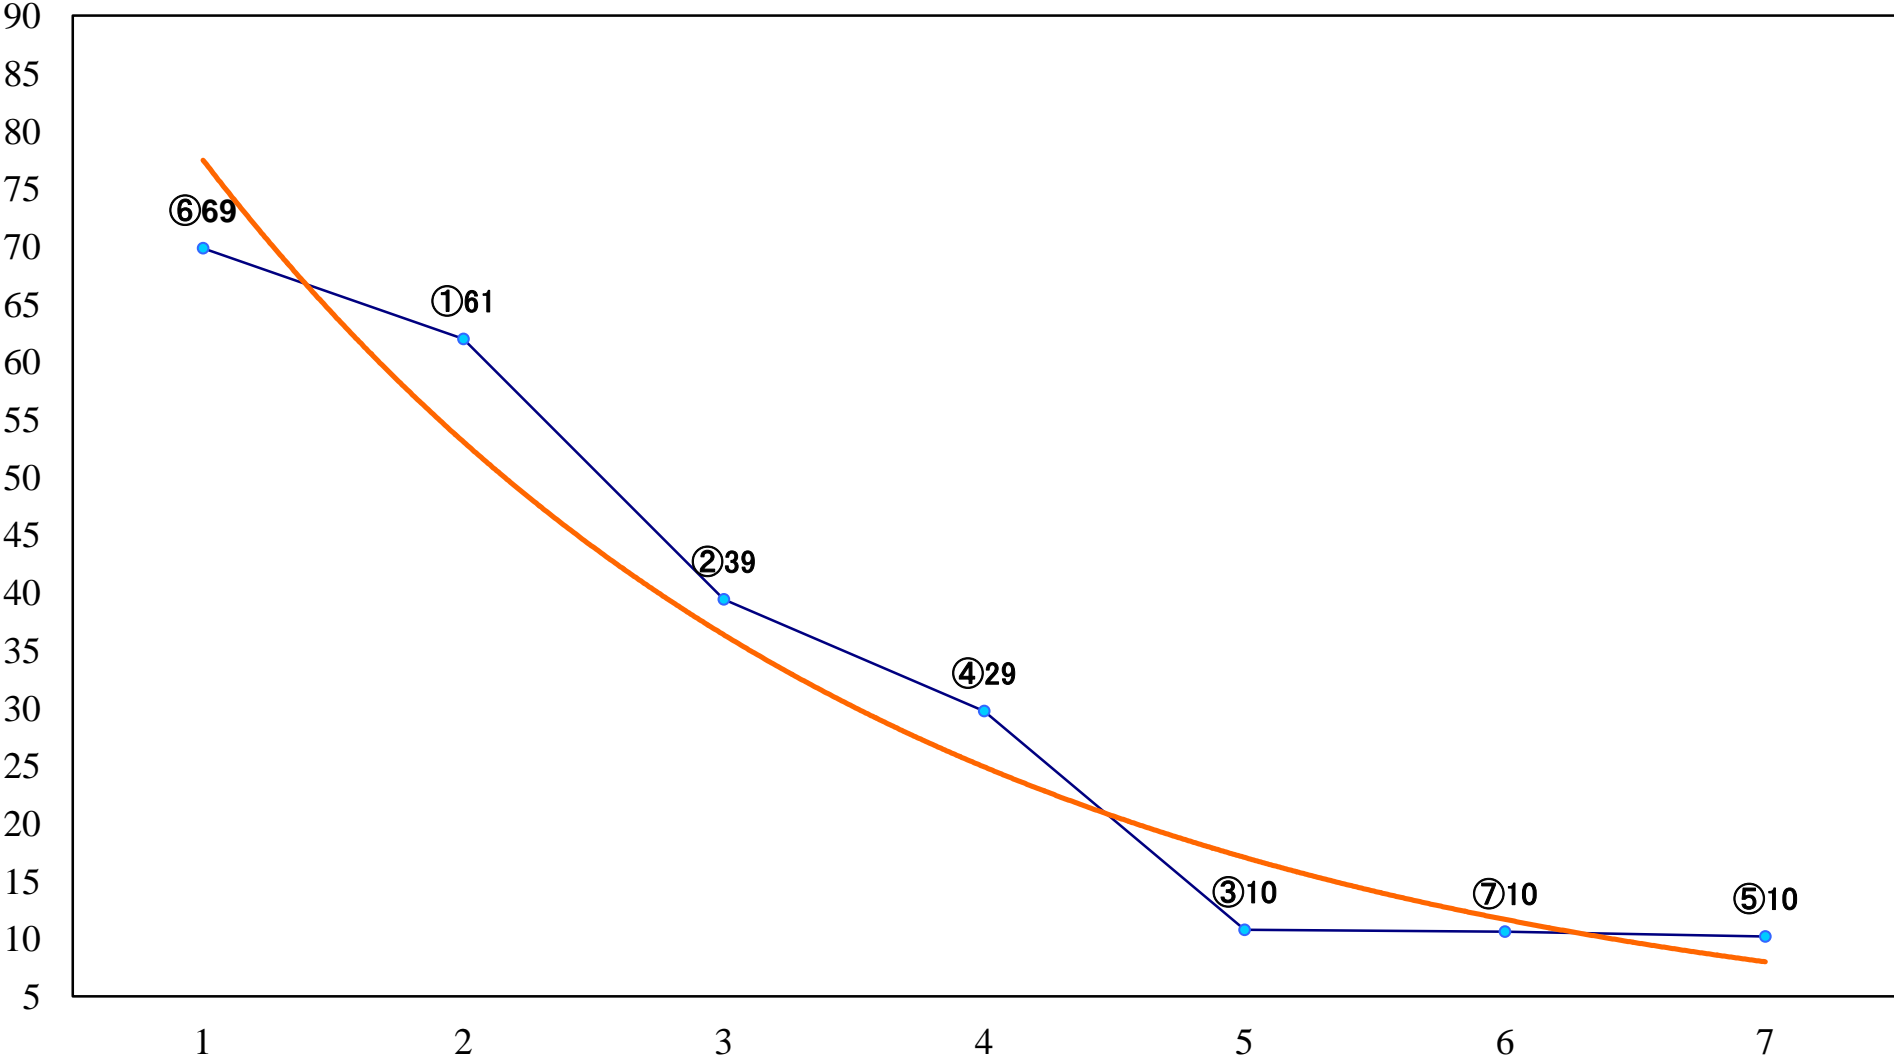

2022年12月15日(木) 川崎競馬 1R 15:00
3歳4 左1400mm

2022年12月15日(木) 川崎競馬 2R 15:30
2歳8 左1400mm

2022年12月15日(木) 川崎競馬 3R 16:00
2歳7 左1400mm

2022年12月15日(木) 川崎競馬 4R 16:30
つるぎ賞2歳200万未満選定馬 左900mm

2022年12月15日(木) 川崎競馬 5R 17:00
カンパネッタ特別3歳2 左1400mm