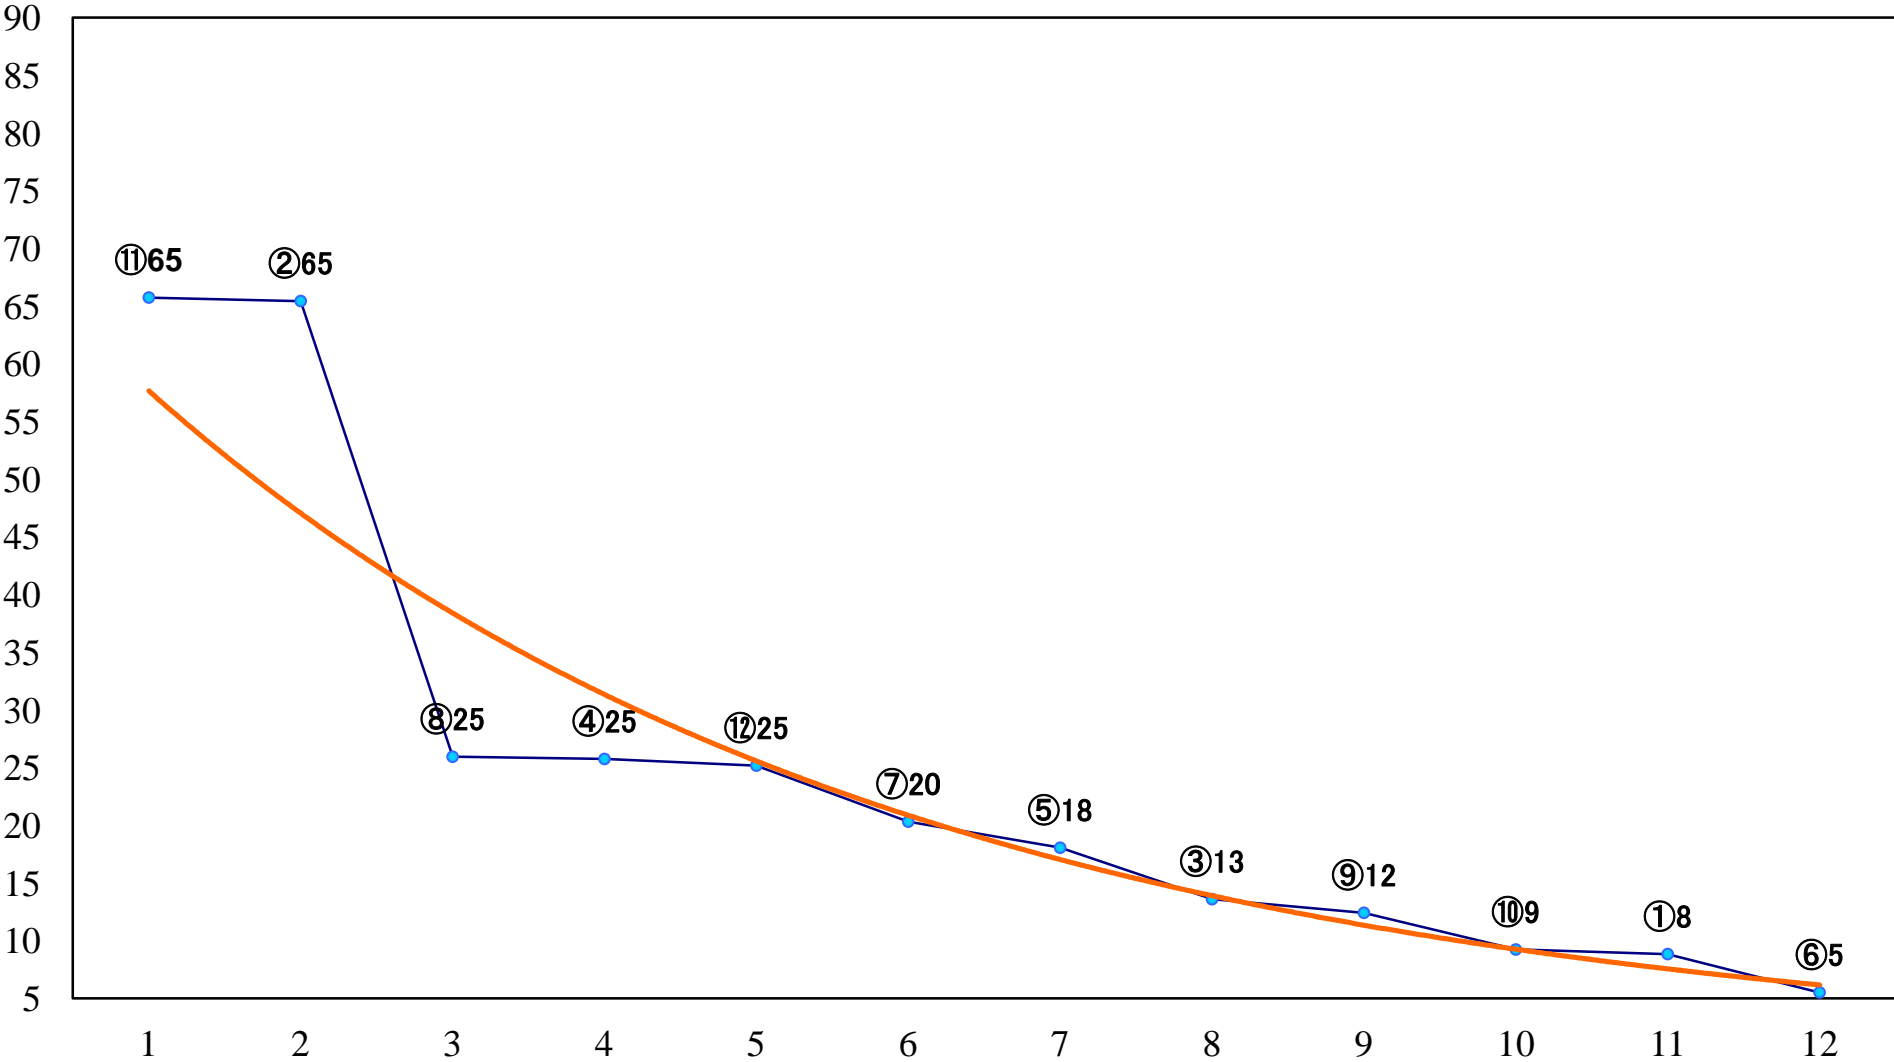

2022年12月15日(木) 川崎競馬 6R 17:30
沈丁花賞C2四五六左1400mm