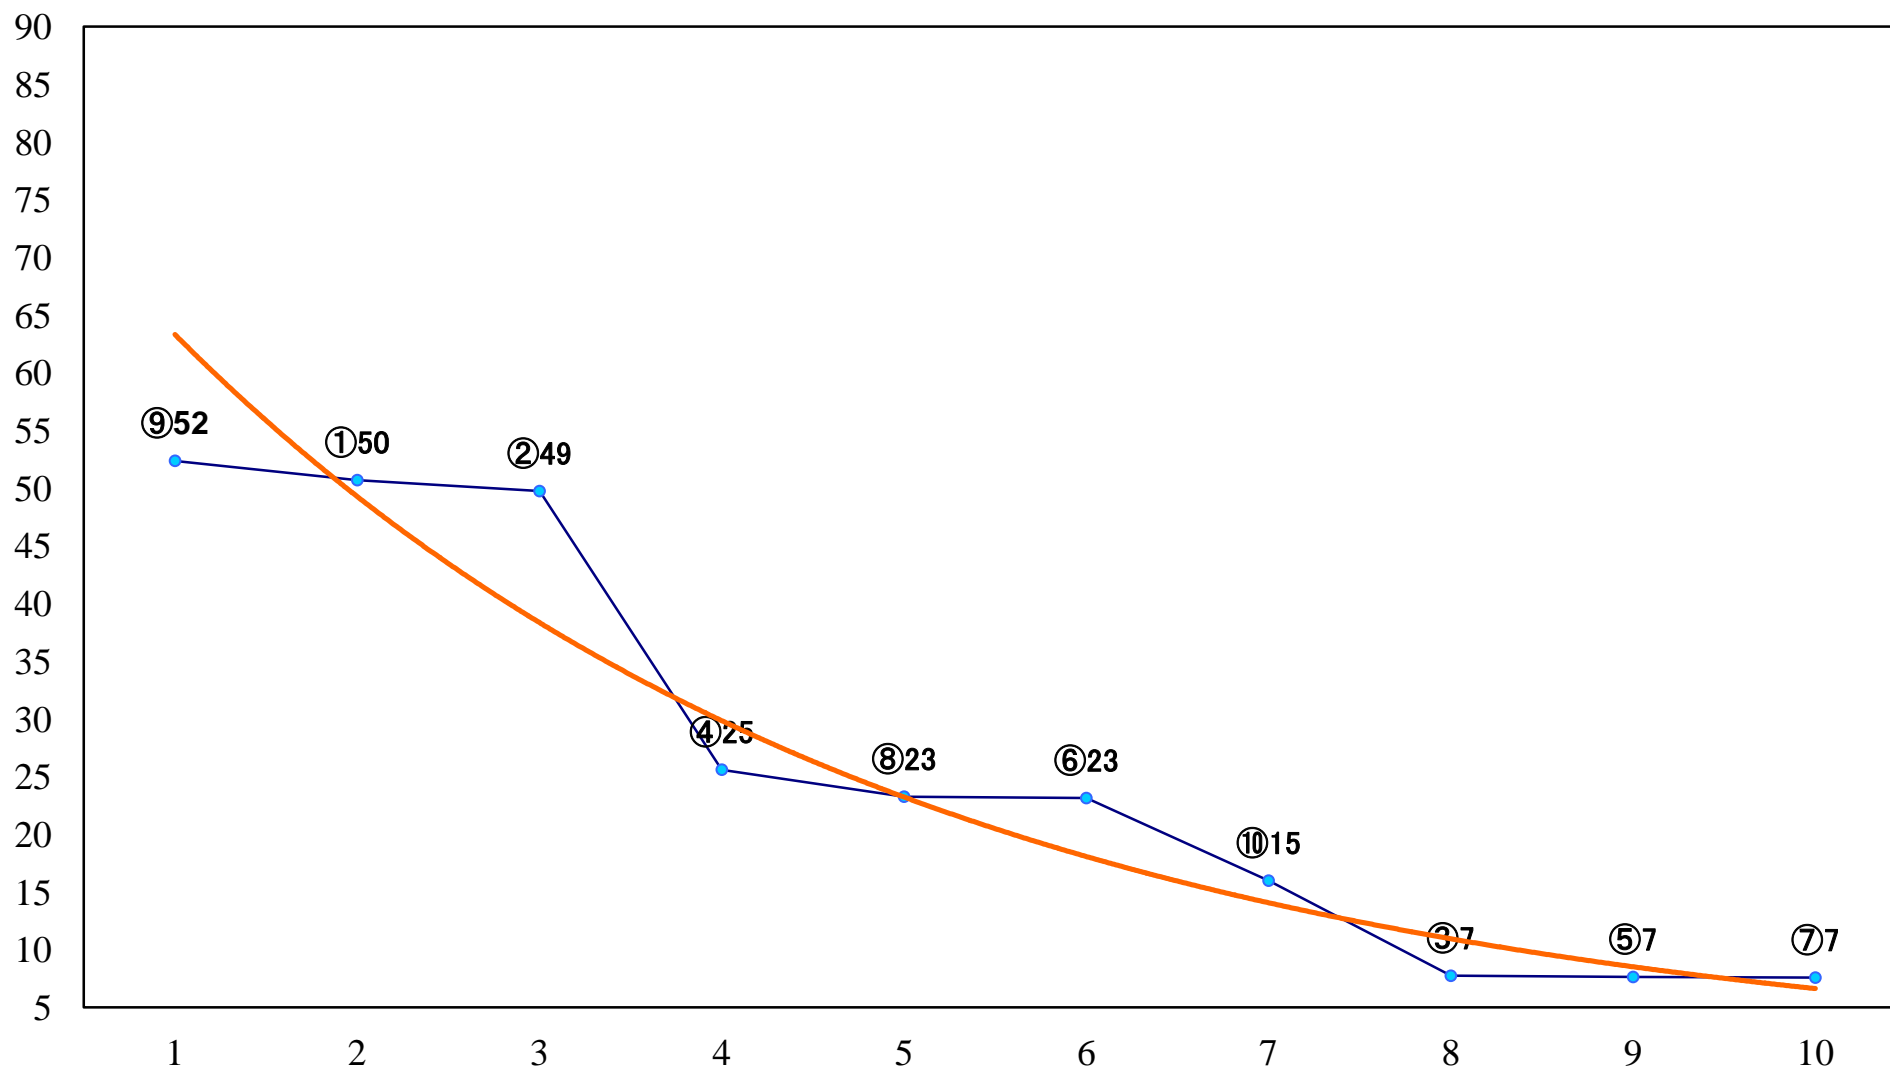

2022年12月15日(木) 川崎競馬 1R 15:00
3歳4 左1400mm

2022年12月15日(木) 川崎競馬 2R 15:30
2歳8 左1400mm

2022年12月15日(木) 川崎競馬 3R 16:00
2歳7 左1400mm

2022年12月15日(木) 川崎競馬 4R 16:30
つるぎ賞2歳200万未満選定馬 左900mm

2022年12月15日(木) 川崎競馬 5R 17:00
カンパネッタ特別3歳2 左1400mm