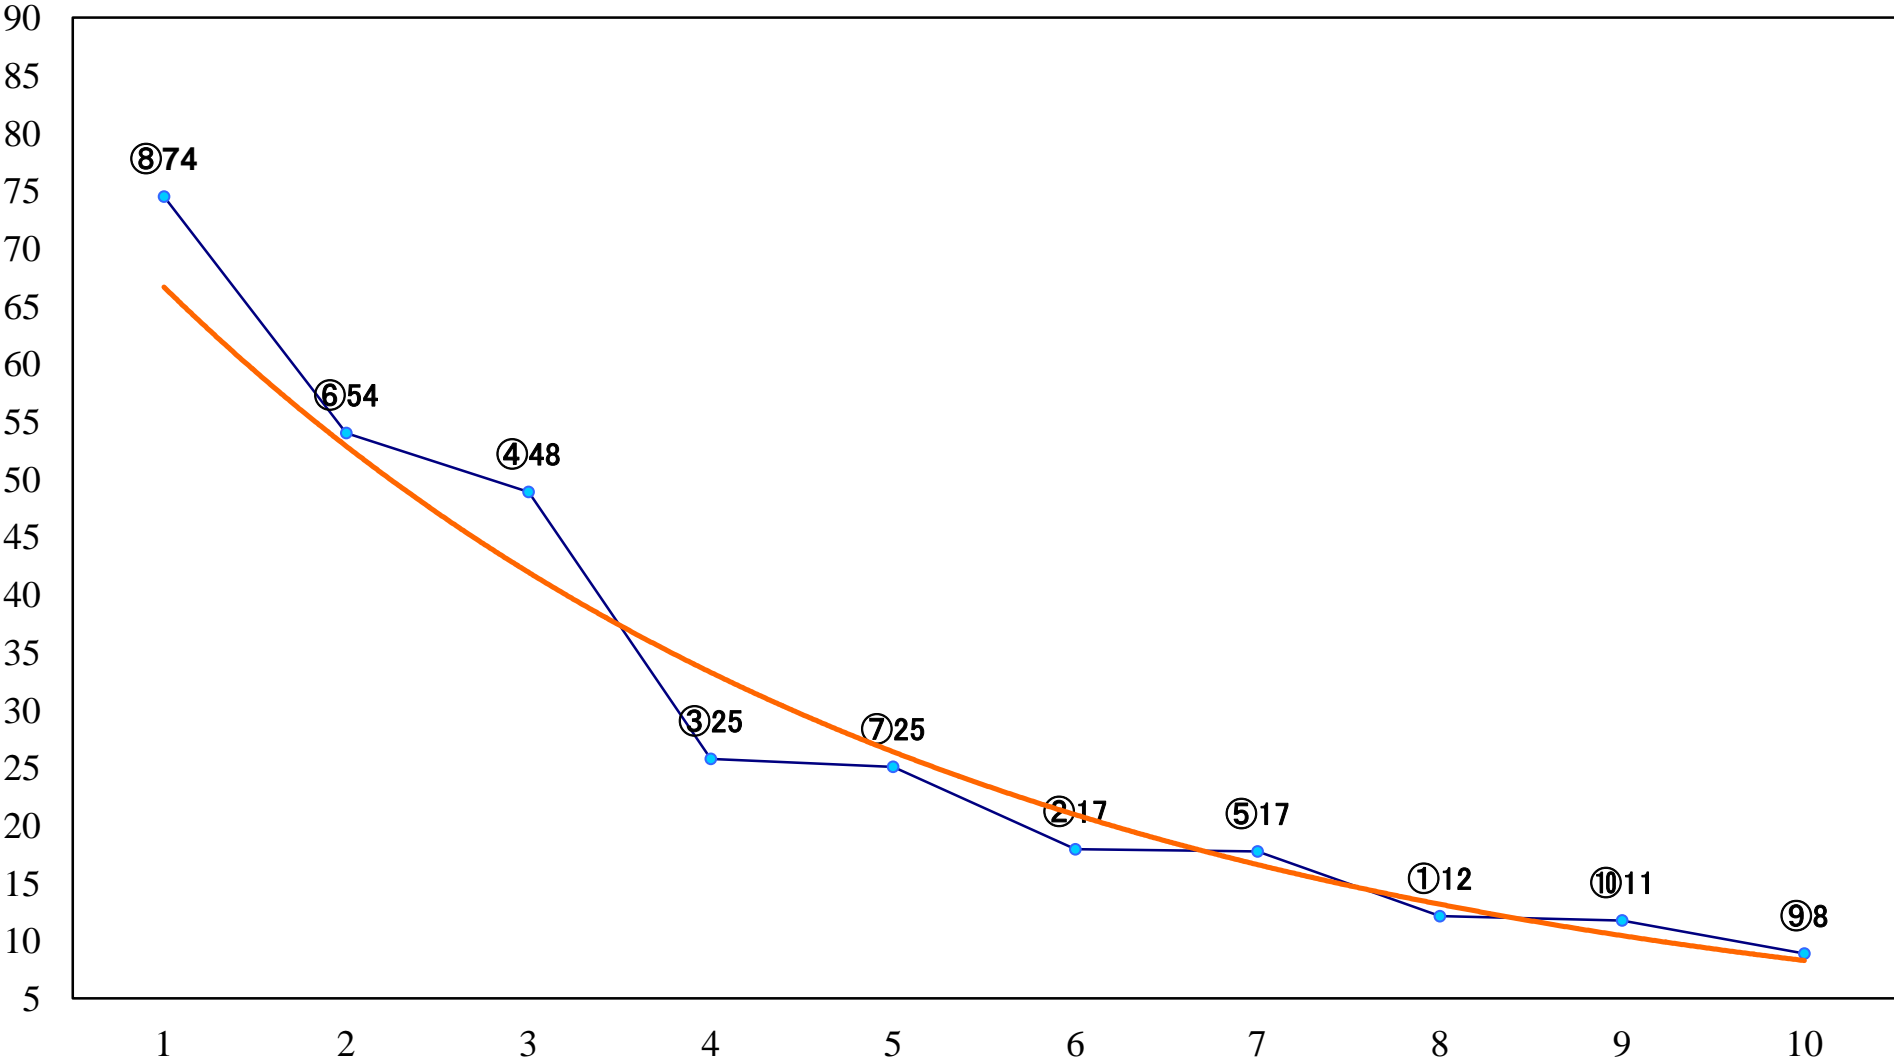

2022年12月15日(木) 川崎競馬 1R 15:00
3歳4 左1400mm

2022年12月15日(木) 川崎競馬 2R 15:30
2歳8 左1400mm

2022年12月15日(木) 川崎競馬 3R 16:00
2歳7 左1400mm

2022年12月15日(木) 川崎競馬 4R 16:30
つるぎ賞2歳200万未満選定馬 左900mm

2022年12月15日(木) 川崎競馬 5R 17:00
カンパネッタ特別3歳2 左1400mm