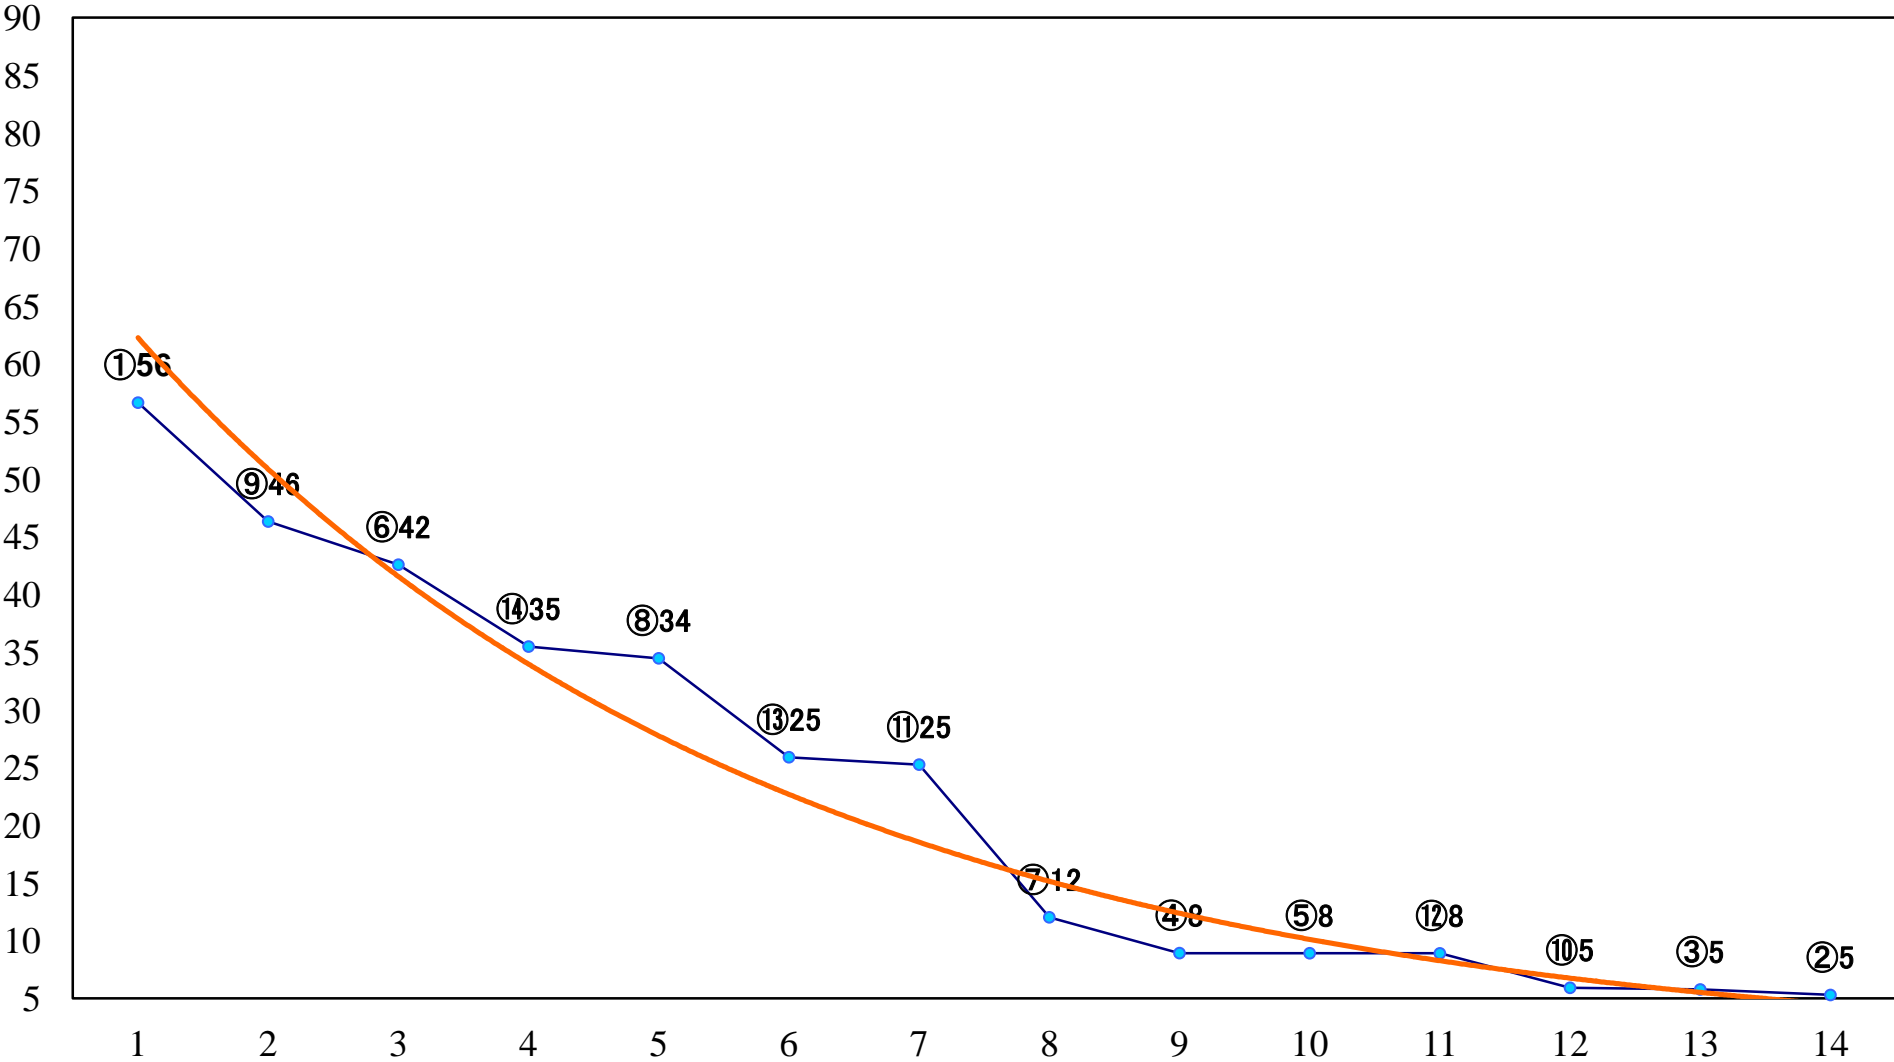

2022年12月15日(木) 川崎競馬 10R 19:40
稲富たまにはやるってよB2二 左1600mm

2022年12月15日(木) 川崎競馬 11R 20:15
麻生オープン3上 左1500mm

2022年12月15日(木) 川崎競馬 12R 20:50
山賊大照典～絶対革取るぞ！～C2四五六左1500mm