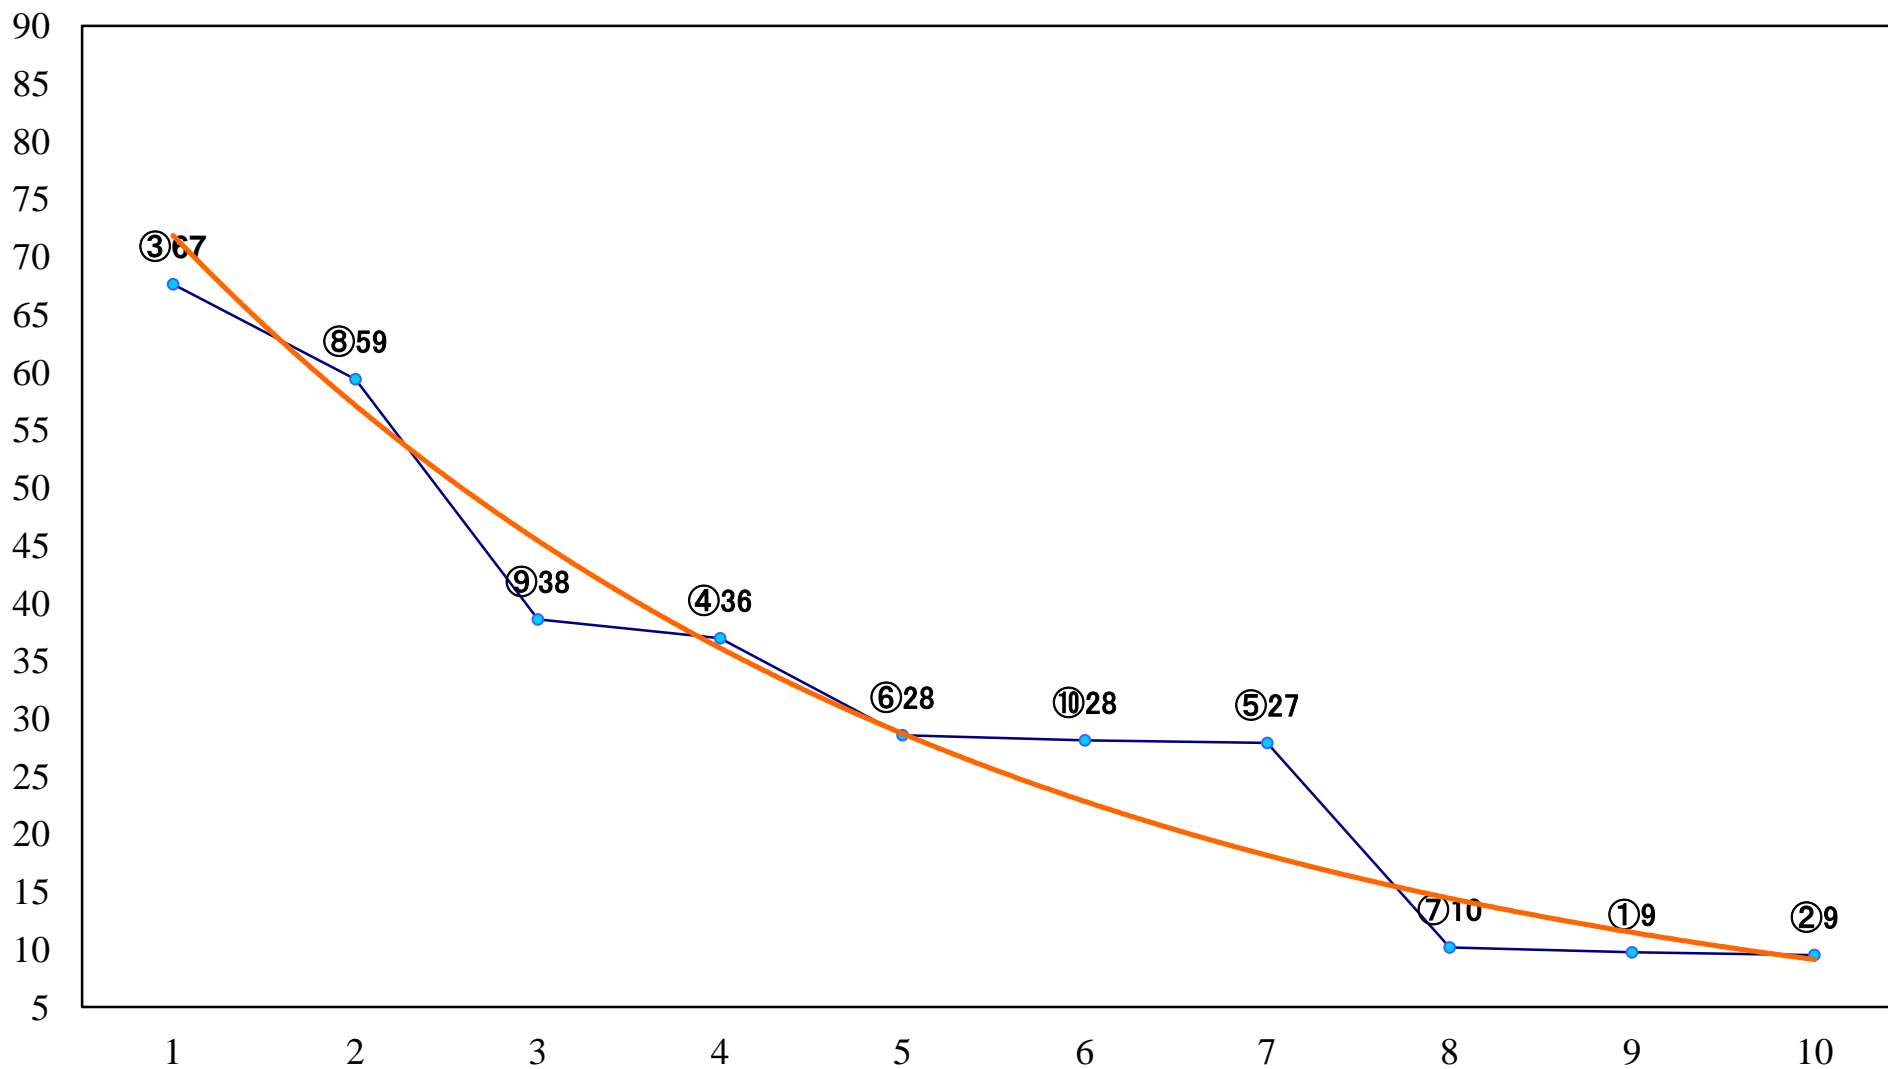

2022年12月17日(土) 船橋競馬 9R 18:45
フリーズアスプリントB3選抜馬 左1200mm