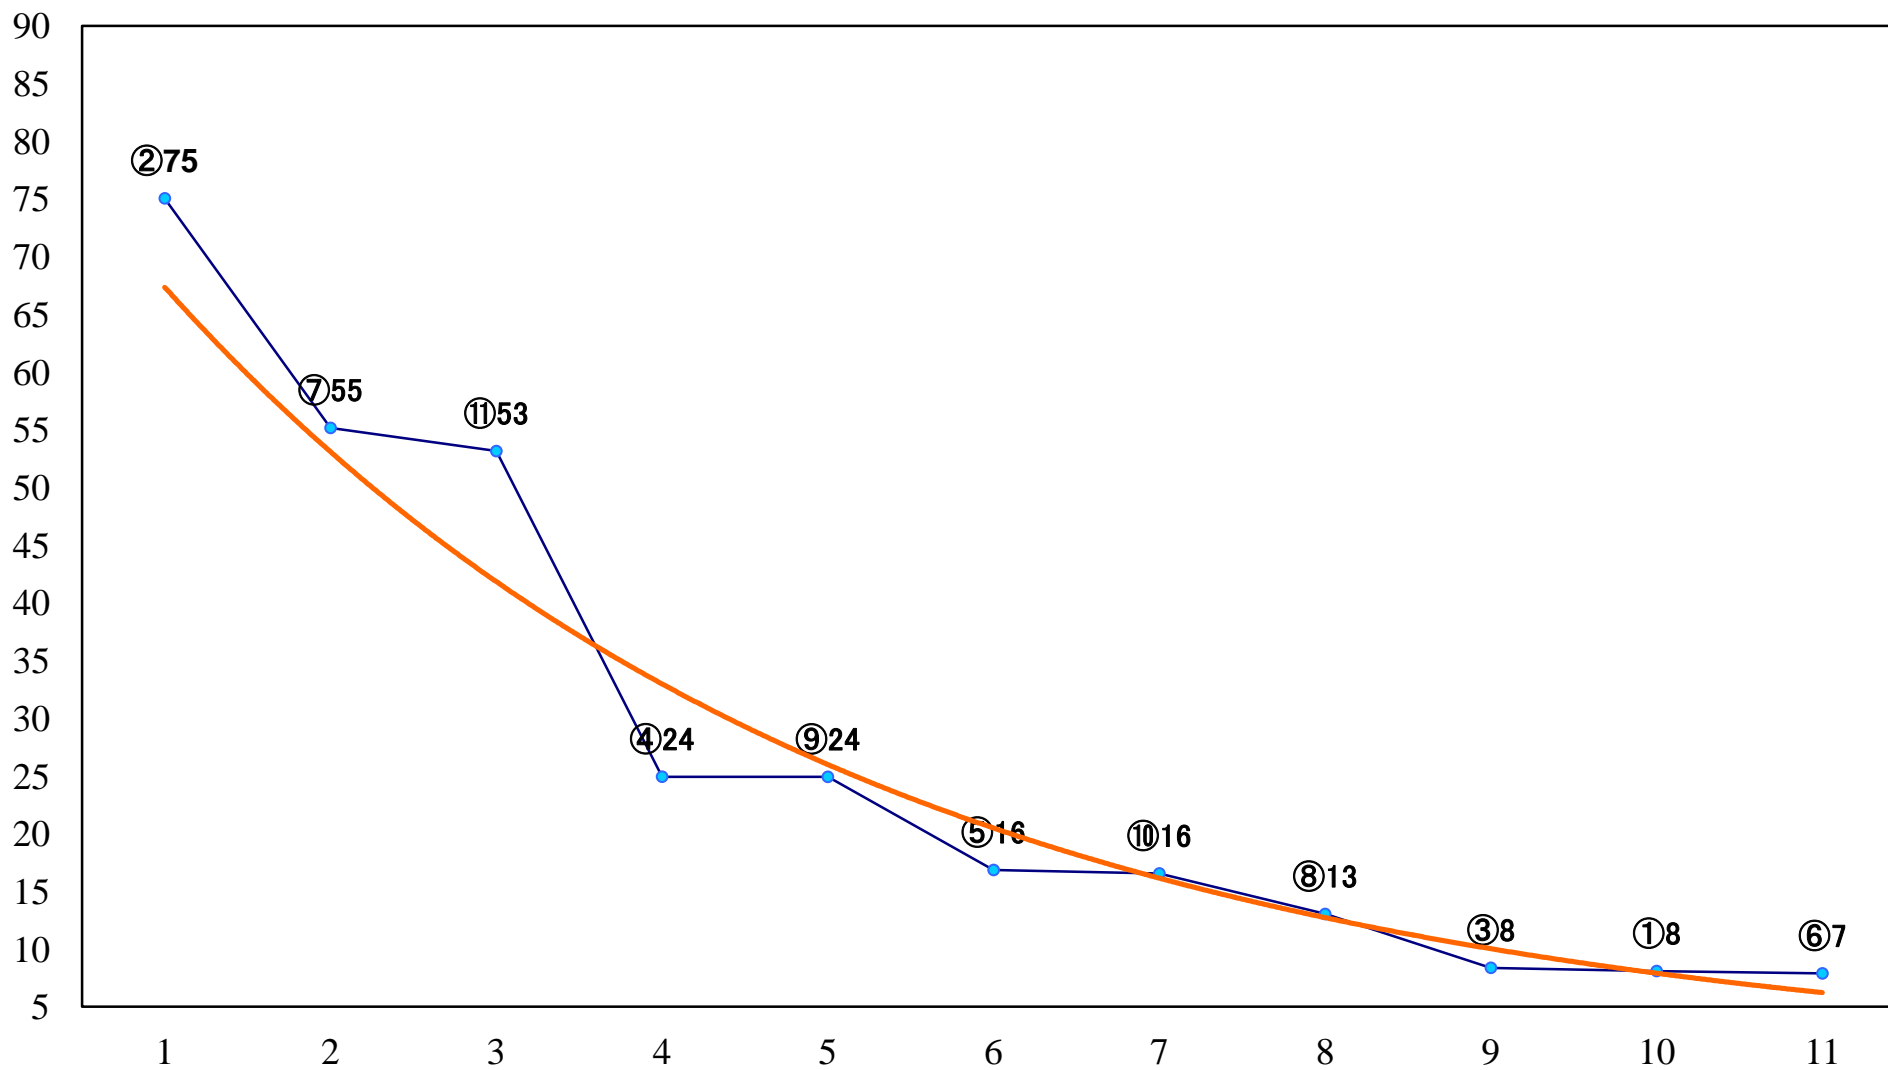

2022年12月17日(土) 船橋競馬 1R 14:25
3歳二三 左1200mm

2022年12月17日(土) 船橋競馬 2R 15:00
3歳二三 左1500mm

2022年12月17日(土) 船橋競馬 3R 15:35
2歳二三 左1500mm

2022年12月17日(土) 船橋競馬 4R 16:10
2歳二三 左1200mm

2022年12月17日(土) 船橋競馬 5R 16:40
C2選抜馬 左1000mm

2022年12月17日(土) 船橋競馬 11R 19:55
グレートフル特別B1ニB2ー 左1600mm

2022年12月17日(土) 船橋競馬 12R 20:50
ジュエルミネーション輝きでハピC1六 七 左1200mm