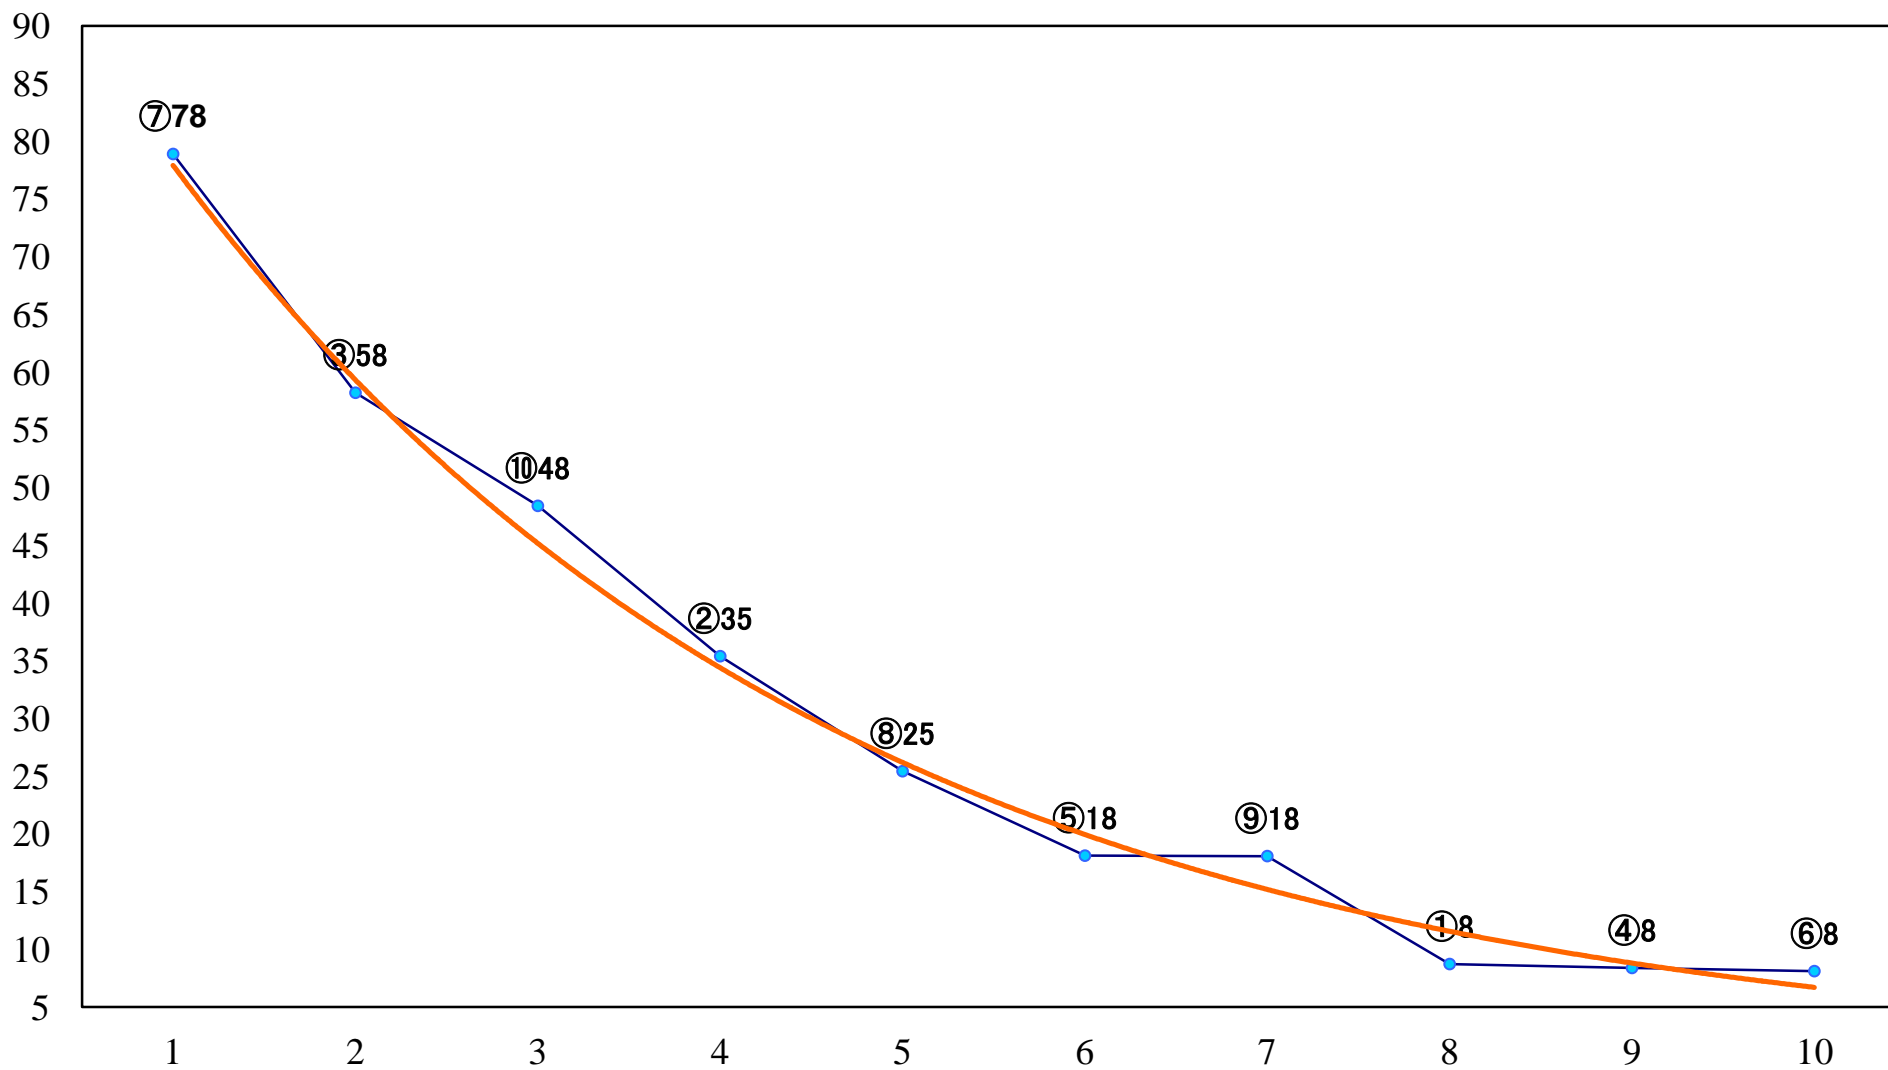

2022年12月17日(土) 船橋競馬 11R 19:55
グレートフル特別B1ニB2ー 左1600mm

2022年12月17日(土) 船橋競馬 12R 20:50
ジュエルミネーション輝きでハピC1六 七 左1200mm