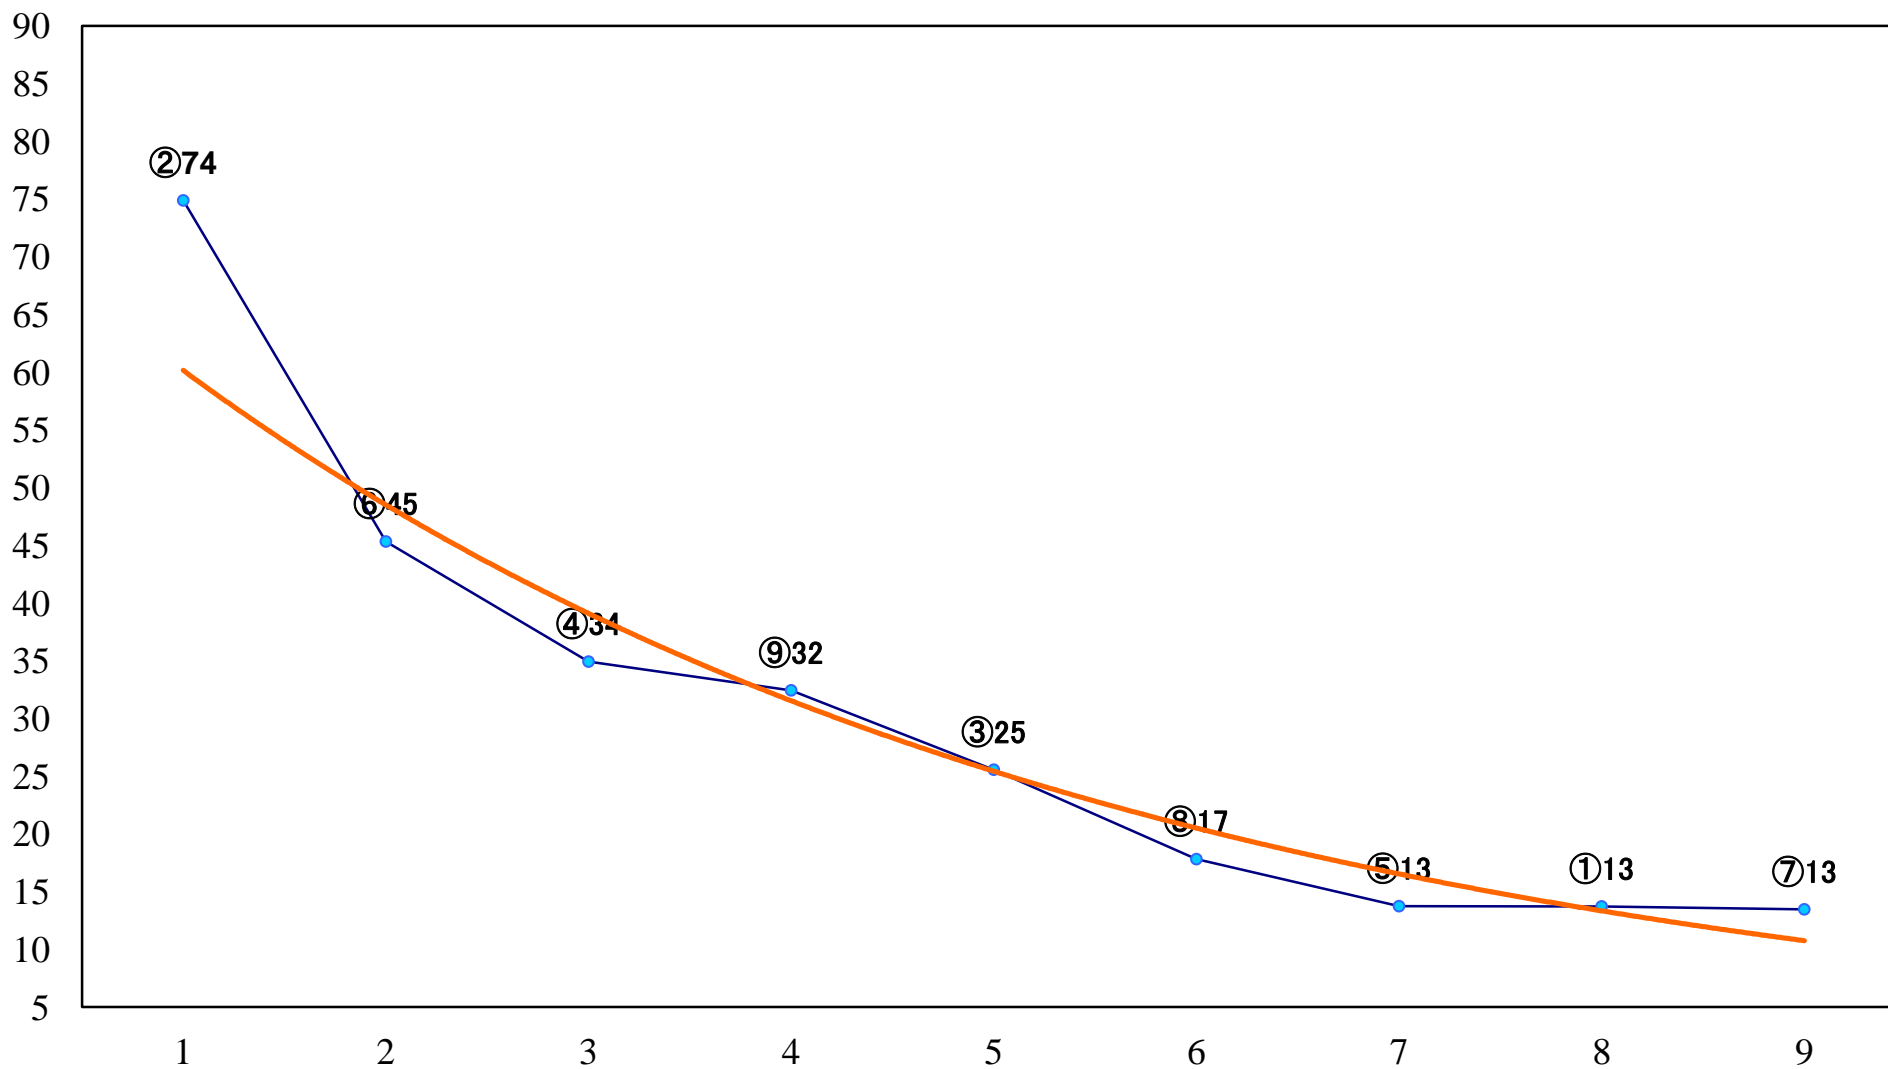

2022年12月17日(土) 船橋競馬 8R 18:15
C1六七 左1500mm