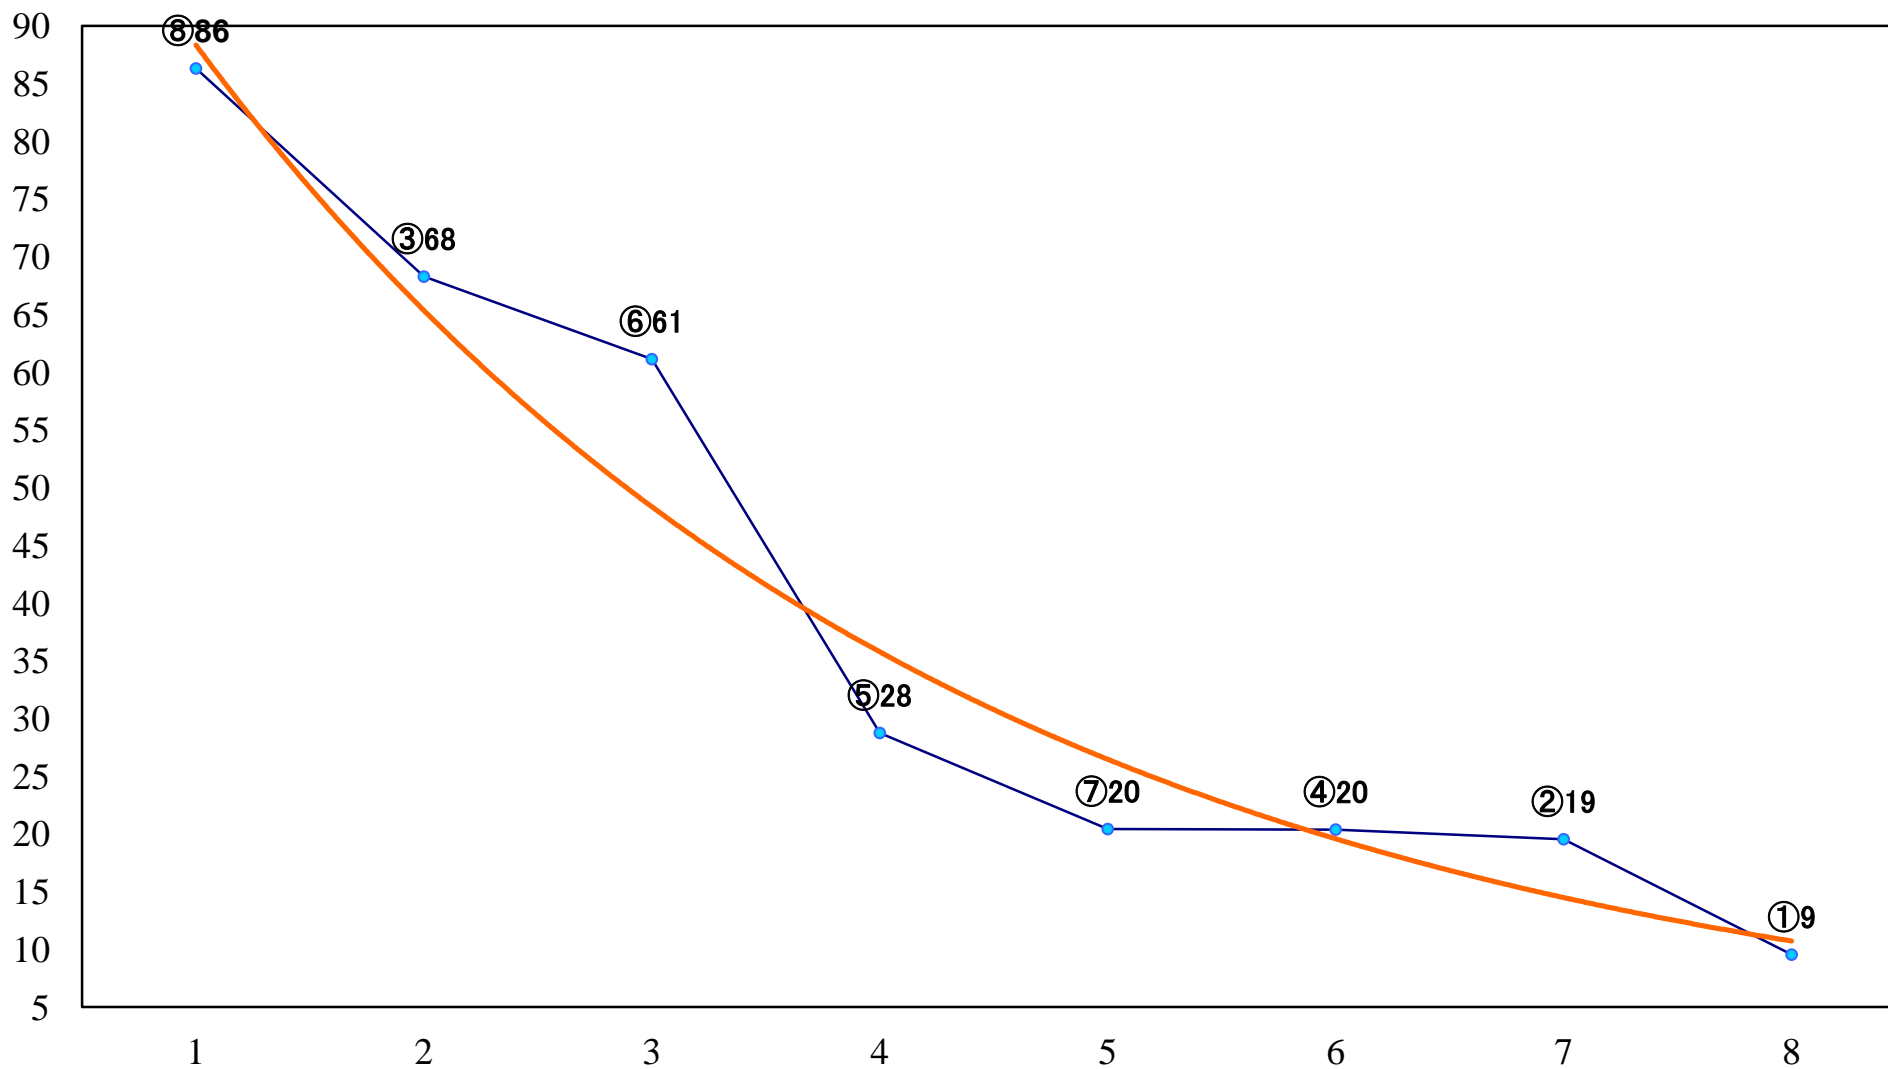

2022年12月17日(土) 船橋競馬 11R 19:55
グレートフル特別B1ニB2ー 左1600mm

2022年12月17日(土) 船橋競馬 12R 20:50
ジュエルミネーション輝きでハピC1六 七 左1200mm