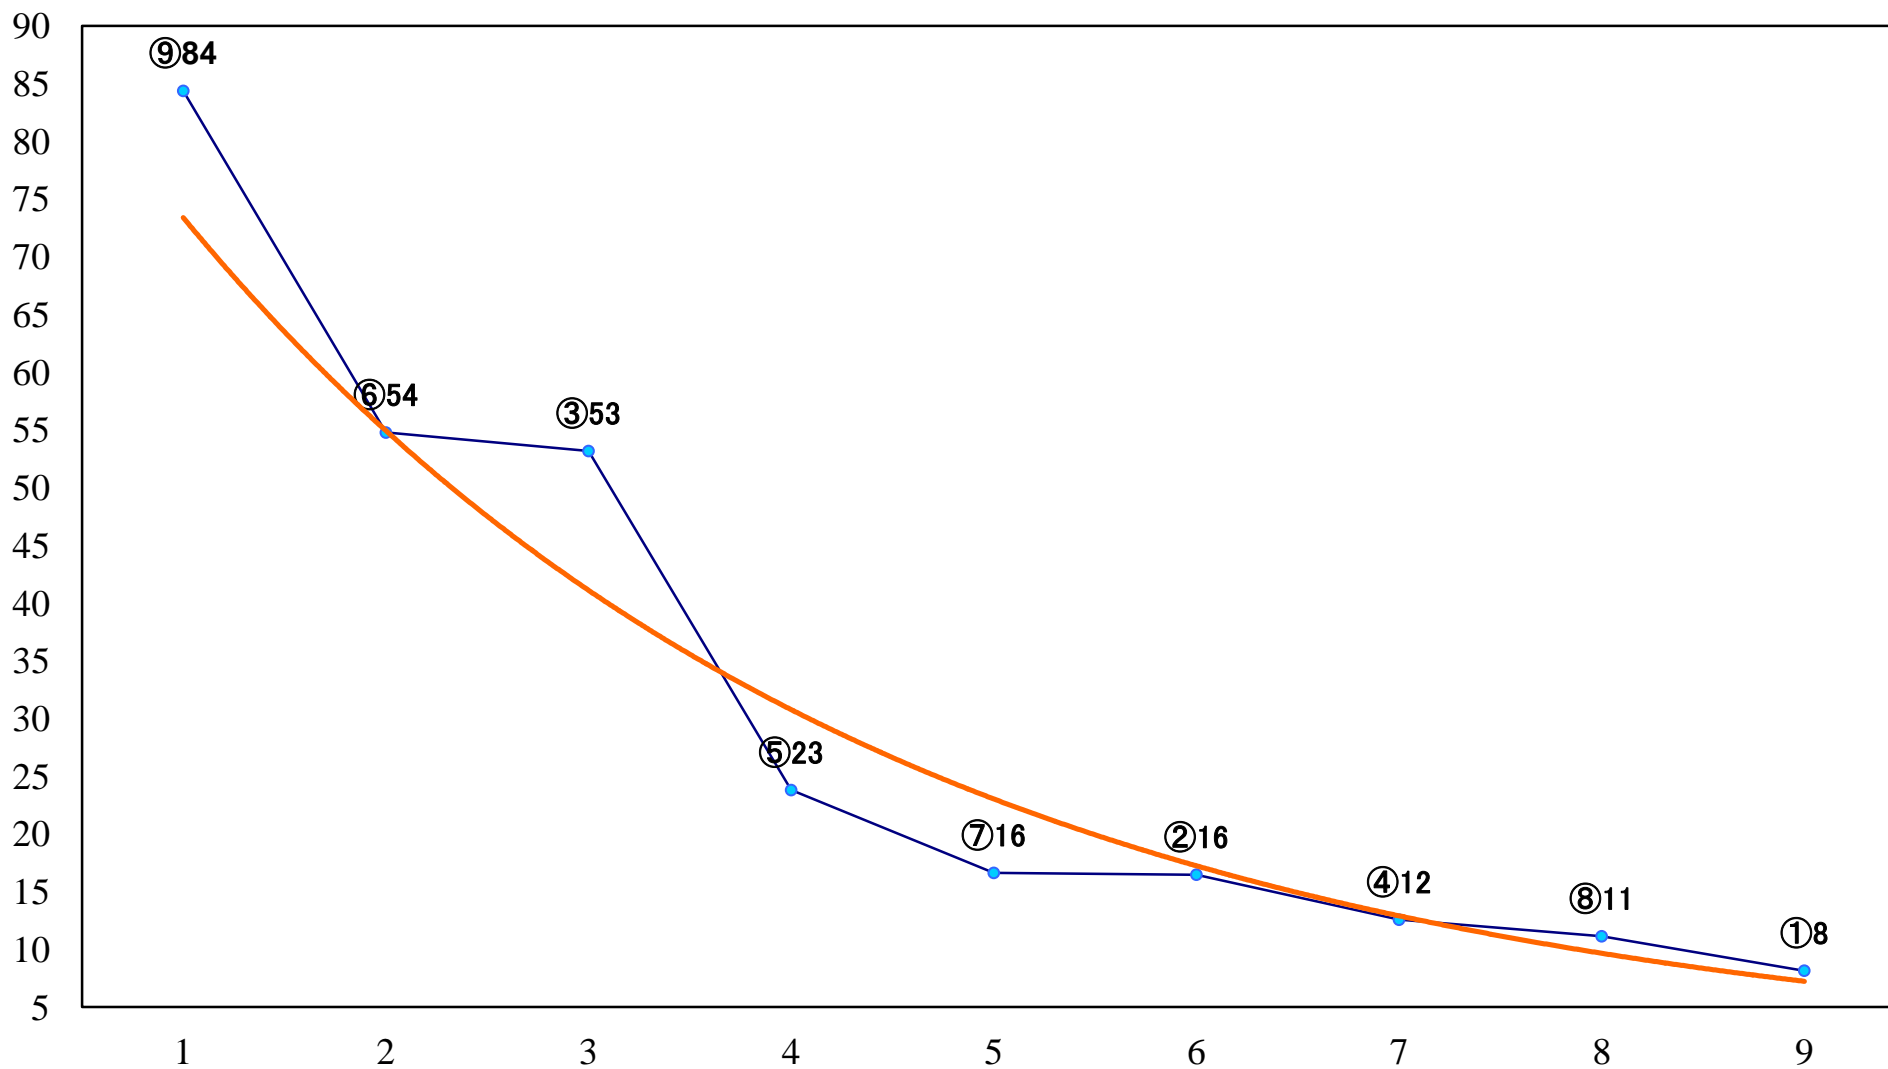

2022年12月17日(土) 船橋競馬 1R 14:25
3歳二三 左1200mm

2022年12月17日(土) 船橋競馬 2R 15:00
3歳二三 左1500mm

2022年12月17日(土) 船橋競馬 3R 15:35
2歳二三 左1500mm

2022年12月17日(土) 船橋競馬 4R 16:10
2歳二三 左1200mm

2022年12月17日(土) 船橋競馬 5R 16:40
C2選抜馬 左1000mm