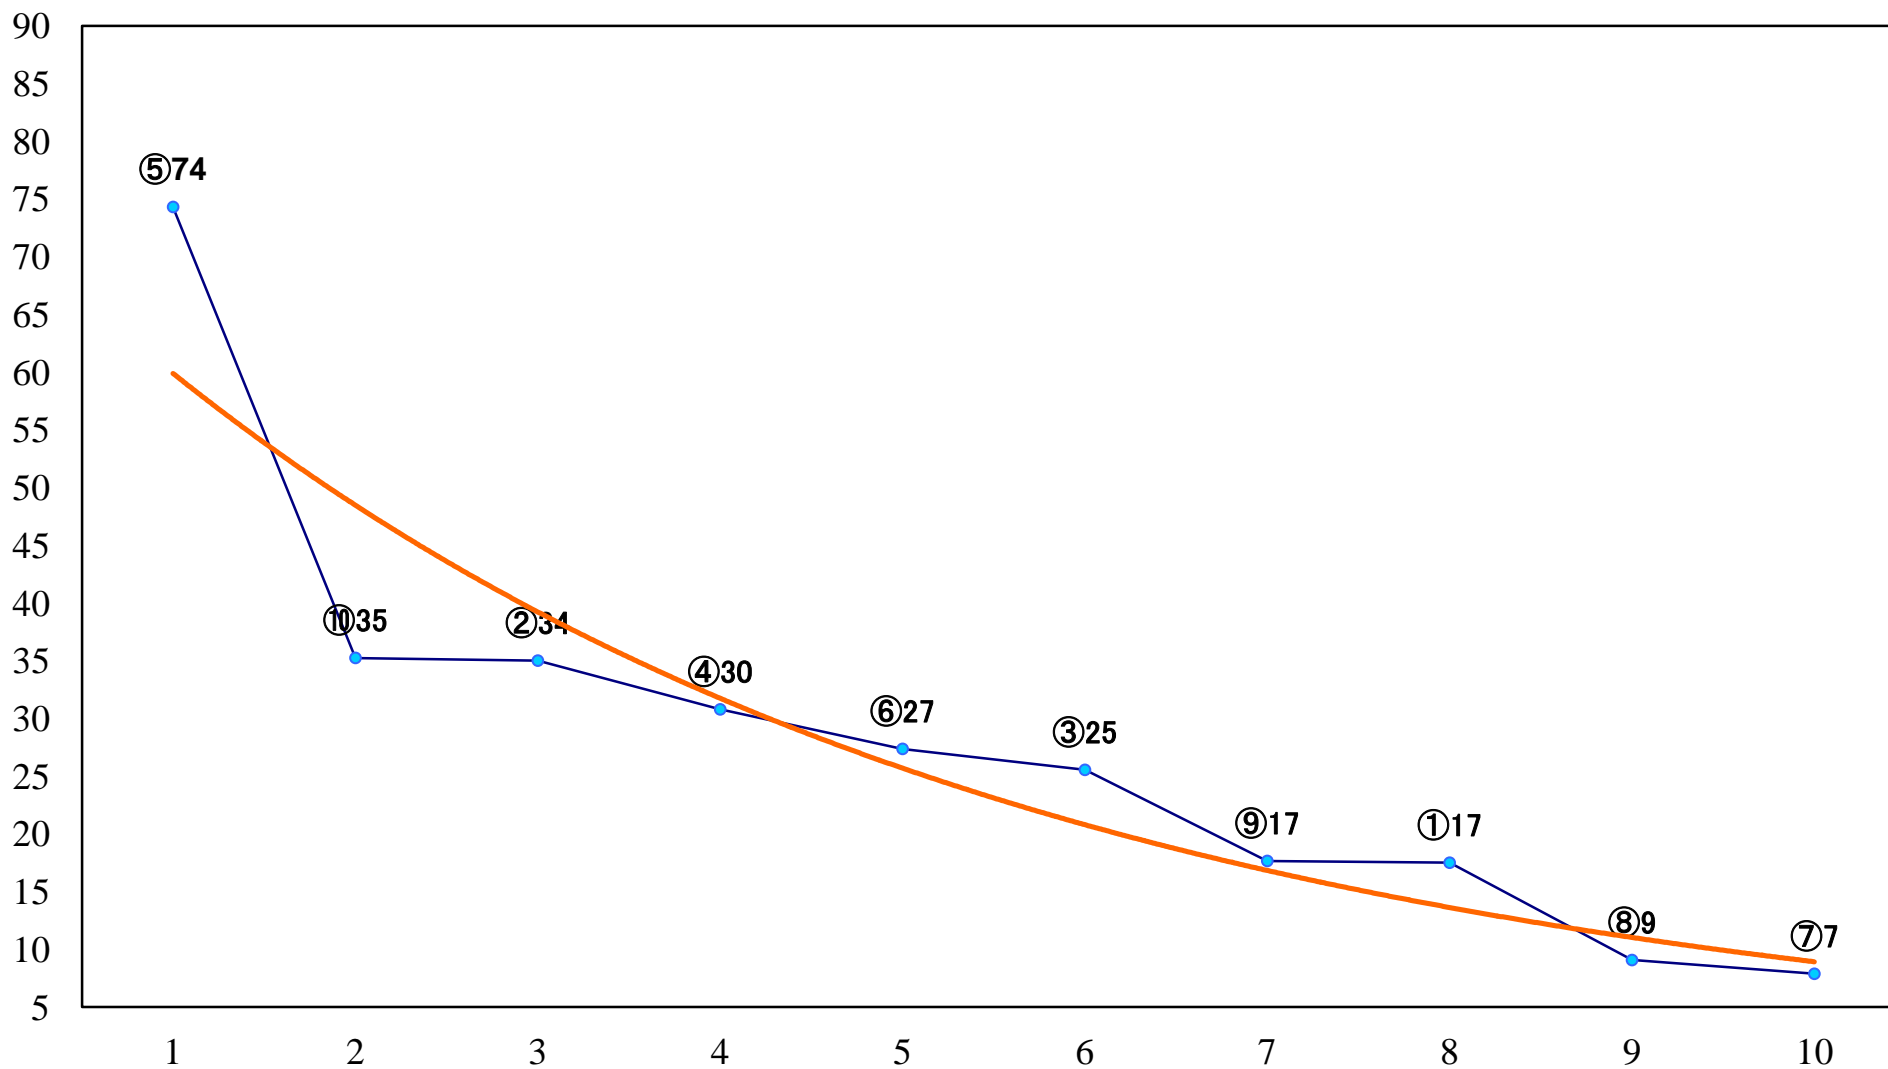

2022年12月17日(土) 船橋競馬 6R 17:10
千両スプリント2歳選抜馬 左1200mm