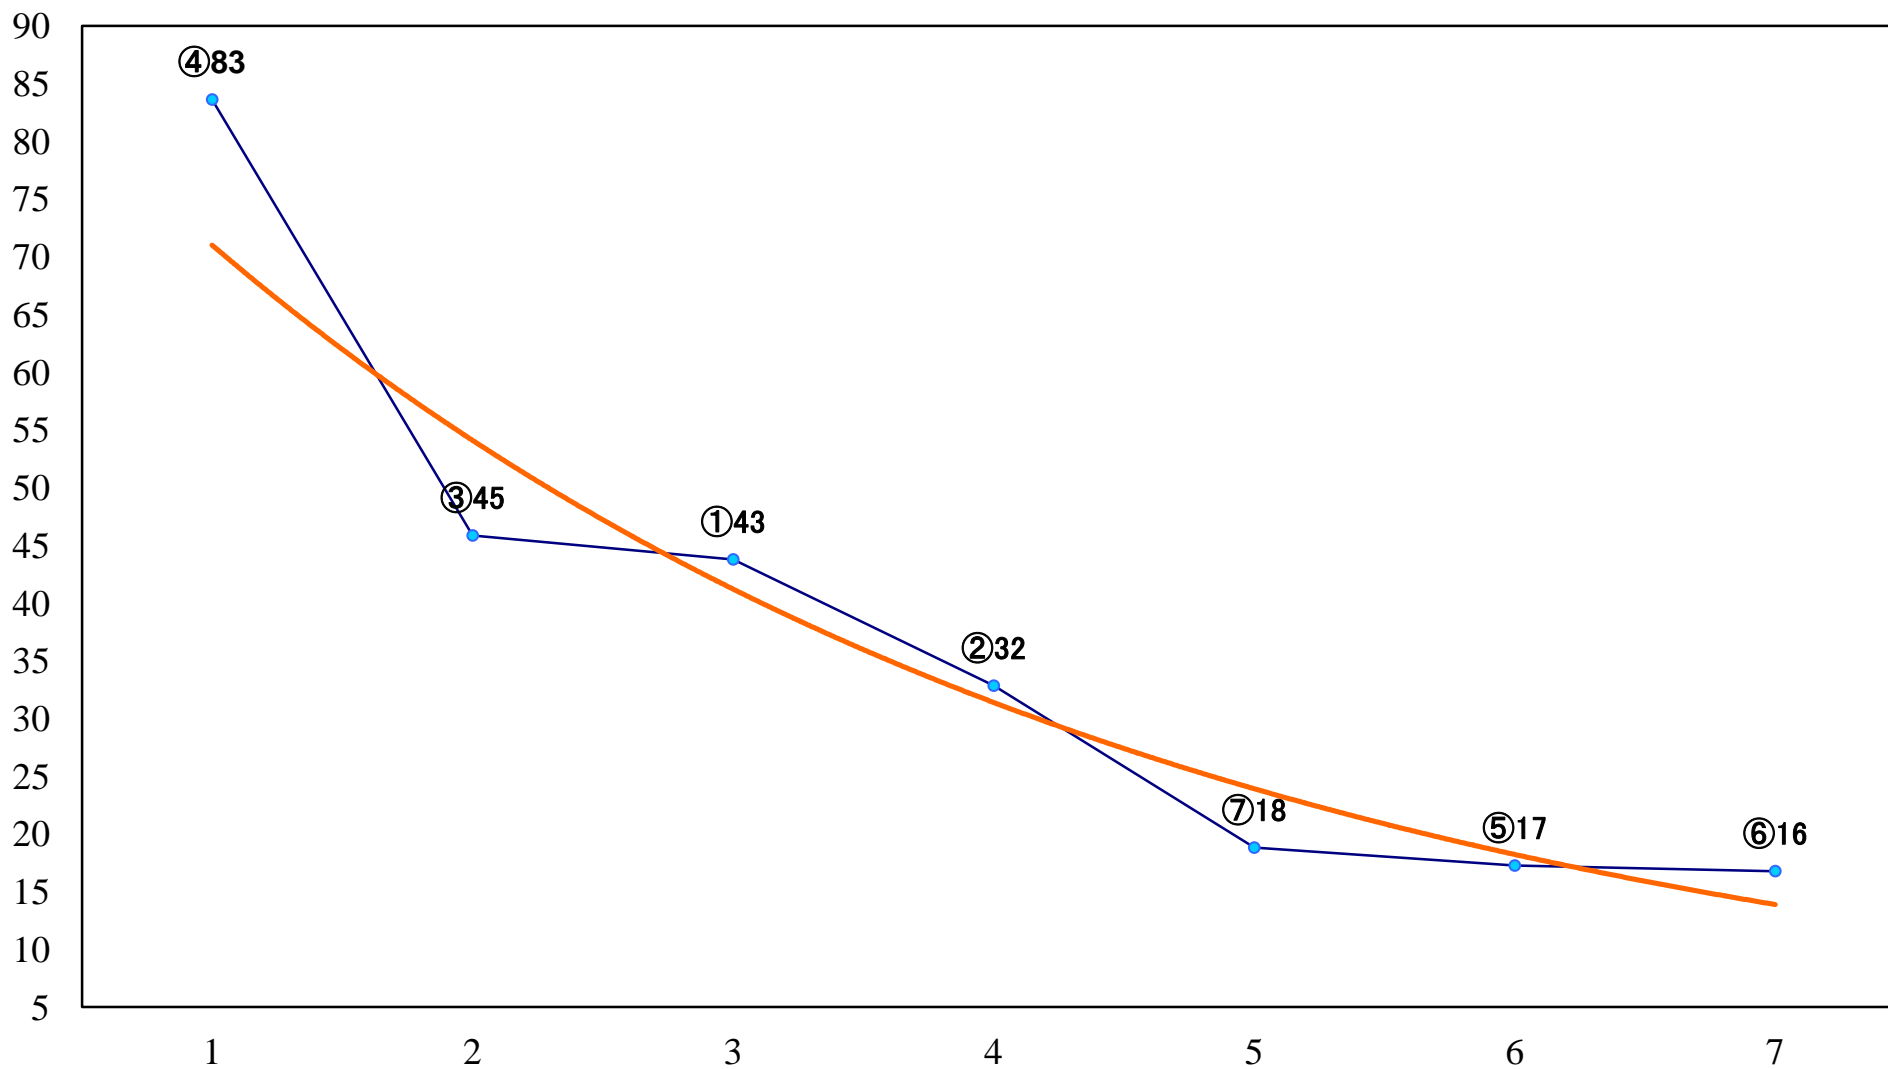

2022年12月17日(土) 船橋競馬 1R 14:25
3歳二三 左1200mm

2022年12月17日(土) 船橋競馬 2R 15:00
3歳二三 左1500mm

2022年12月17日(土) 船橋競馬 3R 15:35
2歳二三 左1500mm

2022年12月17日(土) 船橋競馬 4R 16:10
2歳二三 左1200mm

2022年12月17日(土) 船橋競馬 5R 16:40
C2選抜馬 左1000mm