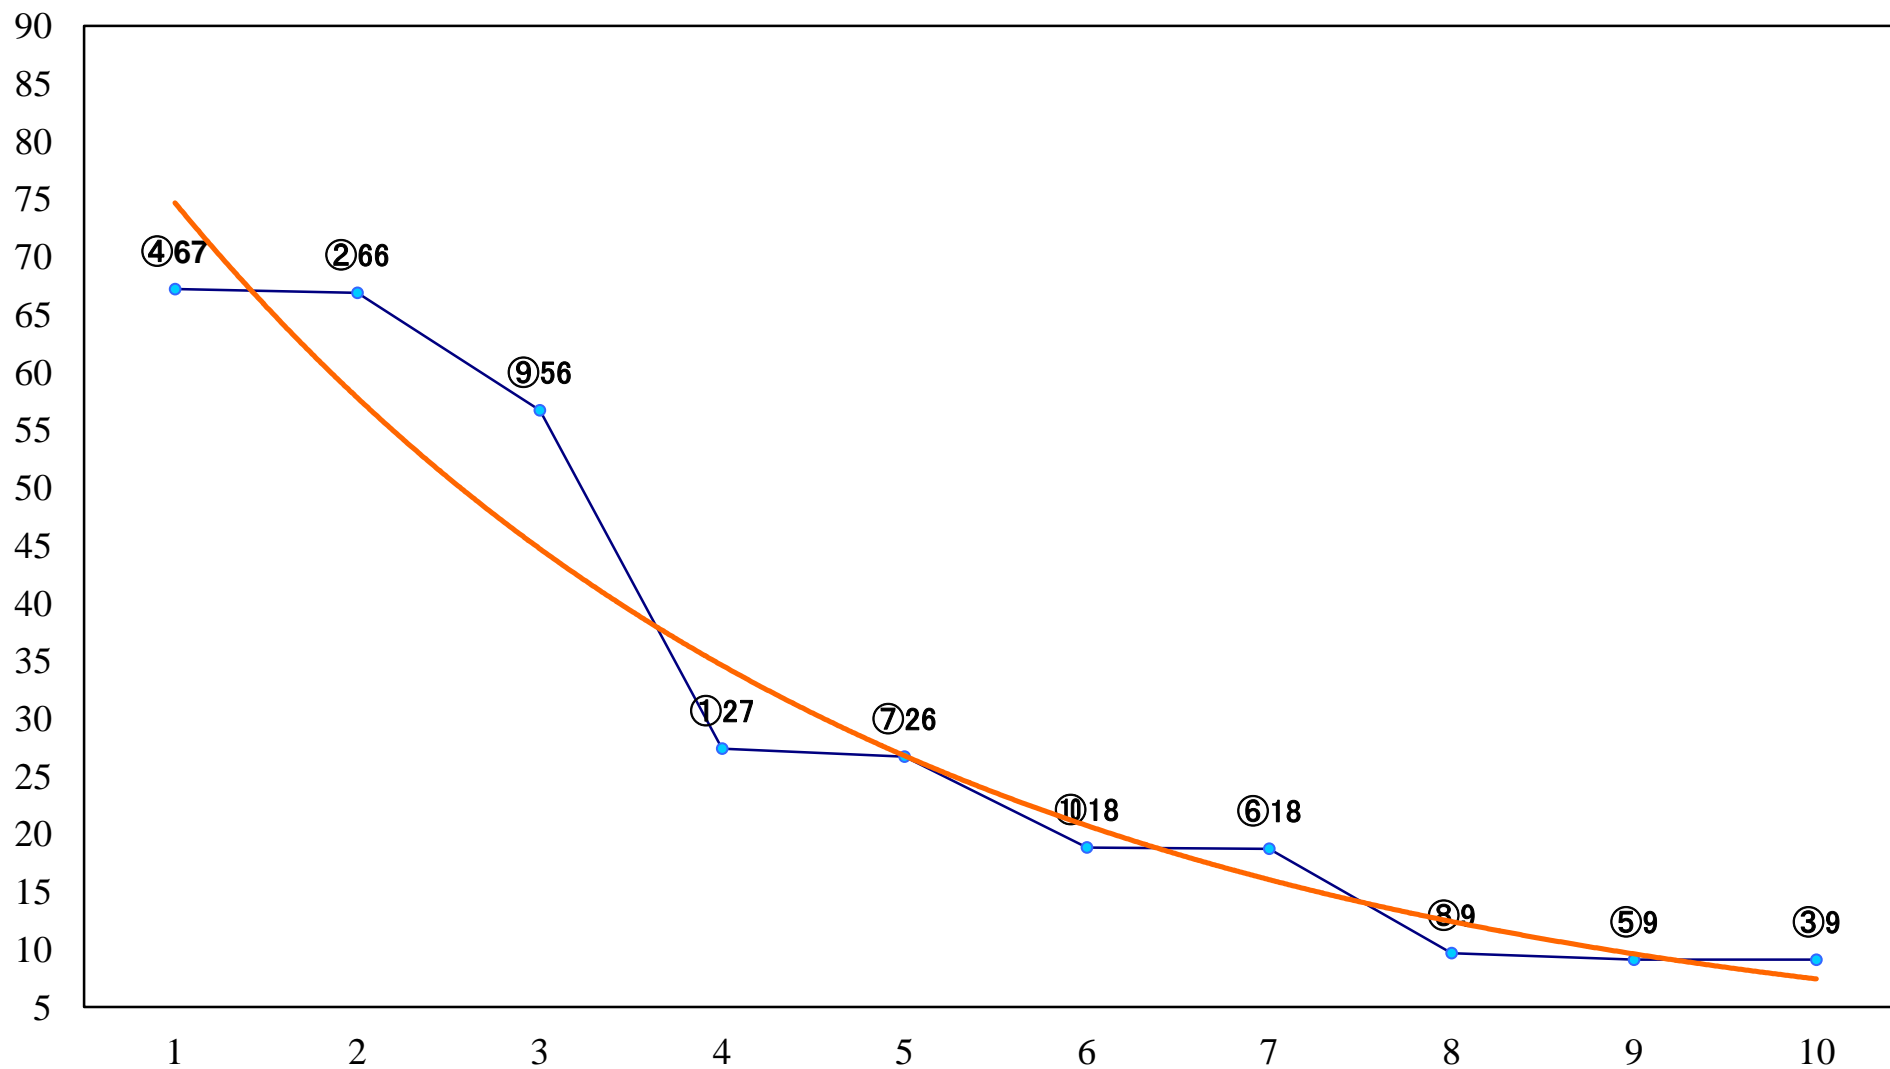

2022年12月17日(土) 船橋競馬 7R 17:45
馬い！淡路の玉ねぎたべてなC2三 四 左1500mm