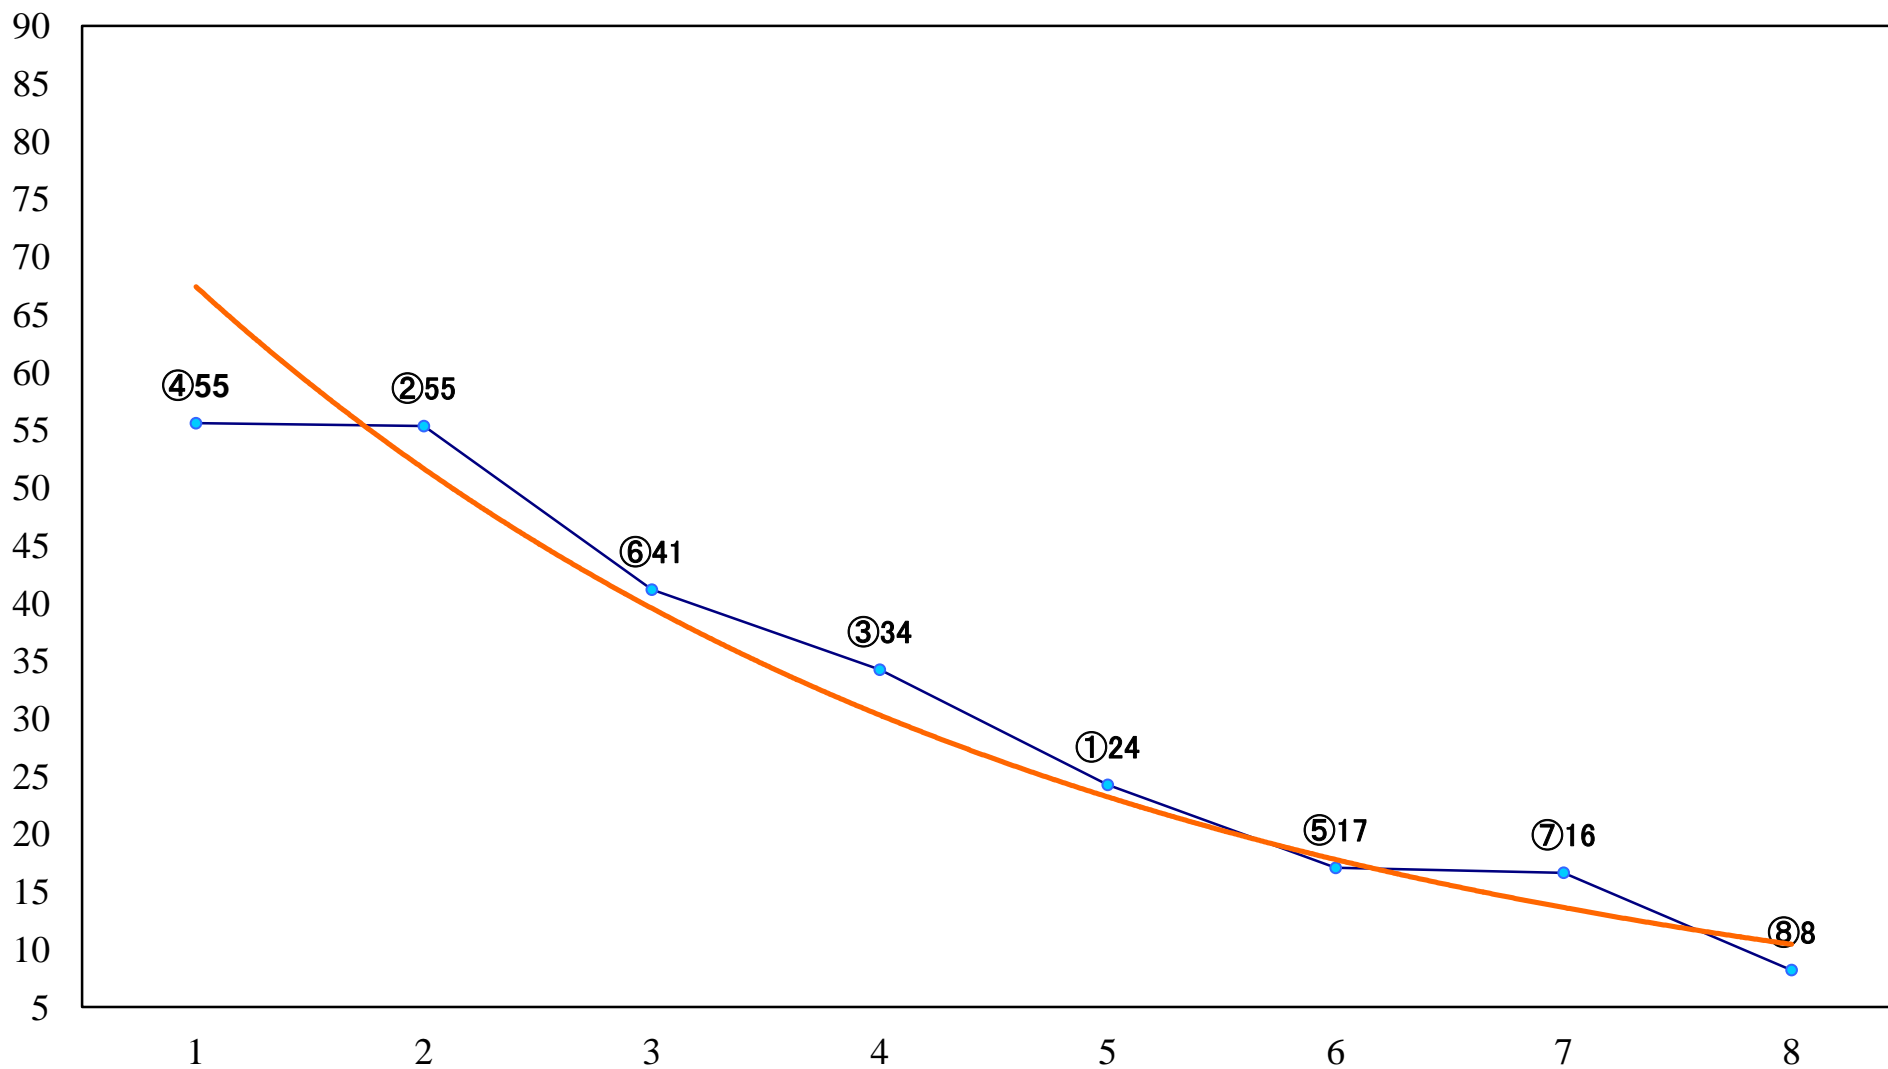

2022年12月17日(土) 船橋競馬 1R 14:25
3歳二三 左1200mm

2022年12月17日(土) 船橋競馬 2R 15:00
3歳二三 左1500mm

2022年12月17日(土) 船橋競馬 3R 15:35
2歳二三 左1500mm

2022年12月17日(土) 船橋競馬 4R 16:10
2歳二三 左1200mm

2022年12月17日(土) 船橋競馬 5R 16:40
C2選抜馬 左1000mm