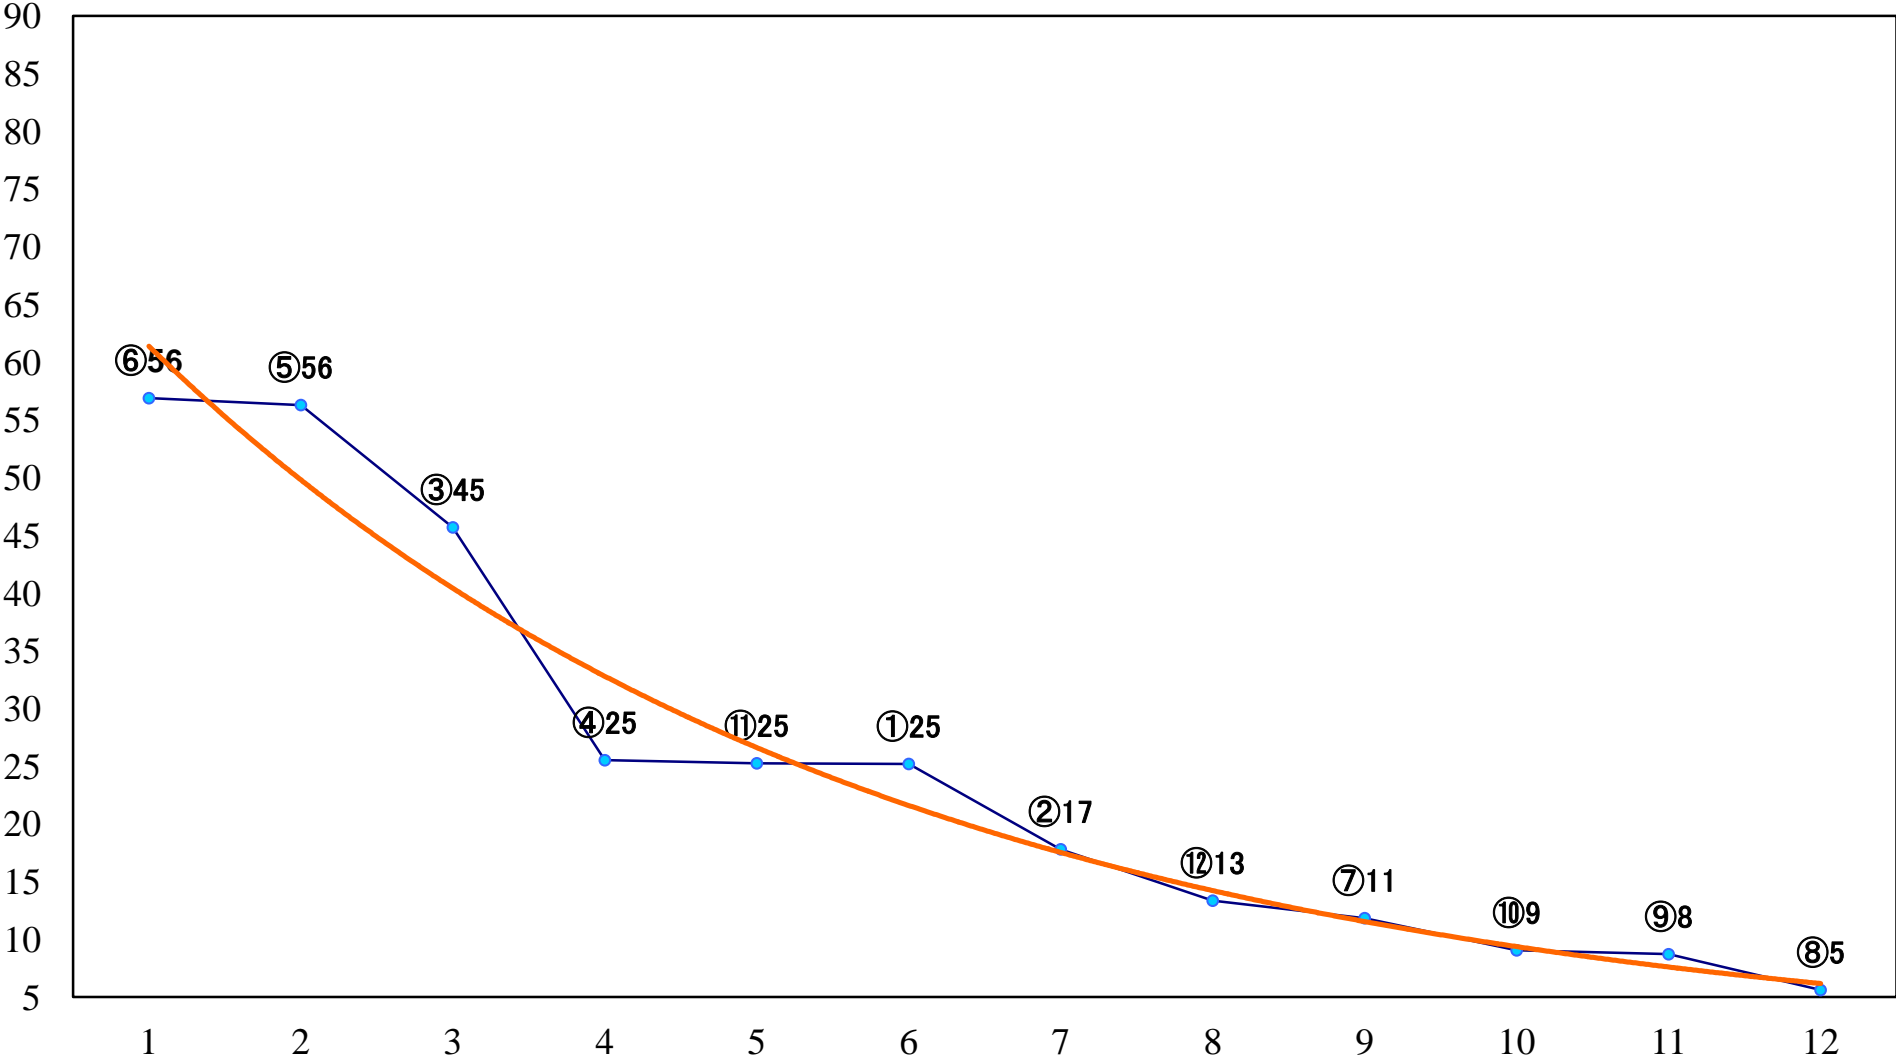

2022年12月17日(土) 船橋競馬 1R 14:25
3歳二三 左1200mm

2022年12月17日(土) 船橋競馬 2R 15:00
3歳二三 左1500mm

2022年12月17日(土) 船橋競馬 3R 15:35
2歳二三 左1500mm

2022年12月17日(土) 船橋競馬 4R 16:10
2歳二三 左1200mm

2022年12月17日(土) 船橋競馬 5R 16:40
C2選抜馬 左1000mm

2022年12月17日(土) 船橋競馬 11R 19:55
グレートフル特別B1ニB2ー 左1600mm

2022年12月17日(土) 船橋競馬 12R 20:50
ジュエルミネーション輝きでハピC1六 七 左1200mm