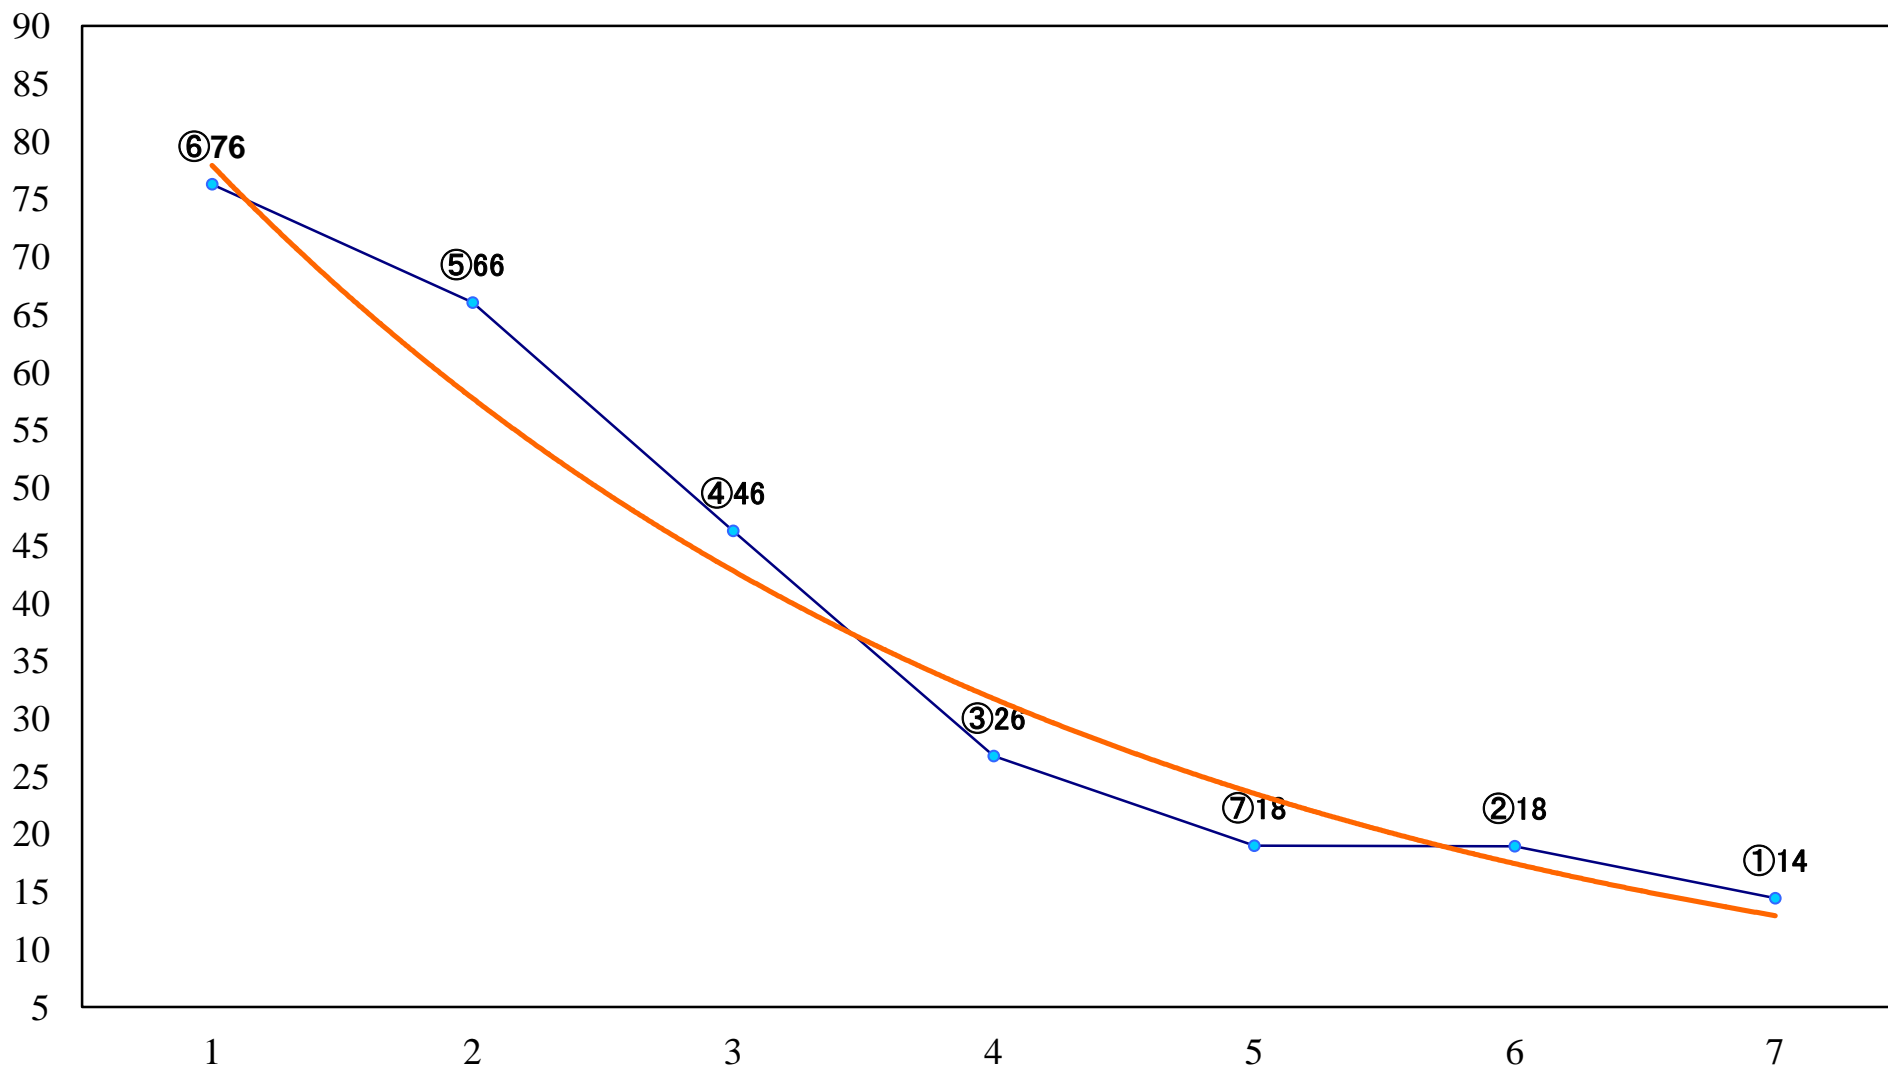

2022年12月18日(日) 船橋競馬 10R 19:35
クリスマスはキラキラ輝くよみうりランC1 左1000mm

2022年12月18日(日) 船橋競馬 11R 20:10
ノエル2200B2B3選抜馬 左2200mm

2022年12月18日(日) 船橋競馬 12R 20:50
街路樹賞C2一 左1600mm