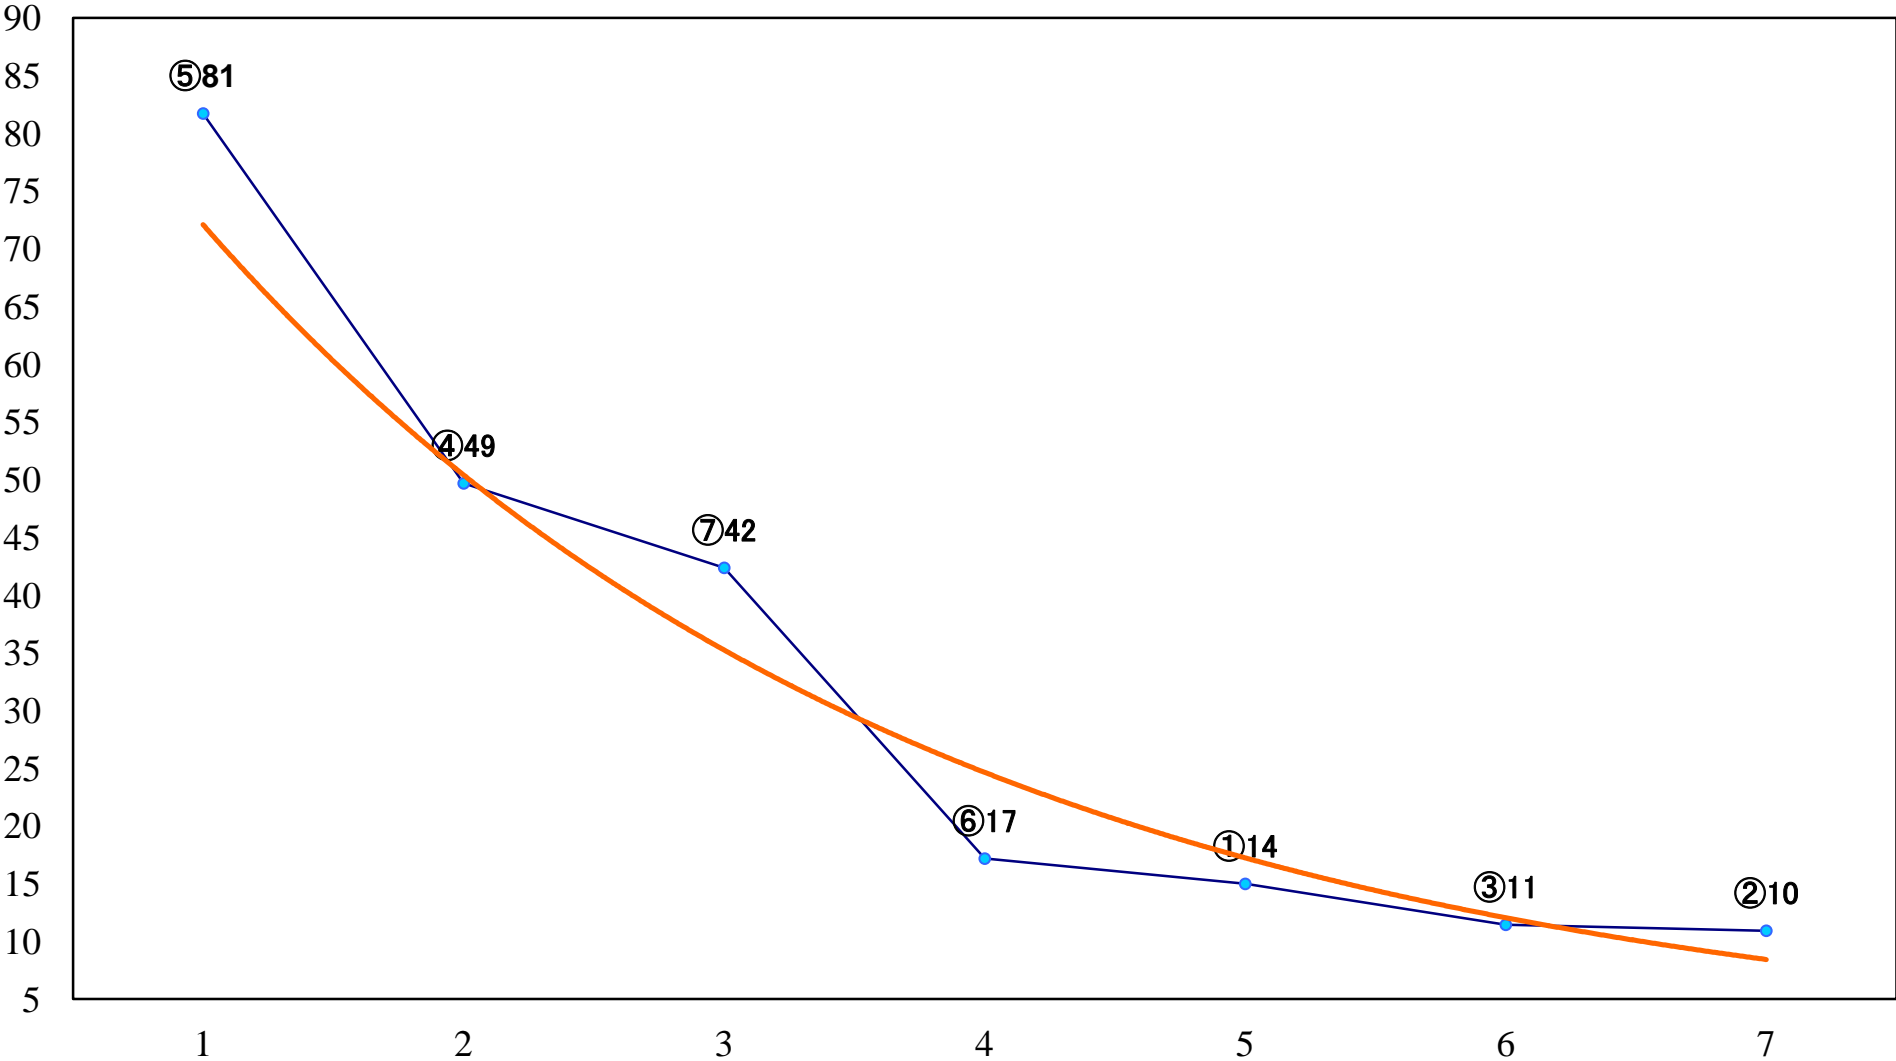

2022年12月18日(日) 船橋競馬 1R 14:40
3歳四 左1200mm

2022年12月18日(日) 船橋競馬 2R 15:10
2歳選抜馬 左1500mm

2022年12月18日(日) 船橋競馬 3R 15:40
3歳選抜馬 左1200mm

2022年12月18日(日) 船橋競馬 4R 16:15
2歳四 左1200mm

2022年12月18日(日) 船橋競馬 5R 16:45
C3四 左1200mm