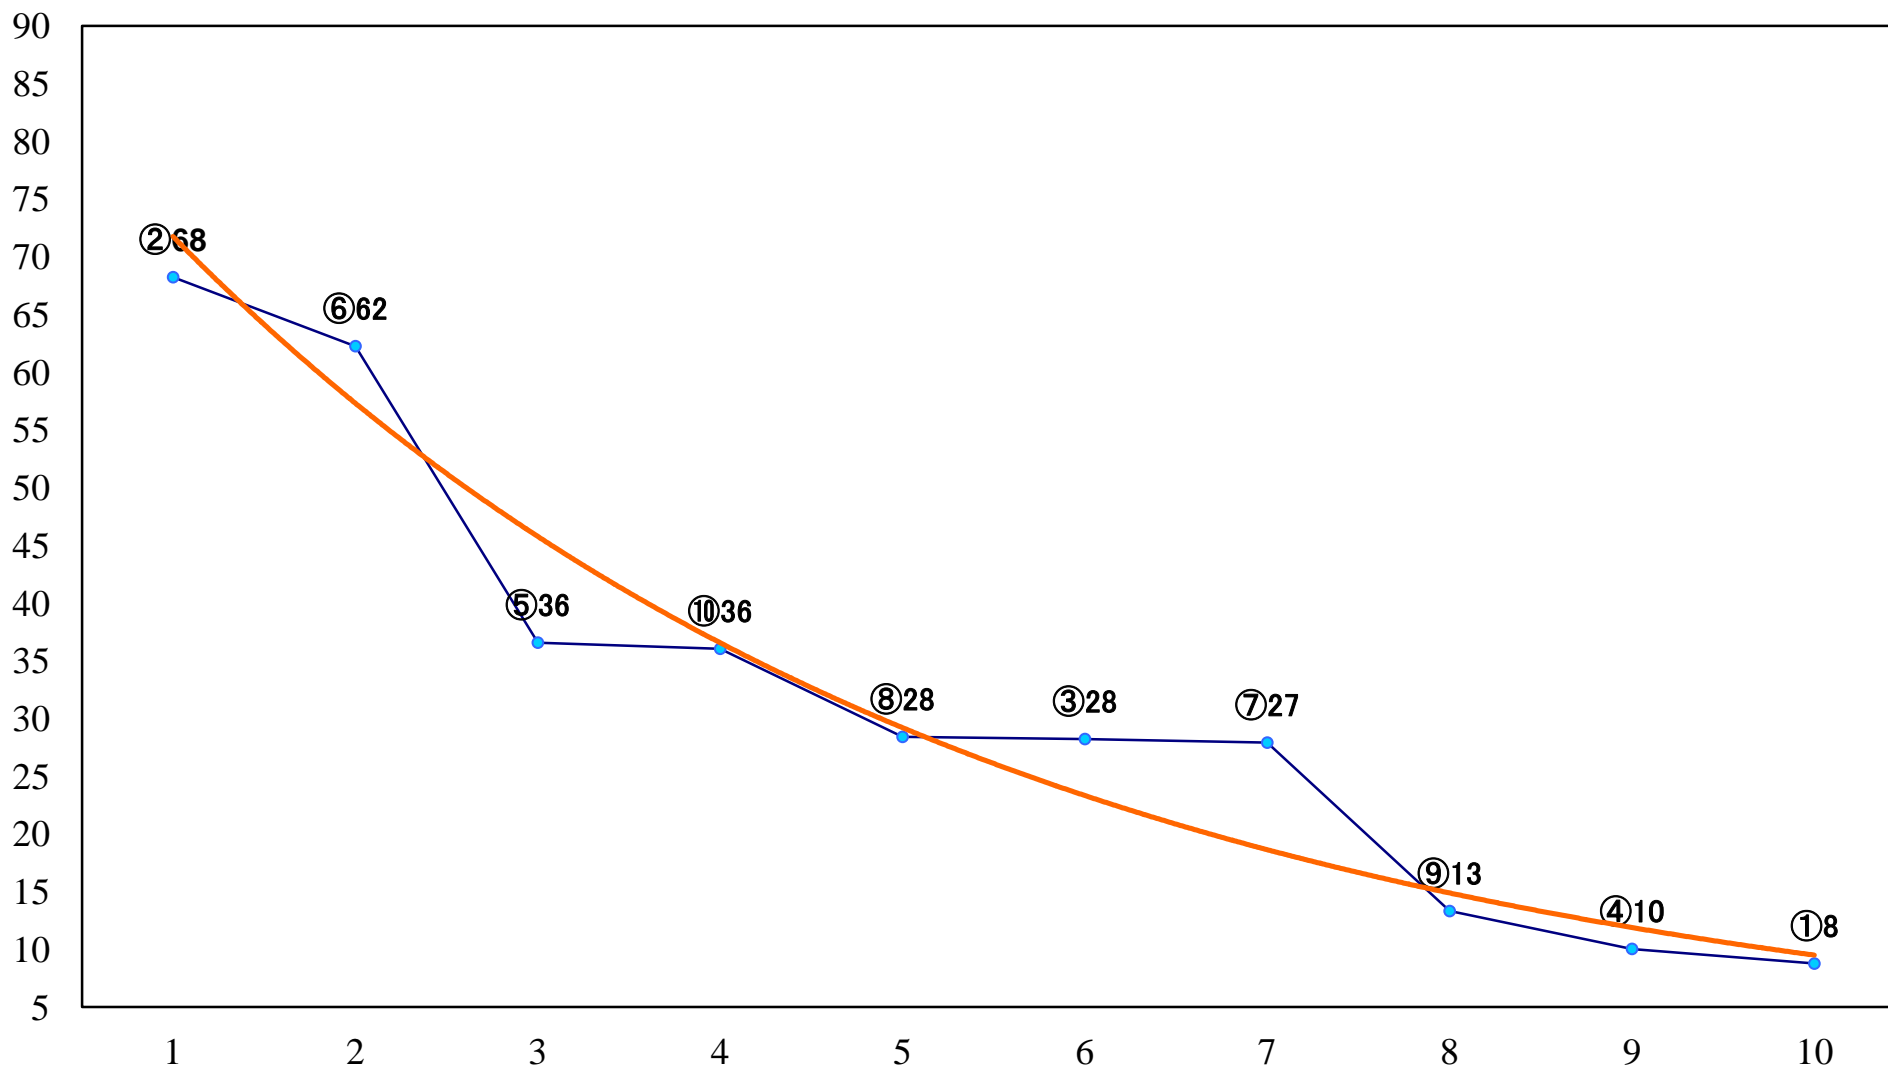

2022年12月18日(日) 船橋競馬 10R 19:35
クリスマスはキラキラ輝くよみうりランC1 左1000mm

2022年12月18日(日) 船橋競馬 11R 20:10
ノエル2200B2B3選抜馬 左2200mm

2022年12月18日(日) 船橋競馬 12R 20:50
街路樹賞C2一 左1600mm