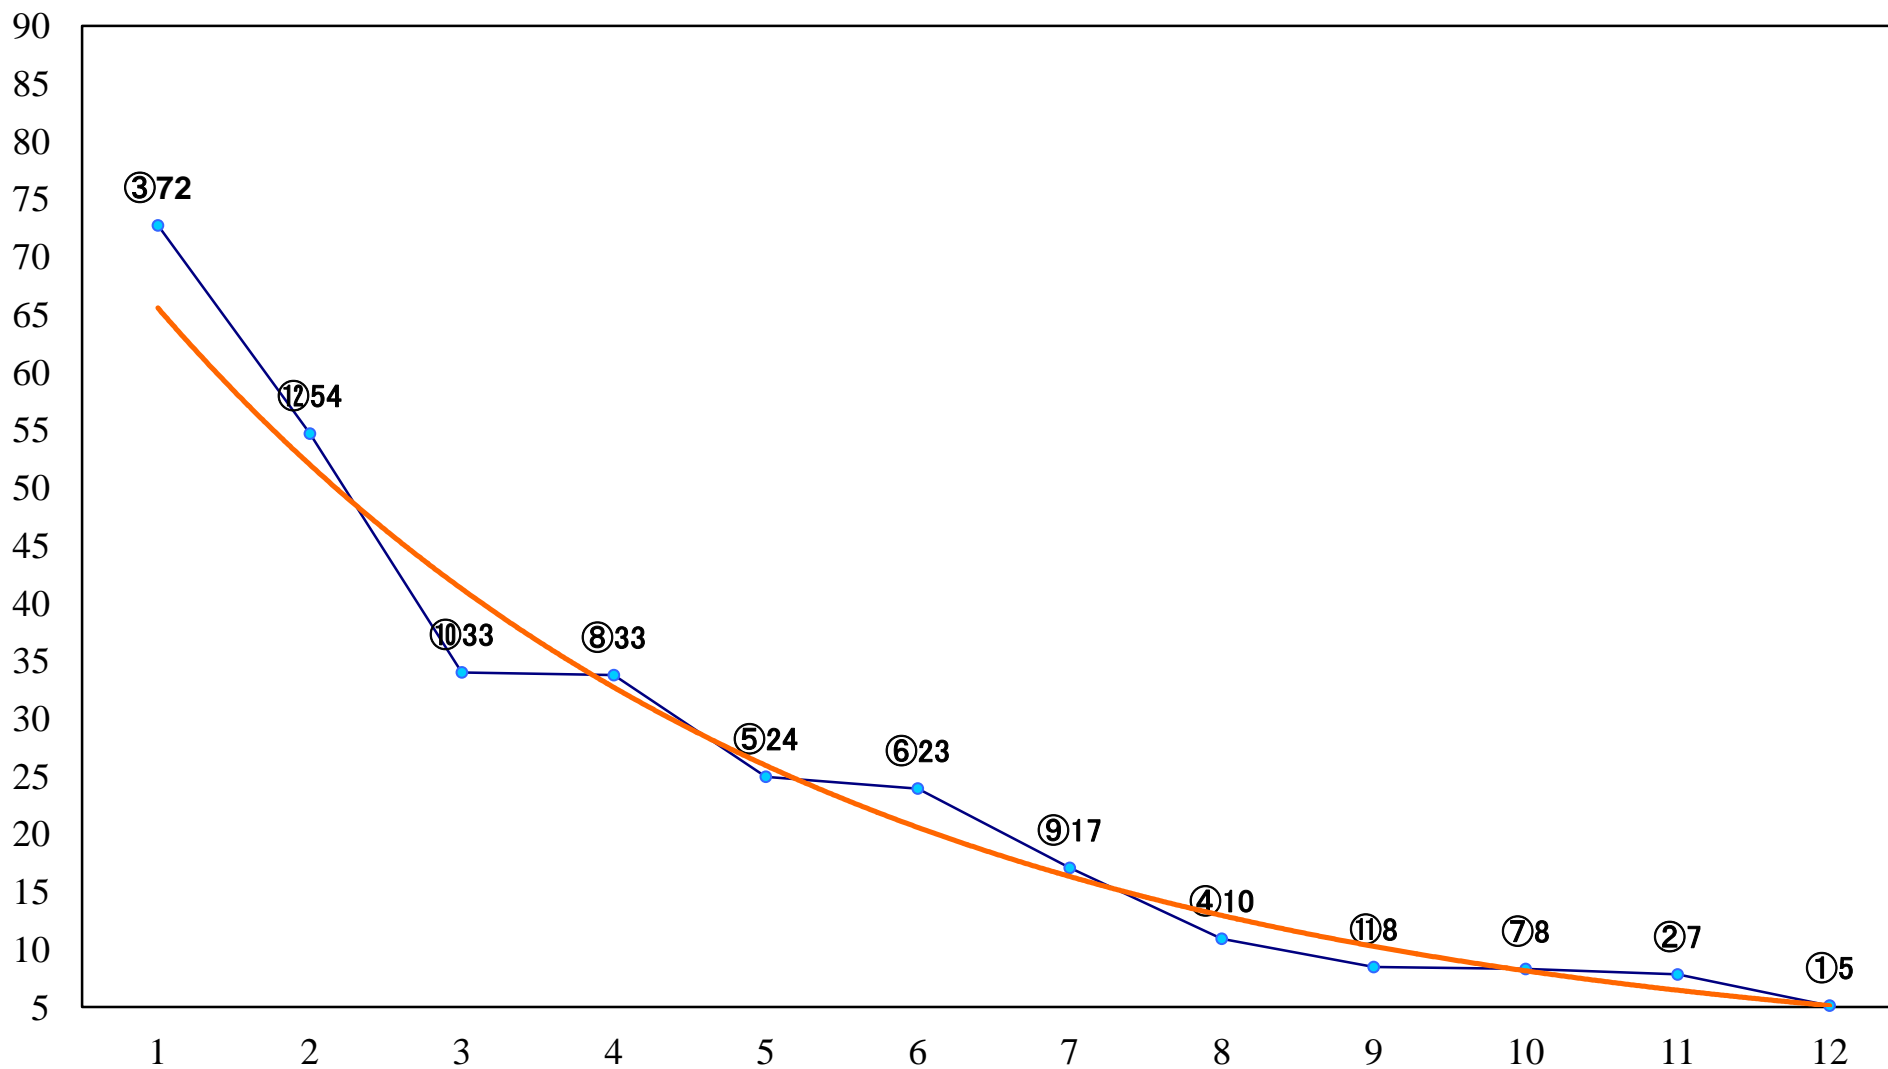

2022年12月18日(日) 船橋競馬 1R 14:40
3歳四 左1200mm

2022年12月18日(日) 船橋競馬 2R 15:10
2歳選抜馬 左1500mm

2022年12月18日(日) 船橋競馬 3R 15:40
3歳選抜馬 左1200mm

2022年12月18日(日) 船橋競馬 4R 16:15
2歳四 左1200mm

2022年12月18日(日) 船橋競馬 5R 16:45
C3四 左1200mm

2022年12月18日(日) 船橋競馬 10R 19:35
クリスマスはキラキラ輝くよみうりランC1 左1000mm

2022年12月18日(日) 船橋競馬 11R 20:10
ノエル2200B2B3選抜馬 左2200mm

2022年12月18日(日) 船橋競馬 12R 20:50
街路樹賞C2一 左1600mm