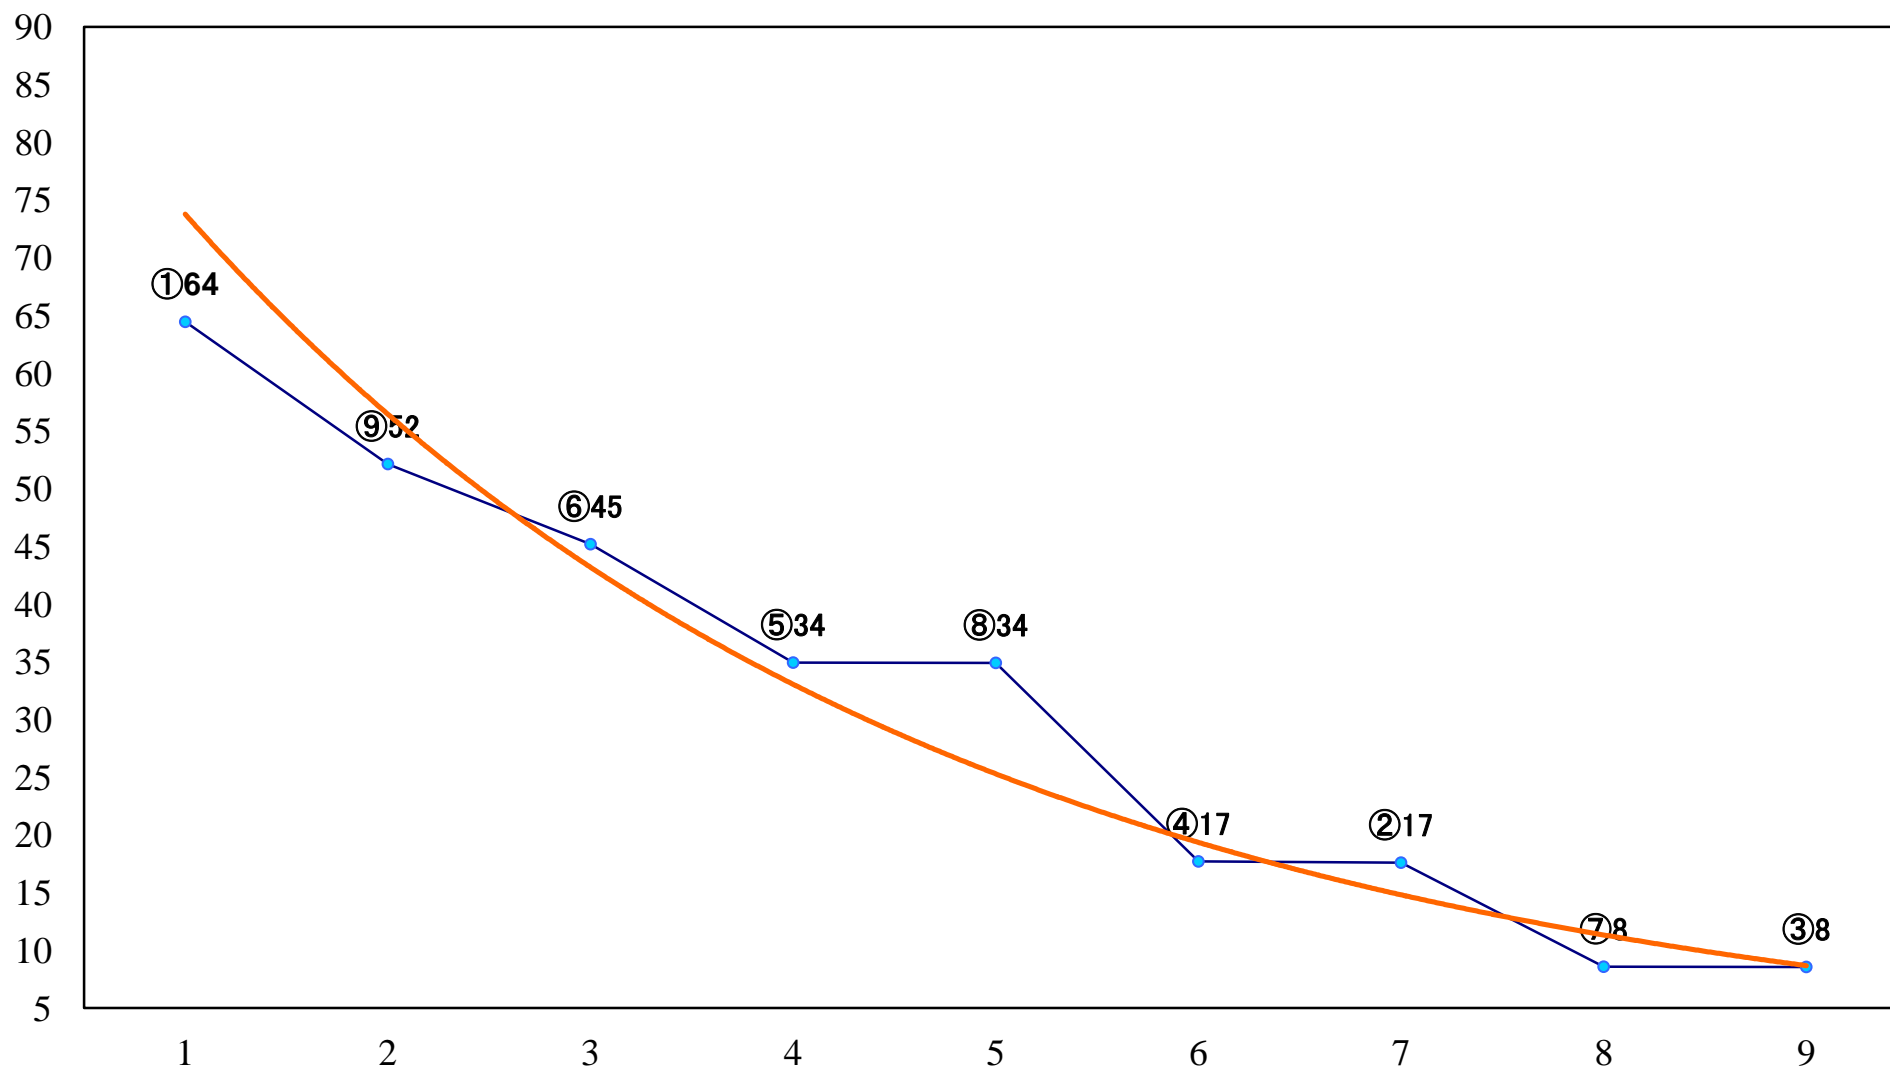

2022年12月18日(日) 船橋競馬 8R 18:25
J認 アジュディミツオー・メモリア2歳一 左1500mm