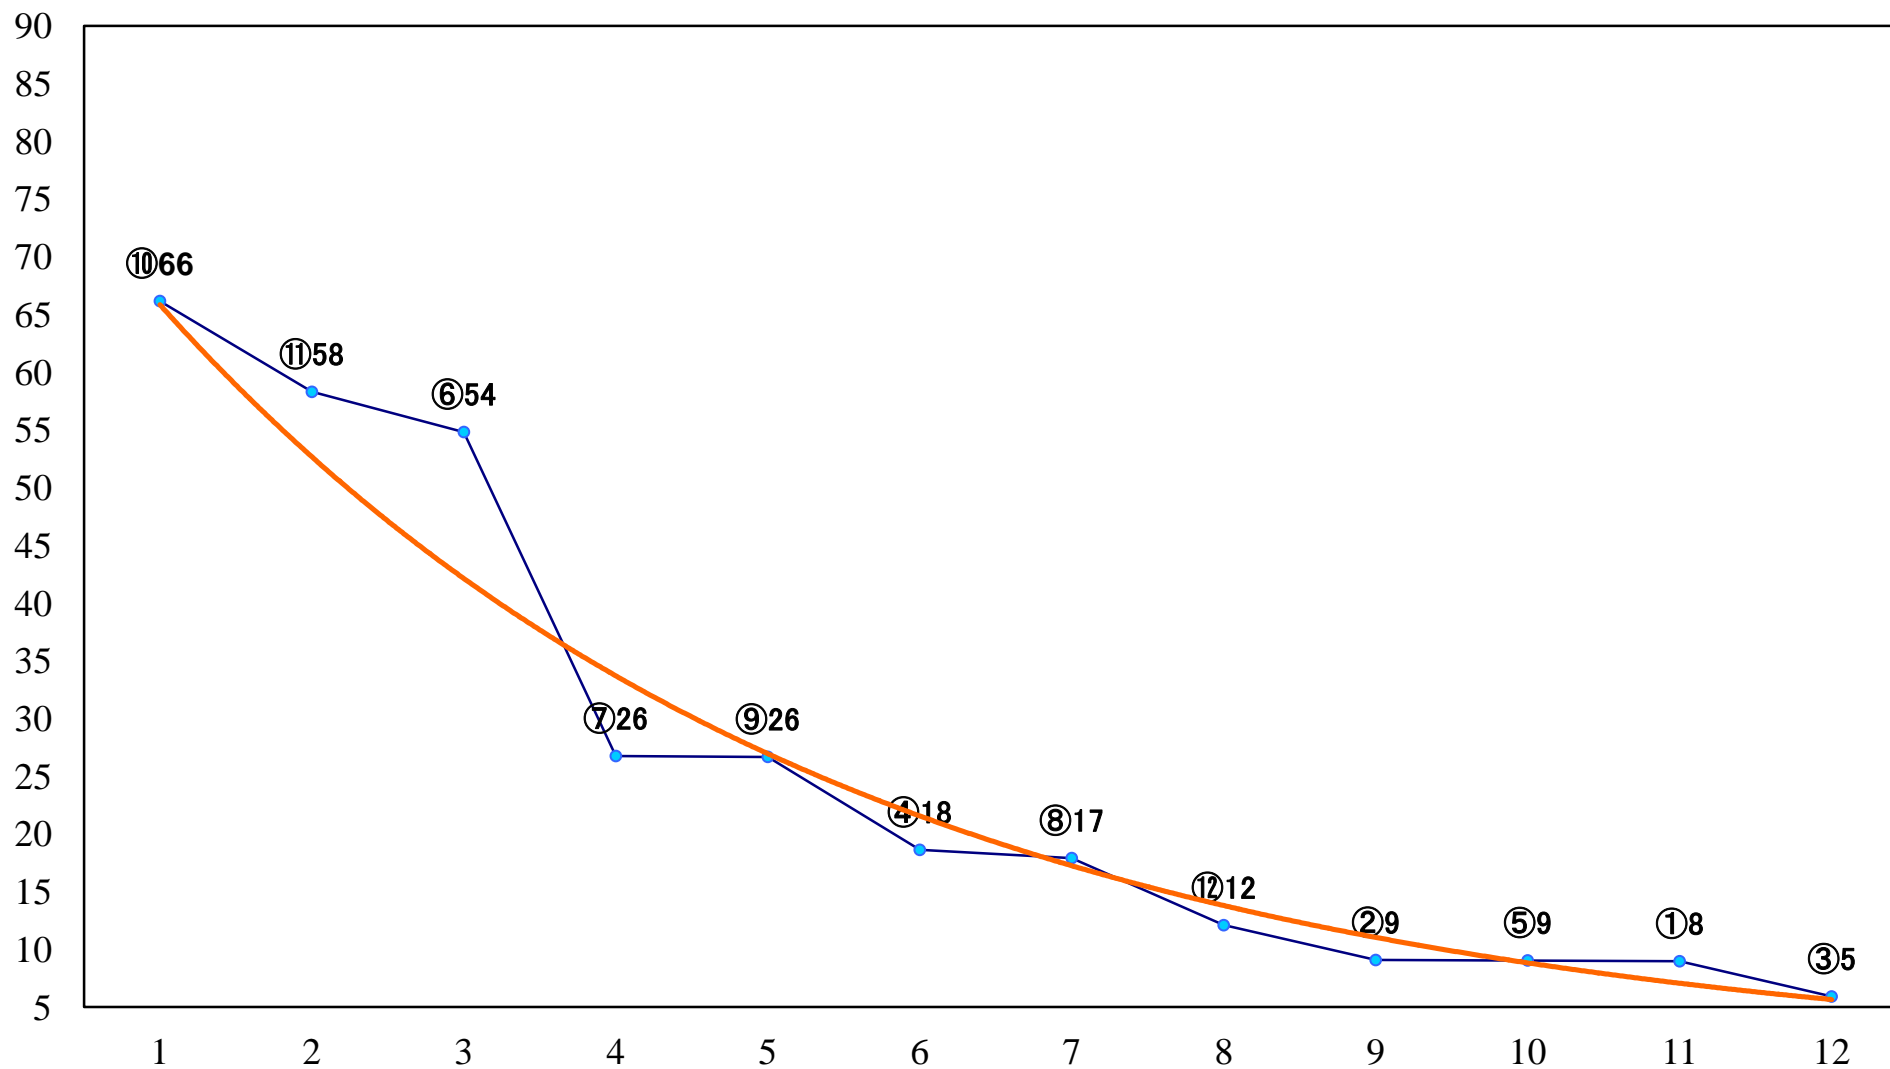

2022年12月18日(日) 船橋競馬 7R 17:50
馬い！中川村リンゴ発売記念C2五 六 左1500mm