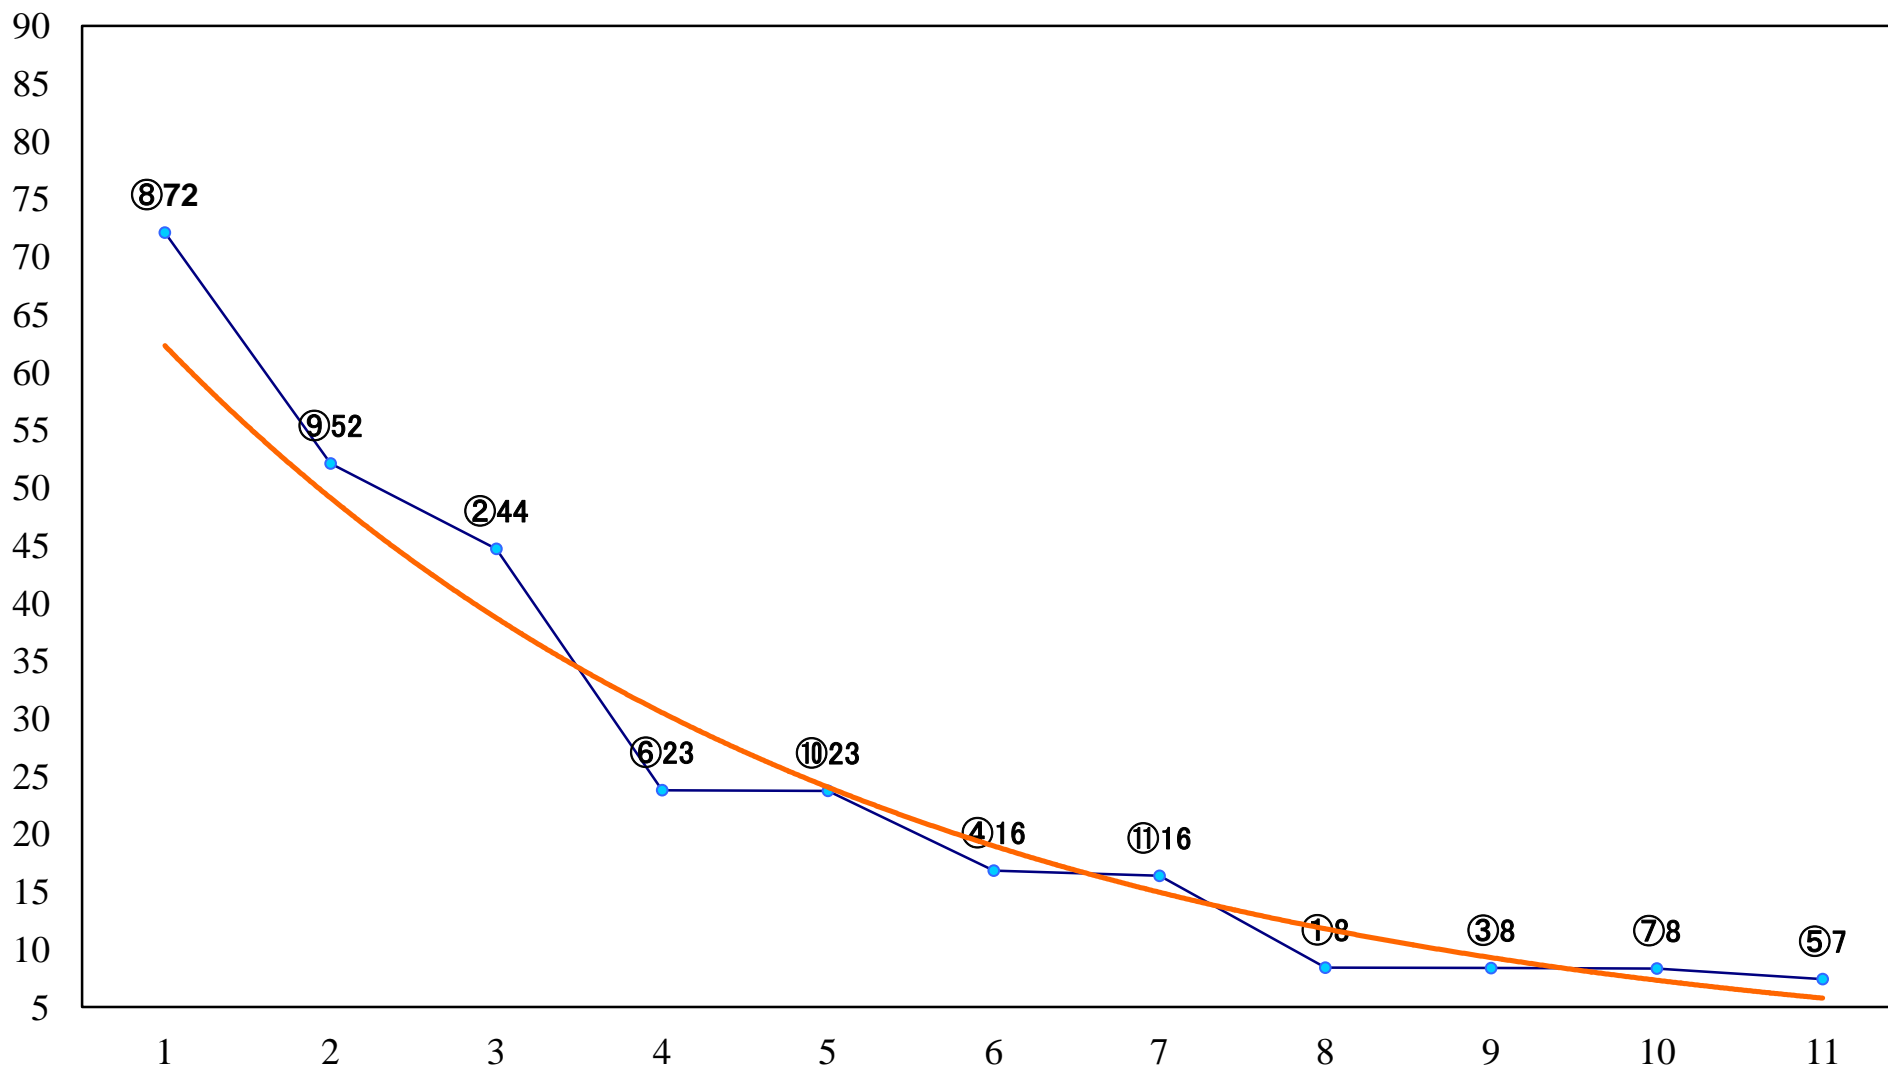

2022年12月18日(日) 船橋競馬 1R 14:40
3歳四 左1200mm

2022年12月18日(日) 船橋競馬 2R 15:10
2歳選抜馬 左1500mm

2022年12月18日(日) 船橋競馬 3R 15:40
3歳選抜馬 左1200mm

2022年12月18日(日) 船橋競馬 4R 16:15
2歳四 左1200mm

2022年12月18日(日) 船橋競馬 5R 16:45
C3四 左1200mm

2022年12月18日(日) 船橋競馬 10R 19:35
クリスマスはキラキラ輝くよみうりランC1 左1000mm

2022年12月18日(日) 船橋競馬 11R 20:10
ノエル2200B2B3選抜馬 左2200mm

2022年12月18日(日) 船橋競馬 12R 20:50
街路樹賞C2一 左1600mm