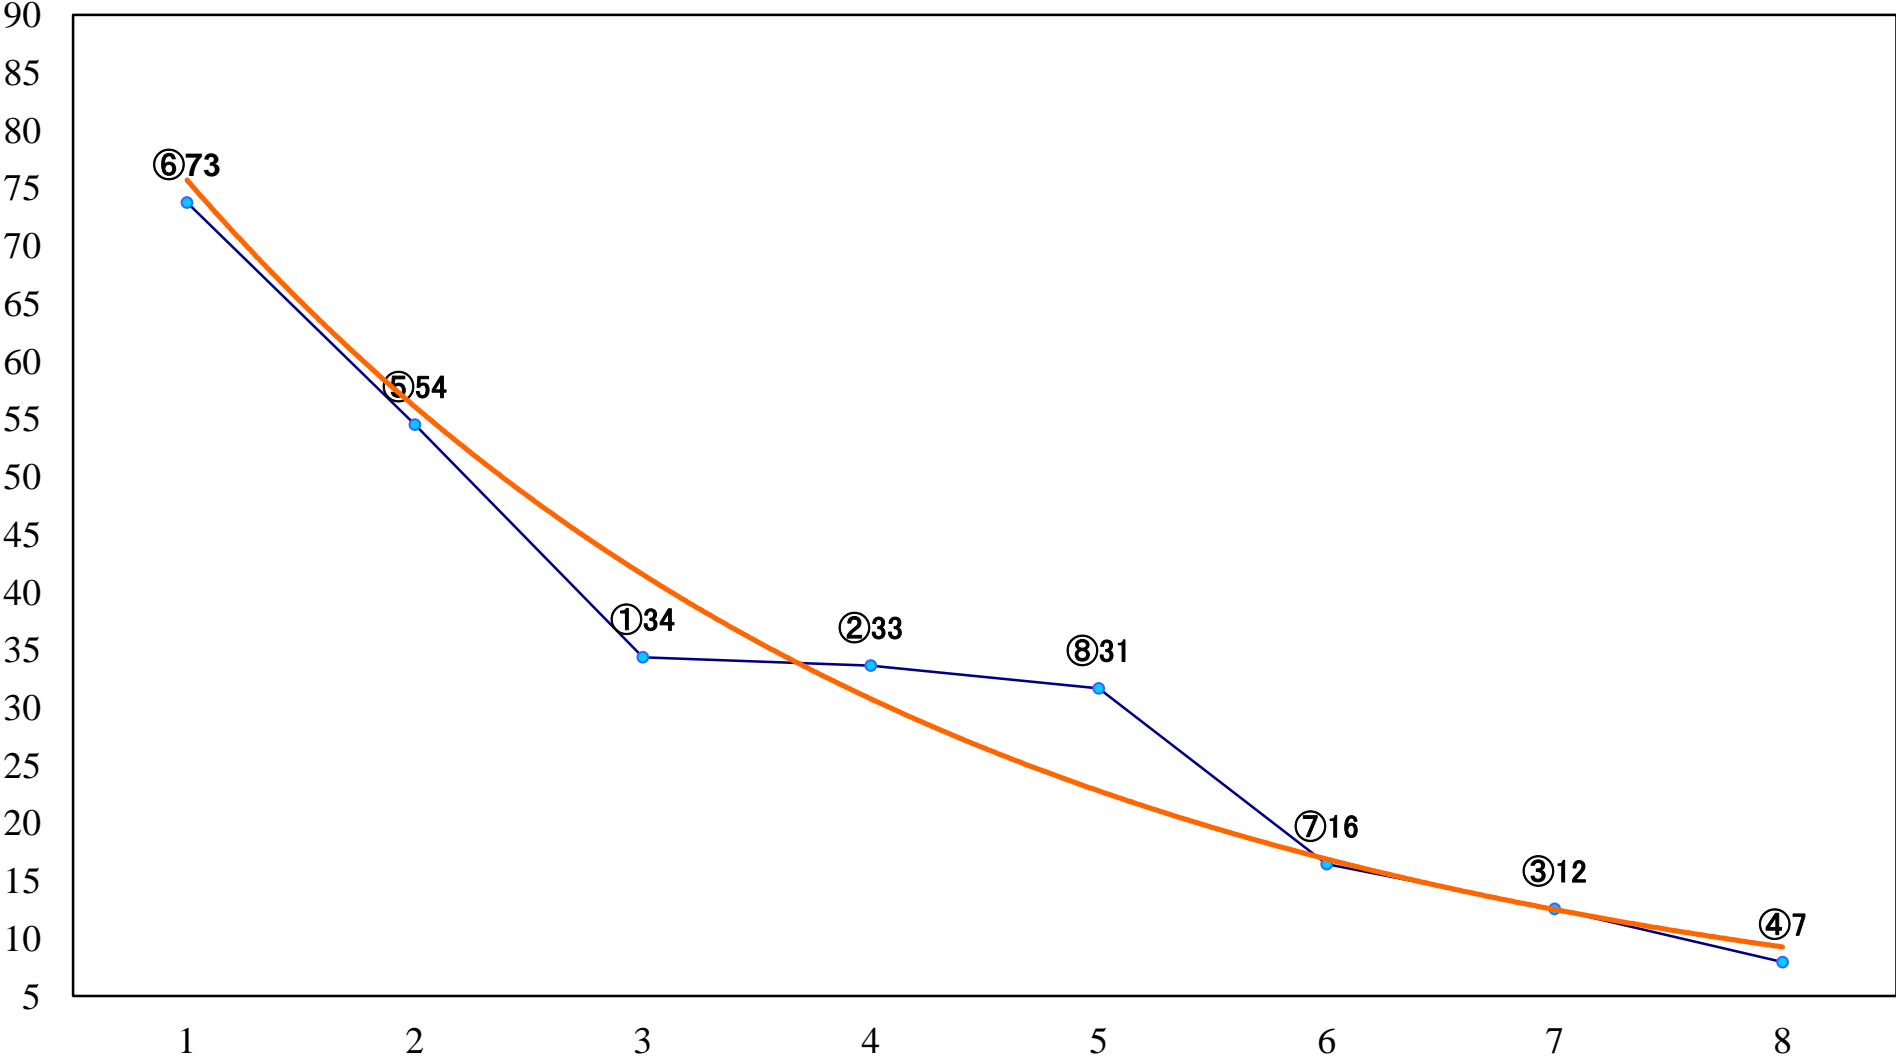

2022年12月18日(日) 船橋競馬 1R 14:40
3歳四 左1200mm

2022年12月18日(日) 船橋競馬 2R 15:10
2歳選抜馬 左1500mm

2022年12月18日(日) 船橋競馬 3R 15:40
3歳選抜馬 左1200mm

2022年12月18日(日) 船橋競馬 4R 16:15
2歳四 左1200mm

2022年12月18日(日) 船橋競馬 5R 16:45
C3四 左1200mm