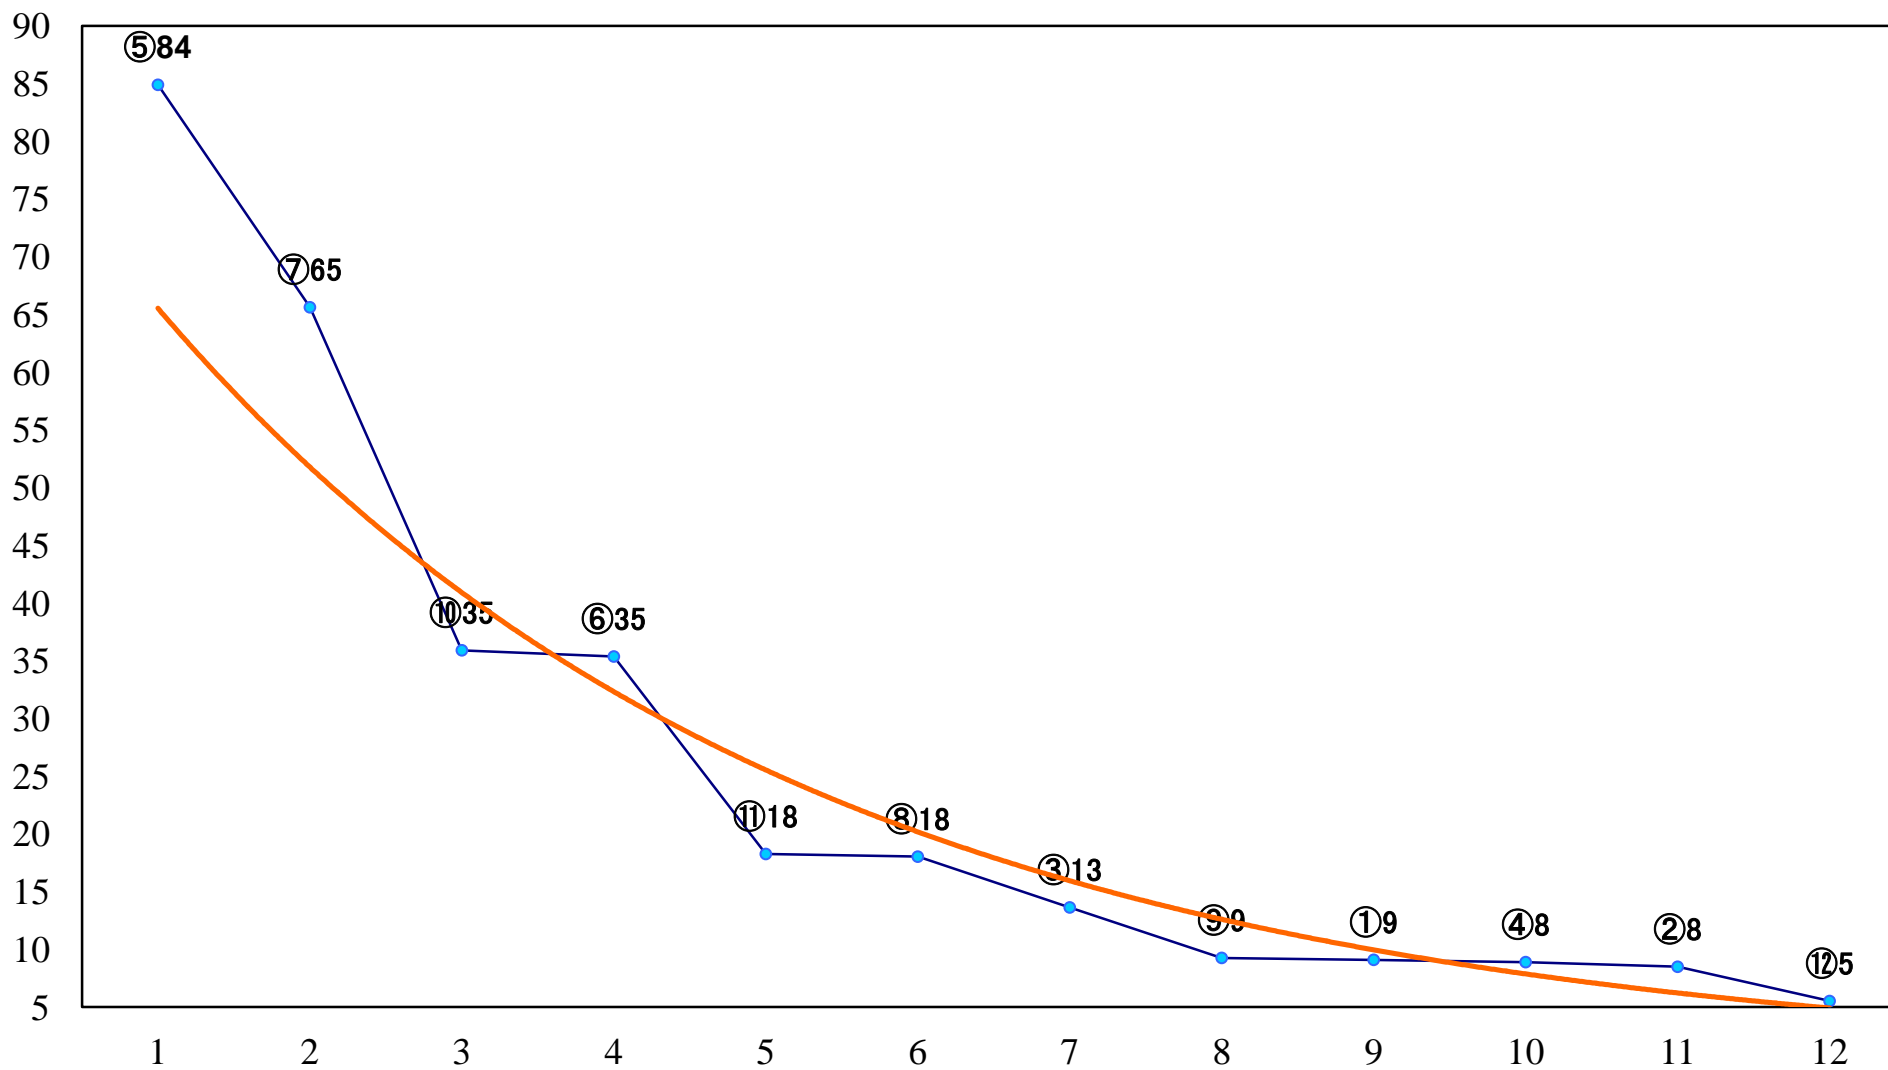

2022年12月18日(日) 船橋競馬 6R 17:15
C2五六左1200mm