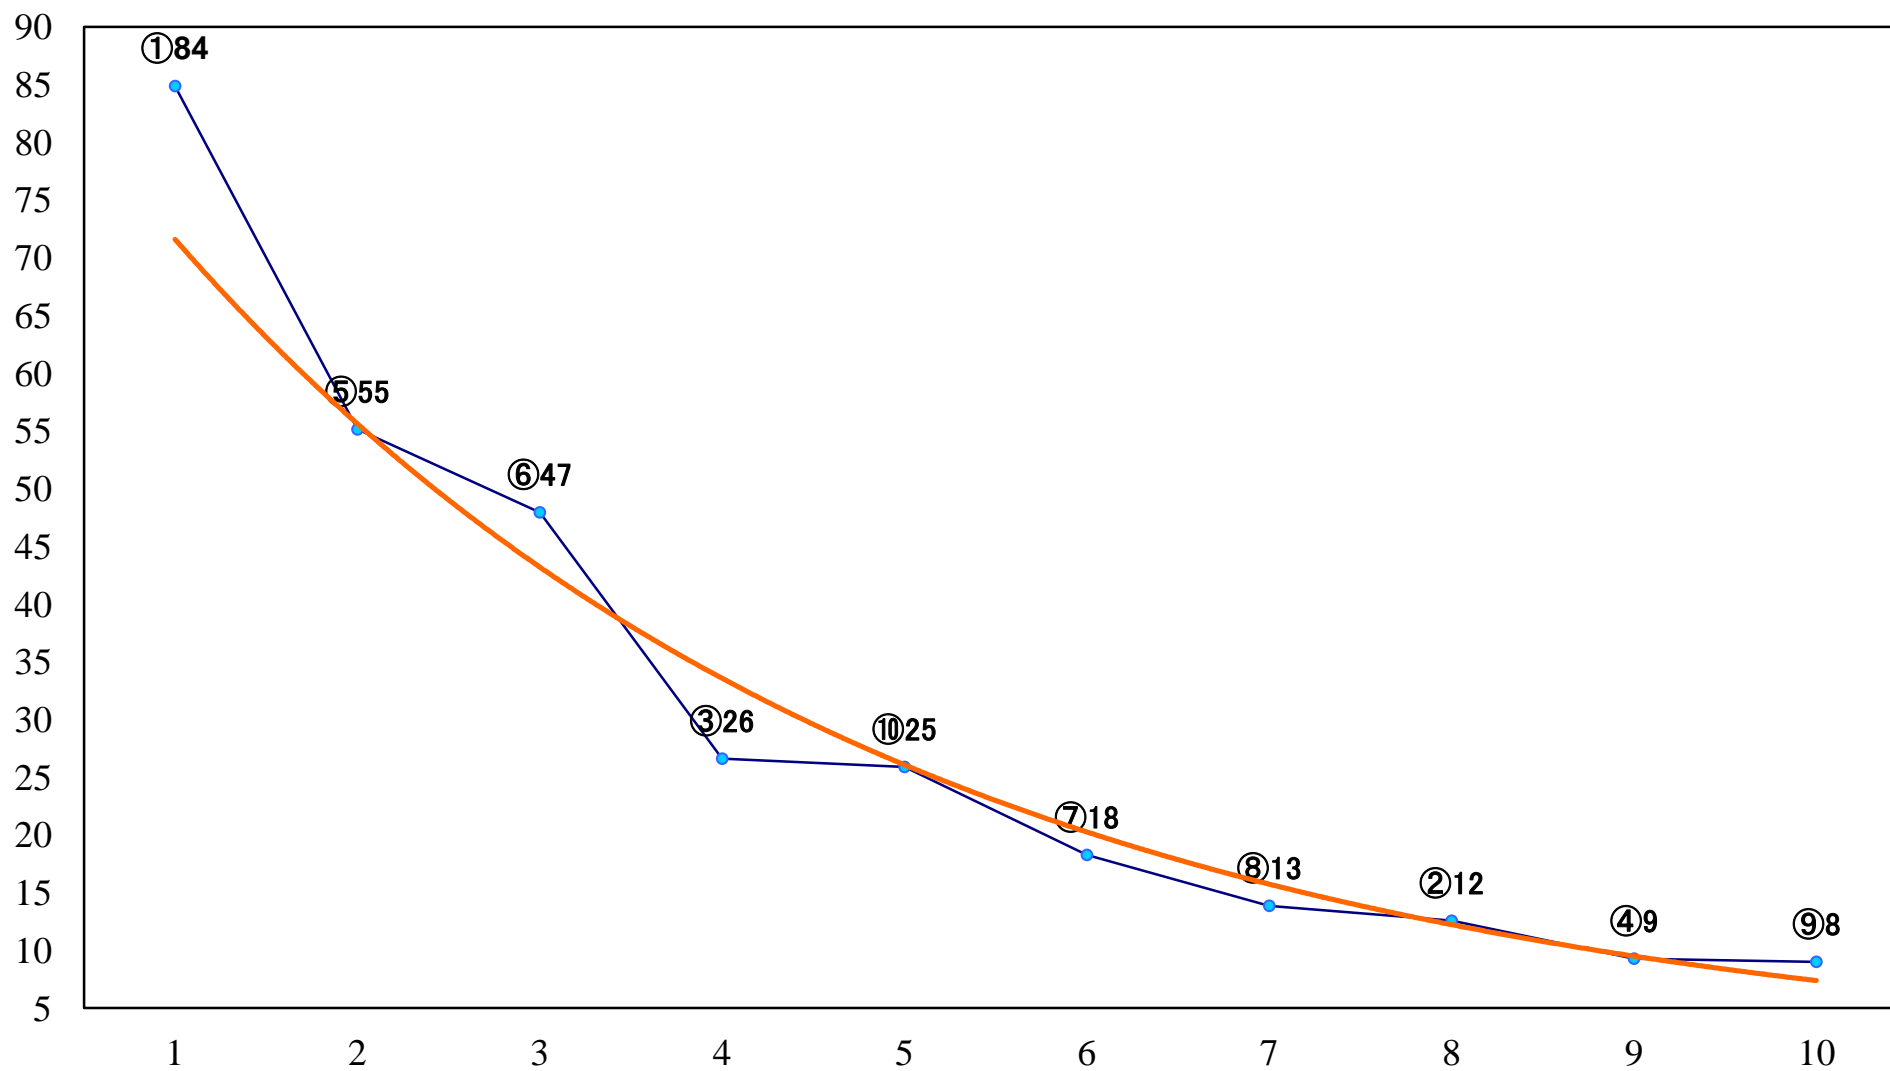

2022年12月18日(日) 船橋競馬 10R 19:35
クリスマスはキラキラ輝くよみうりランC1 左1000mm

2022年12月18日(日) 船橋競馬 11R 20:10
ノエル2200B2B3選抜馬 左2200mm

2022年12月18日(日) 船橋競馬 12R 20:50
街路樹賞C2一 左1600mm