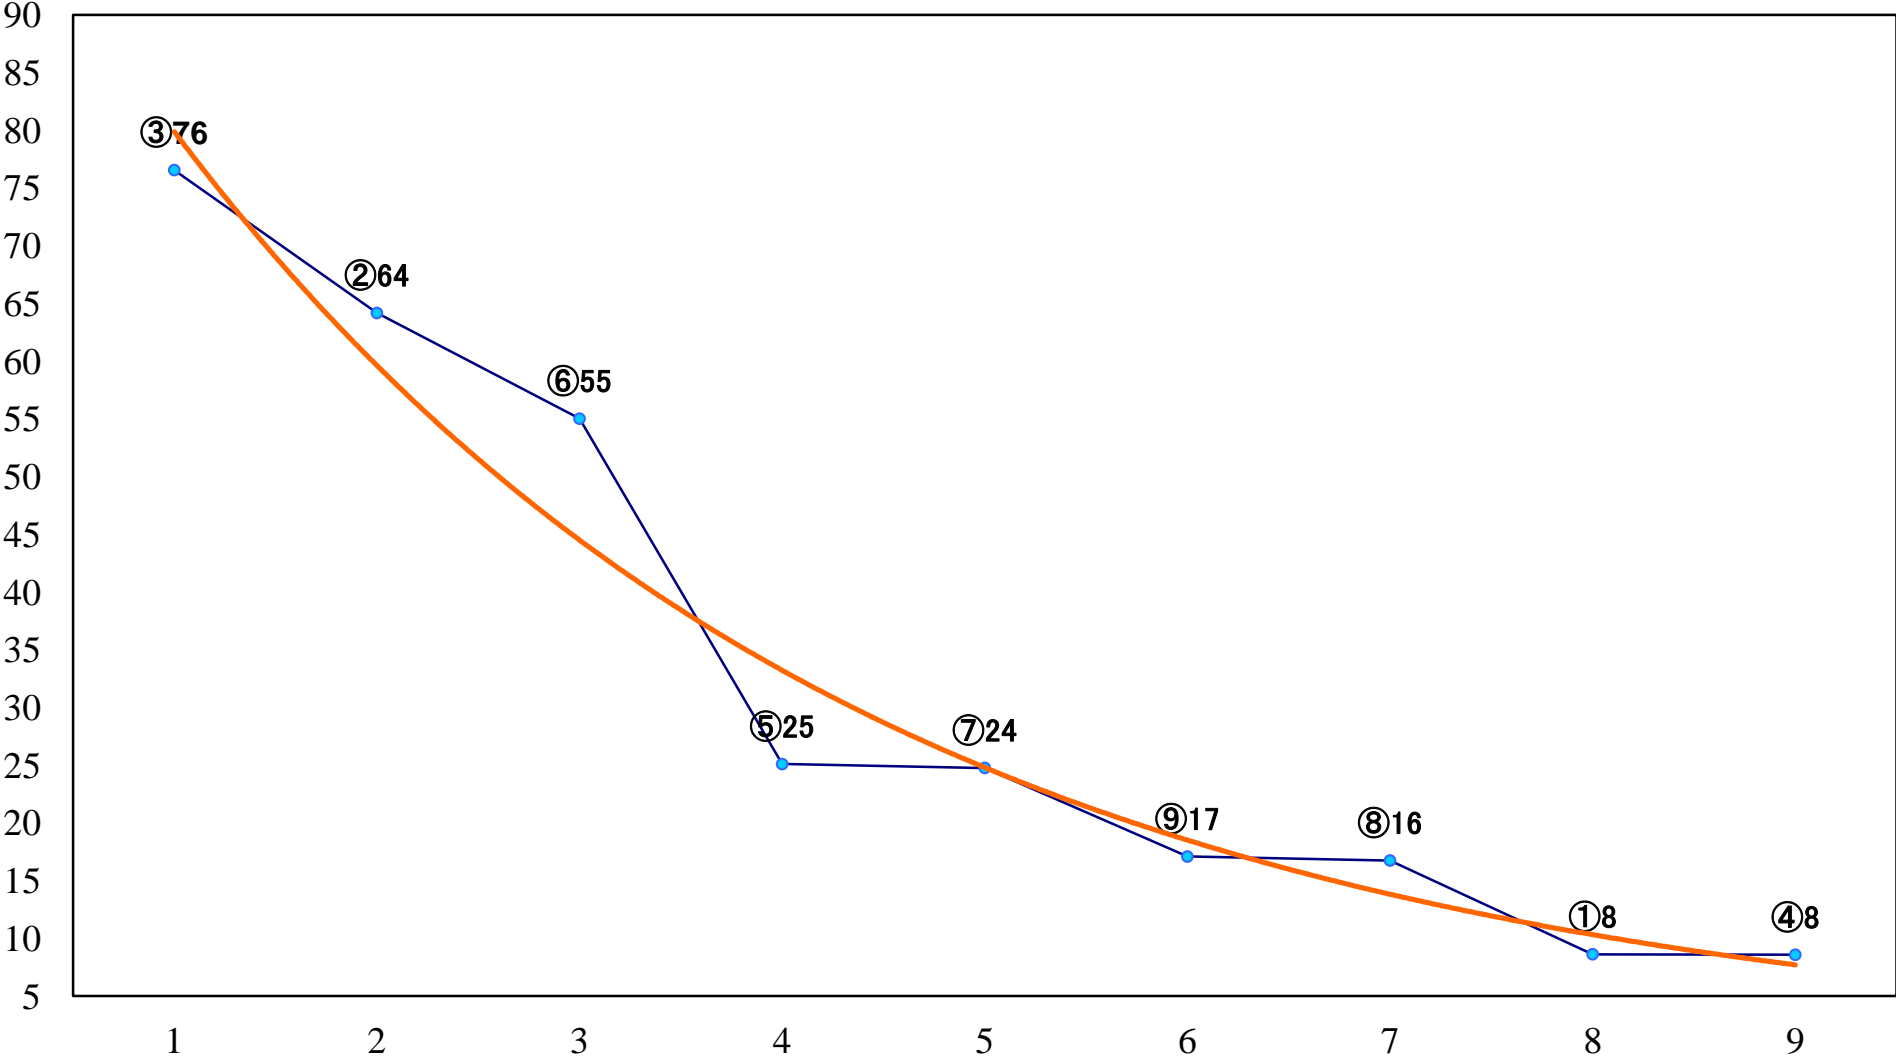

2022年12月18日(日) 船橋競馬 1R 14:40
3歳四 左1200mm

2022年12月18日(日) 船橋競馬 2R 15:10
2歳選抜馬 左1500mm

2022年12月18日(日) 船橋競馬 3R 15:40
3歳選抜馬 左1200mm

2022年12月18日(日) 船橋競馬 4R 16:15
2歳四 左1200mm

2022年12月18日(日) 船橋競馬 5R 16:45
C3四 左1200mm

2022年12月18日(日) 船橋競馬 10R 19:35
クリスマスはキラキラ輝くよみうりランC1 左1000mm

2022年12月18日(日) 船橋競馬 11R 20:10
ノエル2200B2B3選抜馬 左2200mm

2022年12月18日(日) 船橋競馬 12R 20:50
街路樹賞C2一 左1600mm