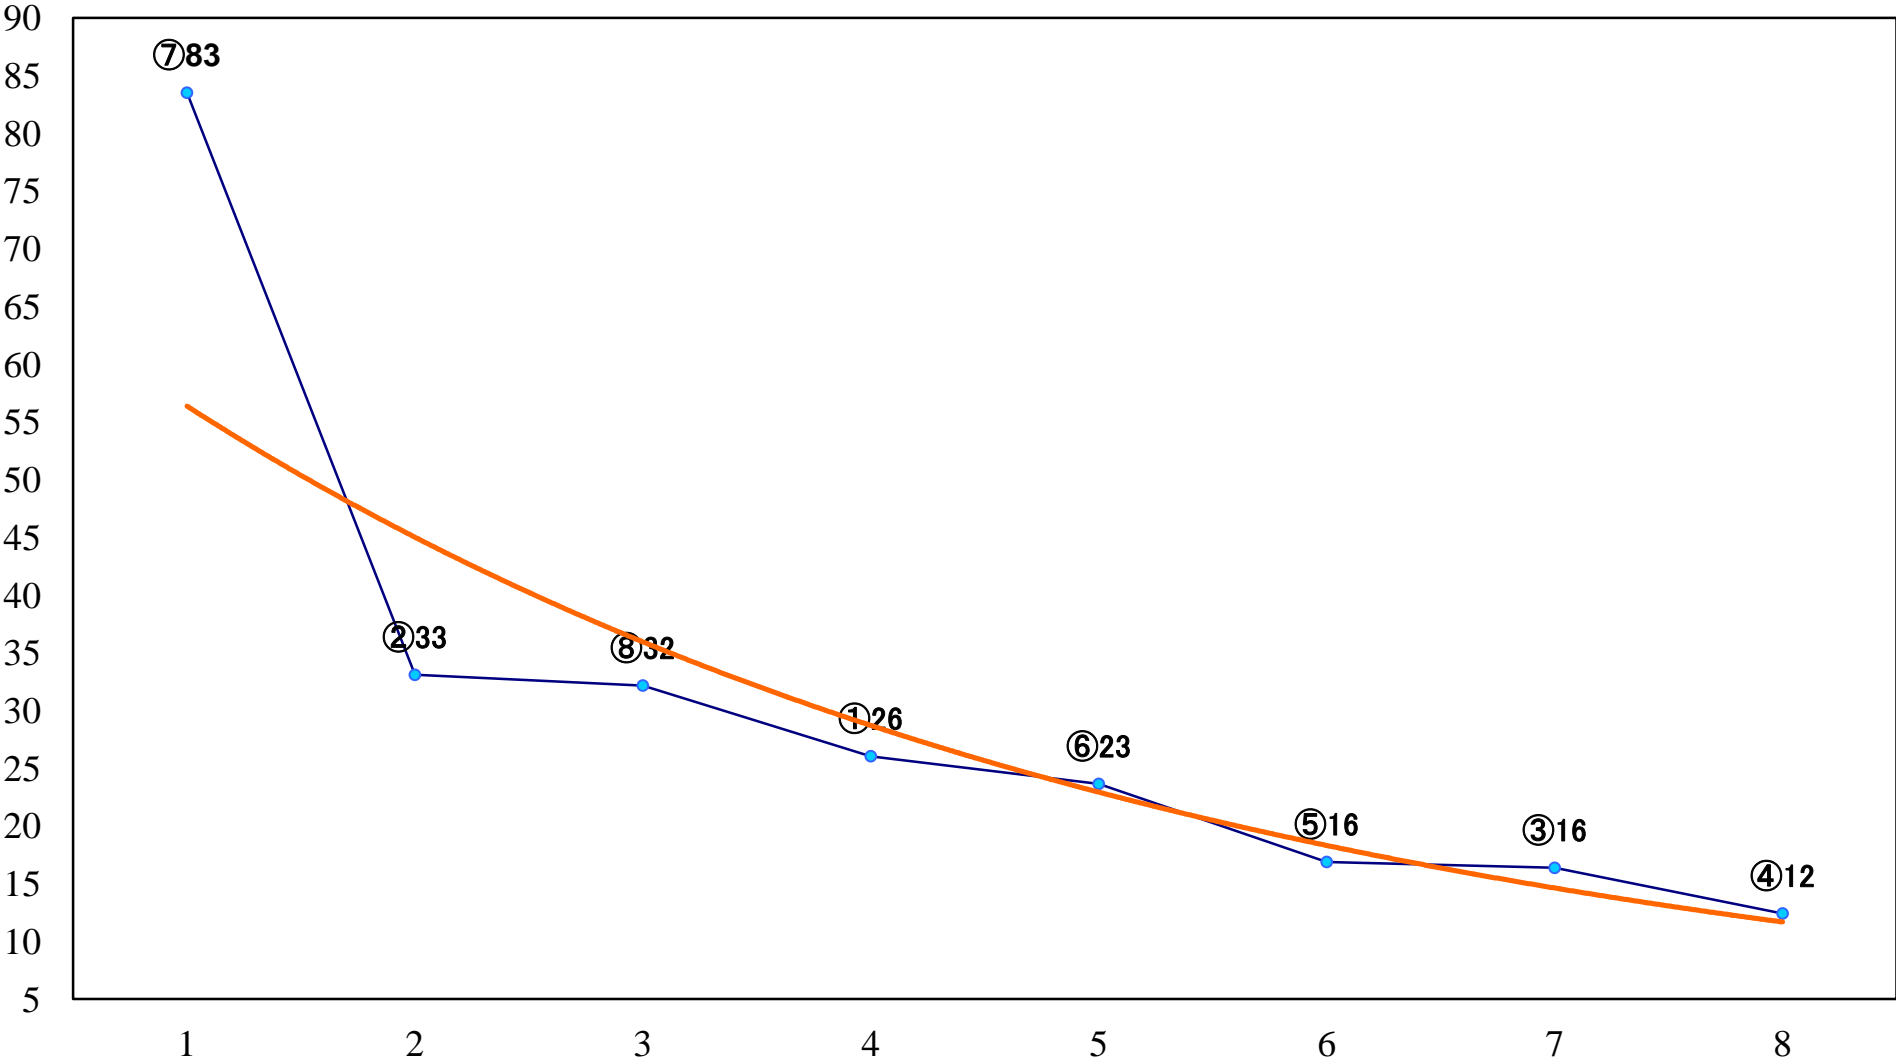

2022年12月22日(木) 浦和競馬 2R 10:50
2歳二 左1400mm