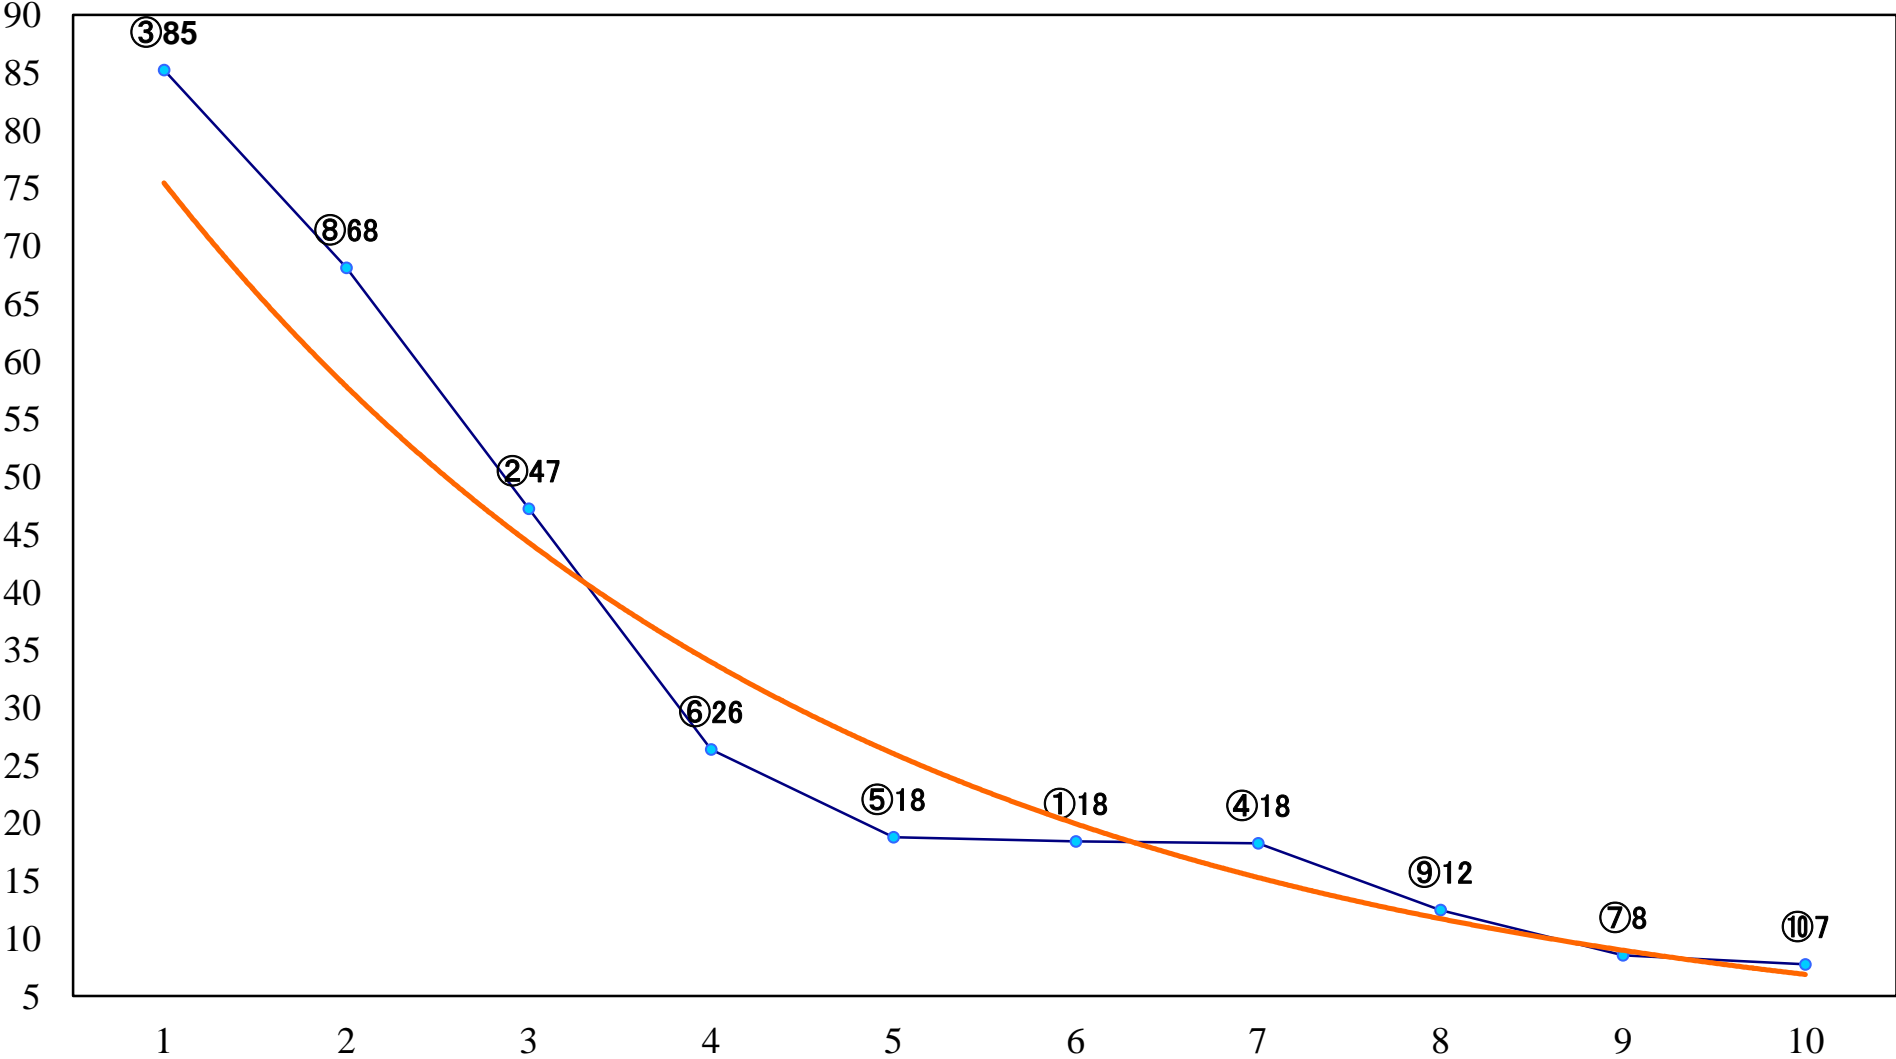

2022年12月22日(木) 浦和競馬 6R 12:50
若潮特別2歳一 左1500mm

2022年12月22日(木) 浦和競馬 7R 13:20
C2三 四 左1500mm

2022年12月22日(木) 浦和競馬 8R 13:50
深谷『ふっかちゃん』賞C2二 左1400mm

2022年12月22日(木) 浦和競馬 9R 14:25
大原優乃来場記念C1四 左1500mm

2022年12月22日(木) 浦和競馬 10R 15:00
SPAT4プレミアムポイント賞B3三 左1400mm