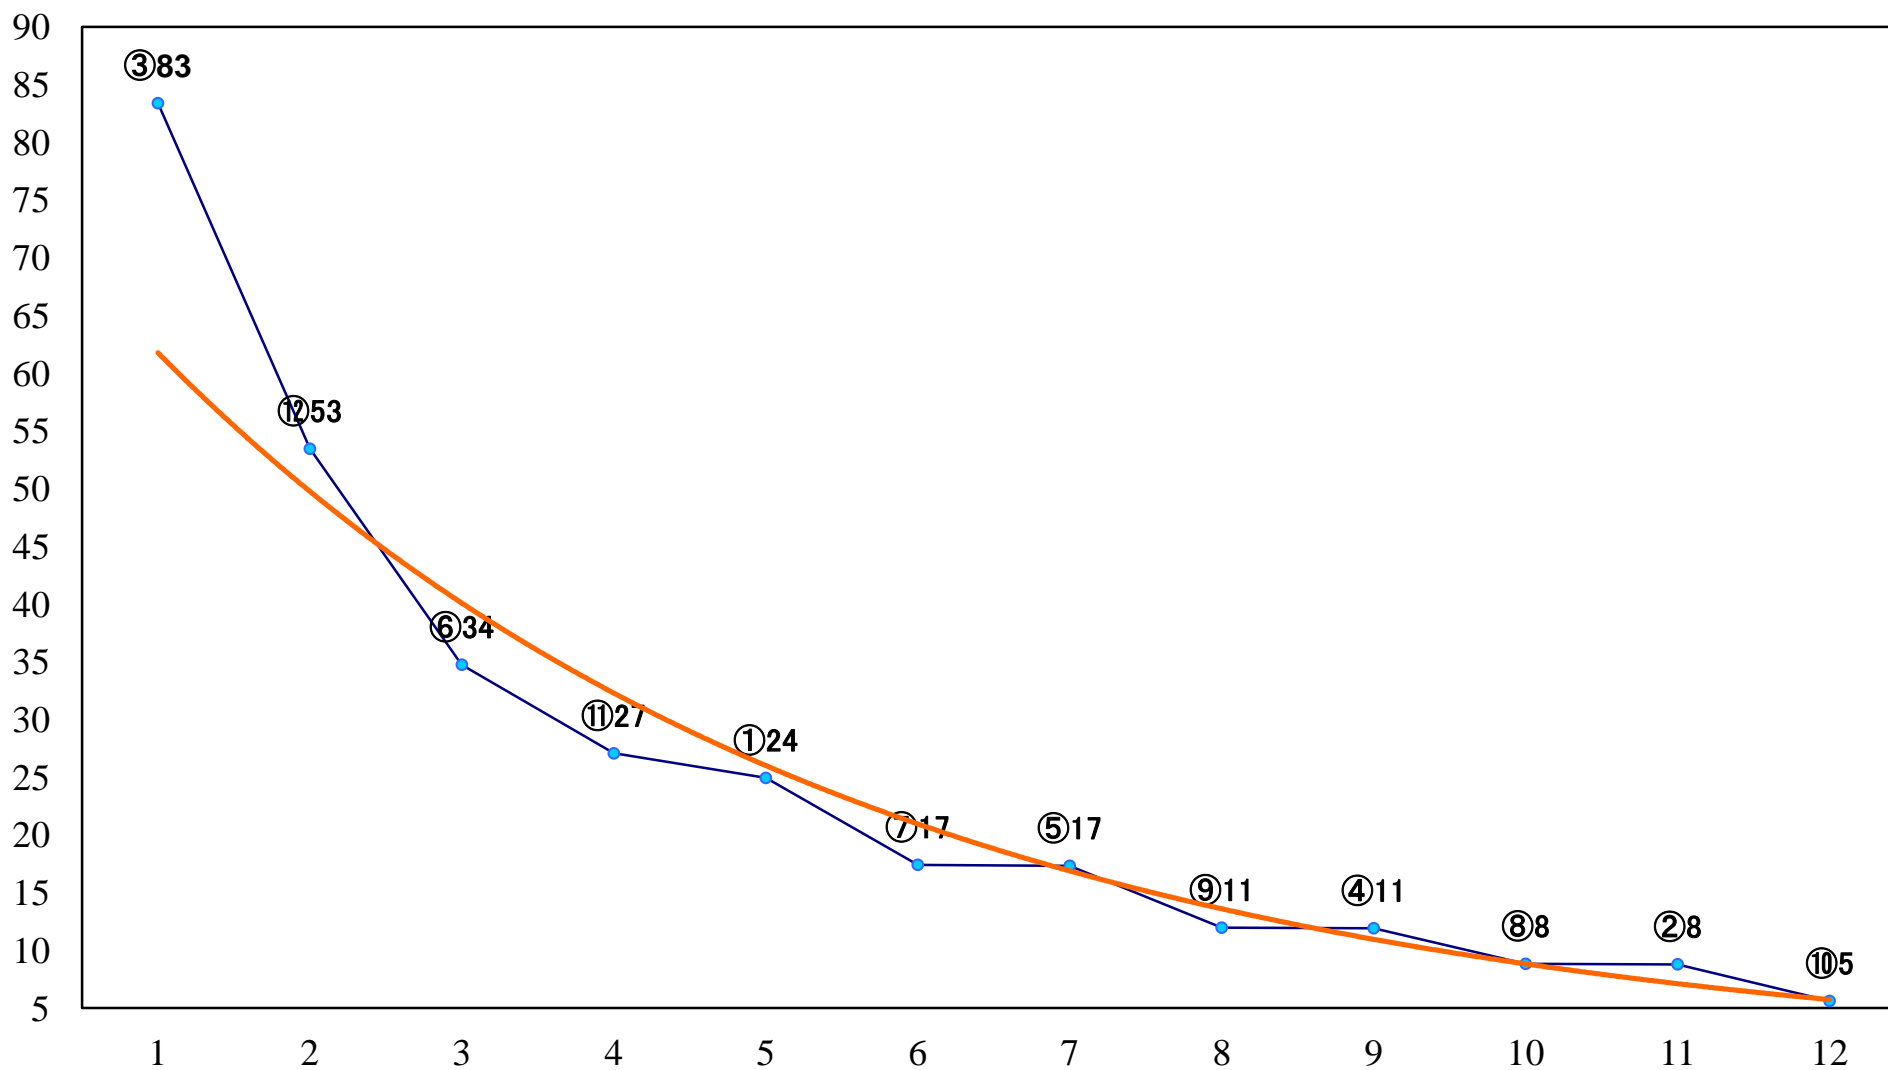

2022年12月22日(木) 浦和競馬 1R 10:20
C3五 左1400mm

2022年12月22日(木) 浦和競馬 2R 10:50
2歳二 左1400mm

2022年12月22日(木) 浦和競馬 3R 11:20
浦和800ラウンドC3選抜馬 左800mm

2022年12月22日(木) 浦和競馬 4R 11:50
C2三 四 左1400mm

2022年12月22日(木) 浦和競馬 5R 12:20
特選3歳一 左1500mm

2022年12月22日(木) 浦和競馬 6R 12:50
若潮特別2歳一 左1500mm

2022年12月22日(木) 浦和競馬 7R 13:20
C2三 四 左1500mm

2022年12月22日(木) 浦和競馬 8R 13:50
深谷『ふっかちゃん』賞C2二 左1400mm

2022年12月22日(木) 浦和競馬 9R 14:25
大原優乃来場記念C1四 左1500mm

2022年12月22日(木) 浦和競馬 10R 15:00
SPAT4プレミアムポイント賞B3三 左1400mm