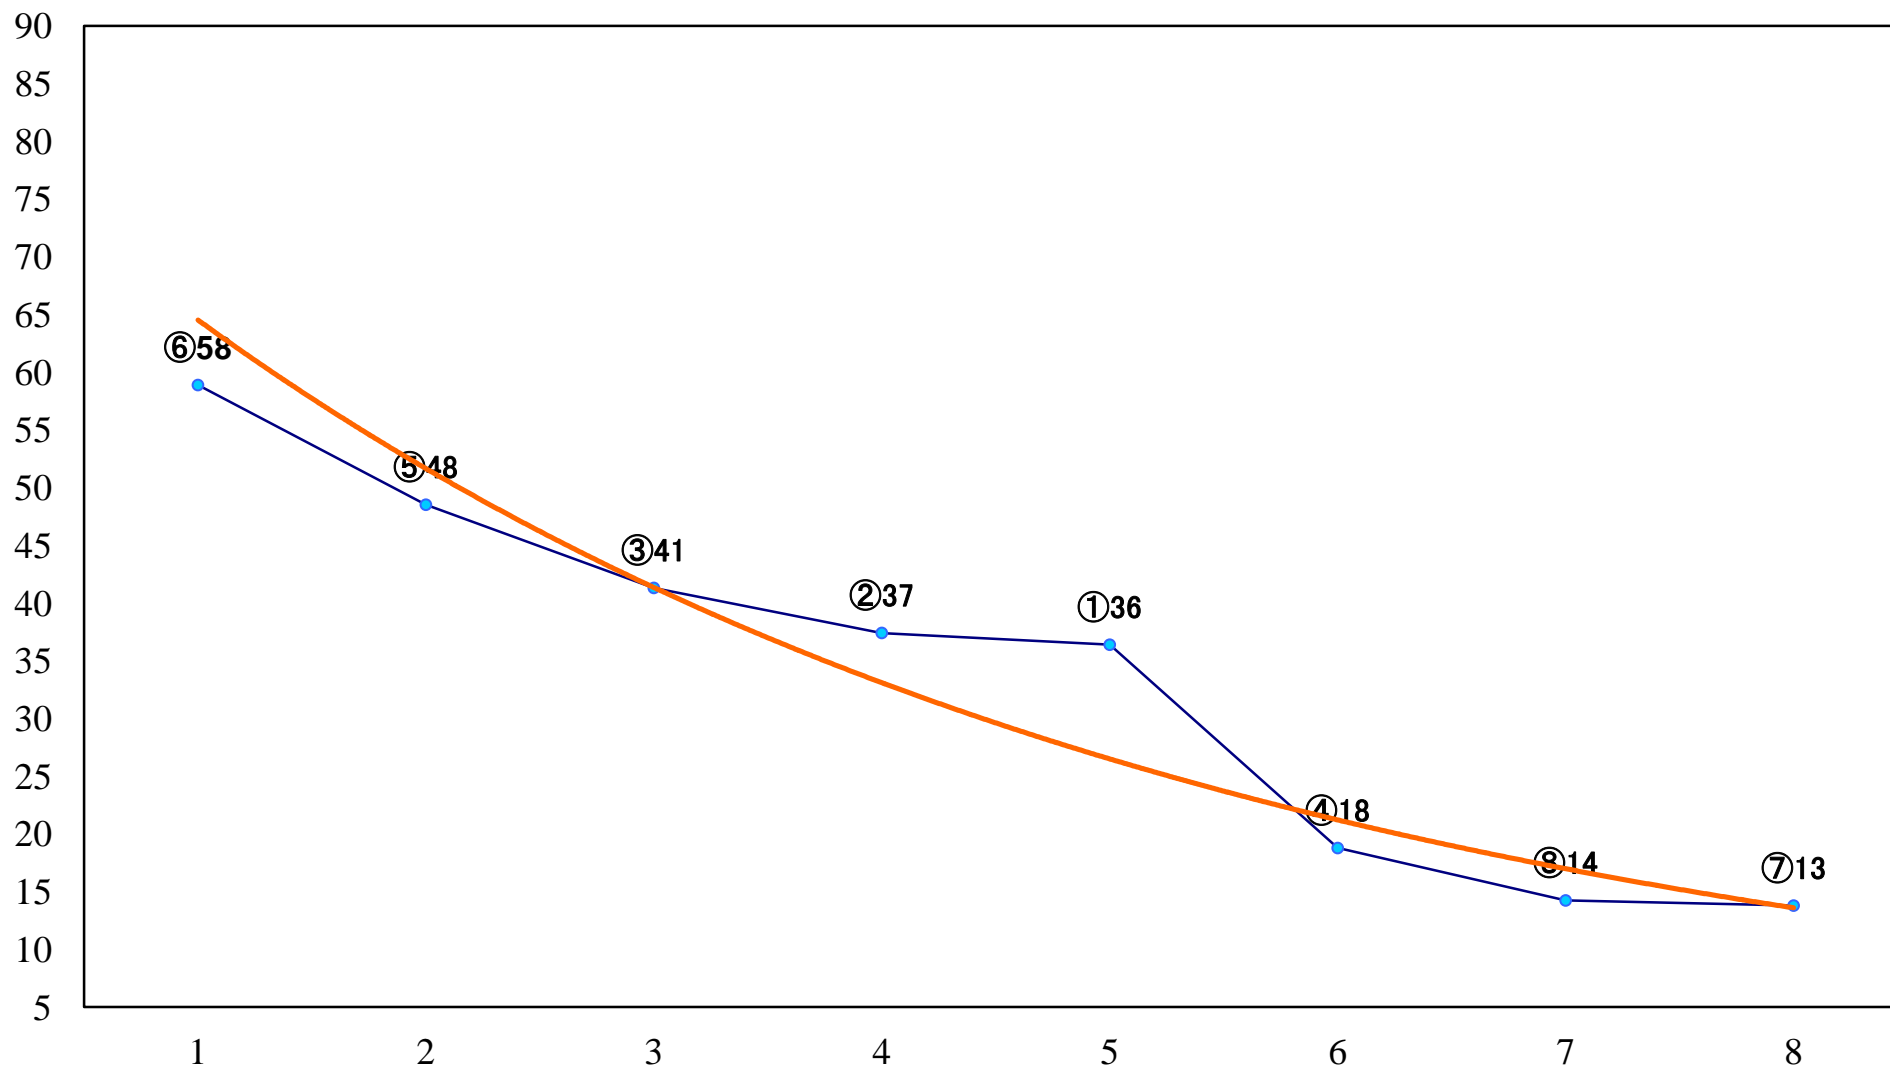

2022年12月22日(木) 浦和競馬 6R 12:50
若潮特別2歳一 左1500mm

2022年12月22日(木) 浦和競馬 7R 13:20
C2三 四 左1500mm

2022年12月22日(木) 浦和競馬 8R 13:50
深谷『ふっかちゃん』賞C2二 左1400mm

2022年12月22日(木) 浦和競馬 9R 14:25
大原優乃来場記念C1四 左1500mm

2022年12月22日(木) 浦和競馬 10R 15:00
SPAT4プレミアムポイント賞B3三 左1400mm