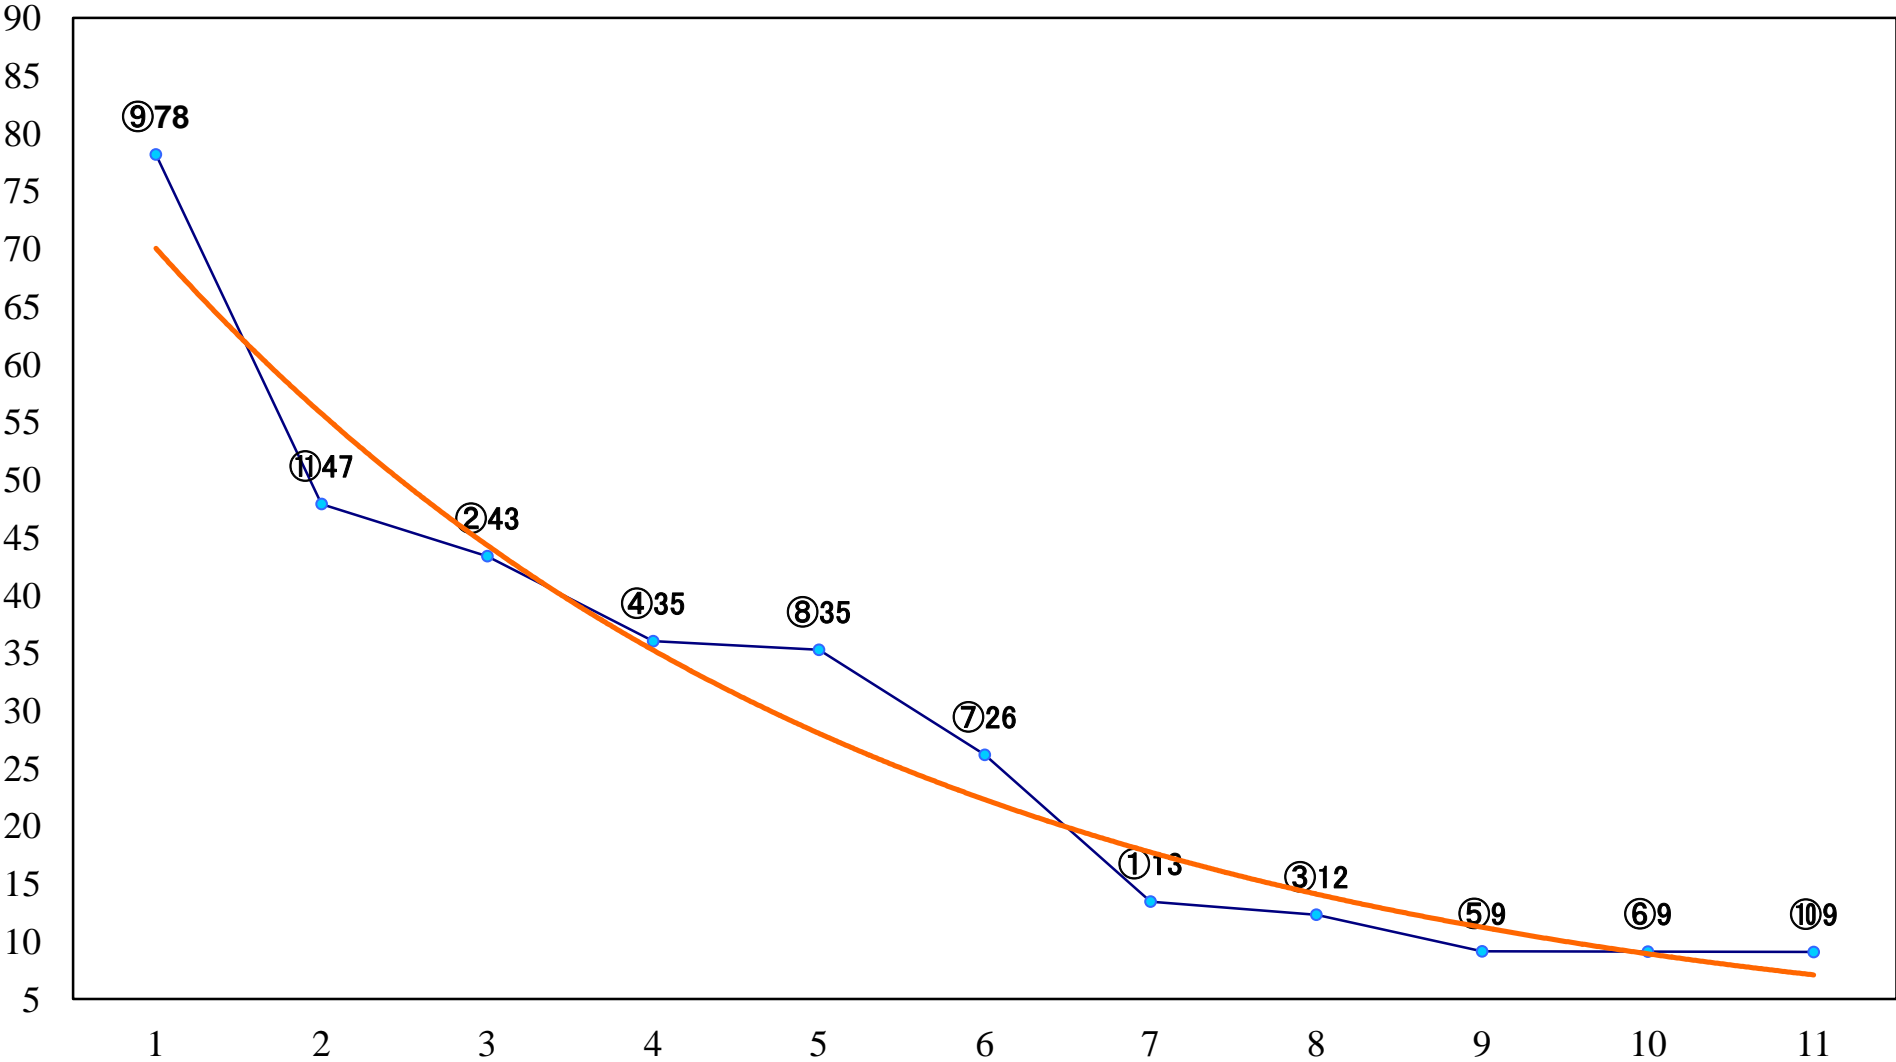

2022年12月22日(木) 浦和競馬 6R 12:50
若潮特別2歳一 左1500mm

2022年12月22日(木) 浦和競馬 7R 13:20
C2三 四 左1500mm

2022年12月22日(木) 浦和競馬 8R 13:50
深谷『ふっかちゃん』賞C2二 左1400mm

2022年12月22日(木) 浦和競馬 9R 14:25
大原優乃来場記念C1四 左1500mm

2022年12月22日(木) 浦和競馬 10R 15:00
SPAT4プレミアムポイント賞B3三 左1400mm