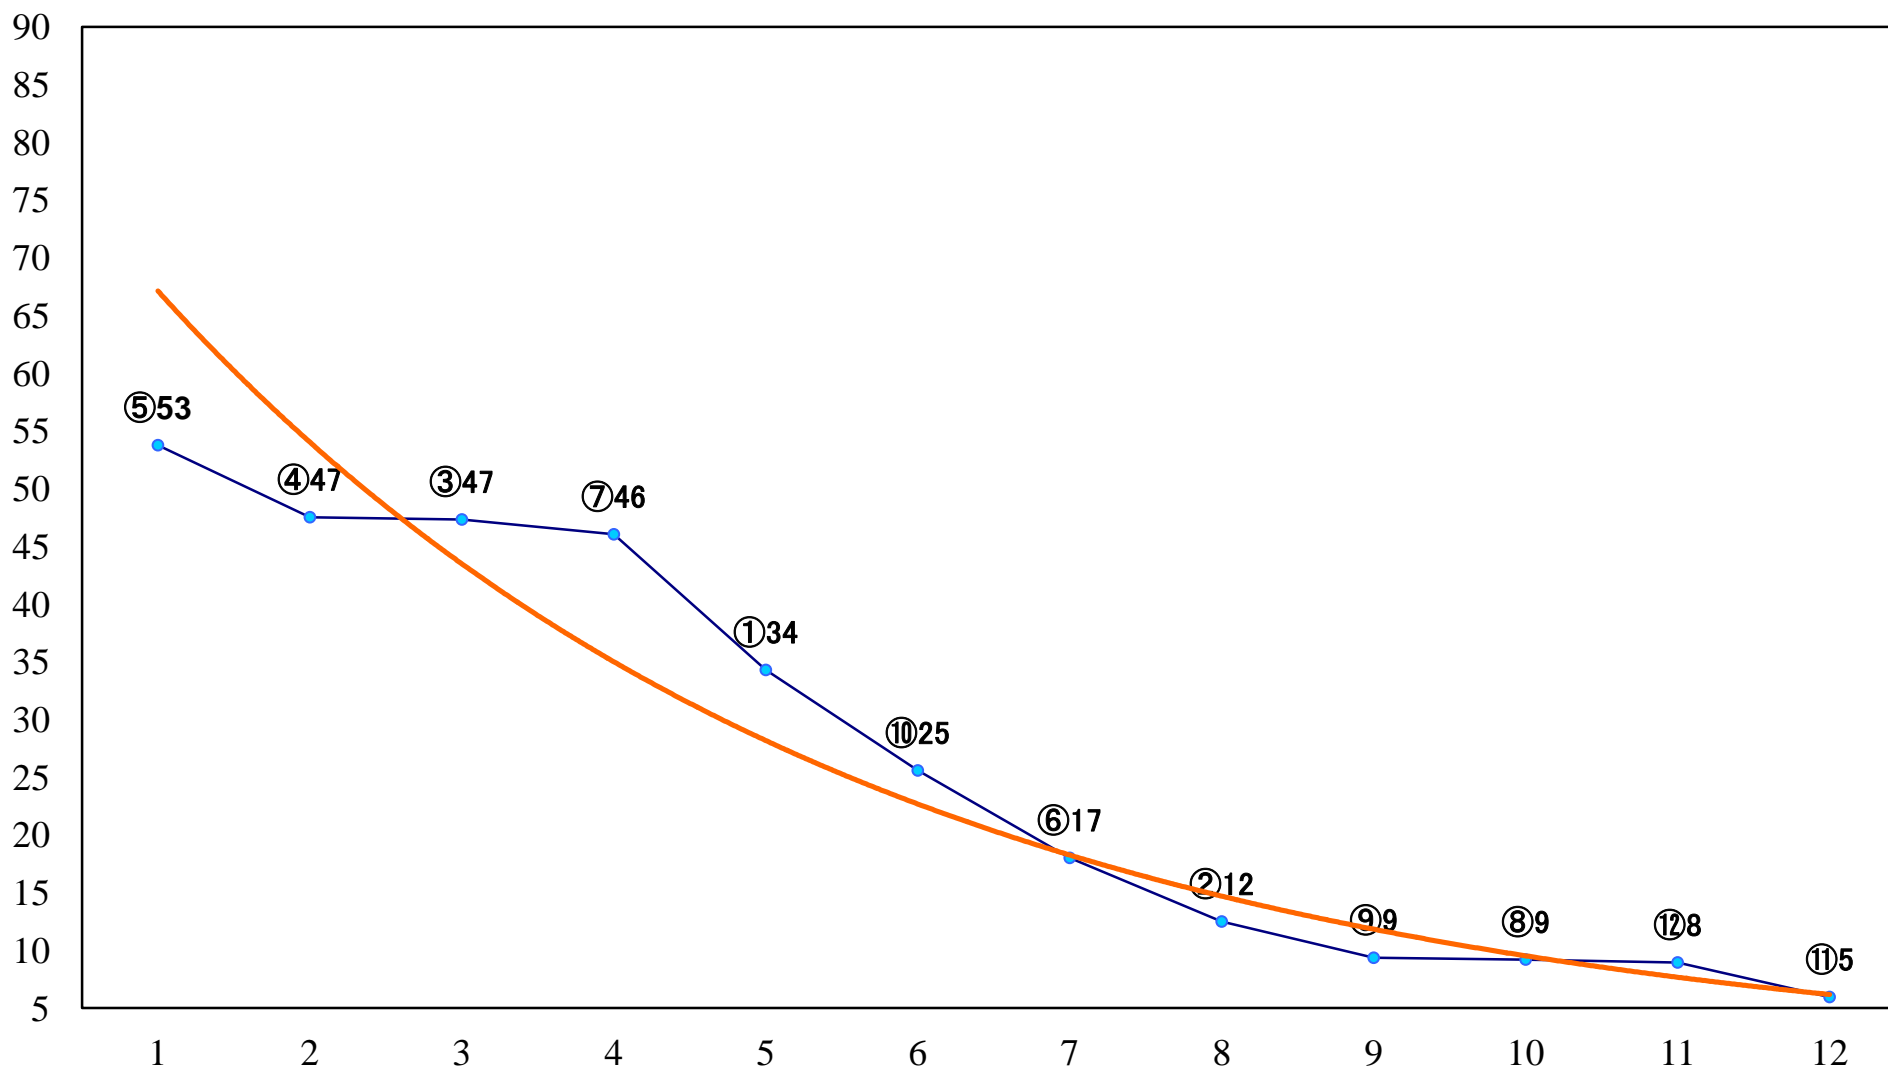

2022年12月22日(木) 浦和競馬 4R 11:50
C2三 四 左1400mm