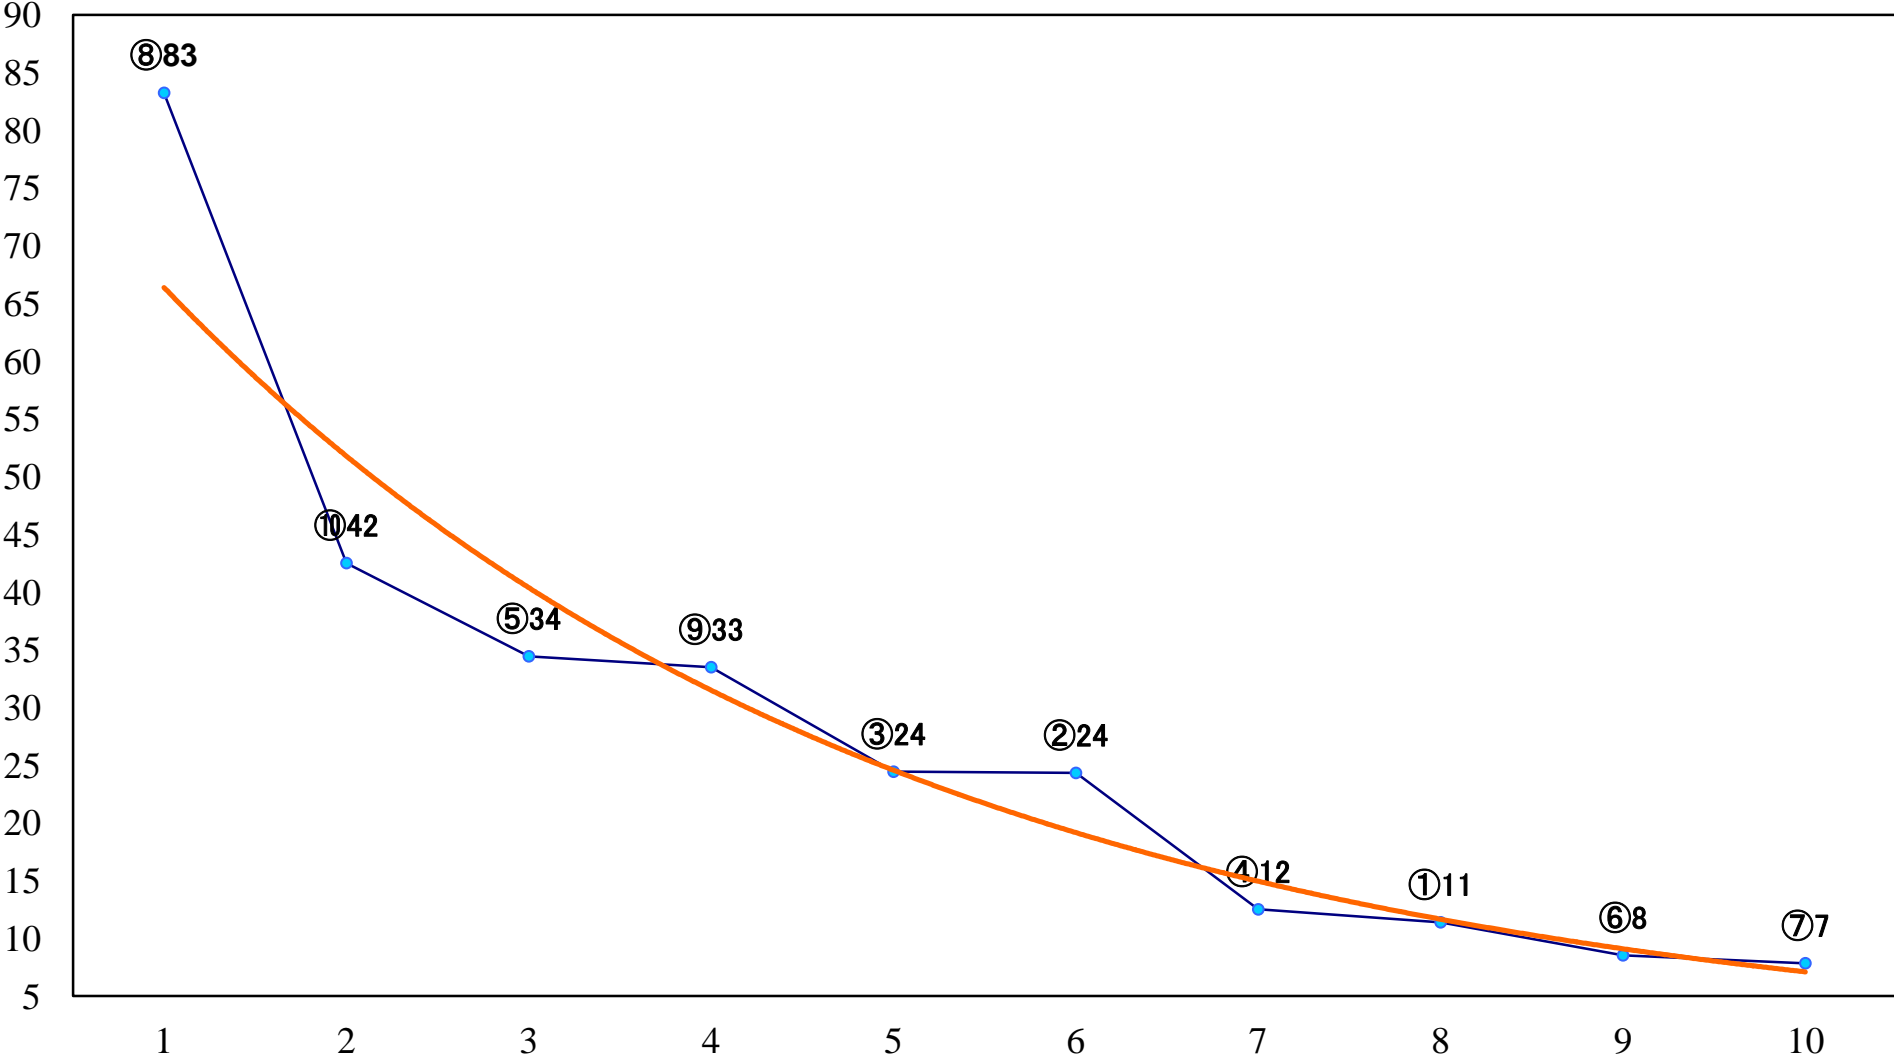

2022年12月22日(木) 浦和競馬 6R 12:50
若潮特別2歳一 左1500mm

2022年12月22日(木) 浦和競馬 7R 13:20
C2三 四 左1500mm

2022年12月22日(木) 浦和競馬 8R 13:50
深谷『ふっかちゃん』賞C2二 左1400mm

2022年12月22日(木) 浦和競馬 9R 14:25
大原優乃来場記念C1四 左1500mm

2022年12月22日(木) 浦和競馬 10R 15:00
SPAT4プレミアムポイント賞B3三 左1400mm