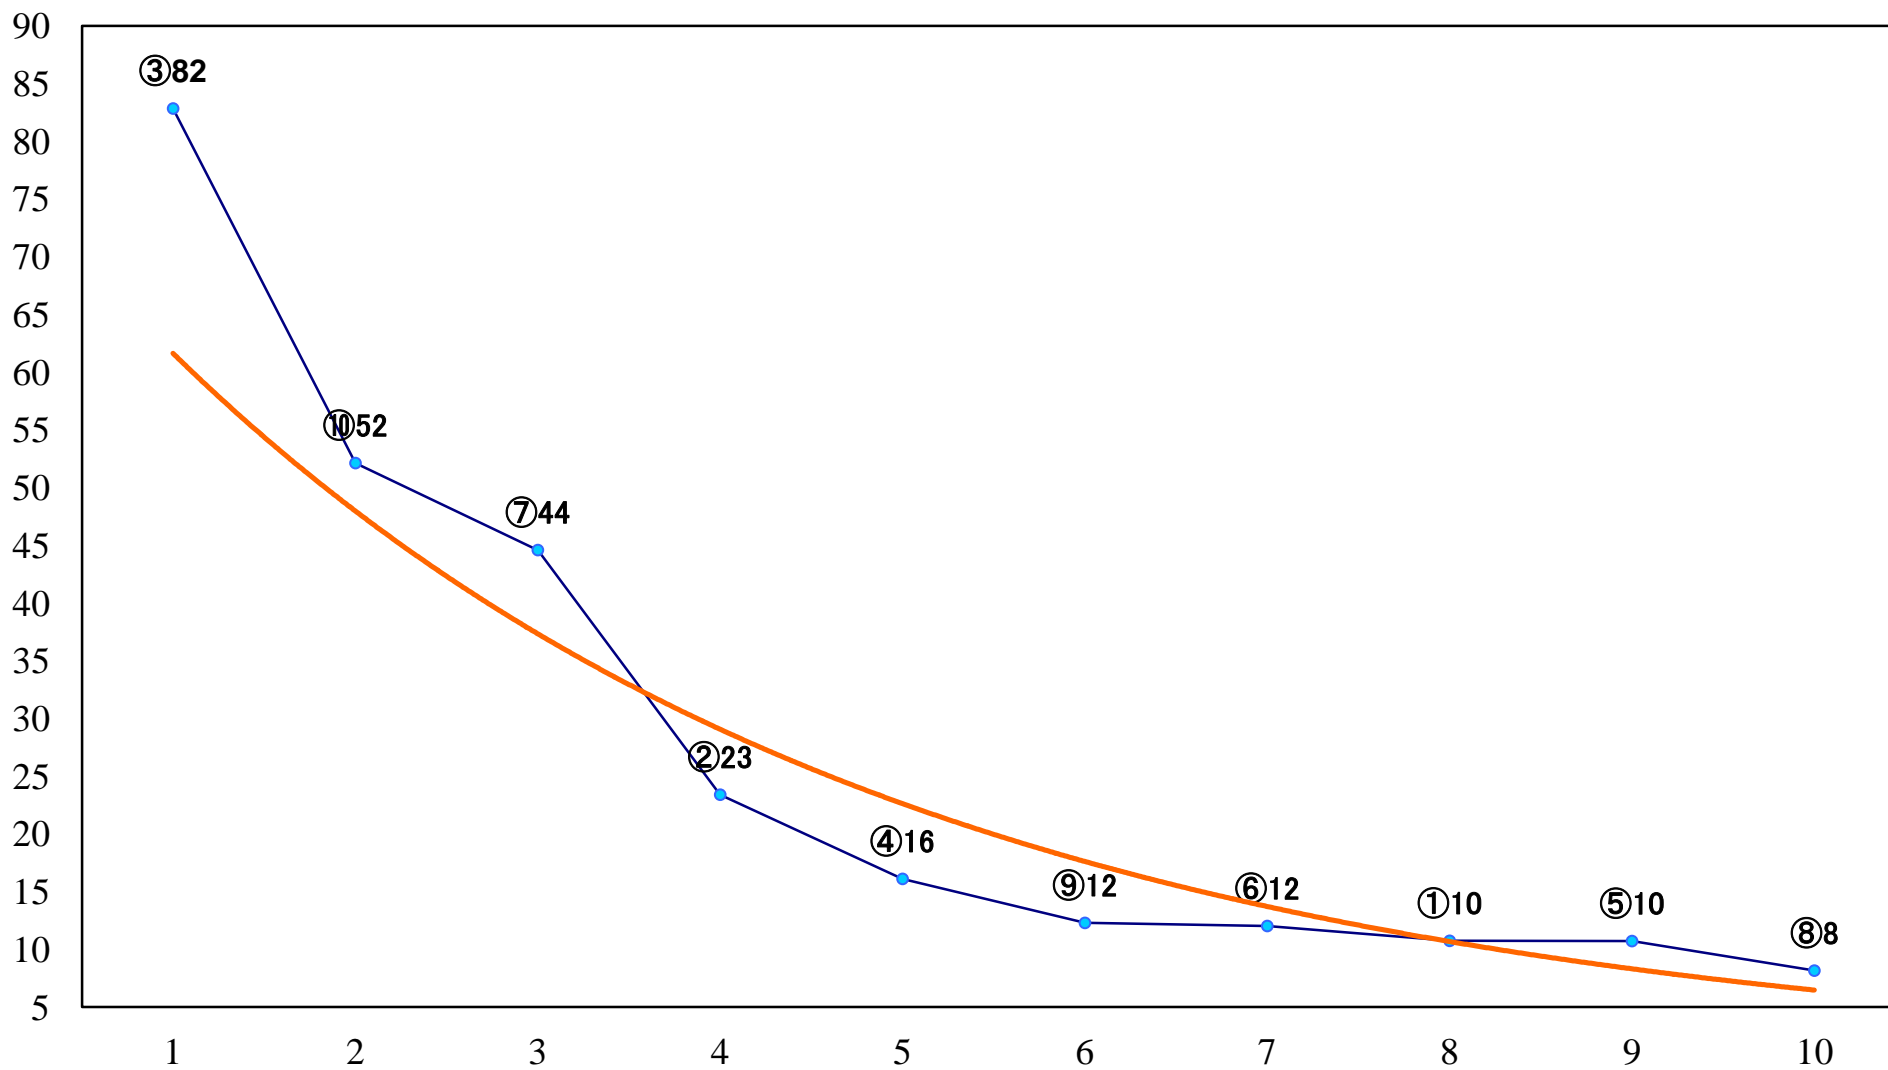

2022年12月22日(木) 浦和競馬 1R 10:20
C3五 左1400mm