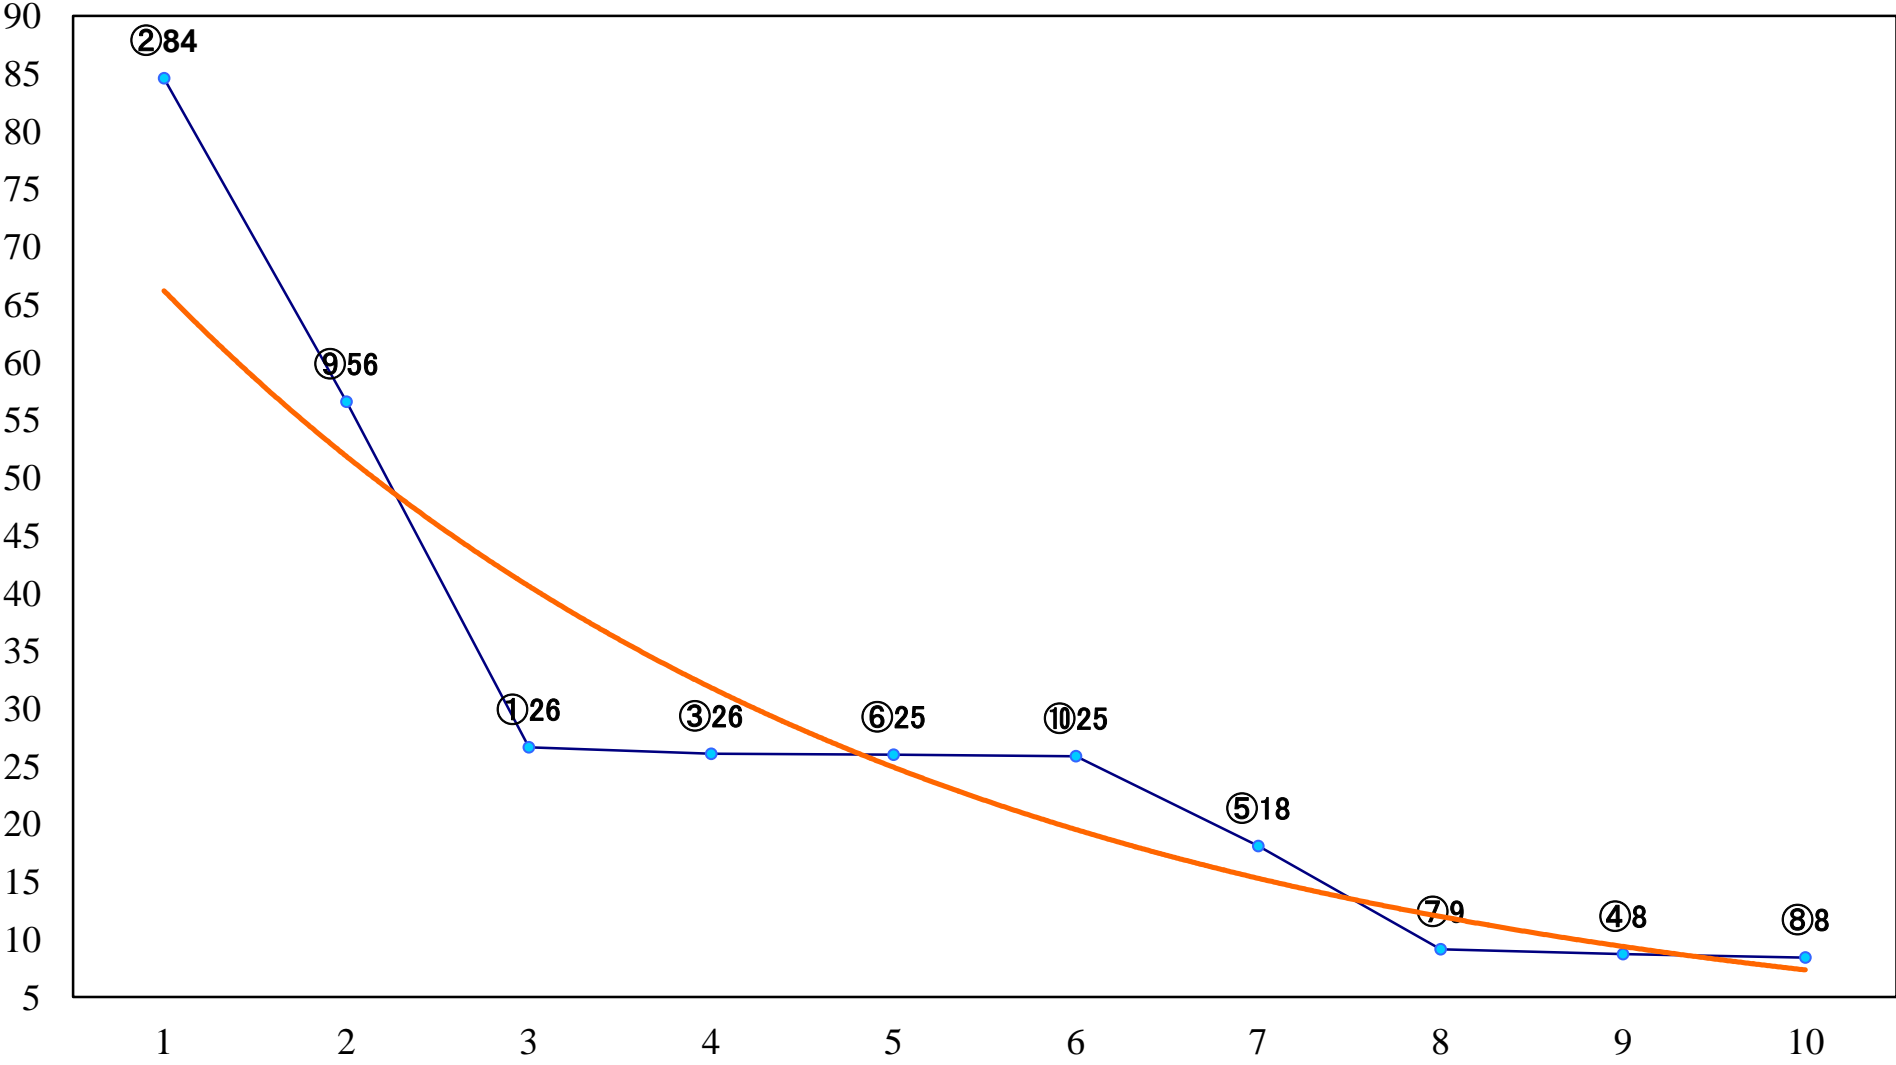

2022年12月22日(木) 浦和競馬 6R 12:50
若潮特別2歳一 左1500mm

2022年12月22日(木) 浦和競馬 7R 13:20
C2三 四 左1500mm

2022年12月22日(木) 浦和競馬 8R 13:50
深谷『ふっかちゃん』賞C2二 左1400mm

2022年12月22日(木) 浦和競馬 9R 14:25
大原優乃来場記念C1四 左1500mm

2022年12月22日(木) 浦和競馬 10R 15:00
SPAT4プレミアムポイント賞B3三 左1400mm