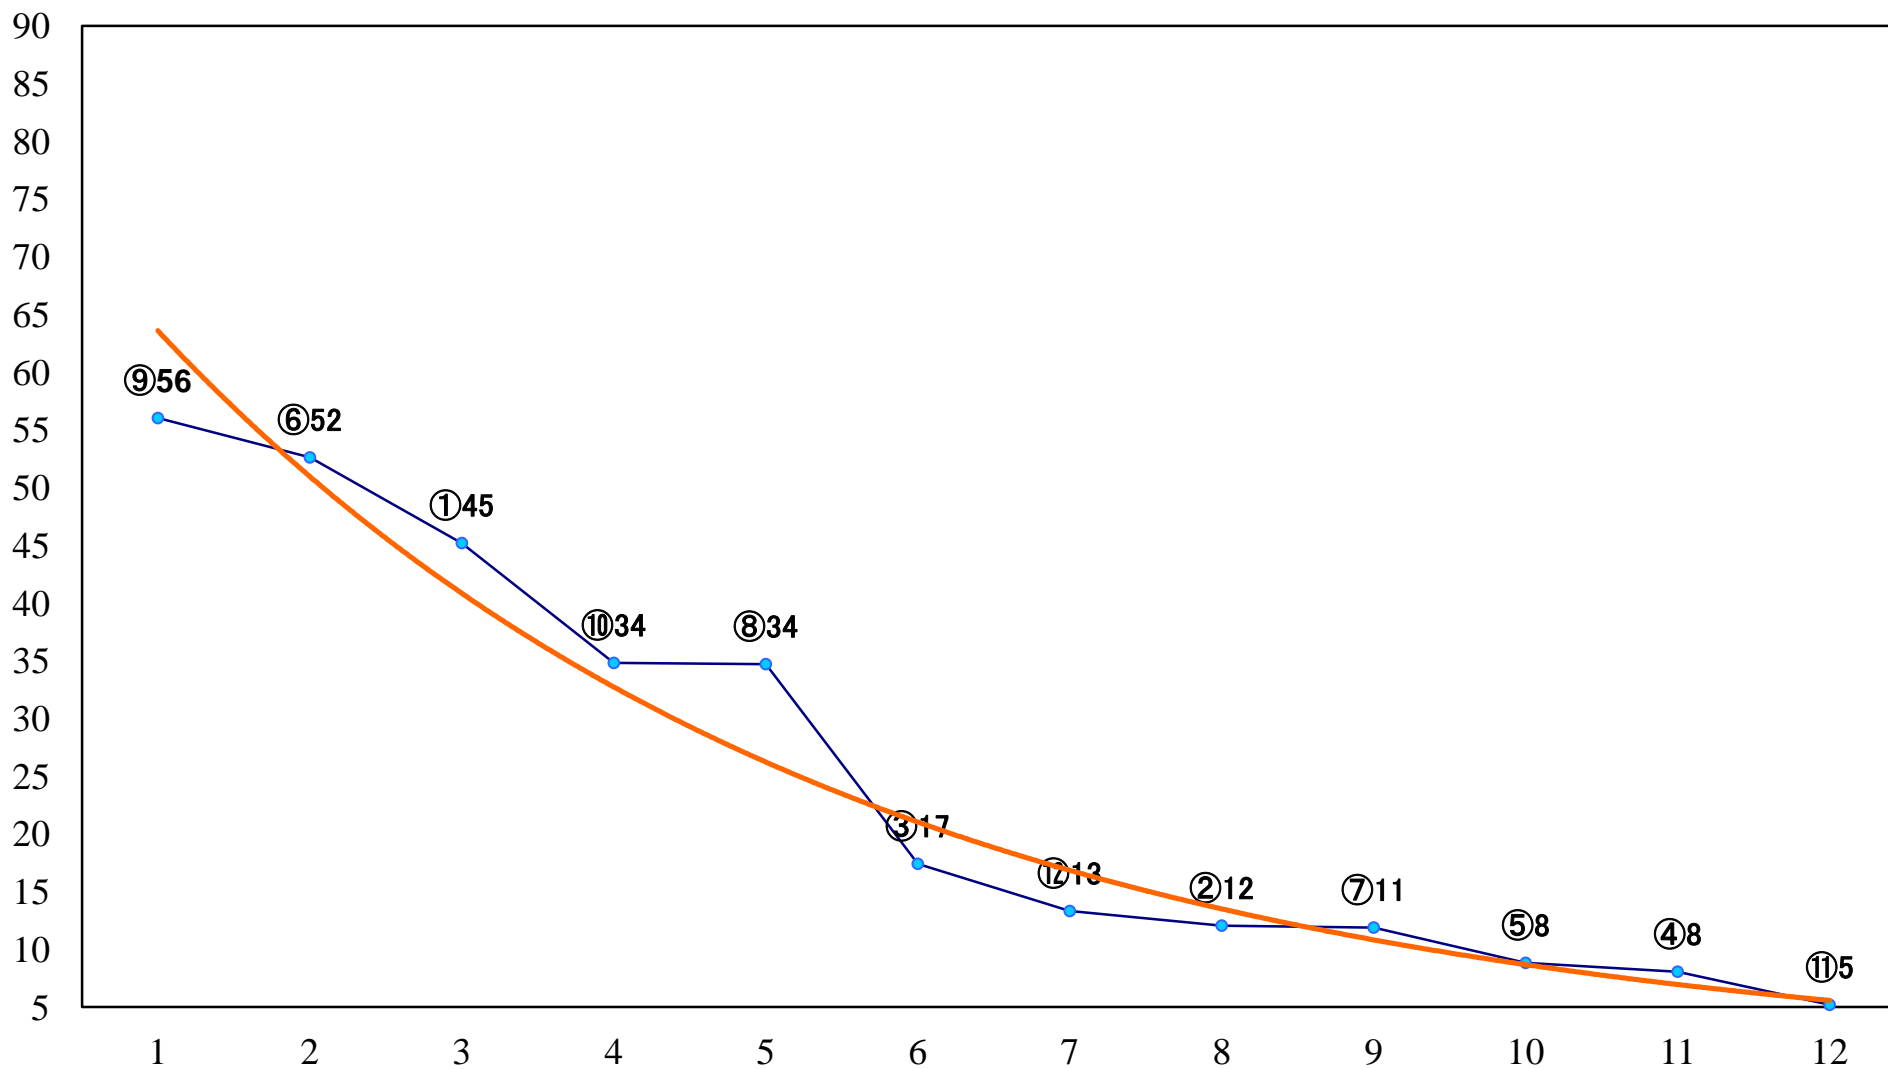

2022年12月22日(木) 浦和競馬 1R 10:20
C3五 左1400mm

2022年12月22日(木) 浦和競馬 2R 10:50
2歳二 左1400mm

2022年12月22日(木) 浦和競馬 3R 11:20
浦和800ラウンドC3選抜馬 左800mm

2022年12月22日(木) 浦和競馬 4R 11:50
C2三 四 左1400mm

2022年12月22日(木) 浦和競馬 5R 12:20
特選3歳一 左1500mm

2022年12月22日(木) 浦和競馬 6R 12:50
若潮特別2歳一 左1500mm

2022年12月22日(木) 浦和競馬 7R 13:20
C2三 四 左1500mm

2022年12月22日(木) 浦和競馬 8R 13:50
深谷『ふっかちゃん』賞C2二 左1400mm

2022年12月22日(木) 浦和競馬 9R 14:25
大原優乃来場記念C1四 左1500mm

2022年12月22日(木) 浦和競馬 10R 15:00
SPAT4プレミアムポイント賞B3三 左1400mm