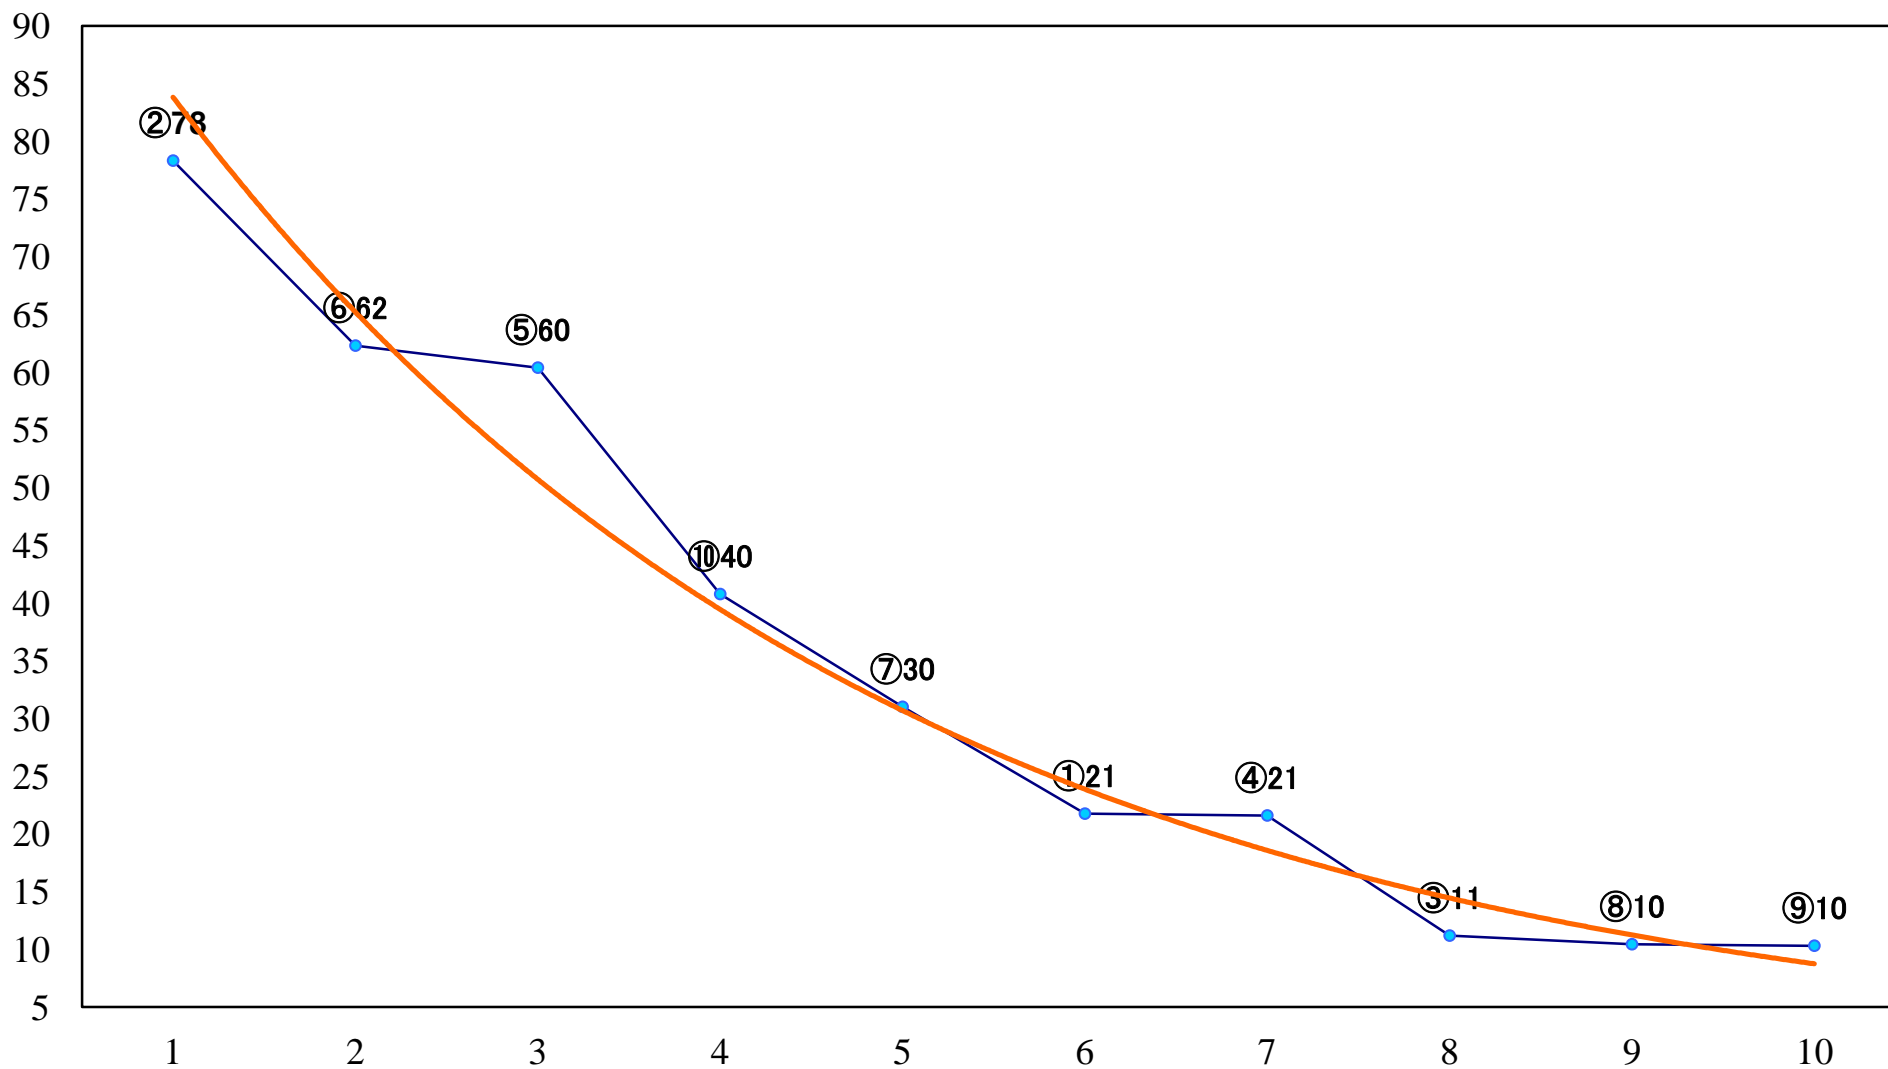

2022年12月22日(木) 浦和競馬 11R 15:35
ゴールドカップ3上オープン 左1400mm