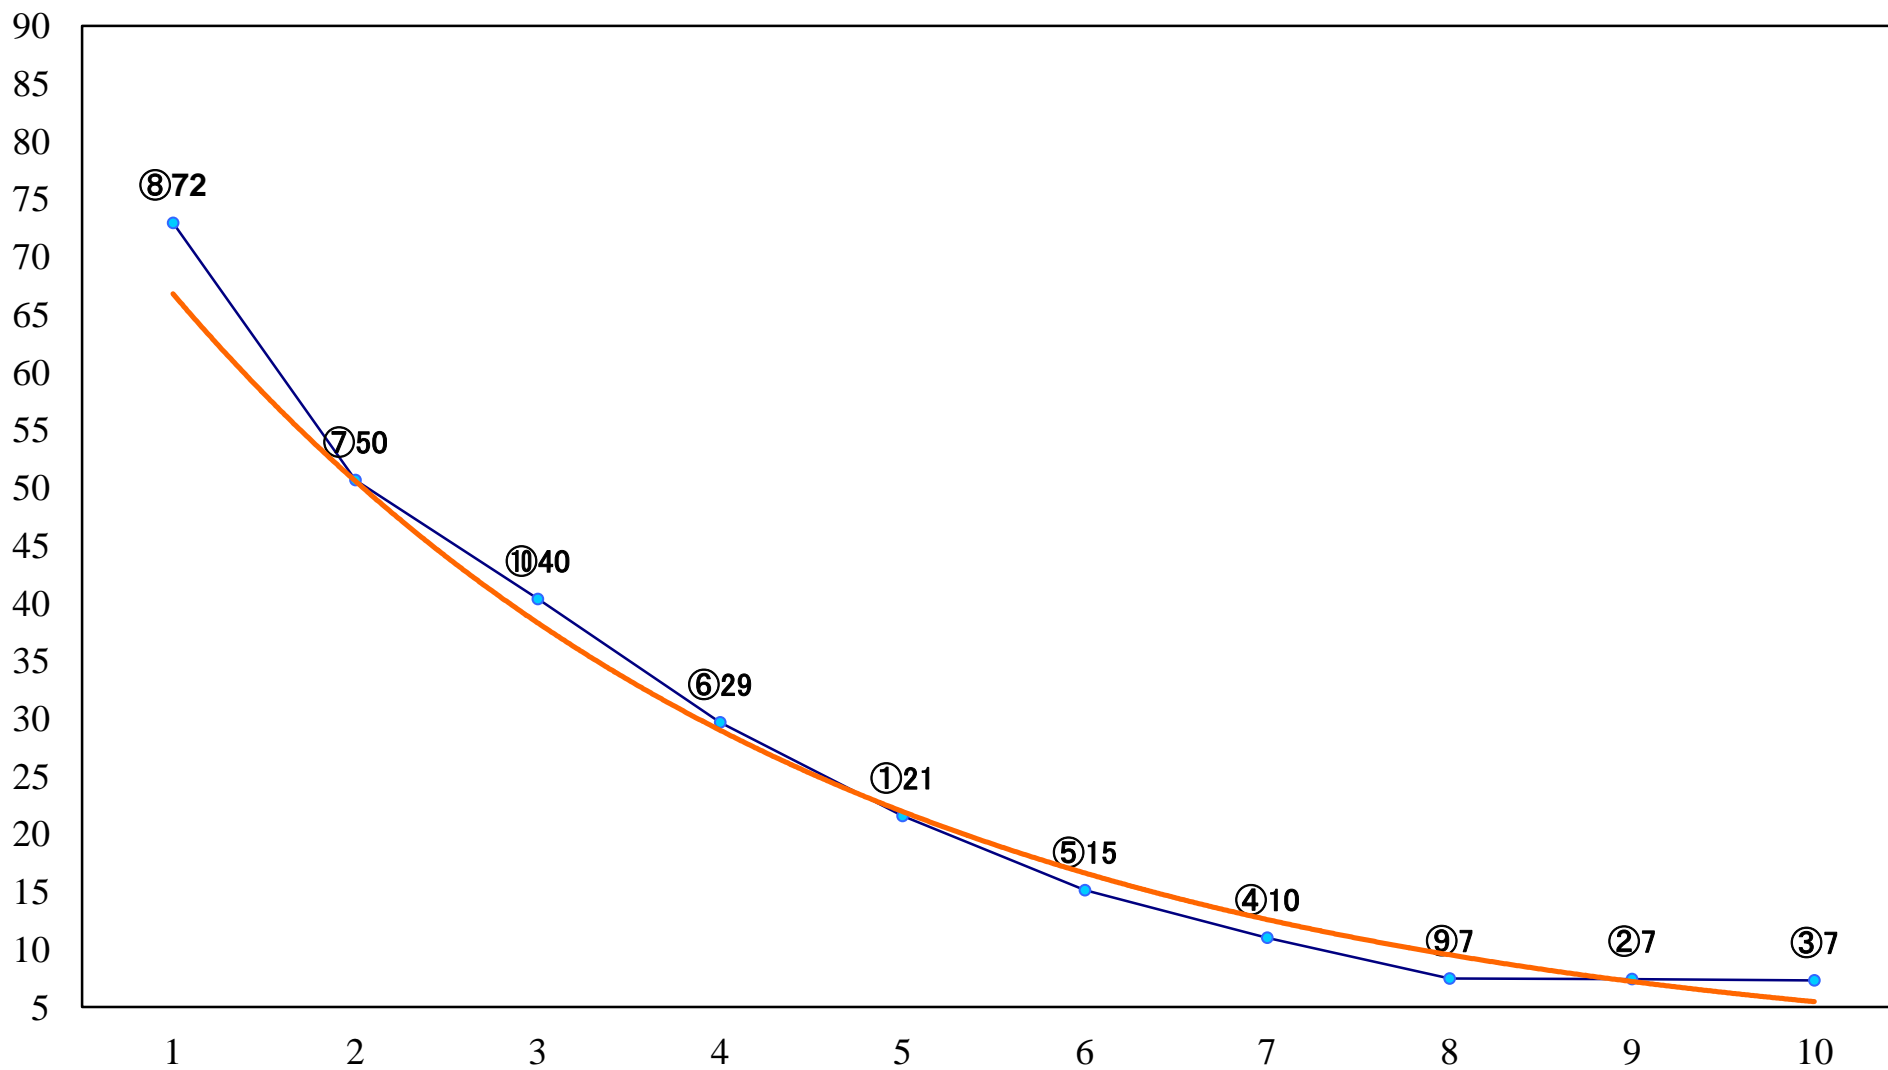

2022年12月23日(金) 浦和競馬 5R 12:20
3歳二 左1400mm