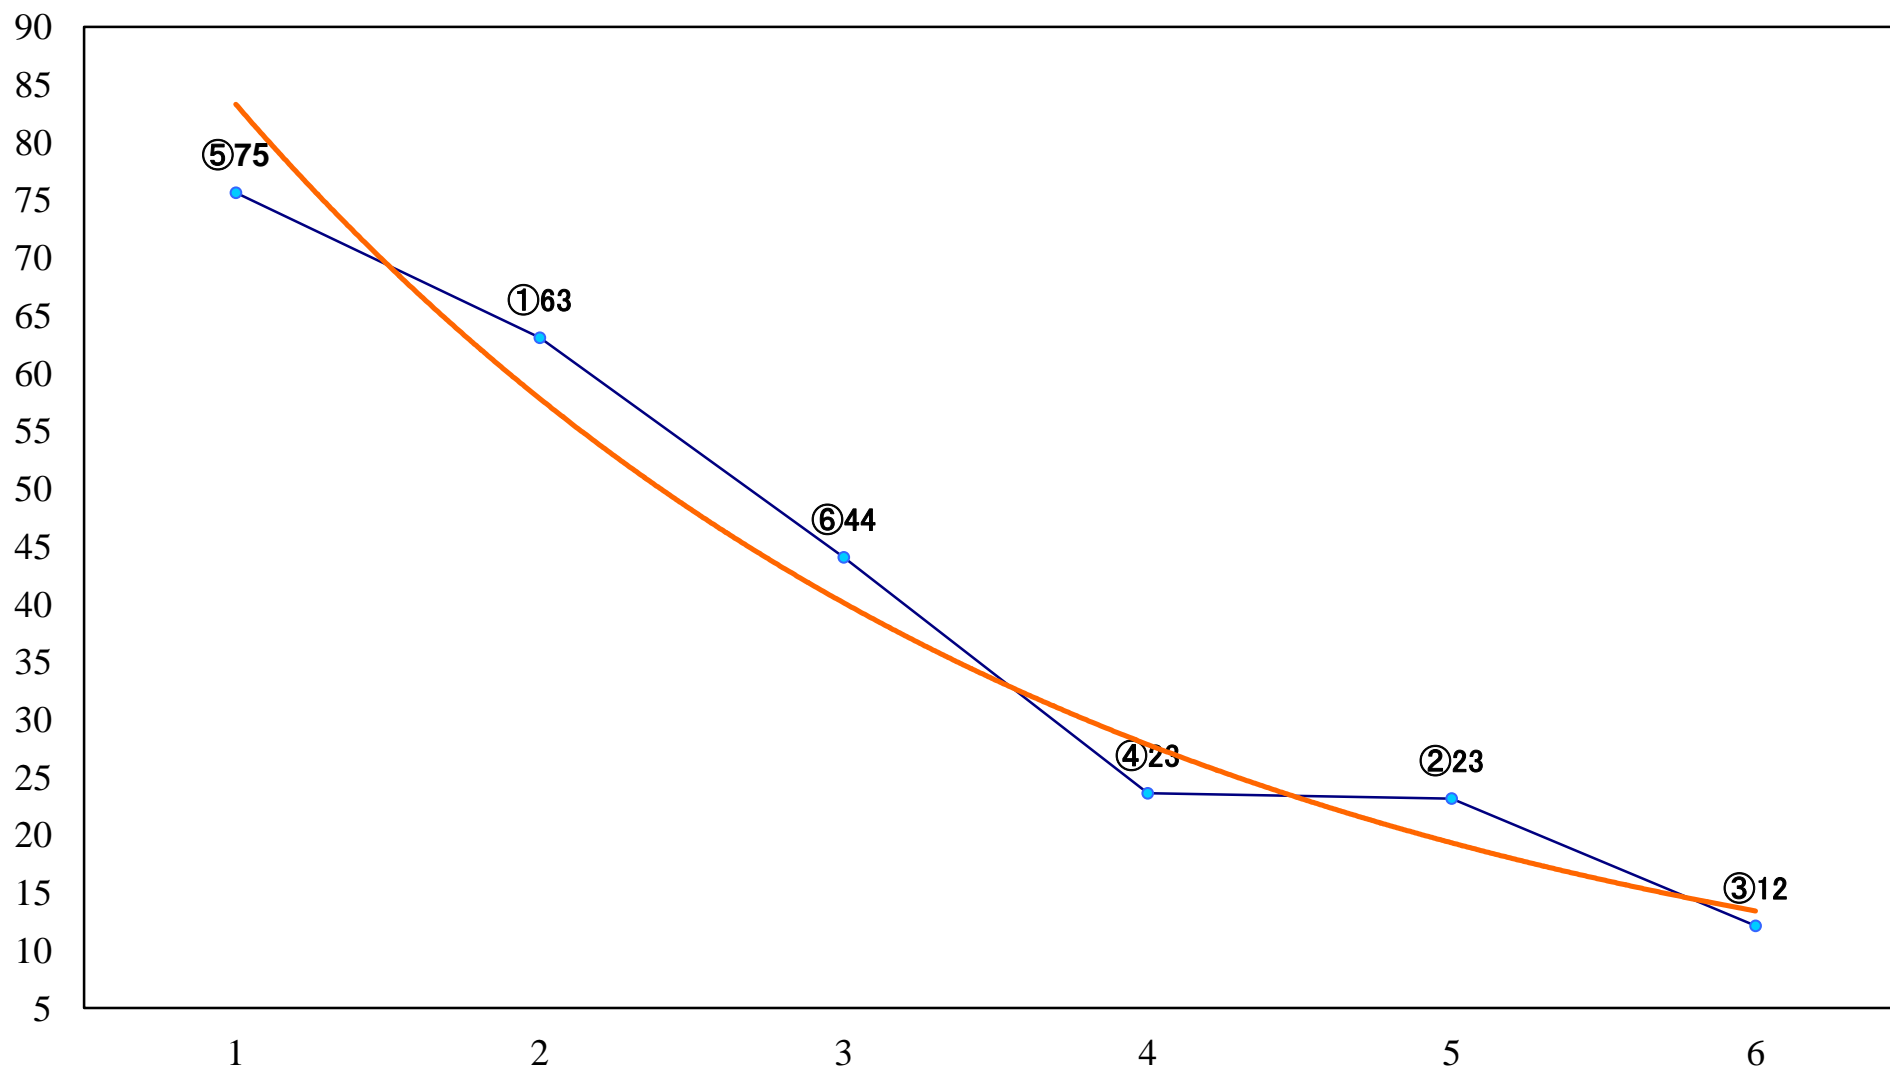

2022年12月23日(金) 浦和競馬 11R 15:35
師走特別A2下 左1500mm

2022年12月23日(金) 浦和競馬 12R 16:10
ポイント10倍！浦和のSPAT4C2C3 左2000mm