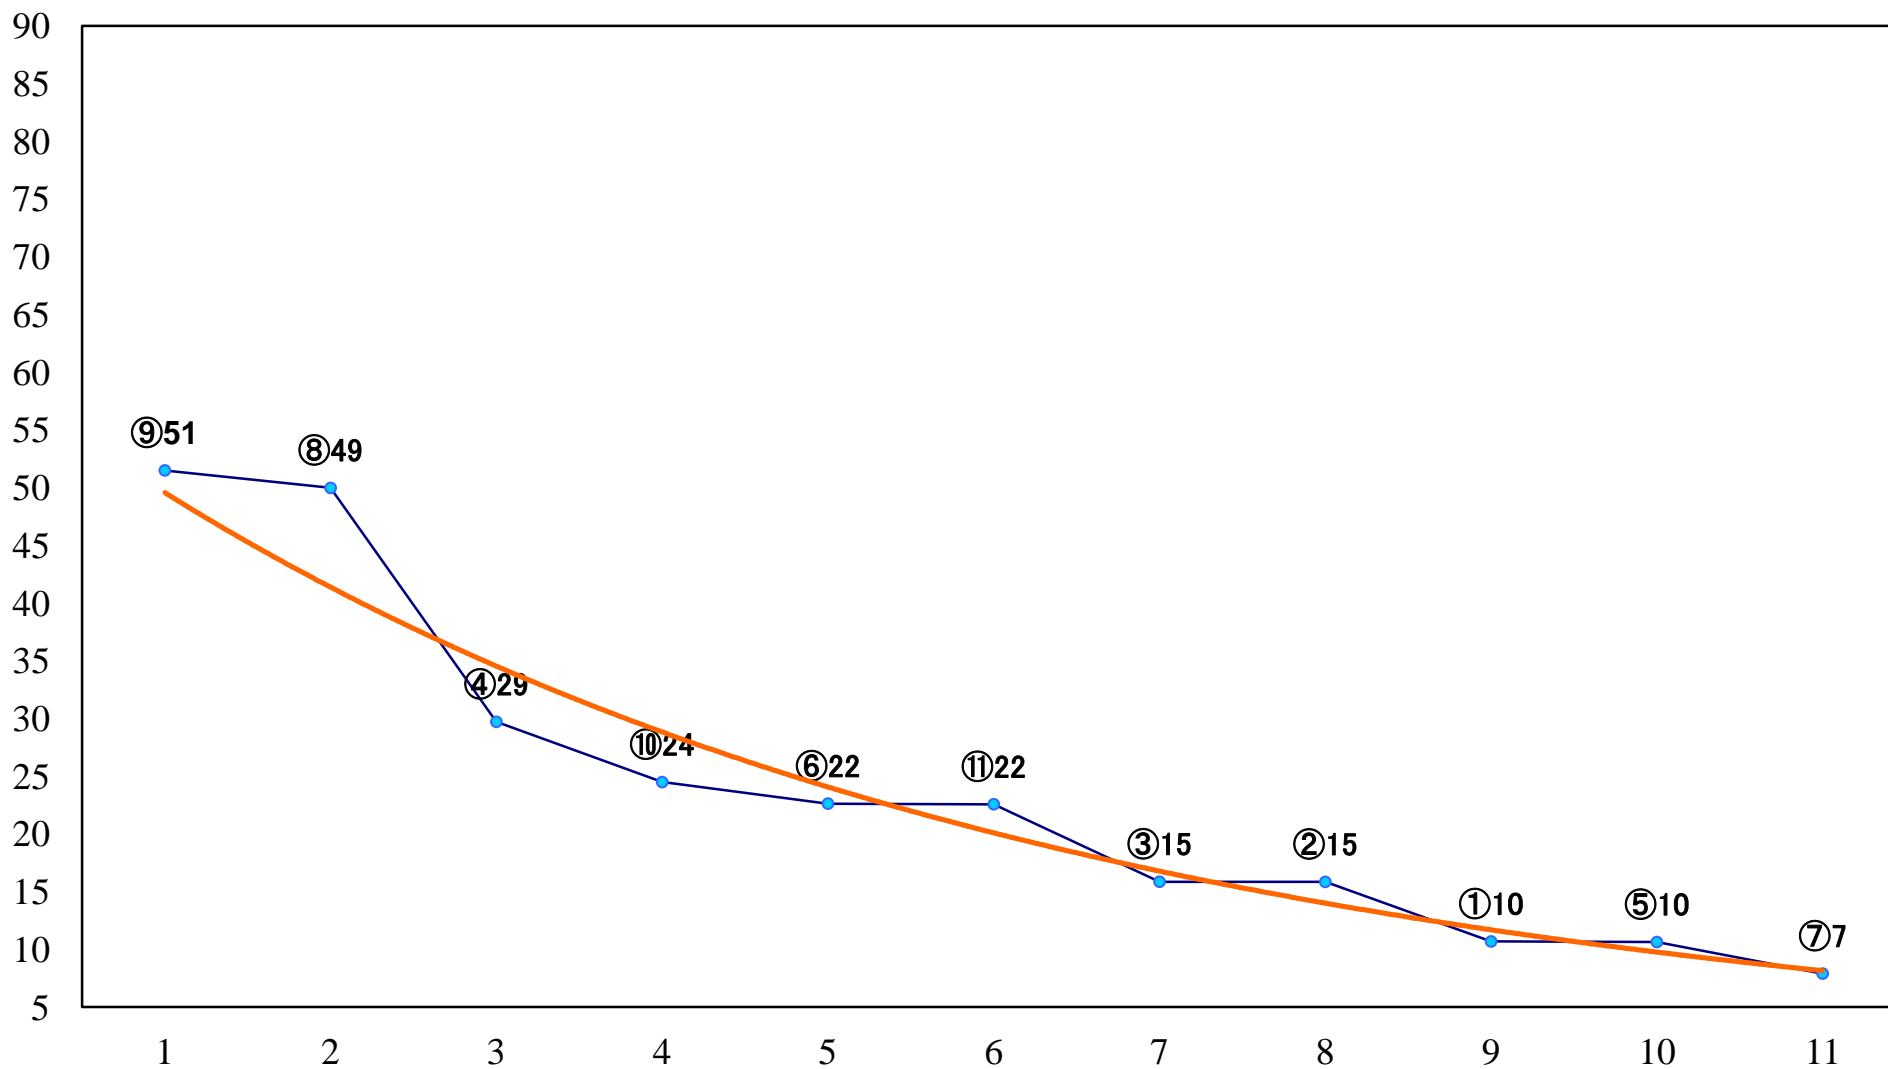

2022年12月23日(金) 浦和競馬 9R 14:25
HBA日高軽種馬農業協同組合賞C1三 左1400mm