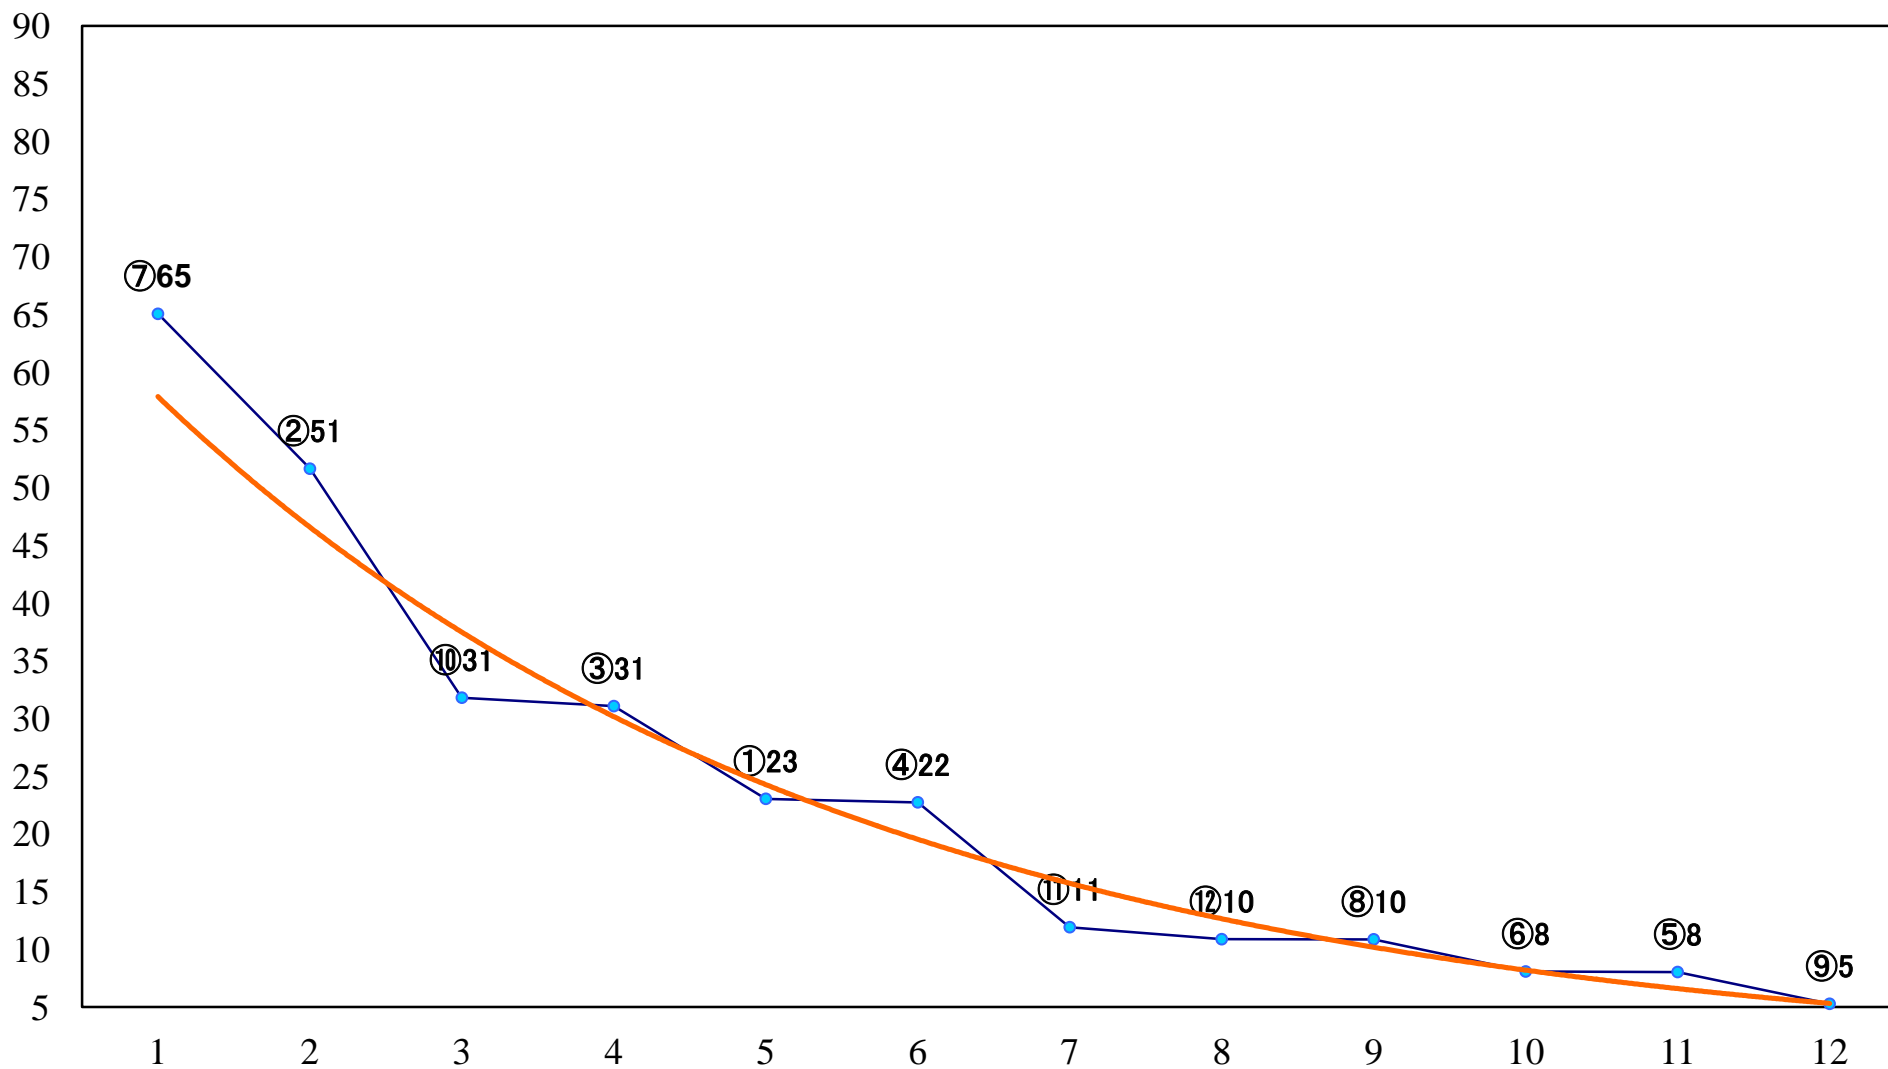

2022年12月23日(金) 浦和競馬 8R 13:50
花のまち『ふかや』賞C1選抜馬 左800mm