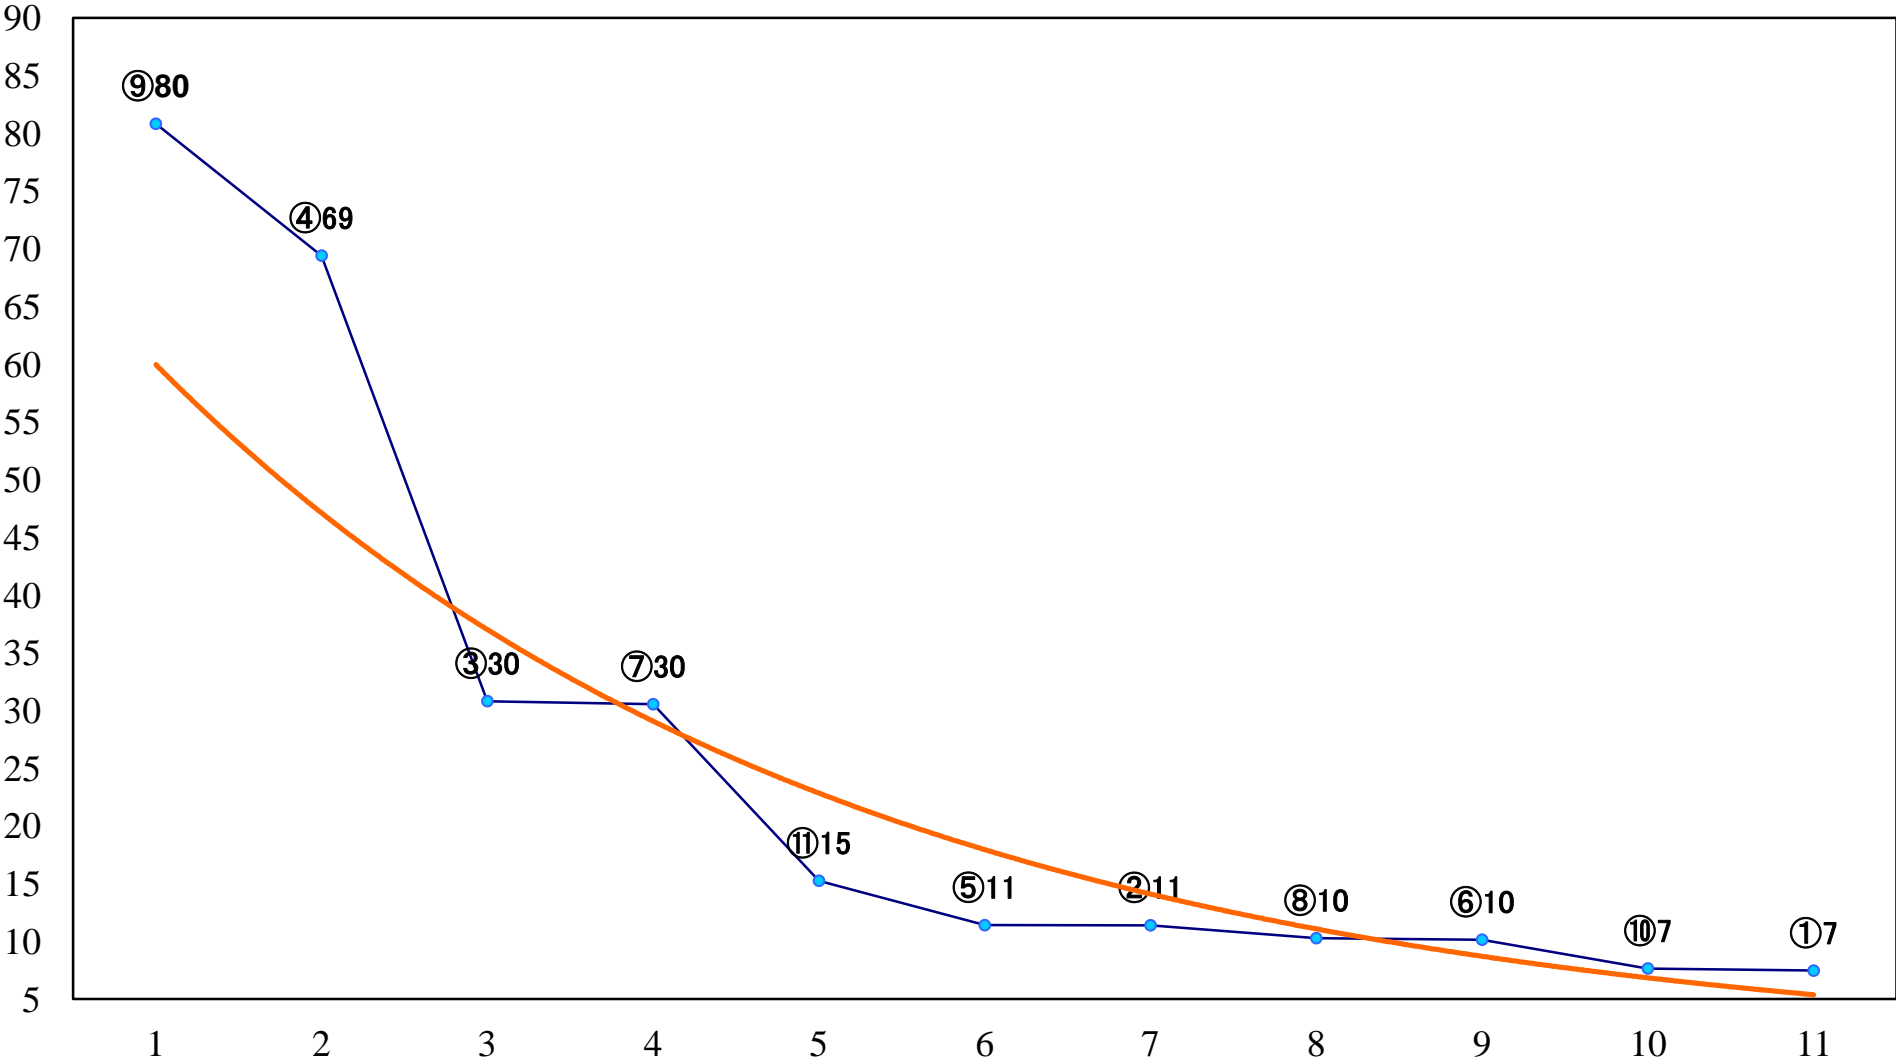

2022年12月23日(金) 浦和競馬 6R 12:50
ランチタイムチャレンジC3四 左1400mm