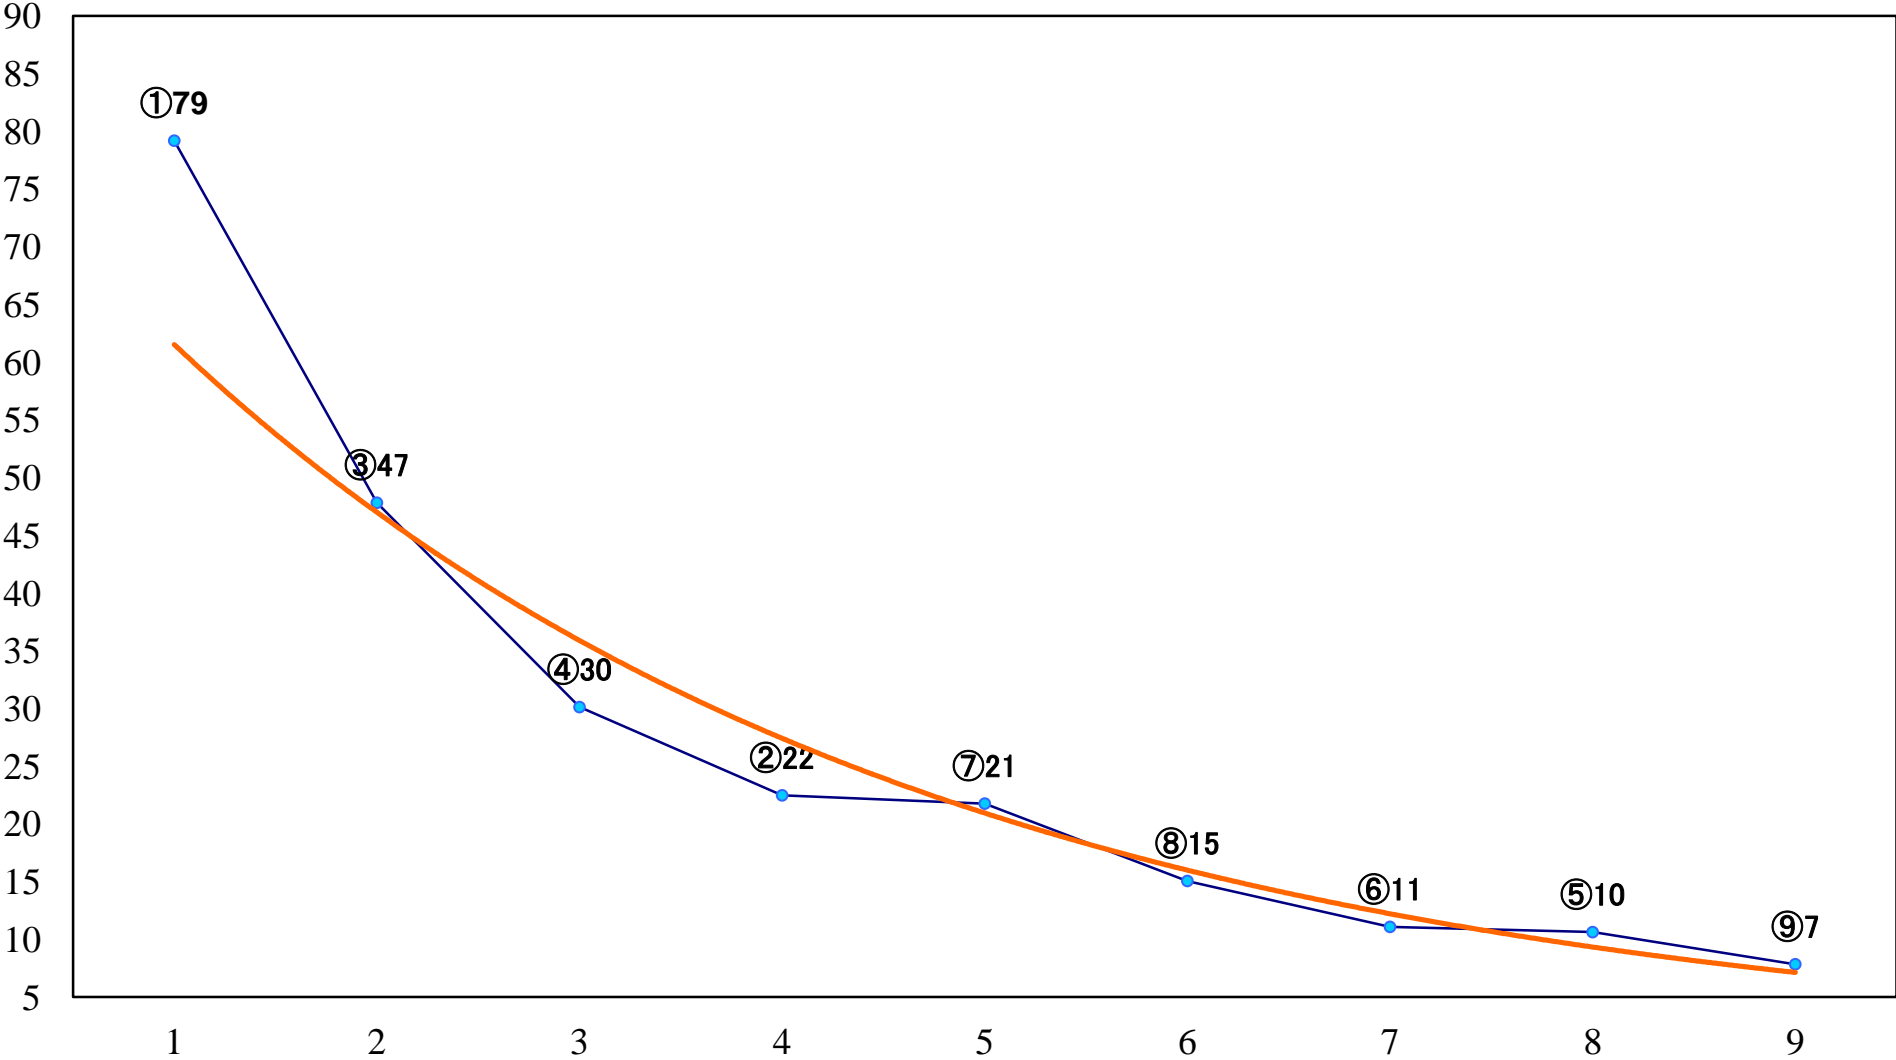

2022年12月23日(金) 浦和競馬 1R 10:20
ドリームチャレンジ2歳新馬 左1400mm