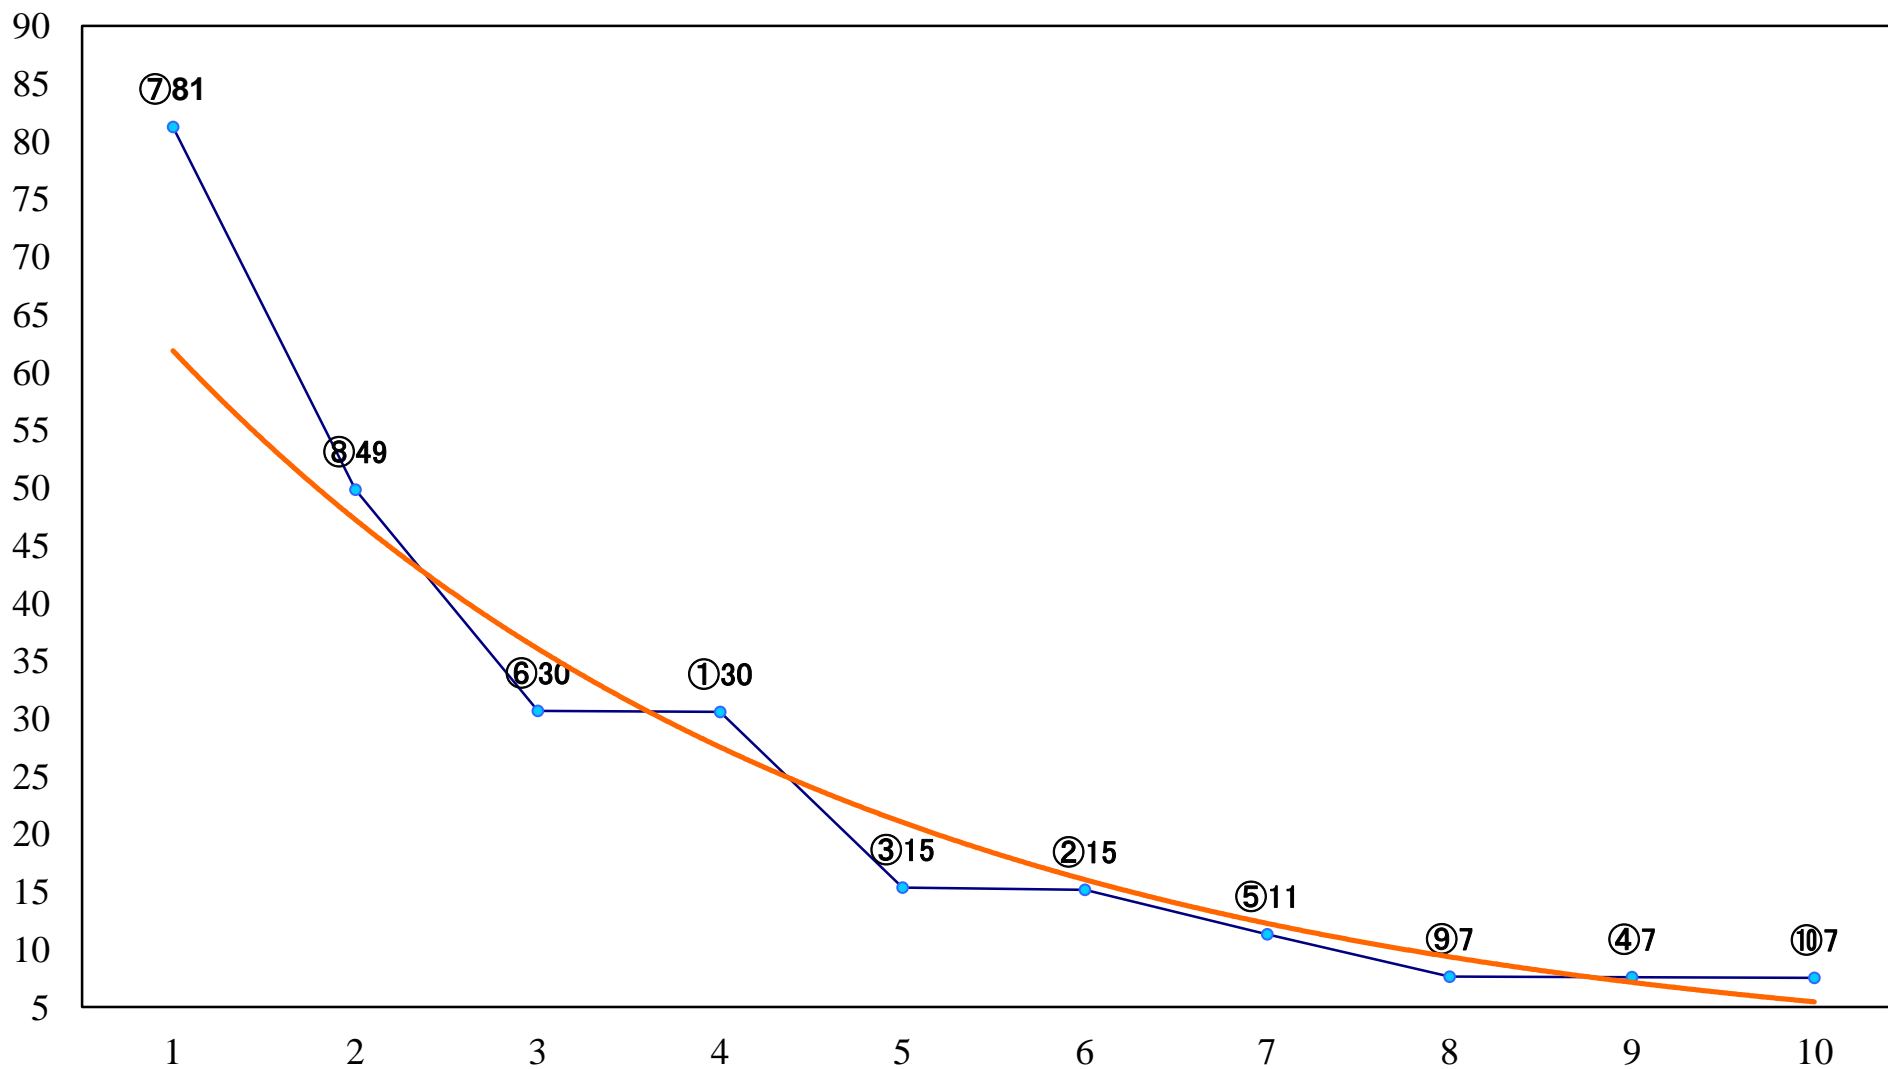

2022年12月23日(金) 浦和競馬 11R 15:35
師走特別A2下 左1500mm

2022年12月23日(金) 浦和競馬 12R 16:10
ポイント10倍！浦和のSPAT4C2C3 左2000mm