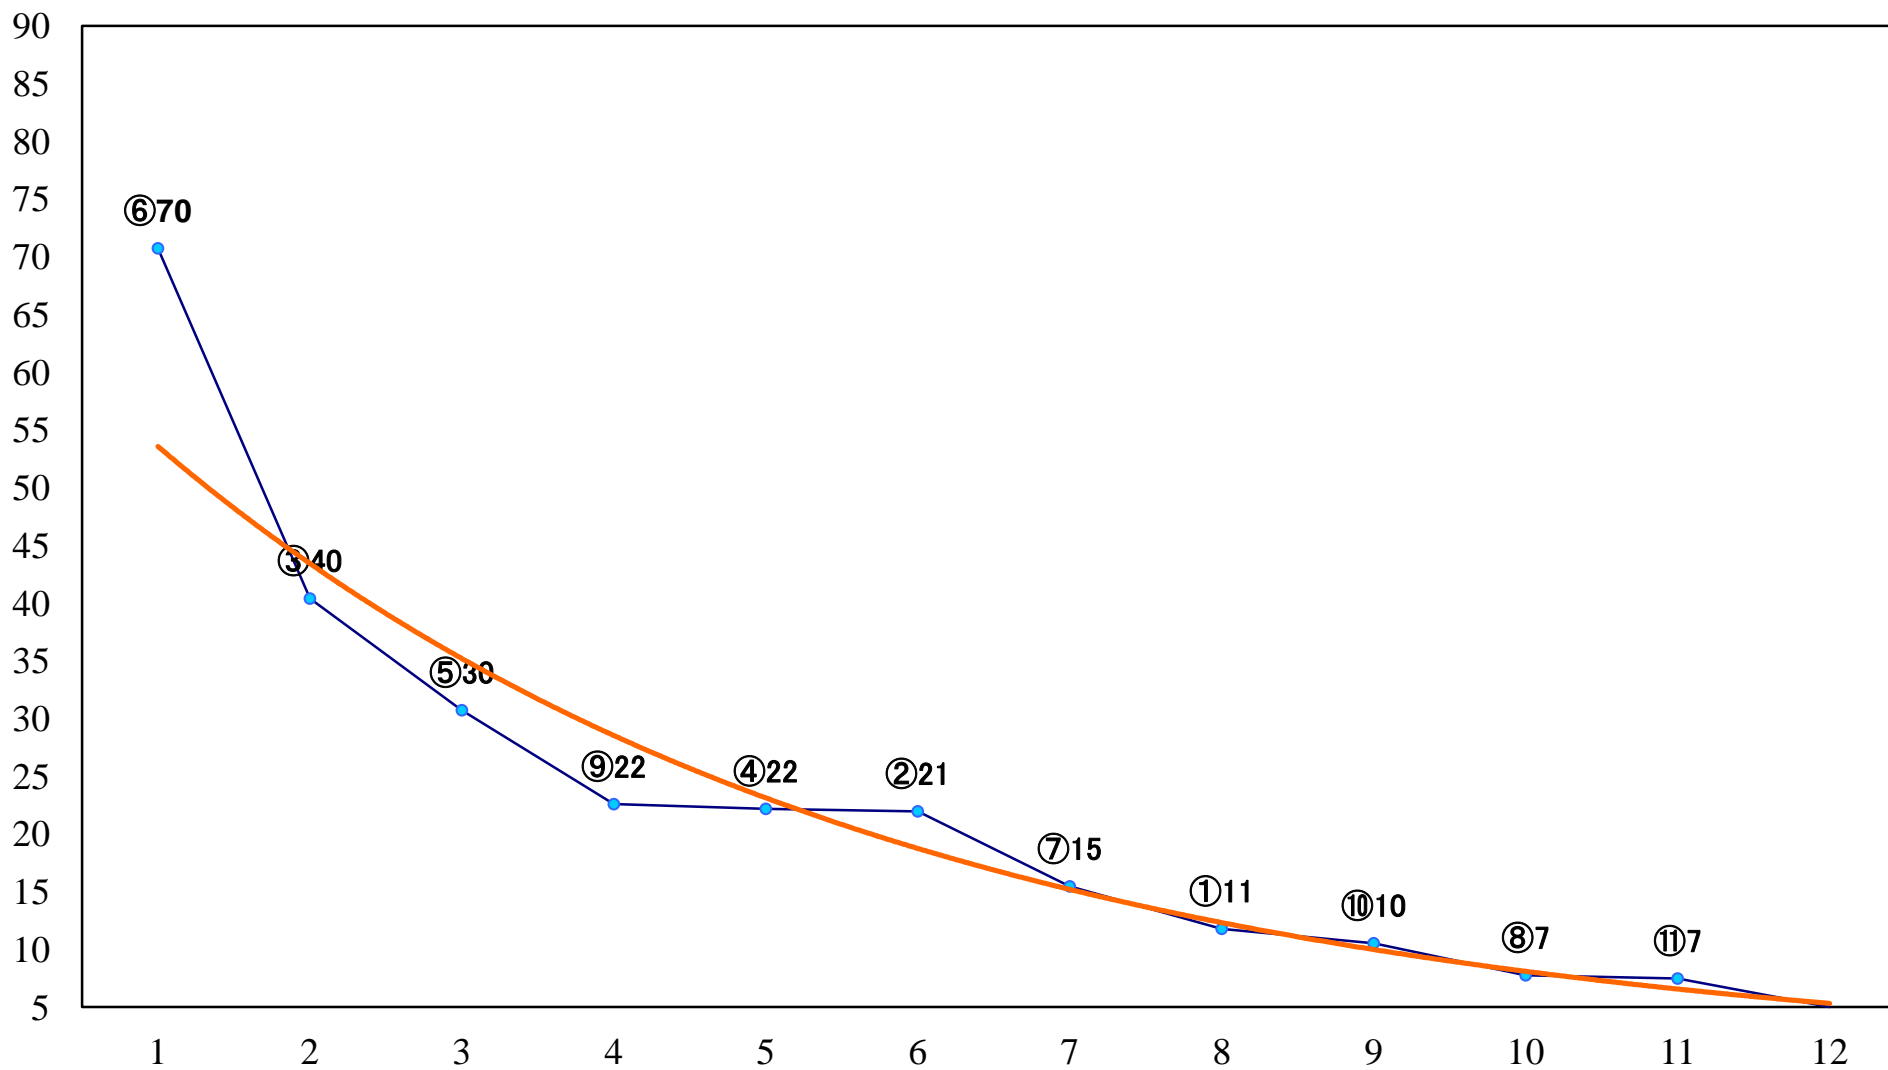

2022年12月23日(金) 浦和競馬 7R 13:20
C2五六 左1400mm