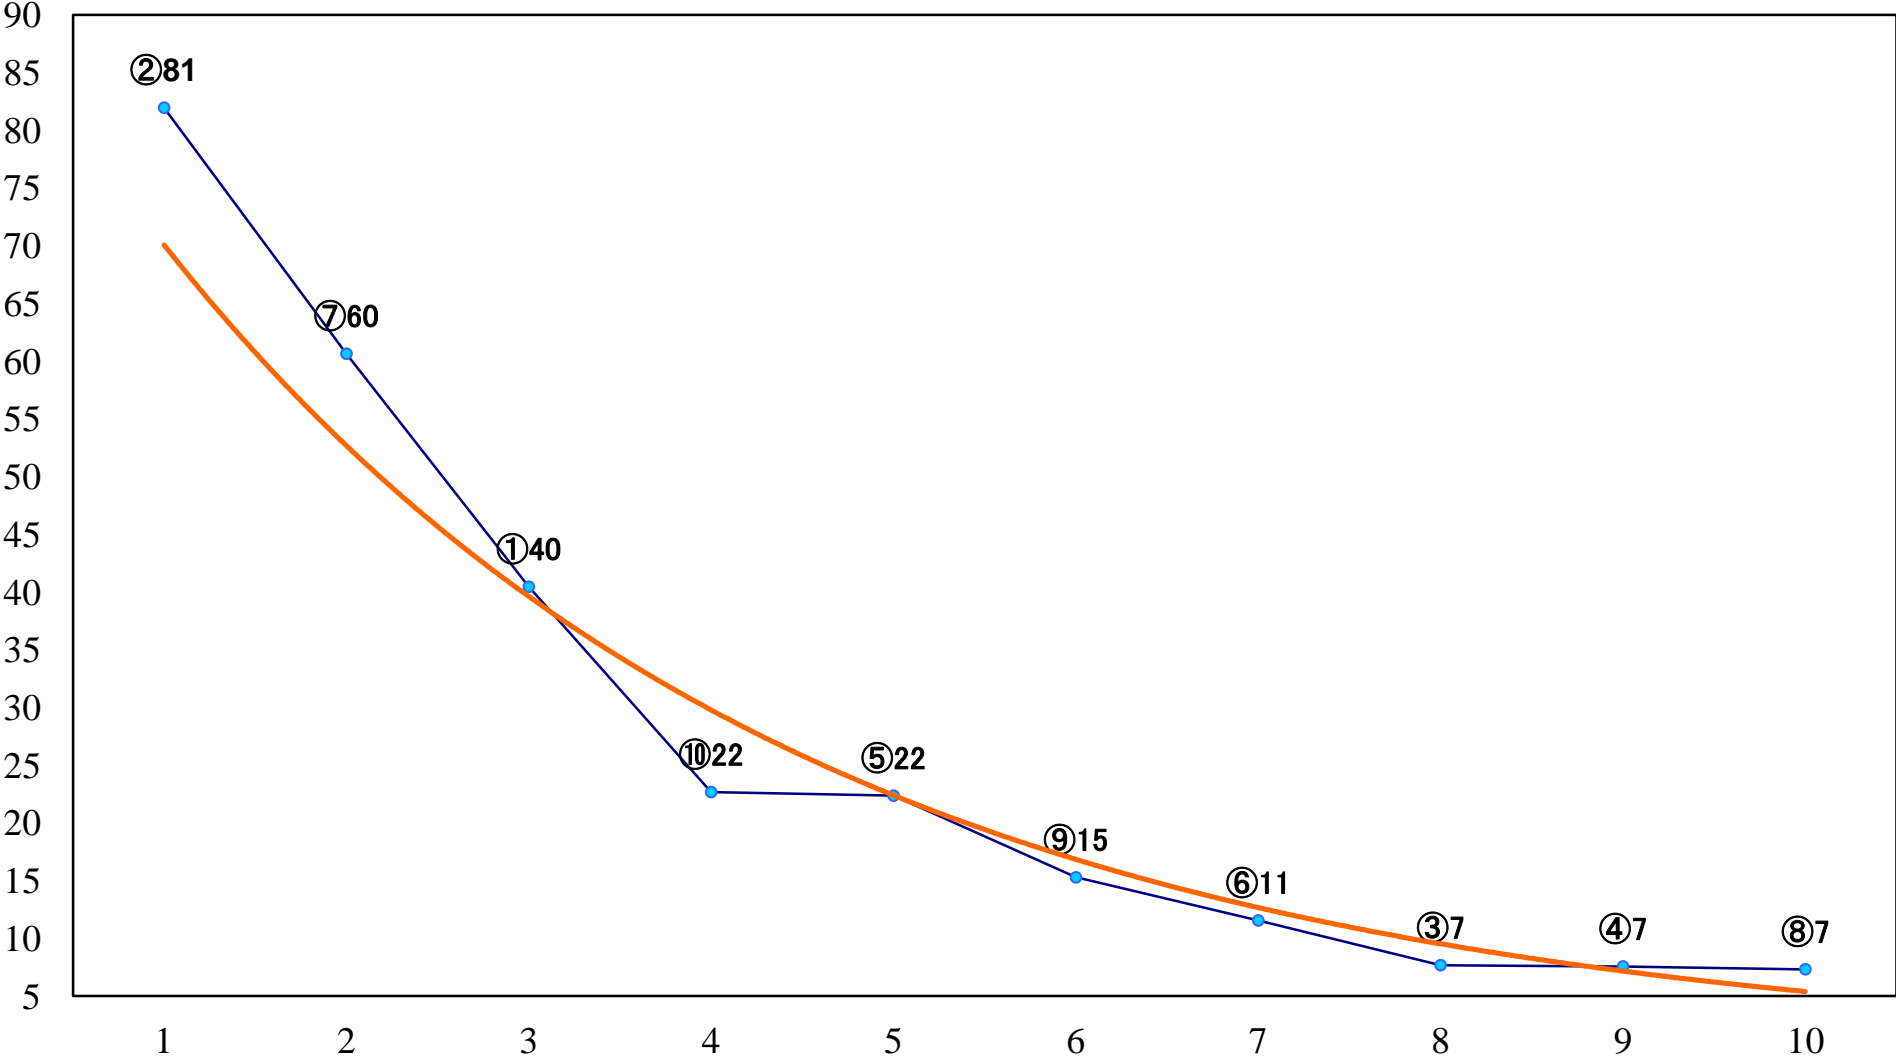

2022年12月23日(金) 浦和競馬 4R 11:50
C2五六 左1500mm