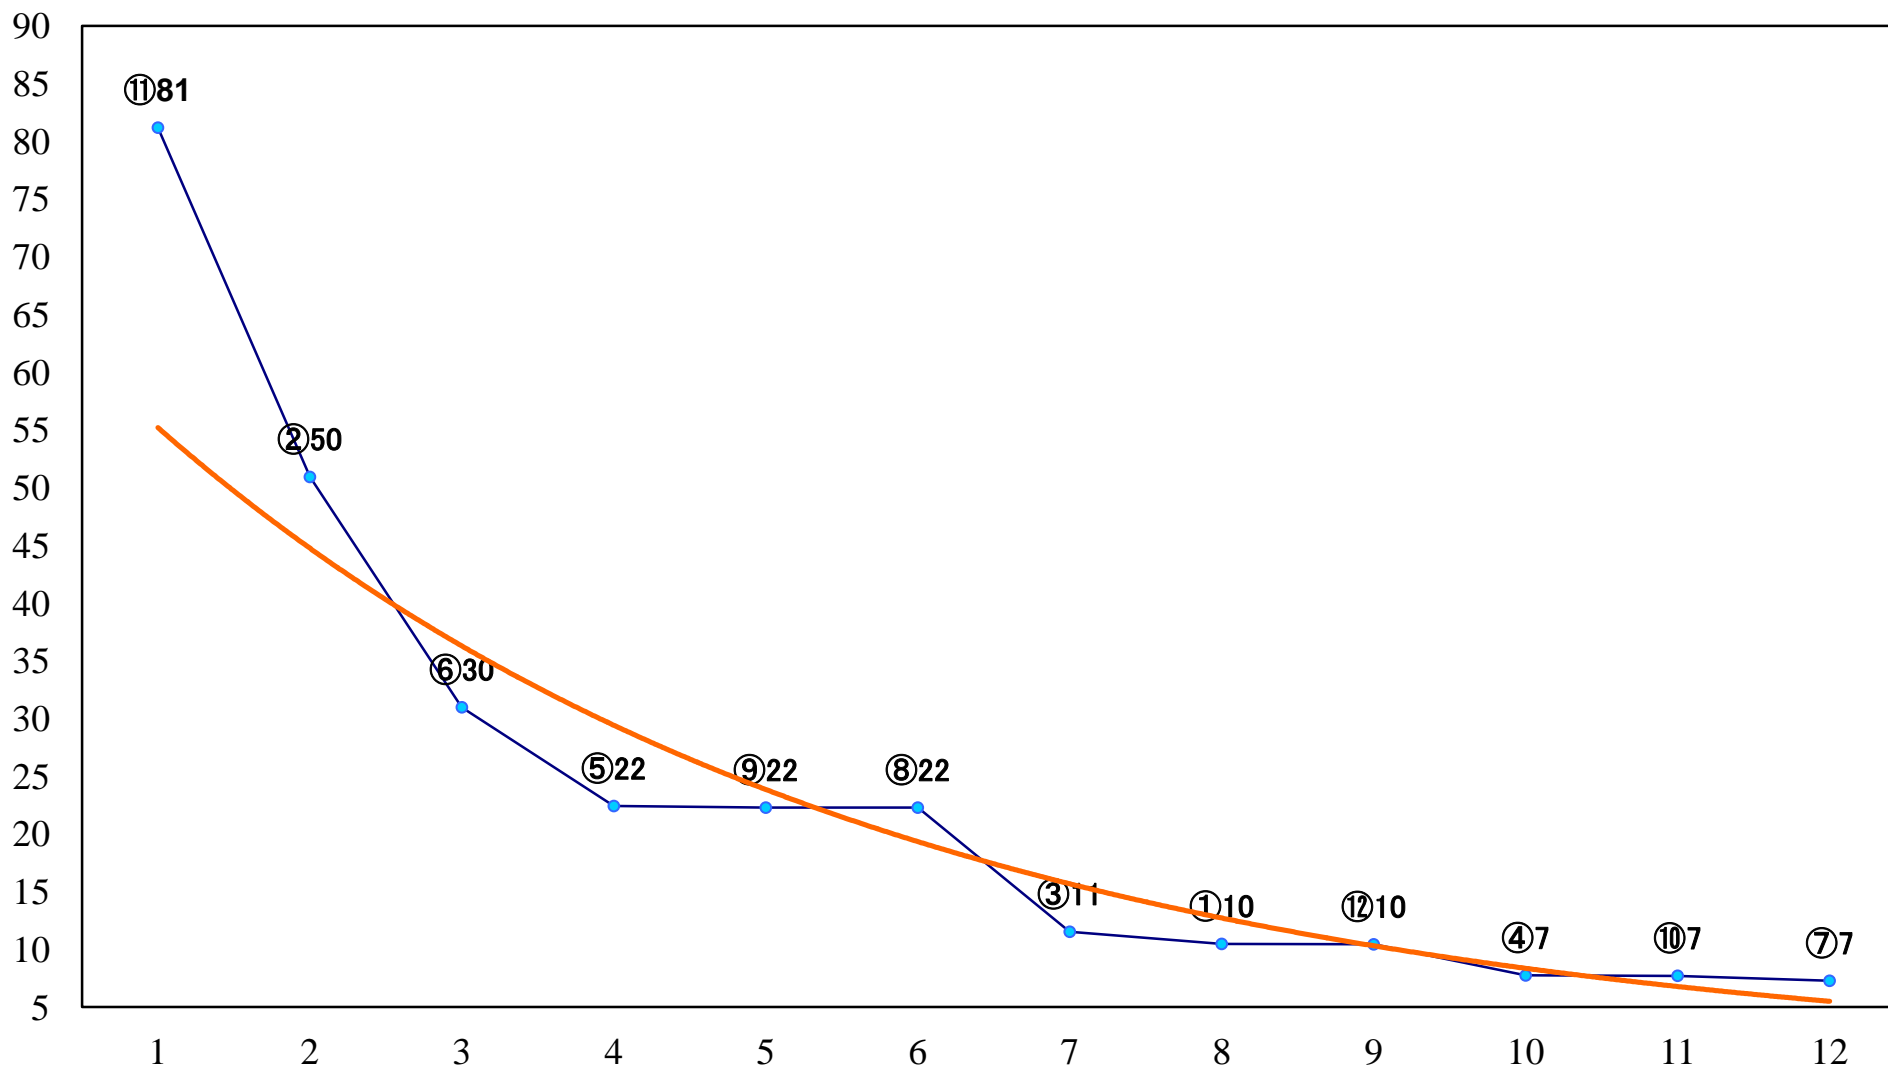

2022年12月23日(金) 浦和競馬 3R 11:20
3歳三 左1400mm