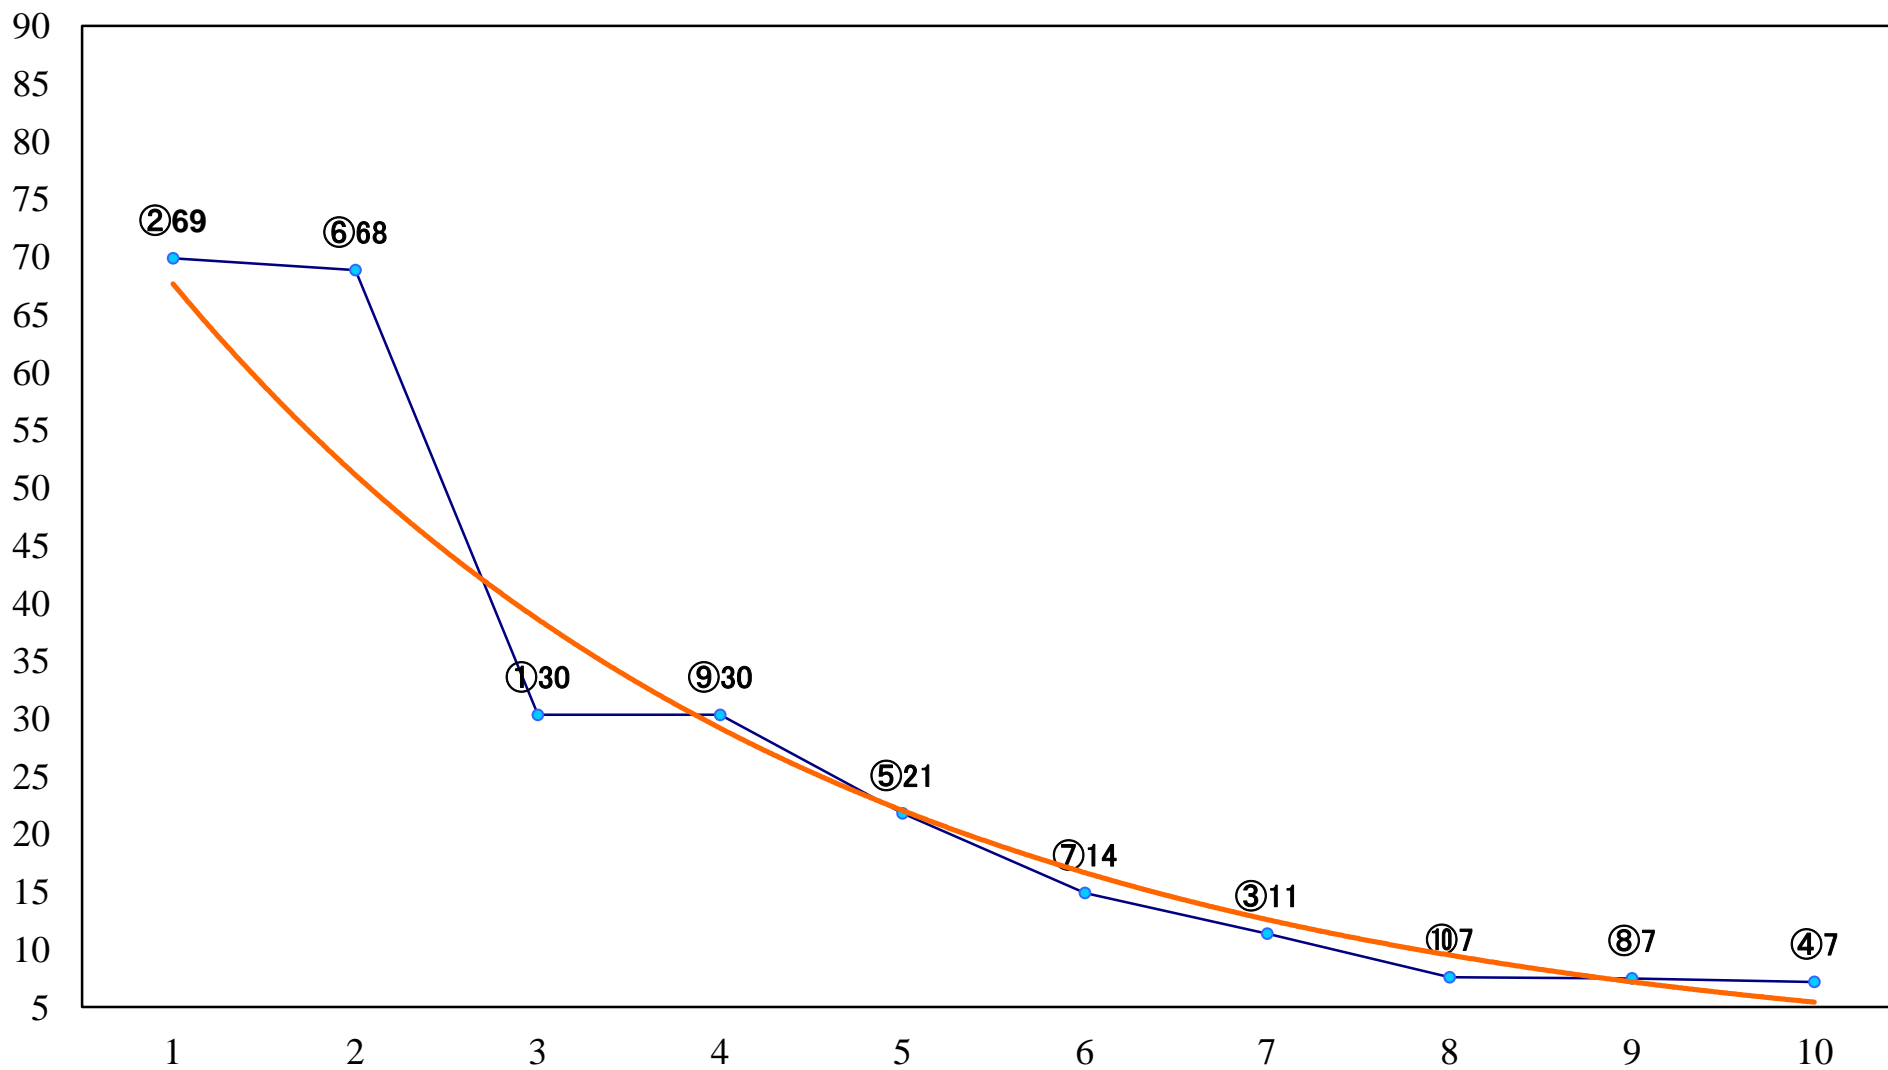

2022年12月23日(金) 浦和競馬 1R 10:20
ドリームチャレンジ2歳新馬 左1400mm

2022年12月23日(金) 浦和競馬 2R 10:50
2歳三 左1400mm

2022年12月23日(金) 浦和競馬 3R 11:20
3歳三 左1400mm

2022年12月23日(金) 浦和競馬 4R 11:50
C2五六 左1500mm

2022年12月23日(金) 浦和競馬 5R 12:20
3歳二 左1400mm

2022年12月23日(金) 浦和競馬 11R 15:35
師走特別A2下 左1500mm

2022年12月23日(金) 浦和競馬 12R 16:10
ポイント10倍！浦和のSPAT4C2C3 左2000mm