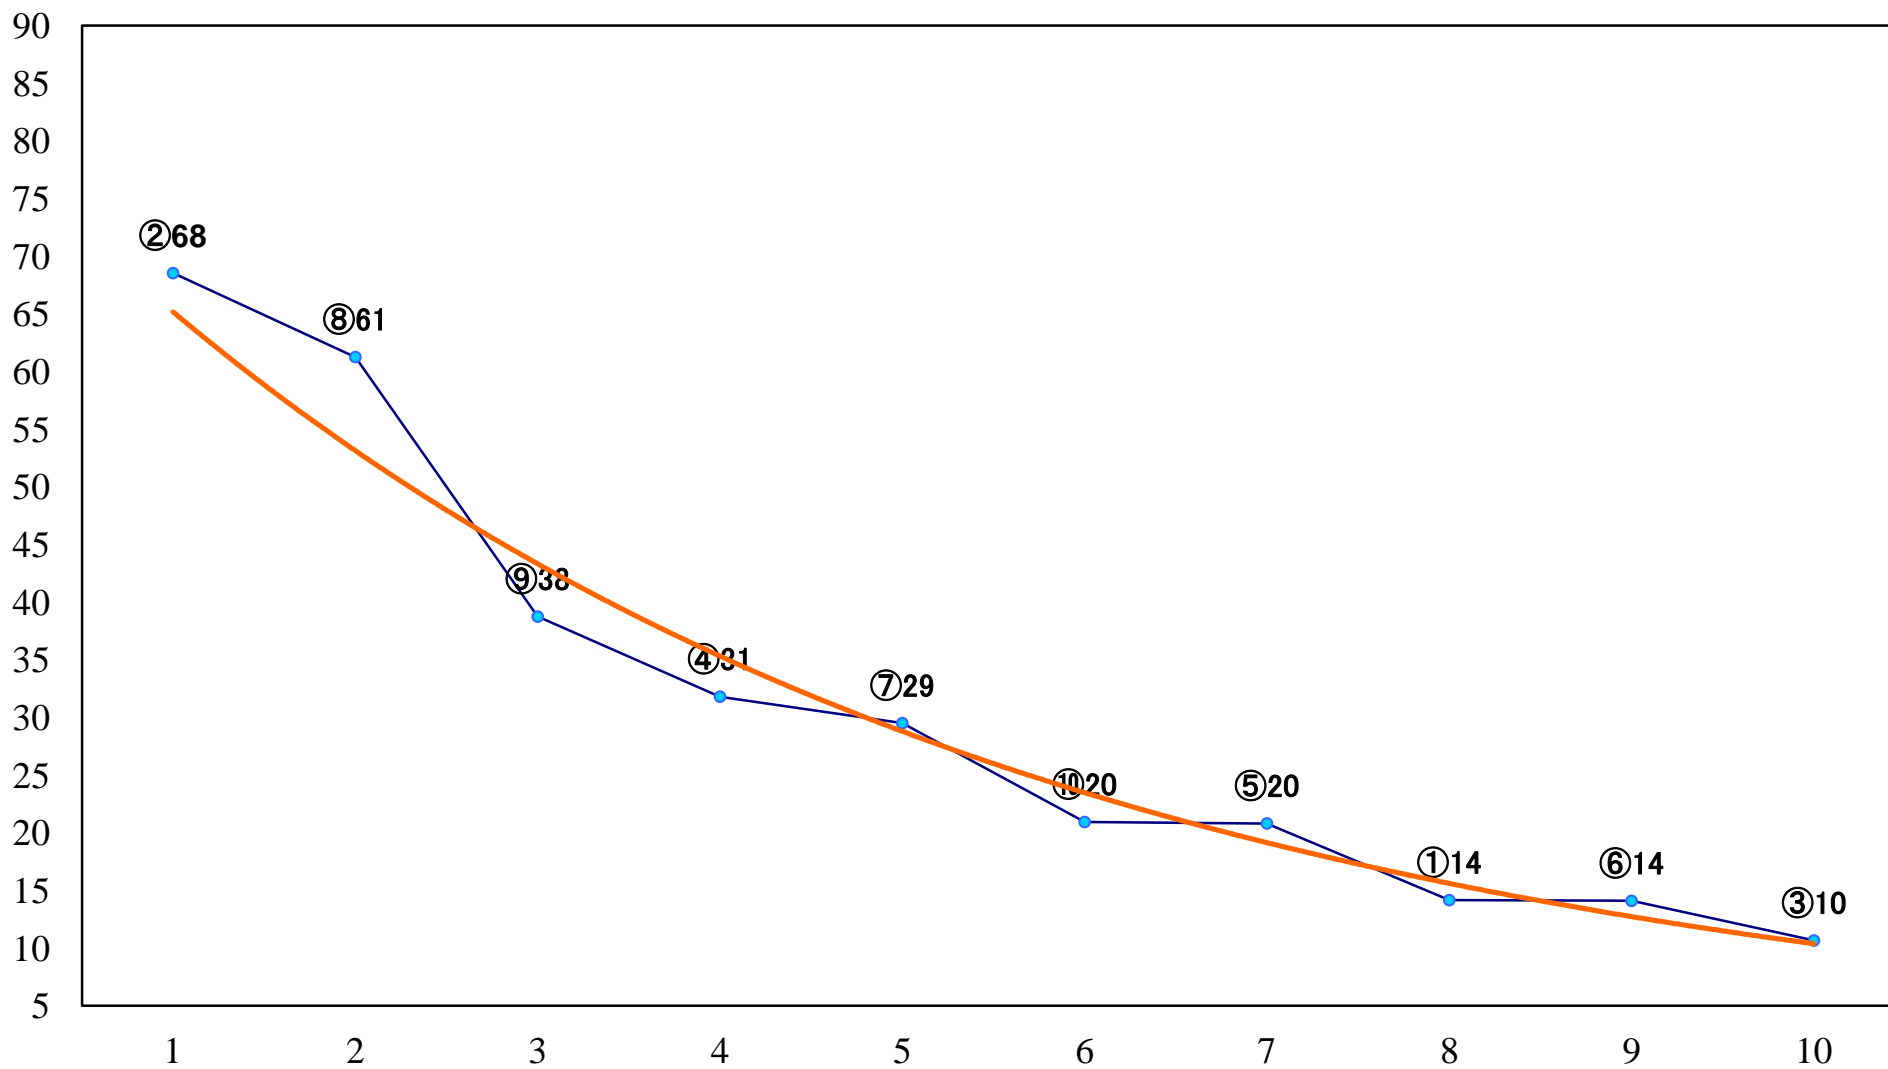

2022年12月26日(月) 大井競馬 6R 18:25  
キャロル賞C2十二 十三 十四 右1400mm

2022年12月26日(月) 大井競馬 7R 19:00  
C2十二 十三 十四 右1200mm

2022年12月26日(月) 大井競馬 8R 19:35  
ウインターテール賞B3五選抜特別 右1400mm

2022年12月26日(月) 大井競馬 9R 20:10  
金盃トライアル3上オープン特別 右2600mm