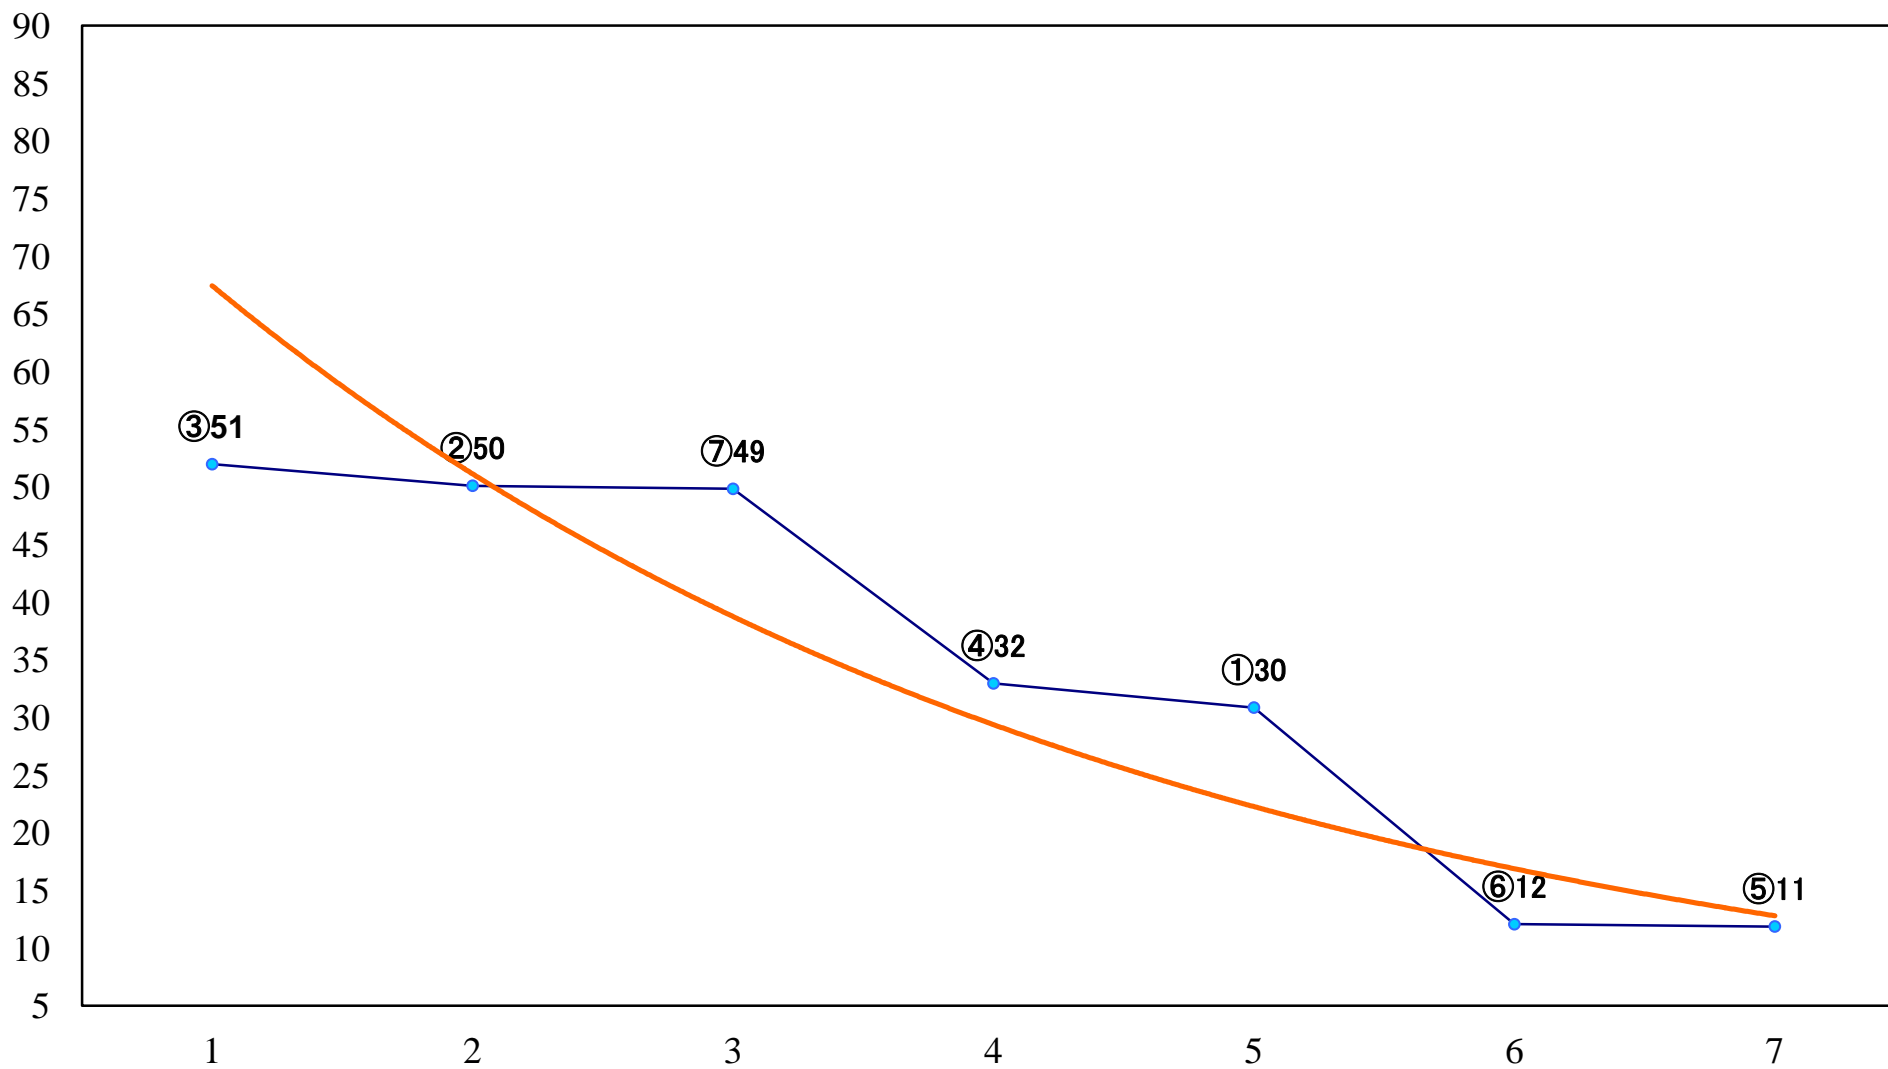

2022年12月26日(月) 大井競馬 1R 15:50  
クライマックスリレー賞C3三 右1200mm

2022年12月26日(月) 大井競馬 2R 16:25  
2歳新馬 右1600mm

2022年12月26日(月) 大井競馬 3R 16:55  
2歳新馬 右1400mm

2022年12月26日(月) 大井競馬 4R 17:25  
2歳新馬 右1200mm

2022年12月26日(月) 大井競馬 5R 17:55  
C2十二 十三 十四 右1600mm