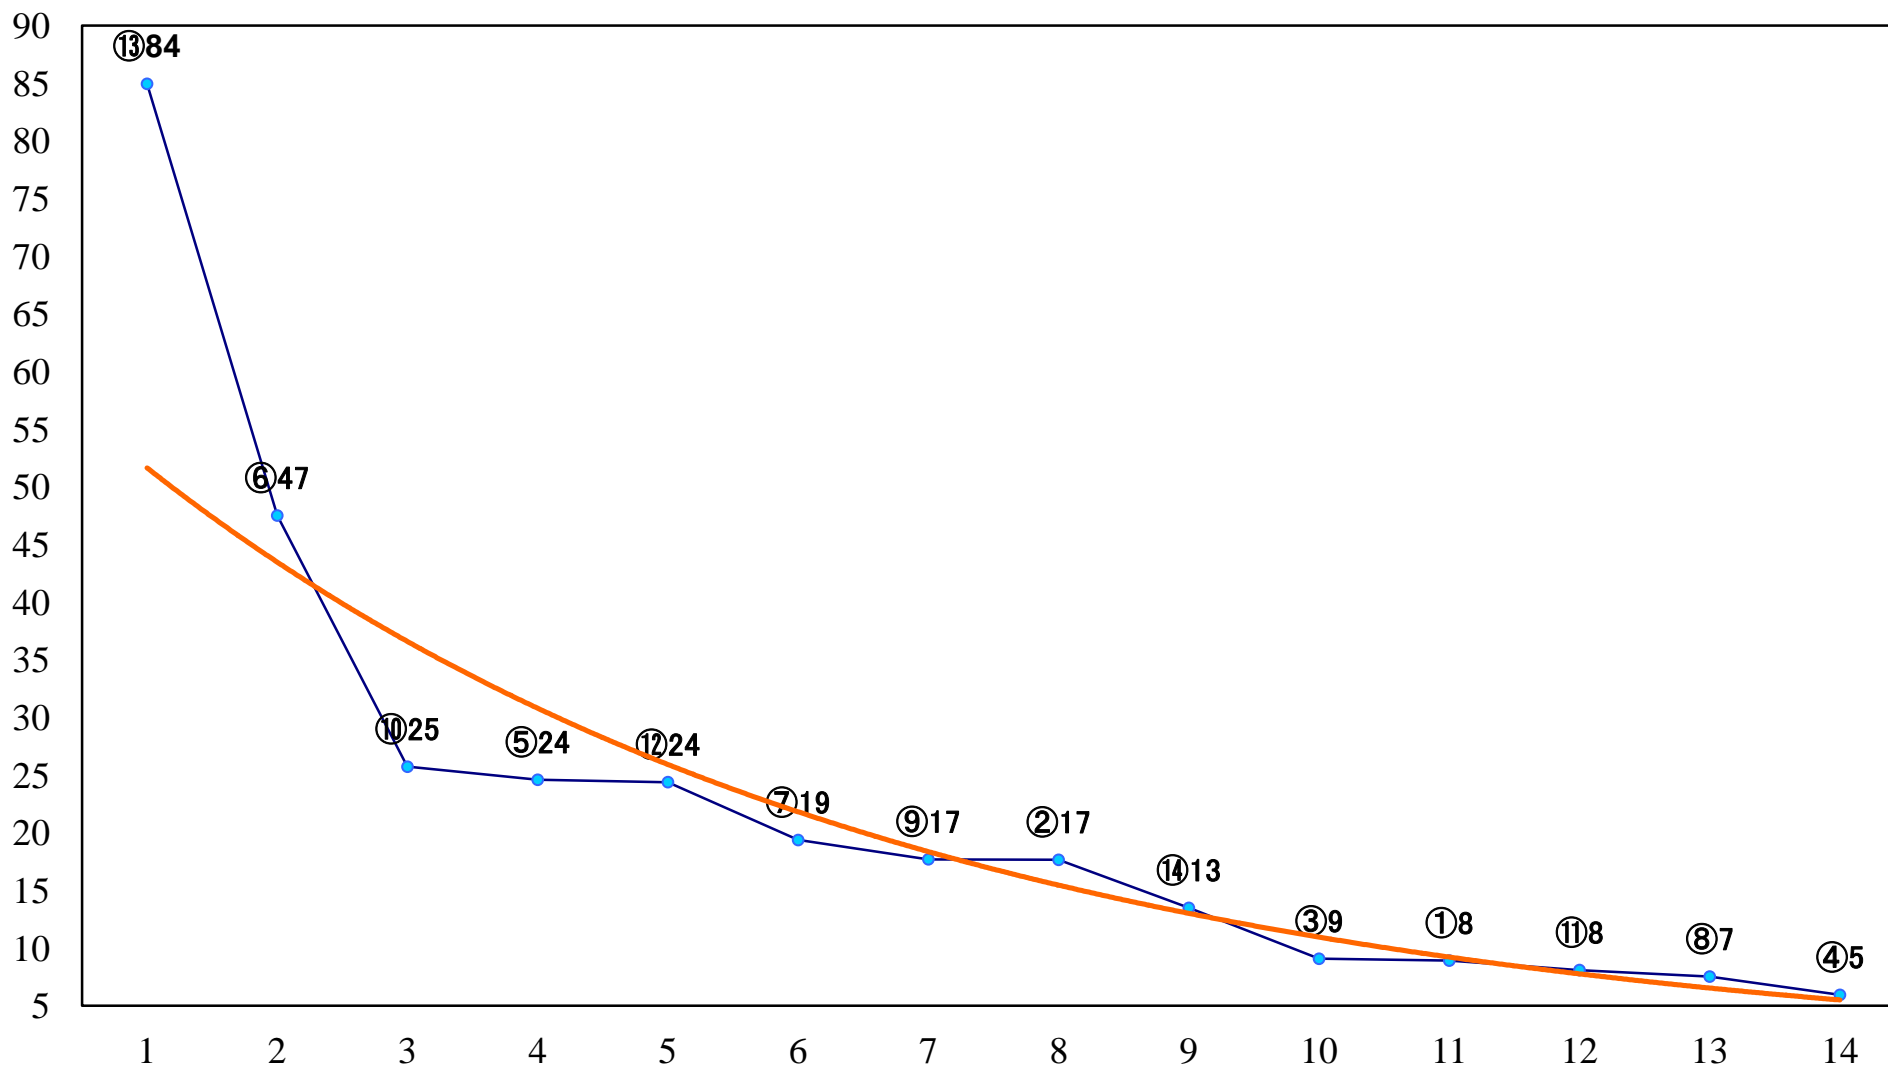

2022年12月26日(月) 大井競馬 6R 18:25
キャロル賞C2十二 十三 十四 右1400mm