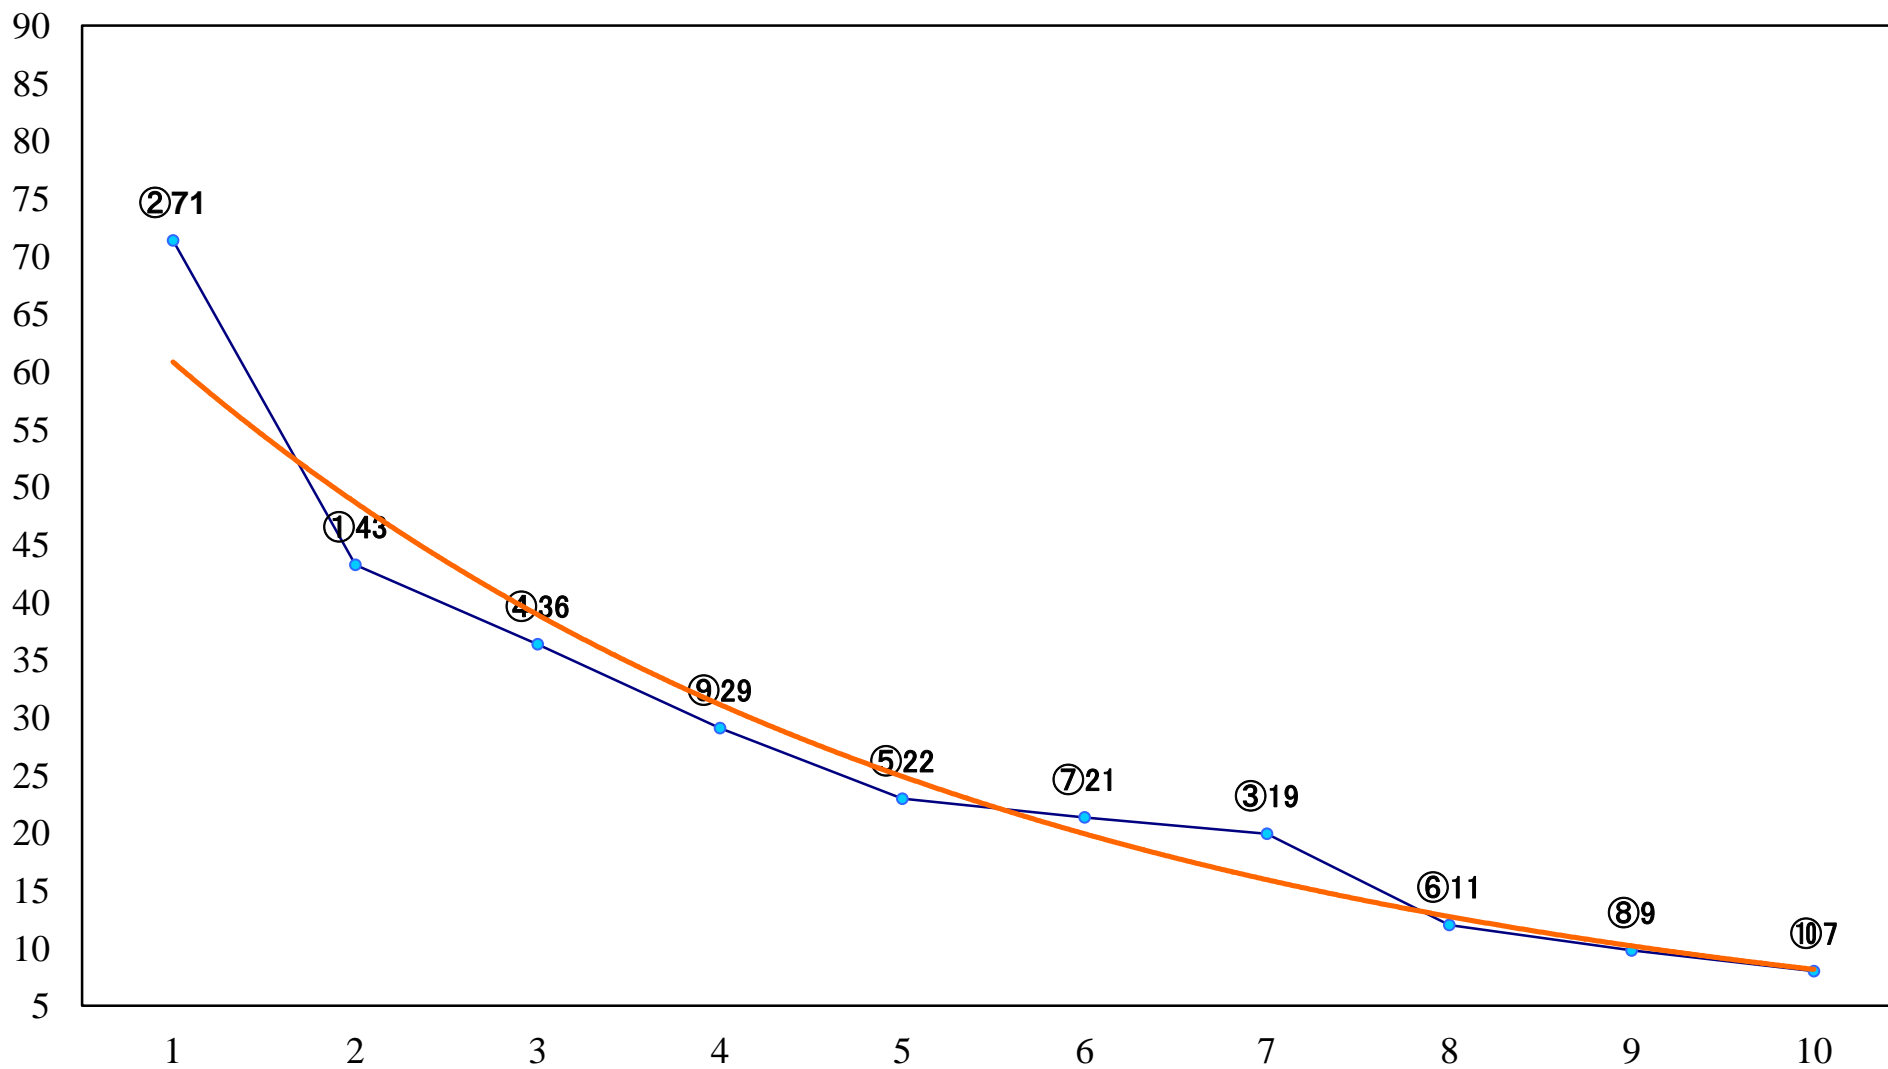

2022年12月26日(月) 大井競馬 1R 15:50  
クライマックスリレー賞C3三 右1200mm

2022年12月26日(月) 大井競馬 2R 16:25  
2歳新馬 右1600mm

2022年12月26日(月) 大井競馬 3R 16:55  
2歳新馬 右1400mm

2022年12月26日(月) 大井競馬 4R 17:25  
2歳新馬 右1200mm

2022年12月26日(月) 大井競馬 5R 17:55  
C2十二 十三 十四 右1600mm