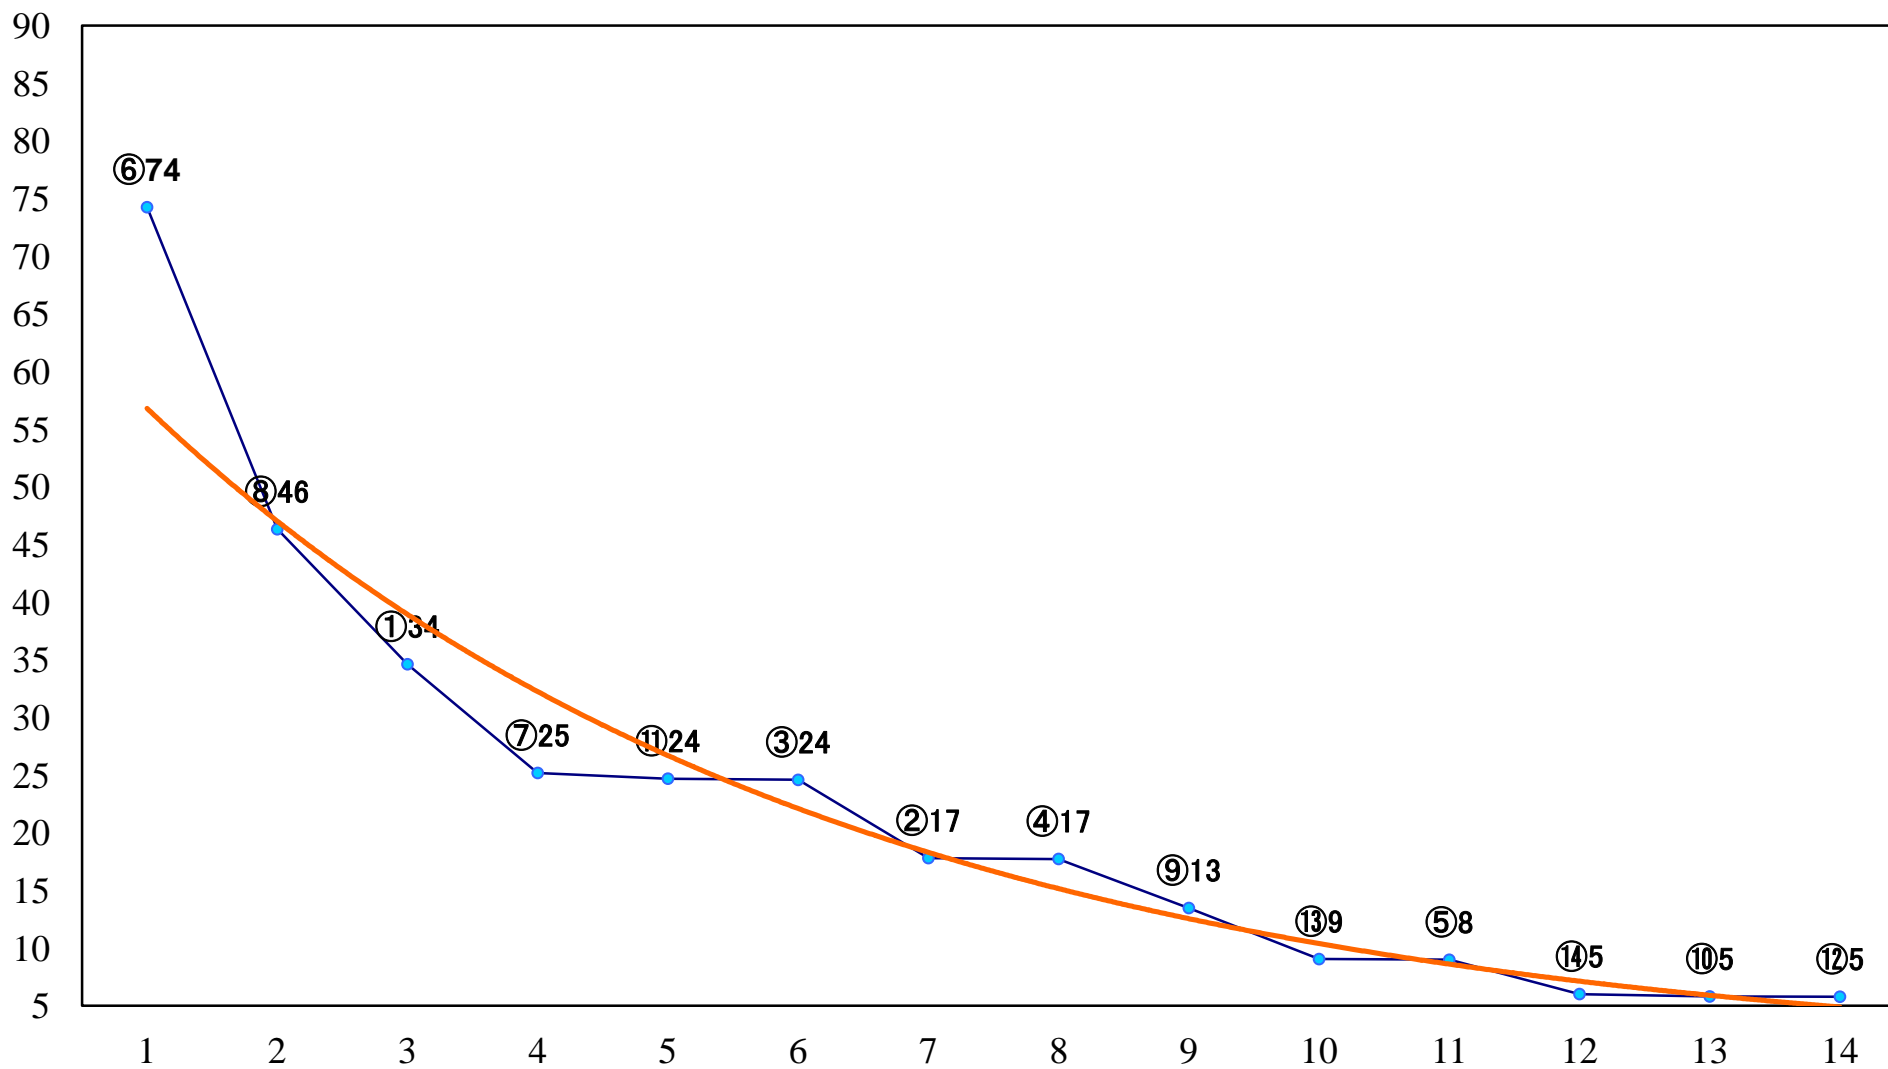

2022年12月26日(月) 大井競馬 7R 19:00
C2十二 十三 十四 右1200mm