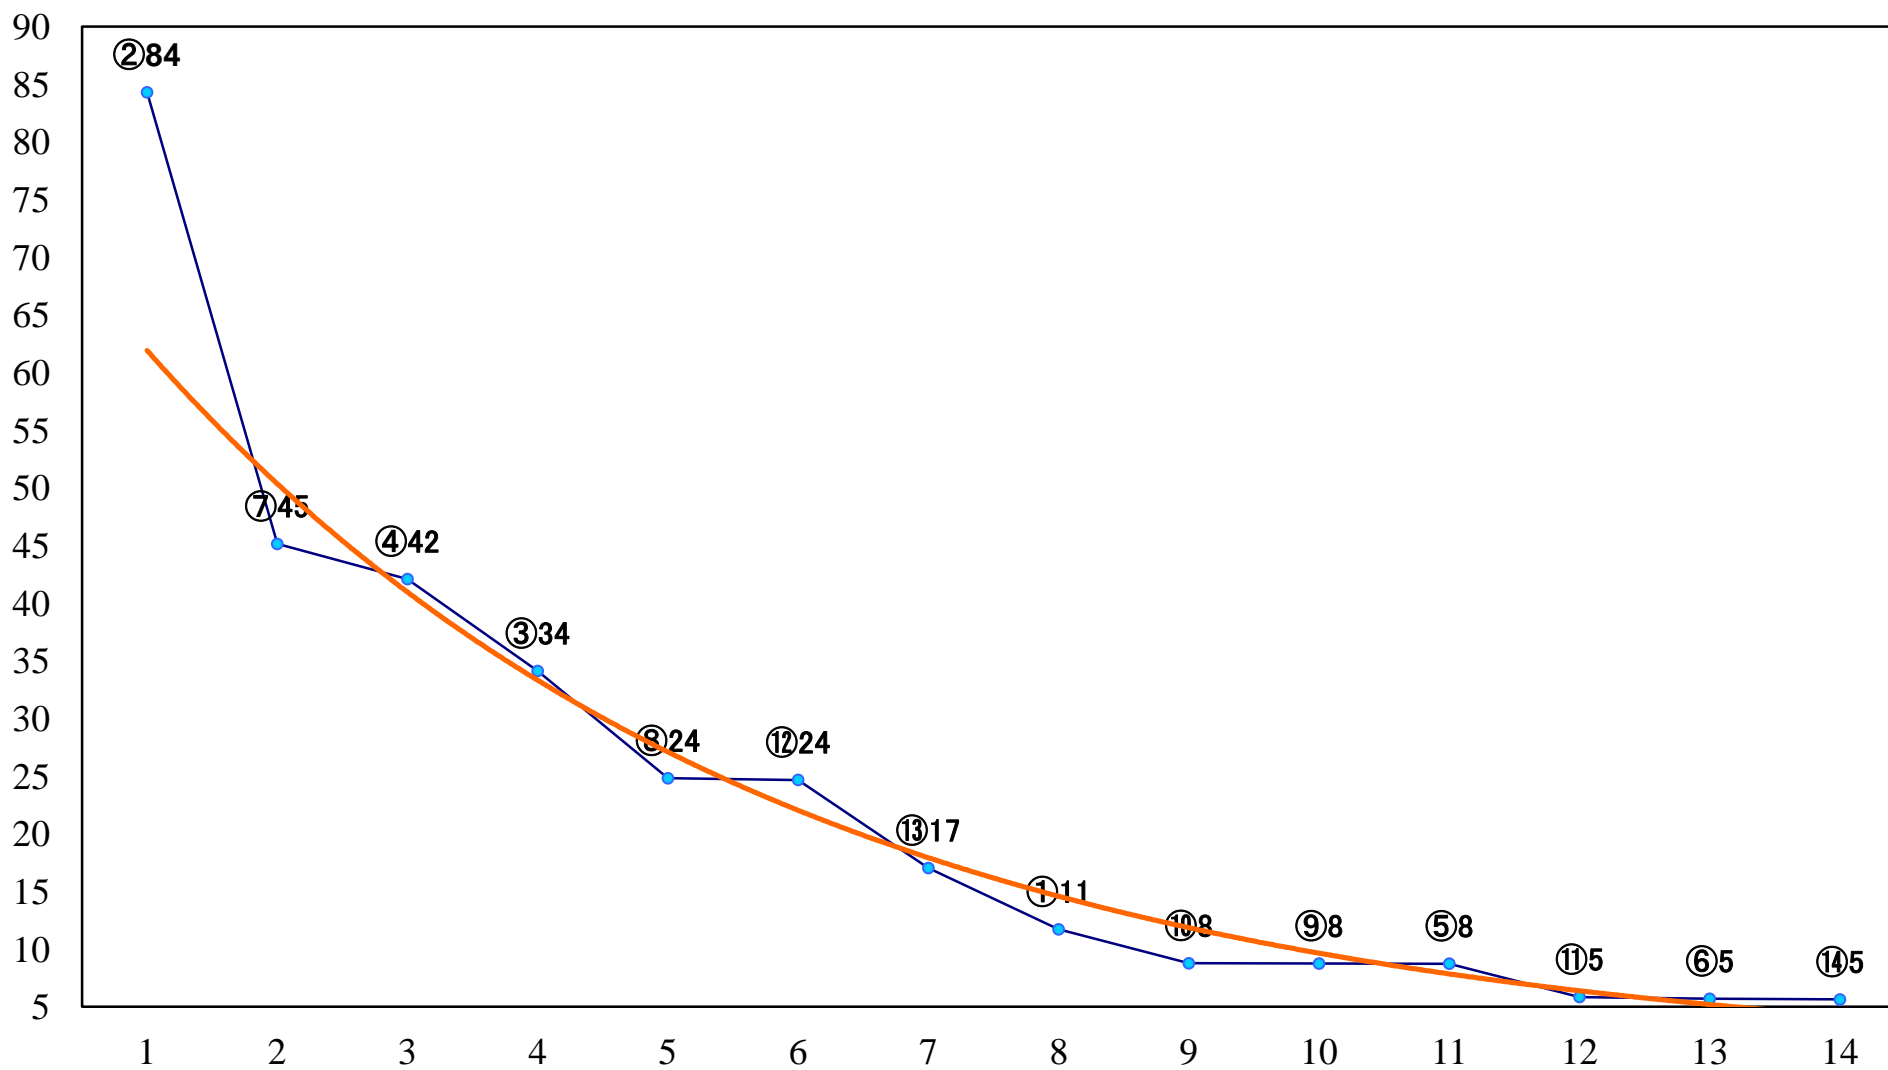

2022年12月26日(月) 大井競馬 1R 15:50  
クライマックスリレー賞C3三 右1200mm

2022年12月26日(月) 大井競馬 2R 16:25  
2歳新馬 右1600mm

2022年12月26日(月) 大井競馬 3R 16:55  
2歳新馬 右1400mm

2022年12月26日(月) 大井競馬 4R 17:25  
2歳新馬 右1200mm

2022年12月26日(月) 大井競馬 5R 17:55  
C2十二 十三 十四 右1600mm