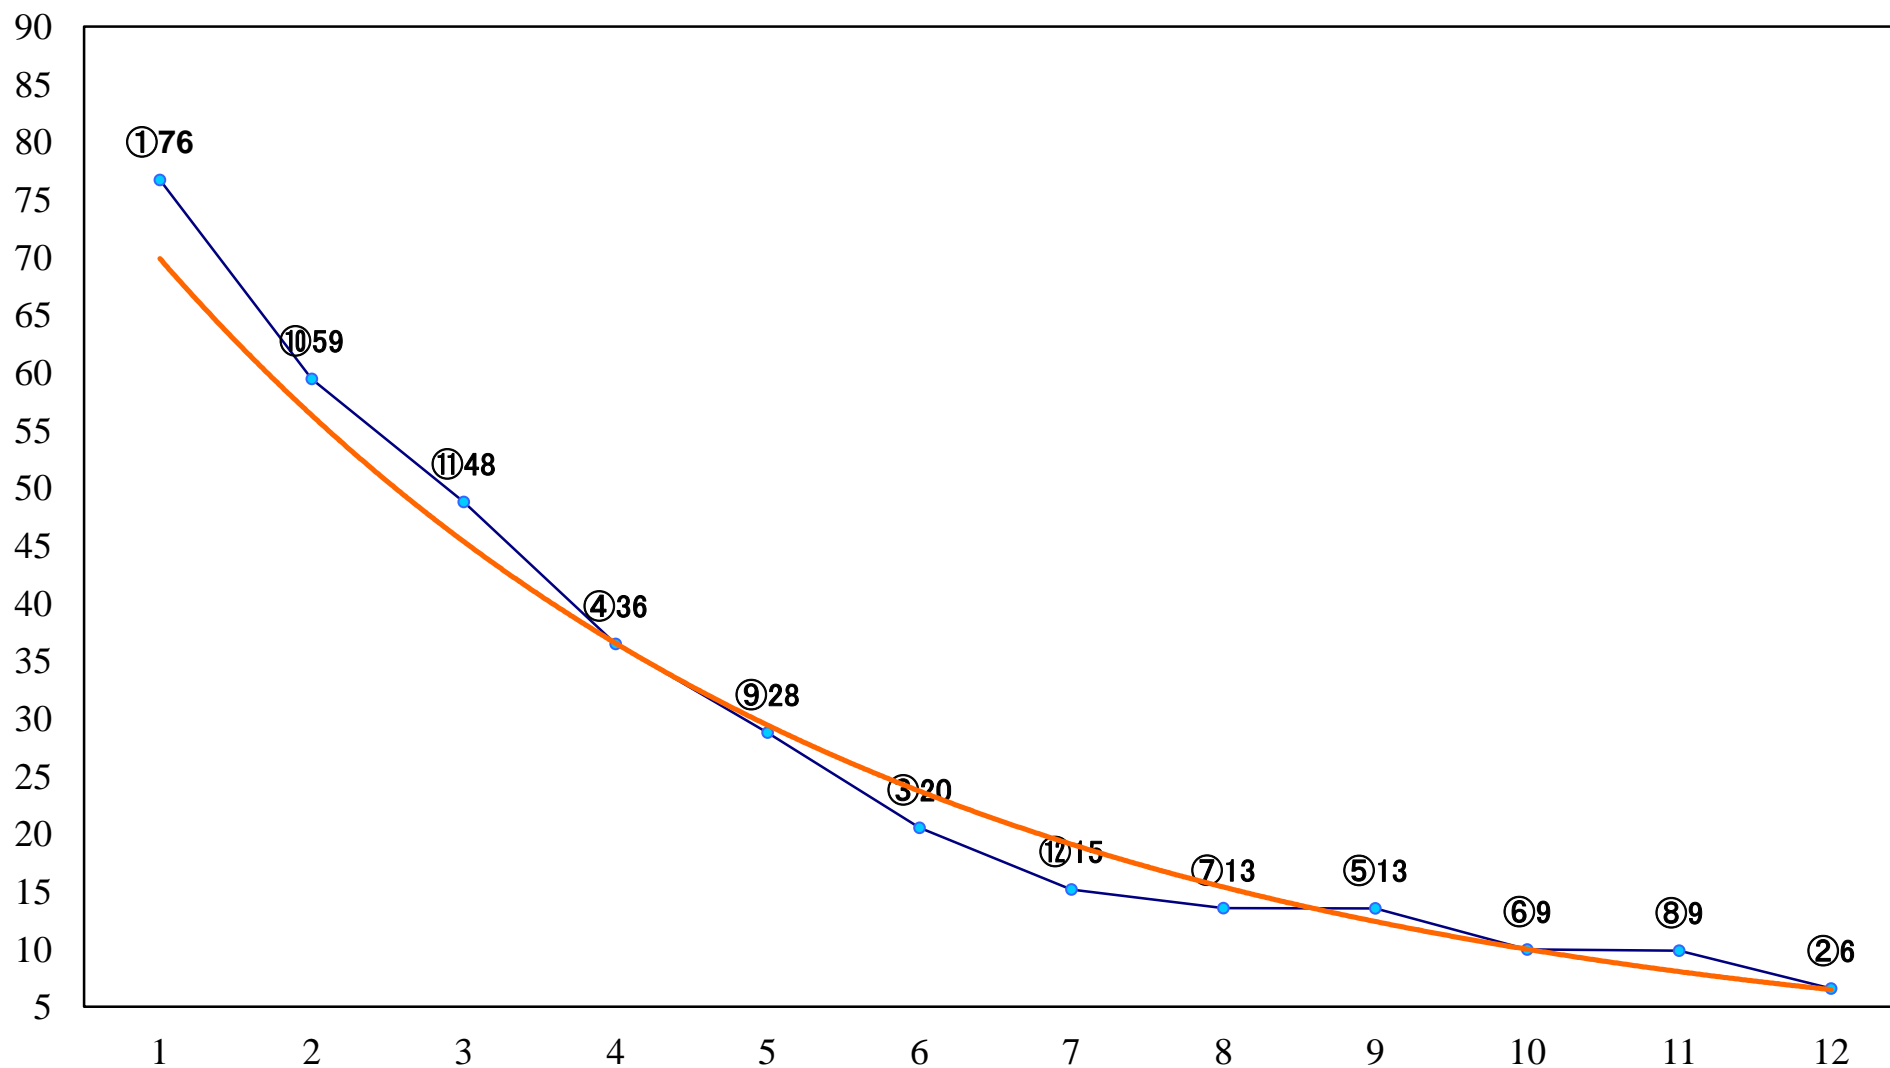

2022年12月26日(月) 大井競馬 8R 19:35
ウインターテール賞B3五選抜特別 右1400mm