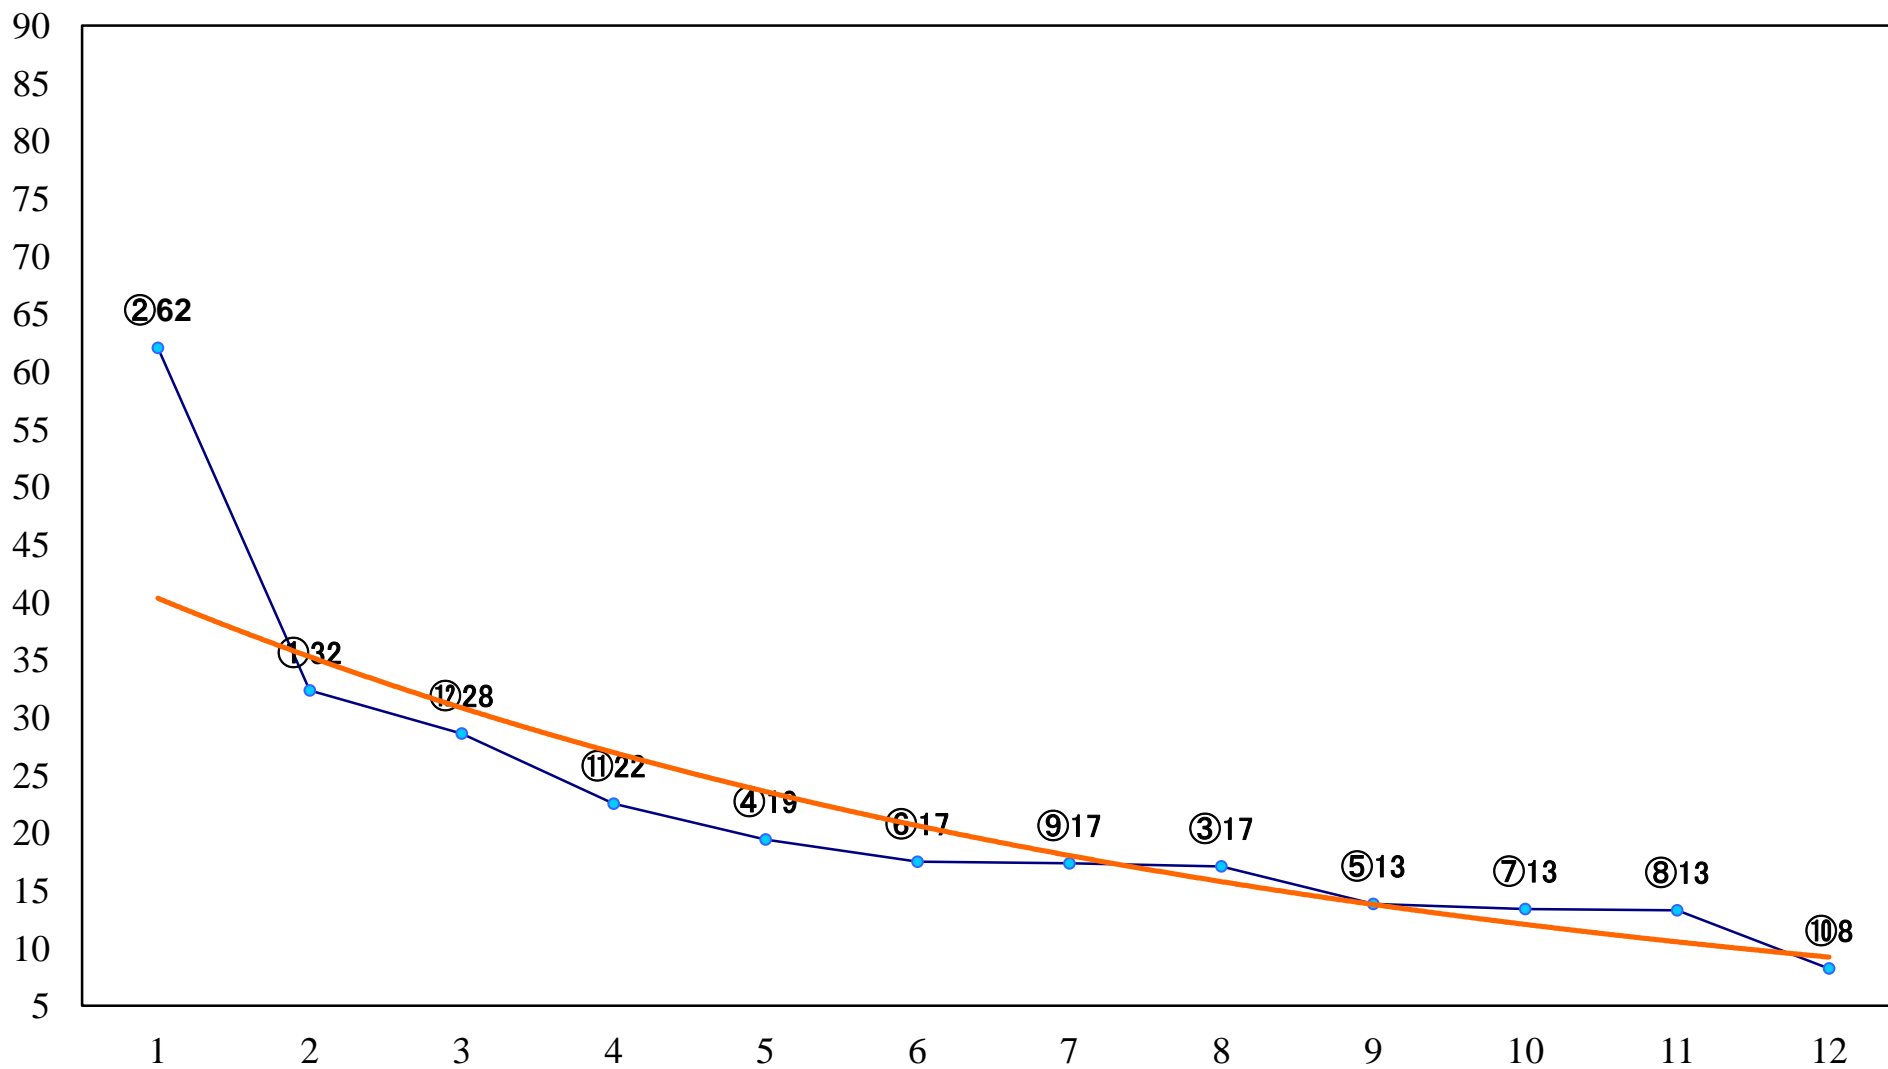

2022年12月26日(月) 大井競馬 1R 15:50  
クライマックスリレー賞C3三 右1200mm

2022年12月26日(月) 大井競馬 2R 16:25  
2歳新馬 右1600mm

2022年12月26日(月) 大井競馬 3R 16:55  
2歳新馬 右1400mm

2022年12月26日(月) 大井競馬 4R 17:25  
2歳新馬 右1200mm

2022年12月26日(月) 大井競馬 5R 17:55  
C2十二 十三 十四 右1600mm