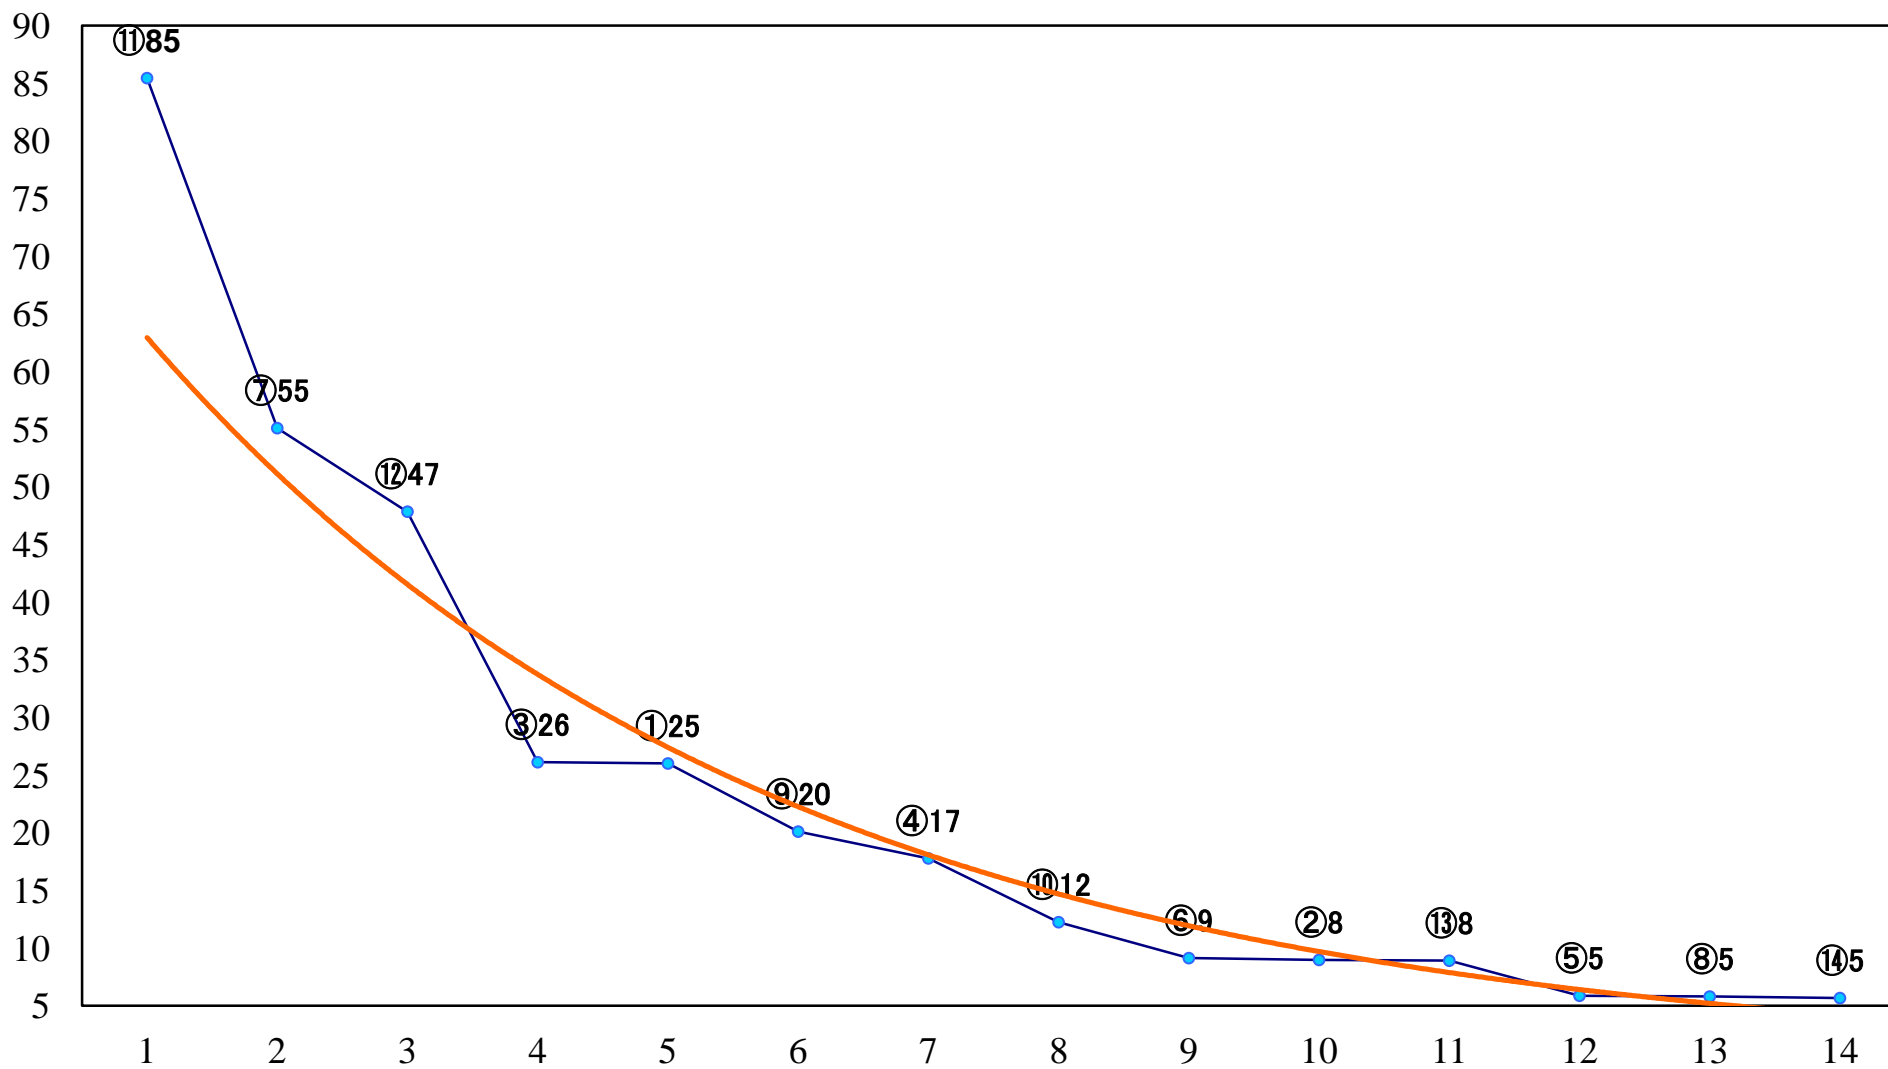

2022年12月26日(月) 大井競馬 1R 15:50  
クライマックスリレー賞C3三 右1200mm

2022年12月26日(月) 大井競馬 2R 16:25  
2歳新馬 右1600mm

2022年12月26日(月) 大井競馬 3R 16:55  
2歳新馬 右1400mm

2022年12月26日(月) 大井競馬 4R 17:25  
2歳新馬 右1200mm

2022年12月26日(月) 大井競馬 5R 17:55  
C2十二 十三 十四 右1600mm