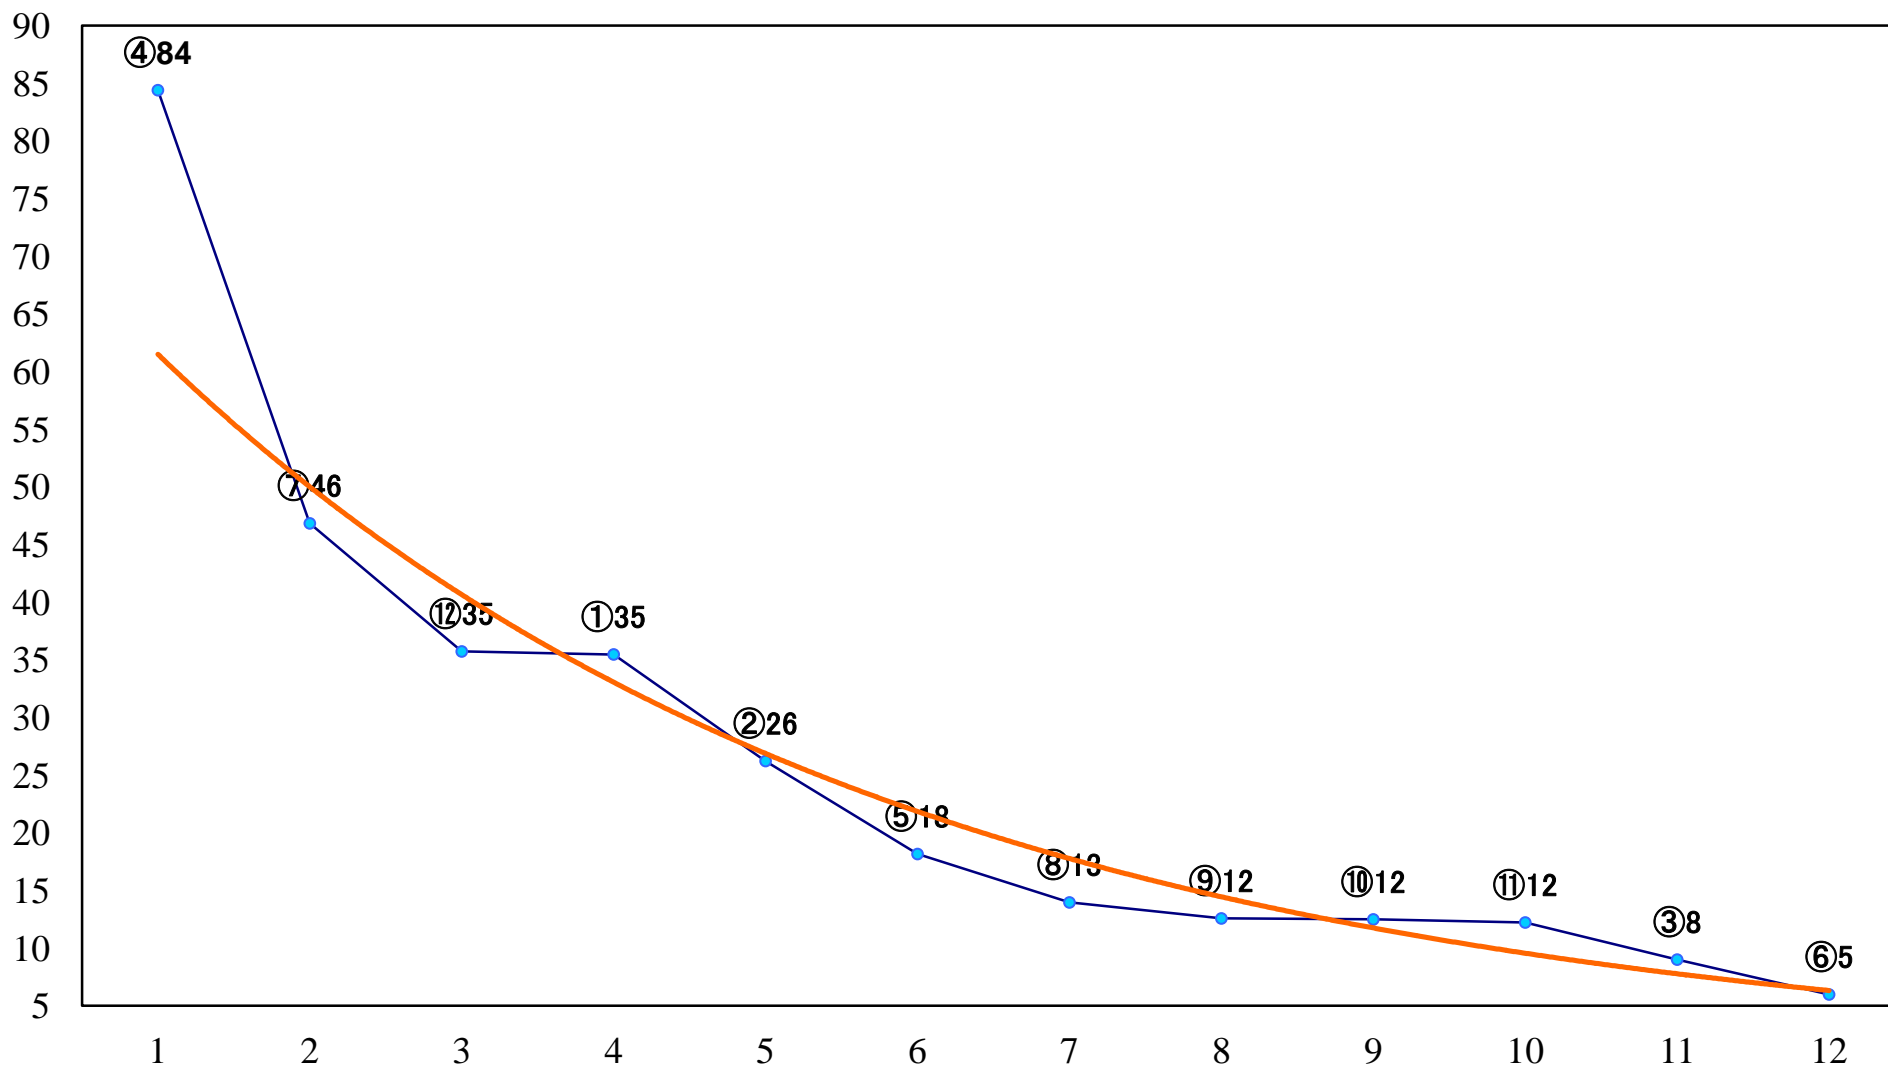

2022年12月27日(火) 浦和競馬 10R 15:00
山羊座特別C1ー 左1400mm

2022年12月27日(火) 浦和競馬 11R 15:35
暮来月特別B2一 左1500mm

2022年12月27日(火) 浦和競馬 12R 16:10
ファイナルドリーム特別B3ニ 左1500mm