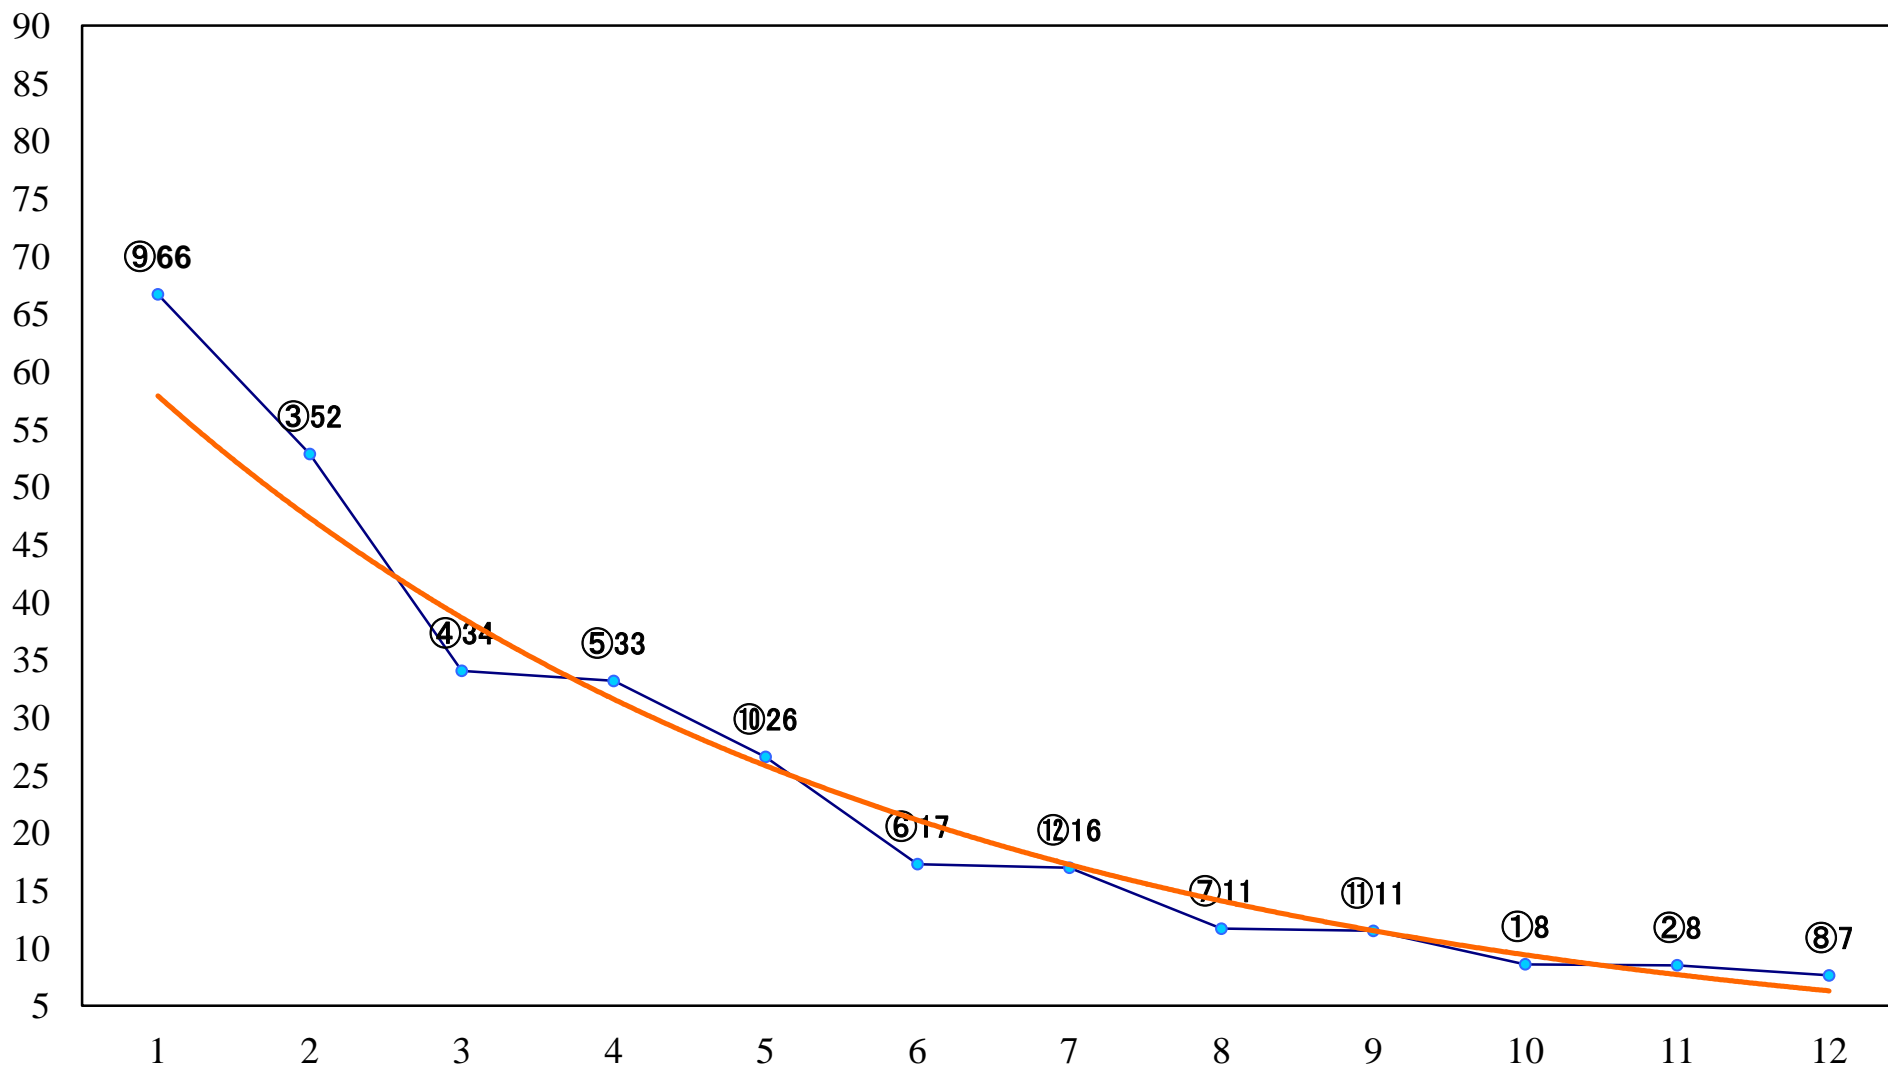

2022年12月27日(火) 浦和競馬 7R 13:20
クライマックスリレーin浦和賞C3三 左1500mm