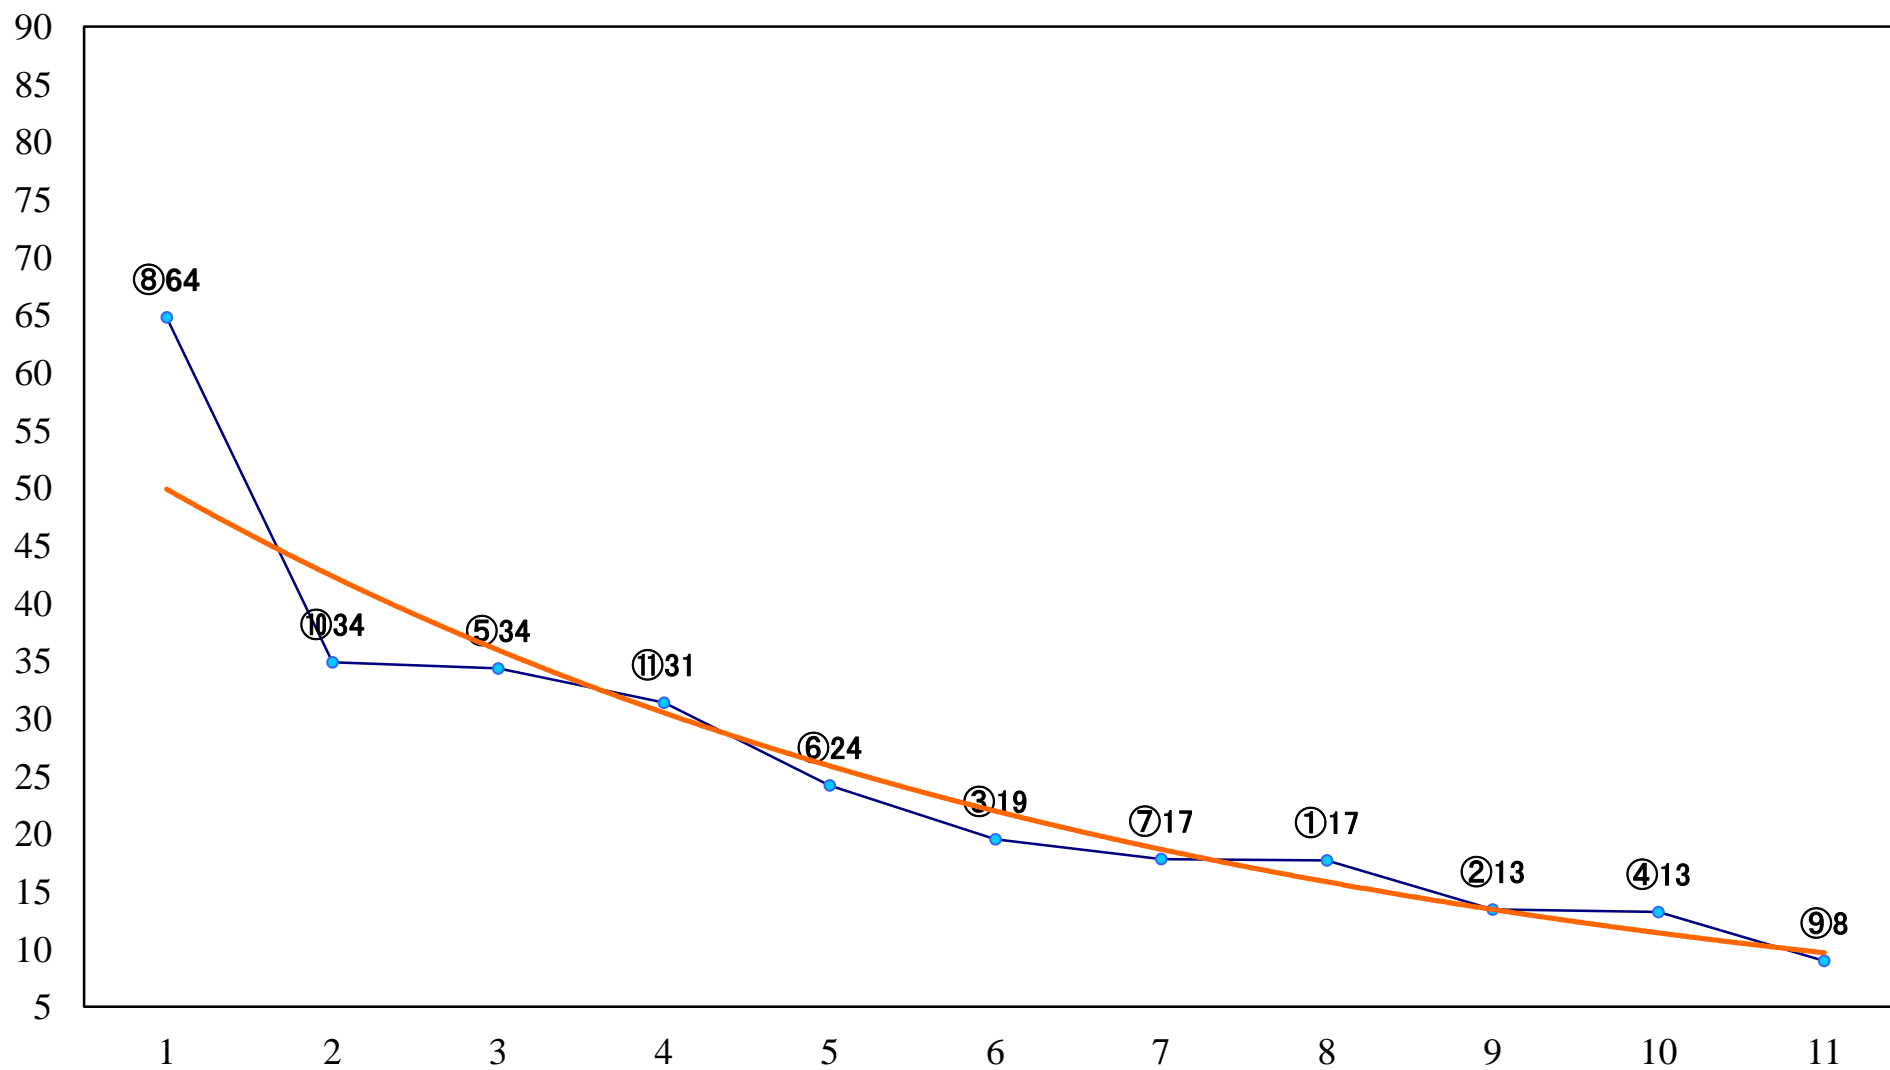

2022年12月27日(火) 浦和競馬 5R 12:20
川越藩のお蔵米記念C2選抜馬 左800mm