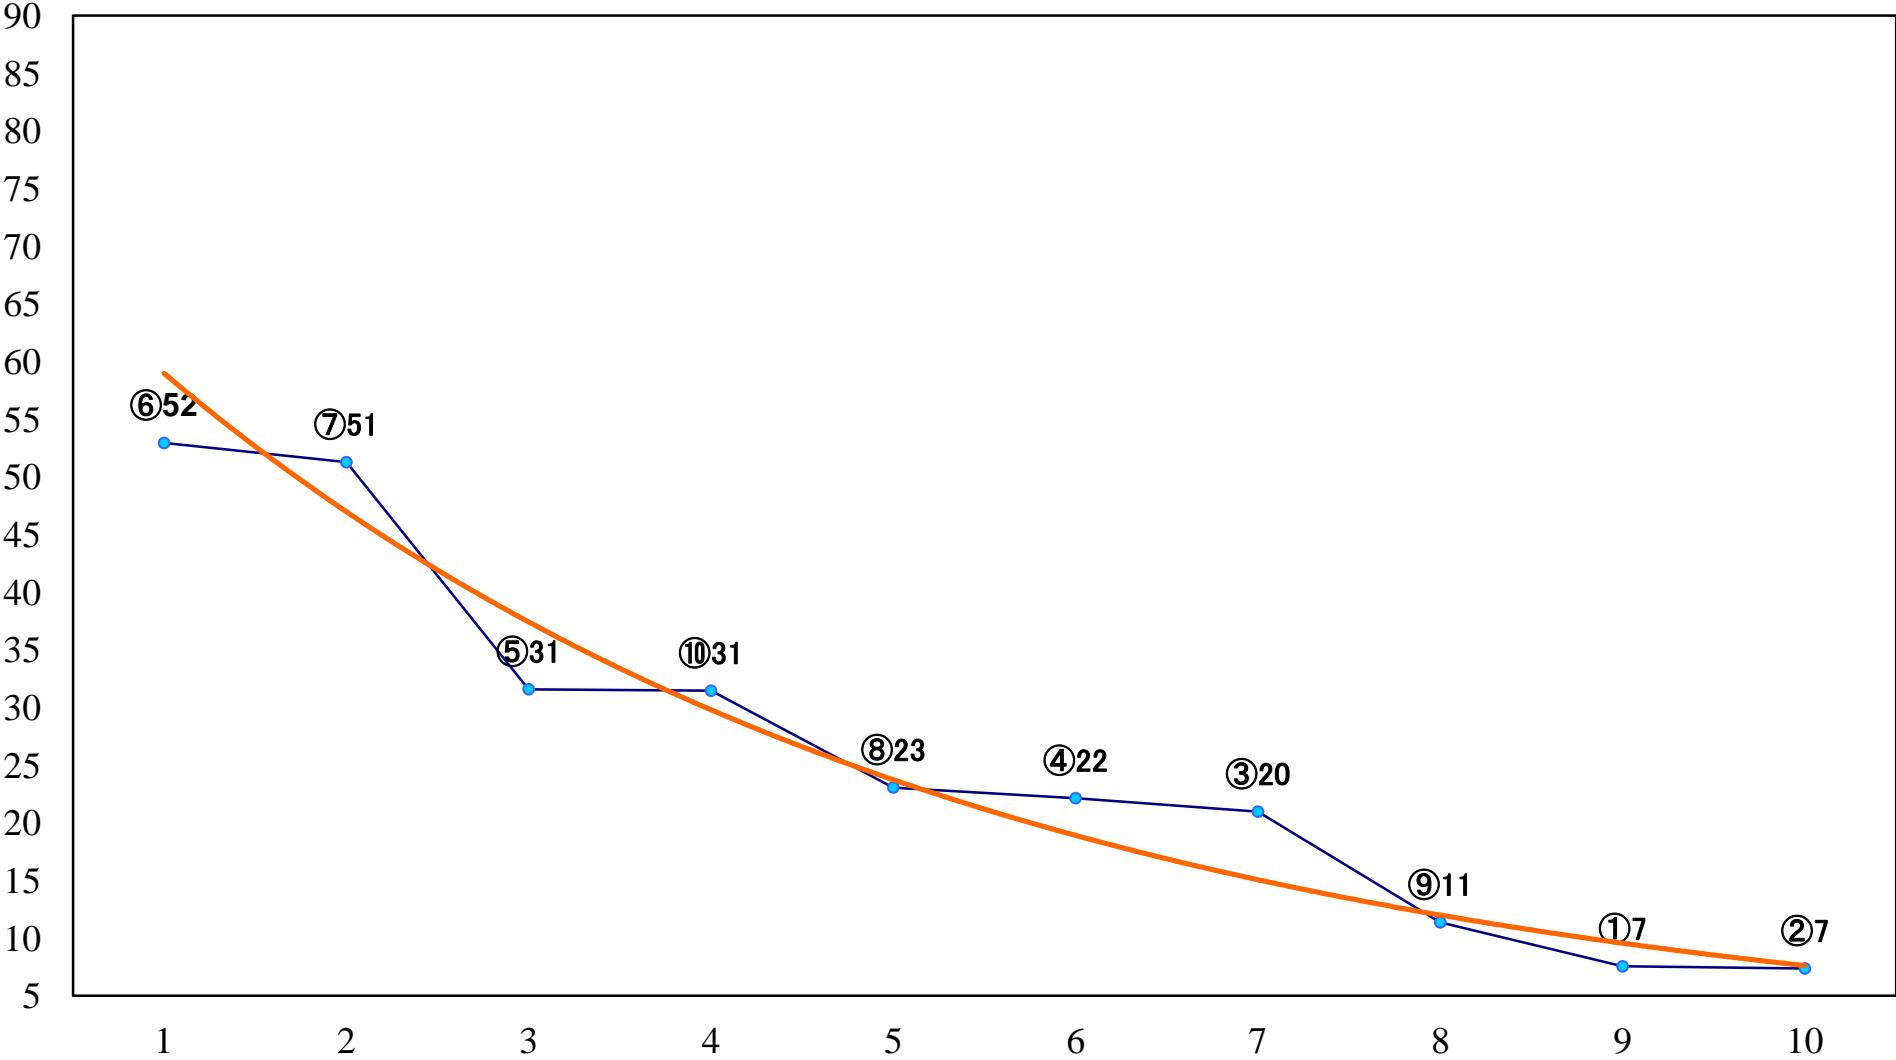

2022年12月27日(火) 浦和競馬 2R 10:50
2歳五 左1400mm