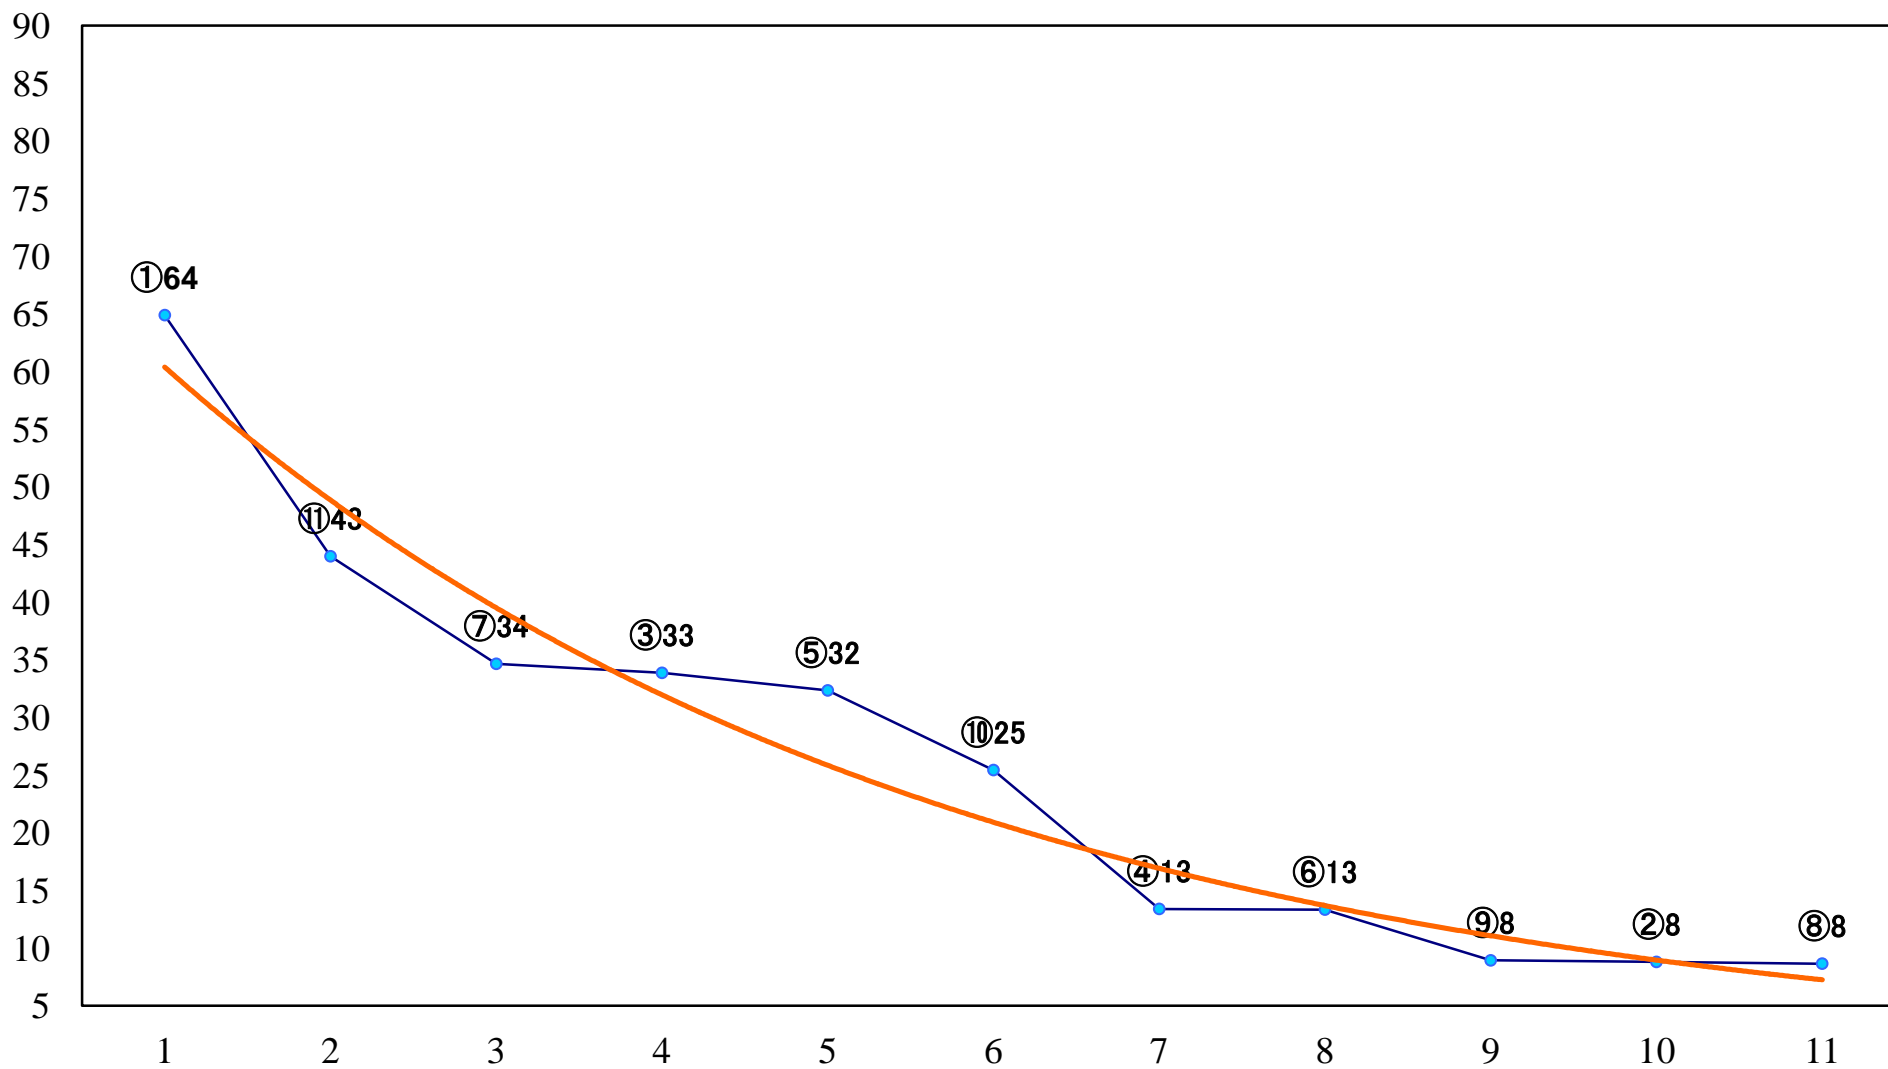

2022年12月27日(火) 浦和競馬 4R 11:50
今日もクライマックスリレー賞C2C3選抜 左800mm