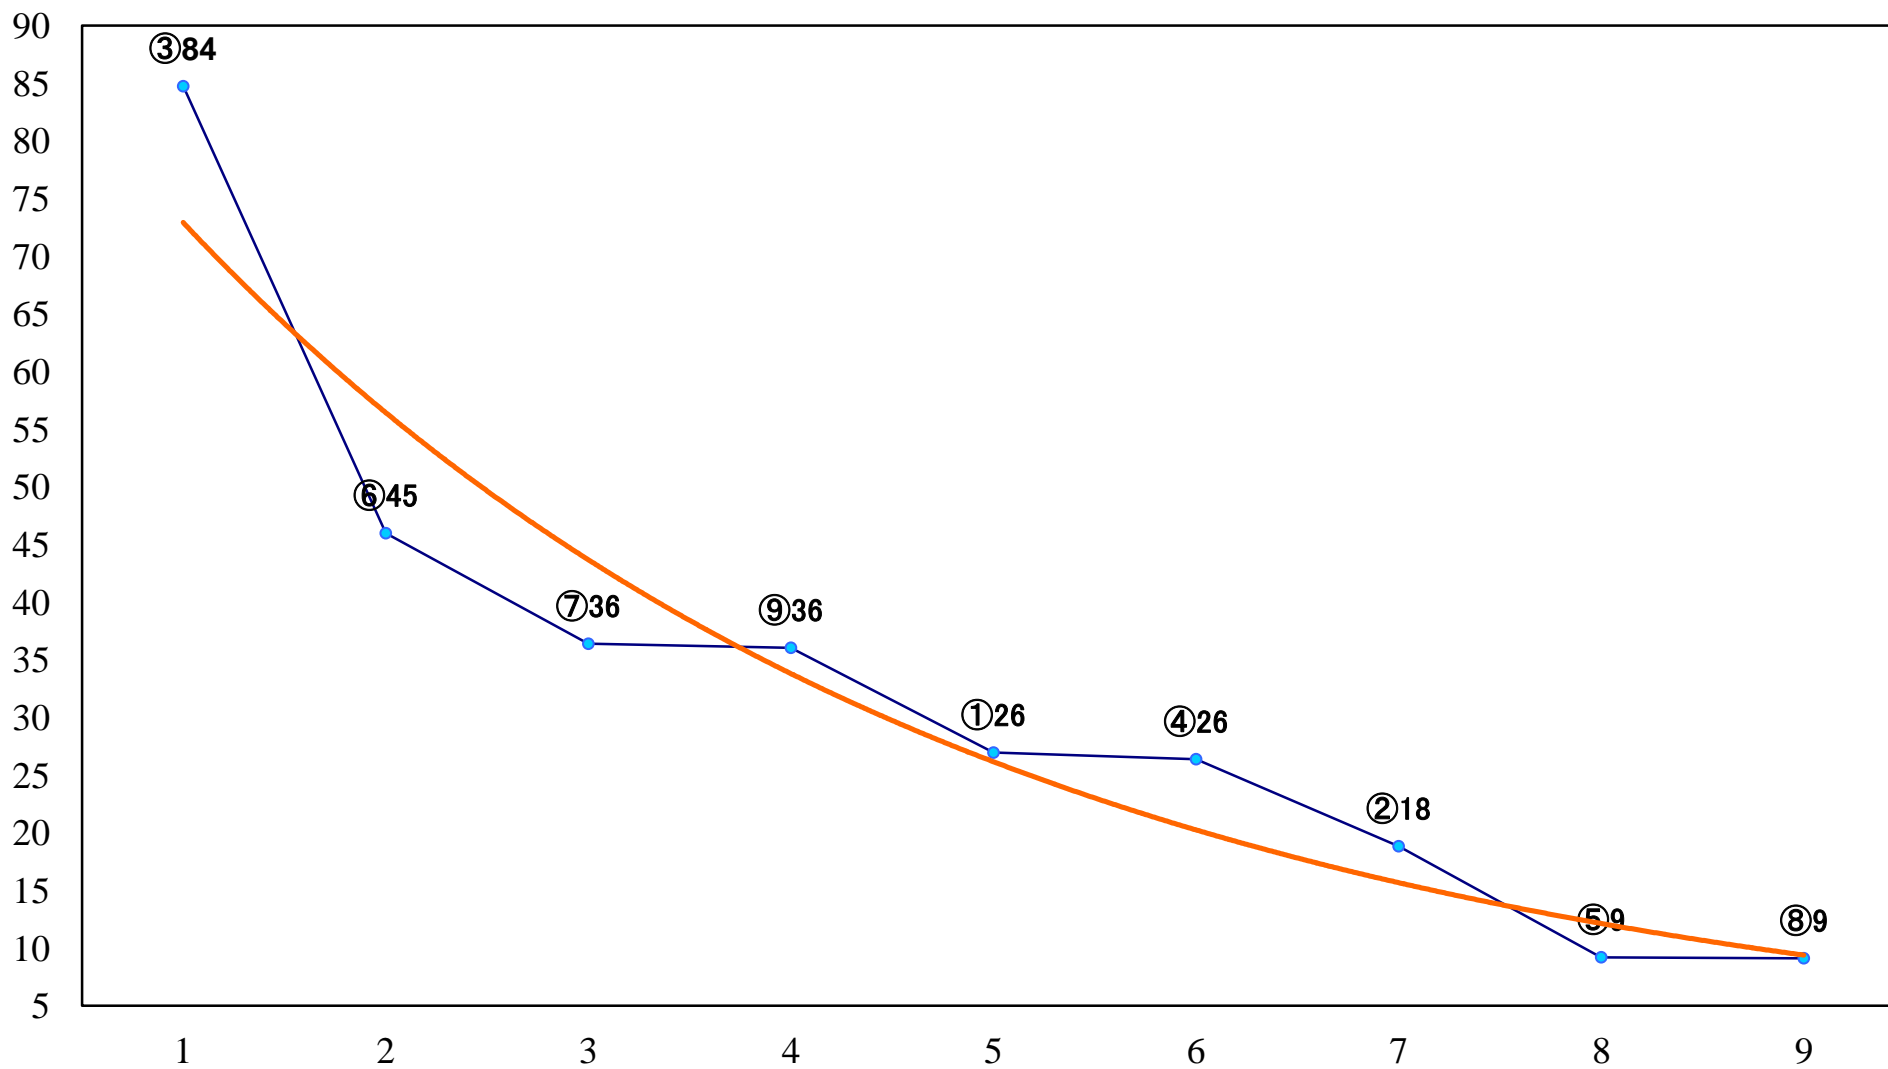

2022年12月27日(火) 浦和競馬 10R 15:00
山羊座特別C1ー 左1400mm

2022年12月27日(火) 浦和競馬 11R 15:35
暮来月特別B2一 左1500mm

2022年12月27日(火) 浦和競馬 12R 16:10
ファイナルドリーム特別B3ニ 左1500mm