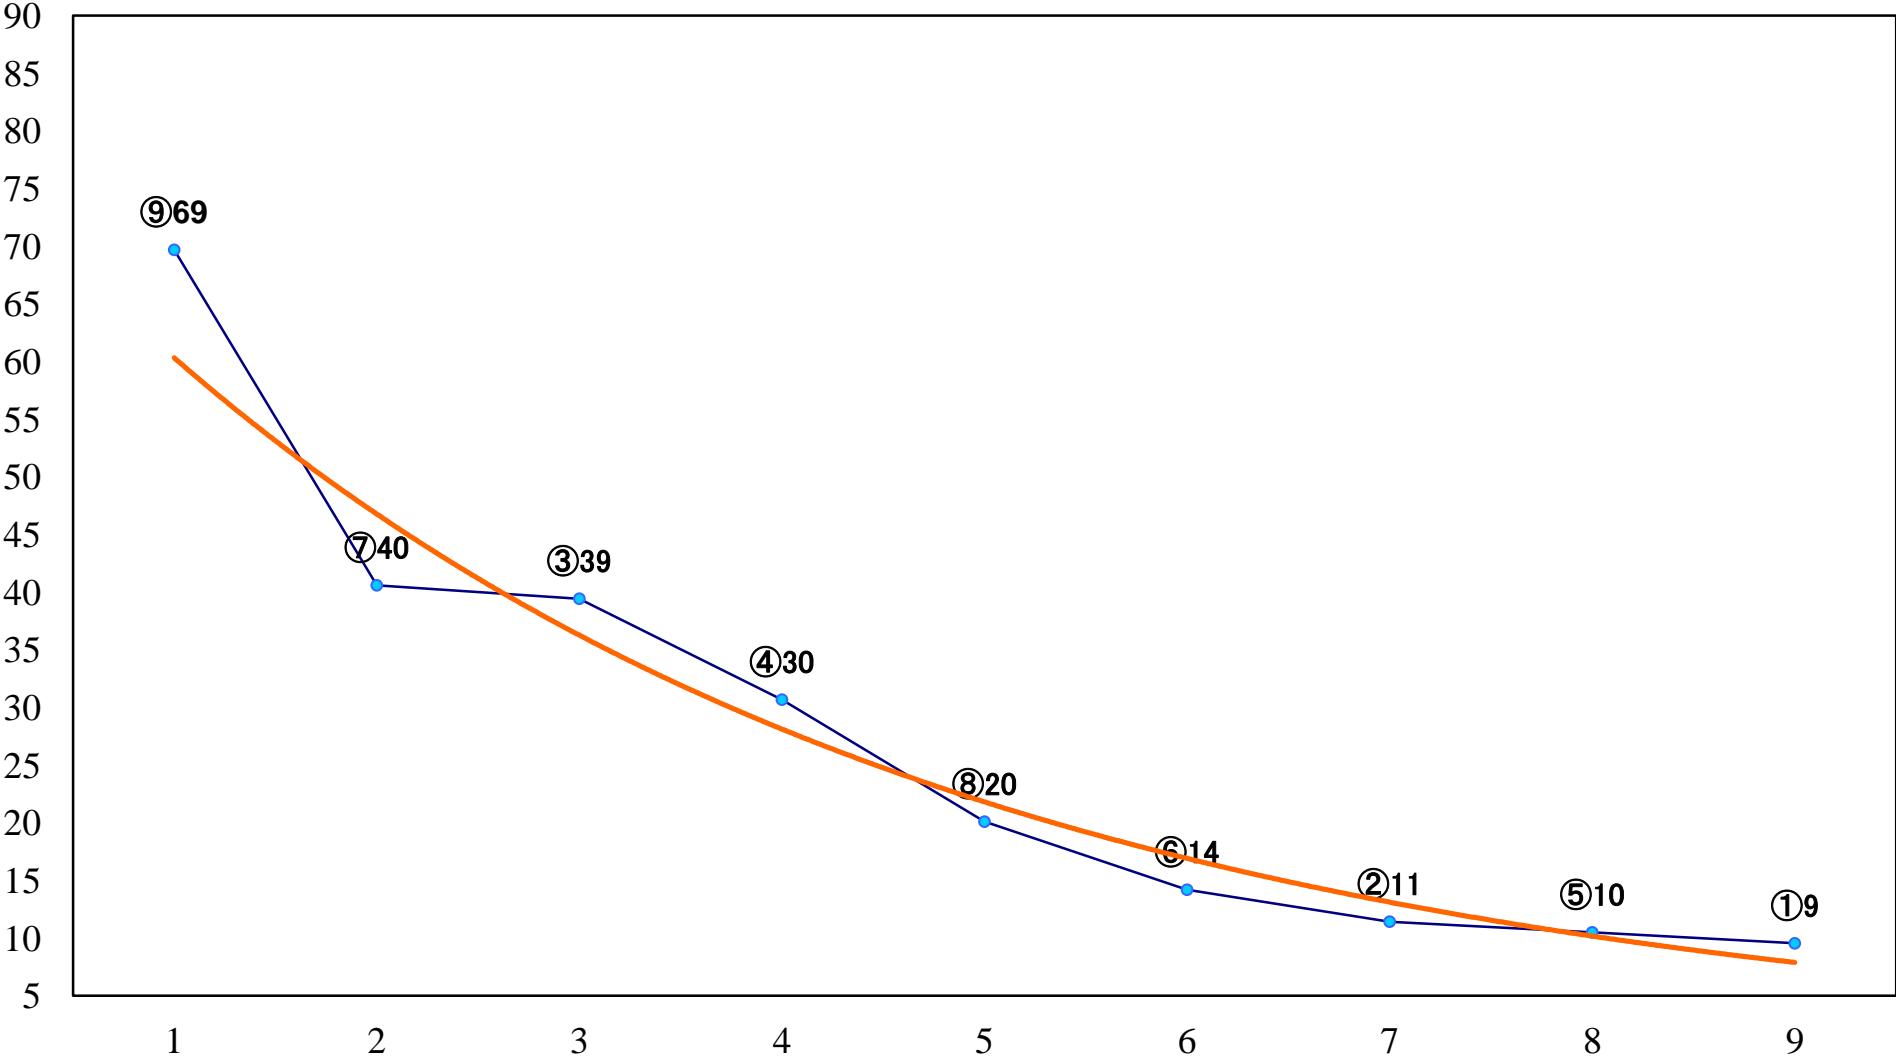

2022年12月27日(火) 浦和競馬 1R 10:20
2歳六 左1400mm