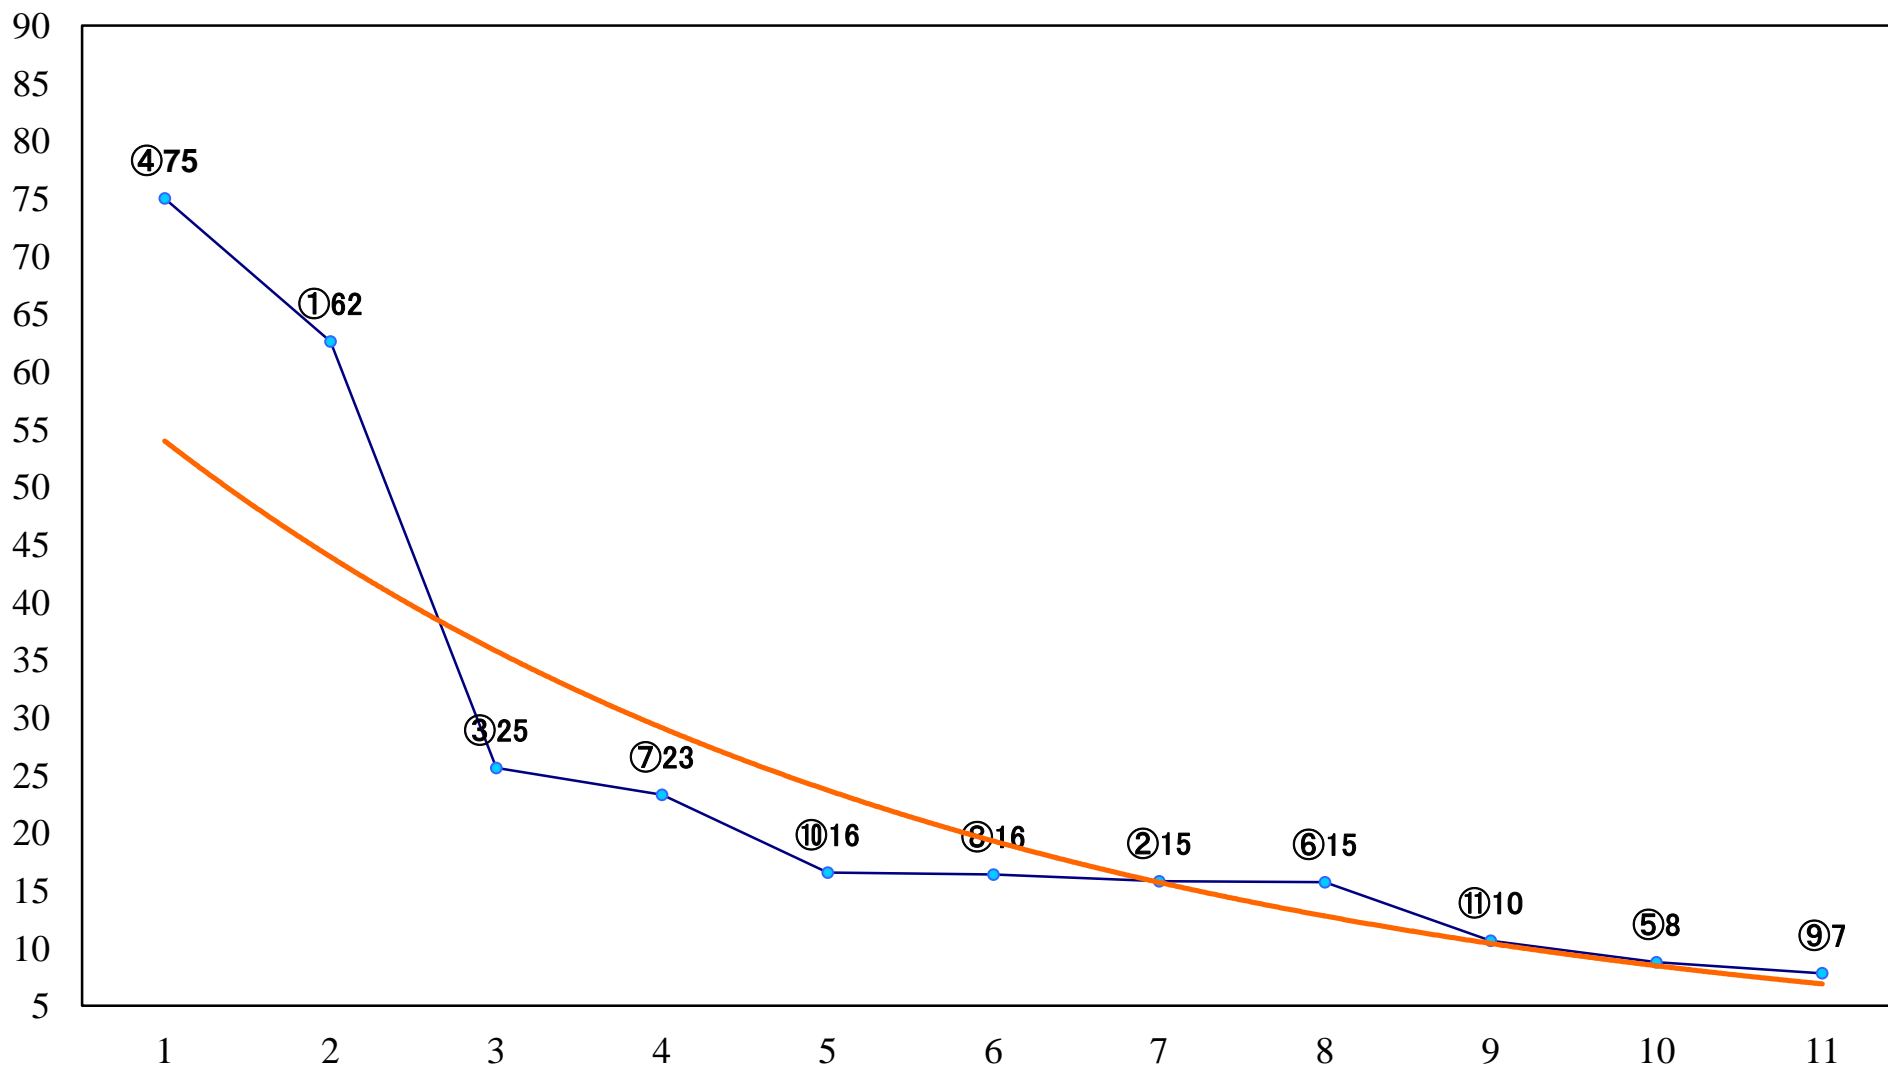

2022年12月27日(火) 浦和競馬 3R 11:20
3歳四選抜馬イ 左1400mm