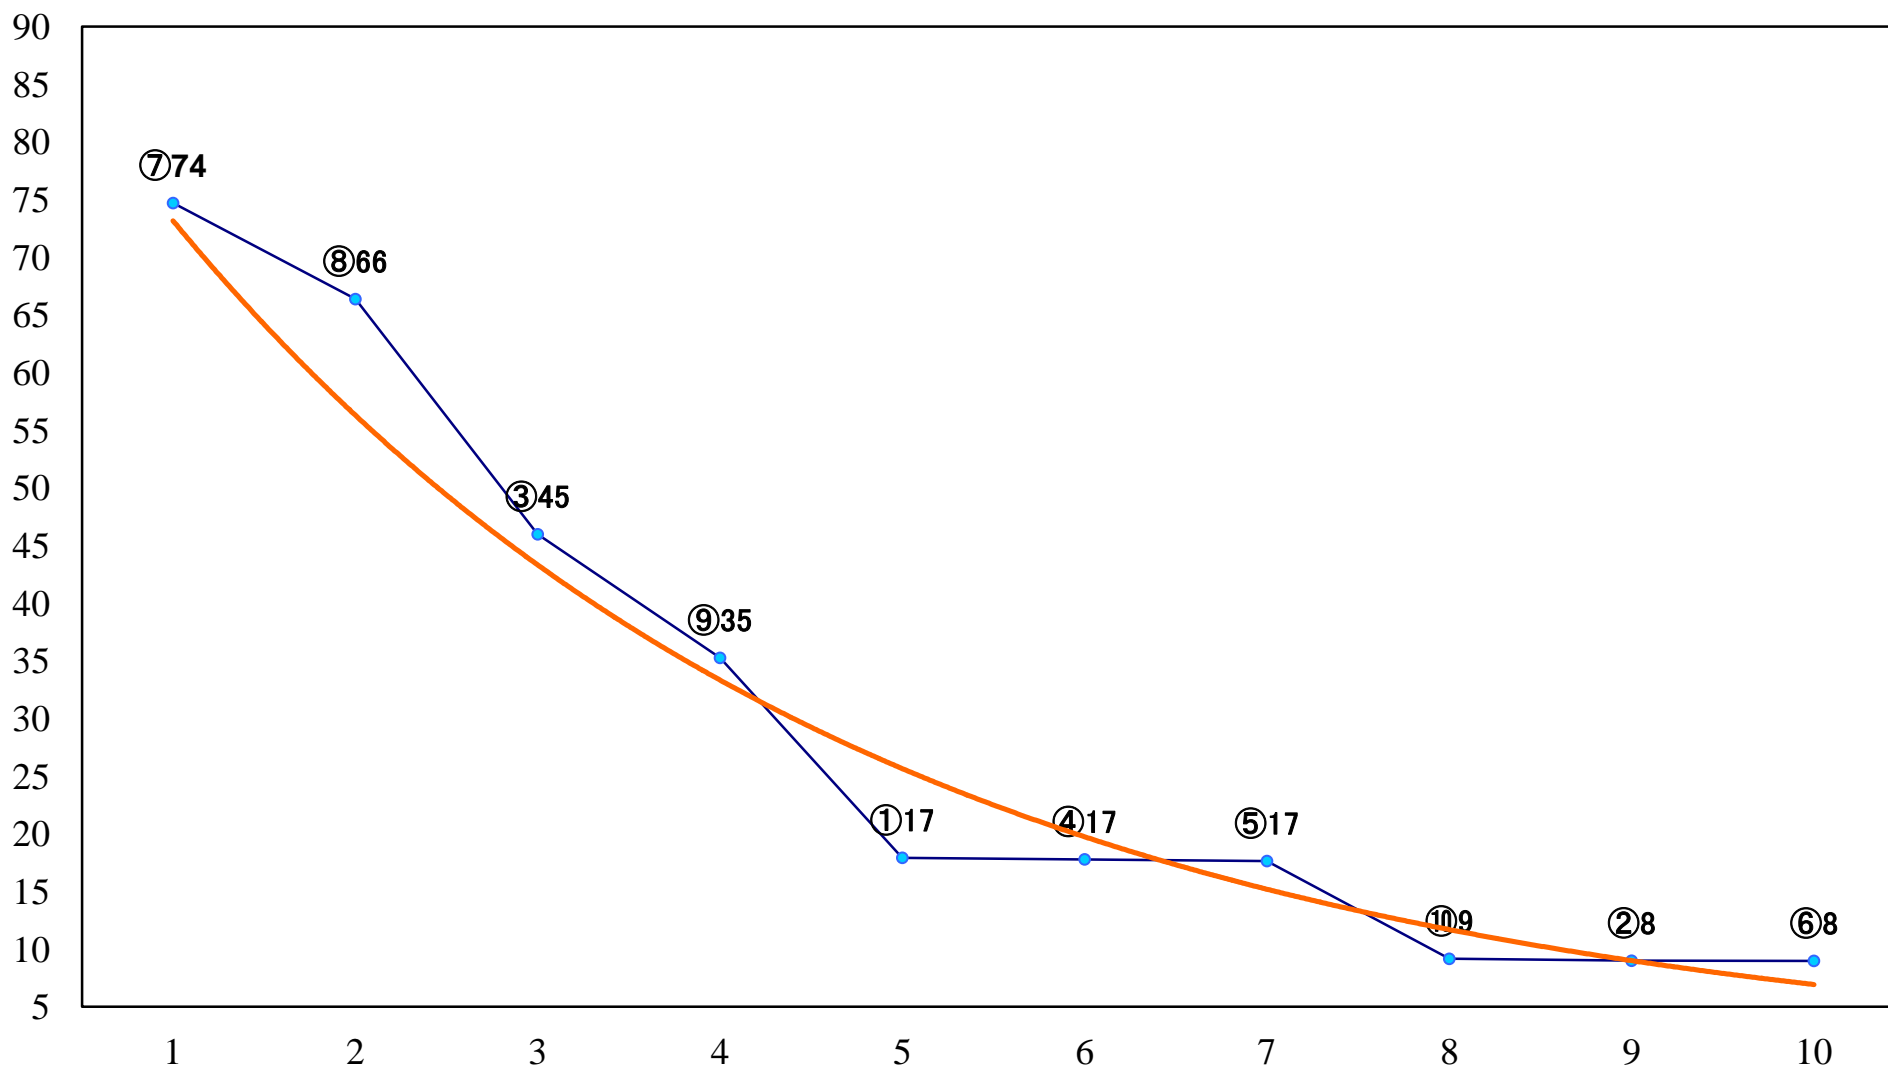

2022年12月27日(火) 浦和競馬 8R 13:50
深谷『渋沢栄一』賞C1六 左1500mm