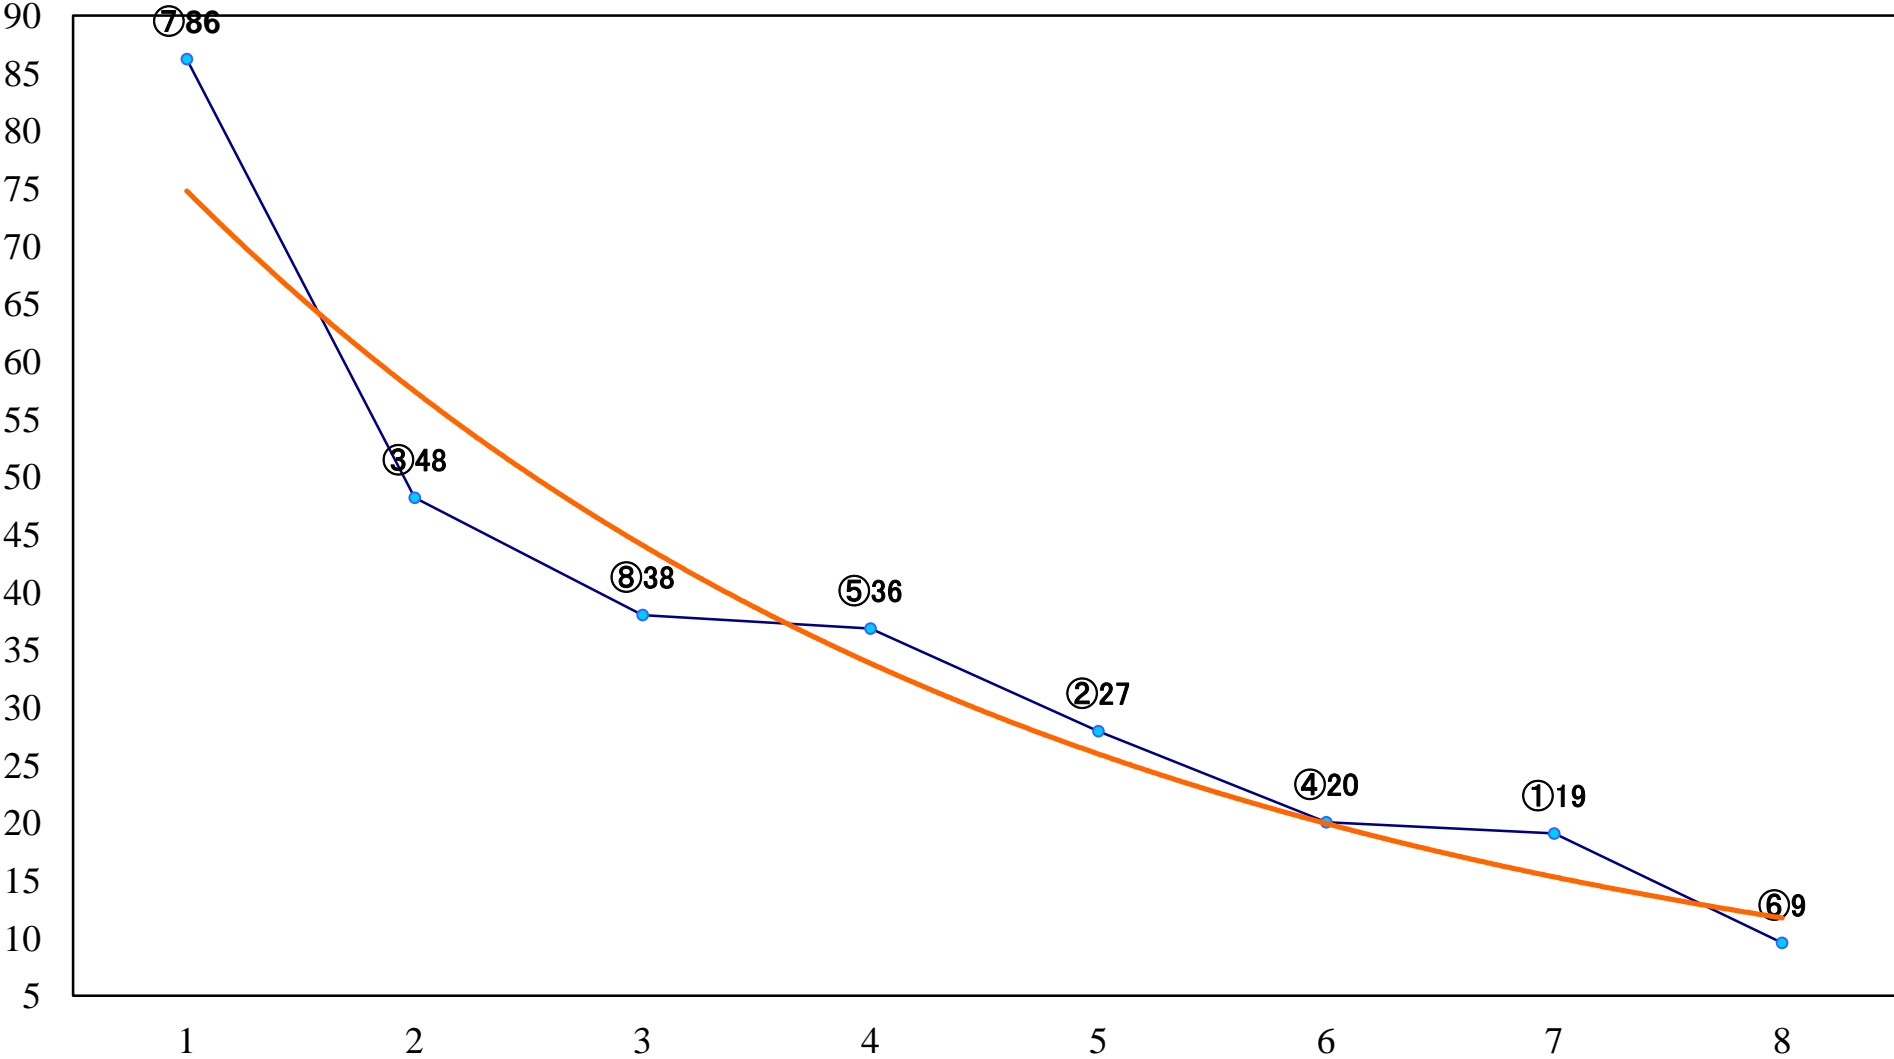

2022年12月27日(火) 浦和競馬 10R 15:00
山羊座特別C1ー 左1400mm

2022年12月27日(火) 浦和競馬 11R 15:35
暮来月特別B2一 左1500mm

2022年12月27日(火) 浦和競馬 12R 16:10
ファイナルドリーム特別B3ニ 左1500mm