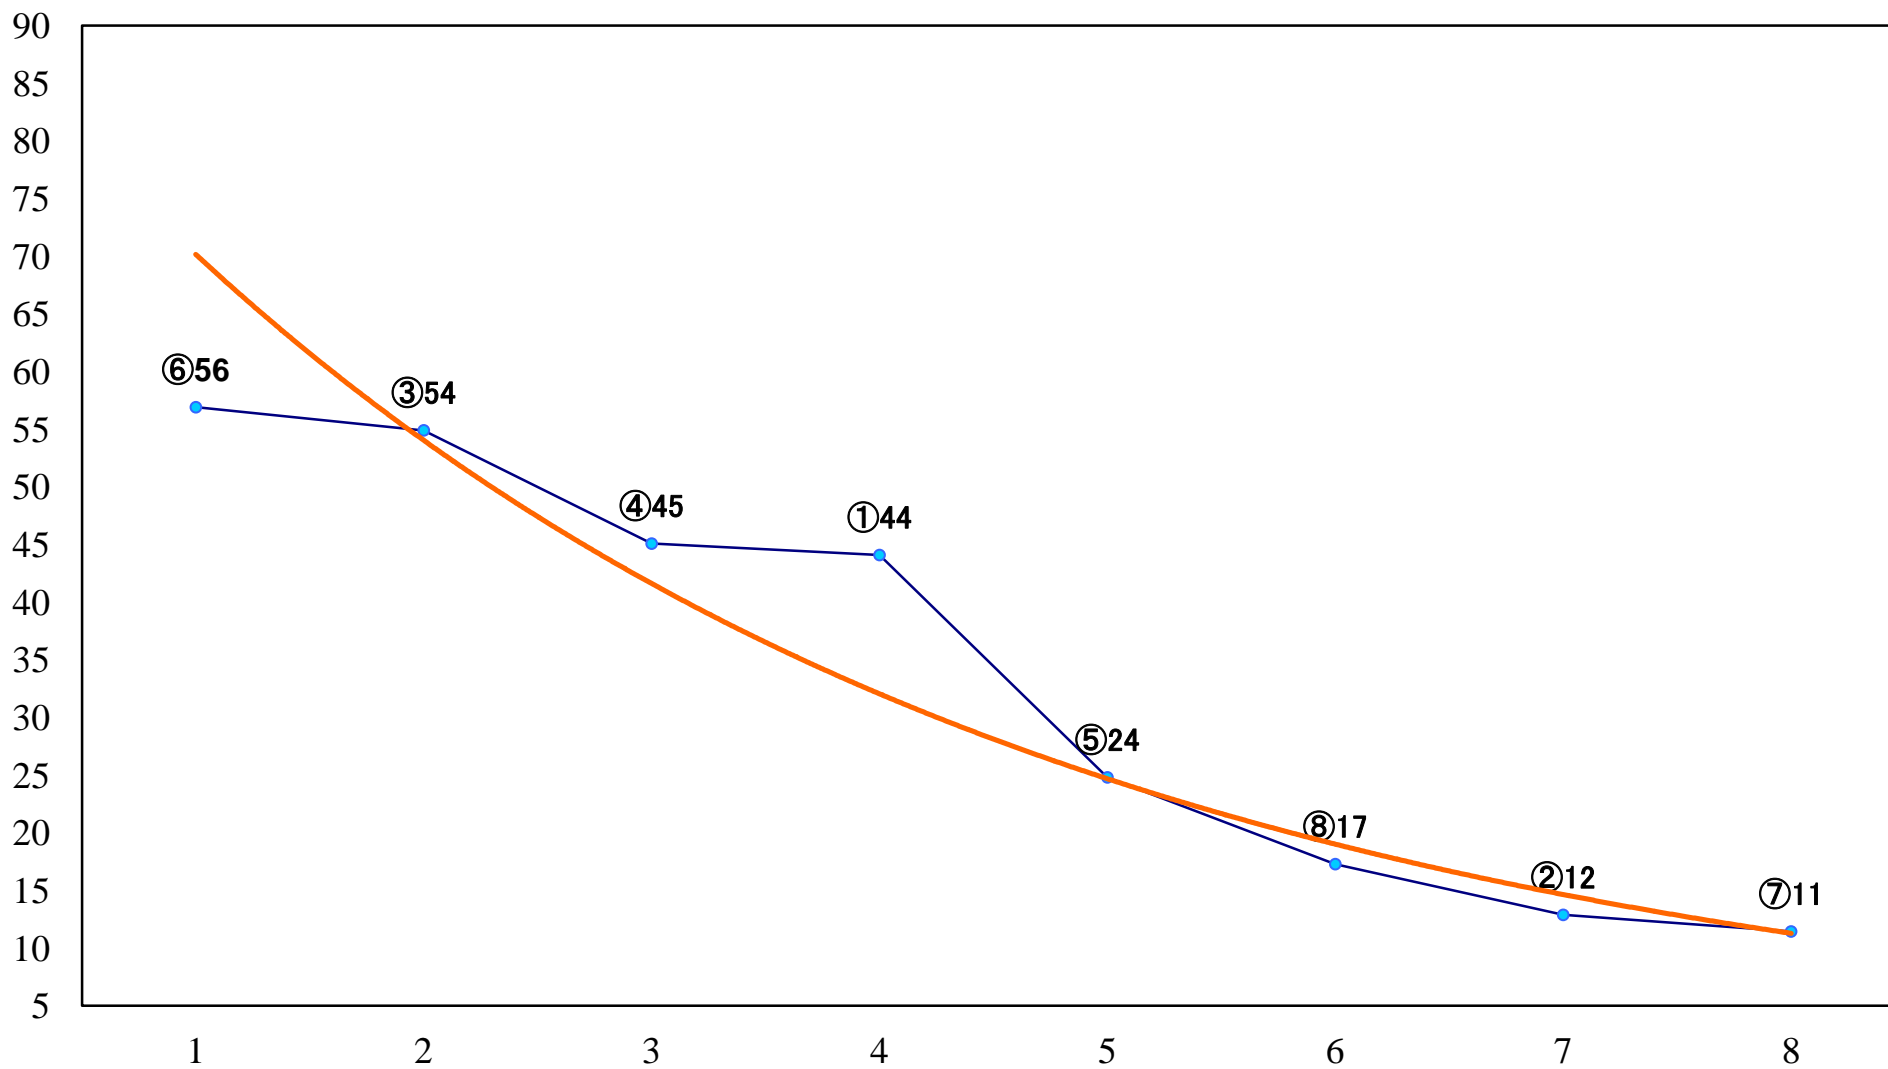

2022年12月27日(火) 浦和競馬 6R 12:50
ランチタイムチャレンジ3歳四選抜馬ア 左1400mm