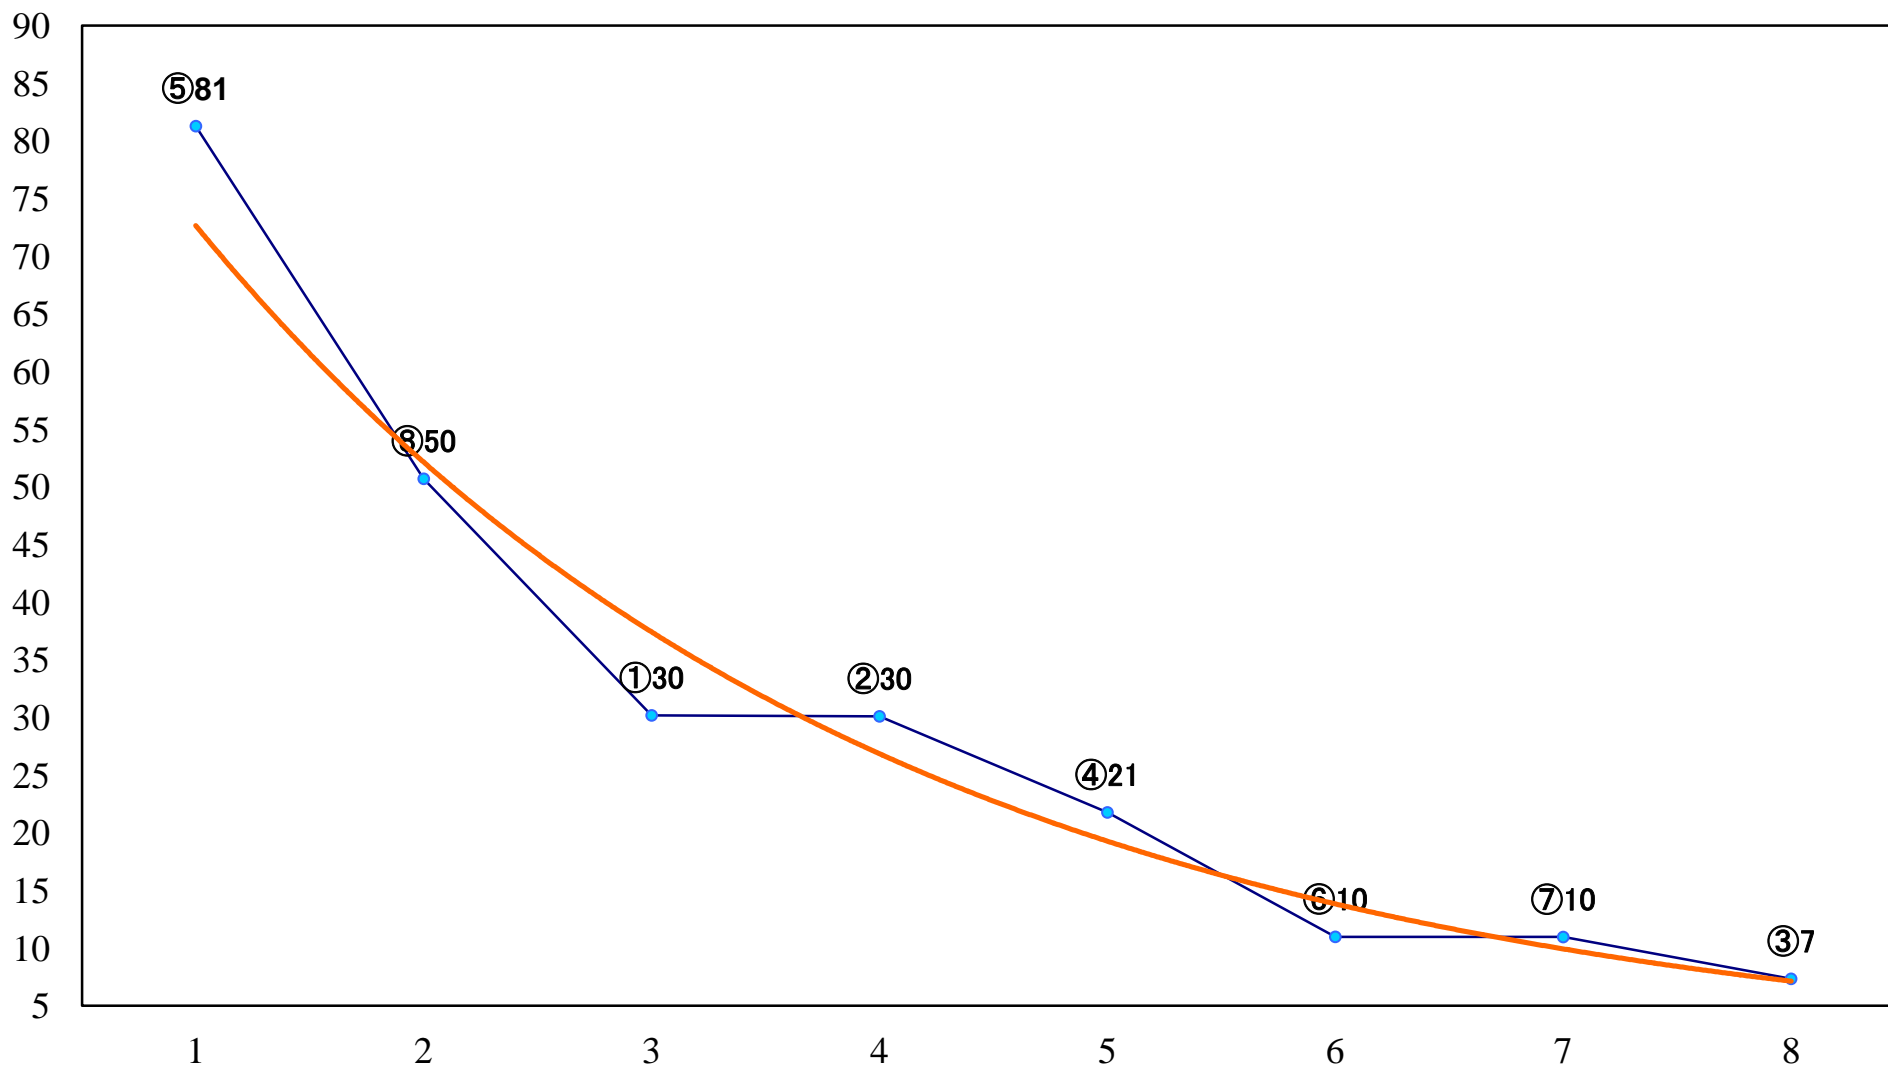

2022年12月28日(水) 大井競馬 6R 17:10
2歳120万円以下 右1200mm