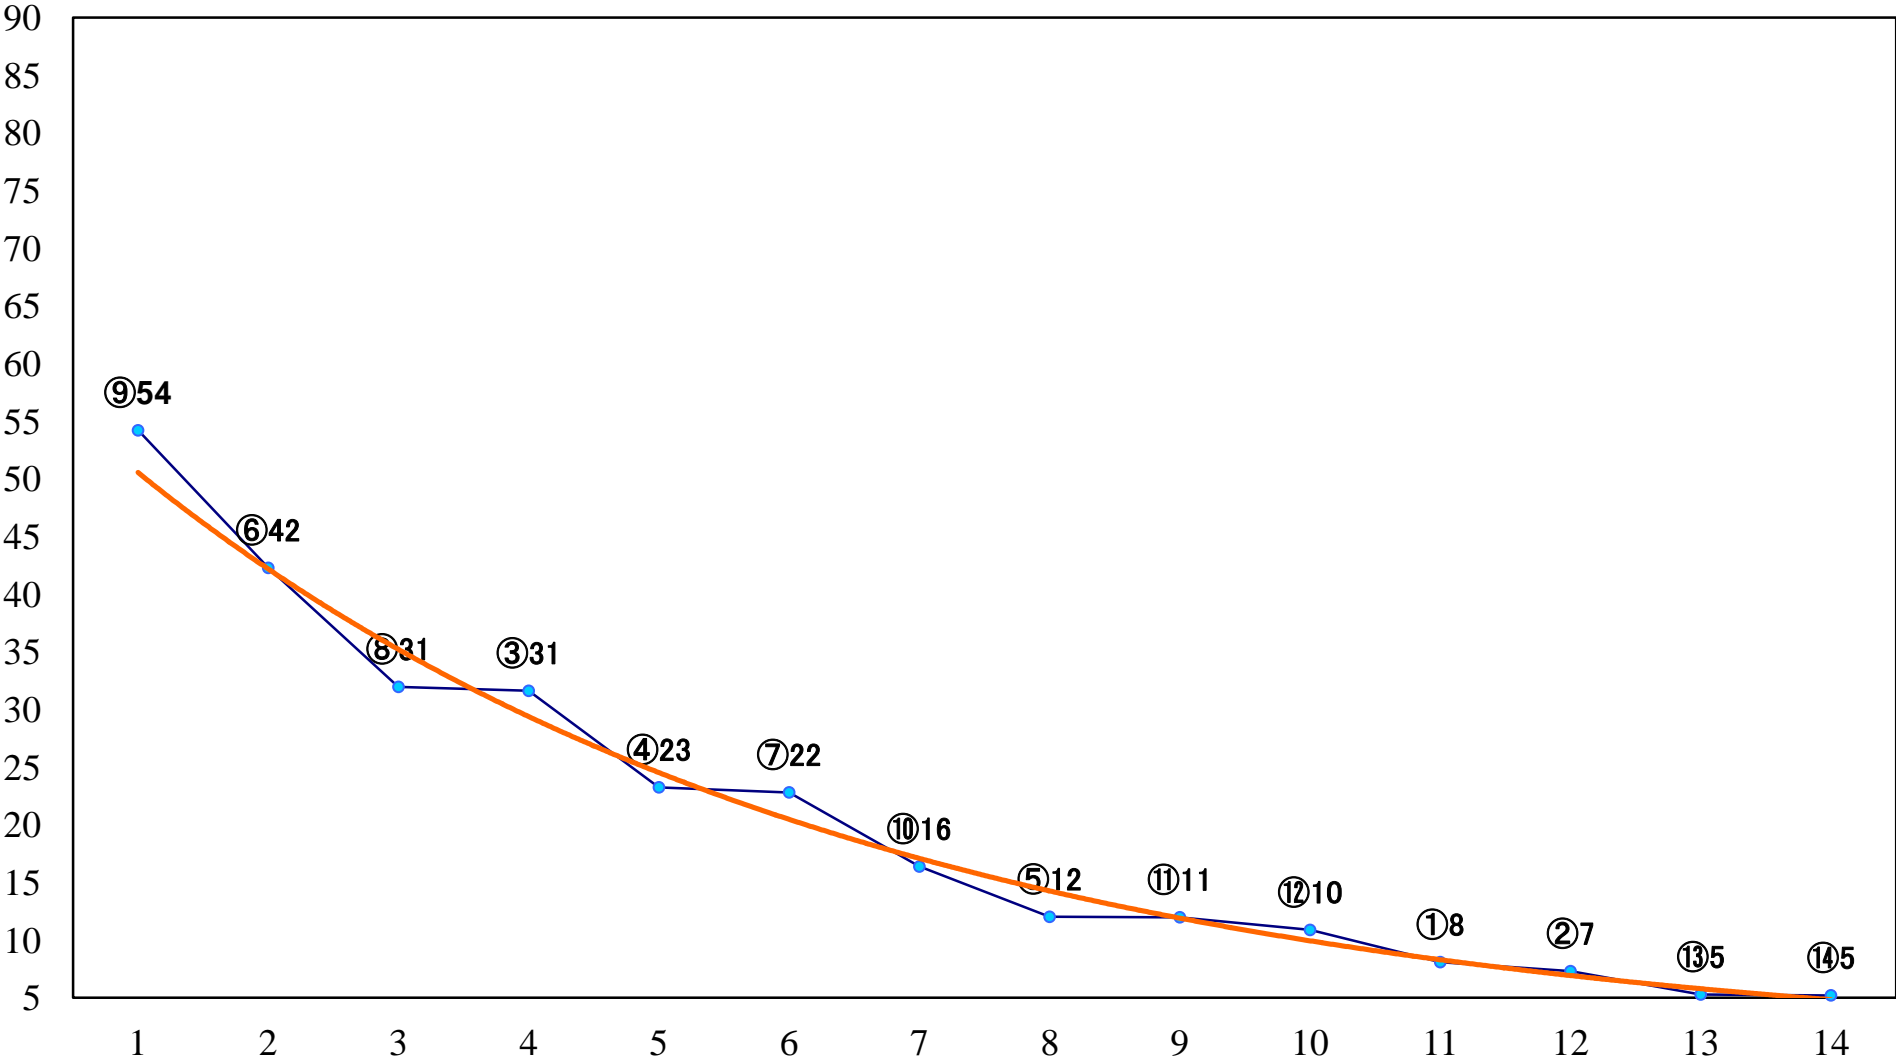

2022年12月28日(水) 大井競馬 7R 17:45
C1十 十一 十二 右1600mm