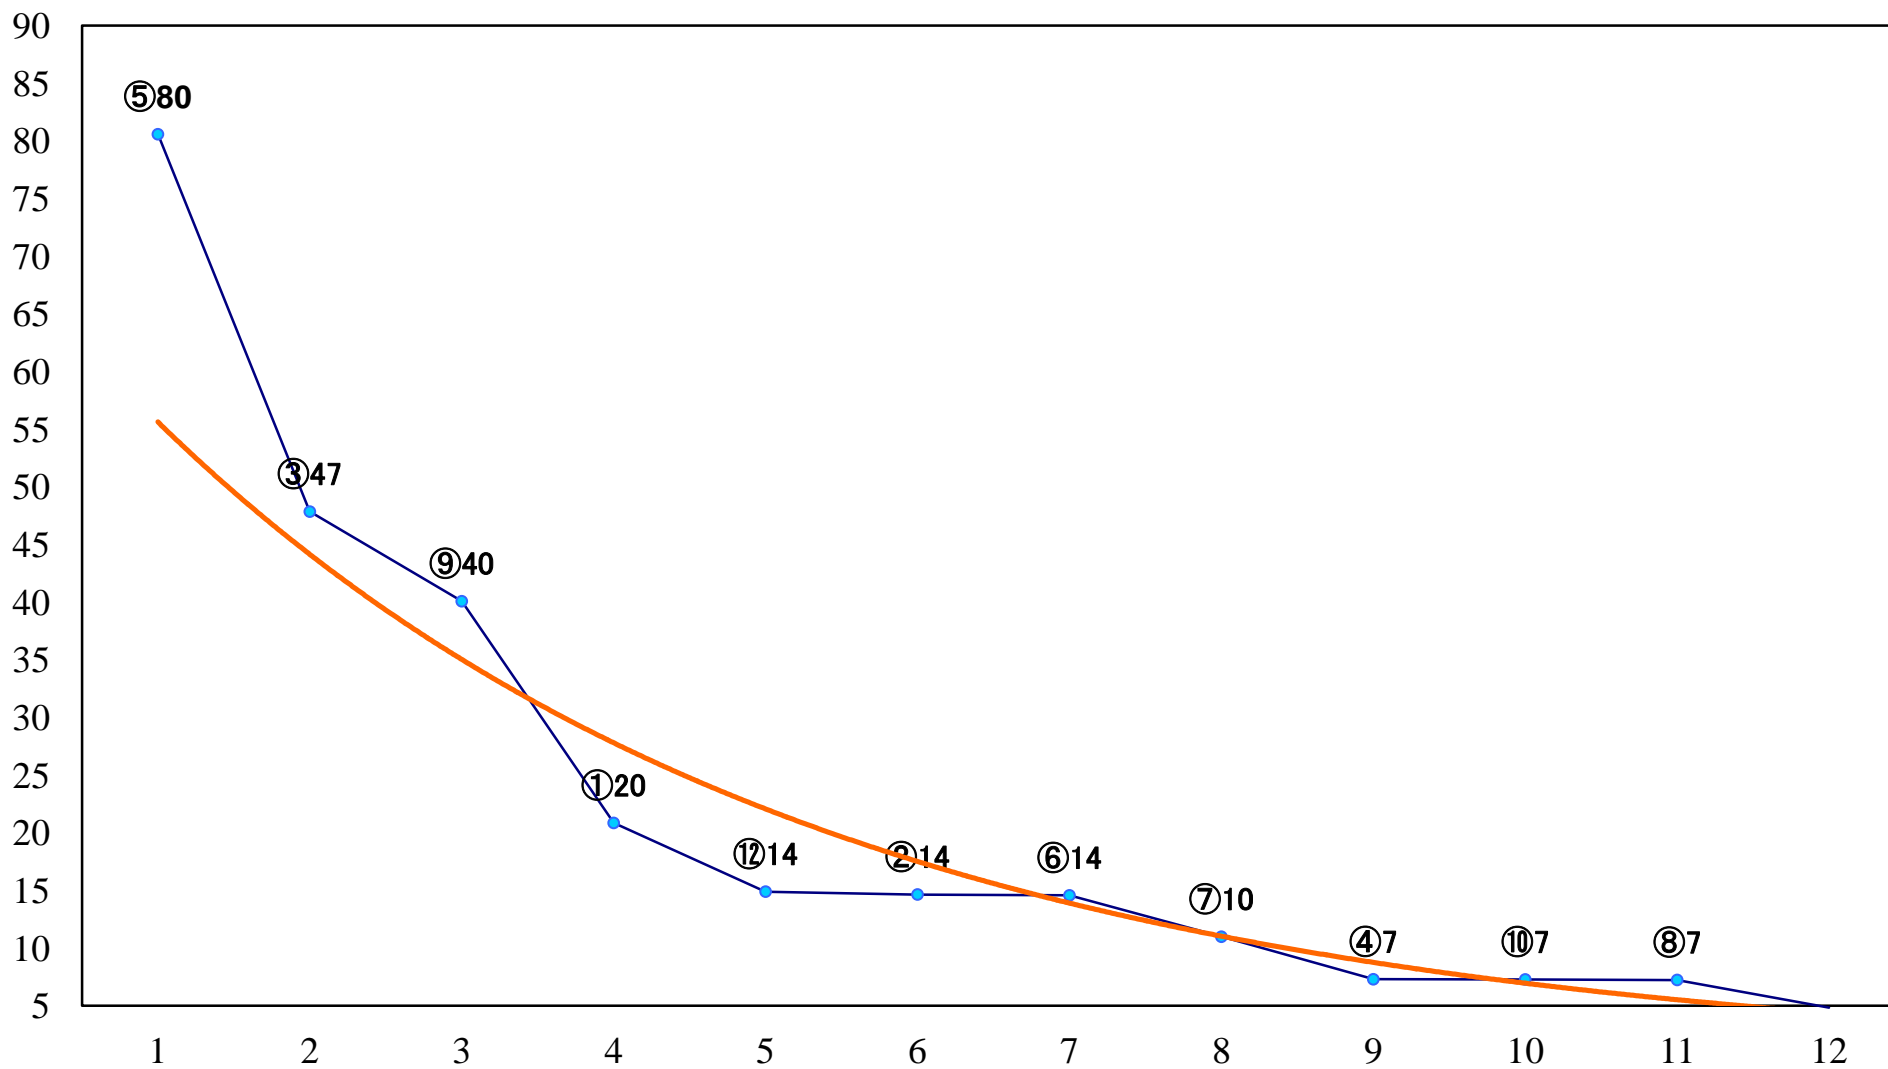

2022年12月28日(水) 大井競馬 1R 14:30
C2七八 右1600mm

2022年12月28日(水) 大井競馬 2R 15:00
C2七八 右1200mm

2022年12月28日(水) 大井競馬 3R 15:30
2歳87.8万円以下 右1400mm

2022年12月28日(水) 大井競馬 4R 16:00
2歳87.8万円以下 右1200mm

2022年12月28日(水) 大井競馬 5R 16:35
2歳120万円以下 右1400mm