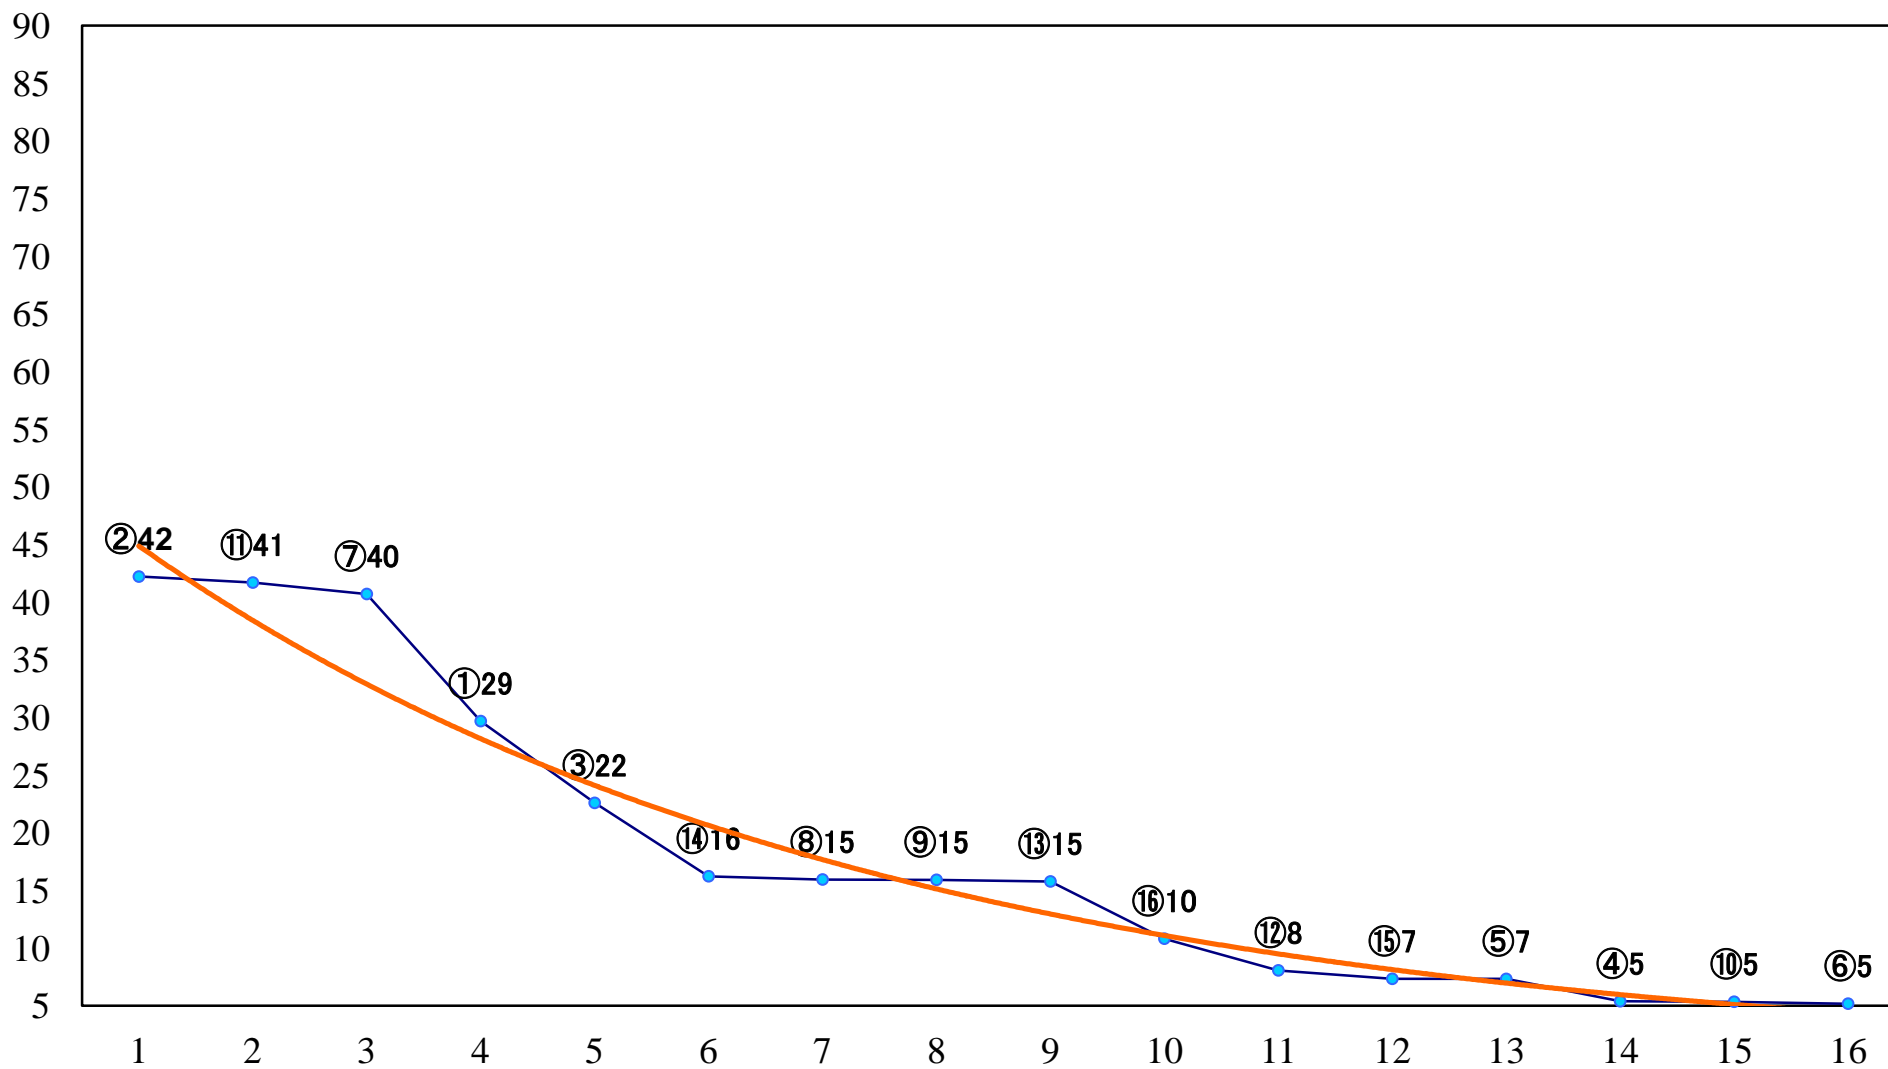

2022年12月28日(水) 大井競馬 6R 17:10
2歳120万円以下 右1200mm

2022年12月28日(水) 大井競馬 7R 17:45
C1十 十一 十二 右1600mm

2022年12月28日(水) 大井競馬 8R 18:20
パラダイス賞C1十 十一 十二 右1400mm

2022年12月28日(水) 大井競馬 9R 18:55
C1十 十一 十二 右1200mm

2022年12月28日(水) 大井競馬 10R 19:30
L-WING賞B2三選抜特別 右1400mm

2022年12月28日(水) 大井競馬 11R 20:10
イベルノ賞A2以下選抜特別 右1200mm

2022年12月28日(水) 大井競馬 12R 20:50
ラストウインクル賞B3三選抜特別 左1650mm