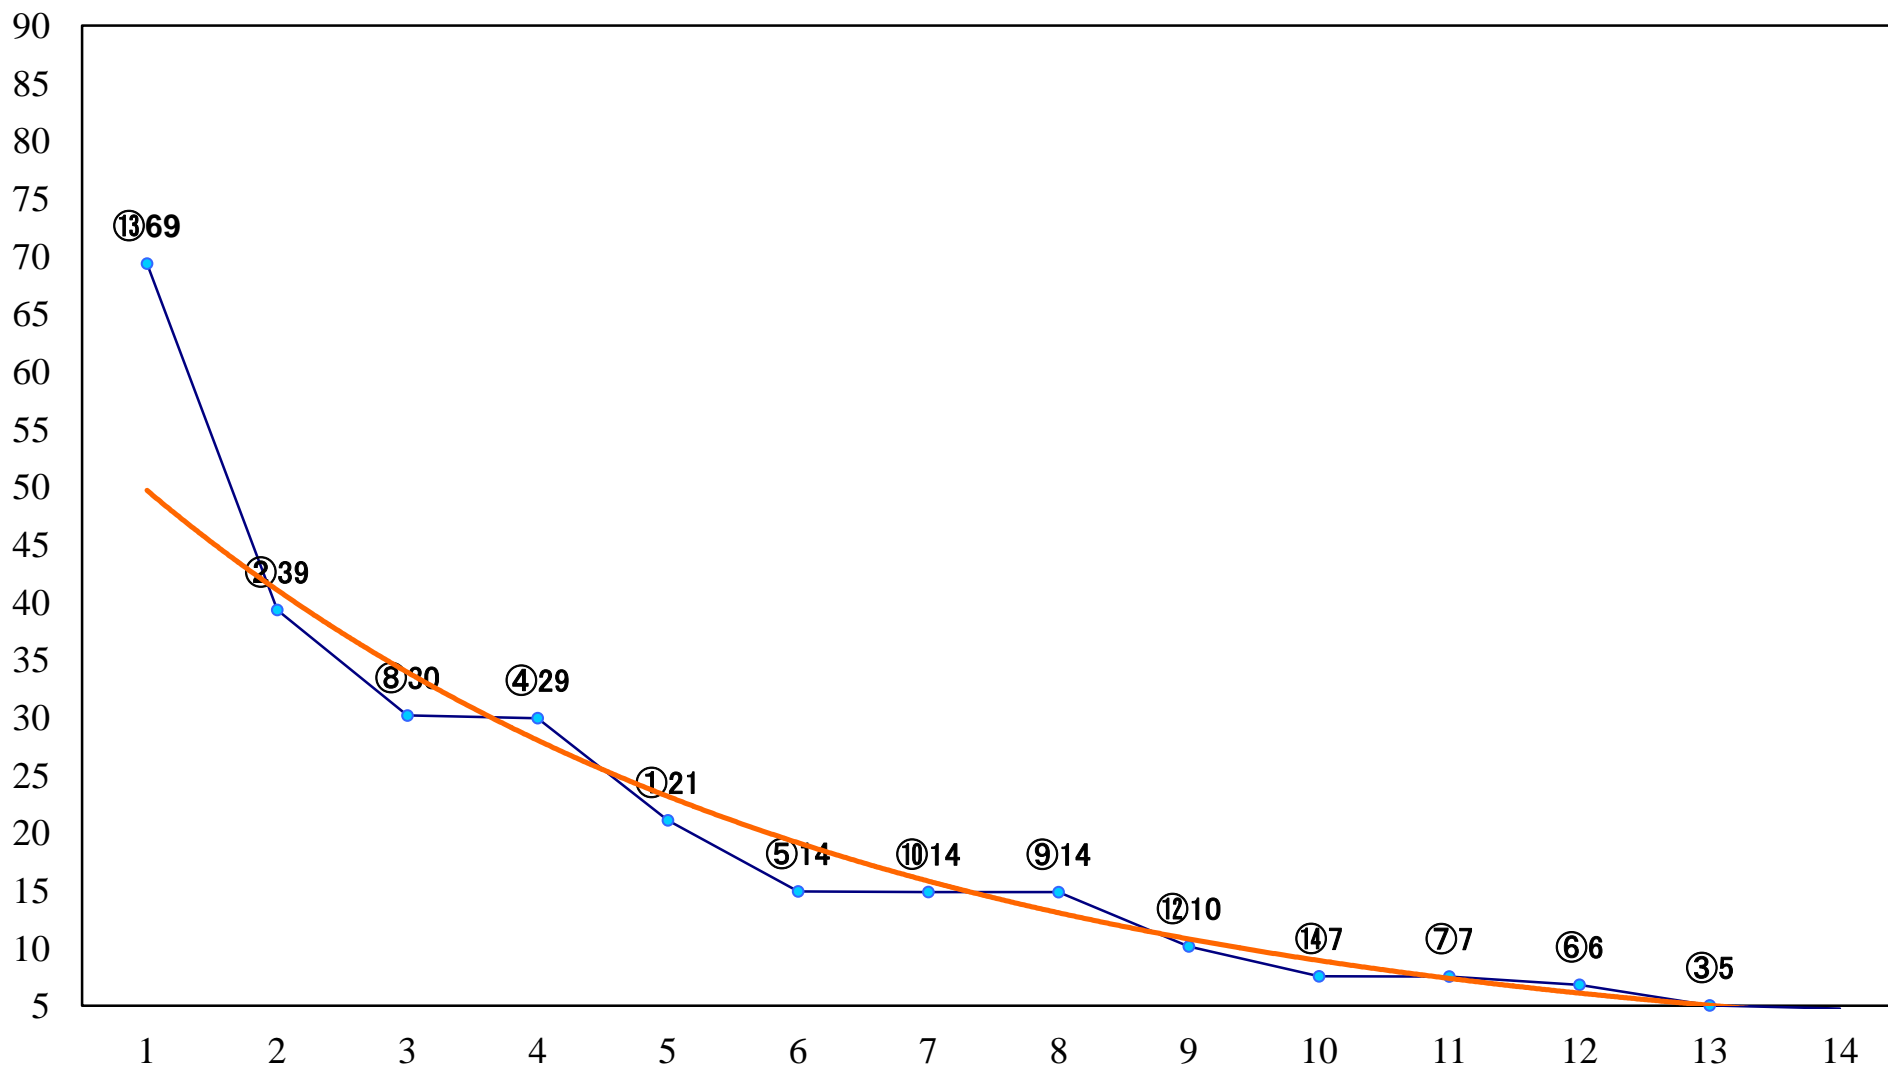

2022年12月28日(水) 大井競馬 1R 14:30
C2七八 右1600mm

2022年12月28日(水) 大井競馬 2R 15:00
C2七八 右1200mm

2022年12月28日(水) 大井競馬 3R 15:30
2歳87.8万円以下 右1400mm

2022年12月28日(水) 大井競馬 4R 16:00
2歳87.8万円以下 右1200mm

2022年12月28日(水) 大井競馬 5R 16:35
2歳120万円以下 右1400mm

2022年12月28日(水) 大井競馬 6R 17:10
2歳120万円以下 右1200mm

2022年12月28日(水) 大井競馬 7R 17:45
C1十 十一 十二 右1600mm

2022年12月28日(水) 大井競馬 8R 18:20
パラダイス賞C1十 十一 十二 右1400mm

2022年12月28日(水) 大井競馬 9R 18:55
C1十 十一 十二 右1200mm

2022年12月28日(水) 大井競馬 10R 19:30
L-WING賞B2三選抜特別 右1400mm

2022年12月28日(水) 大井競馬 11R 20:10
イベルノ賞A2以下選抜特別 右1200mm

2022年12月28日(水) 大井競馬 12R 20:50
ラストウインクル賞B3三選抜特別 左1650mm