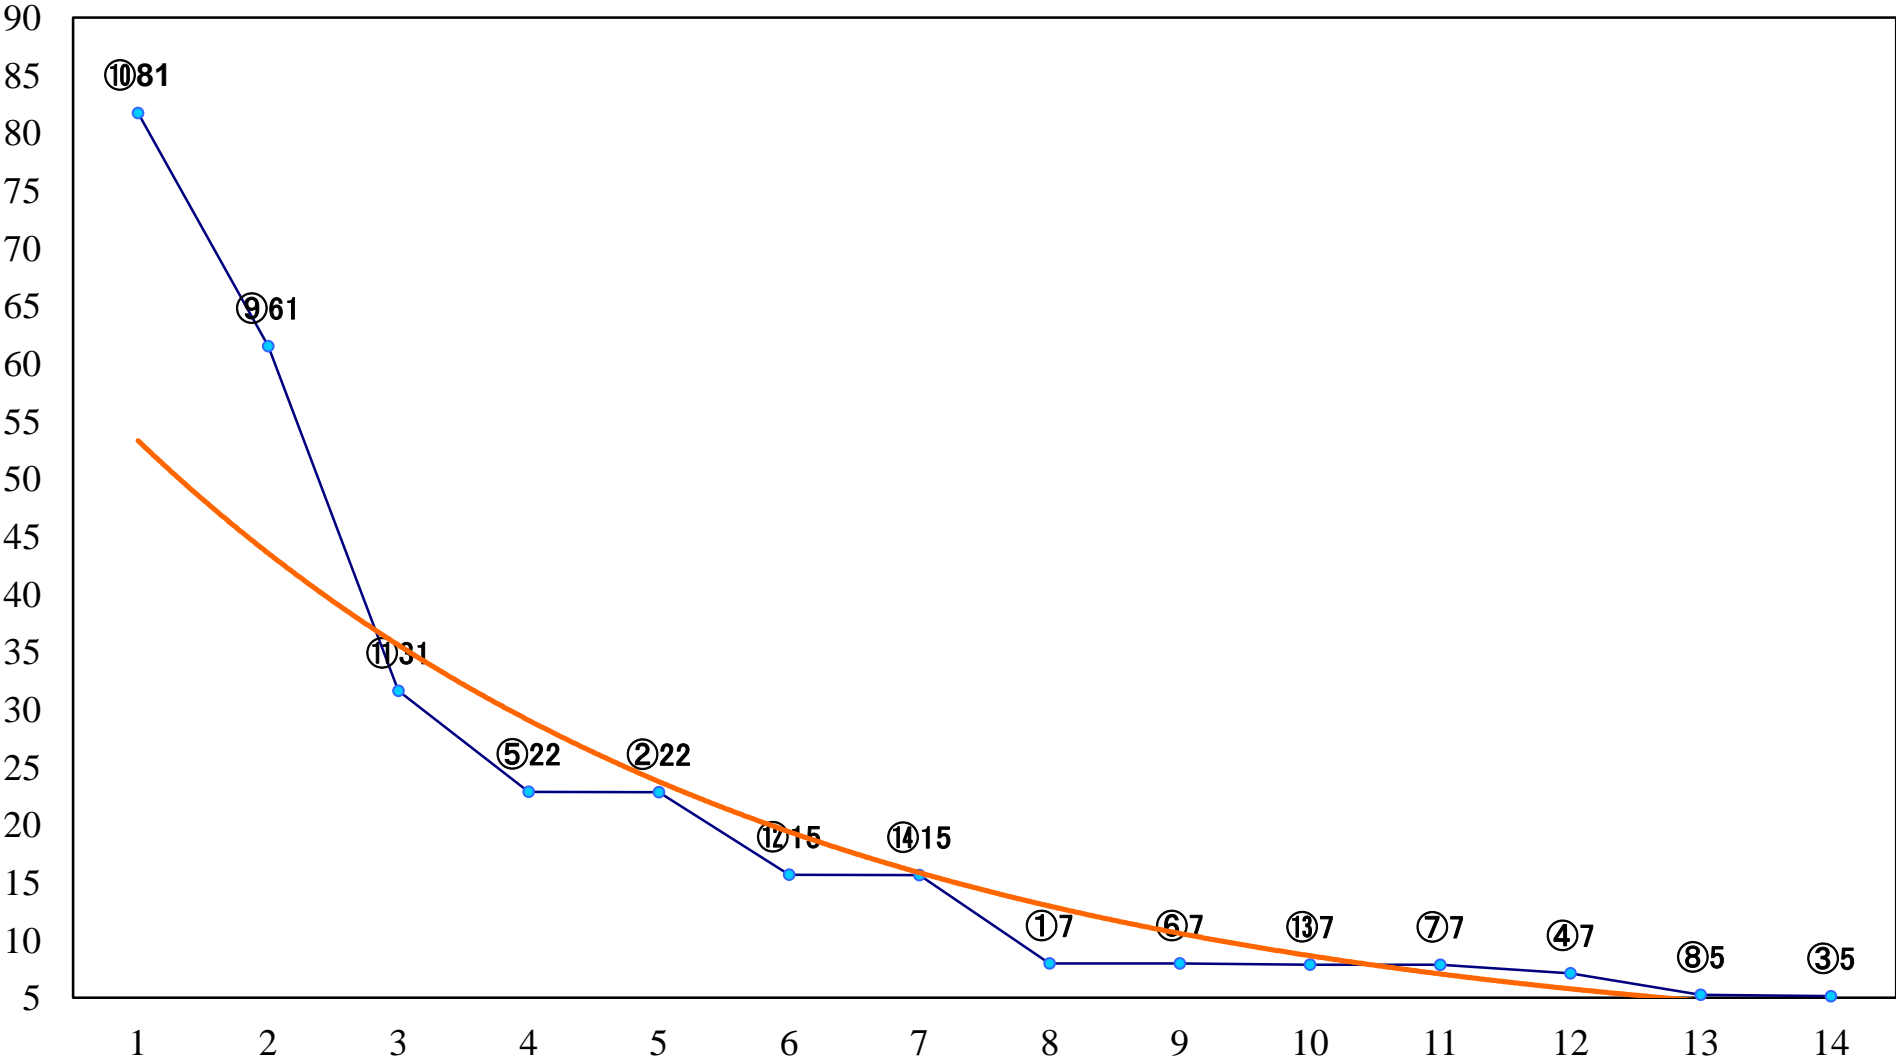

2022年12月28日(水) 大井競馬 8R 18:20
パラダイス賞C1十 十一 十二 右1400mm