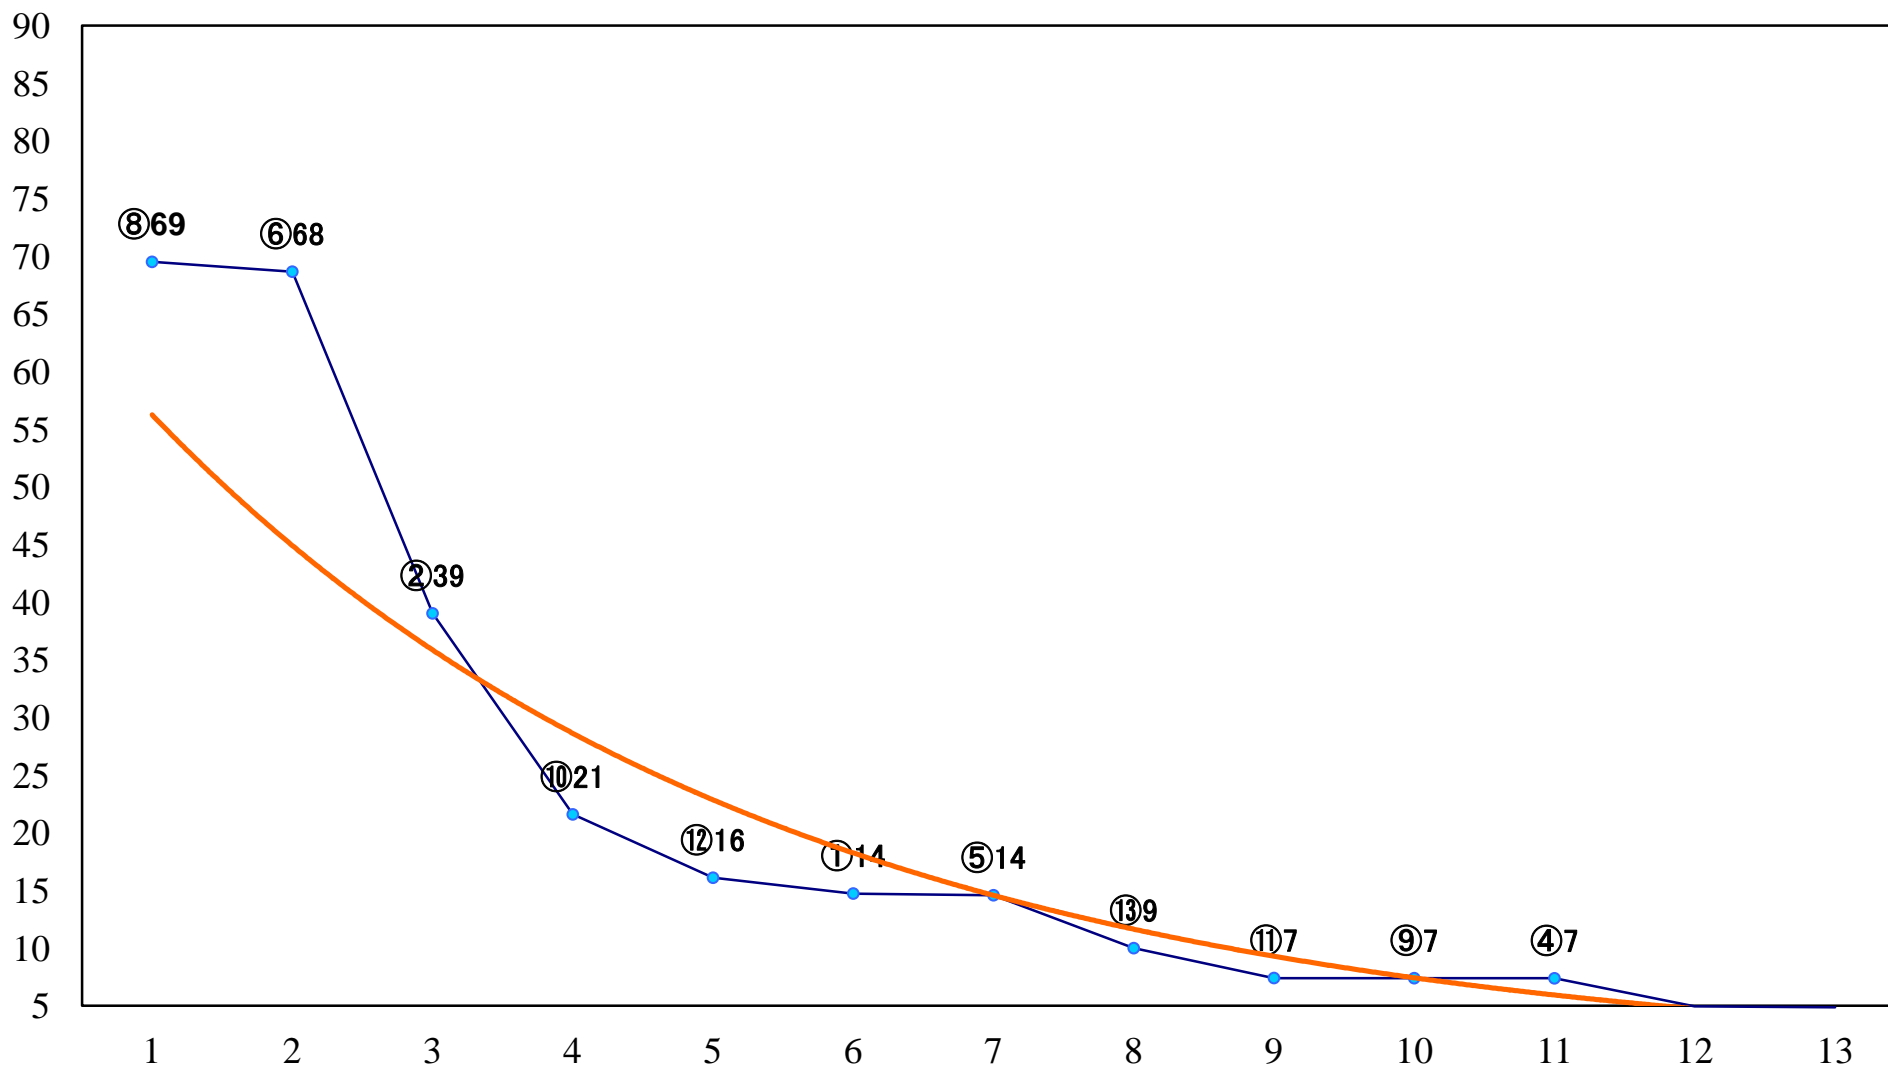

2022年12月28日(水) 大井競馬 1R 14:30
C2七八 右1600mm

2022年12月28日(水) 大井競馬 2R 15:00
C2七八 右1200mm

2022年12月28日(水) 大井競馬 3R 15:30
2歳87.8万円以下 右1400mm

2022年12月28日(水) 大井競馬 4R 16:00
2歳87.8万円以下 右1200mm

2022年12月28日(水) 大井競馬 5R 16:35
2歳120万円以下 右1400mm