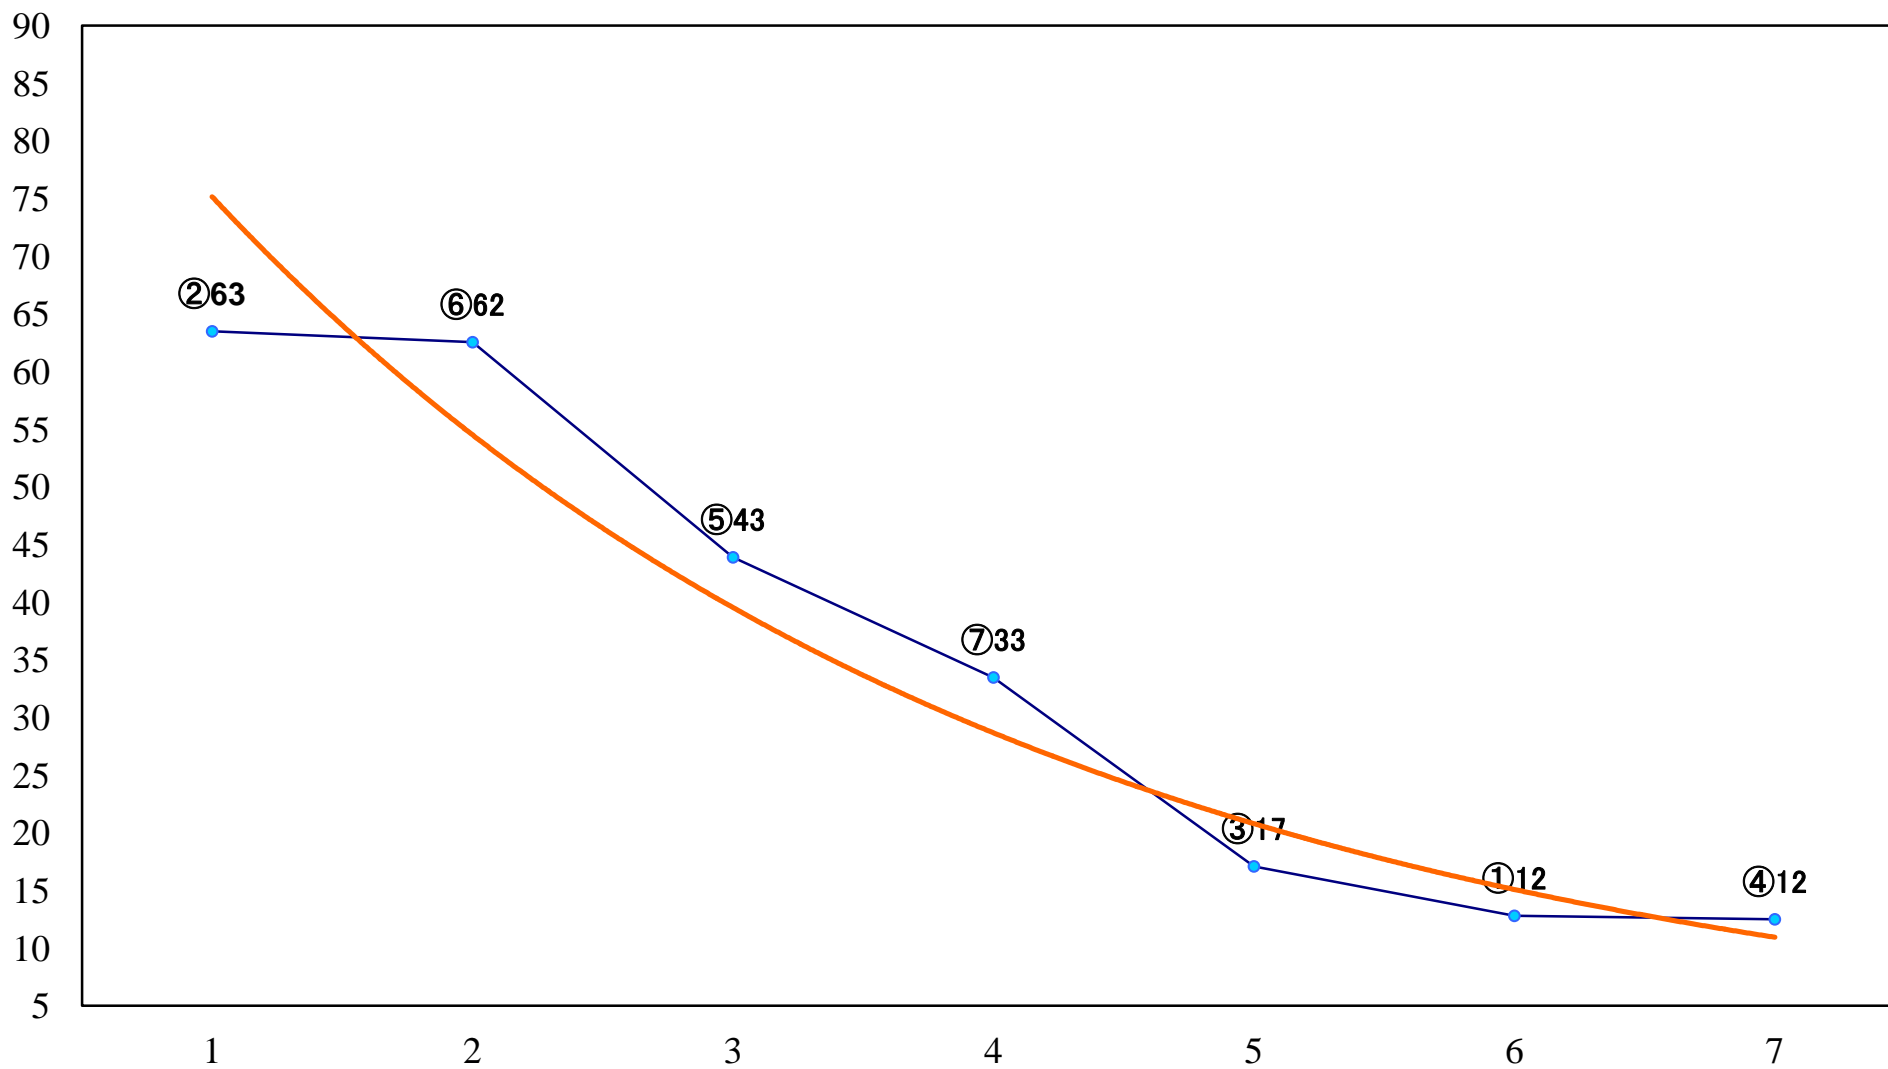

2022年12月28日(水) 大井競馬 11R 20:10
イベルノ賞A2以下選抜特別 右1200mm