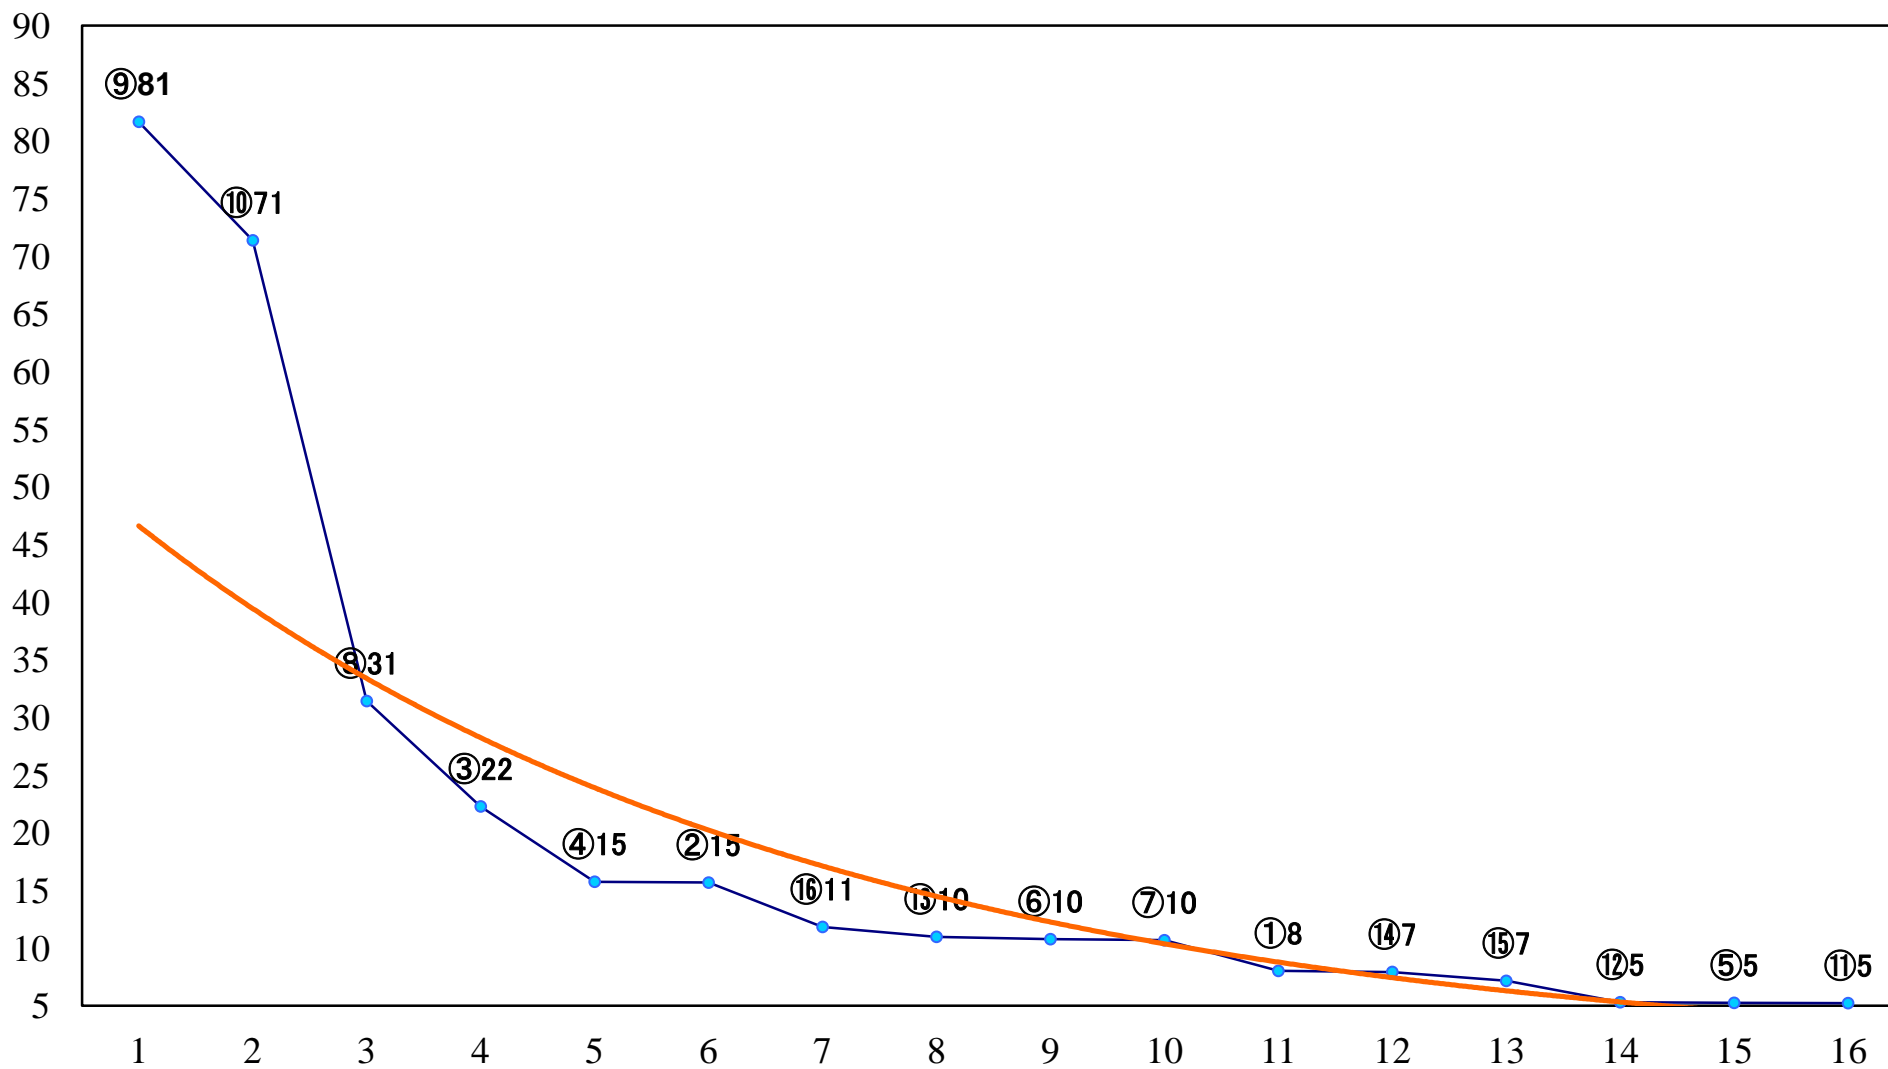

2022年12月28日(水) 大井競馬 1R 14:30
C2七八 右1600mm

2022年12月28日(水) 大井競馬 2R 15:00
C2七八 右1200mm

2022年12月28日(水) 大井競馬 3R 15:30
2歳87.8万円以下 右1400mm

2022年12月28日(水) 大井競馬 4R 16:00
2歳87.8万円以下 右1200mm

2022年12月28日(水) 大井競馬 5R 16:35
2歳120万円以下 右1400mm

2022年12月28日(水) 大井競馬 6R 17:10
2歳120万円以下 右1200mm

2022年12月28日(水) 大井競馬 7R 17:45
C1十 十一 十二 右1600mm

2022年12月28日(水) 大井競馬 8R 18:20
パラダイス賞C1十 十一 十二 右1400mm

2022年12月28日(水) 大井競馬 9R 18:55
C1十 十一 十二 右1200mm

2022年12月28日(水) 大井競馬 10R 19:30
L-WING賞B2三選抜特別 右1400mm

2022年12月28日(水) 大井競馬 11R 20:10
イベルノ賞A2以下選抜特別 右1200mm

2022年12月28日(水) 大井競馬 12R 20:50
ラストウインクル賞B3三選抜特別 左1650mm