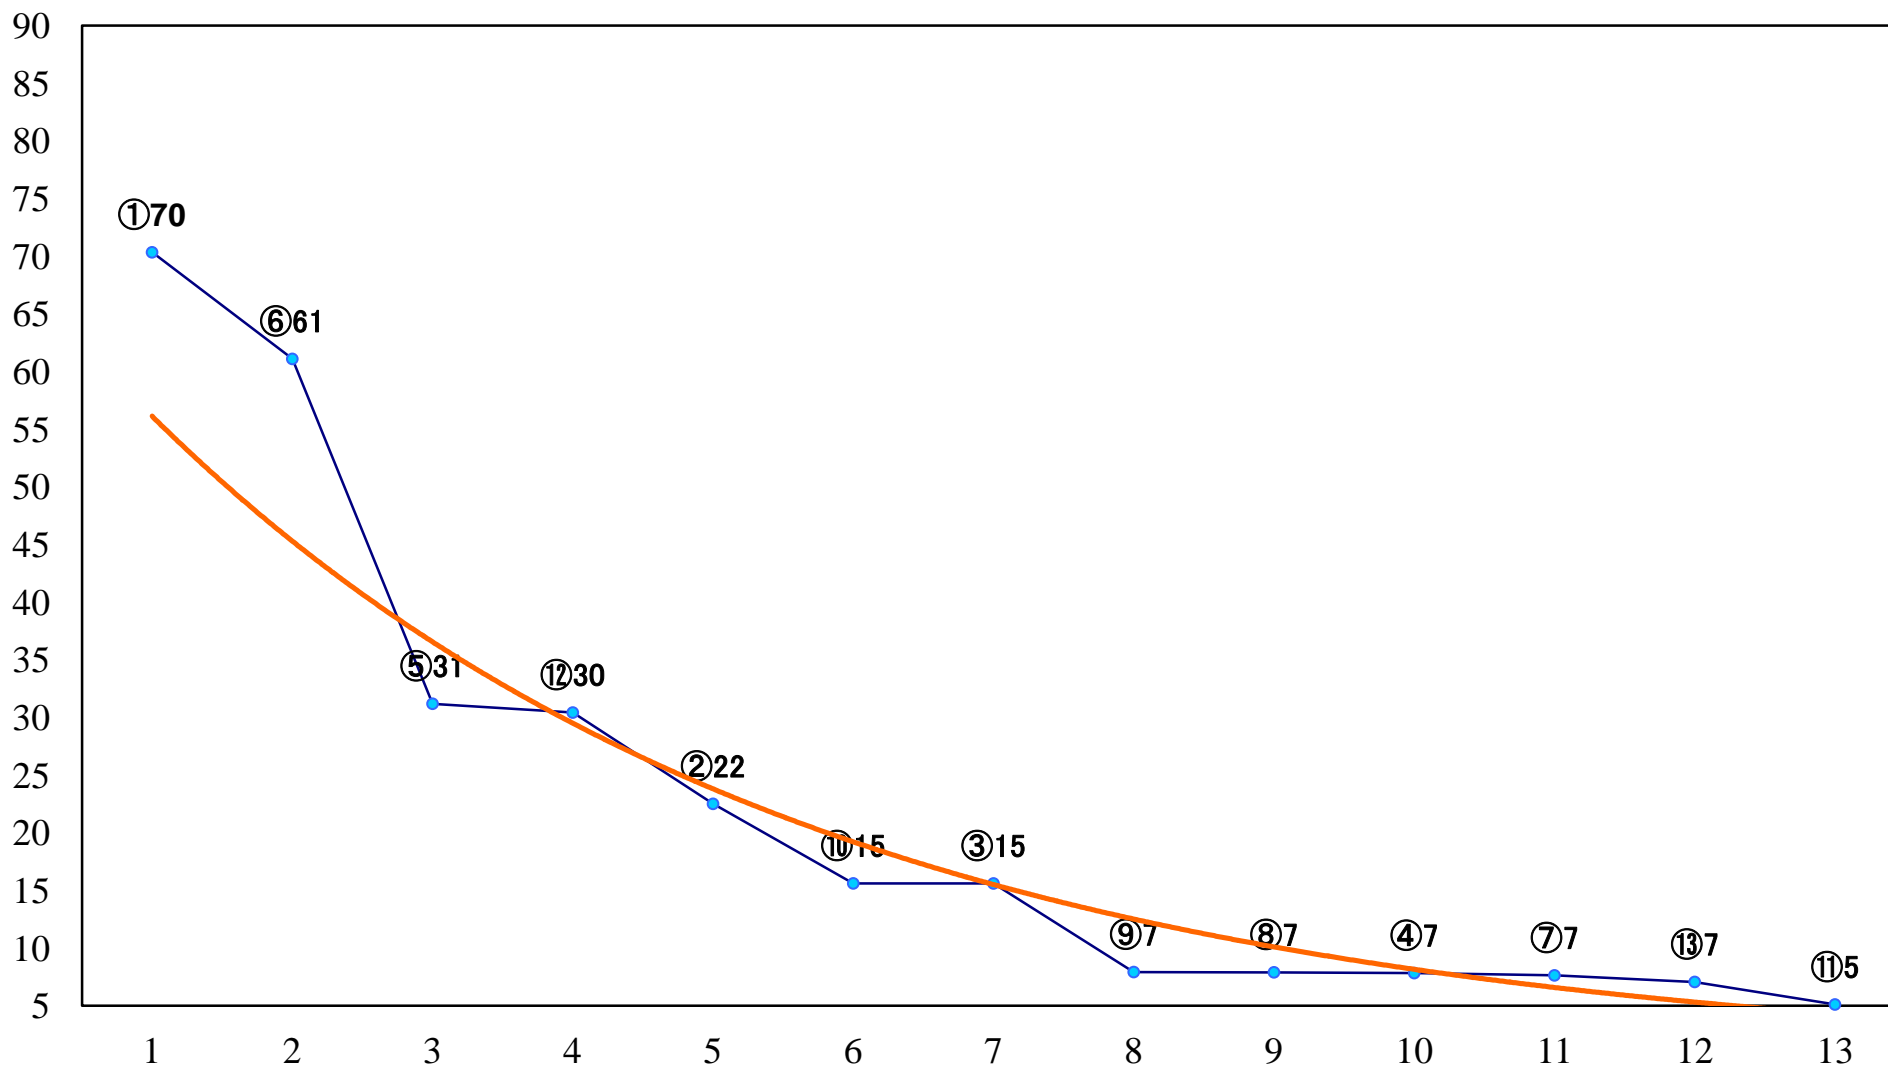

2022年12月28日(水) 大井競馬 1R 14:30
C2七八 右1600mm

2022年12月28日(水) 大井競馬 2R 15:00
C2七八 右1200mm

2022年12月28日(水) 大井競馬 3R 15:30
2歳87.8万円以下 右1400mm

2022年12月28日(水) 大井競馬 4R 16:00
2歳87.8万円以下 右1200mm

2022年12月28日(水) 大井競馬 5R 16:35
2歳120万円以下 右1400mm

2022年12月28日(水) 大井競馬 6R 17:10
2歳120万円以下 右1200mm

2022年12月28日(水) 大井競馬 7R 17:45
C1十 十一 十二 右1600mm

2022年12月28日(水) 大井競馬 8R 18:20
パラダイス賞C1十 十一 十二 右1400mm

2022年12月28日(水) 大井競馬 9R 18:55
C1十 十一 十二 右1200mm

2022年12月28日(水) 大井競馬 10R 19:30
L-WING賞B2三選抜特別 右1400mm

2022年12月28日(水) 大井競馬 11R 20:10
イベルノ賞A2以下選抜特別 右1200mm

2022年12月28日(水) 大井競馬 12R 20:50
ラストウインクル賞B3三選抜特別 左1650mm