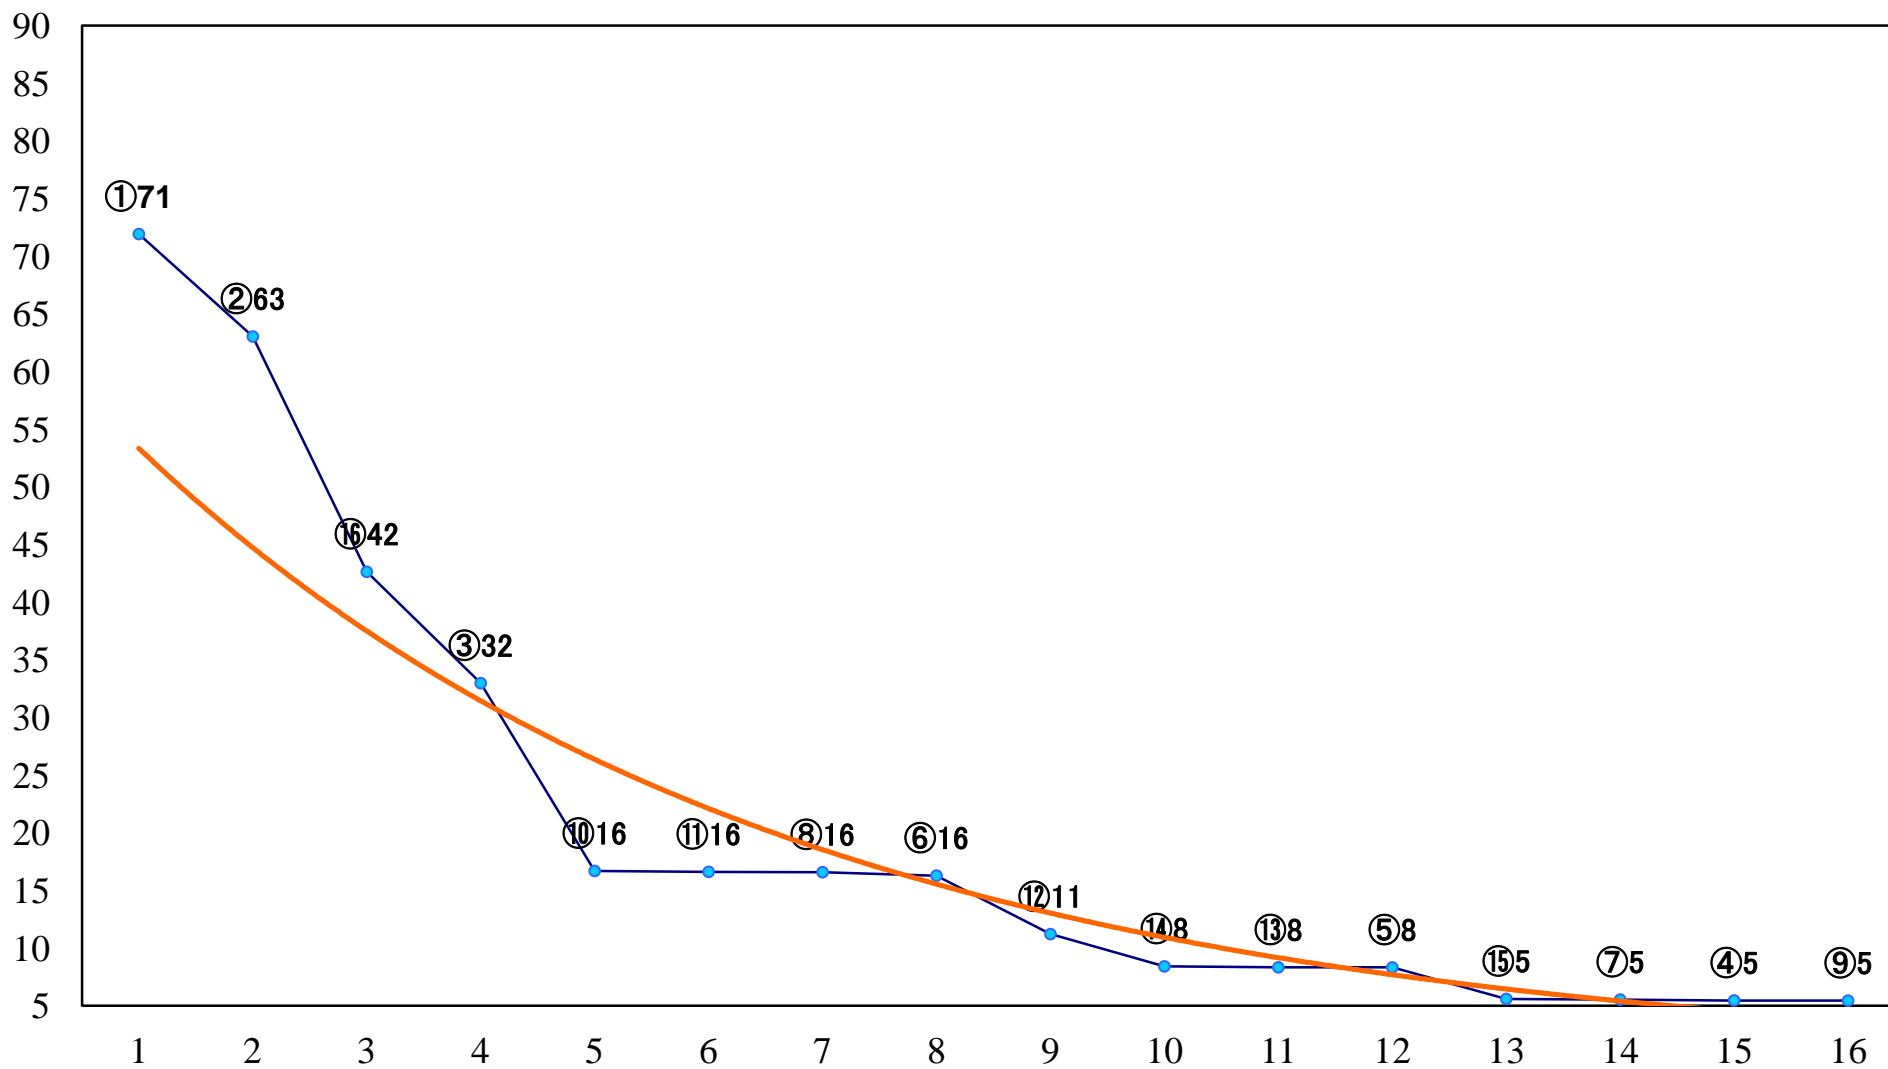

2022年12月28日(水) 大井競馬 6R 17:10
2歳120万円以下 右1200mm

2022年12月28日(水) 大井競馬 7R 17:45
C1十 十一 十二 右1600mm

2022年12月28日(水) 大井競馬 8R 18:20
パラダイス賞C1十 十一 十二 右1400mm

2022年12月28日(水) 大井競馬 9R 18:55
C1十 十一 十二 右1200mm

2022年12月28日(水) 大井競馬 10R 19:30
L-WING賞B2三選抜特別 右1400mm

2022年12月28日(水) 大井競馬 11R 20:10
イベルノ賞A2以下選抜特別 右1200mm

2022年12月28日(水) 大井競馬 12R 20:50
ラストウインクル賞B3三選抜特別 左1650mm