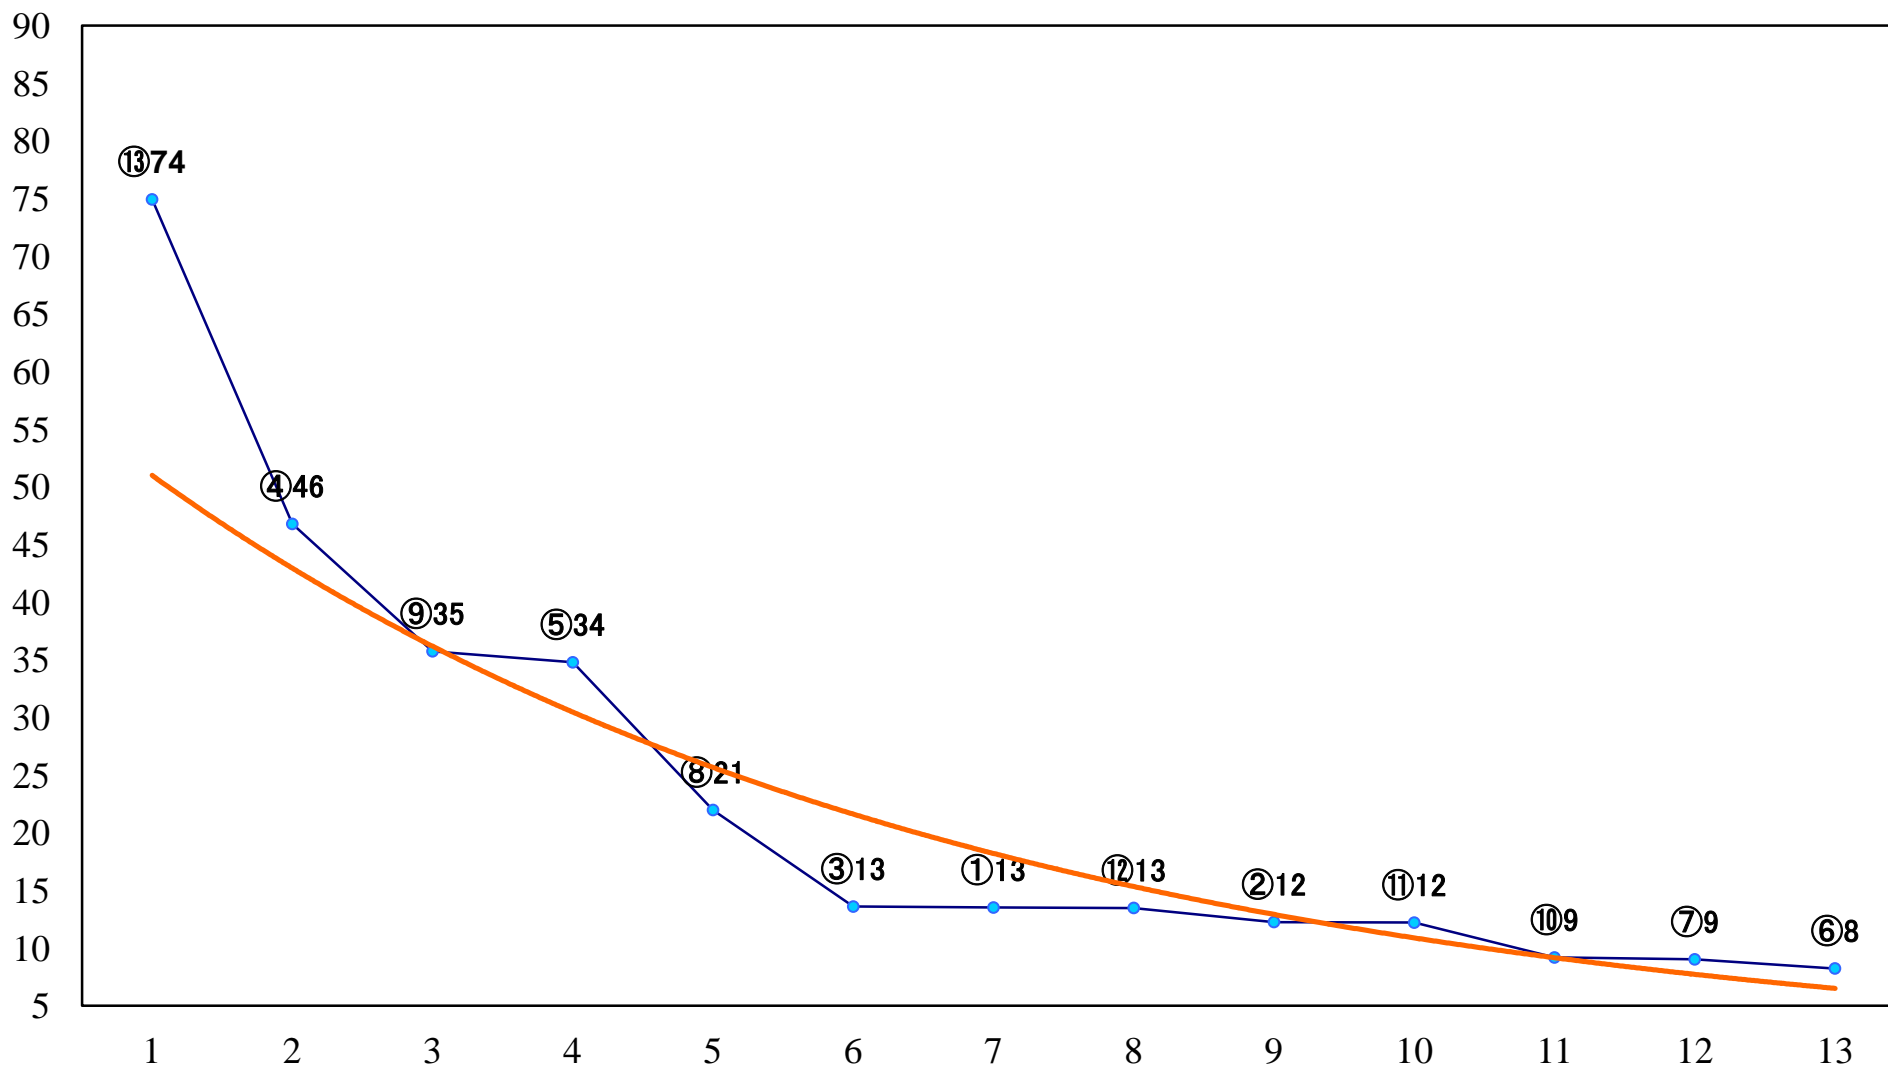

2022年12月30日(金) 大井競馬 6R 13:55
C2三四 右1600mm