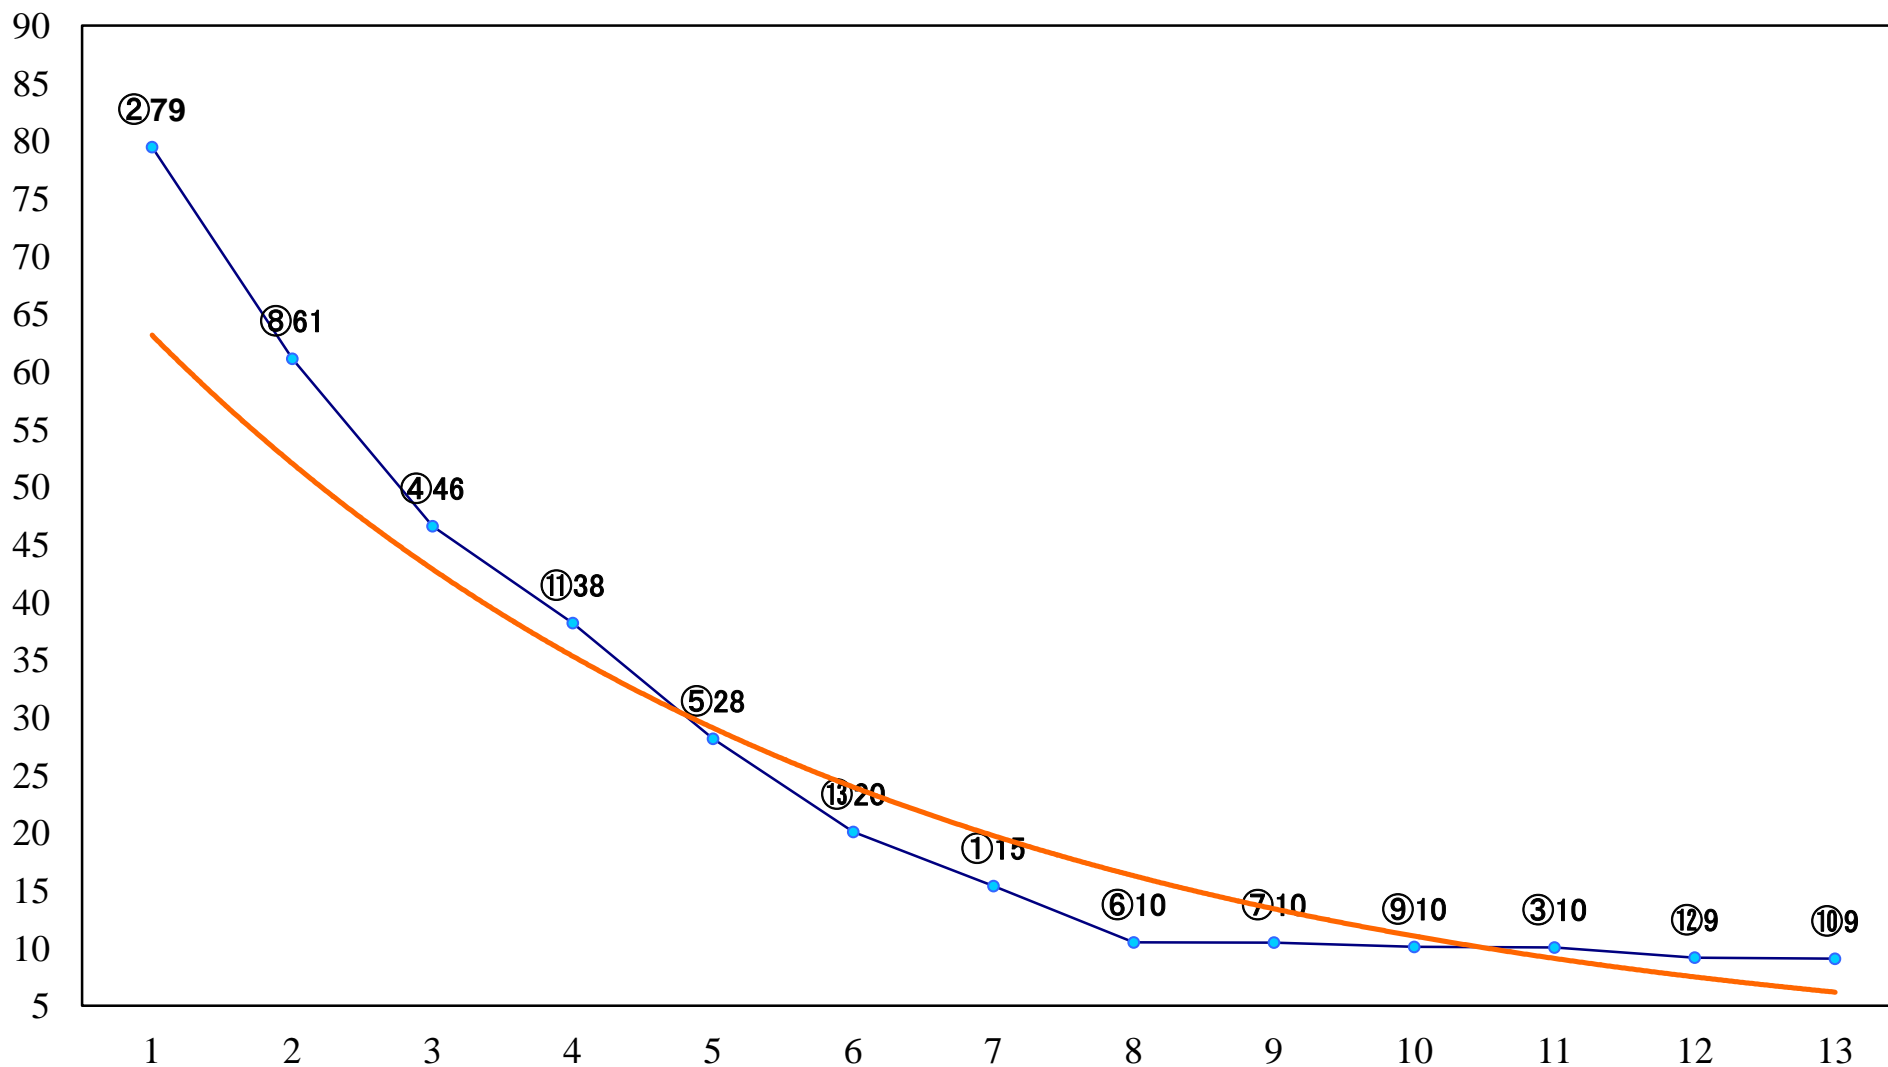

2022年12月30日(金) 大井競馬 6R 13:55
C2三四 右1600mm

2022年12月30日(金) 大井競馬 7R 14:30
C2三四 右1200mm

2022年12月30日(金) 大井競馬 8R 15:05
C1五六右1600mm

2022年12月30日(金) 大井競馬 9R 15:45
白鳥特別2歳選抜 右1800mm

2022年12月30日(金) 大井競馬 10R 16:30
東京シンデレラマイル3上牝馬オープン重賞 右1600mm