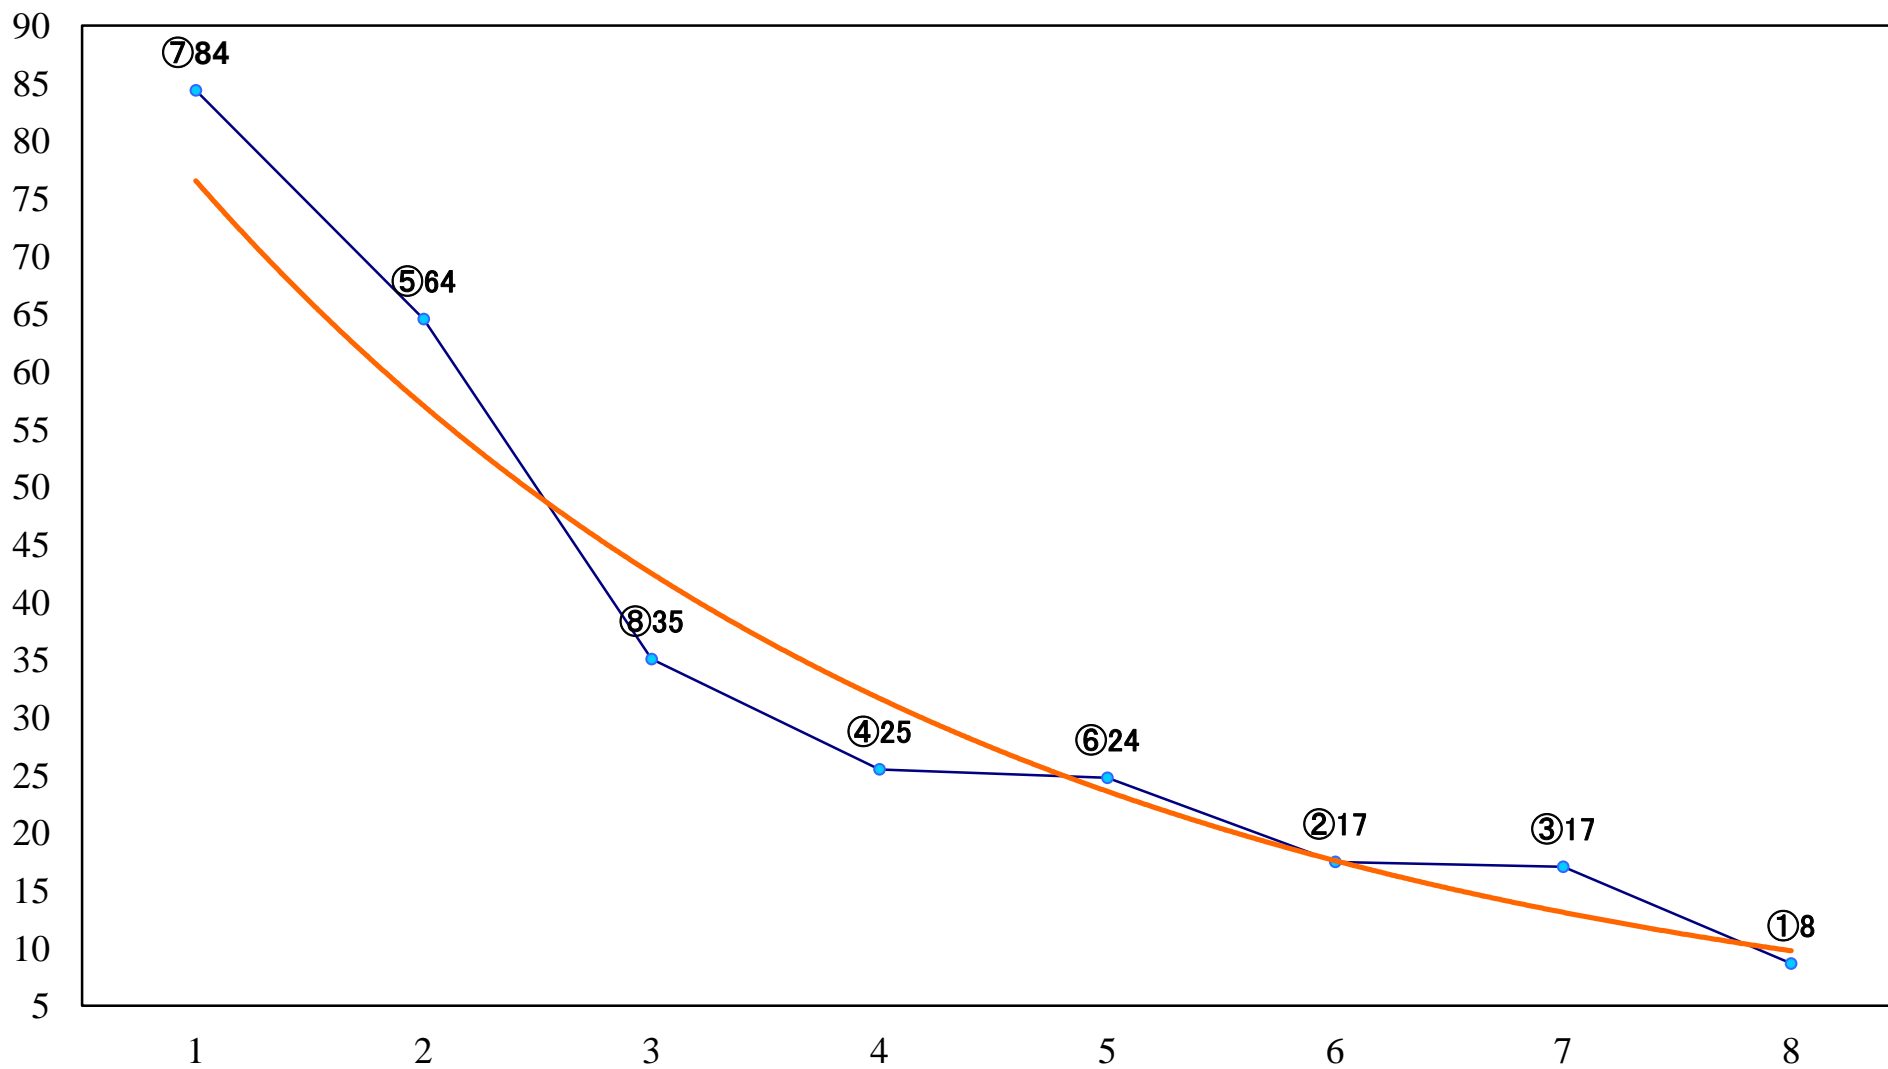

2022年12月30日(金) 大井競馬 1R 11:00
3歳92.5万円以下 右1200mm

2022年12月30日(金) 大井競馬 2R 11:35
3歳152万円以下 右1600mm

2022年12月30日(金) 大井競馬 3R 12:10
3歳152万円以下 右1200mm

2022年12月30日(金) 大井競馬 4R 12:45
2歳255.7万円以上 右1600mm

2022年12月30日(金) 大井競馬 5R 13:20
2歳255.7万円以上 右1200mm

2022年12月30日(金) 大井競馬 6R 13:55
C2三四 右1600mm

2022年12月30日(金) 大井競馬 7R 14:30
C2三四 右1200mm

2022年12月30日(金) 大井競馬 8R 15:05
C1五六右1600mm

2022年12月30日(金) 大井競馬 9R 15:45
白鳥特別2歳選抜 右1800mm

2022年12月30日(金) 大井競馬 10R 16:30
東京シンデレラマイル3上牝馬オープン重賞 右1600mm