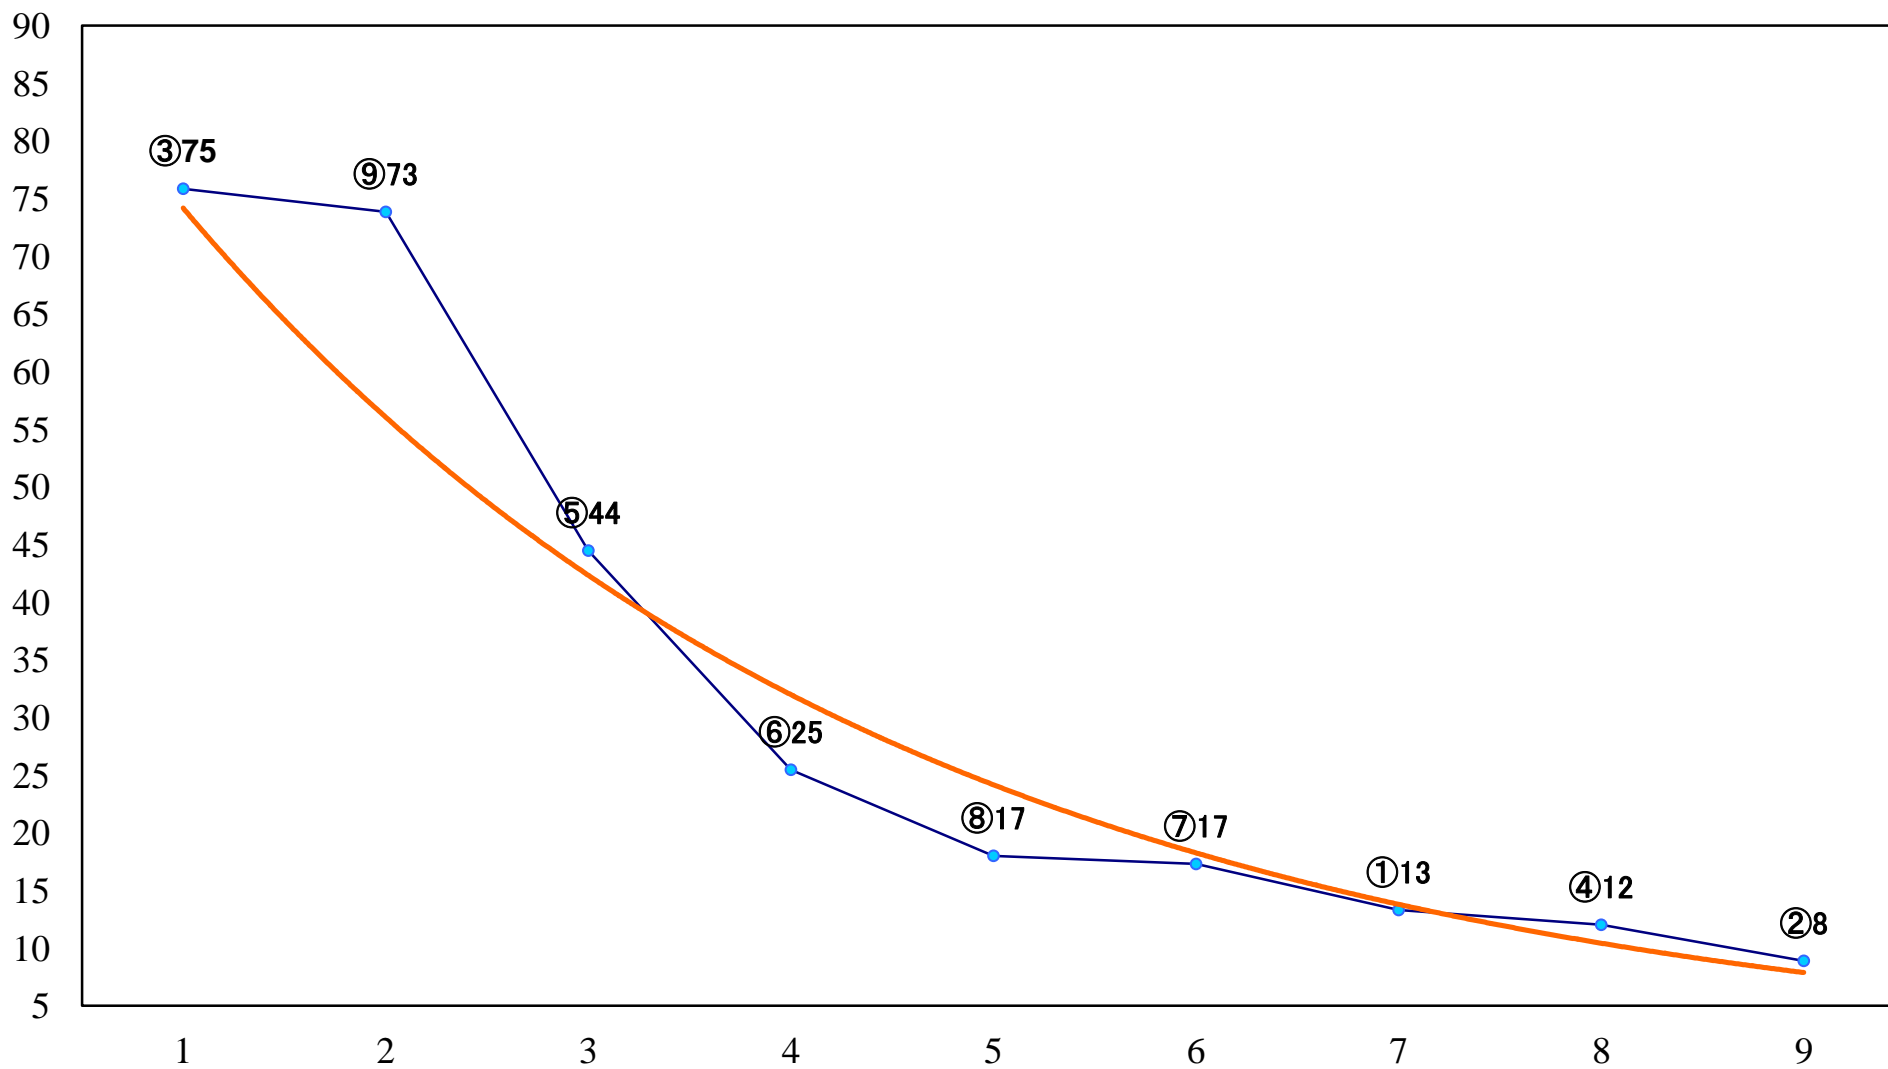

2022年12月30日(金) 大井競馬 6R 13:55
C2三四 右1600mm

2022年12月30日(金) 大井競馬 7R 14:30
C2三四 右1200mm

2022年12月30日(金) 大井競馬 8R 15:05
C1五六右1600mm

2022年12月30日(金) 大井競馬 9R 15:45
白鳥特別2歳選抜 右1800mm

2022年12月30日(金) 大井競馬 10R 16:30
東京シンデレラマイル3上牝馬オープン重賞 右1600mm