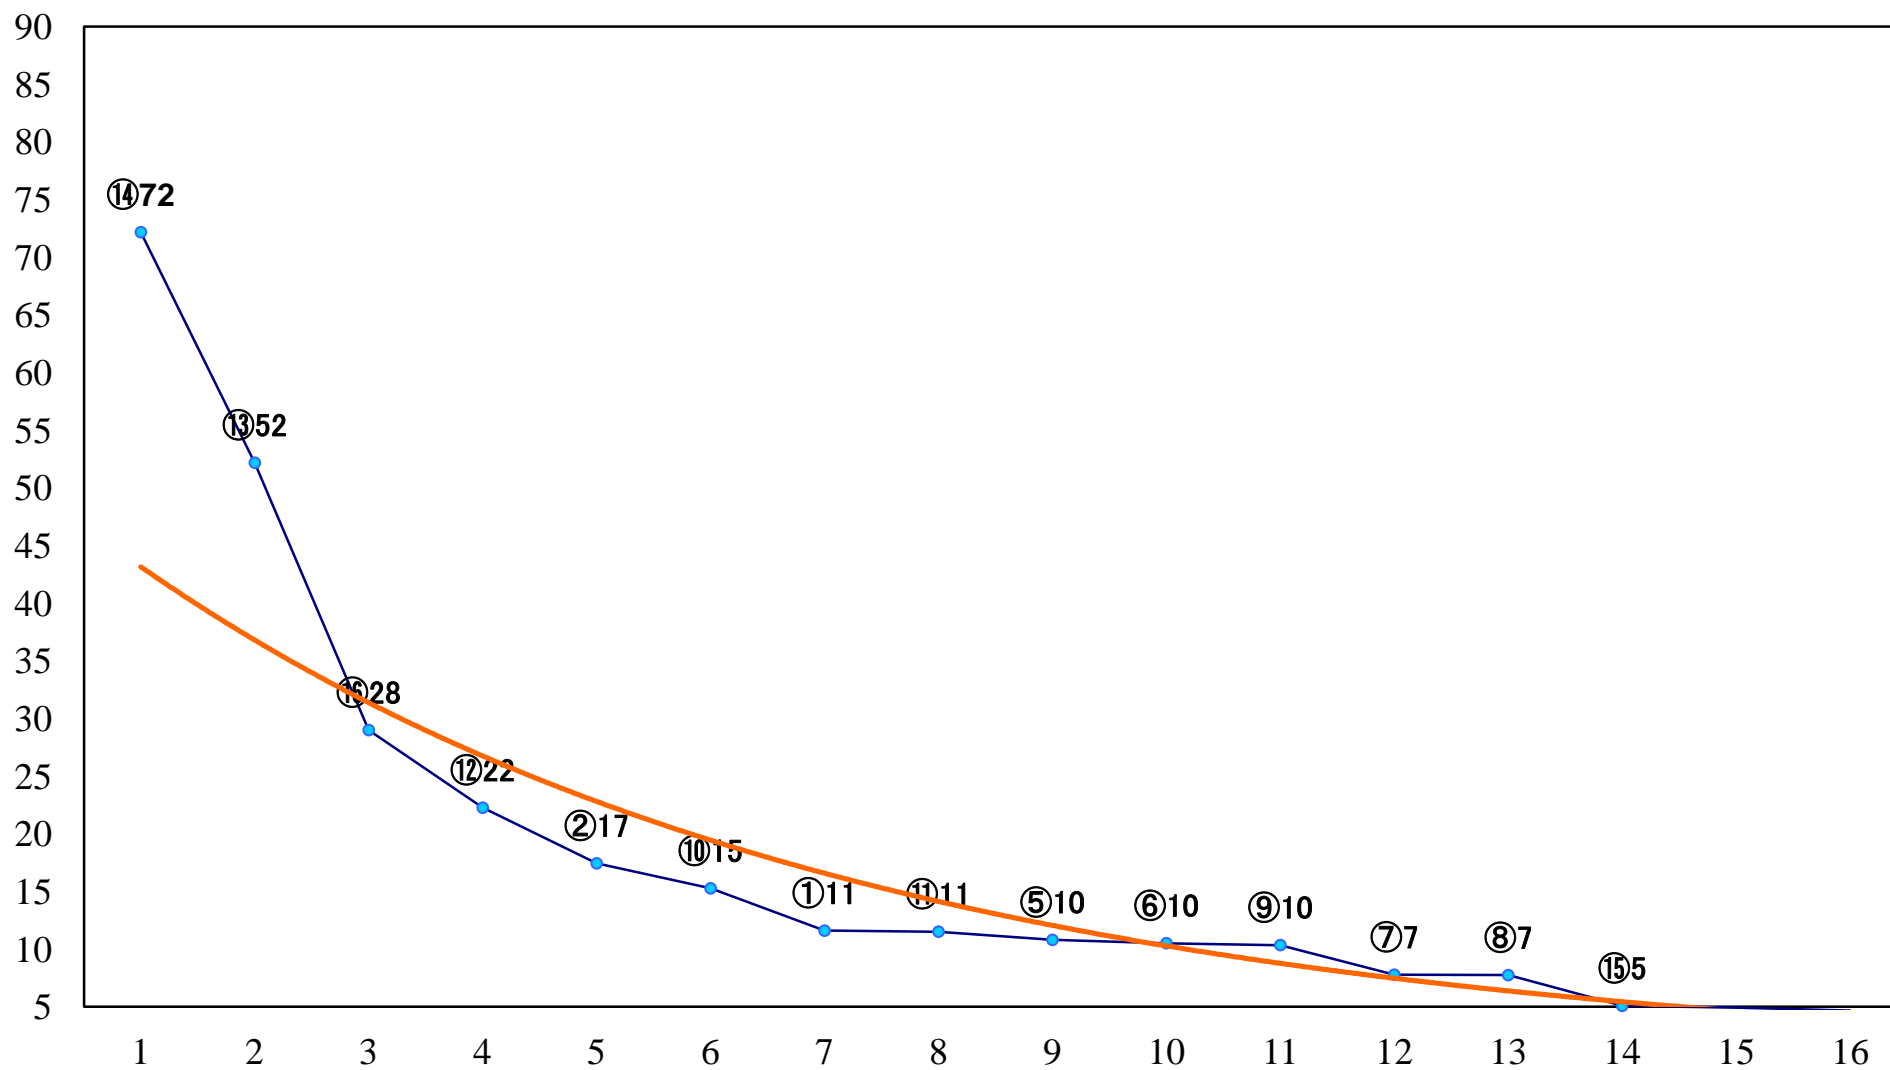

2022年12月30日(金) 大井競馬 1R 11:00
3歳92.5万円以下 右1200mm

2022年12月30日(金) 大井競馬 2R 11:35
3歳152万円以下 右1600mm

2022年12月30日(金) 大井競馬 3R 12:10
3歳152万円以下 右1200mm

2022年12月30日(金) 大井競馬 4R 12:45
2歳255.7万円以上 右1600mm

2022年12月30日(金) 大井競馬 5R 13:20
2歳255.7万円以上 右1200mm

2022年12月30日(金) 大井競馬 6R 13:55
C2三四 右1600mm

2022年12月30日(金) 大井競馬 7R 14:30
C2三四 右1200mm

2022年12月30日(金) 大井競馬 8R 15:05
C1五六右1600mm

2022年12月30日(金) 大井競馬 9R 15:45
白鳥特別2歳選抜 右1800mm

2022年12月30日(金) 大井競馬 10R 16:30
東京シンデレラマイル3上牝馬オープン重賞 右1600mm