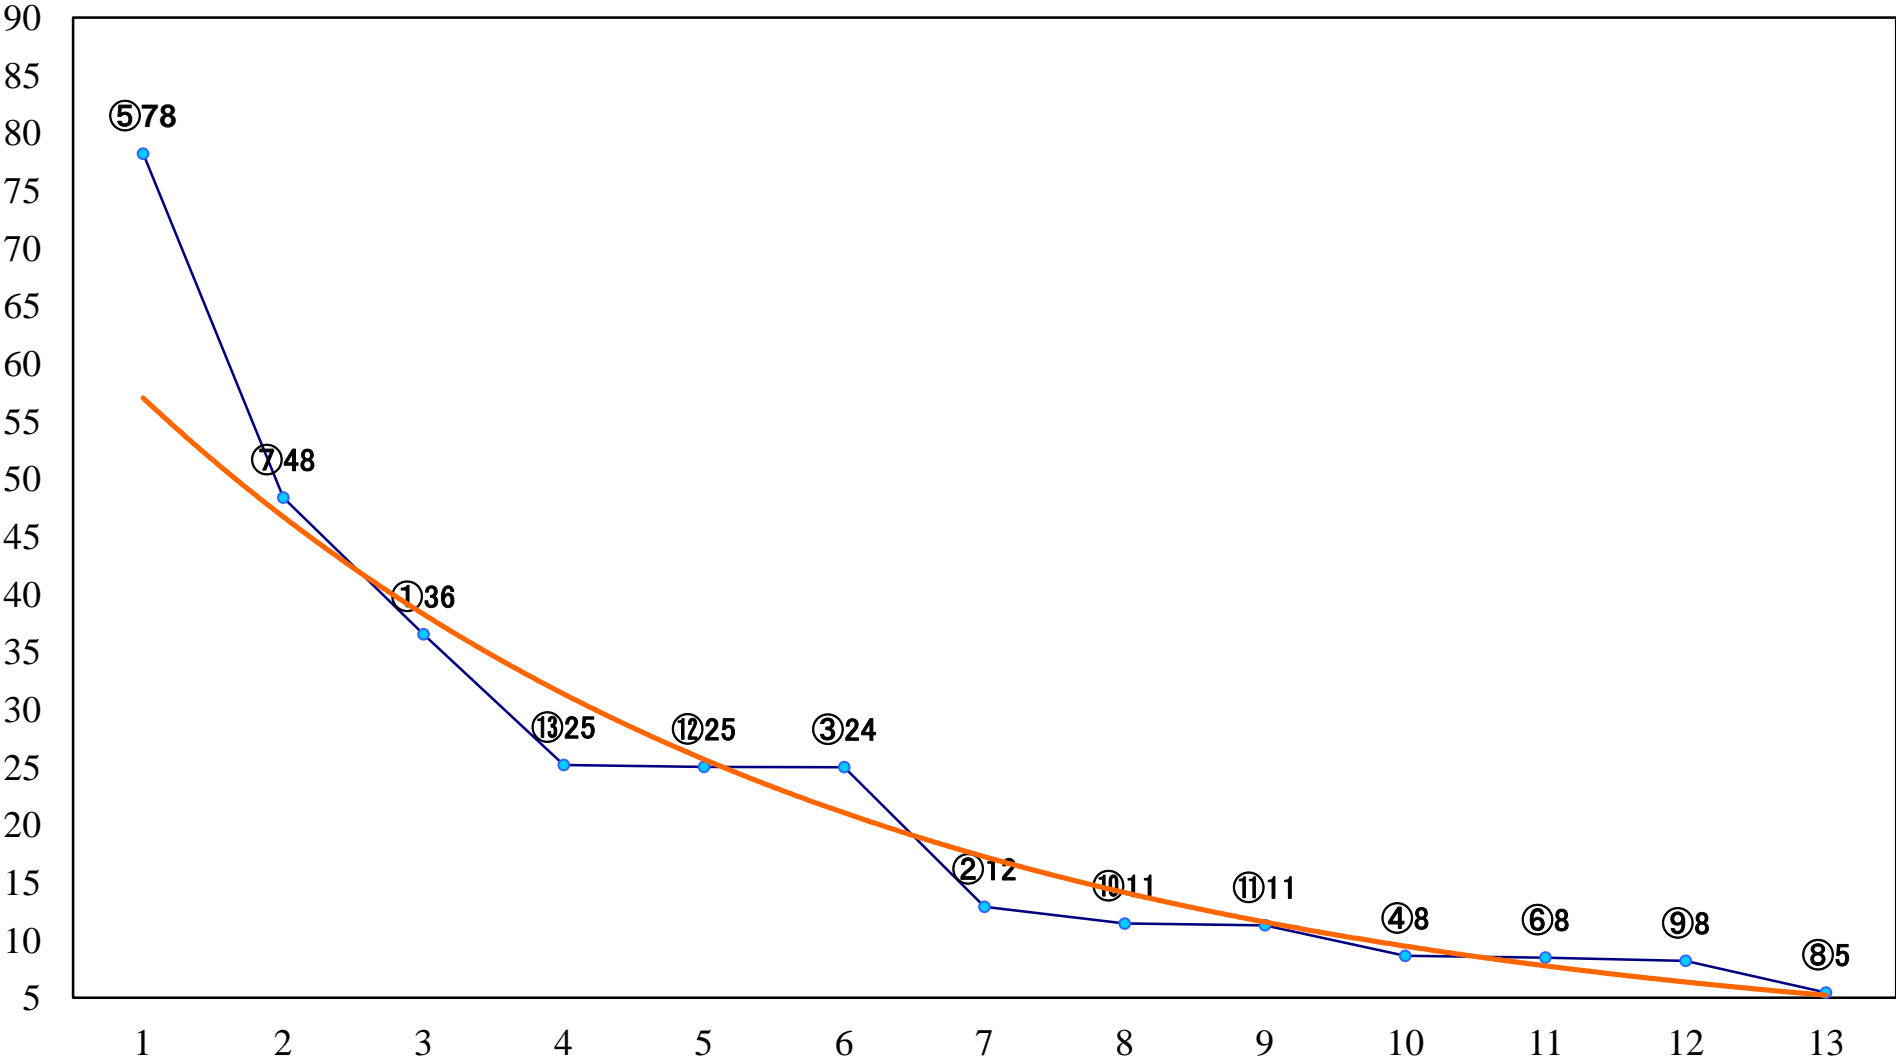

2022年12月30日(金) 大井競馬 1R 11:00
3歳92.5万円以下 右1200mm

2022年12月30日(金) 大井競馬 2R 11:35
3歳152万円以下 右1600mm

2022年12月30日(金) 大井競馬 3R 12:10
3歳152万円以下 右1200mm

2022年12月30日(金) 大井競馬 4R 12:45
2歳255.7万円以上 右1600mm

2022年12月30日(金) 大井競馬 5R 13:20
2歳255.7万円以上 右1200mm

2022年12月30日(金) 大井競馬 6R 13:55
C2三四 右1600mm

2022年12月30日(金) 大井競馬 7R 14:30
C2三四 右1200mm

2022年12月30日(金) 大井競馬 8R 15:05
C1五六右1600mm

2022年12月30日(金) 大井競馬 9R 15:45
白鳥特別2歳選抜 右1800mm

2022年12月30日(金) 大井競馬 10R 16:30
東京シンデレラマイル3上牝馬オープン重賞 右1600mm