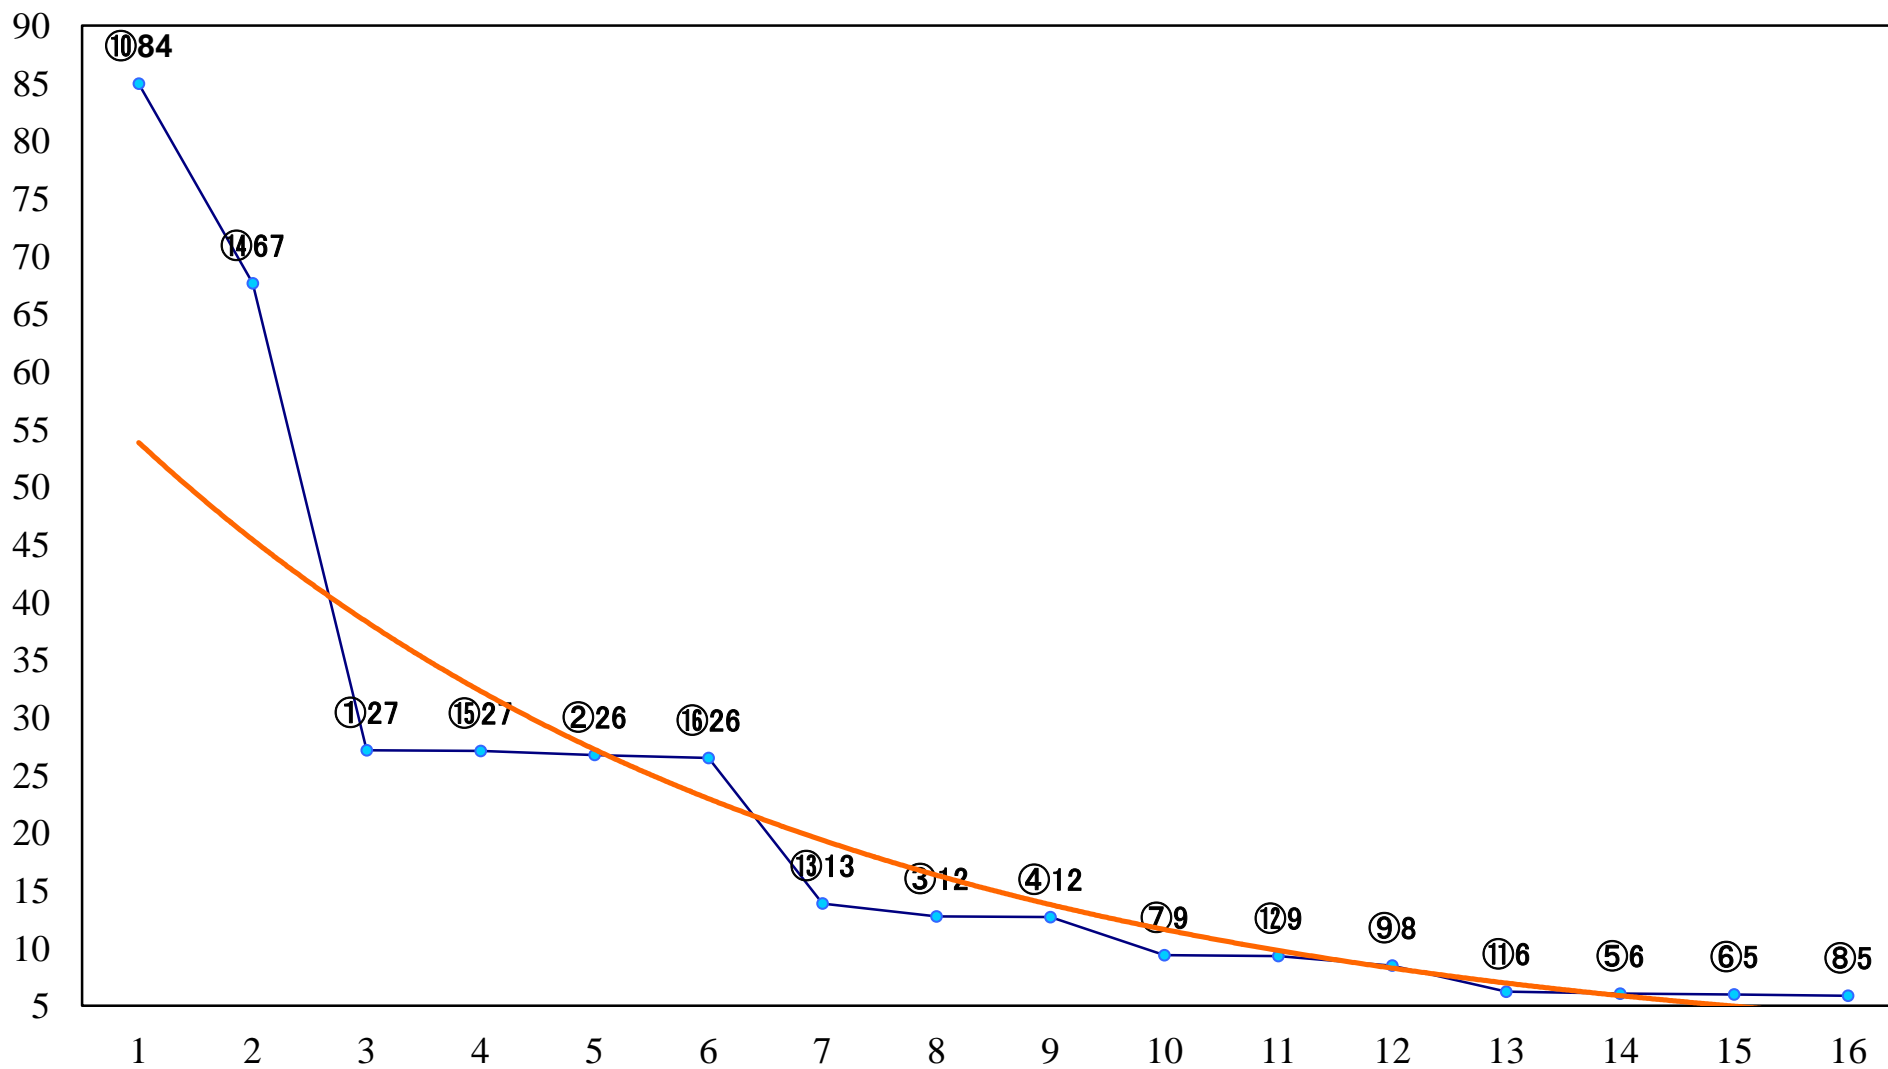

2022年12月30日(金) 大井競馬 1R 11:00
3歳92.5万円以下 右1200mm

2022年12月30日(金) 大井競馬 2R 11:35
3歳152万円以下 右1600mm

2022年12月30日(金) 大井競馬 3R 12:10
3歳152万円以下 右1200mm

2022年12月30日(金) 大井競馬 4R 12:45
2歳255.7万円以上 右1600mm

2022年12月30日(金) 大井競馬 5R 13:20
2歳255.7万円以上 右1200mm

2022年12月30日(金) 大井競馬 6R 13:55
C2三四 右1600mm

2022年12月30日(金) 大井競馬 7R 14:30
C2三四 右1200mm

2022年12月30日(金) 大井競馬 8R 15:05
C1五六右1600mm

2022年12月30日(金) 大井競馬 9R 15:45
白鳥特別2歳選抜 右1800mm

2022年12月30日(金) 大井競馬 10R 16:30
東京シンデレラマイル3上牝馬オープン重賞 右1600mm

2022年12月30日(金) 大井競馬 11R 17:10
乃木坂賞B3六選抜特別 右1200mm

2022年12月30日(金) 大井競馬 12R 17:50
C1五六 右1200mm