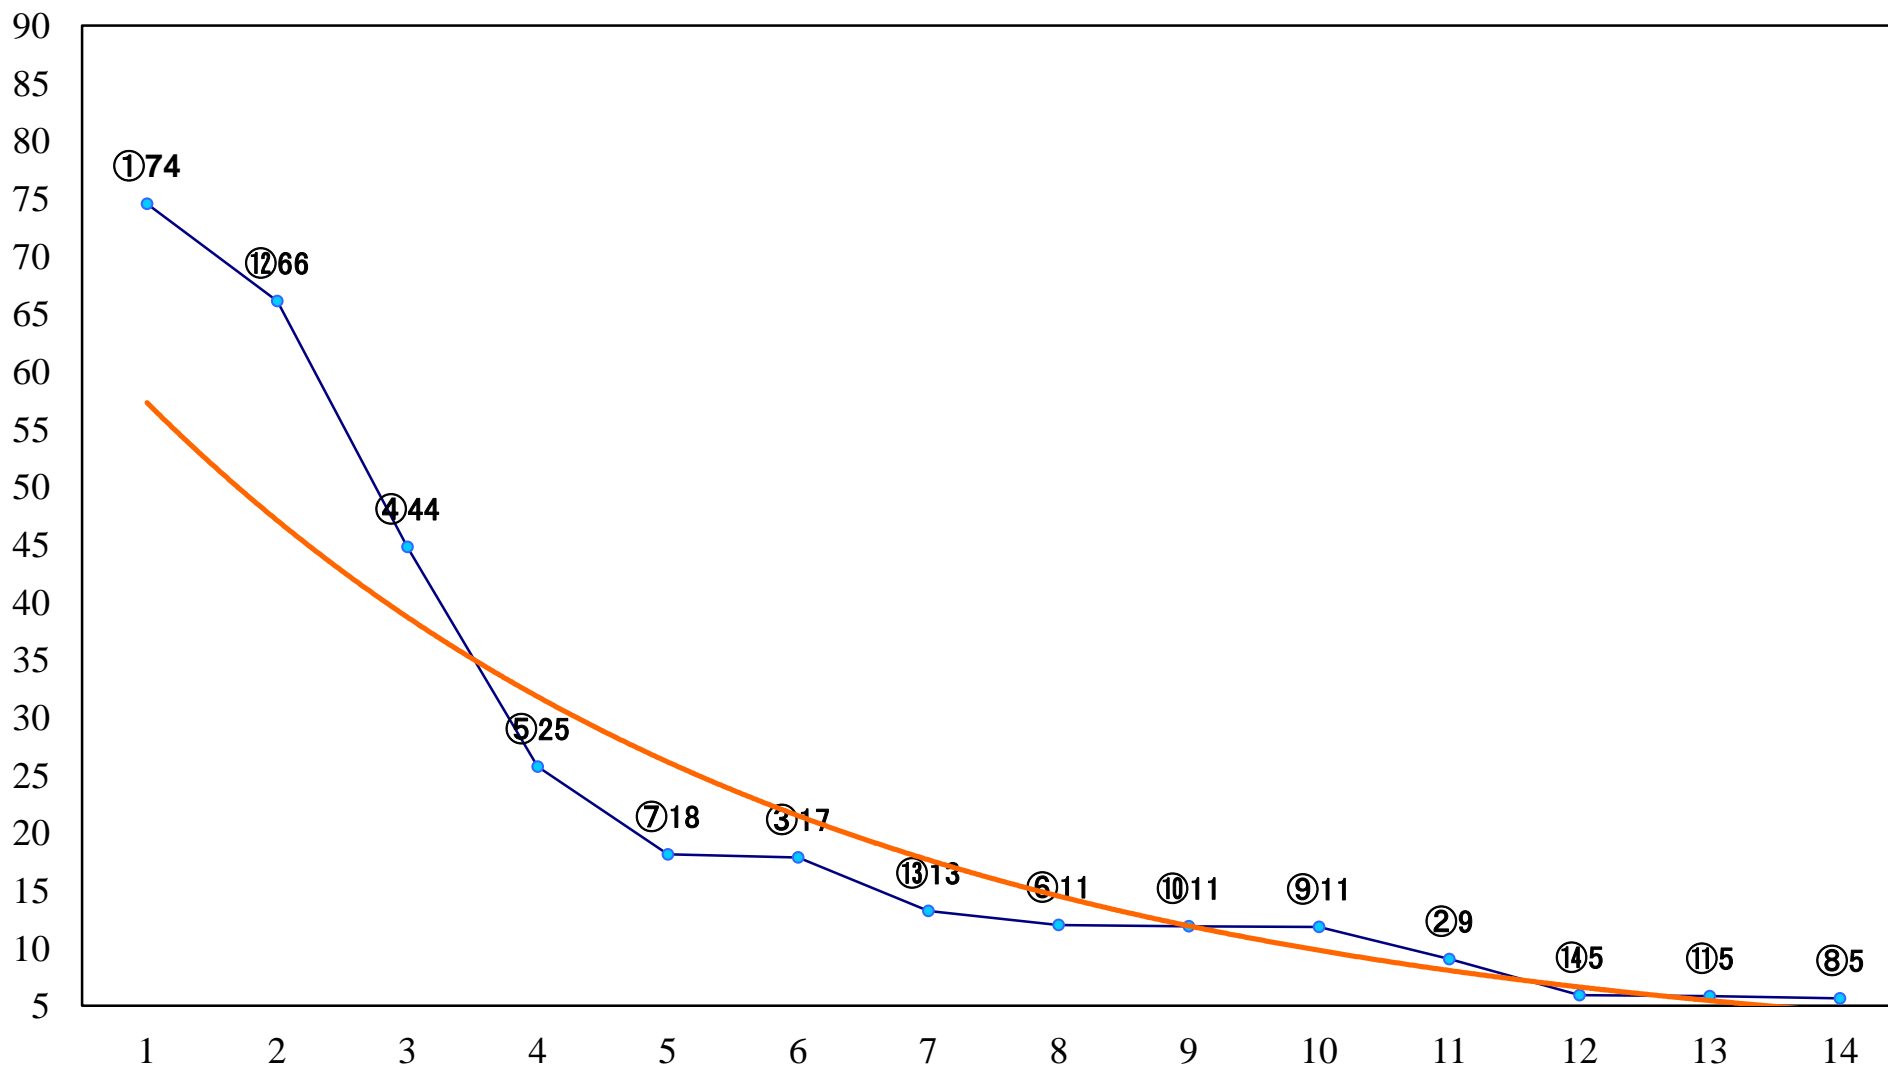

2022年12月30日(金) 大井競馬 1R 11:00
3歳92.5万円以下 右1200mm

2022年12月30日(金) 大井競馬 2R 11:35
3歳152万円以下 右1600mm

2022年12月30日(金) 大井競馬 3R 12:10
3歳152万円以下 右1200mm

2022年12月30日(金) 大井競馬 4R 12:45
2歳255.7万円以上 右1600mm

2022年12月30日(金) 大井競馬 5R 13:20
2歳255.7万円以上 右1200mm

2022年12月30日(金) 大井競馬 6R 13:55
C2三四 右1600mm

2022年12月30日(金) 大井競馬 7R 14:30
C2三四 右1200mm

2022年12月30日(金) 大井競馬 8R 15:05
C1五六右1600mm

2022年12月30日(金) 大井競馬 9R 15:45
白鳥特別2歳選抜 右1800mm

2022年12月30日(金) 大井競馬 10R 16:30
東京シンデレラマイル3上牝馬オープン重賞 右1600mm