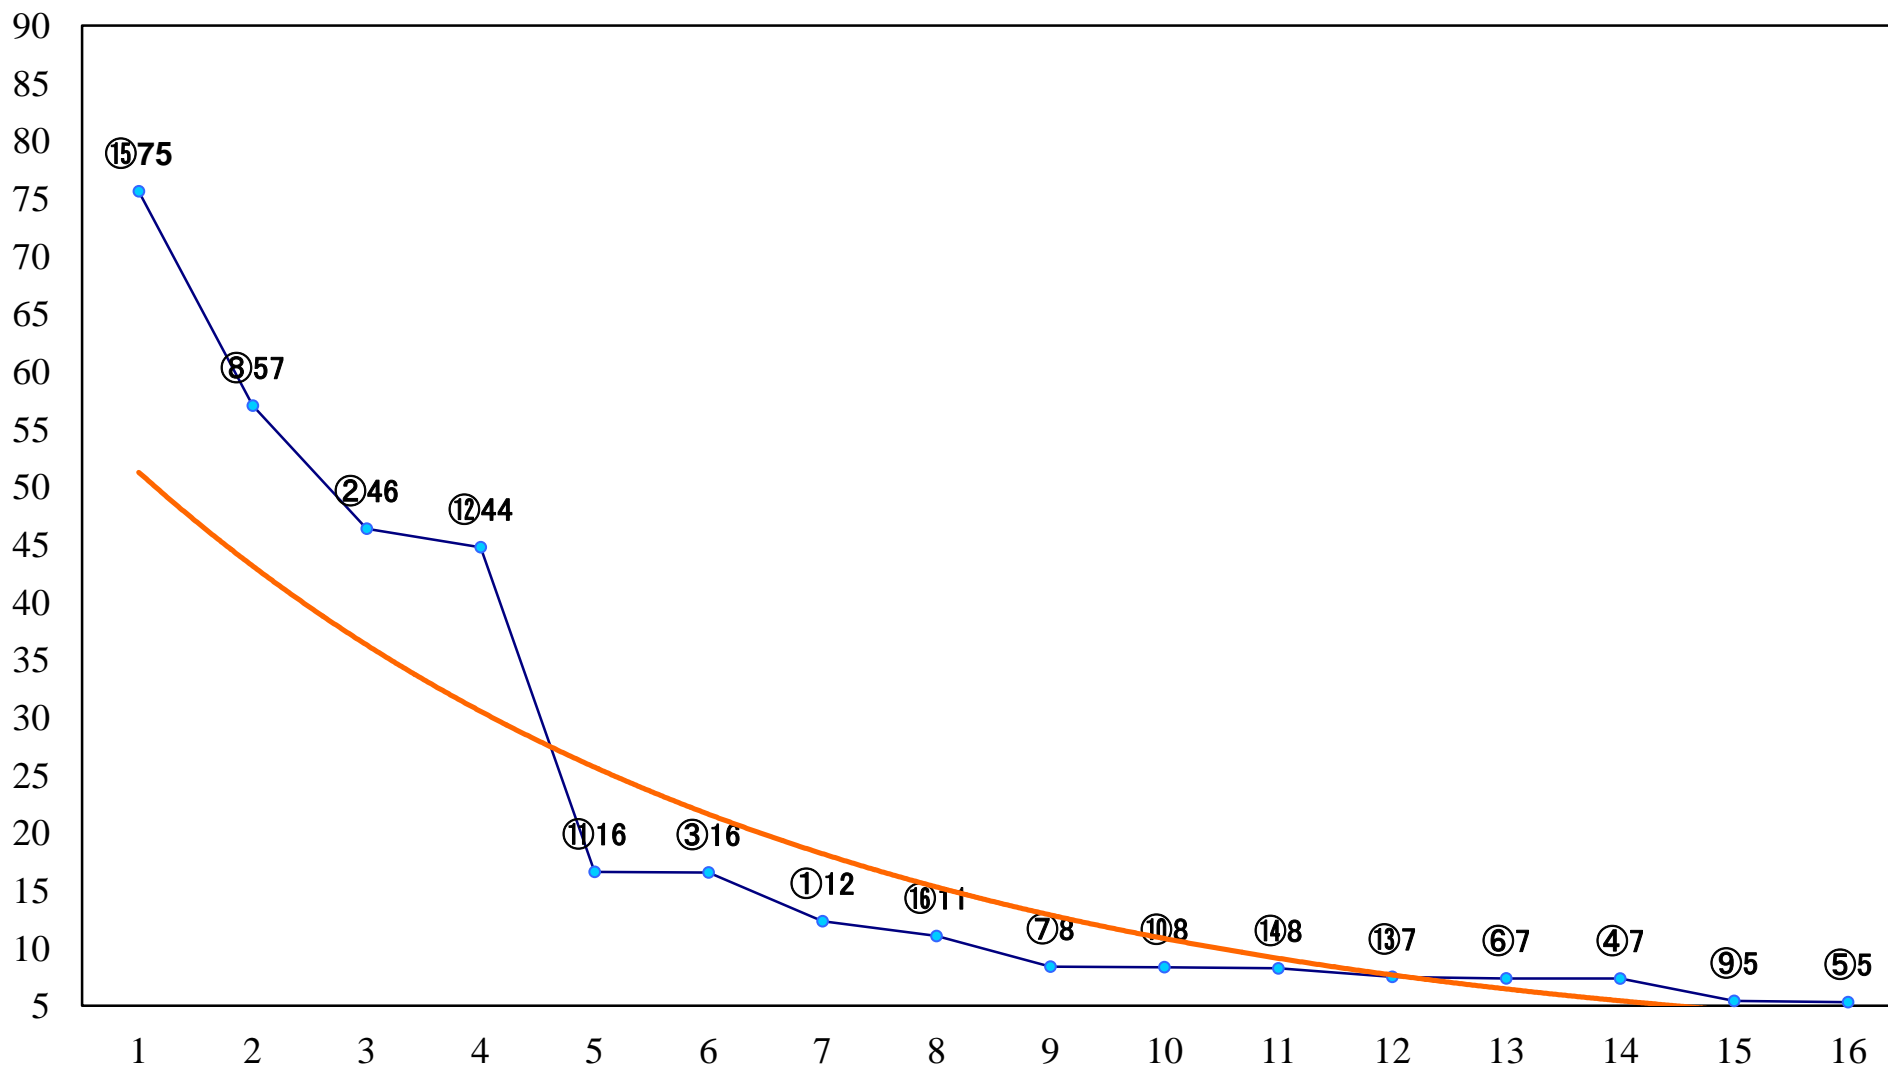

2022年12月30日(金) 大井競馬 1R 11:00
3歳92.5万円以下 右1200mm

2022年12月30日(金) 大井競馬 2R 11:35
3歳152万円以下 右1600mm

2022年12月30日(金) 大井競馬 3R 12:10
3歳152万円以下 右1200mm

2022年12月30日(金) 大井競馬 4R 12:45
2歳255.7万円以上 右1600mm

2022年12月30日(金) 大井競馬 5R 13:20
2歳255.7万円以上 右1200mm

2022年12月30日(金) 大井競馬 6R 13:55
C2三四 右1600mm

2022年12月30日(金) 大井競馬 7R 14:30
C2三四 右1200mm

2022年12月30日(金) 大井競馬 8R 15:05
C1五六右1600mm

2022年12月30日(金) 大井競馬 9R 15:45
白鳥特別2歳選抜 右1800mm

2022年12月30日(金) 大井競馬 10R 16:30
東京シンデレラマイル3上牝馬オープン重賞 右1600mm