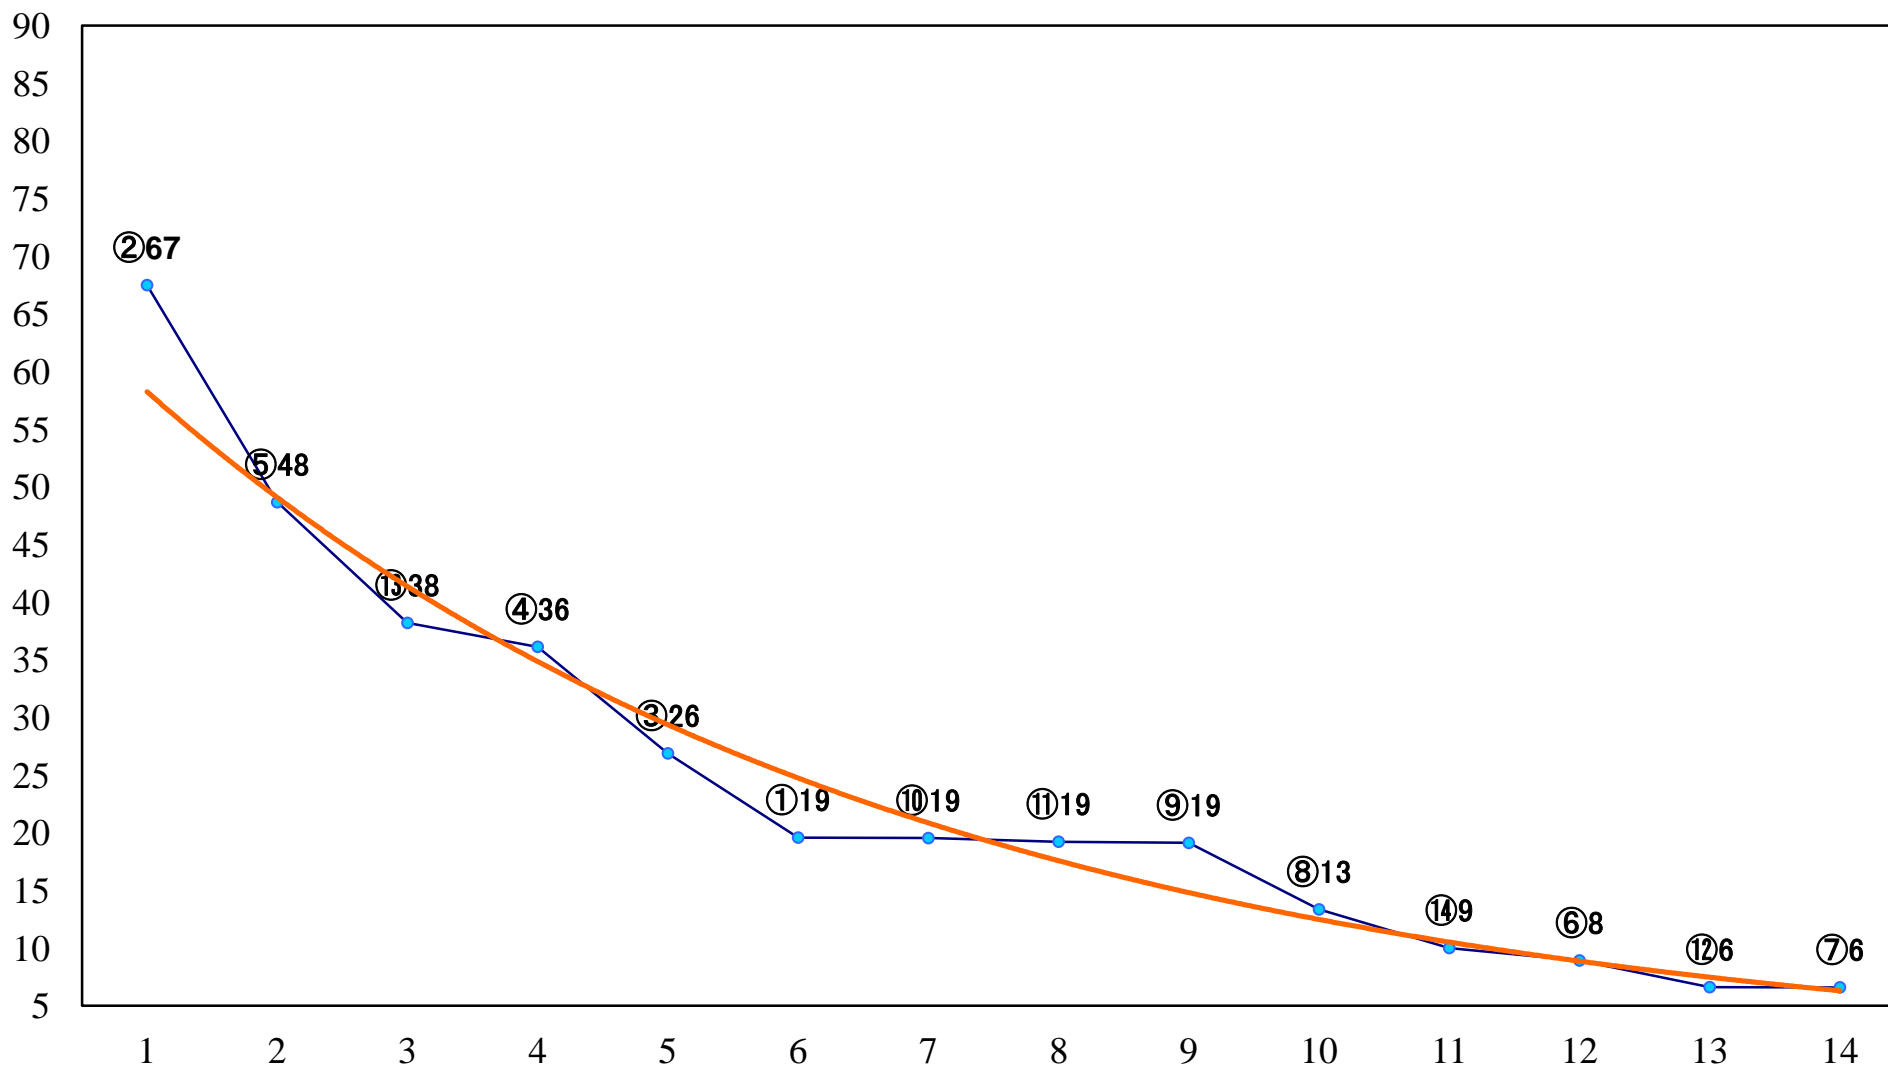

2022年12月30日(金) 大井競馬 1R 11:00
3歳92.5万円以下 右1200mm

2022年12月30日(金) 大井競馬 2R 11:35
3歳152万円以下 右1600mm

2022年12月30日(金) 大井競馬 3R 12:10
3歳152万円以下 右1200mm

2022年12月30日(金) 大井競馬 4R 12:45
2歳255.7万円以上 右1600mm

2022年12月30日(金) 大井競馬 5R 13:20
2歳255.7万円以上 右1200mm

2022年12月30日(金) 大井競馬 6R 13:55
C2三四 右1600mm

2022年12月30日(金) 大井競馬 7R 14:30
C2三四 右1200mm

2022年12月30日(金) 大井競馬 8R 15:05
C1五六右1600mm

2022年12月30日(金) 大井競馬 9R 15:45
白鳥特別2歳選抜 右1800mm

2022年12月30日(金) 大井競馬 10R 16:30
東京シンデレラマイル3上牝馬オープン重賞 右1600mm

2022年12月30日(金) 大井競馬 11R 17:10
乃木坂賞B3六選抜特別 右1200mm

2022年12月30日(金) 大井競馬 12R 17:50
C1五六 右1200mm