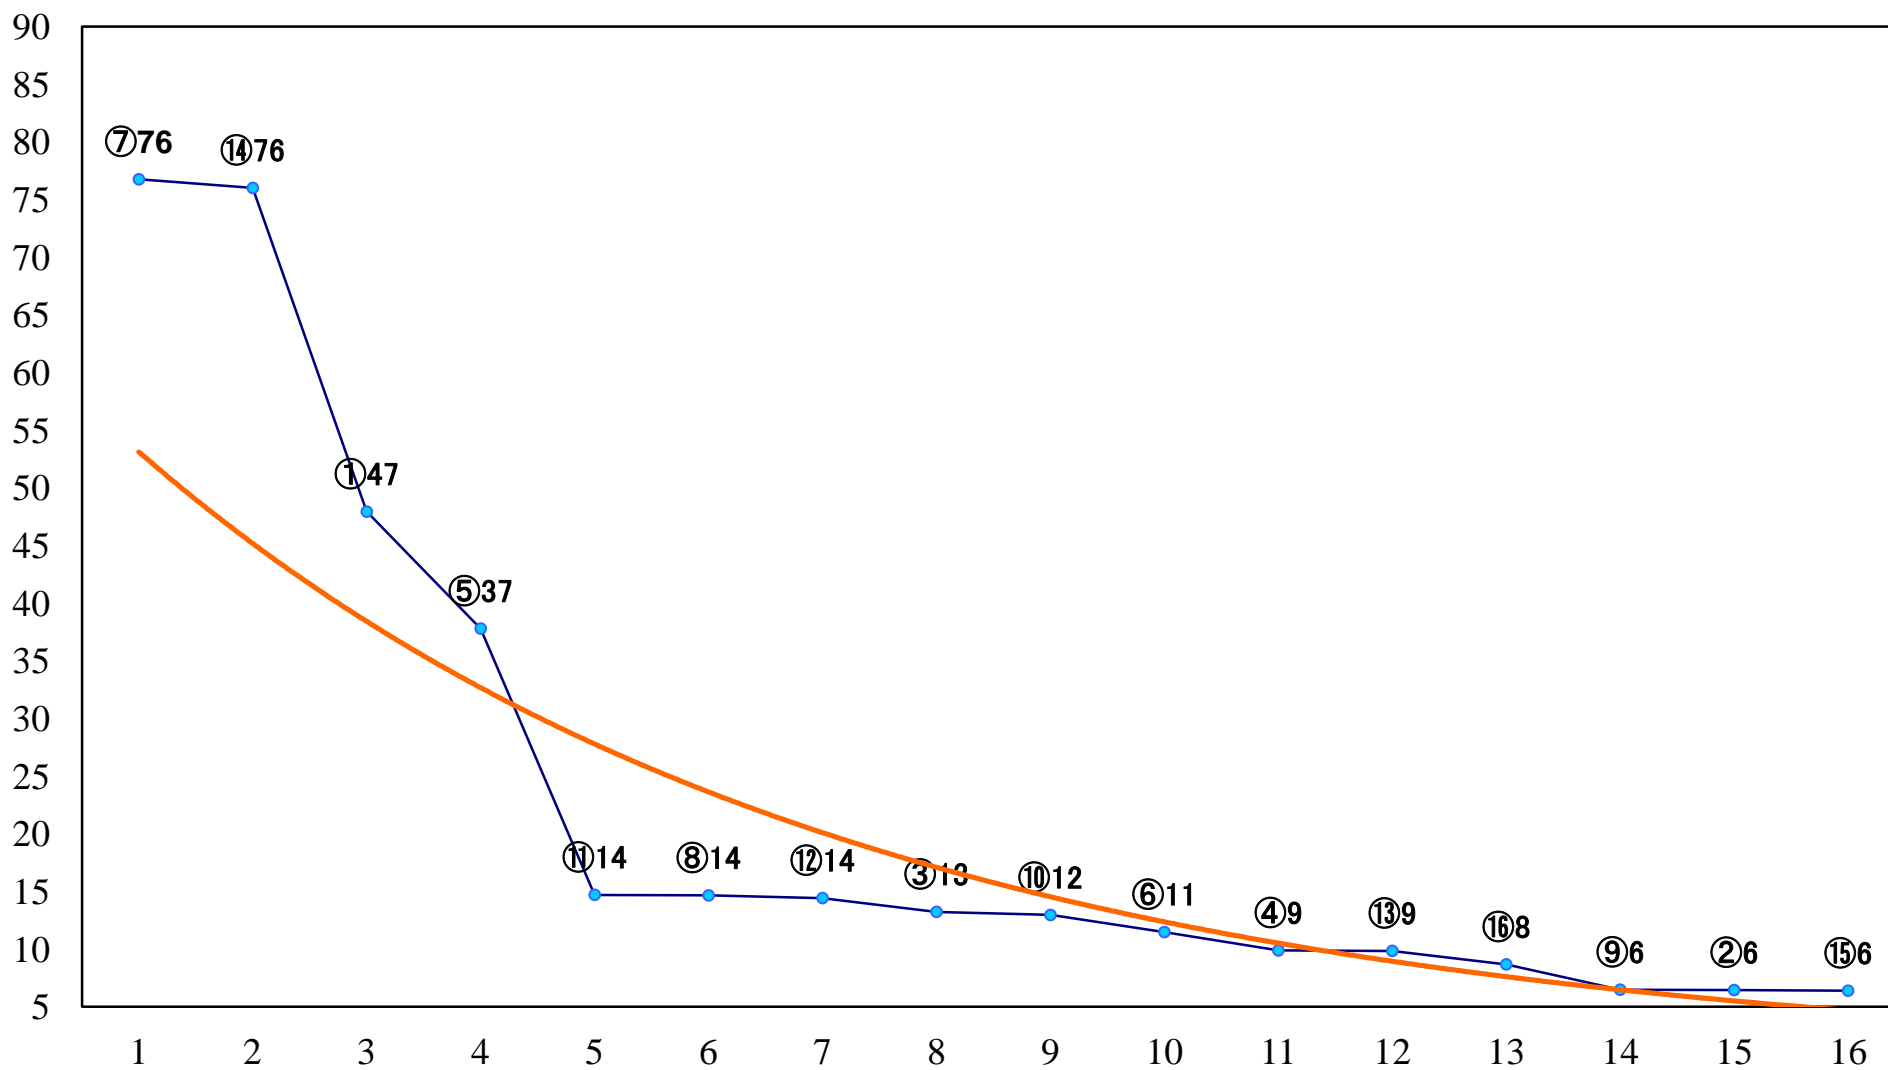

2022年12月30日(金) 大井競馬 11R 17:10
乃木坂賞B3六選抜特別 右1200mm