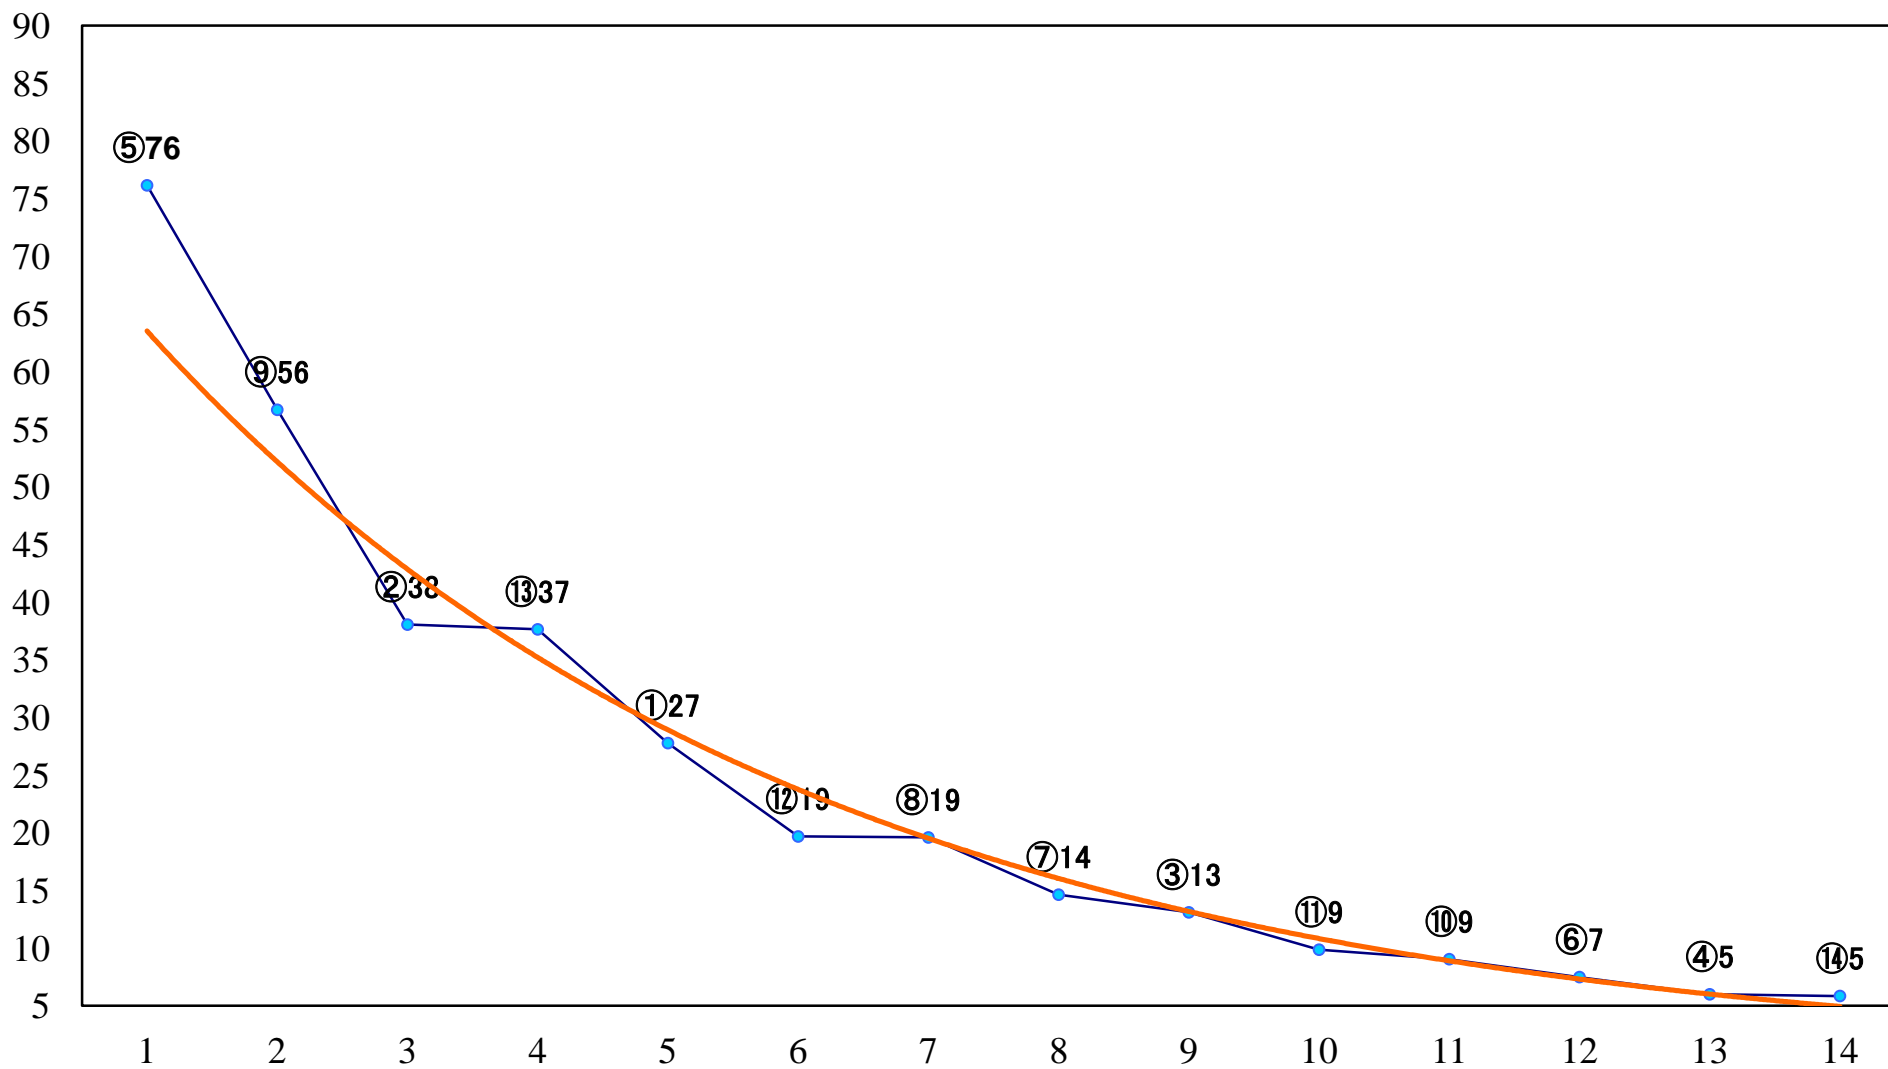

2022年12月31日(土) 大井競馬 1R 11:00  
3歳154万円以上 右1600mm

2022年12月31日(土) 大井競馬 2R 11:35  
3歳154万円以上 右1200mm

2022年12月31日(土) 大井競馬 3R 12:10  
2歳選抜牝馬 右1400mm

2022年12月31日(土) 大井競馬 4R 12:45  
C2二 右1400mm

2022年12月31日(土) 大井競馬 5R 13:20

C1二三四右1600mm

2022年12月31日(土) 大井競馬 6R 13:55  
C1二三四右1400mm

2022年12月31日(土) 大井競馬 7R 14:30  
C1二三四 右1200mm

2022年12月31日(土) 大井競馬 8R 15:05  
B3七 右1400mm

2022年12月31日(土) 大井競馬 9R 15:45  
B2五B3二 右1000mm

2022年12月31日(土) 大井競馬 10R 16:30  
東京2歳優駿牝馬選定馬重賞 右1600mm