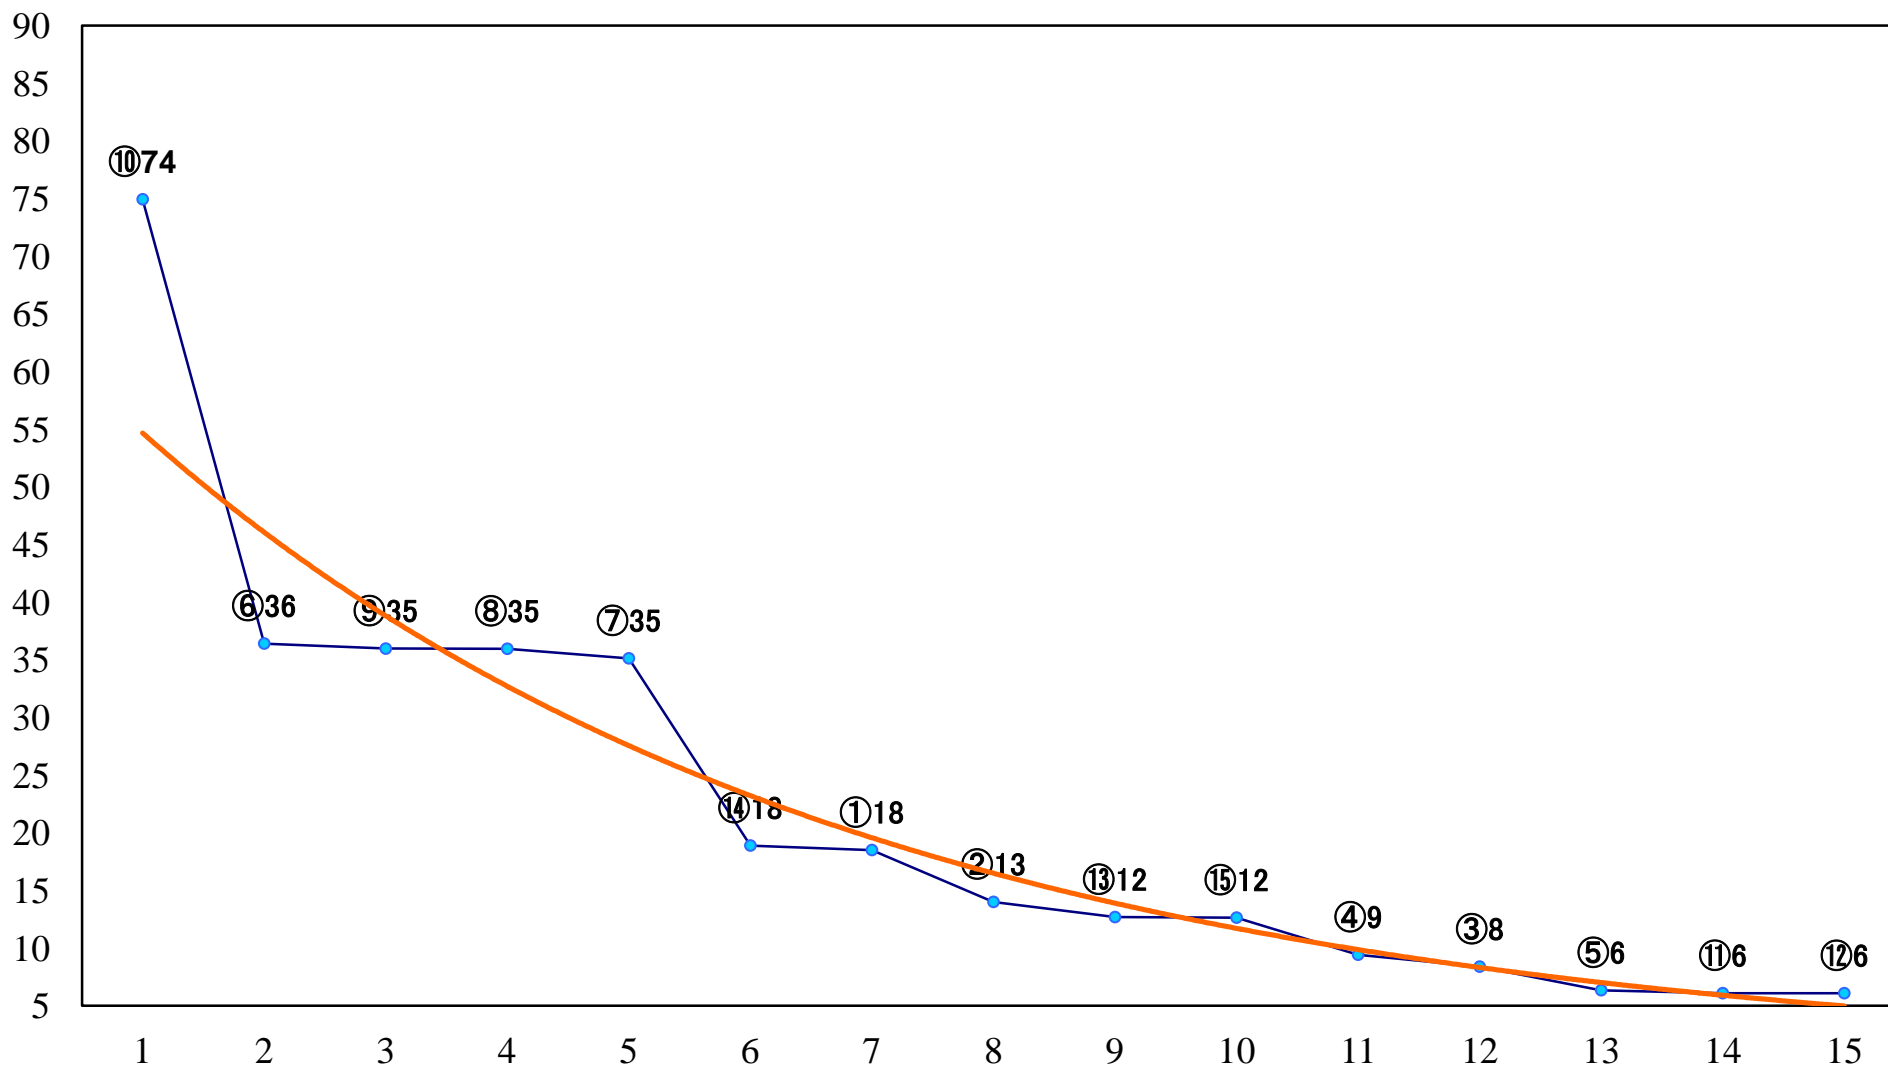

C1二三四右1600mm

2022年12月31日(土) 大井競馬 6R 13:55  
C1二三四右1400mm

2022年12月31日(土) 大井競馬 7R 14:30  
C1二三四 右1200mm

2022年12月31日(土) 大井競馬 8R 15:05  
B3七 右1400mm

2022年12月31日(土) 大井競馬 9R 15:45  
B2五B3二 右1000mm

2022年12月31日(土) 大井競馬 10R 16:30  
東京2歳優駿牝馬選定馬重賞 右1600mm