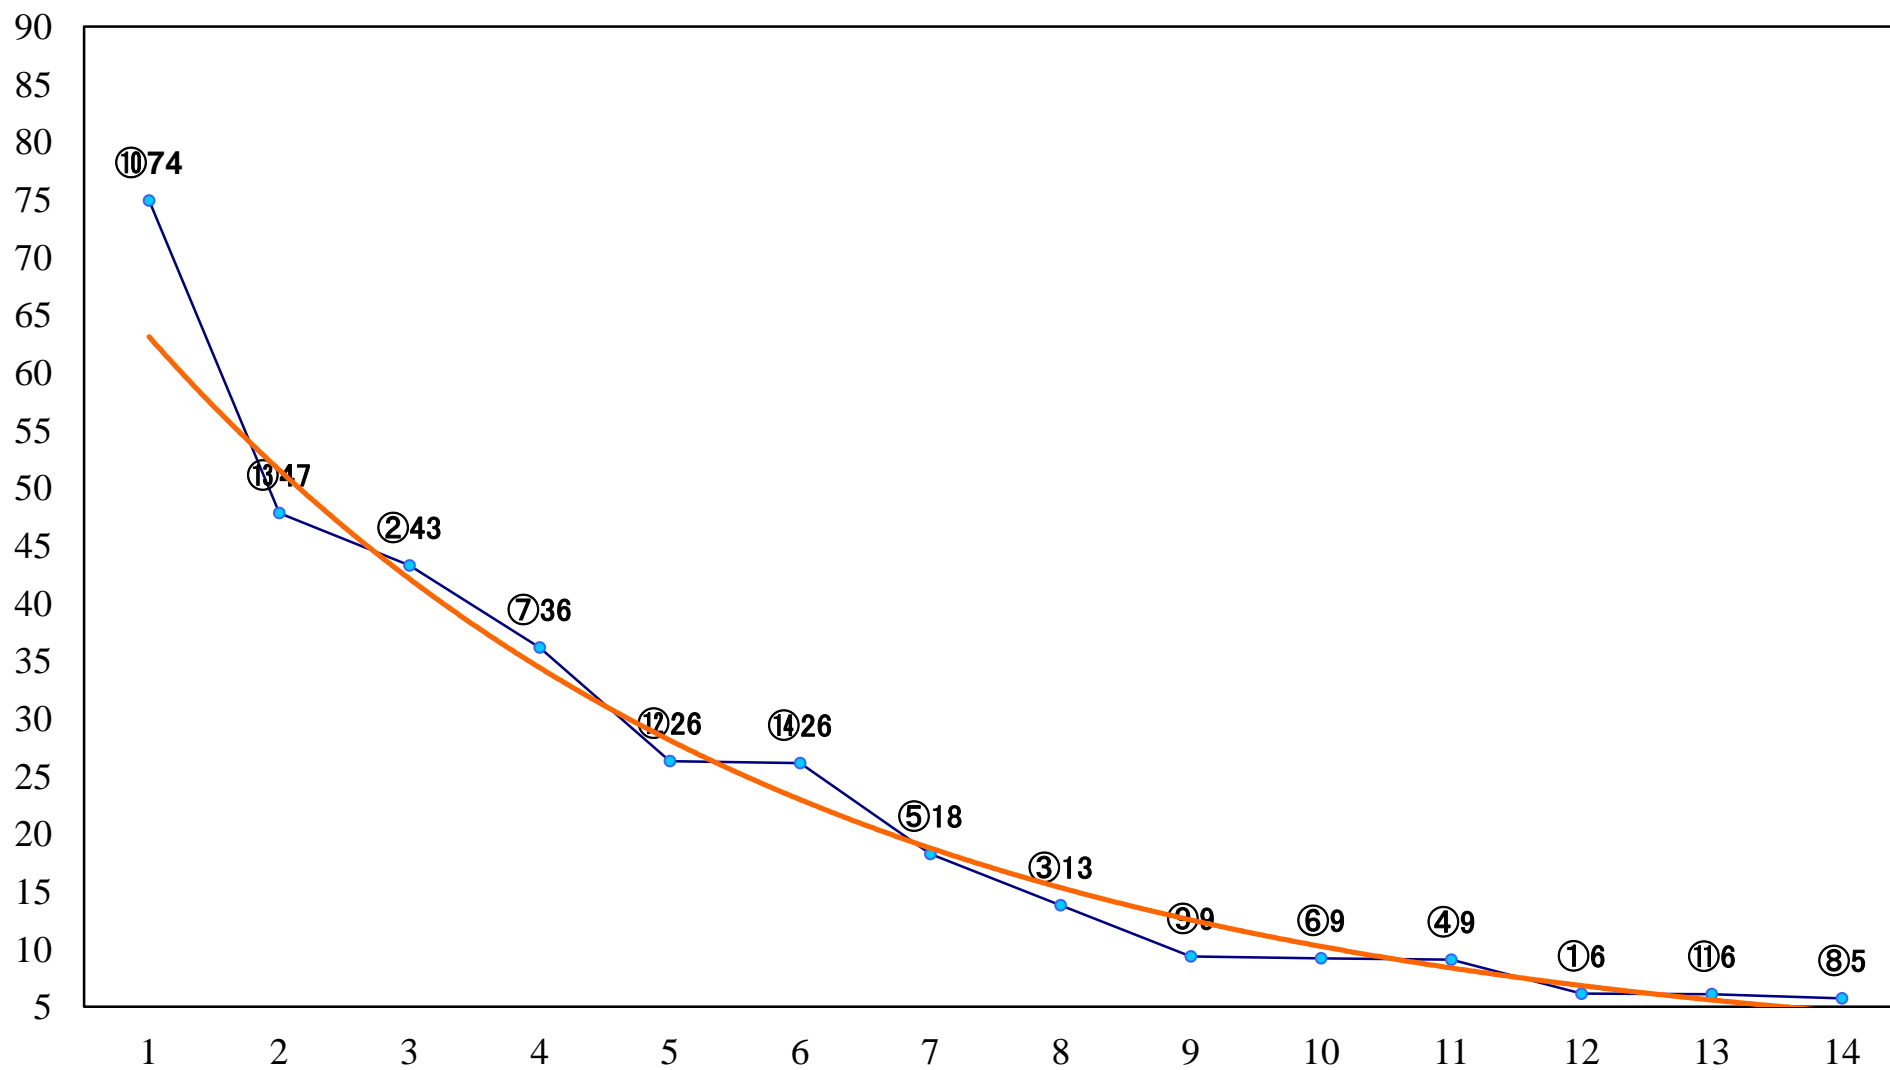

2022年12月31日(土) 大井競馬 11R 17:10
カウントダウン2023賞C2一選抜特別 右1800mm