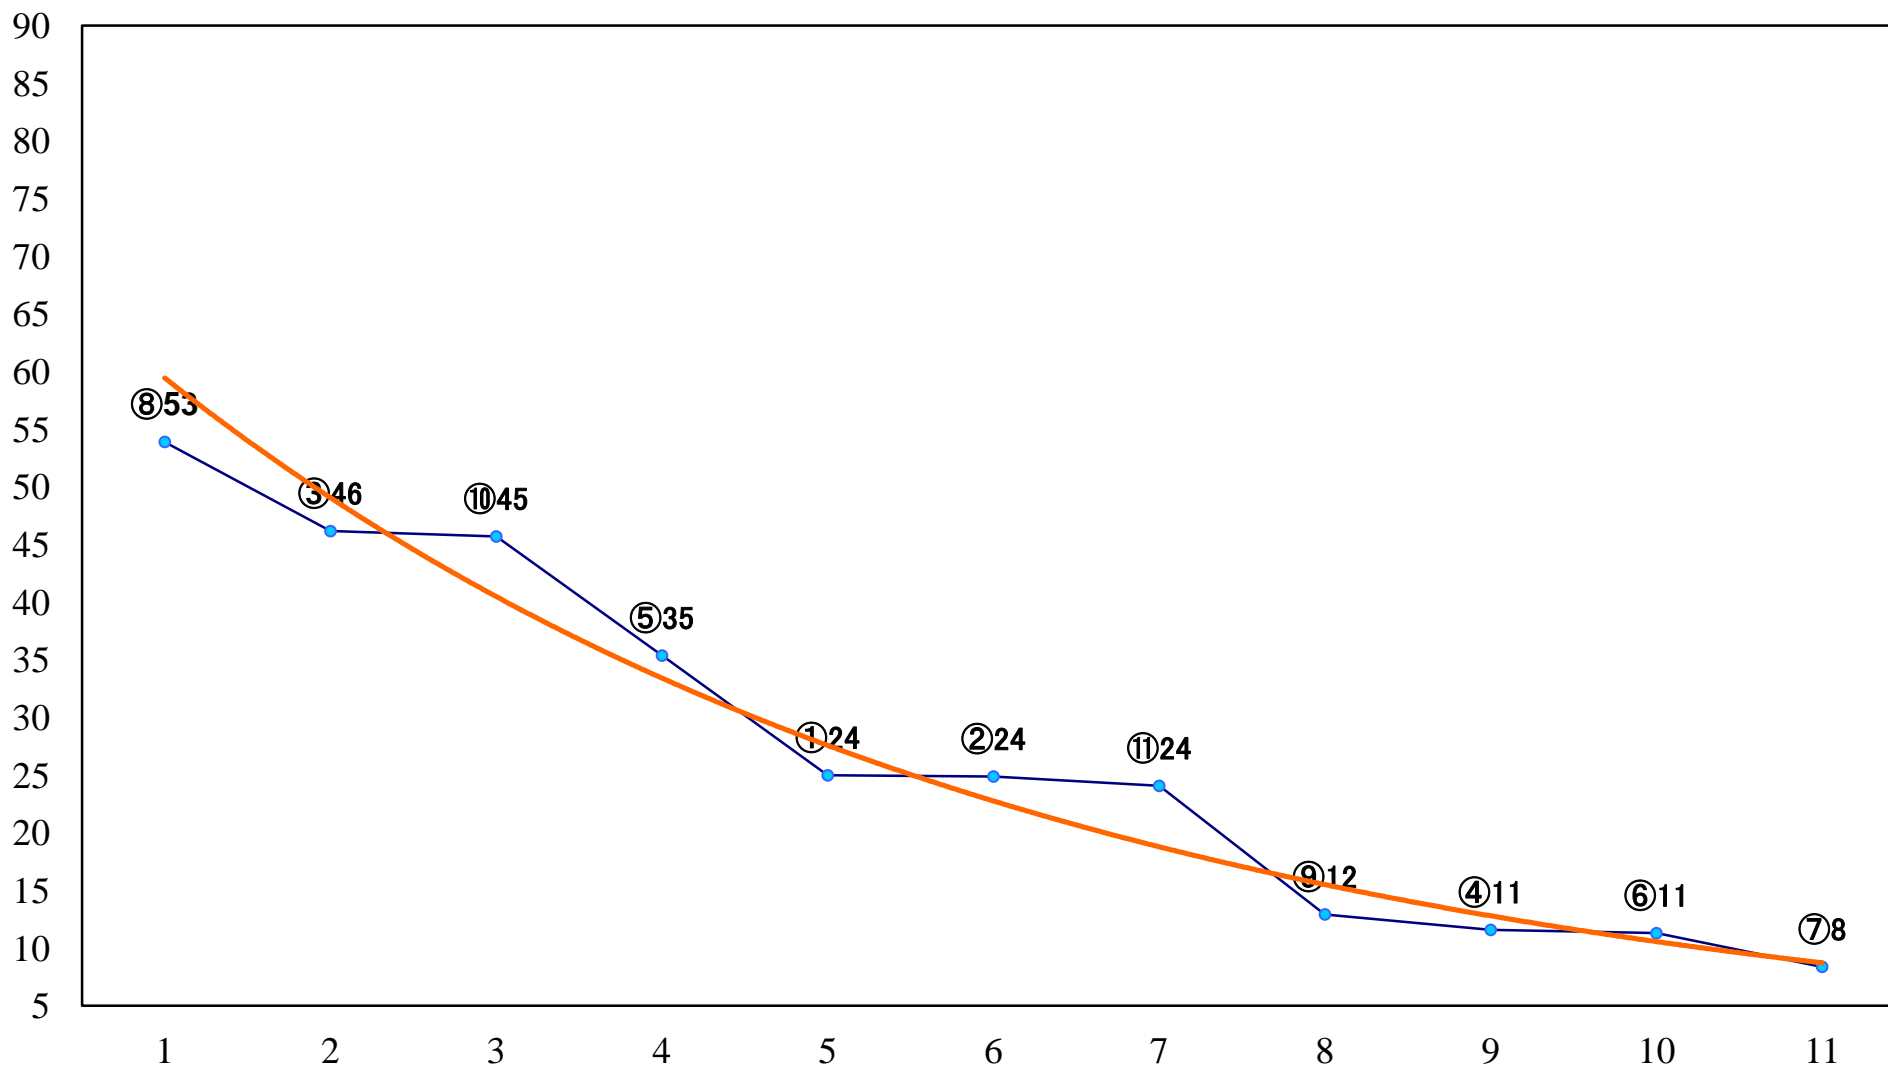

2022年12月31日(土) 大井競馬 1R 11:00  
3歳154万円以上 右1600mm

2022年12月31日(土) 大井競馬 2R 11:35  
3歳154万円以上 右1200mm

2022年12月31日(土) 大井競馬 3R 12:10  
2歳選抜牝馬 右1400mm

2022年12月31日(土) 大井競馬 4R 12:45  
C2二 右1400mm

2022年12月31日(土) 大井競馬 5R 13:20

C1二三四右1600mm

2022年12月31日(土) 大井競馬 6R 13:55  
C1二三四右1400mm

2022年12月31日(土) 大井競馬 7R 14:30  
C1二三四 右1200mm

2022年12月31日(土) 大井競馬 8R 15:05  
B3七 右1400mm

2022年12月31日(土) 大井競馬 9R 15:45  
B2五B3二 右1000mm

2022年12月31日(土) 大井競馬 10R 16:30  
東京2歳優駿牝馬選定馬重賞 右1600mm