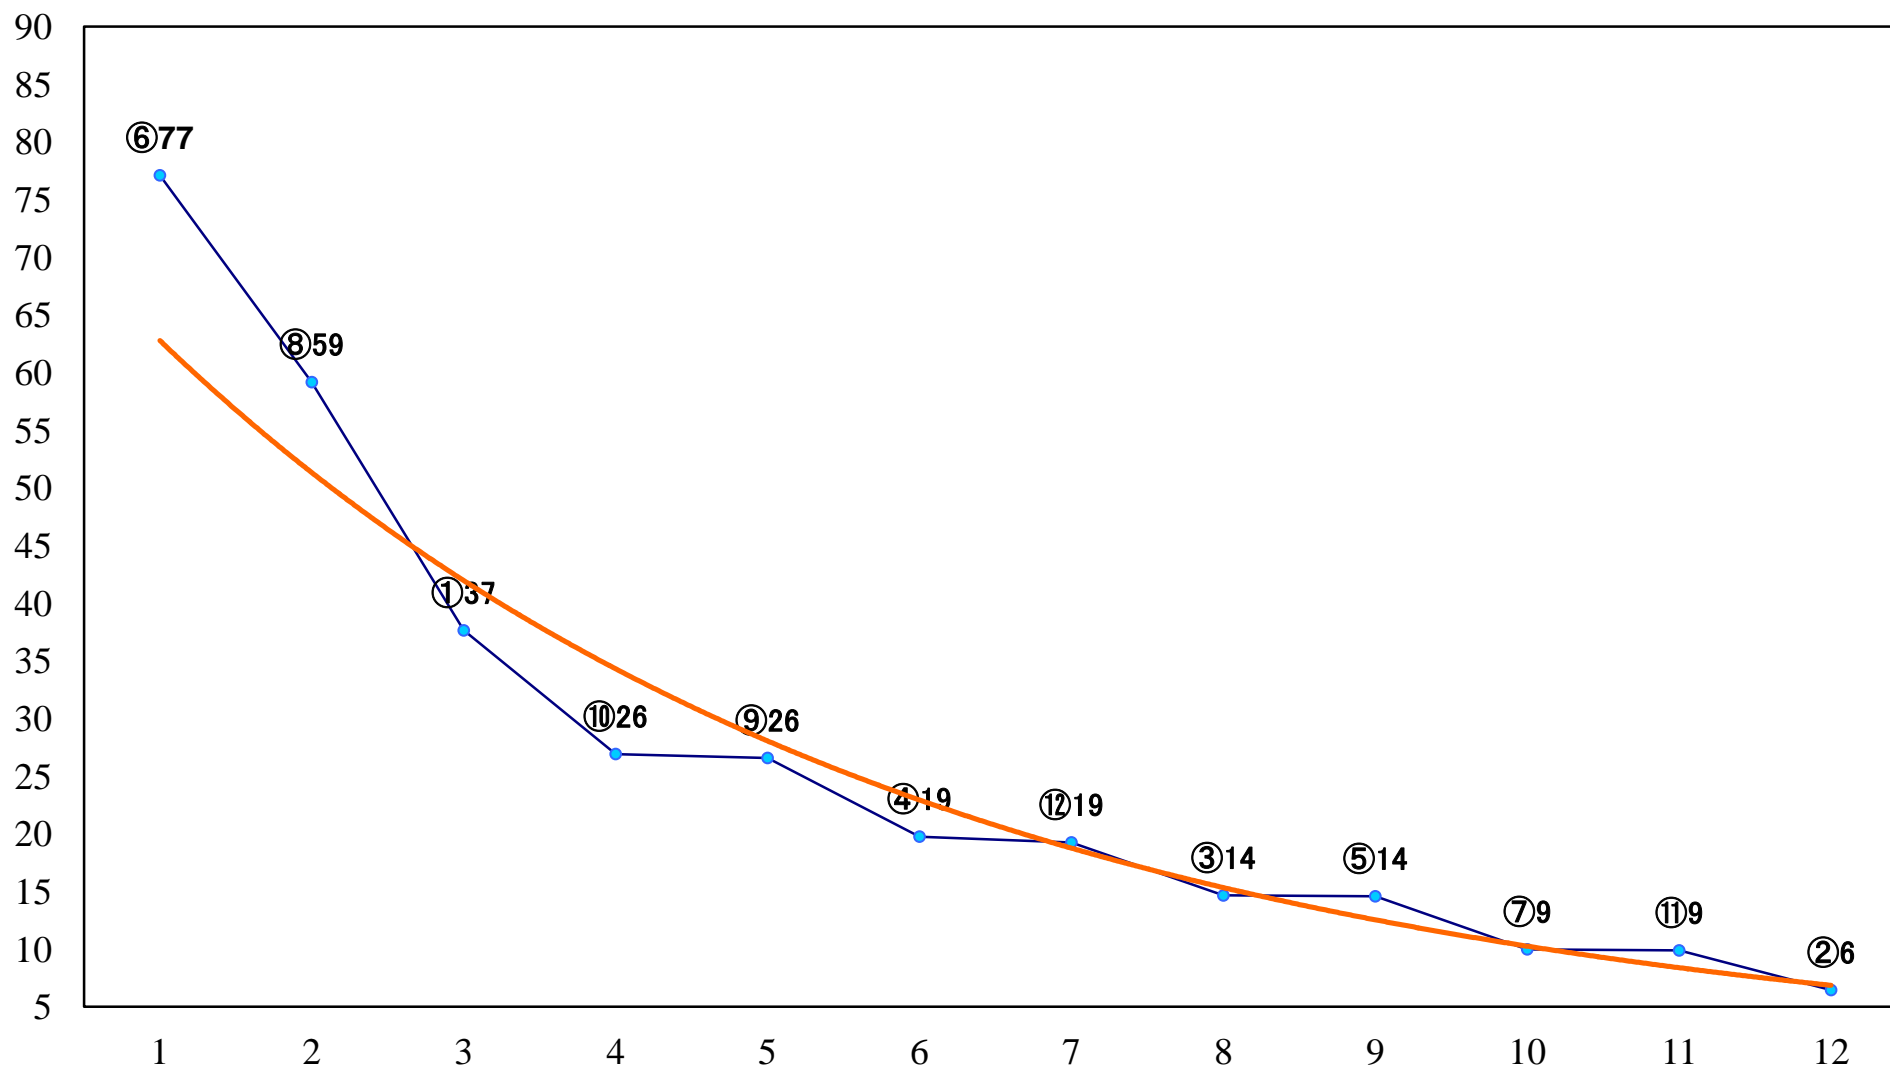

C1二三四右1600mm

2022年12月31日(土) 大井競馬 6R 13:55  
C1二三四右1400mm

2022年12月31日(土) 大井競馬 7R 14:30  
C1二三四 右1200mm

2022年12月31日(土) 大井競馬 8R 15:05  
B3七 右1400mm

2022年12月31日(土) 大井競馬 9R 15:45  
B2五B3二 右1000mm

2022年12月31日(土) 大井競馬 10R 16:30  
東京2歳優駿牝馬選定馬重賞 右1600mm