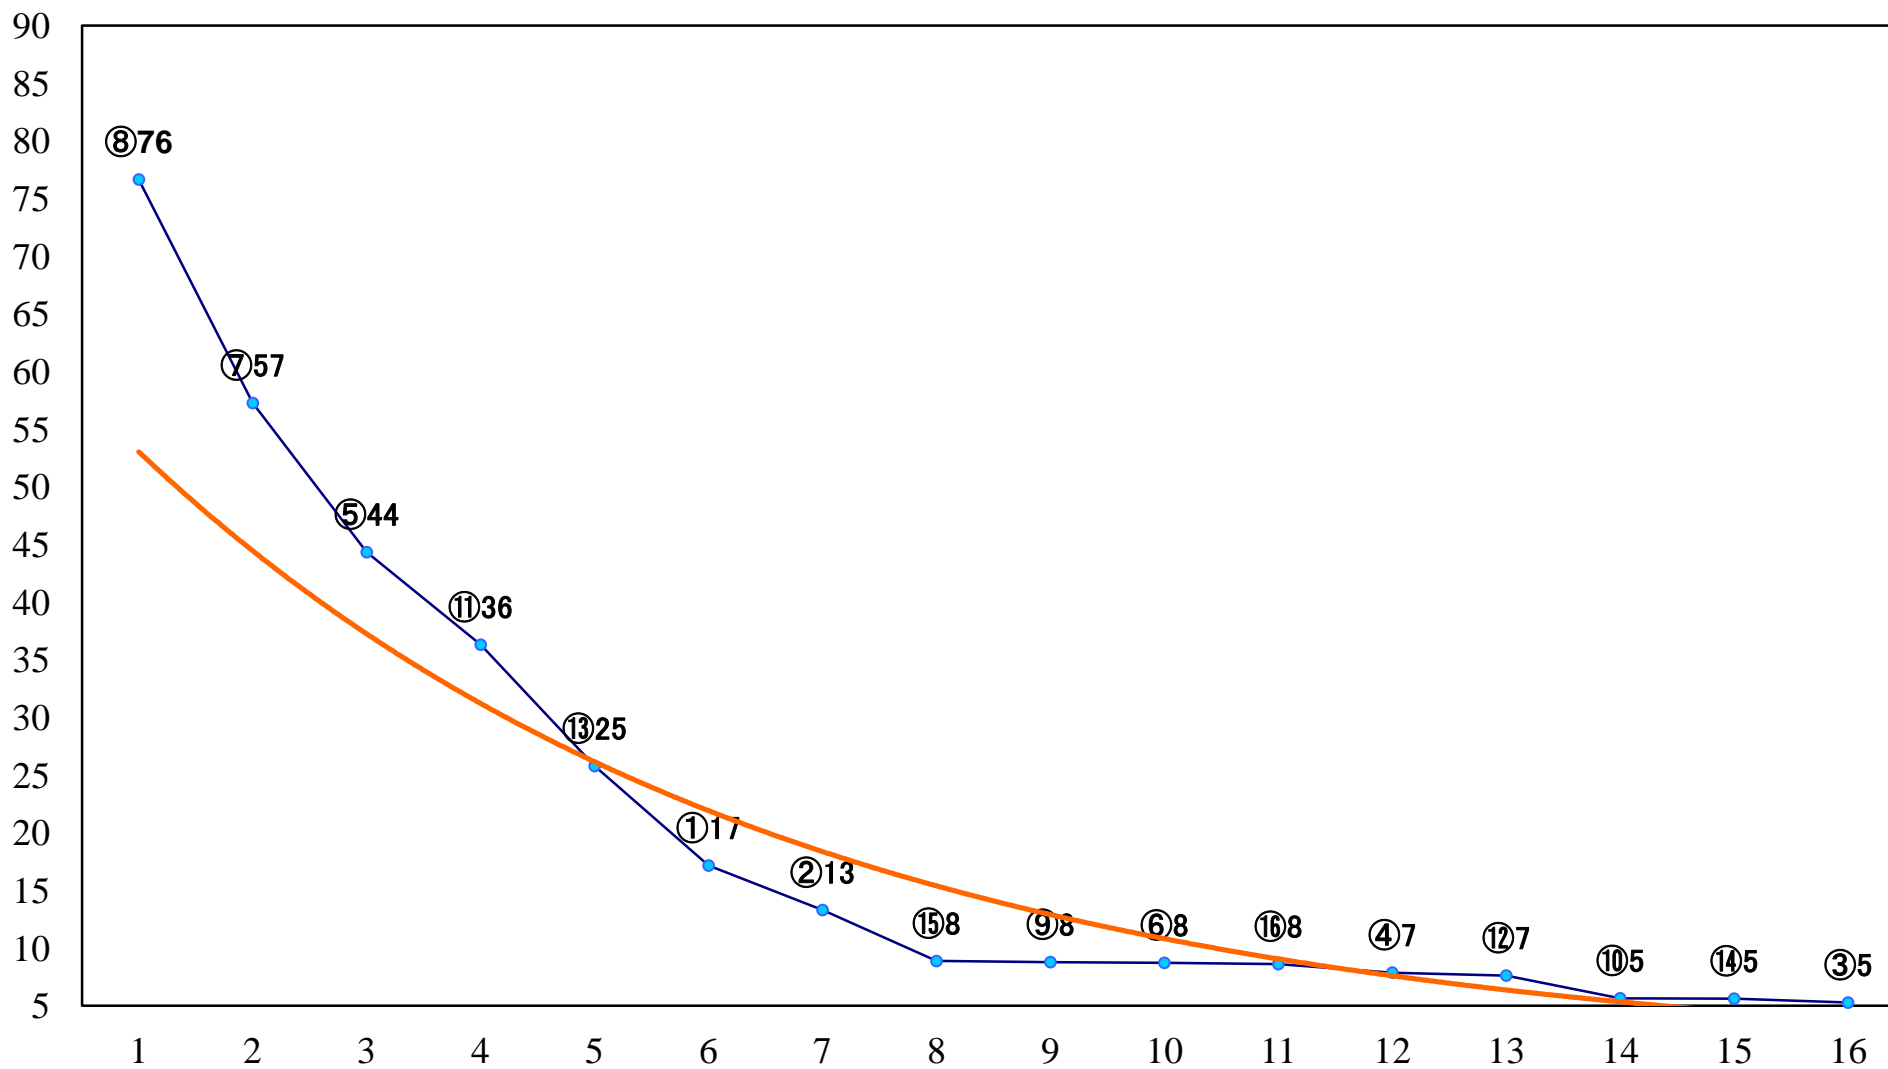

2022年12月31日(土) 大井競馬 1R 11:00  
3歳154万円以上 右1600mm

2022年12月31日(土) 大井競馬 2R 11:35  
3歳154万円以上 右1200mm

2022年12月31日(土) 大井競馬 3R 12:10  
2歳選抜牝馬 右1400mm

2022年12月31日(土) 大井競馬 4R 12:45  
C2二 右1400mm

2022年12月31日(土) 大井競馬 5R 13:20

C1二三四右1600mm

2022年12月31日(土) 大井競馬 6R 13:55  
C1二三四右1400mm

2022年12月31日(土) 大井競馬 7R 14:30  
C1二三四 右1200mm

2022年12月31日(土) 大井競馬 8R 15:05  
B3七 右1400mm

2022年12月31日(土) 大井競馬 9R 15:45  
B2五B3二 右1000mm

2022年12月31日(土) 大井競馬 10R 16:30  
東京2歳優駿牝馬選定馬重賞 右1600mm