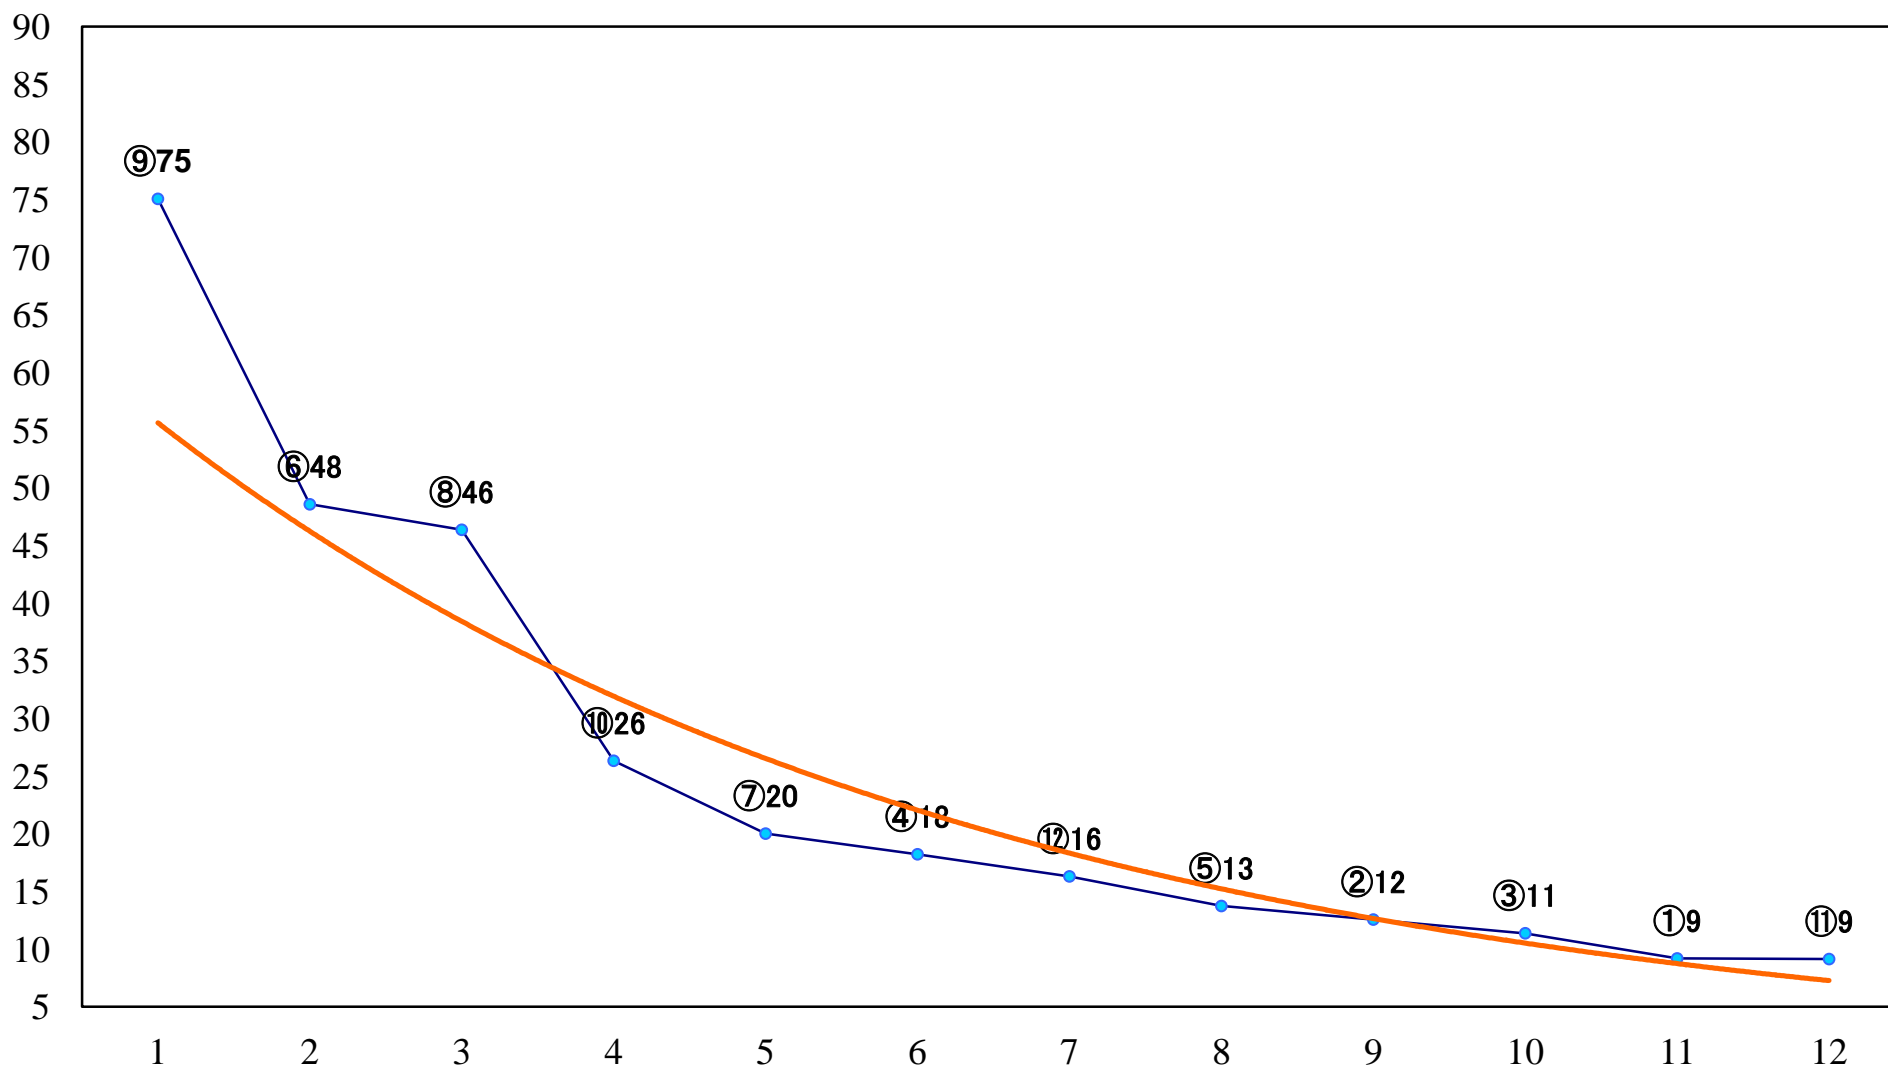

2022年12月31日(土) 大井競馬 1R 11:00  
3歳154万円以上 右1600mm

2022年12月31日(土) 大井競馬 2R 11:35  
3歳154万円以上 右1200mm

2022年12月31日(土) 大井競馬 3R 12:10  
2歳選抜牝馬 右1400mm

2022年12月31日(土) 大井競馬 4R 12:45  
C2二 右1400mm

2022年12月31日(土) 大井競馬 5R 13:20

C1二三四右1600mm

2022年12月31日(土) 大井競馬 6R 13:55  
C1二三四右1400mm

2022年12月31日(土) 大井競馬 7R 14:30  
C1二三四 右1200mm

2022年12月31日(土) 大井競馬 8R 15:05  
B3七 右1400mm

2022年12月31日(土) 大井競馬 9R 15:45  
B2五B3二 右1000mm

2022年12月31日(土) 大井競馬 10R 16:30  
東京2歳優駿牝馬選定馬重賞 右1600mm