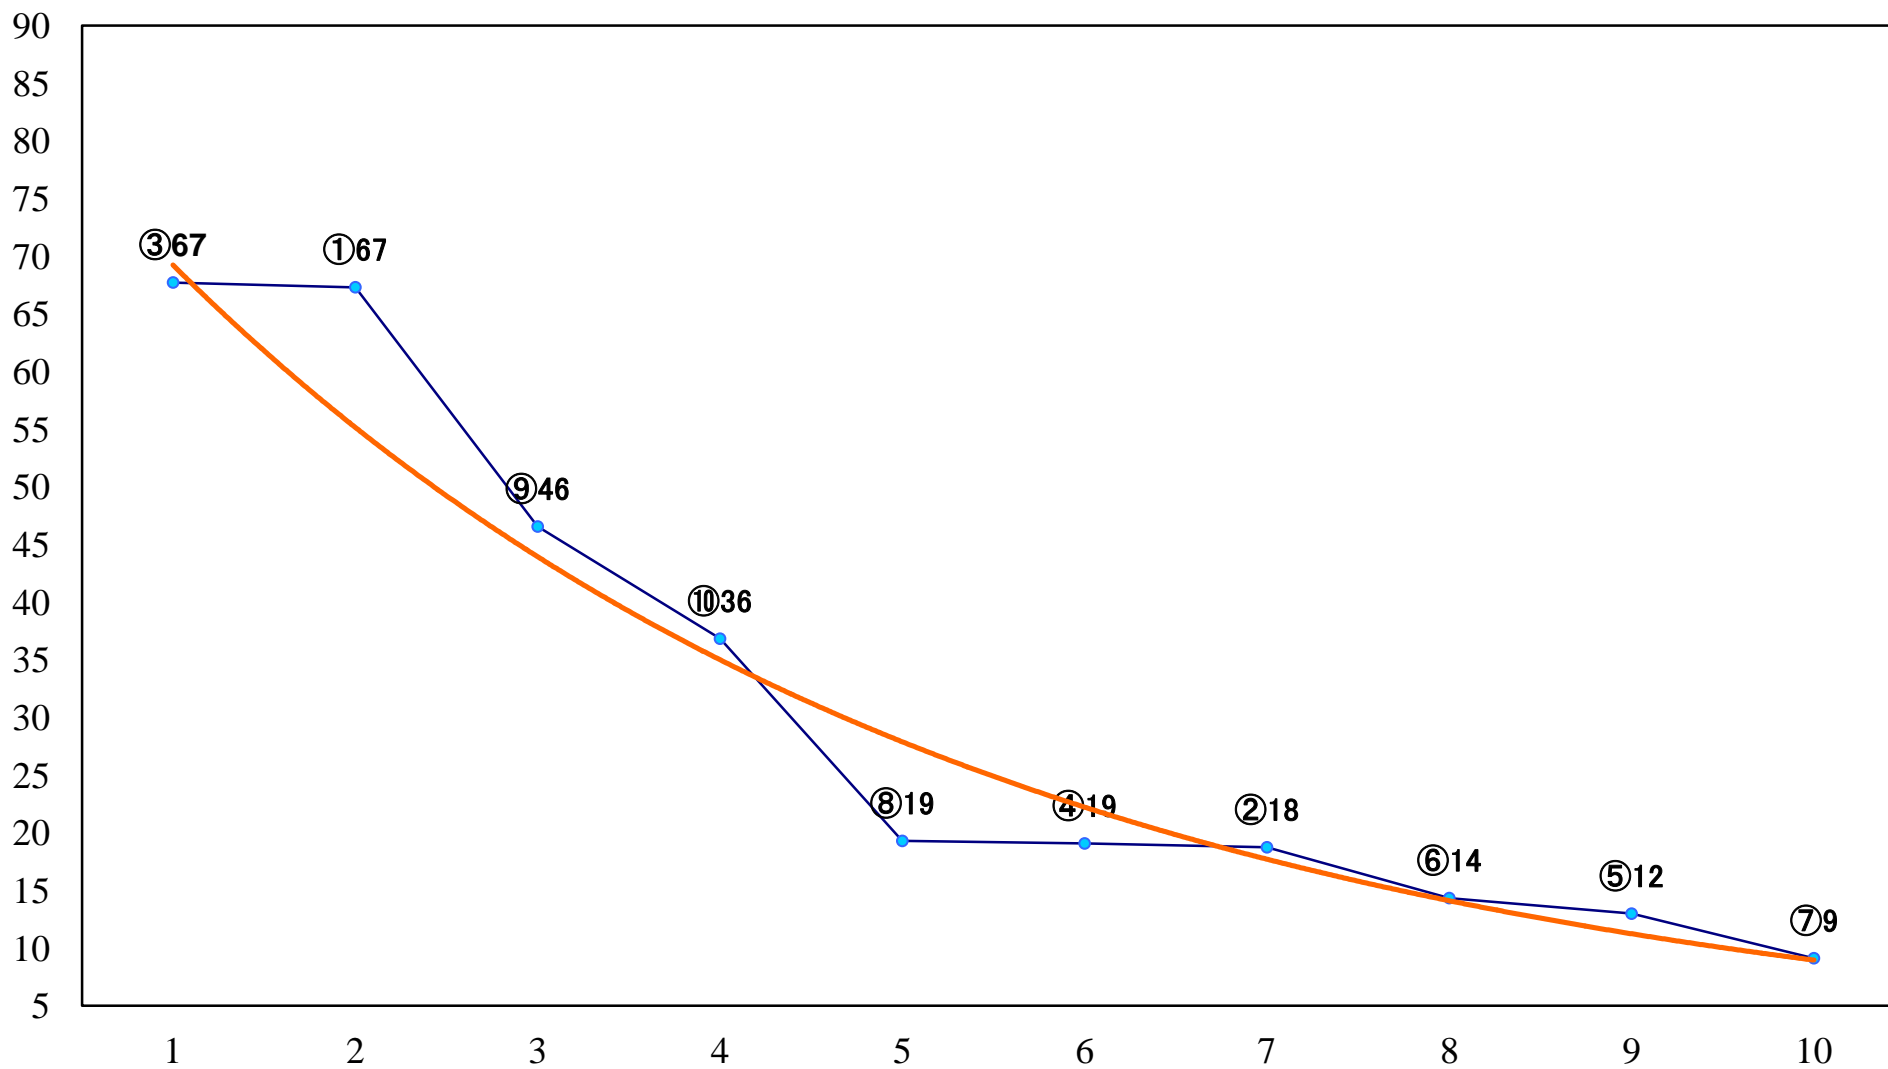

C1二三四右1600mm

2022年12月31日(土) 大井競馬 6R 13:55  
C1二三四右1400mm

2022年12月31日(土) 大井競馬 7R 14:30  
C1二三四 右1200mm

2022年12月31日(土) 大井競馬 8R 15:05  
B3七 右1400mm

2022年12月31日(土) 大井競馬 9R 15:45  
B2五B3二 右1000mm

2022年12月31日(土) 大井競馬 10R 16:30  
東京2歳優駿牝馬選定馬重賞 右1600mm