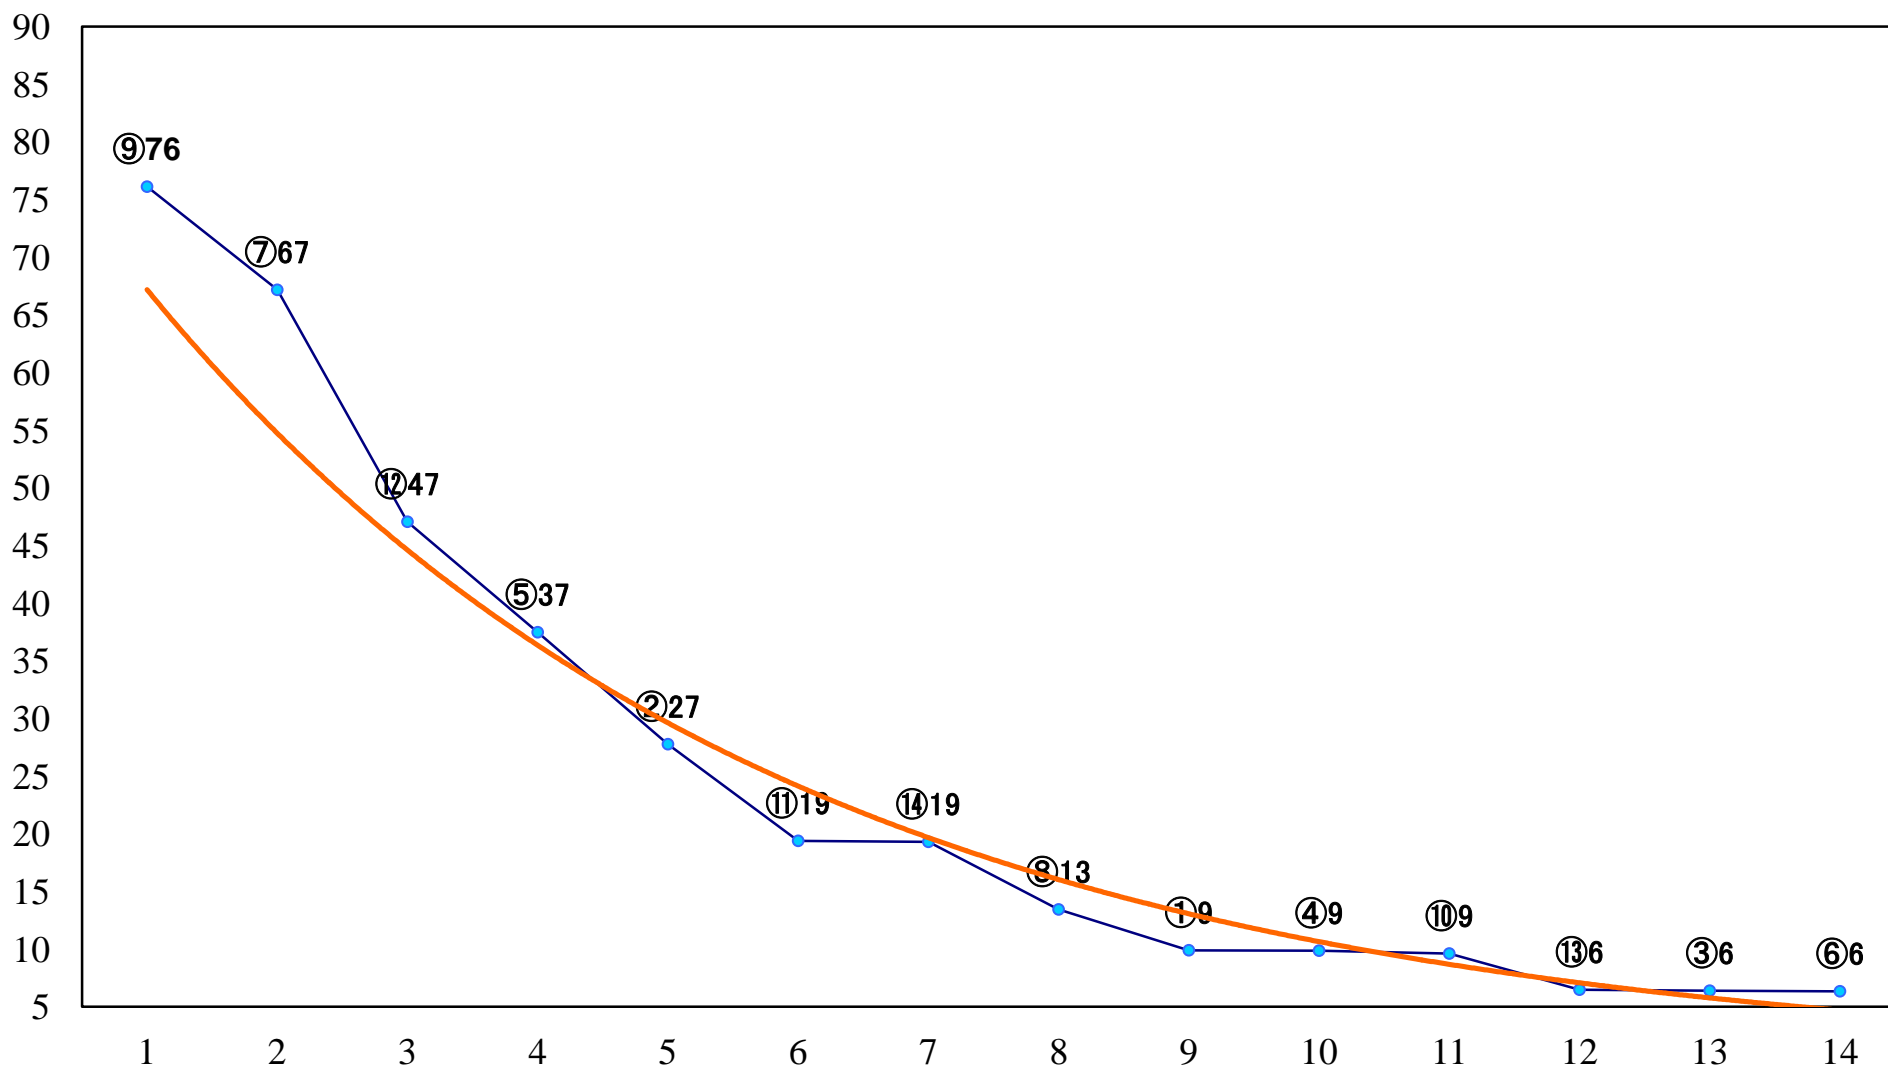

2022年12月31日(土) 大井競馬 1R 11:00  
3歳154万円以上 右1600mm

2022年12月31日(土) 大井競馬 2R 11:35  
3歳154万円以上 右1200mm

2022年12月31日(土) 大井競馬 3R 12:10  
2歳選抜牝馬 右1400mm

2022年12月31日(土) 大井競馬 4R 12:45  
C2二 右1400mm

2022年12月31日(土) 大井競馬 5R 13:20

C1二三四右1600mm

2022年12月31日(土) 大井競馬 6R 13:55  
C1二三四右1400mm

2022年12月31日(土) 大井競馬 7R 14:30  
C1二三四 右1200mm

2022年12月31日(土) 大井競馬 8R 15:05  
B3七 右1400mm

2022年12月31日(土) 大井競馬 9R 15:45  
B2五B3二 右1000mm

2022年12月31日(土) 大井競馬 10R 16:30  
東京2歳優駿牝馬選定馬重賞 右1600mm