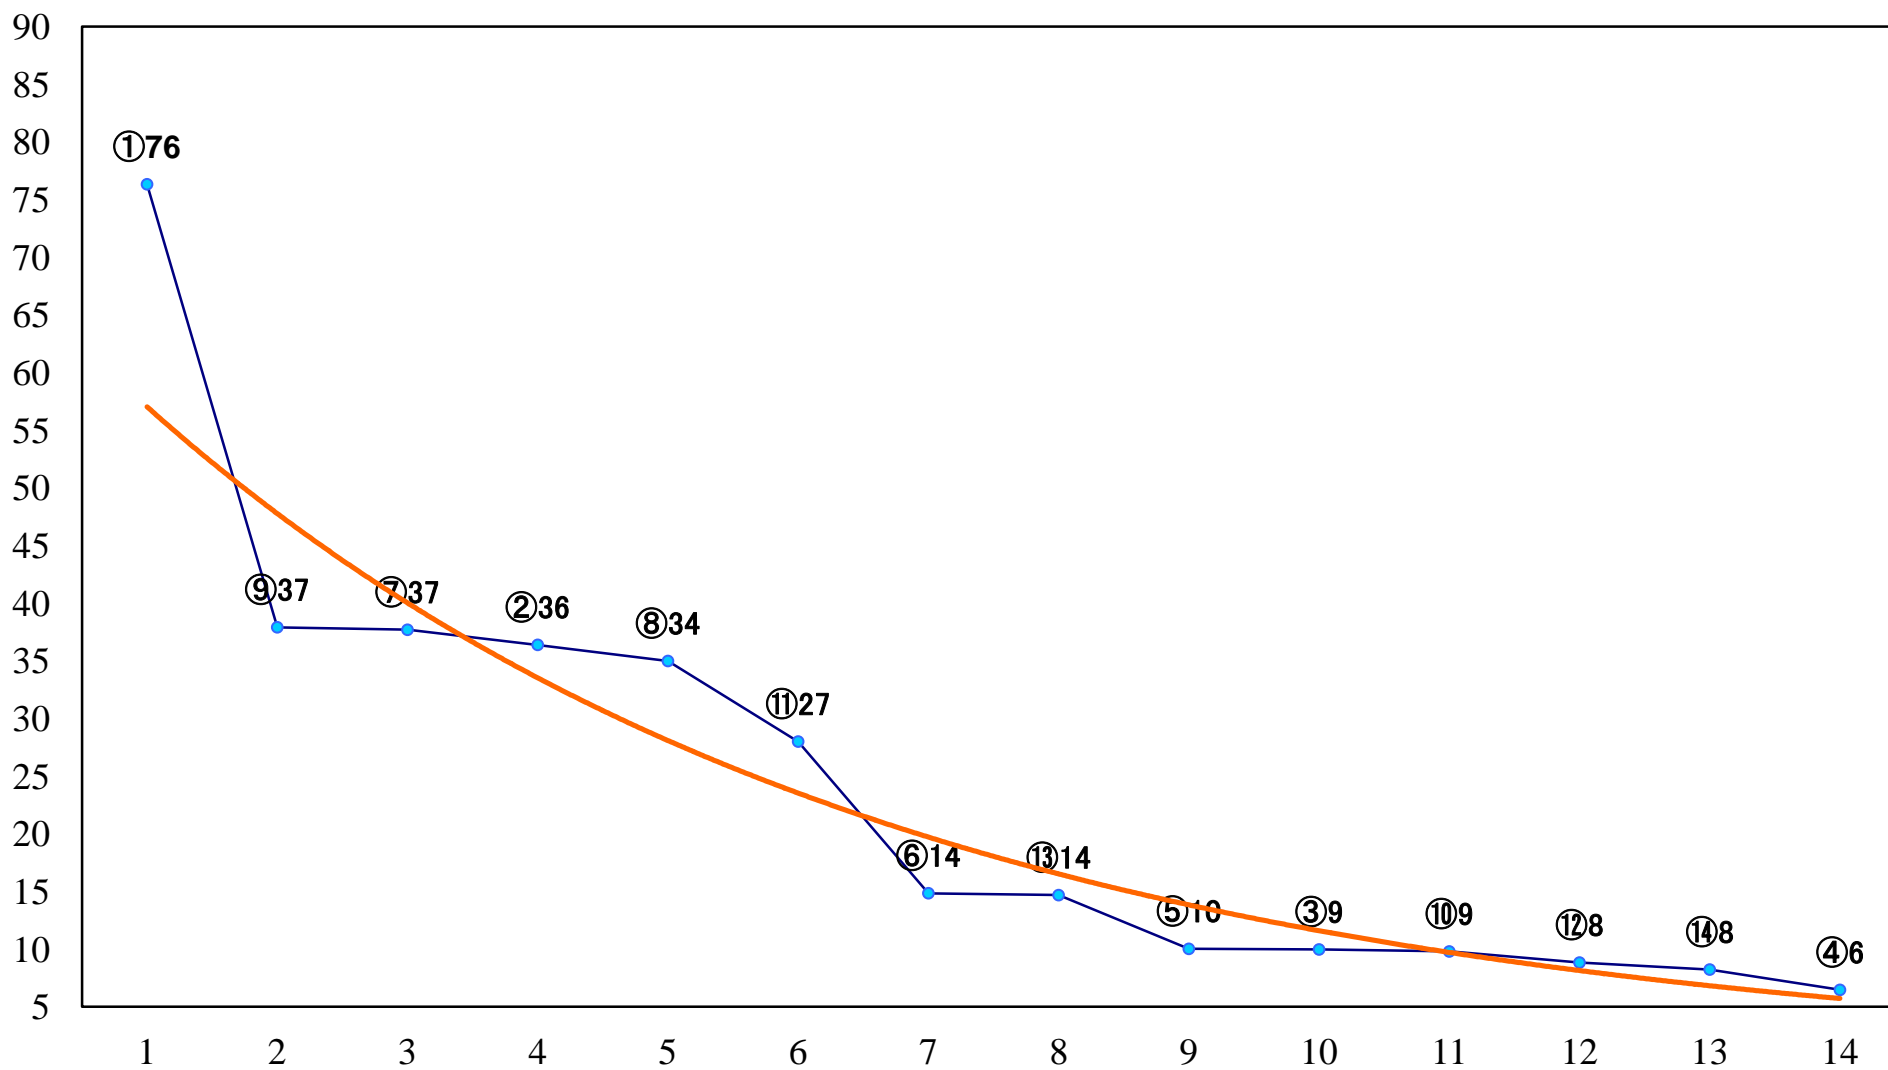

2022年12月31日(土) 大井競馬 1R 11:00  
3歳154万円以上 右1600mm

2022年12月31日(土) 大井競馬 2R 11:35  
3歳154万円以上 右1200mm

2022年12月31日(土) 大井競馬 3R 12:10  
2歳選抜牝馬 右1400mm

2022年12月31日(土) 大井競馬 4R 12:45  
C2二 右1400mm

2022年12月31日(土) 大井競馬 5R 13:20

C1二三四右1600mm

2022年12月31日(土) 大井競馬 6R 13:55  
C1二三四右1400mm

2022年12月31日(土) 大井競馬 7R 14:30  
C1二三四 右1200mm

2022年12月31日(土) 大井競馬 8R 15:05  
B3七 右1400mm

2022年12月31日(土) 大井競馬 9R 15:45  
B2五B3二 右1000mm

2022年12月31日(土) 大井競馬 10R 16:30  
東京2歳優駿牝馬選定馬重賞 右1600mm