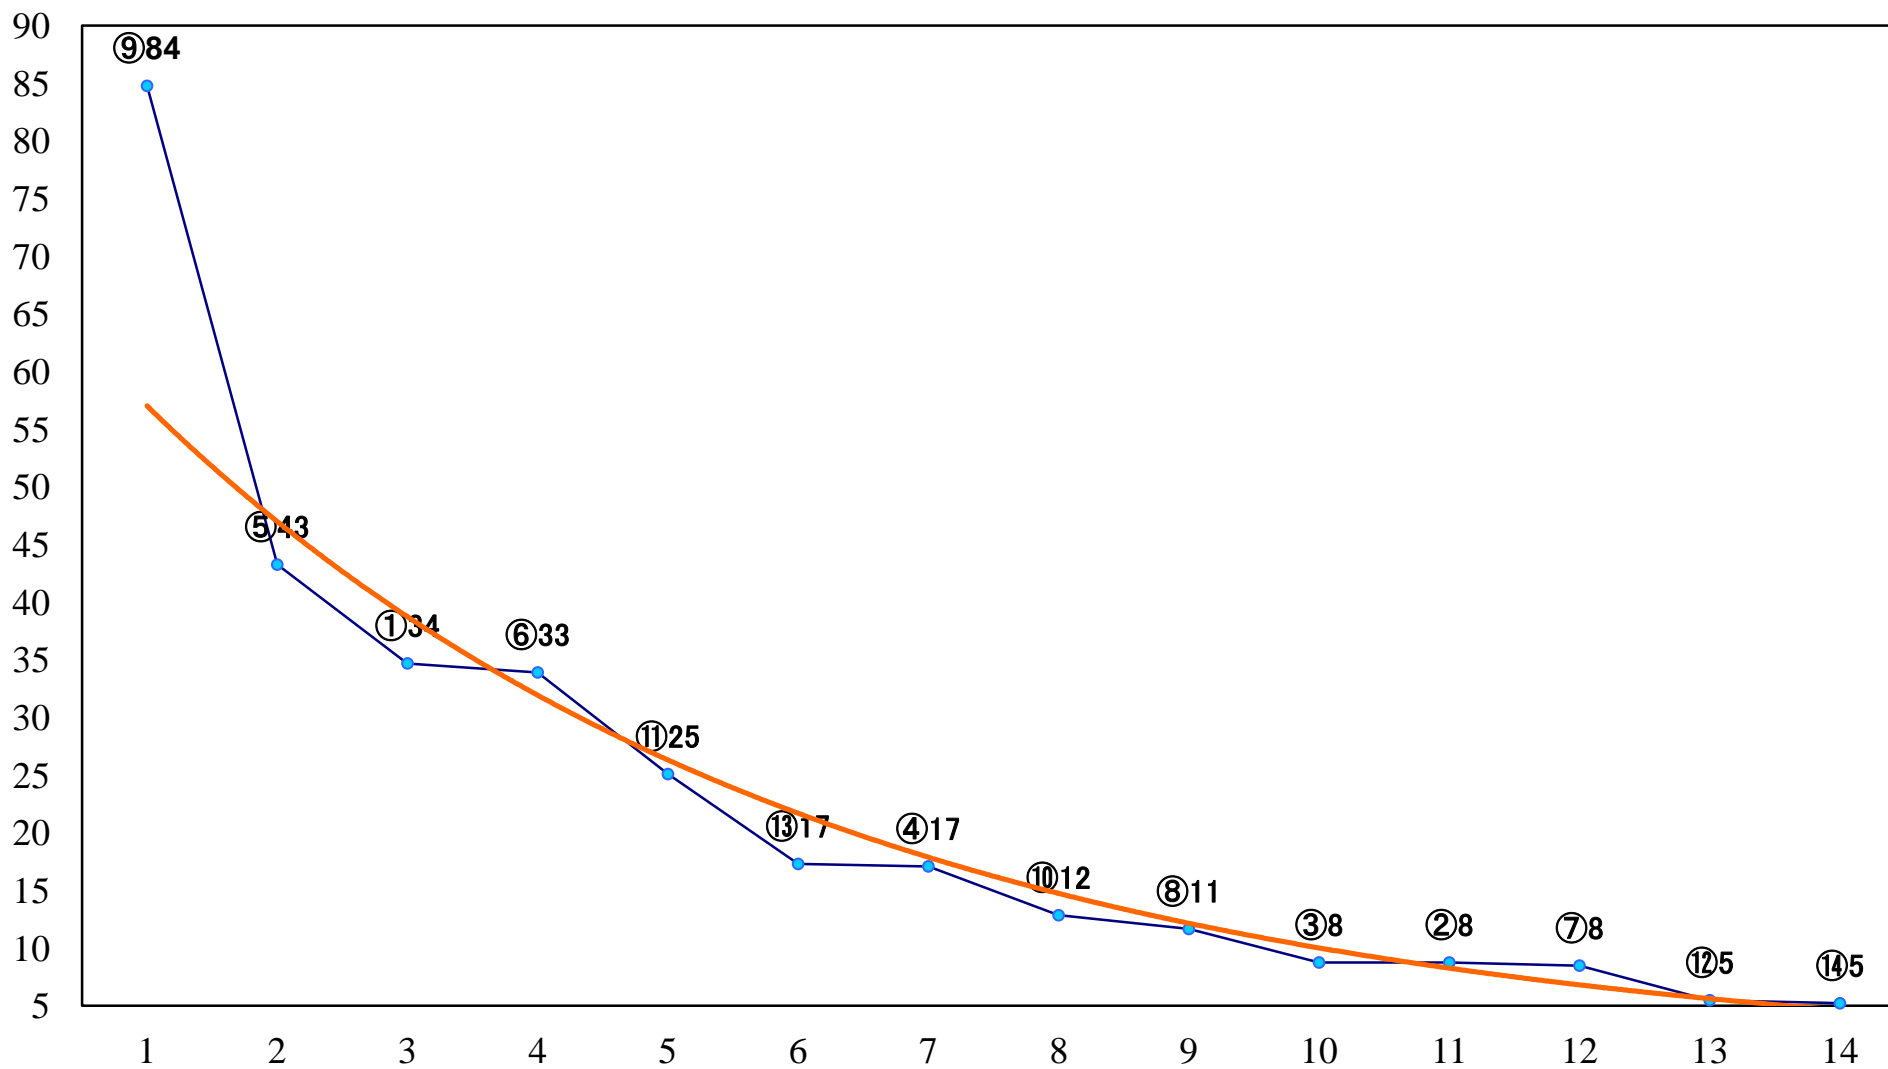

2022年12月31日(土) 大井競馬 1R 11:00  
3歳154万円以上 右1600mm

2022年12月31日(土) 大井競馬 2R 11:35  
3歳154万円以上 右1200mm

2022年12月31日(土) 大井競馬 3R 12:10  
2歳選抜牝馬 右1400mm

2022年12月31日(土) 大井競馬 4R 12:45  
C2二 右1400mm

2022年12月31日(土) 大井競馬 5R 13:20

C1二三四右1600mm

2022年12月31日(土) 大井競馬 6R 13:55  
C1二三四右1400mm

2022年12月31日(土) 大井競馬 7R 14:30  
C1二三四 右1200mm

2022年12月31日(土) 大井競馬 8R 15:05  
B3七 右1400mm

2022年12月31日(土) 大井競馬 9R 15:45  
B2五B3二 右1000mm

2022年12月31日(土) 大井競馬 10R 16:30  
東京2歳優駿牝馬選定馬重賞 右1600mm