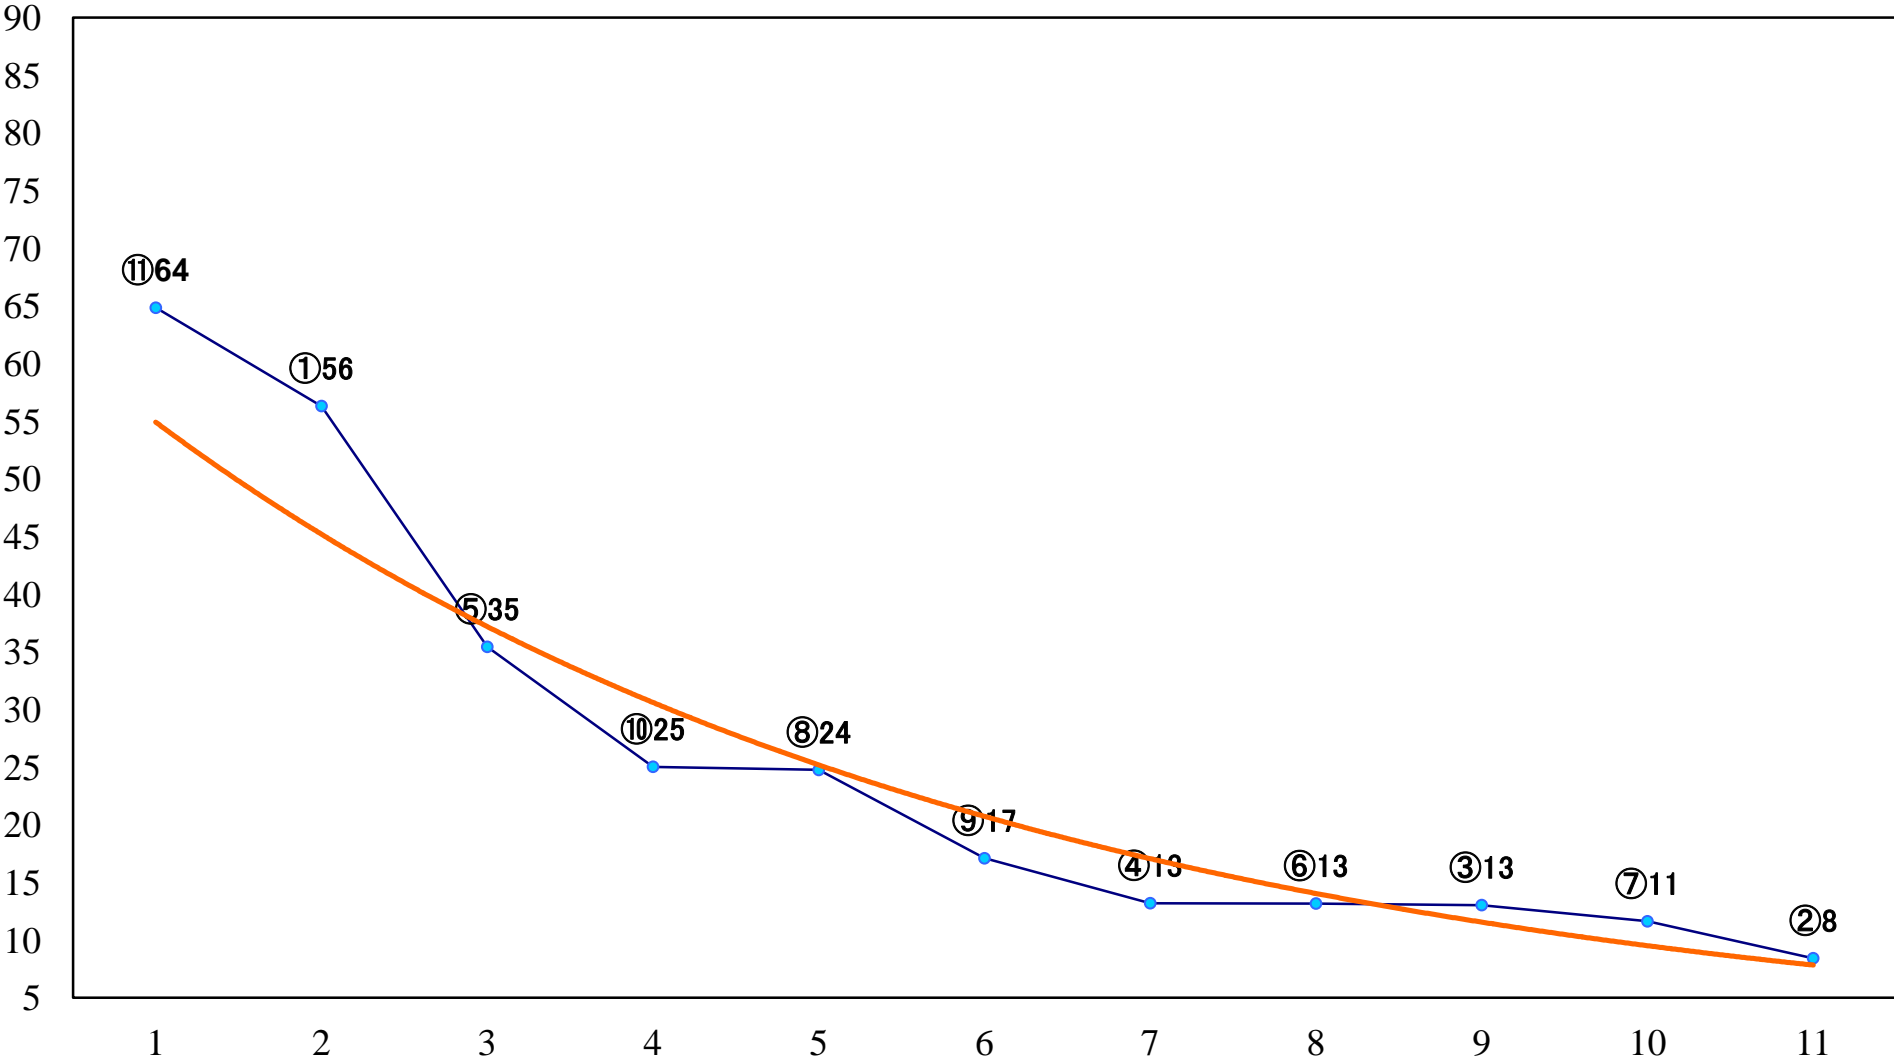

2023年01月12日(木) 浦和競馬 7R 13:20
C3二 左1500mm