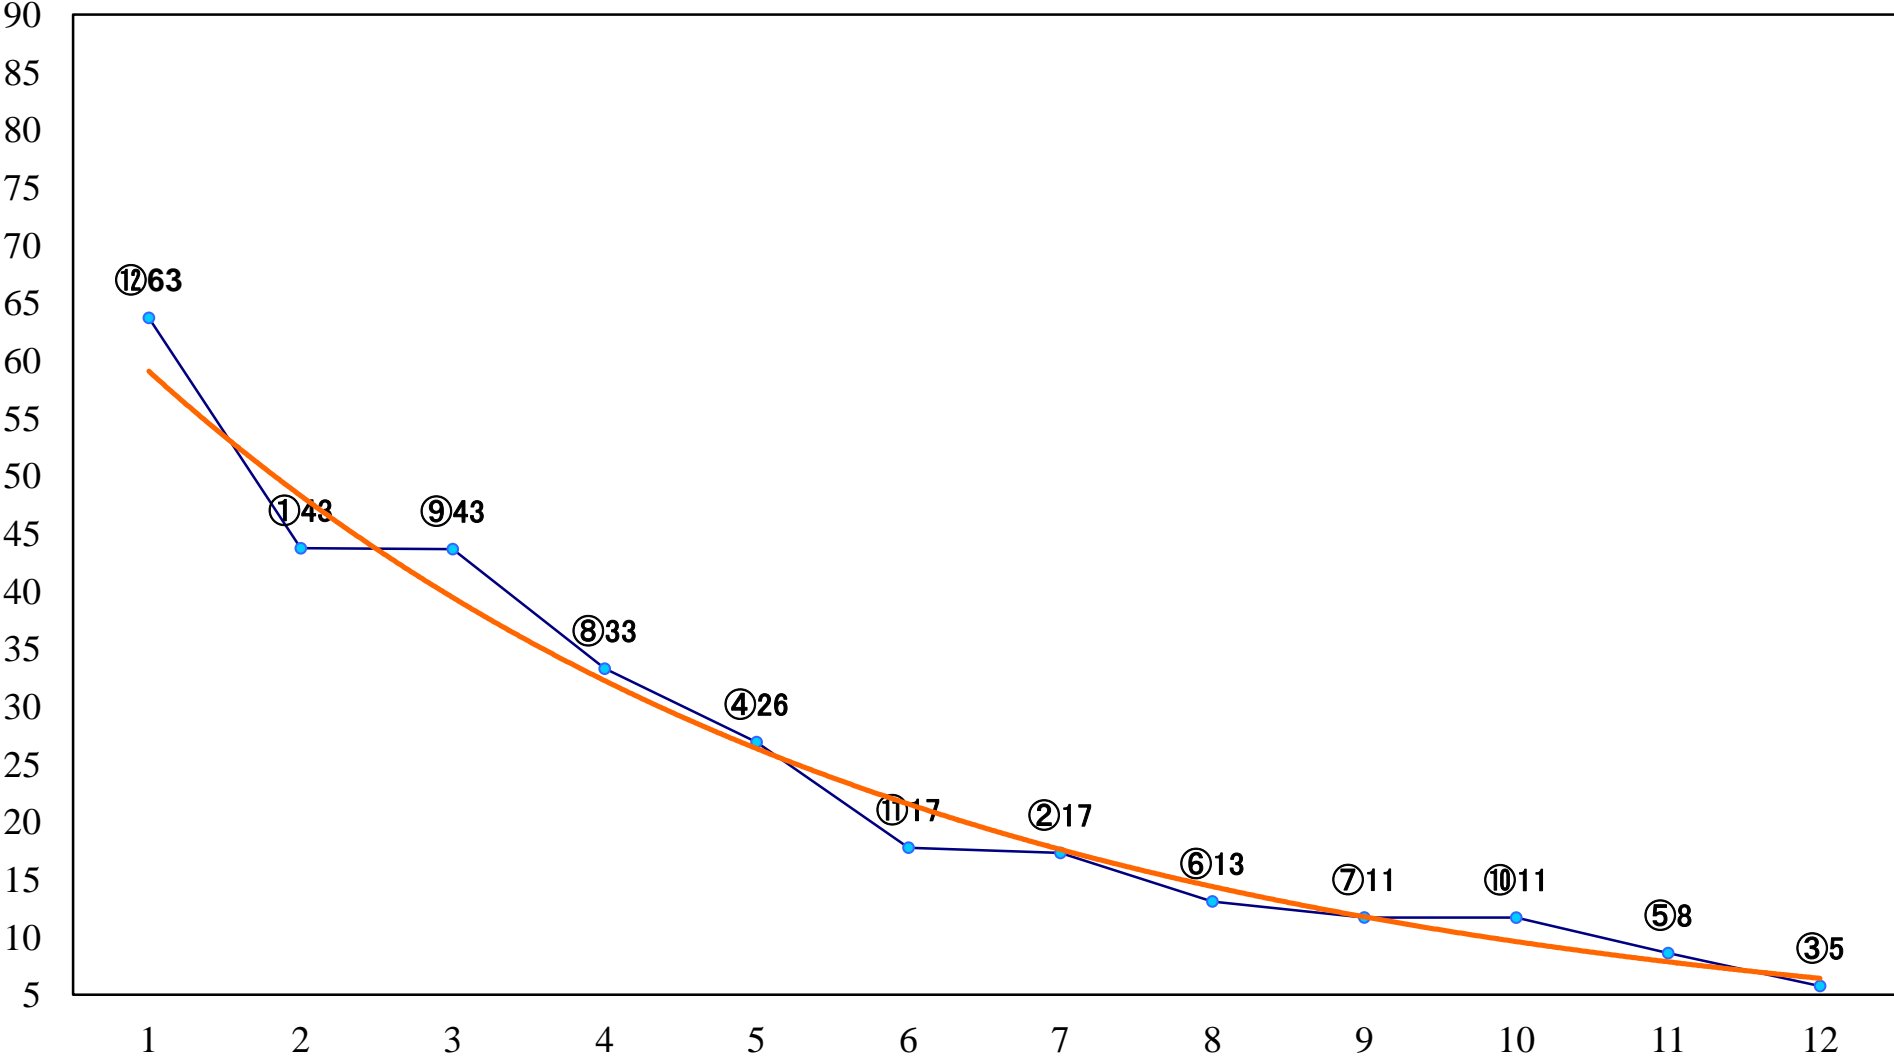

2023年01月12日(木) 浦和競馬 4R 11:50
浦和800ラウンドC3選抜馬イ 左800mm