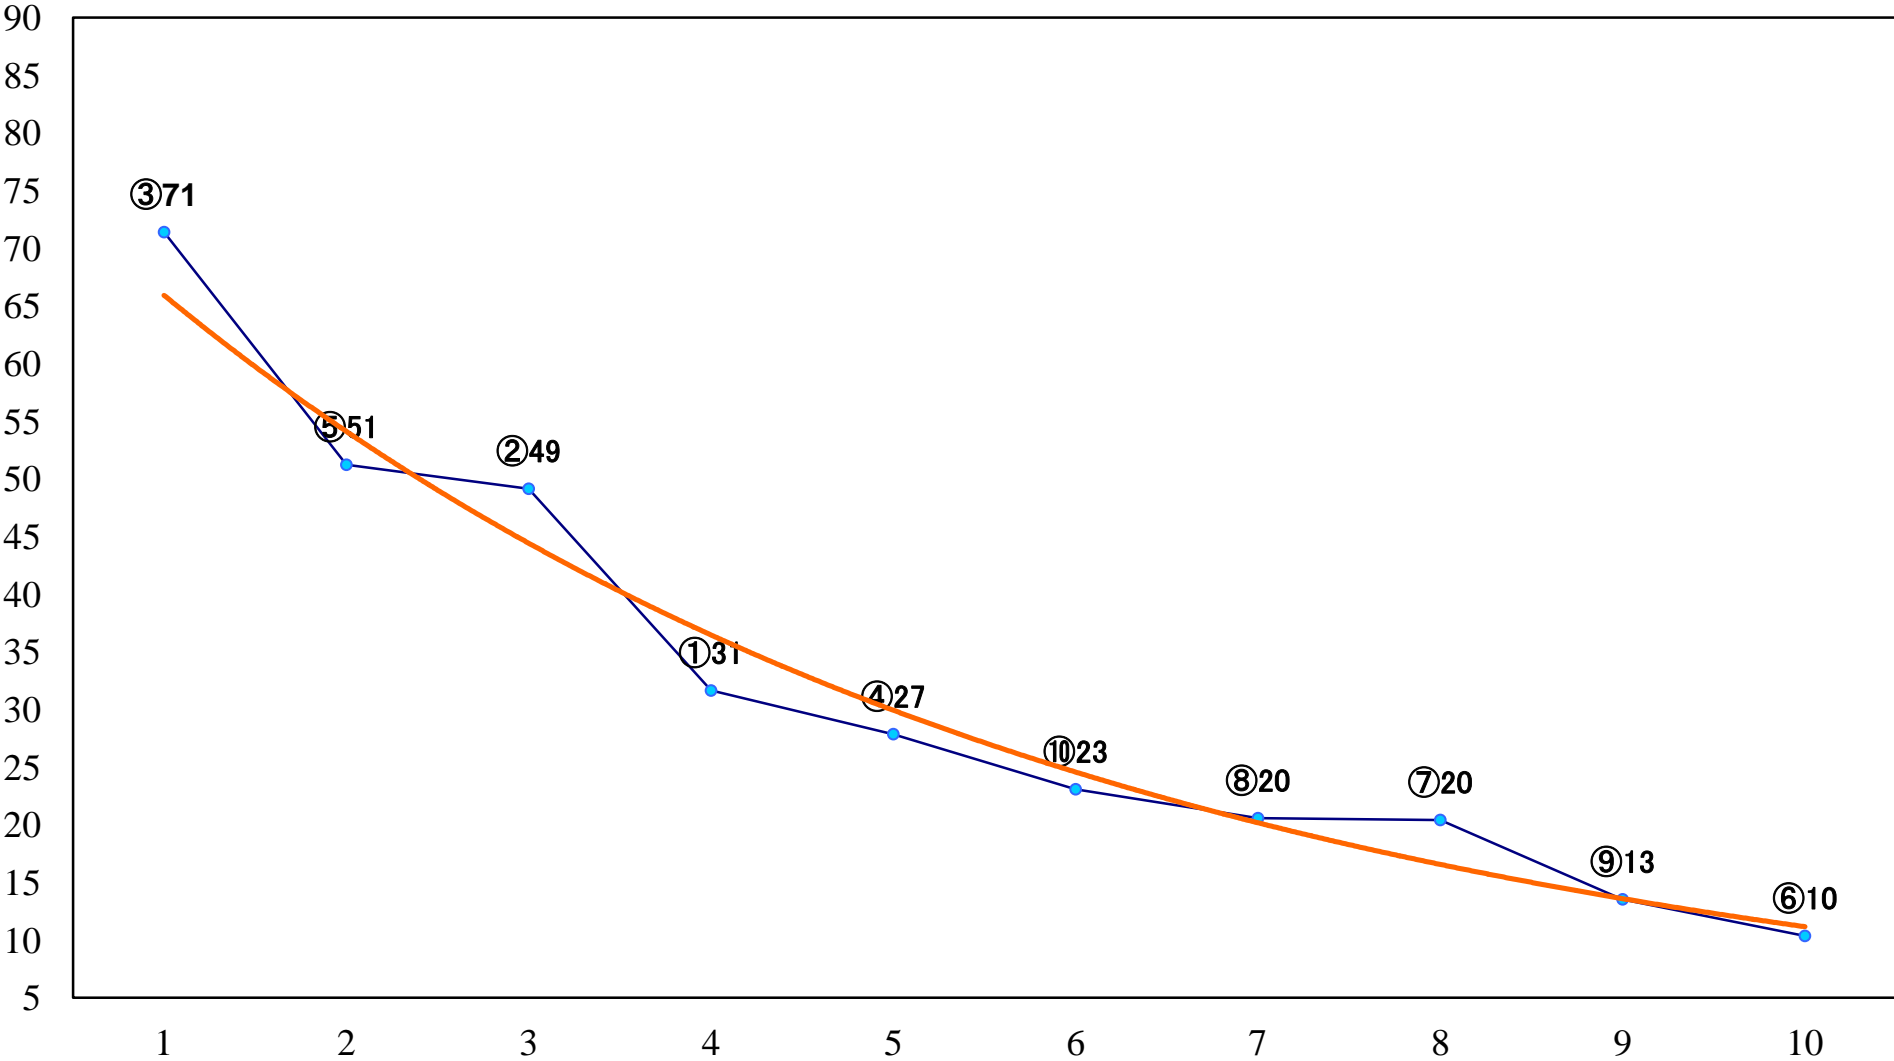

2023年01月12日(木) 浦和競馬 11R 15:40
新春賞A2下 左1400mm

2023年01月12日(木) 浦和競馬 12R 16:15
福寿草特別B3二 左1500mm