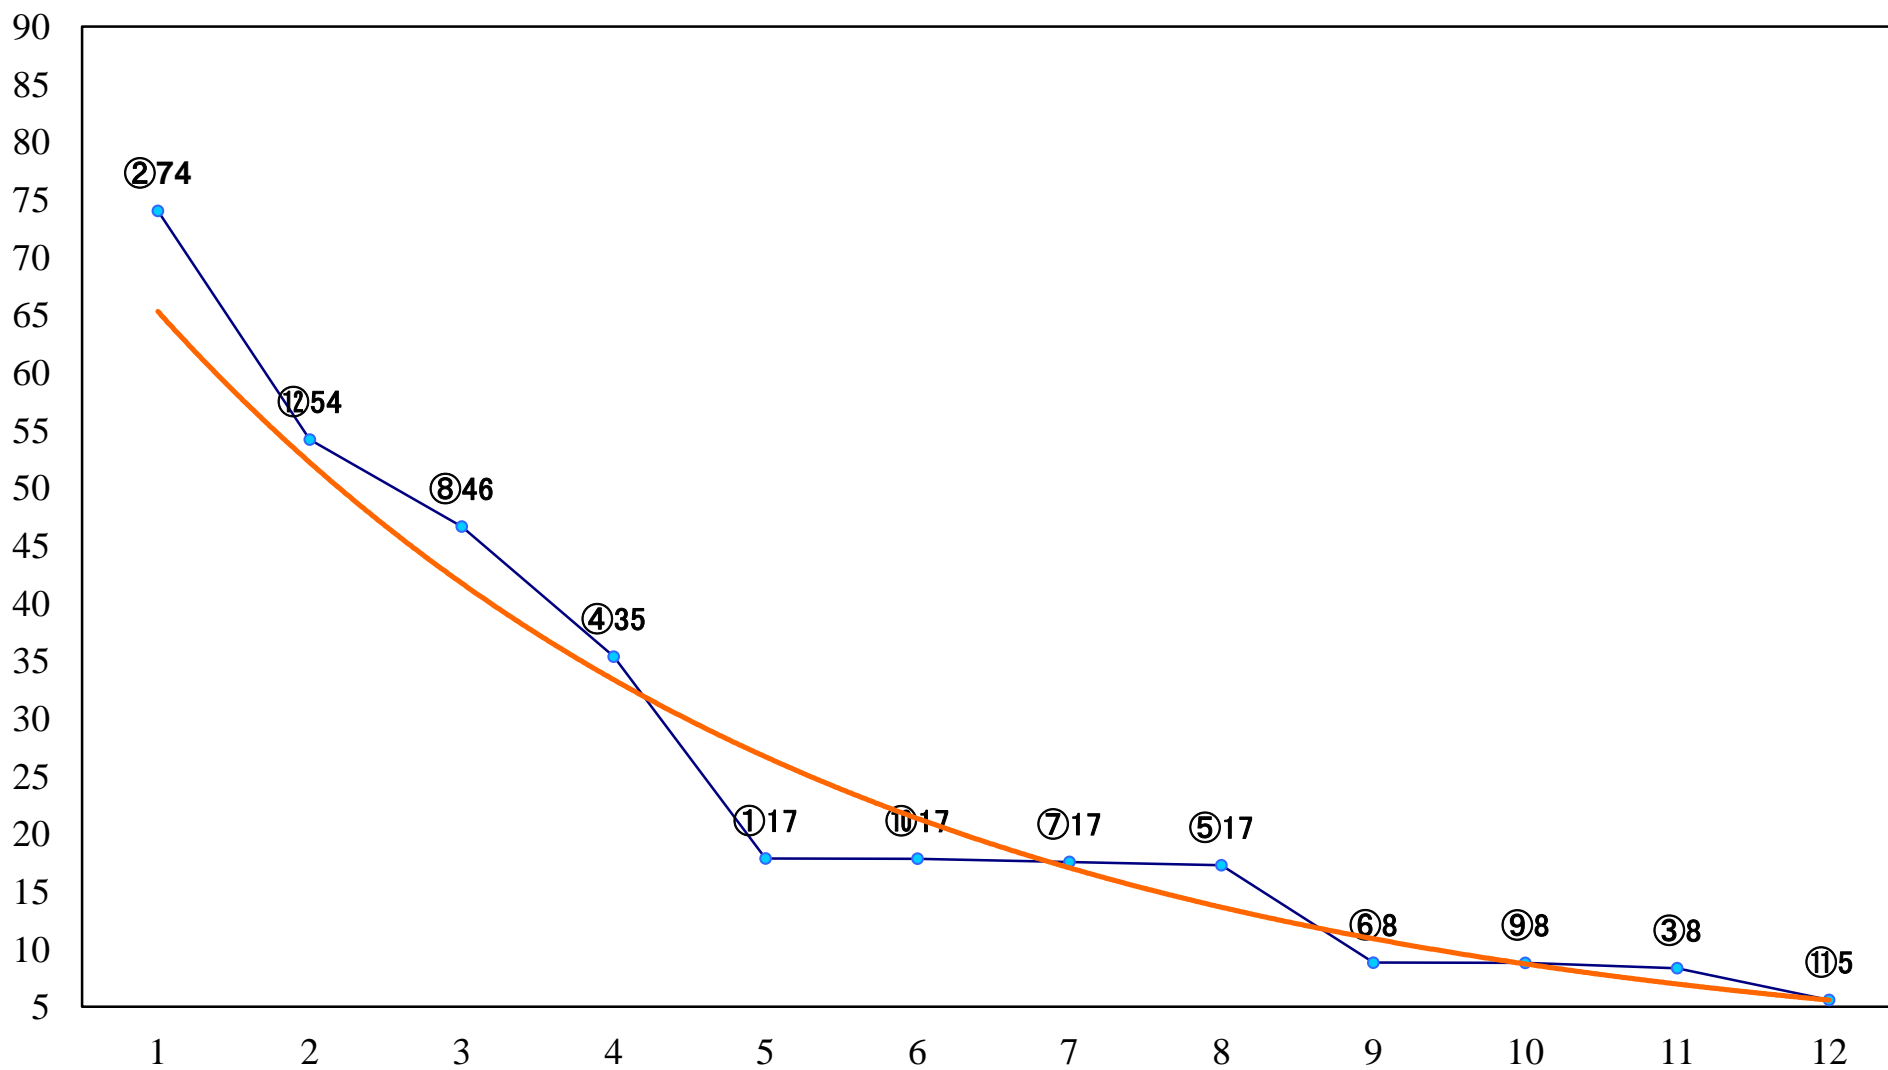

2023年01月12日(木) 浦和競馬 11R 15:40
新春賞A2下 左1400mm

2023年01月12日(木) 浦和競馬 12R 16:15
福寿草特別B3二 左1500mm