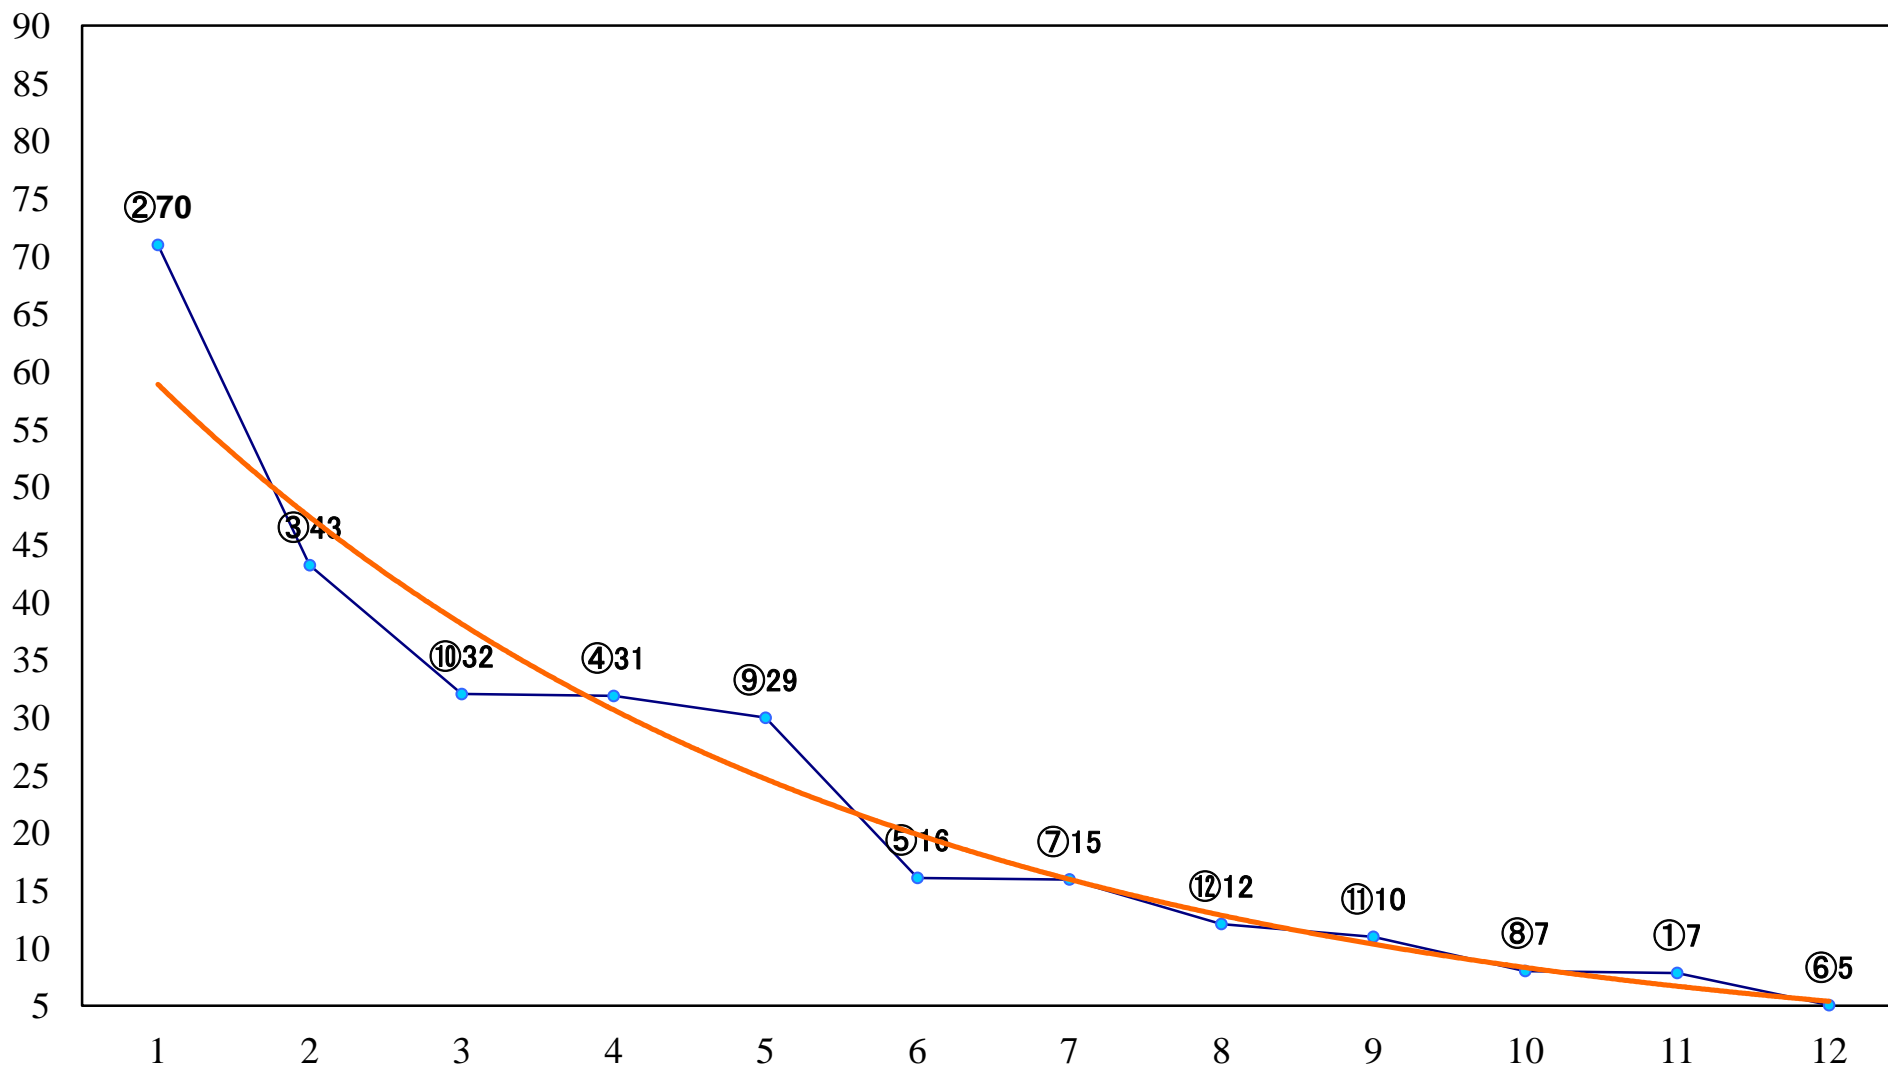

2023年01月12日(木) 浦和競馬 2R 10:50
3歳四 左1400mm