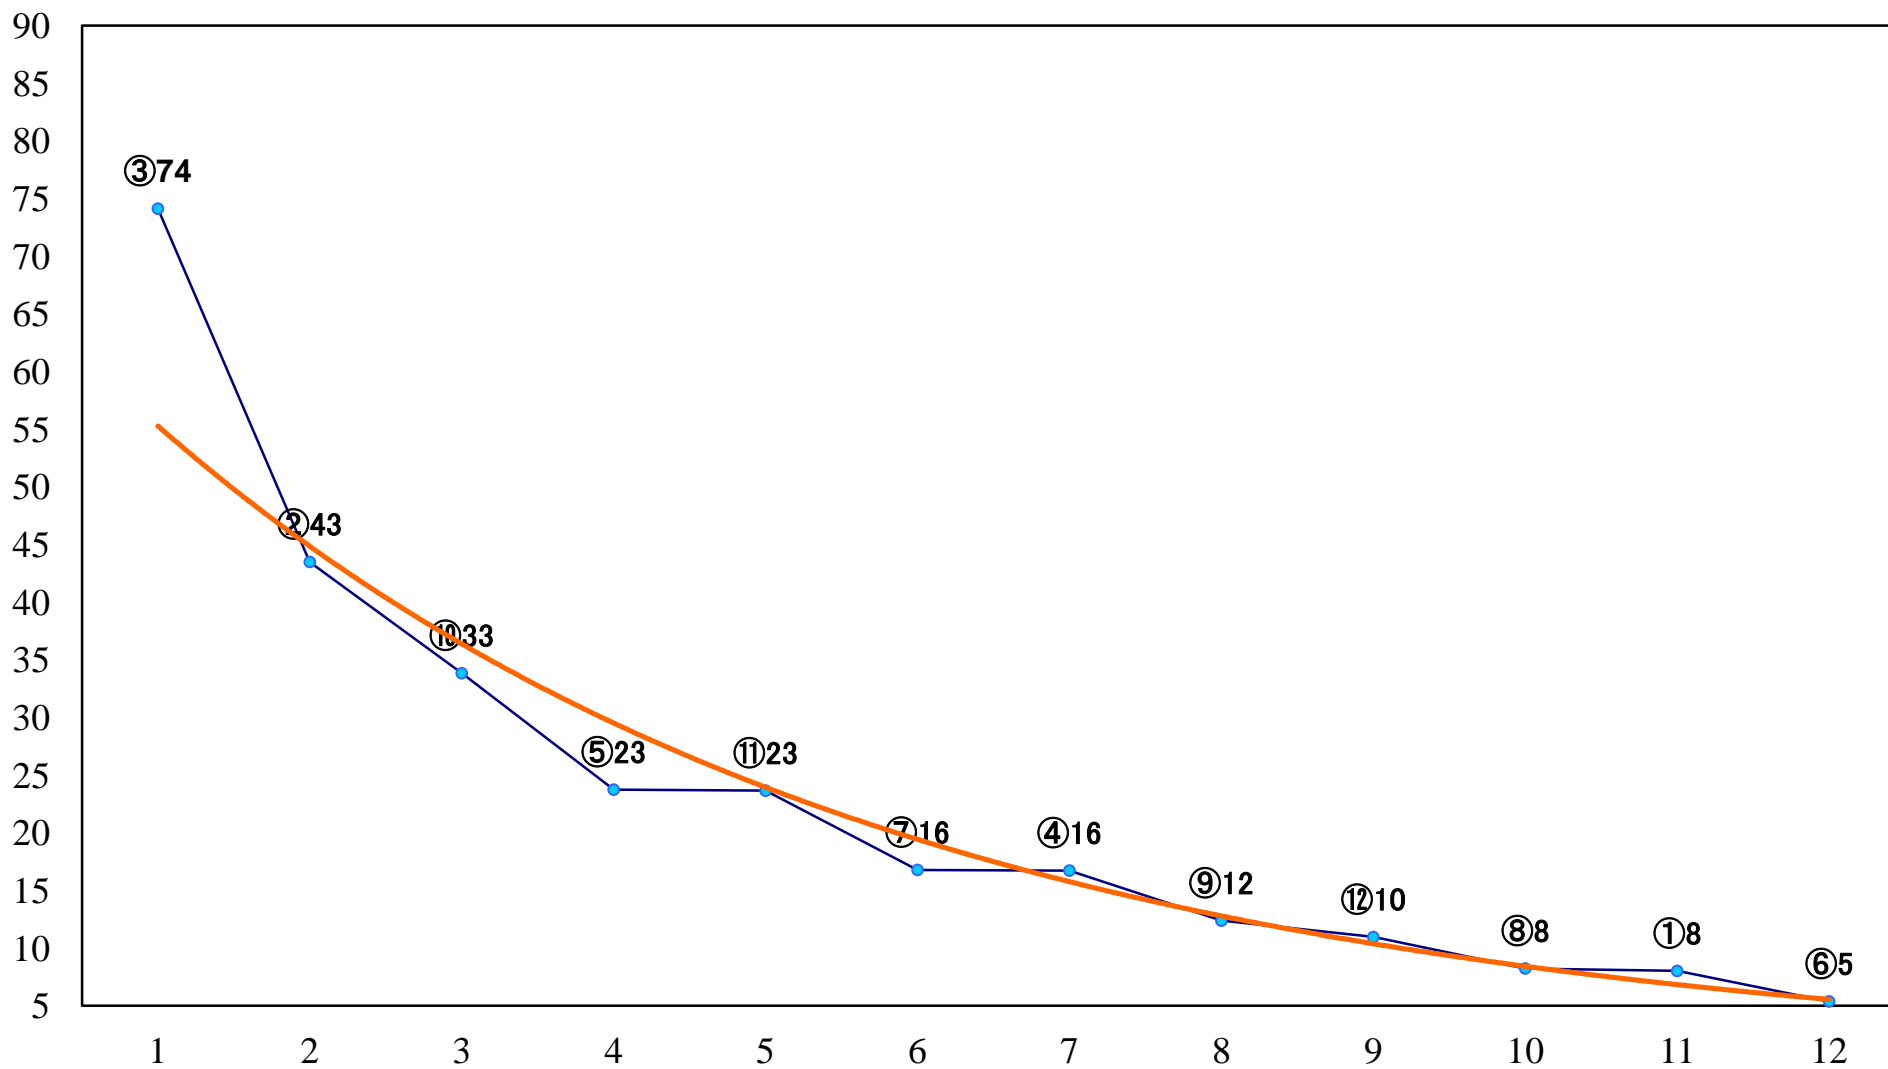

2023年01月12日(木) 浦和競馬 4R 11:50
浦和800ラウンドC3選抜馬イ 左800mm

2023年01月12日(木) 浦和競馬 3R 11:20
3歳三 左1400mm