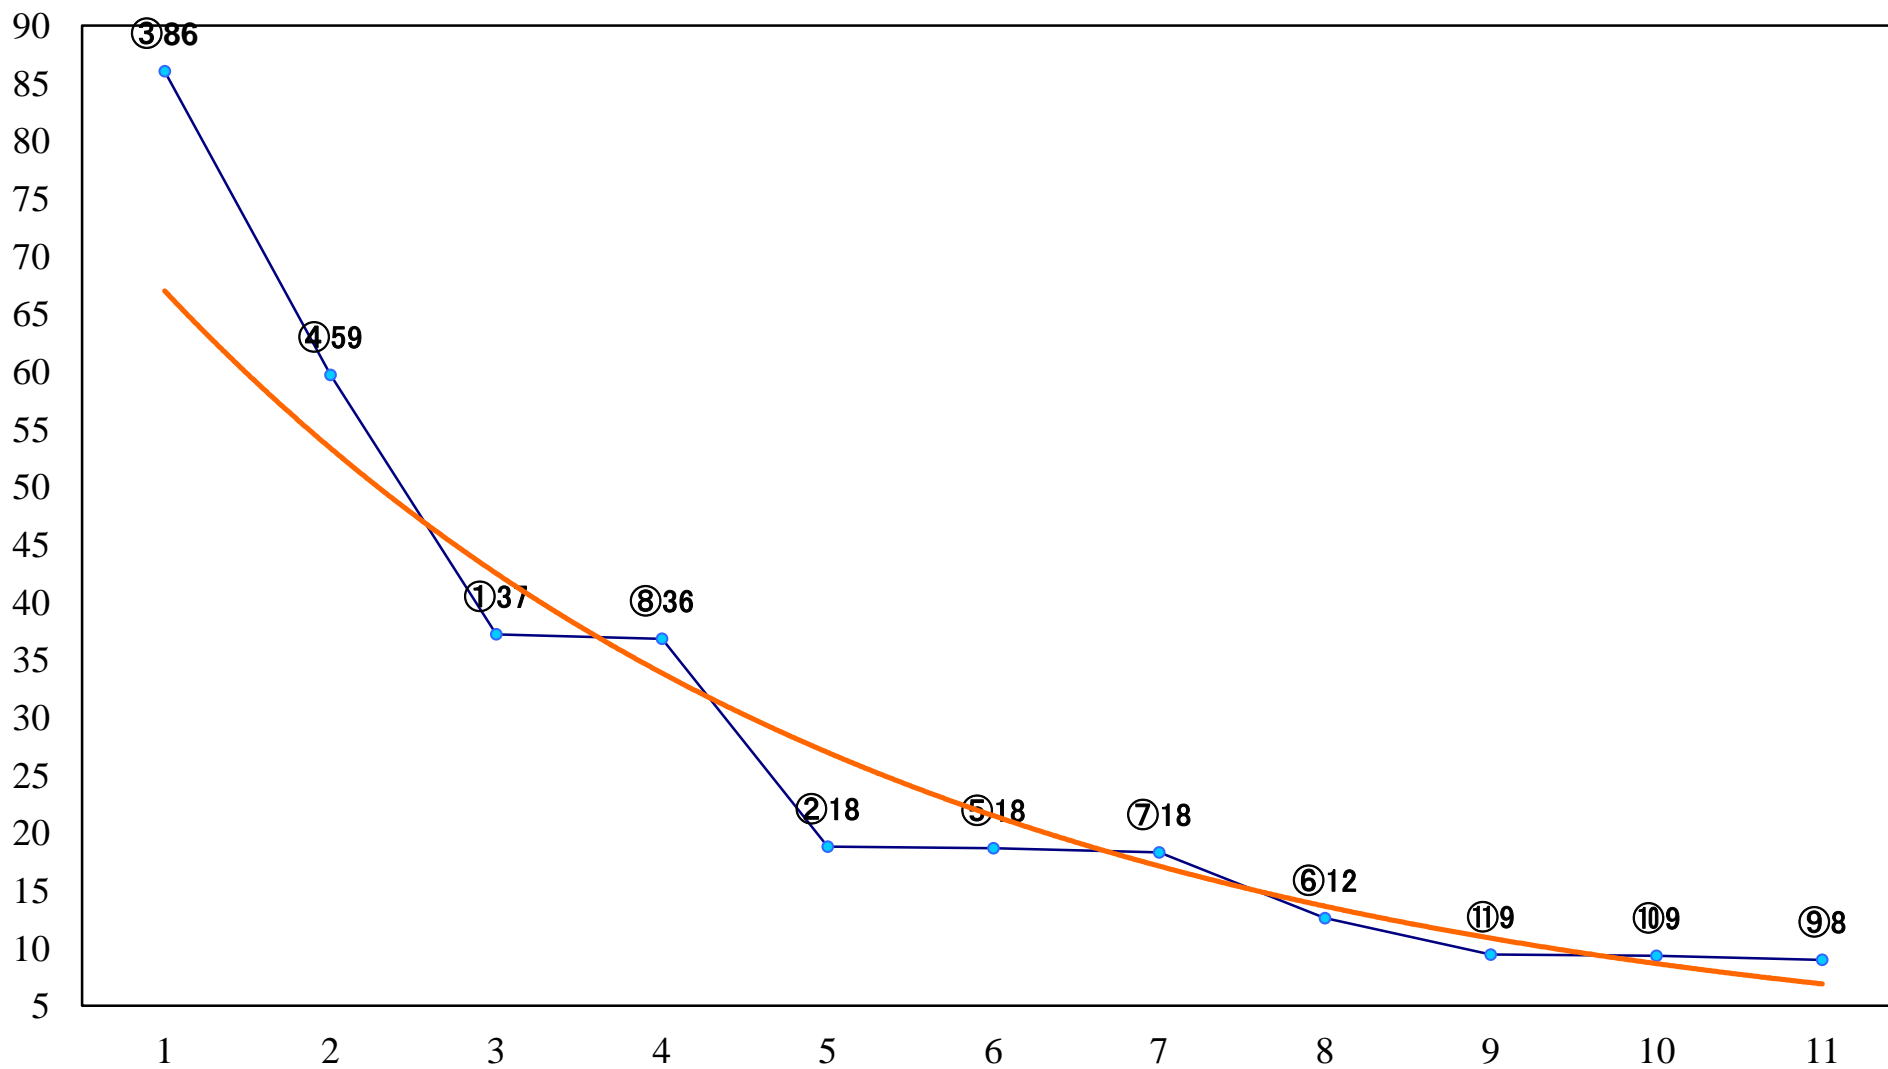

2023年01月12日(木) 浦和競馬 9R 14:30
水仙特別C1三 左1400mm