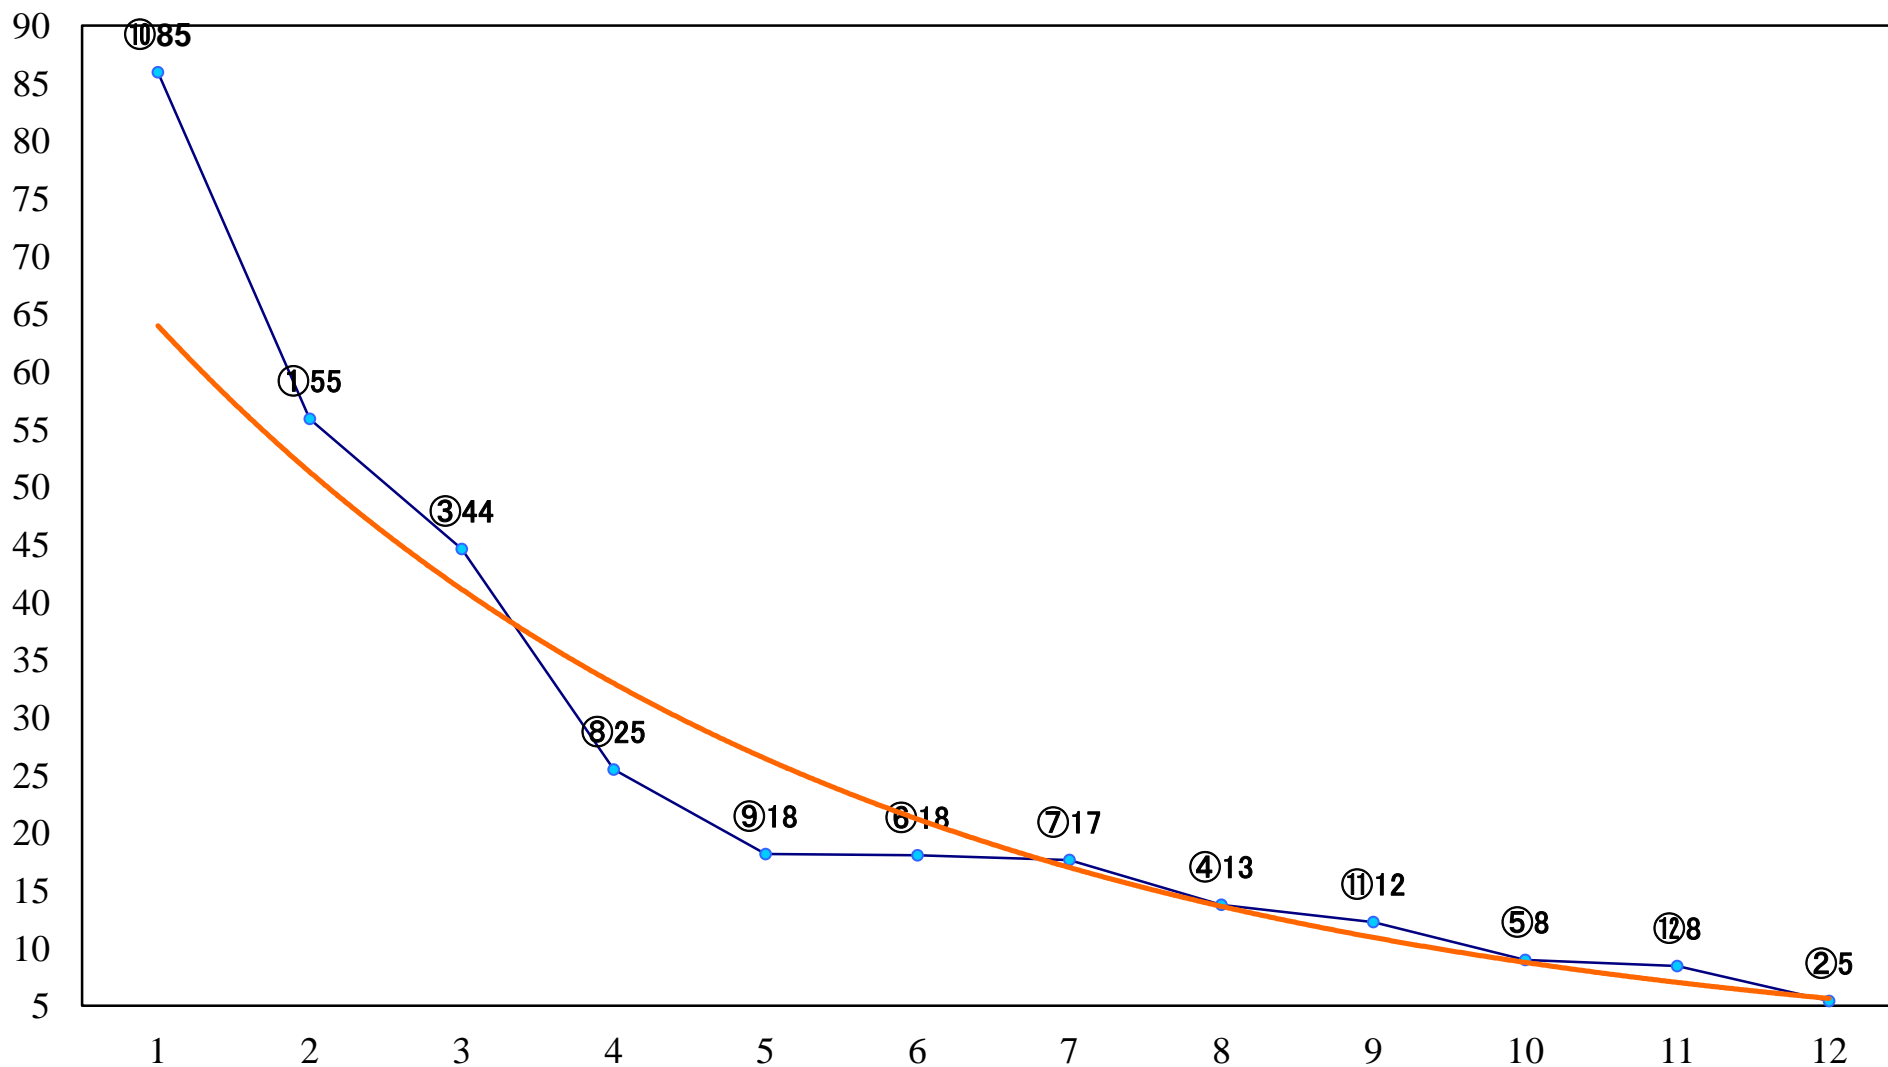

2023年01月12日(木) 浦和競馬 6R 12:50
ランチタイムチャレンジC2六 七 左1400mm