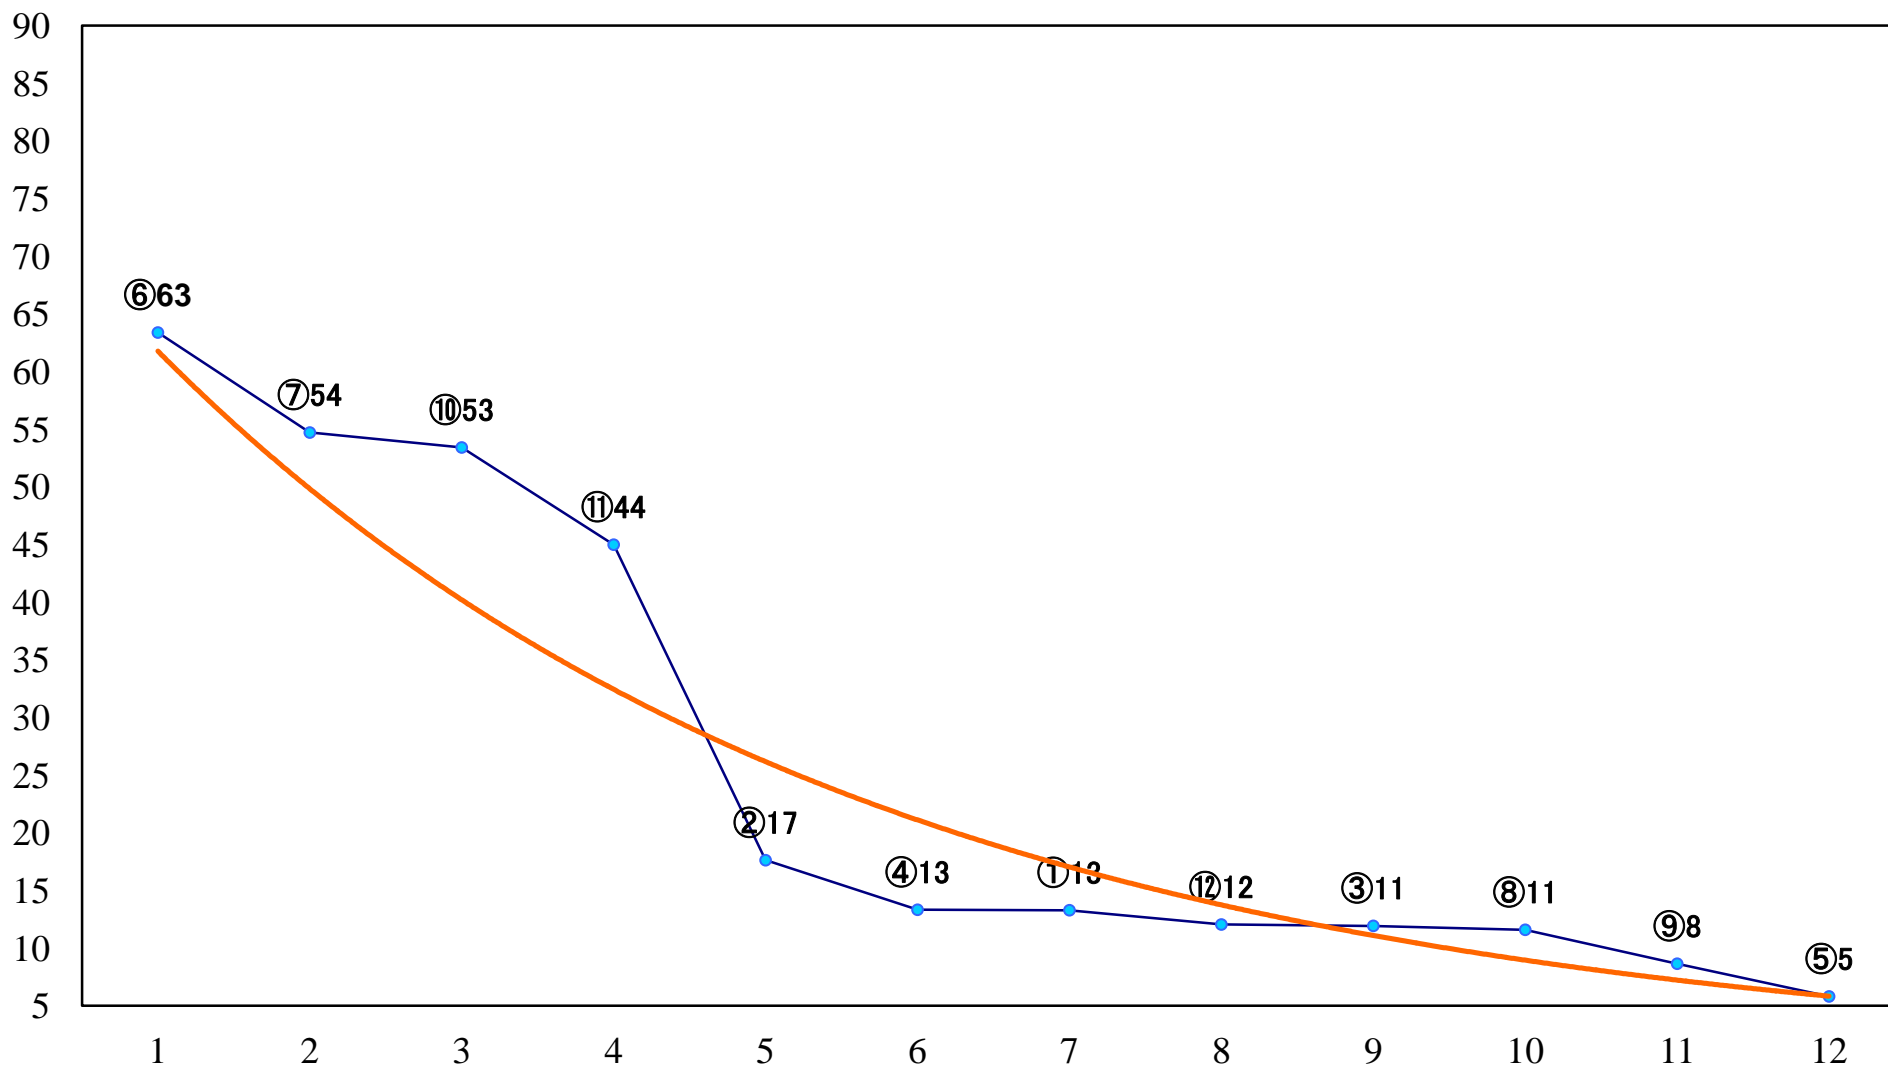

2023年01月12日(木) 浦和競馬 5R 12:20
浦和800ラウンドC3選抜馬ア 左800mm