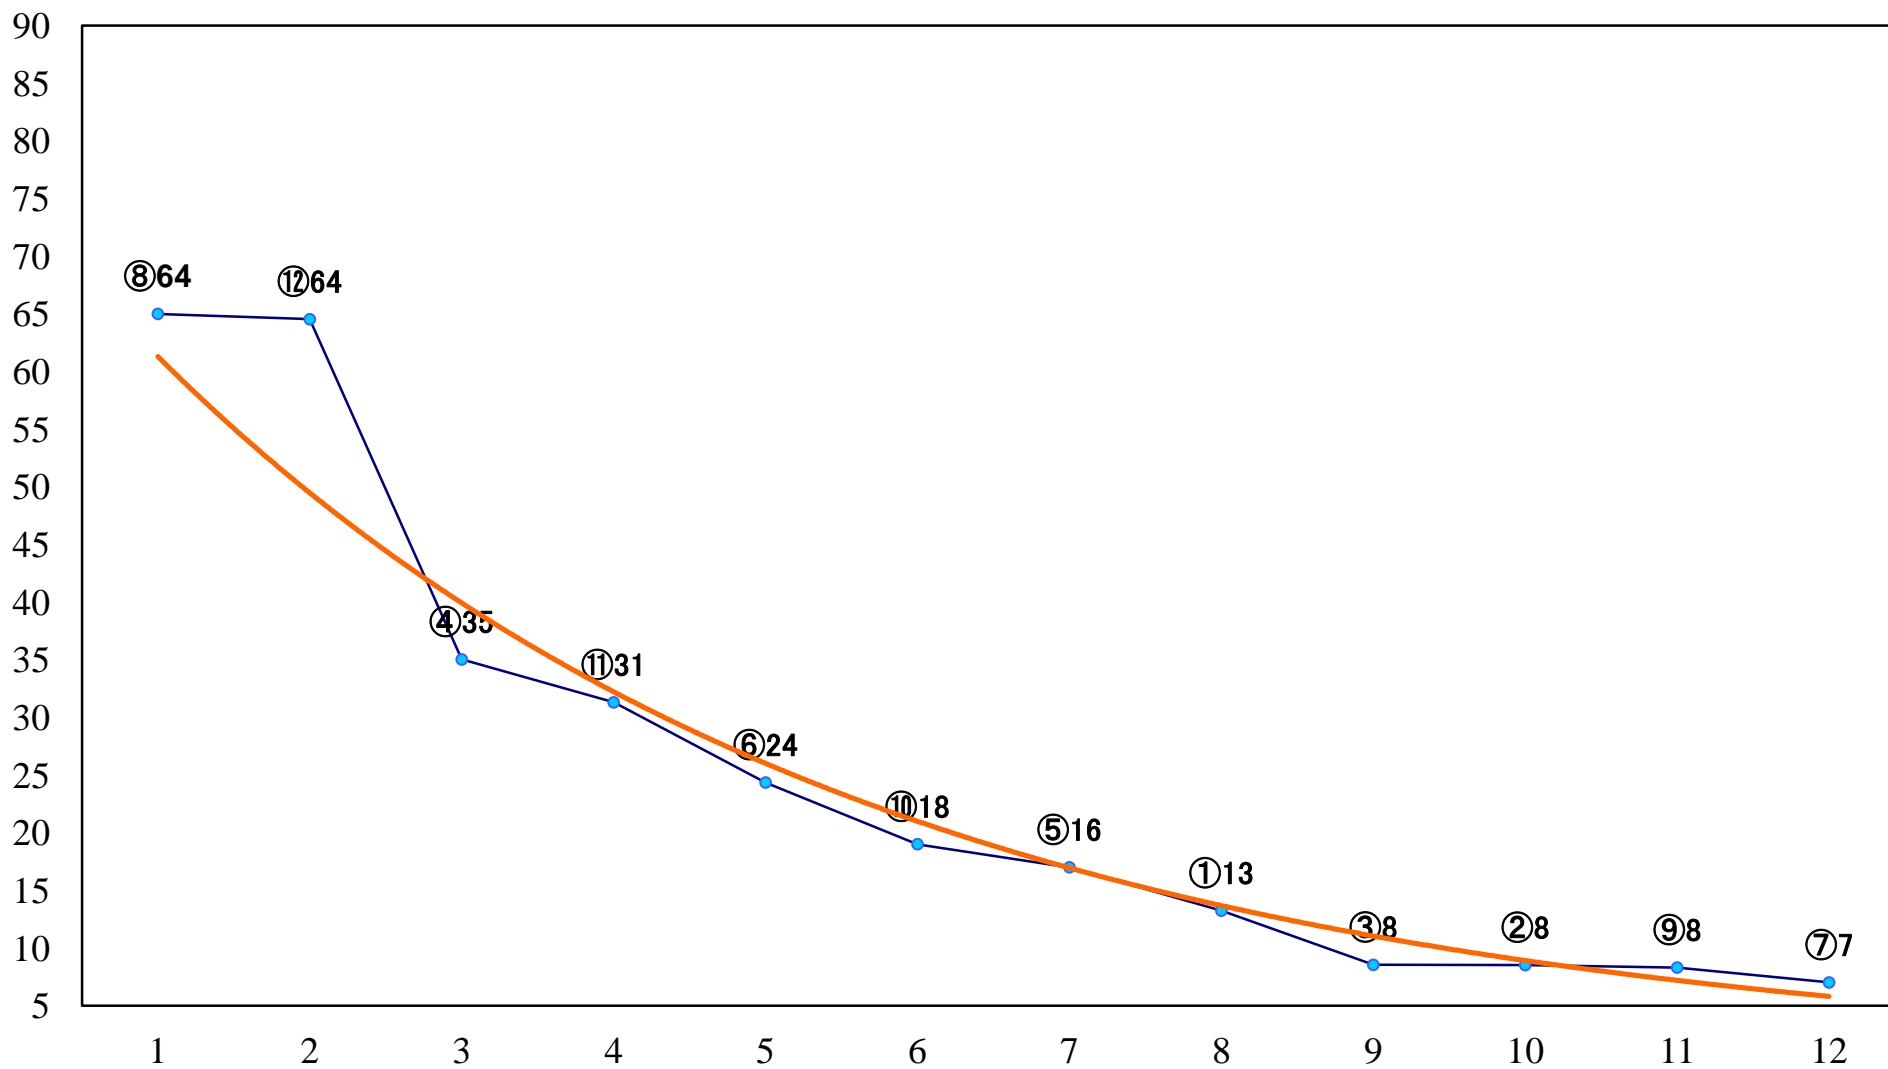

2023年01月12日(木) 浦和競馬 8R 13:55
国指定史跡吉見百穴賞C2六 七 左1500mm