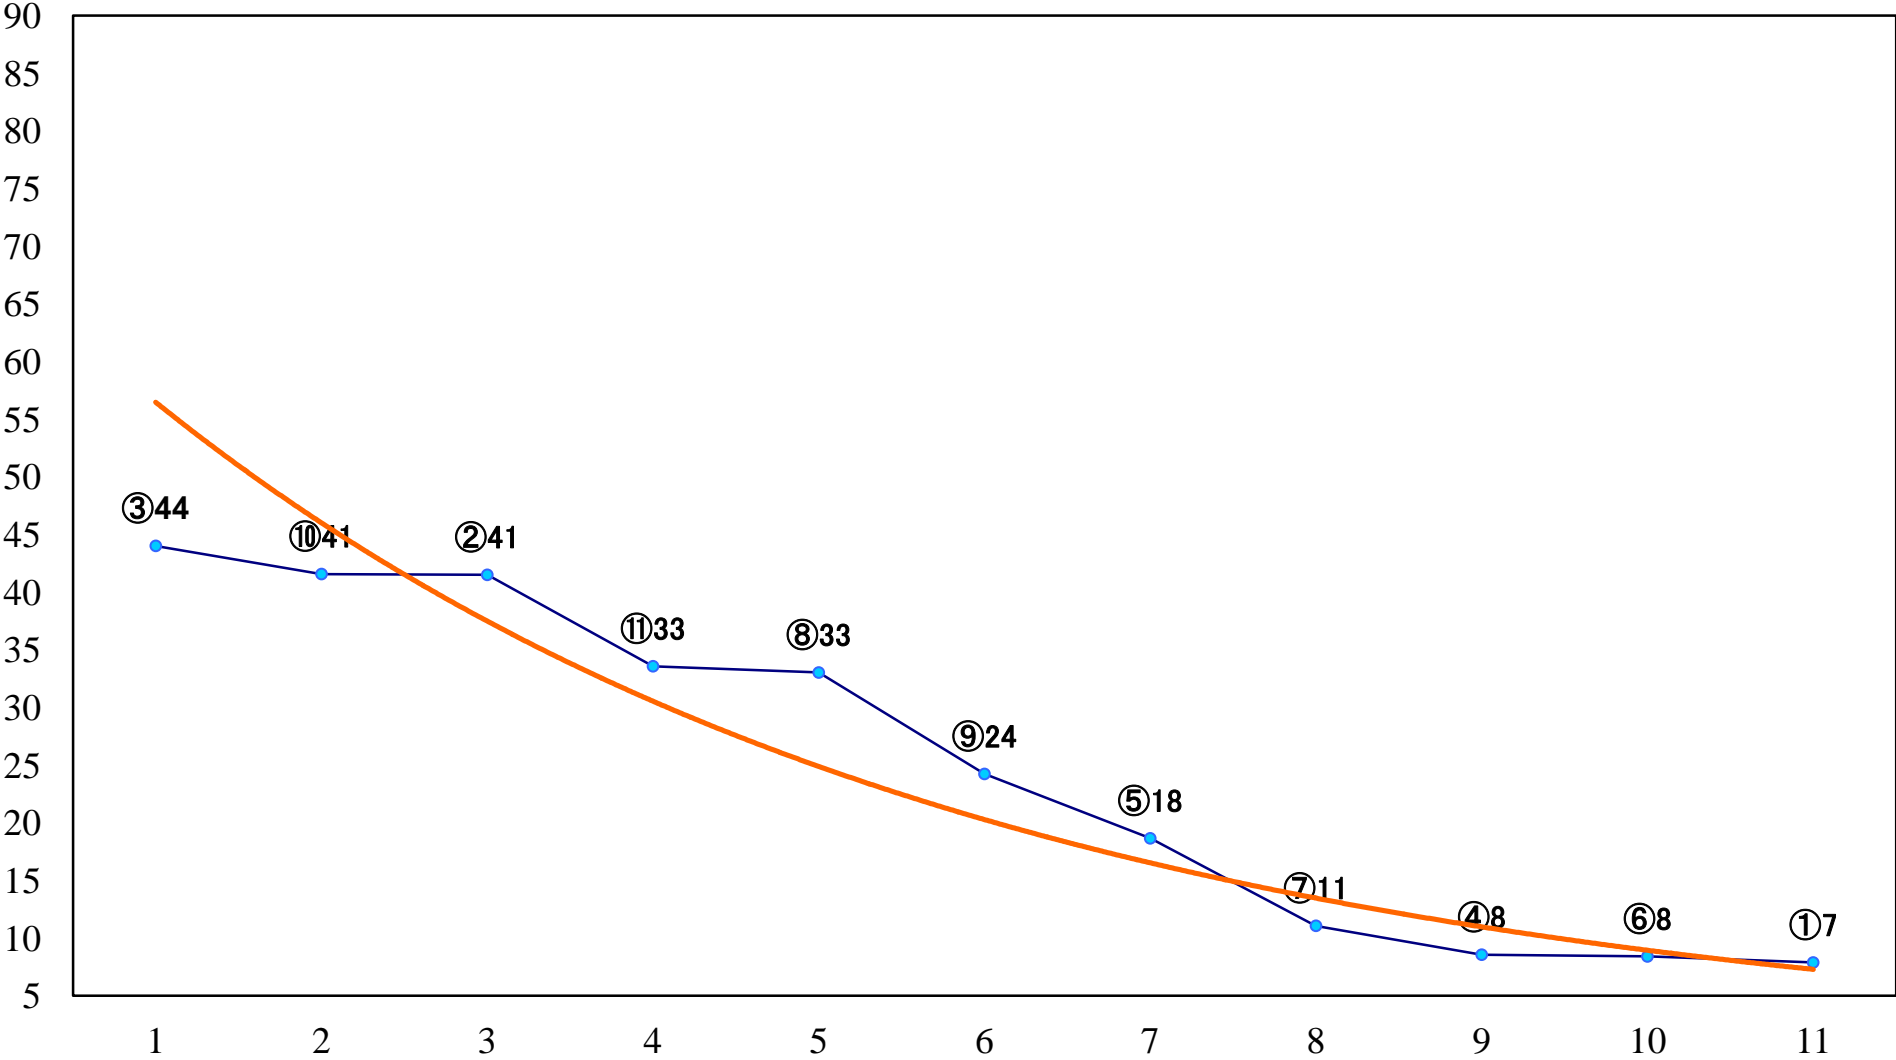

2023年01月12日(木) 浦和競馬 1R 10:20
C3 4歳工 左1400mm