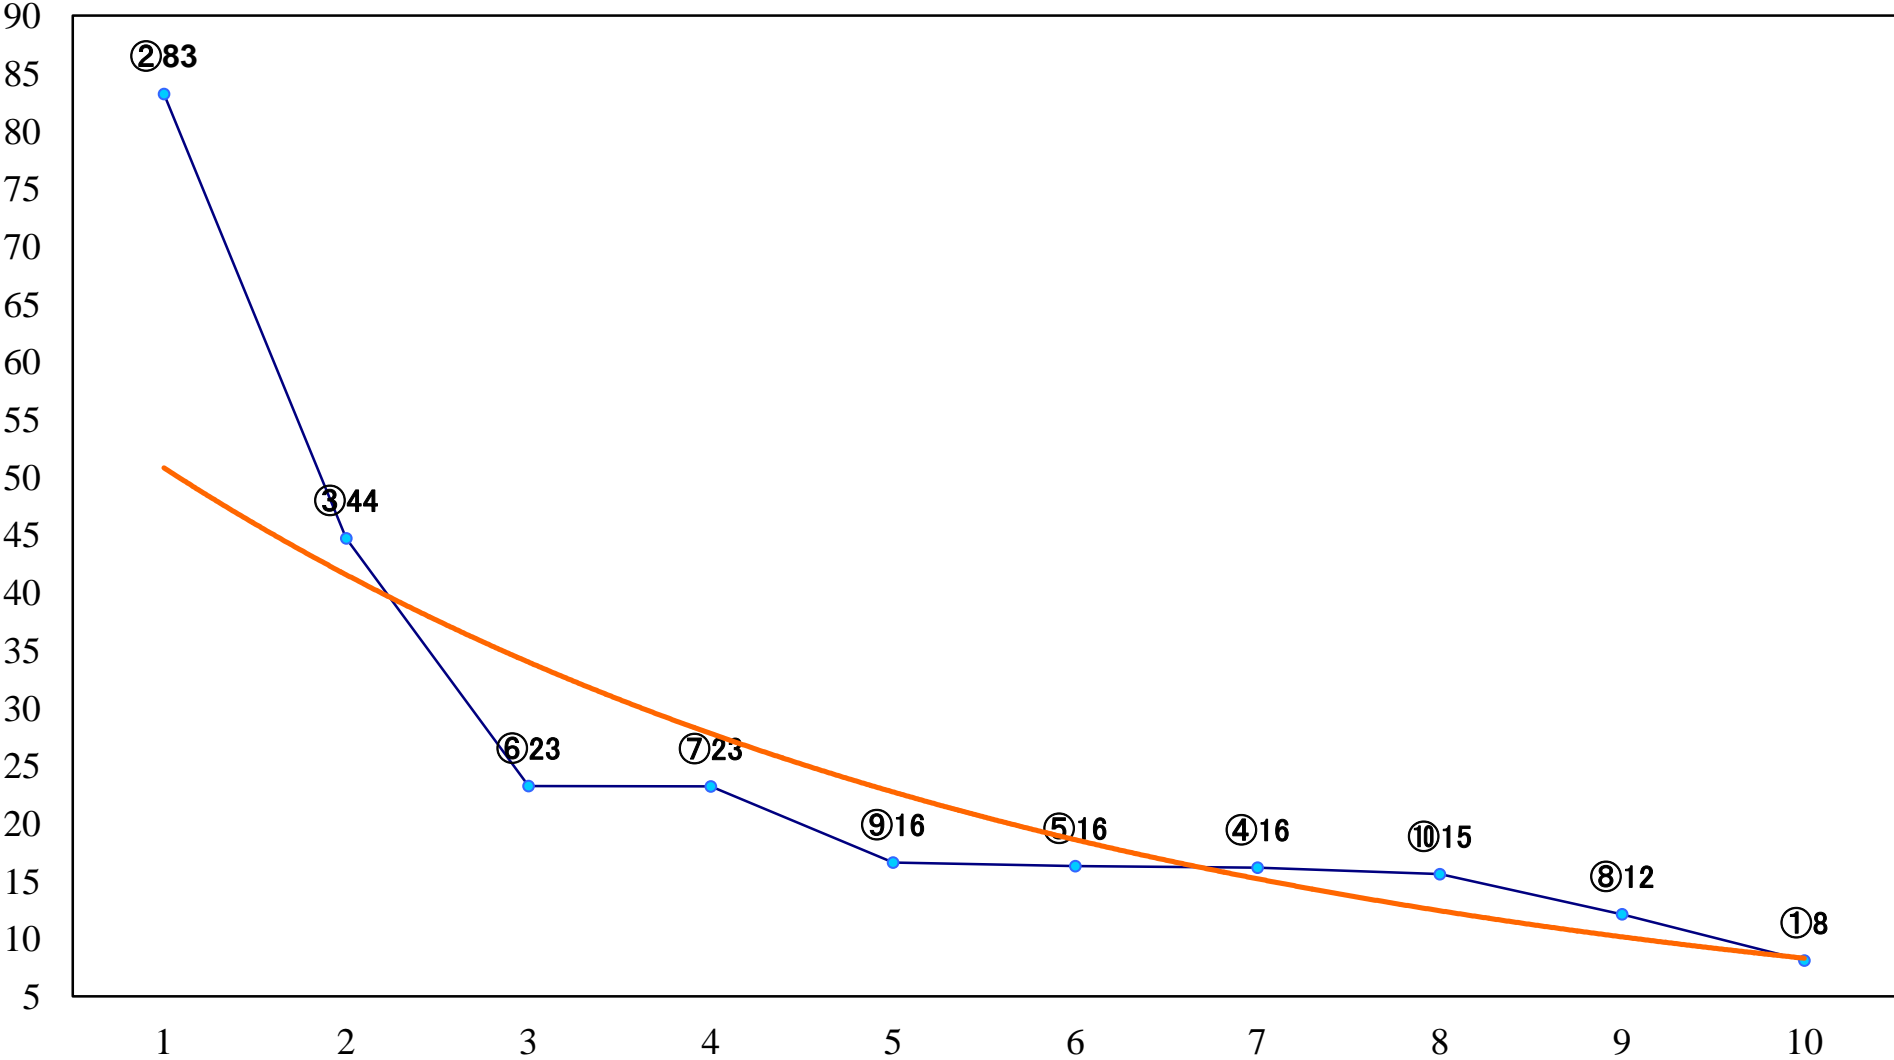

2023年01月31日(火) 川崎競馬 4R 12:20
シュトゥルム特別3歳5 左1400mm