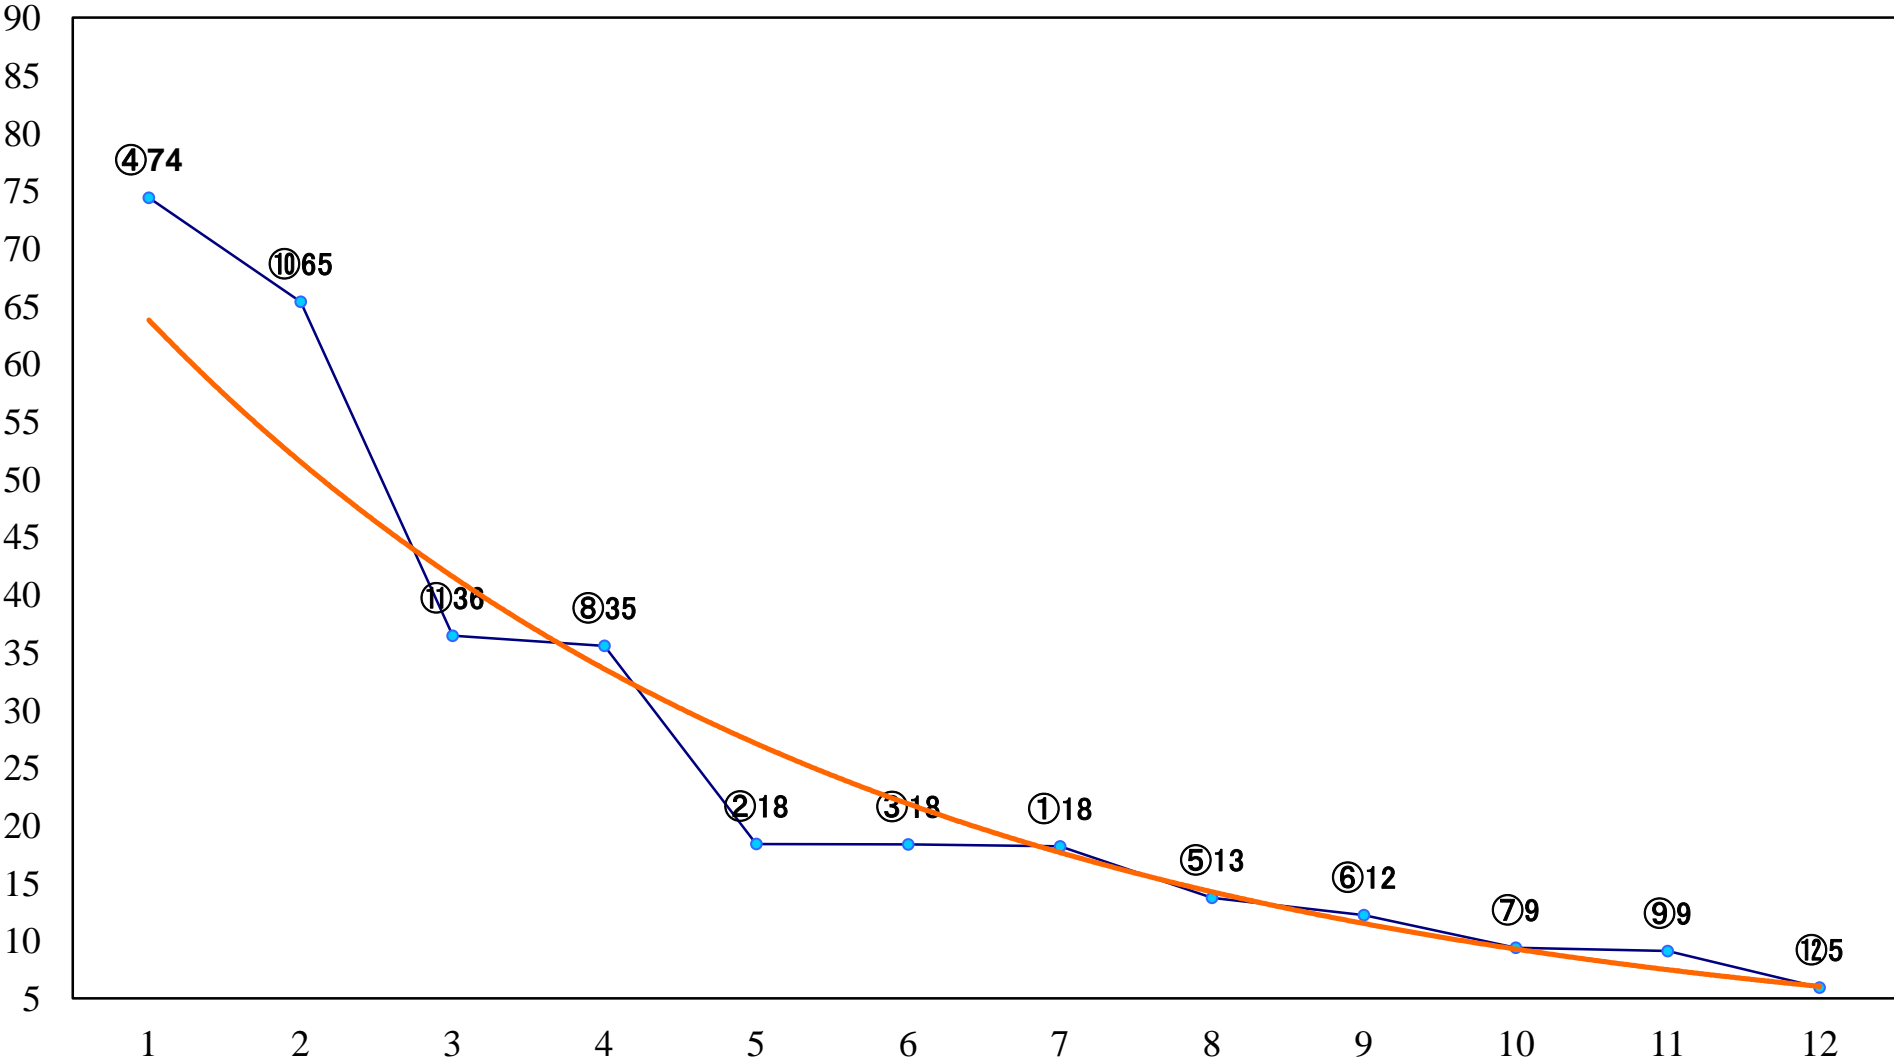

2023年01月31日(火) 川崎競馬 8R 14:30
桜草賞C1四五六左1400mm