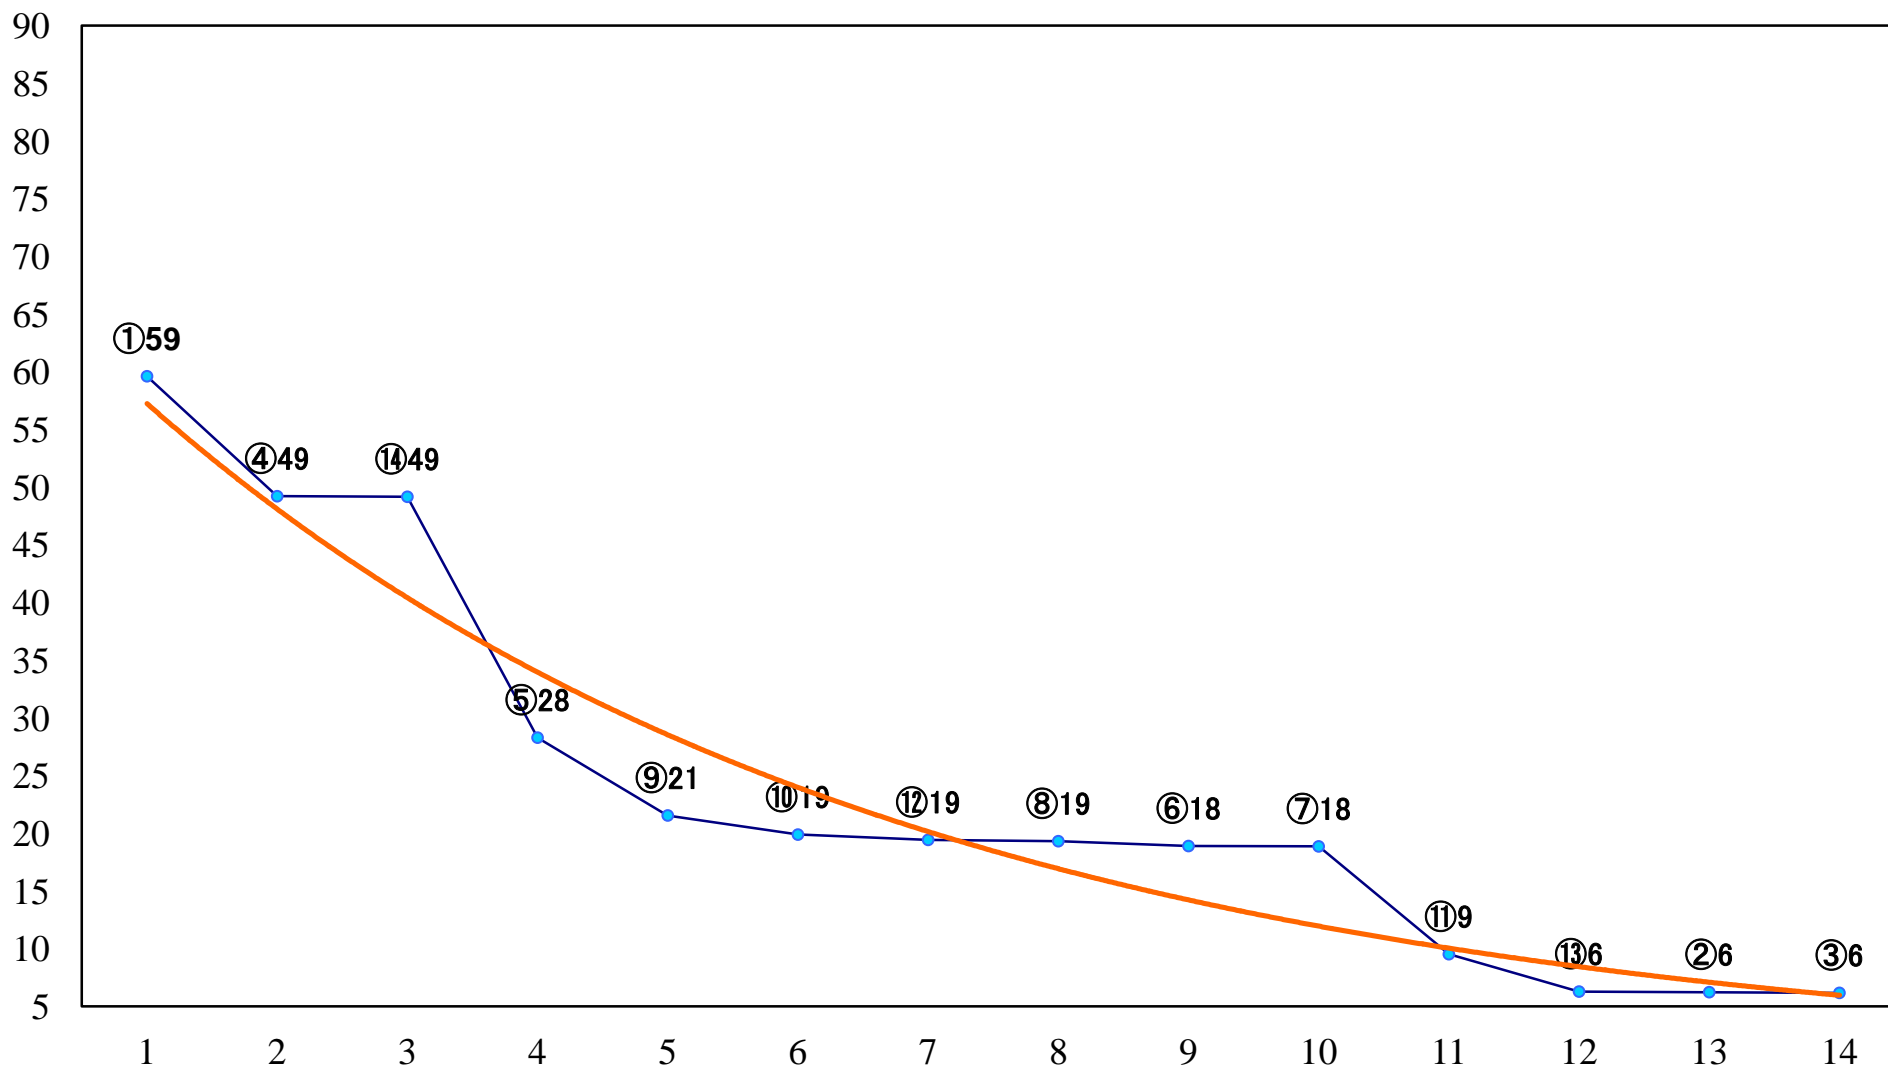

2023年01月31日(火) 川崎競馬 9R 15:00
マイスターチャレンジC2選定馬 左1500mm