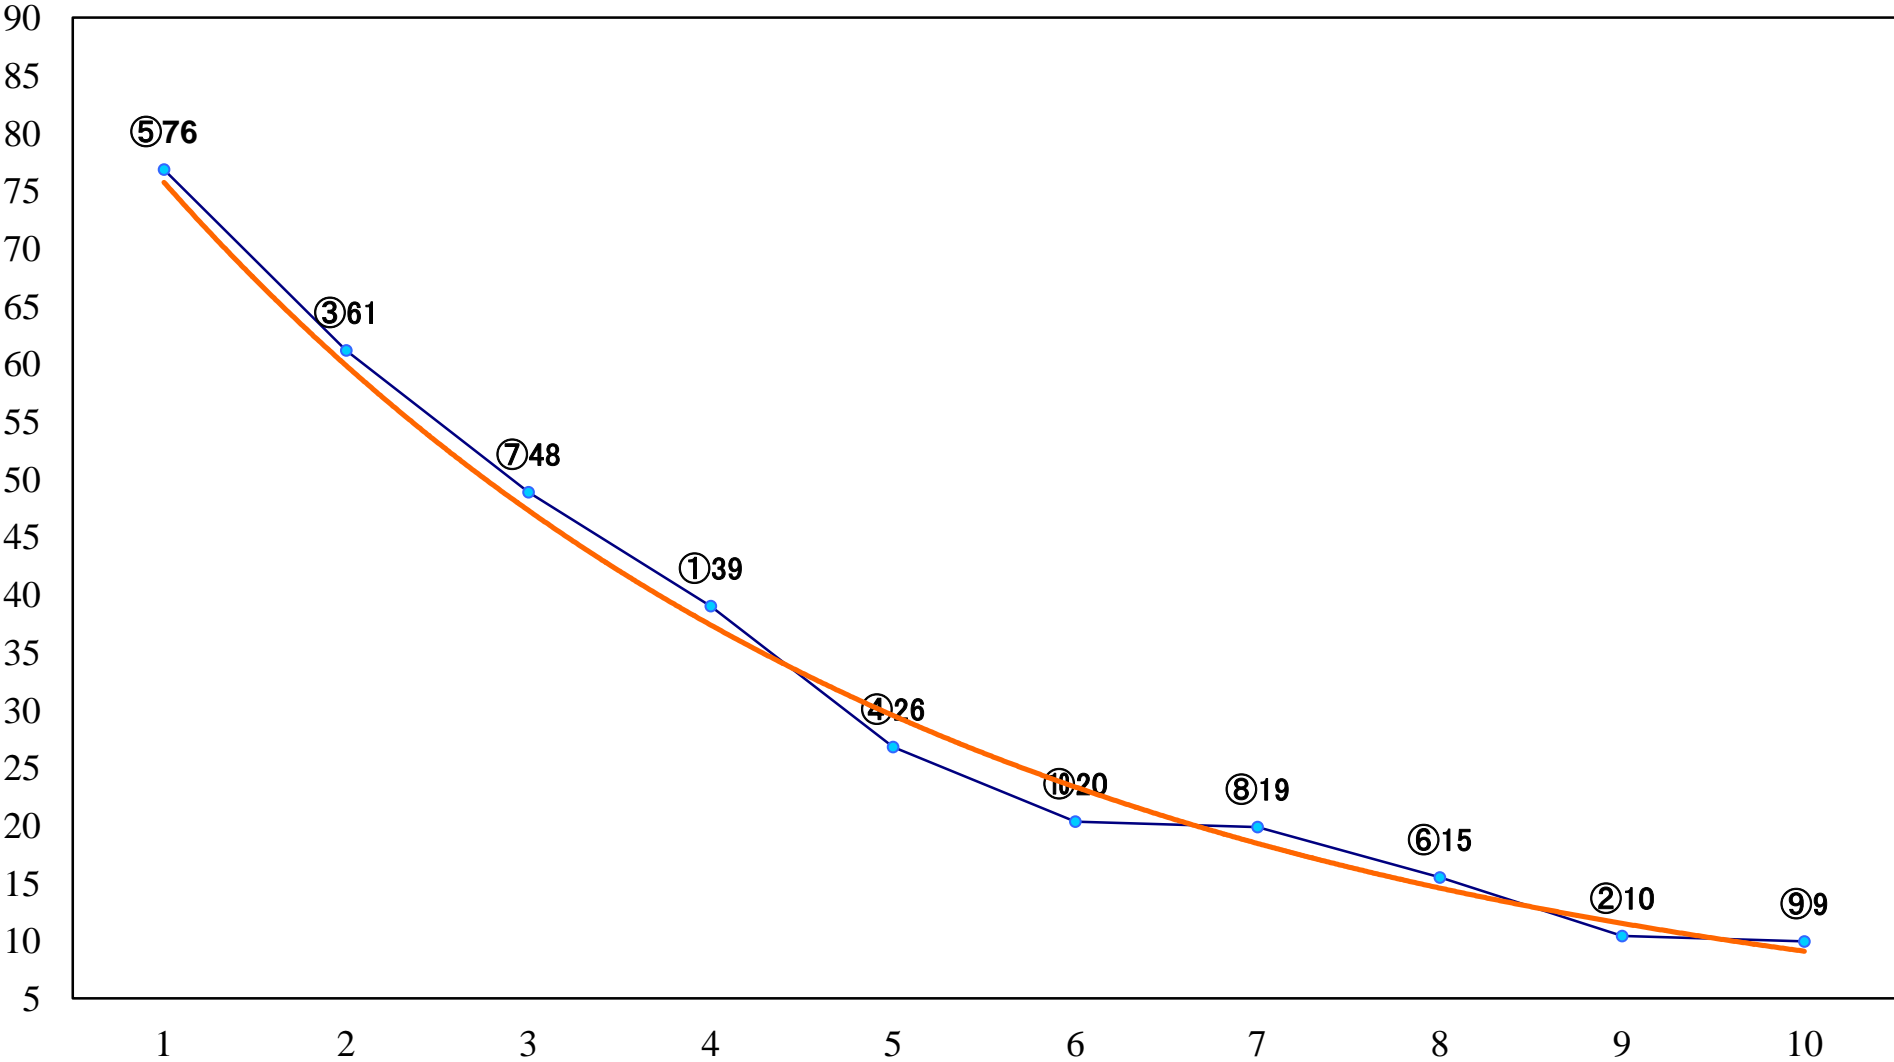

2023年01月31日(火) 川崎競馬 10R 15:35
ベテルギウス賞B1B2選定馬 左2000mm