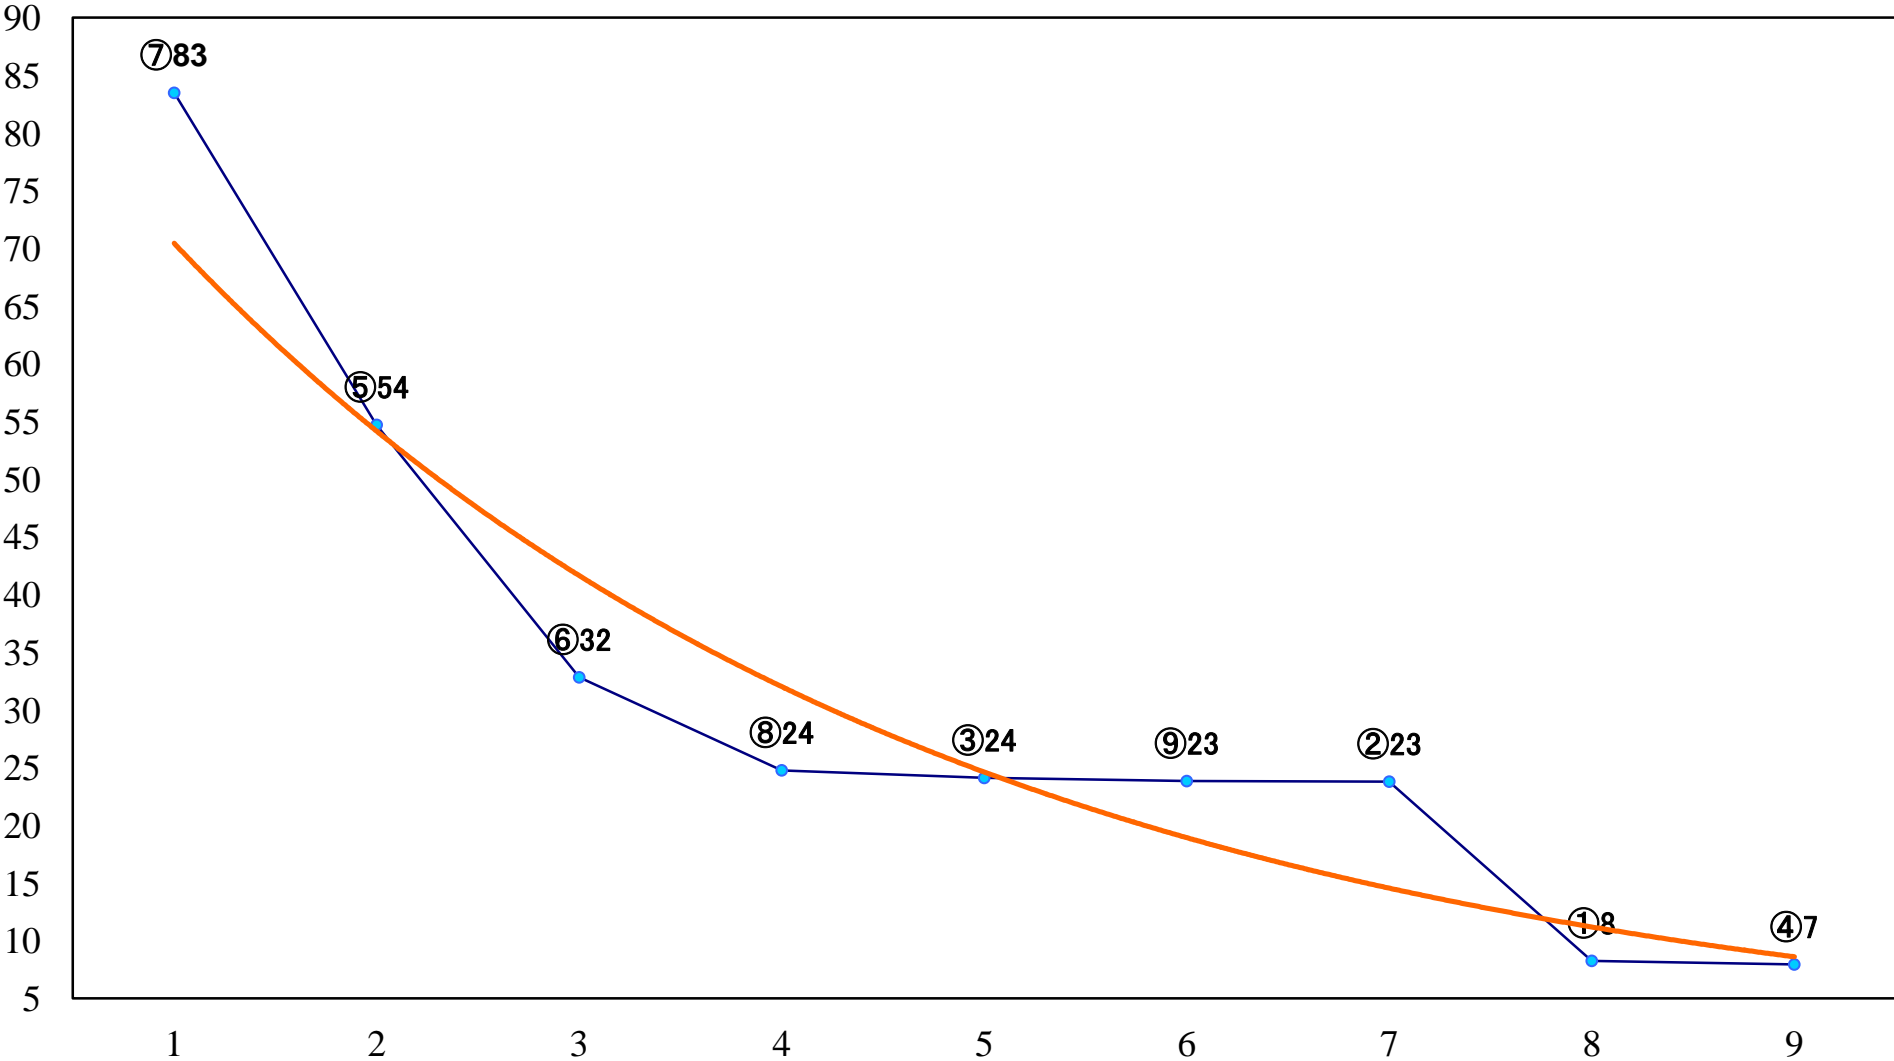

2023年01月31日(火) 川崎競馬 3R 11:50
C3七八 左1500mm