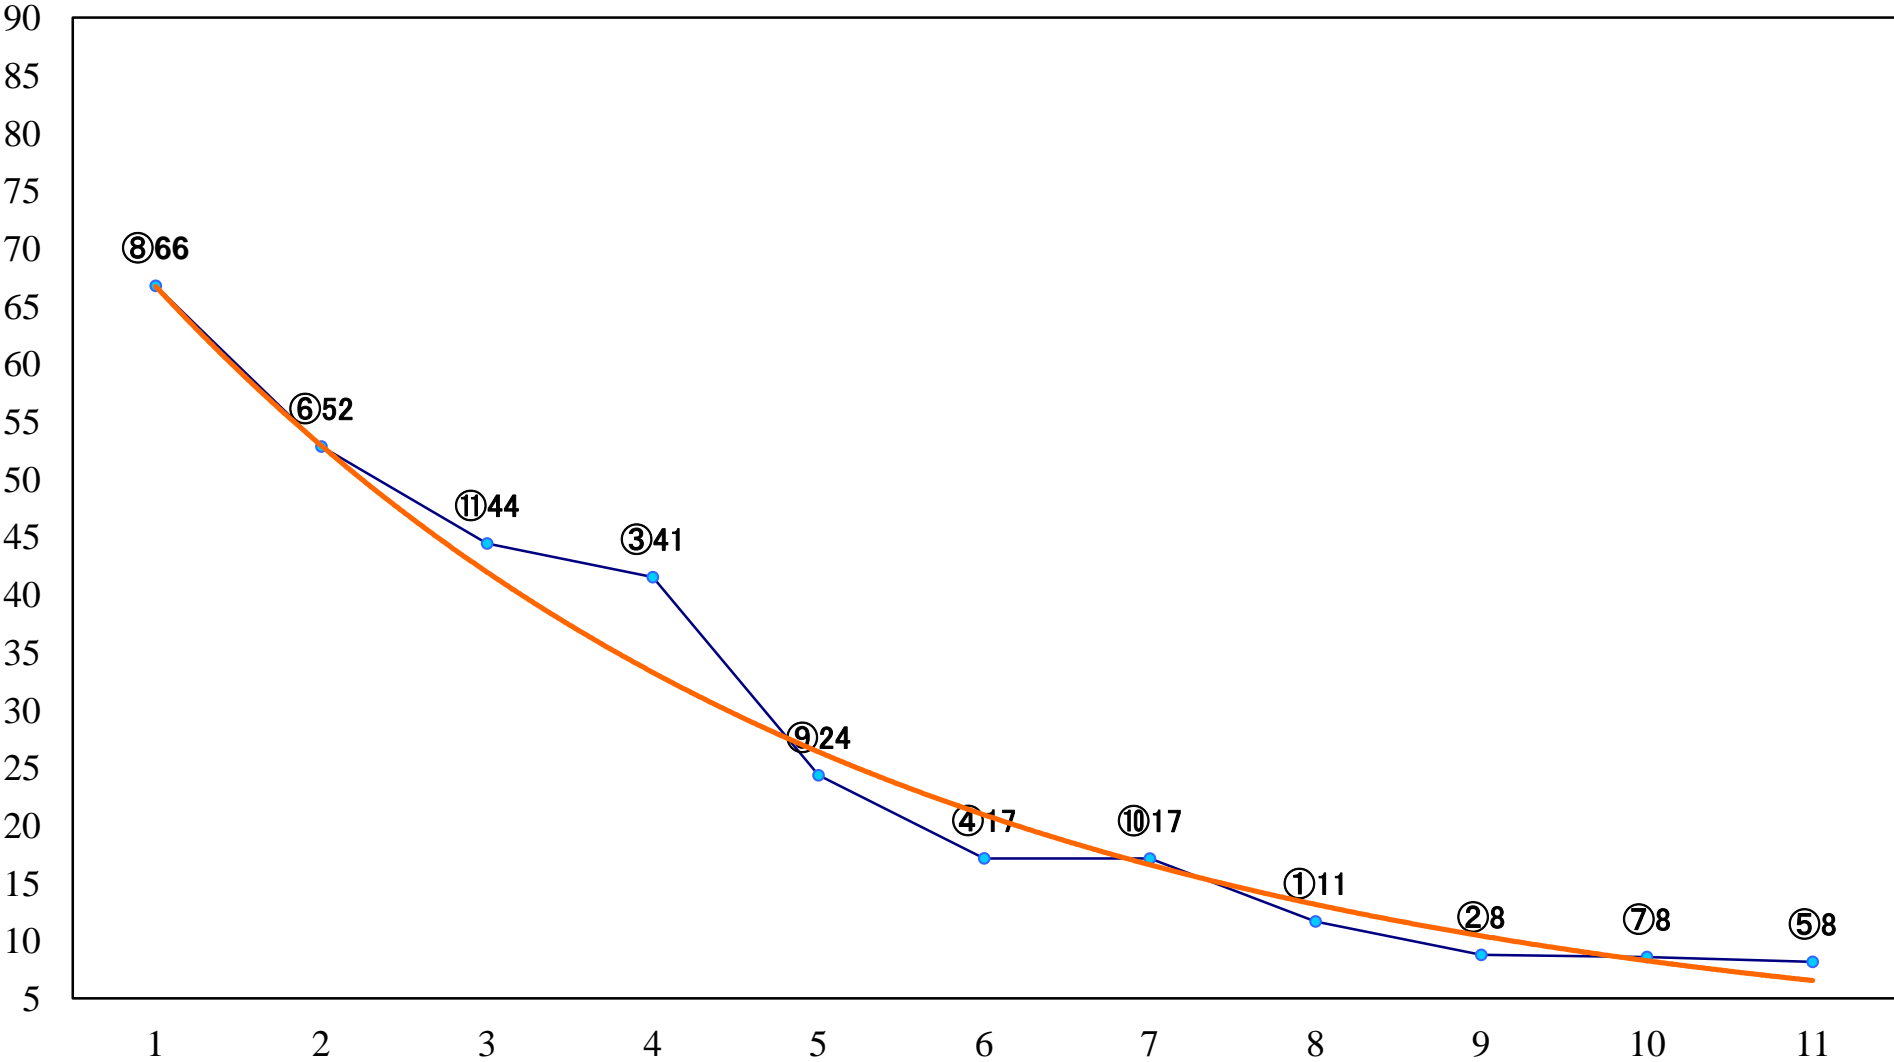

2023年01月31日(火) 川崎競馬 5R 12:50
C3七八 左1400mm