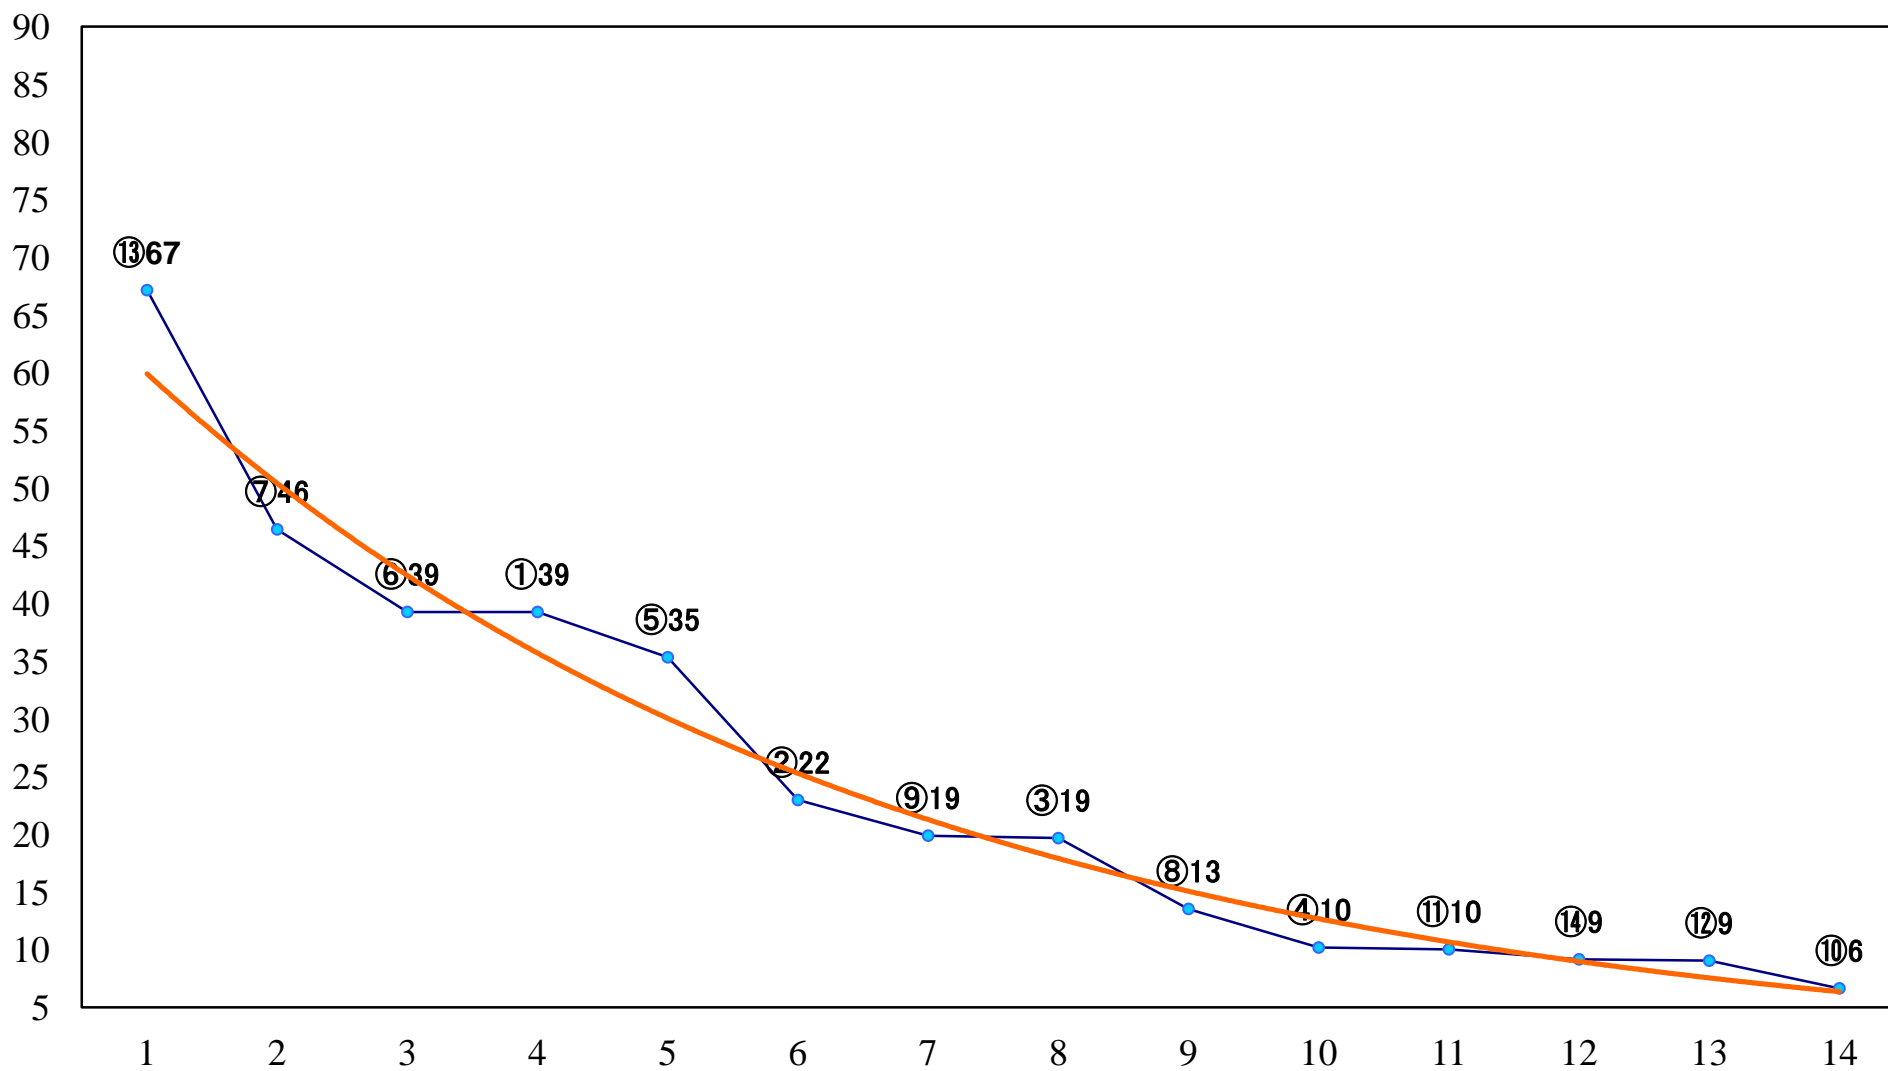

2023年01月31日(火) 川崎競馬 12R 16:50  
王者の眼差し賞C1四五六 左1500mm