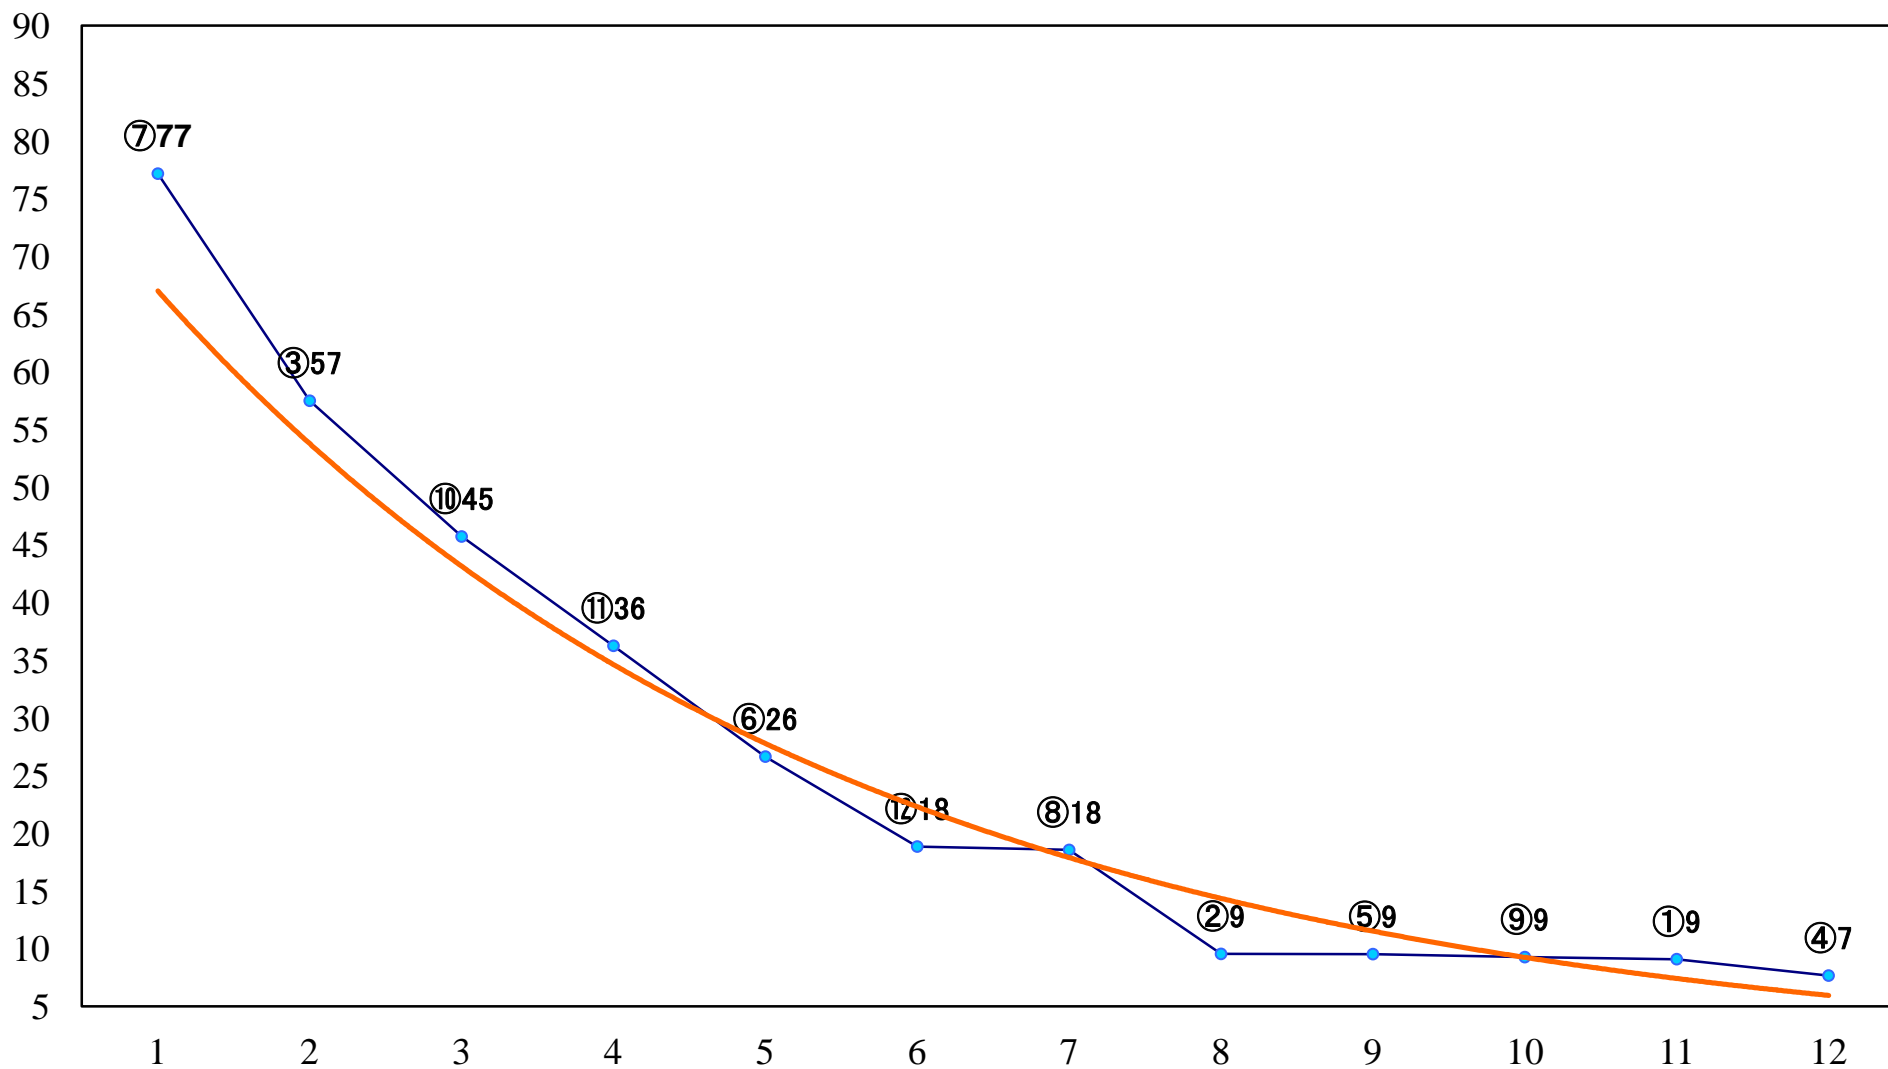

2023年01月31日(火) 川崎競馬 7R 13:50
C1四五六 左1400mm