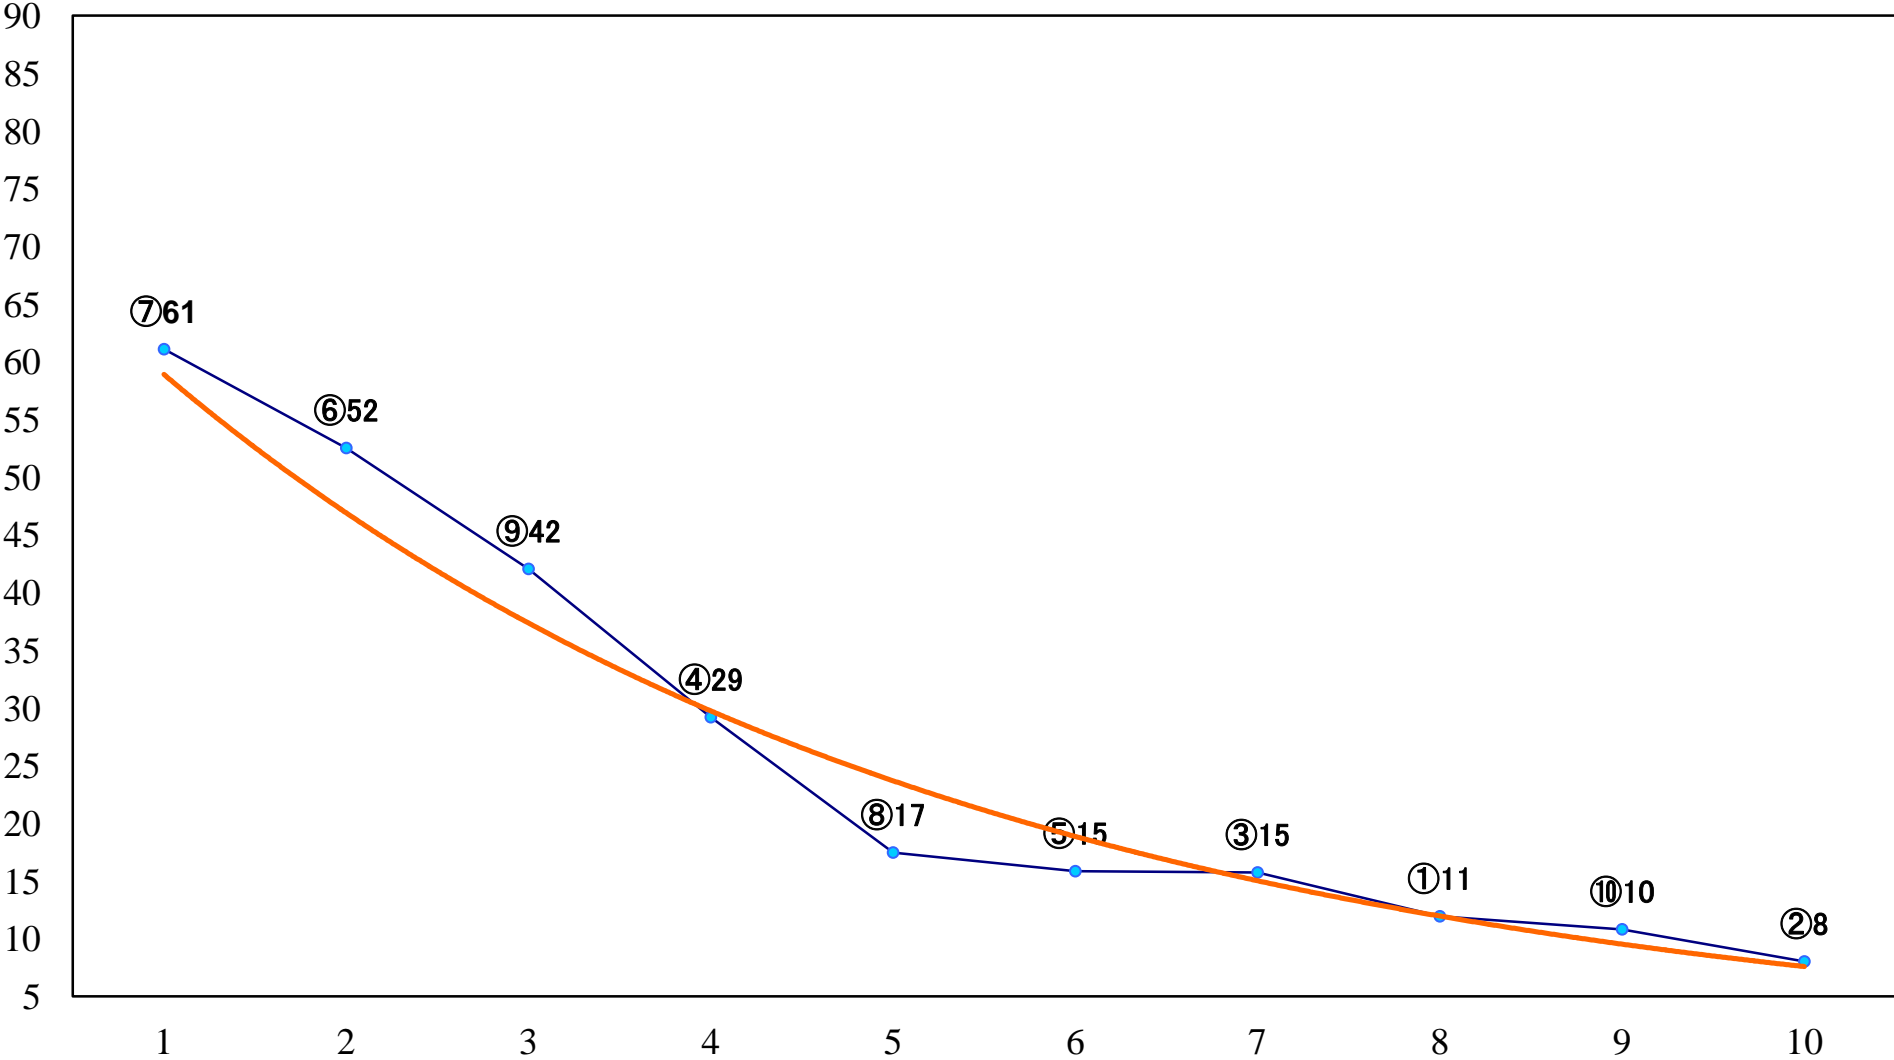

2023年01月31日(火) 川崎競馬 2R 11:20
3歳6 左1400mm