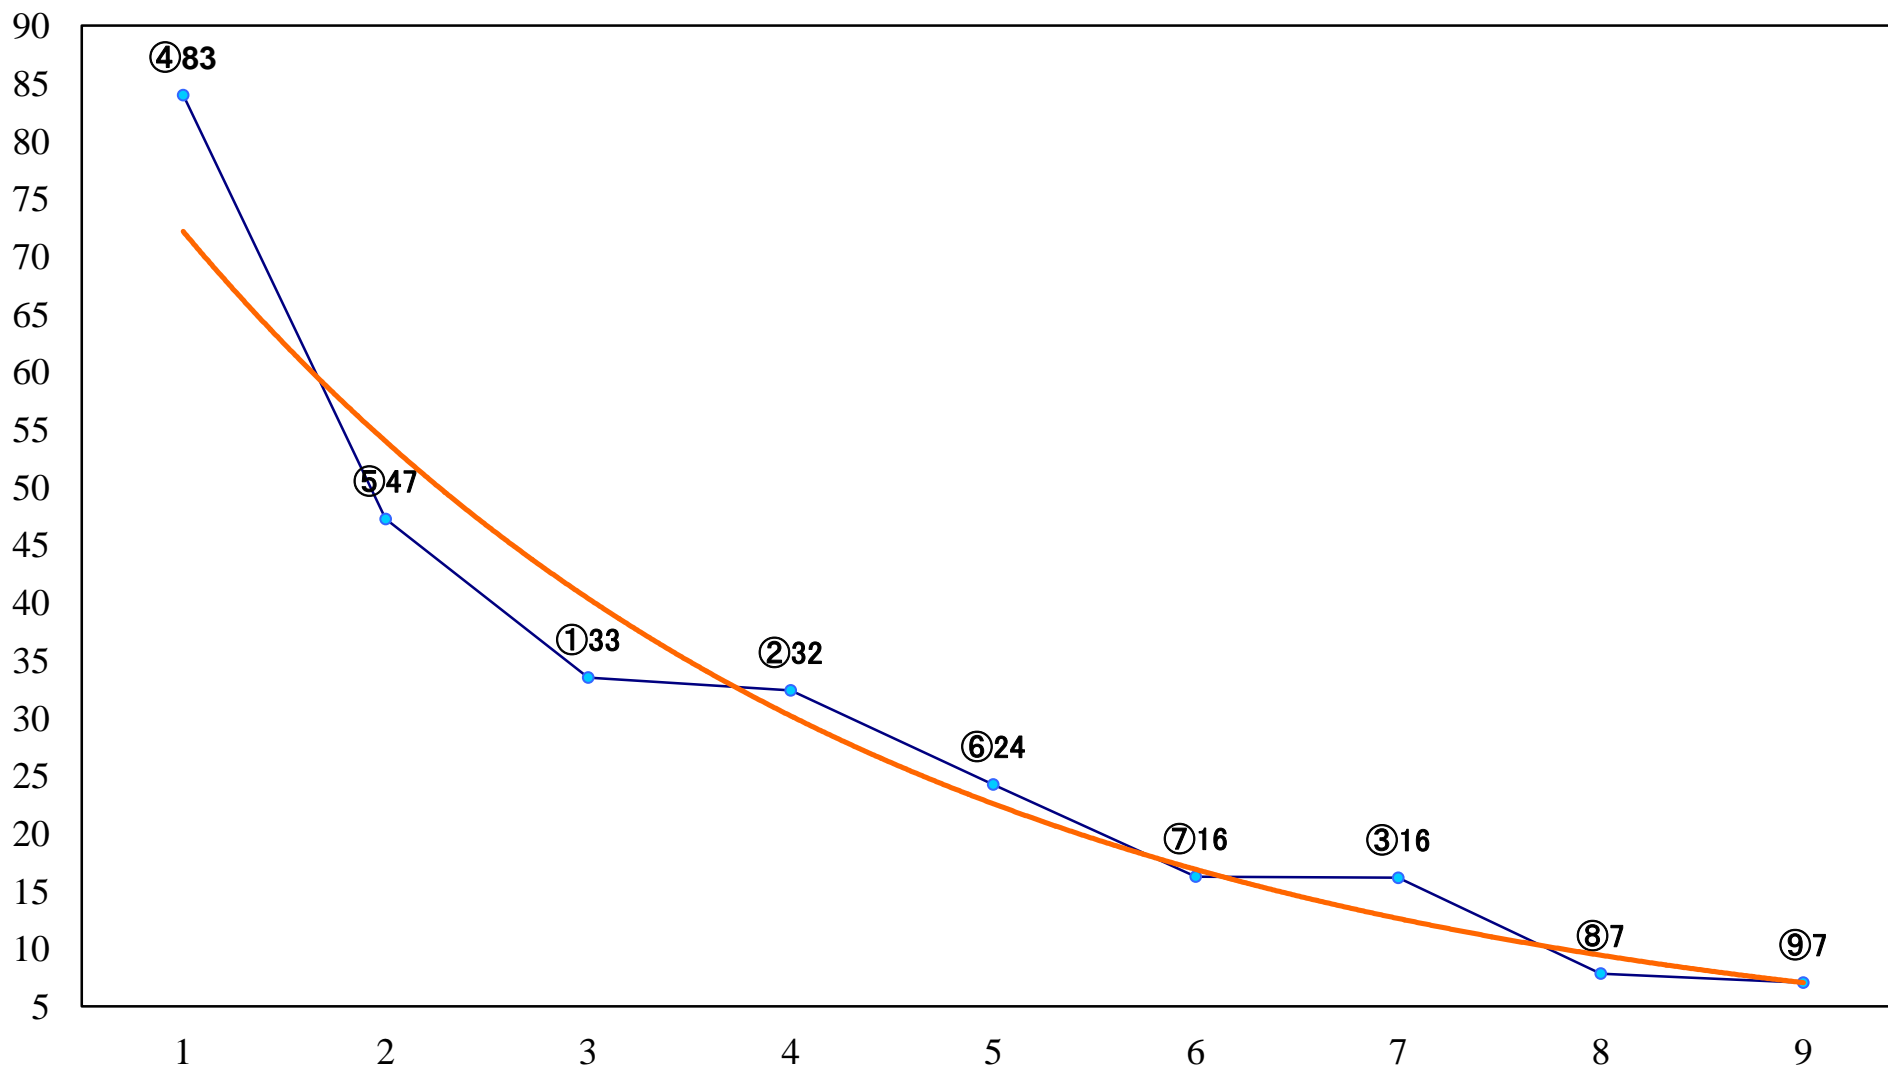

2023年01月31日(火) 川崎競馬 1R 10:50
クリフハンガー賞C3 4歳選定馬 左1400mm