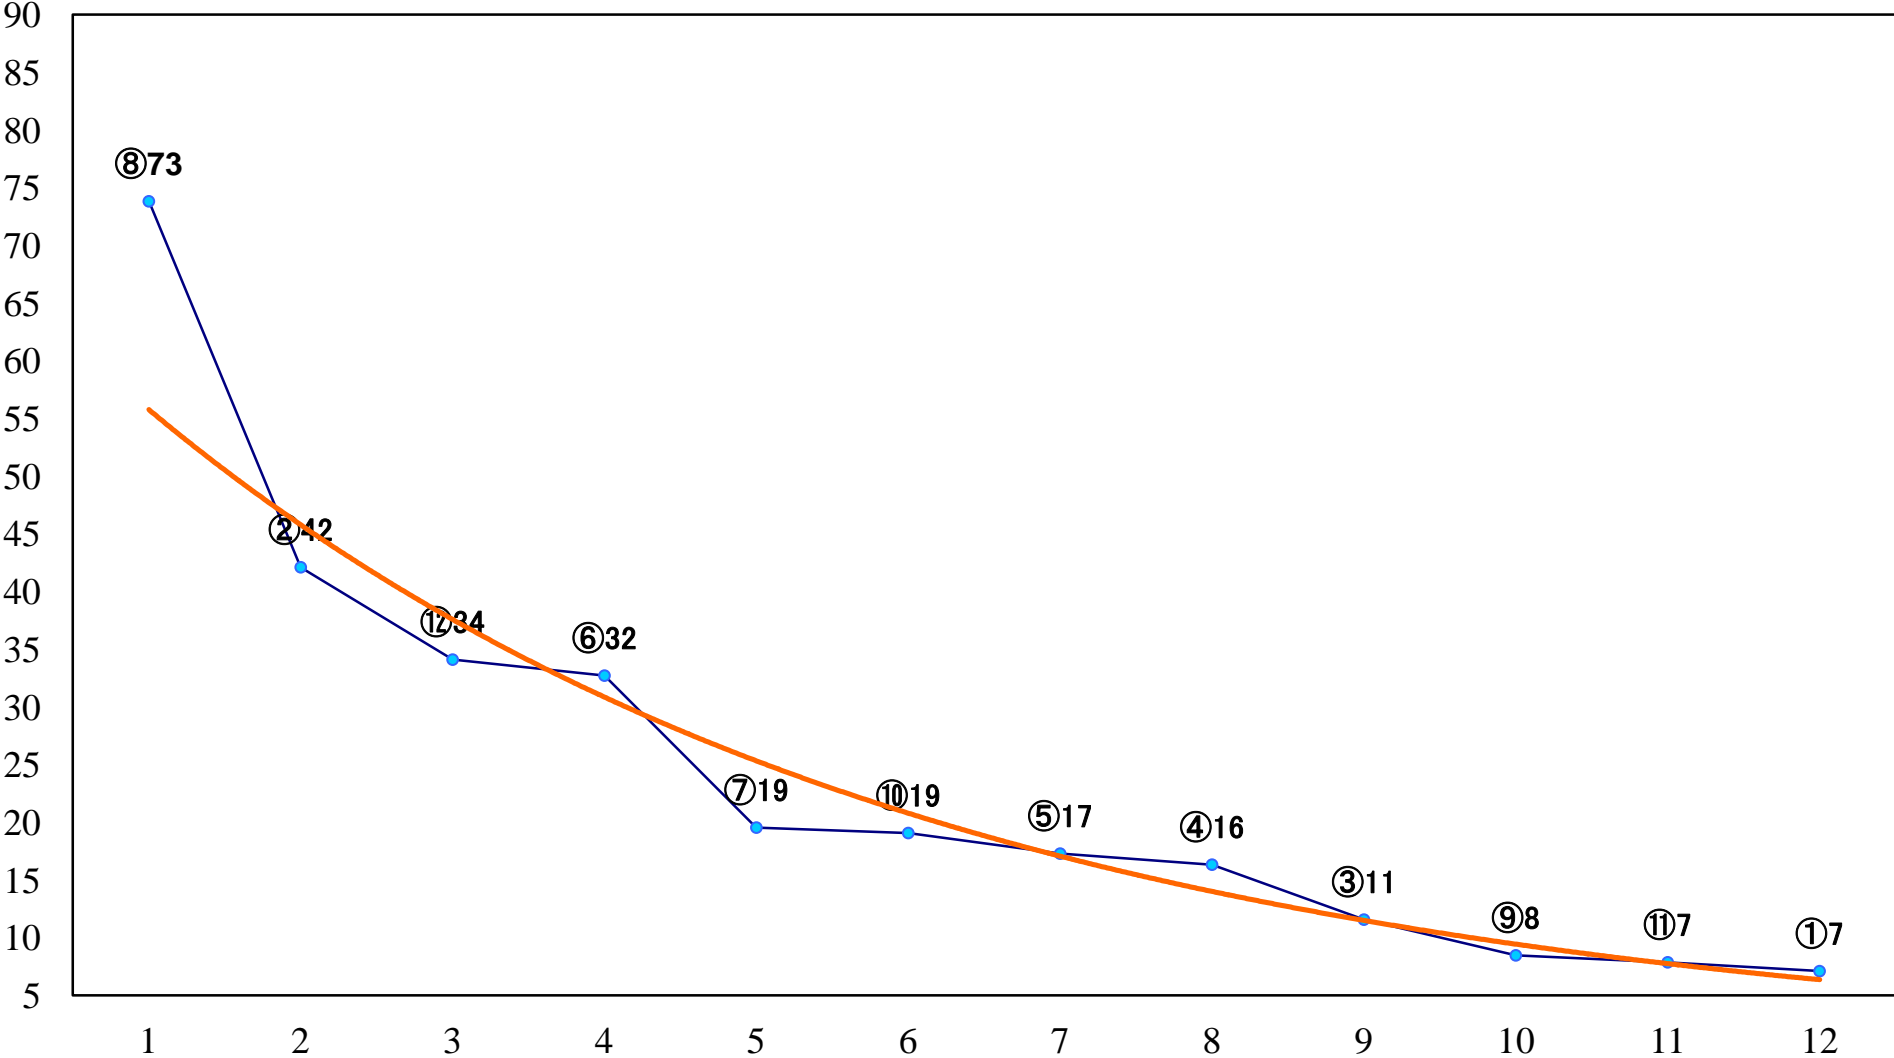

2023年02月13日(月) 浦和競馬 1R 10:50  
C3九十 左1400mm

2023年02月13日(月) 浦和競馬 2R 11:20  
C3九十 左1400mm

2023年02月13日(月) 浦和競馬 3R 11:50  
3歳四 左1400mm

2023年02月13日(月) 浦和競馬 4R 12:20  
C2三四 左1500mm

2023年02月13日(月) 浦和競馬 5R 12:50  
特選C3 4歳イ 左1500mm

2023年02月13日(月) 浦和競馬 11R 16:15  
初音特別B2三B3一 左1400mm

2023年02月13日(月) 浦和競馬 12R 16:50  
春の月特別C2二 左1500mm