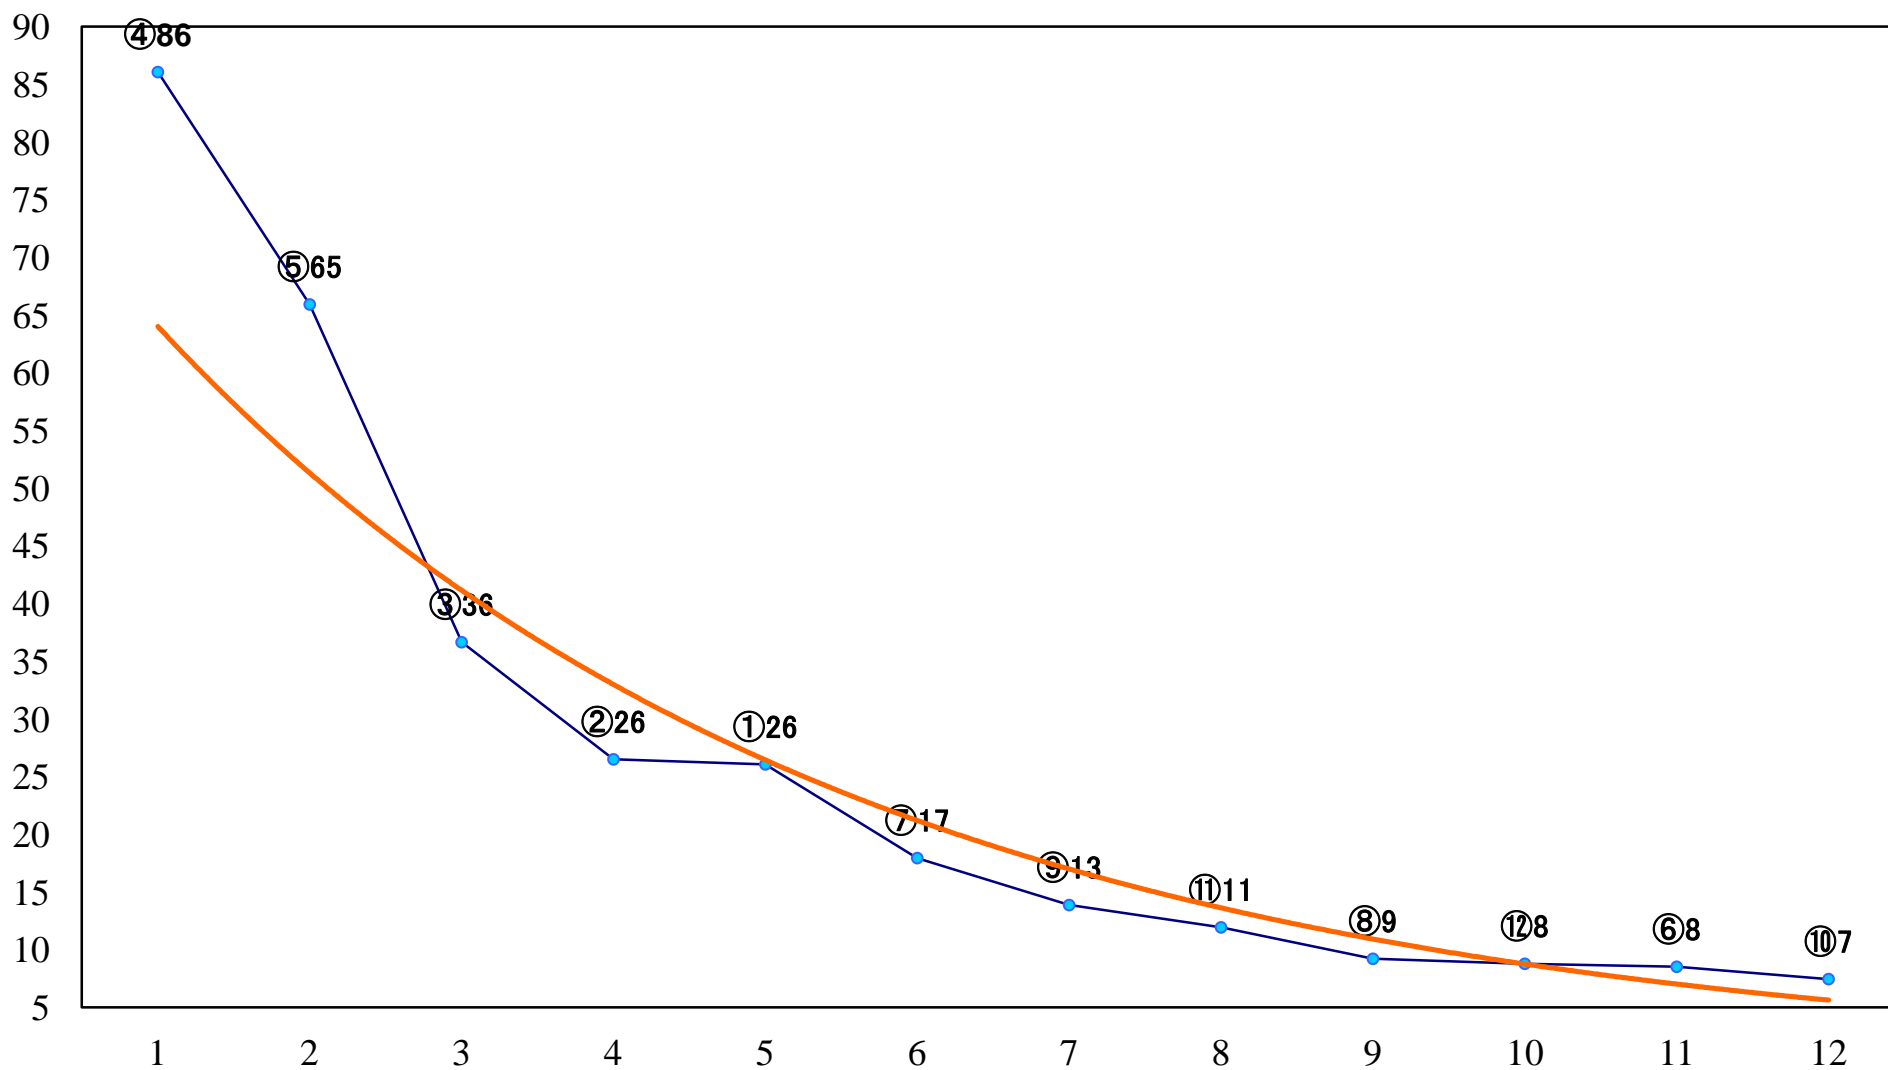

2023年02月13日(月) 浦和競馬 1R 10:50  
C3九十 左1400mm

2023年02月13日(月) 浦和競馬 2R 11:20  
C3九十 左1400mm

2023年02月13日(月) 浦和競馬 3R 11:50  
3歳四 左1400mm

2023年02月13日(月) 浦和競馬 4R 12:20  
C2三四 左1500mm

2023年02月13日(月) 浦和競馬 5R 12:50  
特選C3 4歳イ 左1500mm