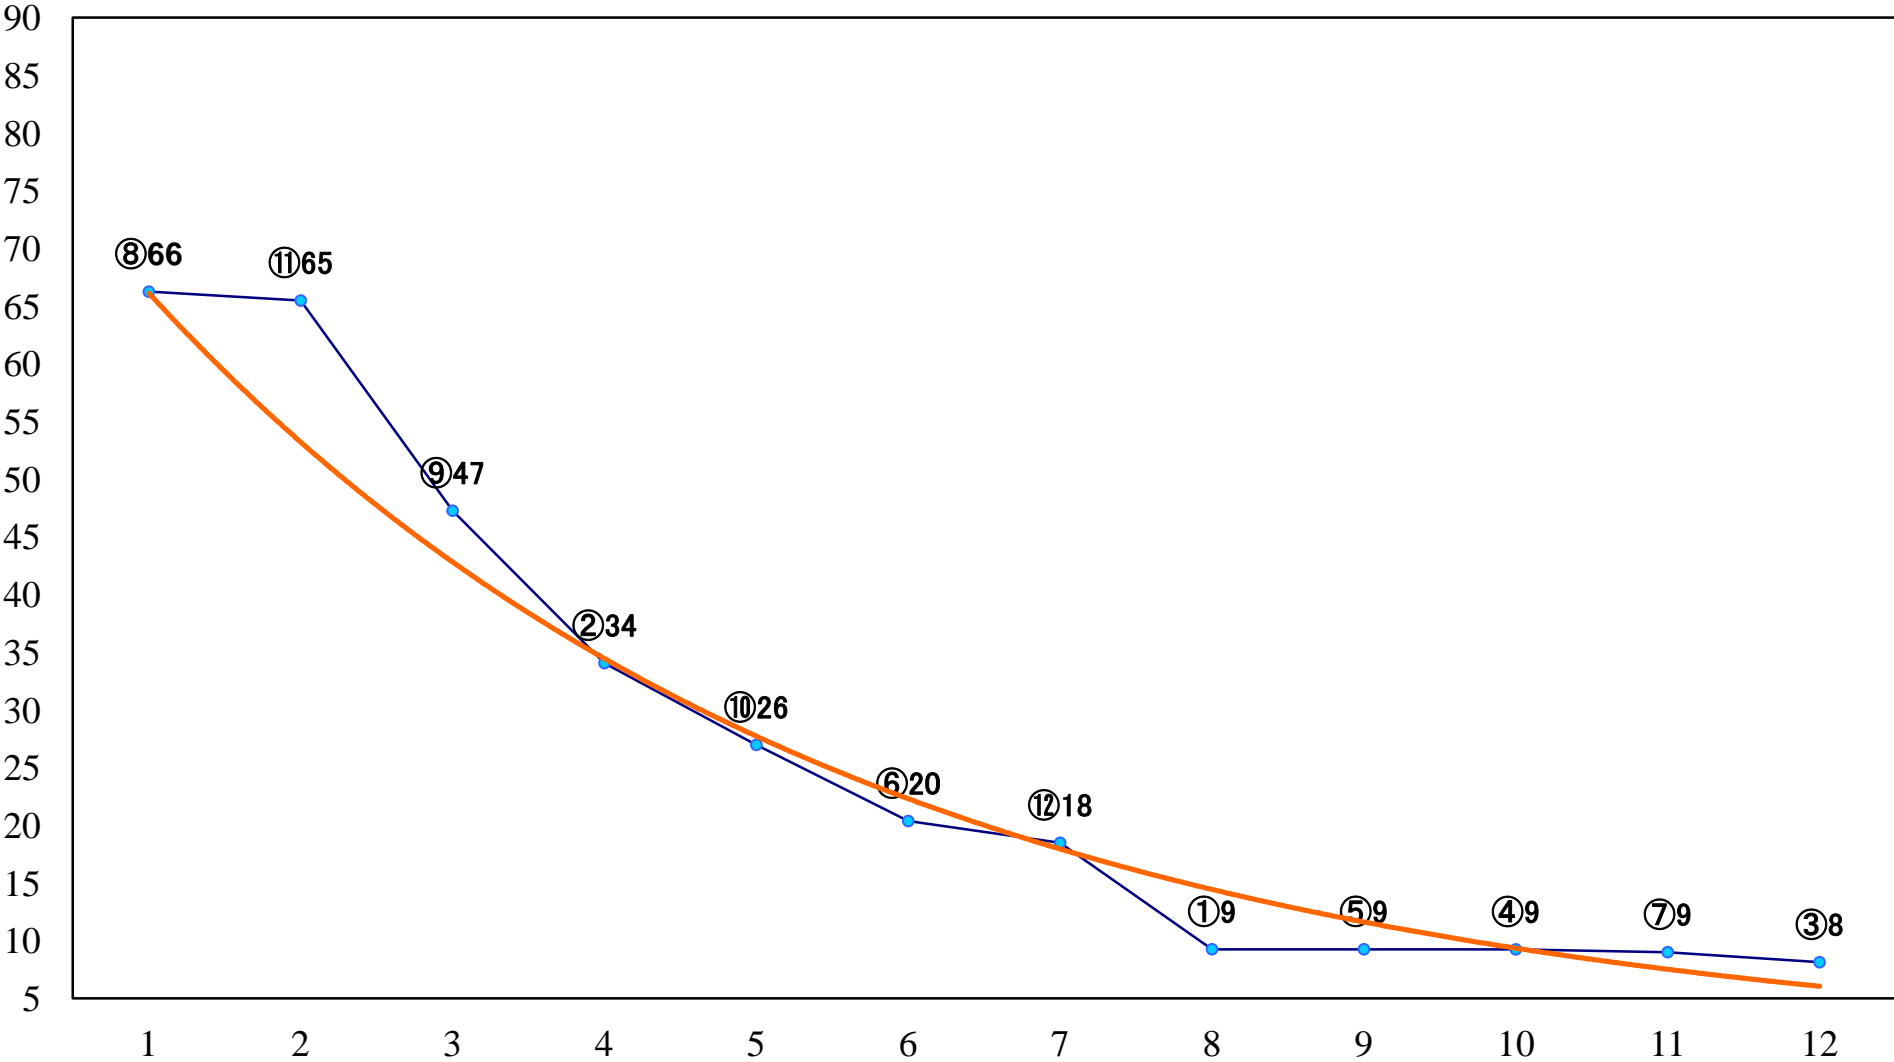

2023年02月13日(月) 浦和競馬 9R 15:05
東松山市農林公園賞C1五 左1400mm