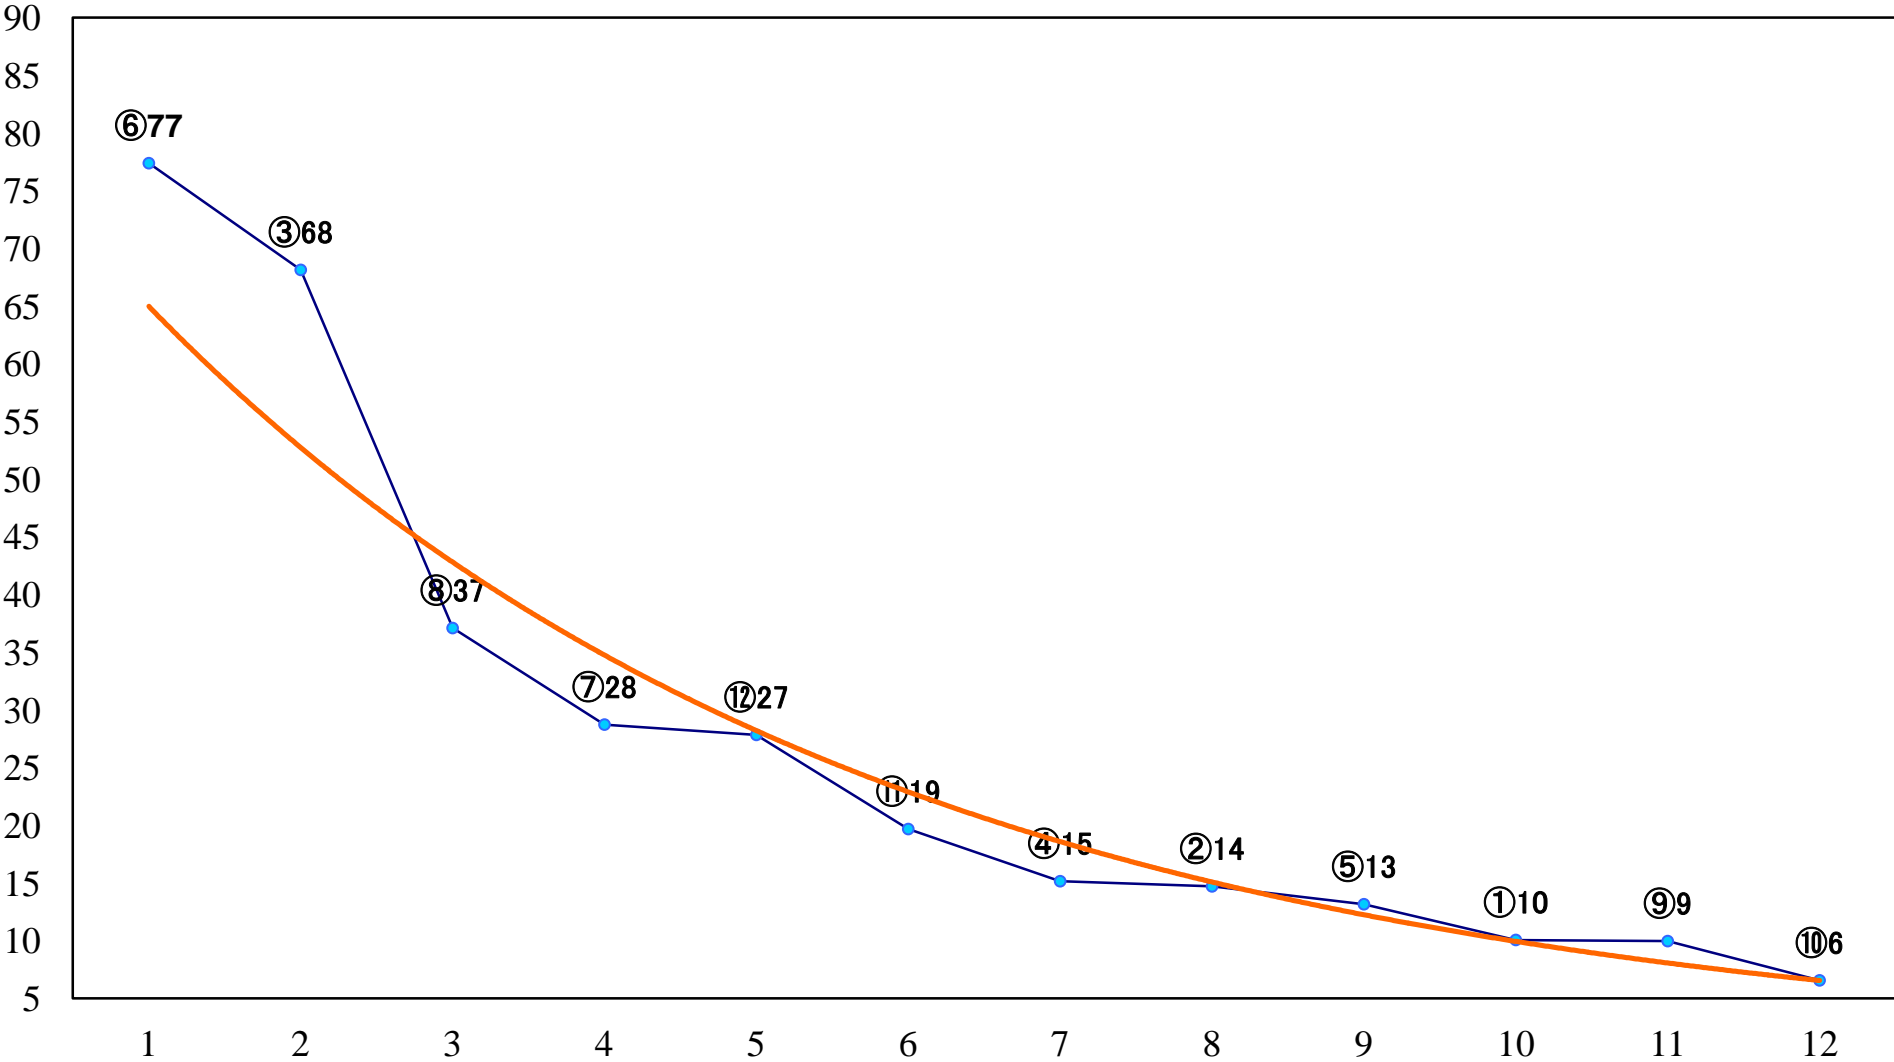

2023年02月13日(月) 浦和競馬 11R 16:15  
初音特別B2三B3一 左1400mm

2023年02月13日(月) 浦和競馬 12R 16:50  
春の月特別C2二 左1500mm