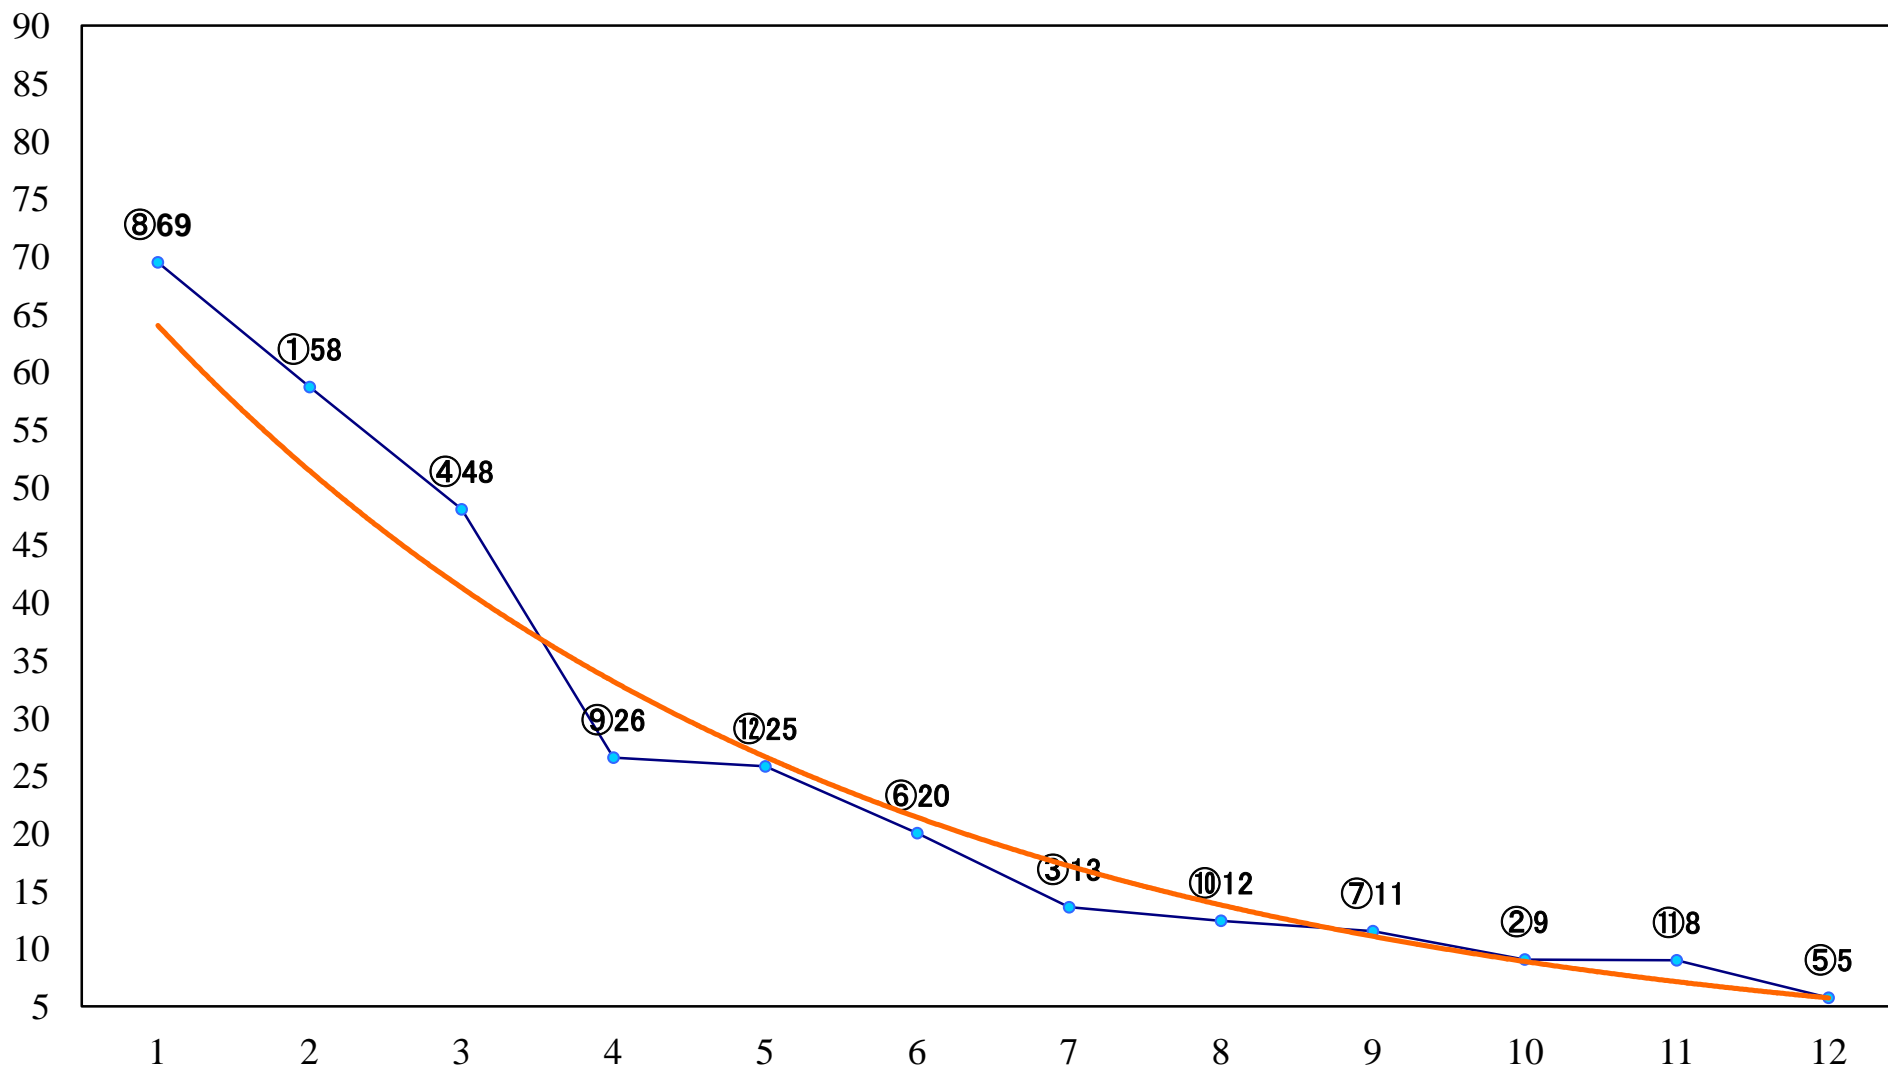

2023年02月13日(月) 浦和競馬 11R 16:15  
初音特別B2三B3一 左1400mm

2023年02月13日(月) 浦和競馬 12R 16:50  
春の月特別C2二 左1500mm