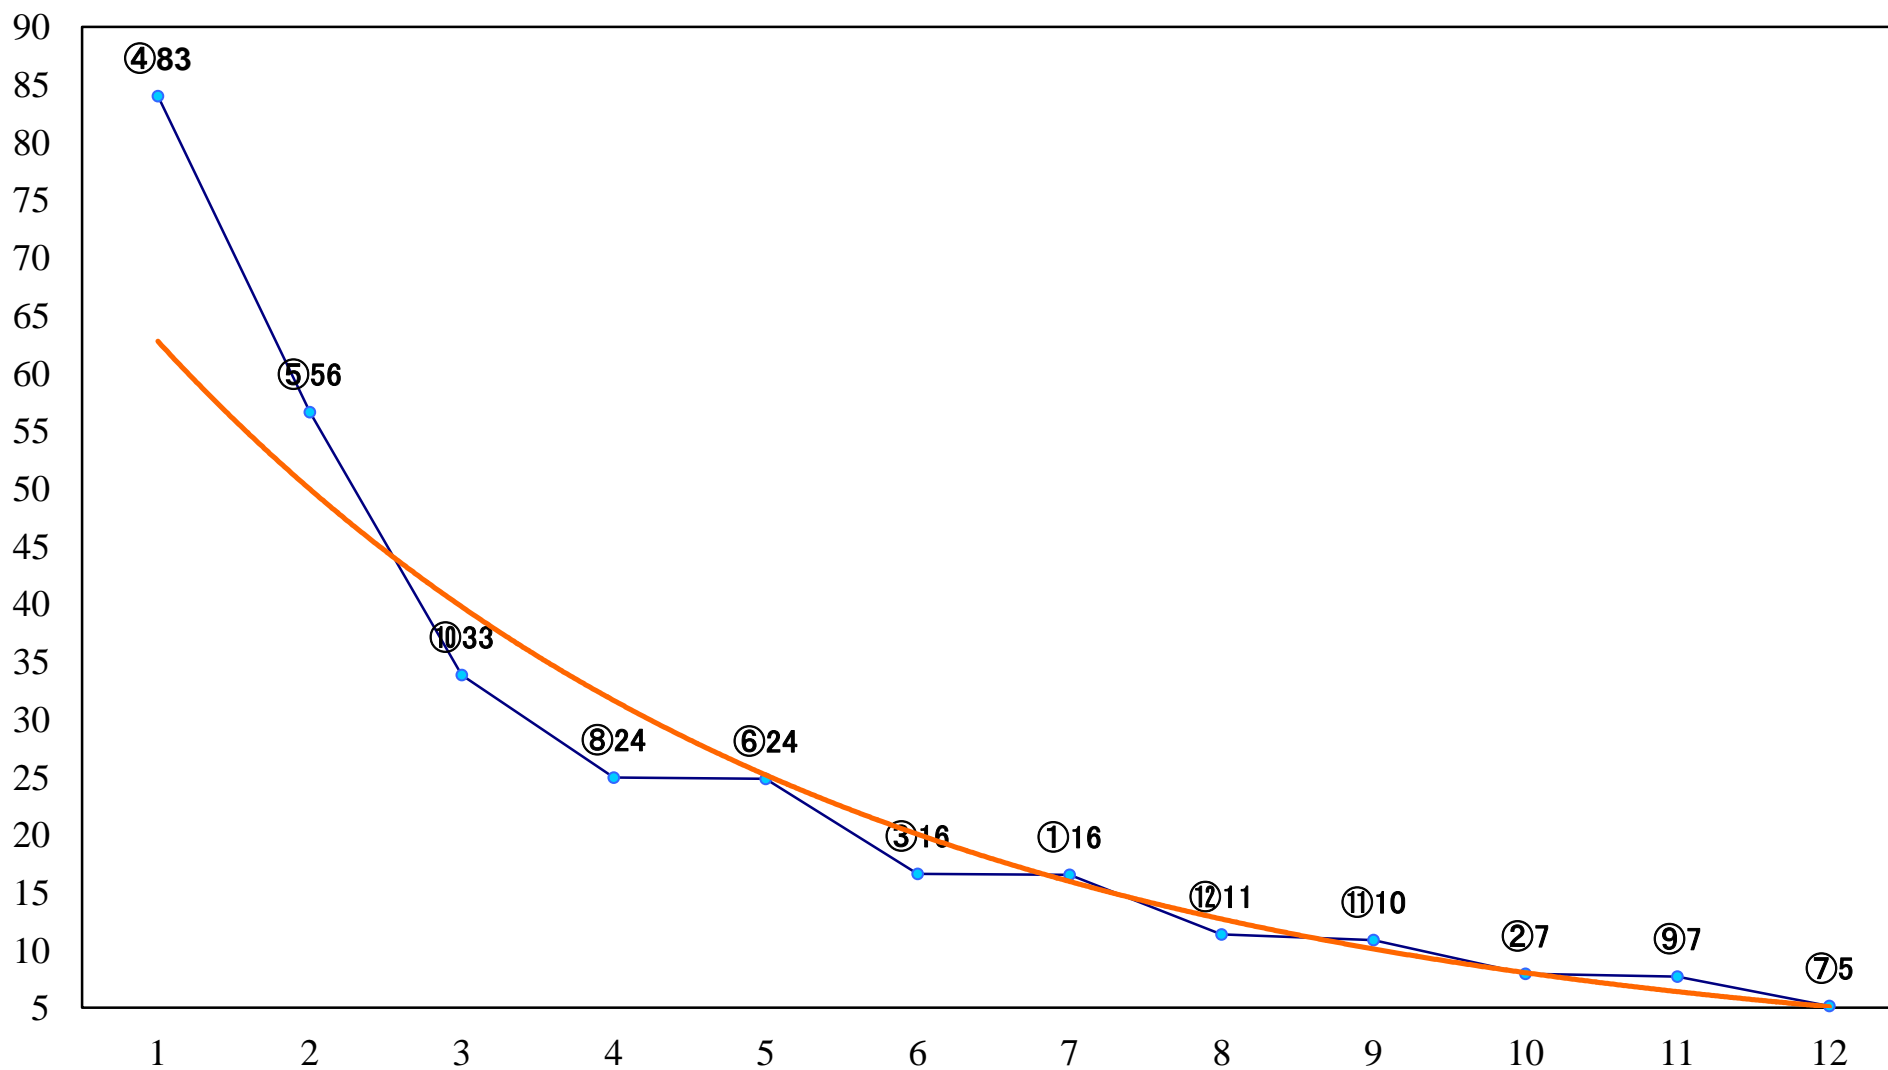

2023年02月13日(月) 浦和競馬 1R 10:50  
C3九十 左1400mm

2023年02月13日(月) 浦和競馬 2R 11:20  
C3九十 左1400mm

2023年02月13日(月) 浦和競馬 3R 11:50  
3歳四 左1400mm

2023年02月13日(月) 浦和競馬 4R 12:20  
C2三四 左1500mm

2023年02月13日(月) 浦和競馬 5R 12:50  
特選C3 4歳イ 左1500mm