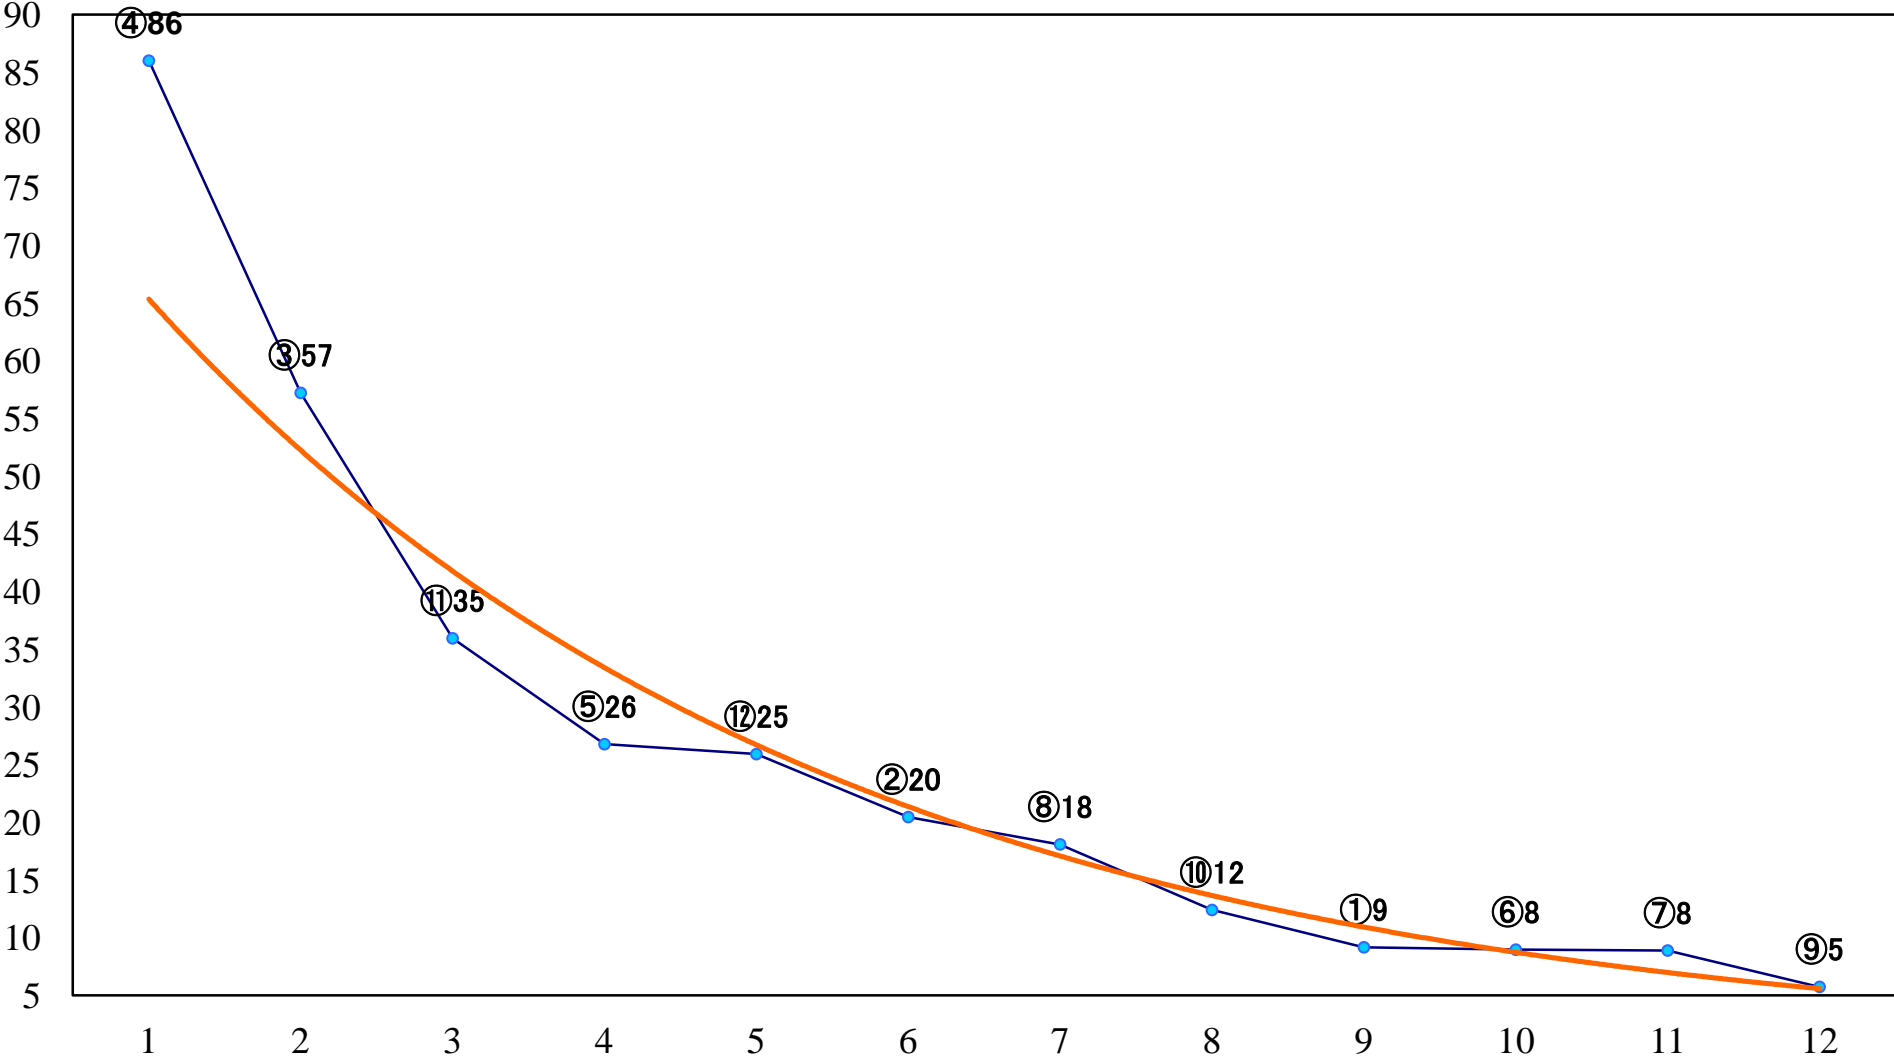

2023年02月13日(月) 浦和競馬 8R 14:30
C2三 四 左1400mm