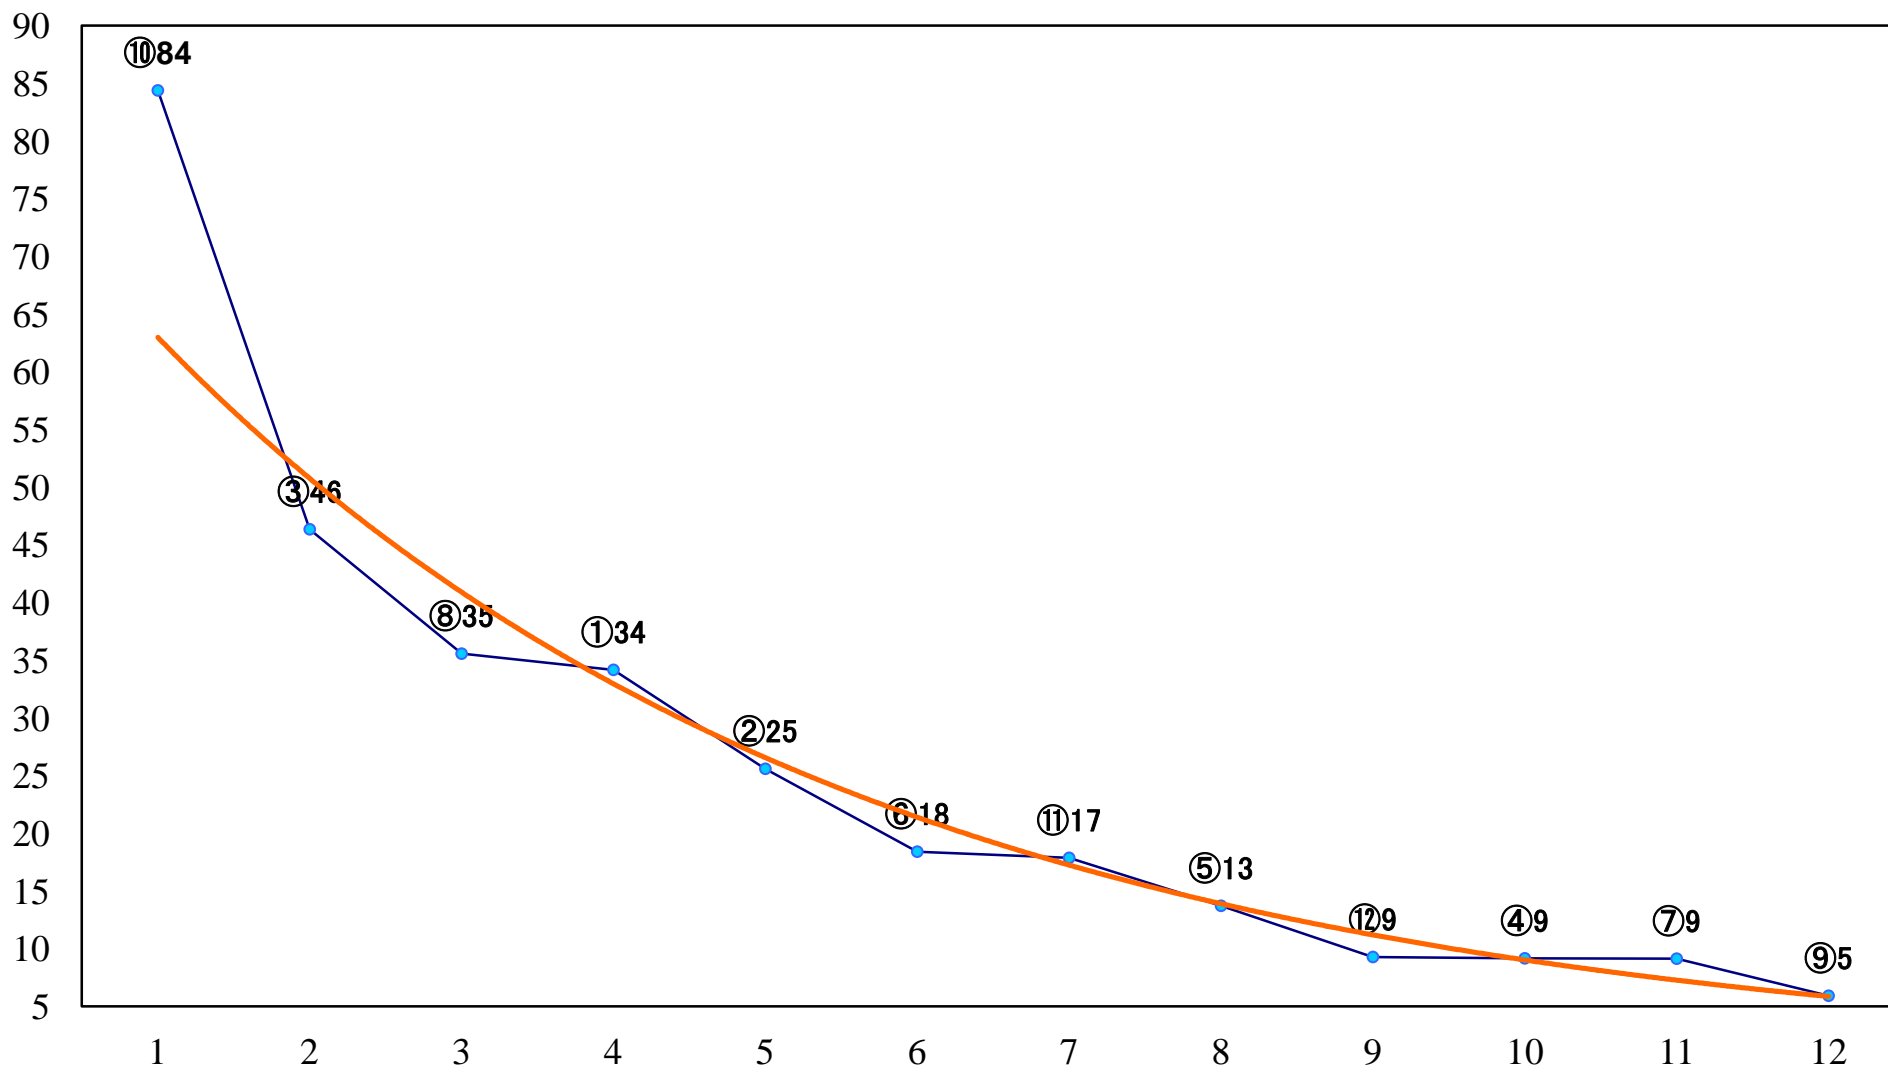

2023年02月13日(月) 浦和競馬 6R 13:20
浦和800ラウンドC2選抜馬 左800mm