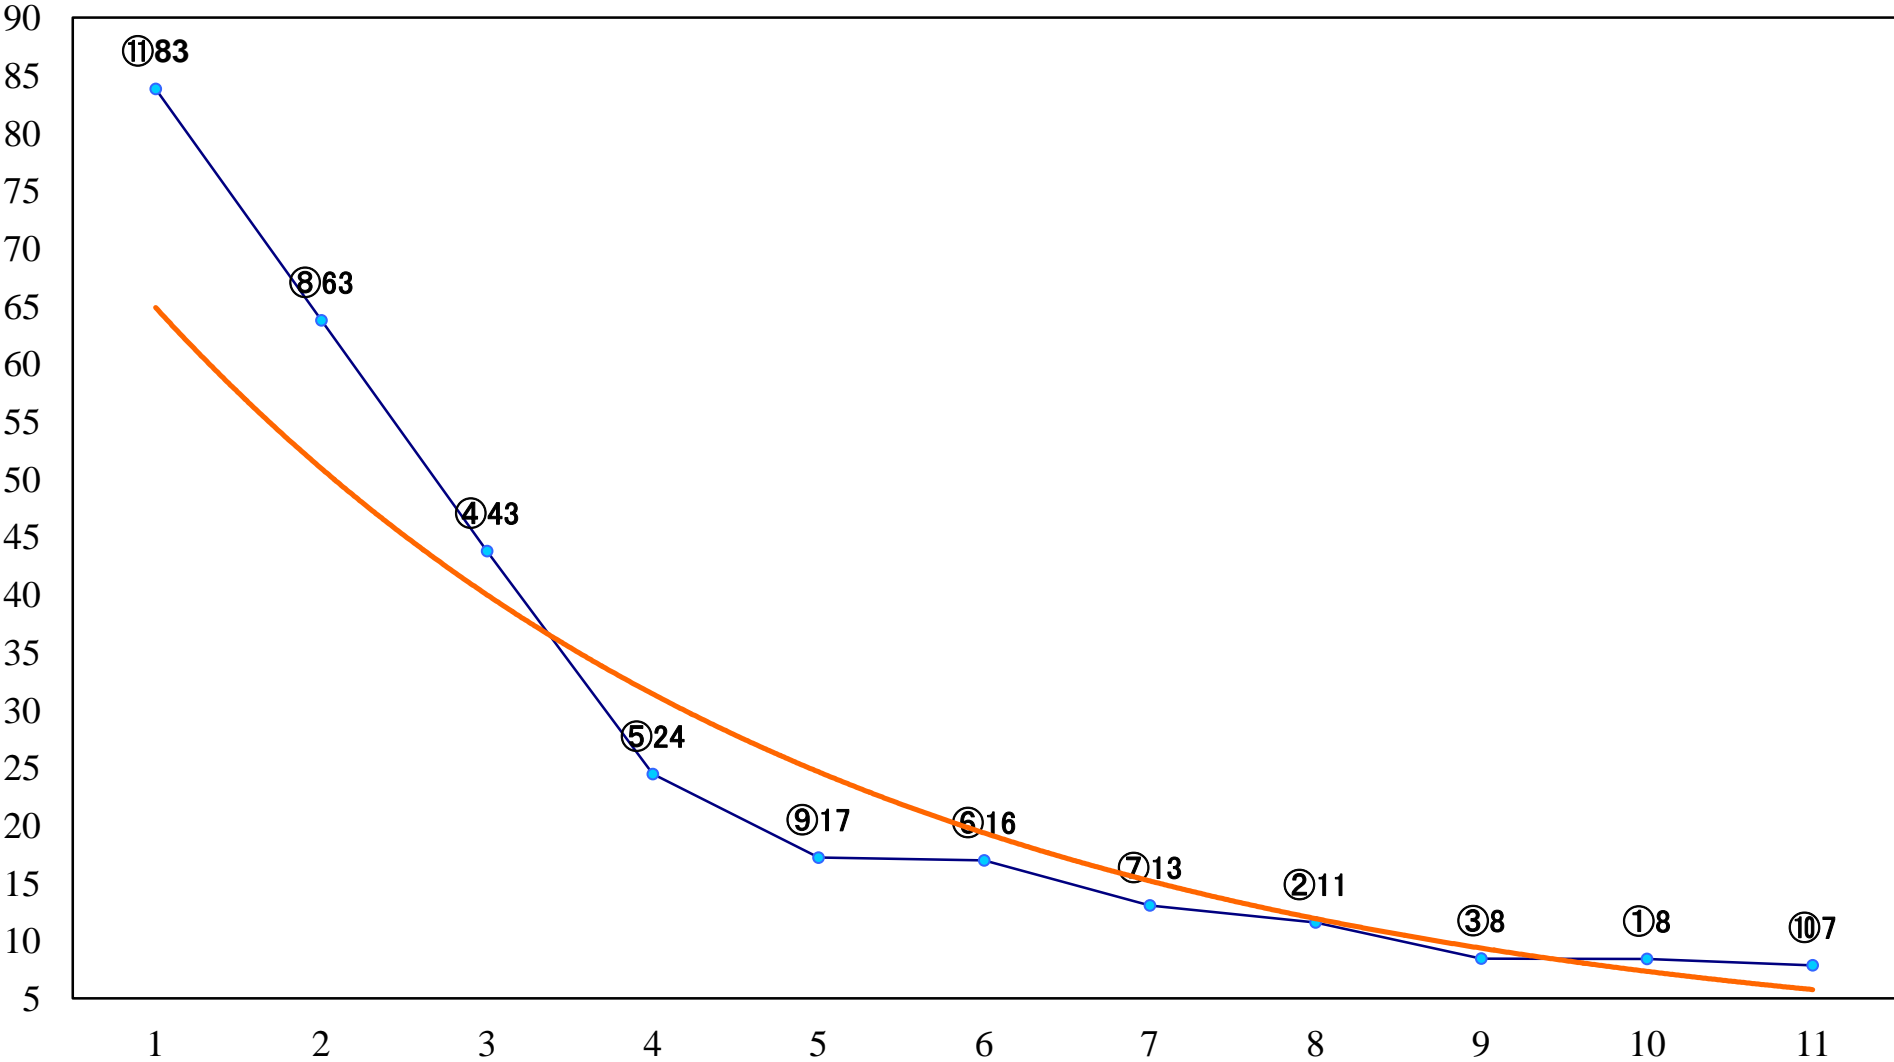

2023年02月13日(月) 浦和競馬 8R 14:30
C2三 四 左1400mm

2023年02月13日(月) 浦和競馬 7R 13:55
特選C3 4歳ア 左1400mm