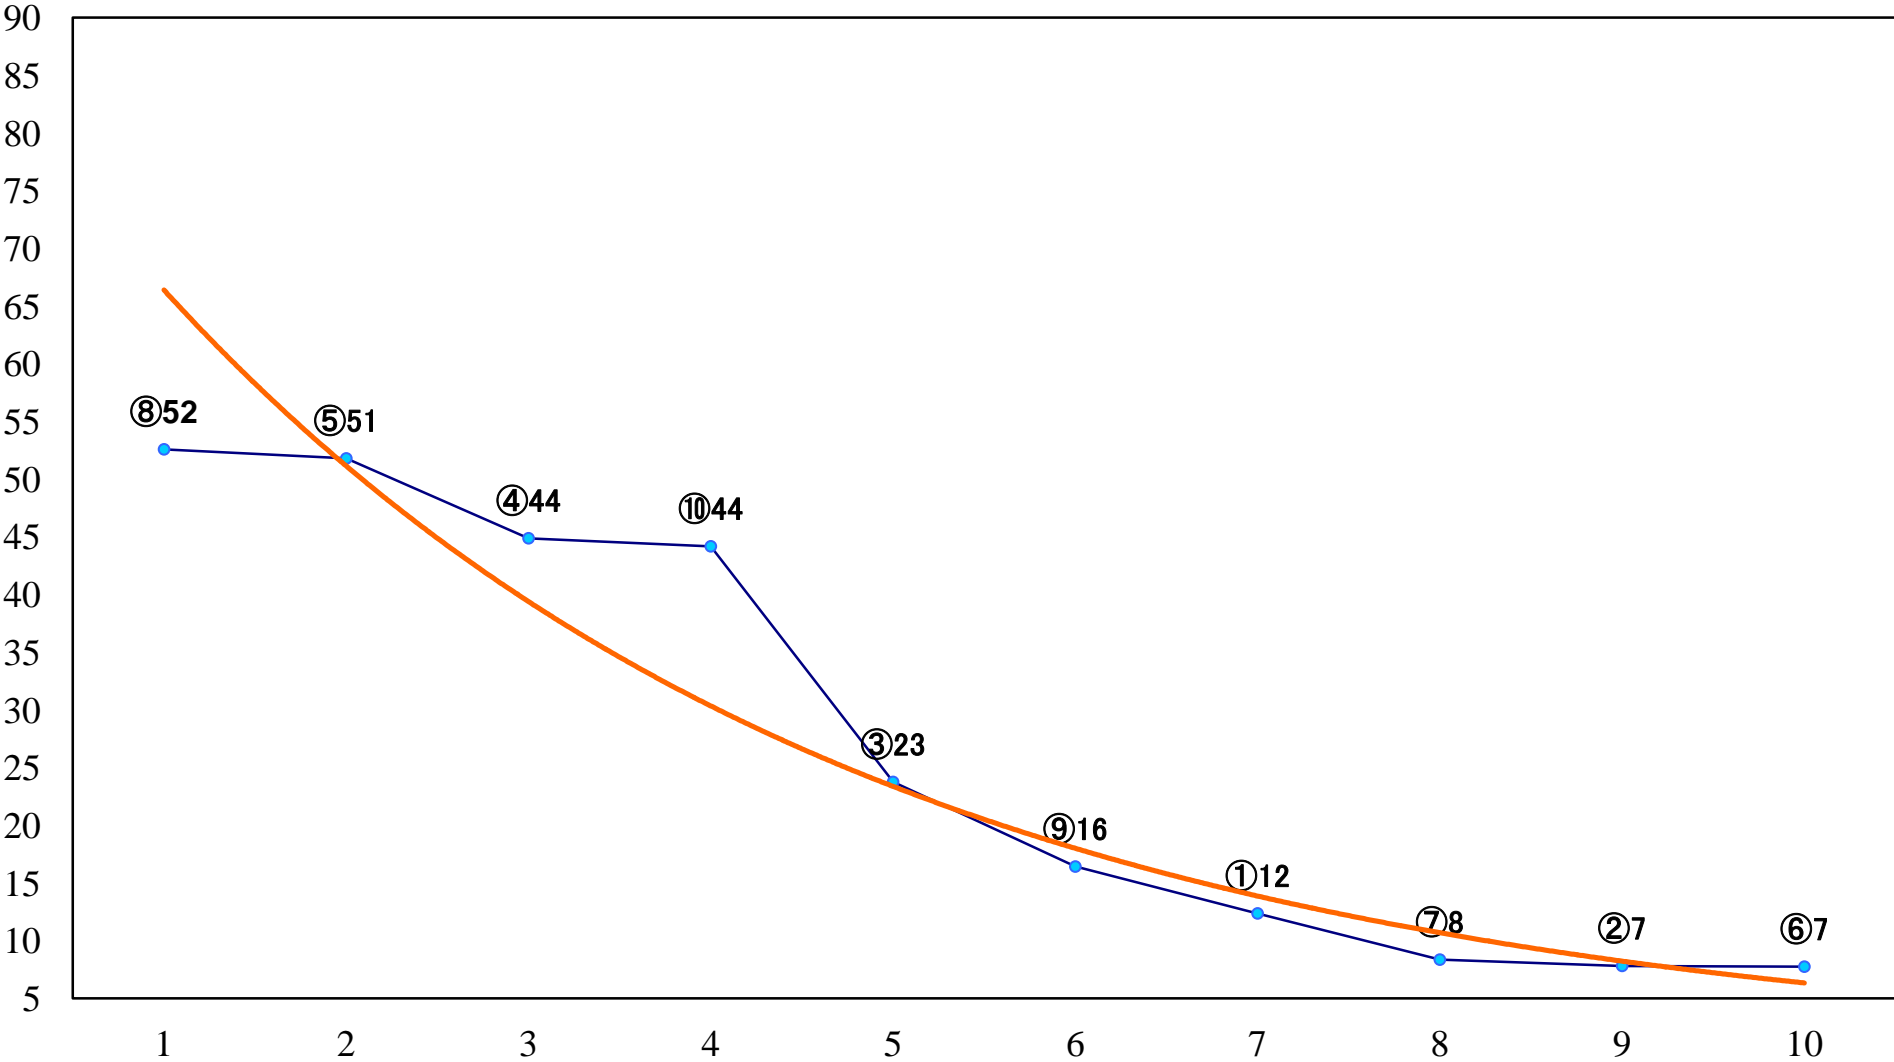

2023年02月13日(月) 浦和競馬 1R 10:50  
C3九十 左1400mm

2023年02月13日(月) 浦和競馬 2R 11:20  
C3九十 左1400mm

2023年02月13日(月) 浦和競馬 3R 11:50  
3歳四 左1400mm

2023年02月13日(月) 浦和競馬 4R 12:20  
C2三四 左1500mm

2023年02月13日(月) 浦和競馬 5R 12:50  
特選C3 4歳イ 左1500mm