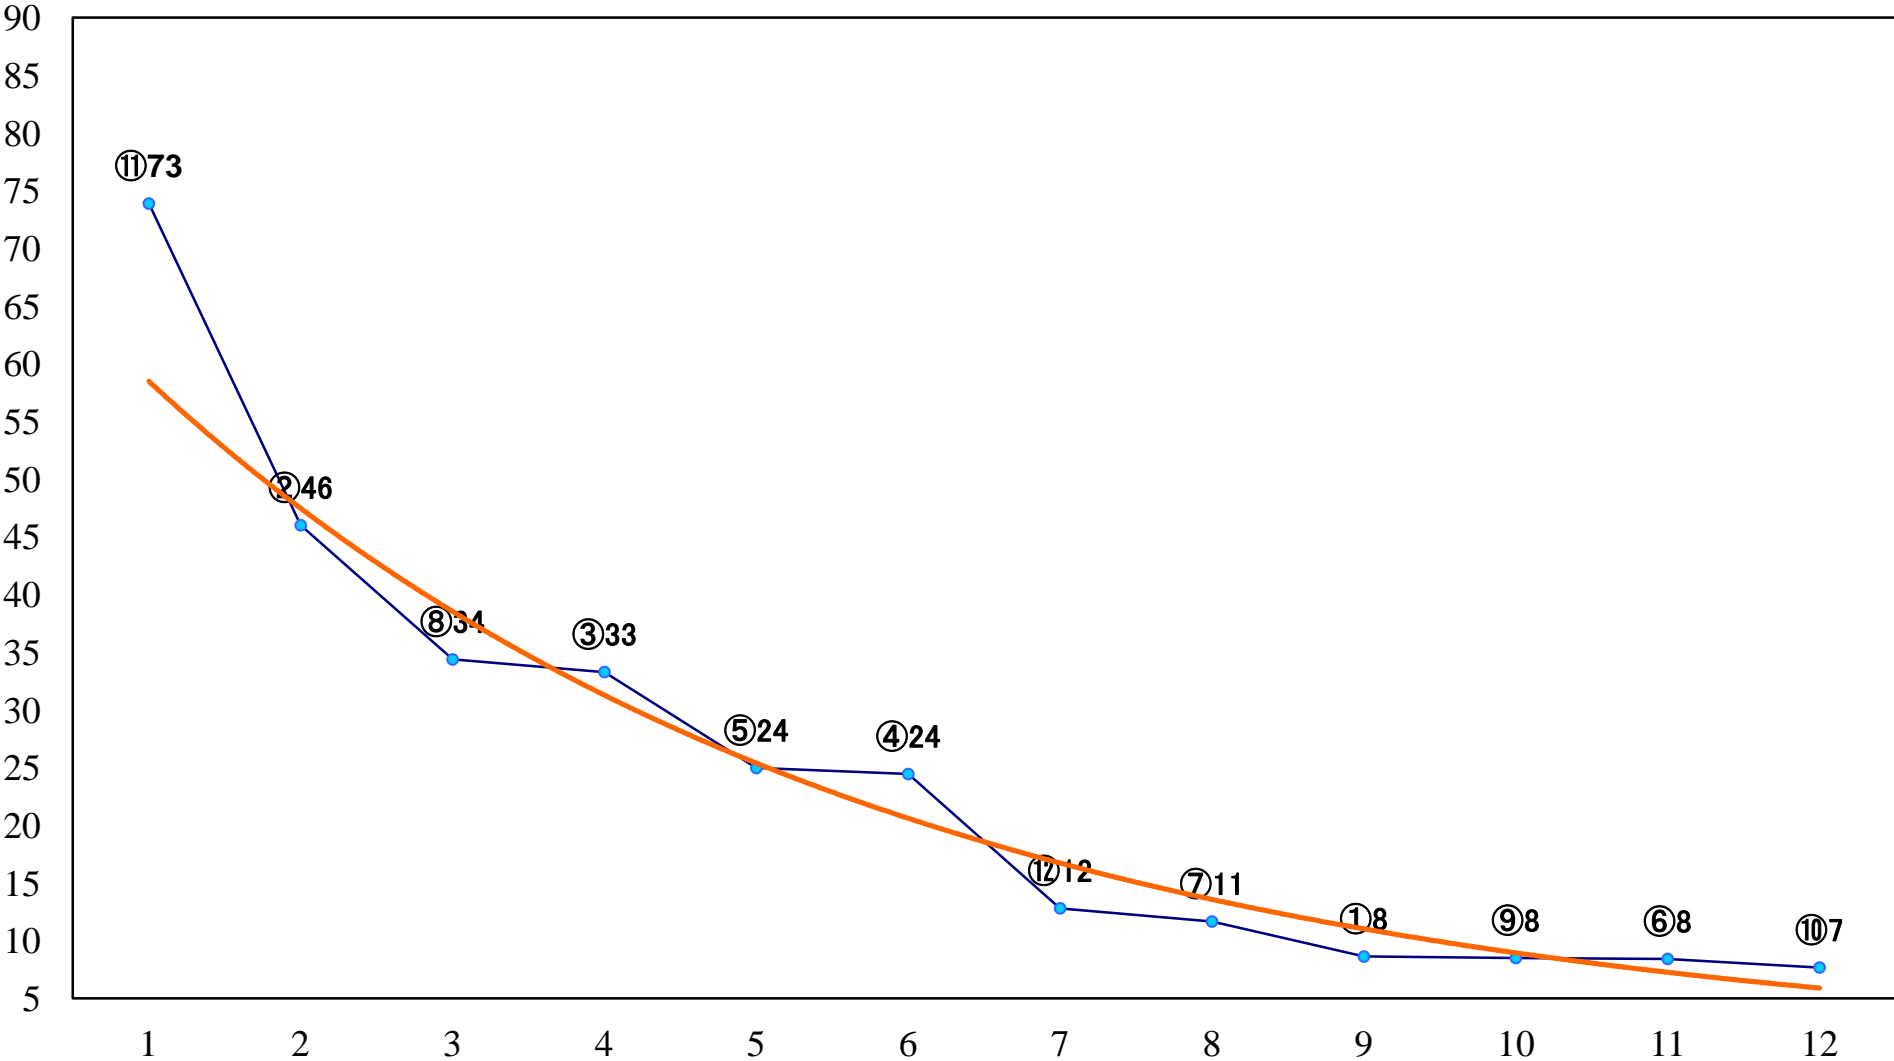

2023年02月13日(月) 浦和競馬 1R 10:50  
C3九十 左1400mm

2023年02月13日(月) 浦和競馬 2R 11:20  
C3九十 左1400mm

2023年02月13日(月) 浦和競馬 3R 11:50  
3歳四 左1400mm

2023年02月13日(月) 浦和競馬 4R 12:20  
C2三四 左1500mm

2023年02月13日(月) 浦和競馬 5R 12:50  
特選C3 4歳イ 左1500mm