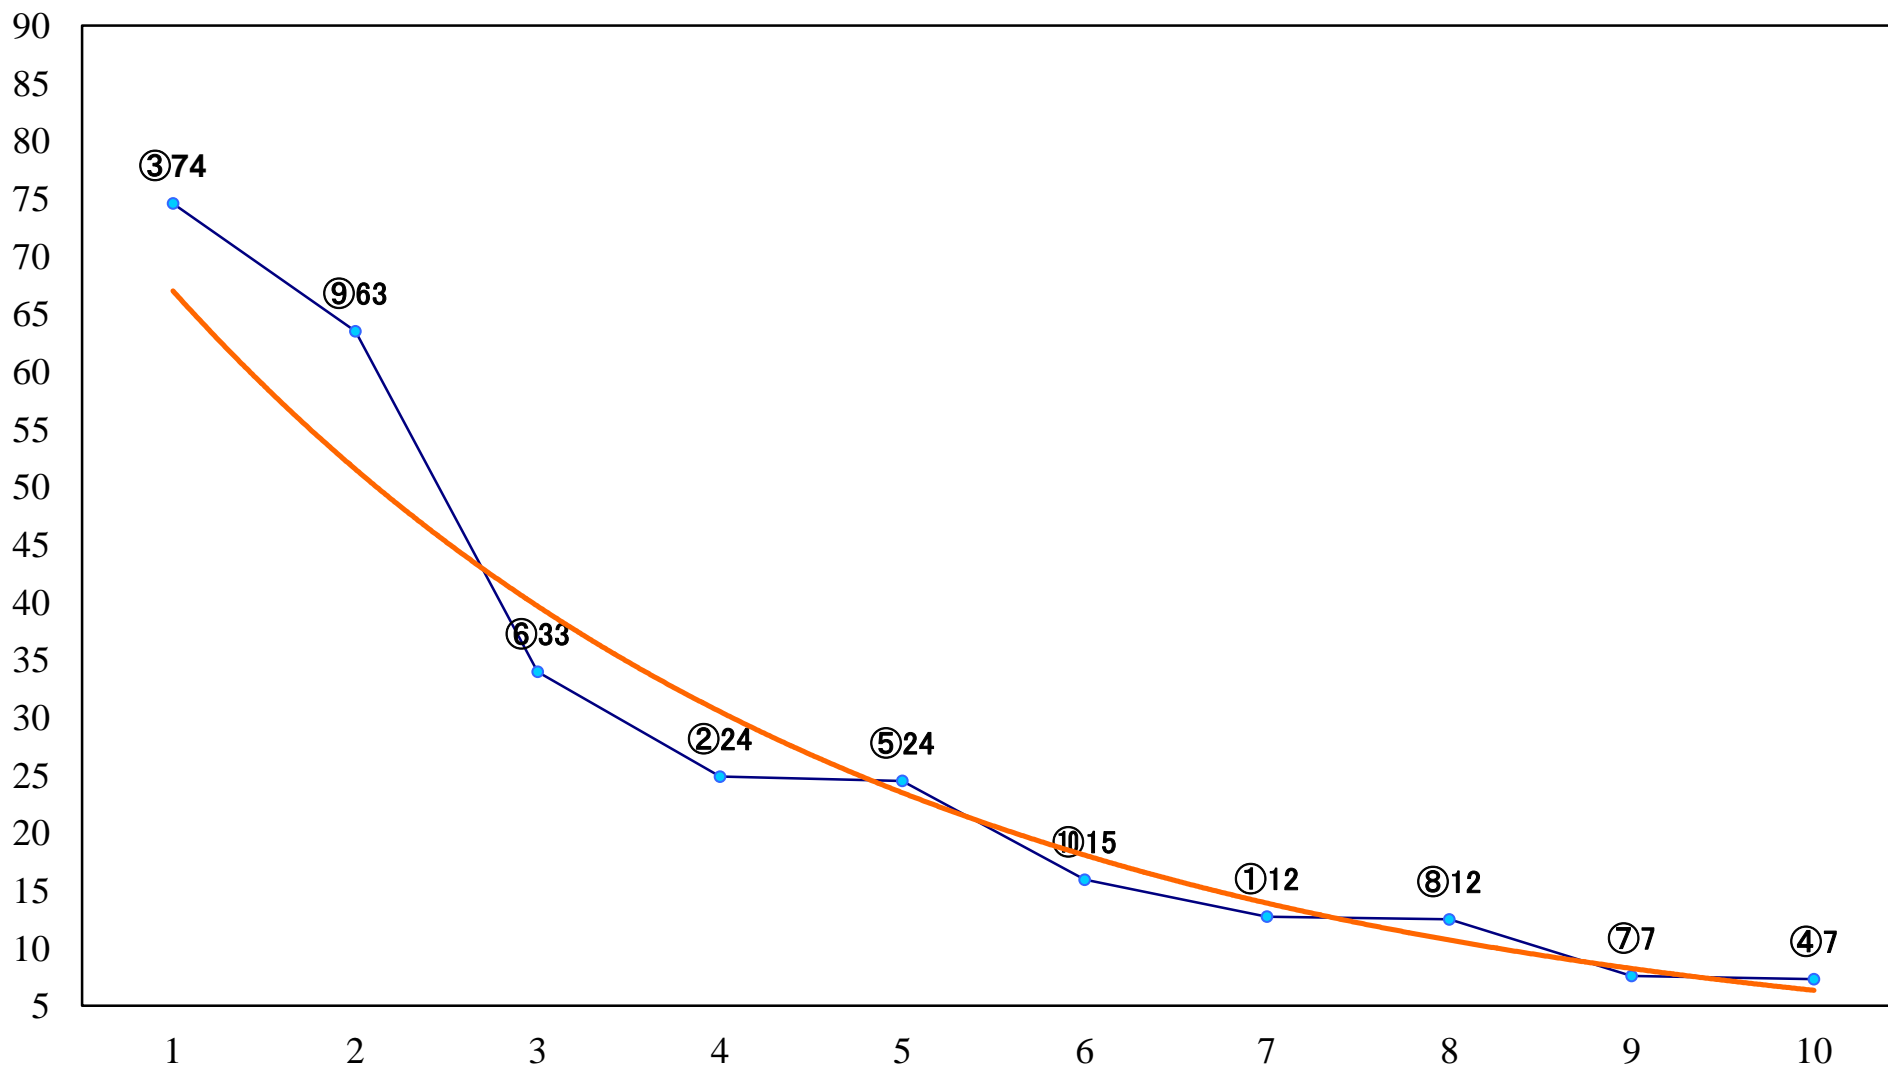

2023年02月14日(火) 浦和競馬 1R 10:50
C3 4歳ウ 左1400mm

2023年02月14日(火) 浦和競馬 2R 11:20
C3七八 左1400mm

2023年02月14日(火) 浦和競馬 3R 11:50
C3七八 左1500mm

2023年02月14日(火) 浦和競馬 4R 12:20
浦和800ラウンドC2C3選抜馬 左800mm

2023年02月14日(火) 浦和競馬 5R 12:50
ランチタイムチャレンジ3歳三 左1400mm