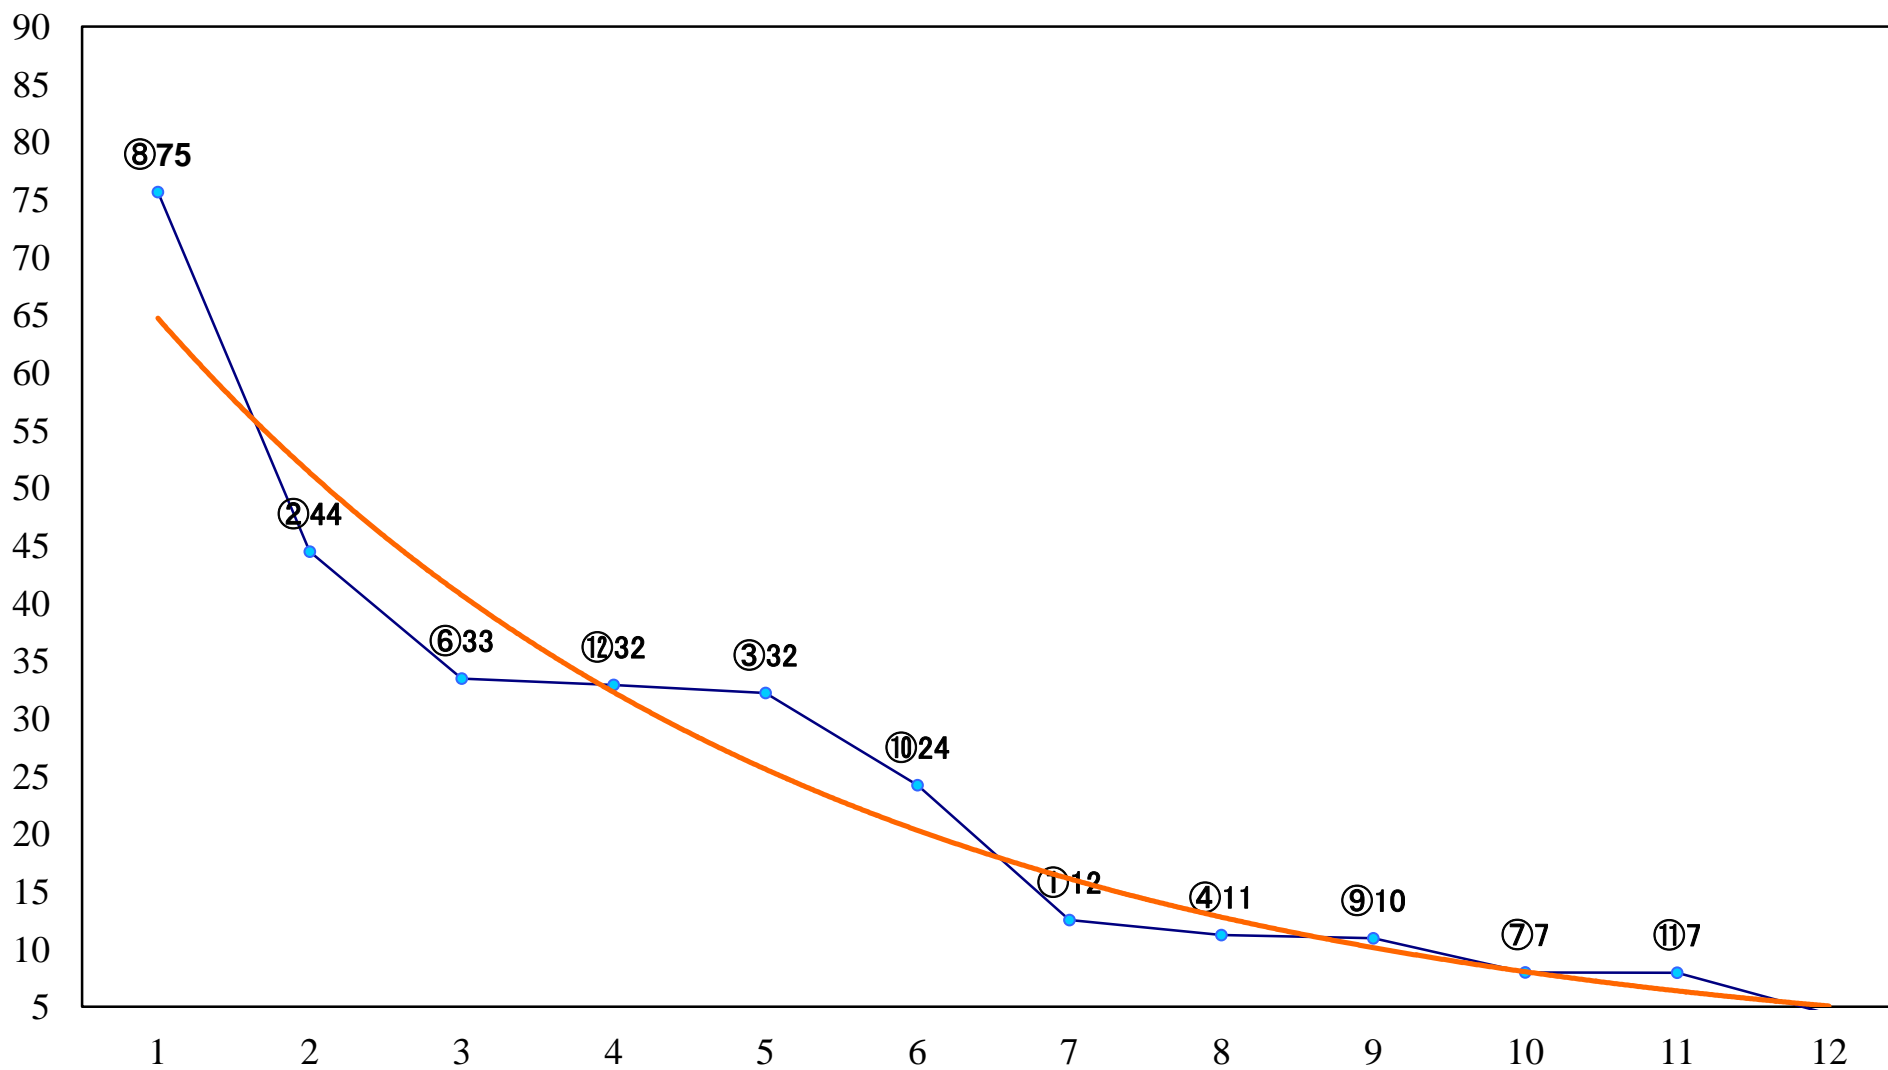

2023年02月14日(火) 浦和競馬 1R 10:50
C3 4歳ウ 左1400mm

2023年02月14日(火) 浦和競馬 2R 11:20
C3七八 左1400mm

2023年02月14日(火) 浦和競馬 3R 11:50
C3七八 左1500mm

2023年02月14日(火) 浦和競馬 4R 12:20
浦和800ラウンドC2C3選抜馬 左800mm

2023年02月14日(火) 浦和競馬 5R 12:50
ランチタイムチャレンジ3歳三 左1400mm