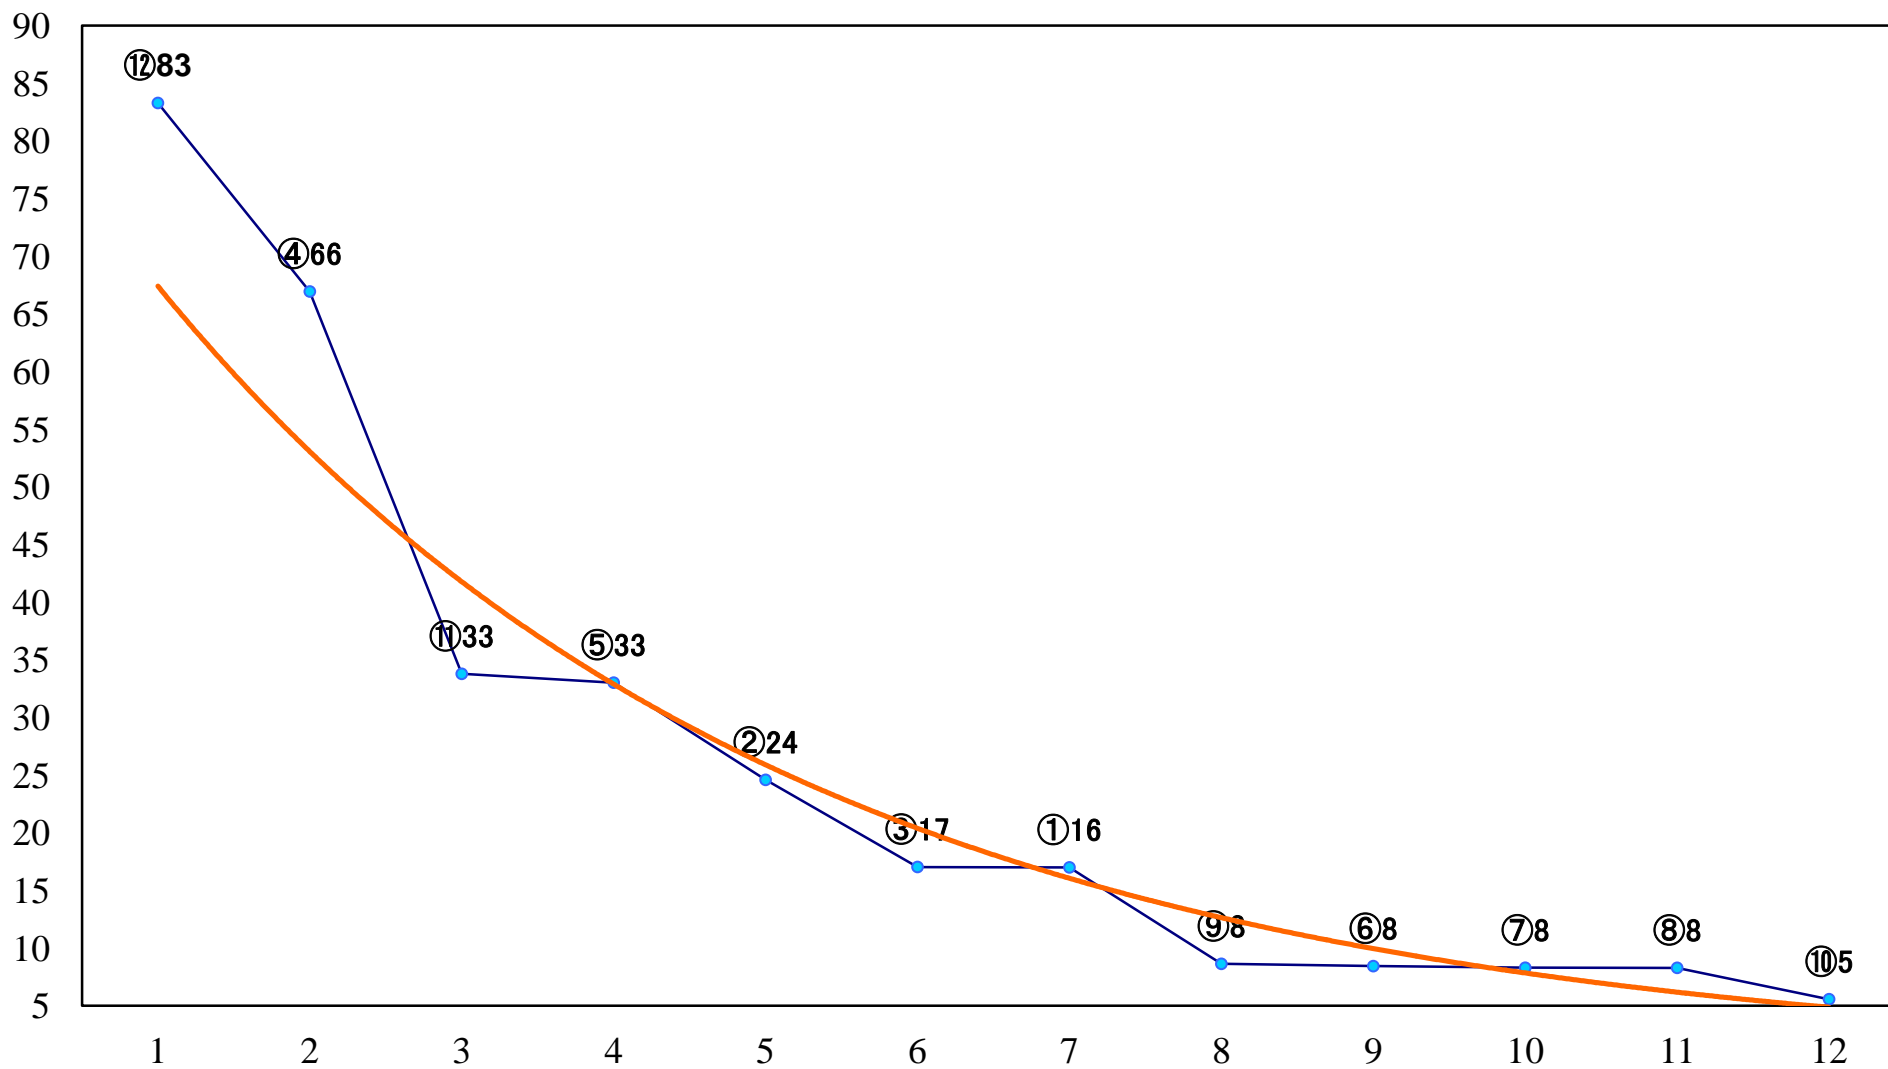

2023年02月14日(火) 浦和競馬 1R 10:50
C3 4歳ウ 左1400mm

2023年02月14日(火) 浦和競馬 2R 11:20
C3七八 左1400mm

2023年02月14日(火) 浦和競馬 3R 11:50
C3七八 左1500mm

2023年02月14日(火) 浦和競馬 4R 12:20
浦和800ラウンドC2C3選抜馬 左800mm

2023年02月14日(火) 浦和競馬 5R 12:50
ランチタイムチャレンジ3歳三 左1400mm

2023年02月14日(火) 浦和競馬 11R 16:15
早春賞A2下選抜馬 左2000mm

2023年02月14日(火) 浦和競馬 12R 16:50
バレンタインデー特別B3ニ 左1500mm