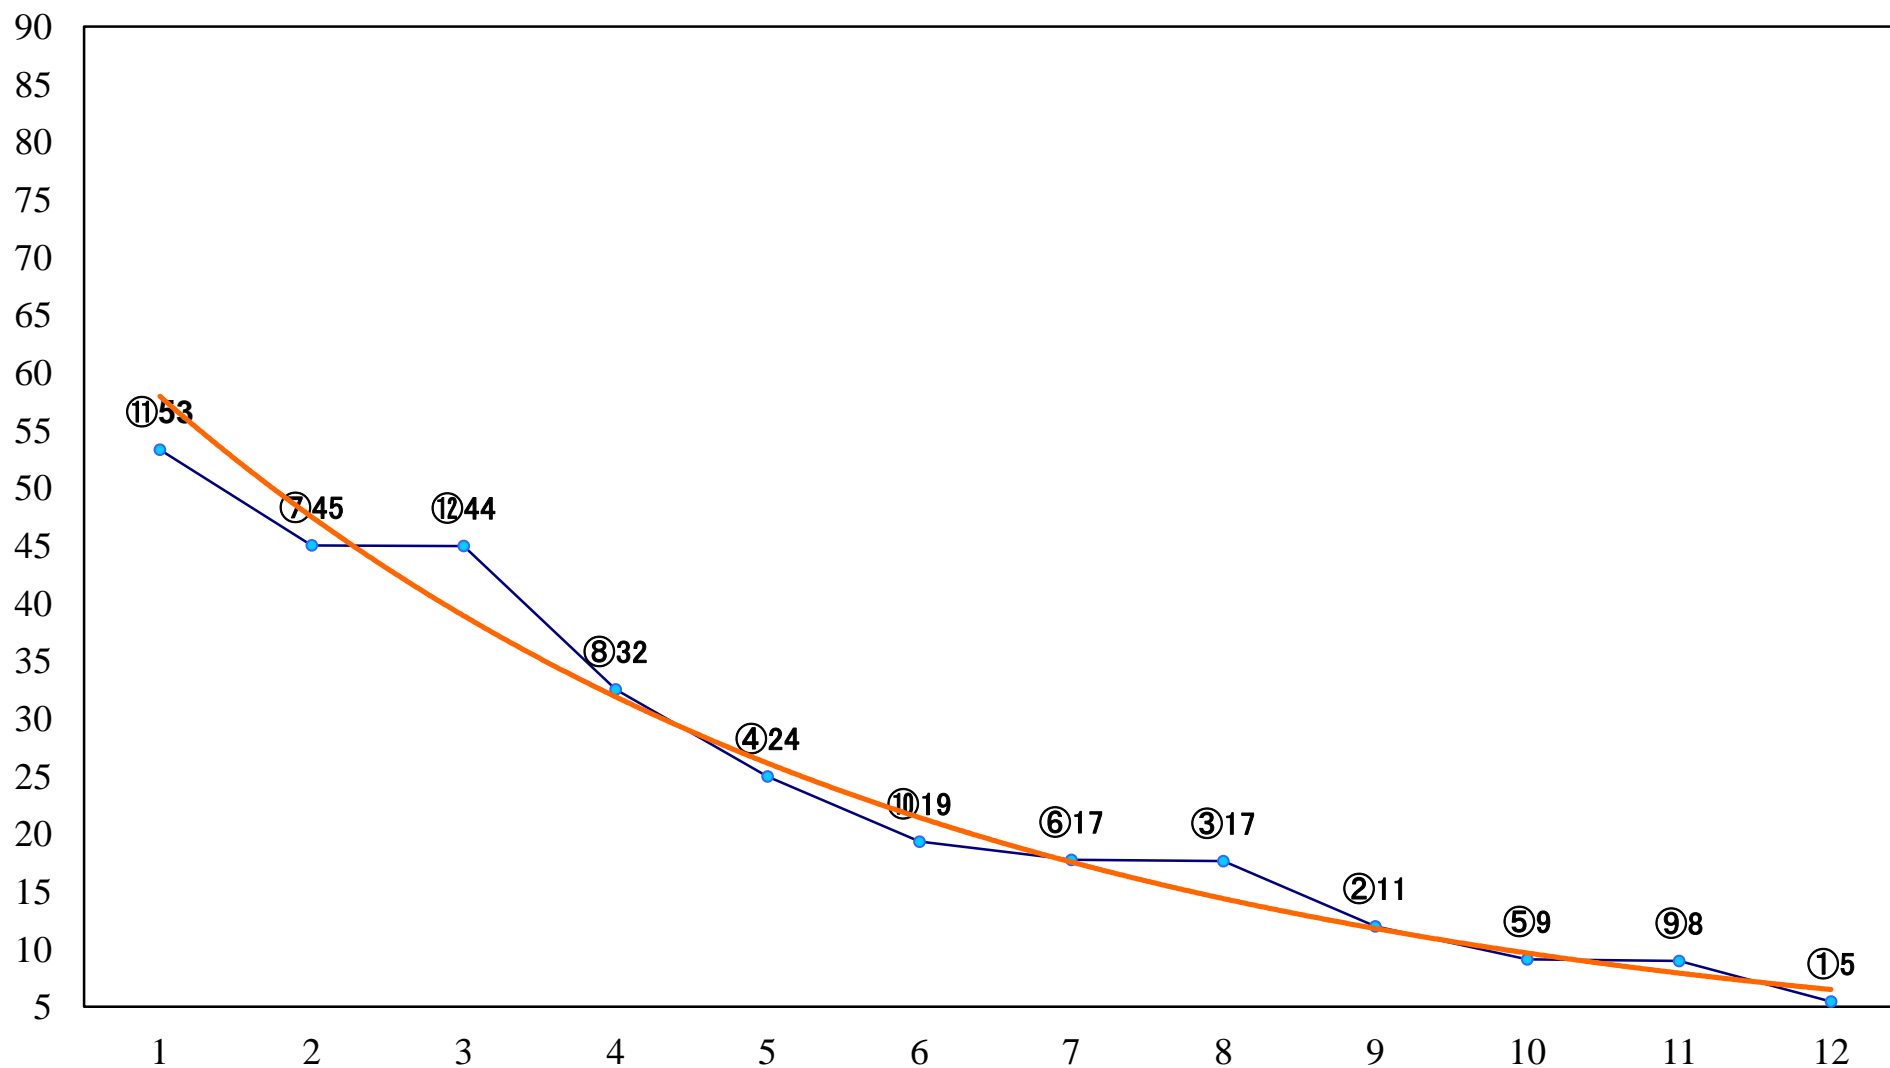

2023年02月14日(火) 浦和競馬 1R 10:50
C3 4歳ウ 左1400mm

2023年02月14日(火) 浦和競馬 2R 11:20
C3七八 左1400mm

2023年02月14日(火) 浦和競馬 3R 11:50
C3七八 左1500mm

2023年02月14日(火) 浦和競馬 4R 12:20
浦和800ラウンドC2C3選抜馬 左800mm

2023年02月14日(火) 浦和競馬 5R 12:50
ランチタイムチャレンジ3歳三 左1400mm