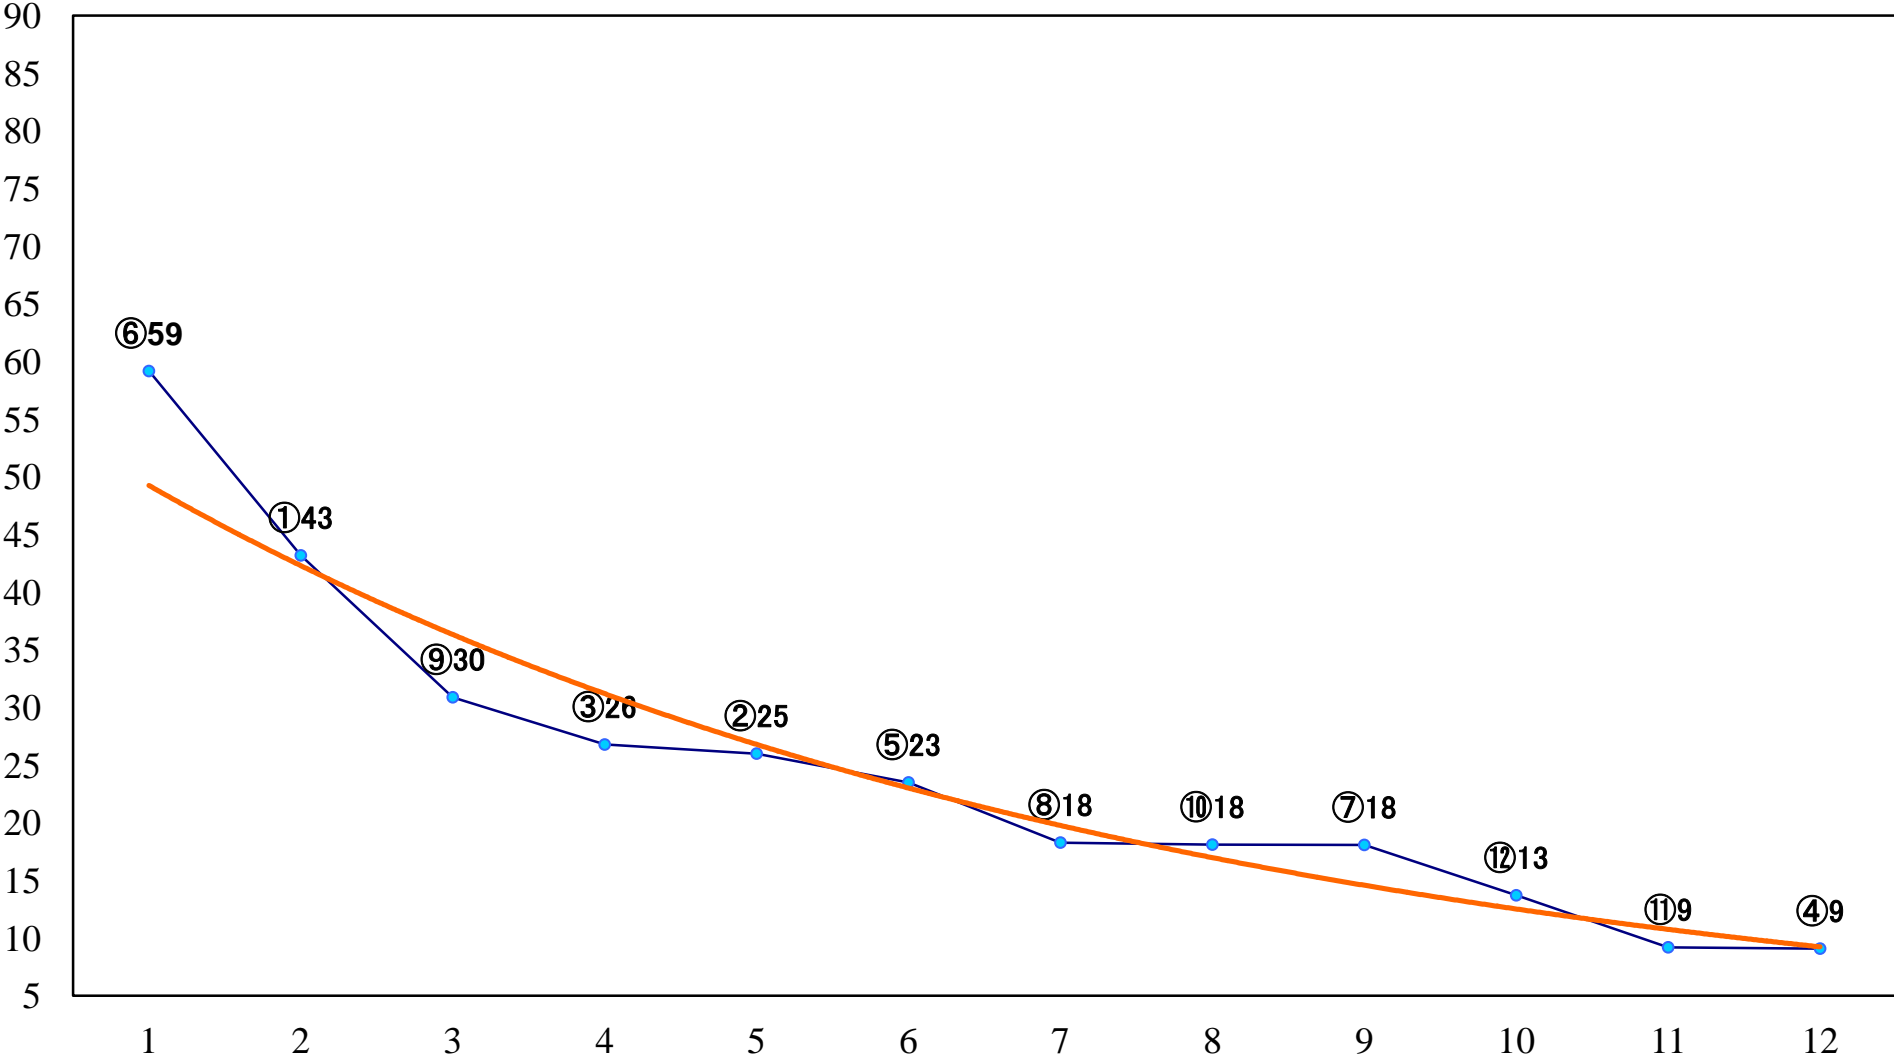

2023年02月14日(火) 浦和競馬 7R 13:55
若盛特別3歳一 左1500mm