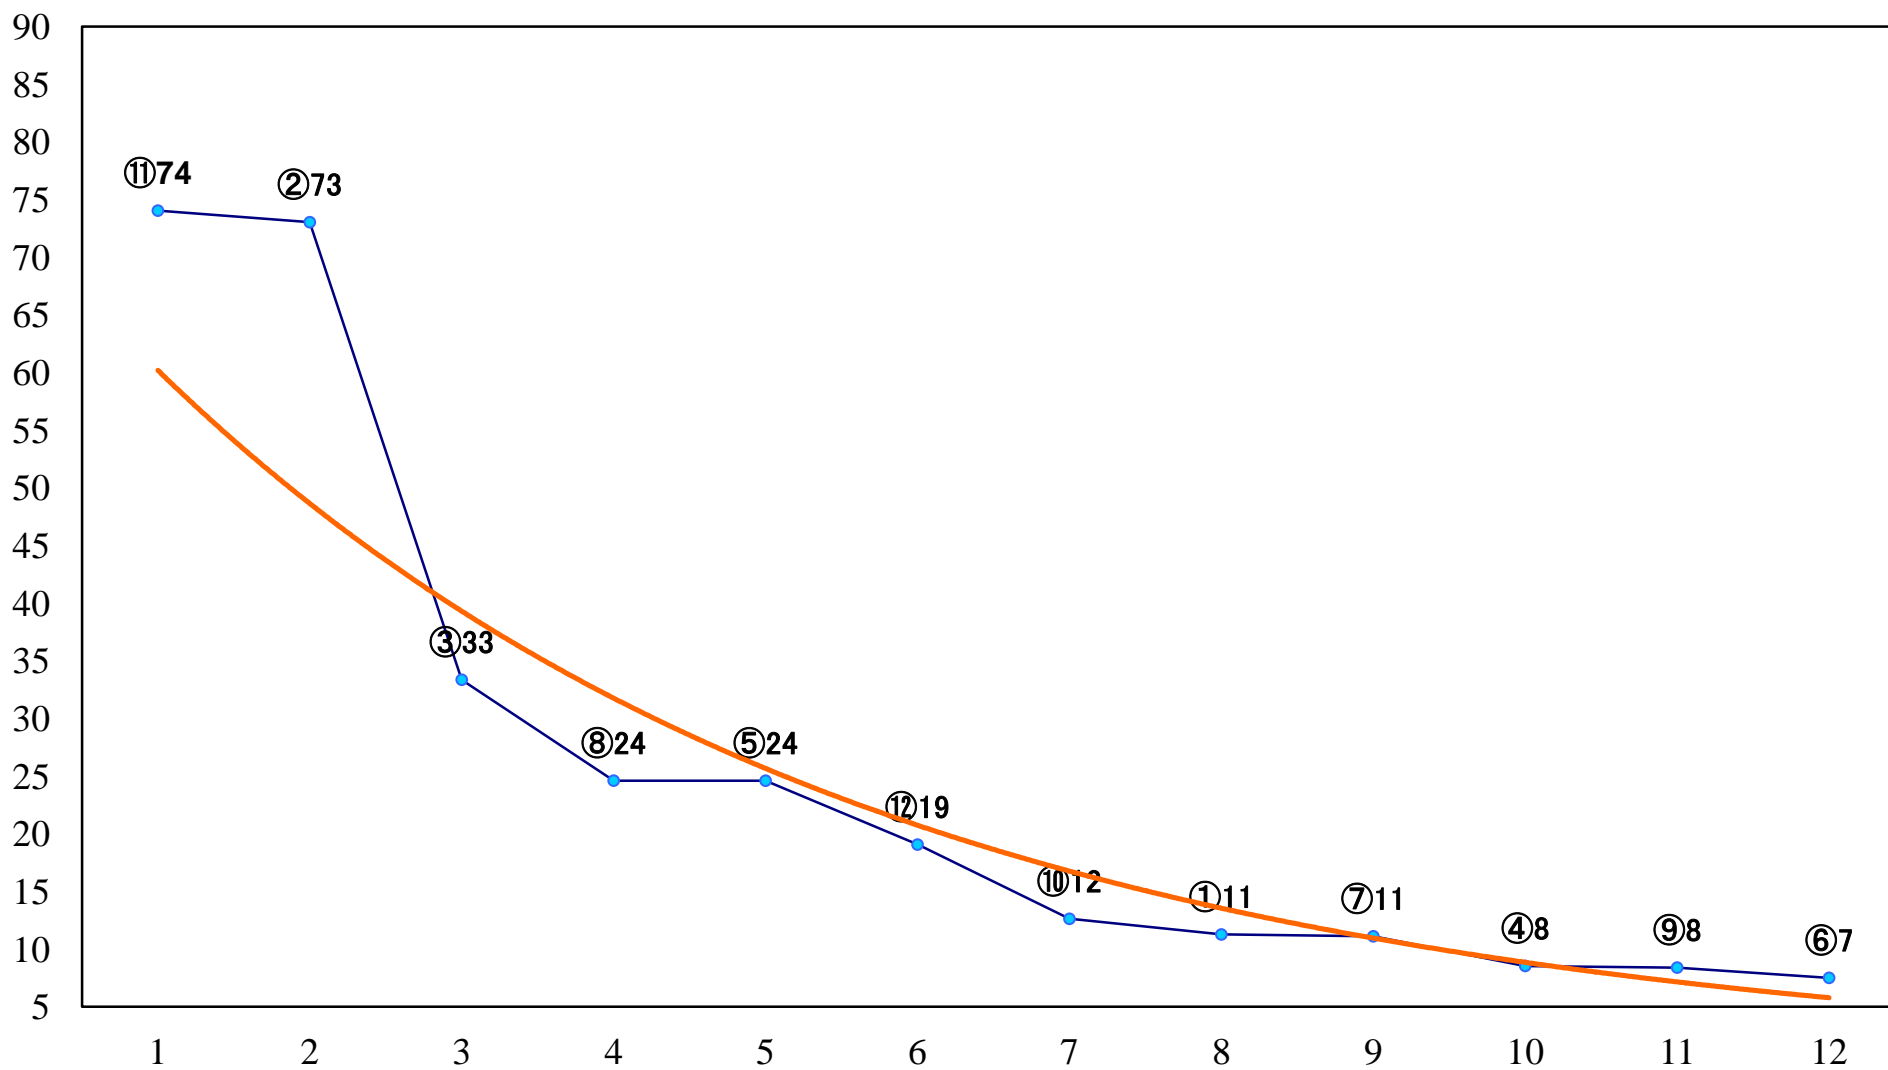

2023年02月14日(火) 浦和競馬 6R 13:20
3歳二 左1400mm