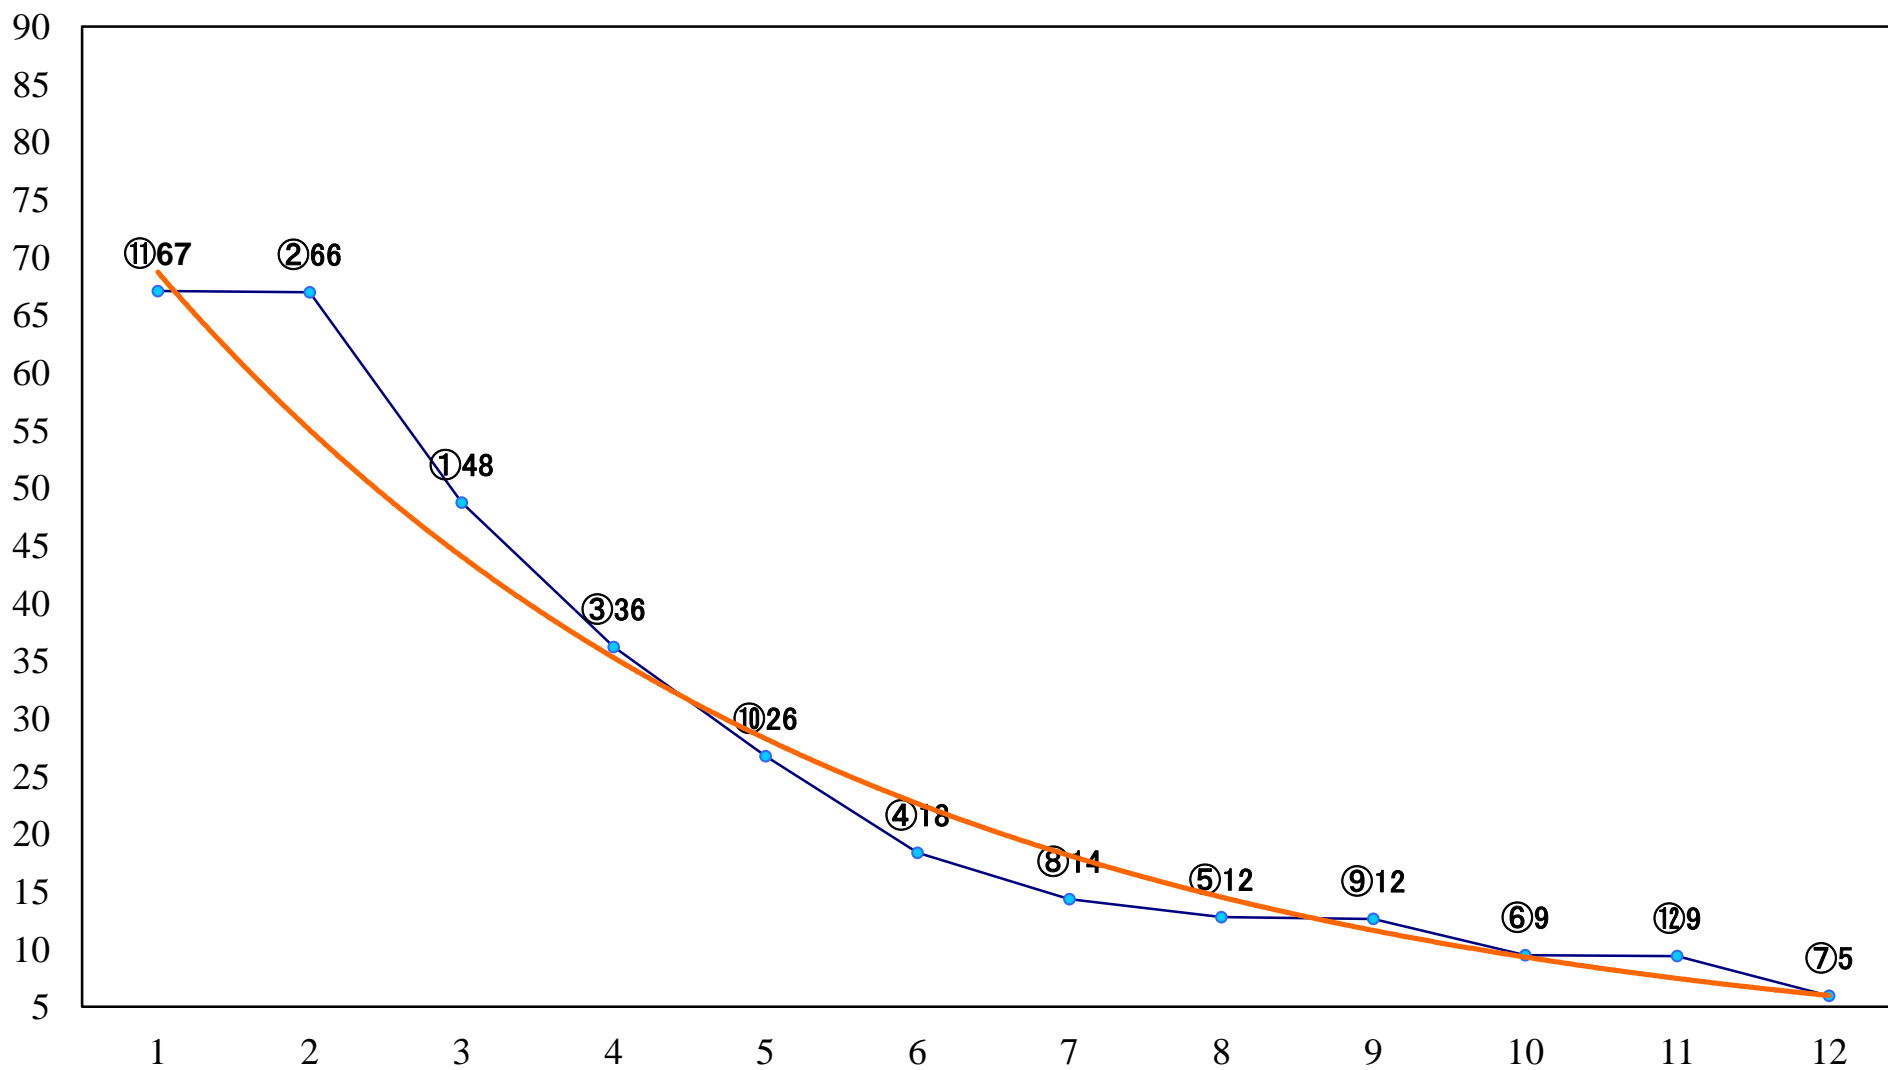

2023年02月14日(火) 浦和競馬 11R 16:15
早春賞A2下選抜馬 左2000mm

2023年02月14日(火) 浦和競馬 12R 16:50
バレンタインデー特別B3ニ 左1500mm