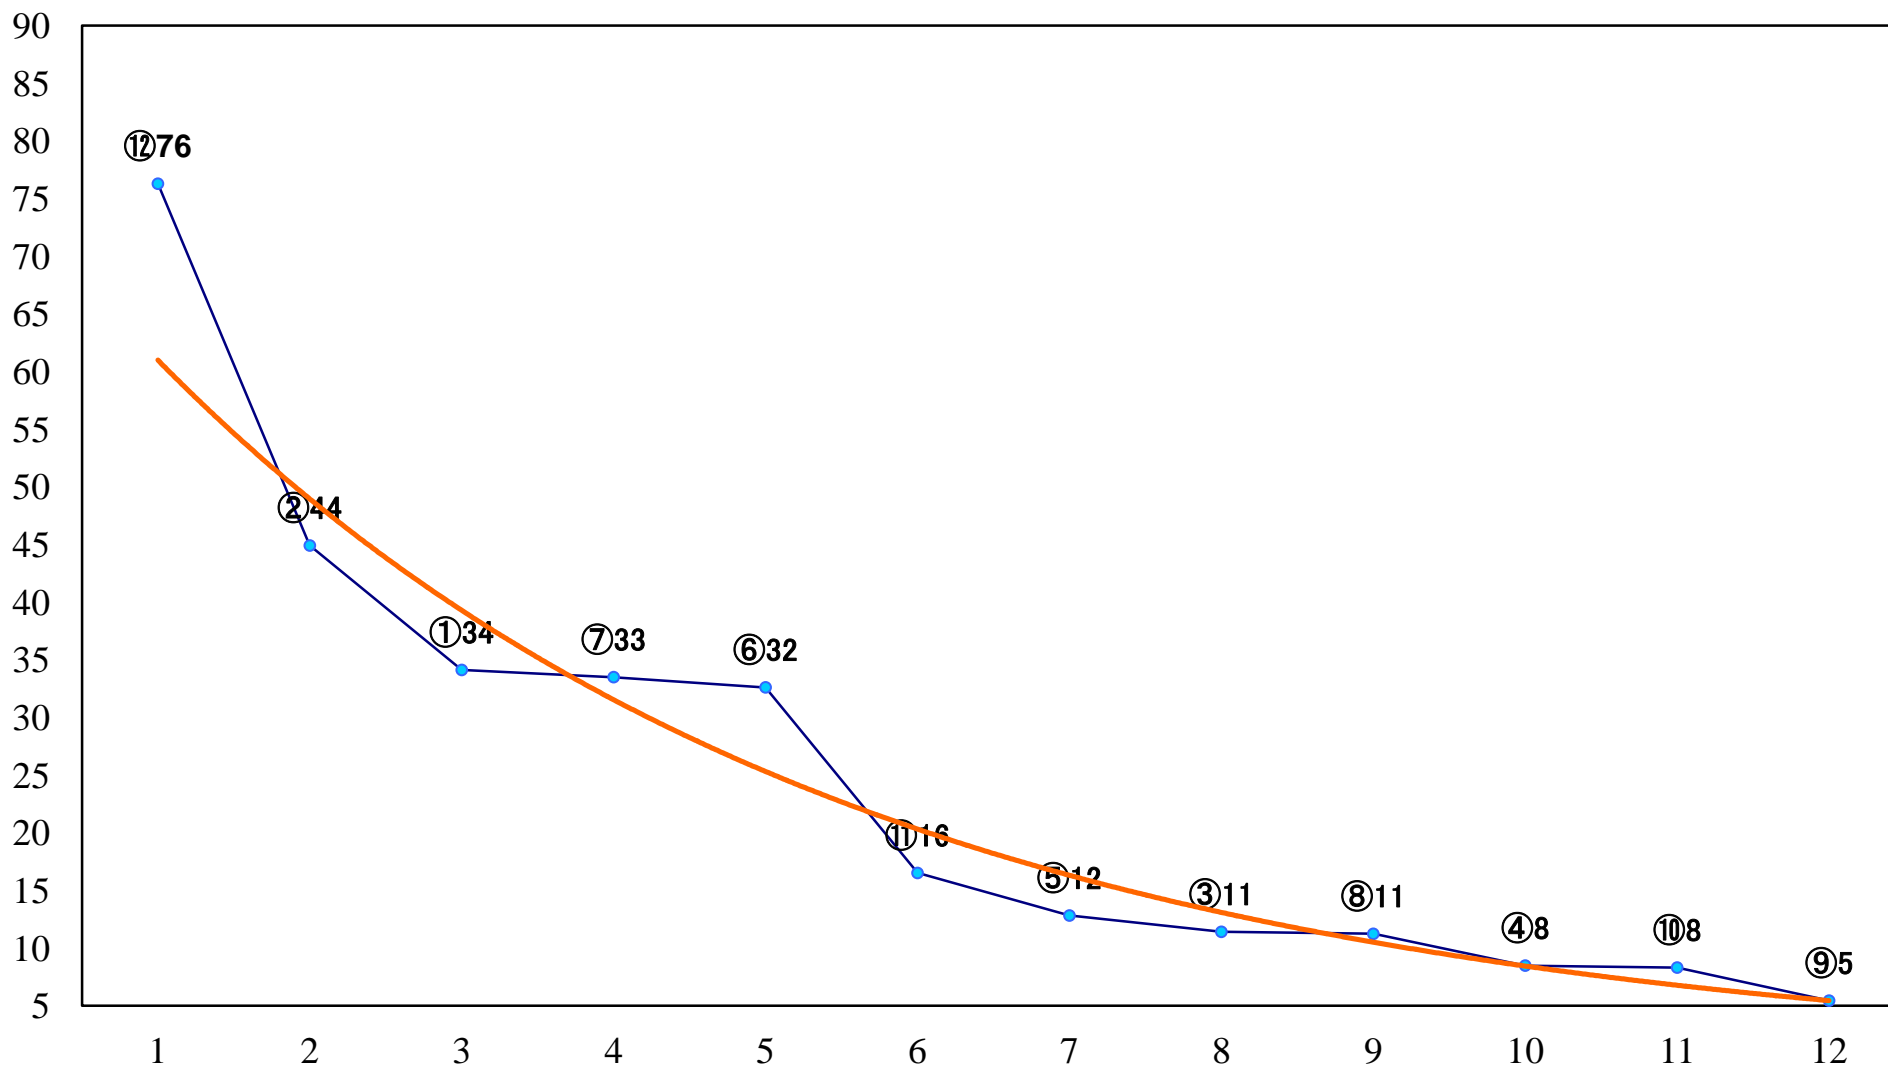

2023年02月14日(火) 浦和競馬 1R 10:50
C3 4歳ウ 左1400mm

2023年02月14日(火) 浦和競馬 2R 11:20
C3七八 左1400mm

2023年02月14日(火) 浦和競馬 3R 11:50
C3七八 左1500mm

2023年02月14日(火) 浦和競馬 4R 12:20
浦和800ラウンドC2C3選抜馬 左800mm

2023年02月14日(火) 浦和競馬 5R 12:50
ランチタイムチャレンジ3歳三 左1400mm