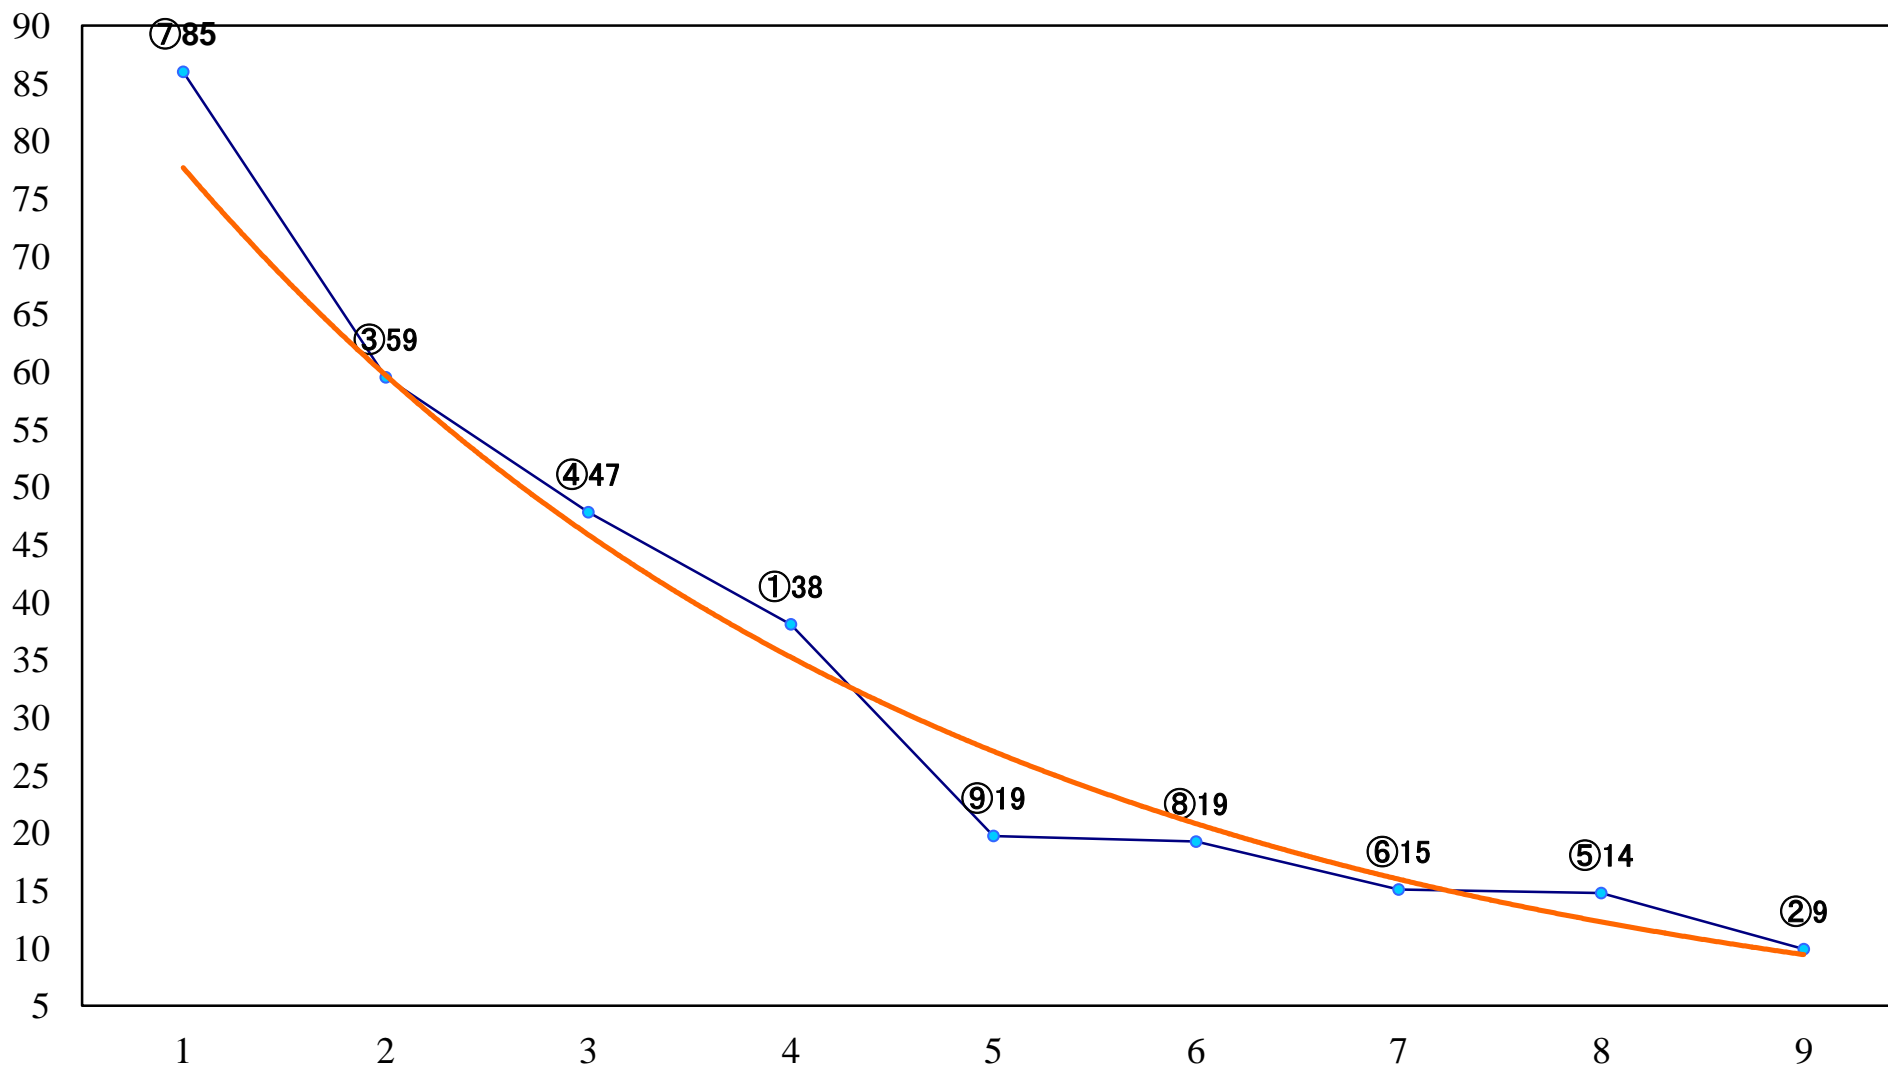

2023年02月14日(火) 浦和競馬 11R 16:15
早春賞A2下選抜馬 左2000mm

2023年02月14日(火) 浦和競馬 12R 16:50
バレンタインデー特別B3ニ 左1500mm