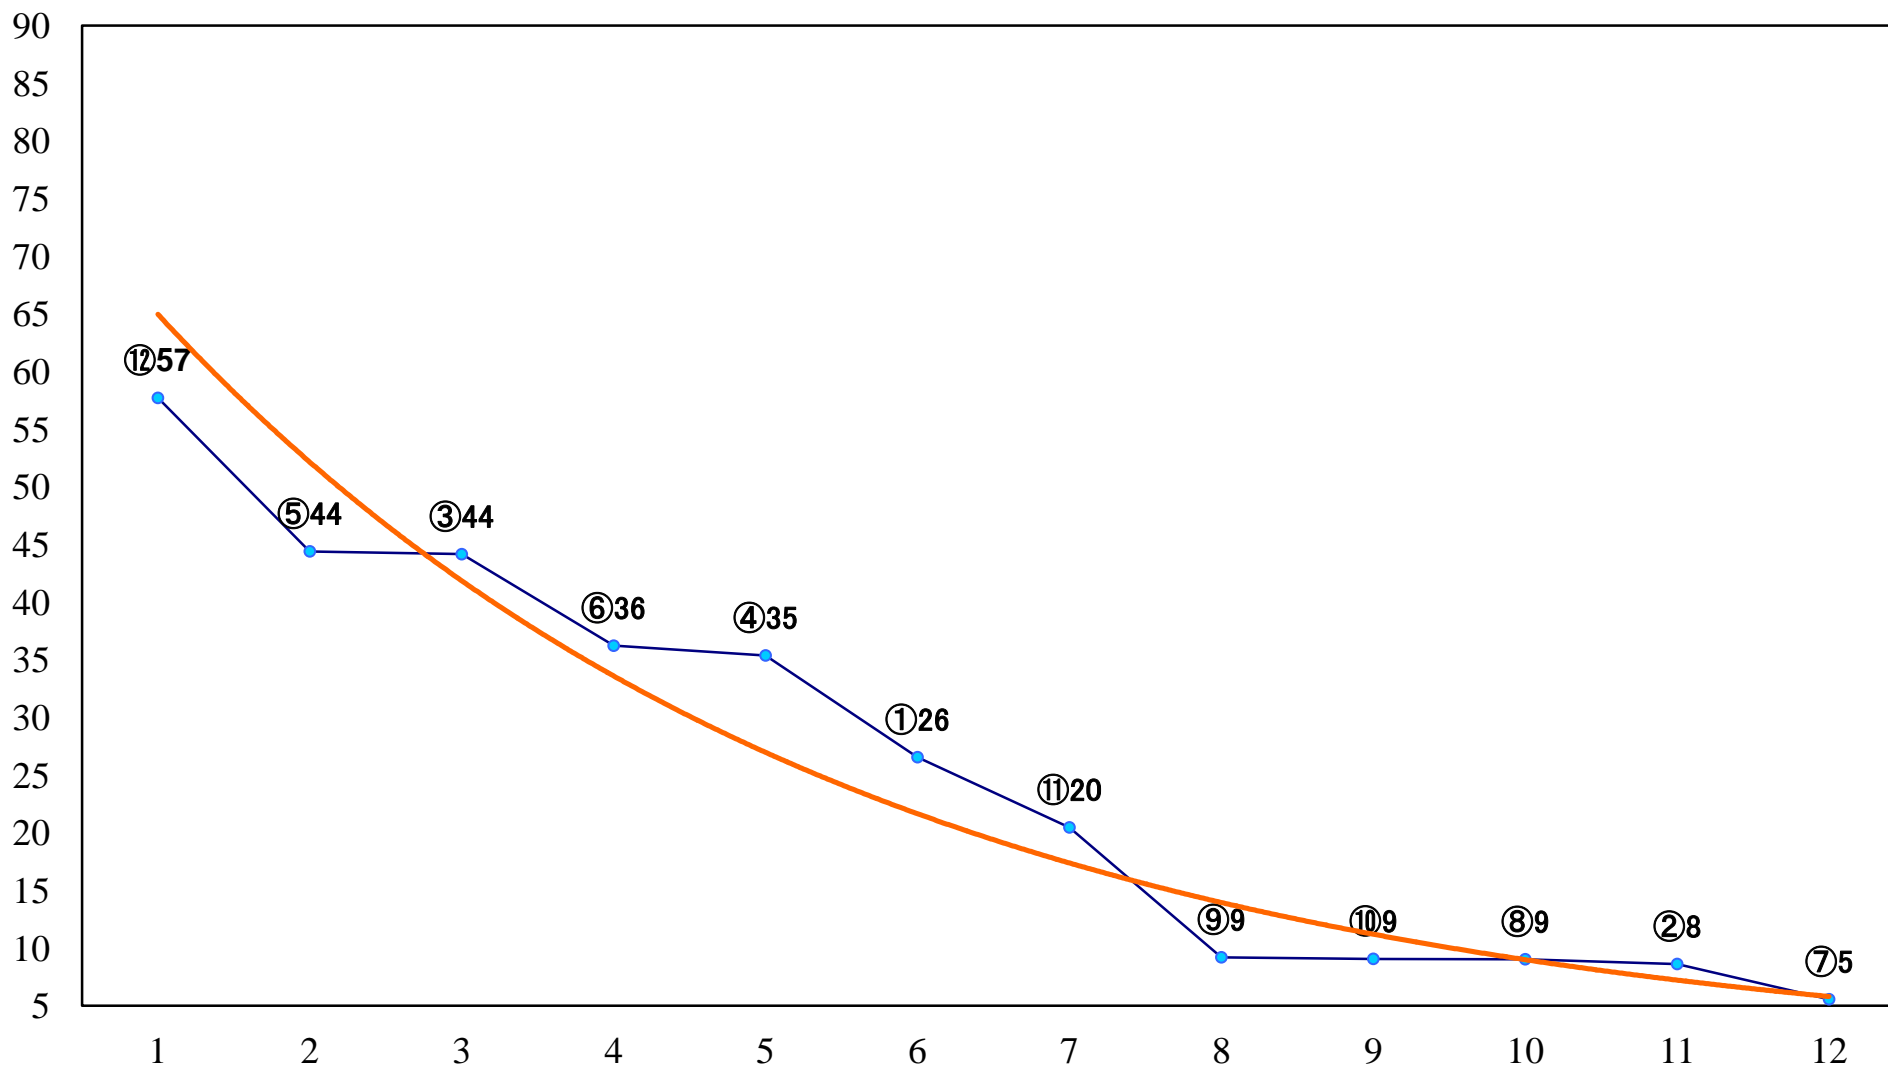

2023年02月14日(火) 浦和競馬 9R 15:05
幸せつながるみんなの町 吉川賞C2五 左1400mm