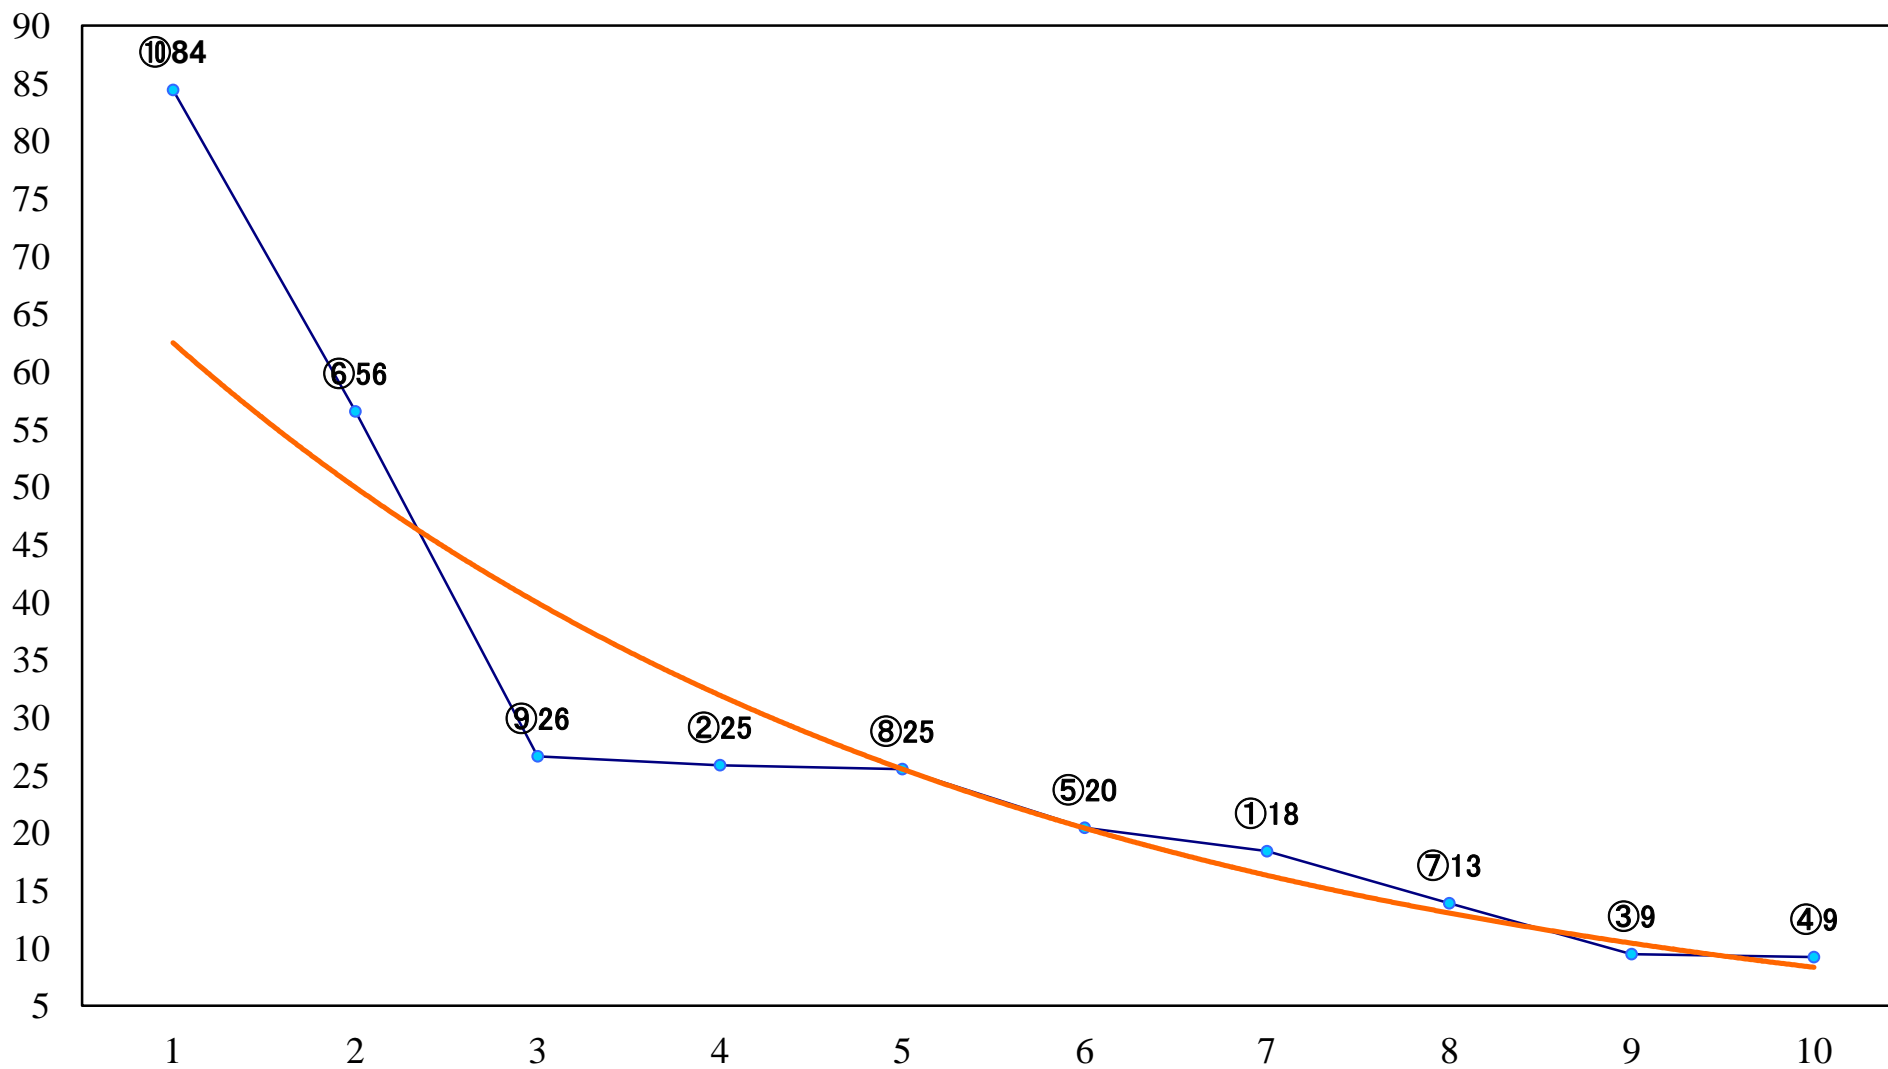

2023年02月14日(火) 浦和競馬 8R 14:30
みんなのアイドル なまりん賞C1選抜馬 左800mm