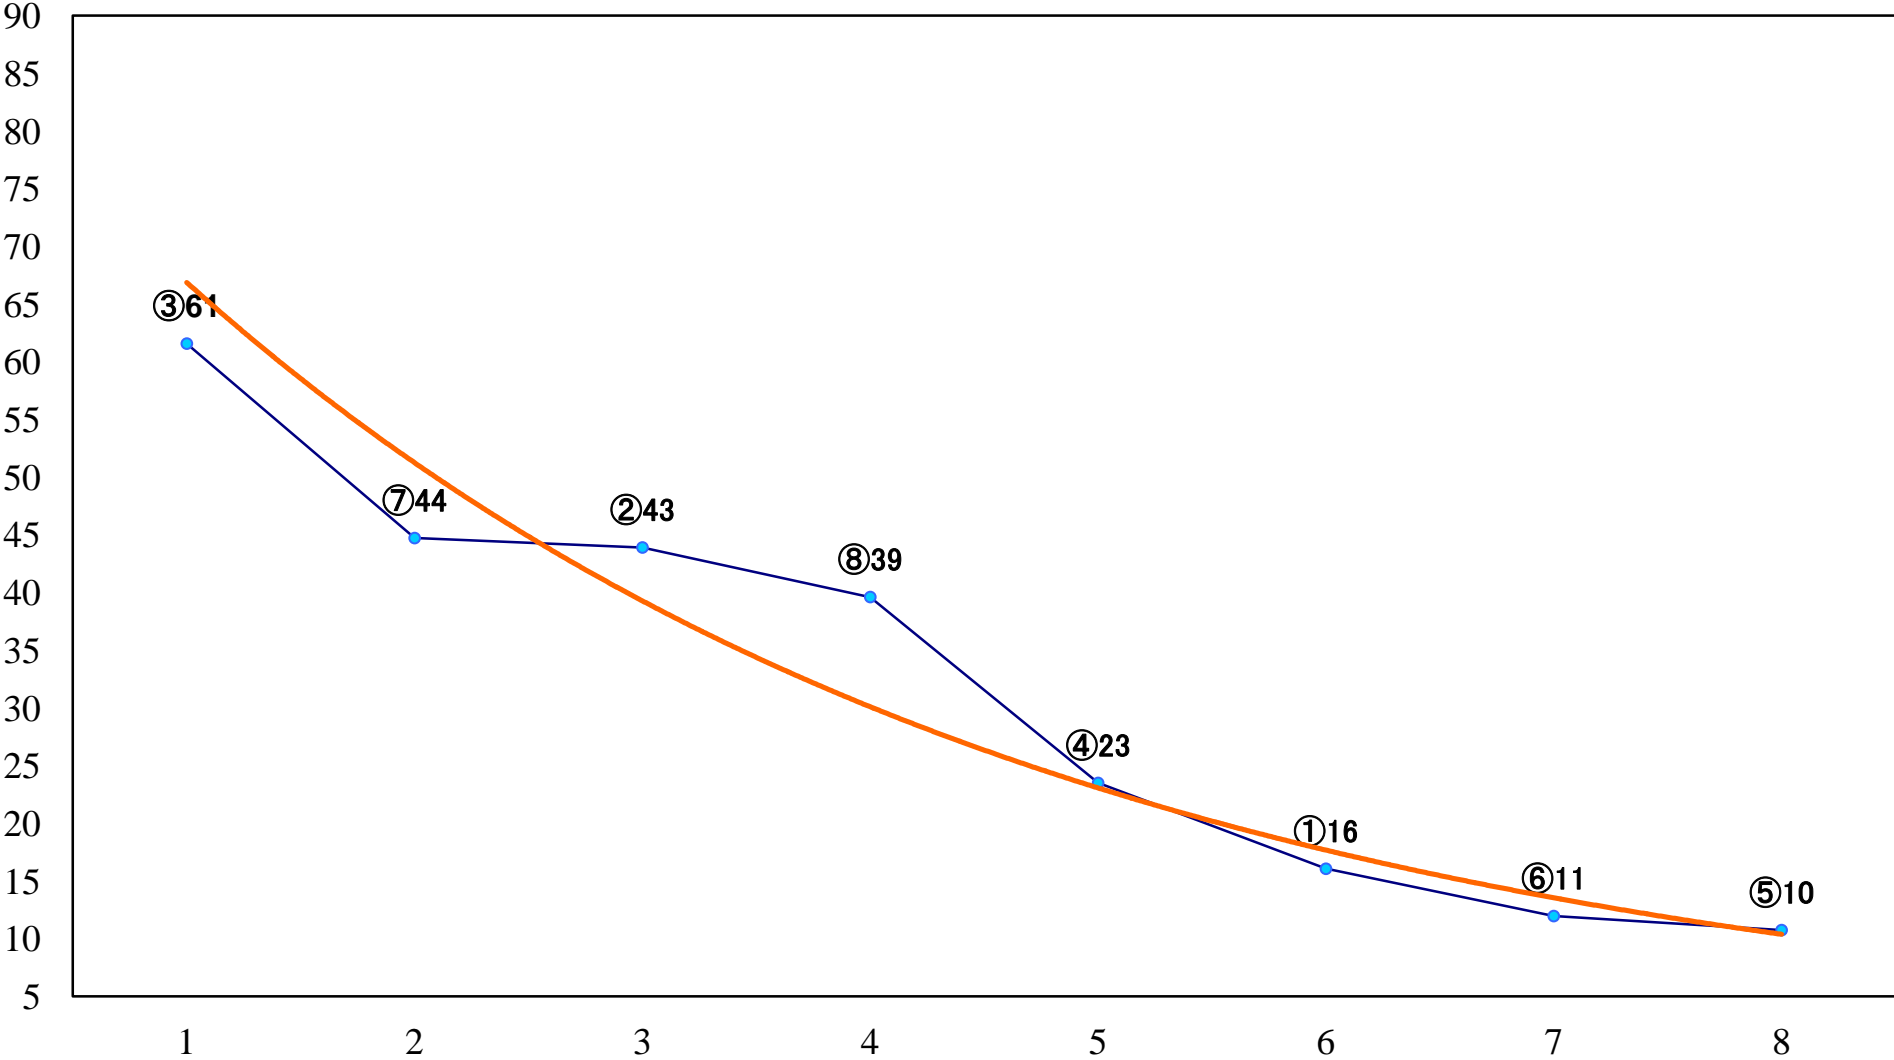

2023年02月16日(木) 浦和競馬 1R 10:50
3歳六 左1400mm

2023年02月16日(木) 浦和競馬 2R 11:20
C3 4歳才 左1400mm

2023年02月16日(木) 浦和競馬 3R 11:50
C3三 四 五 左1400mm

2023年02月16日(木) 浦和競馬 4R 12:20
浦和800ラウンド3歳選抜馬 左800mm

2023年02月16日(木) 浦和競馬 5R 12:50
ランチタイムチャレンジC3三 四 五 左1400mm