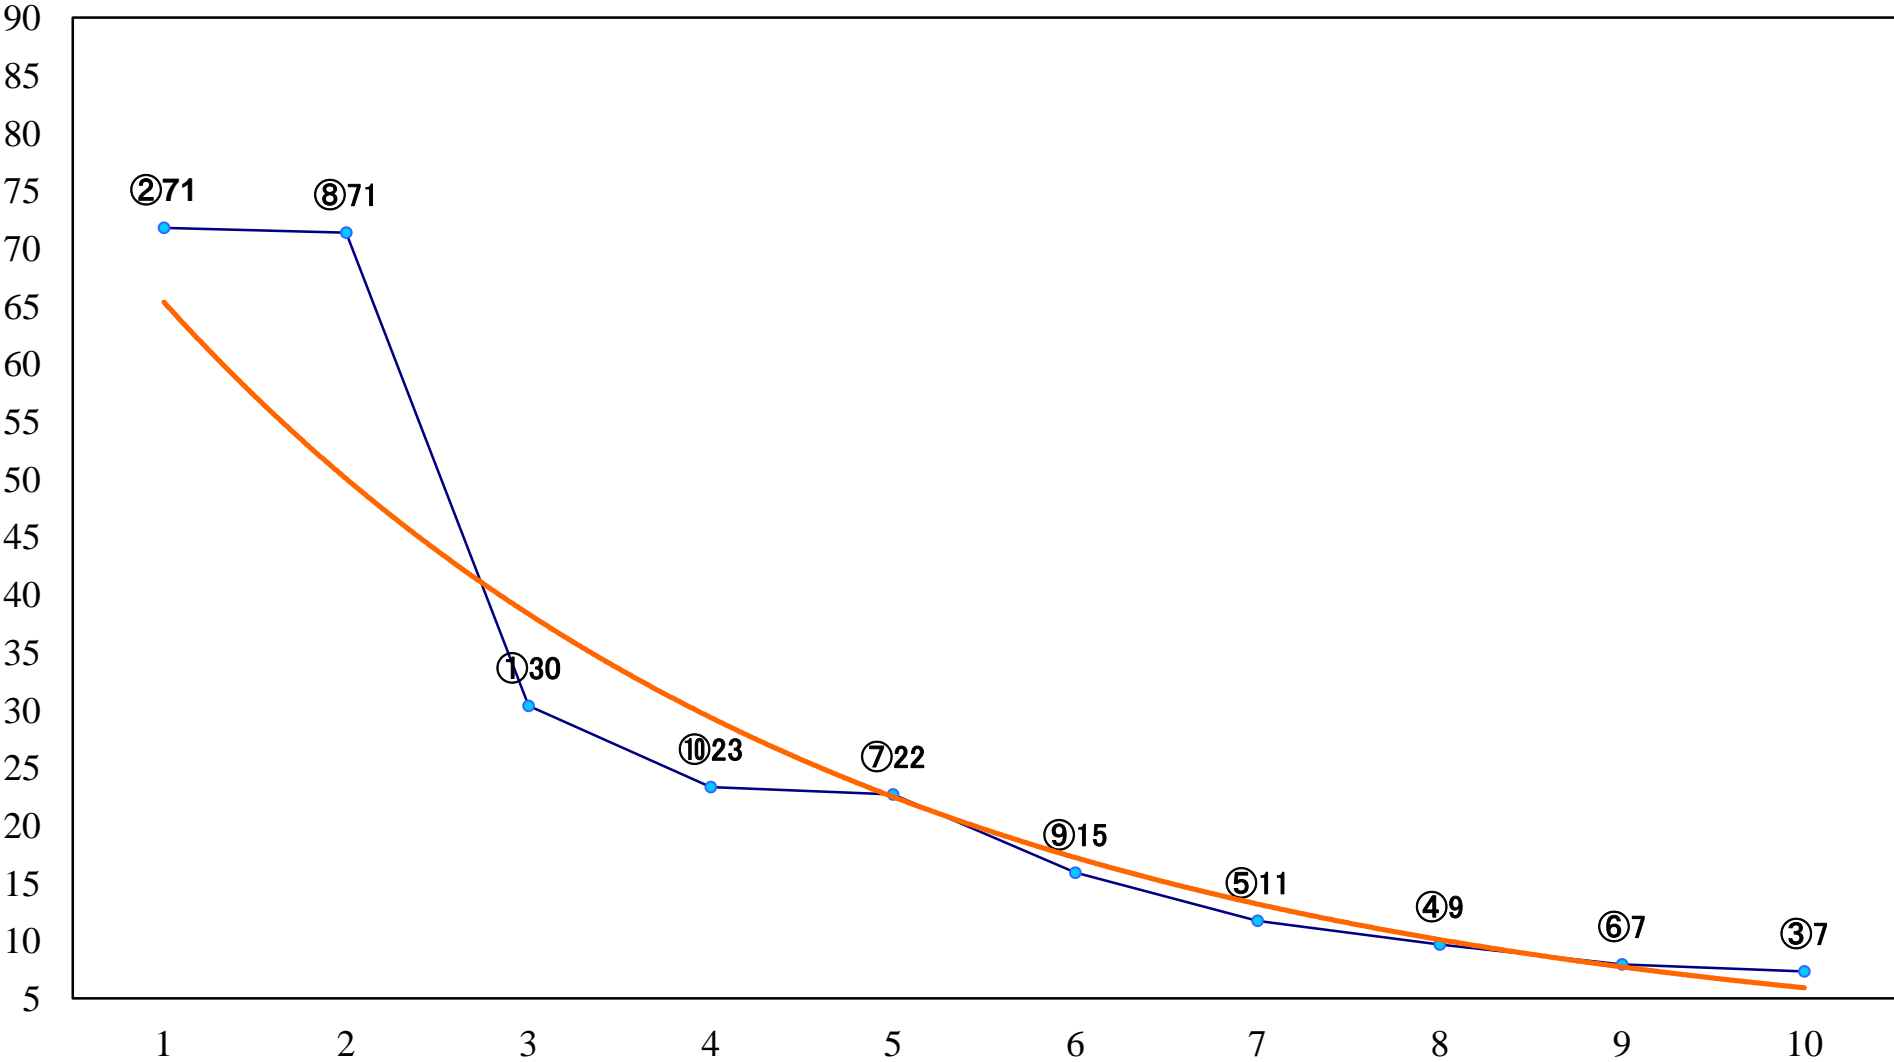

2023年02月16日(木) 浦和競馬 1R 10:50
3歳六 左1400mm

2023年02月16日(木) 浦和競馬 2R 11:20
C3 4歳才 左1400mm

2023年02月16日(木) 浦和競馬 3R 11:50
C3三 四 五 左1400mm

2023年02月16日(木) 浦和競馬 4R 12:20
浦和800ラウンド3歳選抜馬 左800mm

2023年02月16日(木) 浦和競馬 5R 12:50
ランチタイムチャレンジC3三 四 五 左1400mm