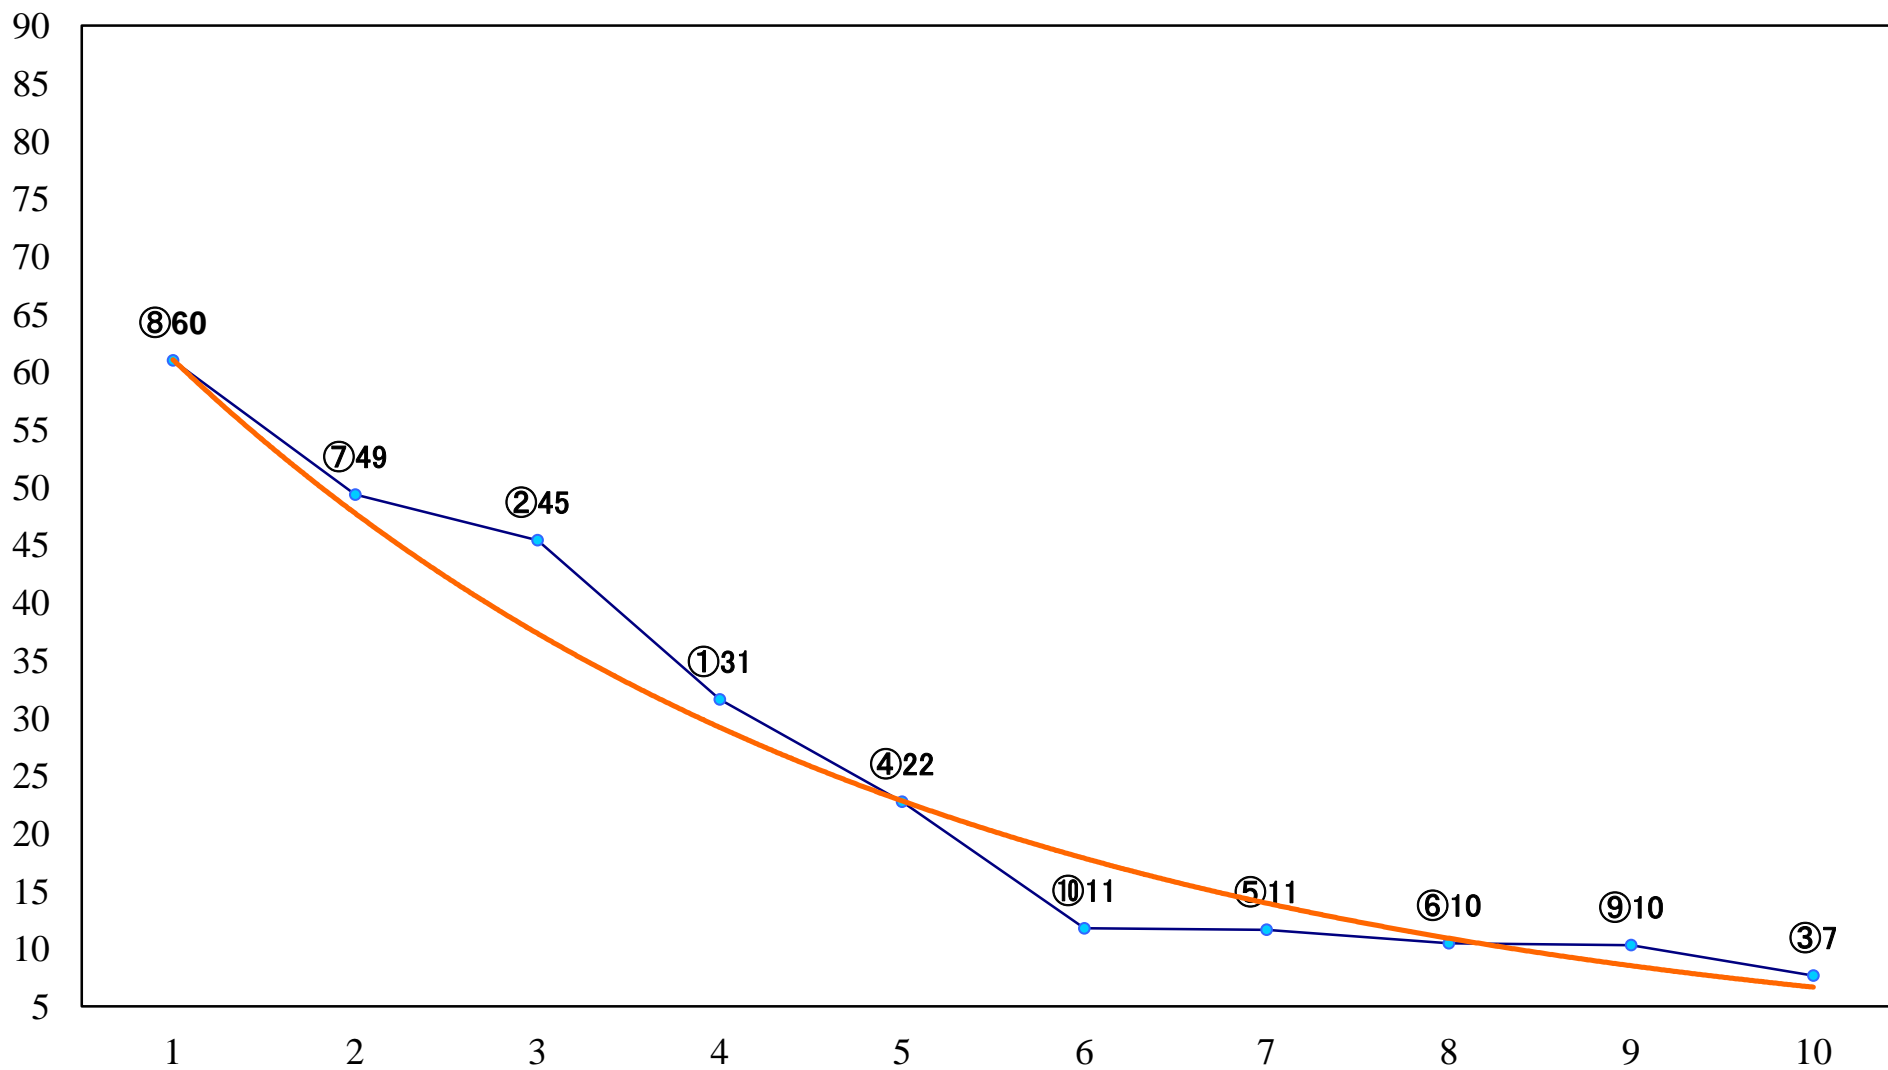

2023年02月16日(木) 浦和競馬 1R 10:50
3歳六 左1400mm

2023年02月16日(木) 浦和競馬 2R 11:20
C3 4歳才 左1400mm

2023年02月16日(木) 浦和競馬 3R 11:50
C3三 四 五 左1400mm

2023年02月16日(木) 浦和競馬 4R 12:20
浦和800ラウンド3歳選抜馬 左800mm

2023年02月16日(木) 浦和競馬 5R 12:50
ランチタイムチャレンジC3三 四 五 左1400mm