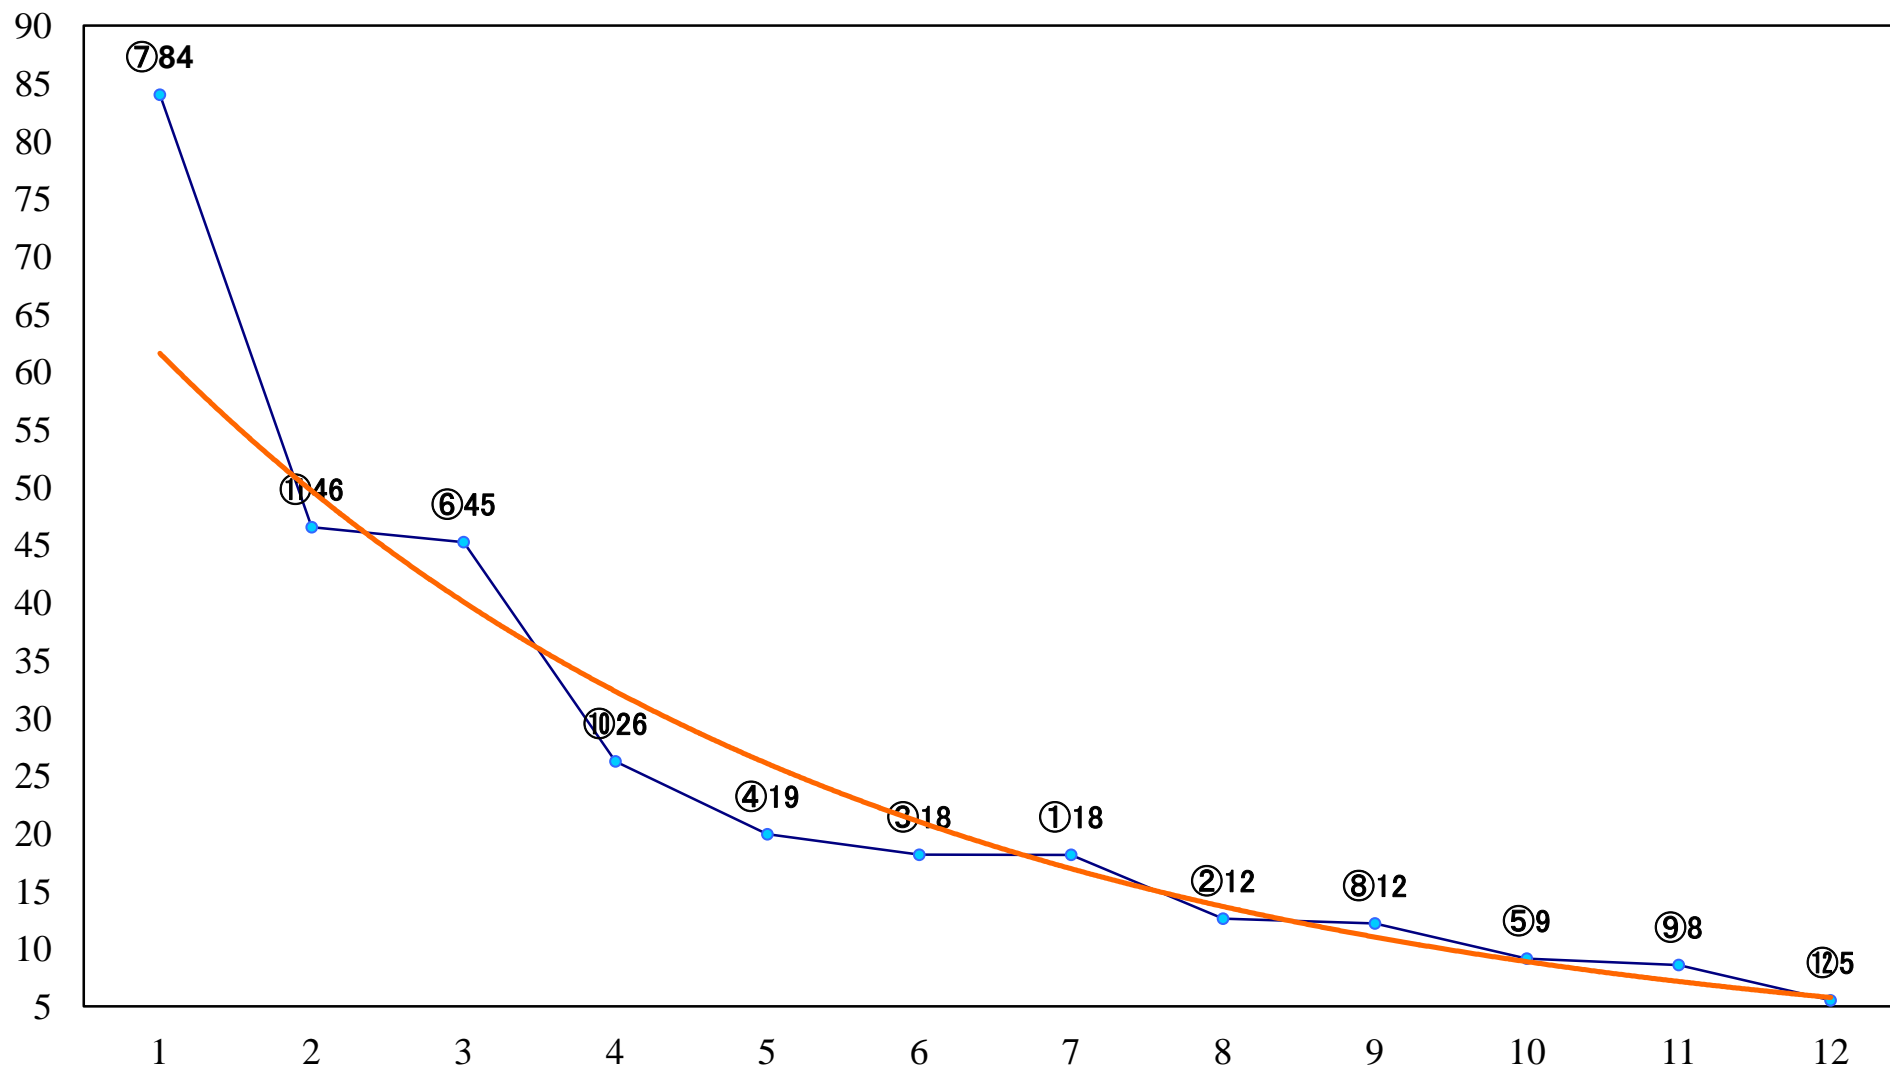

2023年02月16日(木) 浦和競馬 7R 13:55
なまずの里よしかわ賞C2九 十 左1400mm