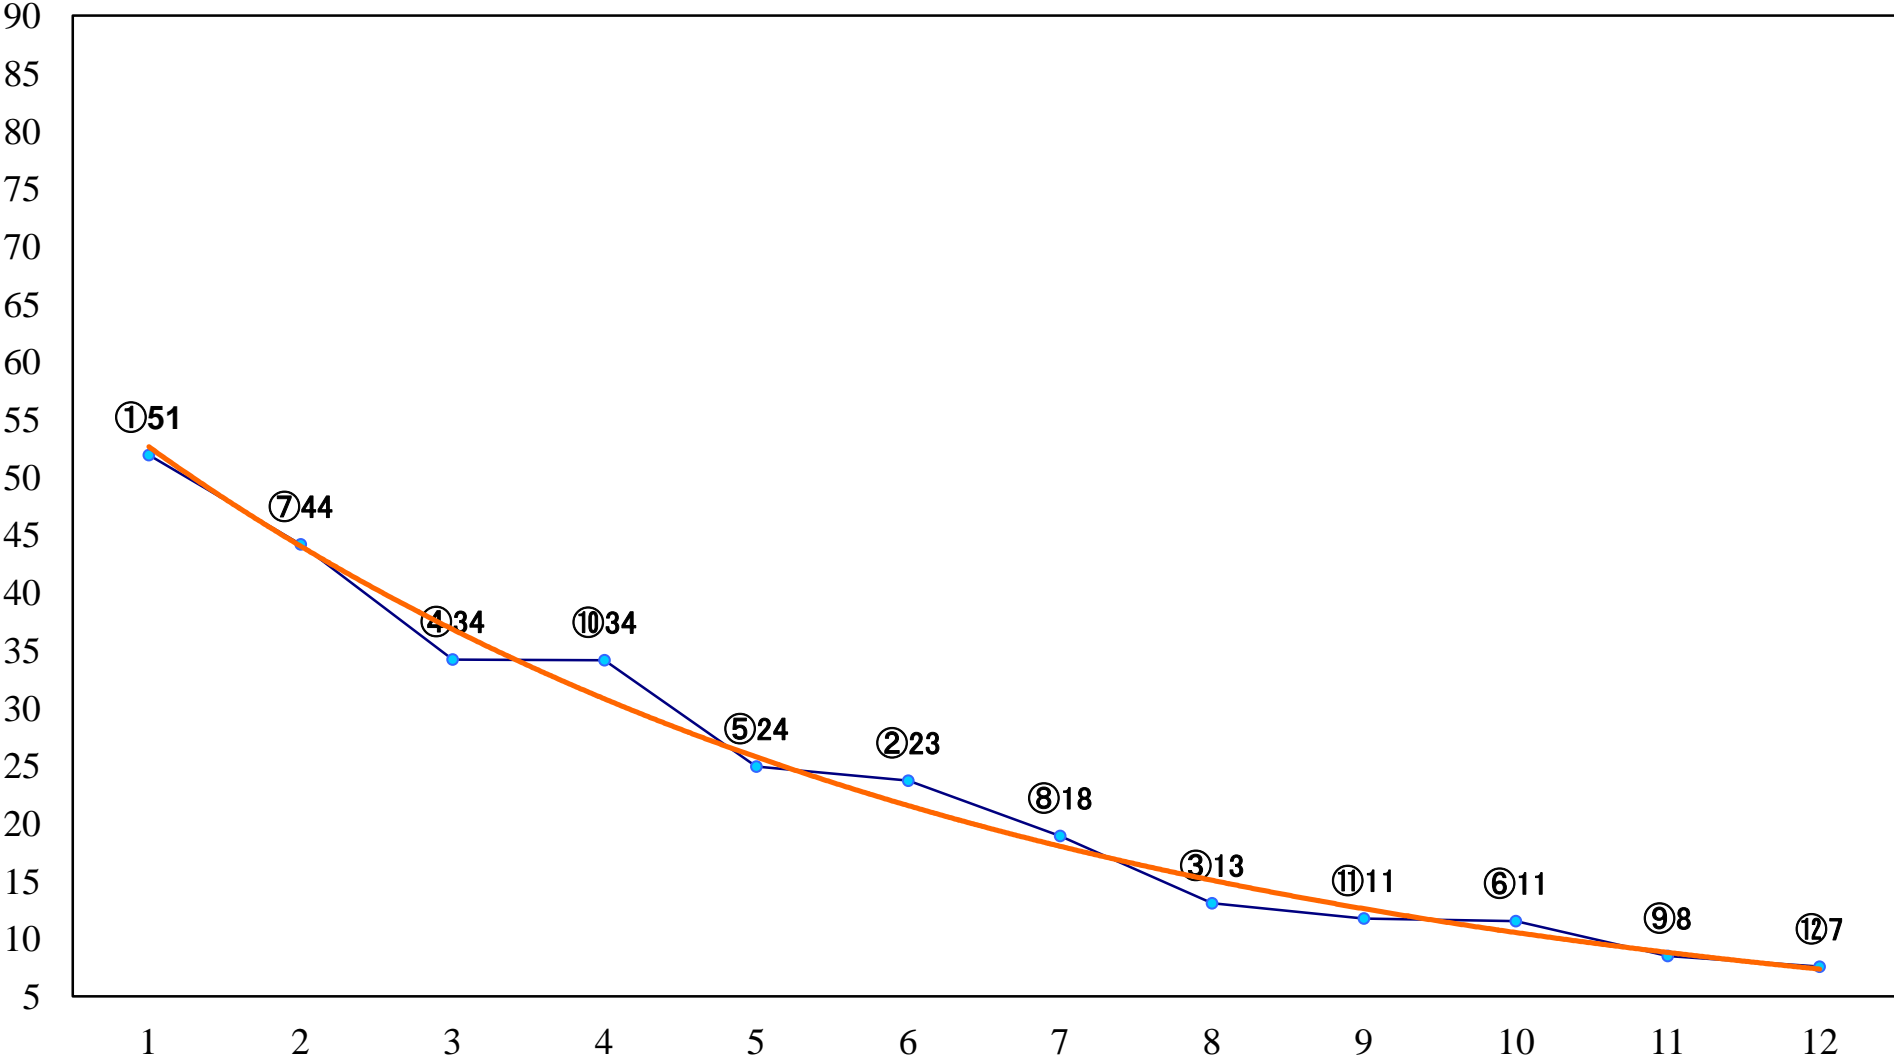

2023年02月16日(木) 浦和競馬 9R 15:05
C2九十 左1500mm