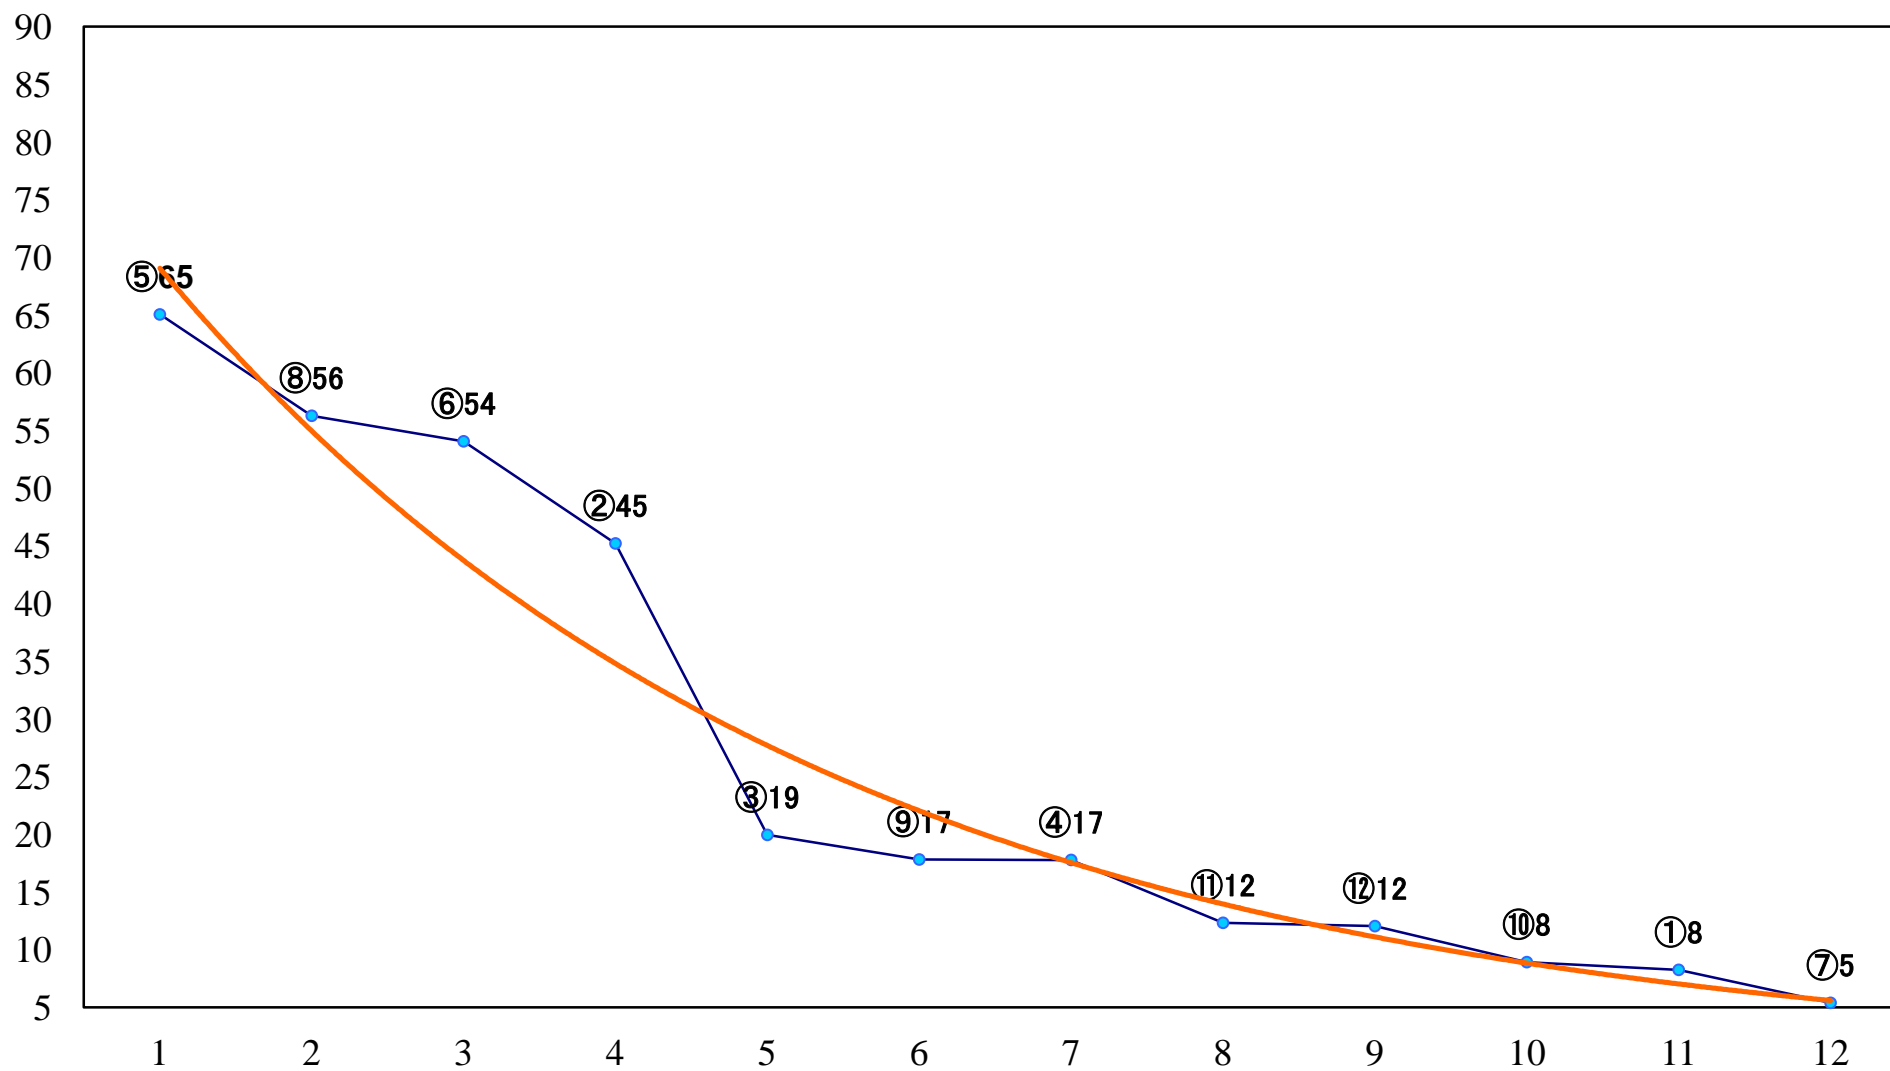

2023年02月16日(木) 浦和競馬 8R 14:30
J交 ツインホープ特別3歳選抜馬 左1400mm