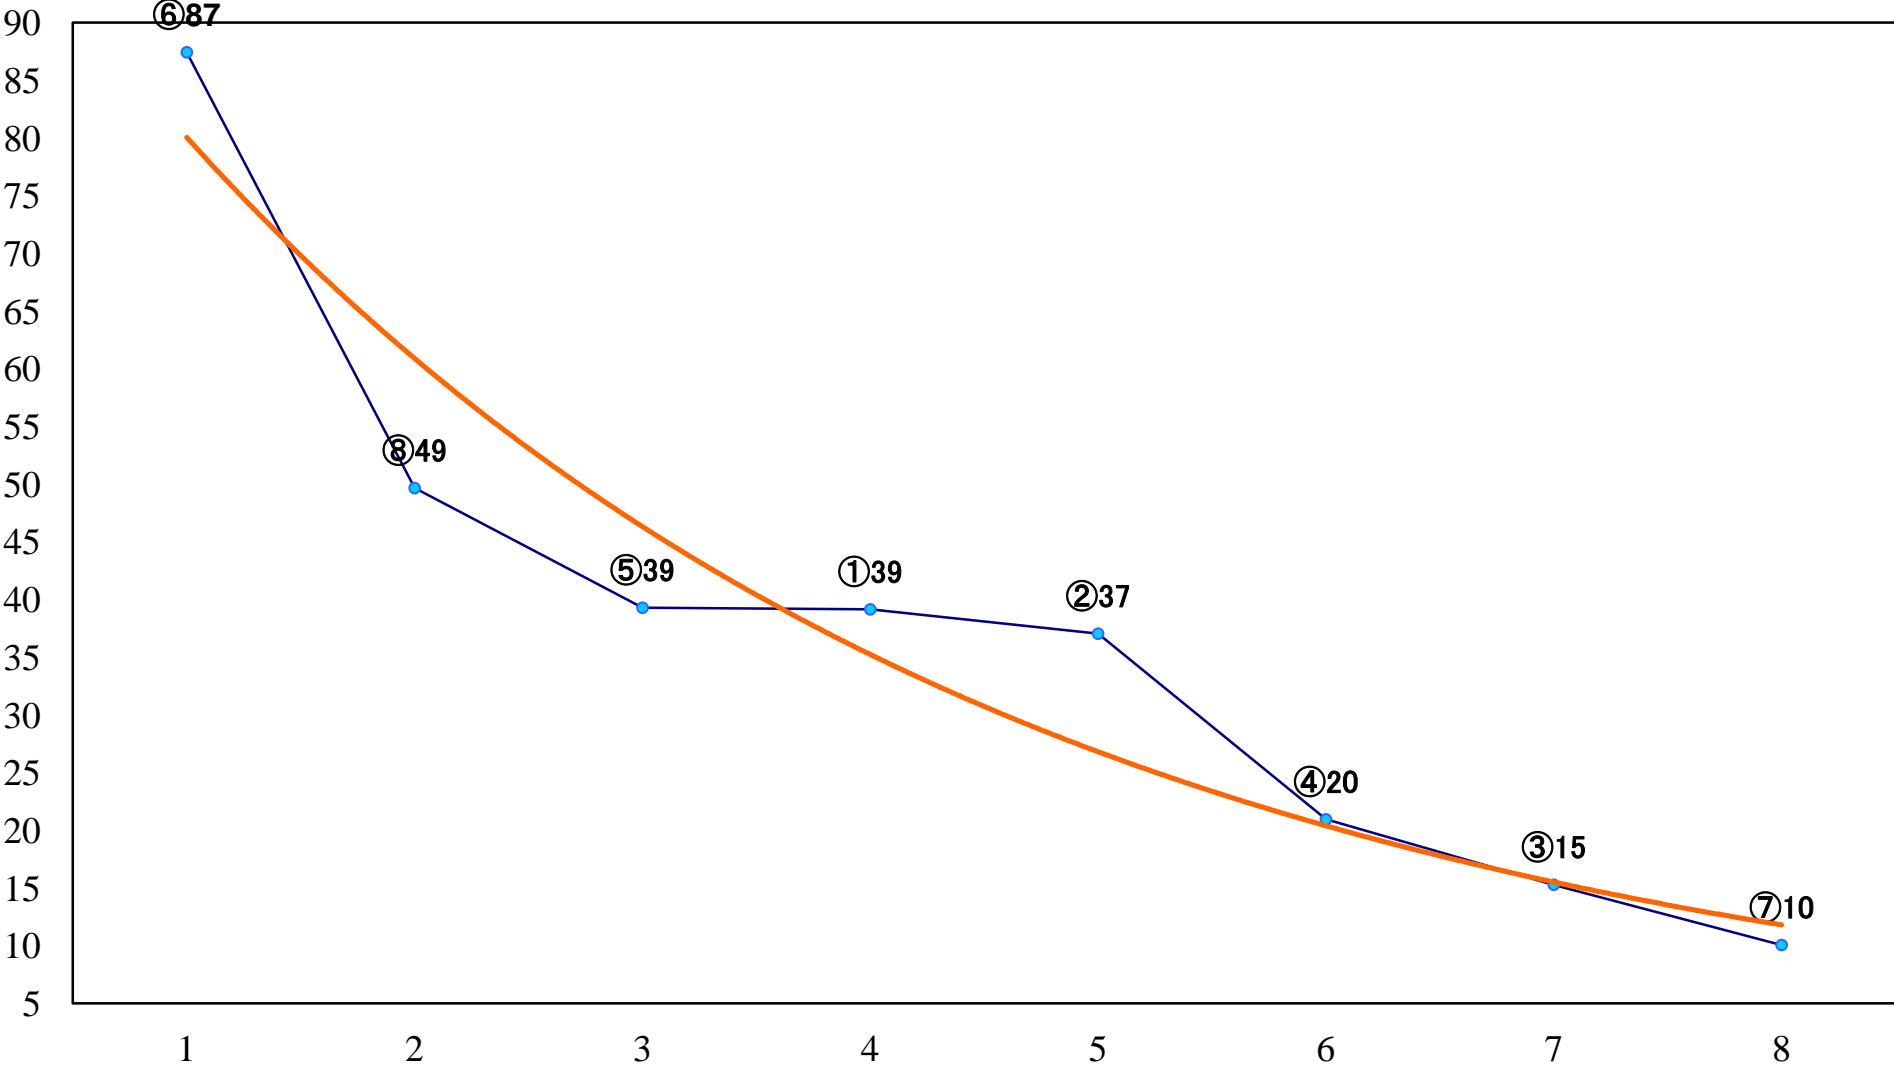

2023年02月16日(木) 浦和競馬 11R 16:15
梅花賞4上オープン 左1400mm

2023年02月16日(木) 浦和競馬 12R 16:50
越生梅林特別C1二 左1500mm