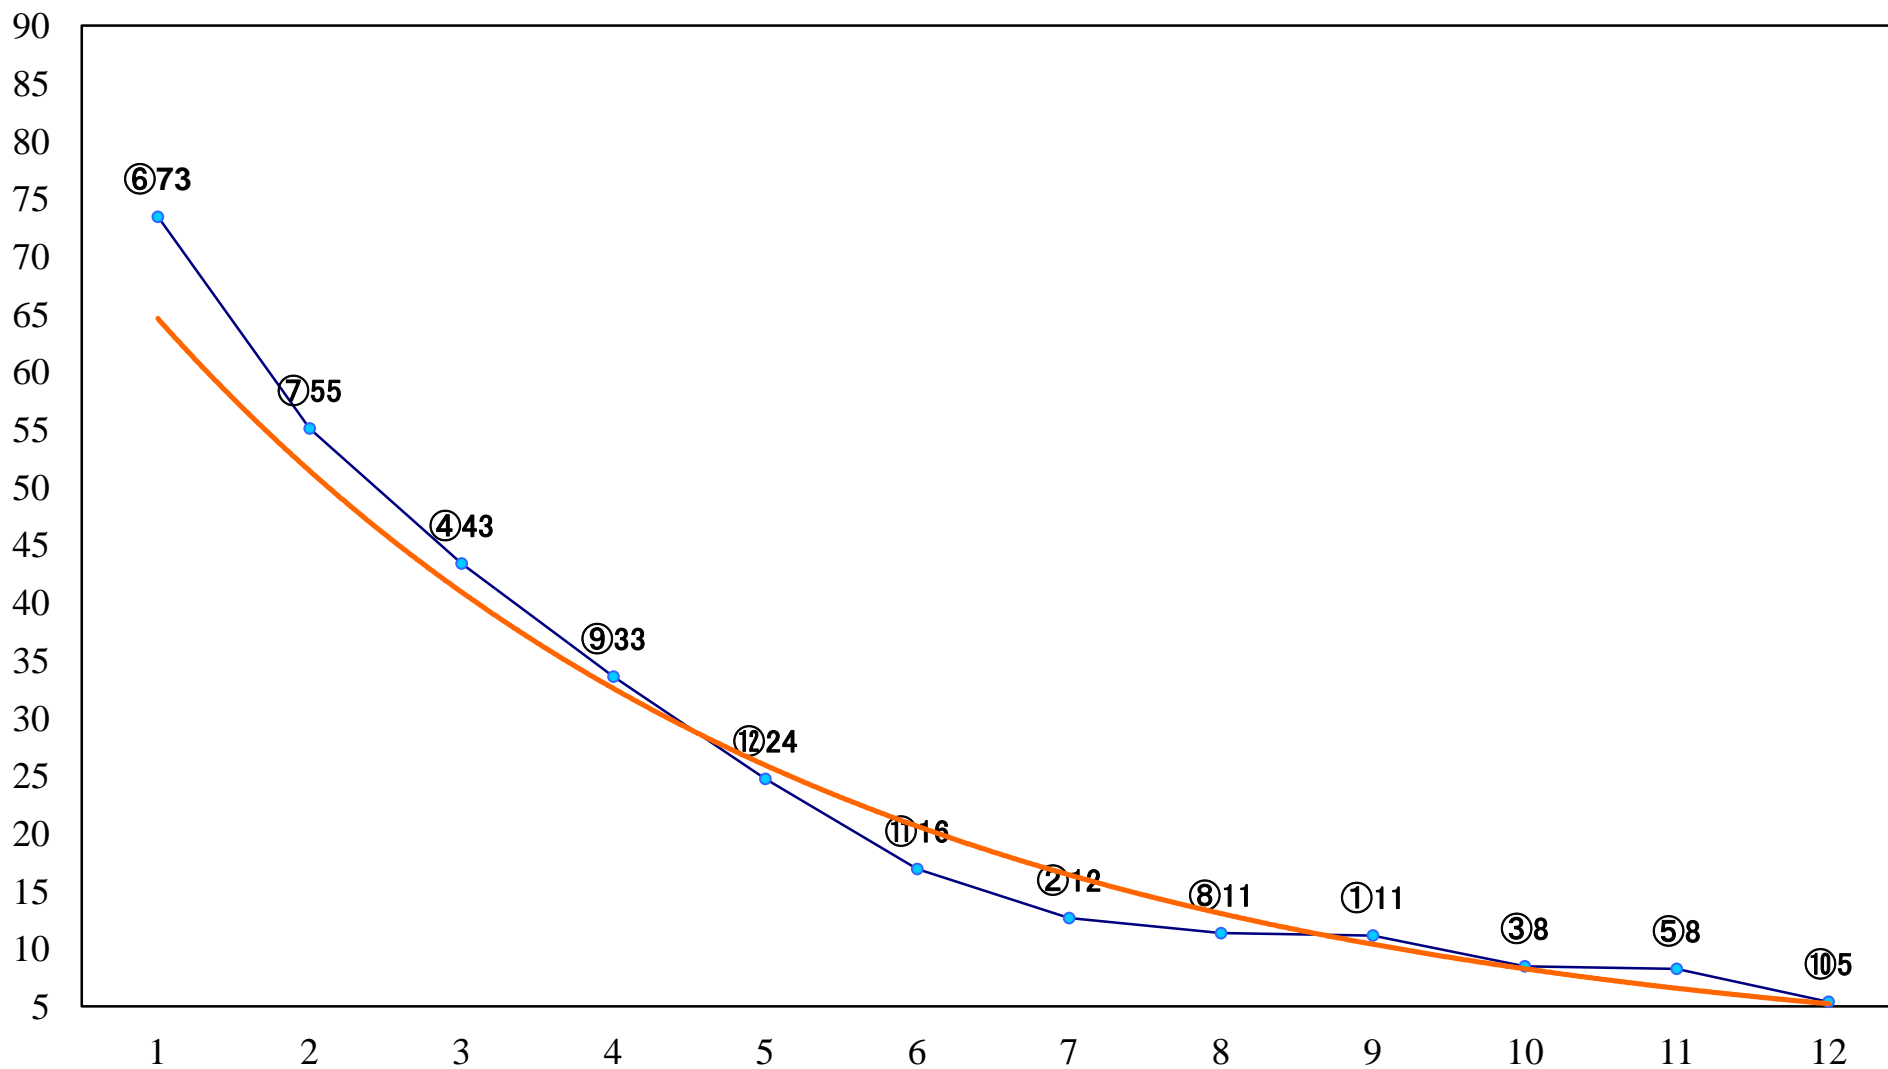

2023年02月16日(木) 浦和競馬 1R 10:50
3歳六 左1400mm

2023年02月16日(木) 浦和競馬 2R 11:20
C3 4歳才 左1400mm

2023年02月16日(木) 浦和競馬 3R 11:50
C3三 四 五 左1400mm

2023年02月16日(木) 浦和競馬 4R 12:20
浦和800ラウンド3歳選抜馬 左800mm

2023年02月16日(木) 浦和競馬 5R 12:50
ランチタイムチャレンジC3三 四 五 左1400mm