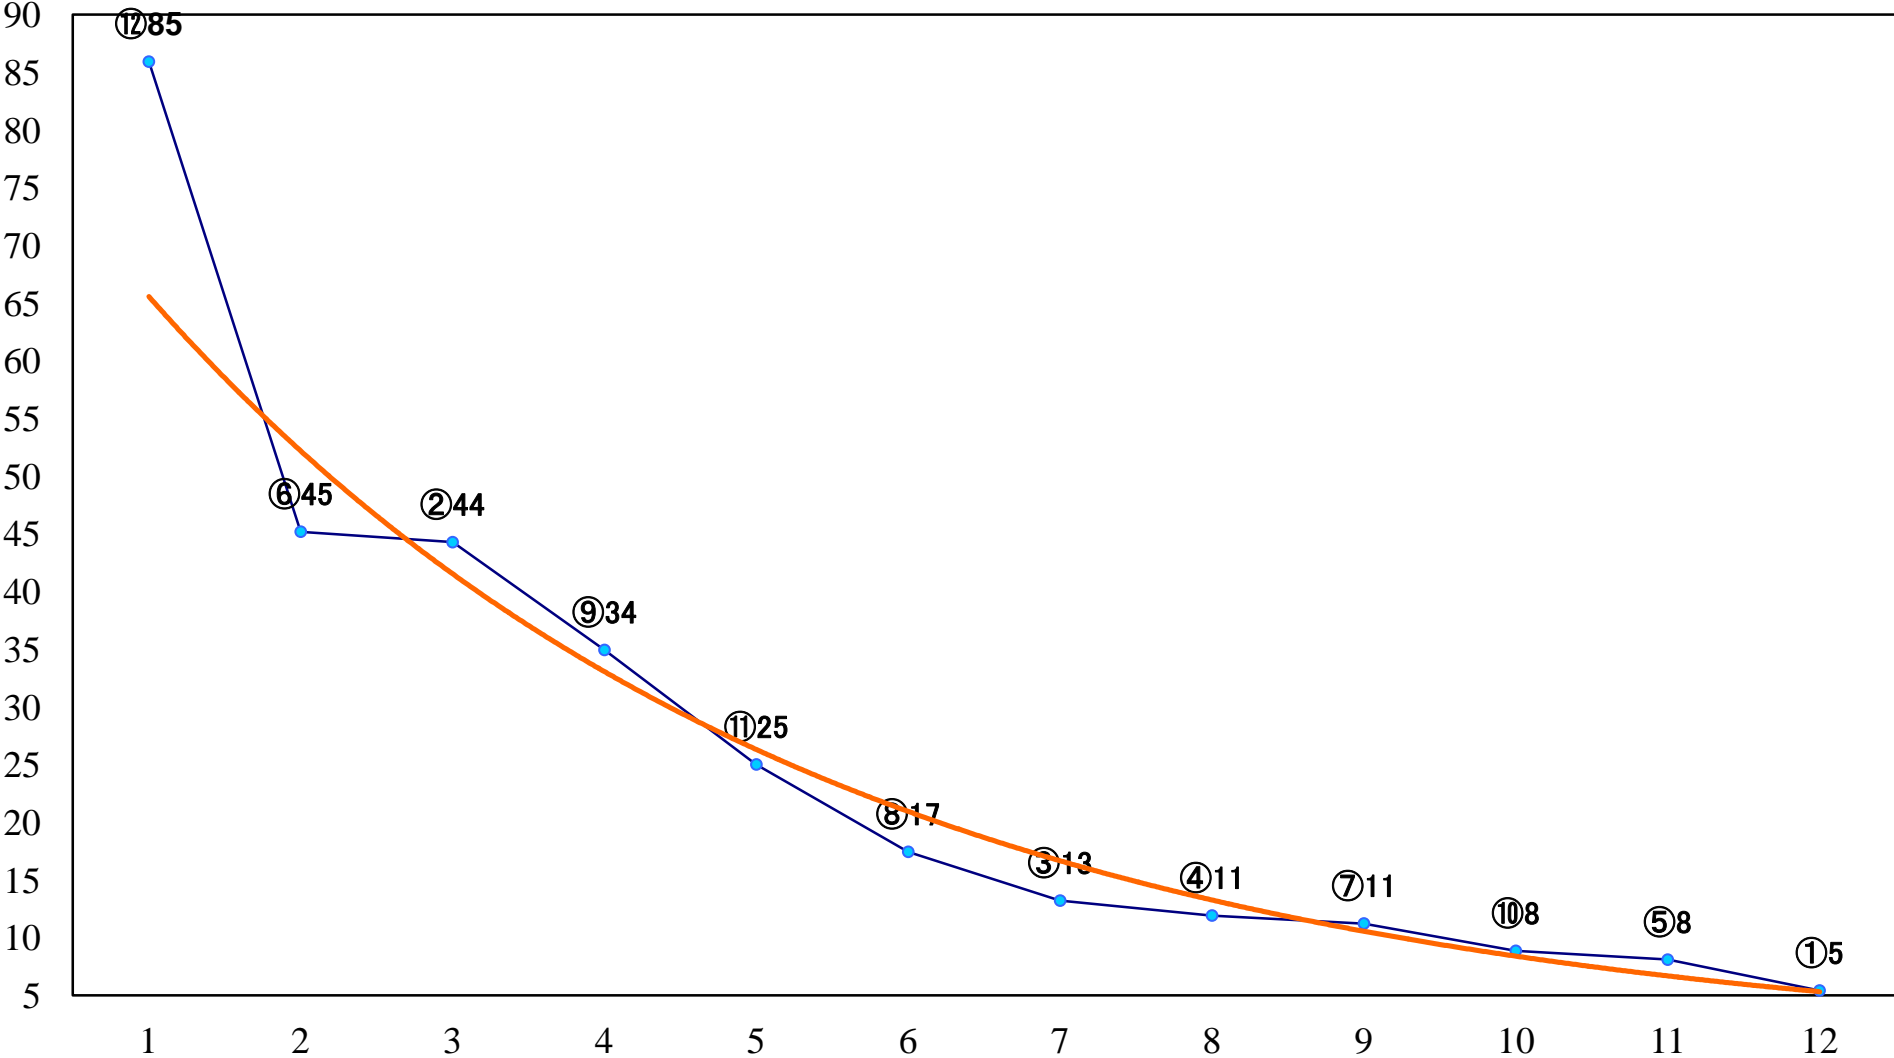

2023年02月16日(木) 浦和競馬 6R 13:20
C3三 四 五 左1500mm