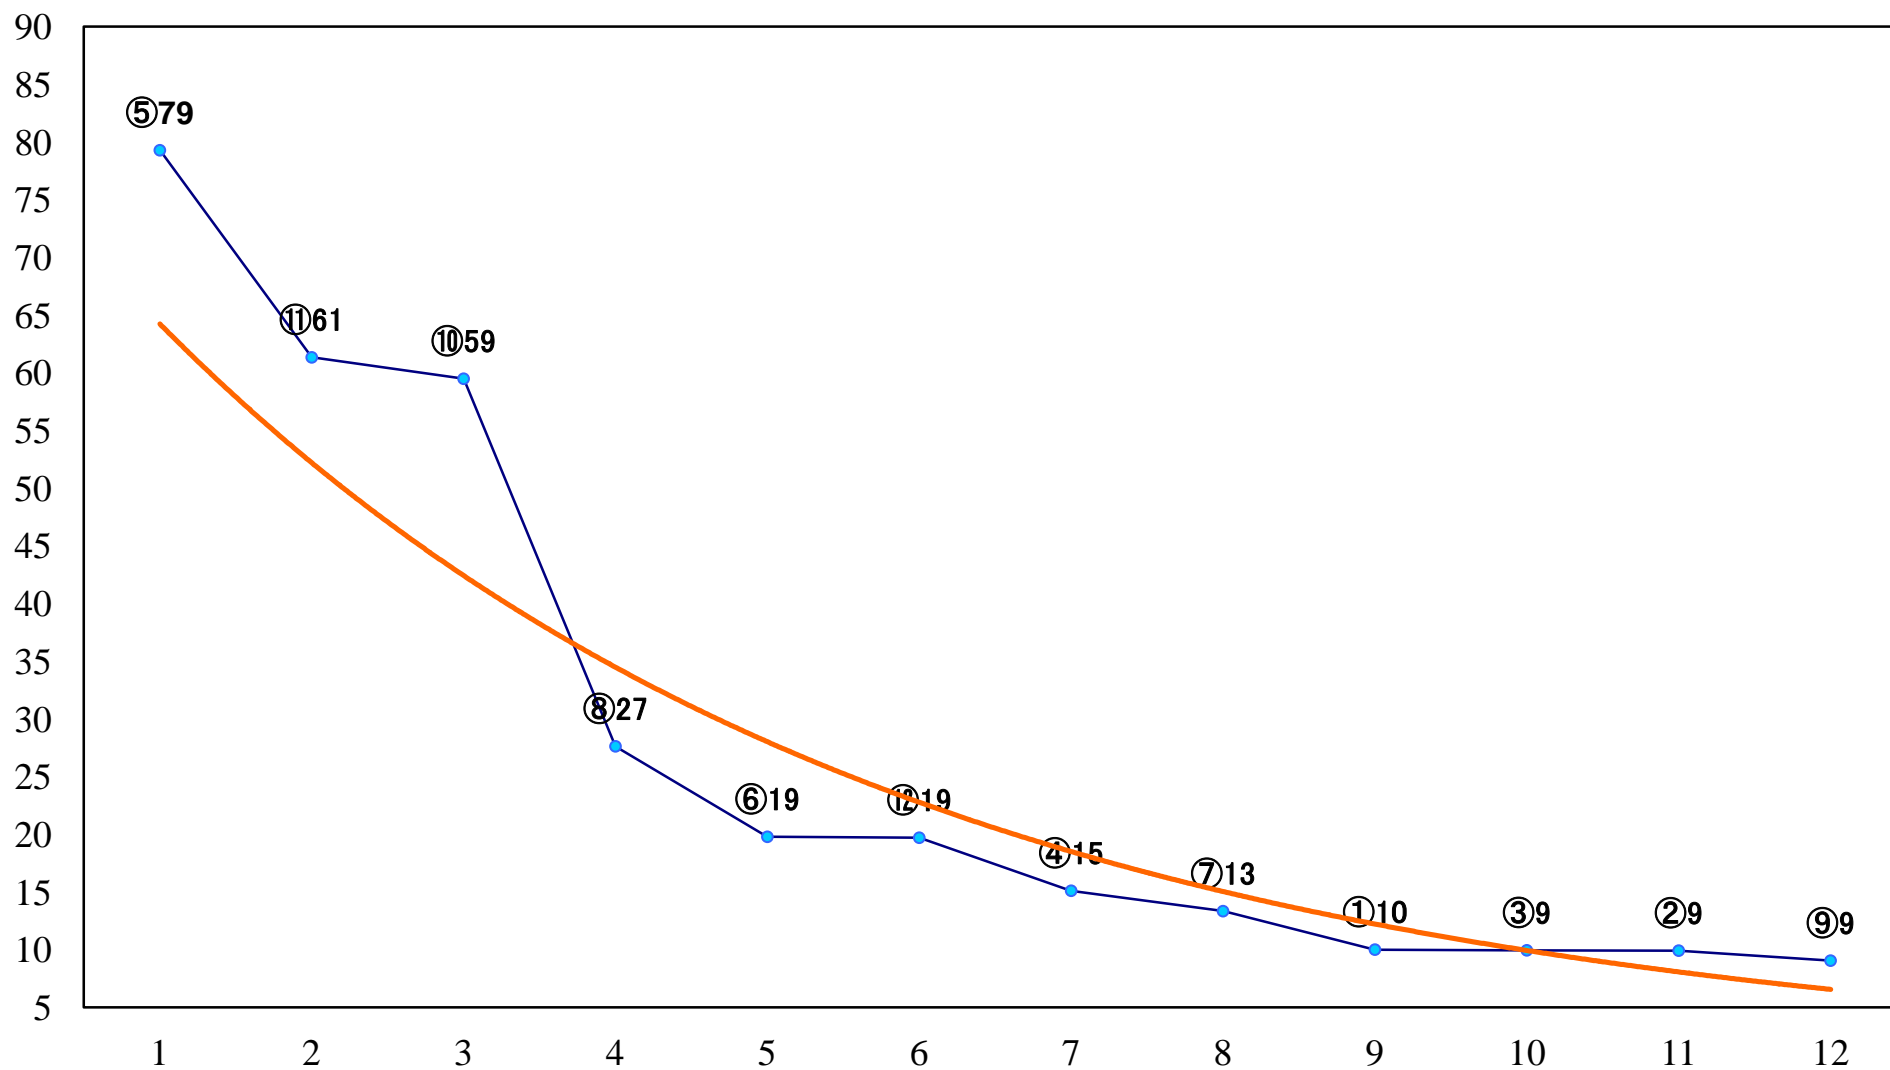

2023年02月16日(木) 浦和競馬 11R 16:15
梅花賞4上オープン 左1400mm

2023年02月16日(木) 浦和競馬 12R 16:50
越生梅林特別C1二 左1500mm