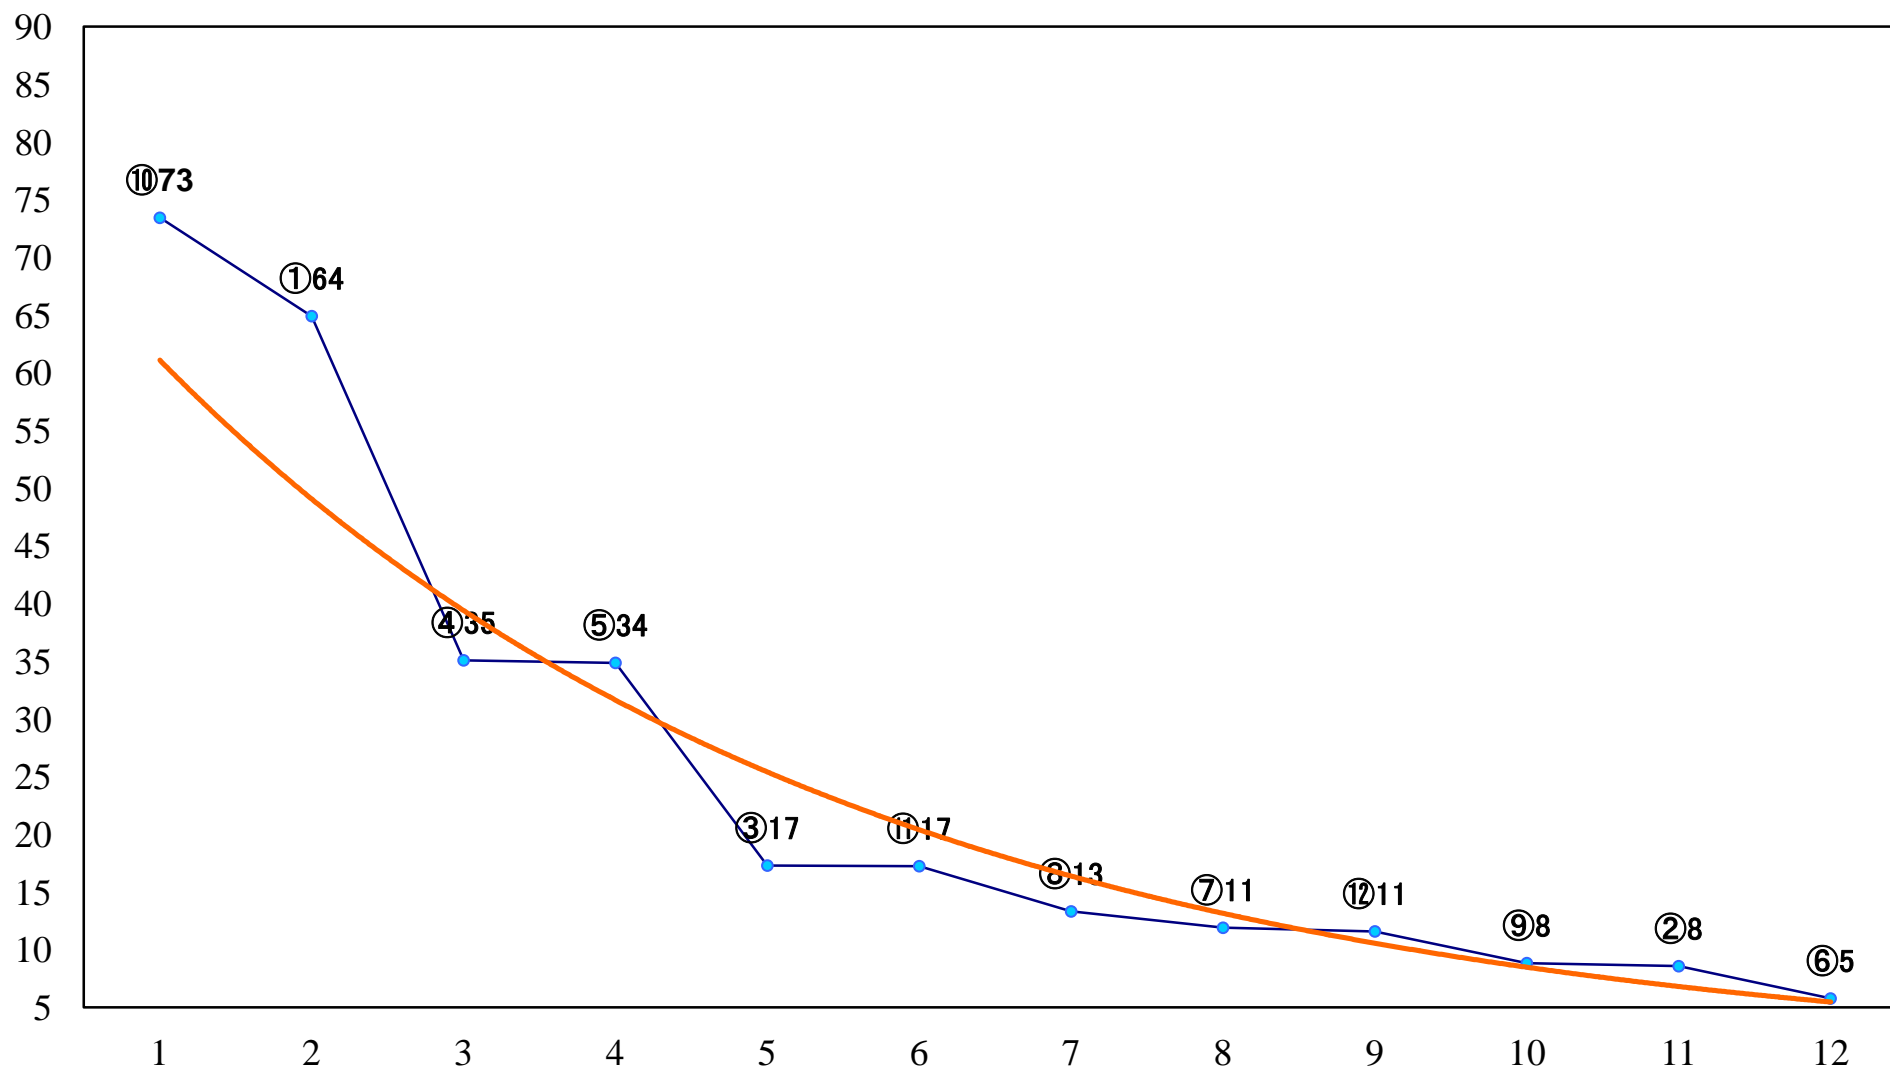

2023年02月16日(木) 浦和競馬 1R 10:50
3歳六 左1400mm

2023年02月16日(木) 浦和競馬 2R 11:20
C3 4歳才 左1400mm

2023年02月16日(木) 浦和競馬 3R 11:50
C3三 四 五 左1400mm

2023年02月16日(木) 浦和競馬 4R 12:20
浦和800ラウンド3歳選抜馬 左800mm

2023年02月16日(木) 浦和競馬 5R 12:50
ランチタイムチャレンジC3三 四 五 左1400mm