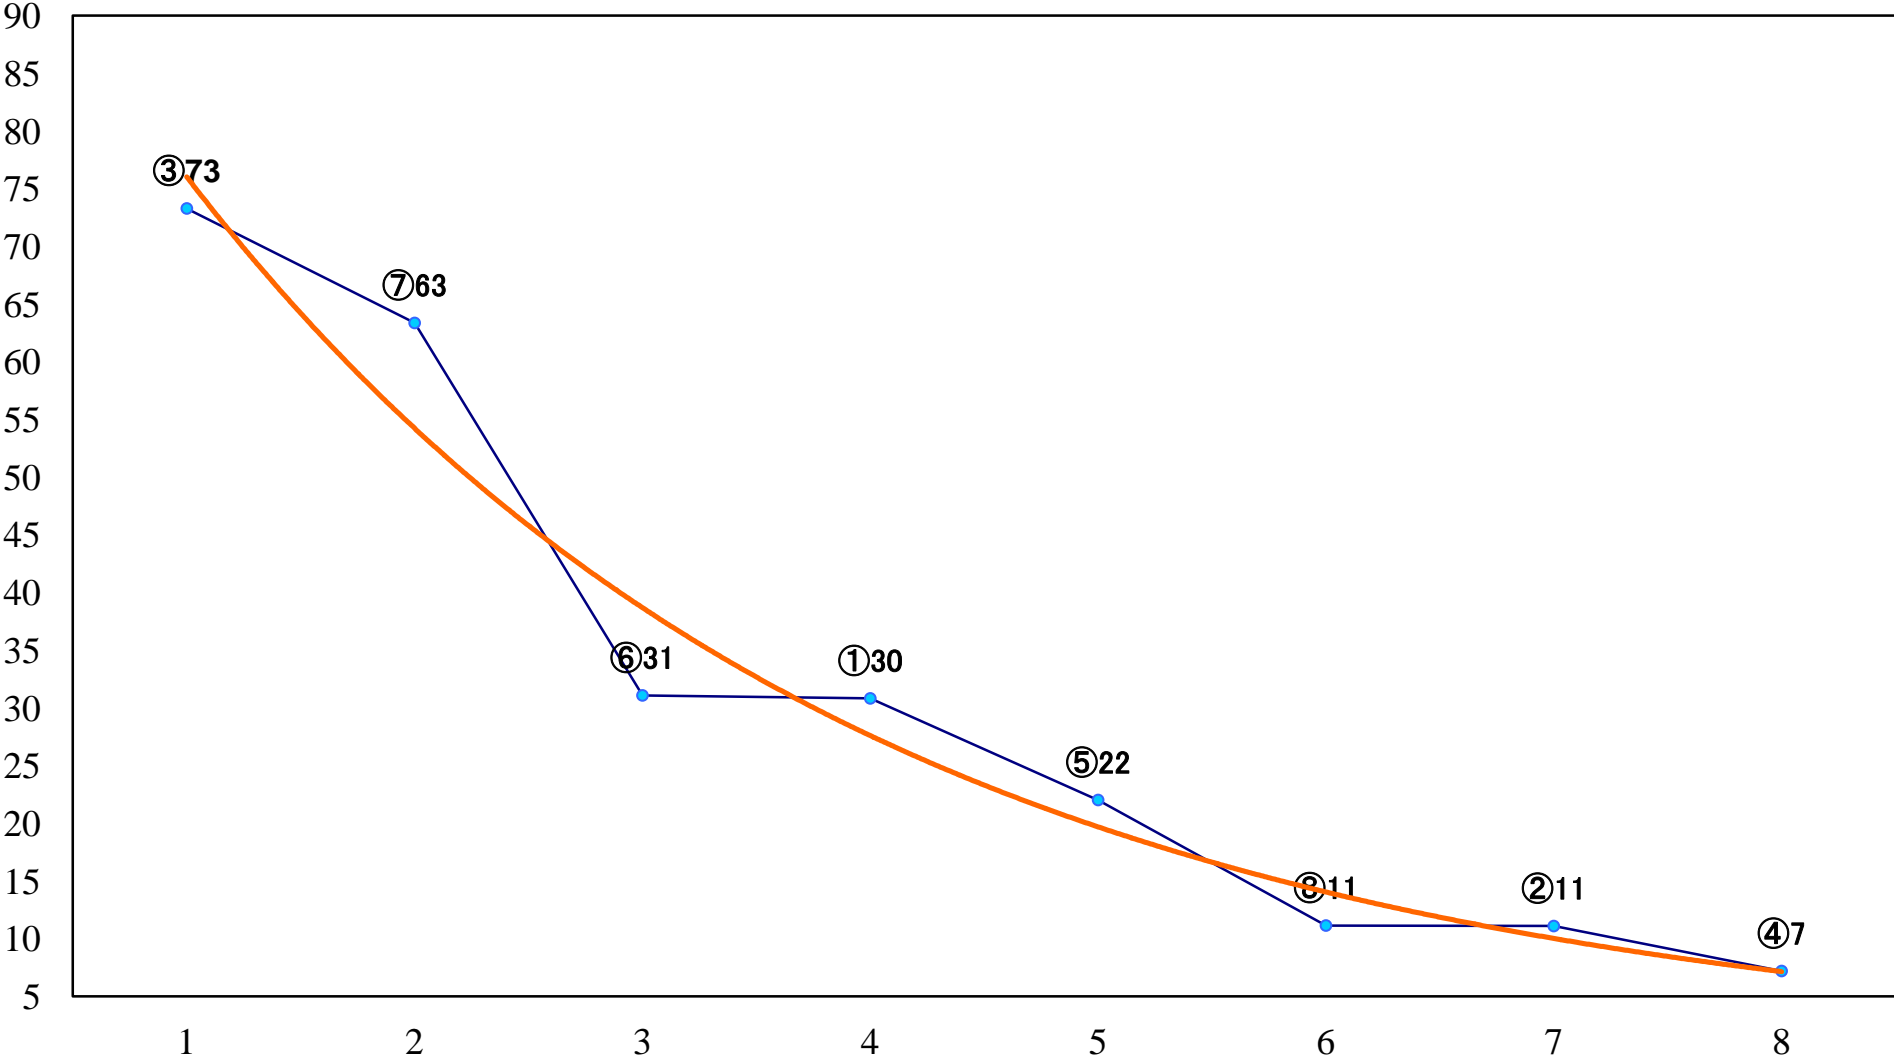

2023年02月17日(金) 浦和競馬 1R 10:50
C3 4歳力 左1400mm

2023年02月17日(金) 浦和競馬 2R 11:20
3歳九 左1400mm

2023年02月17日(金) 浦和競馬 3R 11:50
3歳八 左1400mm

2023年02月17日(金) 浦和競馬 4R 12:20
3歳七 左1400mm

2023年02月17日(金) 浦和競馬 5R 12:50
特選C3一 二 左1500mm

2023年02月17日(金) 浦和競馬 10R 15:40
小江戸特別C2C3選抜馬 左2000mm

2023年02月17日(金) 浦和競馬 12R 16:50
梅見月特別C1ー 左1400mm