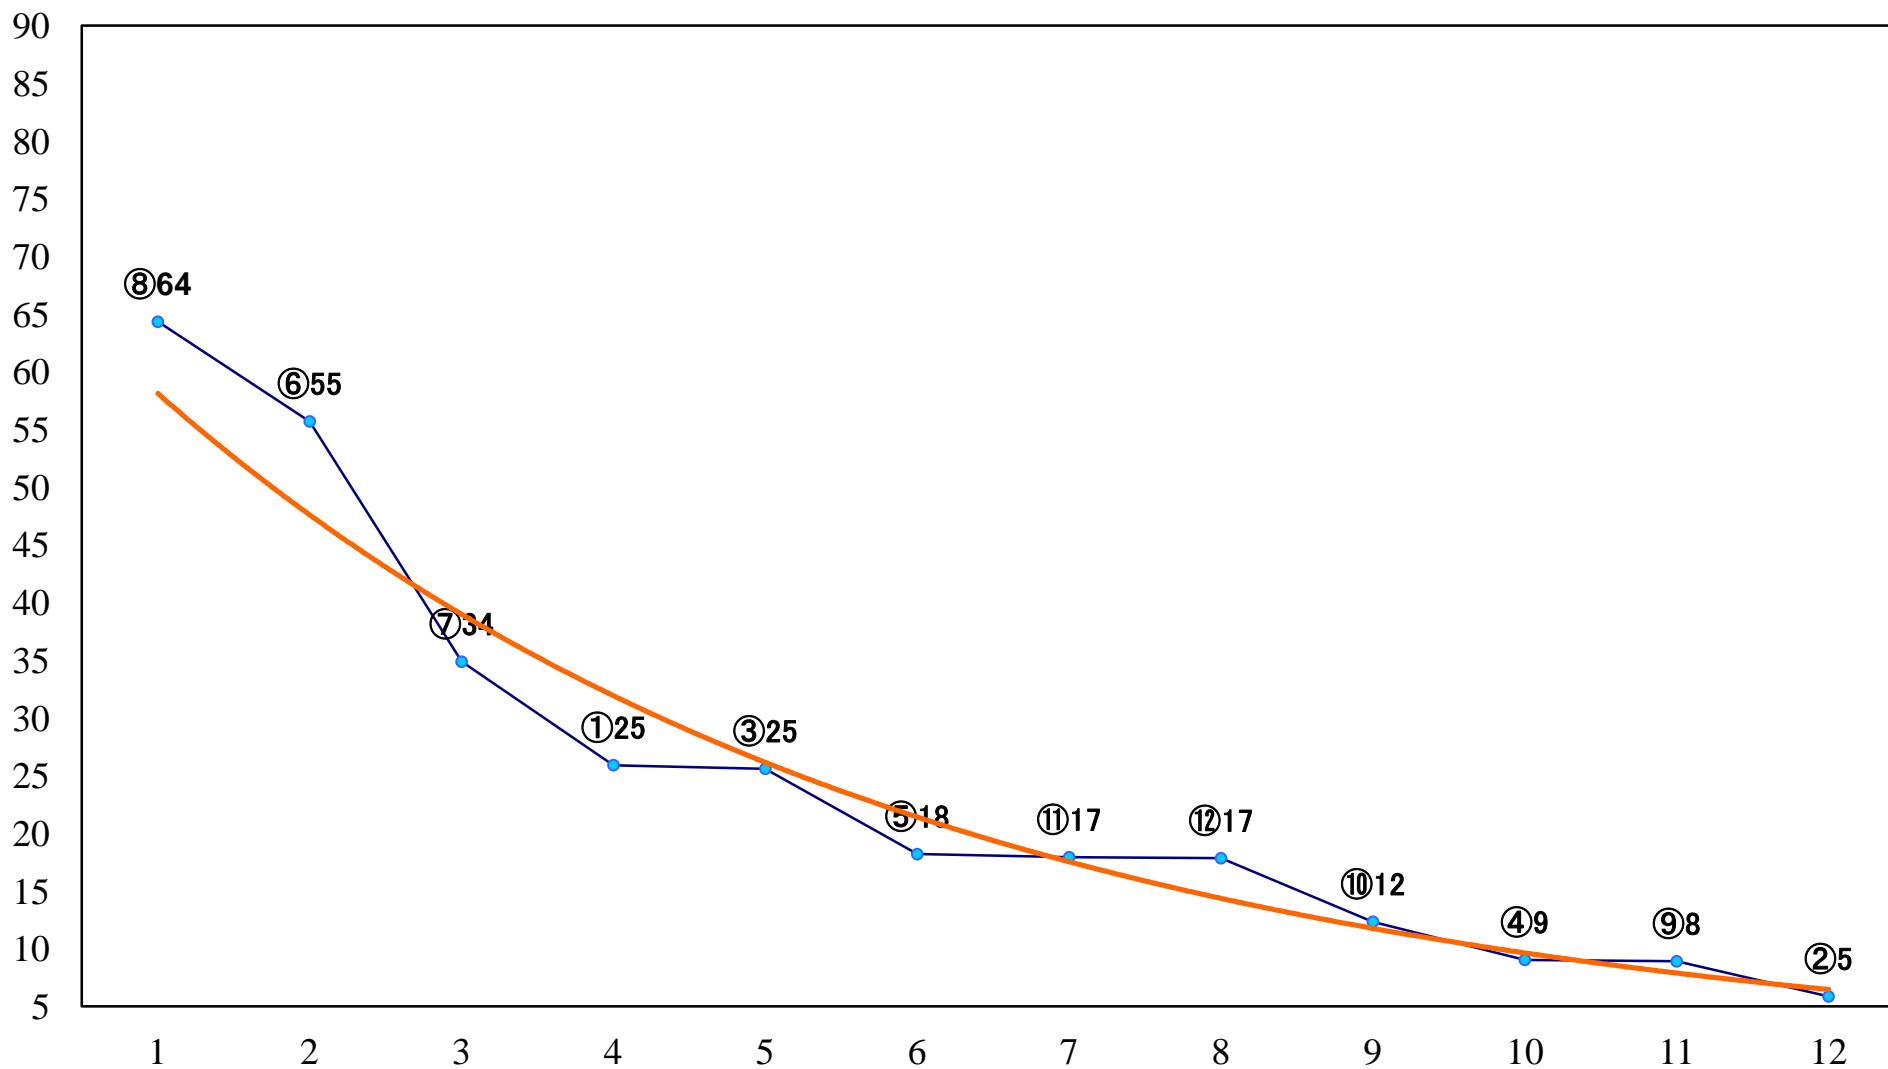

2023年02月17日(金) 浦和競馬 10R 15:40
小江戸特別C2C3選抜馬 左2000mm

2023年02月17日(金) 浦和競馬 12R 16:50
梅見月特別C1ー 左1400mm