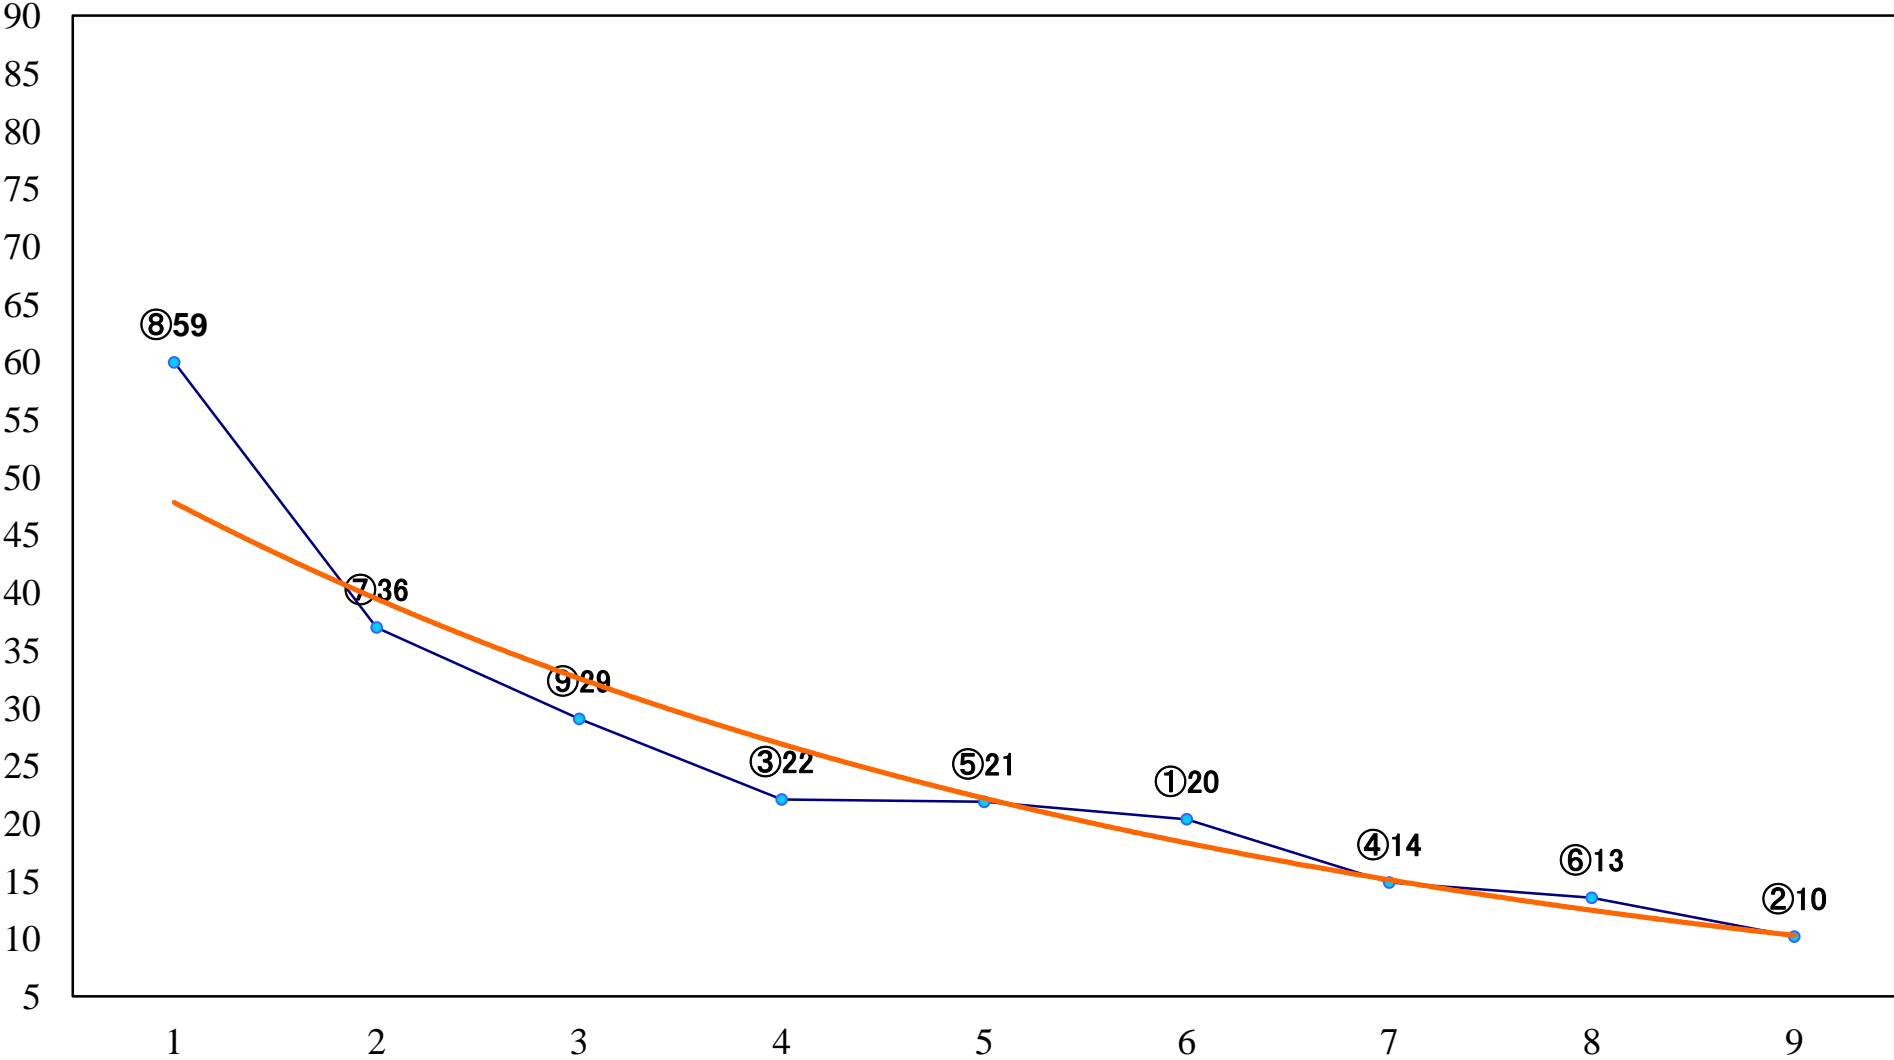

2023年02月17日(金) 浦和競馬 1R 10:50
C3 4歳力 左1400mm

2023年02月17日(金) 浦和競馬 2R 11:20
3歳九 左1400mm

2023年02月17日(金) 浦和競馬 3R 11:50
3歳八 左1400mm

2023年02月17日(金) 浦和競馬 4R 12:20
3歳七 左1400mm

2023年02月17日(金) 浦和競馬 5R 12:50
特選C3一 二 左1500mm

2023年02月17日(金) 浦和競馬 10R 15:40
小江戸特別C2C3選抜馬 左2000mm

2023年02月17日(金) 浦和競馬 12R 16:50
梅見月特別C1ー 左1400mm