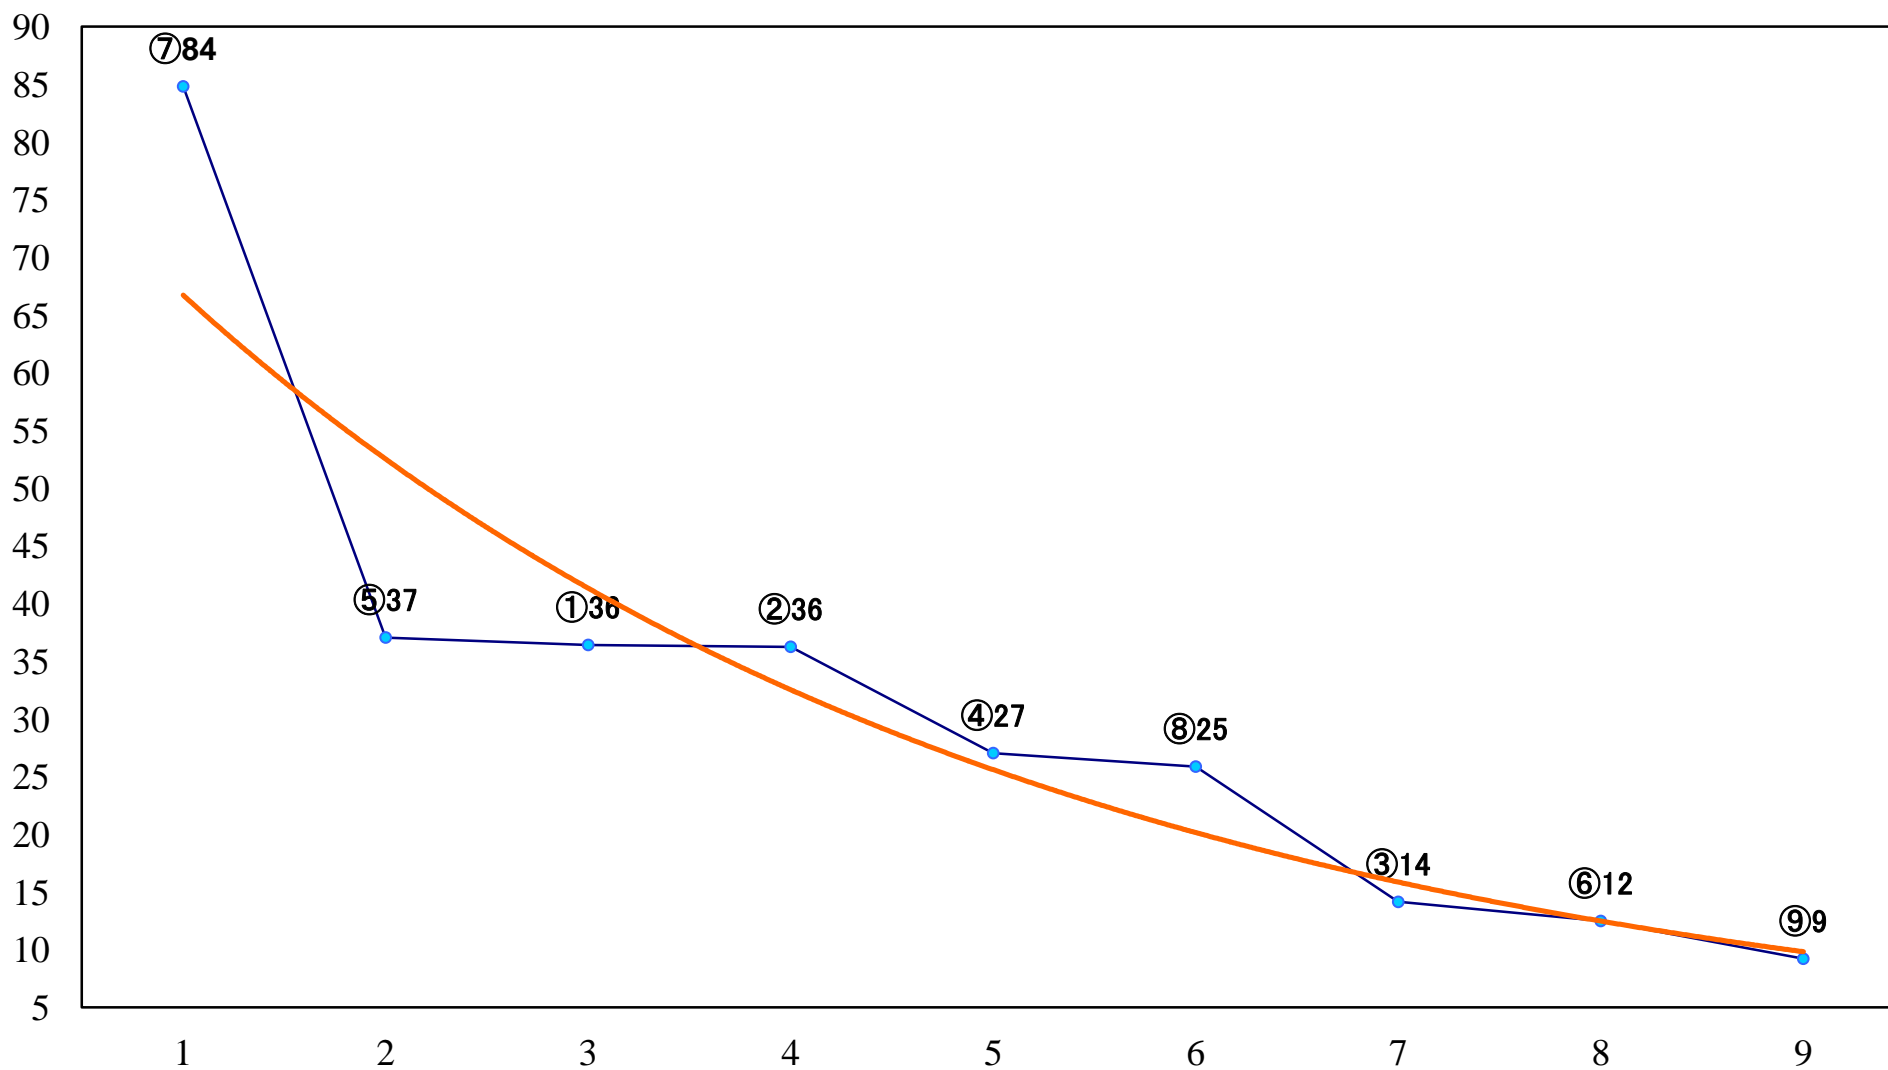

2023年02月17日(金) 浦和競馬 10R 15:40
小江戸特別C2C3選抜馬 左2000mm

2023年02月17日(金) 浦和競馬 12R 16:50
梅見月特別C1ー 左1400mm