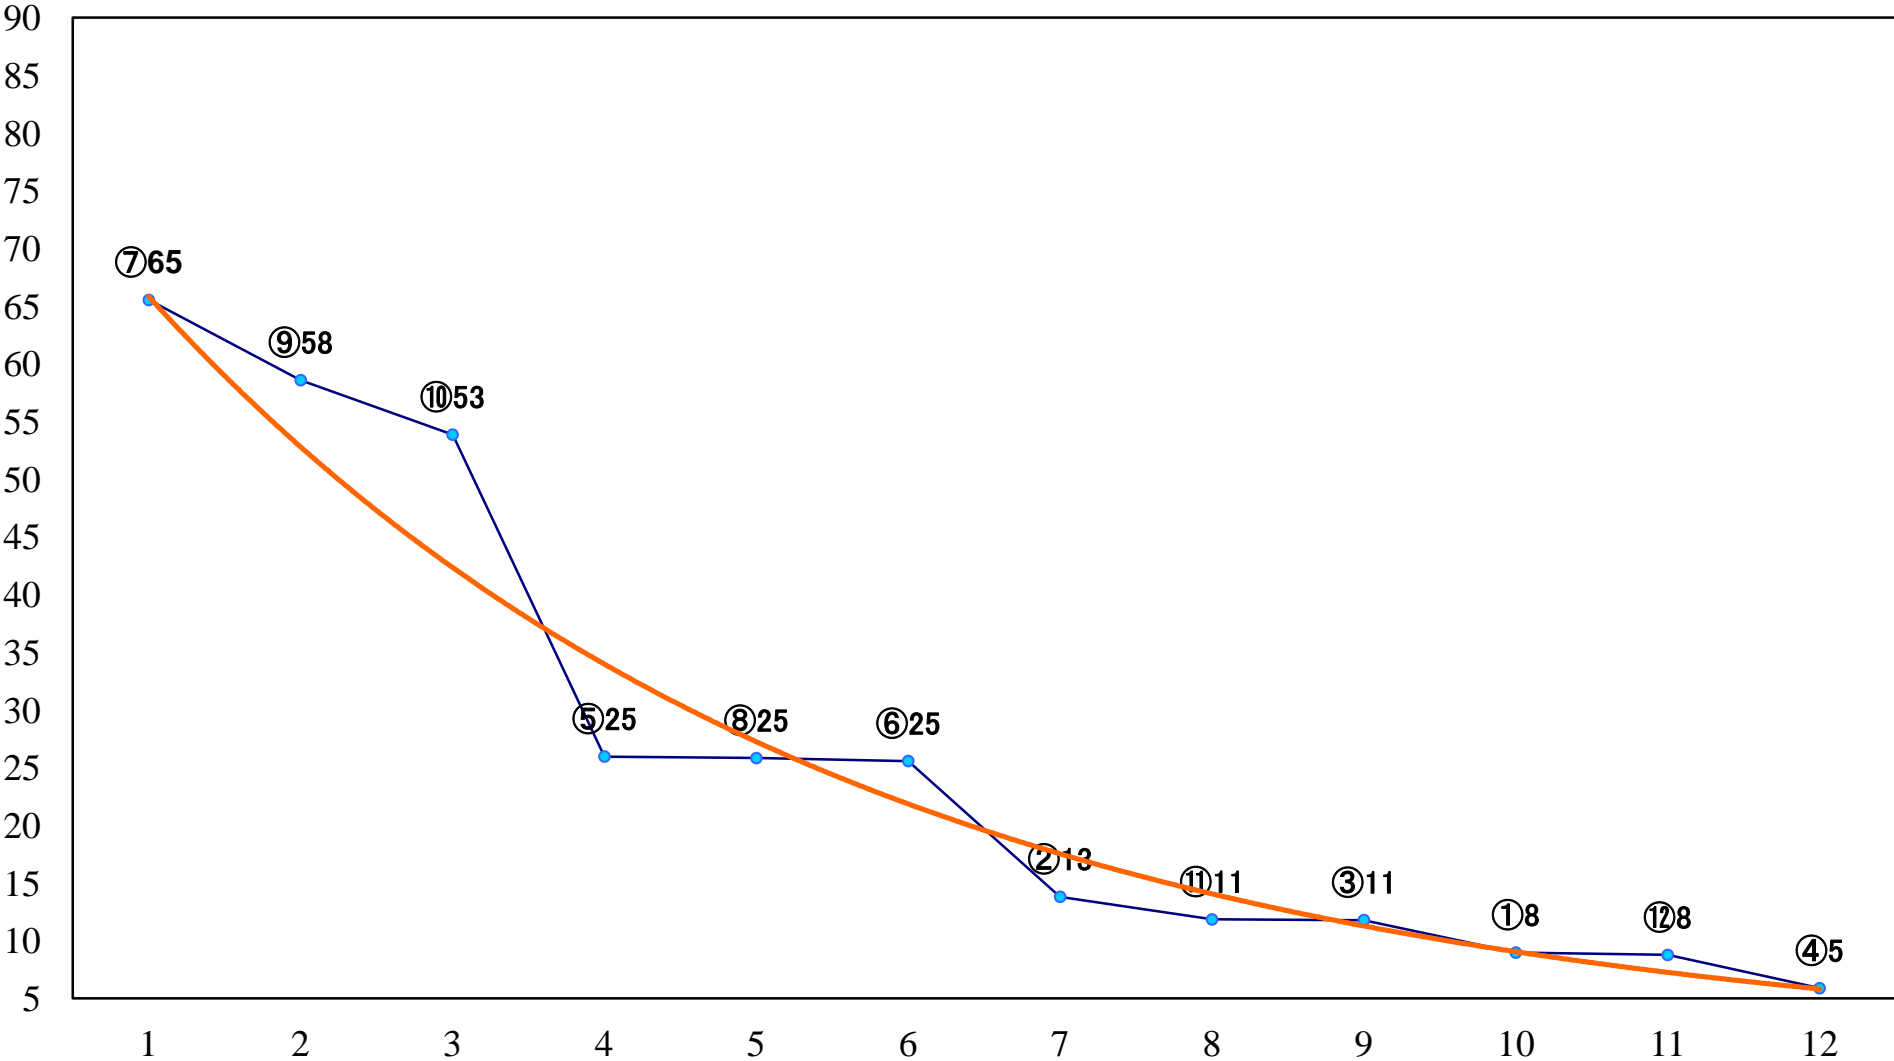

2023年02月17日(金) 浦和競馬 1R 10:50
C3 4歳力 左1400mm

2023年02月17日(金) 浦和競馬 2R 11:20
3歳九 左1400mm

2023年02月17日(金) 浦和競馬 3R 11:50
3歳八 左1400mm

2023年02月17日(金) 浦和競馬 4R 12:20
3歳七 左1400mm

2023年02月17日(金) 浦和競馬 5R 12:50
特選C3一 二 左1500mm

2023年02月17日(金) 浦和競馬 10R 15:40
小江戸特別C2C3選抜馬 左2000mm

2023年02月17日(金) 浦和競馬 12R 16:50
梅見月特別C1ー 左1400mm