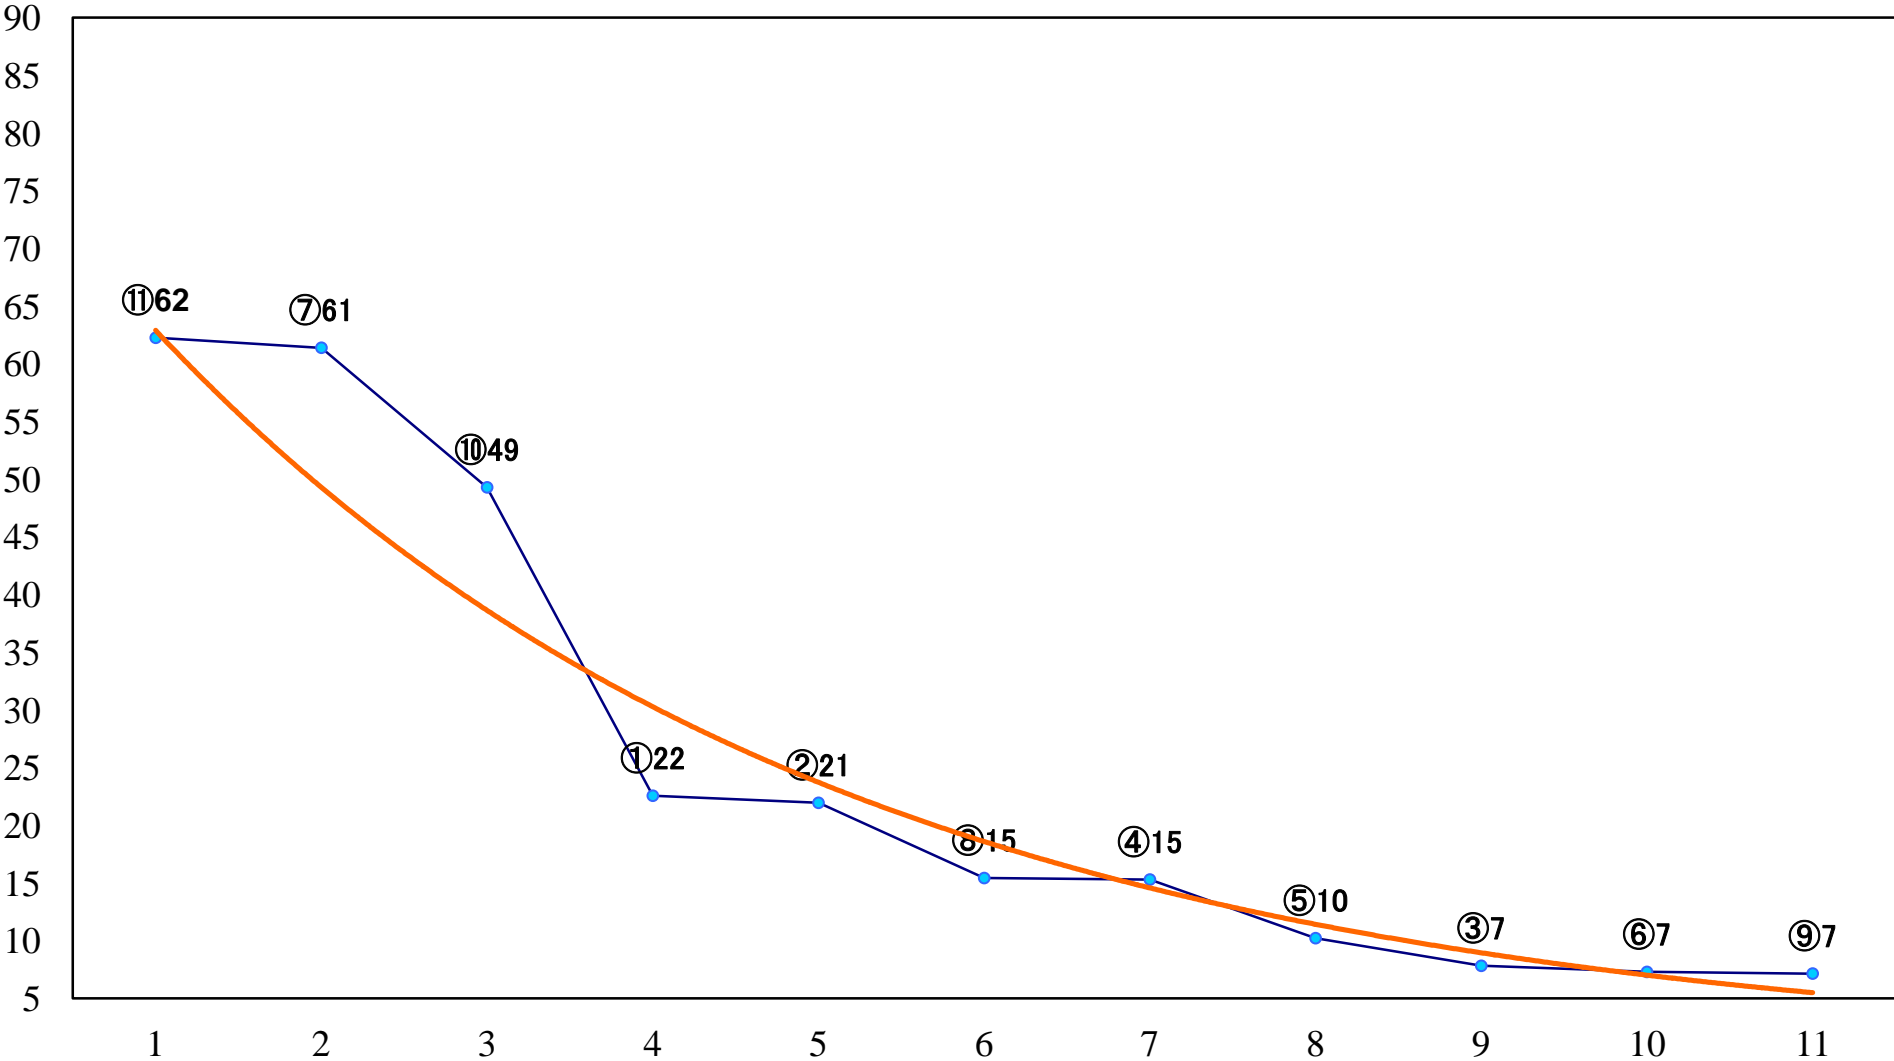

2023年02月17日(金) 浦和競馬 4R 12:20
3歳七 左1400mm