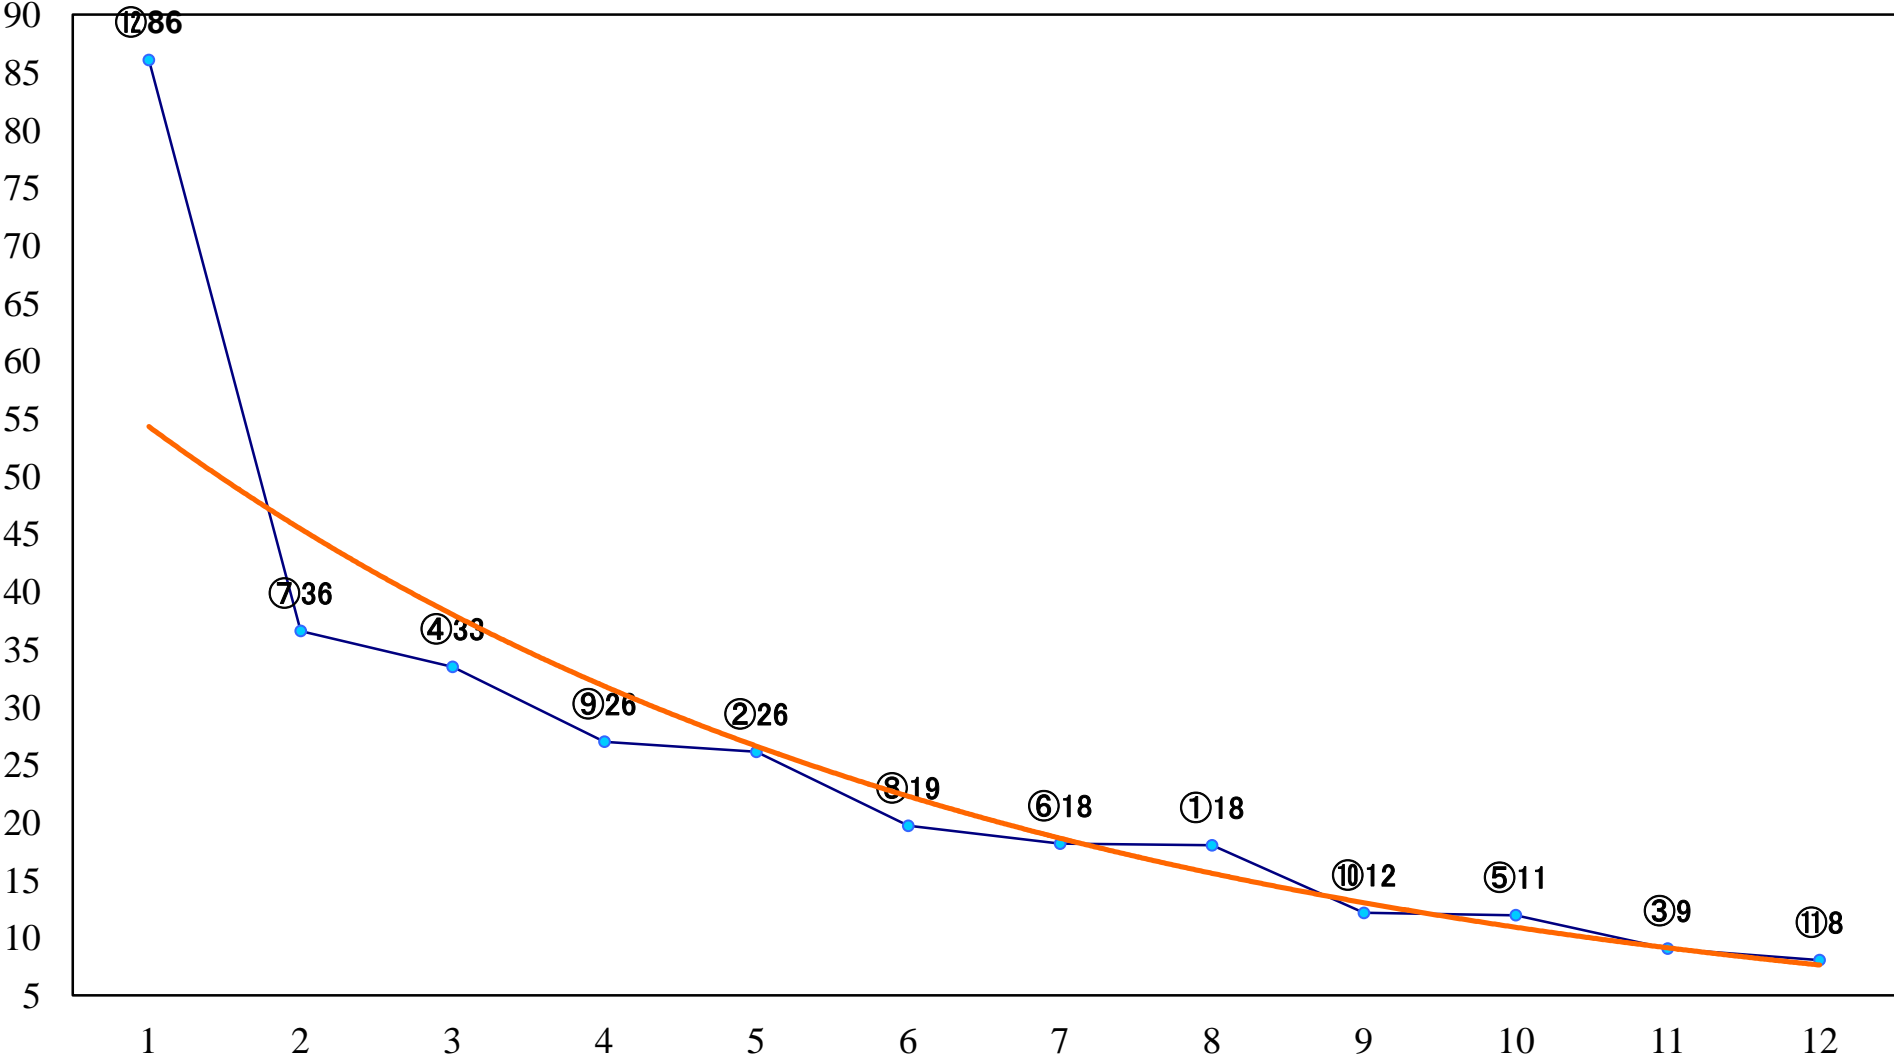

2023年02月17日(金) 浦和競馬 6R 13:20
C2十一 十二 左1500mm