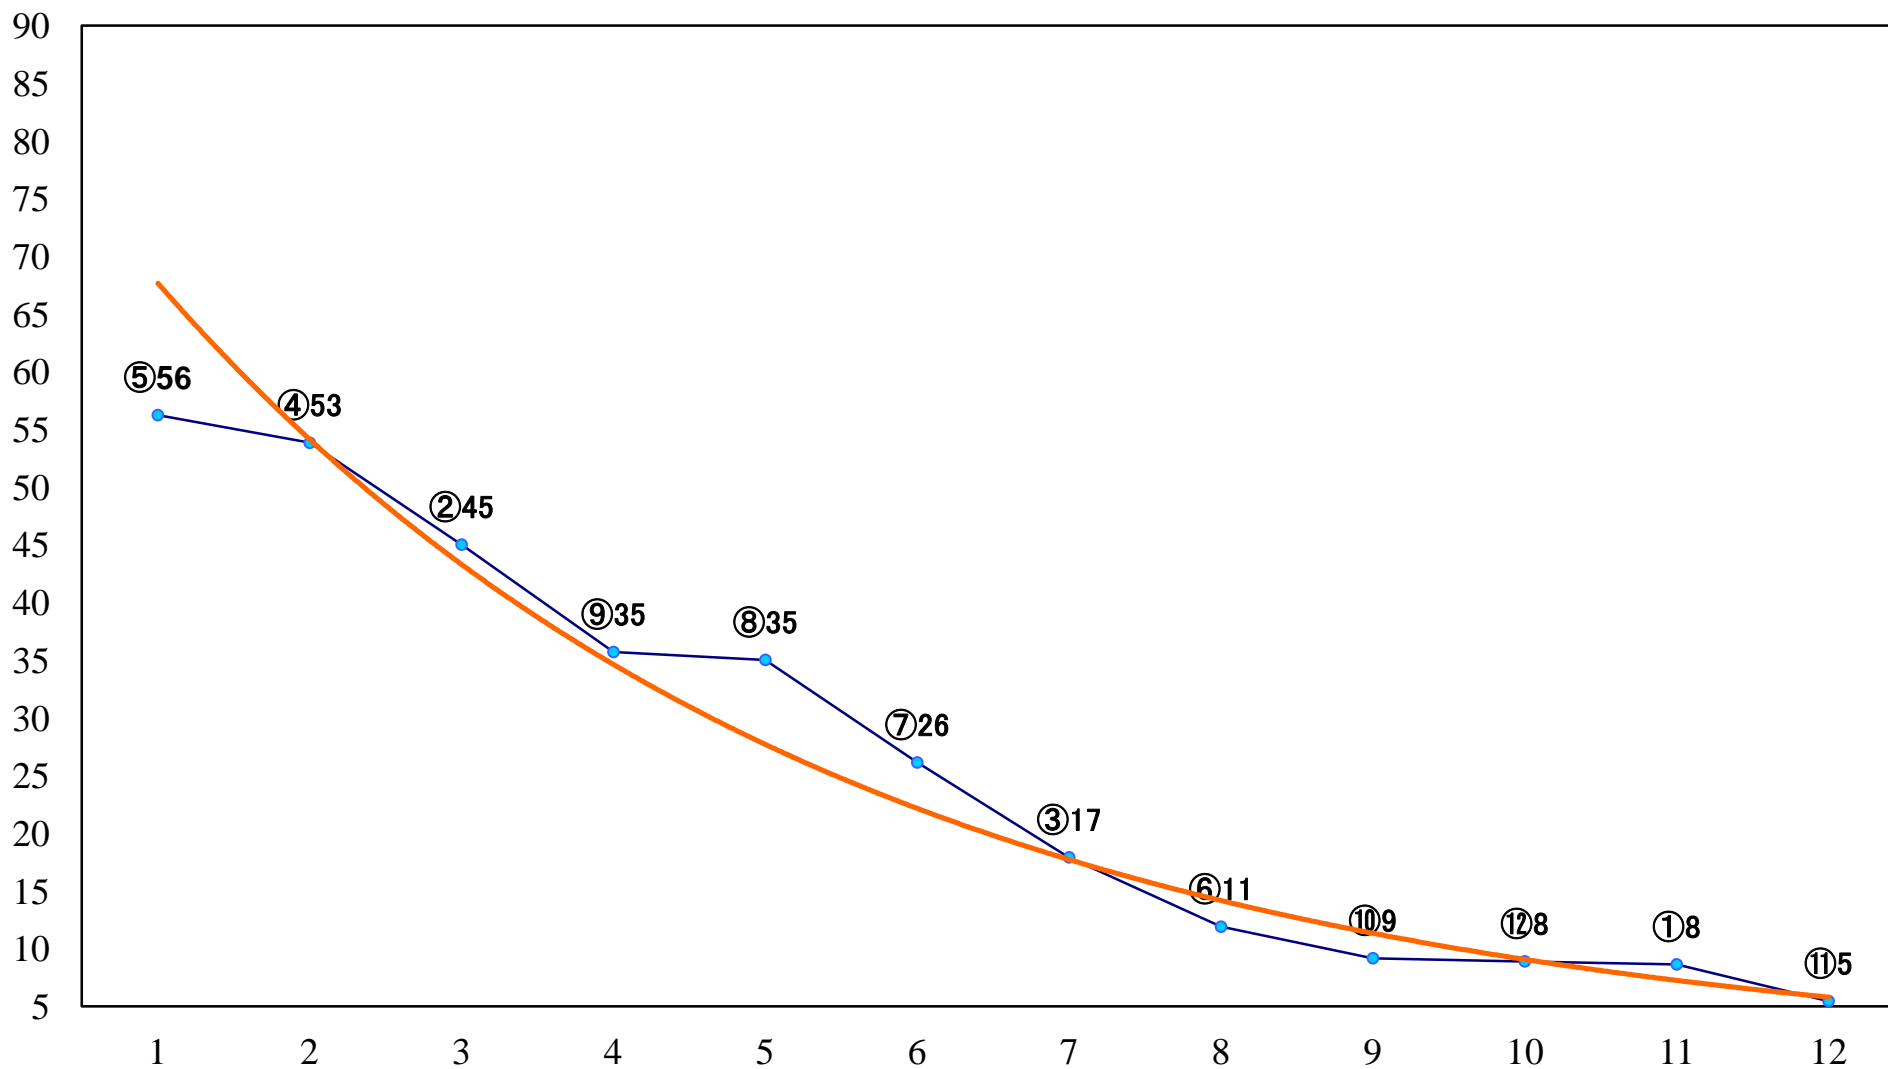

2023年02月17日(金) 浦和競馬 7R 13:55
五百万石使用！純米酒 なまC2十一 十二 左1400mm