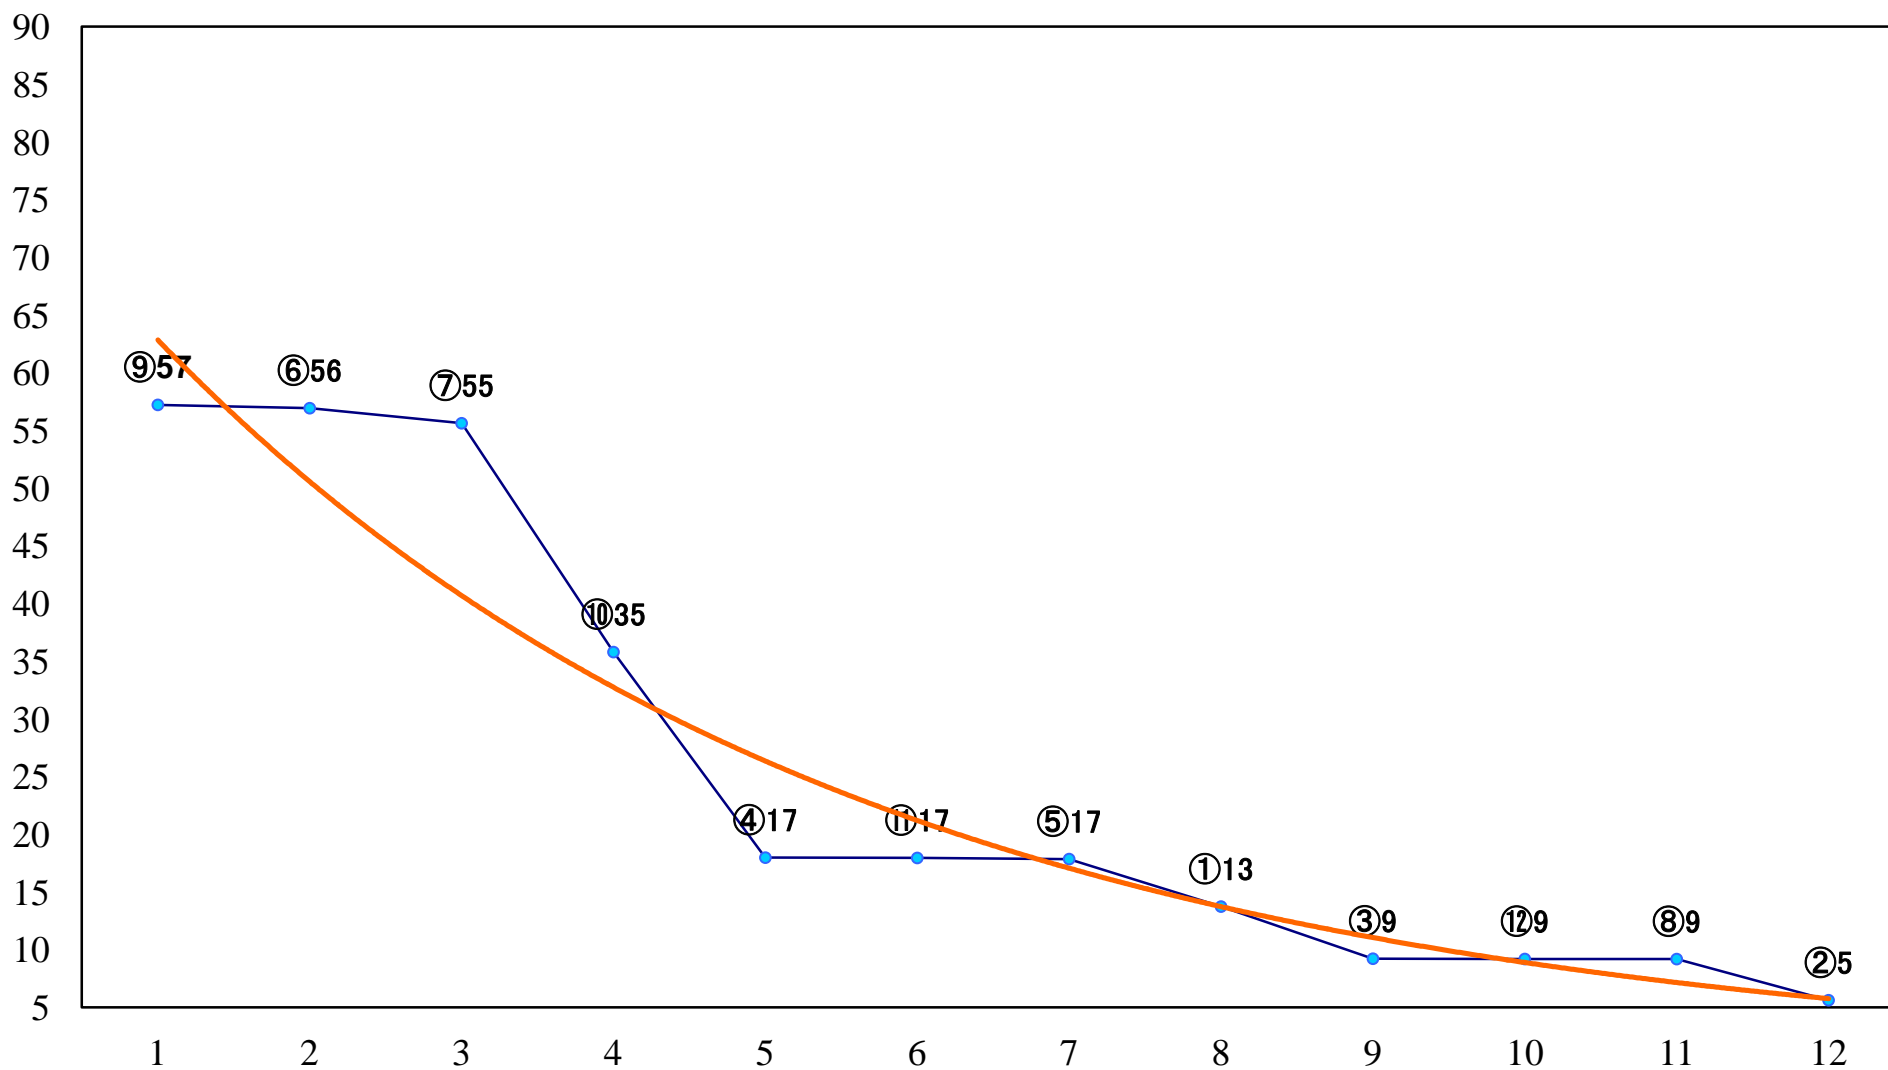

2023年02月17日(金) 浦和競馬 8R 14:30
吉川市の花はサツキ賞C3ーニ 左1400mm