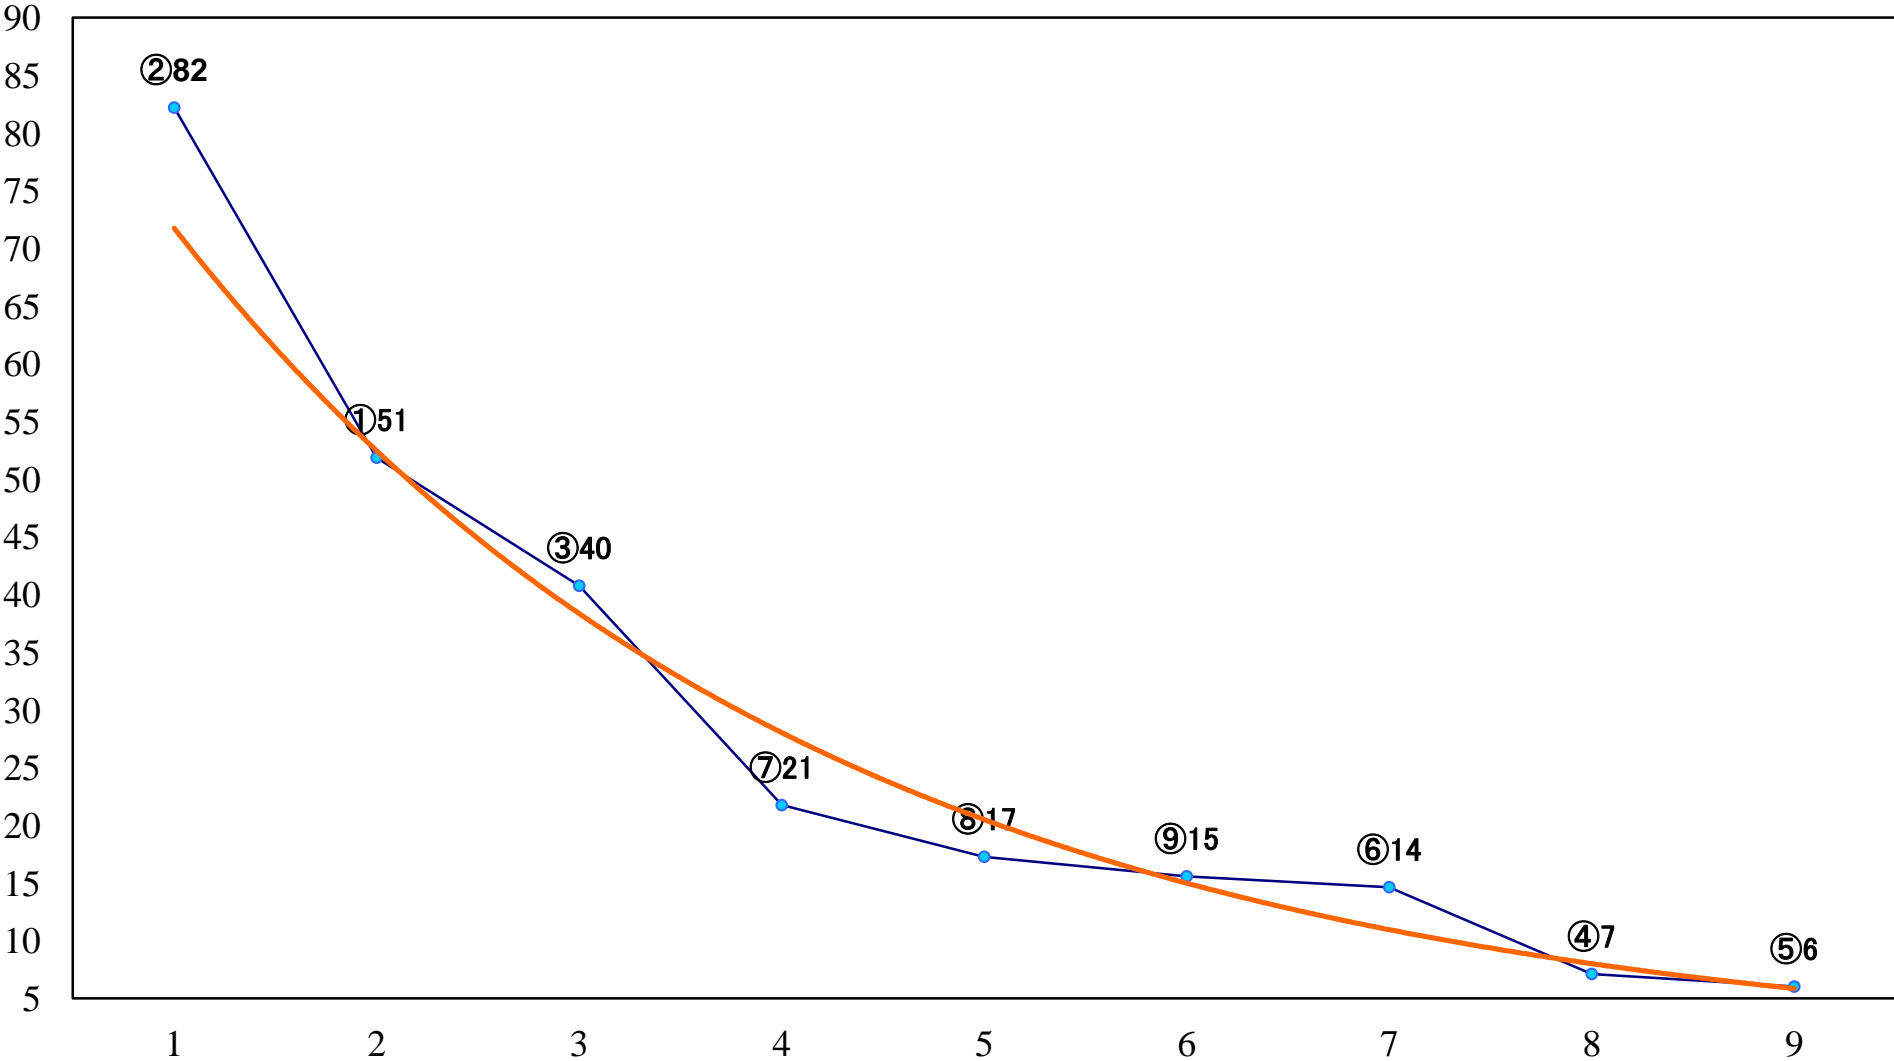

2023年02月17日(金) 浦和競馬 1R 10:50
C3 4歳力 左1400mm

2023年02月17日(金) 浦和競馬 2R 11:20
3歳九 左1400mm

2023年02月17日(金) 浦和競馬 3R 11:50
3歳八 左1400mm

2023年02月17日(金) 浦和競馬 4R 12:20
3歳七 左1400mm

2023年02月17日(金) 浦和競馬 5R 12:50
特選C3一 二 左1500mm

2023年02月17日(金) 浦和競馬 10R 15:40
小江戸特別C2C3選抜馬 左2000mm

2023年02月17日(金) 浦和競馬 12R 16:50
梅見月特別C1ー 左1400mm