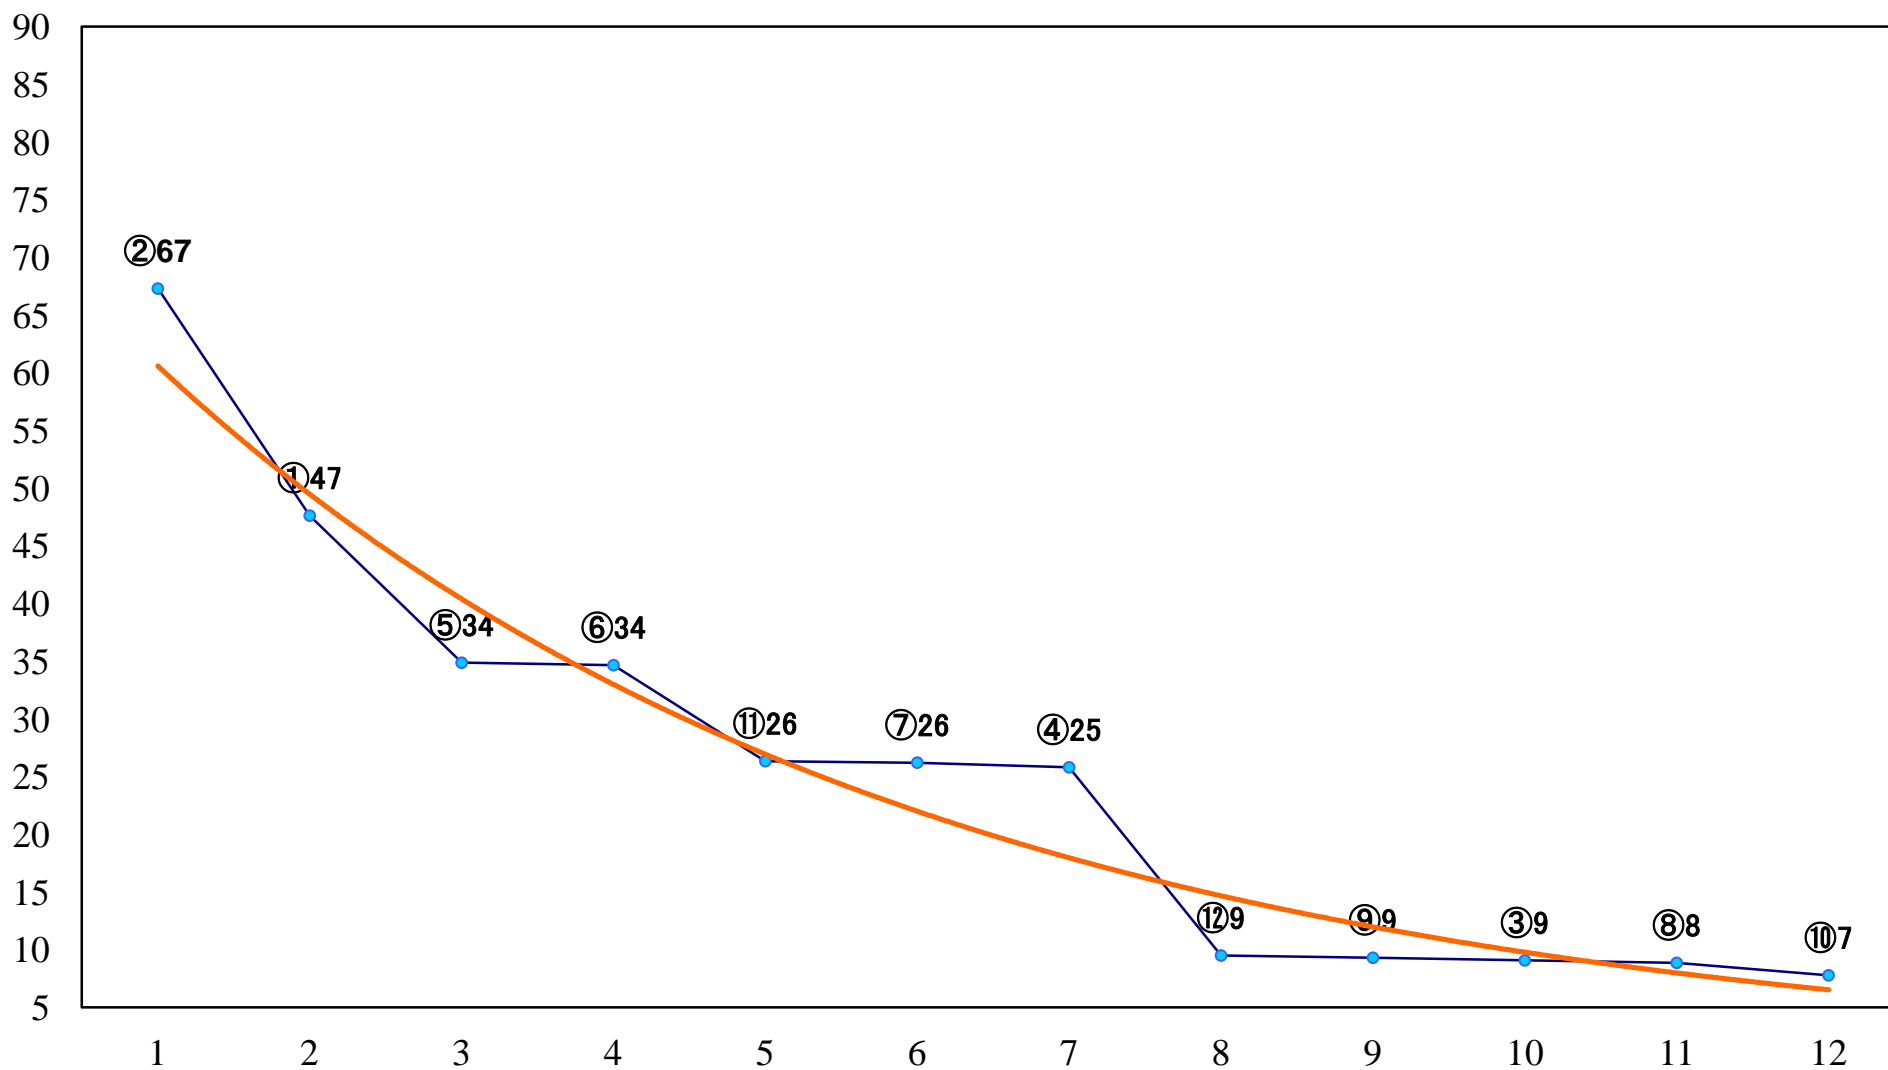

2023年03月14日(火) 船橋競馬 10R 19:35
マーチスプリントB3選抜馬イ 左1200mm

2023年03月14日(火) 船橋競馬 11R 20:10
早春賞A2 左1700mm

2023年03月14日(火) 船橋競馬 12R 20:50
ホワイトデー特別C2選抜馬 左1800mm