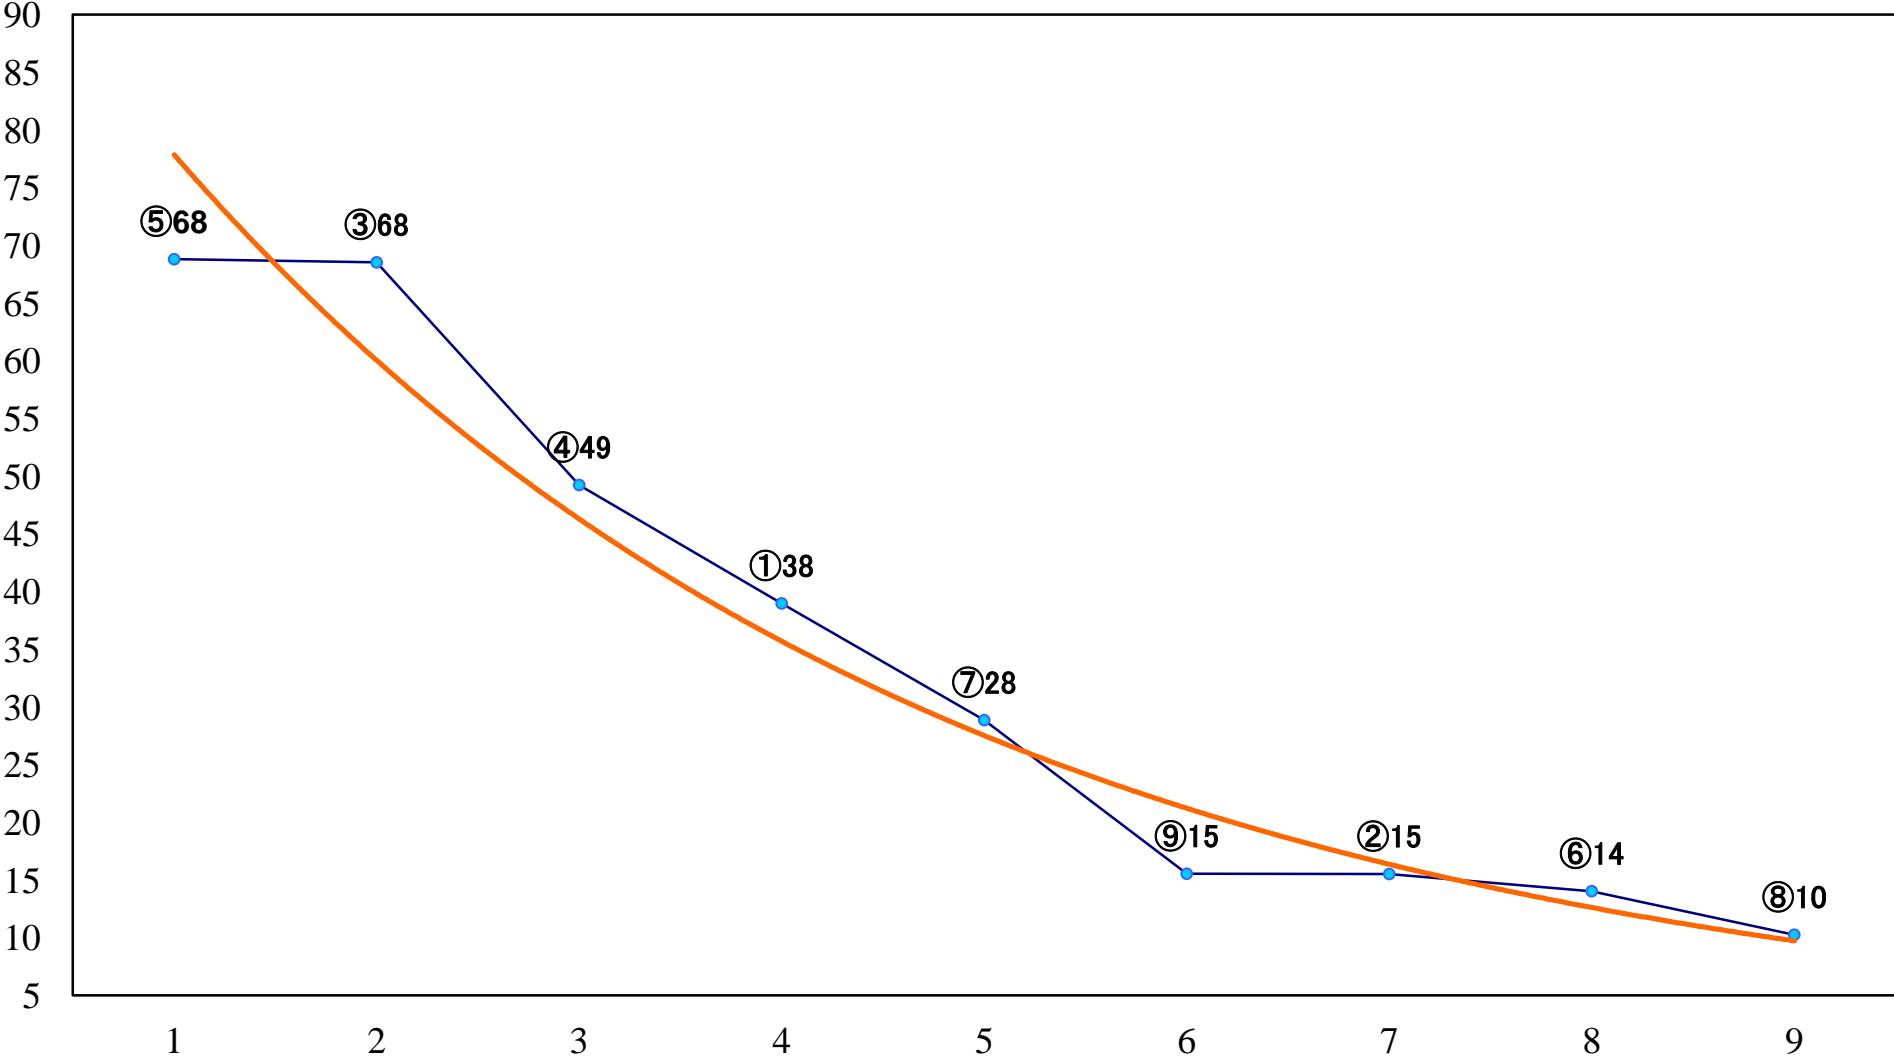

2023年03月14日(火) 船橋競馬 10R 19:35
マーチスプリントB3選抜馬イ 左1200mm

2023年03月14日(火) 船橋競馬 11R 20:10
早春賞A2 左1700mm

2023年03月14日(火) 船橋競馬 12R 20:50
ホワイトデー特別C2選抜馬 左1800mm