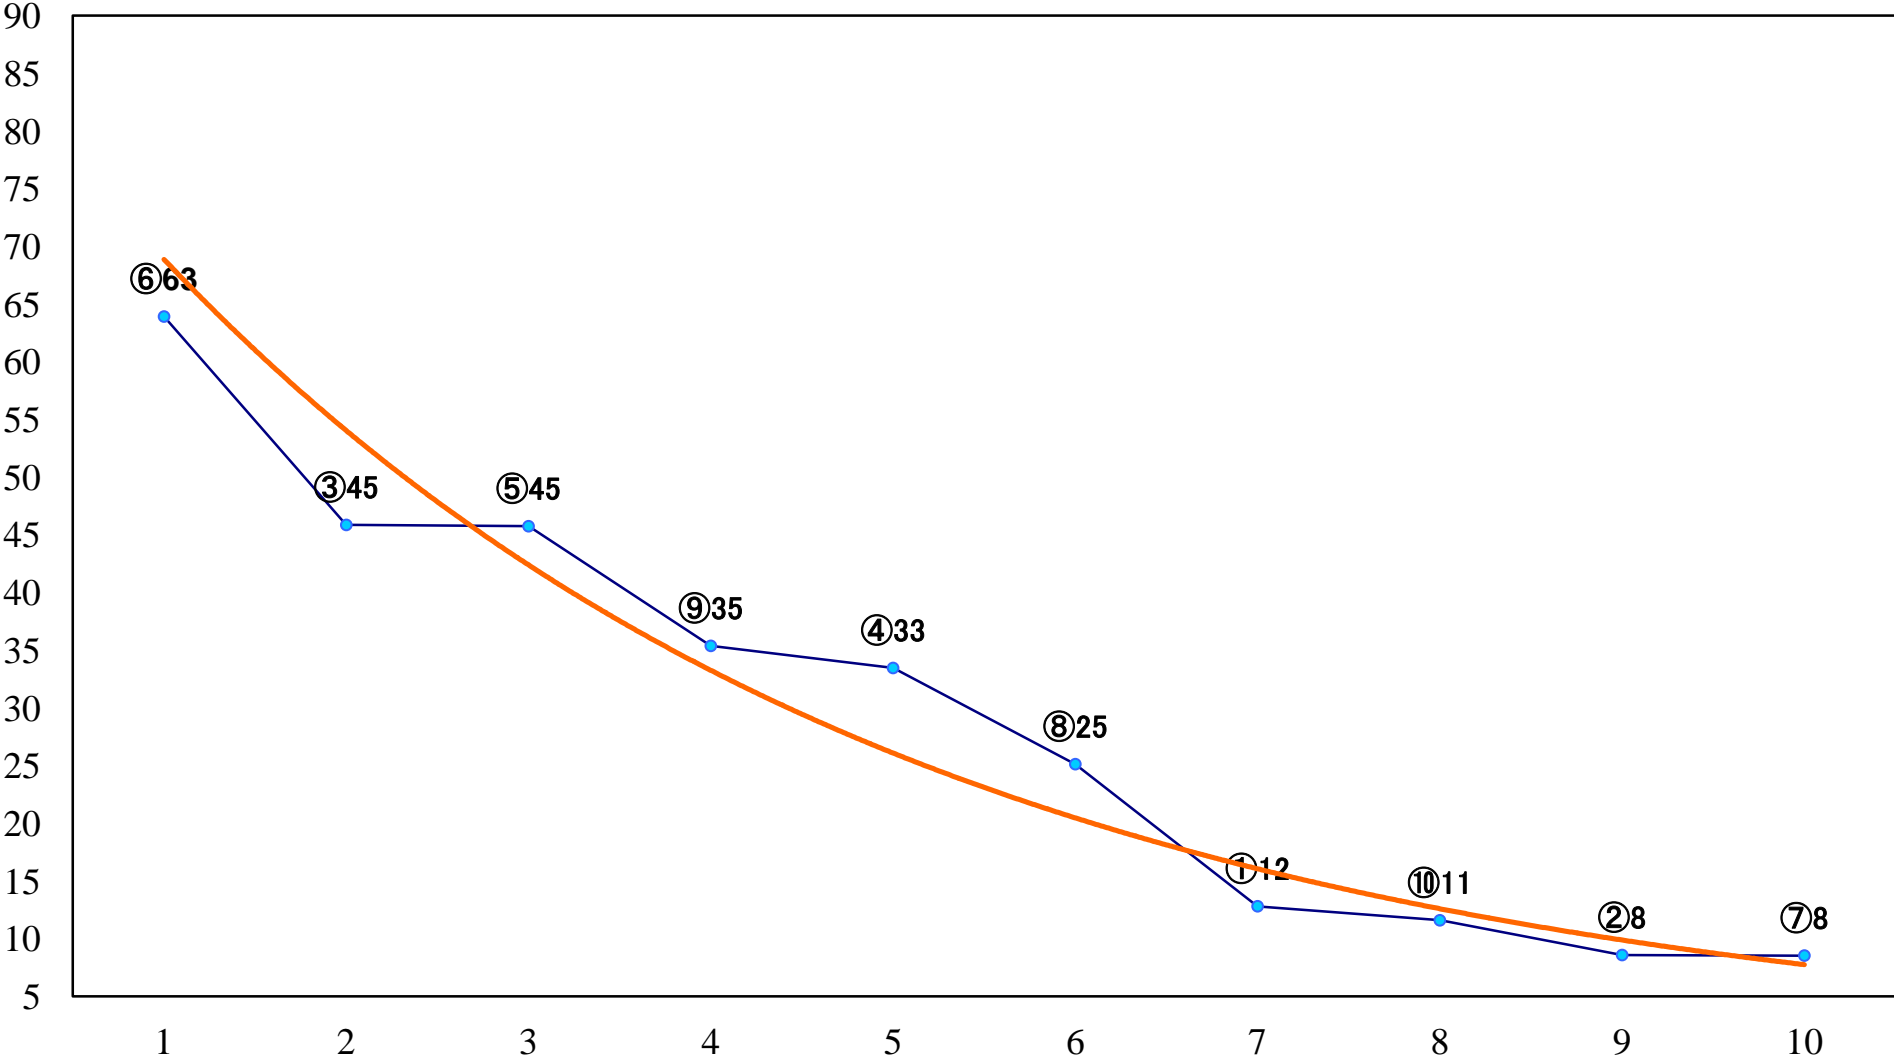

2023年03月14日(火) 船橋競馬 1R 14:40
C3六七 左1200mm

2023年03月14日(火) 船橋競馬 2R 15:10
C3六七 左1500mm

2023年03月14日(火) 船橋競馬 3R 15:40
3歳二 三 左1500mm

2023年03月14日(火) 船橋競馬 4R 16:15
3歳二 三 左1200mm

2023年03月14日(火) 船橋競馬 5R 16:50
C2二 三 左1200mm