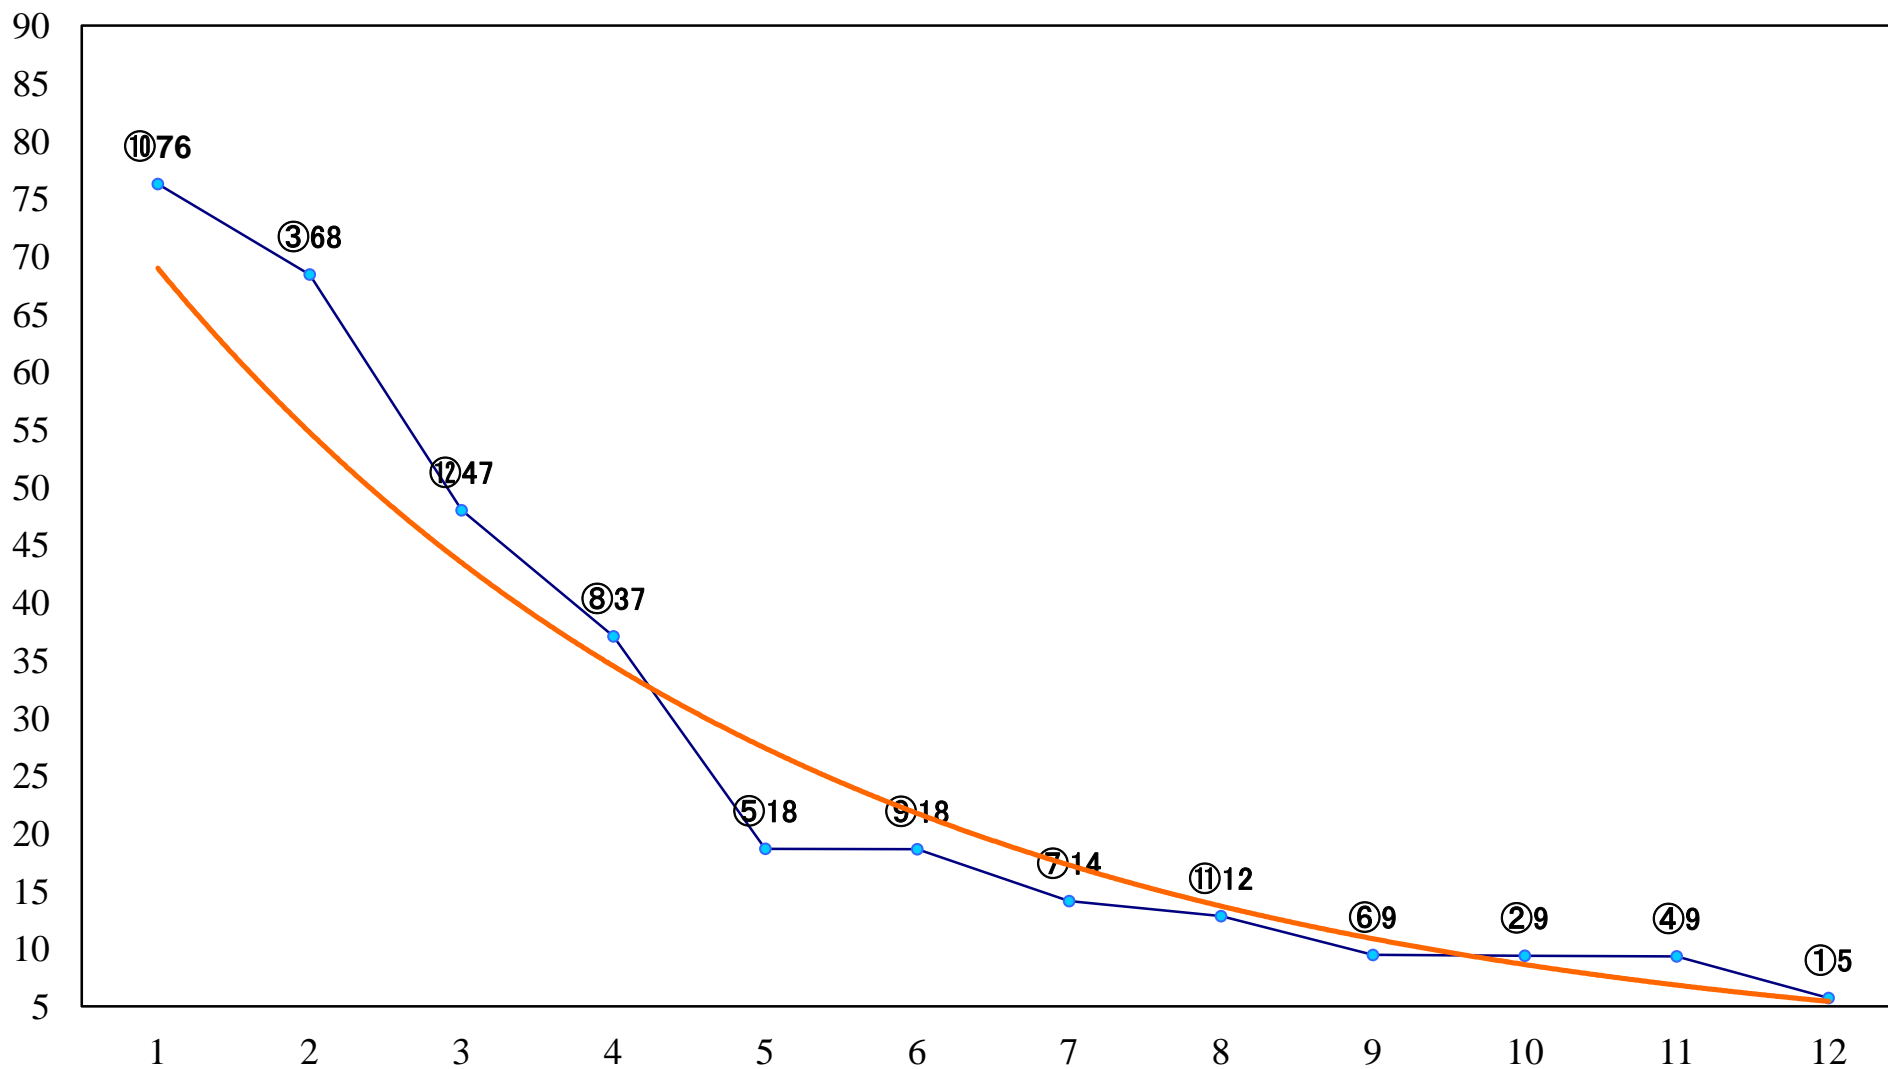

2023年03月14日(火) 船橋競馬 8R 18:25
がんばれ！関東の酪農応援in船C1三 四 左1500mm