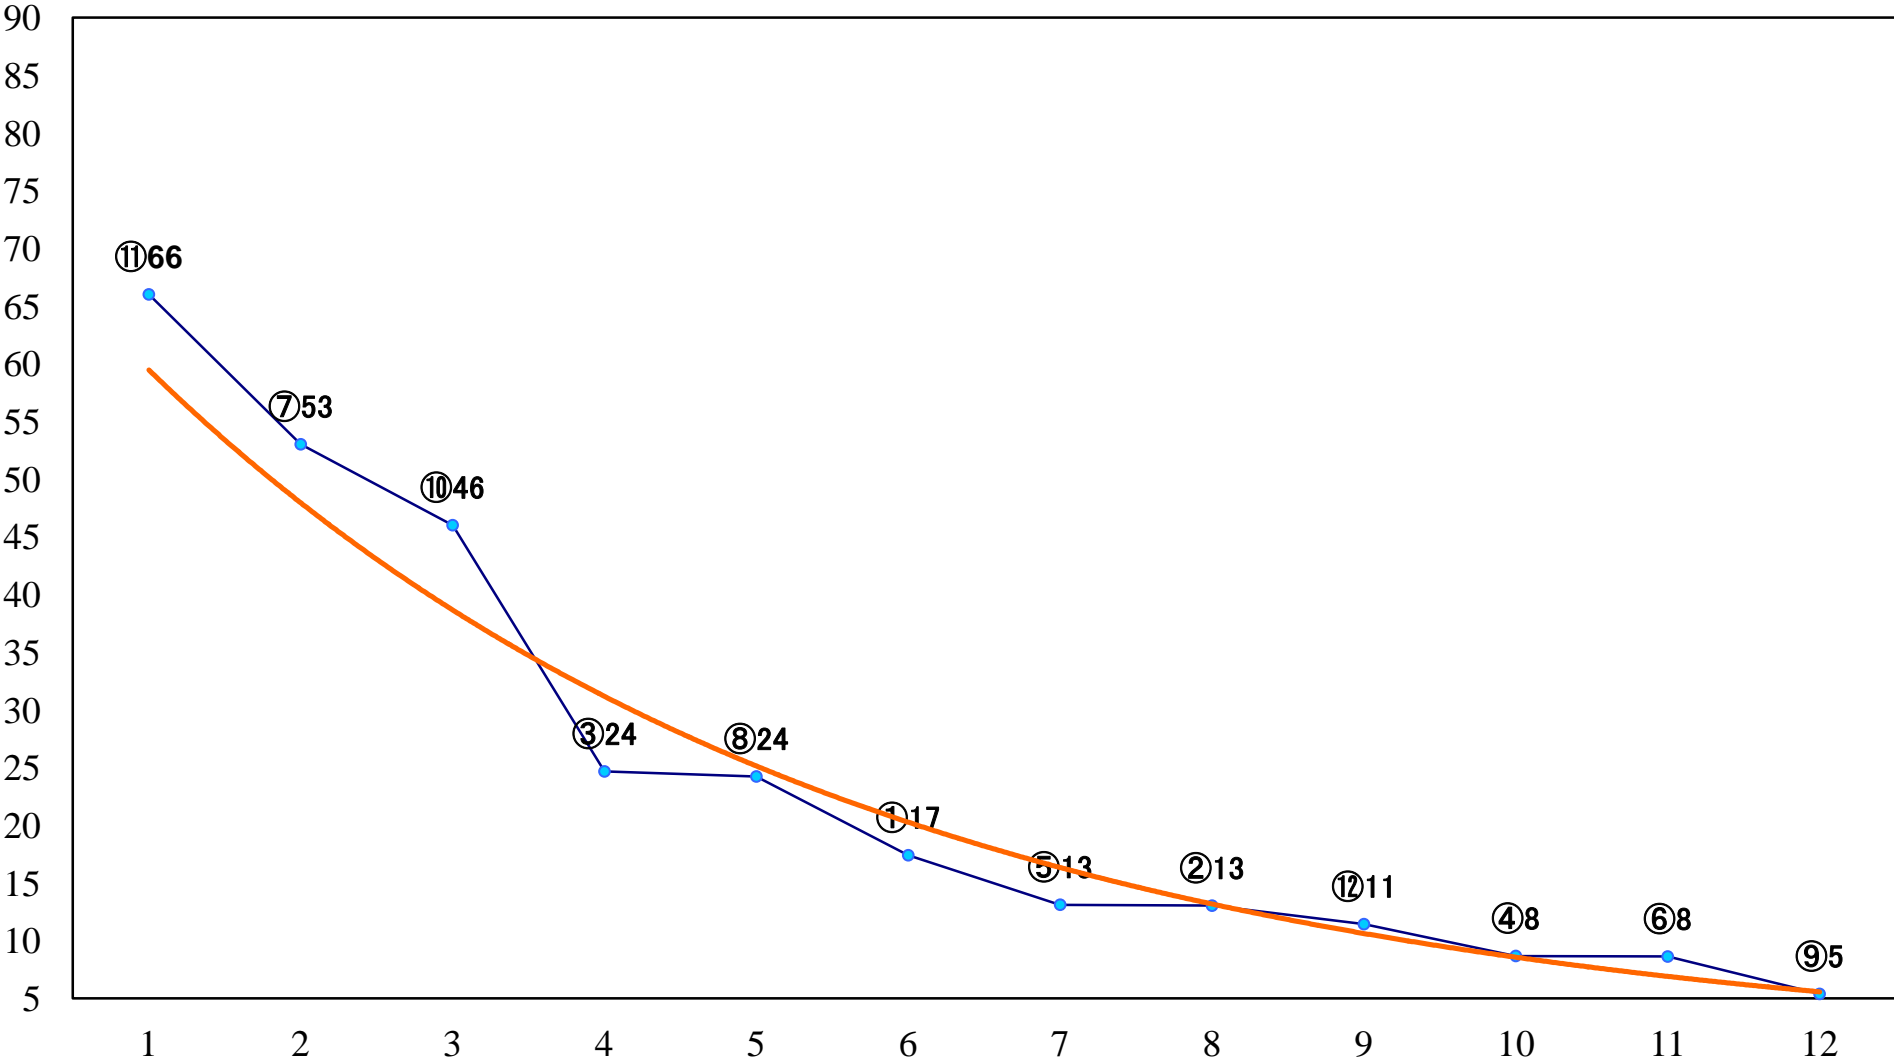

2023年03月14日(火) 船橋競馬 1R 14:40
C3六七 左1200mm

2023年03月14日(火) 船橋競馬 2R 15:10
C3六七 左1500mm

2023年03月14日(火) 船橋競馬 3R 15:40
3歳二 三 左1500mm

2023年03月14日(火) 船橋競馬 4R 16:15
3歳二 三 左1200mm

2023年03月14日(火) 船橋競馬 5R 16:50
C2二 三 左1200mm