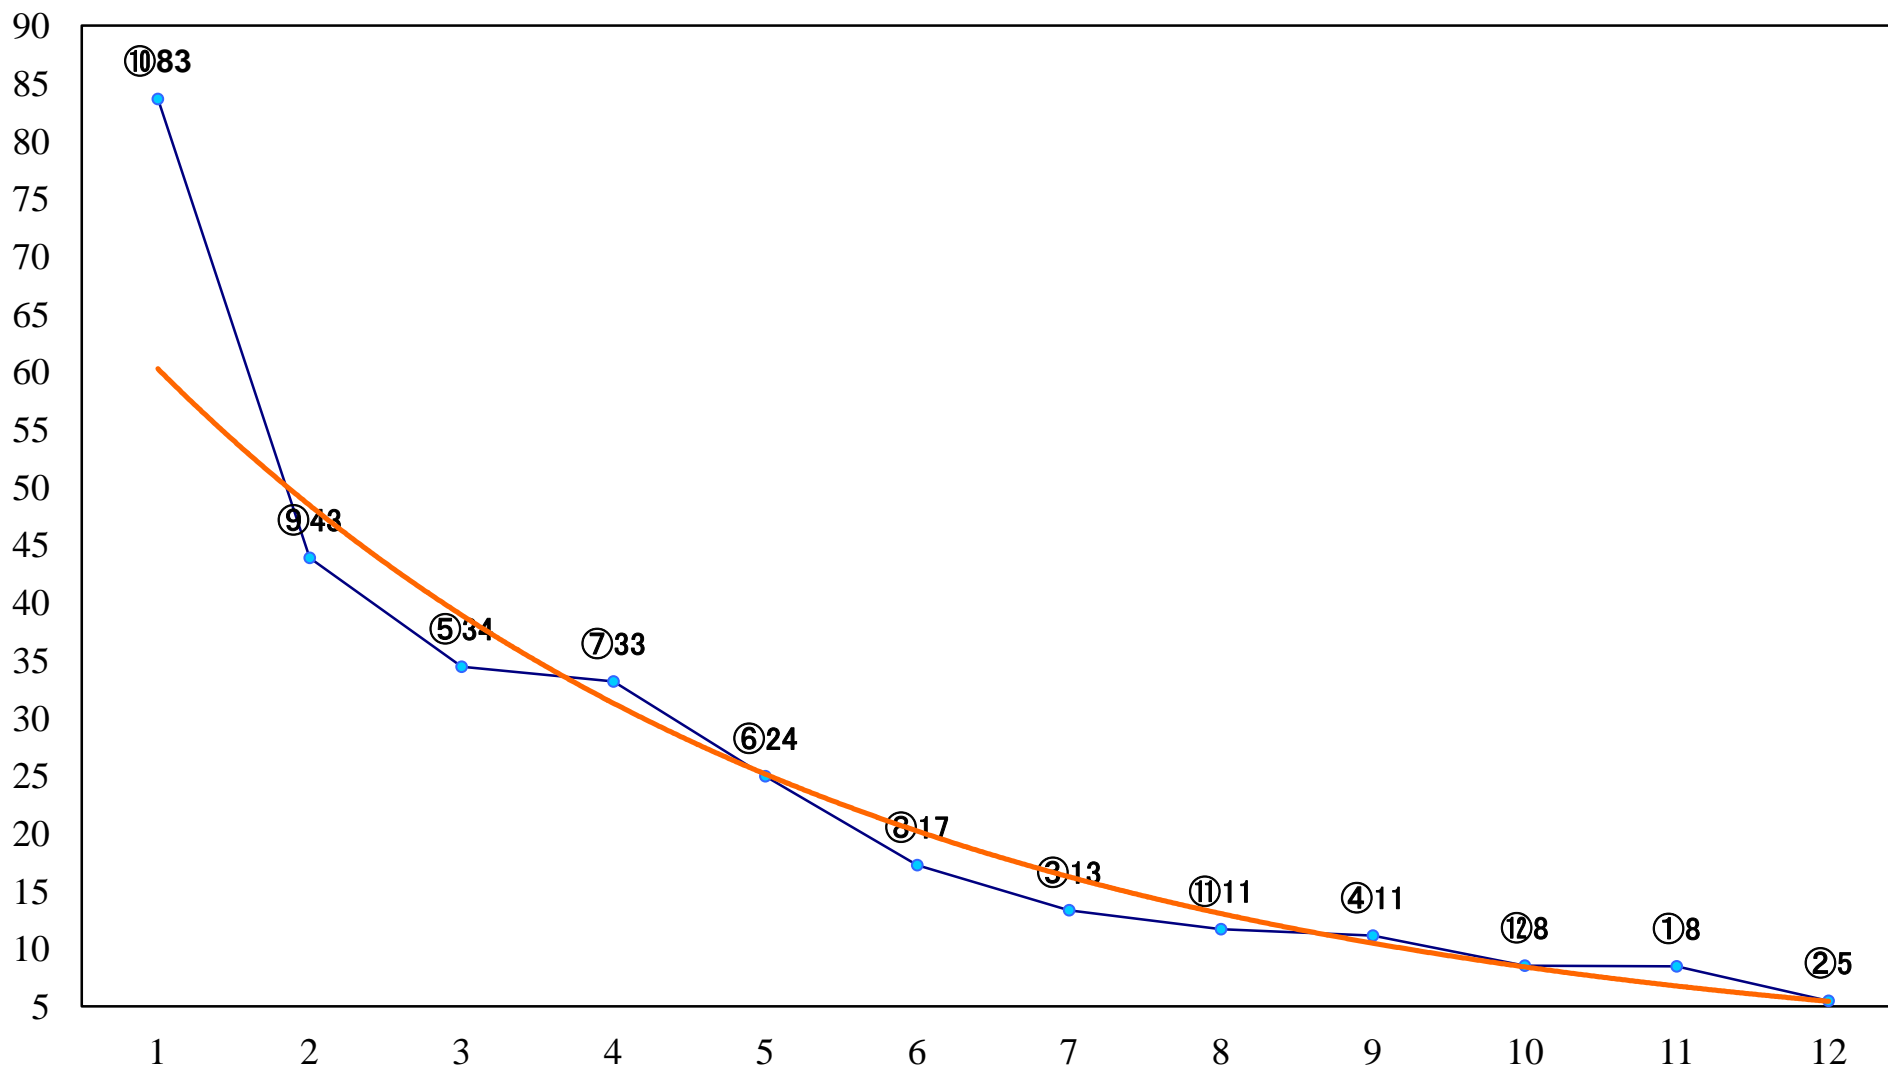

2023年03月14日(火) 船橋競馬 1R 14:40
C3六七 左1200mm

2023年03月14日(火) 船橋競馬 2R 15:10
C3六七 左1500mm

2023年03月14日(火) 船橋競馬 3R 15:40
3歳二 三 左1500mm

2023年03月14日(火) 船橋競馬 4R 16:15
3歳二 三 左1200mm

2023年03月14日(火) 船橋競馬 5R 16:50
C2二 三 左1200mm