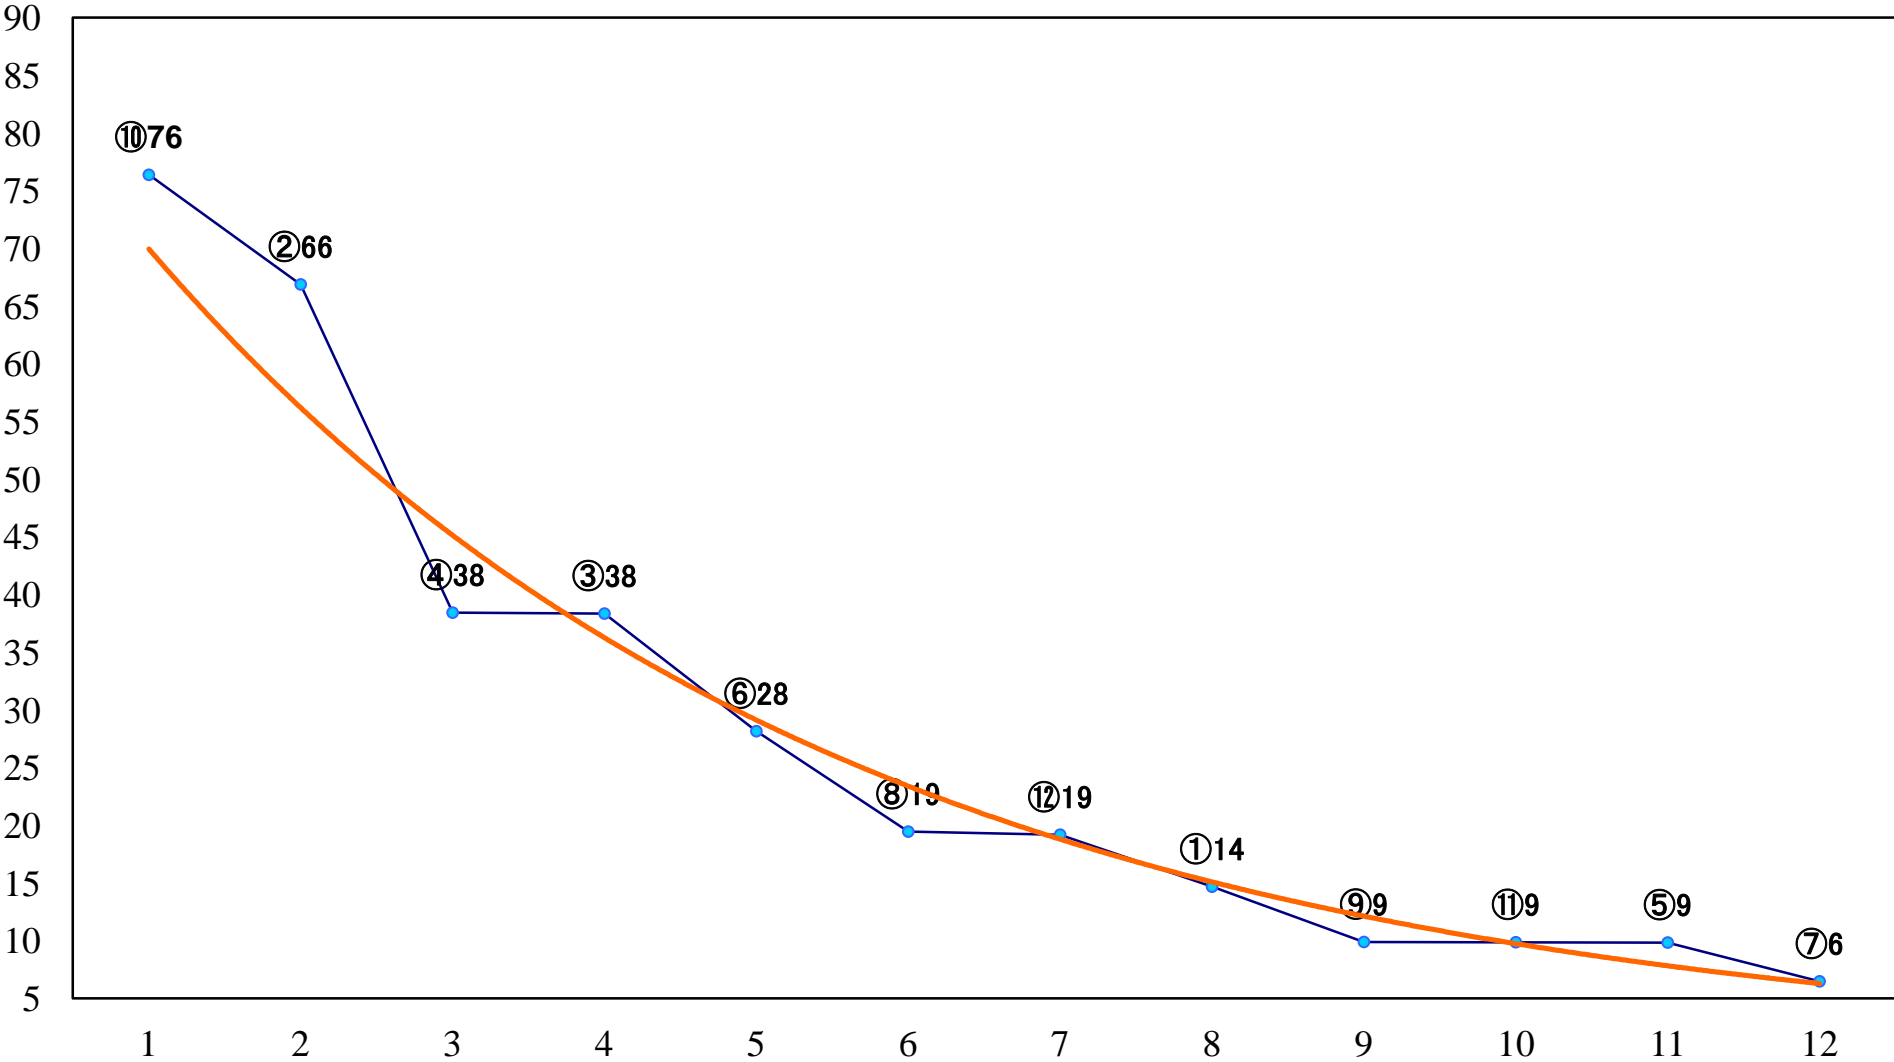

2023年03月14日(火) 船橋競馬 10R 19:35
マーチスプリントB3選抜馬イ 左1200mm

2023年03月14日(火) 船橋競馬 11R 20:10
早春賞A2 左1700mm

2023年03月14日(火) 船橋競馬 12R 20:50
ホワイトデー特別C2選抜馬 左1800mm