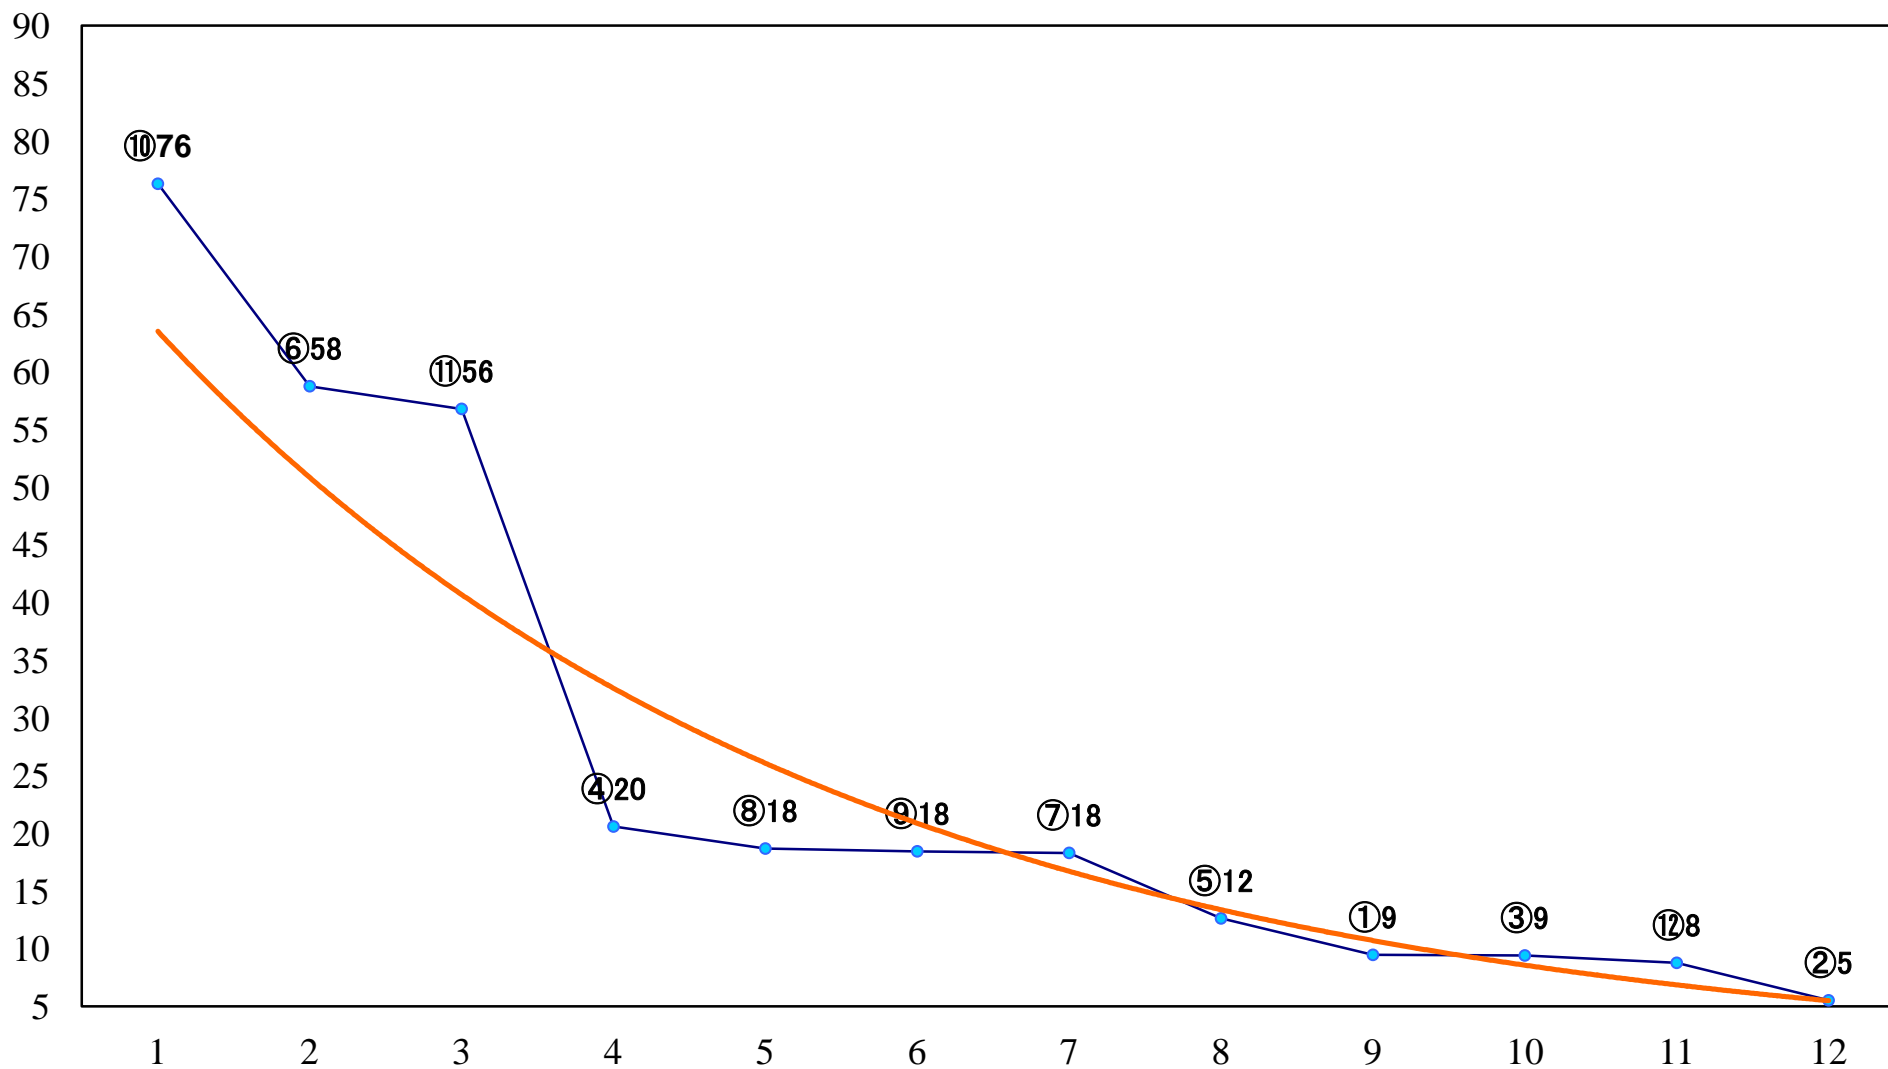

2023年03月14日(火) 船橋競馬 6R 17:20
馬い！淡路の新玉ねぎ食べてやC2ニ 三 左1500mm