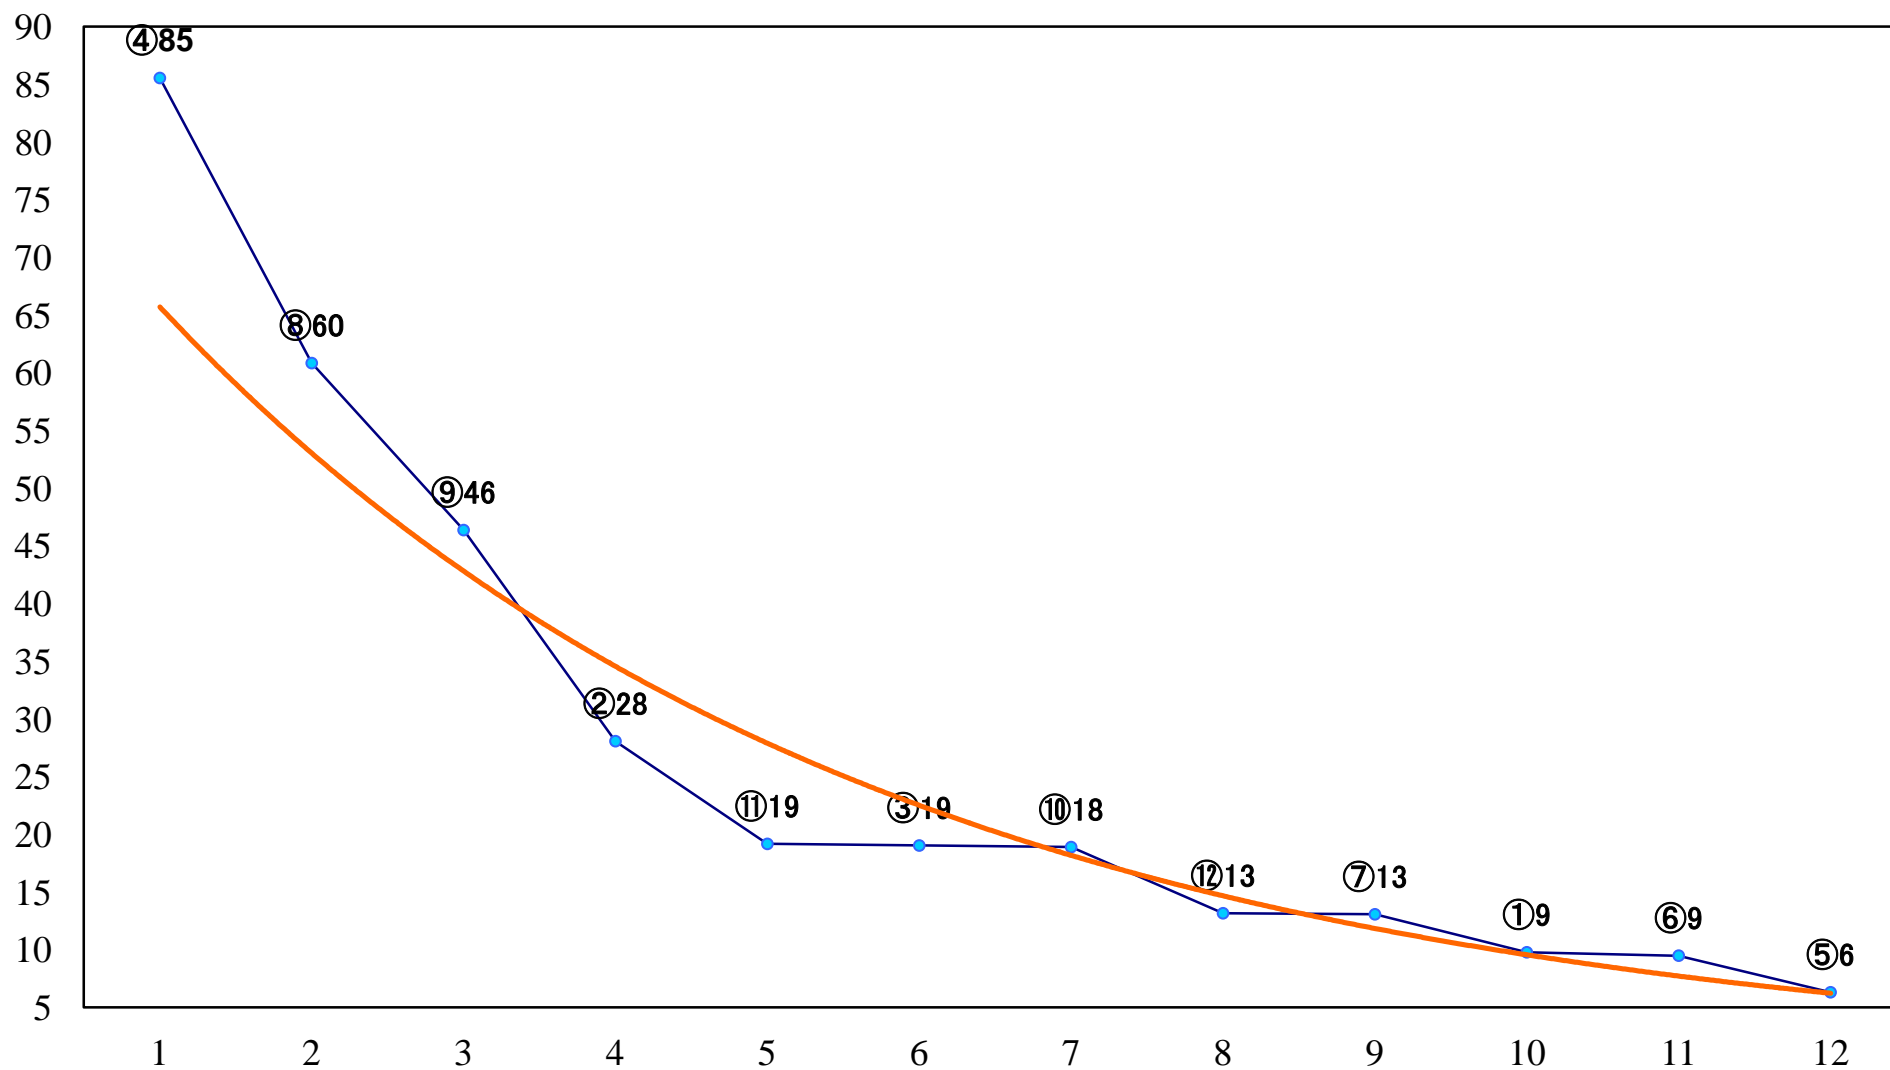

2023年03月14日(火) 船橋競馬 7R 17:50
ダニマルカップC1三 四 左1200mm