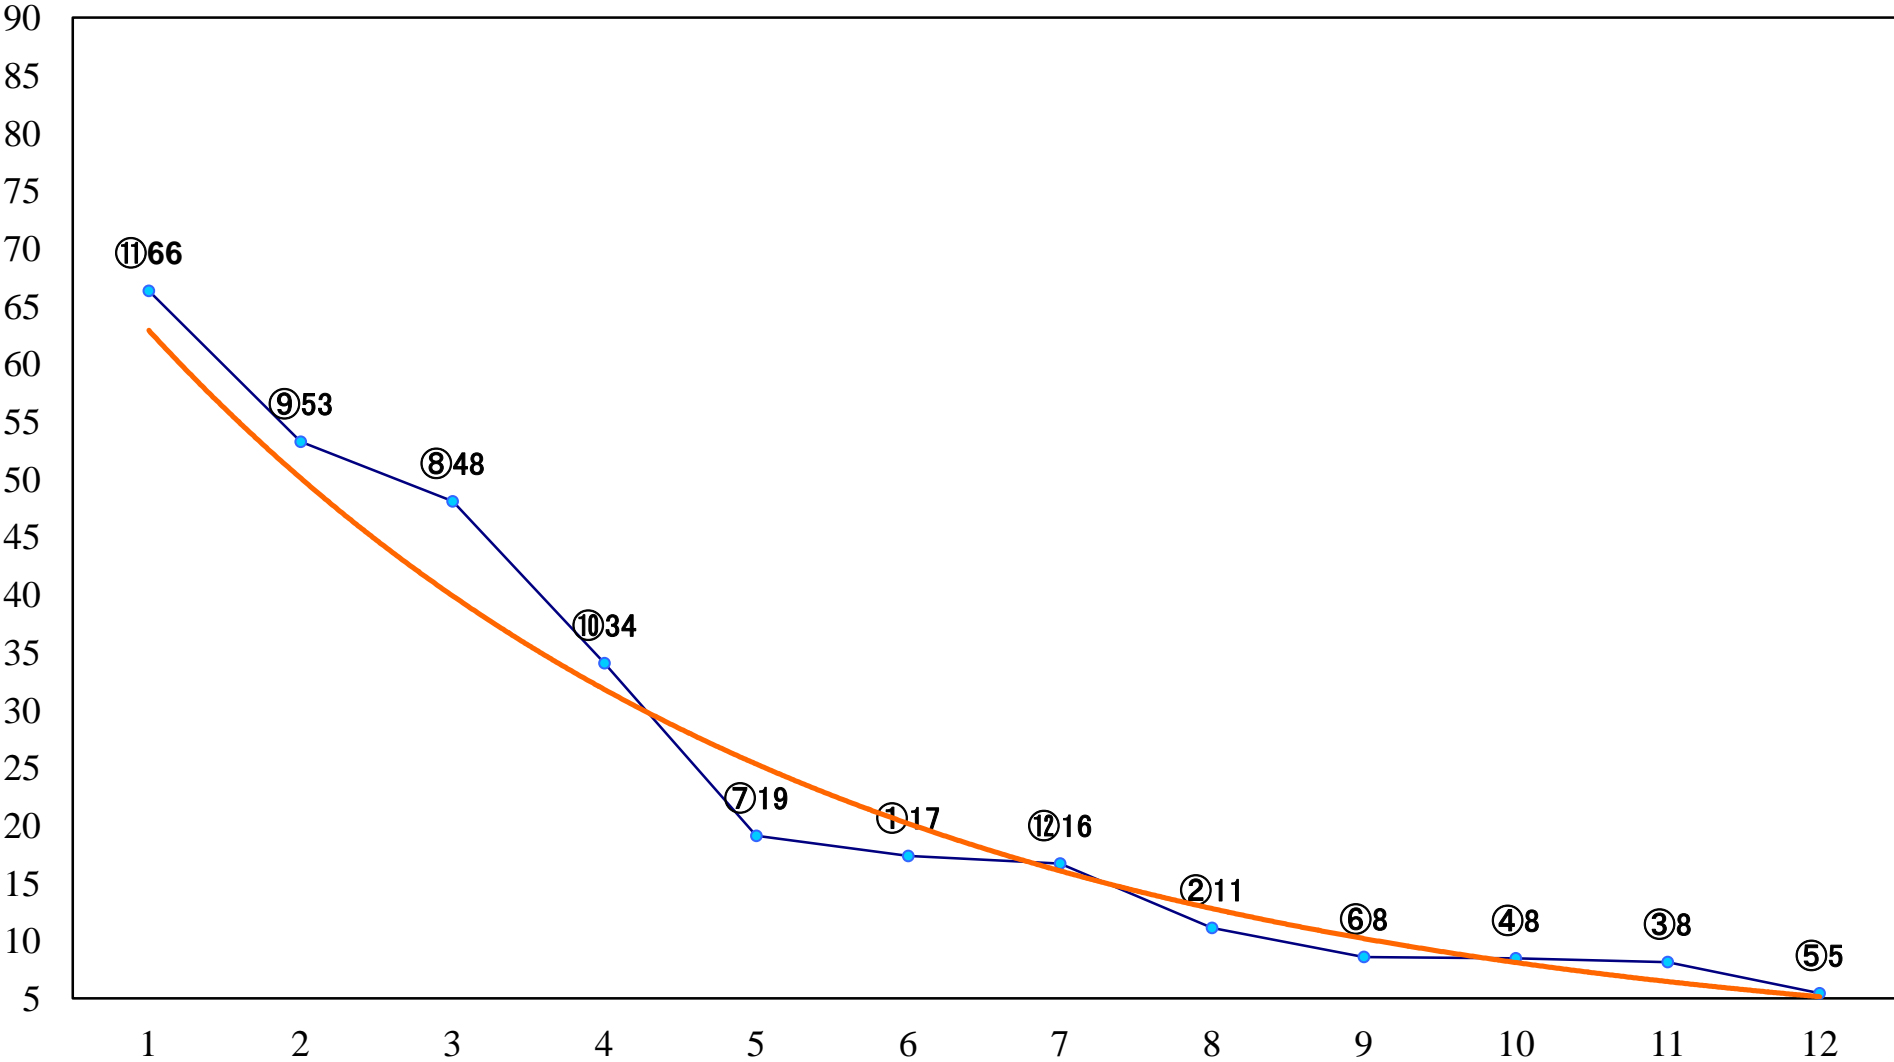

2023年03月14日(火) 船橋競馬 1R 14:40
C3六七 左1200mm

2023年03月14日(火) 船橋競馬 2R 15:10
C3六七 左1500mm

2023年03月14日(火) 船橋競馬 3R 15:40
3歳二 三 左1500mm

2023年03月14日(火) 船橋競馬 4R 16:15
3歳二 三 左1200mm

2023年03月14日(火) 船橋競馬 5R 16:50
C2二 三 左1200mm