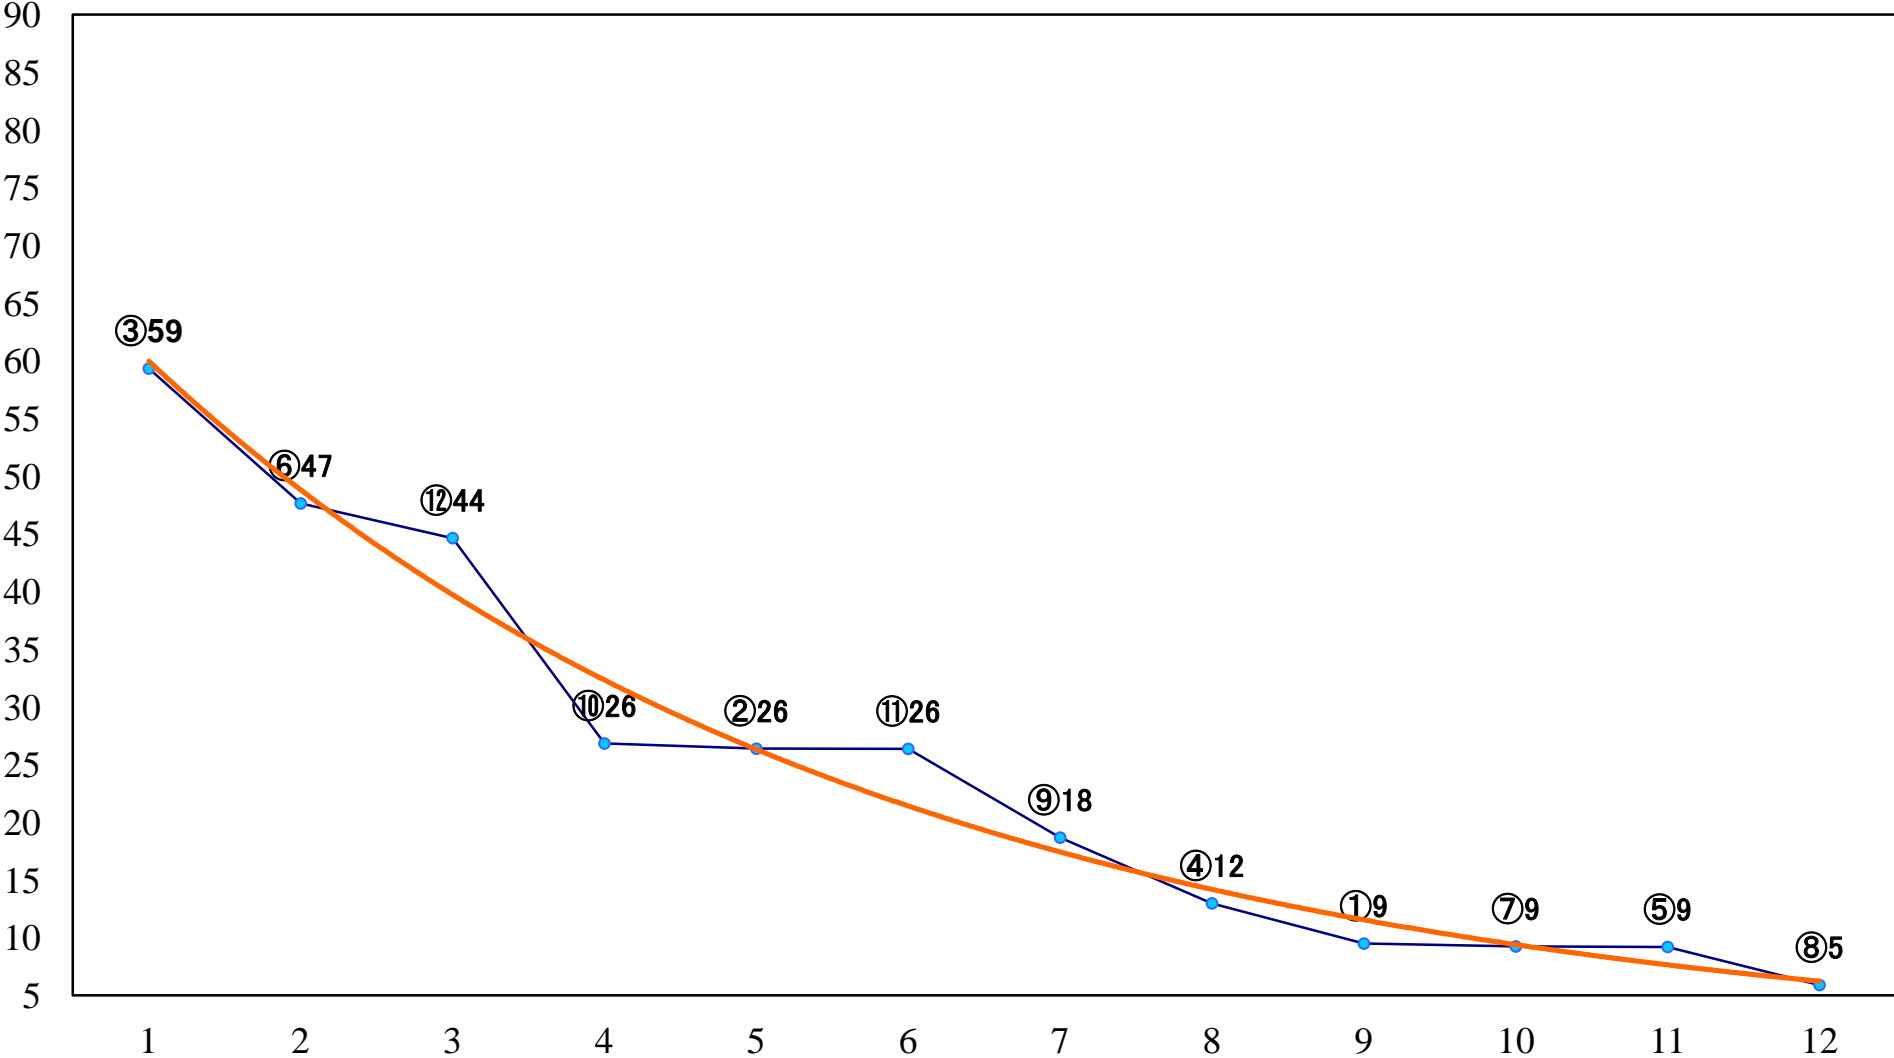

2023年03月14日(火) 船橋競馬 1R 14:40
C3六七 左1200mm

2023年03月14日(火) 船橋競馬 2R 15:10
C3六七 左1500mm

2023年03月14日(火) 船橋競馬 3R 15:40
3歳二 三 左1500mm

2023年03月14日(火) 船橋競馬 4R 16:15
3歳二 三 左1200mm

2023年03月14日(火) 船橋競馬 5R 16:50
C2二 三 左1200mm