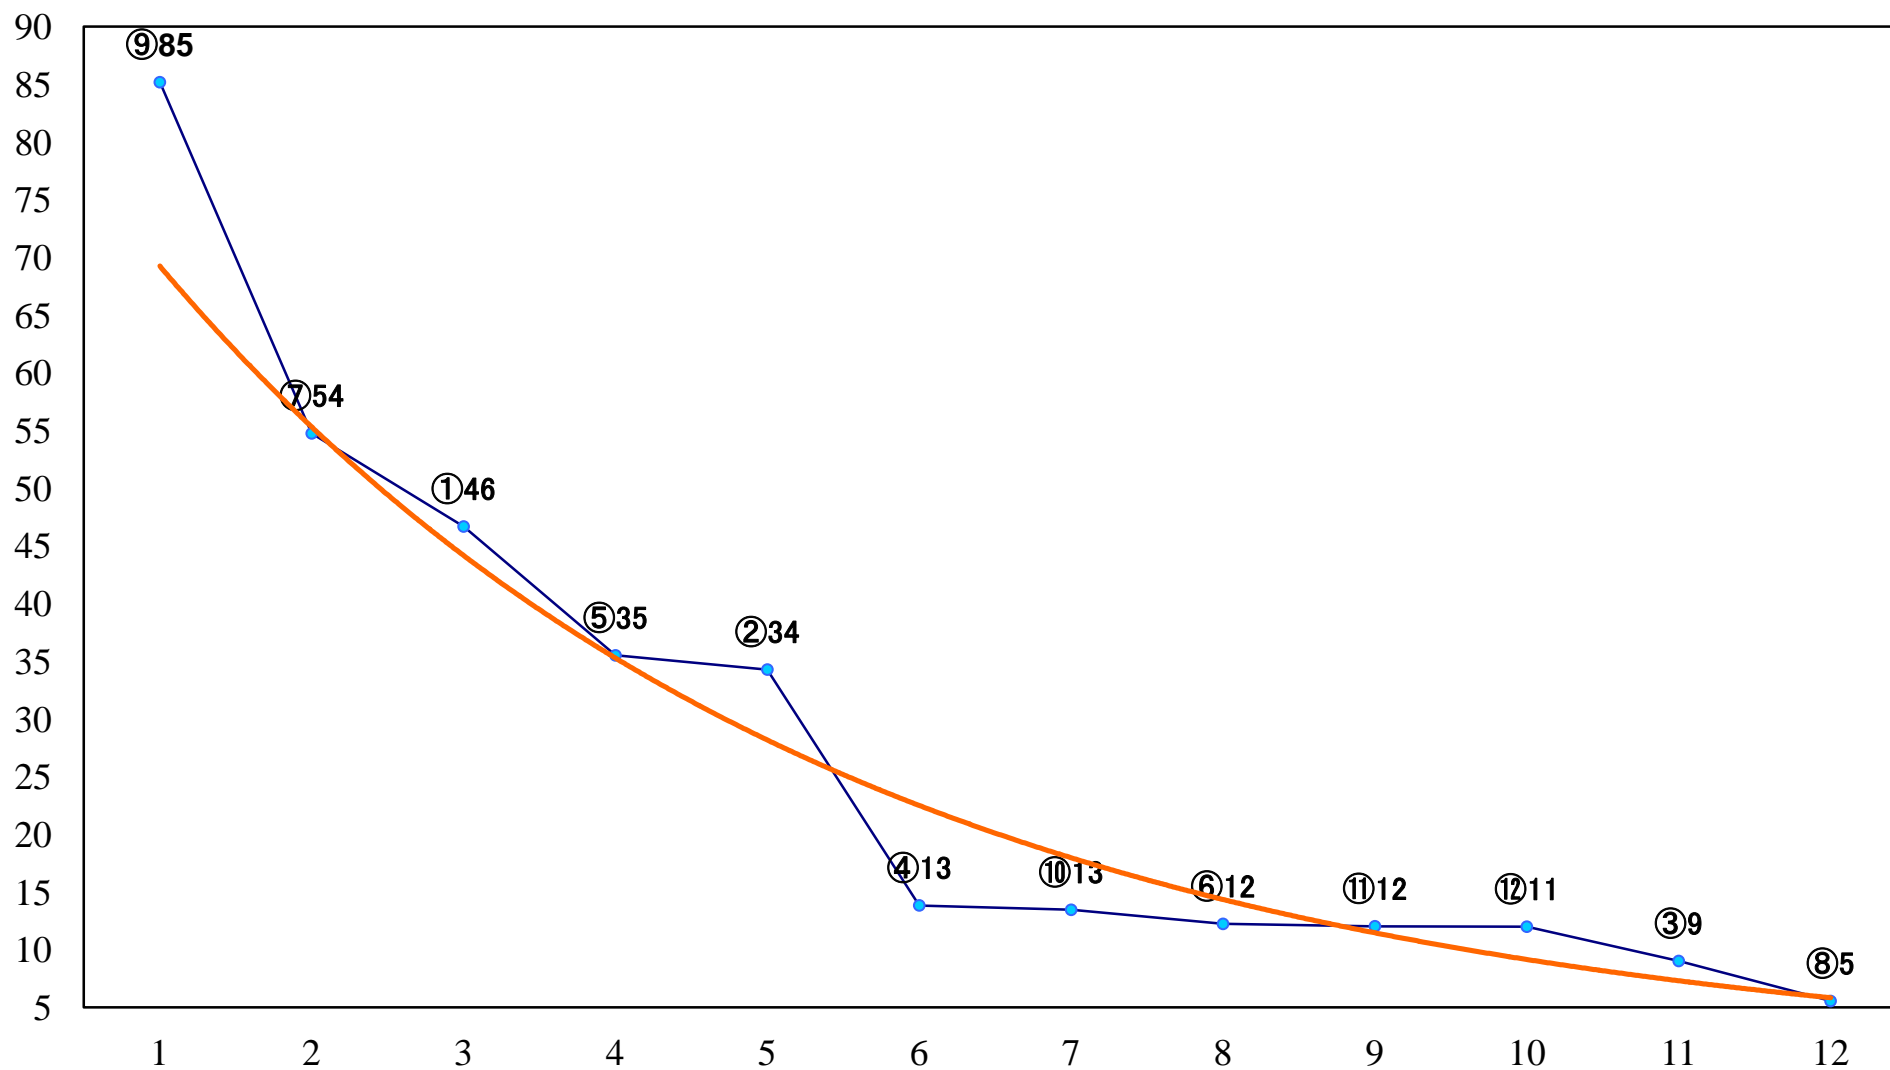

2023年03月17日(金) 船橋競馬 7R 17:50
馬い！熊本阿蘇ニンニク発売記念C2八 左1500mm