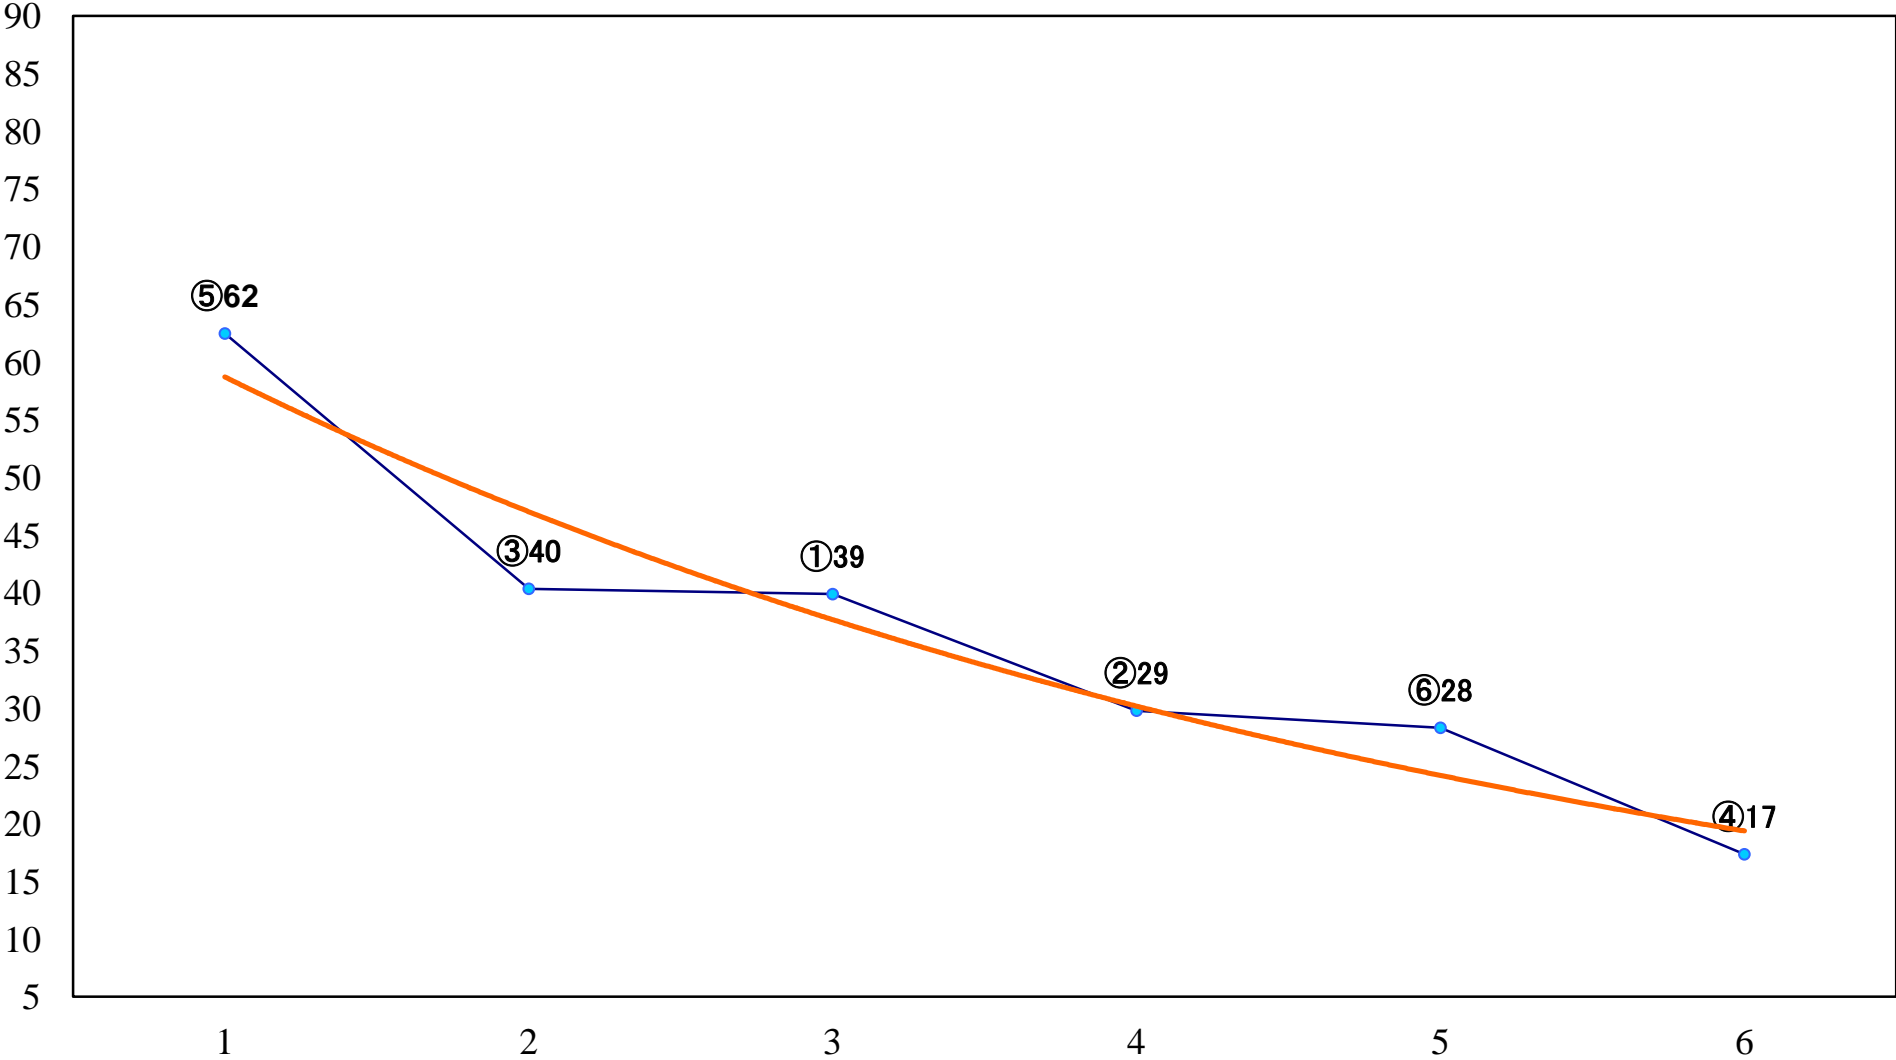

2023年03月17日(金) 船橋競馬 1R 14:40  
3歳未出走ア 左1200mm

2023年03月17日(金) 船橋競馬 2R 15:10  
3歳未出走イ 左1200mm

2023年03月17日(金) 船橋競馬 3R 15:40  
3歳九 左1200mm

2023年03月17日(金) 船橋競馬 4R 16:15  
C3二 三 左1200mm

2023年03月17日(金) 船橋競馬 5R 16:45  
C3二 三 左1500mm