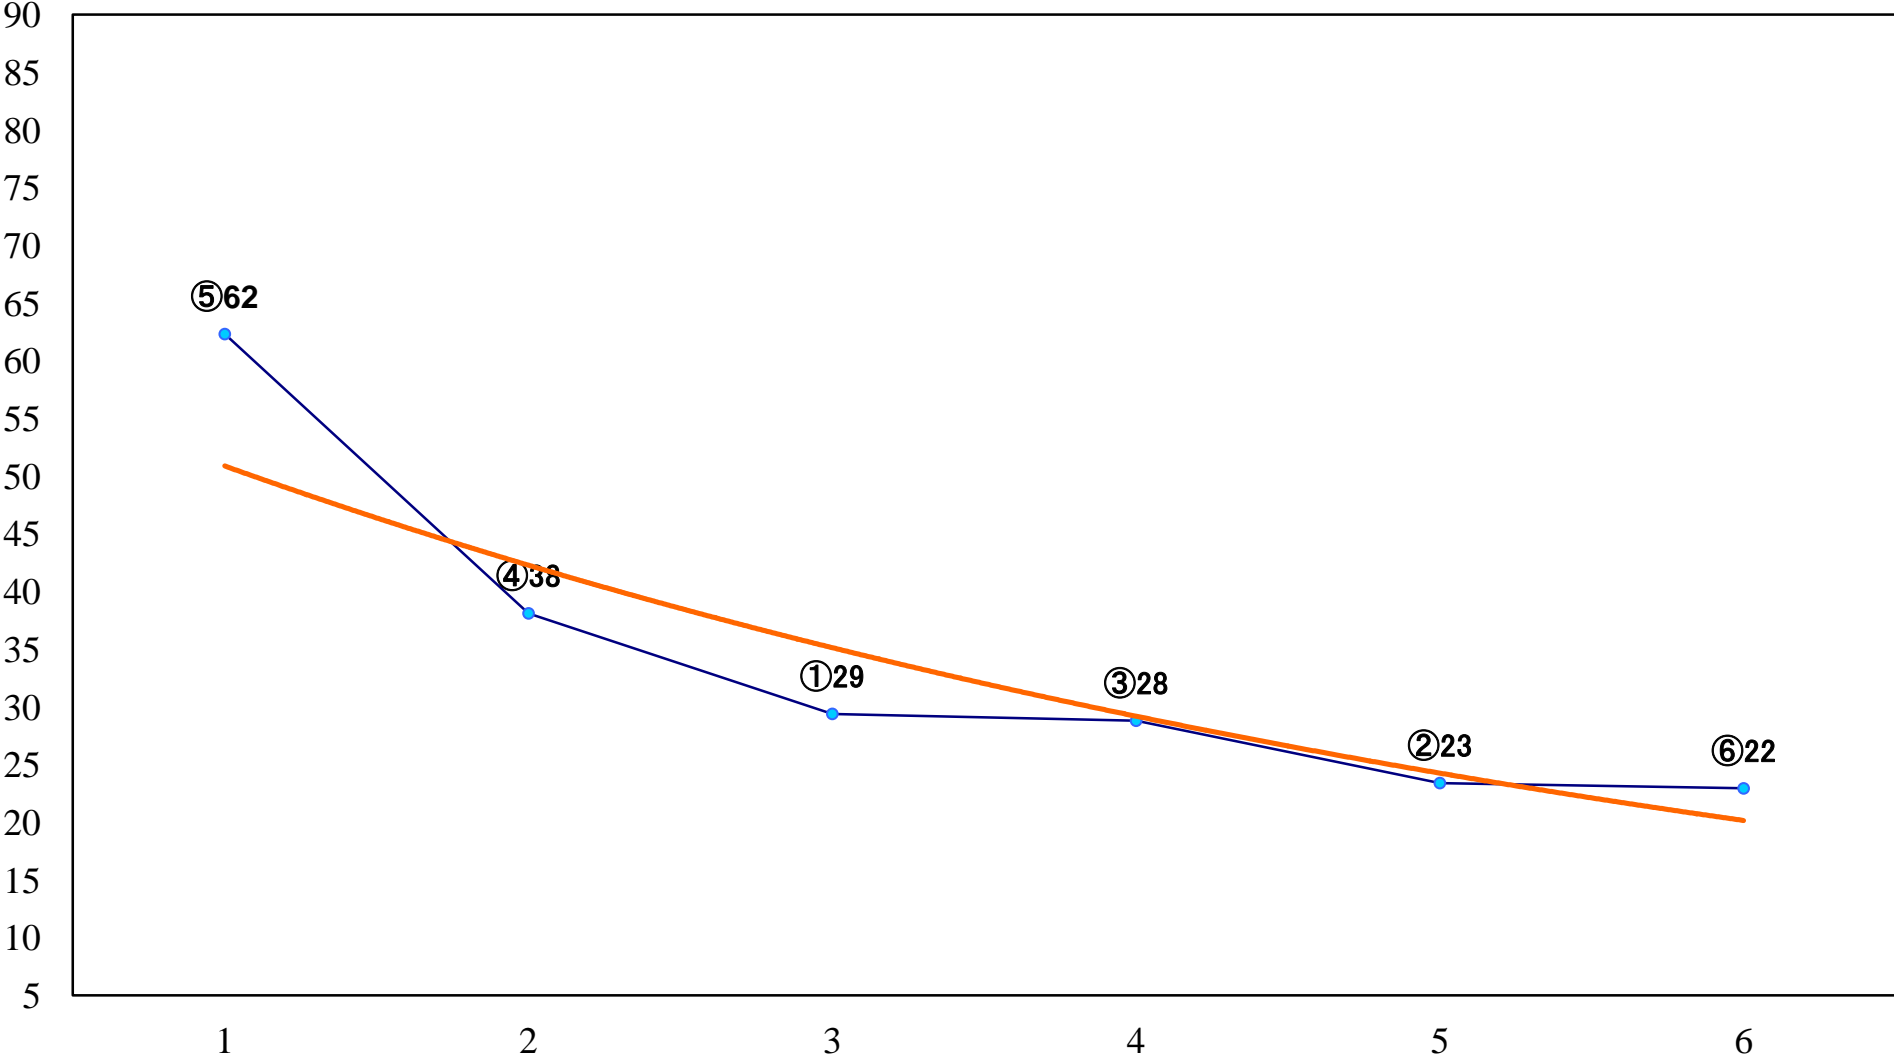

2023年03月17日(金) 船橋競馬 1R 14:40  
3歳未出走ア 左1200mm

2023年03月17日(金) 船橋競馬 2R 15:10  
3歳未出走イ 左1200mm

2023年03月17日(金) 船橋競馬 3R 15:40  
3歳九 左1200mm

2023年03月17日(金) 船橋競馬 4R 16:15  
C3二 三 左1200mm

2023年03月17日(金) 船橋競馬 5R 16:45  
C3二 三 左1500mm