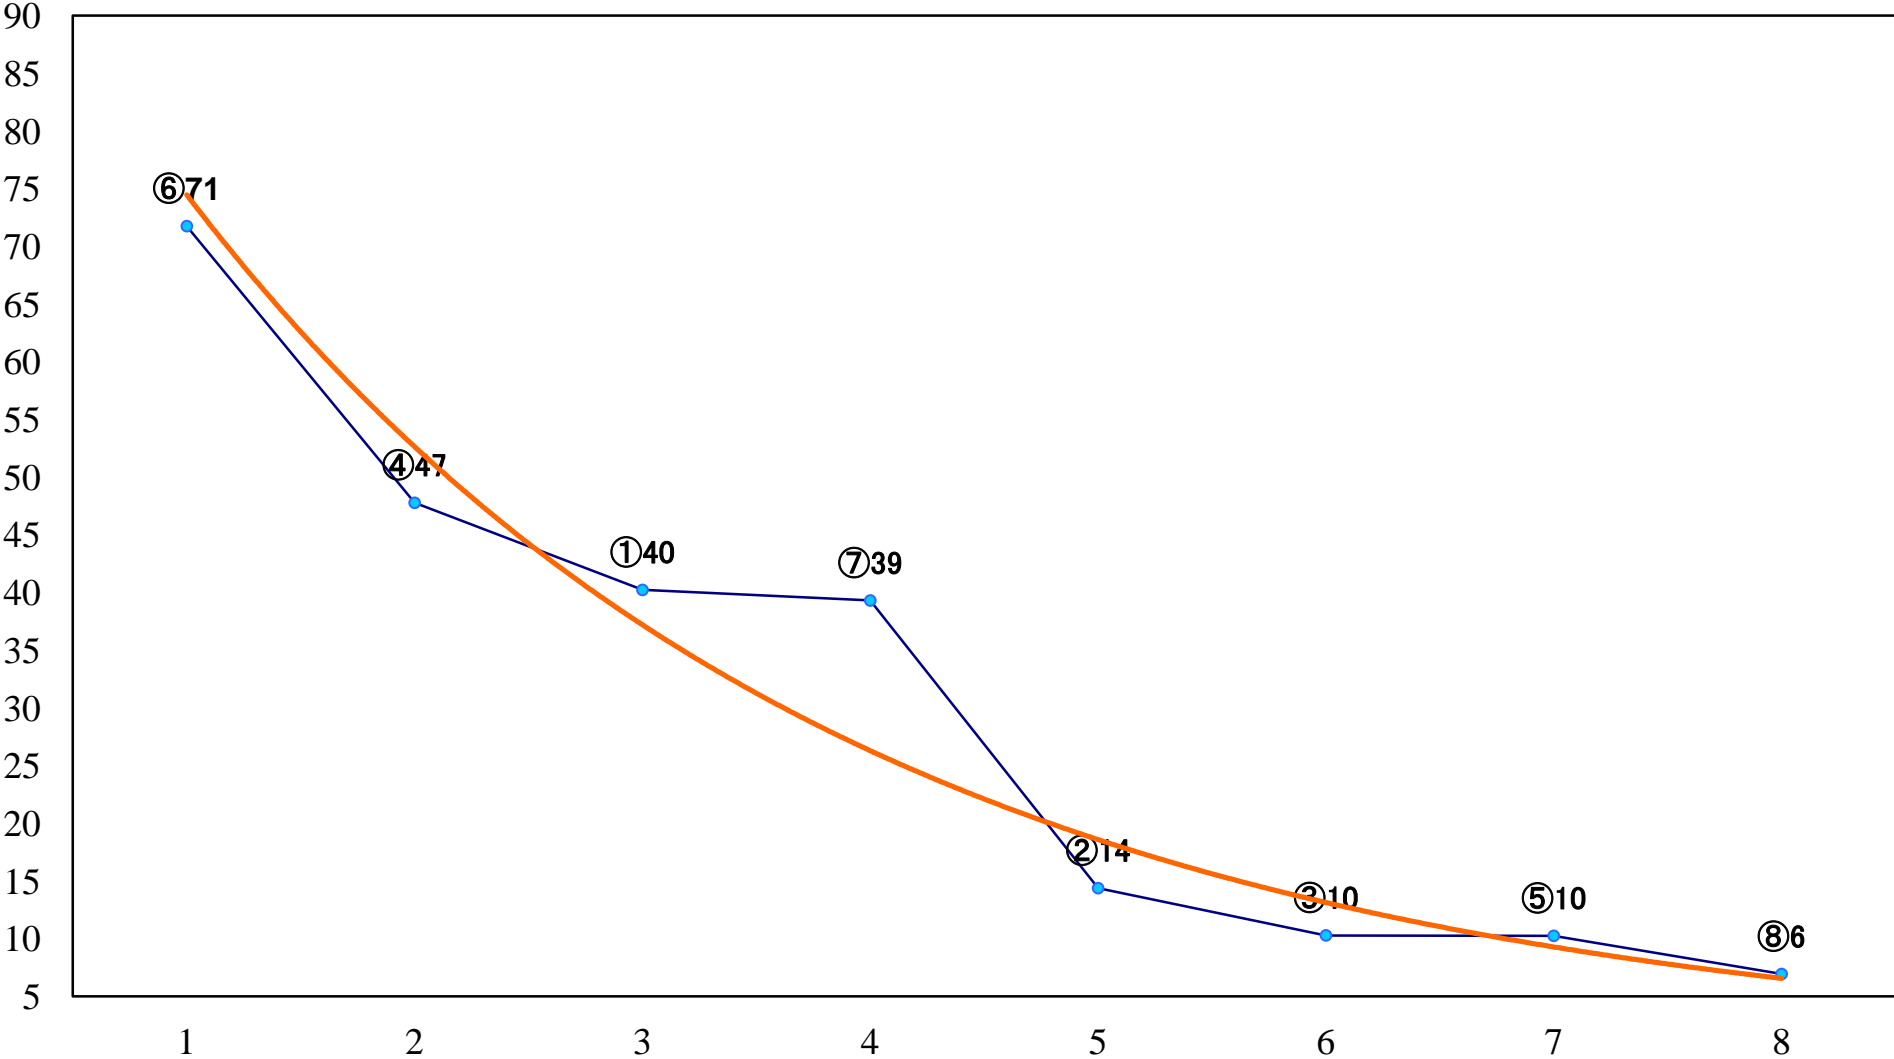

2023年03月17日(金) 船橋競馬 1R 14:40  
3歳未出走ア 左1200mm

2023年03月17日(金) 船橋競馬 2R 15:10  
3歳未出走イ 左1200mm

2023年03月17日(金) 船橋競馬 3R 15:40  
3歳九 左1200mm

2023年03月17日(金) 船橋競馬 4R 16:15  
C3二 三 左1200mm

2023年03月17日(金) 船橋競馬 5R 16:45  
C3二 三 左1500mm