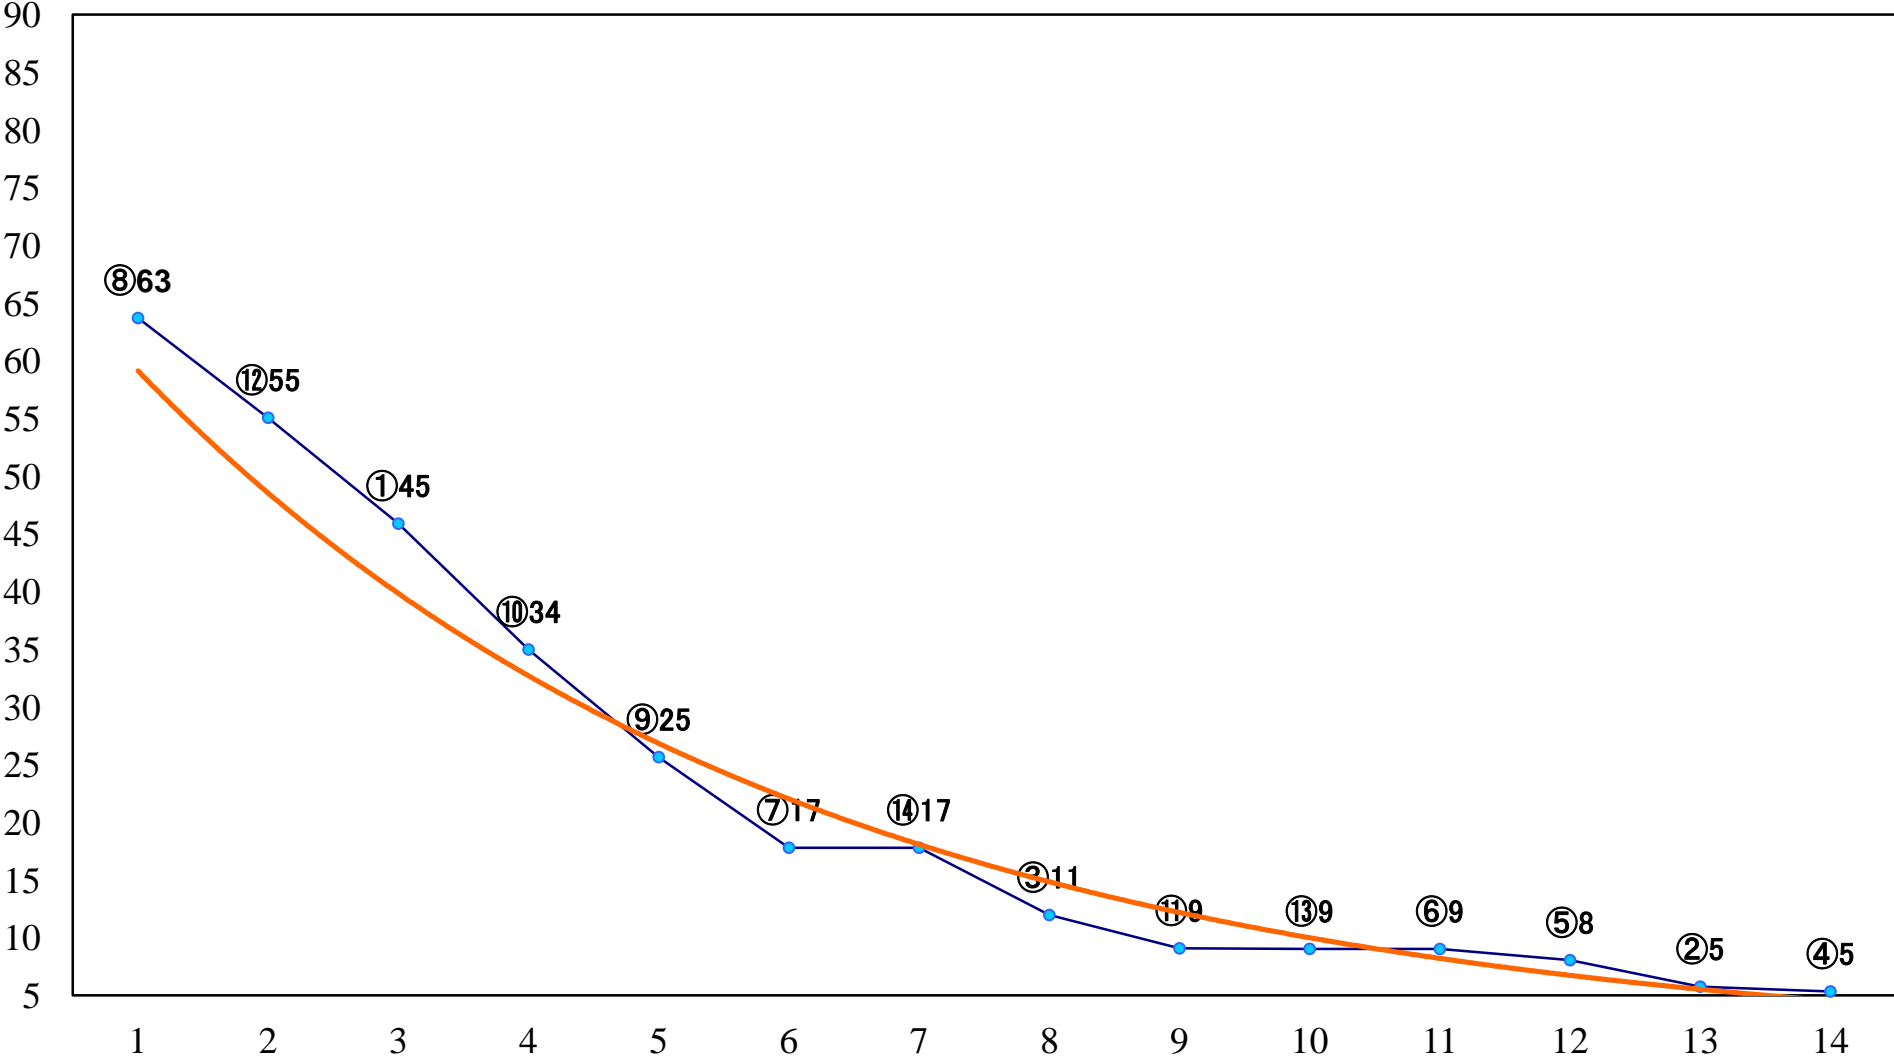

2023年03月17日(金) 船橋競馬 6R 17:15
ルピナス賞C3選抜馬 左1800mm