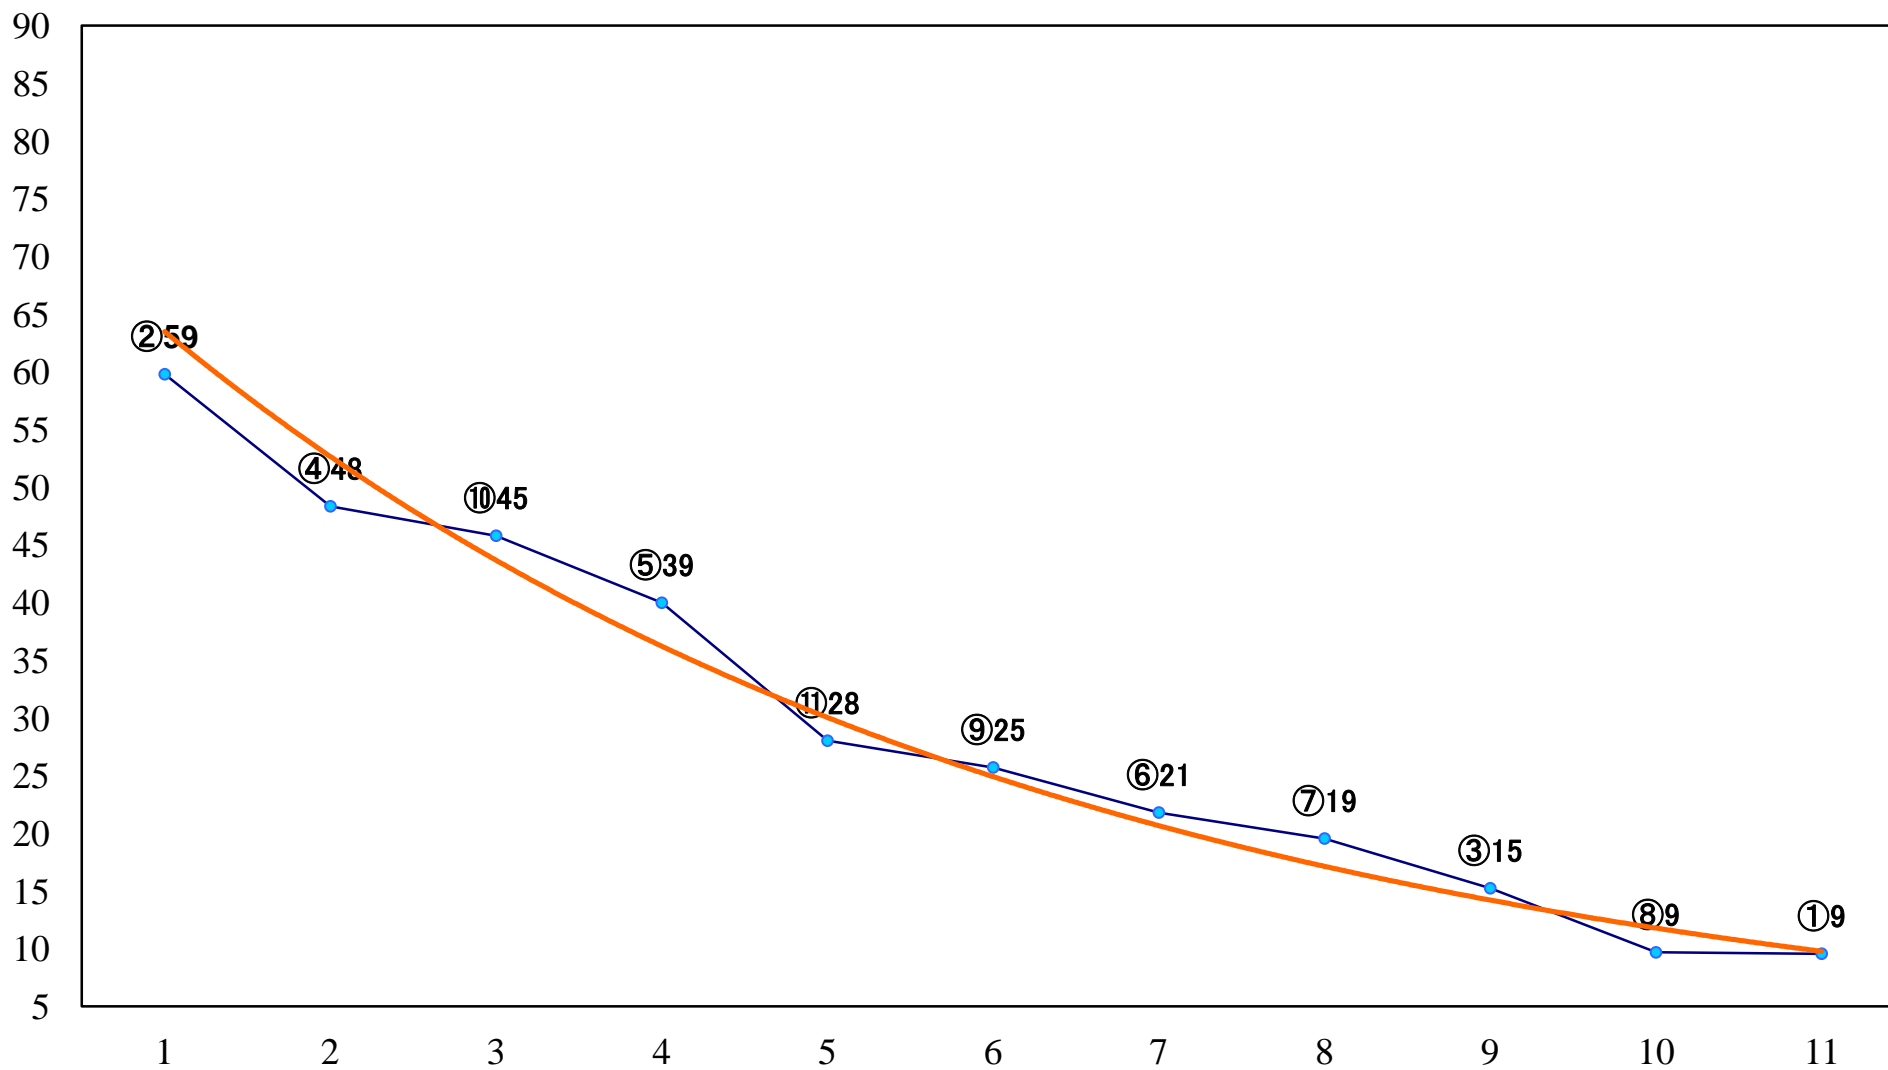

2023年03月17日(金) 船橋競馬 10R 19:30  
春疾風スプリントB1B2選抜馬 左1200mm

2023年03月17日(金) 船橋競馬 11R 20:05  
雪柳スプリントA2以下選抜馬 左1200mm

2023年03月17日(金) 船橋競馬 12R 20:50  
春興賞C1一 左1600mm