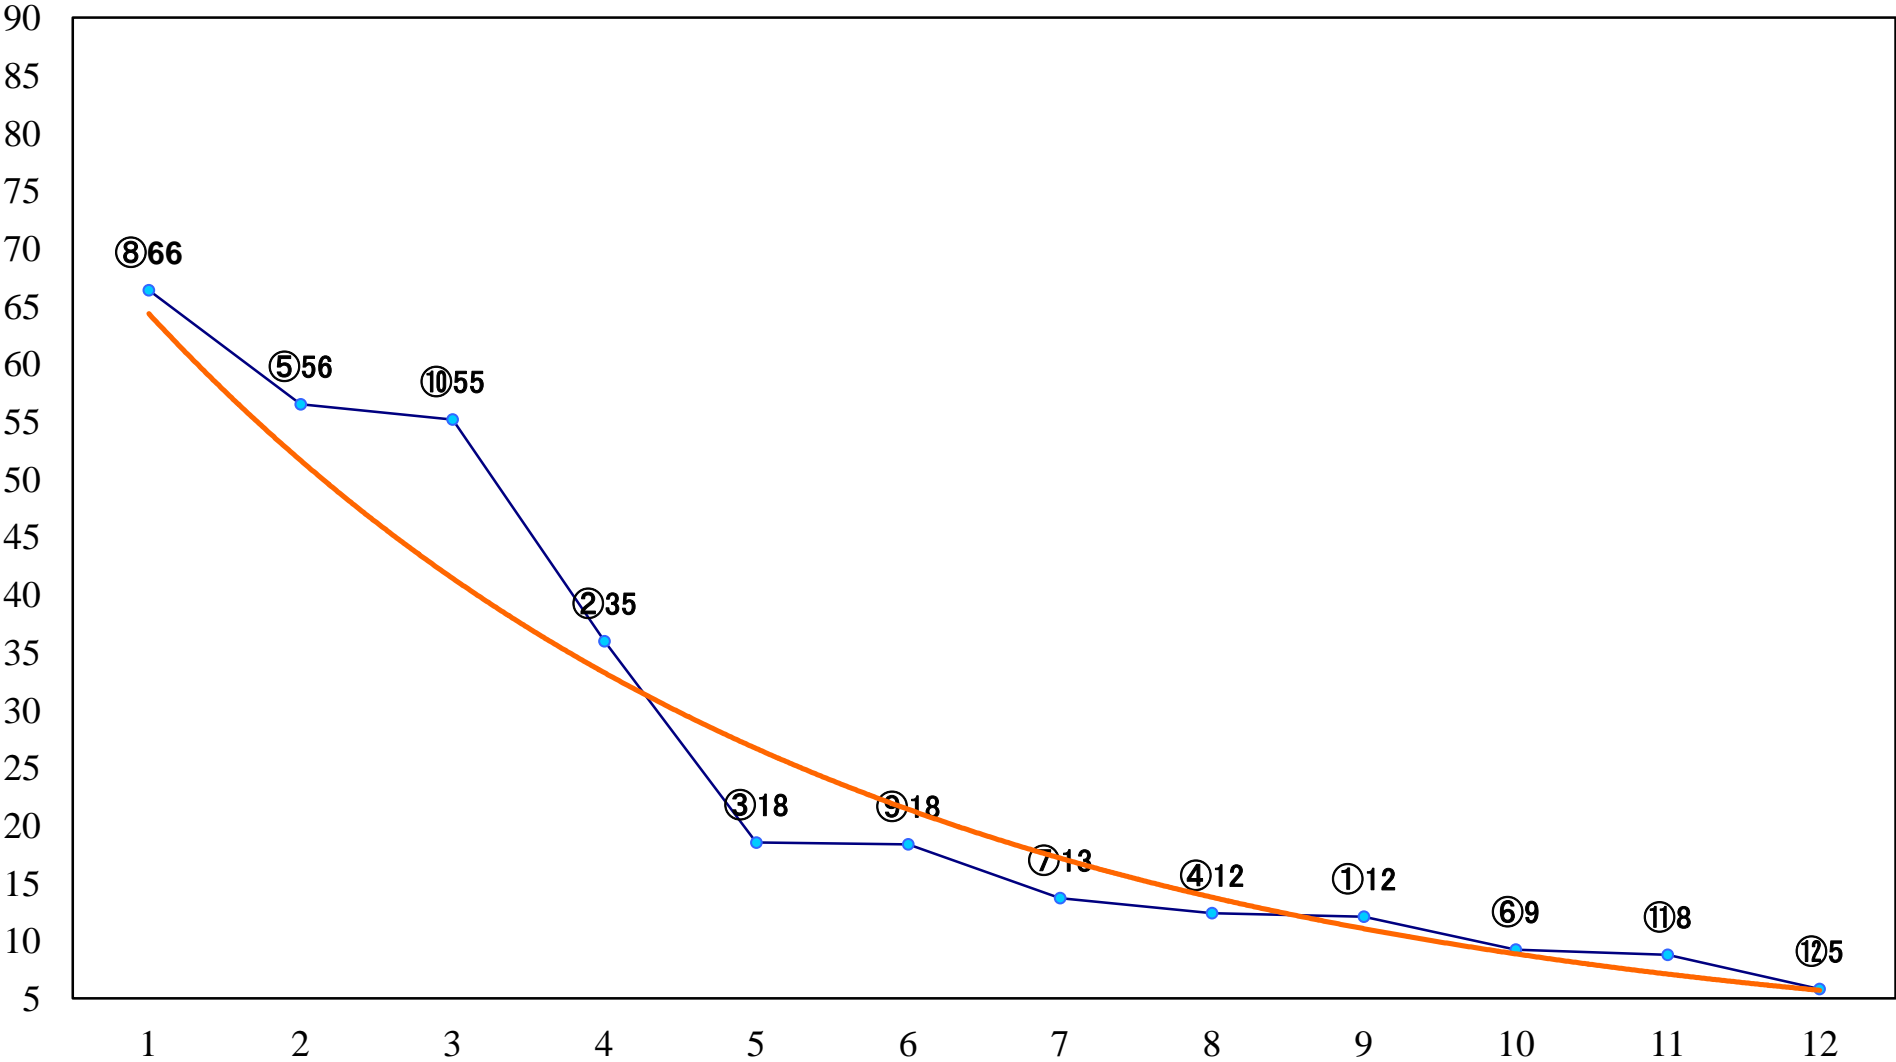

2023年03月17日(金) 船橋競馬 8R 18:20
株式会社榊原創業120周年記念C2選抜馬 左1200mm