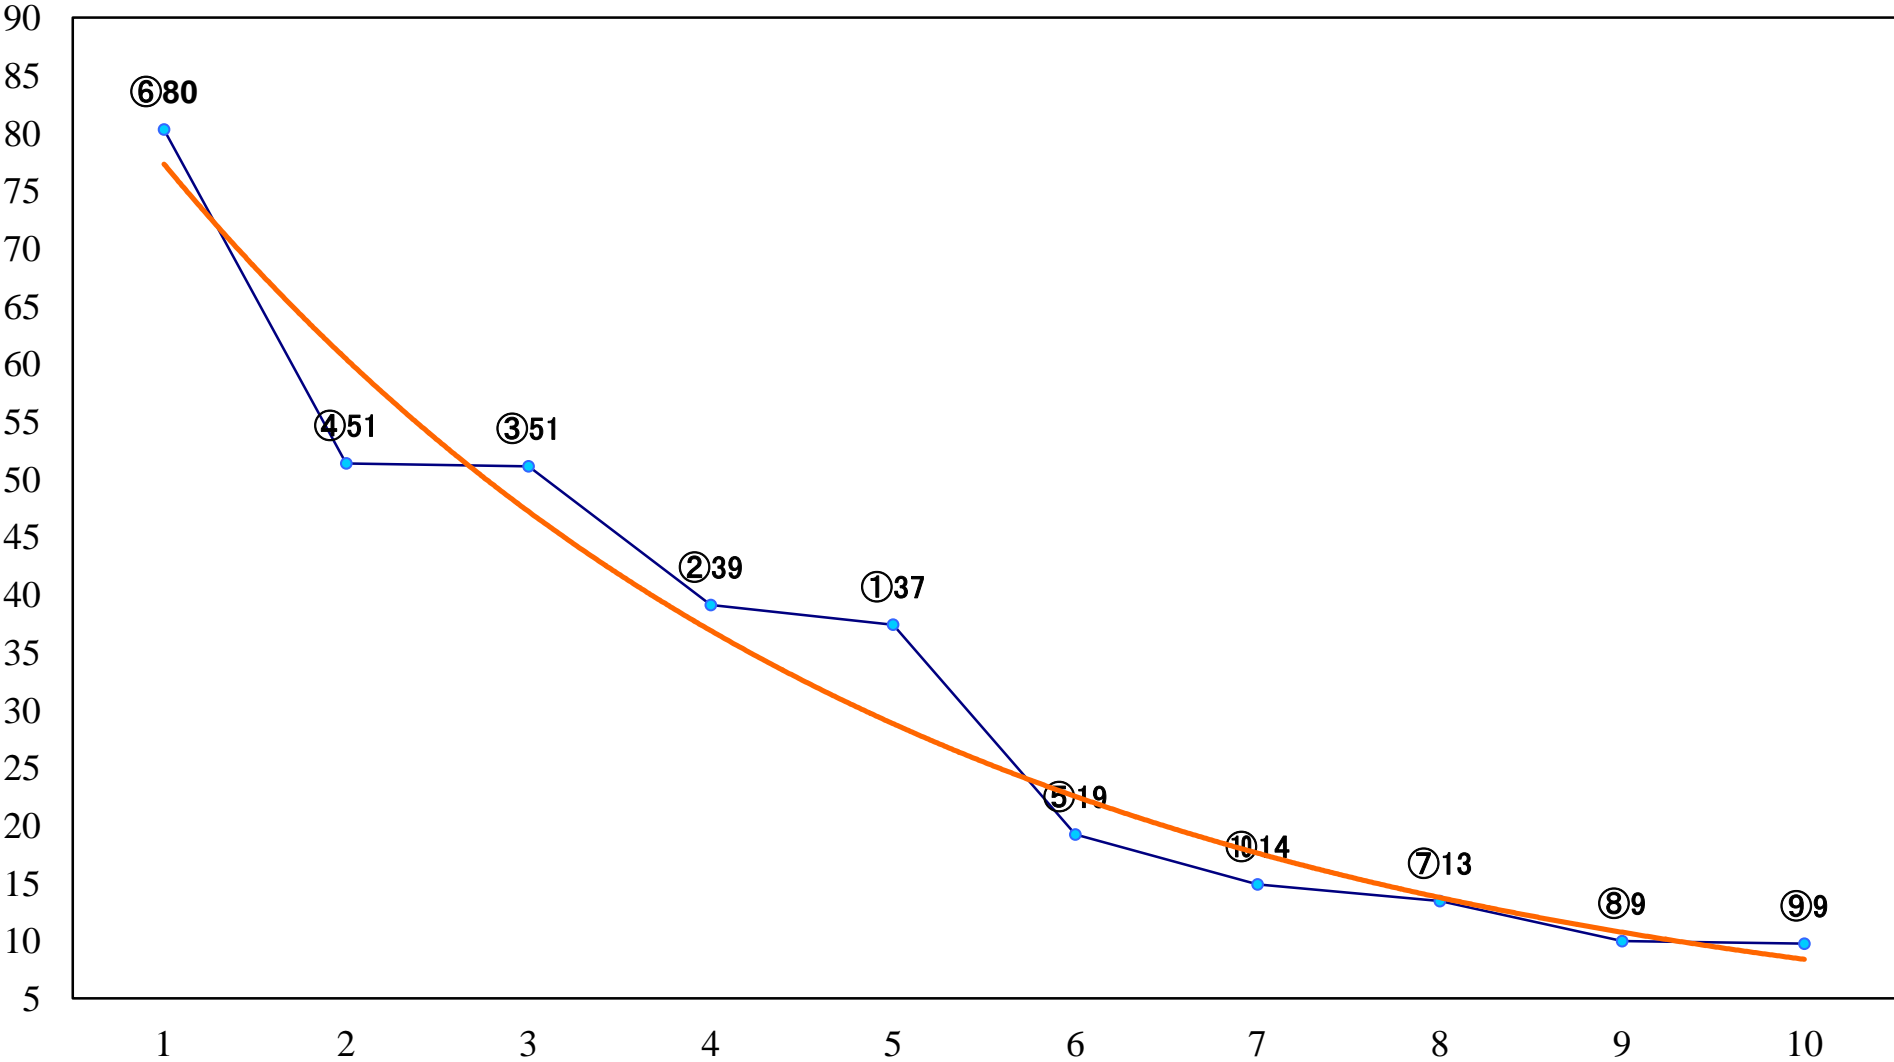

2023年03月17日(金) 船橋競馬 10R 19:30  
春疾風スプリントB1B2選抜馬 左1200mm

2023年03月17日(金) 船橋競馬 11R 20:05  
雪柳スプリントA2以下選抜馬 左1200mm

2023年03月17日(金) 船橋競馬 12R 20:50  
春興賞C1一 左1600mm