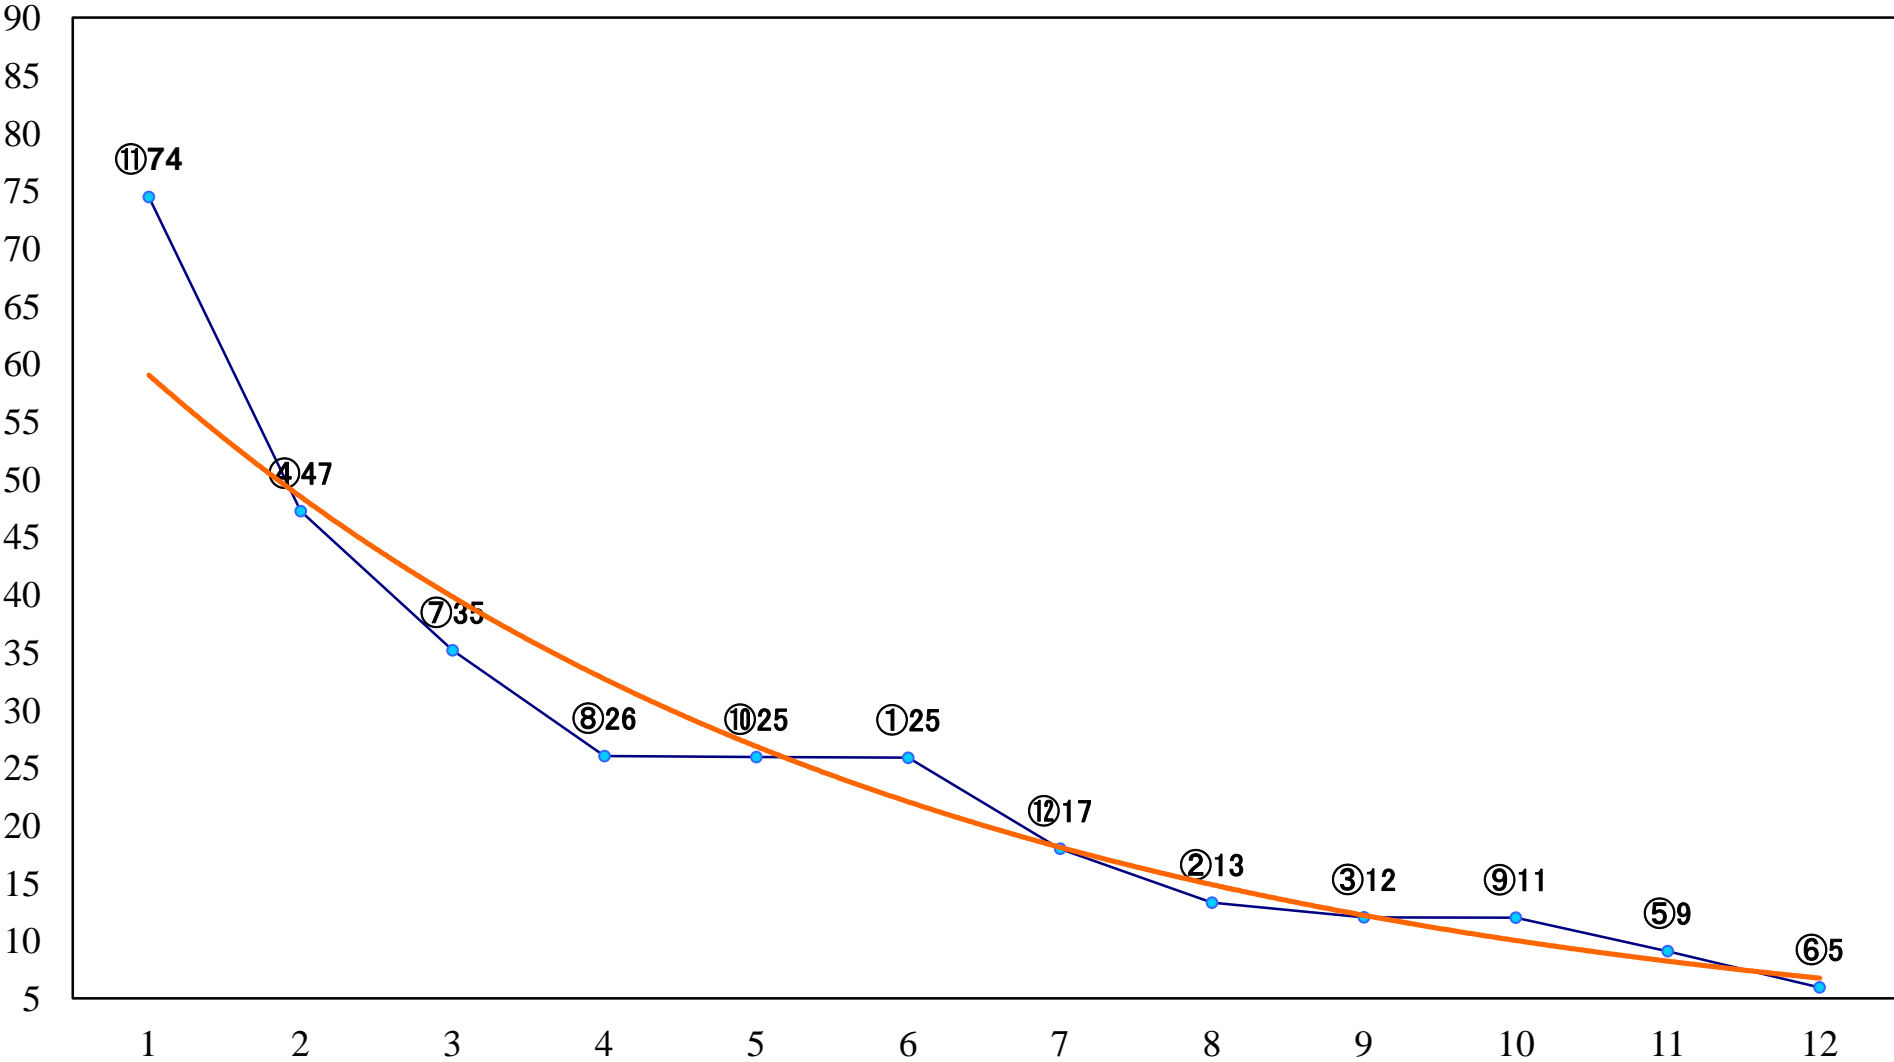

2023年03月17日(金) 船橋競馬 1R 14:40  
3歳未出走ア 左1200mm

2023年03月17日(金) 船橋競馬 2R 15:10  
3歳未出走イ 左1200mm

2023年03月17日(金) 船橋競馬 3R 15:40  
3歳九 左1200mm

2023年03月17日(金) 船橋競馬 4R 16:15  
C3二 三 左1200mm

2023年03月17日(金) 船橋競馬 5R 16:45  
C3二 三 左1500mm