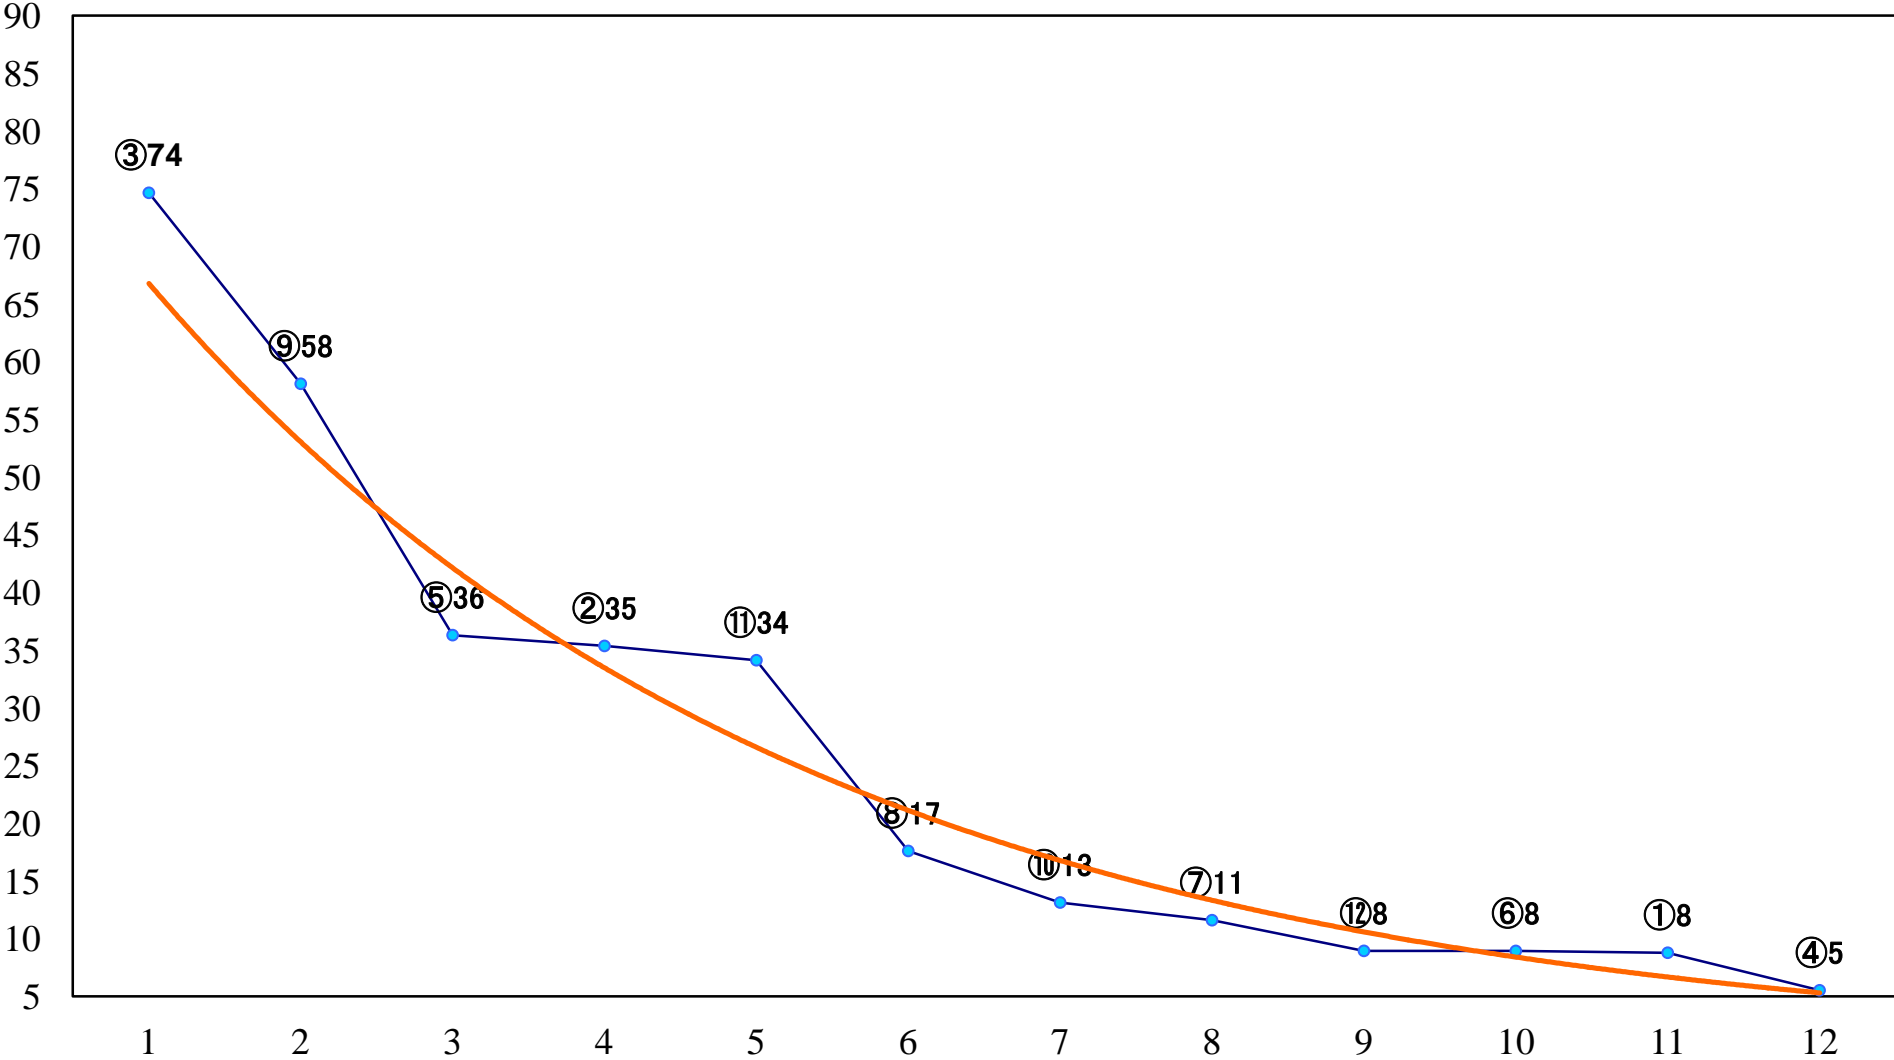

2023年03月17日(金) 船橋競馬 1R 14:40  
3歳未出走ア 左1200mm

2023年03月17日(金) 船橋競馬 2R 15:10  
3歳未出走イ 左1200mm

2023年03月17日(金) 船橋競馬 3R 15:40  
3歳九 左1200mm

2023年03月17日(金) 船橋競馬 4R 16:15  
C3二 三 左1200mm

2023年03月17日(金) 船橋競馬 5R 16:45  
C3二 三 左1500mm