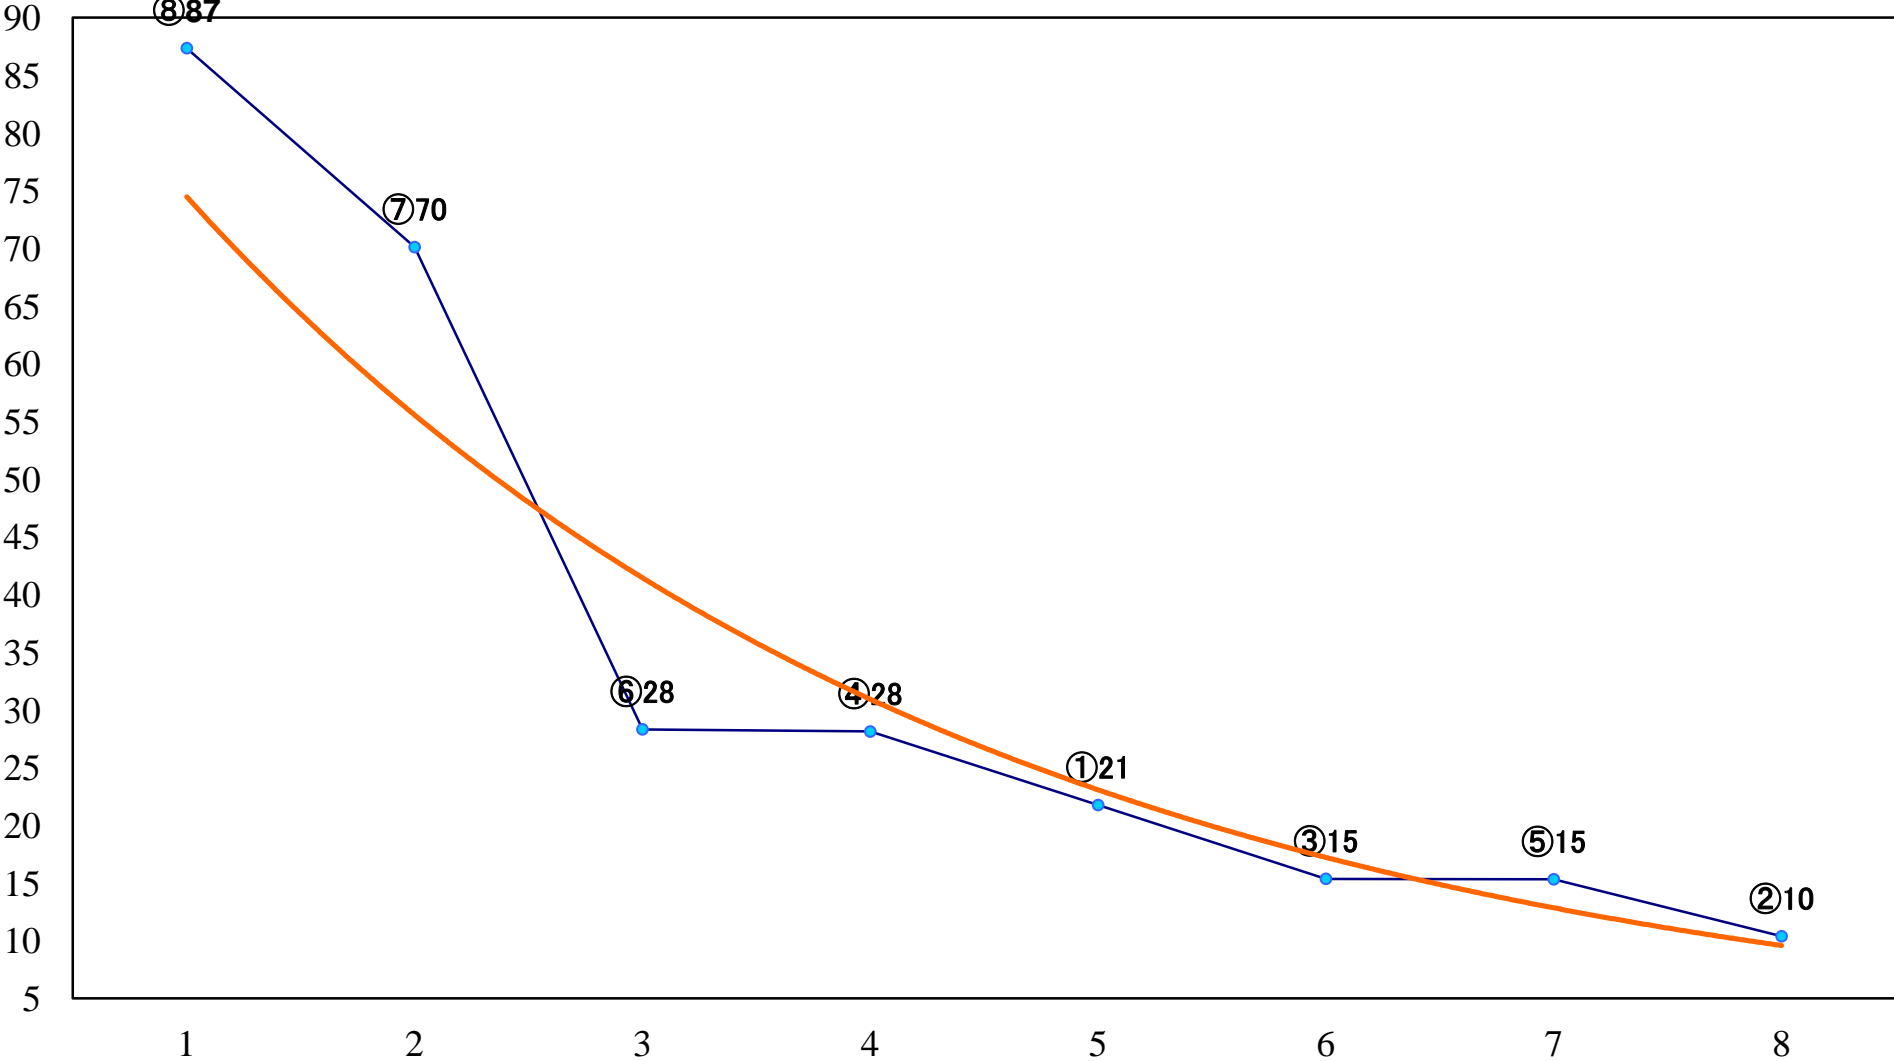

2023年03月17日(金) 船橋競馬 10R 19:30  
春疾風スプリントB1B2選抜馬 左1200mm

2023年03月17日(金) 船橋競馬 11R 20:05  
雪柳スプリントA2以下選抜馬 左1200mm

2023年03月17日(金) 船橋競馬 12R 20:50  
春興賞C1一 左1600mm