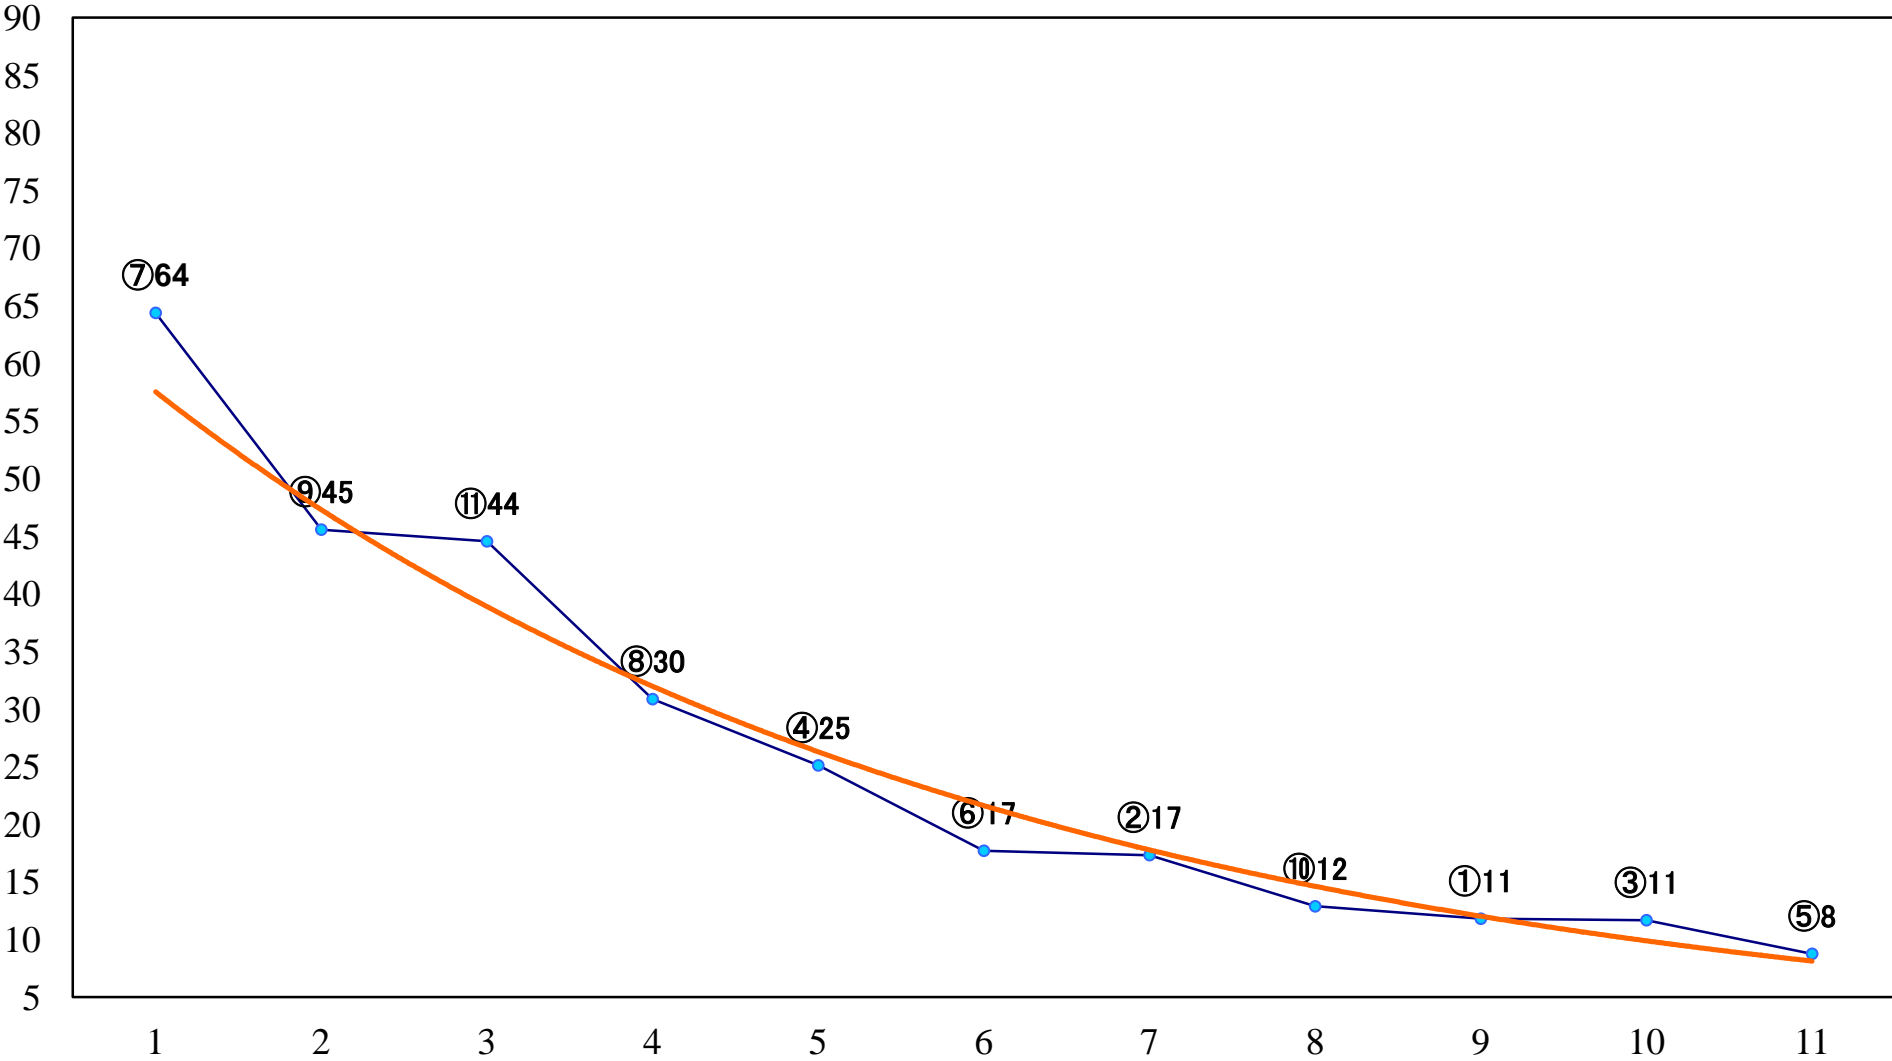

2023年03月23日(木) 浦和競馬 2R 12:50
ランチタイムチャレンジC2八 九 左1400mm