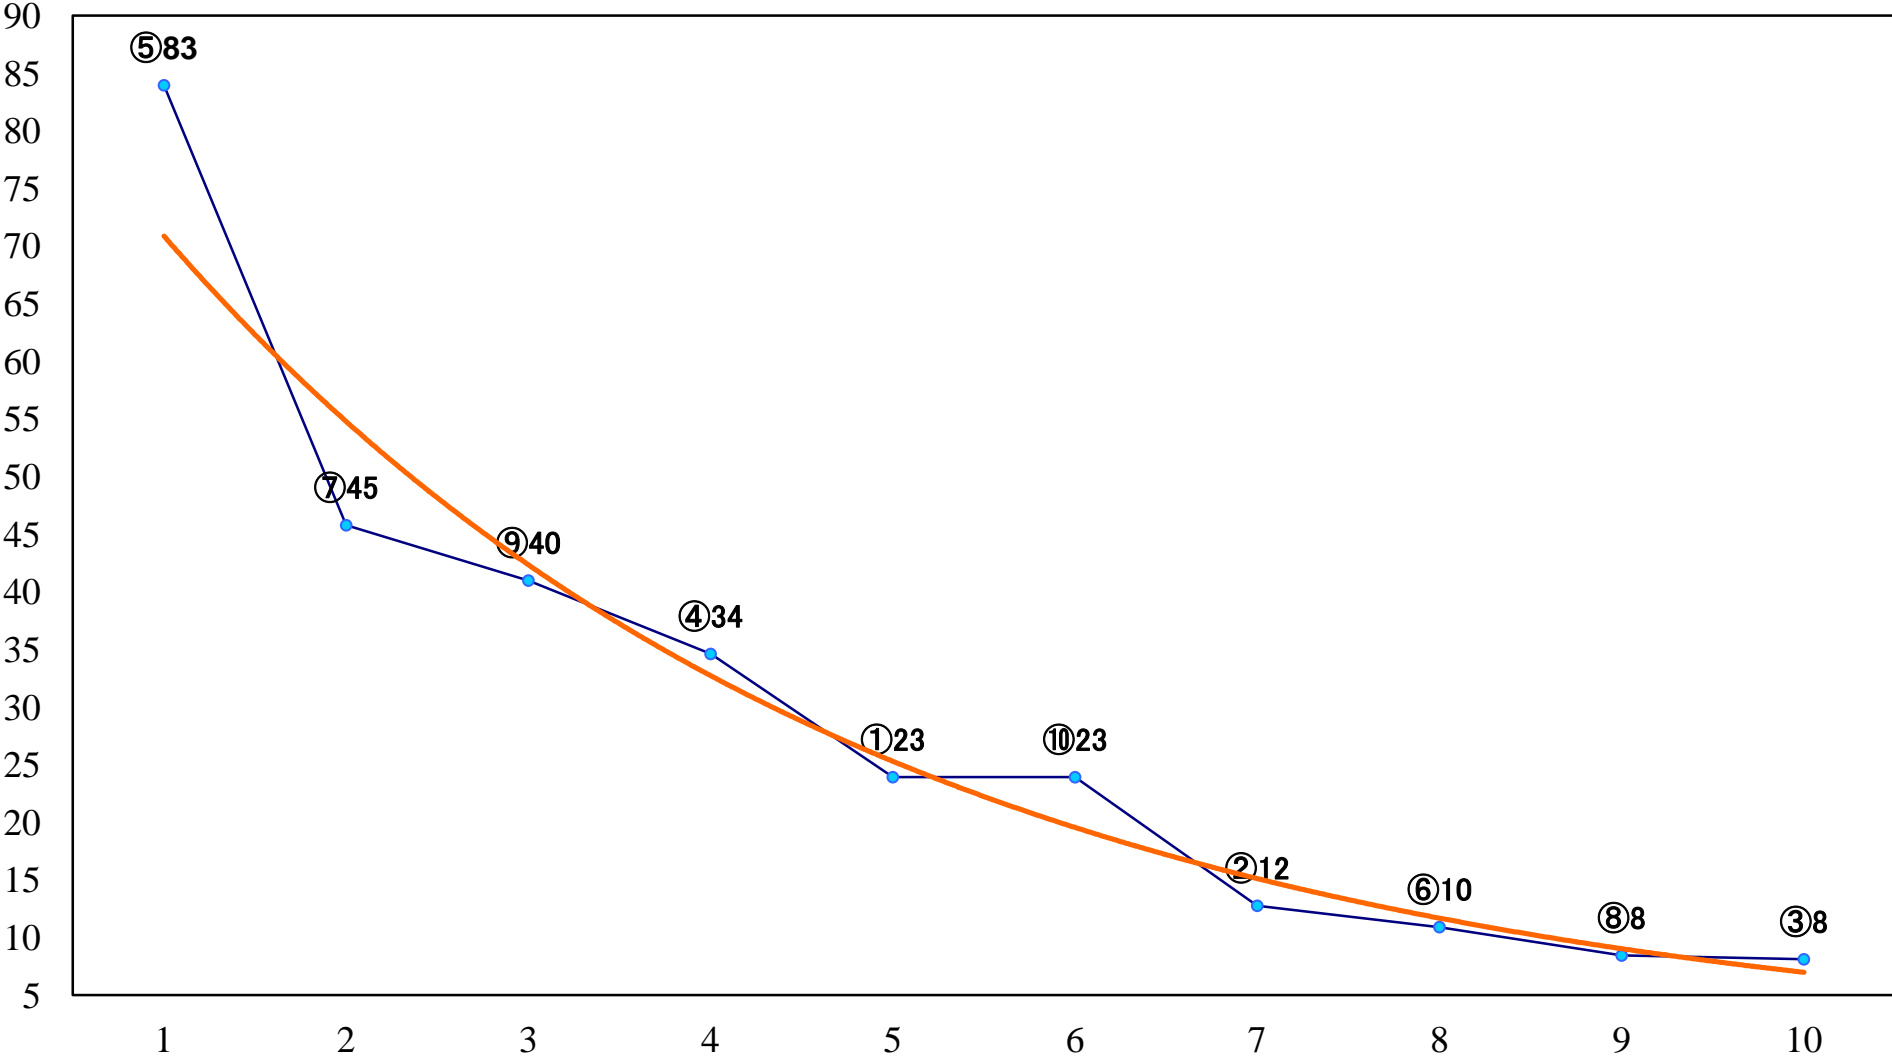

2023年03月23日(木) 浦和競馬 1R 12:20
C3 4歳工 左1400mm