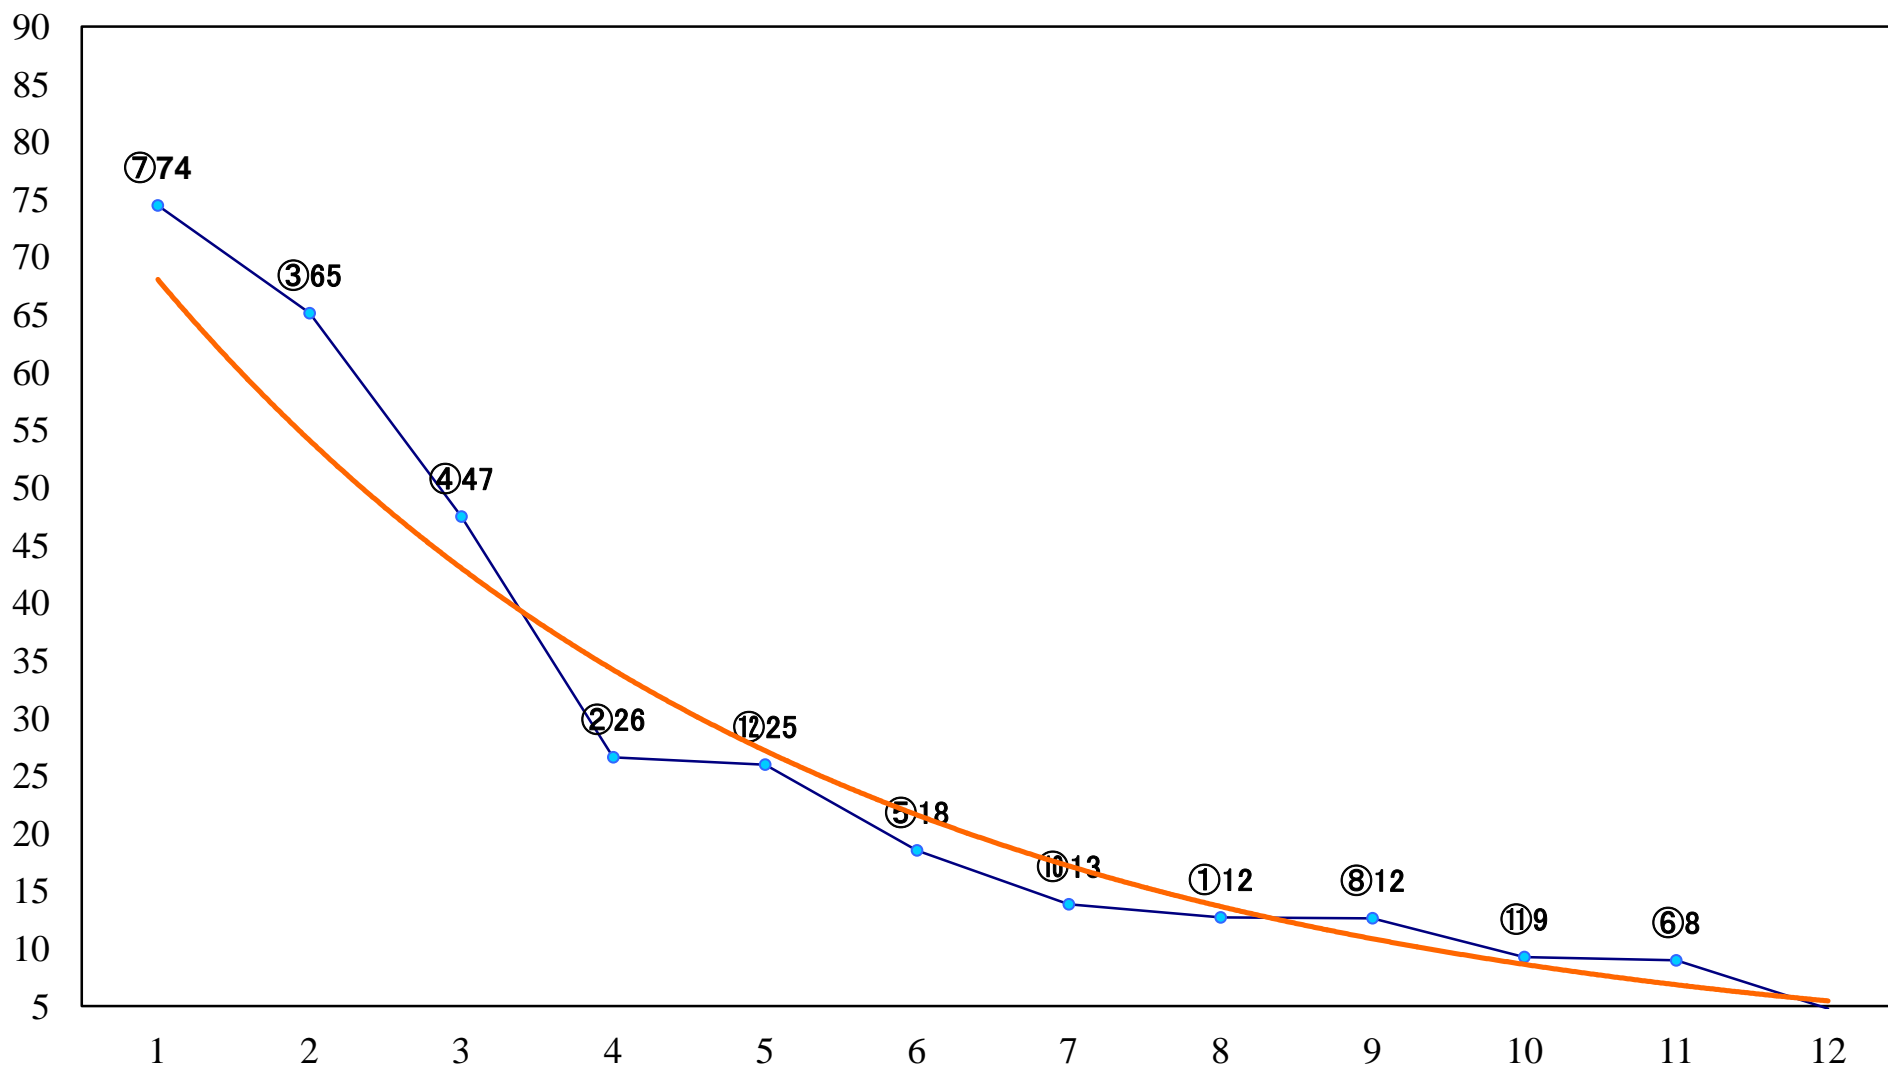

2023年03月23日(木) 浦和競馬 6R 14:50
桜のまち幸手賞C1六 左1400mm