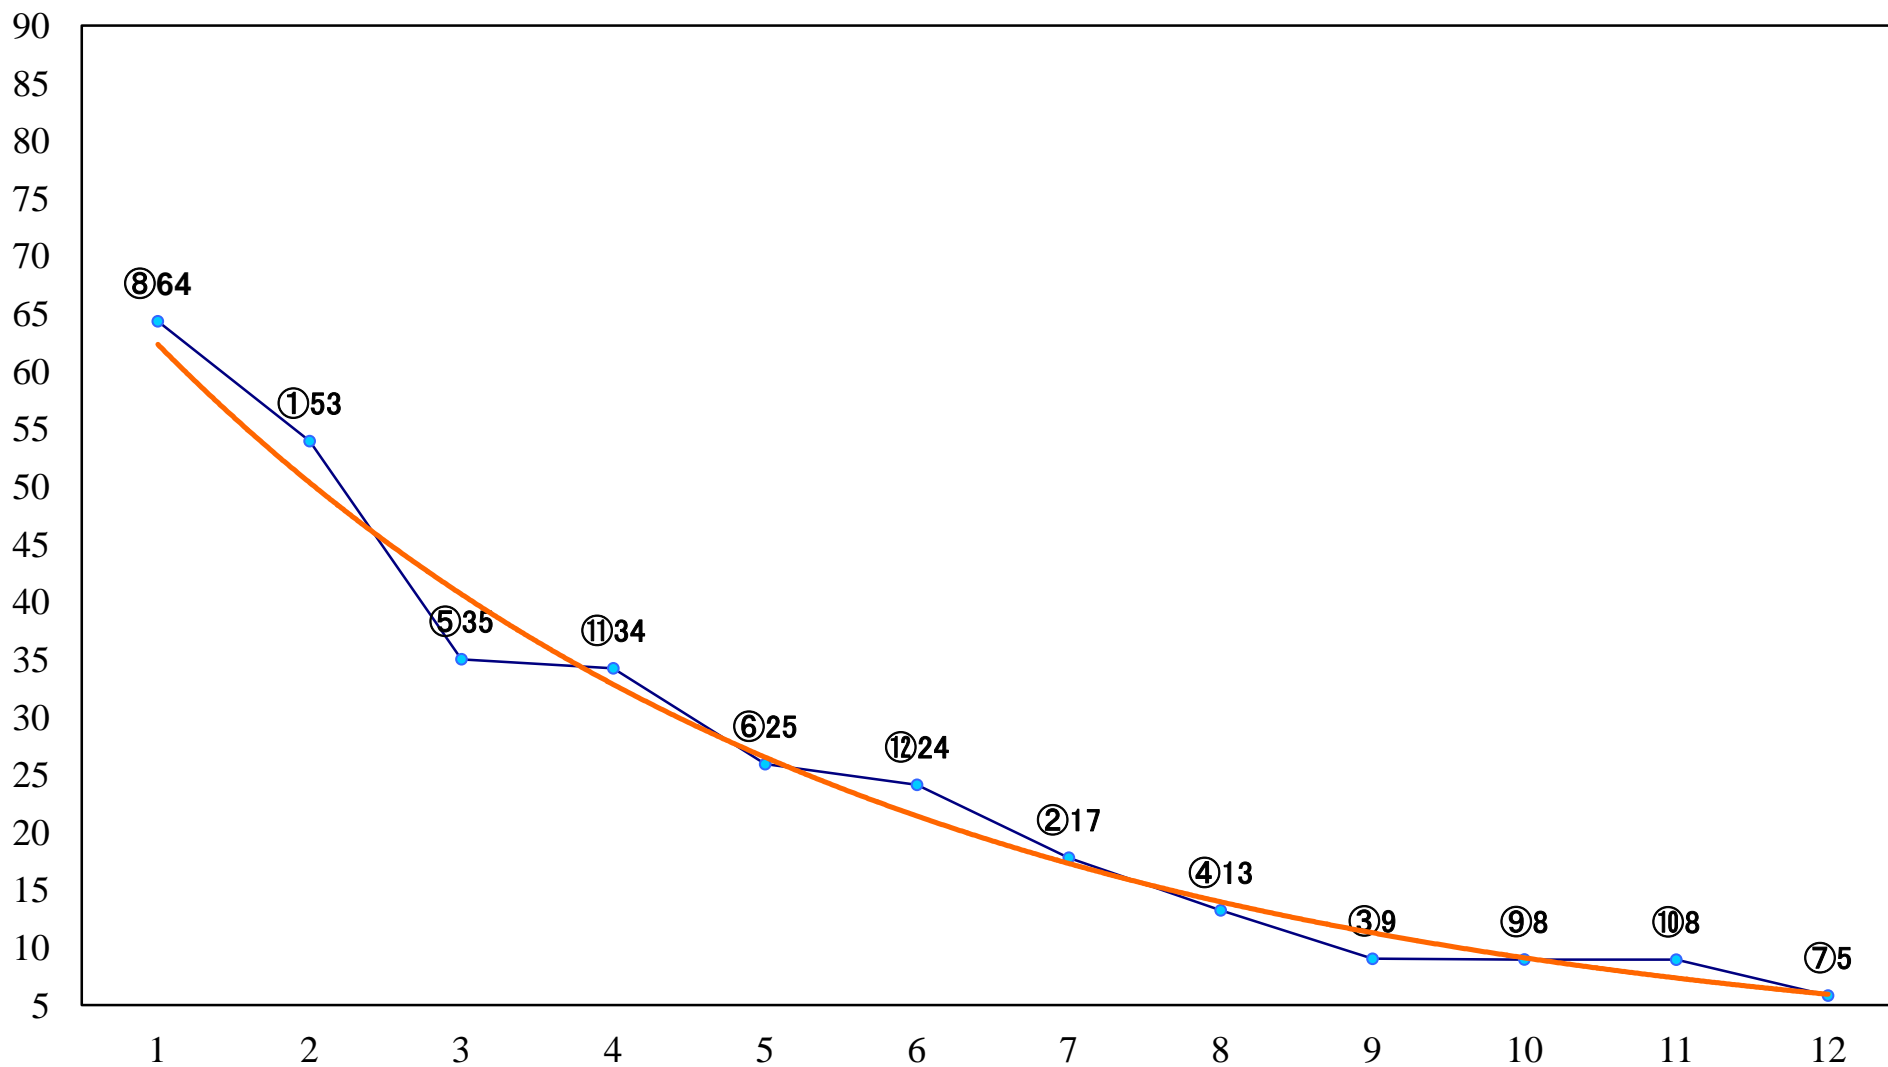

2023年03月23日(木) 浦和競馬 4R 13:50
浦和800ラウンドC2C3選抜馬 左800mm