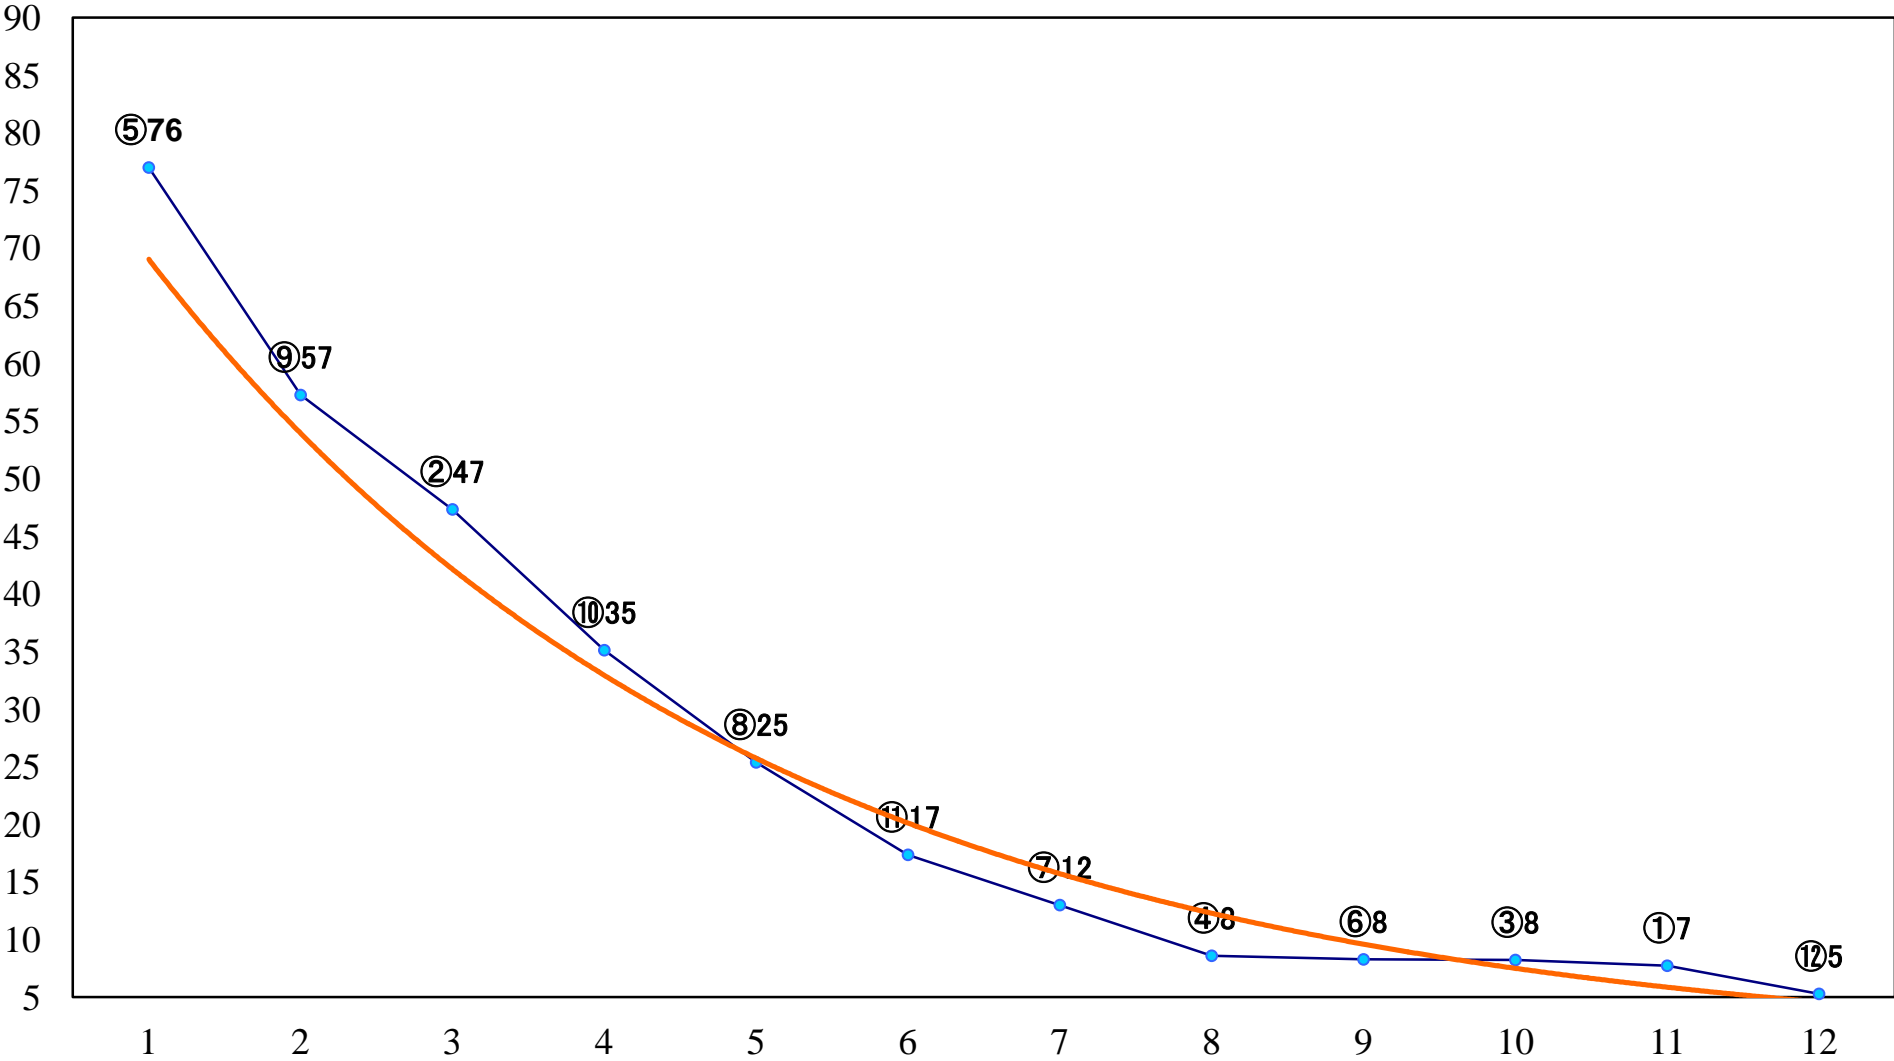

2023年03月23日(木) 浦和競馬 7R 15:25
J交 ツインサドル特別3歳選抜馬 左1400mm