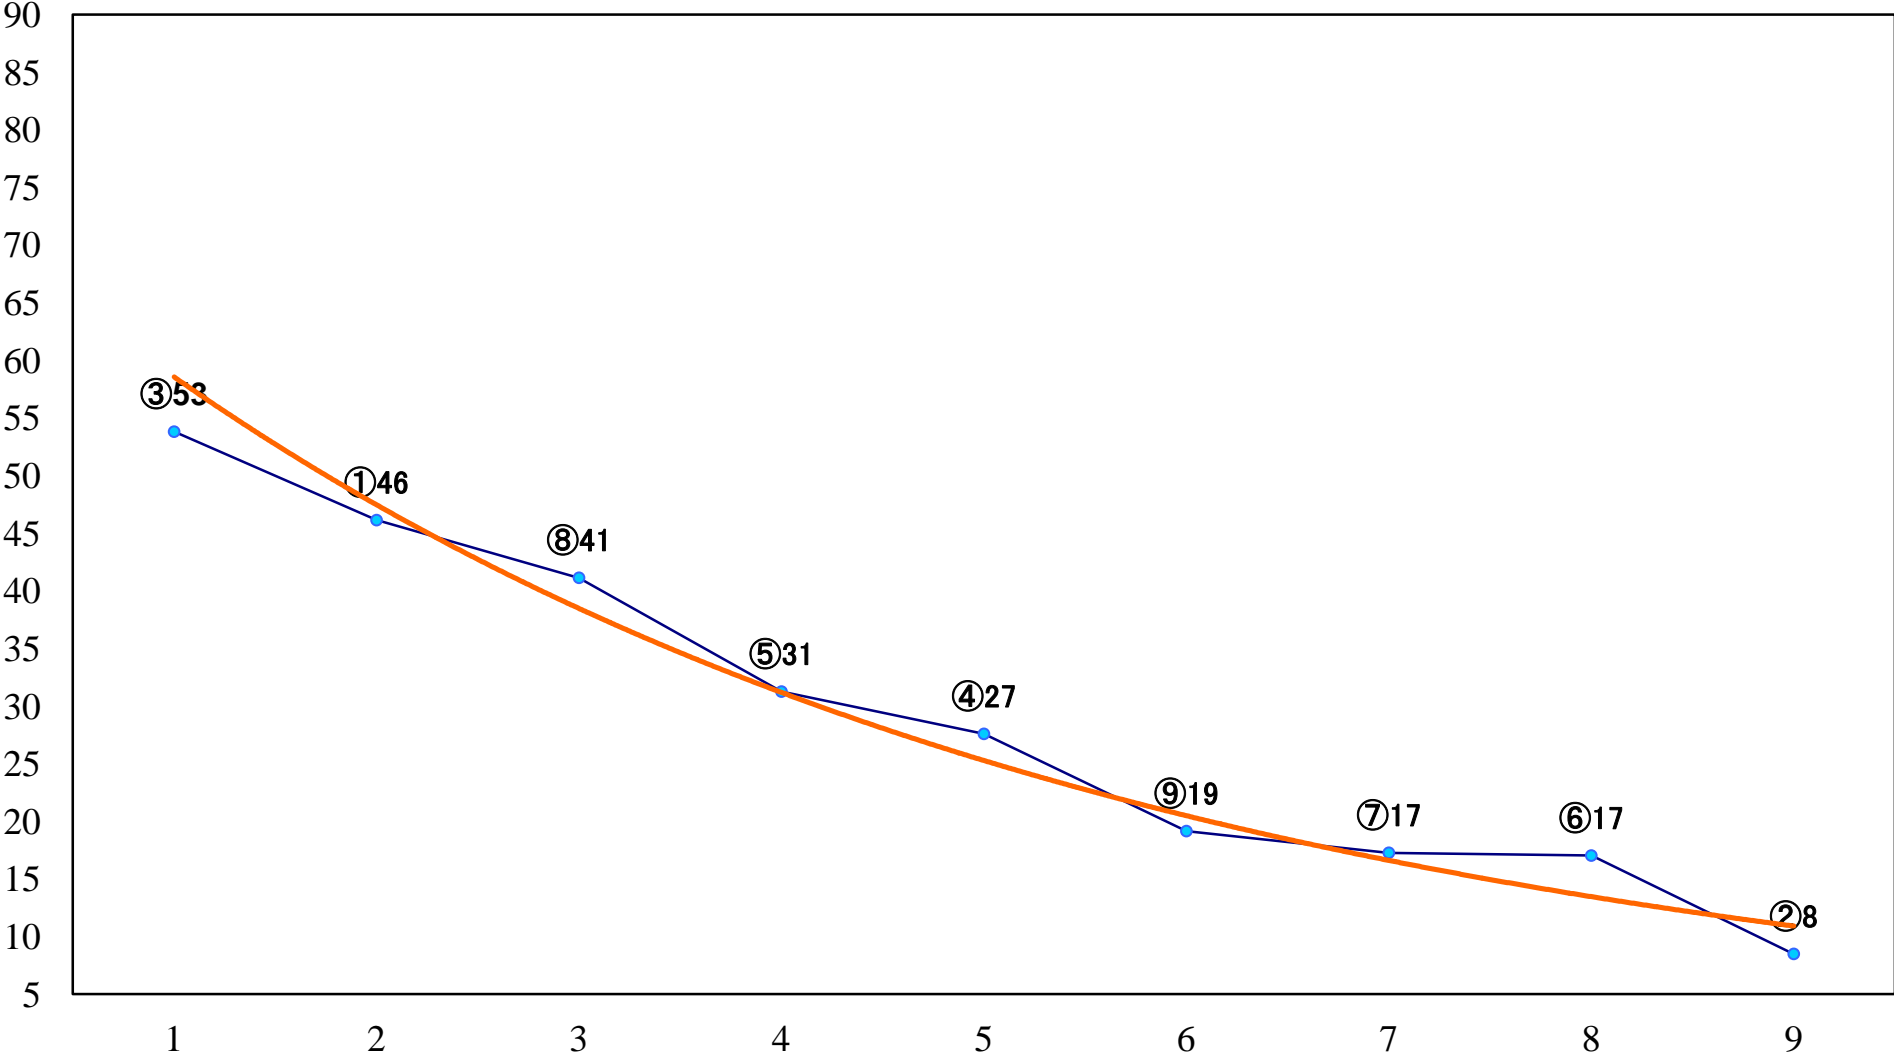

2023年03月23日(木) 浦和競馬 9R 16:35  
J交 ツインシャイン特別3歳選抜牝馬 左1400mm

2023年03月23日(木) 浦和競馬 10R 17:10  
' 23ティアラカップA2下選抜牝馬 左1400mm

2023年03月23日(木) 浦和競馬 11R 17:45  
花見月特別B2B3選抜馬 左2000mm

2023年03月23日(木) 浦和競馬 12R 18:20  
春陽特別C1三 左1500mm