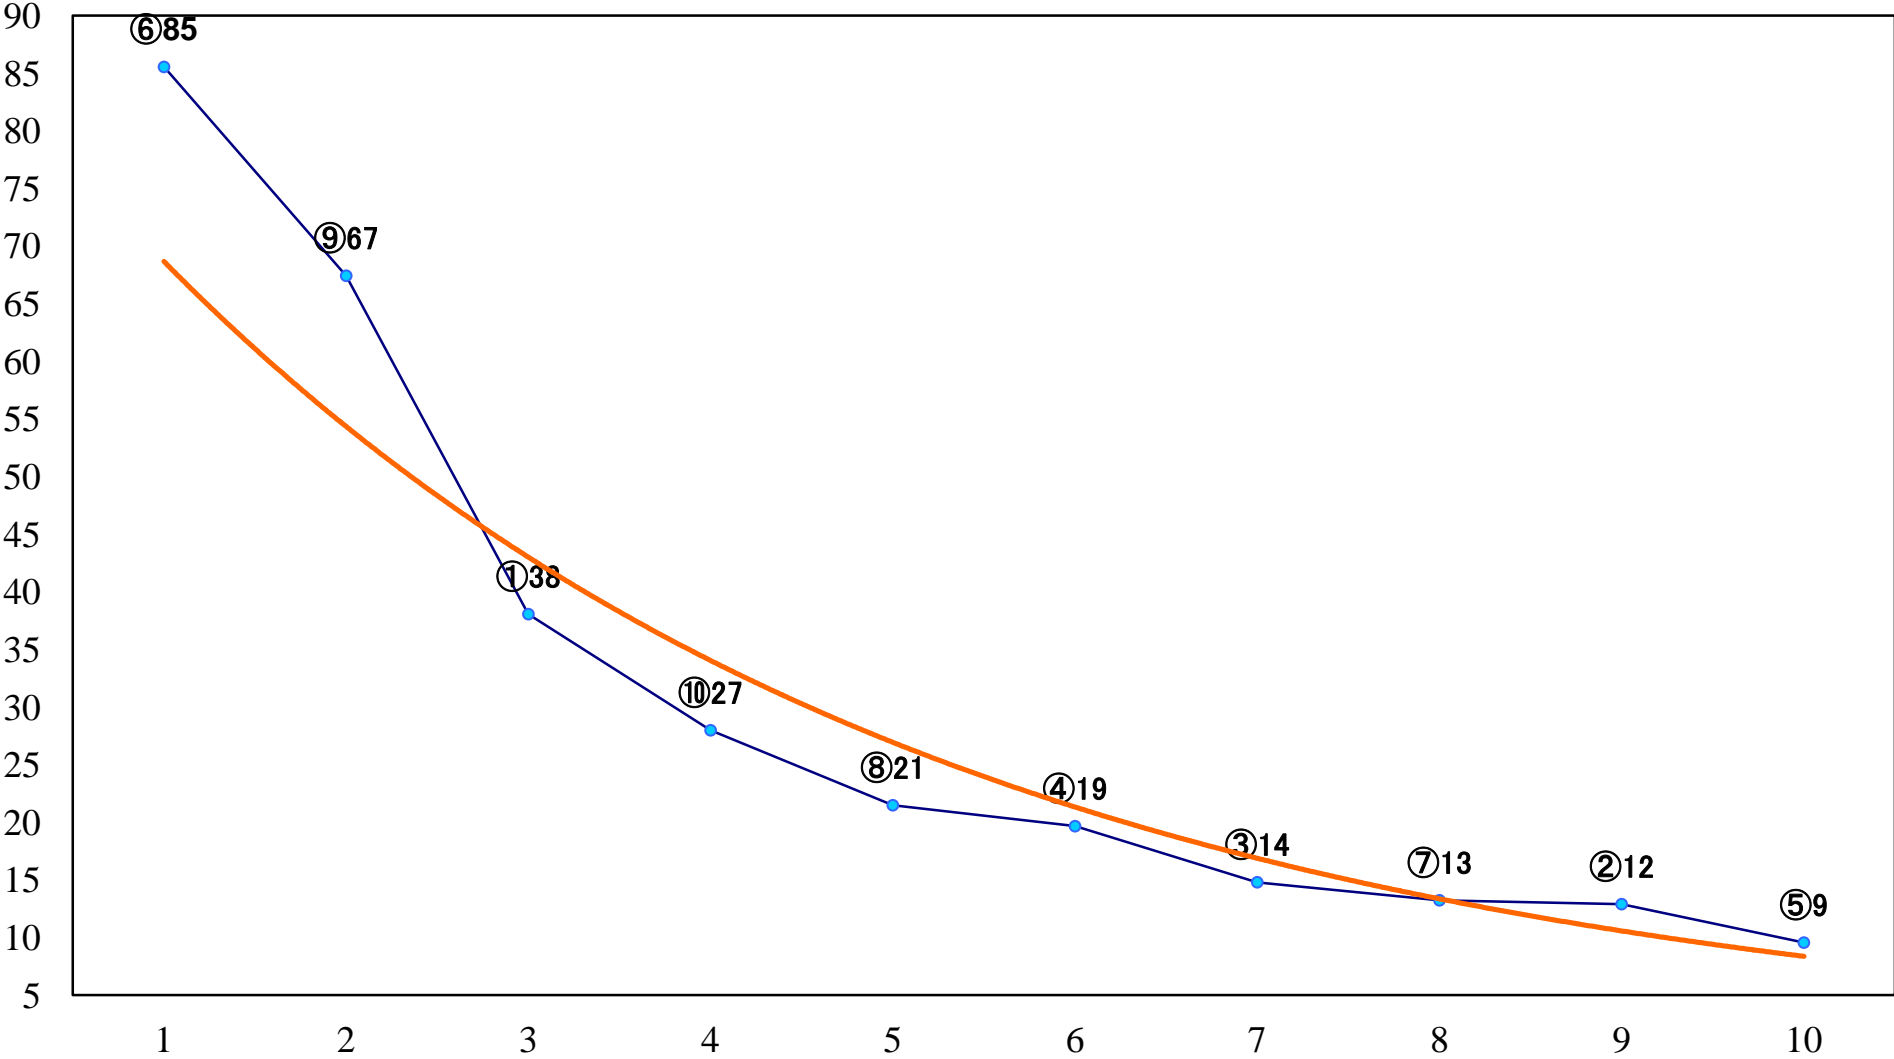

2023年03月23日(木) 浦和競馬 9R 16:35  
J交 ツインシャイン特別3歳選抜牝馬 左1400mm

2023年03月23日(木) 浦和競馬 10R 17:10  
' 23ティアラカップA2下選抜牝馬 左1400mm

2023年03月23日(木) 浦和競馬 11R 17:45  
花見月特別B2B3選抜馬 左2000mm

2023年03月23日(木) 浦和競馬 12R 18:20  
春陽特別C1三 左1500mm