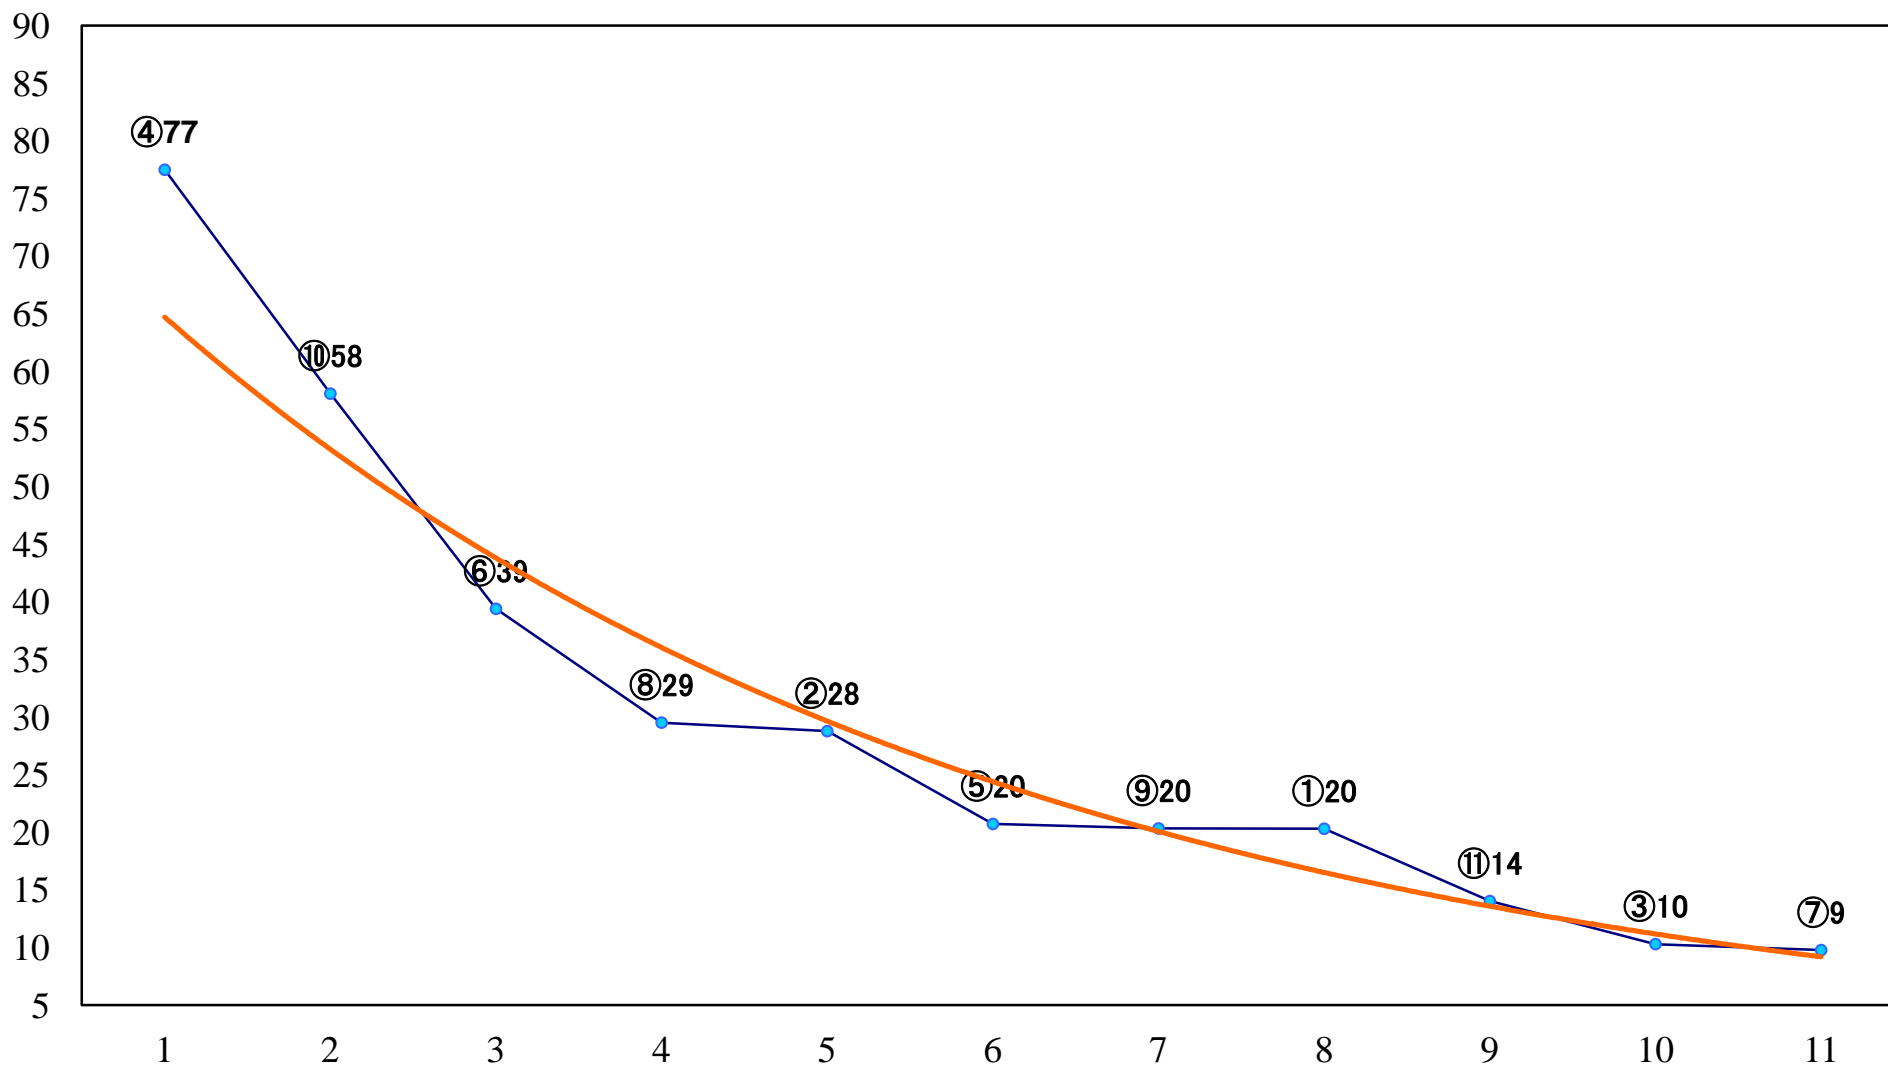

2023年03月23日(木) 浦和競馬 9R 16:35  
J交 ツインシャイン特別3歳選抜牝馬 左1400mm

2023年03月23日(木) 浦和競馬 10R 17:10  
' 23ティアラカップA2下選抜牝馬 左1400mm

2023年03月23日(木) 浦和競馬 11R 17:45  
花見月特別B2B3選抜馬 左2000mm

2023年03月23日(木) 浦和競馬 12R 18:20  
春陽特別C1三 左1500mm