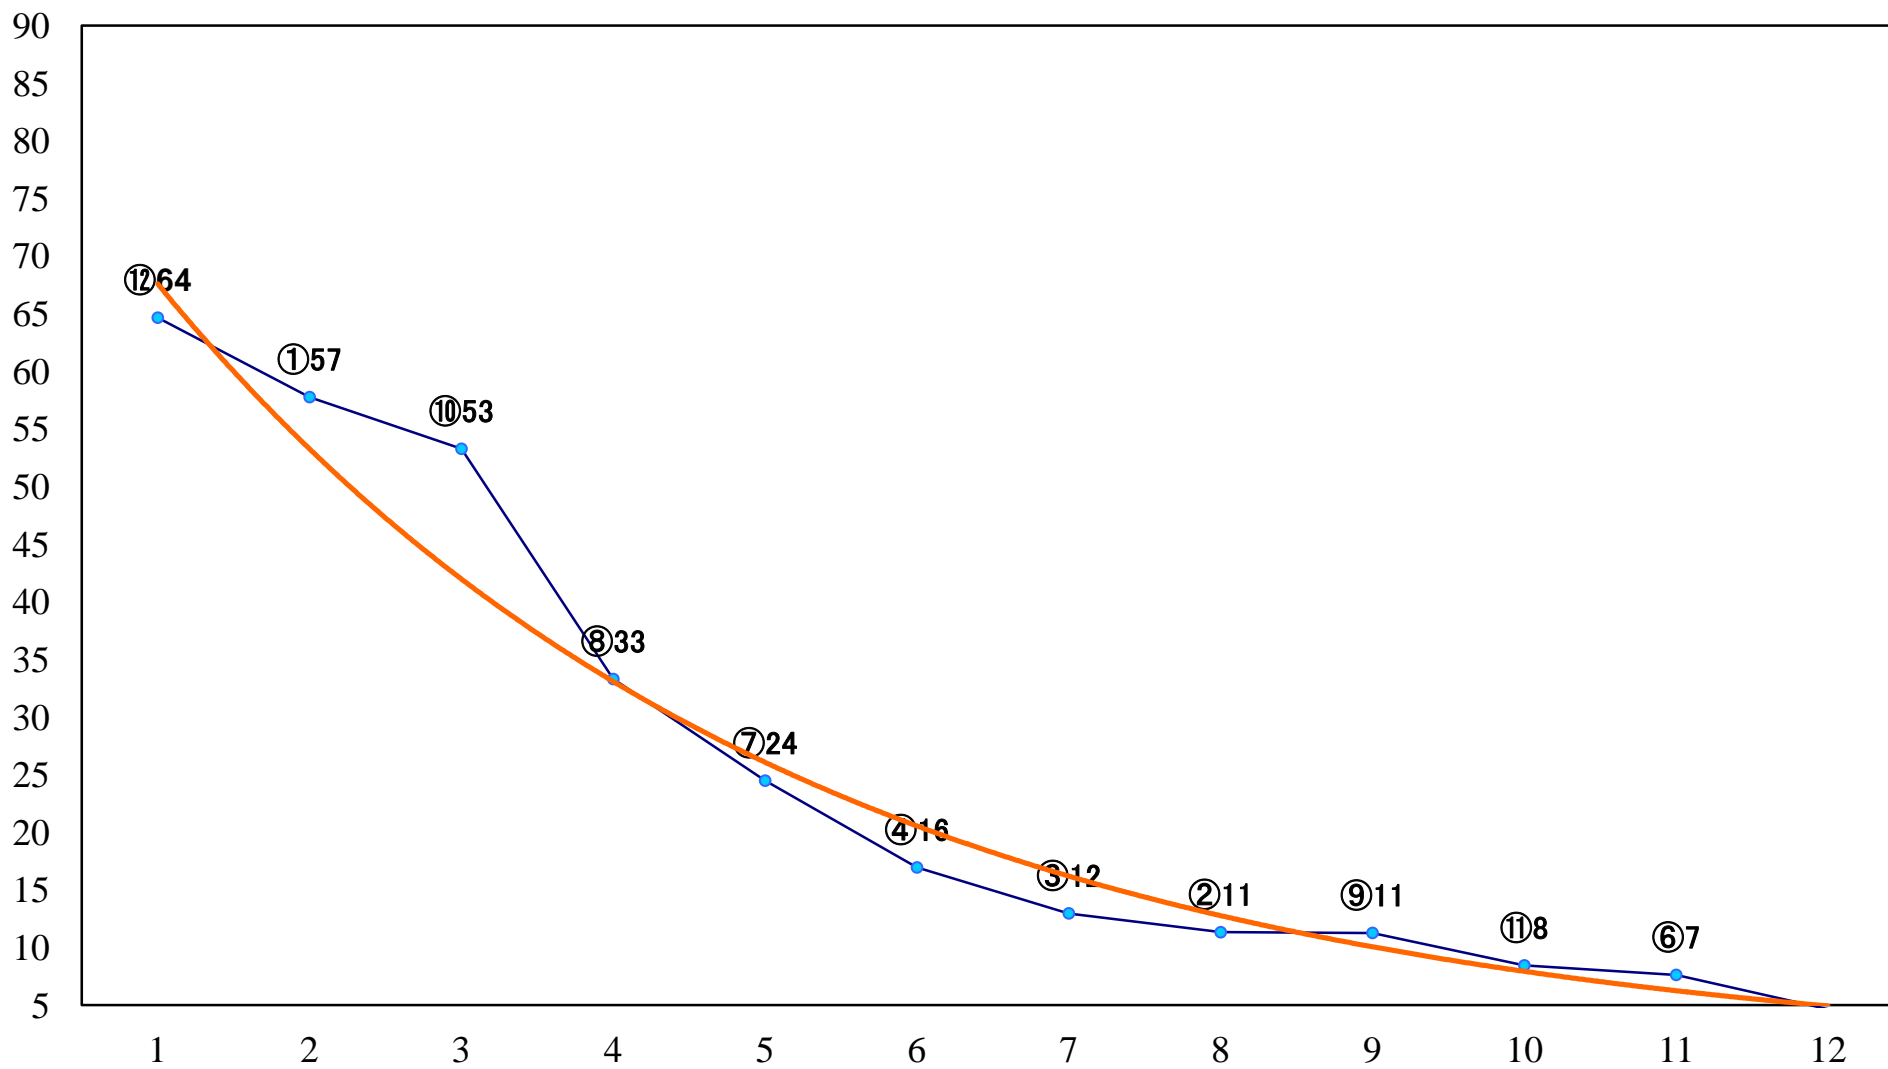

2023年03月23日(木) 浦和競馬 9R 16:35  
J交 ツインシャイン特別3歳選抜牝馬 左1400mm

2023年03月23日(木) 浦和競馬 10R 17:10  
' 23ティアラカップA2下選抜牝馬 左1400mm

2023年03月23日(木) 浦和競馬 11R 17:45  
花見月特別B2B3選抜馬 左2000mm

2023年03月23日(木) 浦和競馬 12R 18:20  
春陽特別C1三 左1500mm