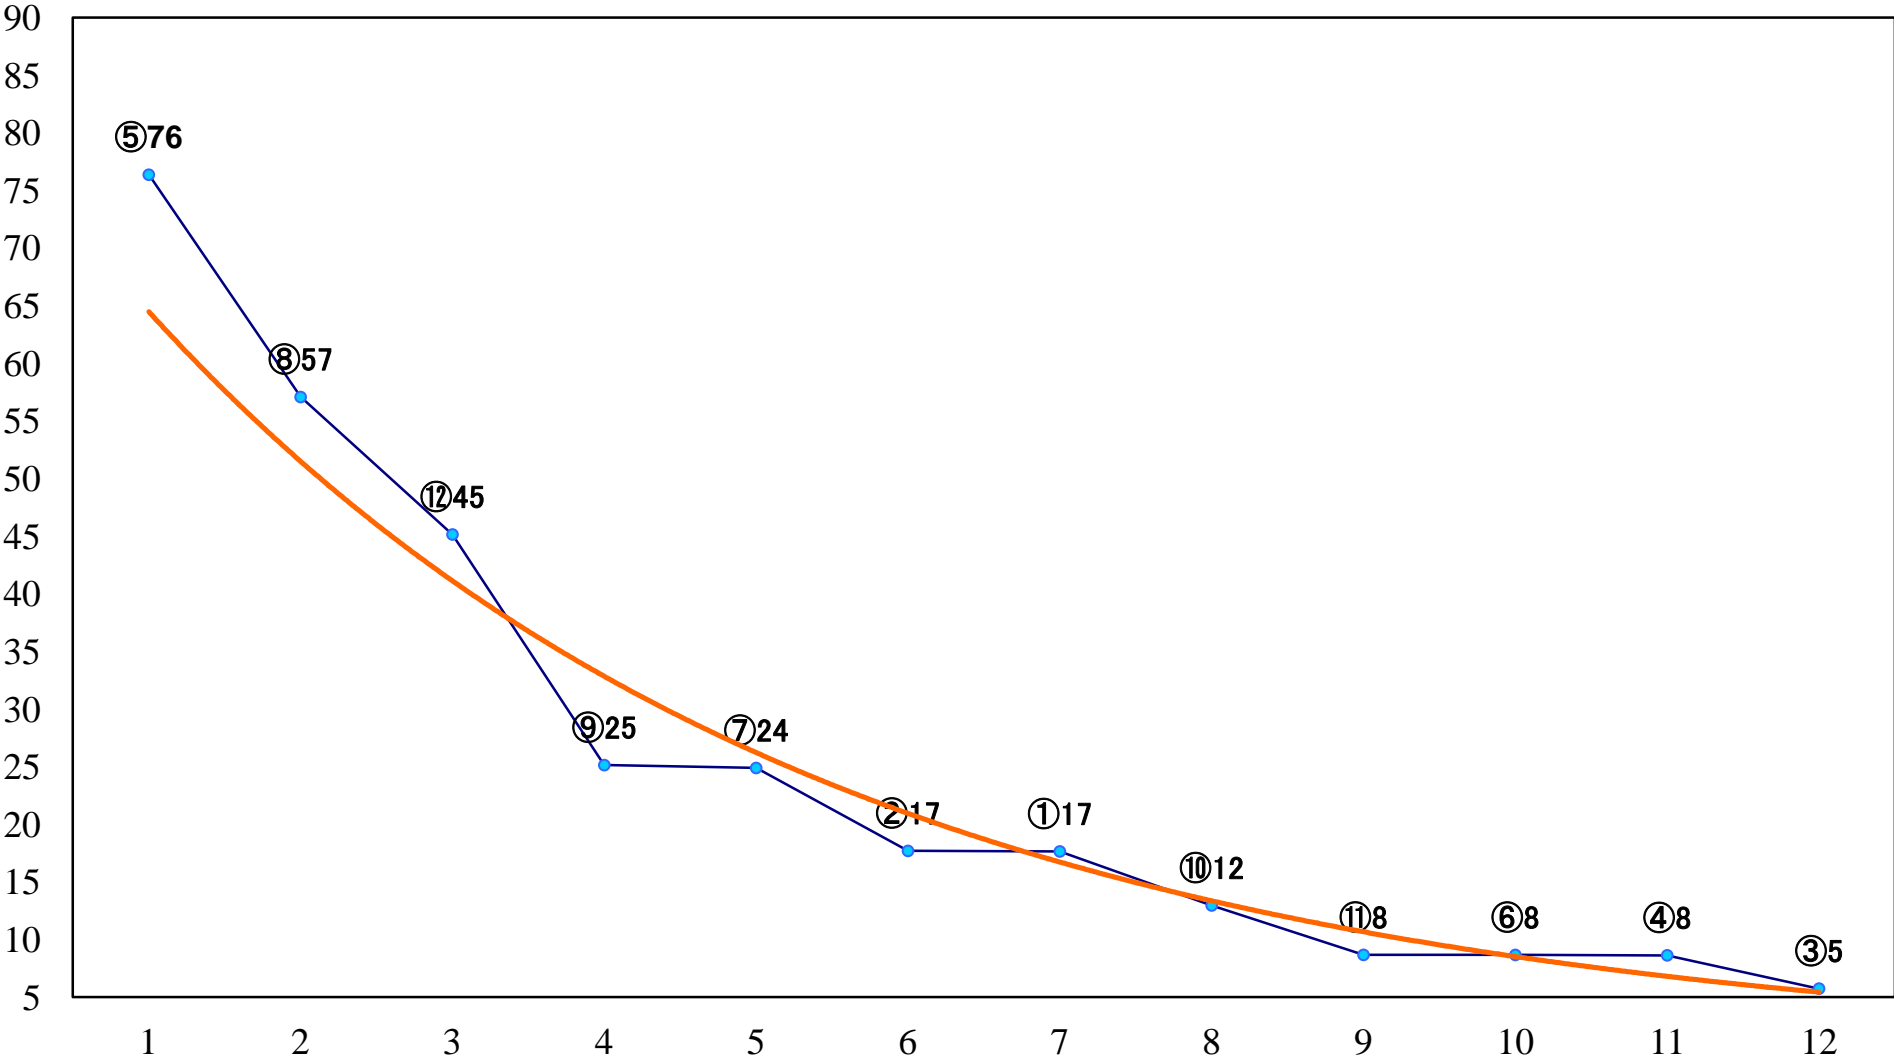

2023年03月23日(木) 浦和競馬 5R 14:20
特選C3一 二 左1400mm