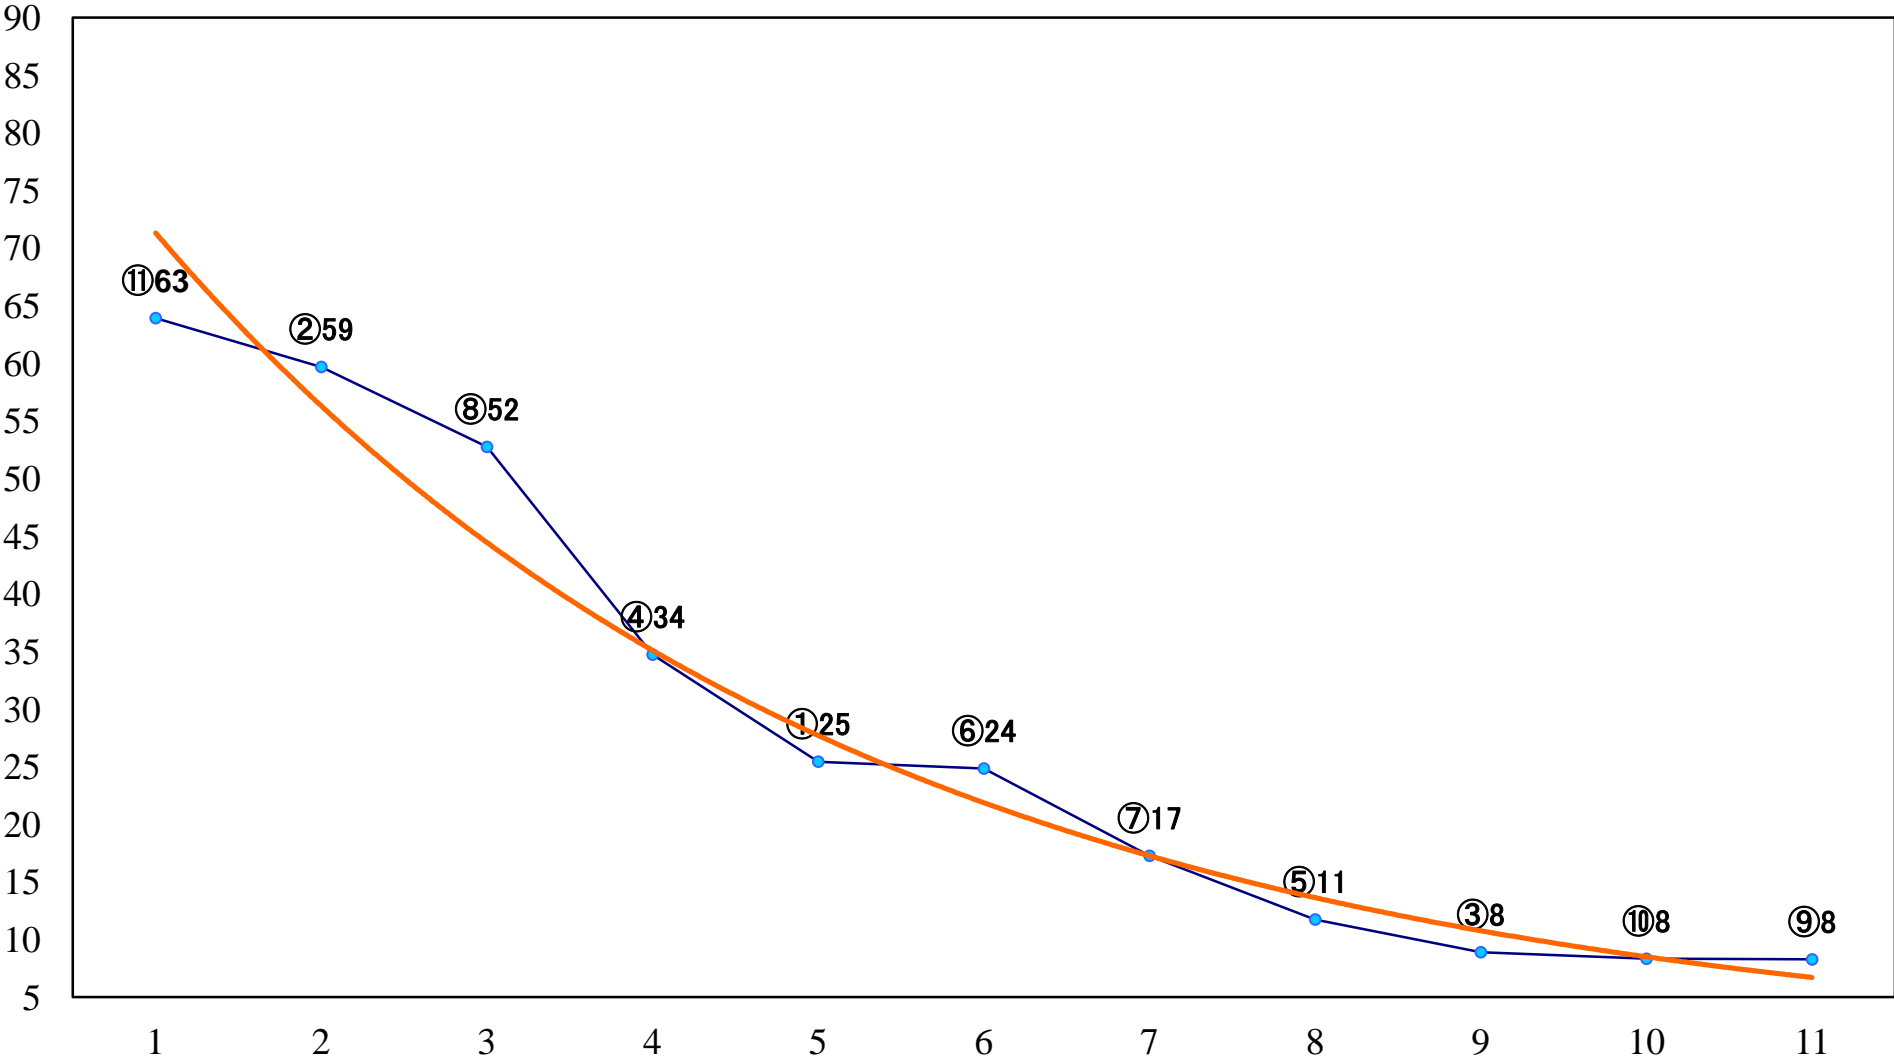

2023年03月23日(木) 浦和競馬 3R 13:20
特選C3一 二 左1500mm