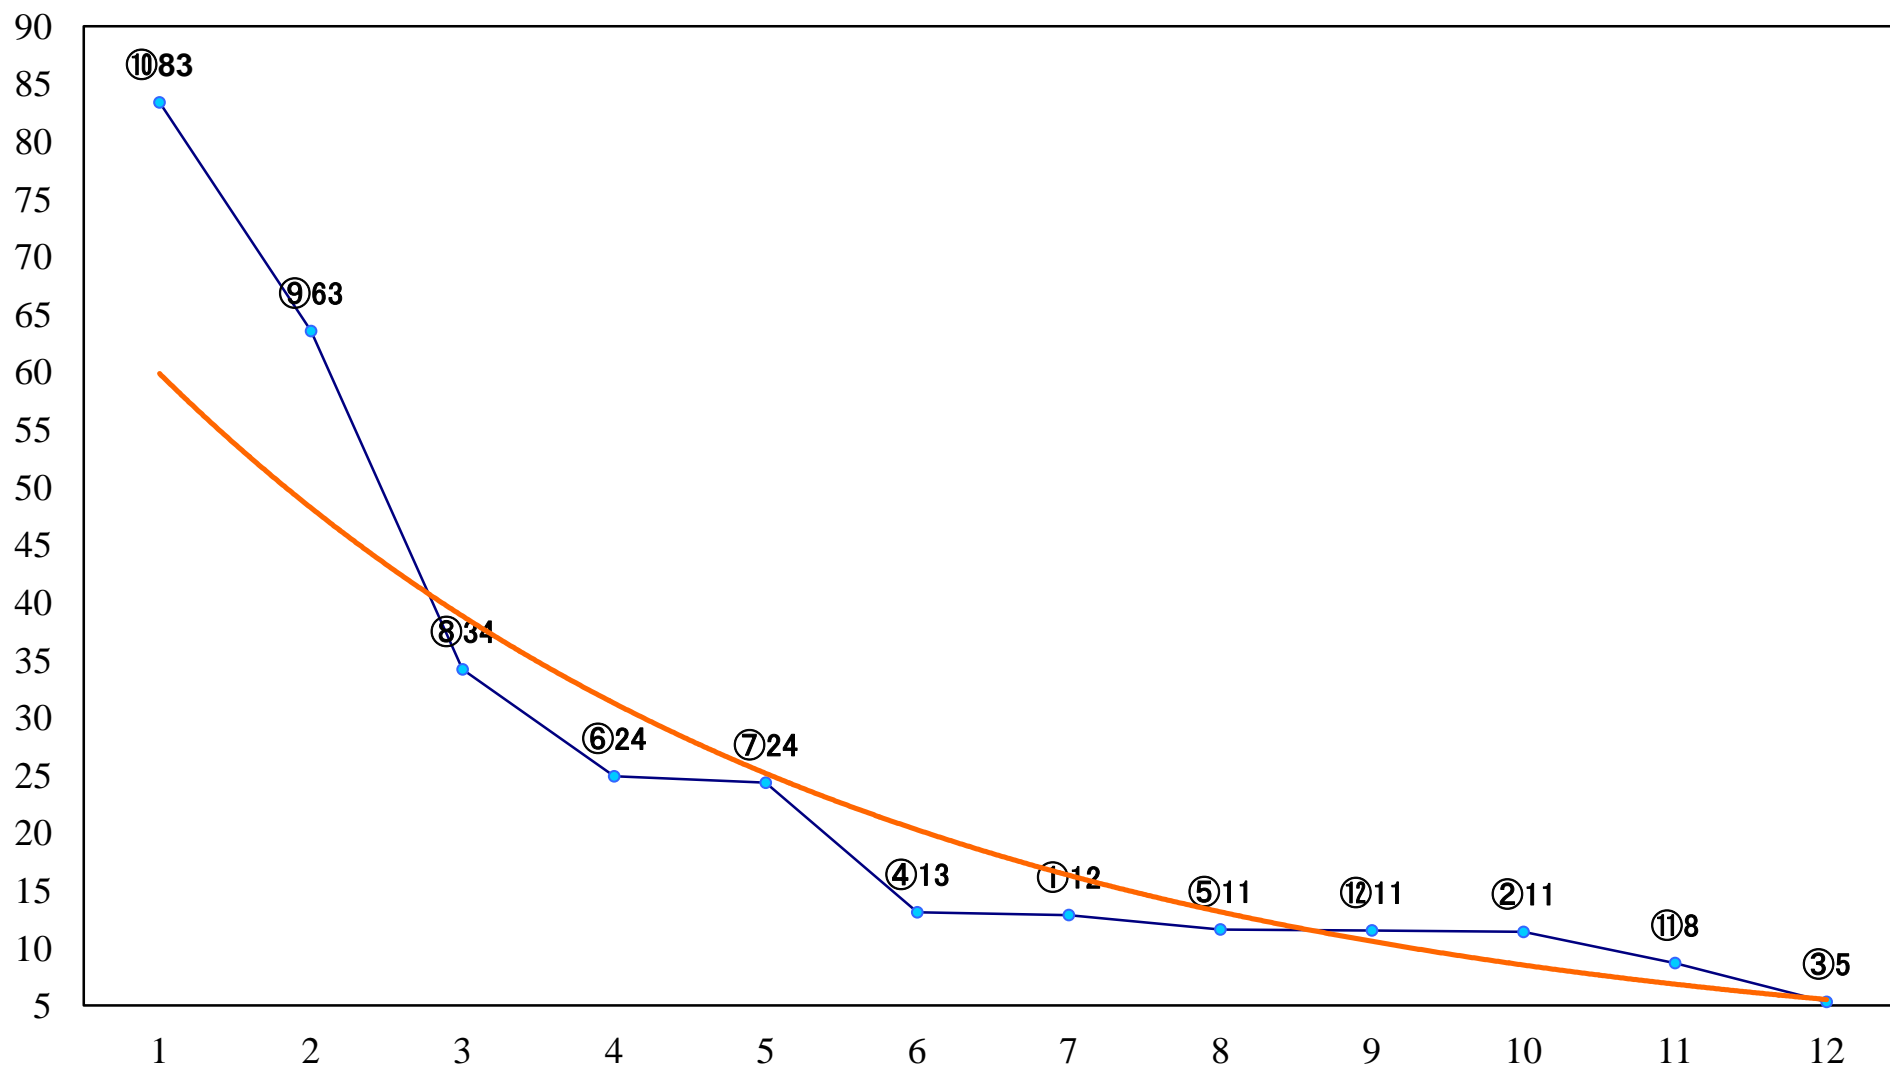

2023年04月25日(火) 浦和競馬 1R 12:20
浦和800ラウンドC3選抜馬イ 左800mm

2023年04月25日(火) 浦和競馬 2R 12:50
ランチタイムチャレンジ3歳三 四 左1400mm

2023年04月25日(火) 浦和競馬 3R 13:20
3歳三四 左1400mm

2023年04月25日(火) 浦和競馬 4R 13:50
C3九十 左1400mm

2023年04月25日(火) 浦和競馬 5R 14:20
C3九十 左1500mm