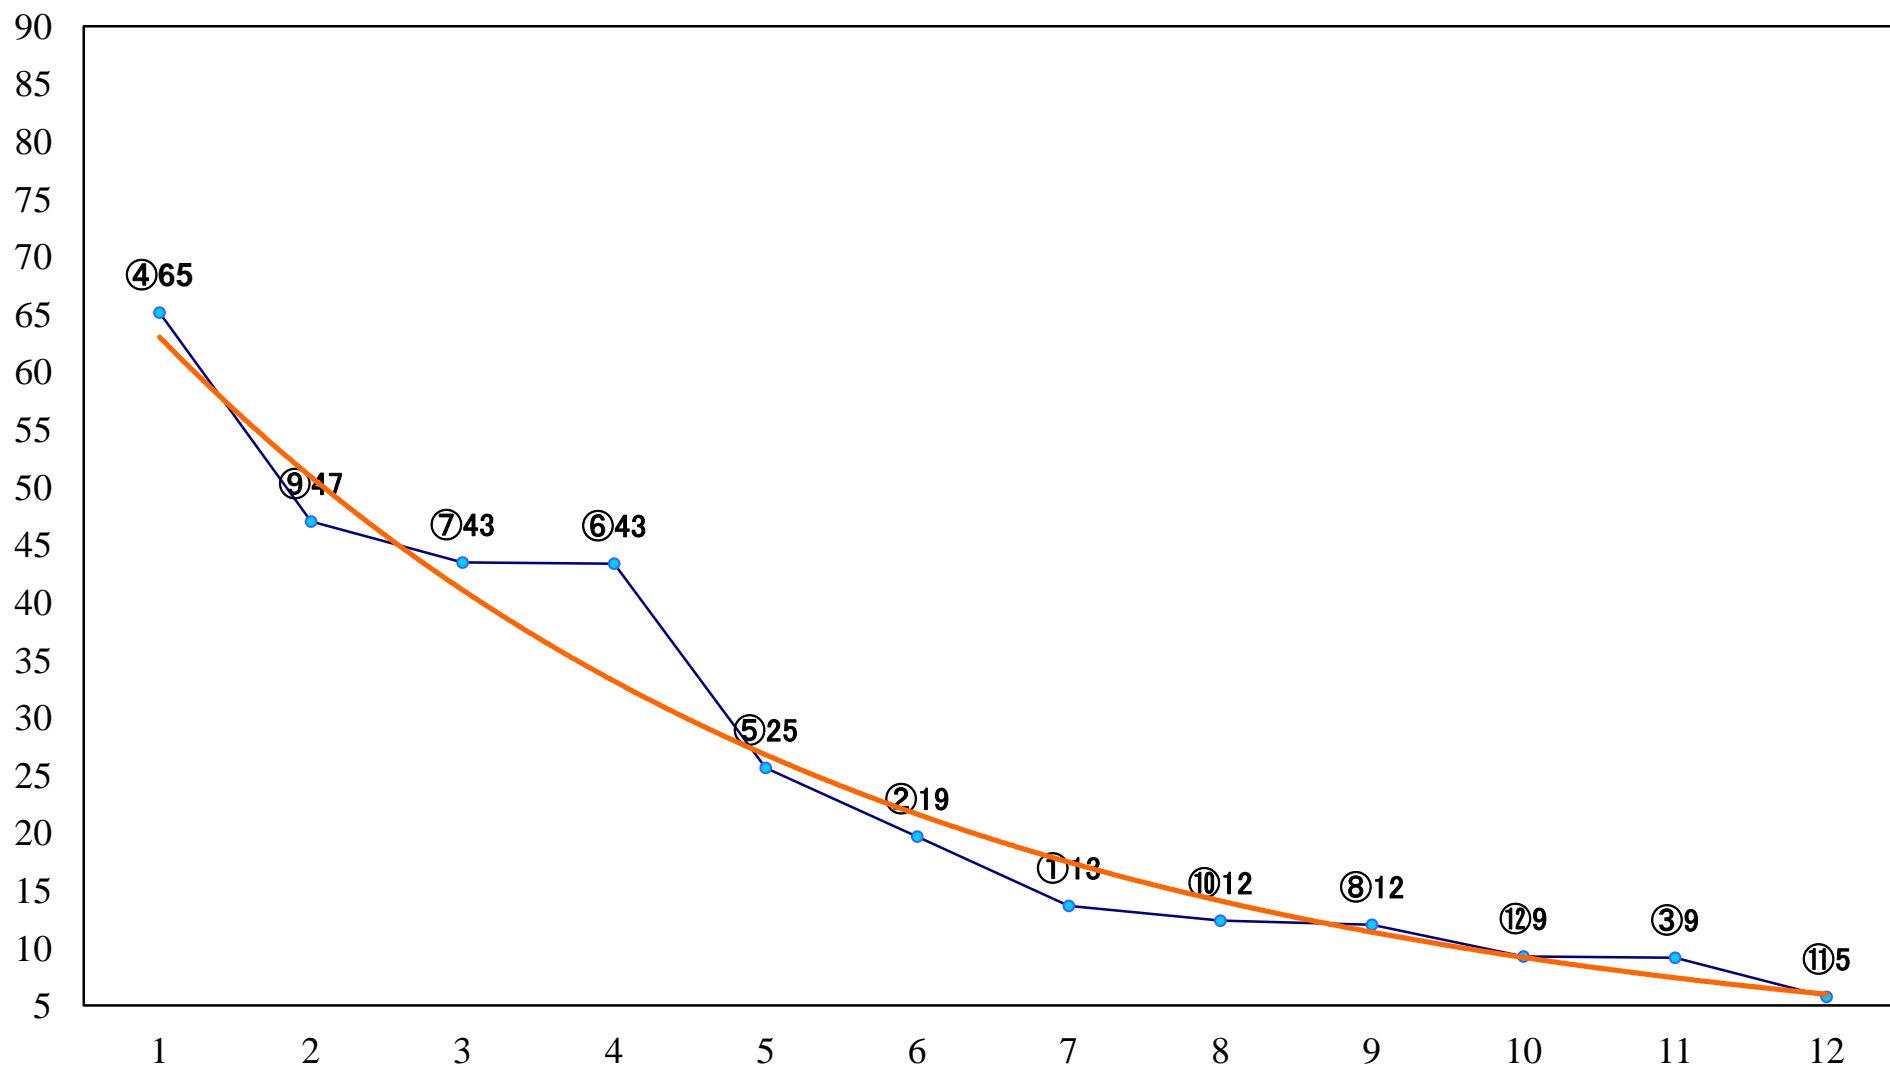

2023年04月25日(火) 浦和競馬 7R 15:25
さいたま推奨土産品賞C2五 六 左1400mm