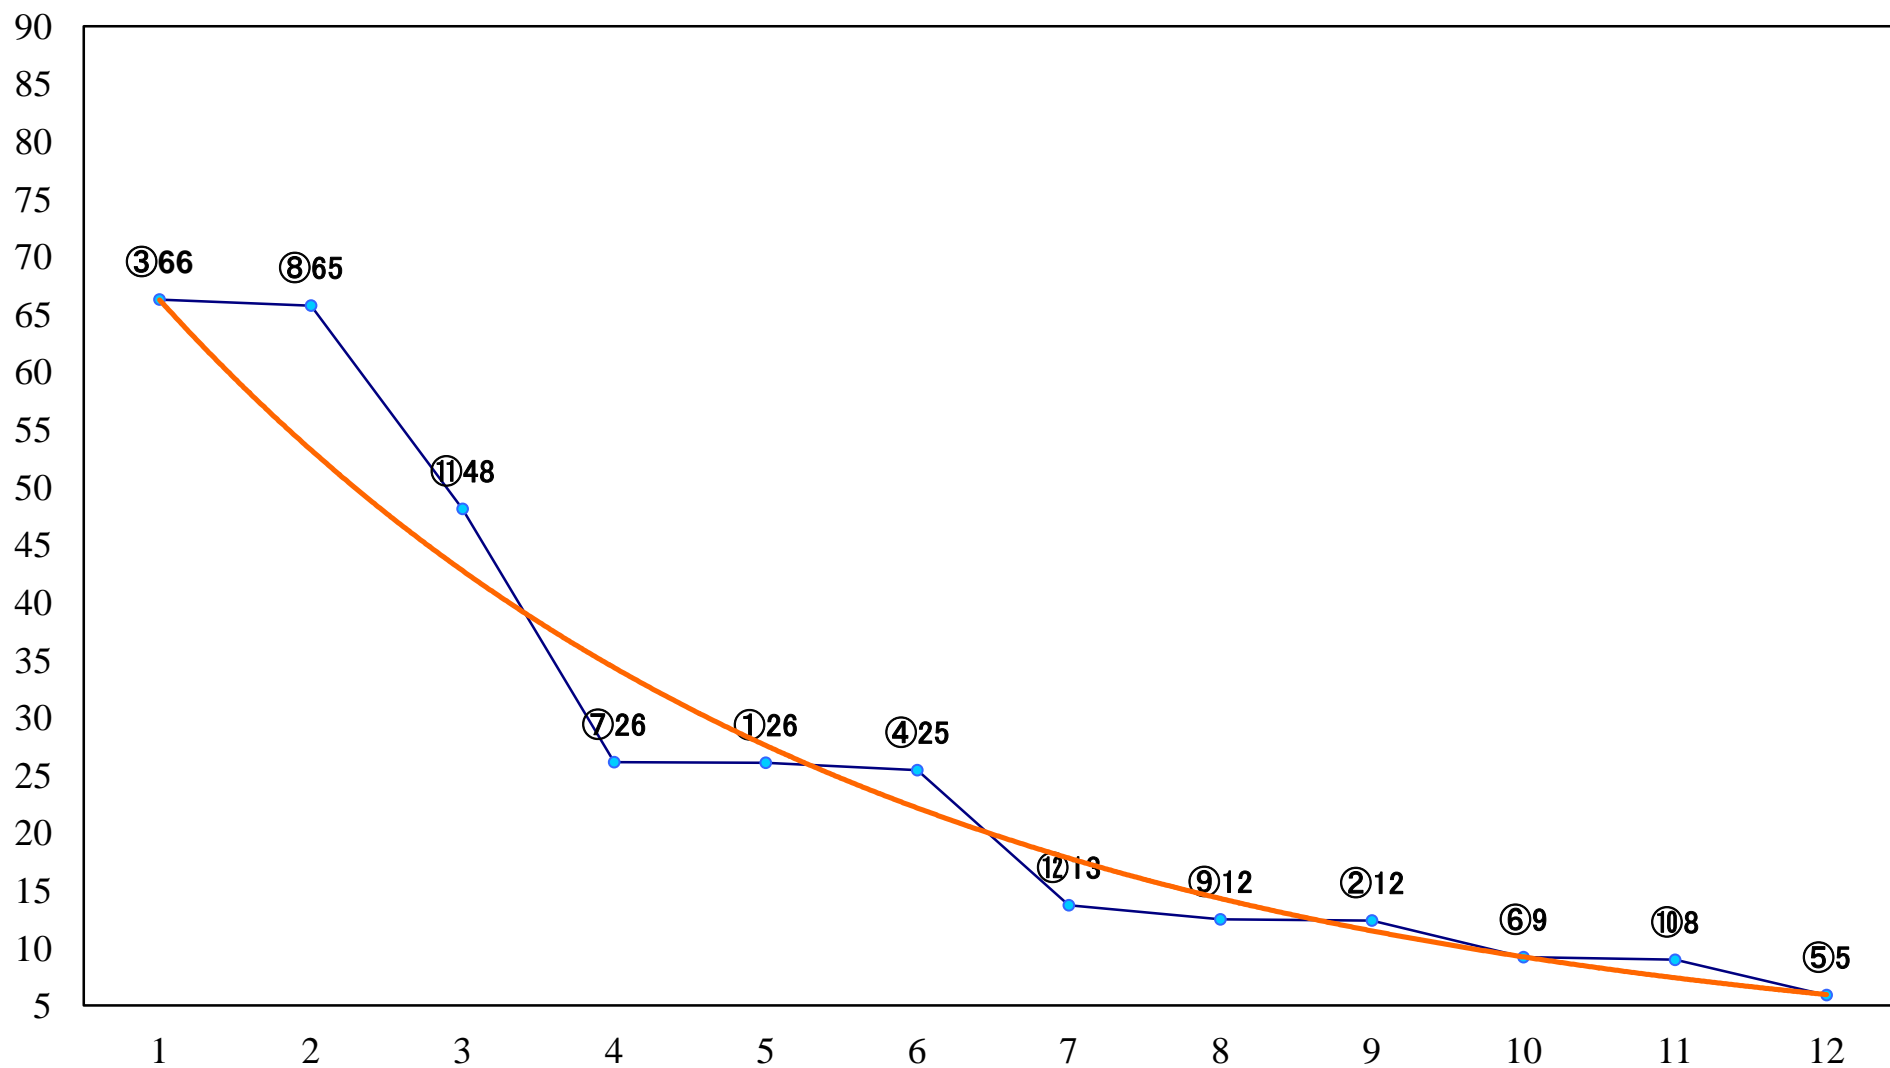

2023年04月25日(火) 浦和競馬 8R 16:00
山吹特別C2選抜馬 左2000mm