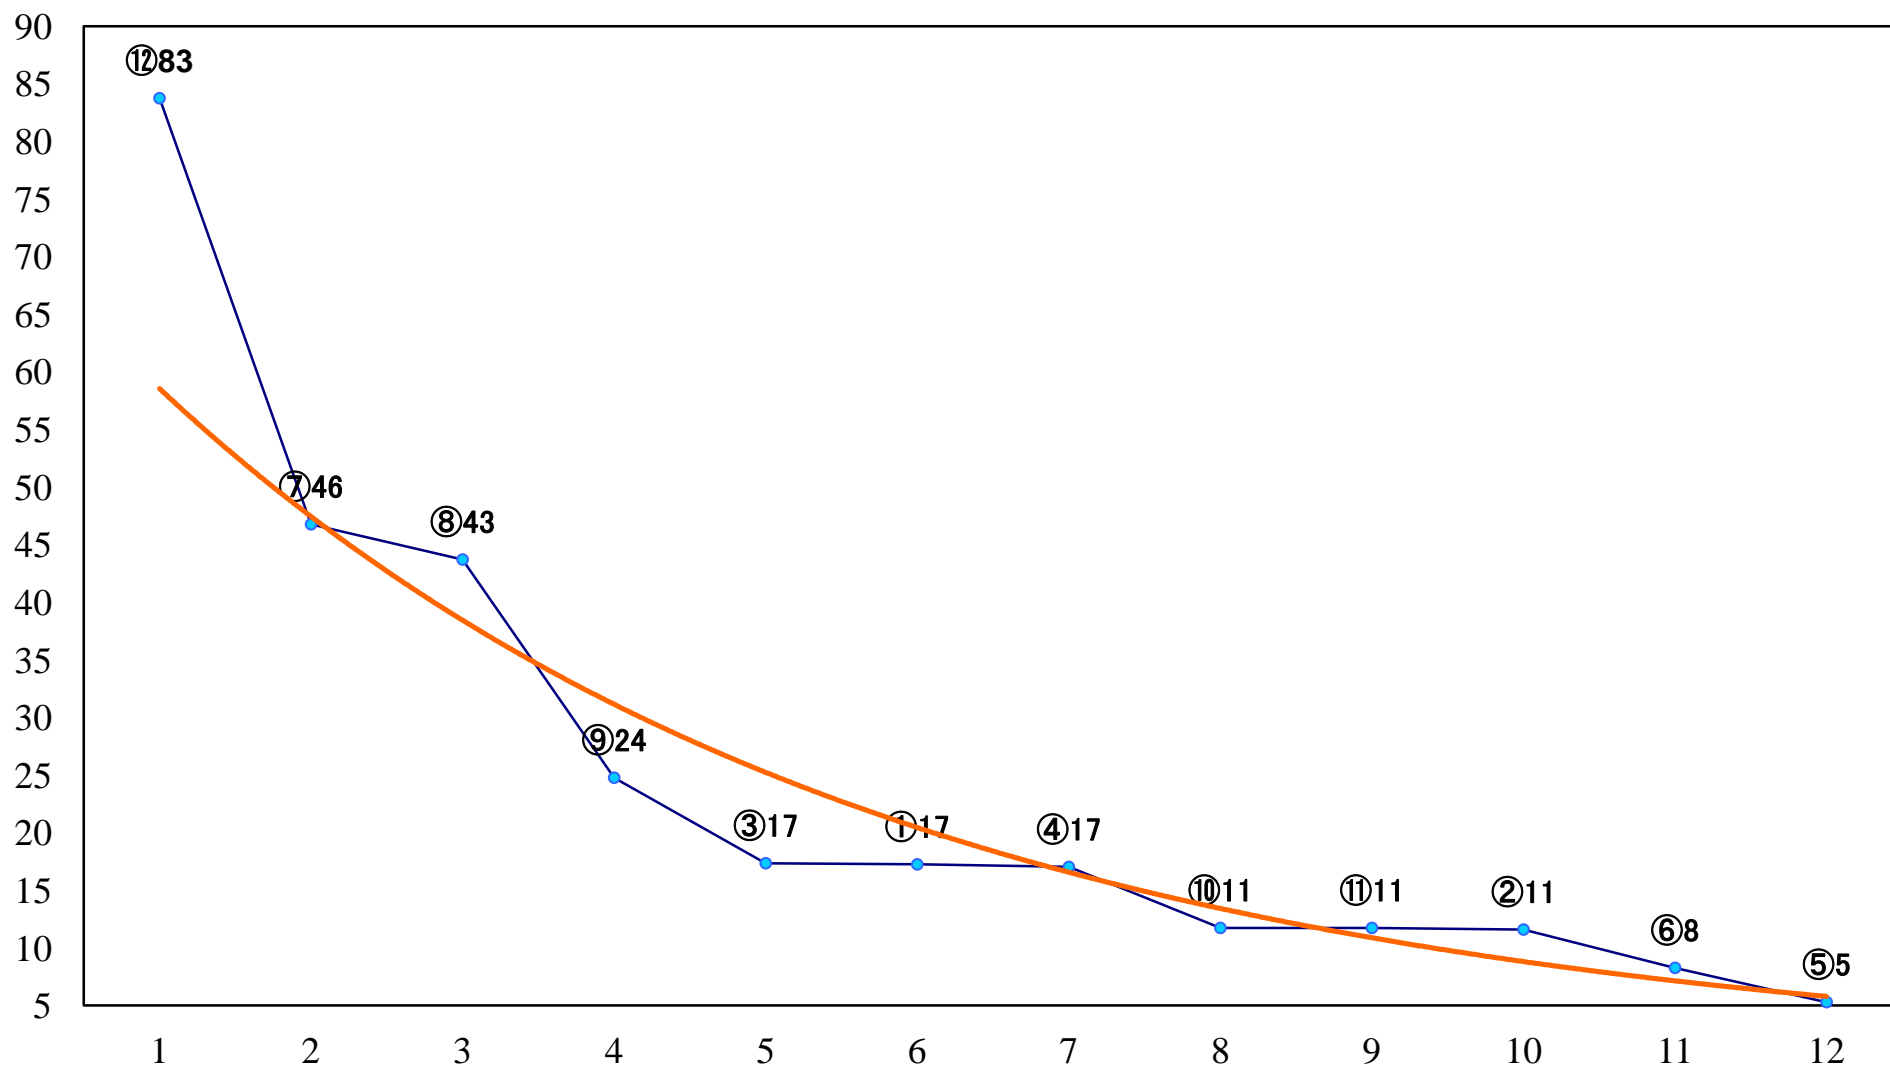

2023年04月25日(火) 浦和競馬 1R 12:20
浦和800ラウンドC3選抜馬イ 左800mm

2023年04月25日(火) 浦和競馬 2R 12:50
ランチタイムチャレンジ3歳三 四 左1400mm

2023年04月25日(火) 浦和競馬 3R 13:20
3歳三四 左1400mm

2023年04月25日(火) 浦和競馬 4R 13:50
C3九十 左1400mm

2023年04月25日(火) 浦和競馬 5R 14:20
C3九十 左1500mm