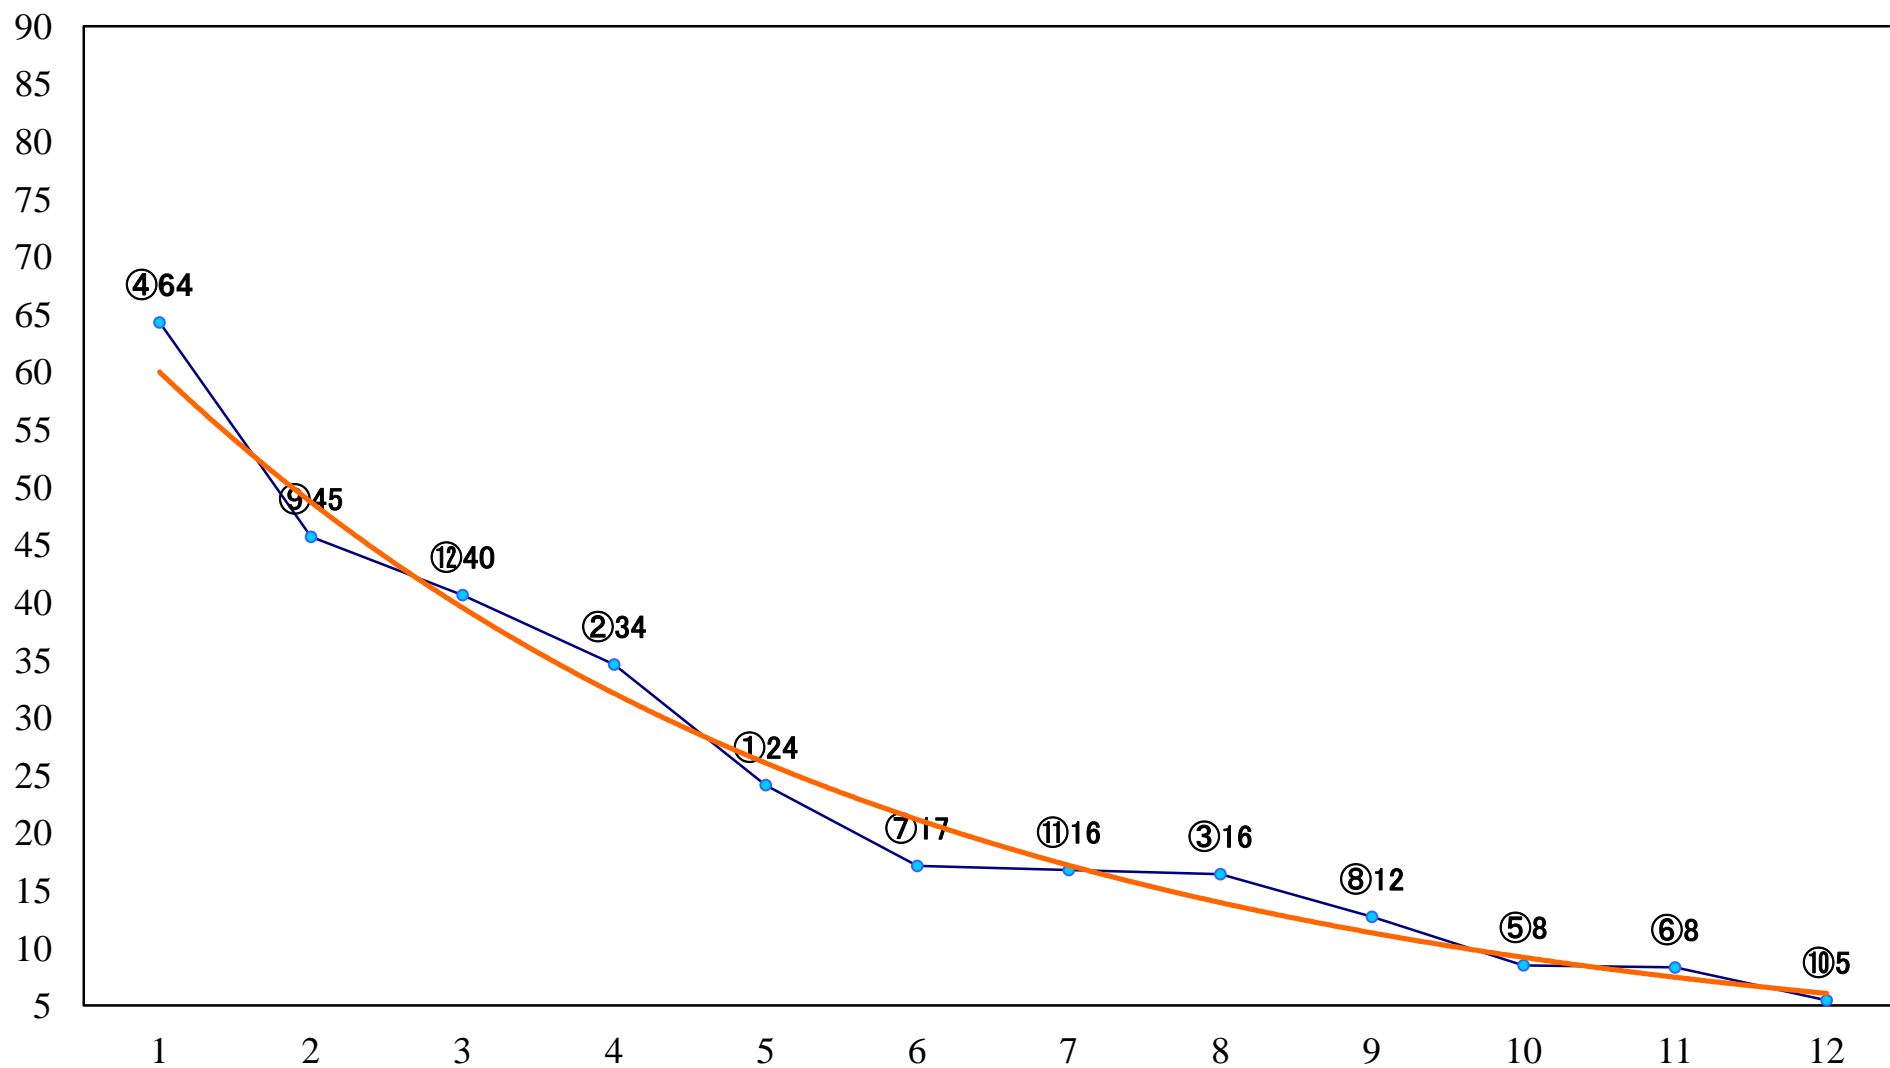

2023年04月25日(火) 浦和競馬 3R 13:20
3歳三四 左1400mm