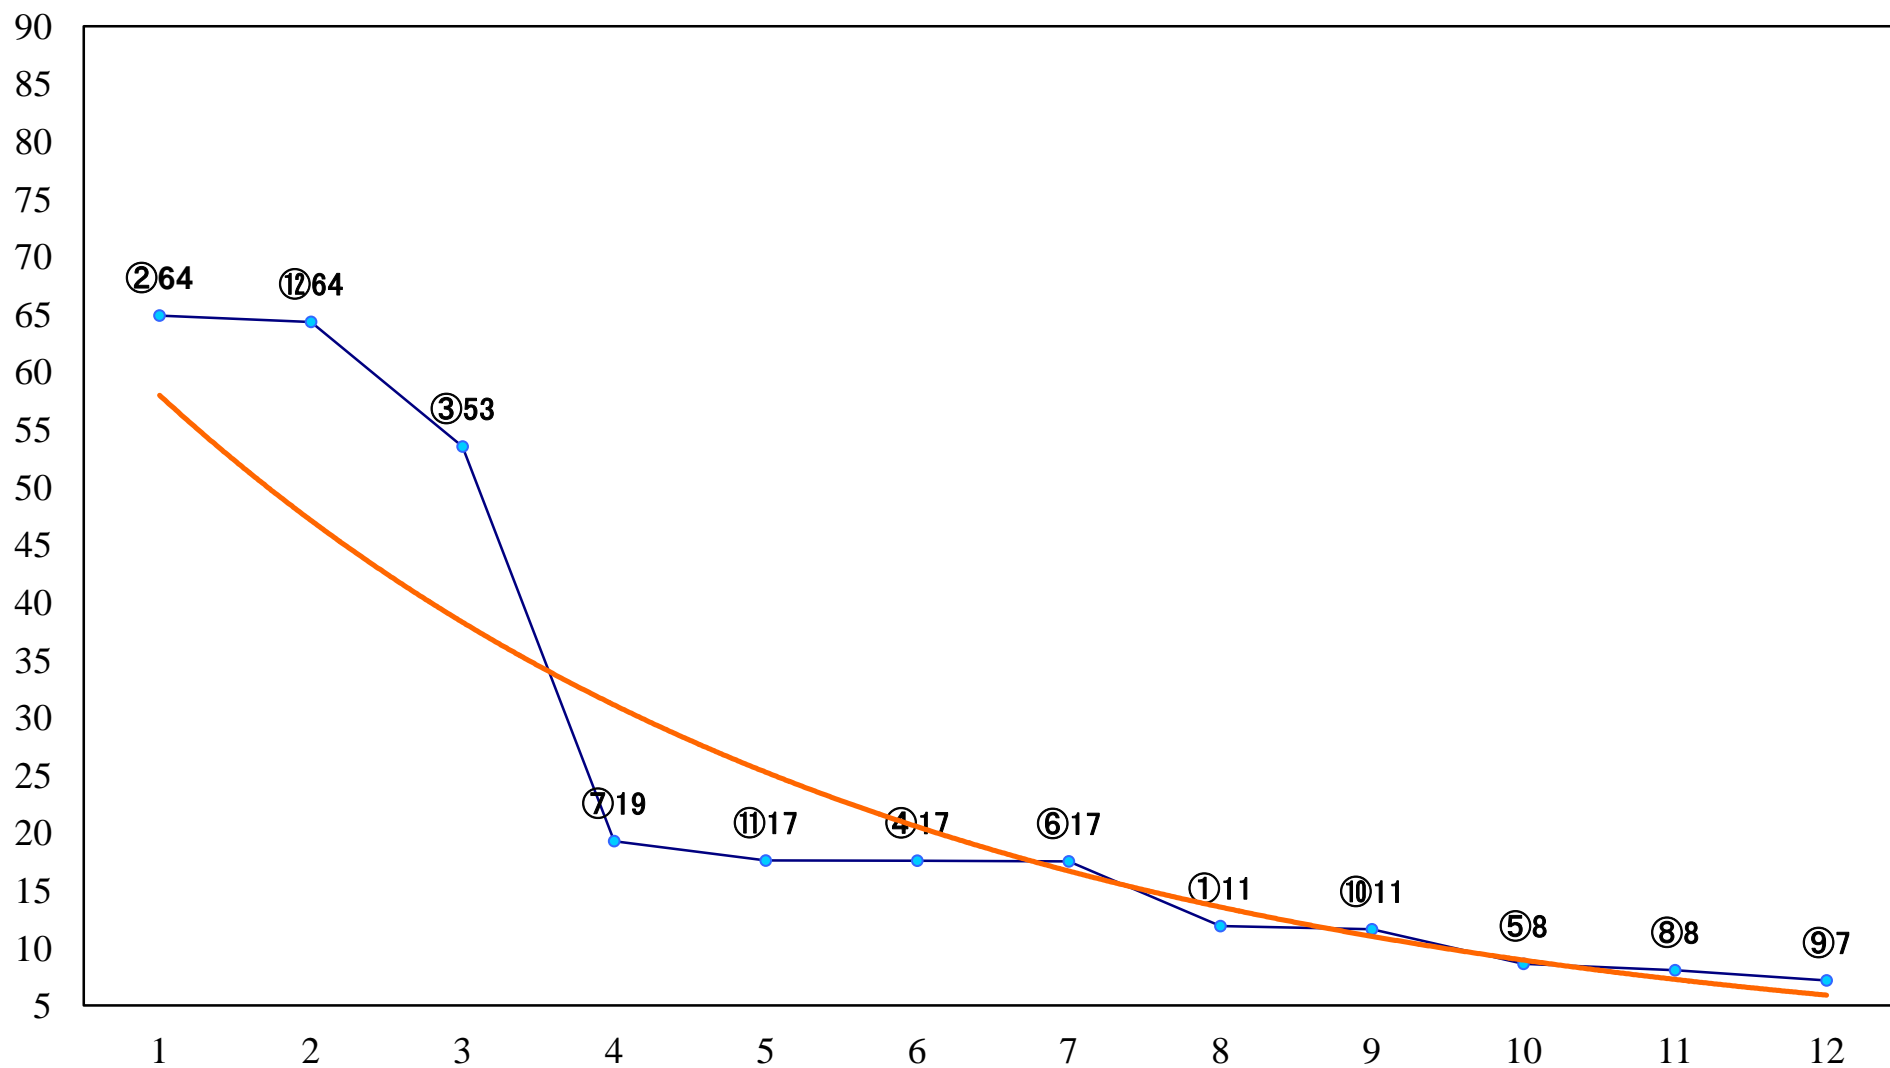

2023年04月25日(火) 浦和競馬 9R 16:35
J交 ツインゴールド特別3歳選抜馬 左1400mm