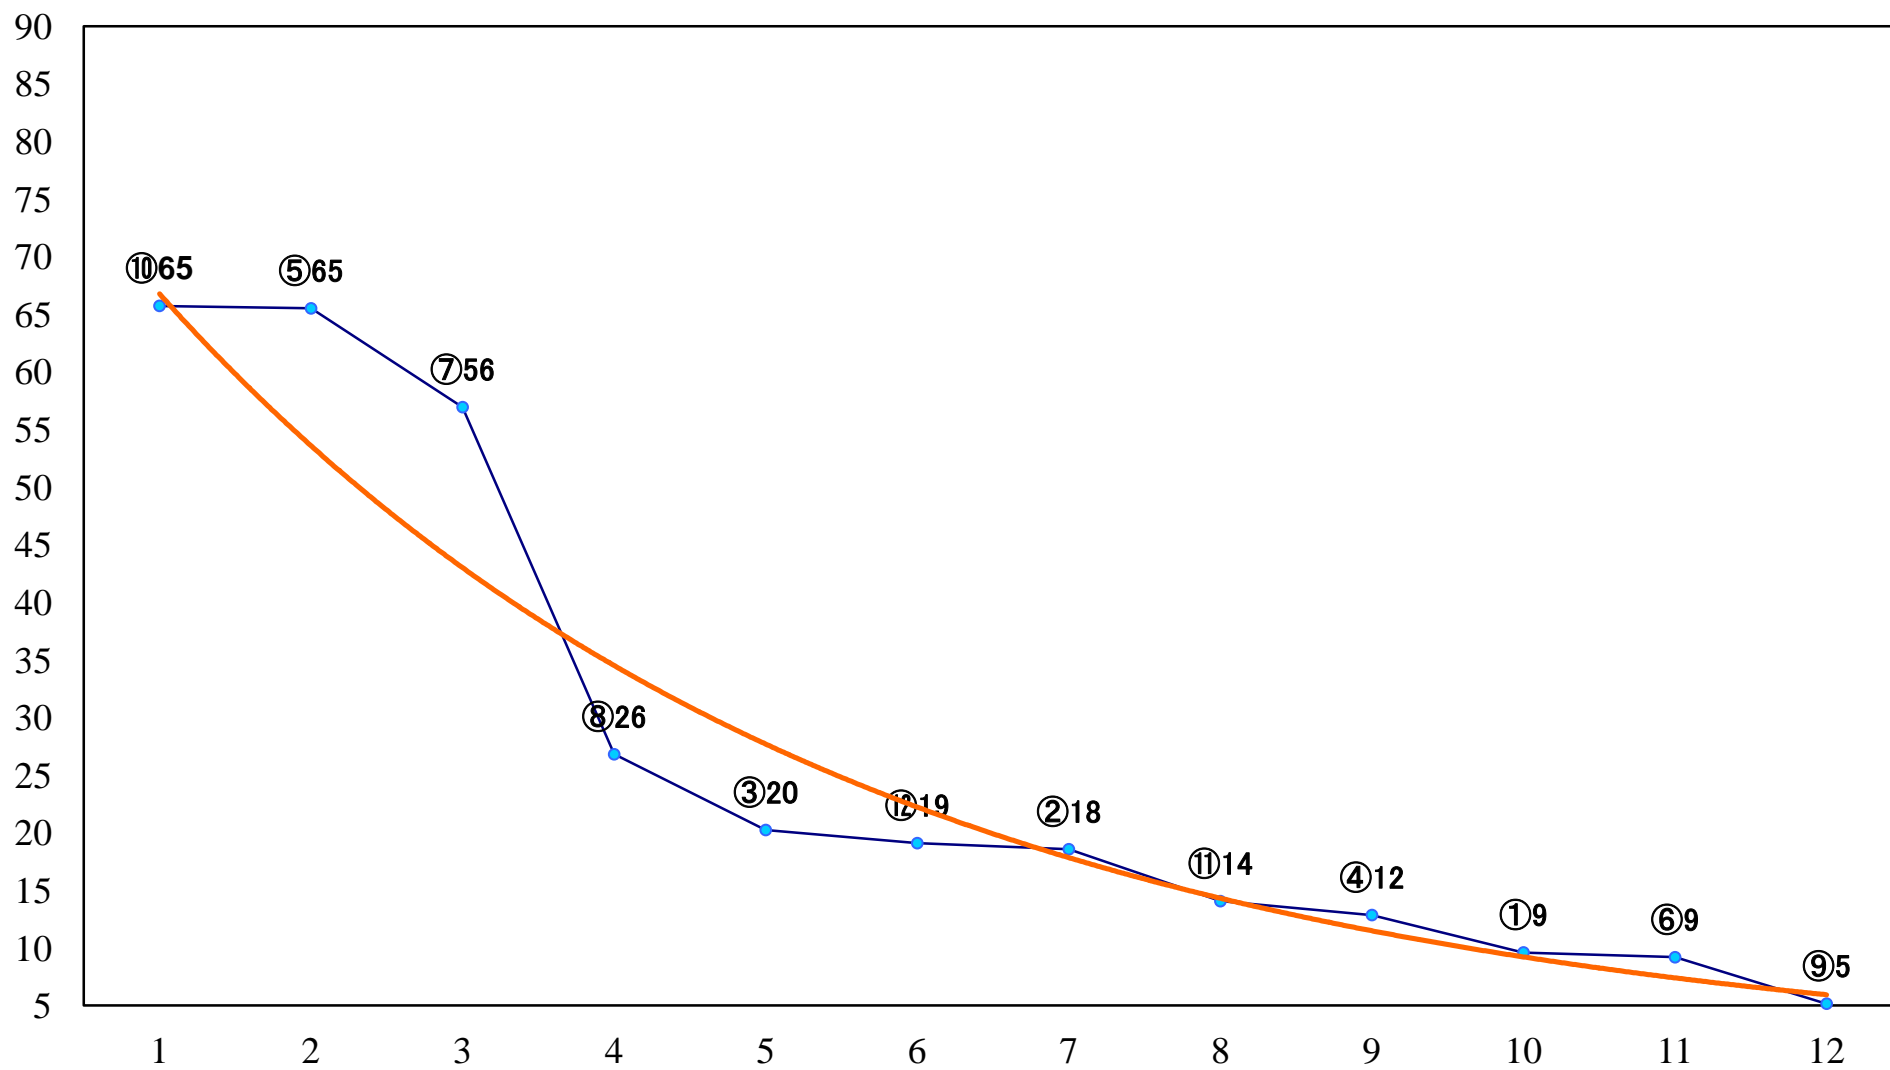

2023年04月25日(火) 浦和競馬 11R 17:45
卯月特別B1 左1500mm

2023年04月25日(火) 浦和競馬 12R 18:20
ダイヤモンド特別B3ニ 左1400mm