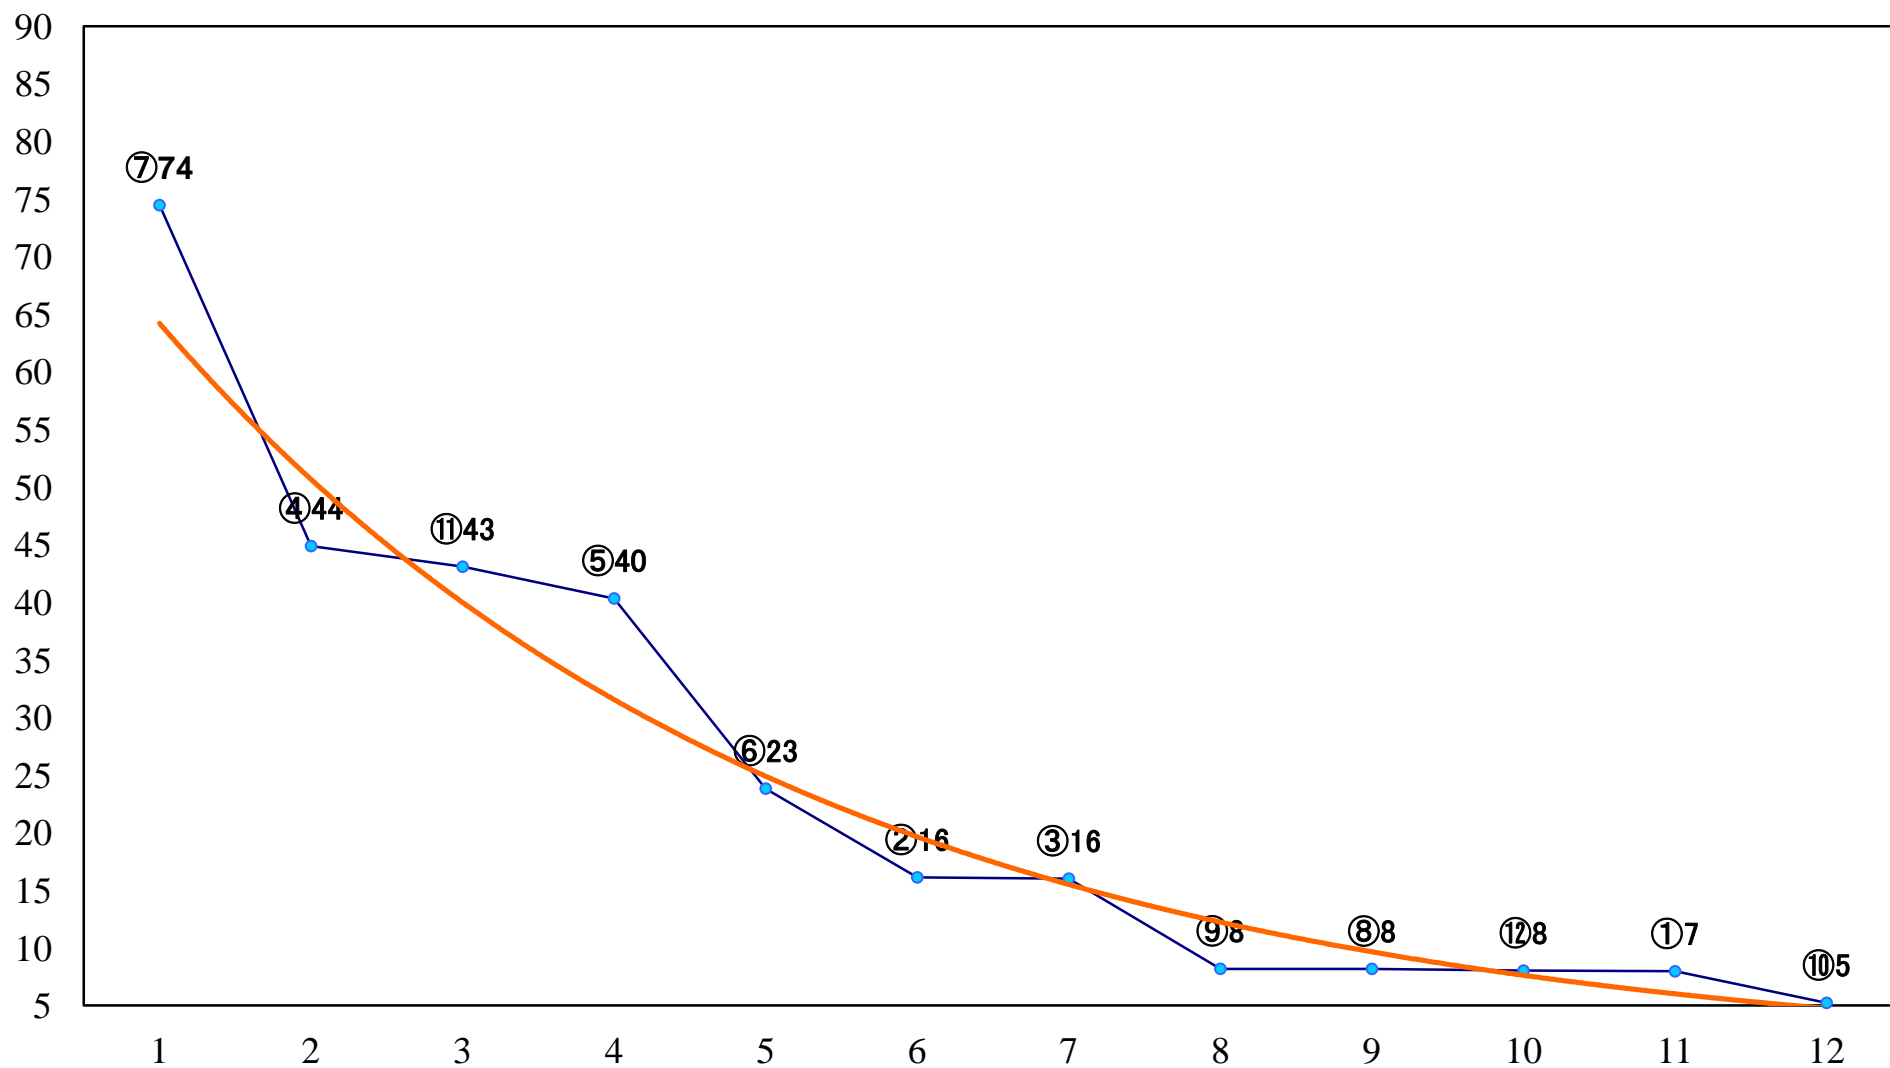

2023年04月25日(火) 浦和競馬 1R 12:20
浦和800ラウンドC3選抜馬イ 左800mm

2023年04月25日(火) 浦和競馬 2R 12:50
ランチタイムチャレンジ3歳三 四 左1400mm

2023年04月25日(火) 浦和競馬 3R 13:20
3歳三四 左1400mm

2023年04月25日(火) 浦和競馬 4R 13:50
C3九十 左1400mm

2023年04月25日(火) 浦和競馬 5R 14:20
C3九十 左1500mm