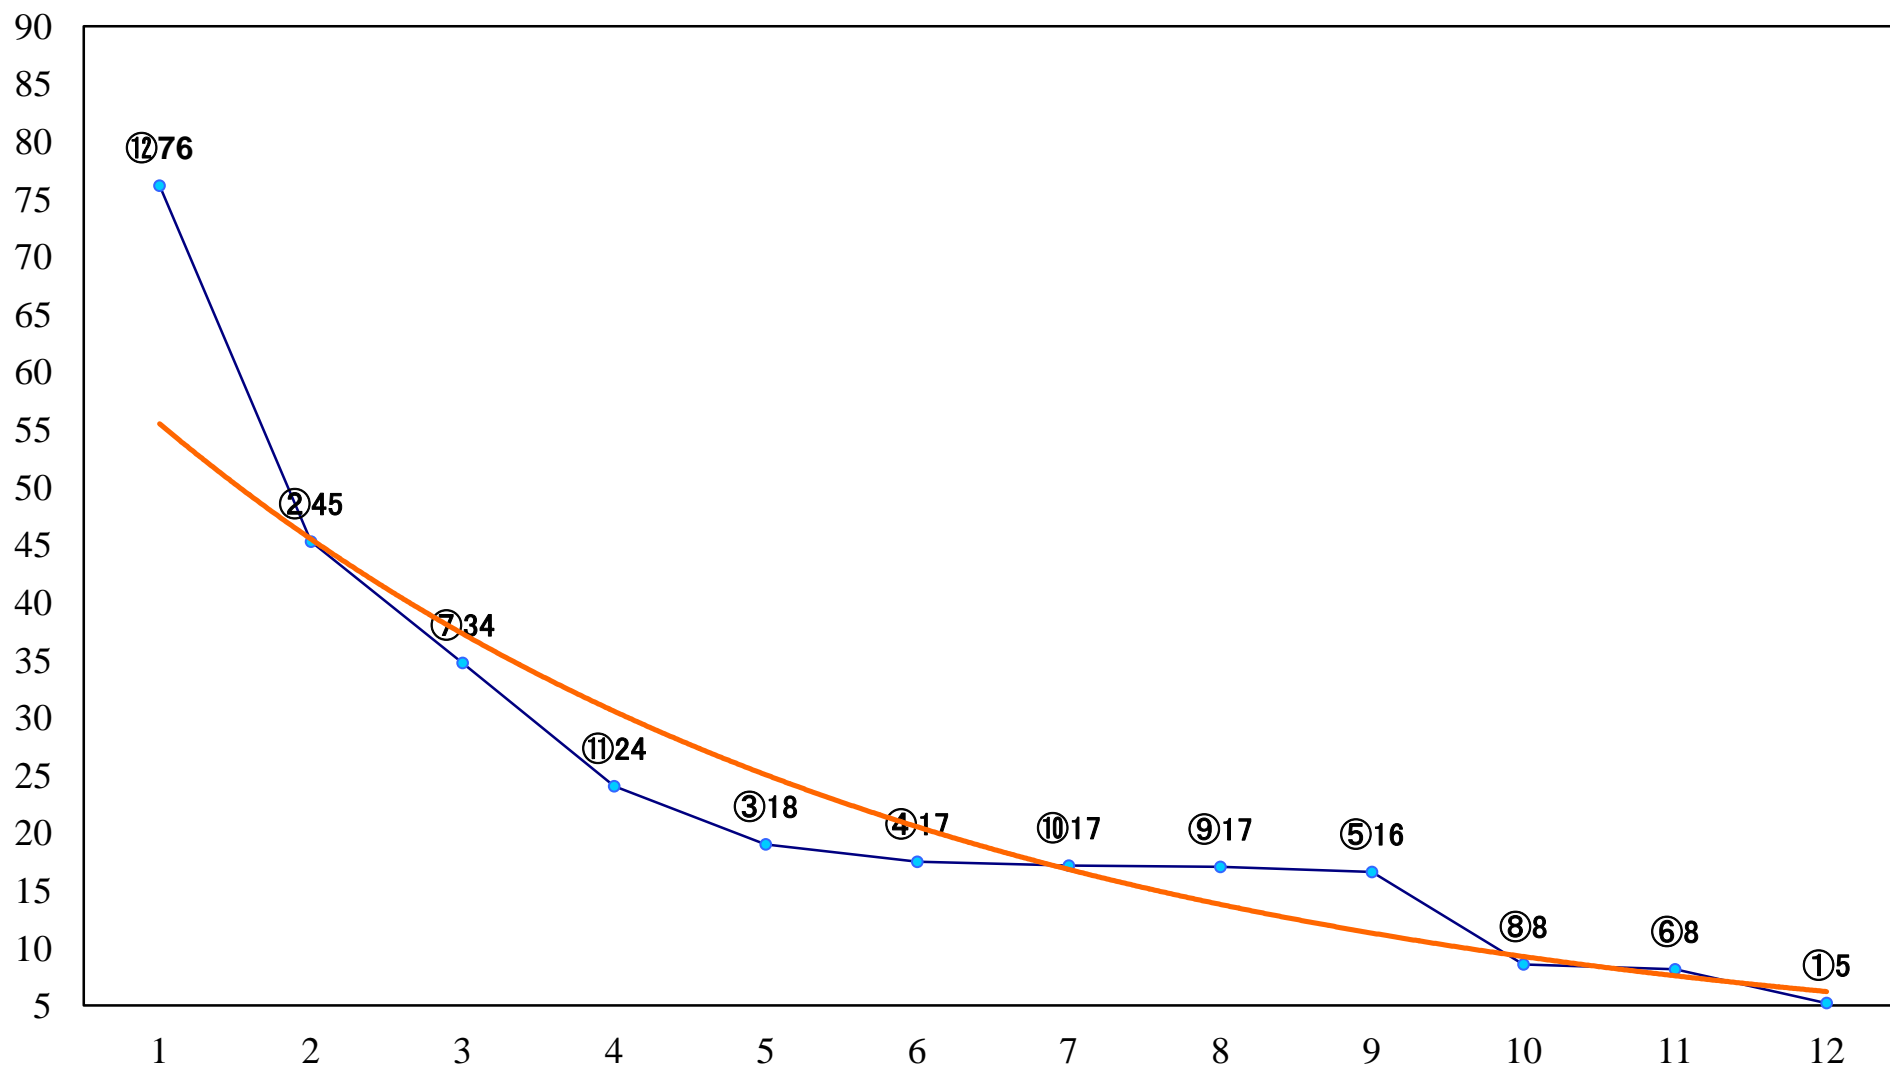

2023年04月25日(火) 浦和競馬 5R 14:20
C3九十 左1500mm