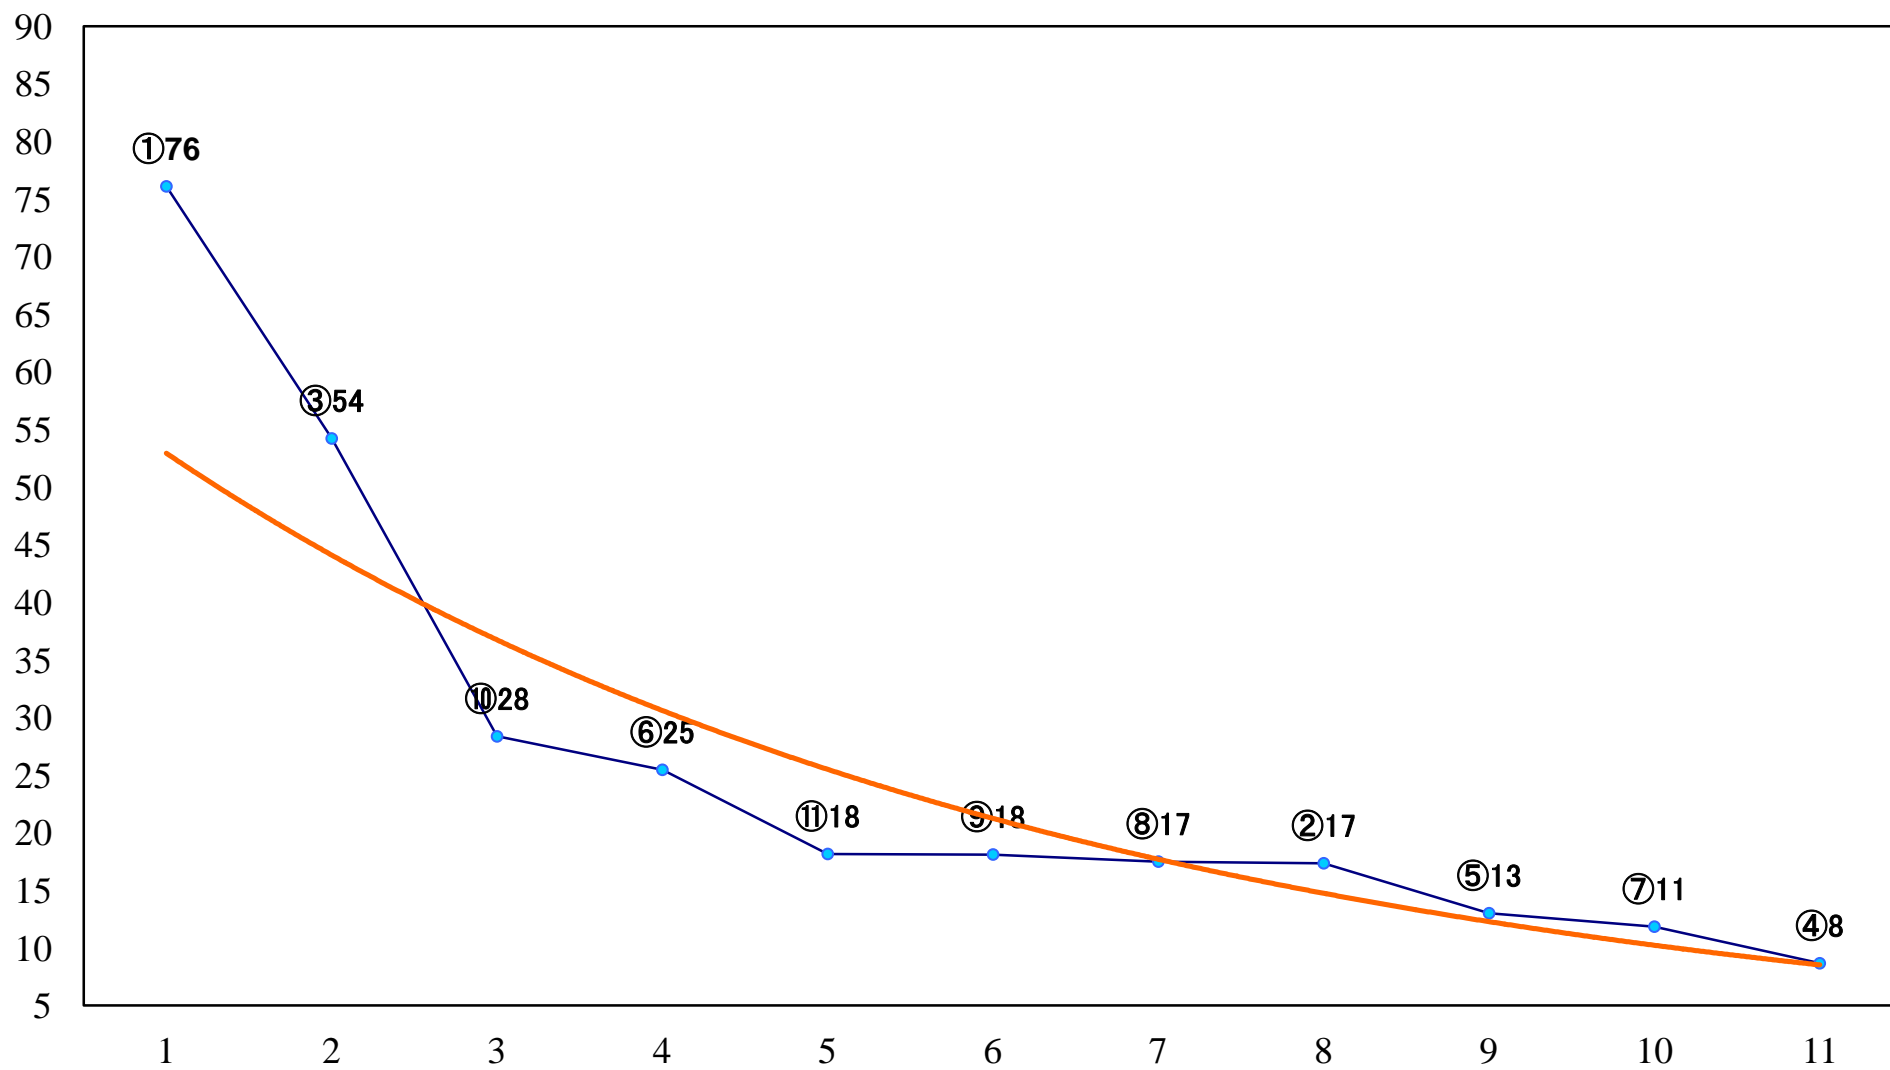

2023年04月25日(火) 浦和競馬 6R 14:50
C2五六 左1500mm