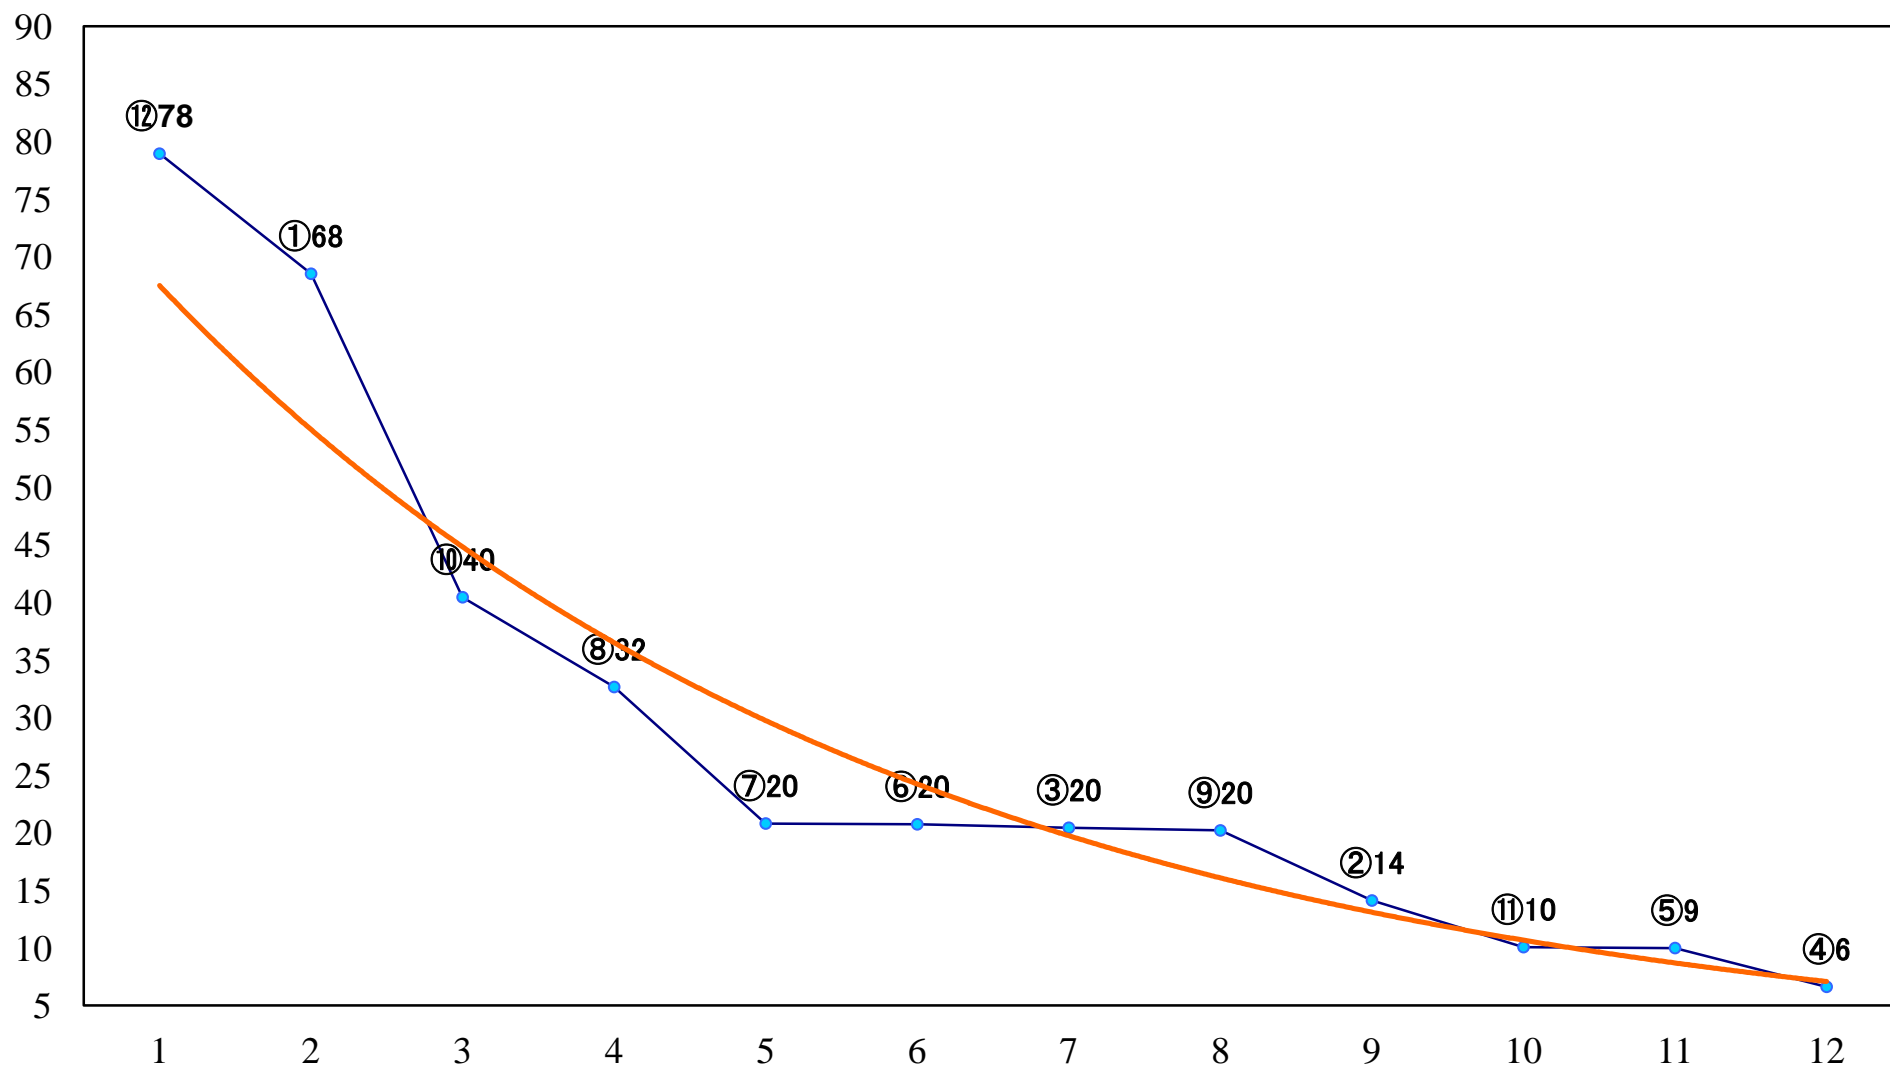

2023年04月25日(火) 浦和競馬 11R 17:45
卯月特別B1 左1500mm

2023年04月25日(火) 浦和競馬 12R 18:20
ダイヤモンド特別B3ニ 左1400mm