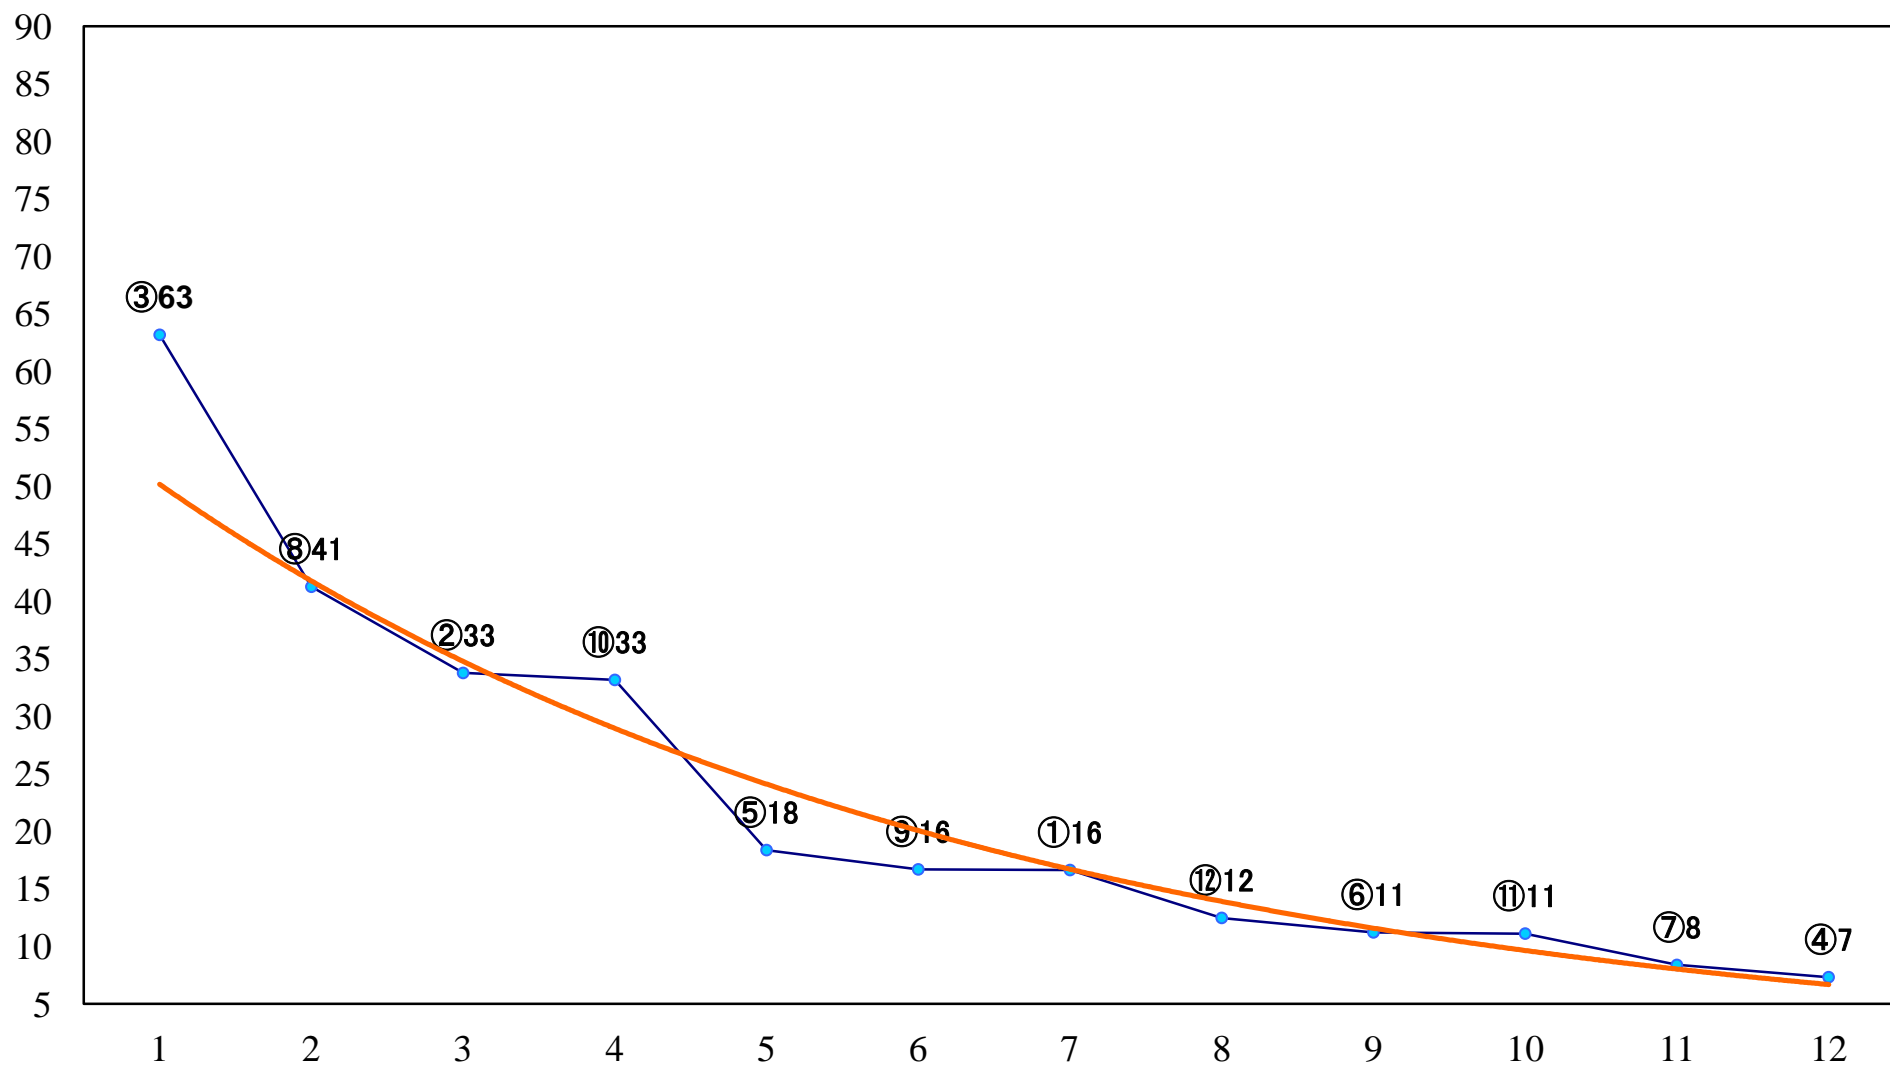

2023年05月30日(火) 浦和競馬 1R 12:20  
ドリームチャレンジ2歳新馬ア 左800mm

2023年05月30日(火) 浦和競馬 2R 12:50  
ランチタイムチャレンジC3六 七 左1400mm

2023年05月30日(火) 浦和競馬 3R 13:20  
3歳四 左1400mm

2023年05月30日(火) 浦和競馬 4R 13:50  
C3六七 左1500mm

2023年05月30日(火) 浦和競馬 5R 14:20  
C2五 左1500mm