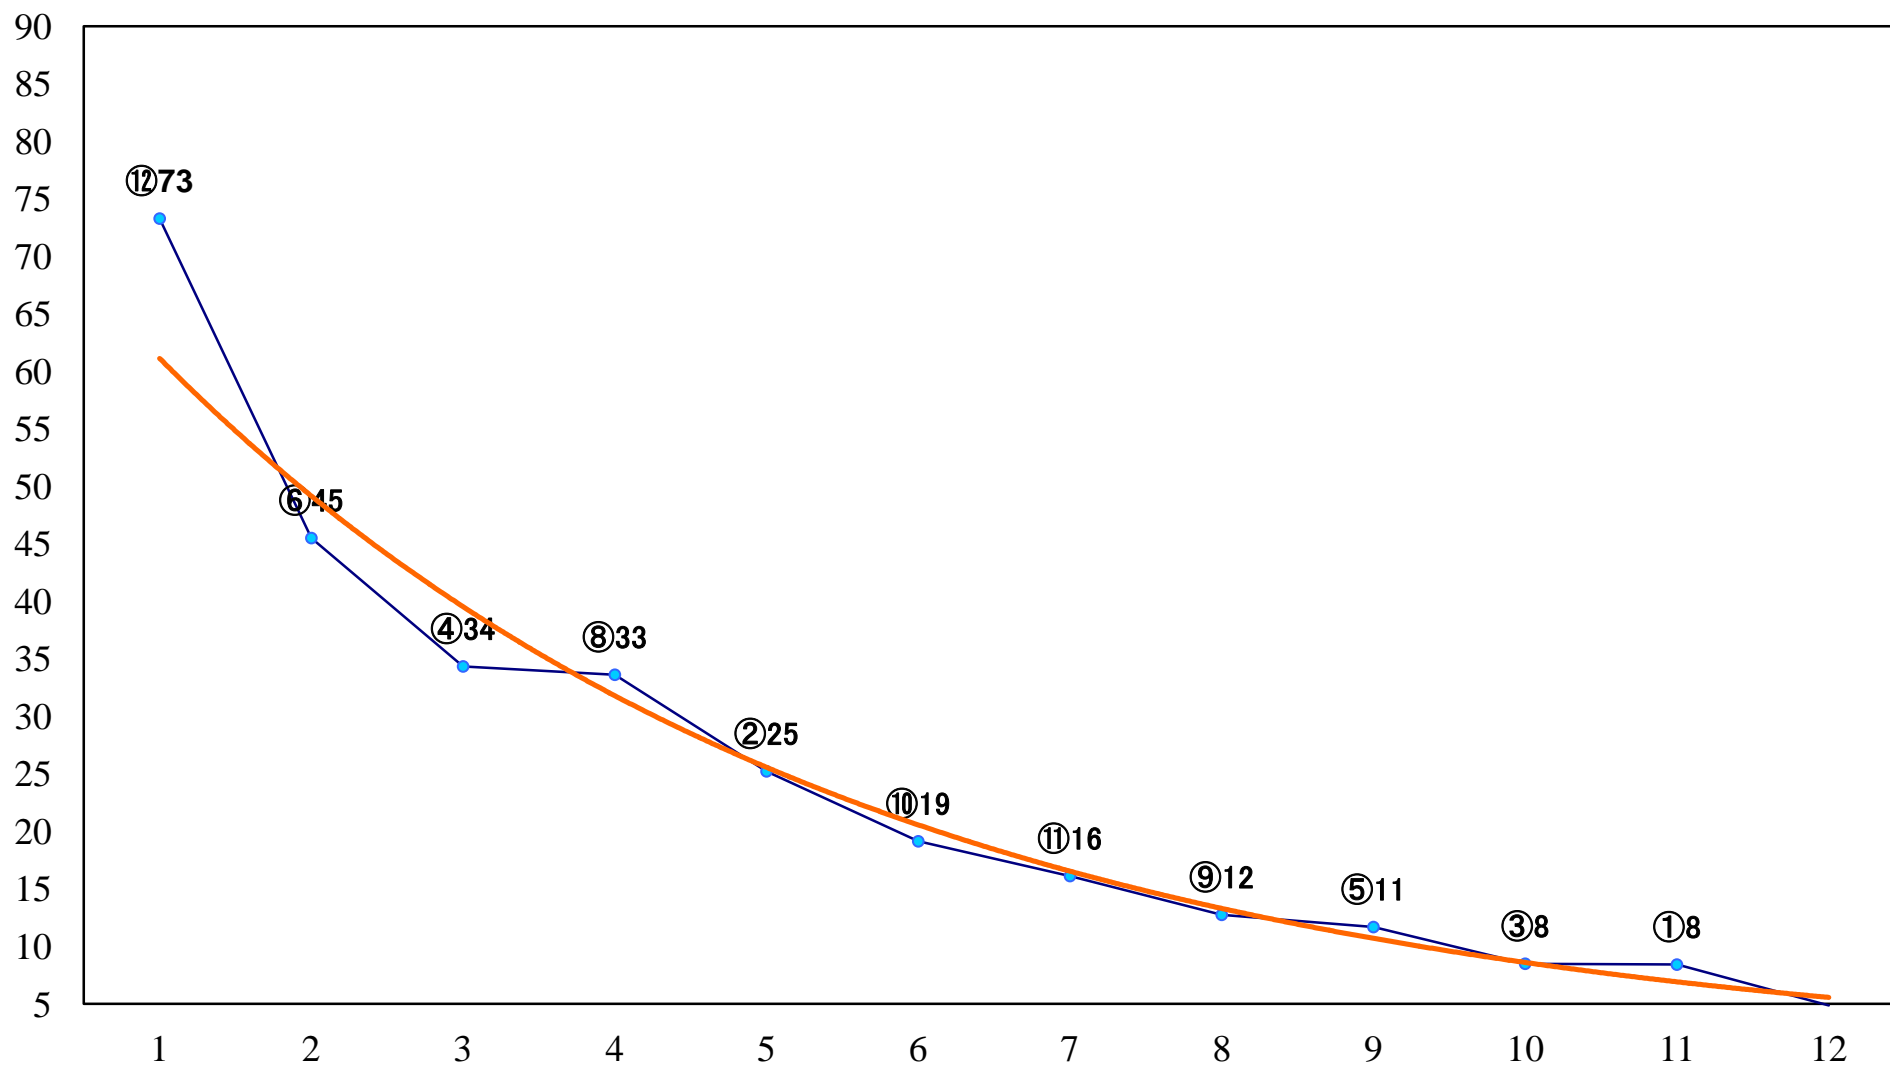

2023年05月30日(火) 浦和競馬 1R 12:20  
ドリームチャレンジ2歳新馬ア 左800mm

2023年05月30日(火) 浦和競馬 2R 12:50  
ランチタイムチャレンジC3六 七 左1400mm

2023年05月30日(火) 浦和競馬 3R 13:20  
3歳四 左1400mm

2023年05月30日(火) 浦和競馬 4R 13:50  
C3六七 左1500mm

2023年05月30日(火) 浦和競馬 5R 14:20  
C2五 左1500mm