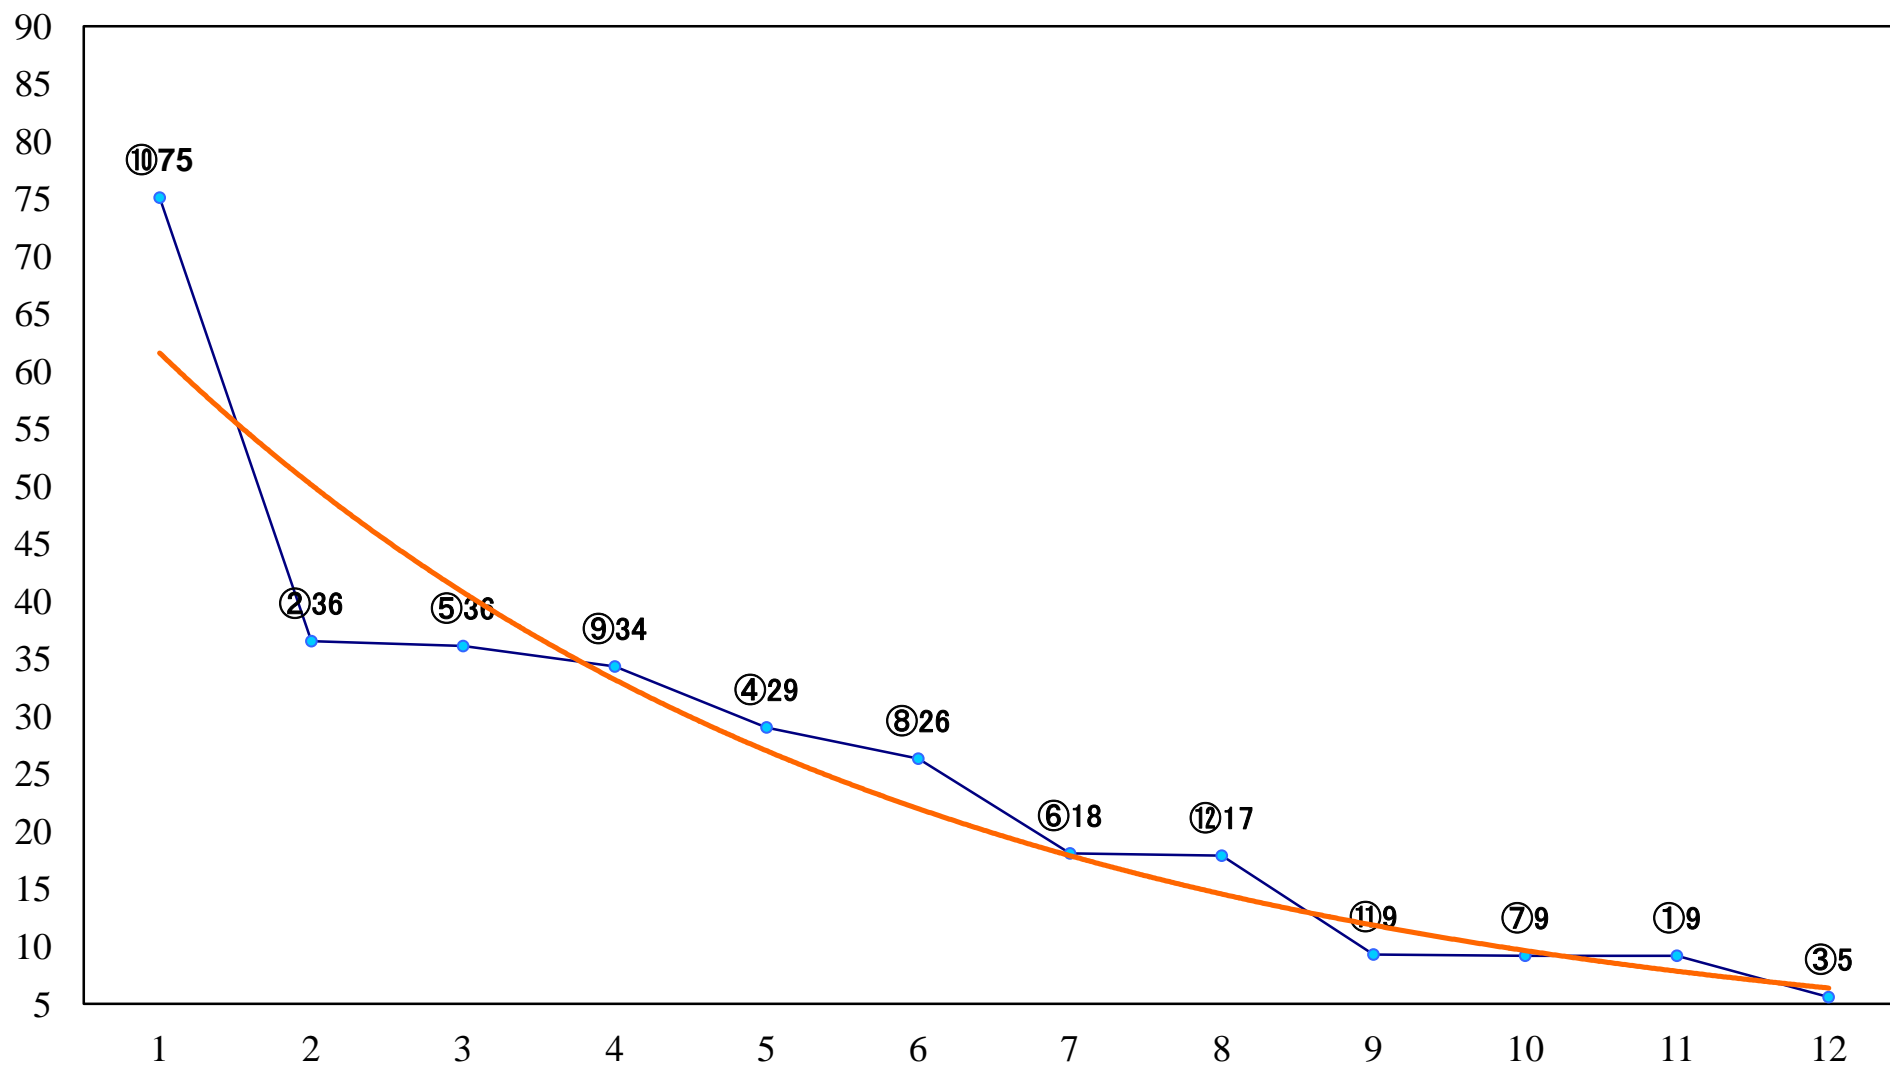

2023年05月30日(火) 浦和競馬 8R 16:00
ラベンダー特別C2ニ 左1400mm