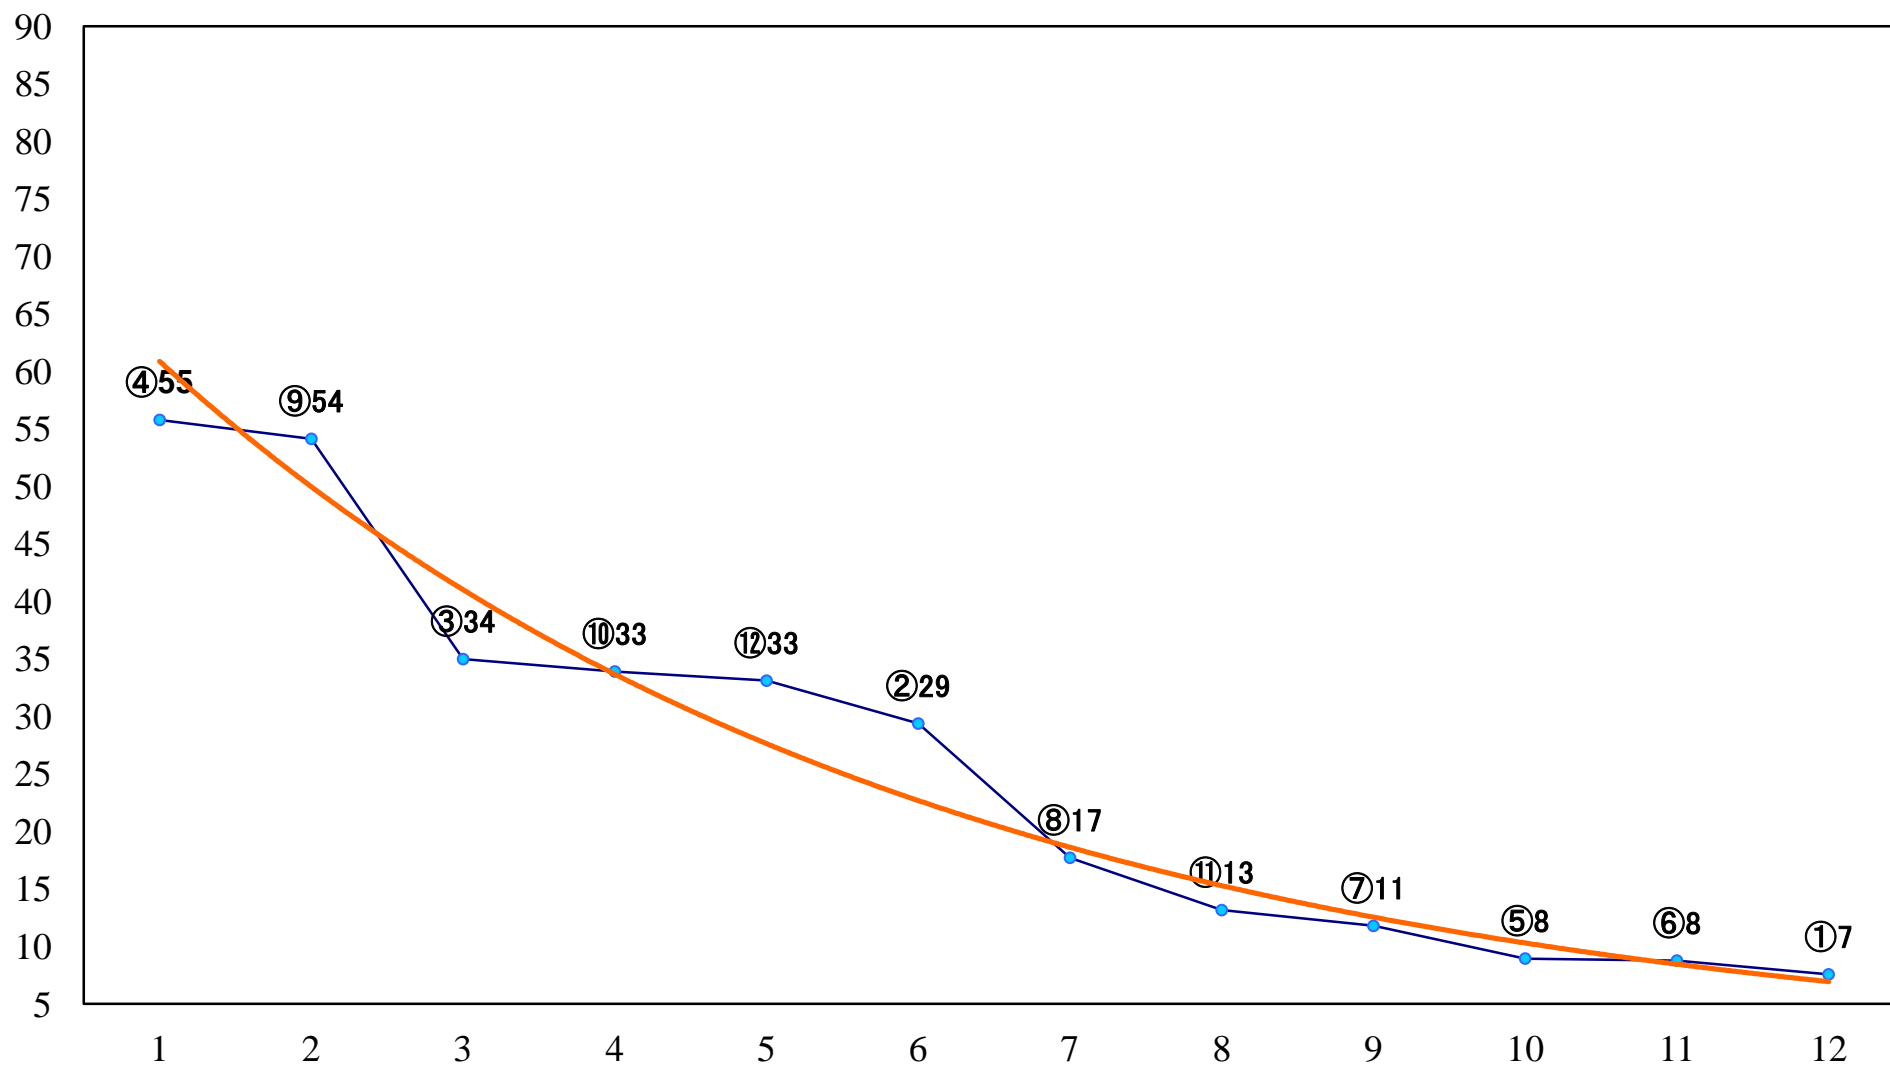

2023年05月30日(火) 浦和競馬 1R 12:20  
ドリームチャレンジ2歳新馬ア 左800mm

2023年05月30日(火) 浦和競馬 2R 12:50  
ランチタイムチャレンジC3六 七 左1400mm

2023年05月30日(火) 浦和競馬 3R 13:20  
3歳四 左1400mm

2023年05月30日(火) 浦和競馬 4R 13:50  
C3六七 左1500mm

2023年05月30日(火) 浦和競馬 5R 14:20  
C2五 左1500mm

2023年05月30日(火) 浦和競馬 6R 14:50  
C1六七 左1500mm

2023年05月30日(火) 浦和競馬 7R 15:25  
行田豆吉賞C1六 七 左1400mm

2023年05月30日(火) 浦和競馬 8R 16:00  
ラベンダー特別C2ニ 左1400mm

2023年05月30日(火) 浦和競馬 9R 16:35  
J交 ツインベスト特別3歳選抜馬 左1400mm

2023年05月30日(火) 浦和競馬 10R 17:10  
水芭蕉特別B2三B3一 左1500mm