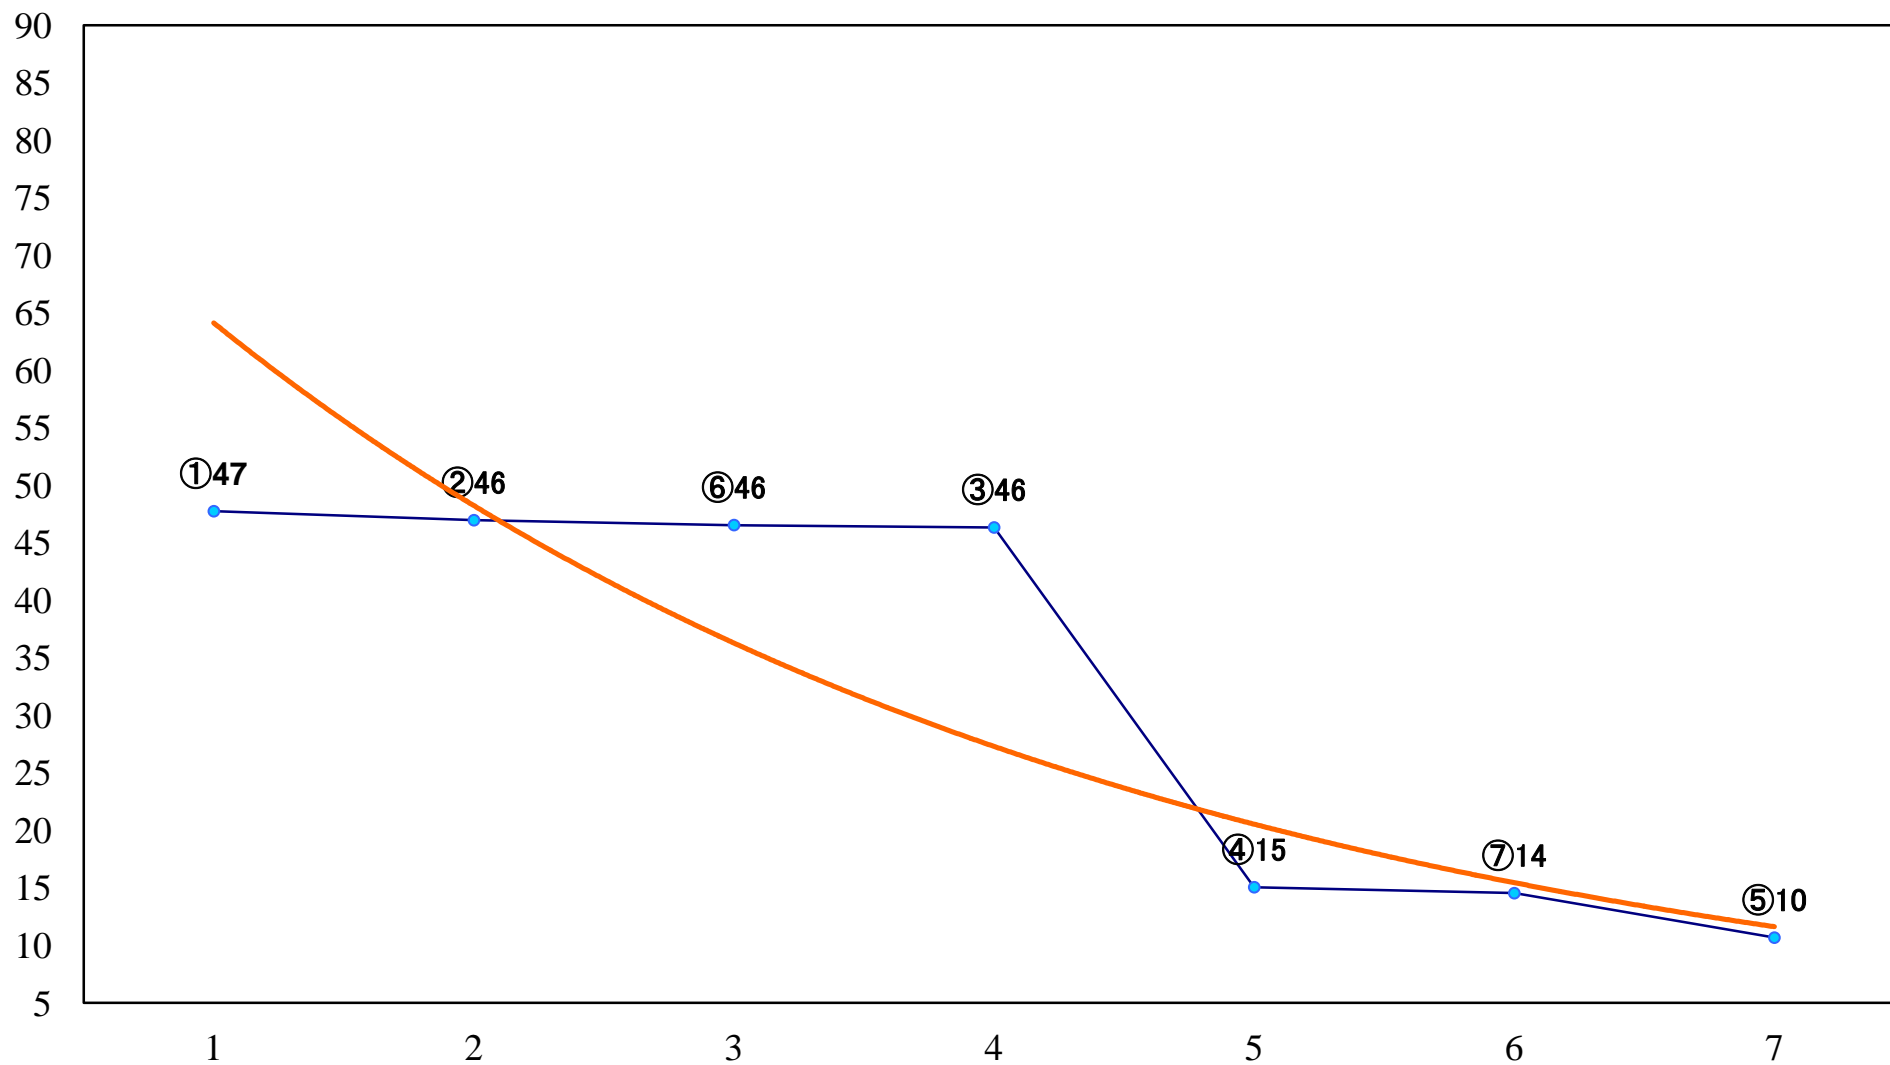

2023年05月30日(火) 浦和競馬 1R 12:20  
ドリームチャレンジ2歳新馬ア 左800mm

2023年05月30日(火) 浦和競馬 2R 12:50  
ランチタイムチャレンジC3六 七 左1400mm

2023年05月30日(火) 浦和競馬 3R 13:20  
3歳四 左1400mm

2023年05月30日(火) 浦和競馬 4R 13:50  
C3六七 左1500mm

2023年05月30日(火) 浦和競馬 5R 14:20  
C2五 左1500mm