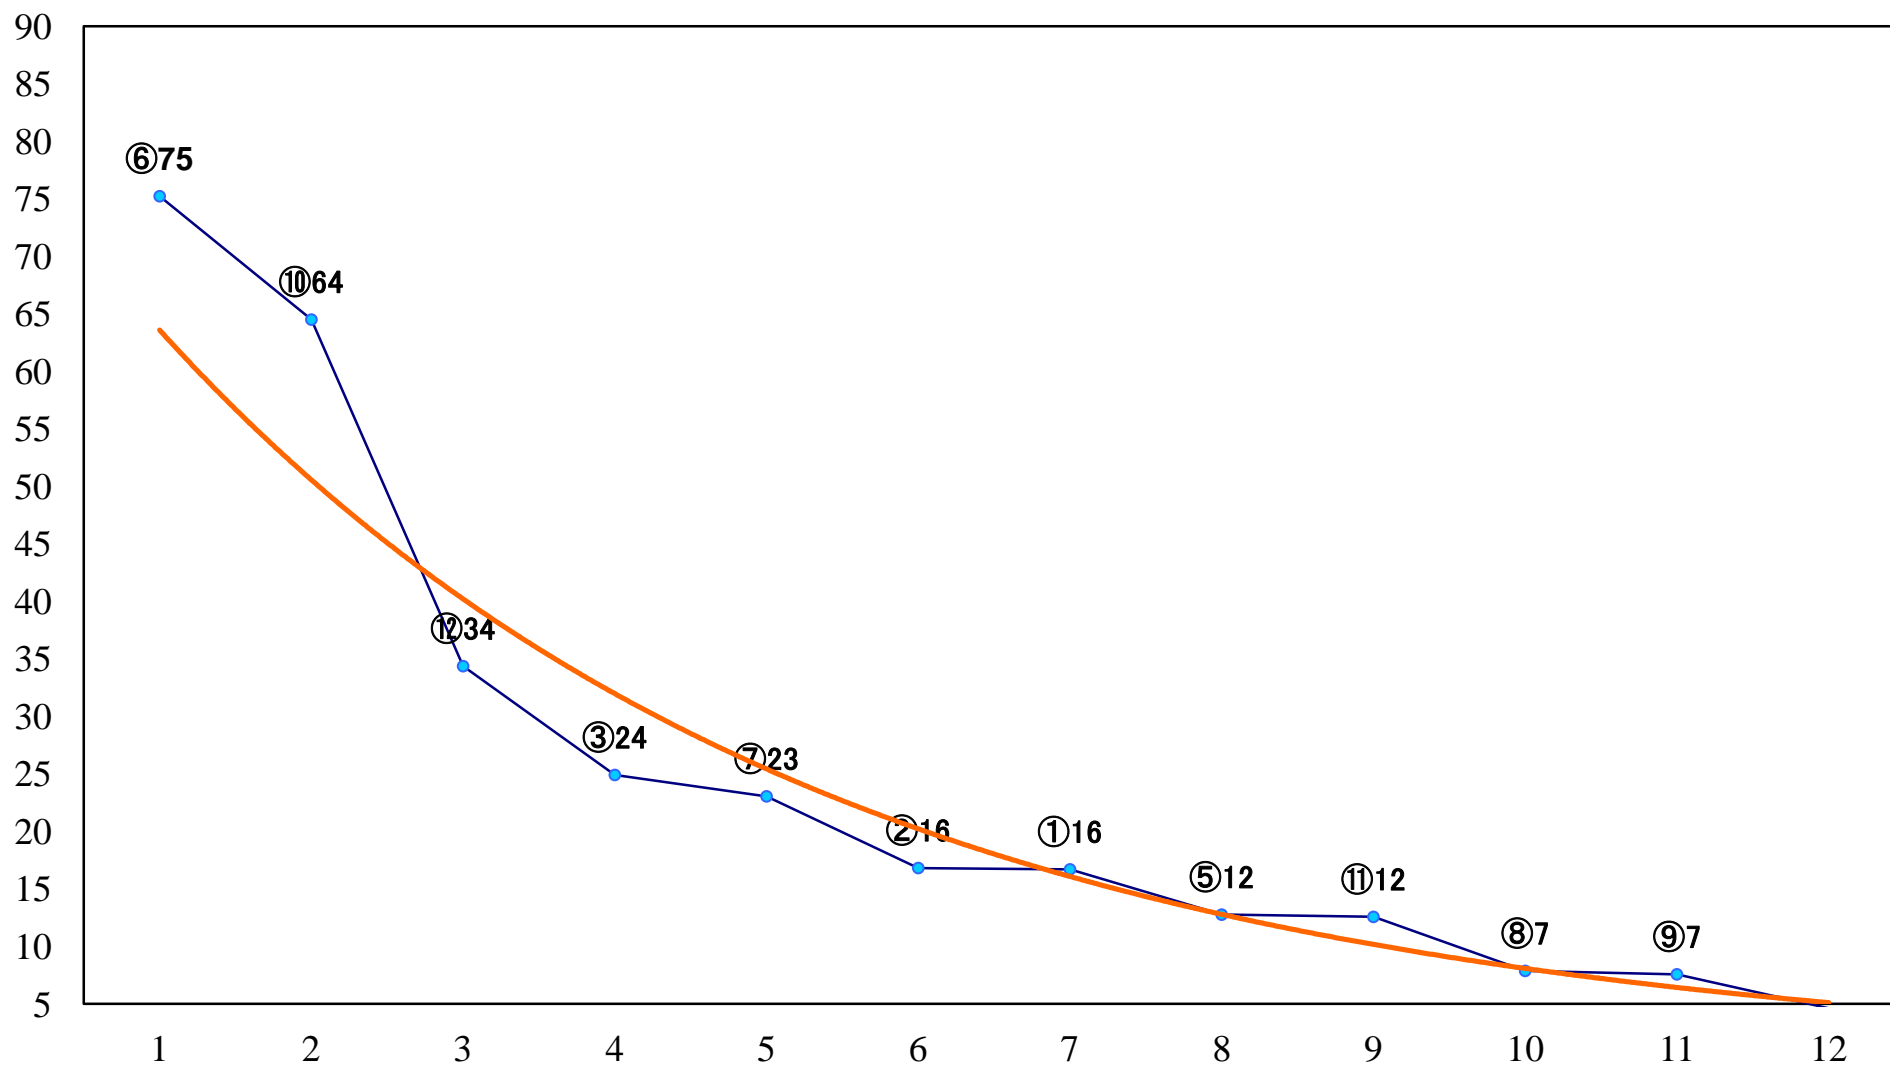

2023年05月30日(火) 浦和競馬 1R 12:20  
ドリームチャレンジ2歳新馬ア 左800mm

2023年05月30日(火) 浦和競馬 2R 12:50  
ランチタイムチャレンジC3六 七 左1400mm

2023年05月30日(火) 浦和競馬 3R 13:20  
3歳四 左1400mm

2023年05月30日(火) 浦和競馬 4R 13:50  
C3六七 左1500mm

2023年05月30日(火) 浦和競馬 5R 14:20  
C2五 左1500mm