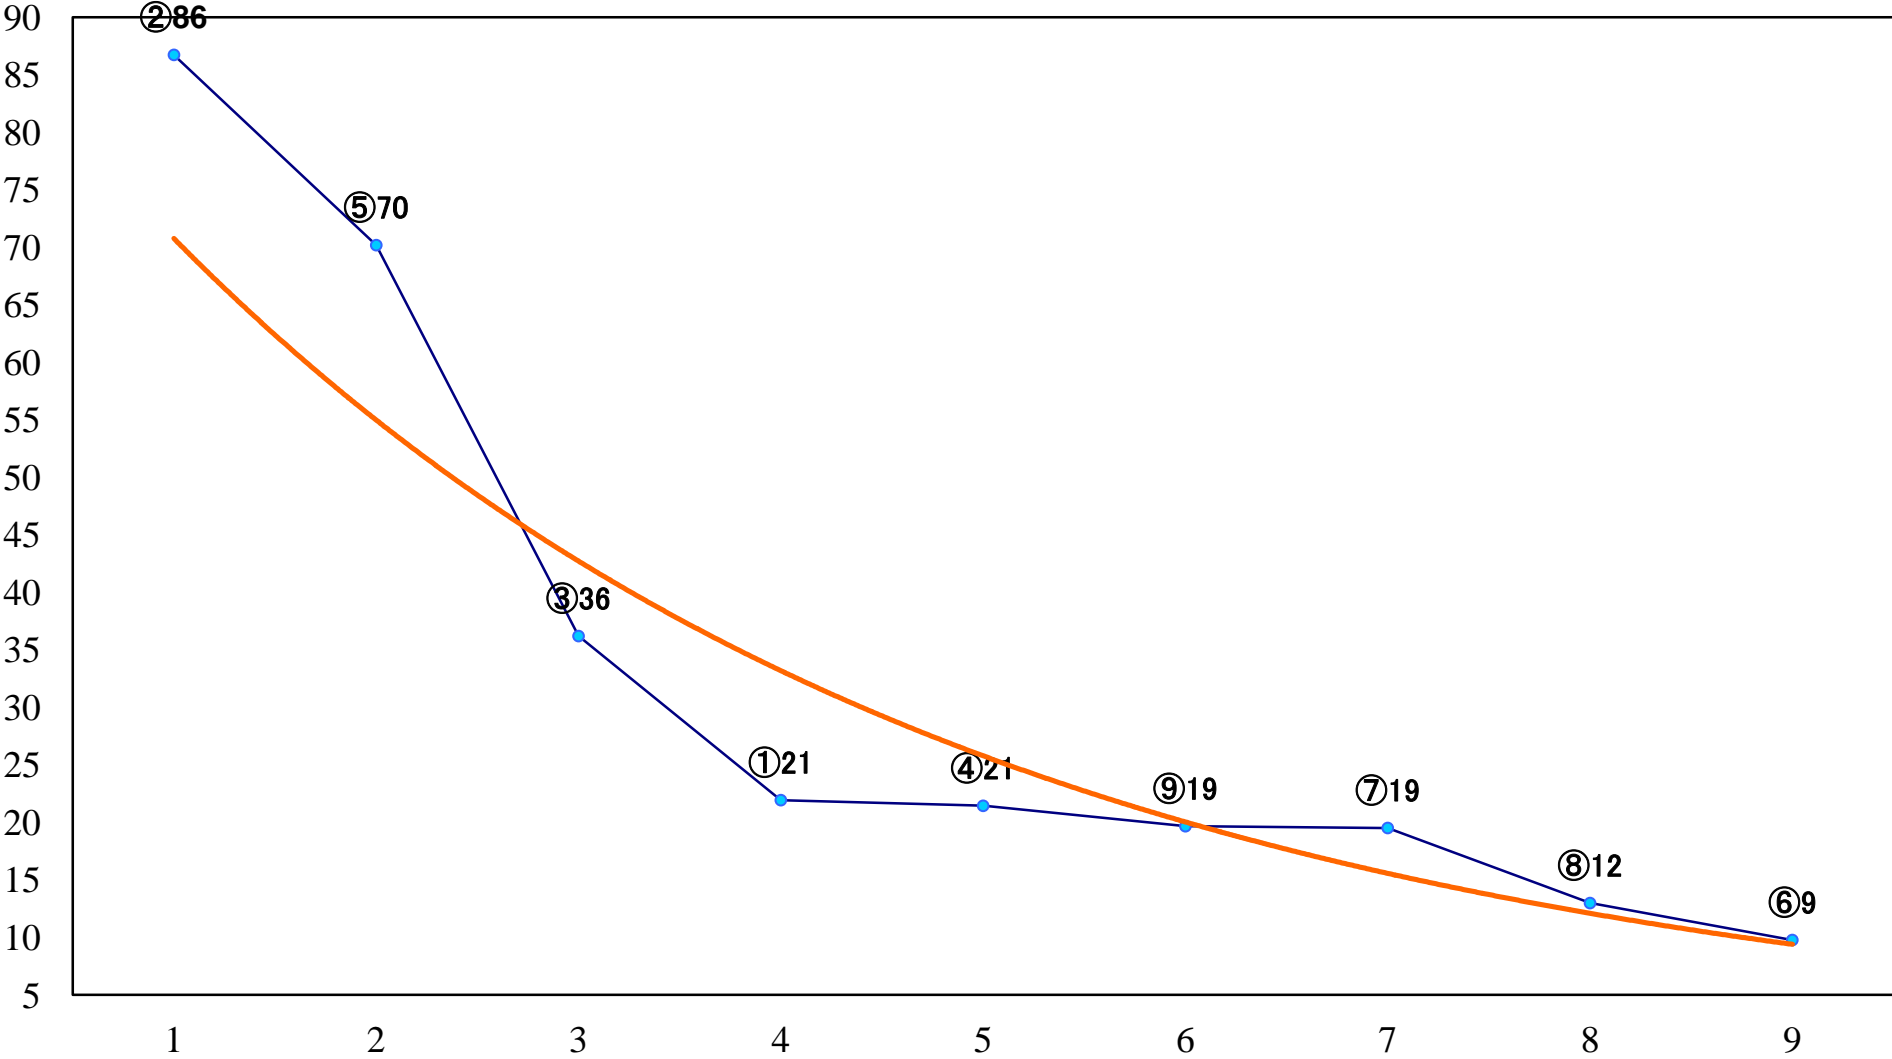

2023年05月30日(火) 浦和競馬 11R 17:45  
五月特別A2下 左1500mm

2023年05月30日(火) 浦和競馬 12R 18:20  
薄暑特別C2選抜馬 左2000mm