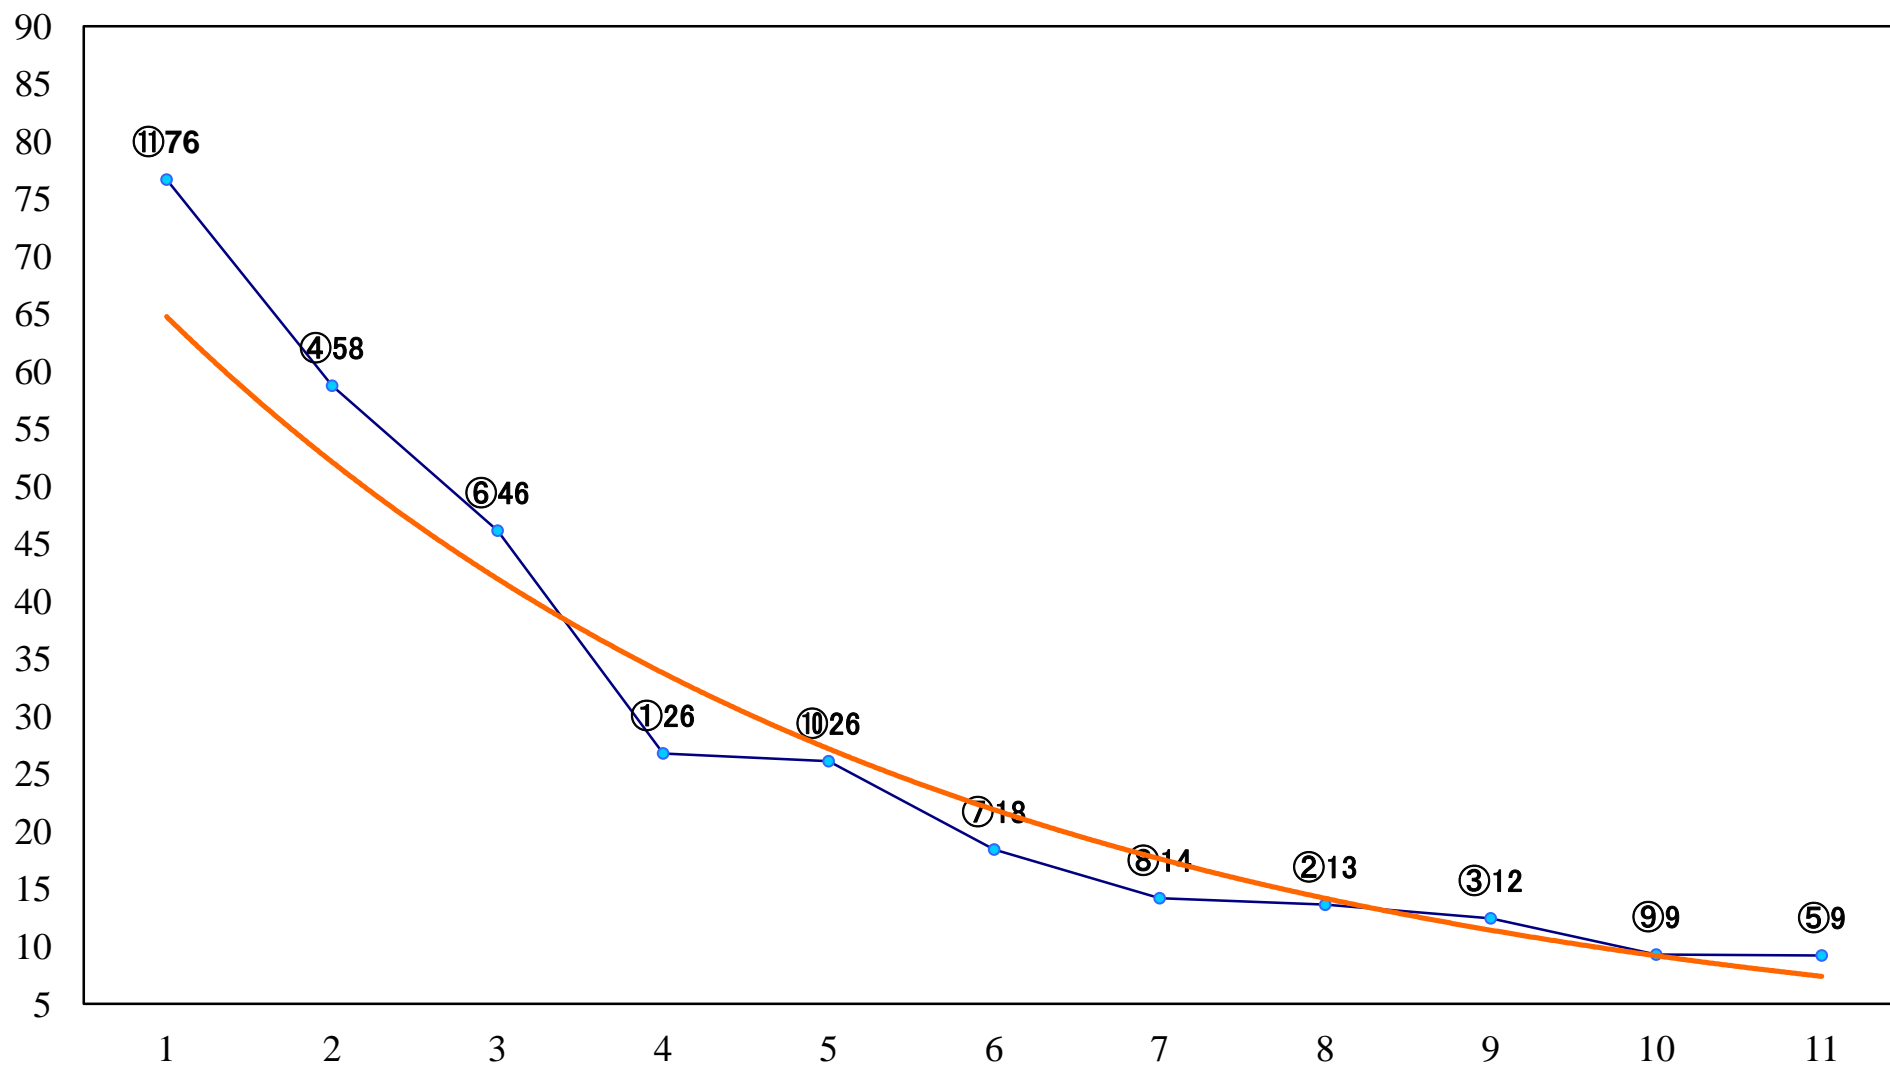

2023年05月30日(火) 浦和競馬 7R 15:25
行田豆吉賞C1六 七 左1400mm