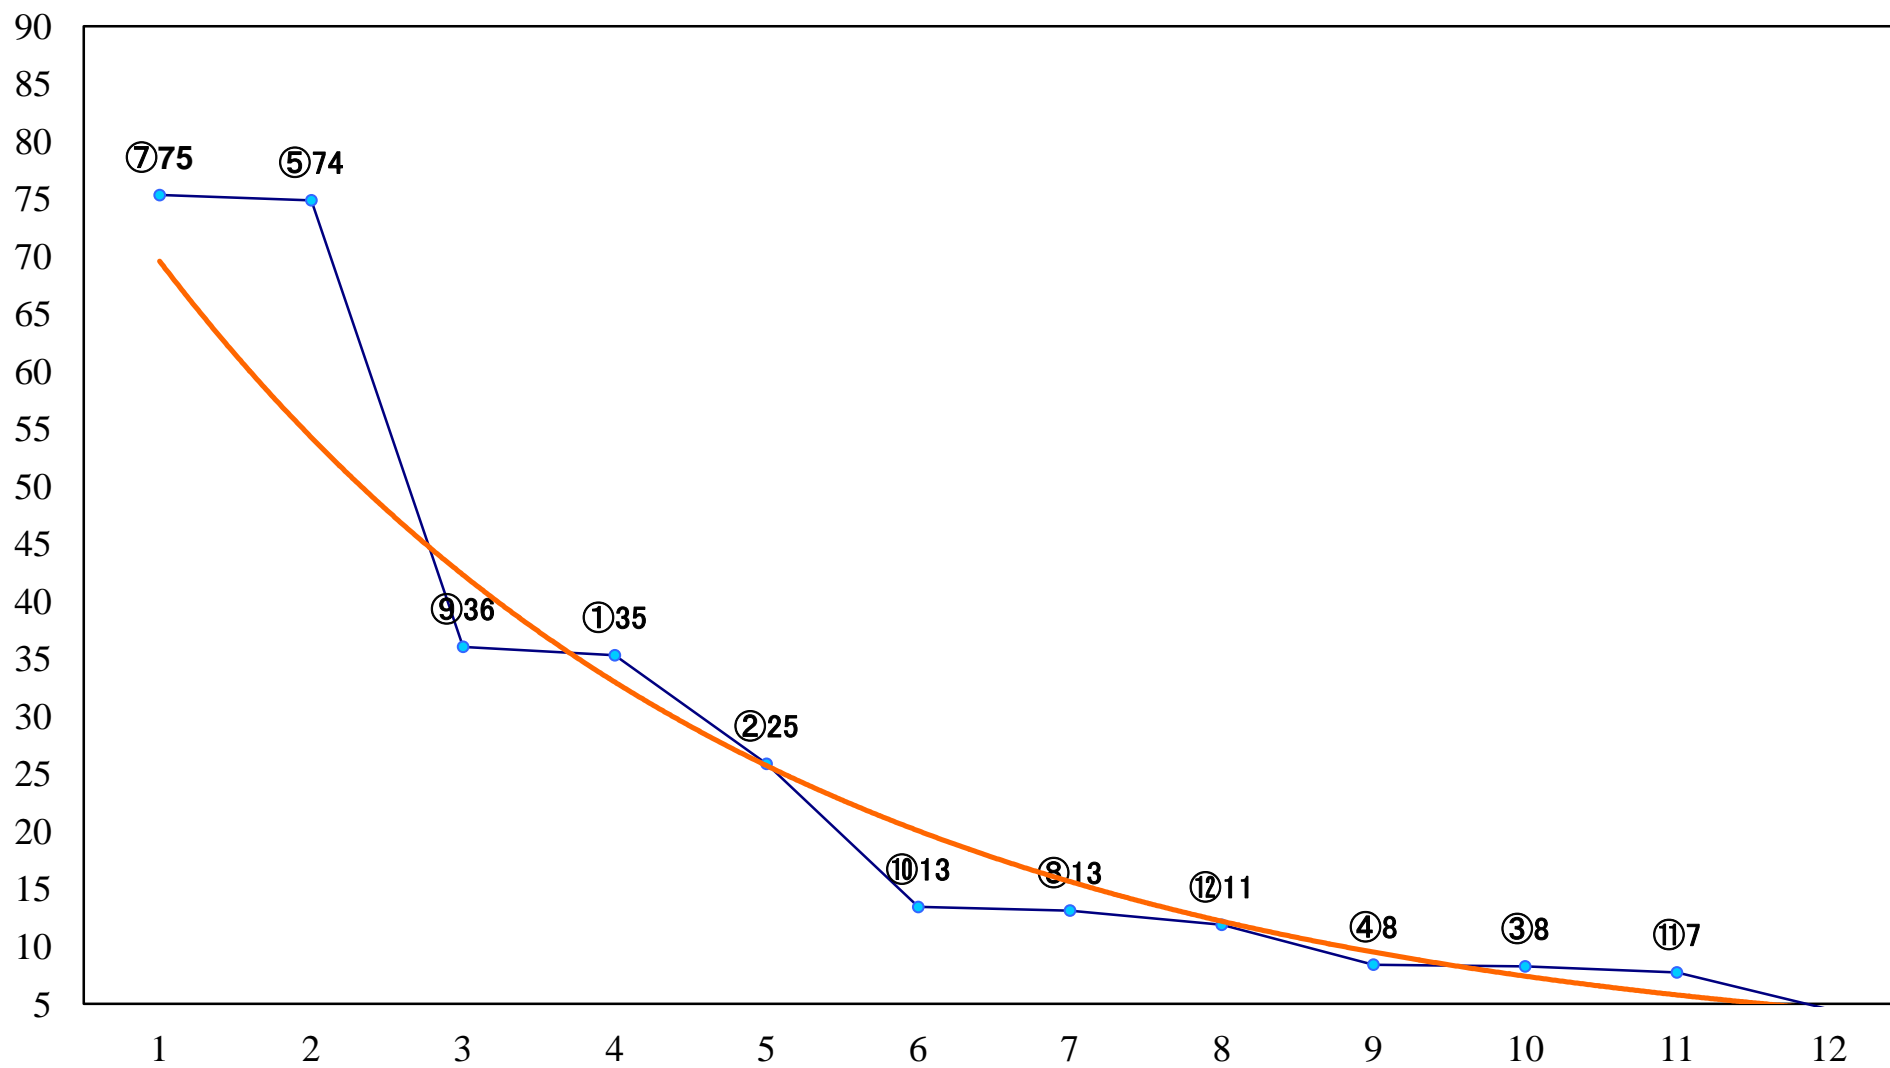

2023年05月30日(火) 浦和競馬 9R 16:35
J交 ツインベスト特別3歳選抜馬 左1400mm