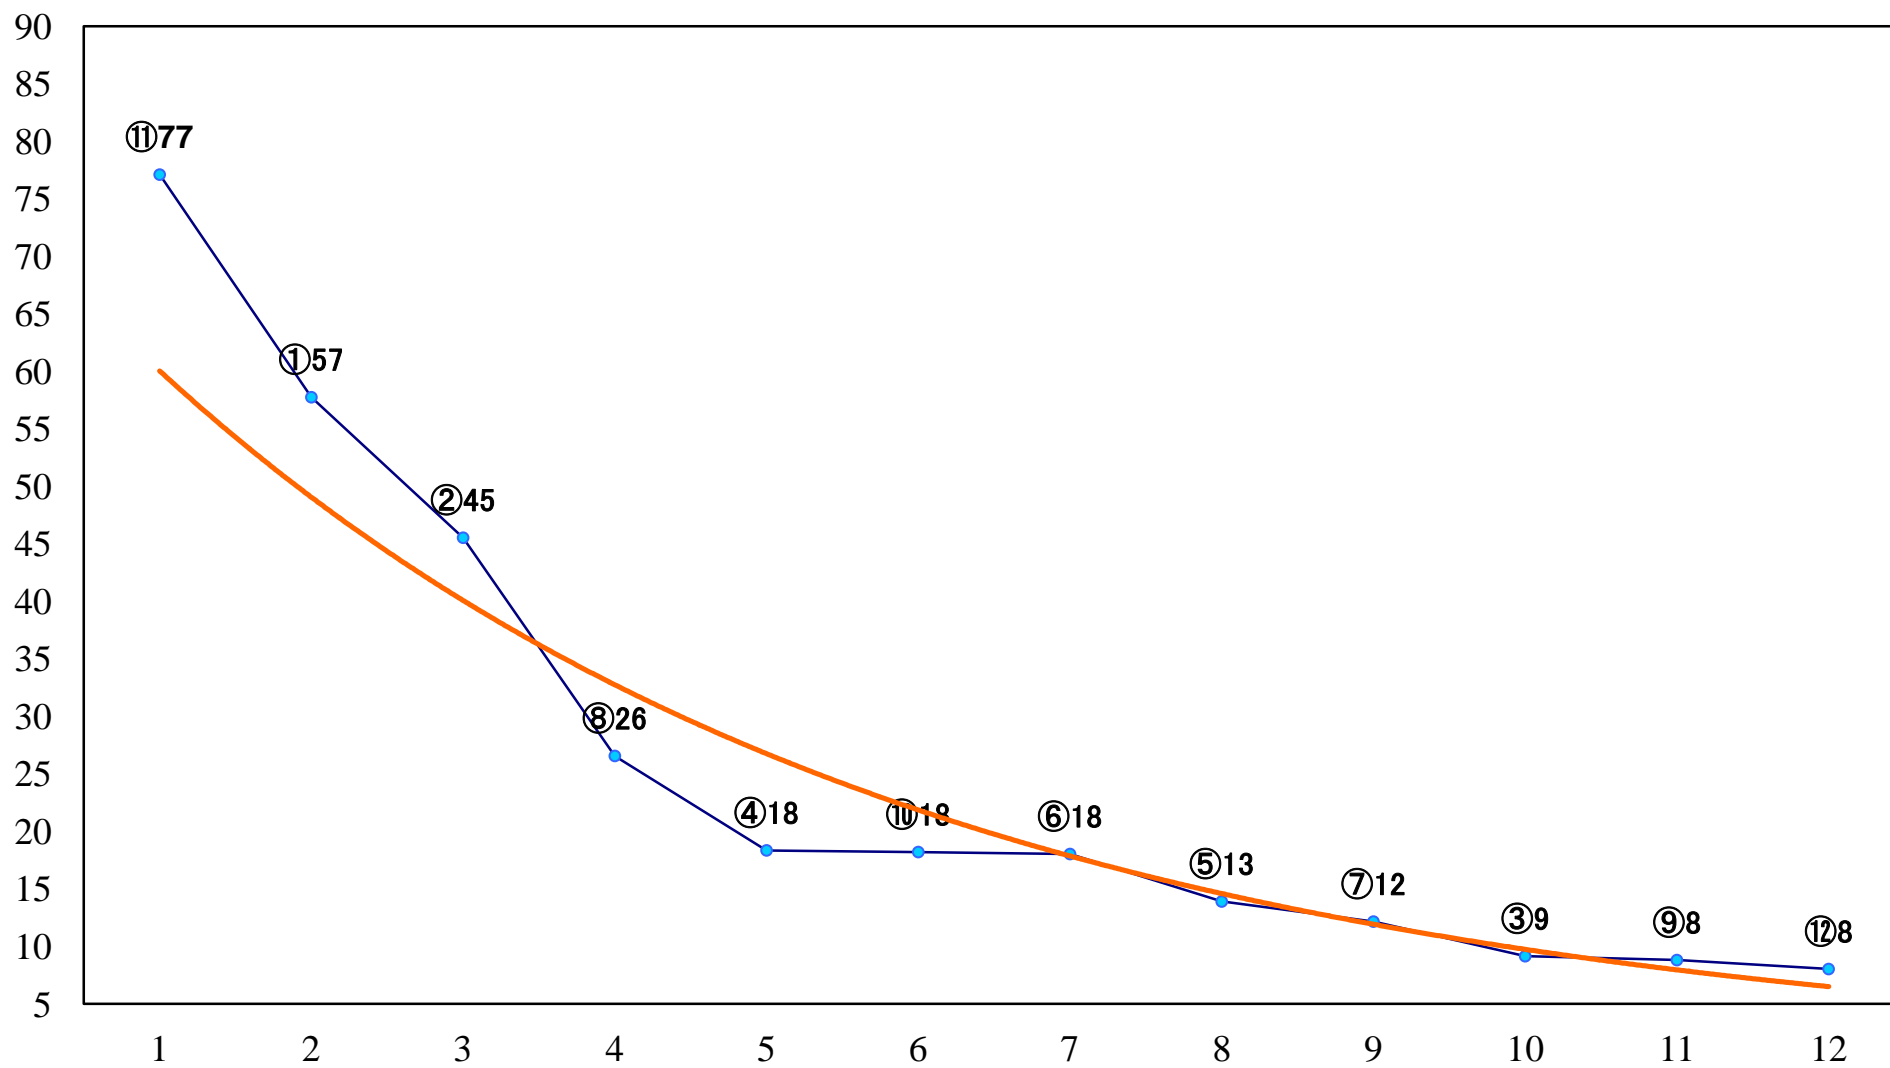

2023年05月30日(火) 浦和競馬 6R 14:50
C1六七 左1500mm