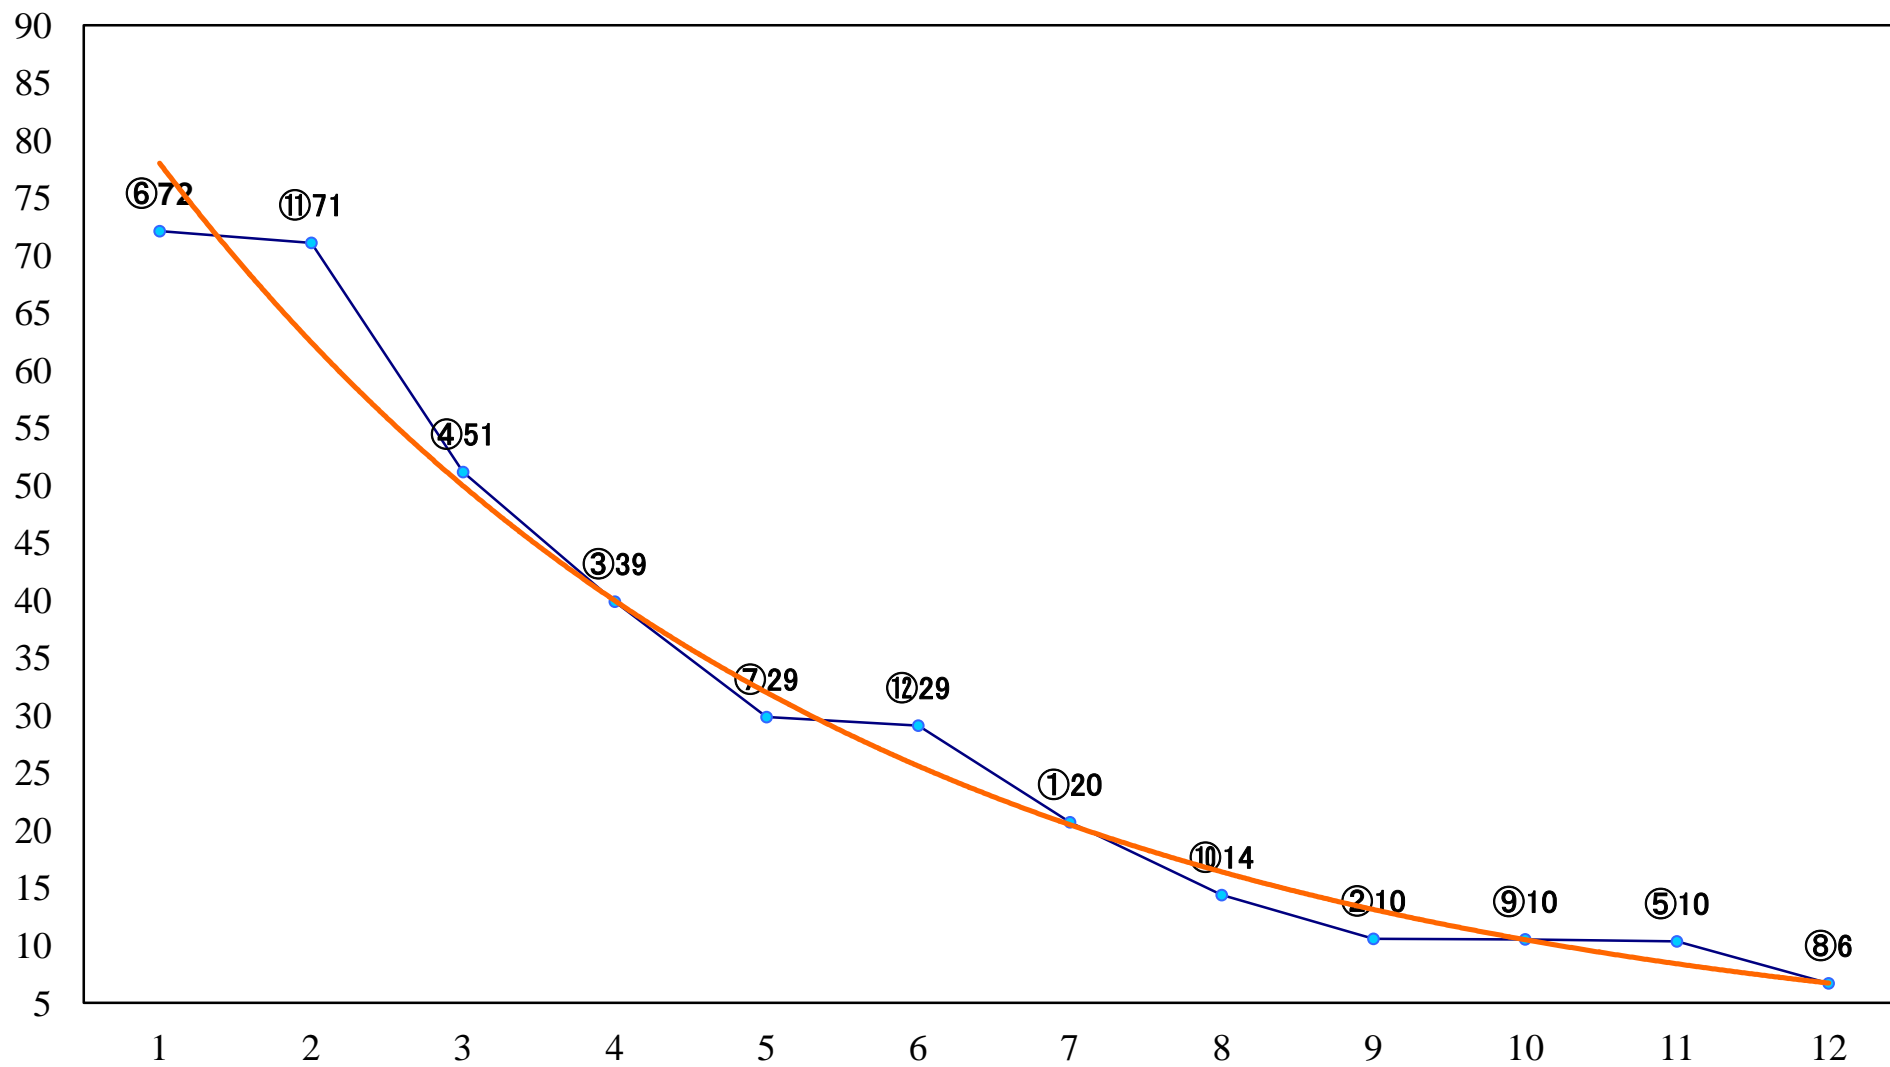

2023年05月30日(火) 浦和競馬 11R 17:45  
五月特別A2下 左1500mm

2023年05月30日(火) 浦和競馬 12R 18:20  
薄暑特別C2選抜馬 左2000mm