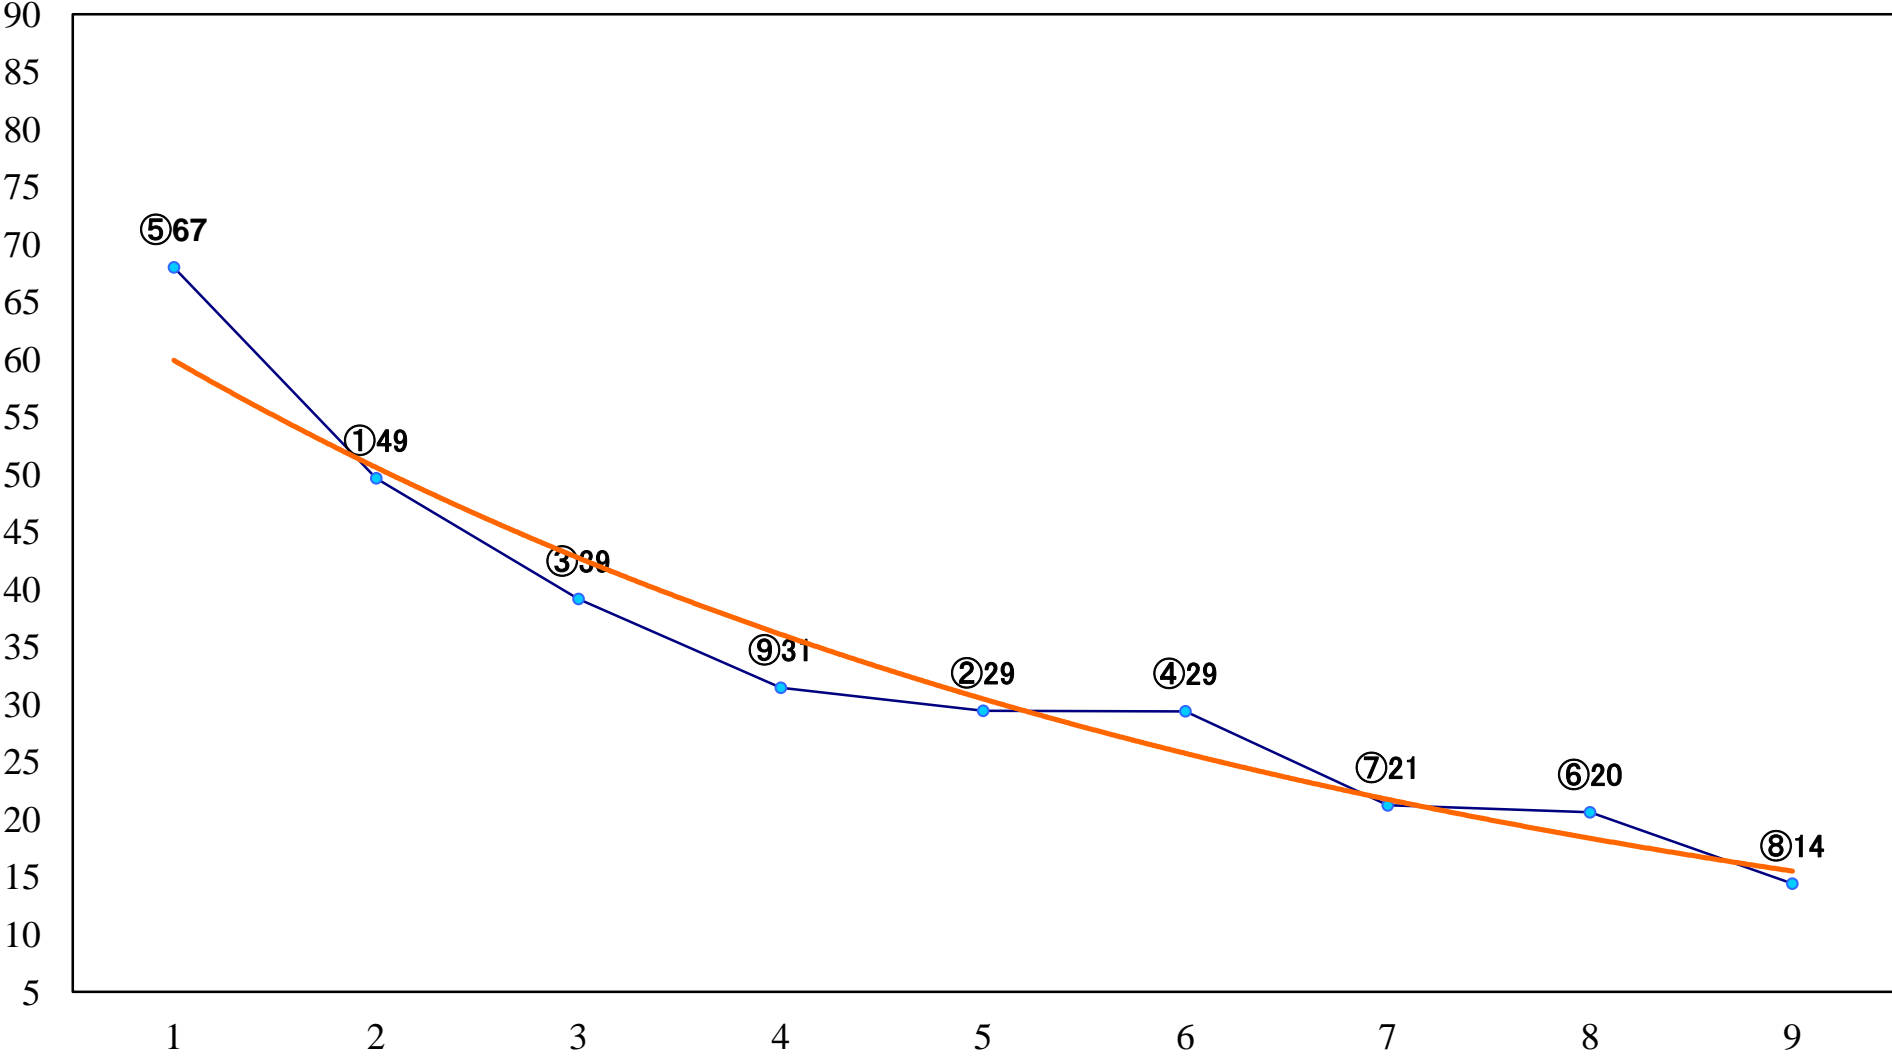

2023年06月01日(木) 浦和競馬 11R 17:45
'23 武蔵国オープン4上 左2000mm

2023年06月01日(木) 浦和競馬 12R 18:20
葵月特別C1二 左1400mm