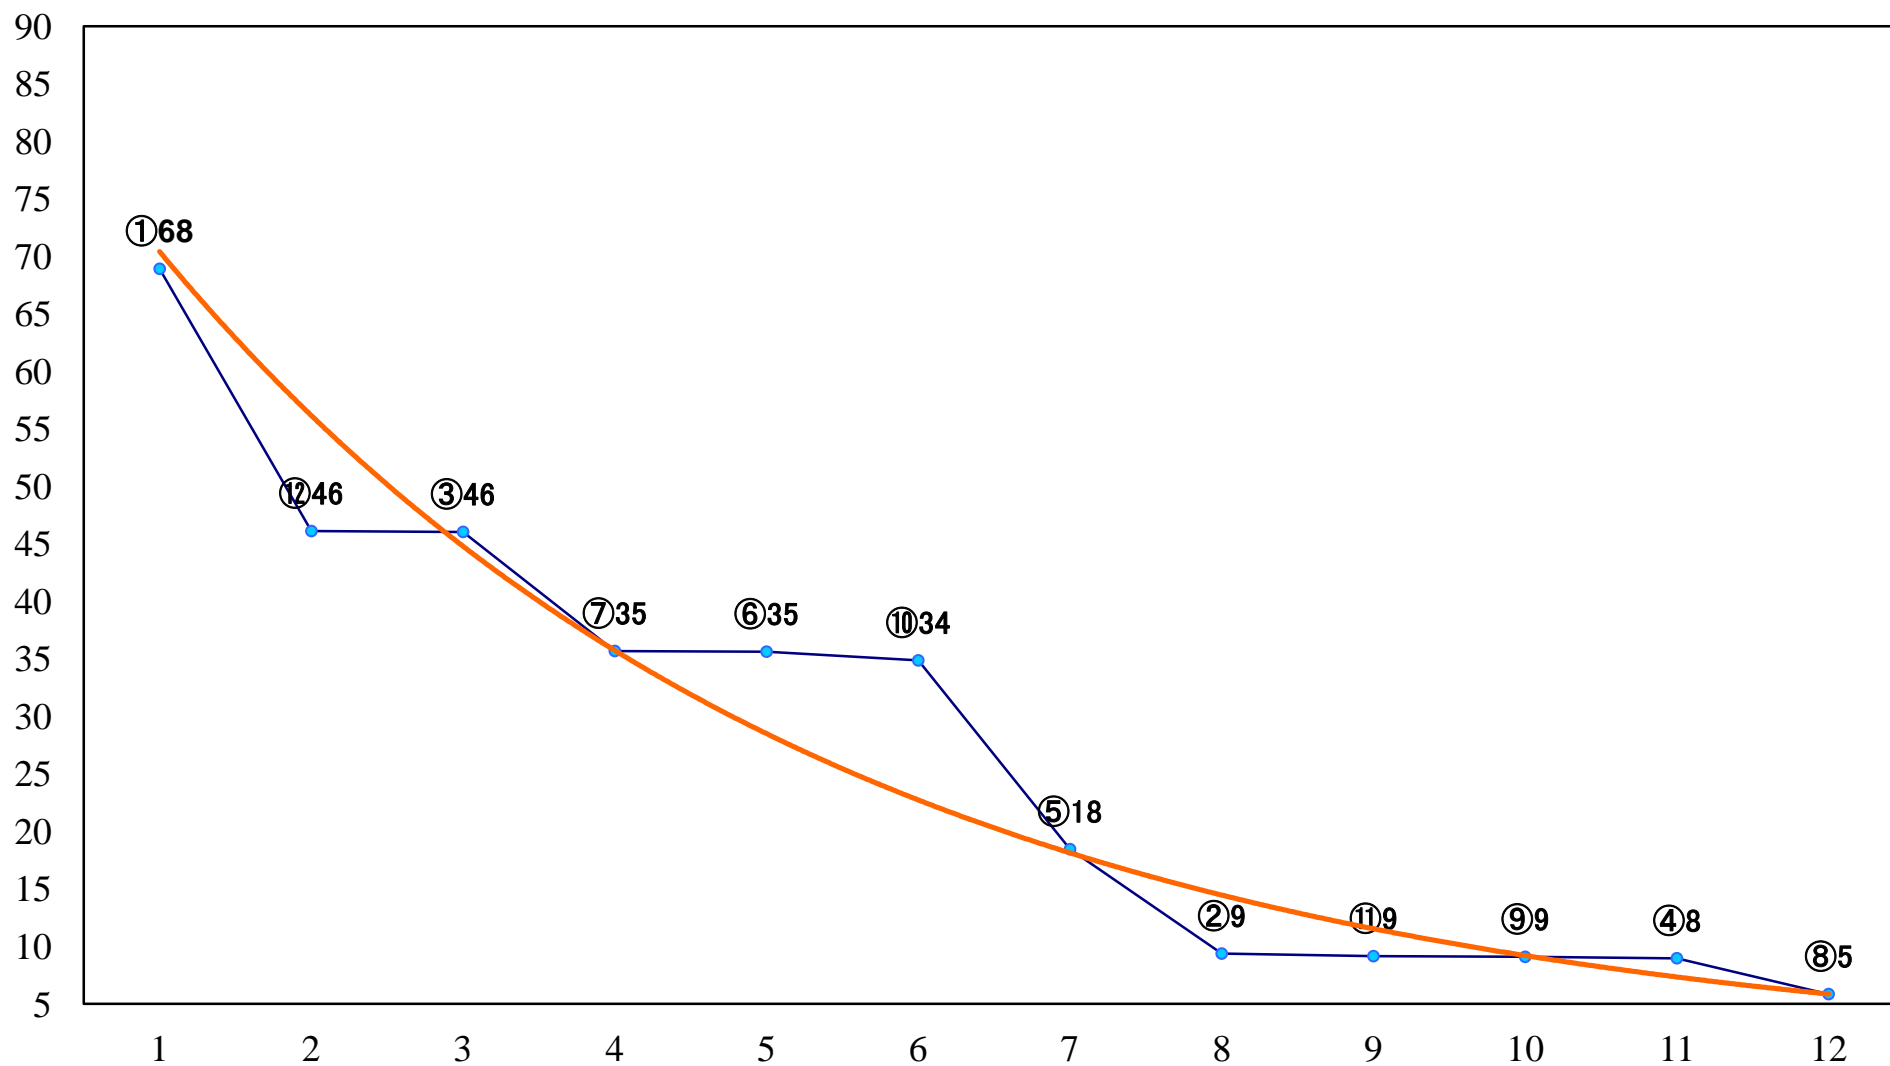

2023年06月01日(木) 浦和競馬 5R 14:20
浦和800ラウンドC2選抜馬ア 左800mm