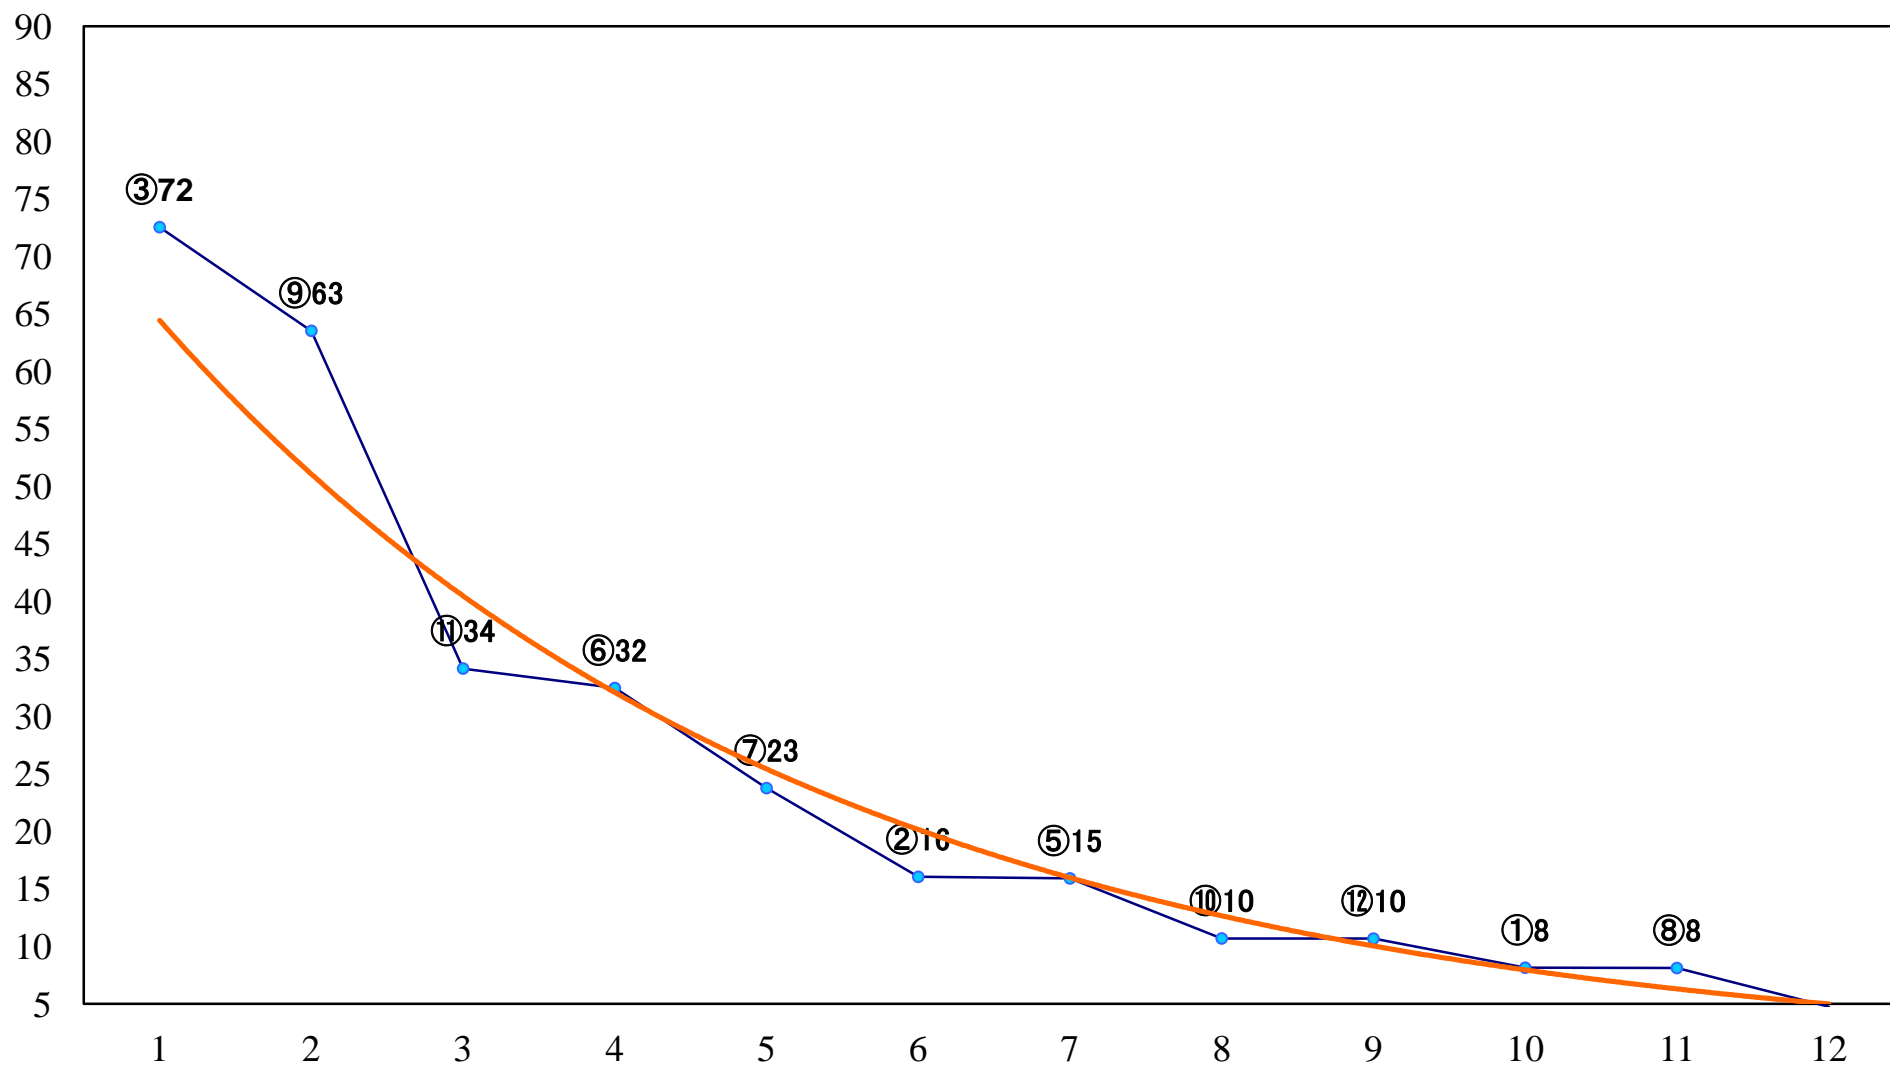

2023年06月01日(木) 浦和競馬 6R 14:50
3歳七 左1400mm