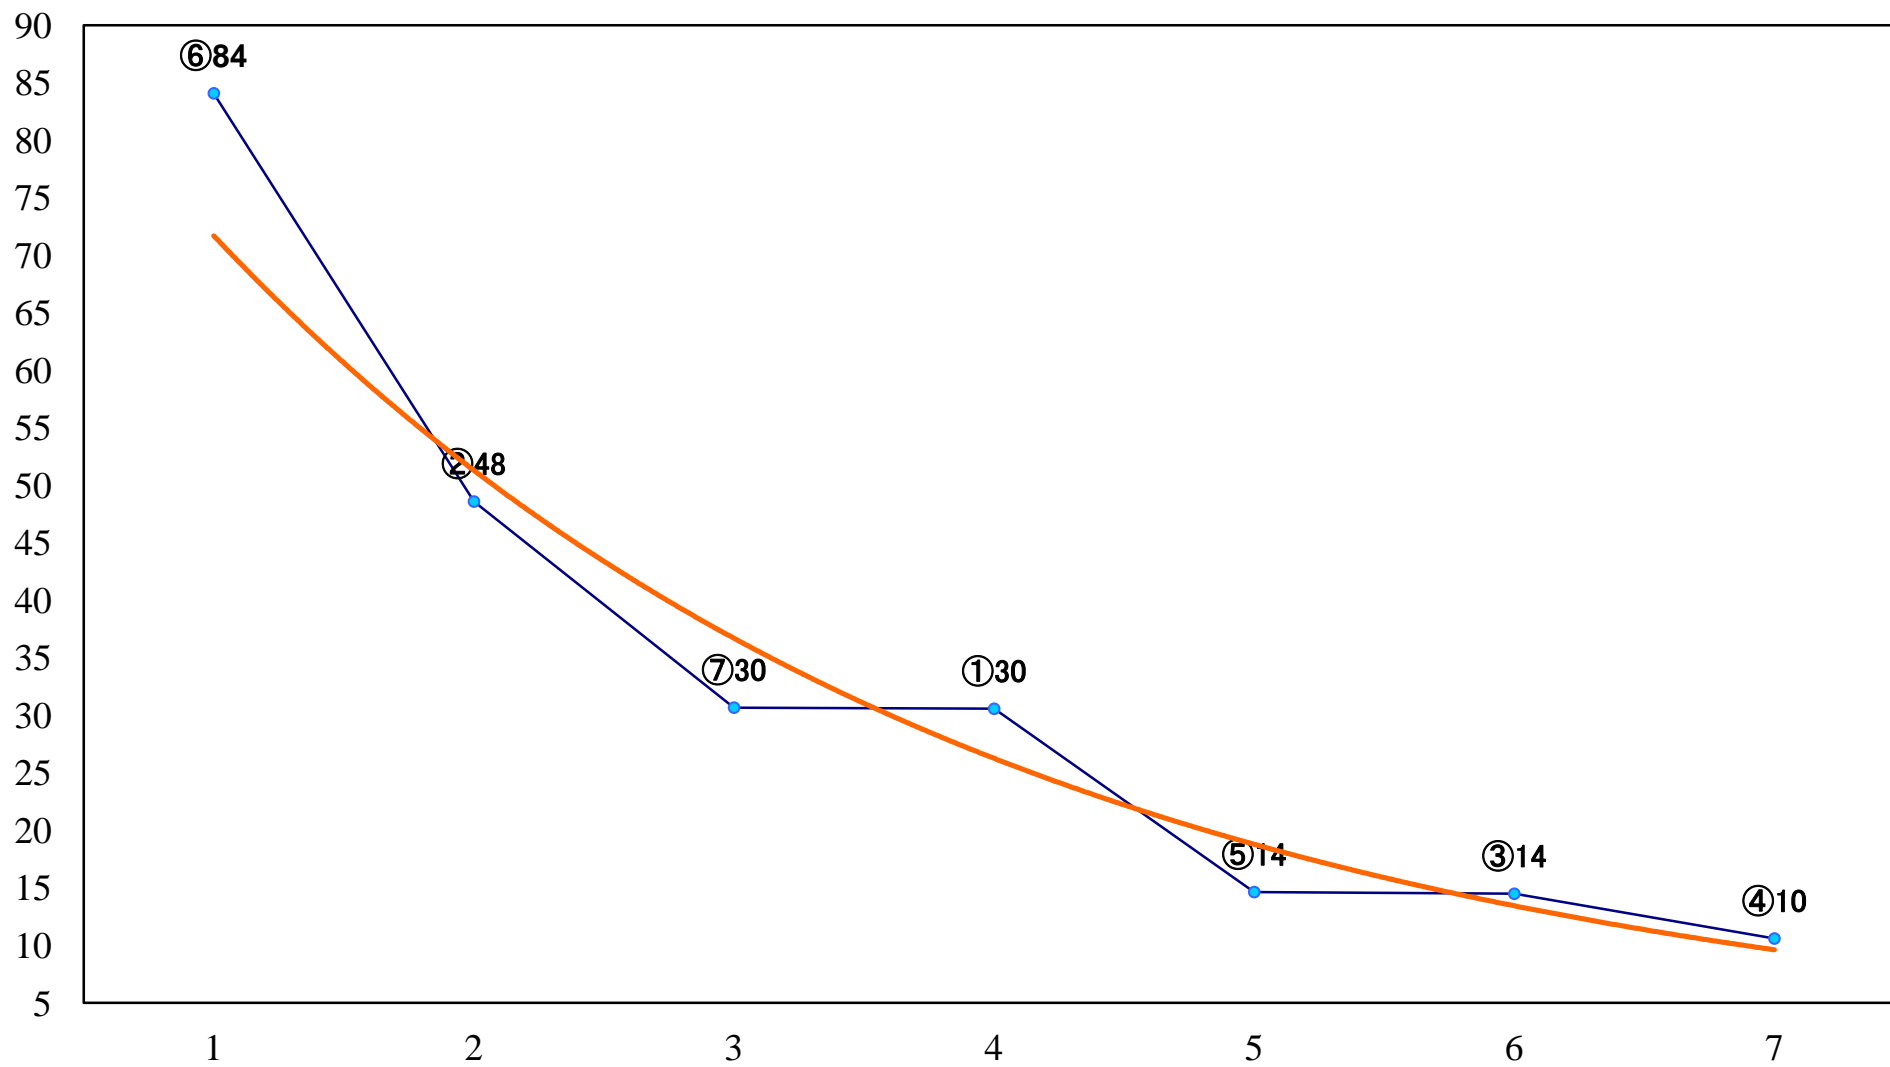

2023年06月01日(木) 浦和競馬 1R 12:20
2歳一 左1400mm