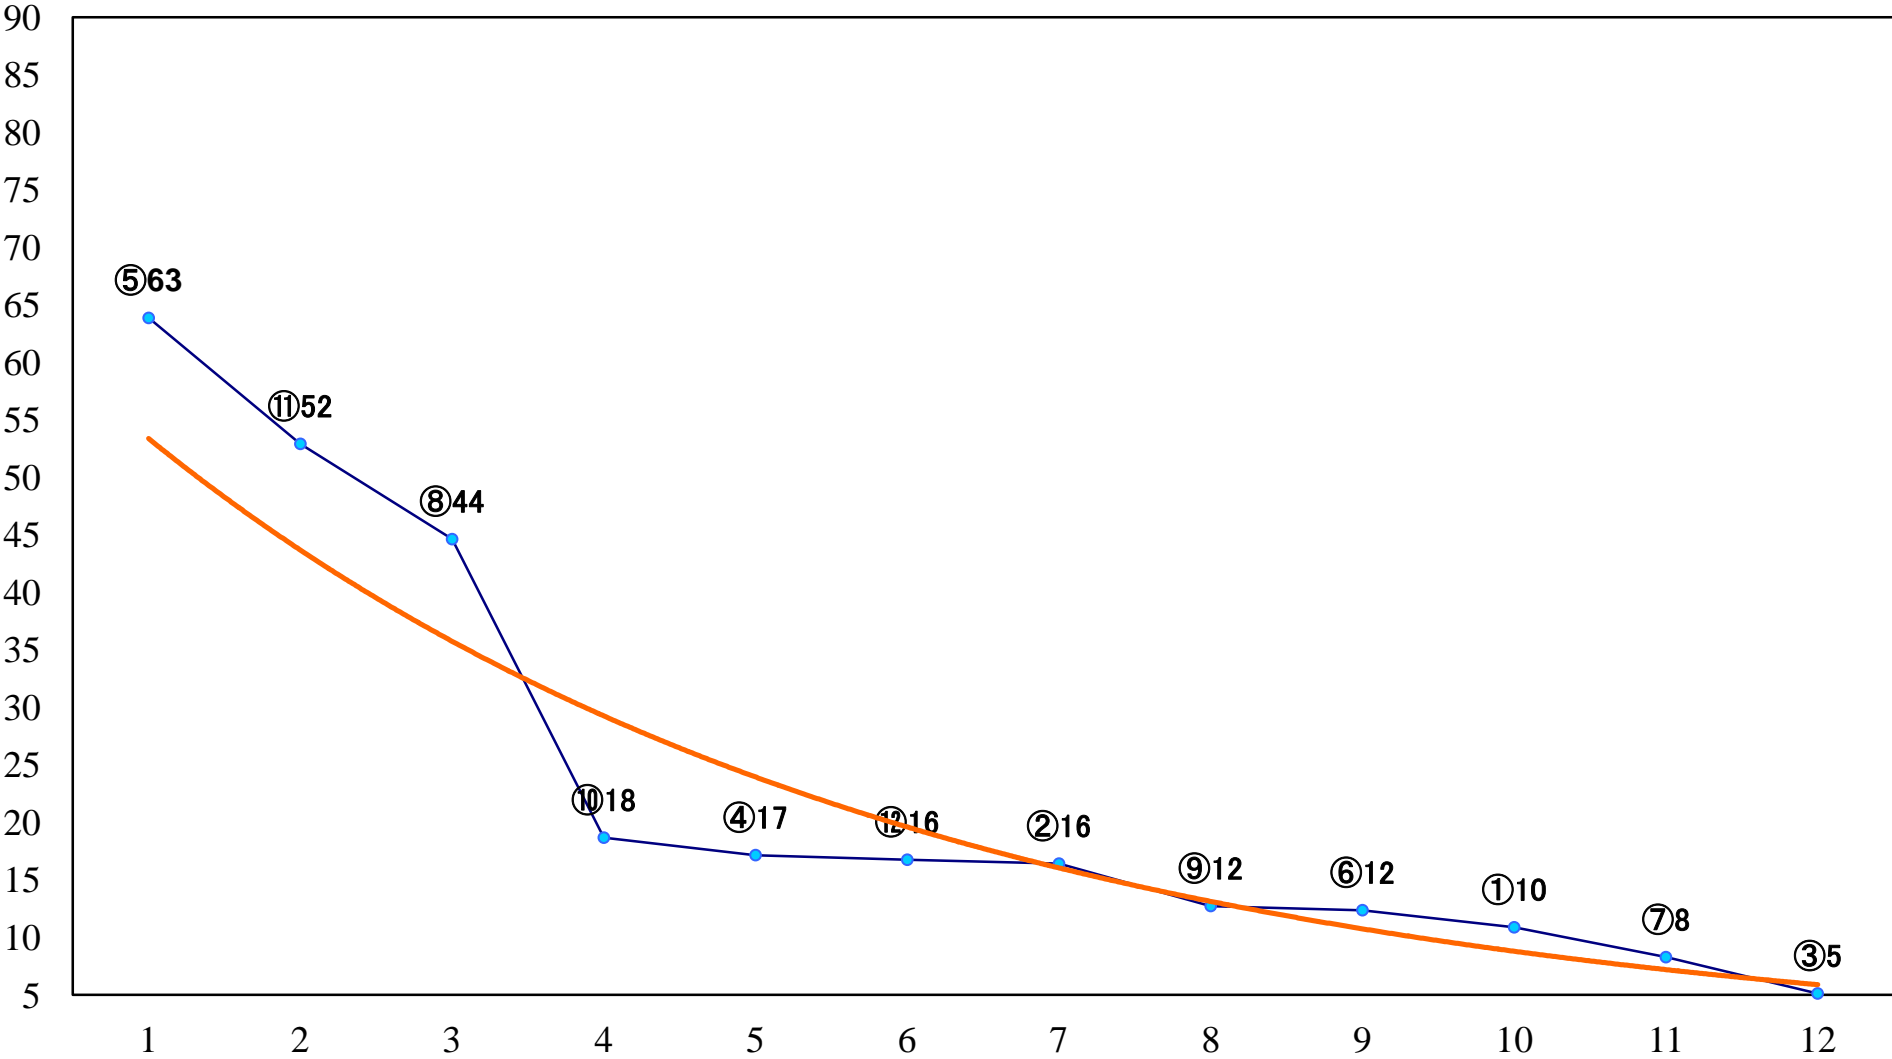

2023年06月01日(木) 浦和競馬 8R 16:00
C3三 四 左1500mm