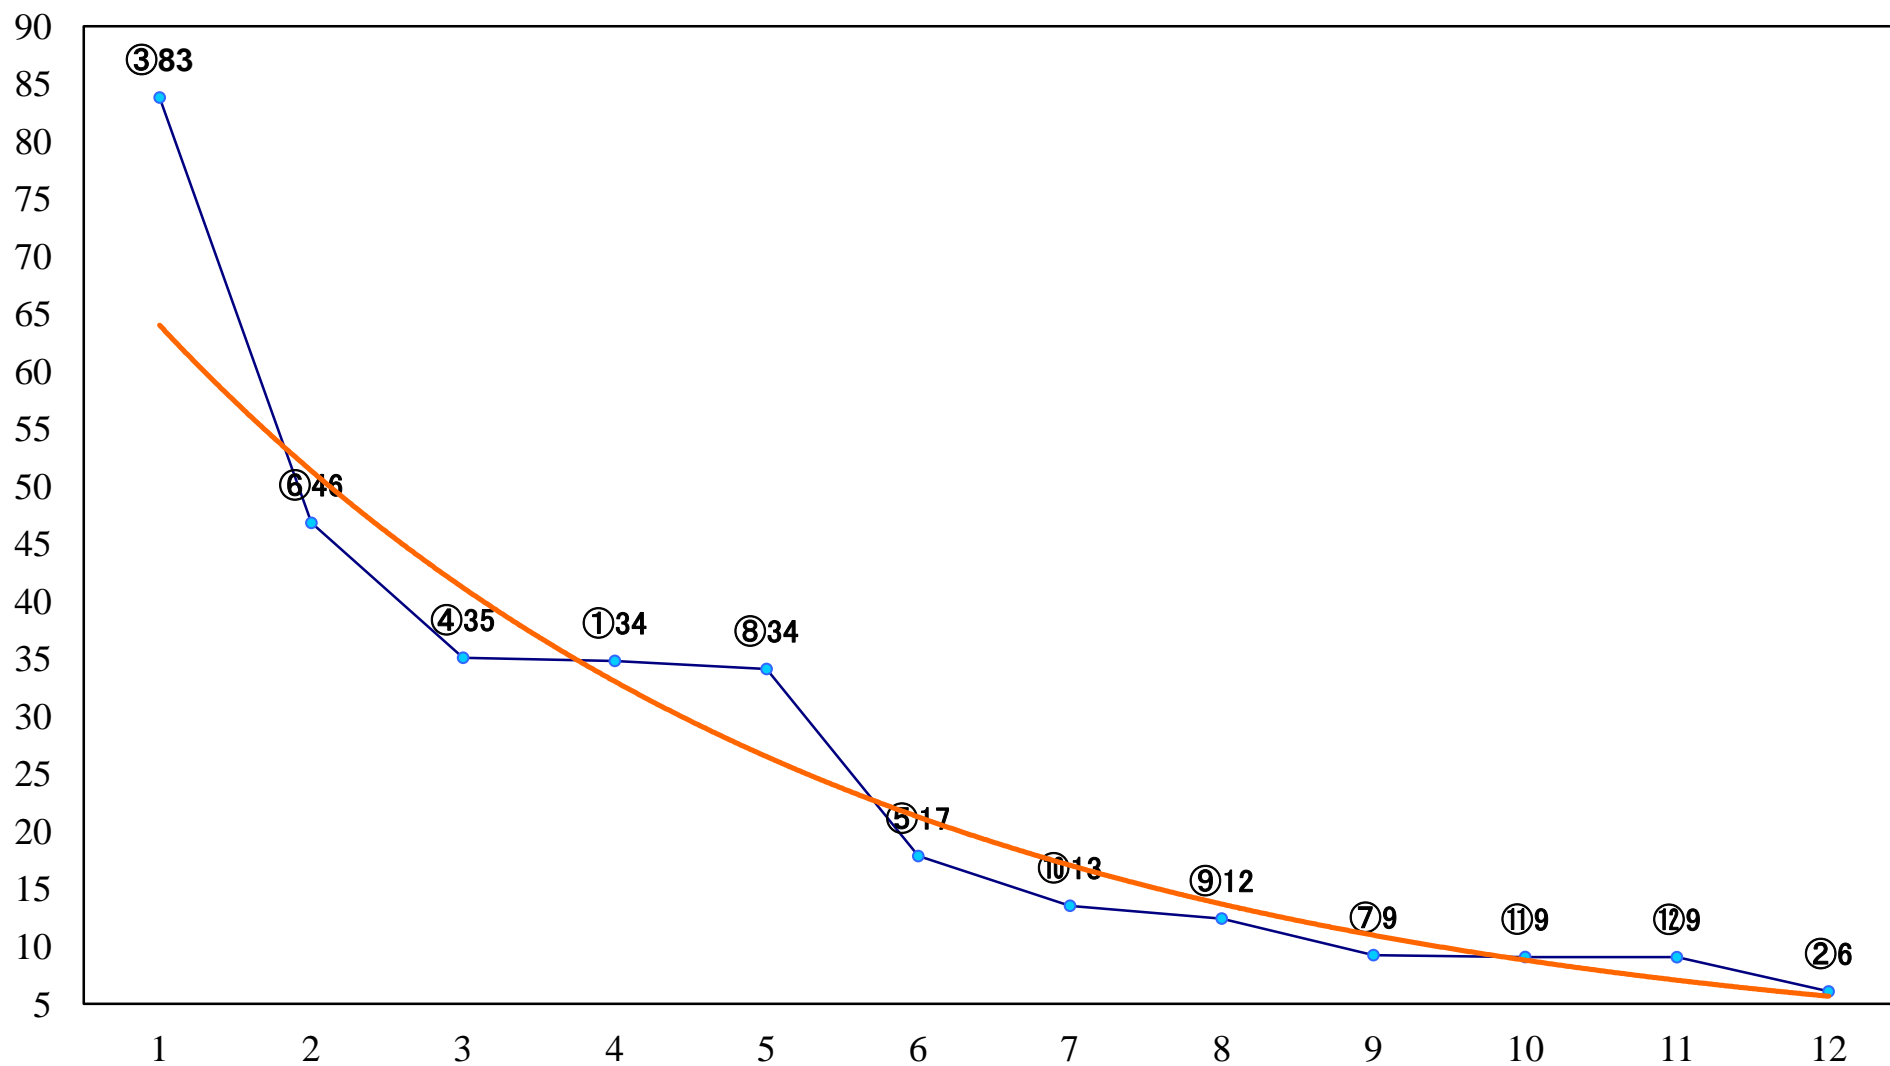

2023年06月01日(木) 浦和競馬 4R 13:50
浦和800ラウンドC2選抜馬イ 左800mm