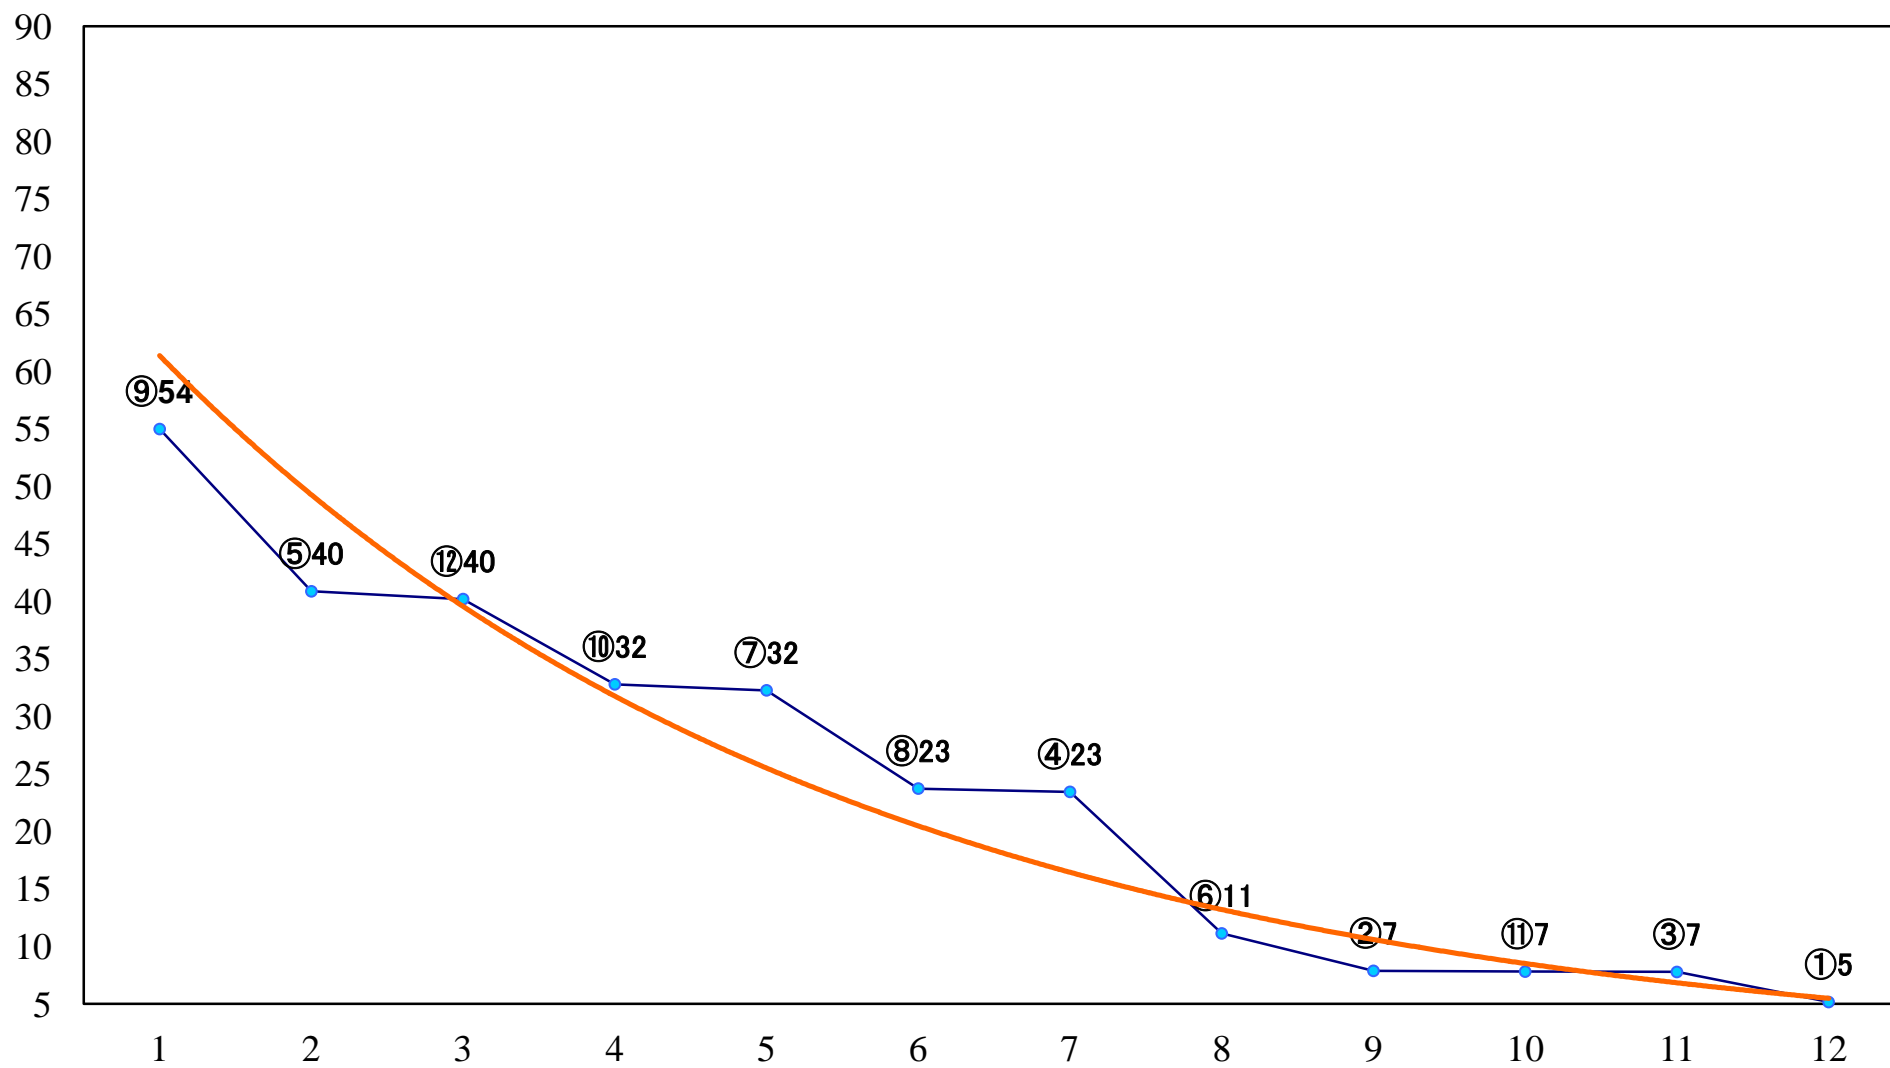

2023年06月01日(木) 浦和競馬 3R 13:20
3歳八 左1400mm