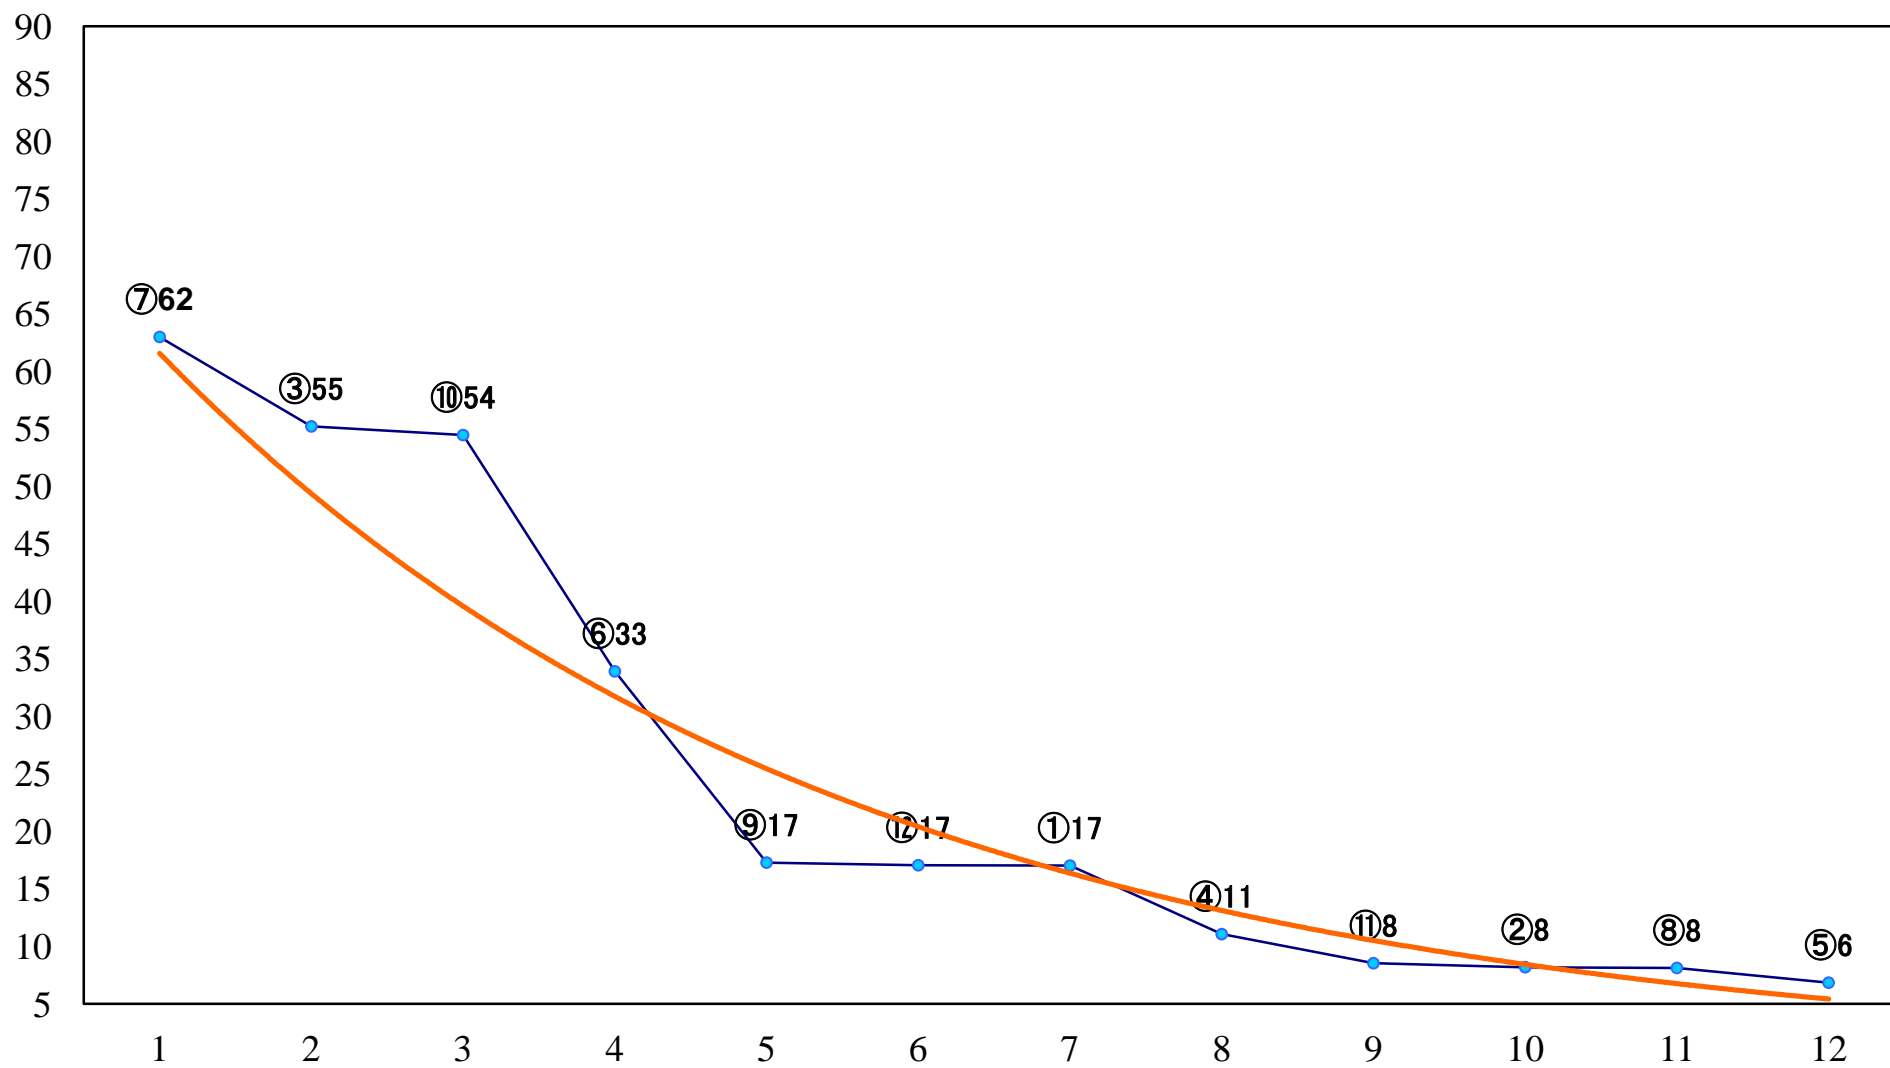

2023年06月01日(木) 浦和競馬 2R 12:50
ランチタイムチャレンジC3三 四 左1400mm