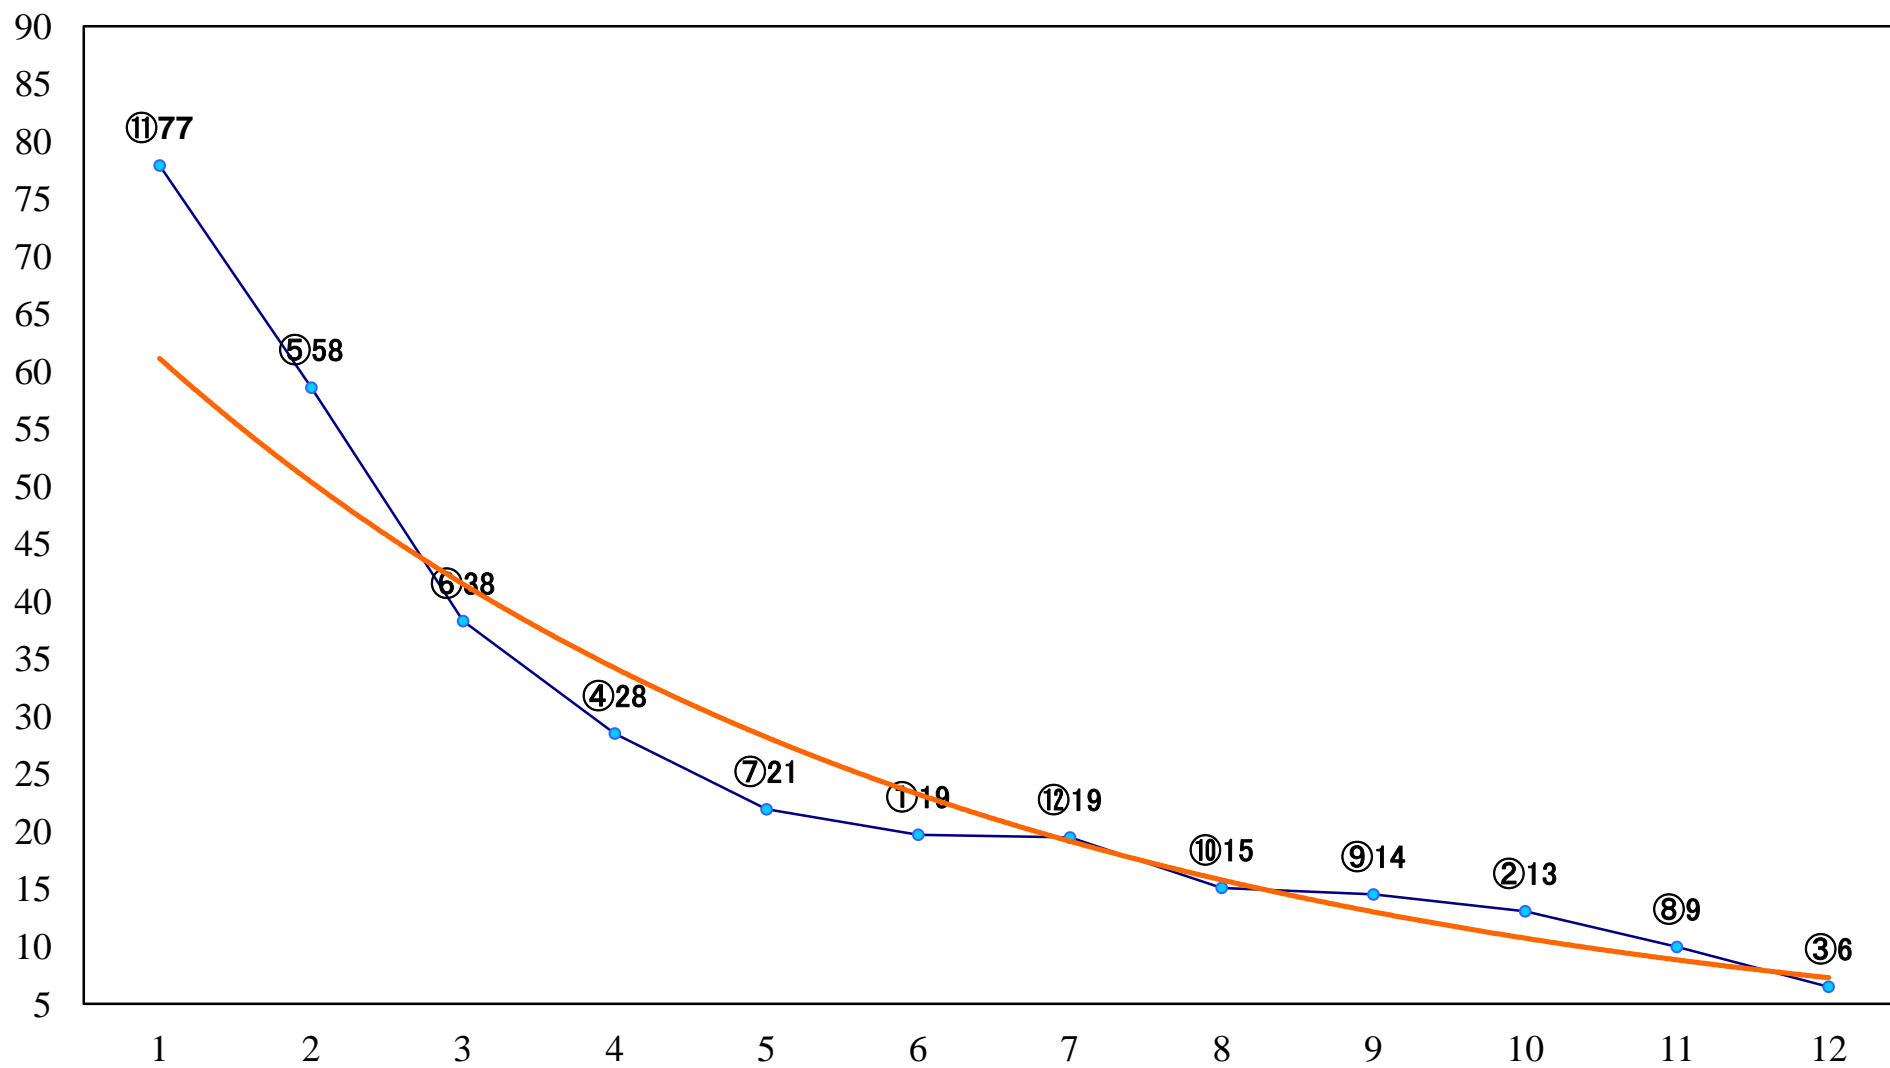

2023年06月01日(木) 浦和競馬 9R 16:35
J交 マルチステッキ特別B2B3選抜馬 左1400mm