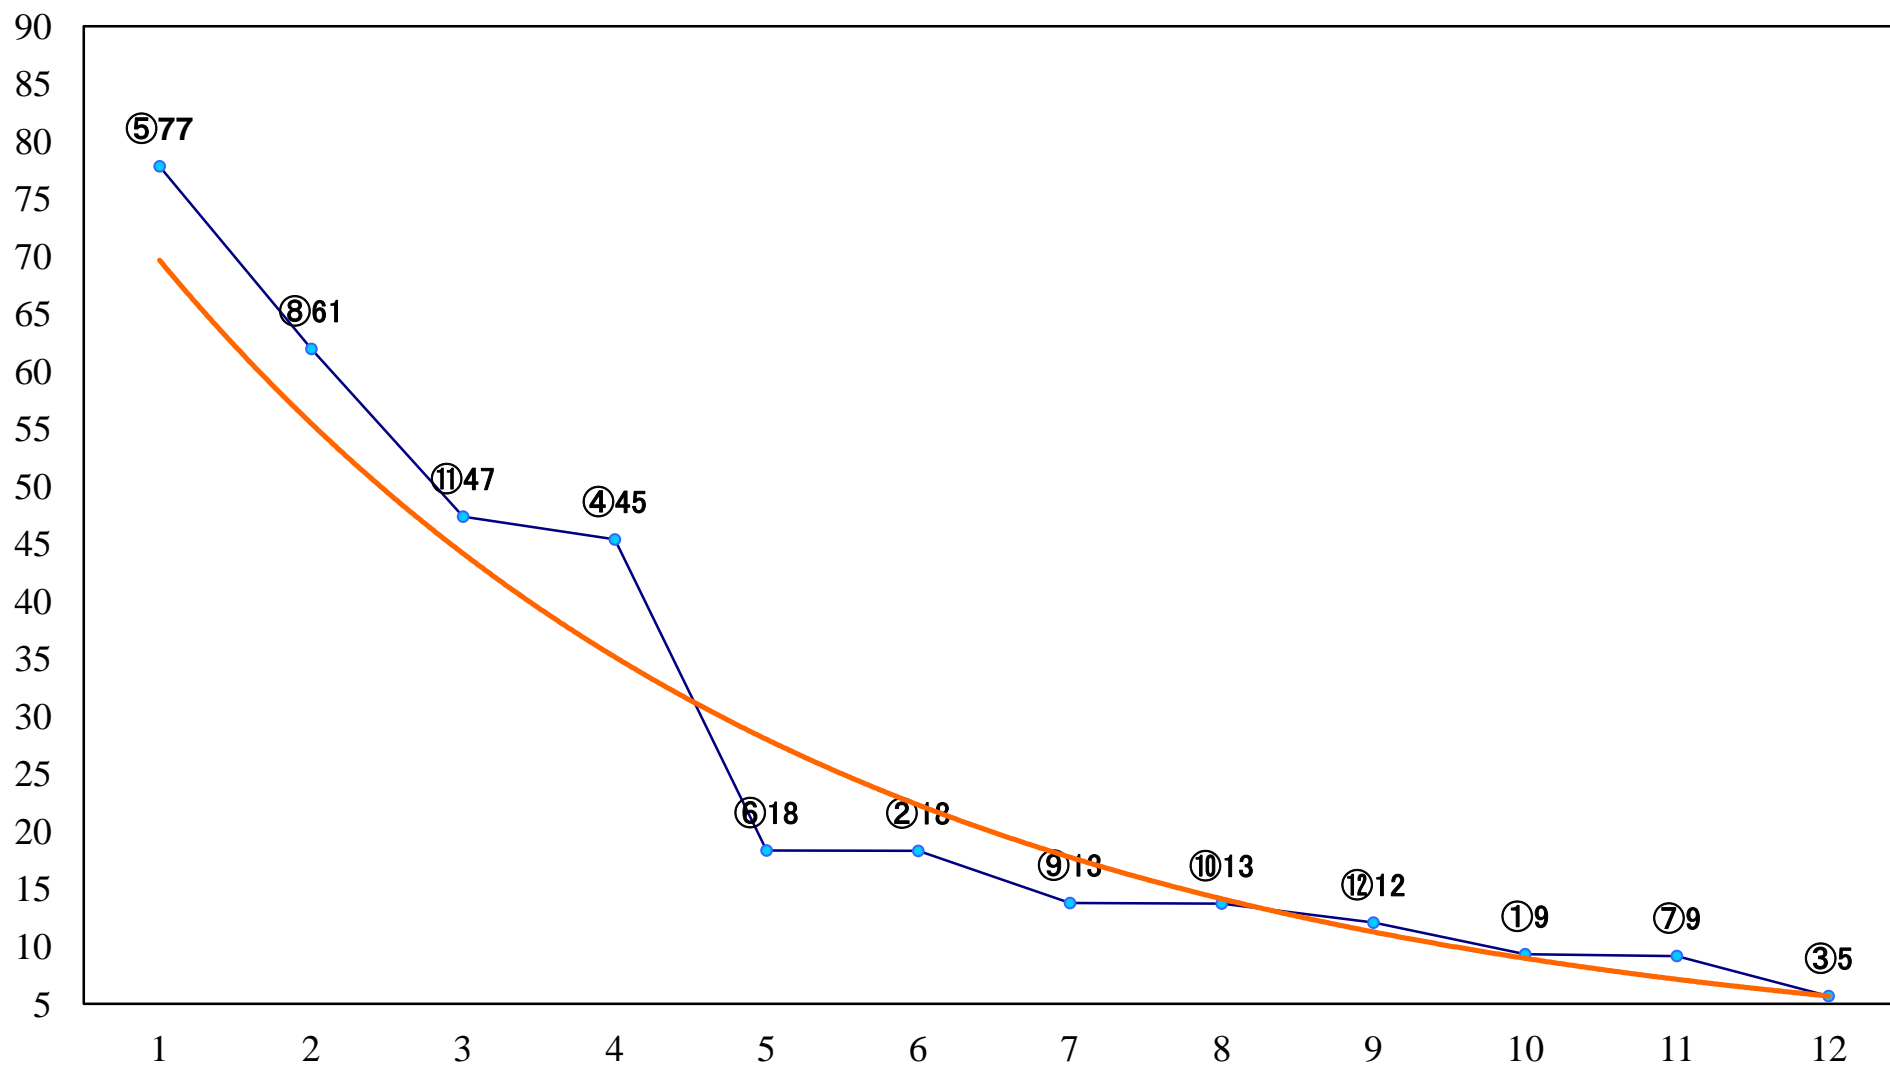

2023年06月01日(木) 浦和競馬 11R 17:45
'23 武蔵国オープン4上 左2000mm

2023年06月01日(木) 浦和競馬 12R 18:20
葵月特別C1二 左1400mm