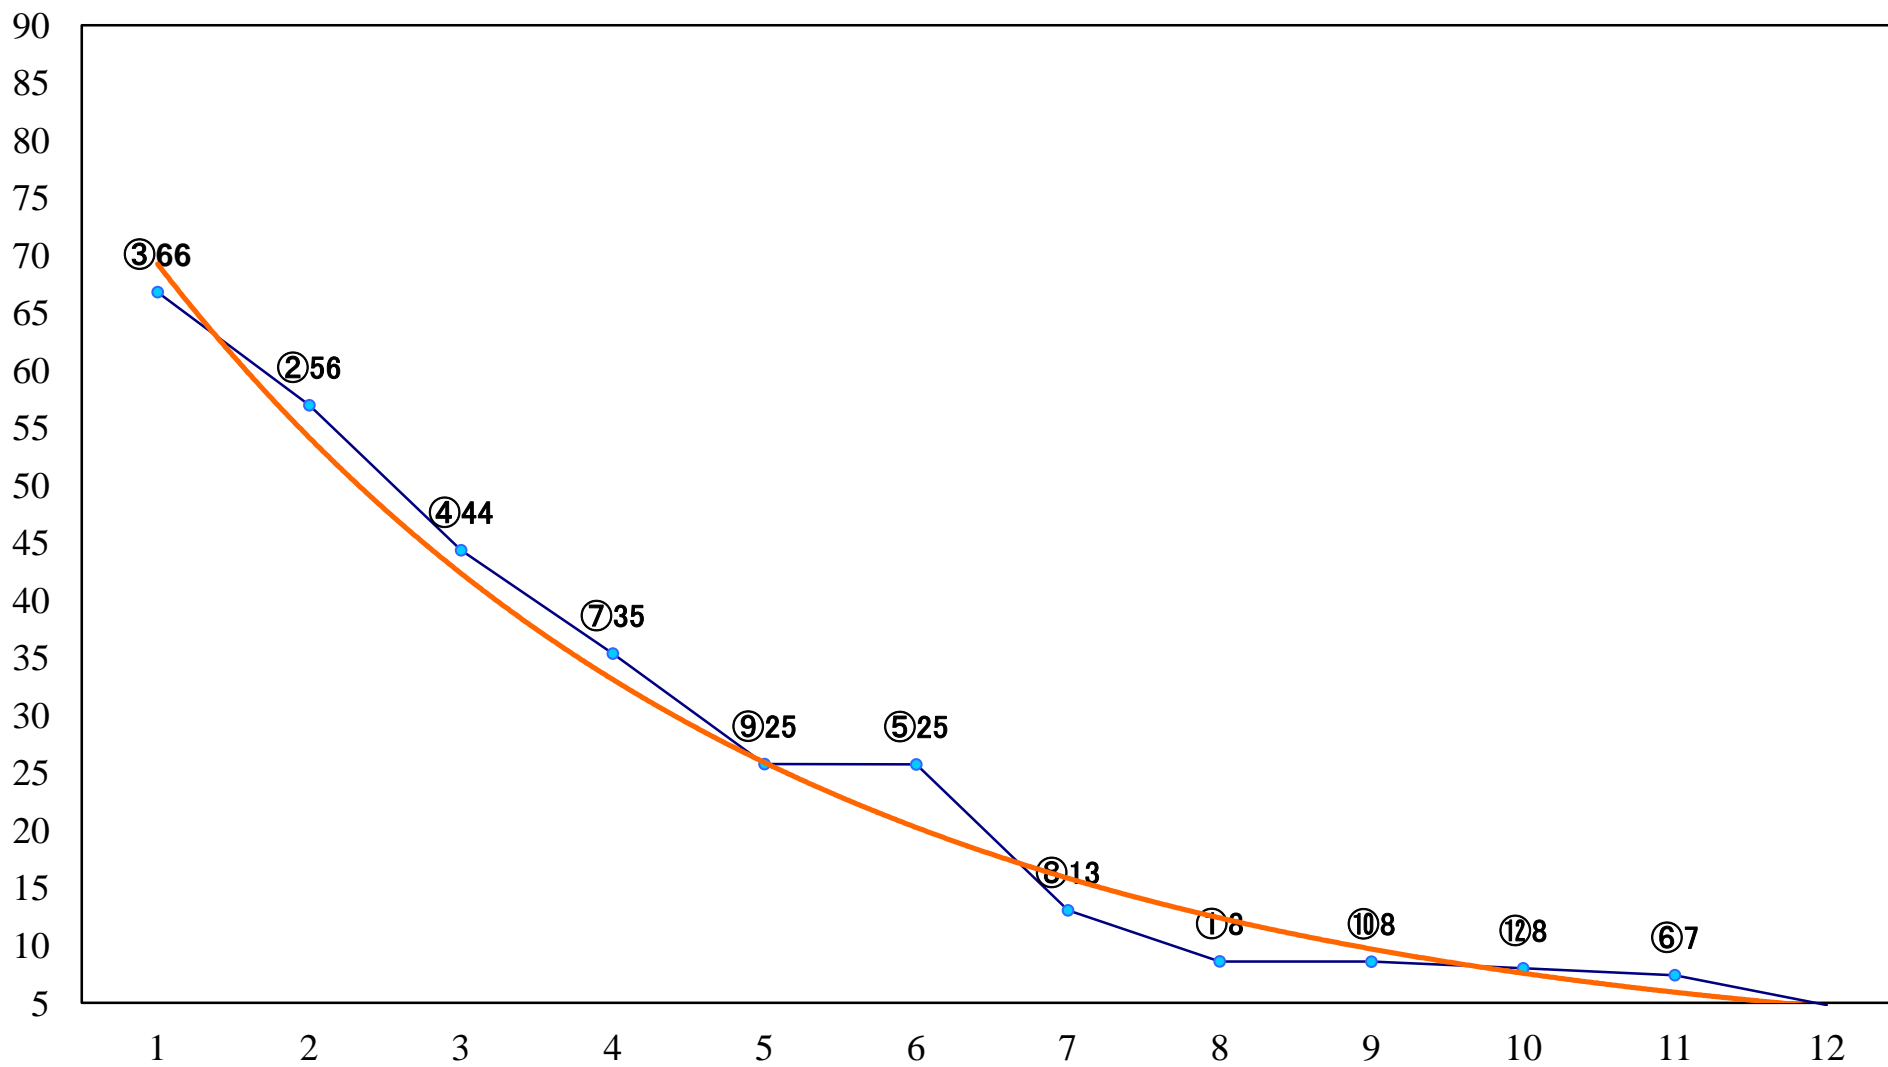

2023年06月01日(木) 浦和競馬 7R 15:25
J交 ツイントップ特別3歳選抜馬 左1400mm