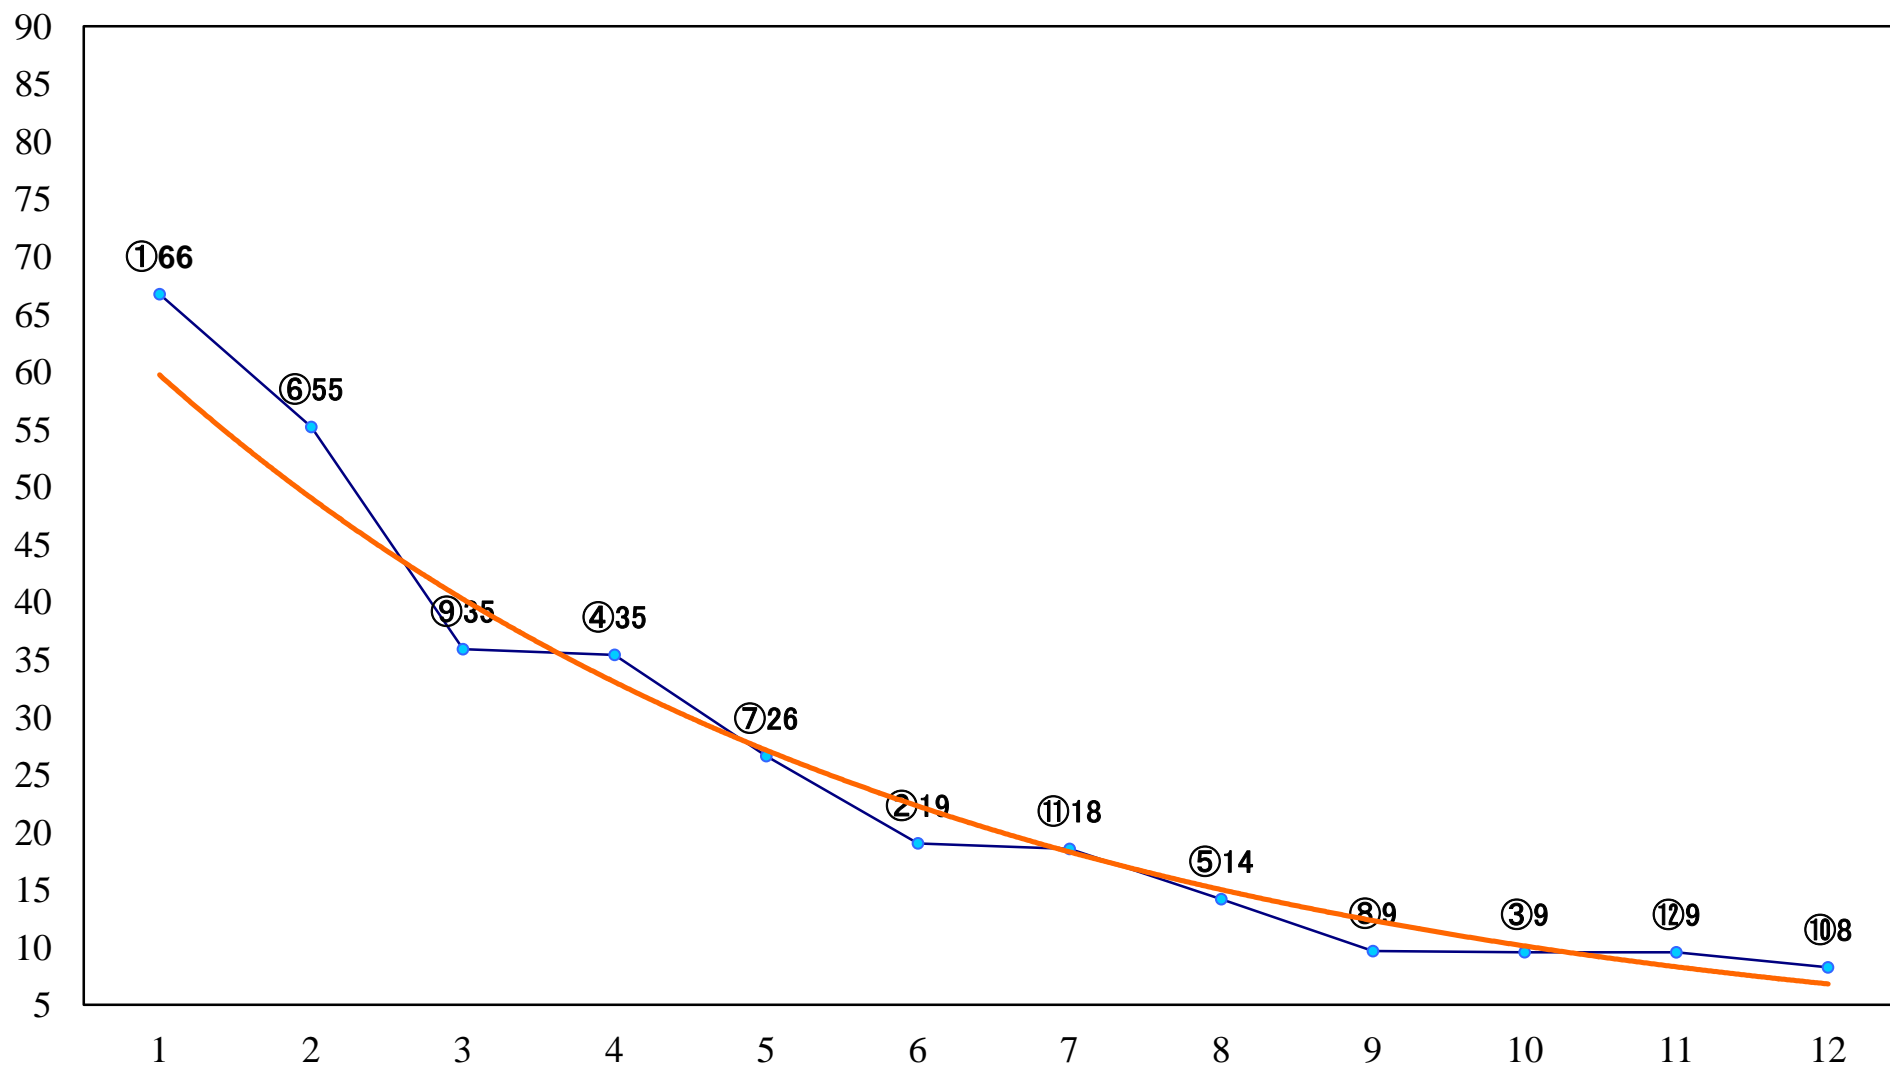

2023年06月13日(火) 川崎競馬 6R 17:15
駿逸賞C1選定馬 左900mm