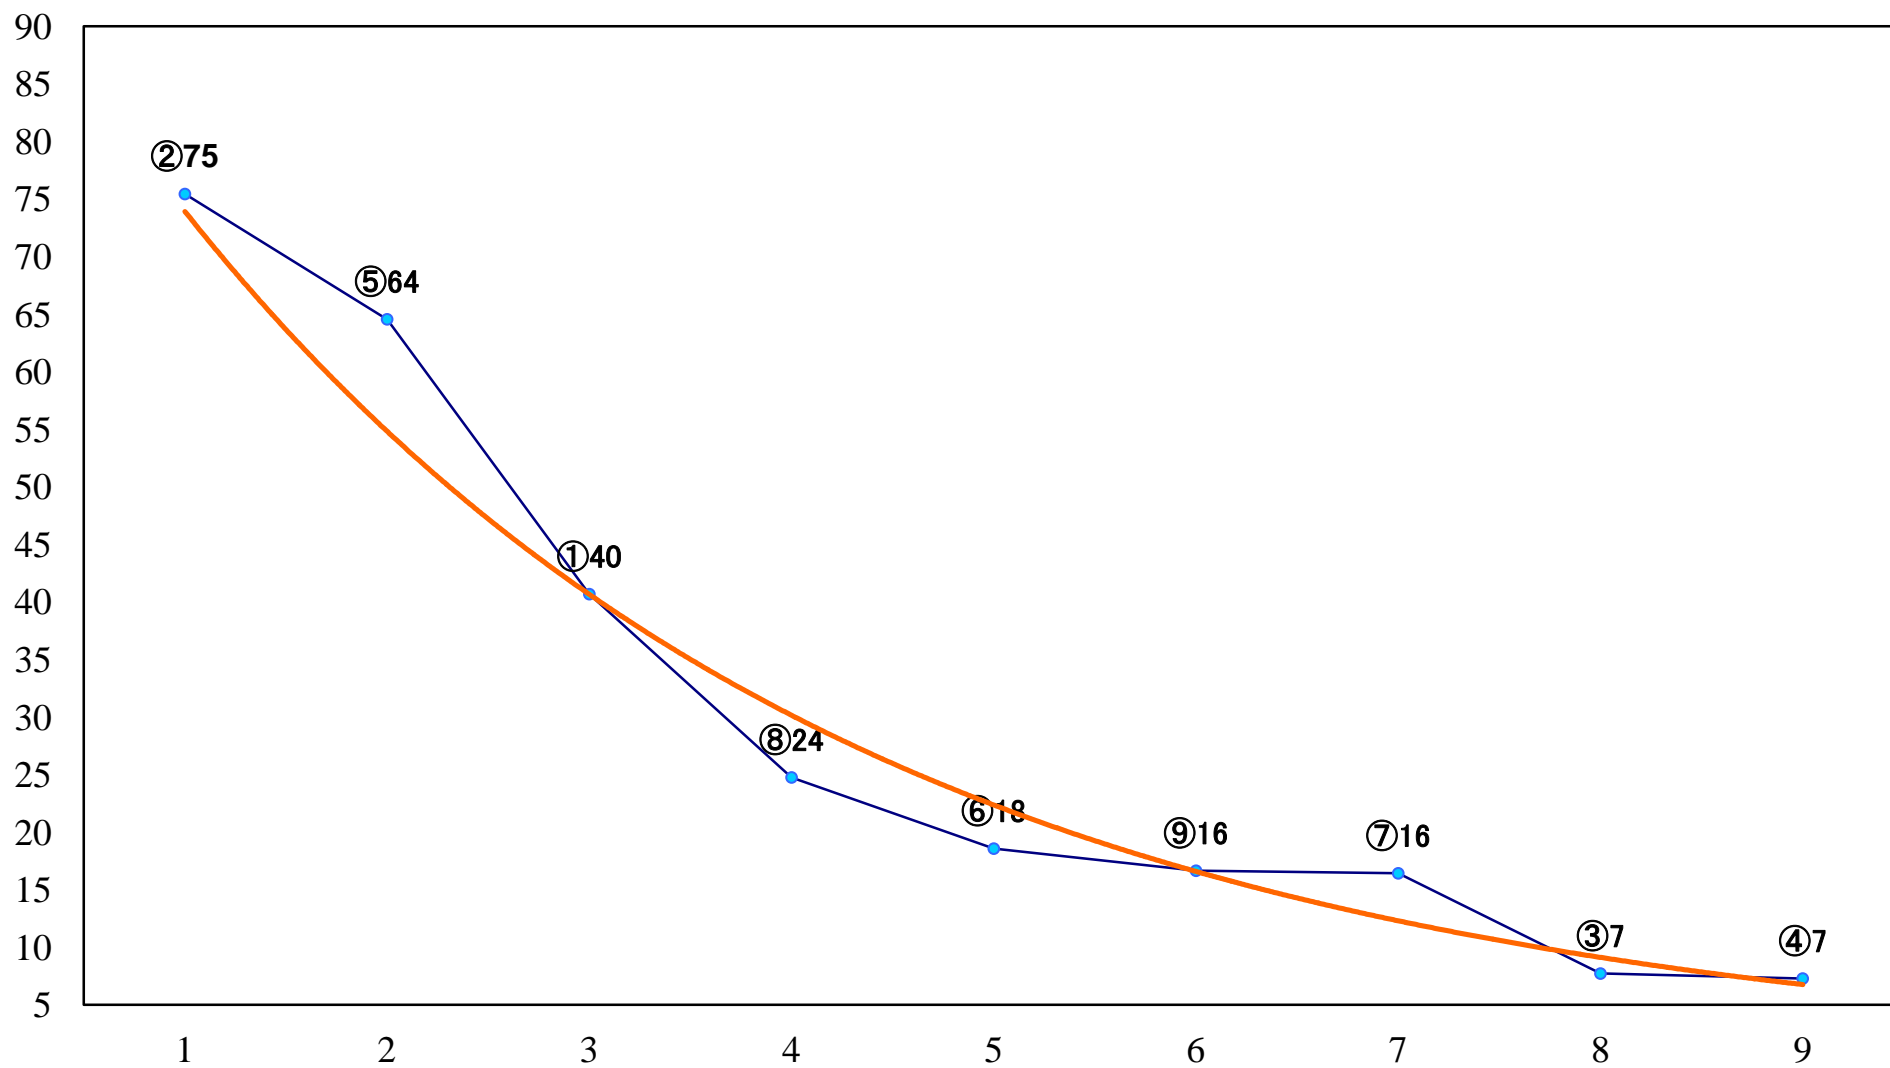

2023年06月13日(火) 川崎競馬 7R 17:45
J交 ジューンフラワー賞3歳未格付選定馬 左1600mm