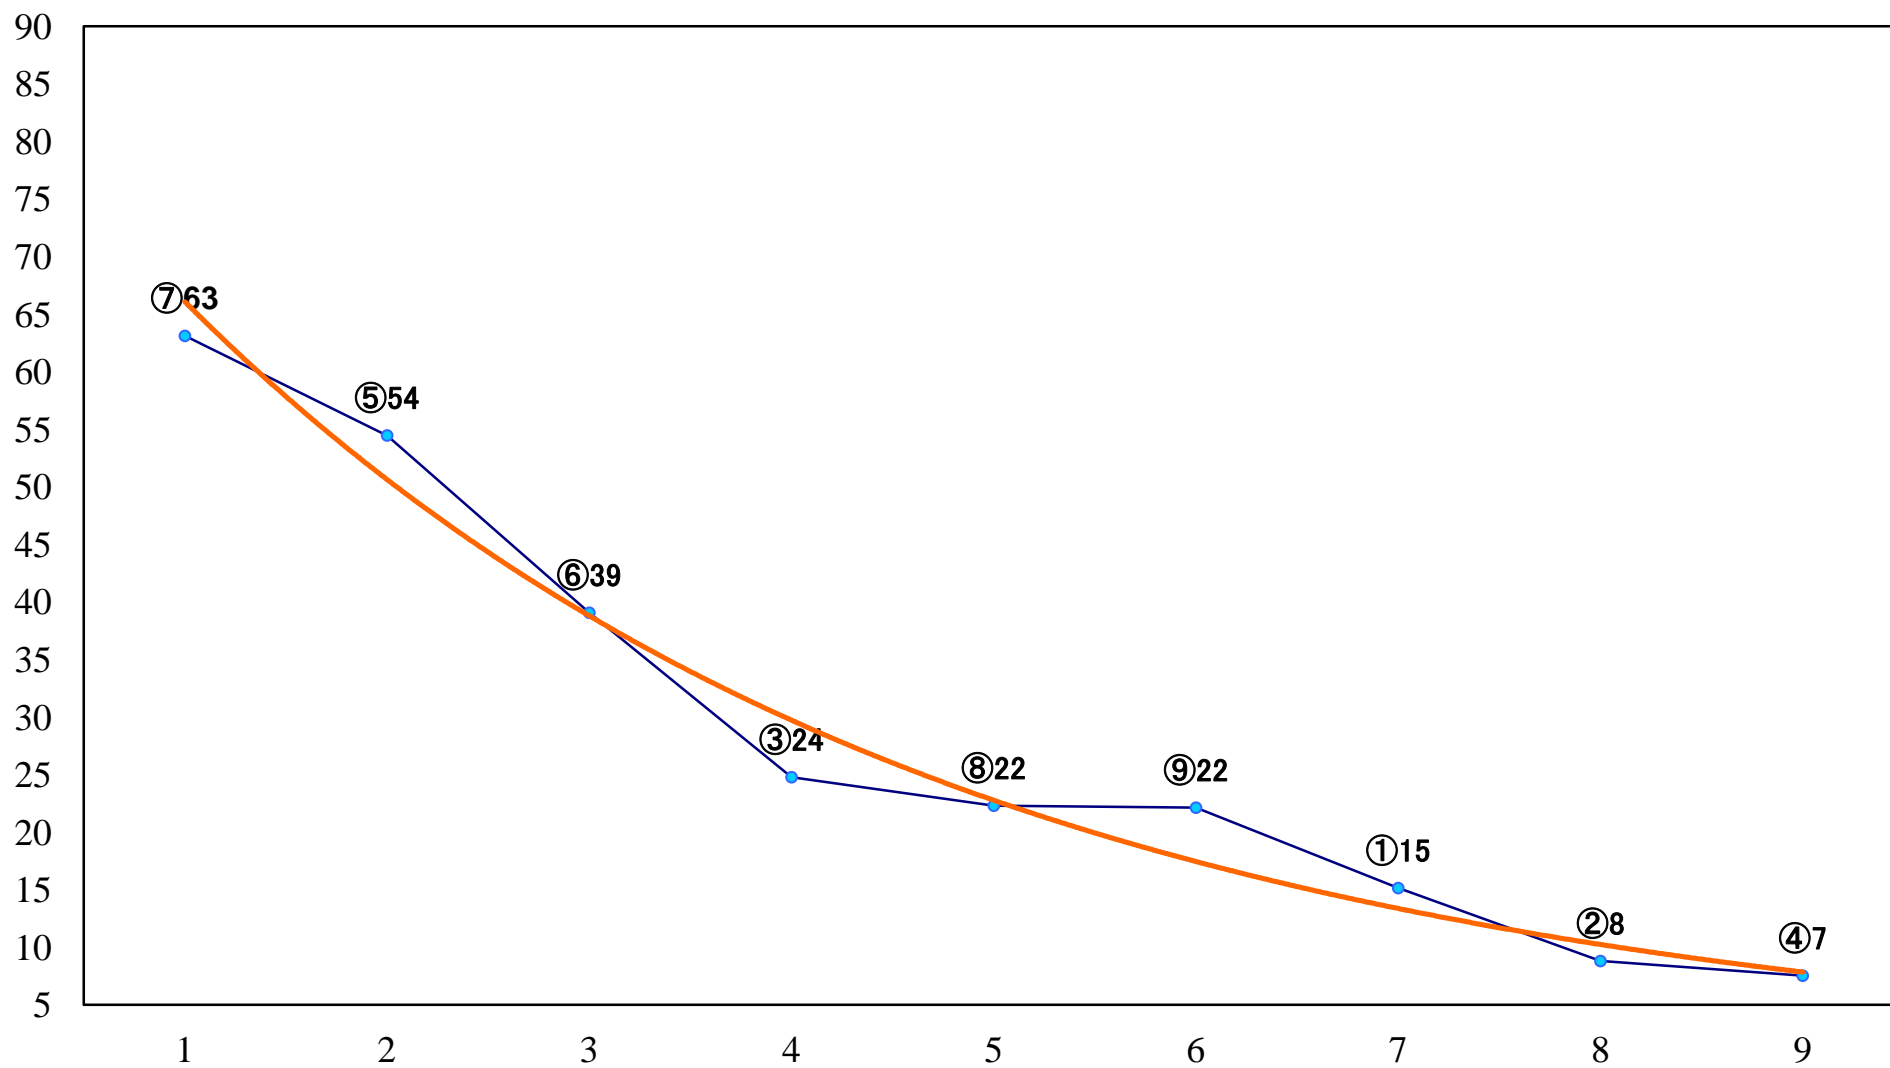

2023年06月13日(火) 川崎競馬 1R 14:45
3歳5 左1400mm

2023年06月13日(火) 川崎競馬 2R 15:15
モンシロチョウ特別2歳3 左1400mm

2023年06月13日(火) 川崎競馬 3R 15:45
ブラスト賞3歳300万未満選定馬 左900mm

2023年06月13日(火) 川崎競馬 4R 16:15
小千鳥特別3歳3 左1500mm

2023年06月13日(火) 川崎競馬 5R 16:45
ソルステイツィオ賞C2ー ニ三 左1600mm