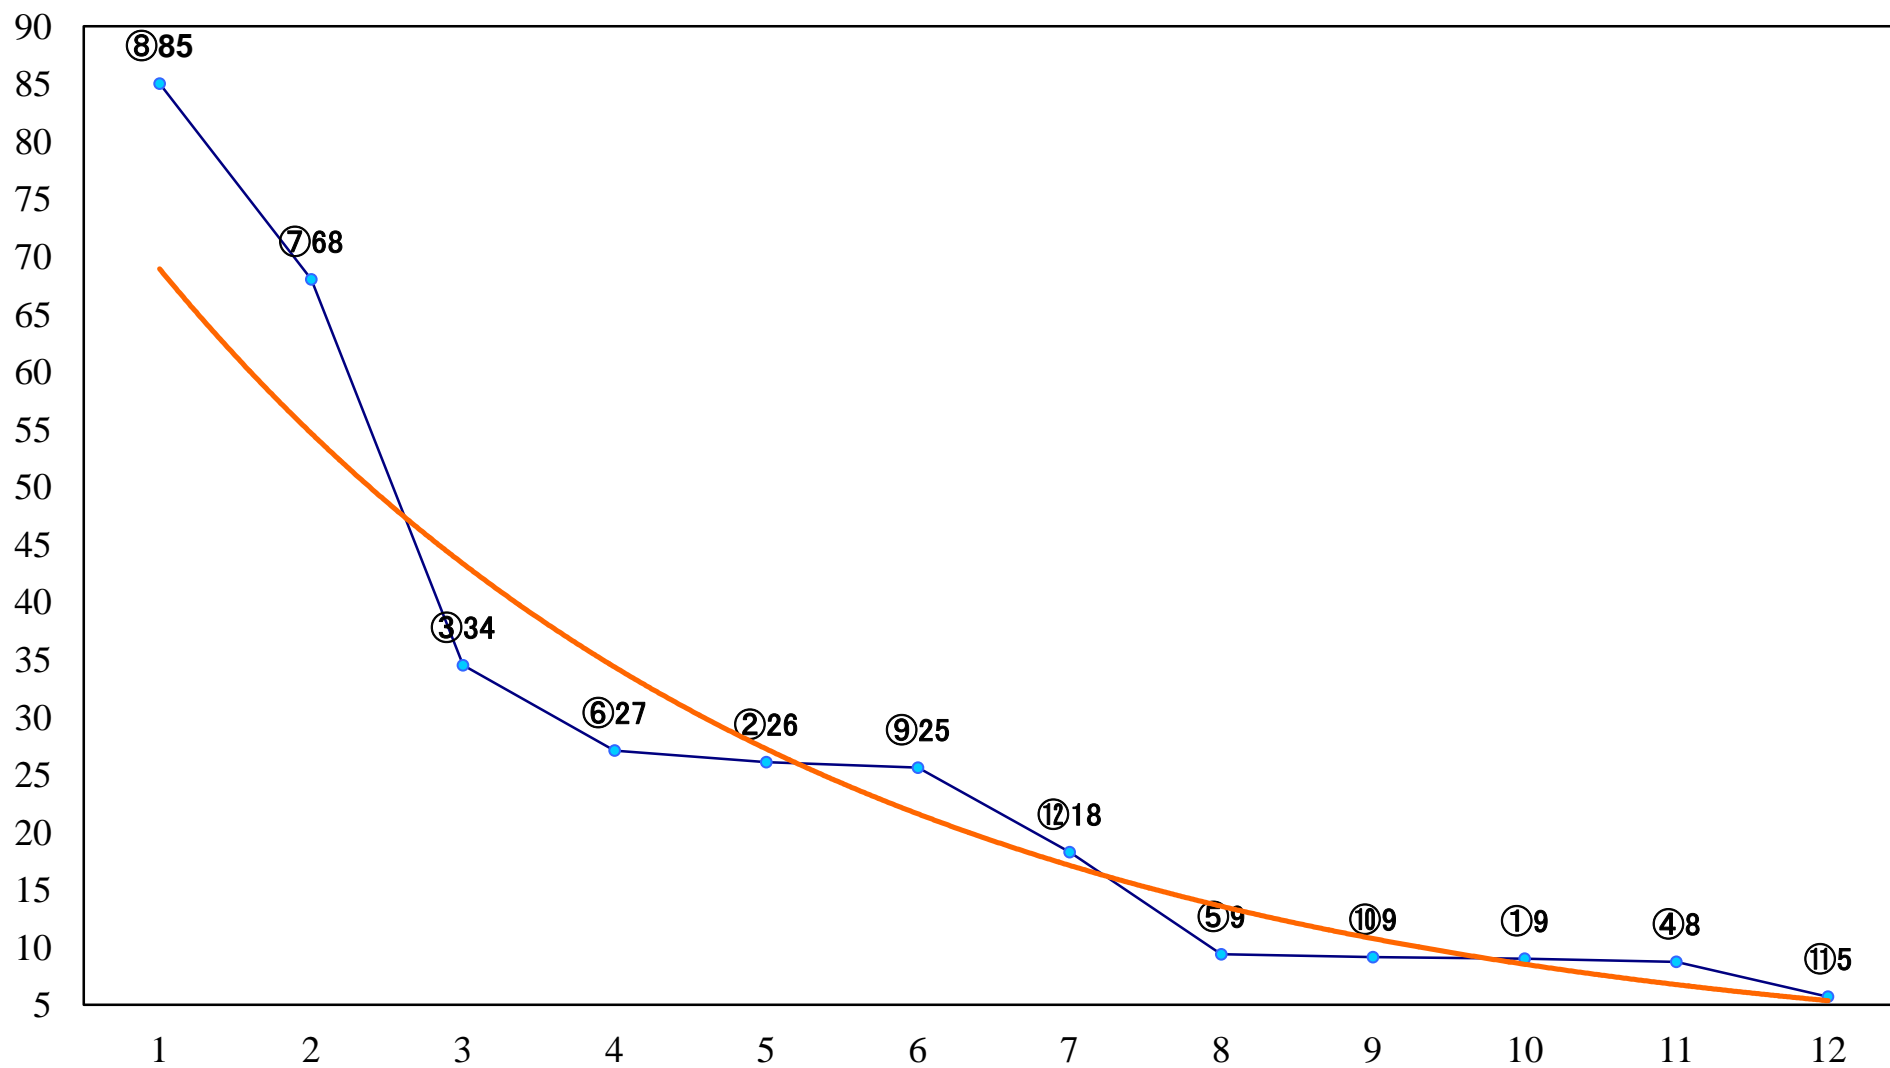

2023年06月13日(火) 川崎競馬 8R 18:20
アヴェラルシ賞C2ー ニ三 左1400mm