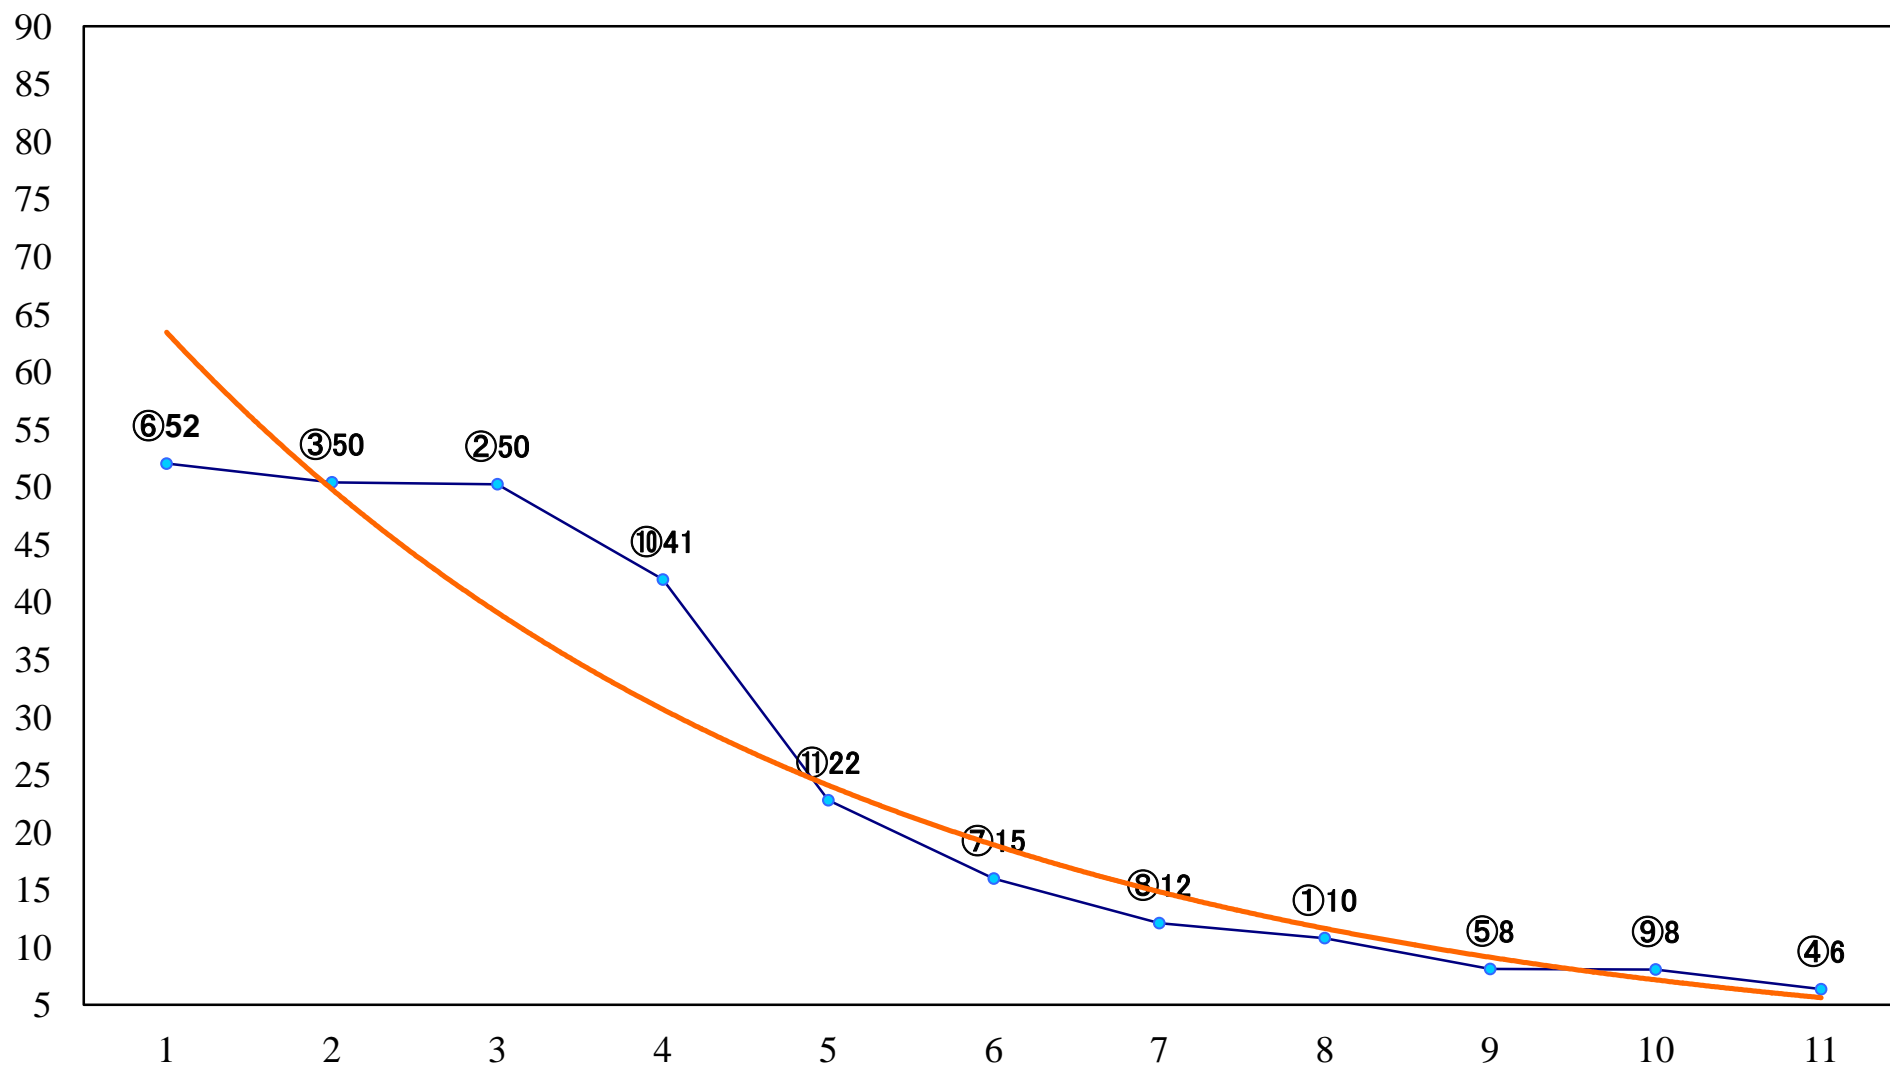

2023年06月13日(火) 川崎競馬 1R 14:45
3歳5 左1400mm

2023年06月13日(火) 川崎競馬 2R 15:15
モンシロチョウ特別2歳3 左1400mm

2023年06月13日(火) 川崎競馬 3R 15:45
ブラスト賞3歳300万未満選定馬 左900mm

2023年06月13日(火) 川崎競馬 4R 16:15
小千鳥特別3歳3 左1500mm

2023年06月13日(火) 川崎競馬 5R 16:45
ソルステイツィオ賞C2ー ニ三 左1600mm