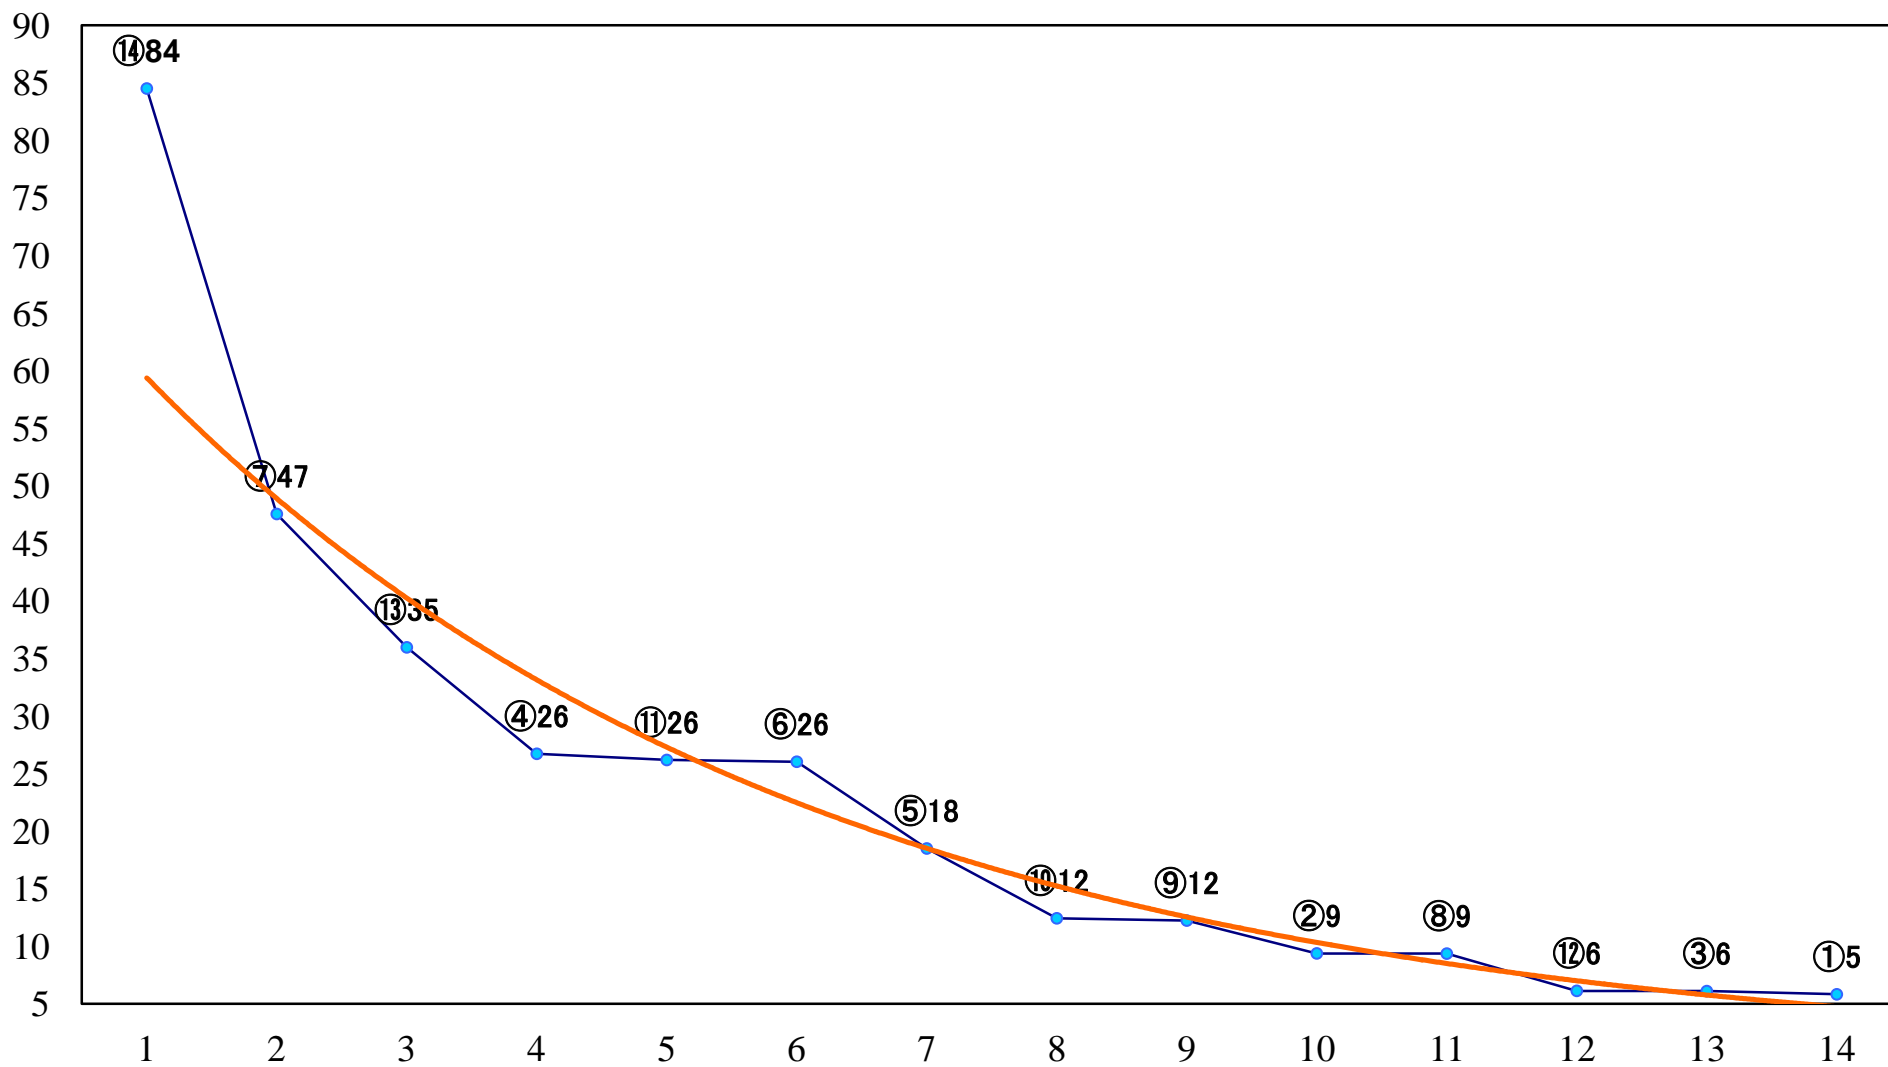

2023年06月13日(火) 川崎競馬 10R 19:30
梅雨明け特別B2三B3一 左1600mm

2023年06月13日(火) 川崎競馬 12R 20:50
ウルド賞C1選定馬 左2000mm