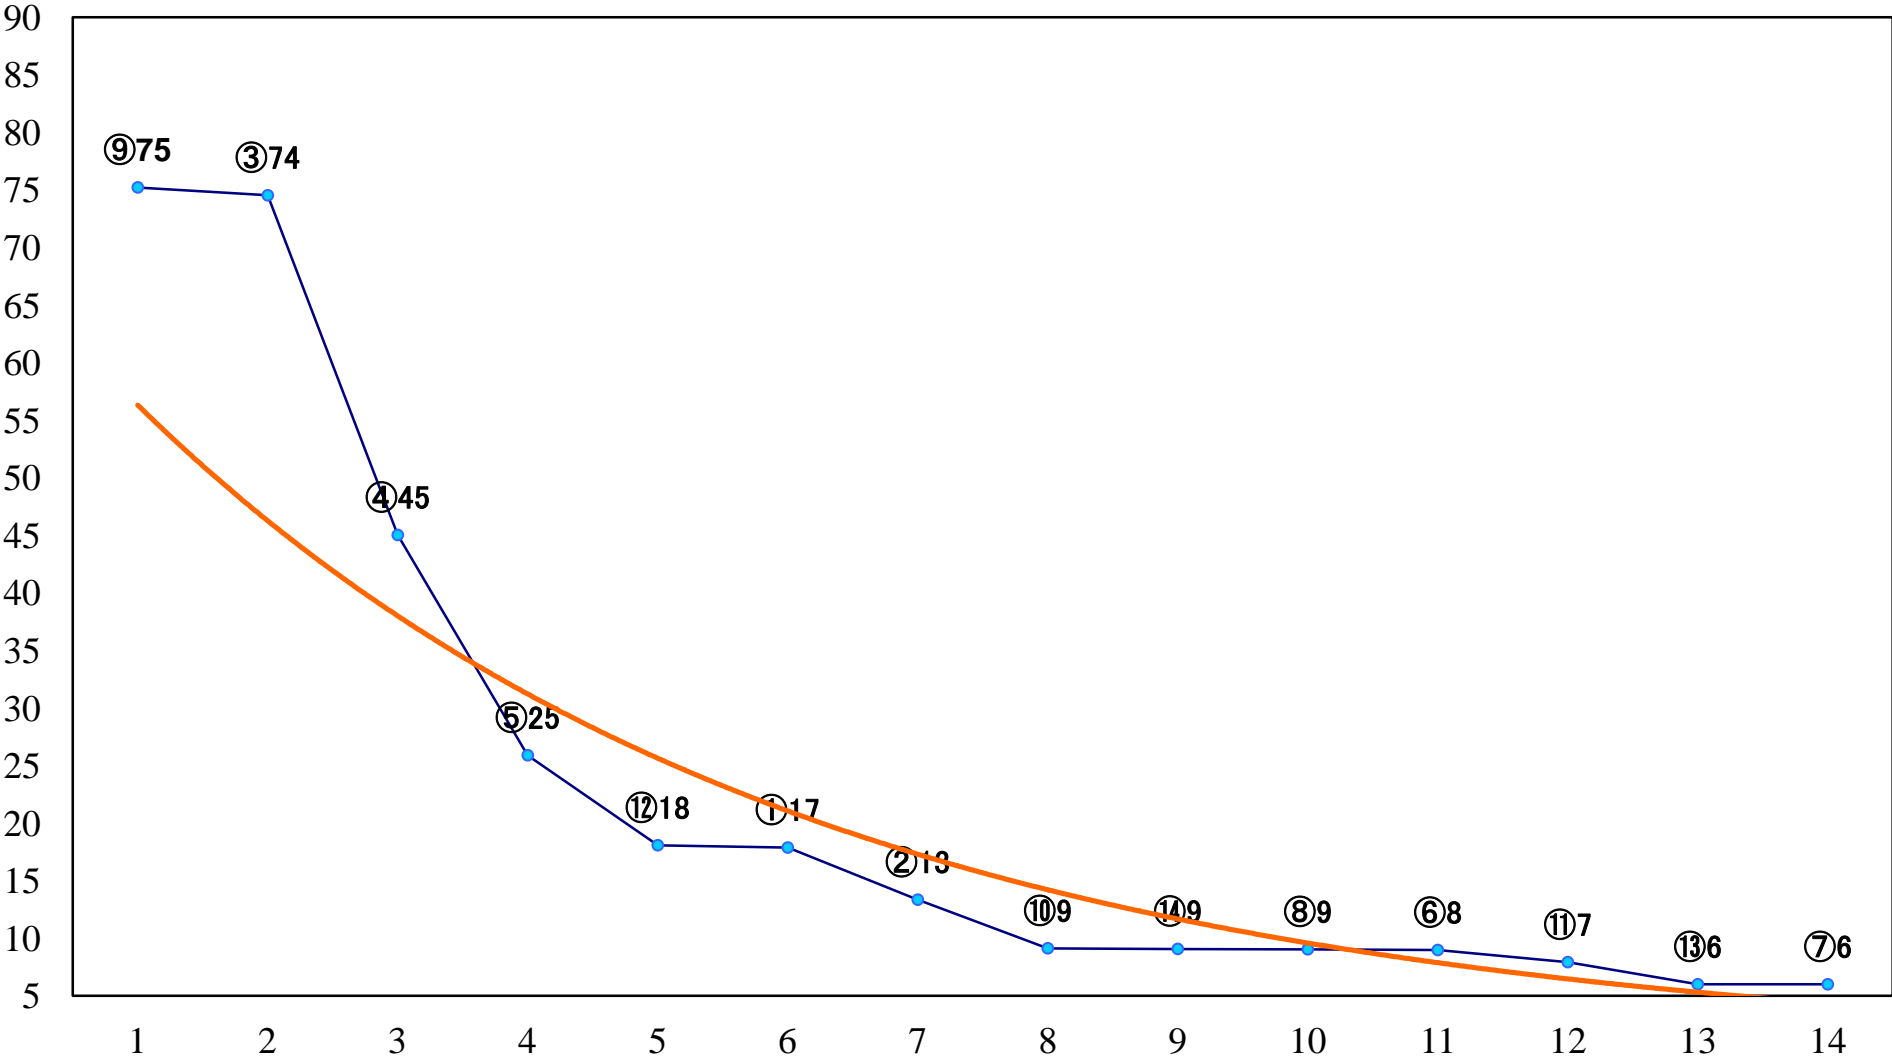

2023年06月13日(火) 川崎競馬 1R 14:45
3歳5 左1400mm

2023年06月13日(火) 川崎競馬 2R 15:15
モンシロチョウ特別2歳3 左1400mm

2023年06月13日(火) 川崎競馬 3R 15:45
ブラスト賞3歳300万未満選定馬 左900mm

2023年06月13日(火) 川崎競馬 4R 16:15
小千鳥特別3歳3 左1500mm

2023年06月13日(火) 川崎競馬 5R 16:45
ソルステイツィオ賞C2ー ニ三 左1600mm