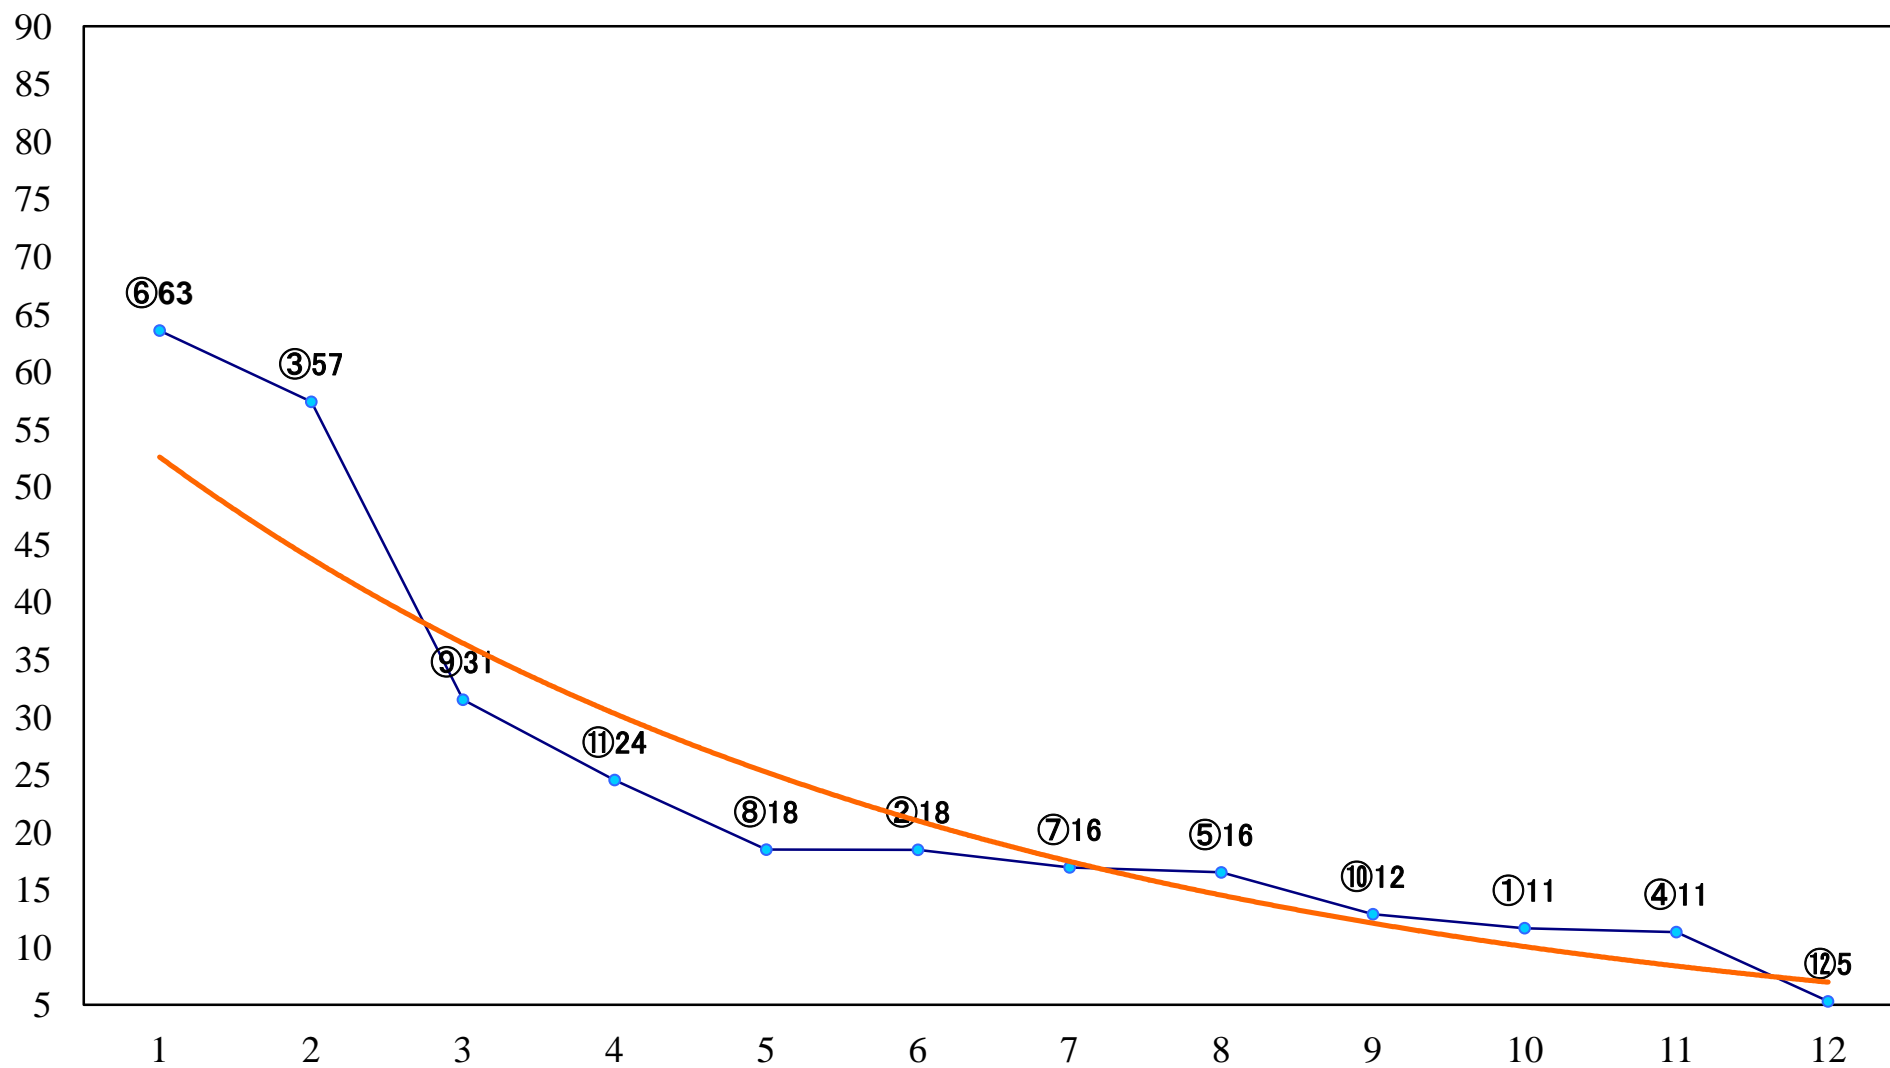

2023年06月13日(火) 川崎競馬 1R 14:45
3歳5 左1400mm

2023年06月13日(火) 川崎競馬 2R 15:15
モンシロチョウ特別2歳3 左1400mm

2023年06月13日(火) 川崎競馬 3R 15:45
ブラスト賞3歳300万未満選定馬 左900mm

2023年06月13日(火) 川崎競馬 4R 16:15
小千鳥特別3歳3 左1500mm

2023年06月13日(火) 川崎競馬 5R 16:45
ソルステイツィオ賞C2ー ニ三 左1600mm