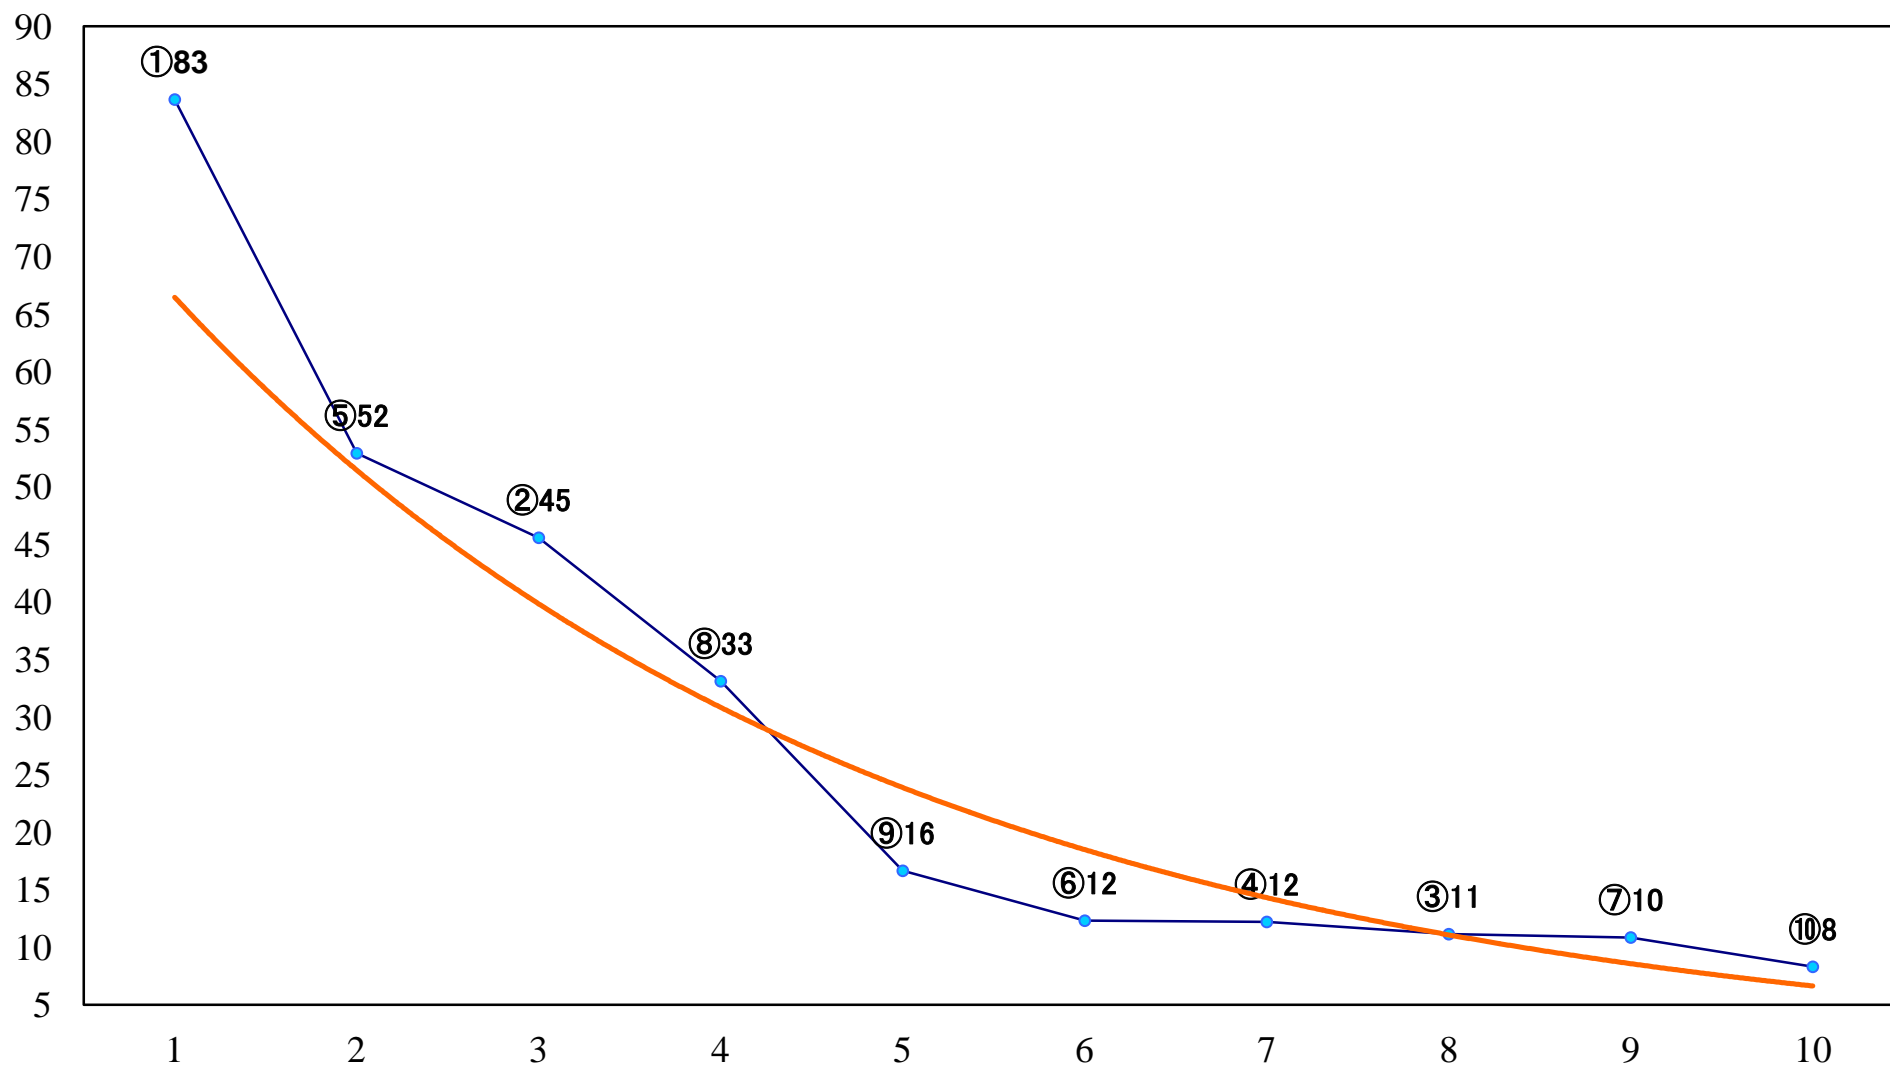

2023年06月13日(火) 川崎競馬 1R 14:45
3歳5 左1400mm

2023年06月13日(火) 川崎競馬 2R 15:15
モンシロチョウ特別2歳3 左1400mm

2023年06月13日(火) 川崎競馬 3R 15:45
ブラスト賞3歳300万未満選定馬 左900mm

2023年06月13日(火) 川崎競馬 4R 16:15
小千鳥特別3歳3 左1500mm

2023年06月13日(火) 川崎競馬 5R 16:45
ソルステイツィオ賞C2ー ニ三 左1600mm