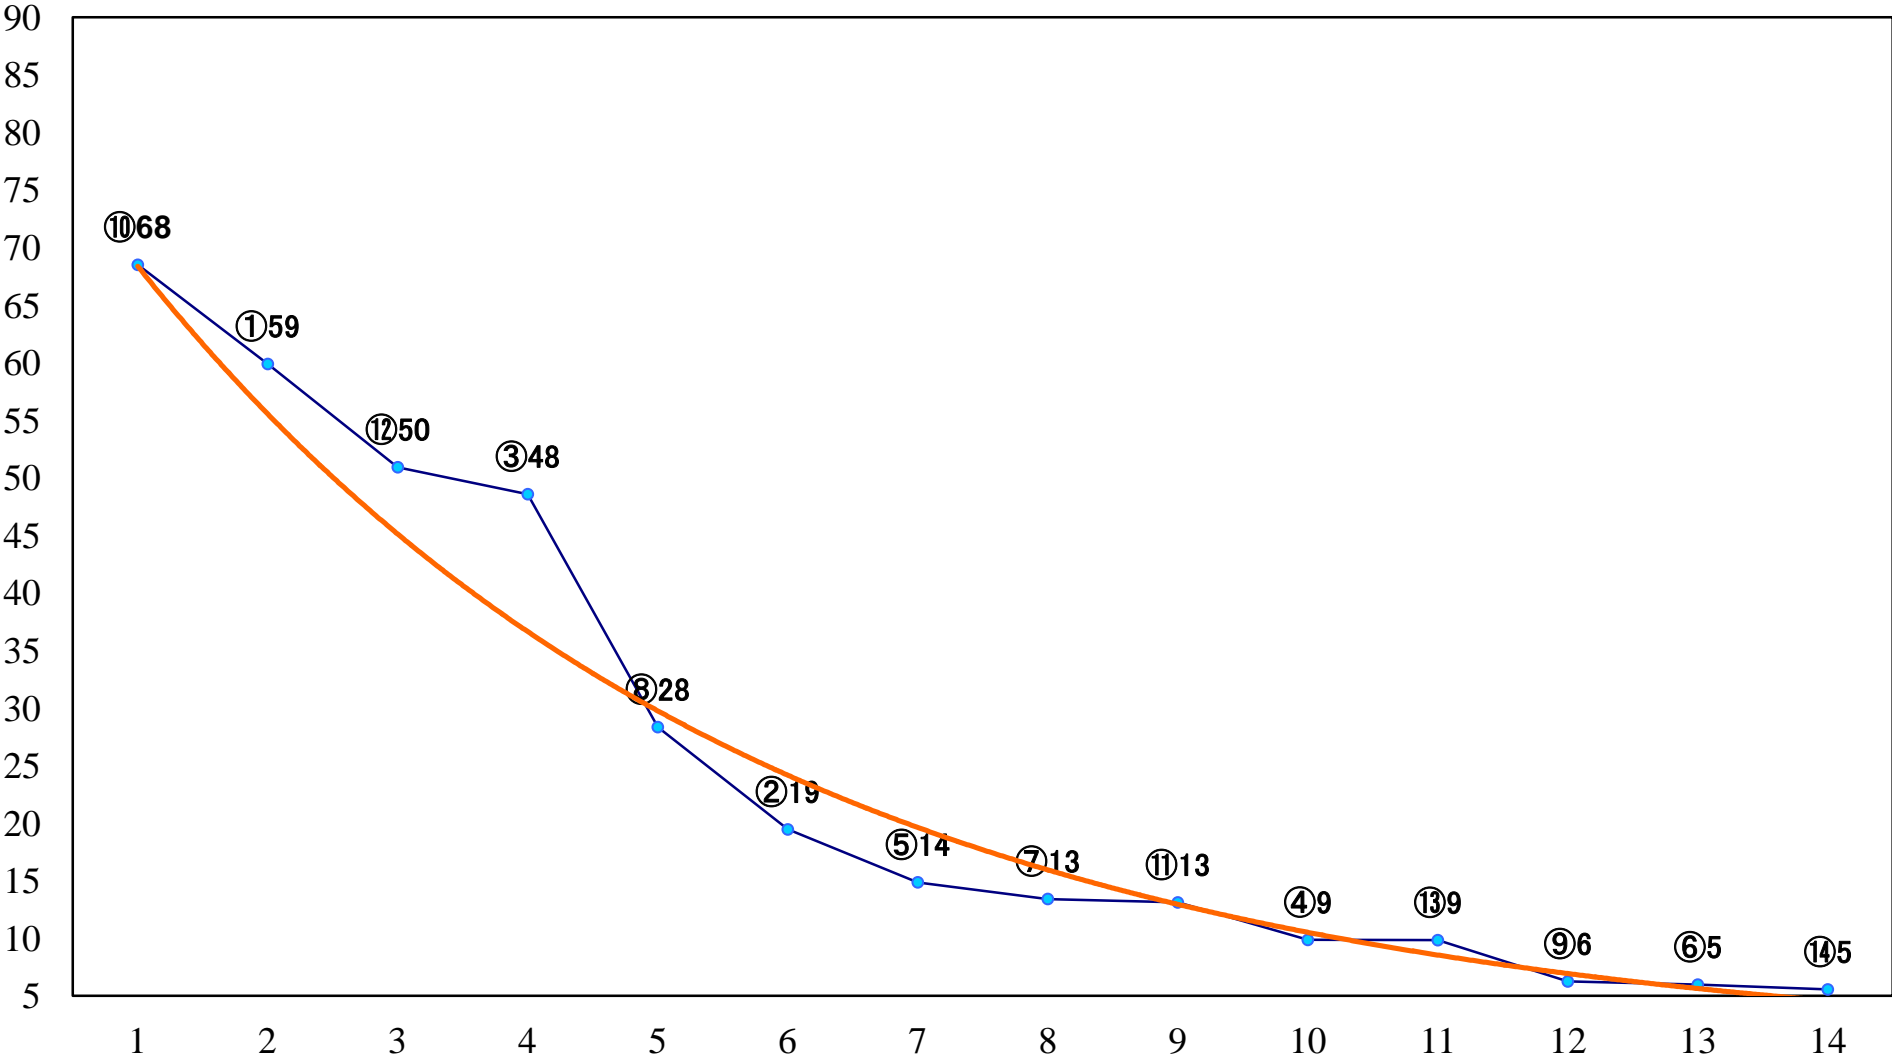

2023年06月13日(火) 川崎競馬 10R 19:30
梅雨明け特別B2三B3一 左1600mm

2023年06月13日(火) 川崎競馬 12R 20:50
ウルド賞C1選定馬 左2000mm