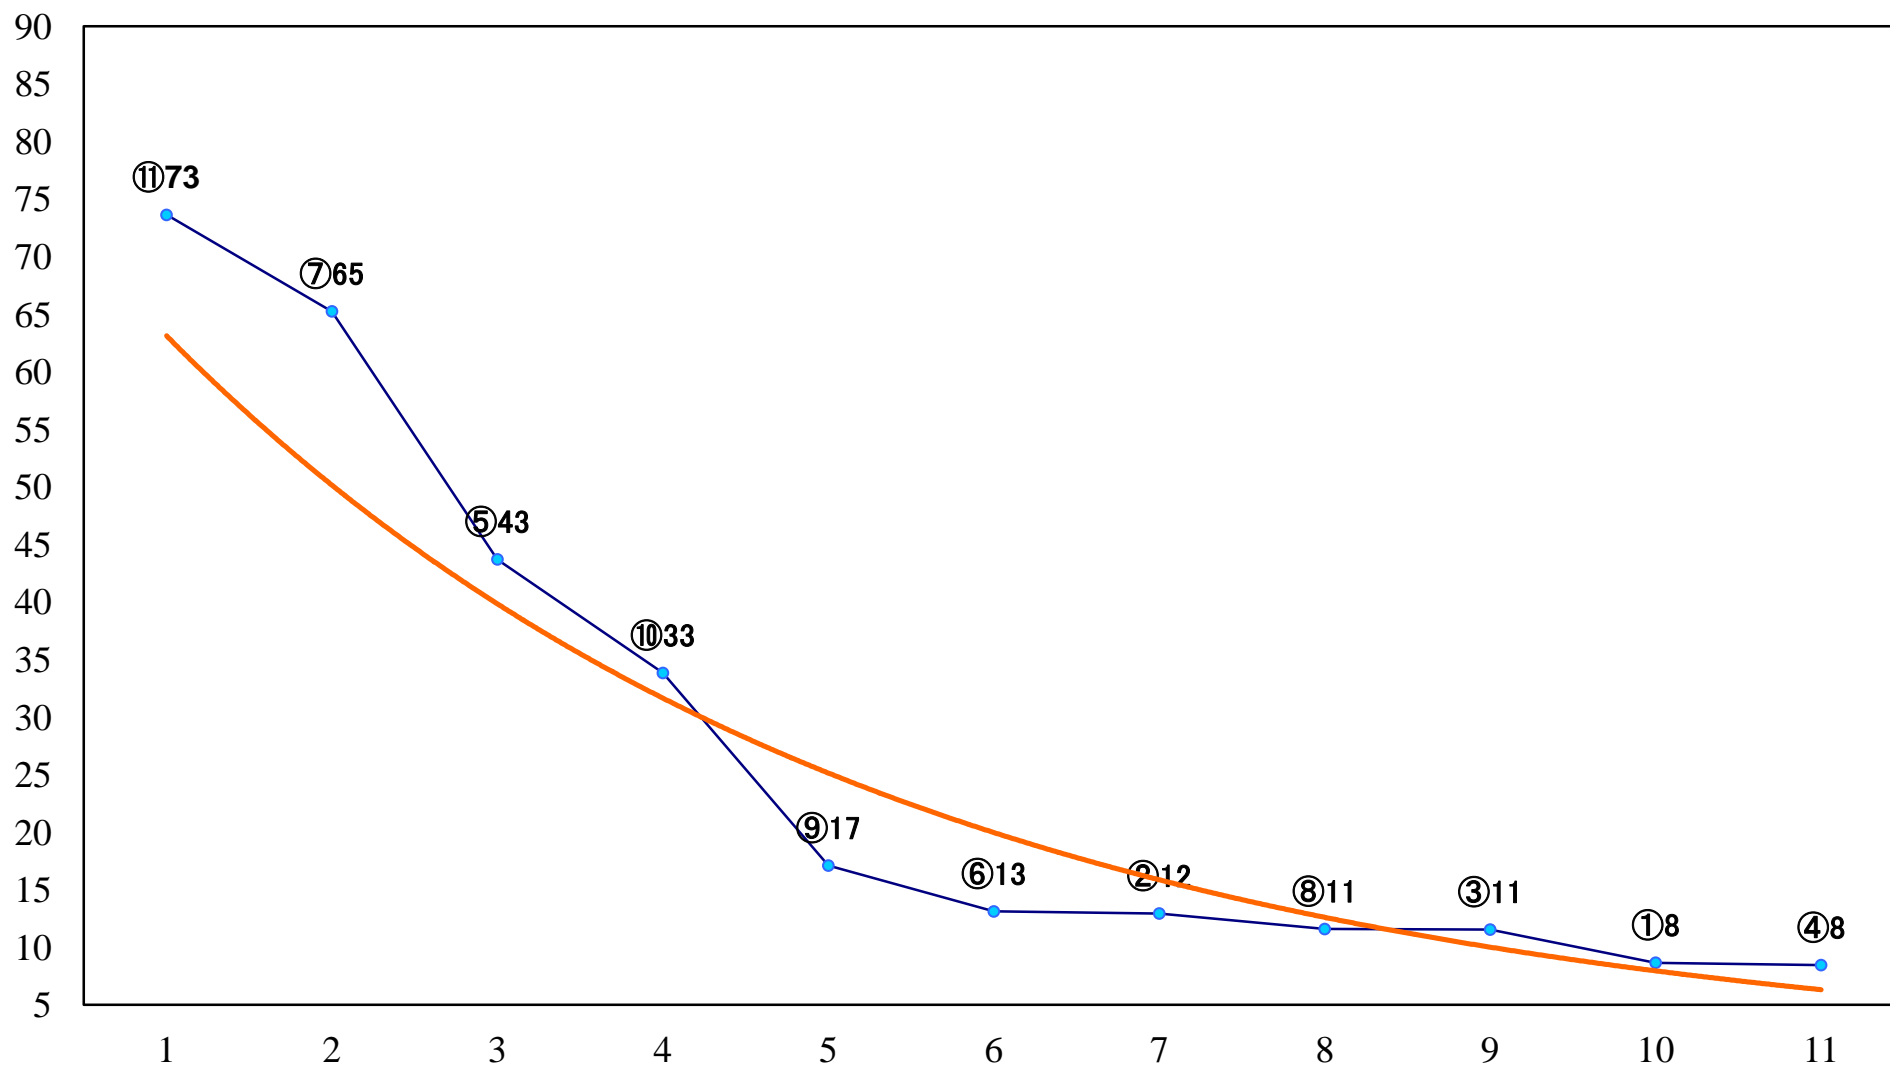

2023年06月16日(金) 川崎競馬 7R 18:00
スクルド賞C3選定馬 左2000mm