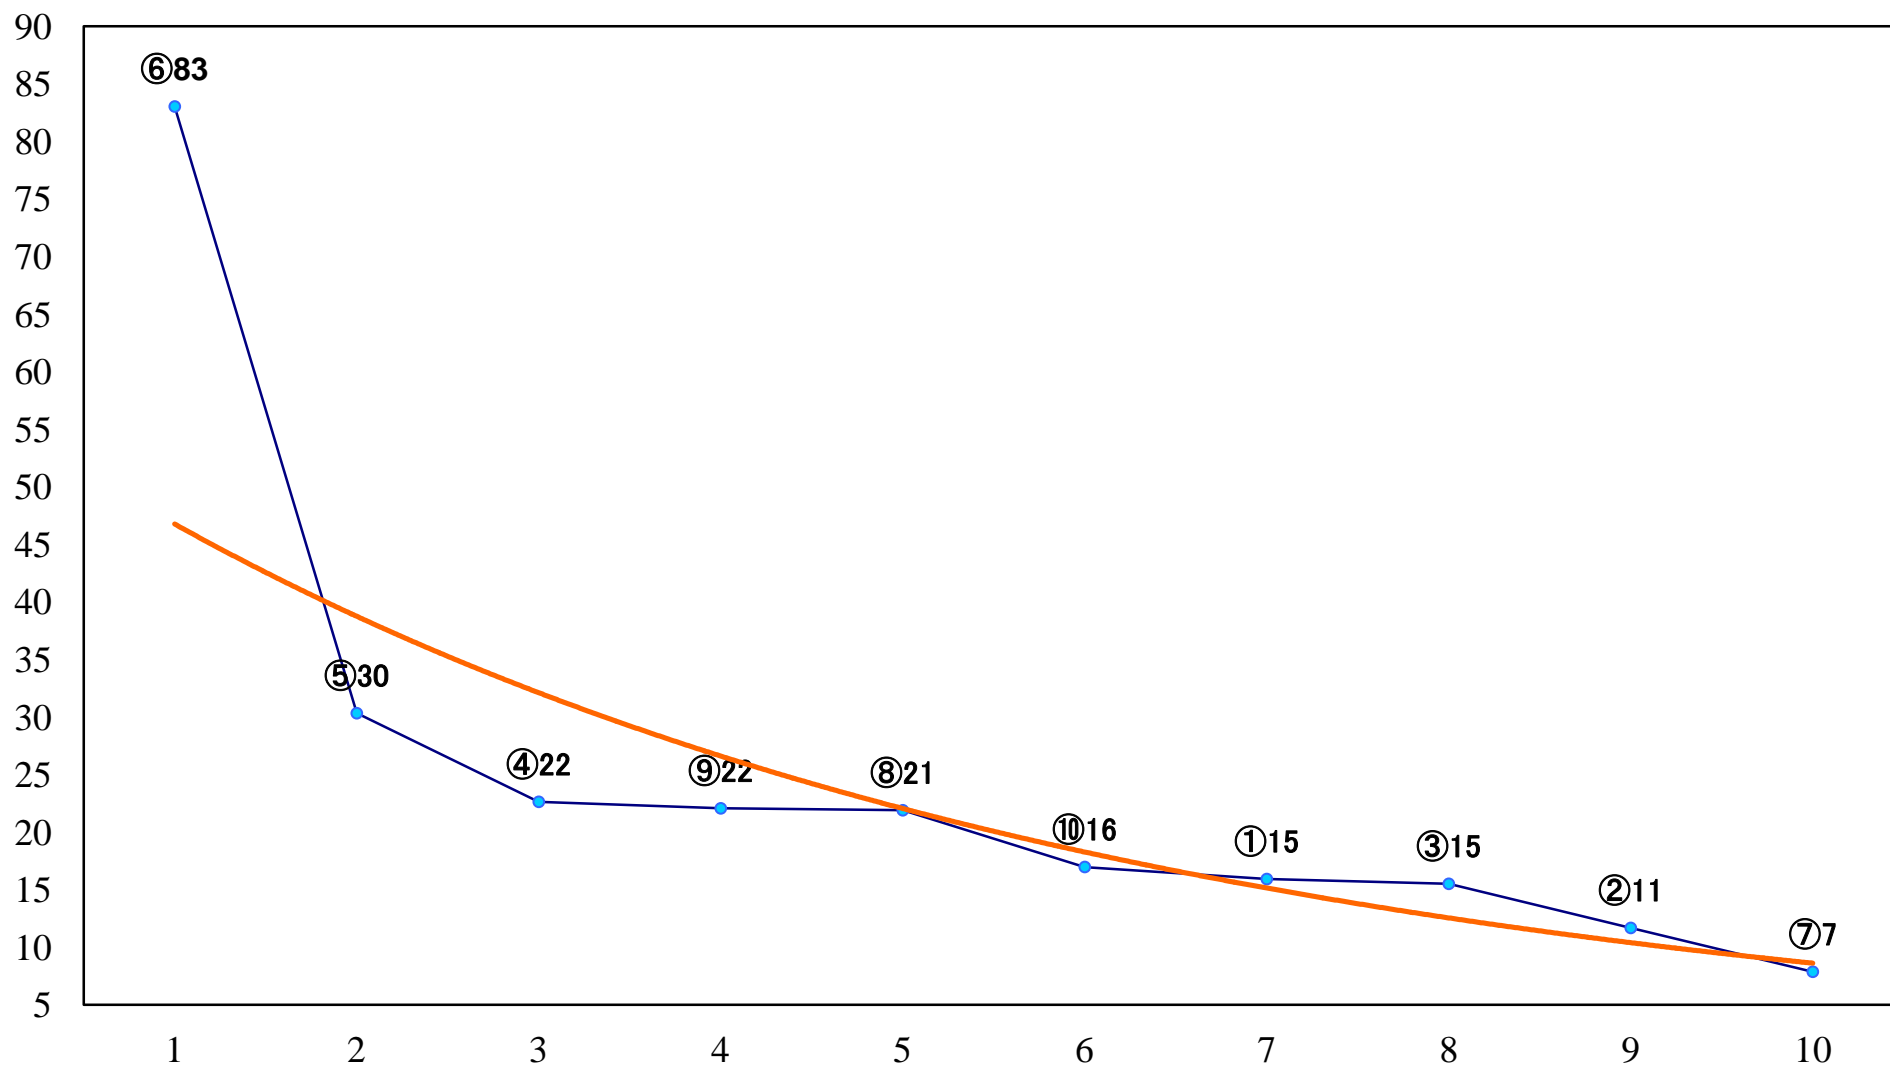

2023年06月16日(金) 川崎競馬 1R 15:00
3歳8 左1400mm

2023年06月16日(金) 川崎競馬 2R 15:30
3歳7 左1400mm

2023年06月16日(金) 川崎競馬 3R 16:00
スパークングデビュー新馬2歳5口 左900mm

2023年06月16日(金) 川崎競馬 4R 16:30
スパークングデビュー新馬2歳4イ 左1400mm

2023年06月16日(金) 川崎競馬 5R 17:00
青葉木菟特別3歳1 左1500mm