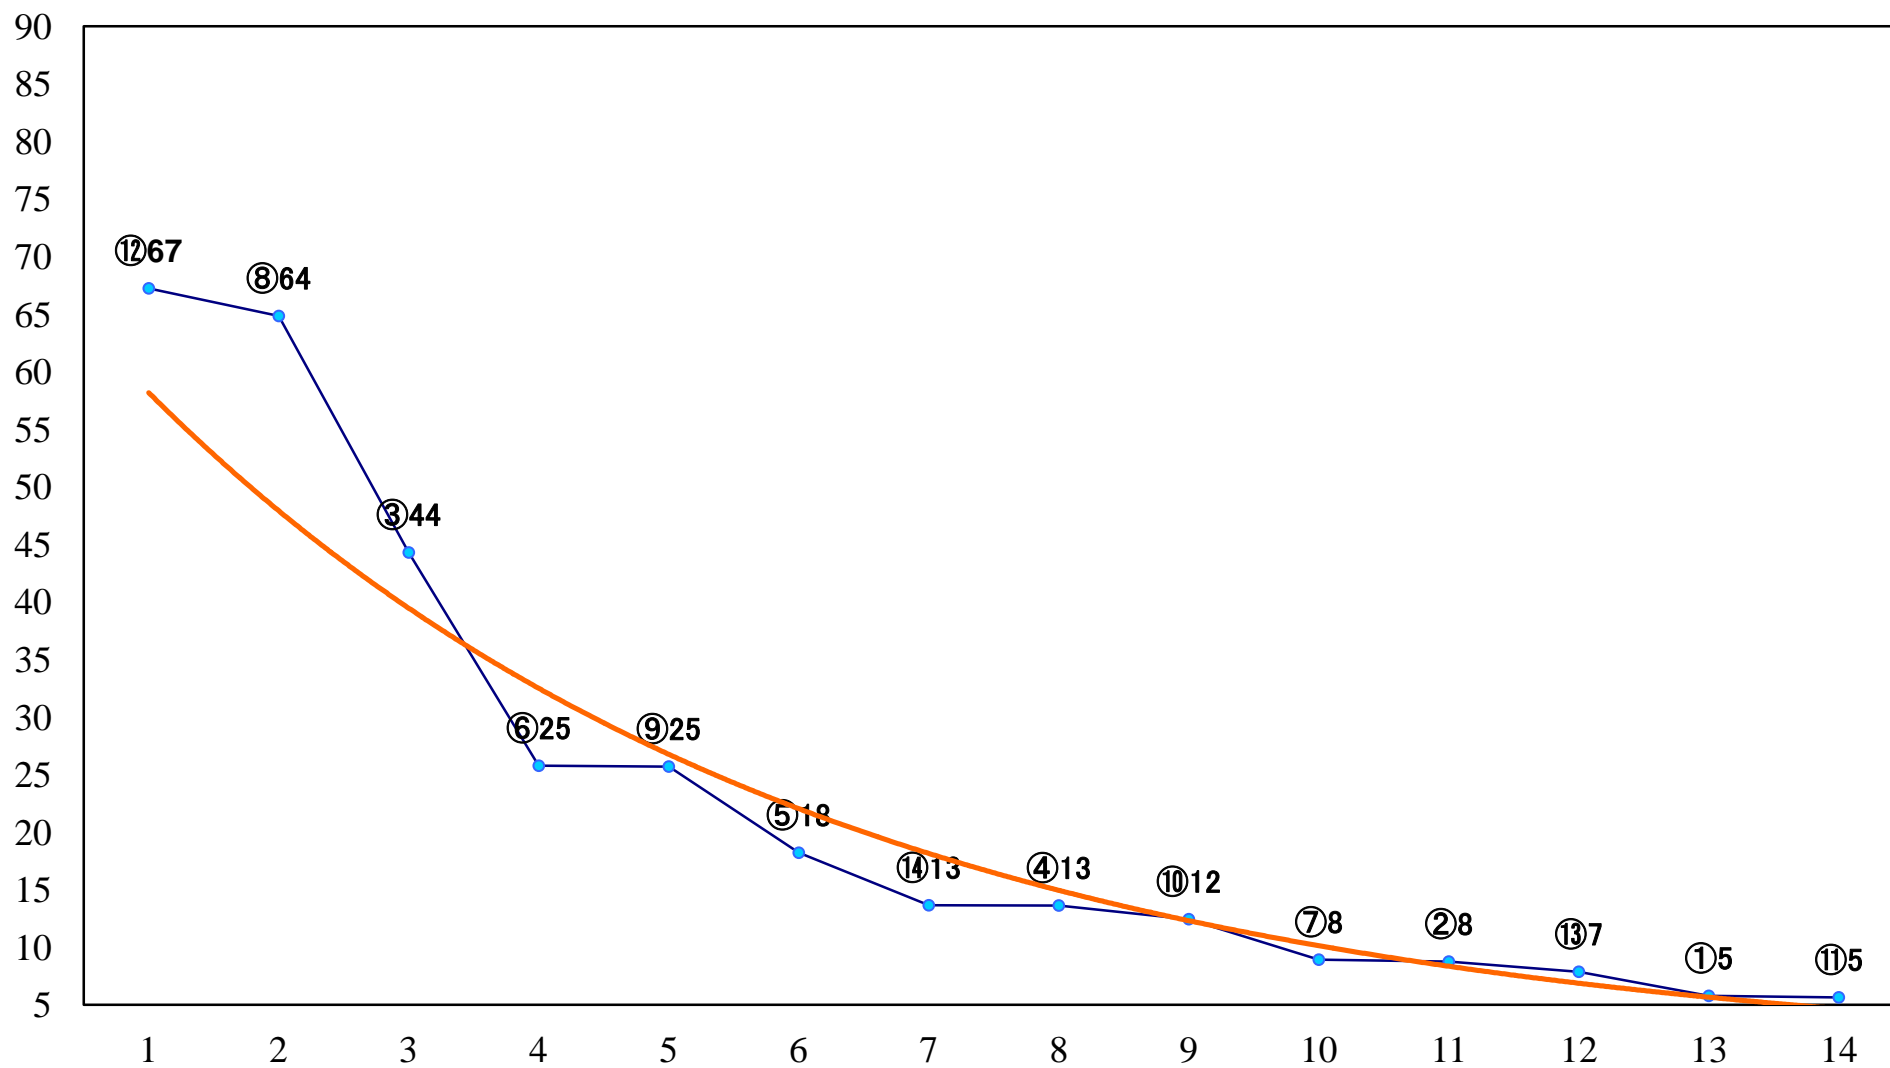

2023年06月16日(金) 川崎競馬 1R 15:00
3歳8 左1400mm

2023年06月16日(金) 川崎競馬 2R 15:30
3歳7 左1400mm

2023年06月16日(金) 川崎競馬 3R 16:00
スパークングデビュー新馬2歳5口 左900mm

2023年06月16日(金) 川崎競馬 4R 16:30
スパークングデビュー新馬2歳4イ 左1400mm

2023年06月16日(金) 川崎競馬 5R 17:00
青葉木菟特別3歳1 左1500mm