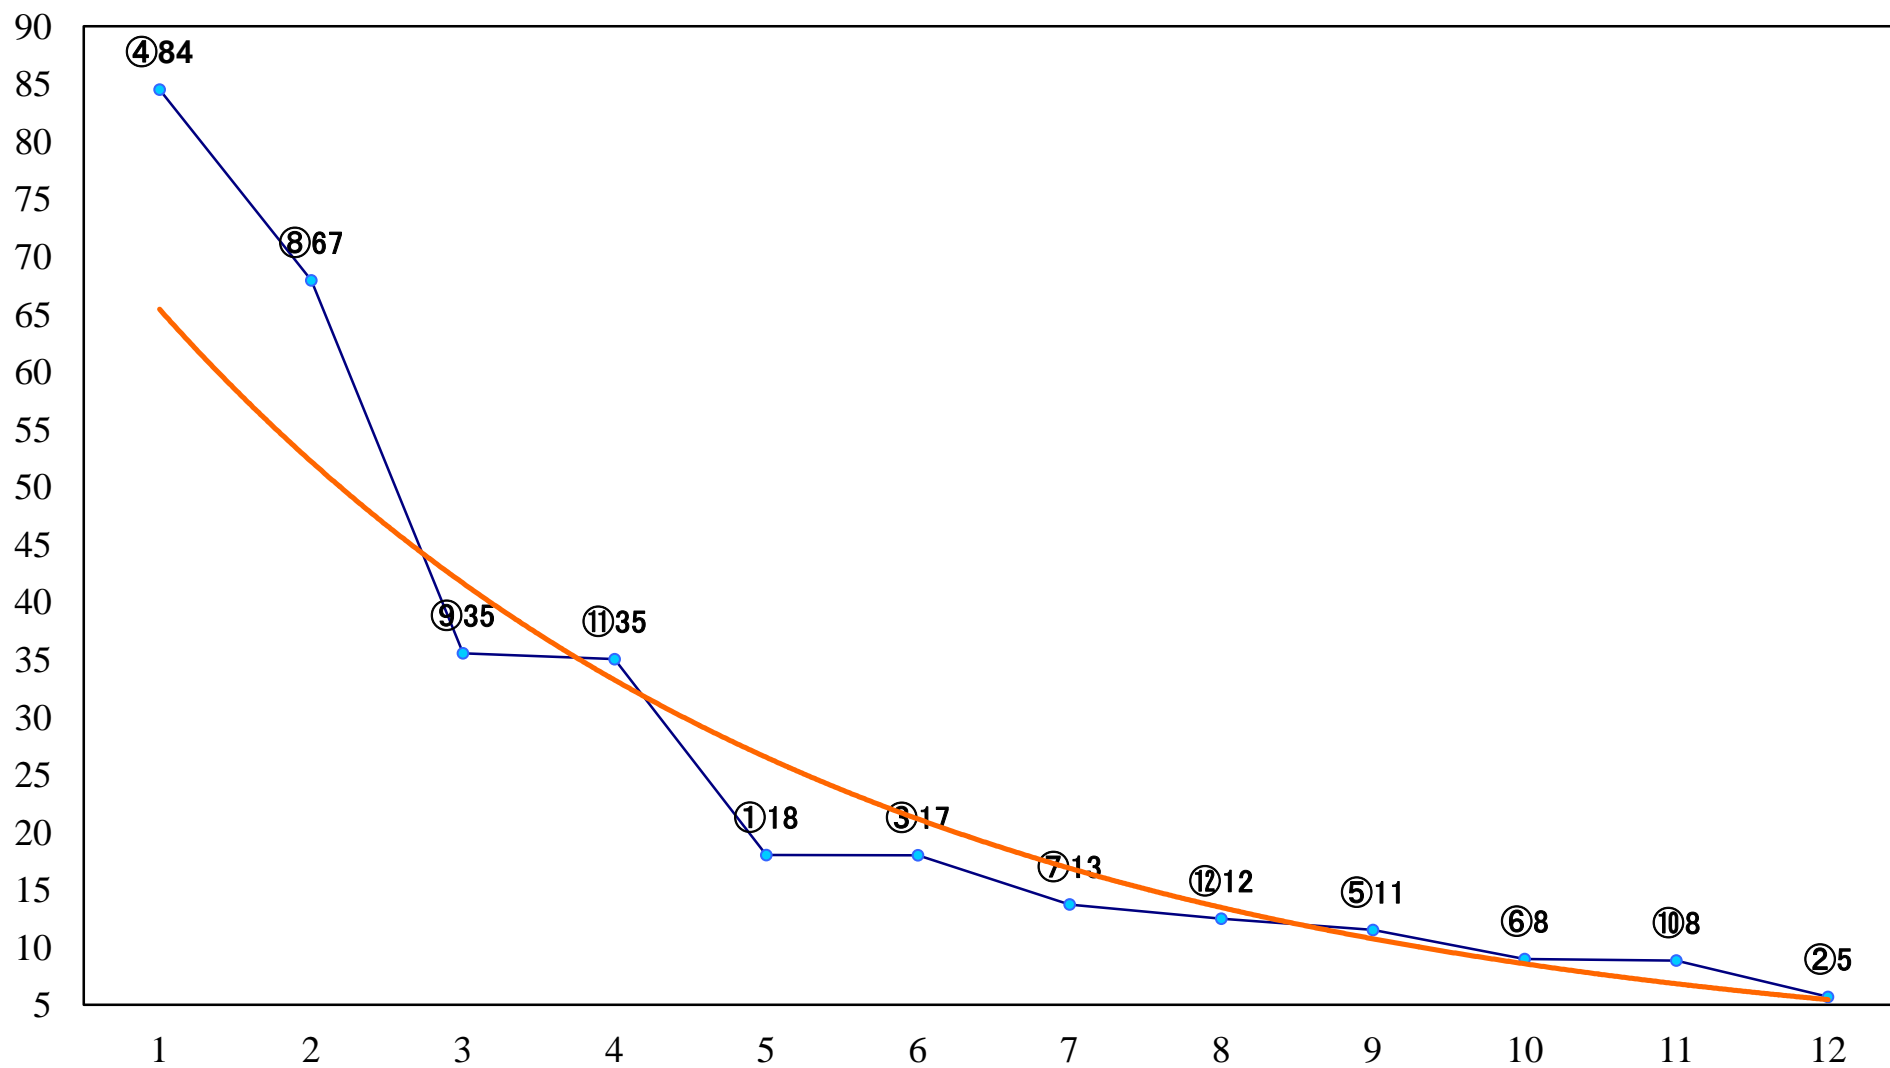

2023年06月16日(金) 川崎競馬 8R 18:30
C2六七 左1400mm