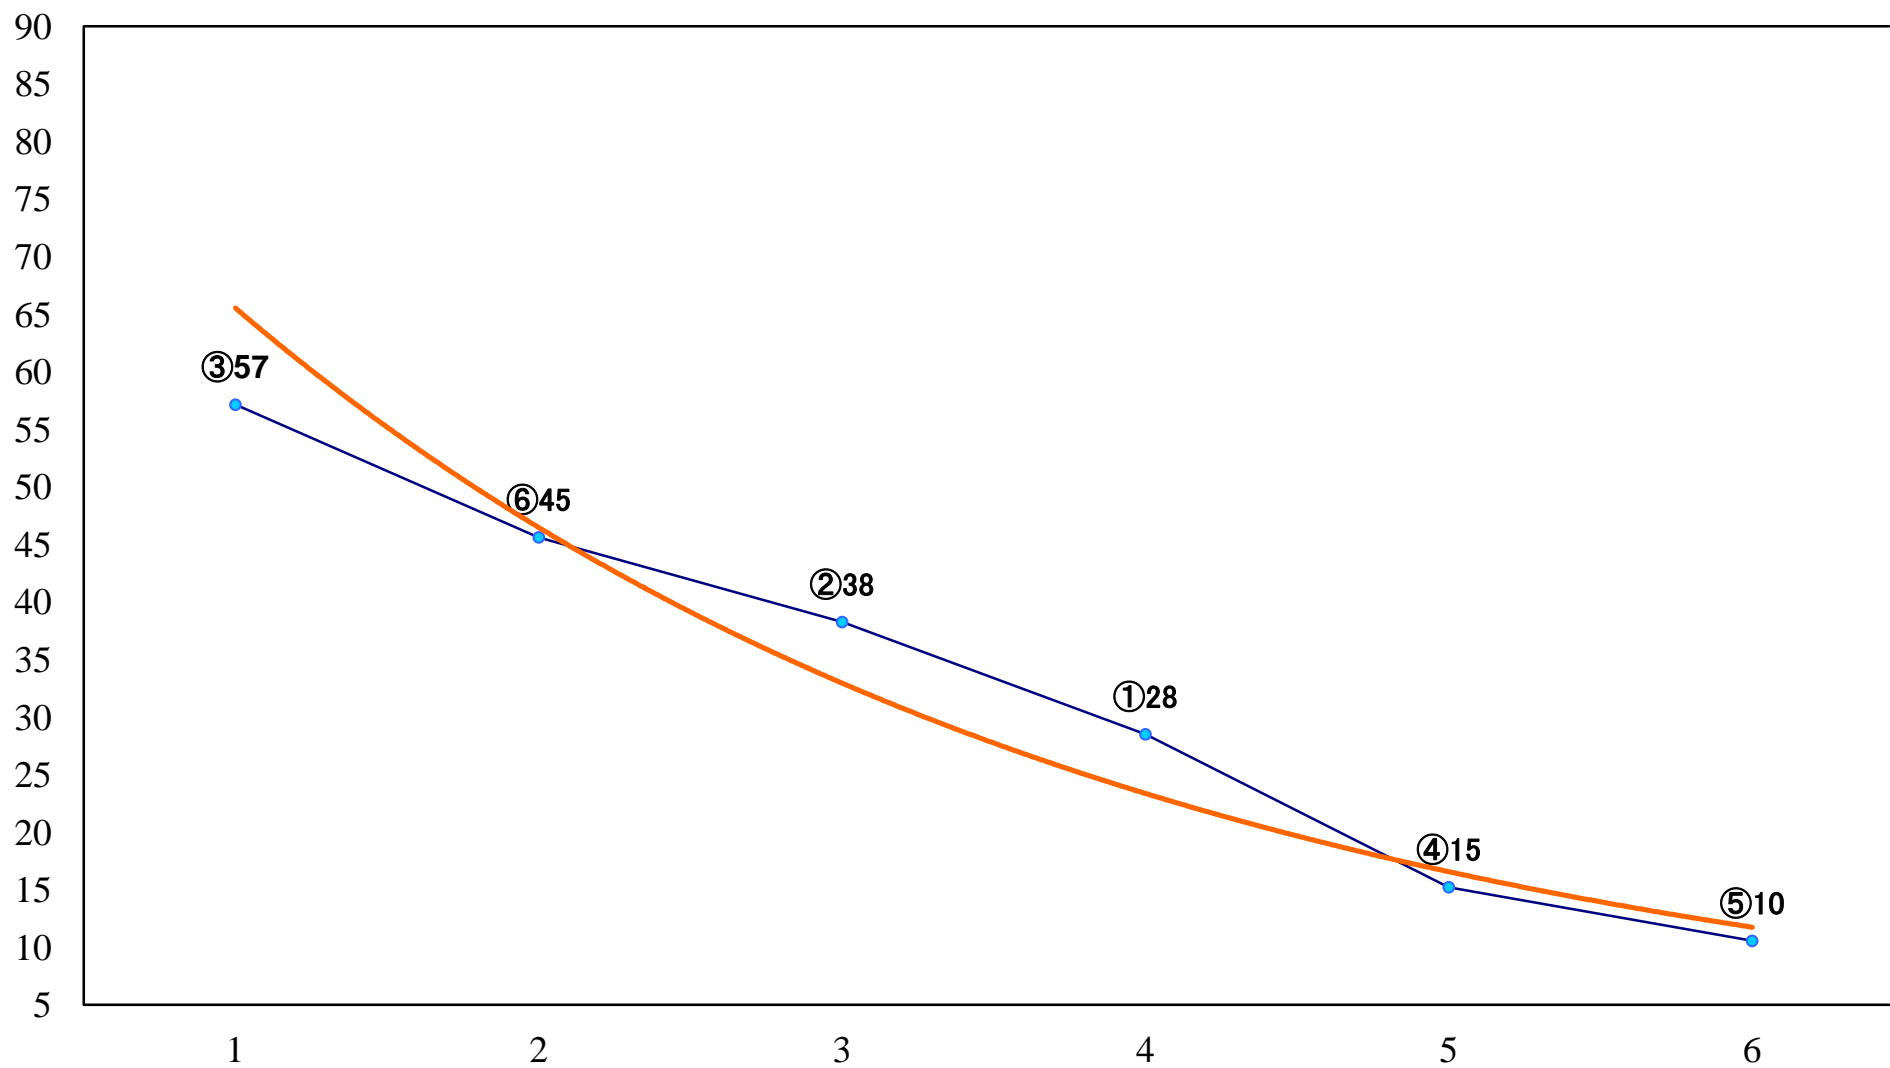

2023年06月16日(金) 川崎競馬 1R 15:00
3歳8 左1400mm

2023年06月16日(金) 川崎競馬 2R 15:30
3歳7 左1400mm

2023年06月16日(金) 川崎競馬 3R 16:00
スパークングデビュー新馬2歳5口 左900mm

2023年06月16日(金) 川崎競馬 4R 16:30
スパークングデビュー新馬2歳4イ 左1400mm

2023年06月16日(金) 川崎競馬 5R 17:00
青葉木菟特別3歳1 左1500mm