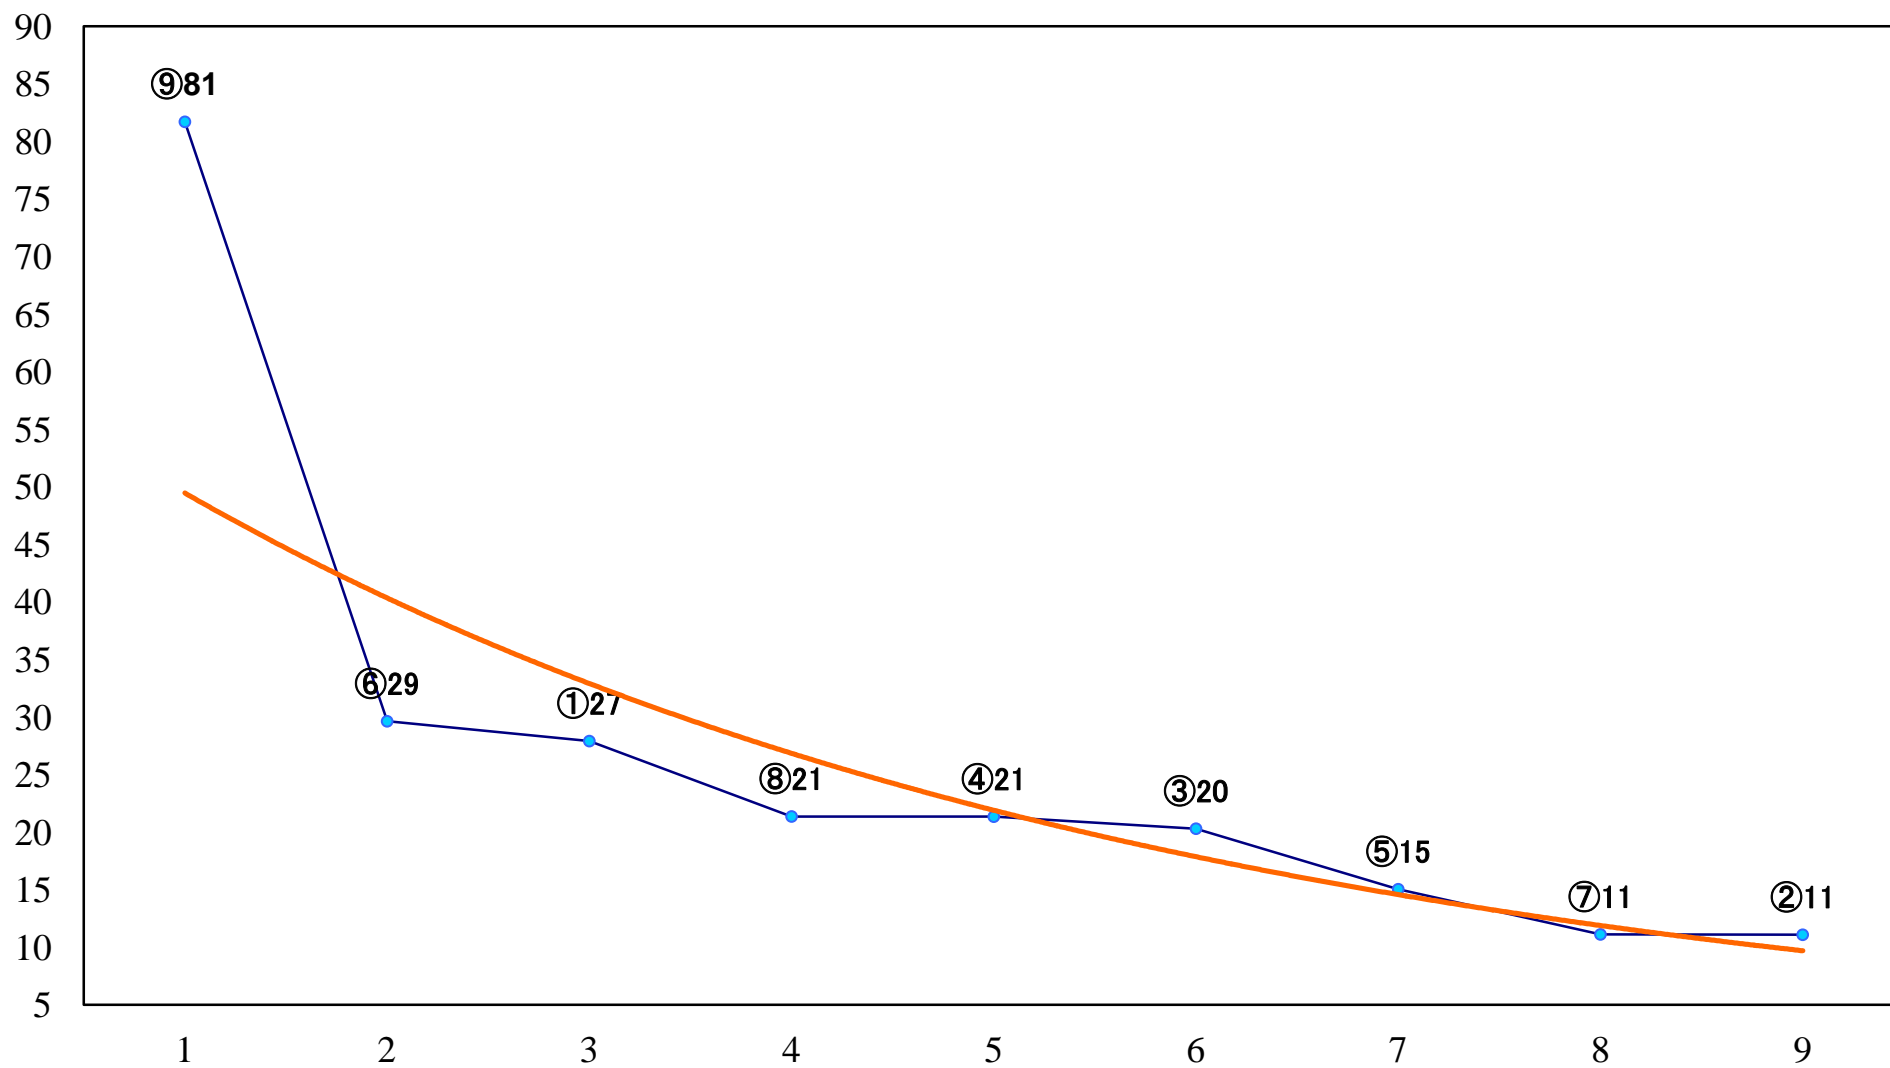

2023年06月16日(金) 川崎競馬 1R 15:00
3歳8 左1400mm

2023年06月16日(金) 川崎競馬 2R 15:30
3歳7 左1400mm

2023年06月16日(金) 川崎競馬 3R 16:00
スパークングデビュー新馬2歳5口 左900mm

2023年06月16日(金) 川崎競馬 4R 16:30
スパークングデビュー新馬2歳4イ 左1400mm

2023年06月16日(金) 川崎競馬 5R 17:00
青葉木菟特別3歳1 左1500mm