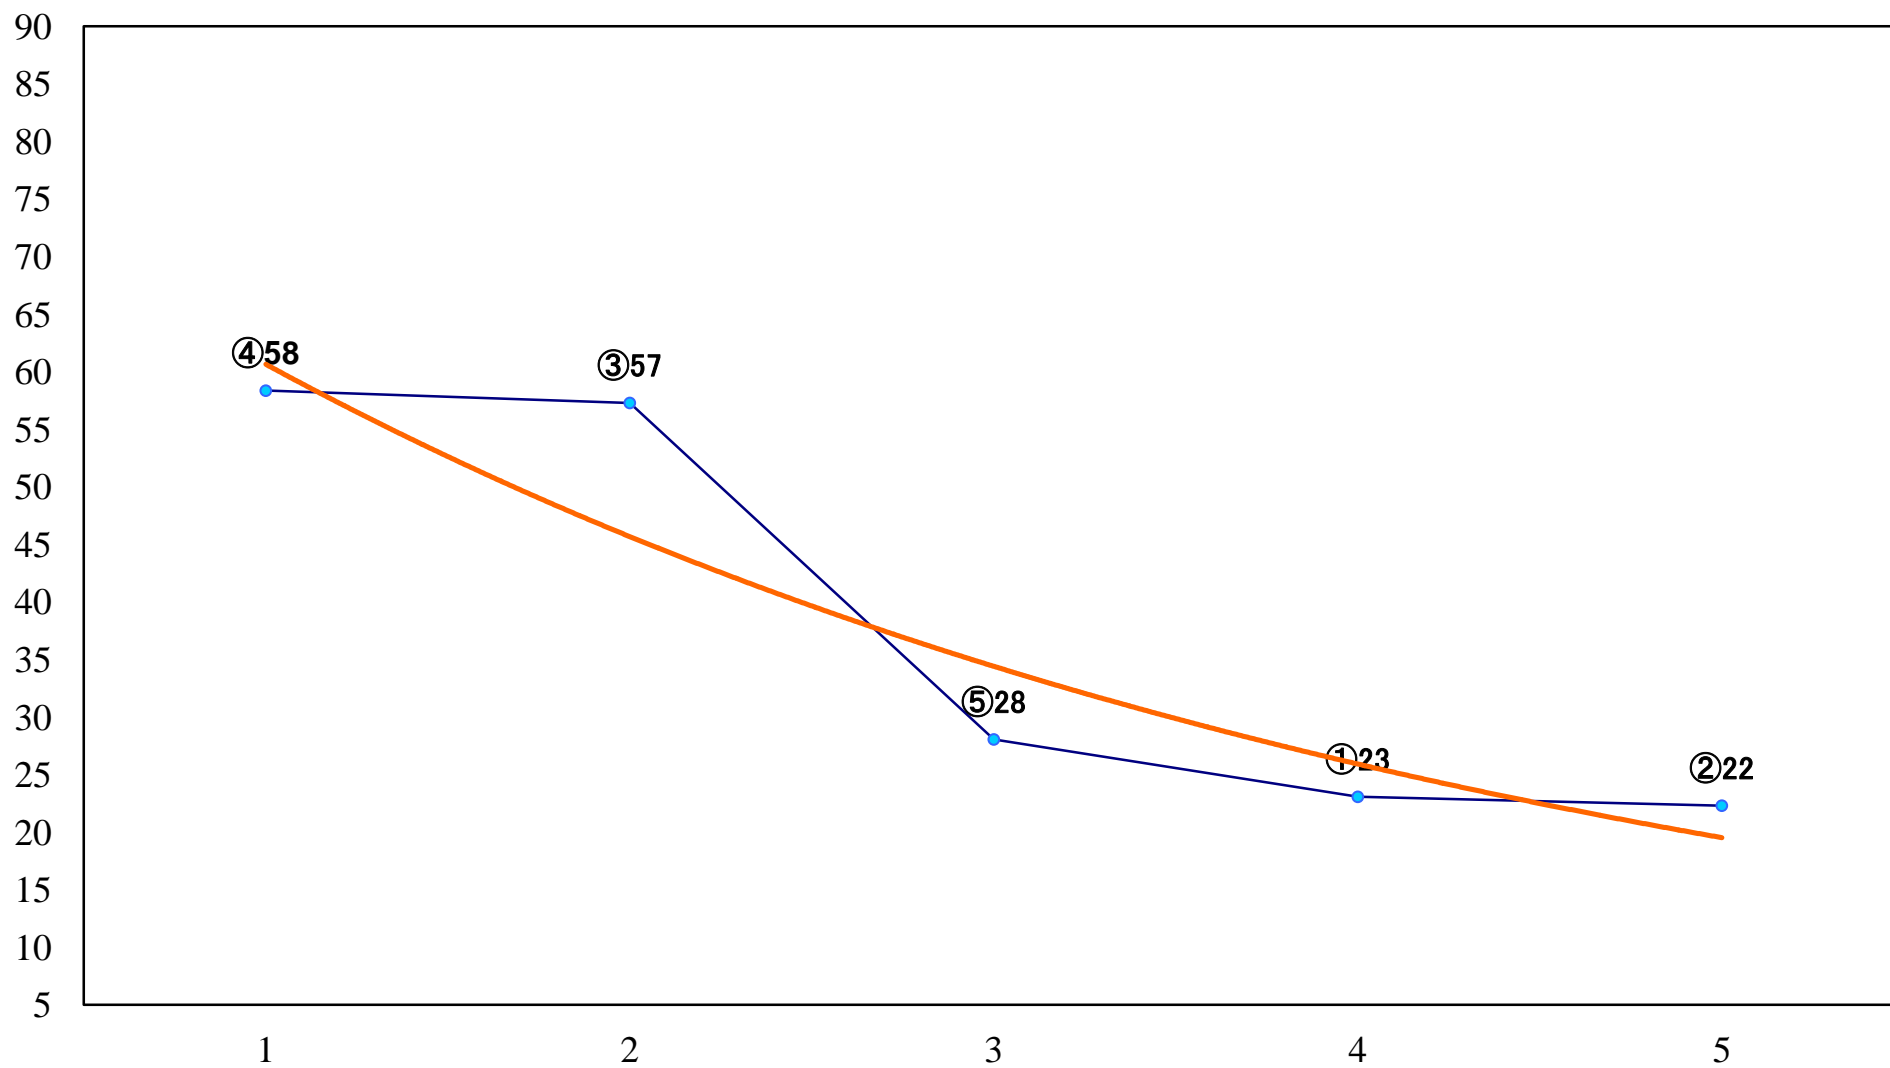

2023年06月16日(金) 川崎競馬 1R 15:00
3歳8 左1400mm

2023年06月16日(金) 川崎競馬 2R 15:30
3歳7 左1400mm

2023年06月16日(金) 川崎競馬 3R 16:00
スパークングデビュー新馬2歳5口 左900mm

2023年06月16日(金) 川崎競馬 4R 16:30
スパークングデビュー新馬2歳4イ 左1400mm

2023年06月16日(金) 川崎競馬 5R 17:00
青葉木菟特別3歳1 左1500mm