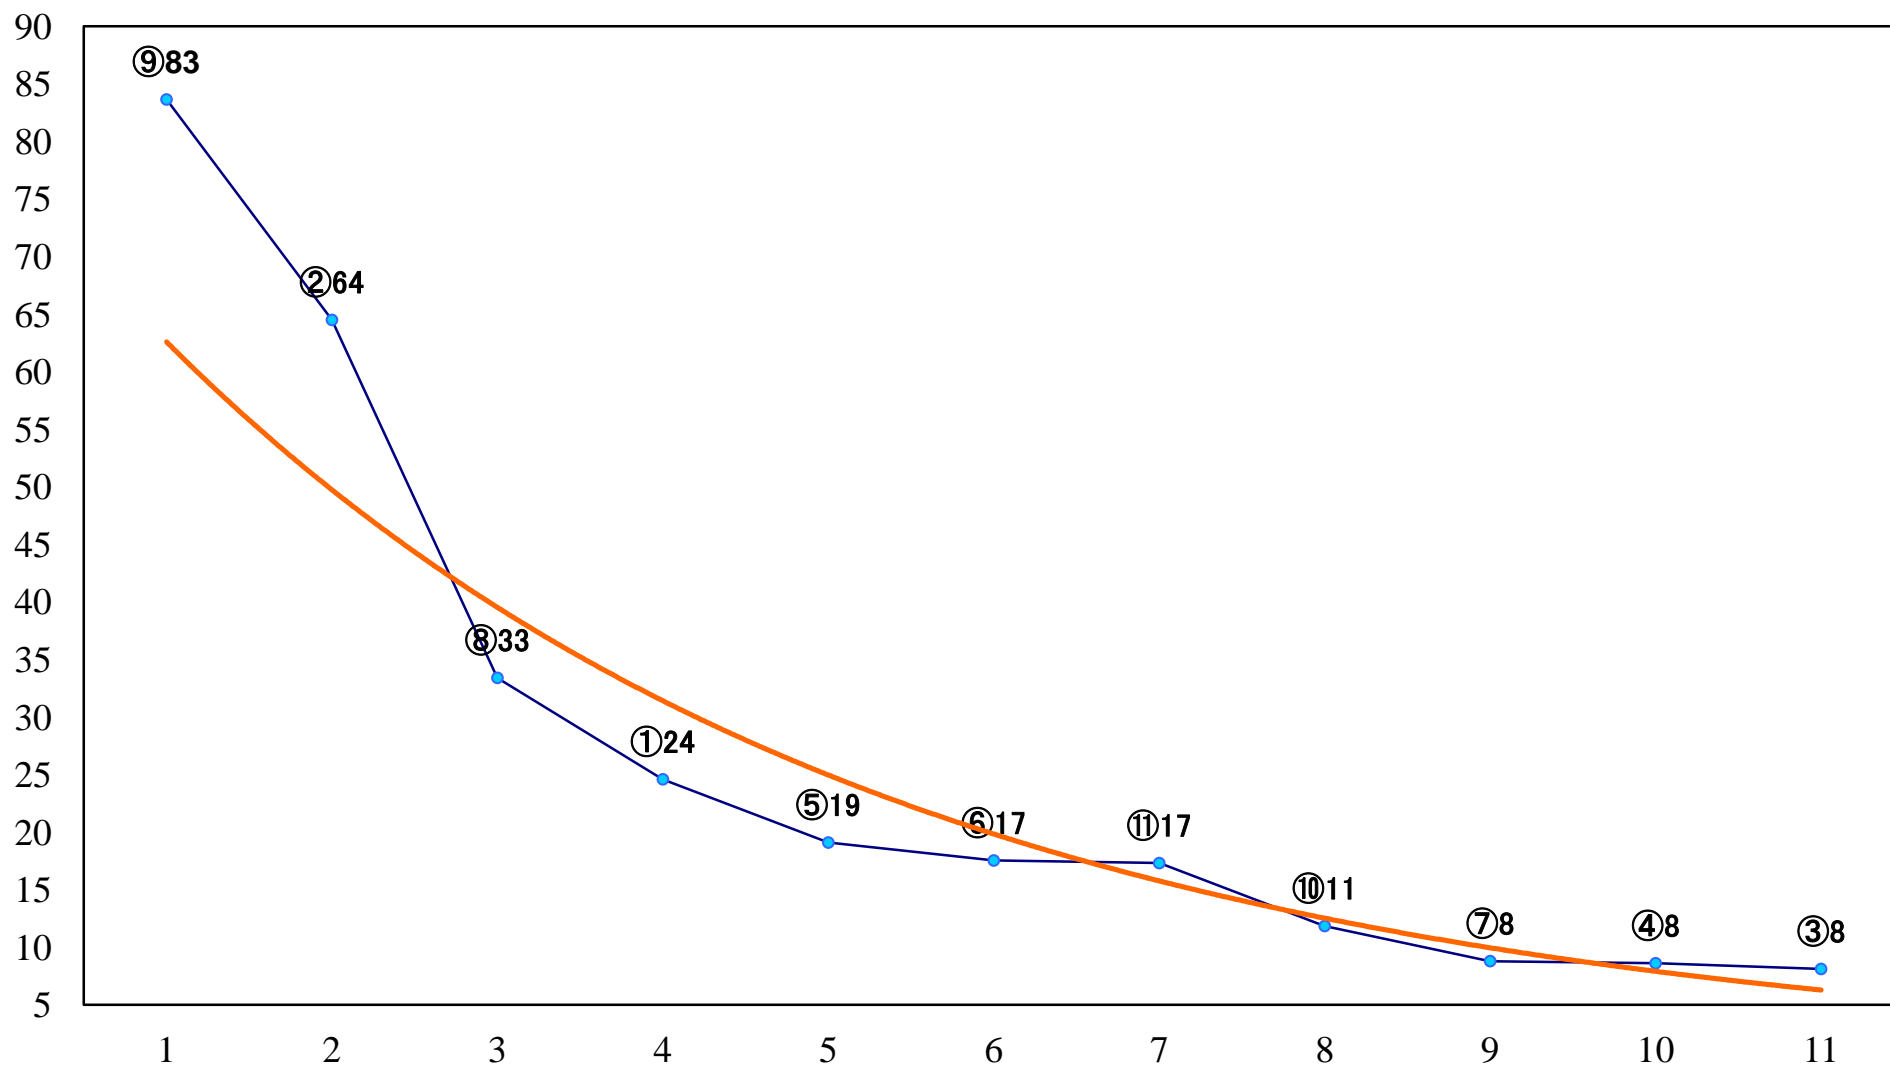

2023年06月16日(金) 川崎競馬 6R 17:30
トンビ賞C3選定馬 左900mm