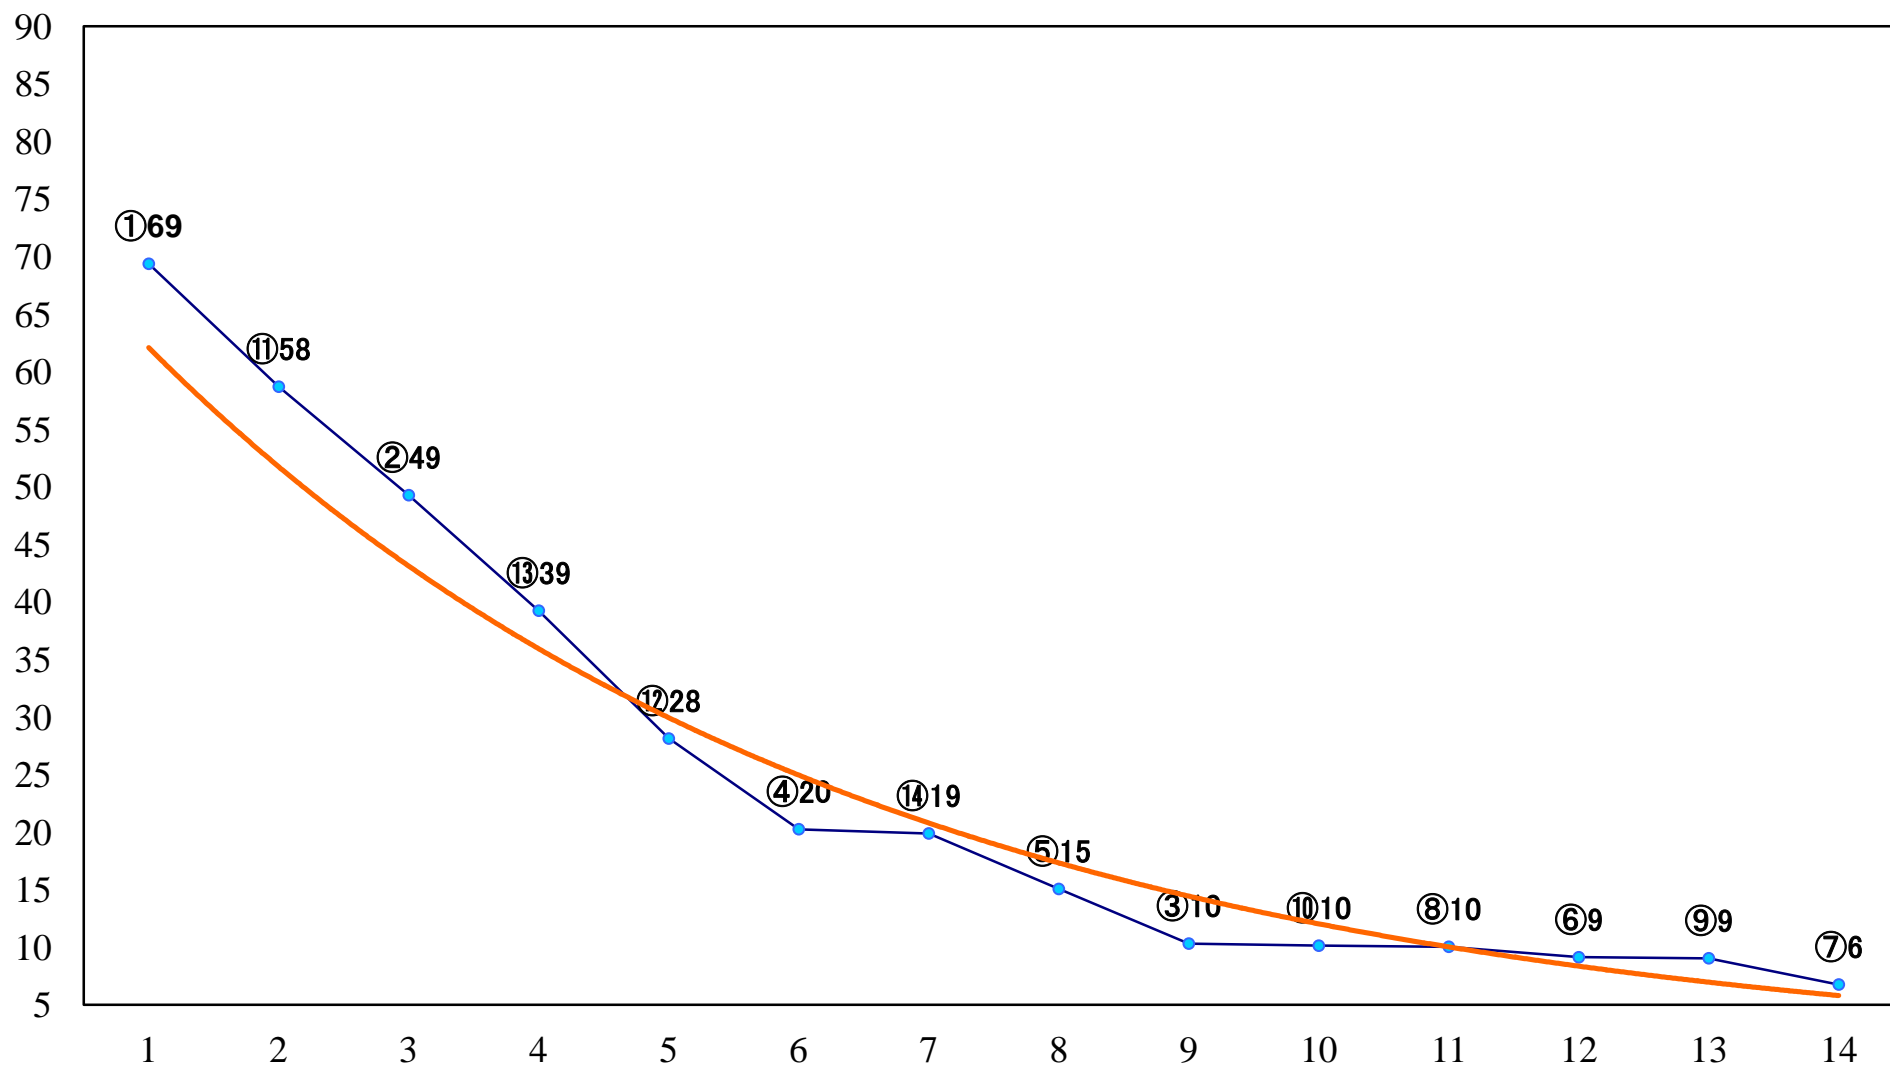

2023年06月16日(金) 川崎競馬 12R 20:50
ファイナルアンサー賞C3選定馬 左1500mm