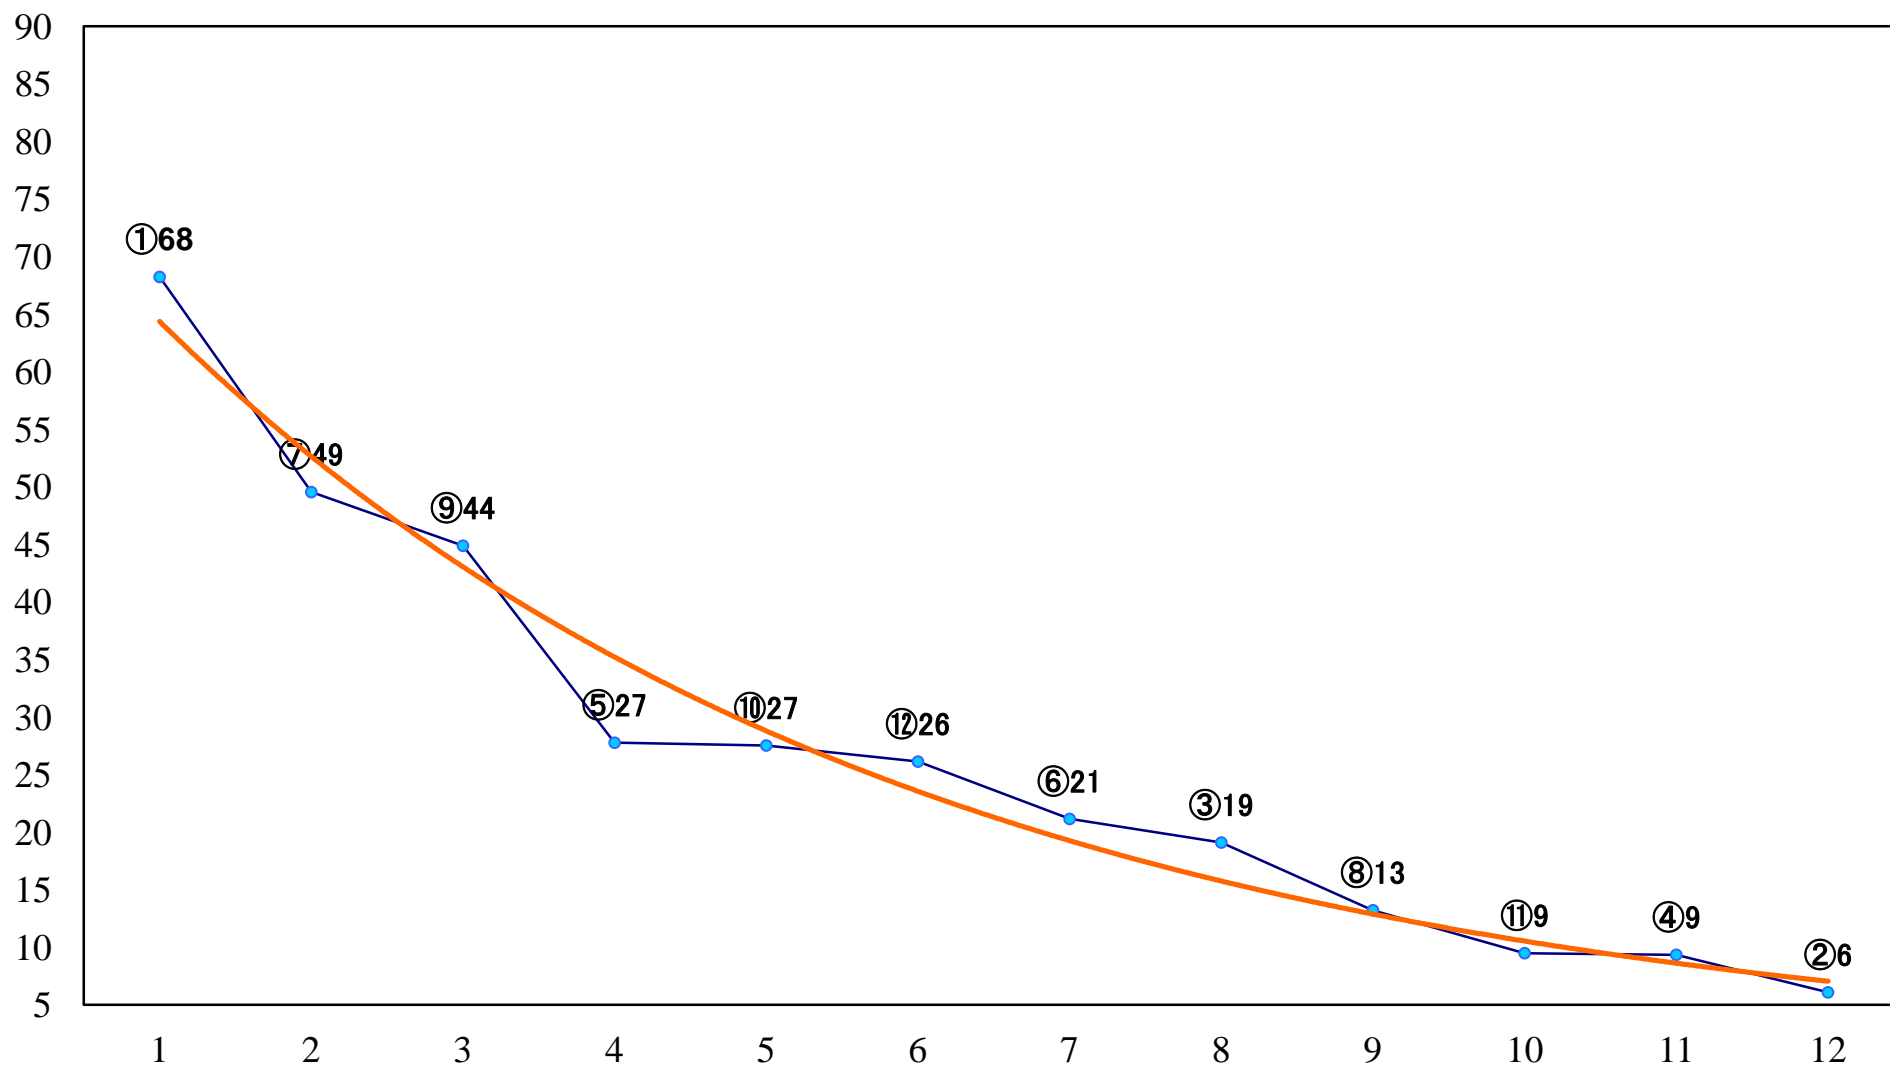

2023年06月16日(金) 川崎競馬 10R 19:40
見返り美人特別B3三 左1400mm