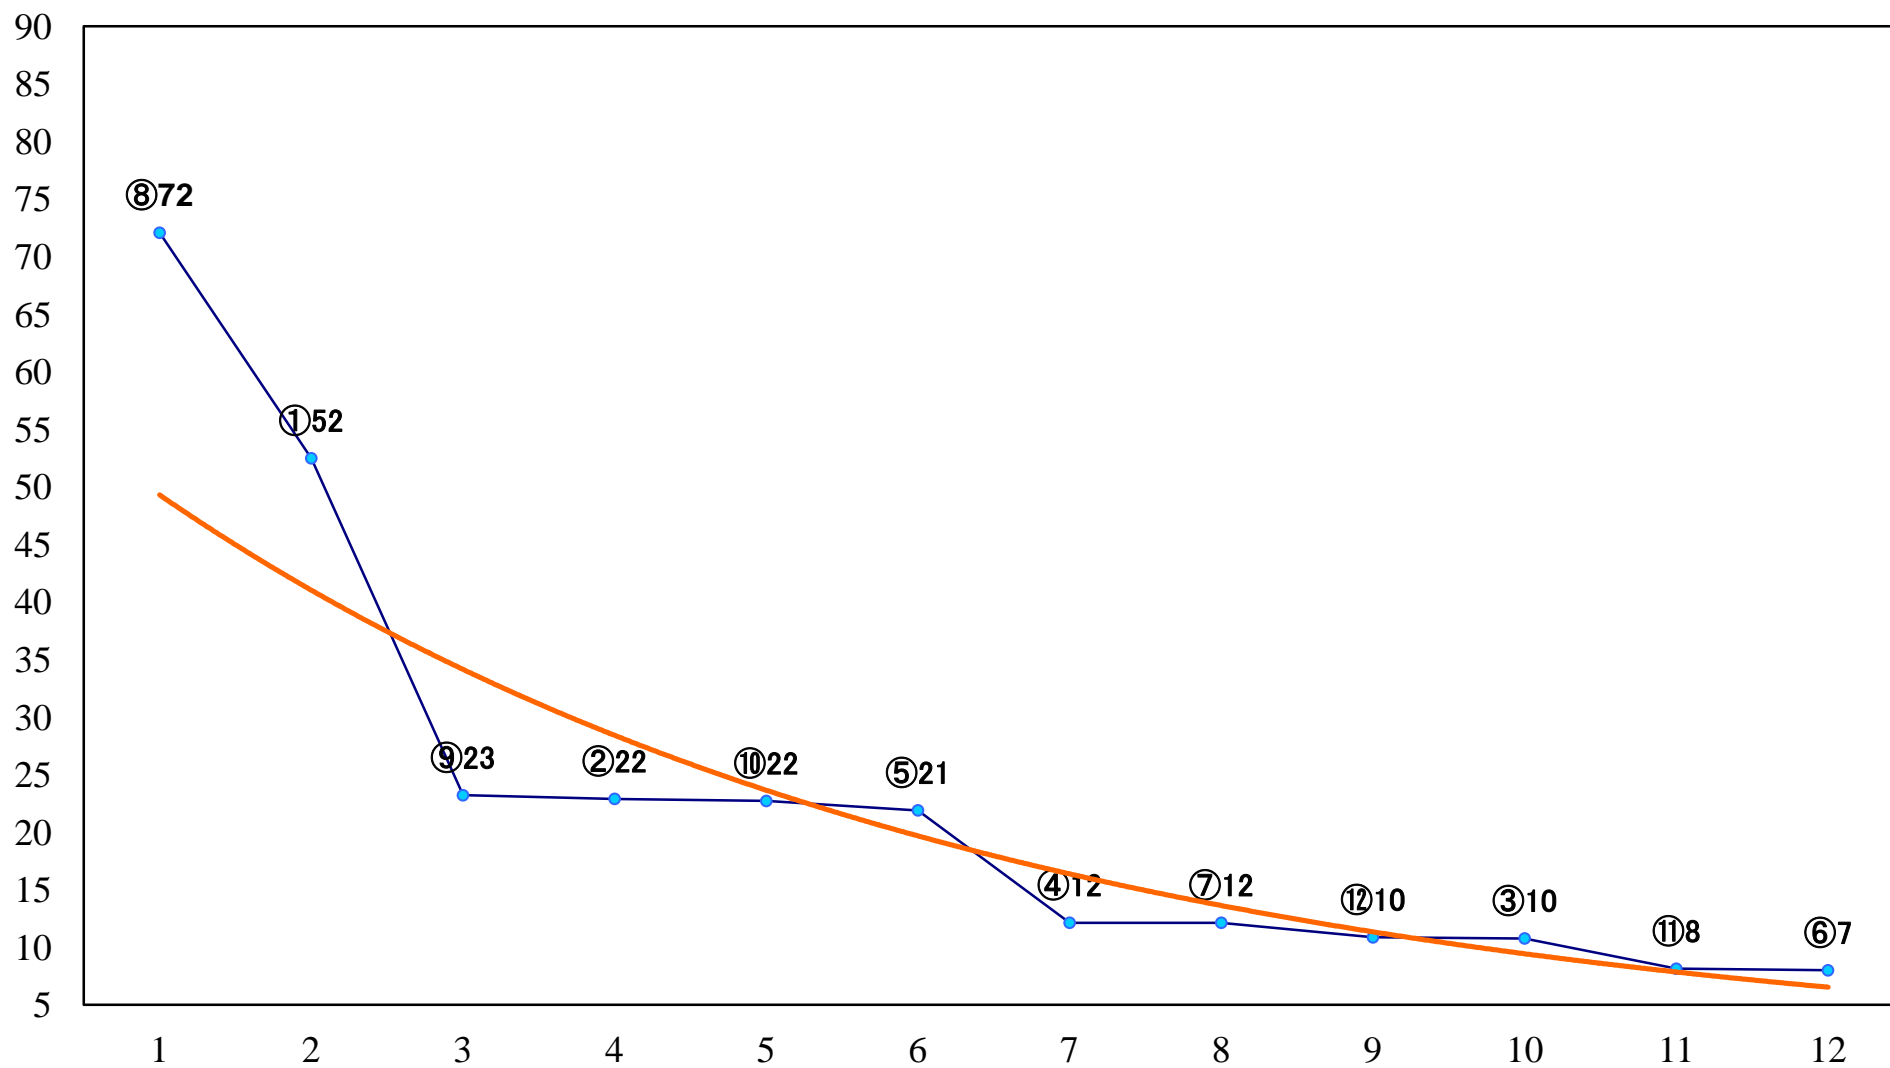

2023年06月20日(火) 船橋競馬 1R 14:30  
3歳選抜馬 左1500mm

2023年06月20日(火) 船橋競馬 2R 15:00  
3歳九 左1200mm

2023年06月20日(火) 船橋競馬 3R 15:30  
3歳八 左1200mm

2023年06月20日(火) 船橋競馬 4R 16:05  
C3二 三 左1200mm

2023年06月20日(火) 船橋競馬 5R 16:35  
C3二 三 左1500mm