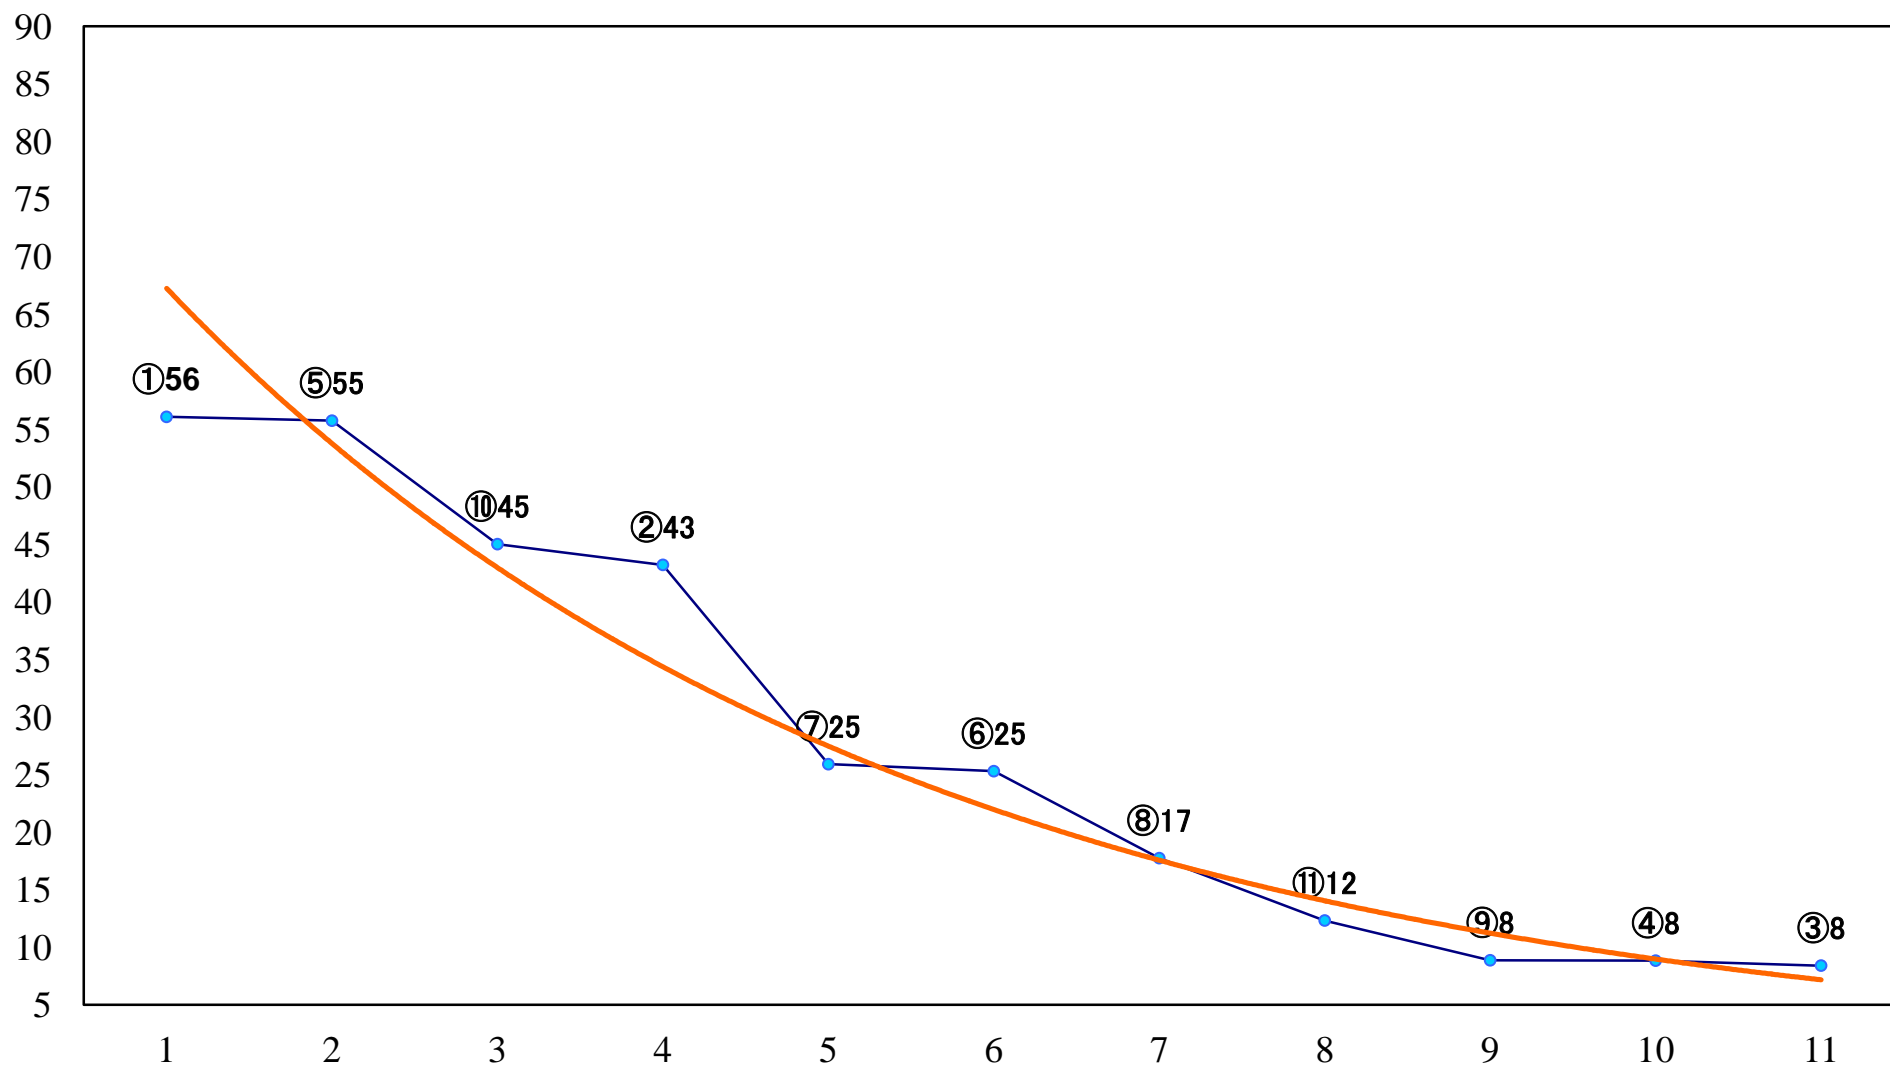

2023年06月20日(火) 船橋競馬 6R 17:05
C2二 三 左1200mm