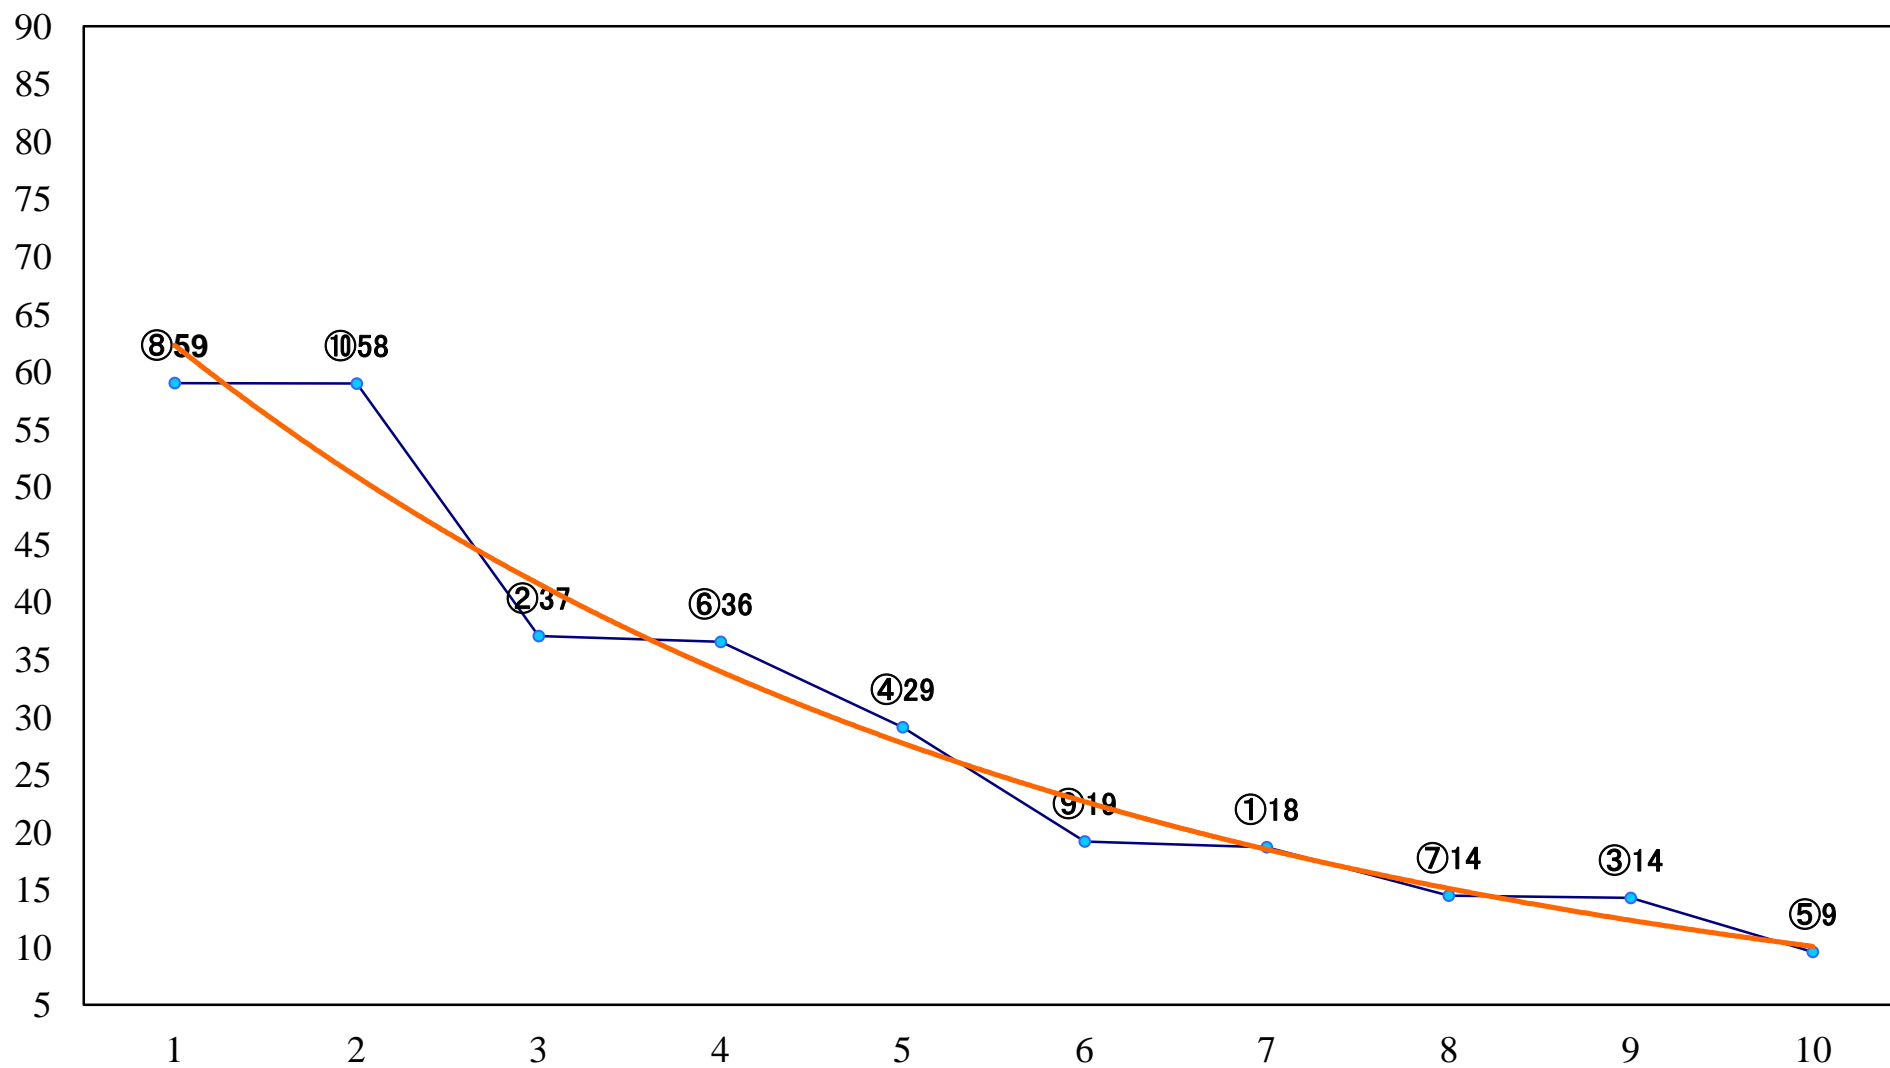

2023年06月20日(火) 船橋競馬 6R 17:05  
C2二 三 左1200mm

2023年06月20日(火) 船橋競馬 7R 17:40  
馬い！キヤッセ羽生新ジャガイモC2ニ 三 左1500mm

2023年06月20日(火) 船橋競馬 8R 18:15  
J交 ナイスサドル特別3歳未格選抜馬JR 左1600mm

2023年06月20日(火) 船橋競馬 9R 18:50  
tachiaoisprint B3選抜馬 左1200mm