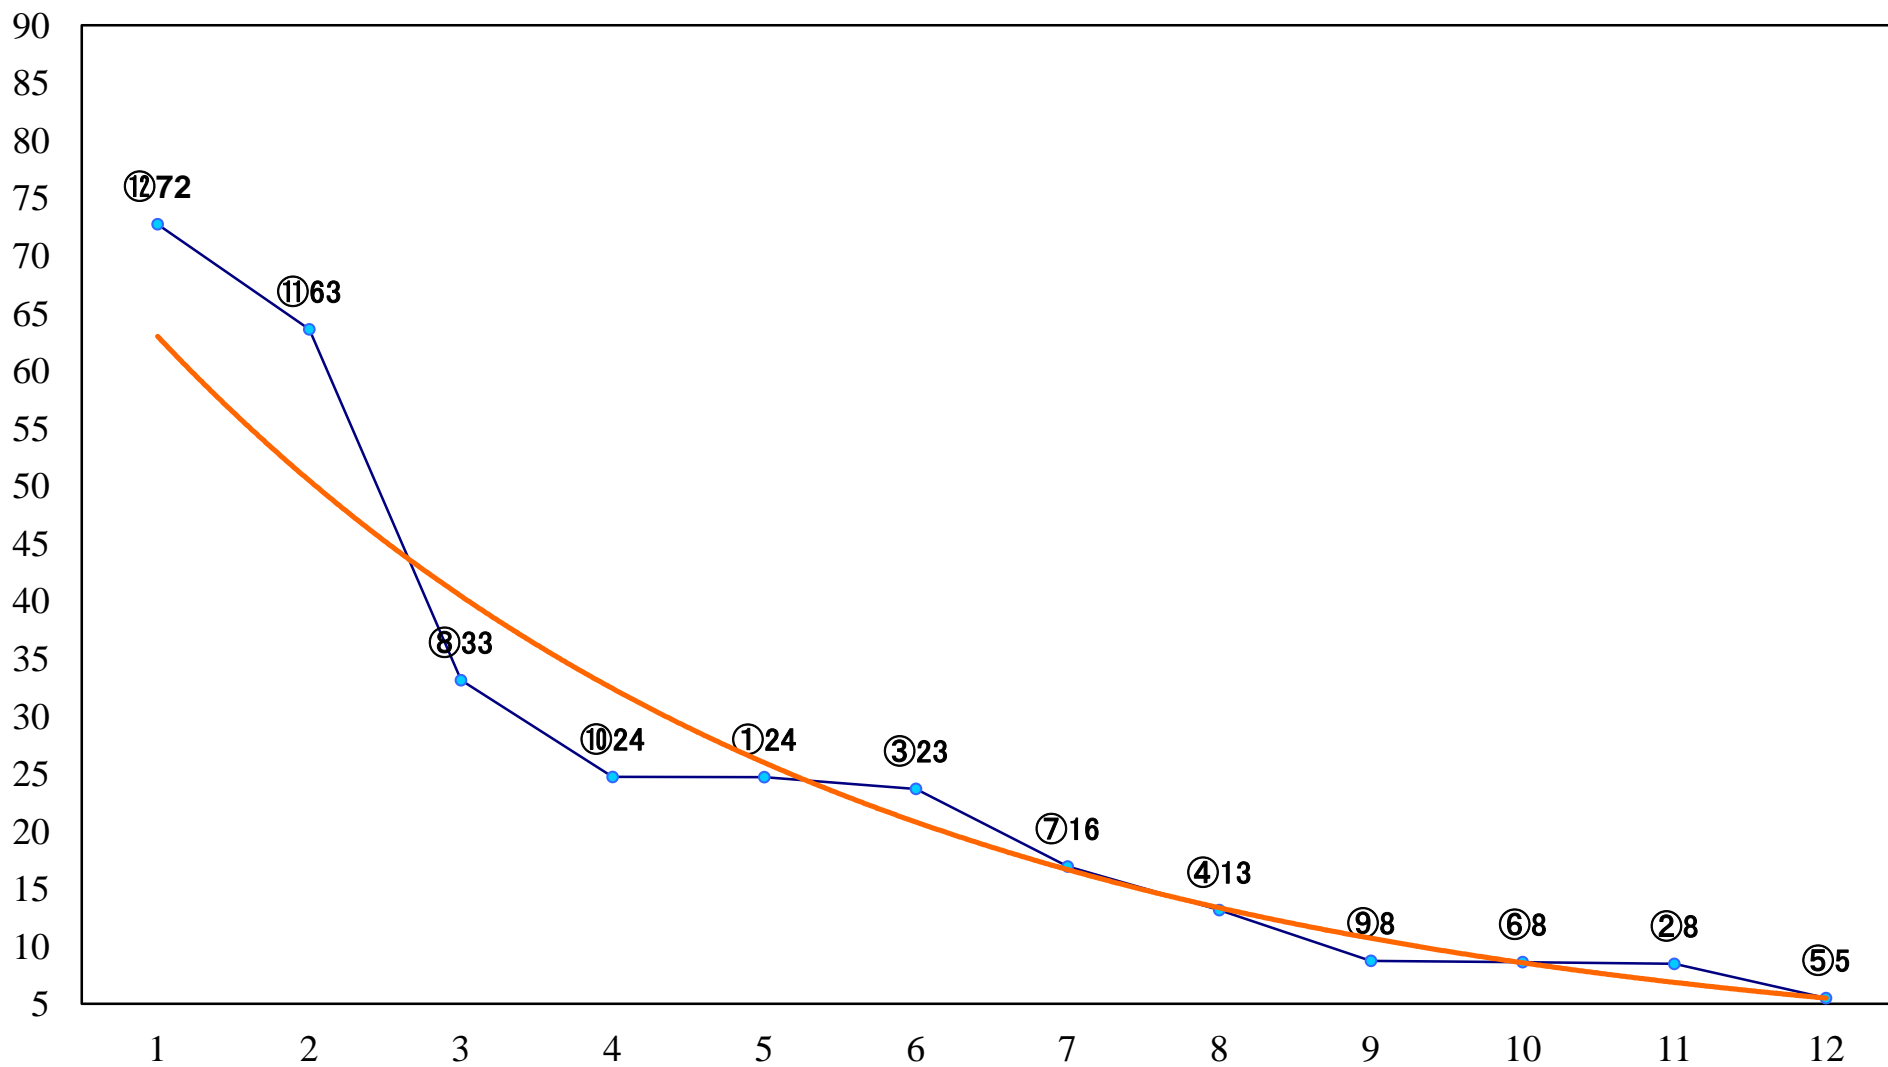

2023年06月20日(火) 船橋競馬 1R 14:30  
3歳選抜馬 左1500mm

2023年06月20日(火) 船橋競馬 2R 15:00  
3歳九 左1200mm

2023年06月20日(火) 船橋競馬 3R 15:30  
3歳八 左1200mm

2023年06月20日(火) 船橋競馬 4R 16:05  
C3二 三 左1200mm

2023年06月20日(火) 船橋競馬 5R 16:35  
C3二 三 左1500mm