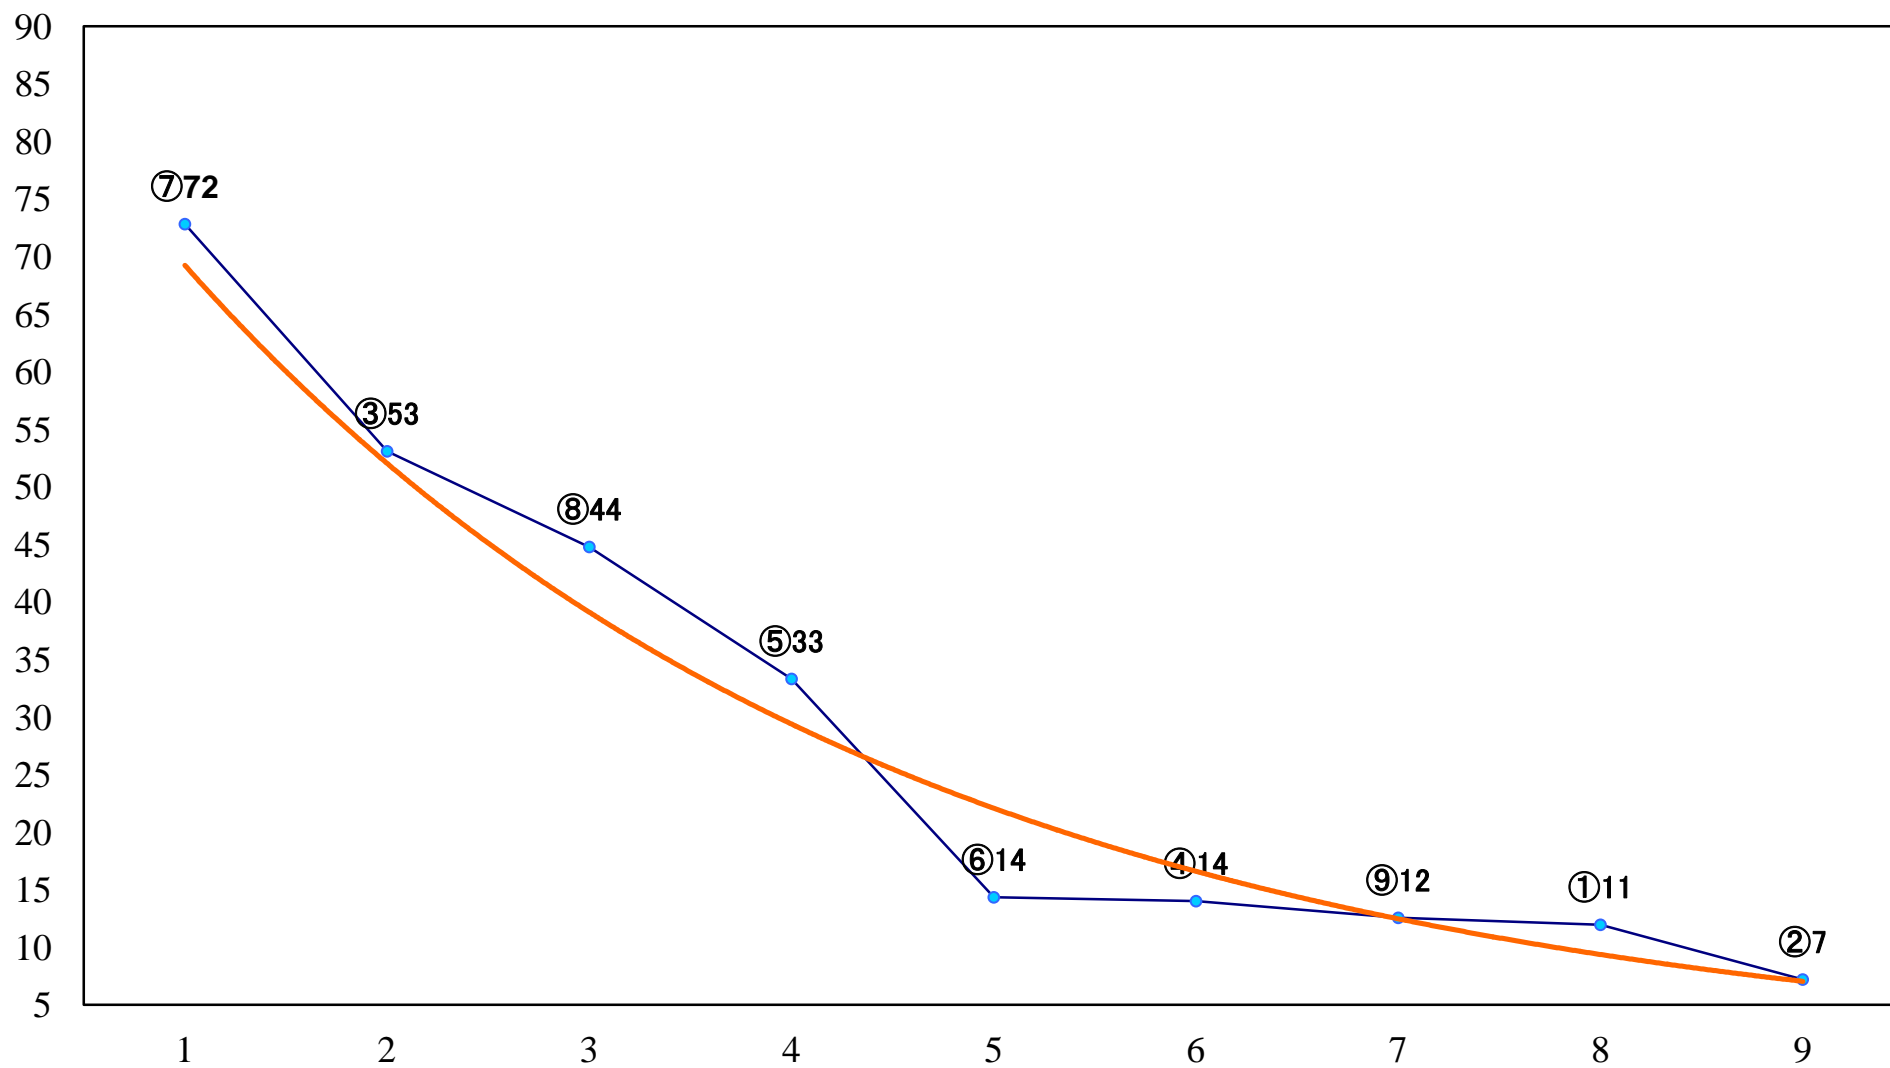

2023年06月20日(火) 船橋競馬 8R 18:15
J交 ナイスサドル特別3歳未格選抜馬JR 左1600mm