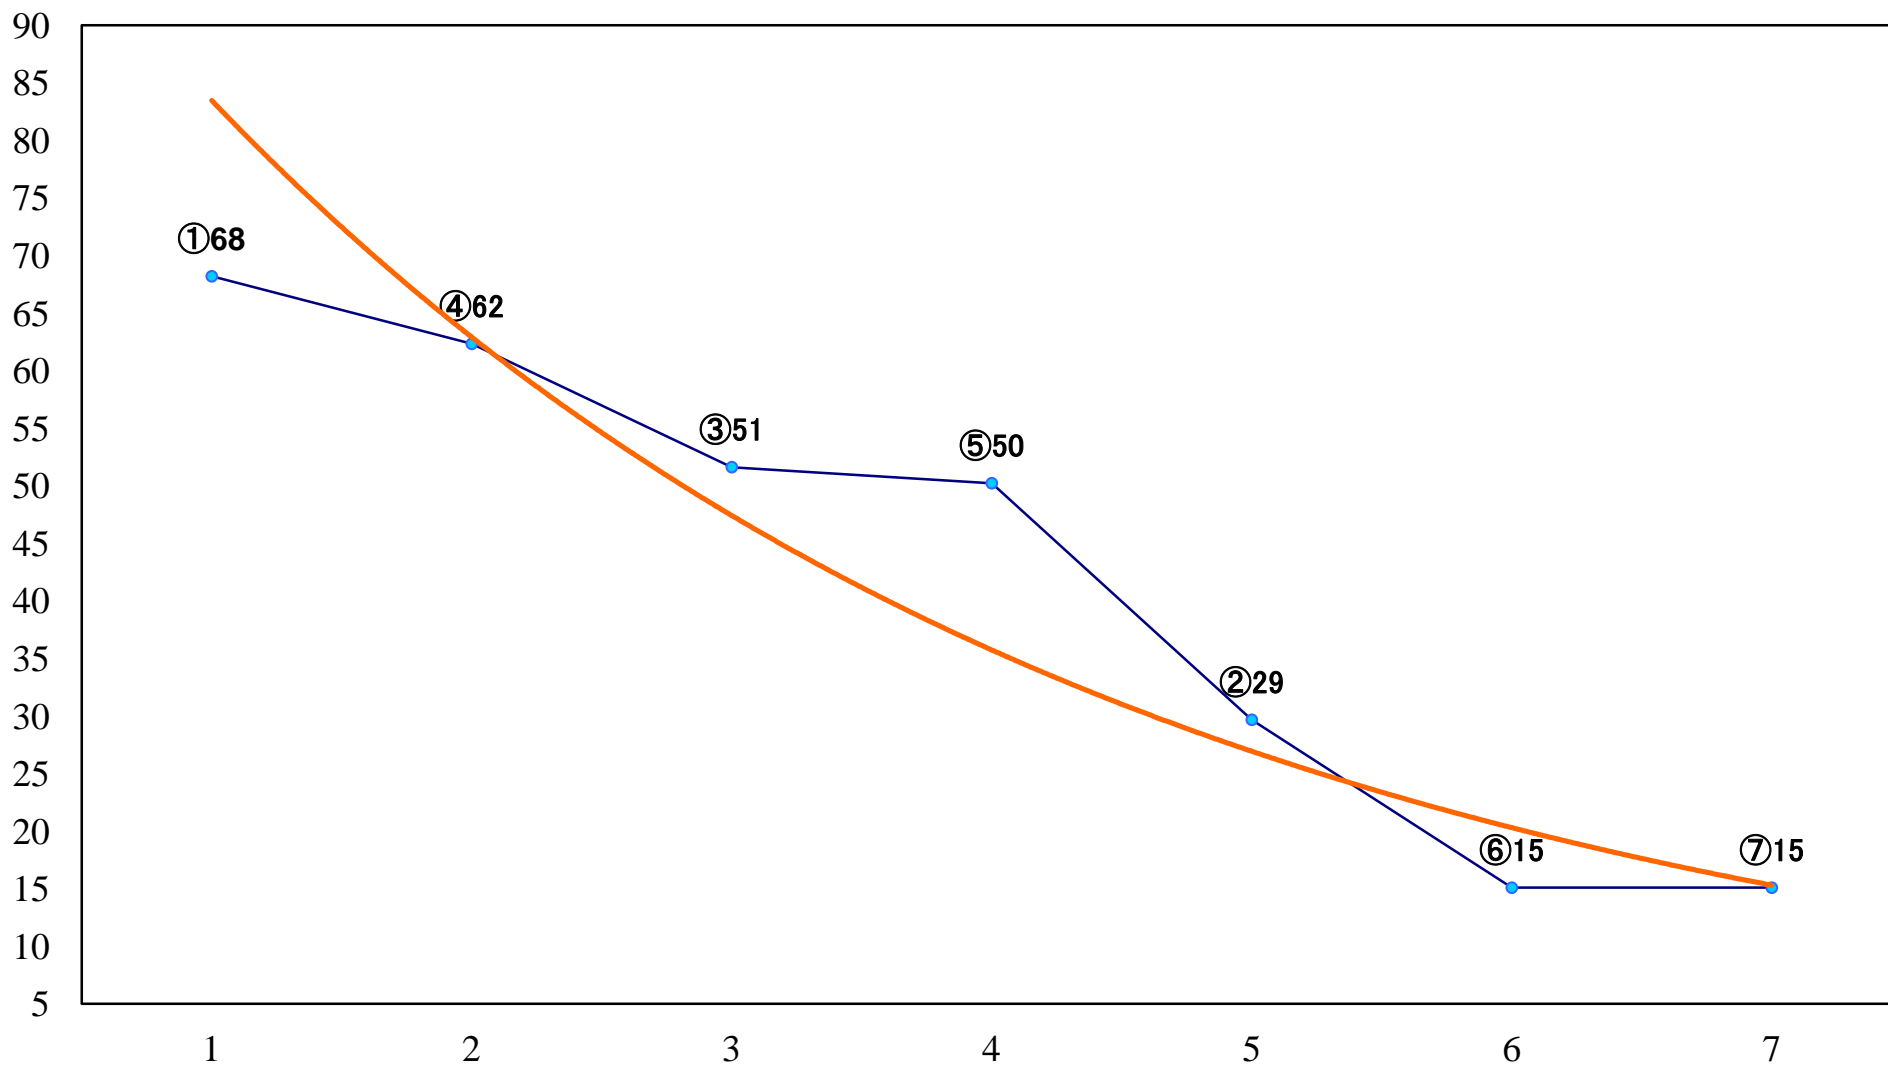

2023年06月20日(火) 船橋競馬 11R 20:05
千葉日報賞スプリント4上オープン 左1200mm