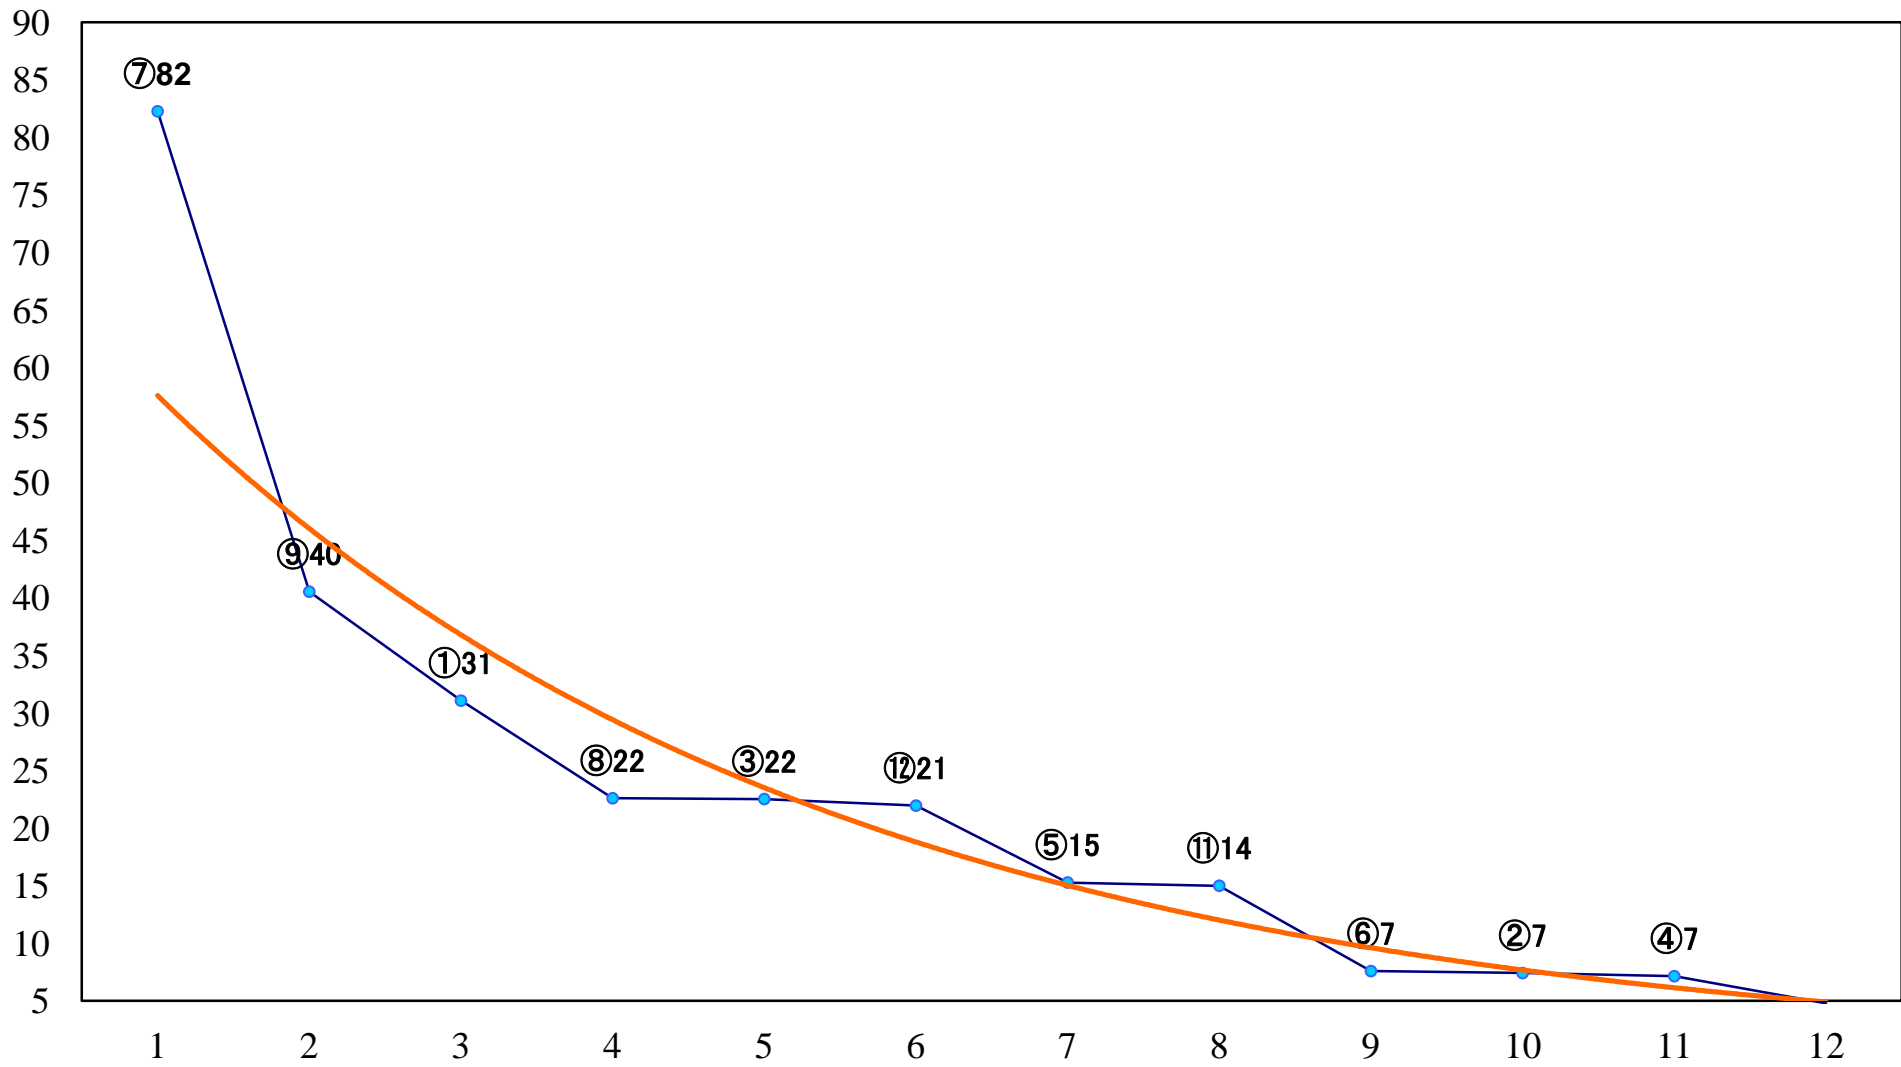

2023年06月20日(火) 船橋競馬 1R 14:30  
3歳選抜馬 左1500mm

2023年06月20日(火) 船橋競馬 2R 15:00  
3歳九 左1200mm

2023年06月20日(火) 船橋競馬 3R 15:30  
3歳八 左1200mm

2023年06月20日(火) 船橋競馬 4R 16:05  
C3二 三 左1200mm

2023年06月20日(火) 船橋競馬 5R 16:35  
C3二 三 左1500mm