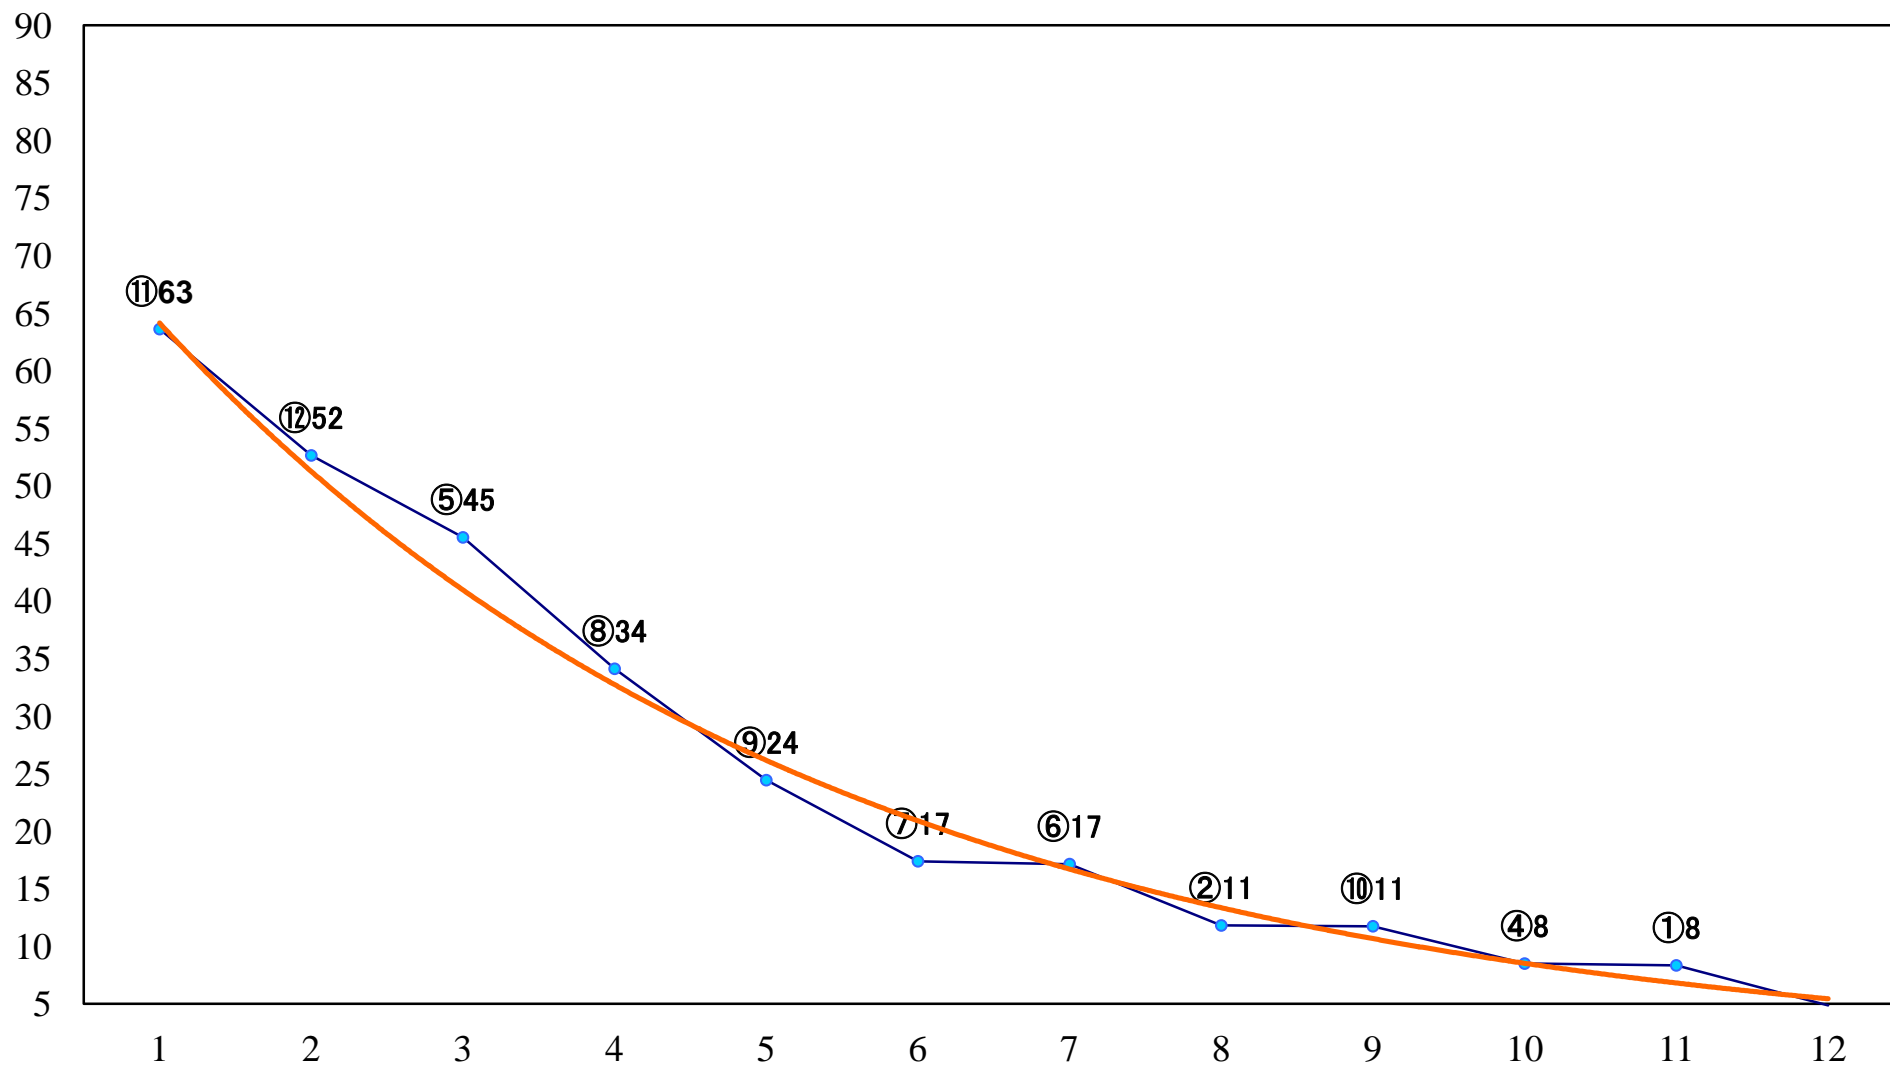

2023年06月20日(火) 船橋競馬 1R 14:30  
3歳選抜馬 左1500mm

2023年06月20日(火) 船橋競馬 2R 15:00  
3歳九 左1200mm

2023年06月20日(火) 船橋競馬 3R 15:30  
3歳八 左1200mm

2023年06月20日(火) 船橋競馬 4R 16:05  
C3二 三 左1200mm

2023年06月20日(火) 船橋競馬 5R 16:35  
C3二 三 左1500mm