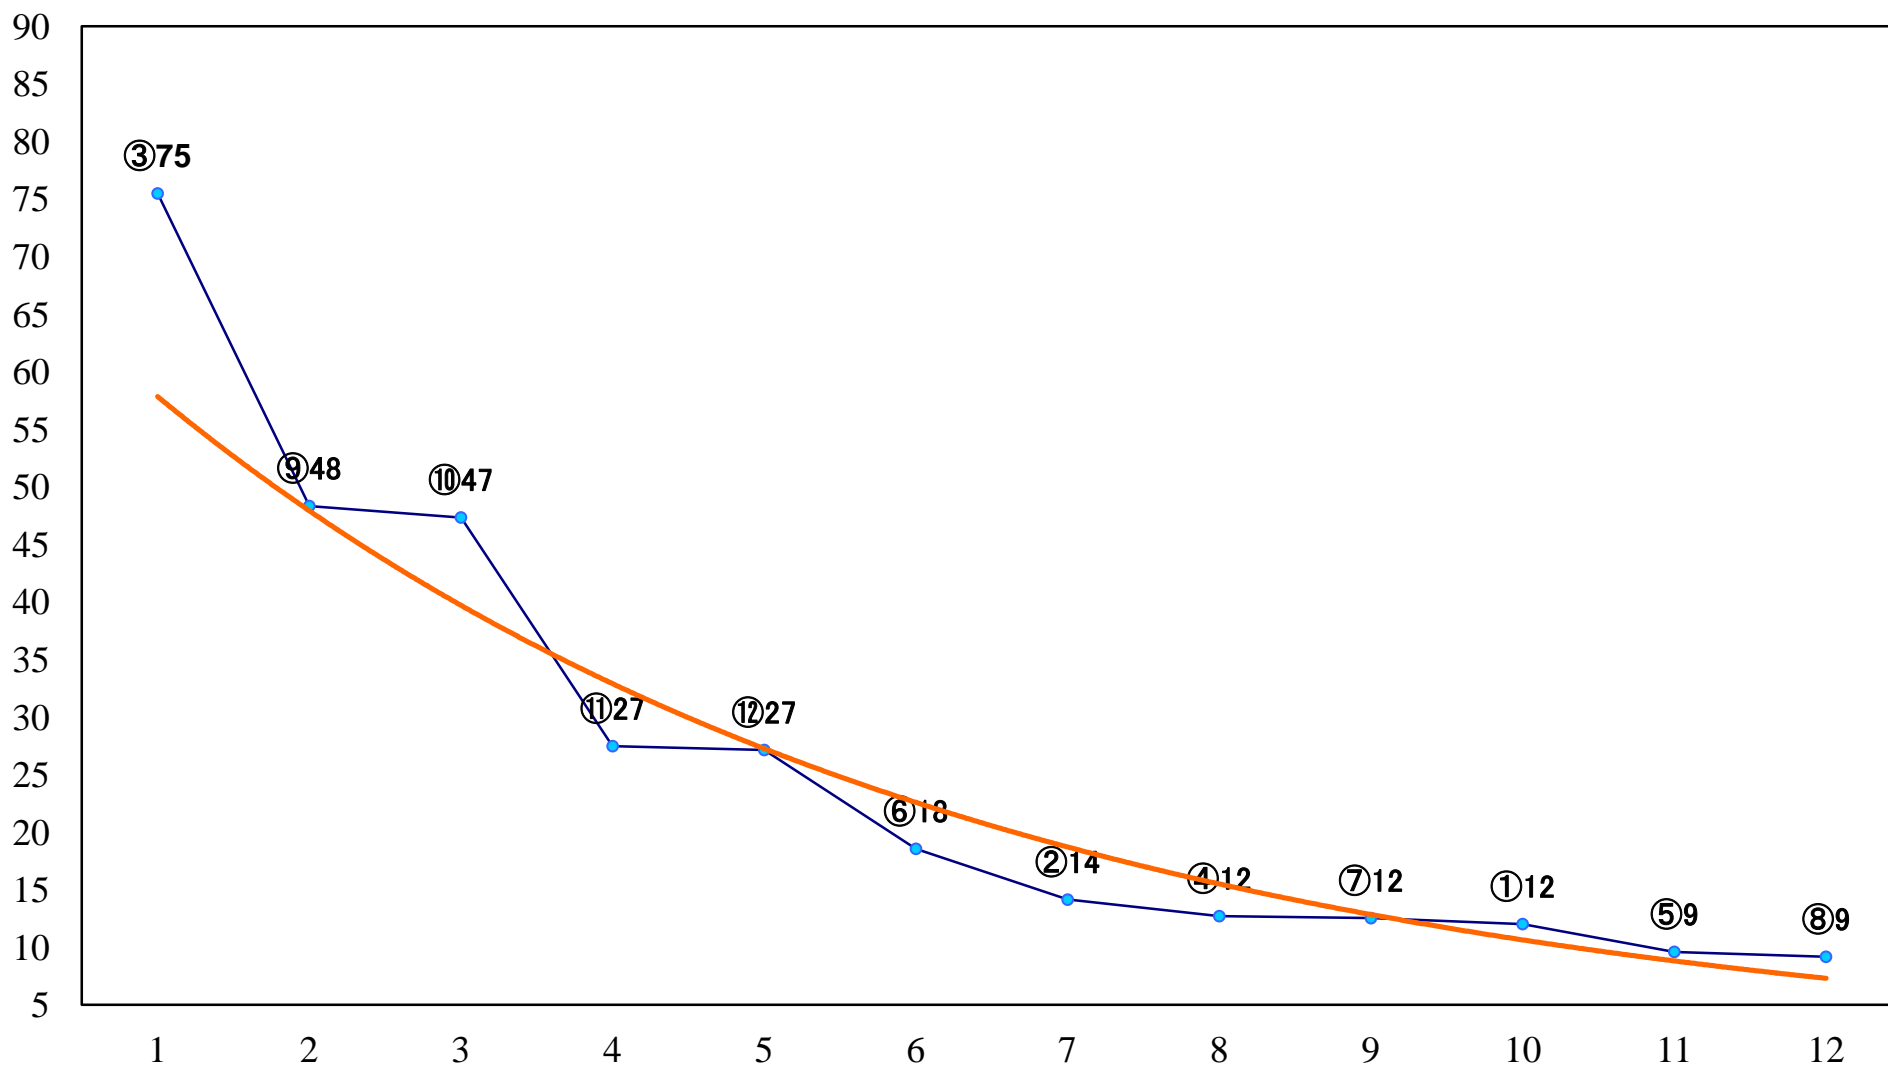

2023年06月20日(火) 船橋競馬 7R 17:40
馬い！キヤッセ羽生新ジャガイモC2ニ 三 左1500mm