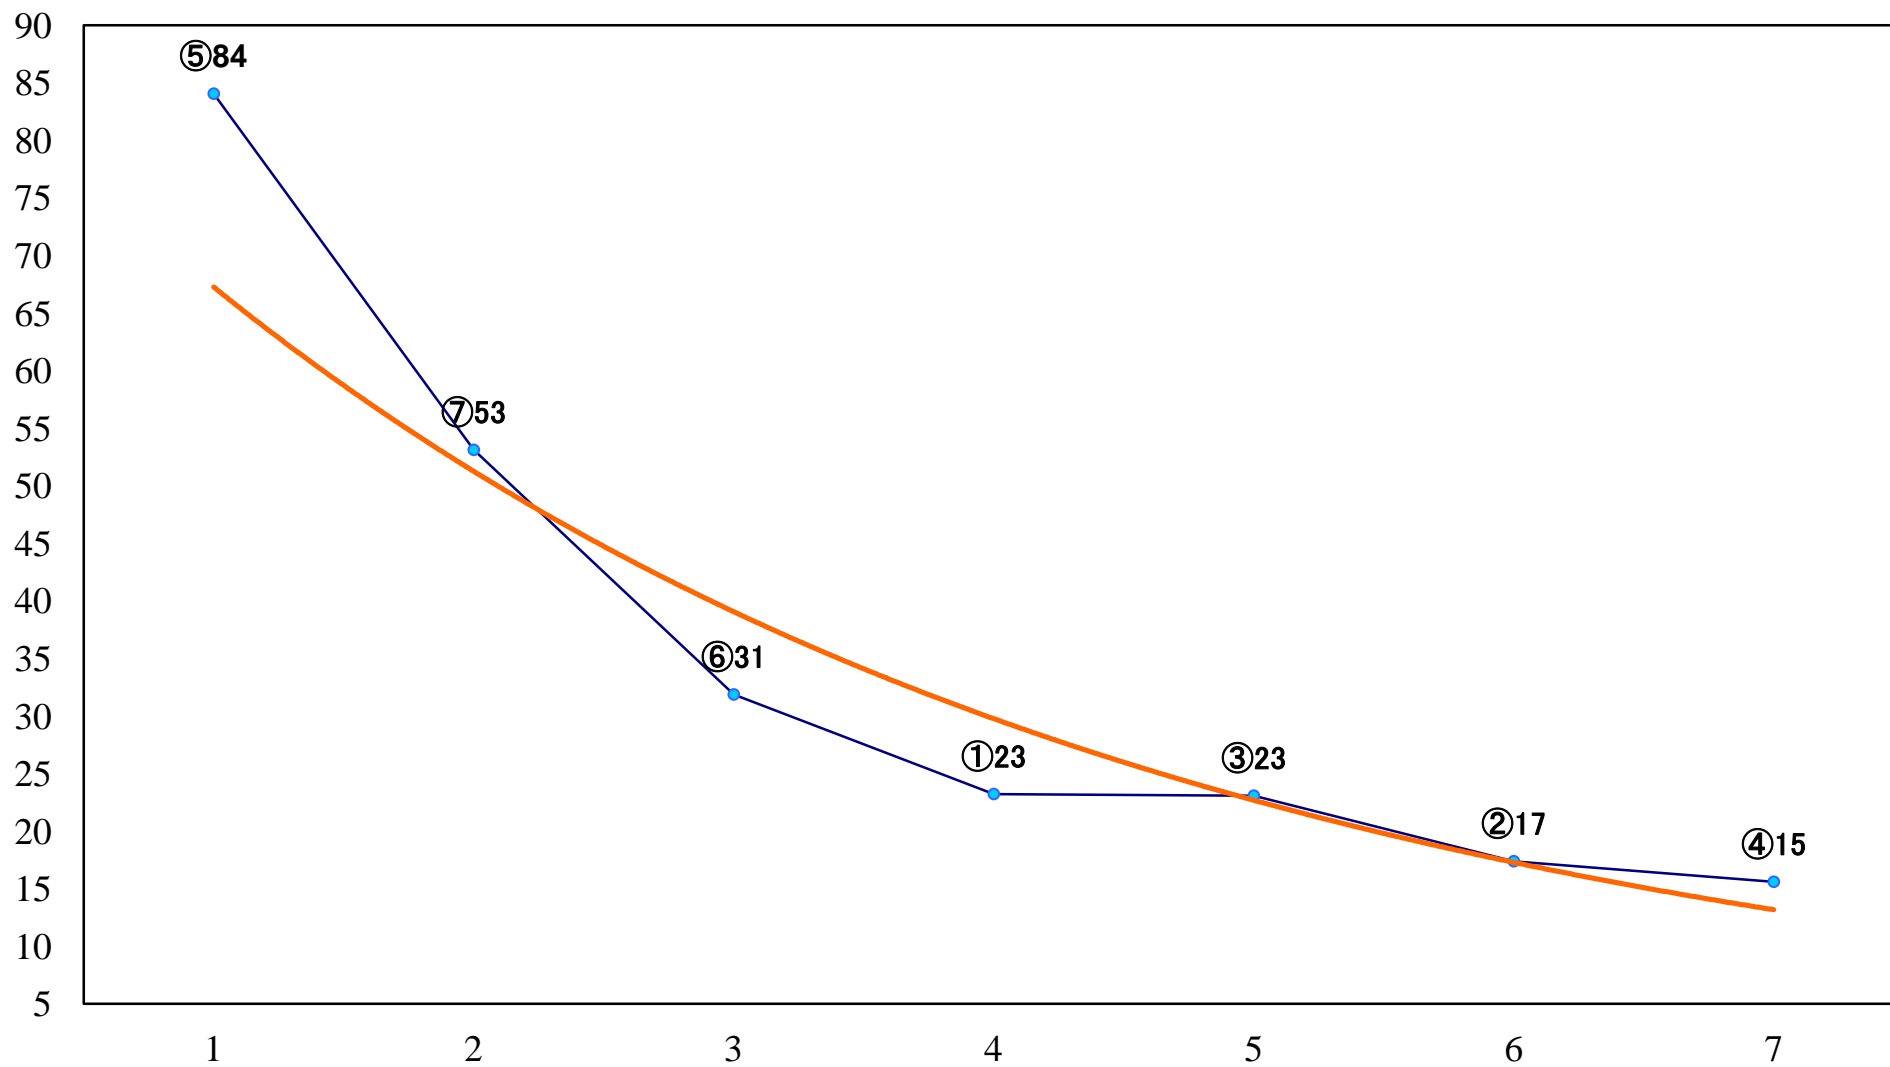

2023年06月20日(火) 船橋競馬 1R 14:30  
3歳選抜馬 左1500mm

2023年06月20日(火) 船橋競馬 2R 15:00  
3歳九 左1200mm

2023年06月20日(火) 船橋競馬 3R 15:30  
3歳八 左1200mm

2023年06月20日(火) 船橋競馬 4R 16:05  
C3二 三 左1200mm

2023年06月20日(火) 船橋競馬 5R 16:35  
C3二 三 左1500mm