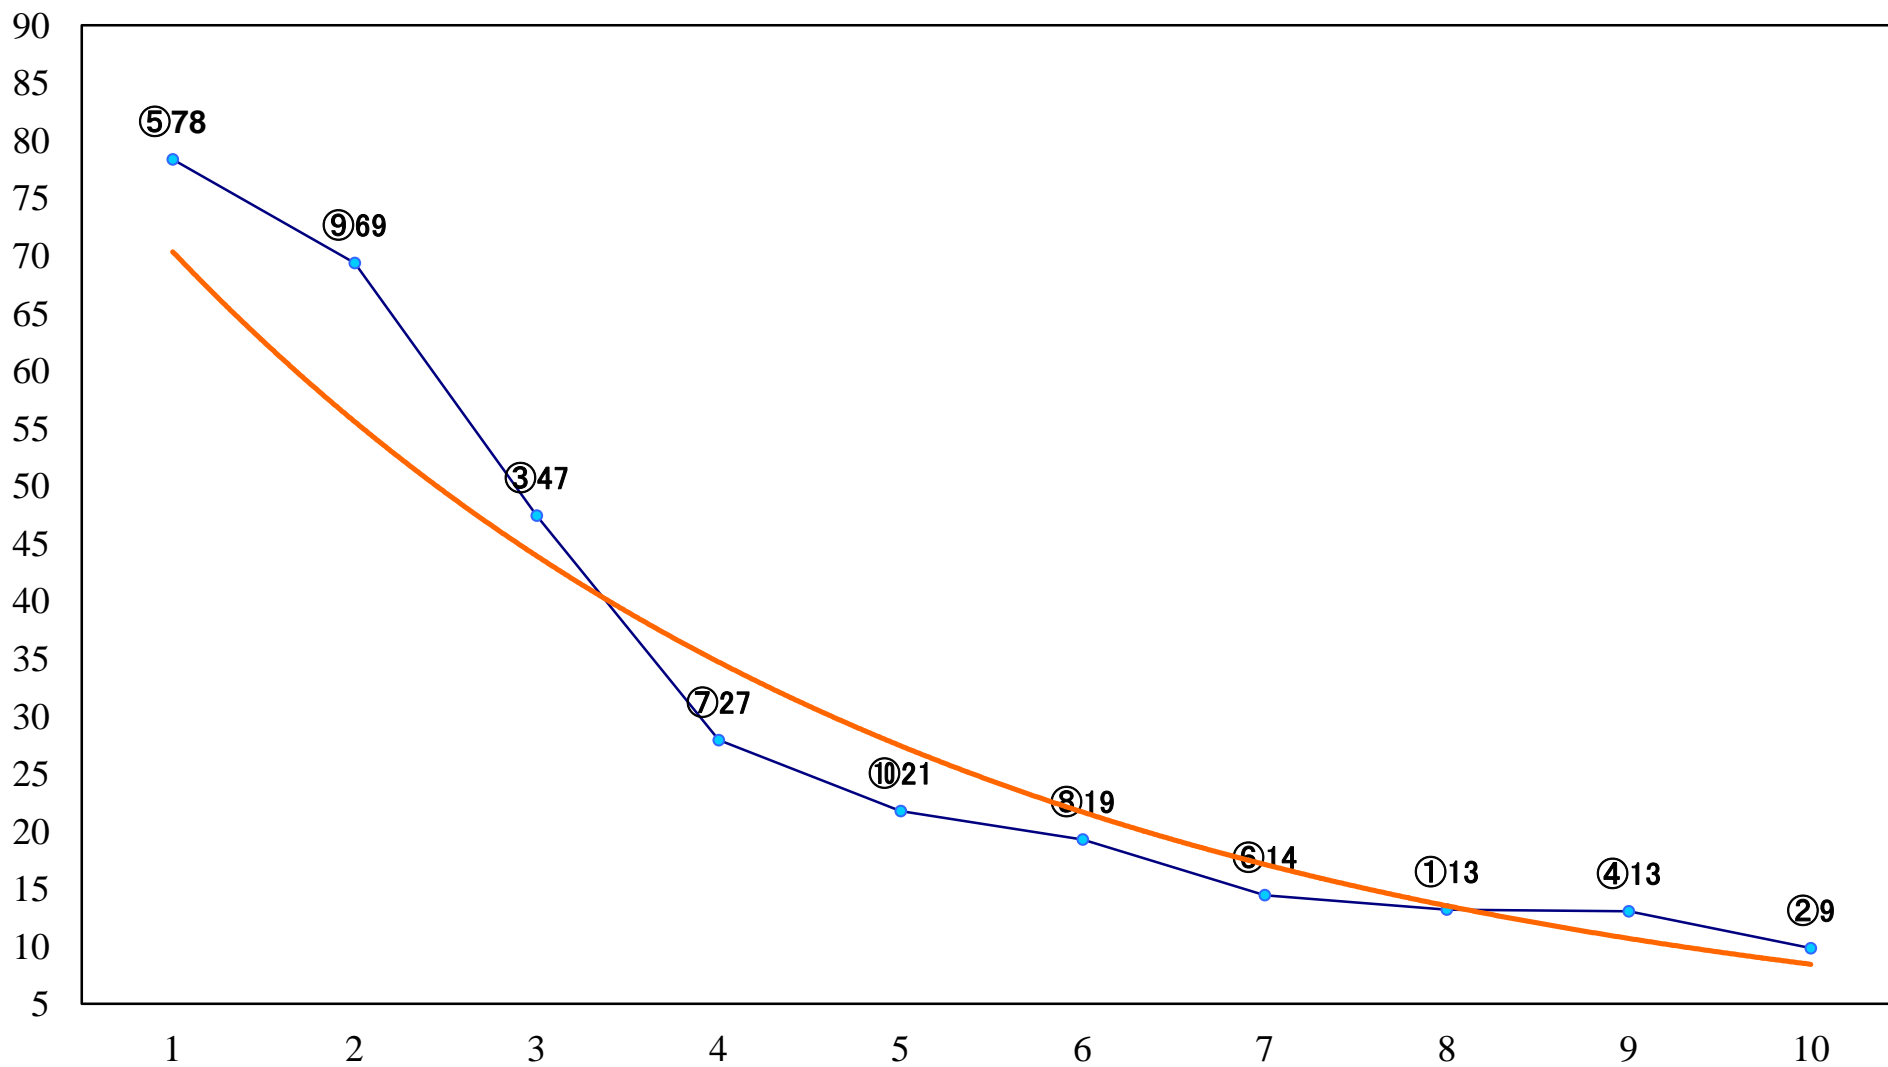

2023年06月20日(火) 船橋競馬 10R 19:25
マラカイトスプリントB2B3選抜馬 左1200mm