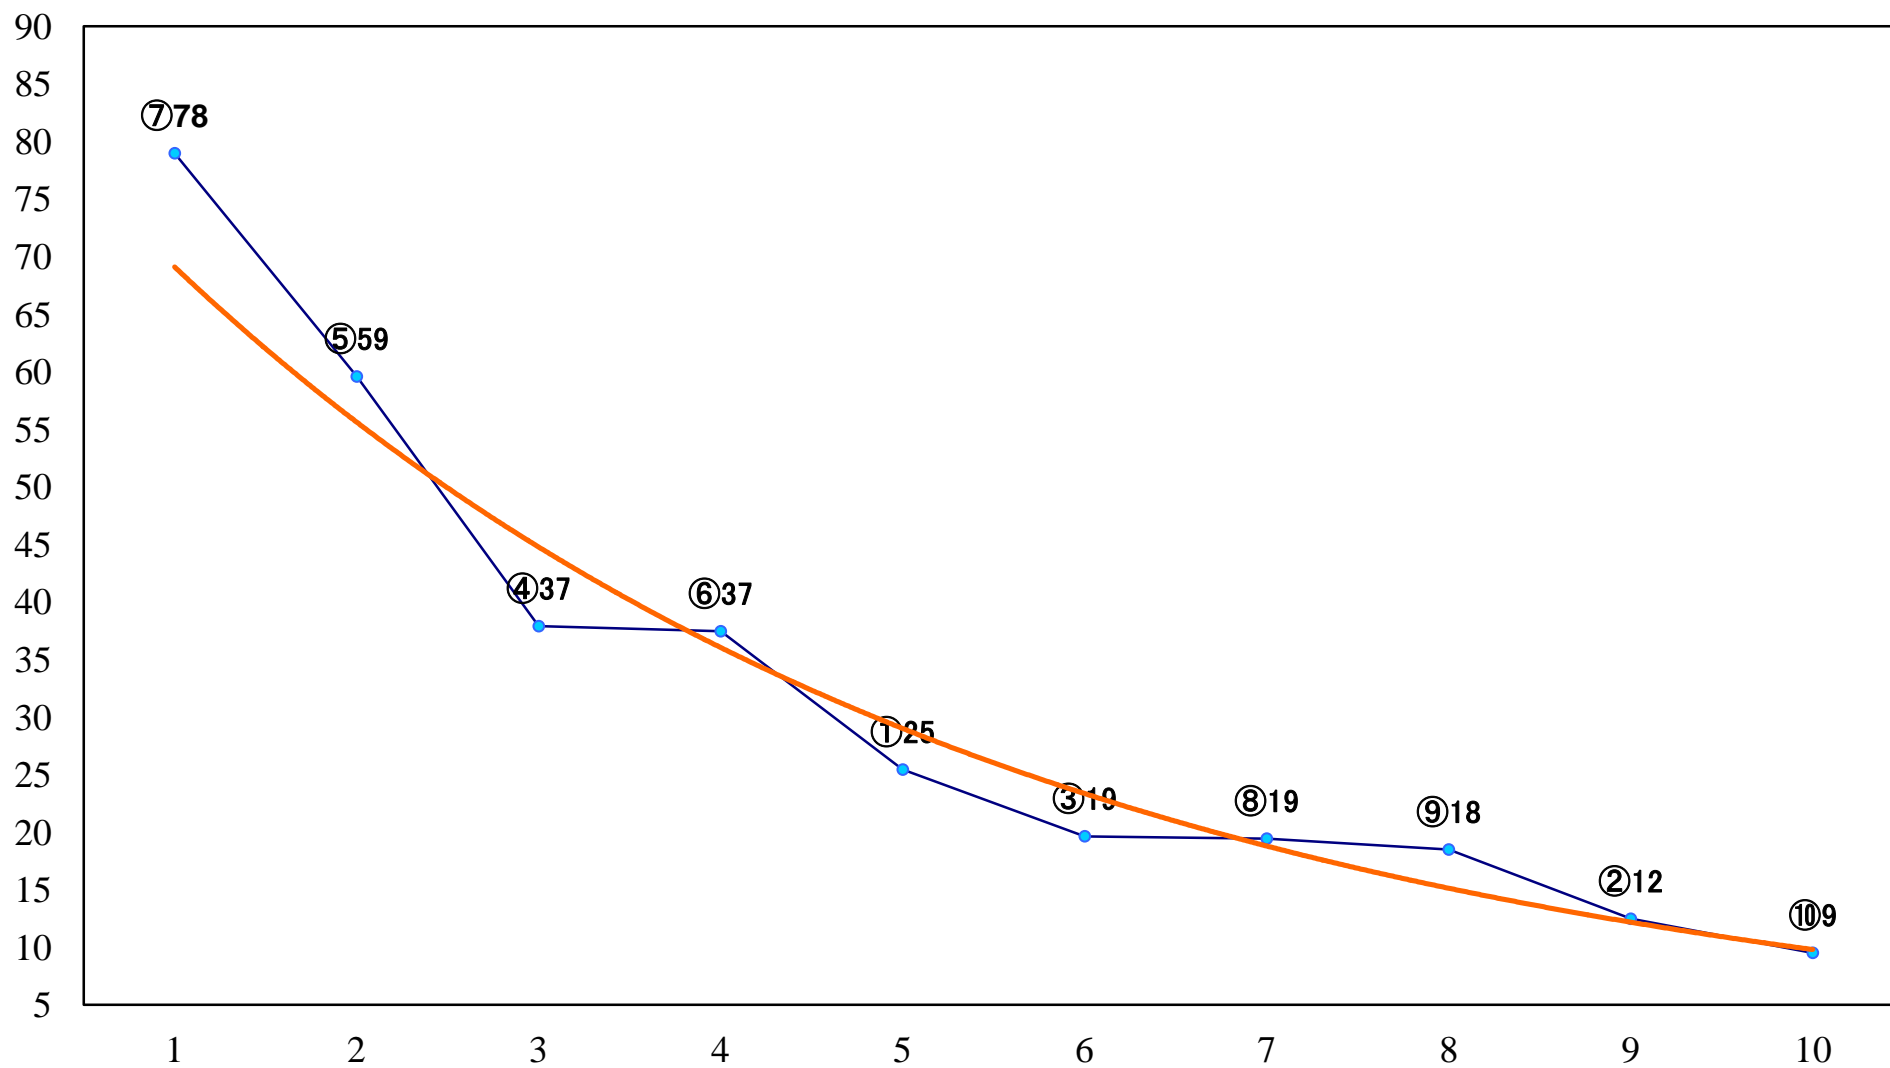

2023年06月21日(水) 船橋競馬 10R 19:25
J交 ファンシーサドル特別B2B3選抜馬 左1800mm

2023年06月21日(水) 船橋競馬 11R 20:05
短夜賞3上オープン 左1700mm

2023年06月21日(水) 船橋競馬 12R 20:50
ラベンダー2200C2選抜馬 左2200mm