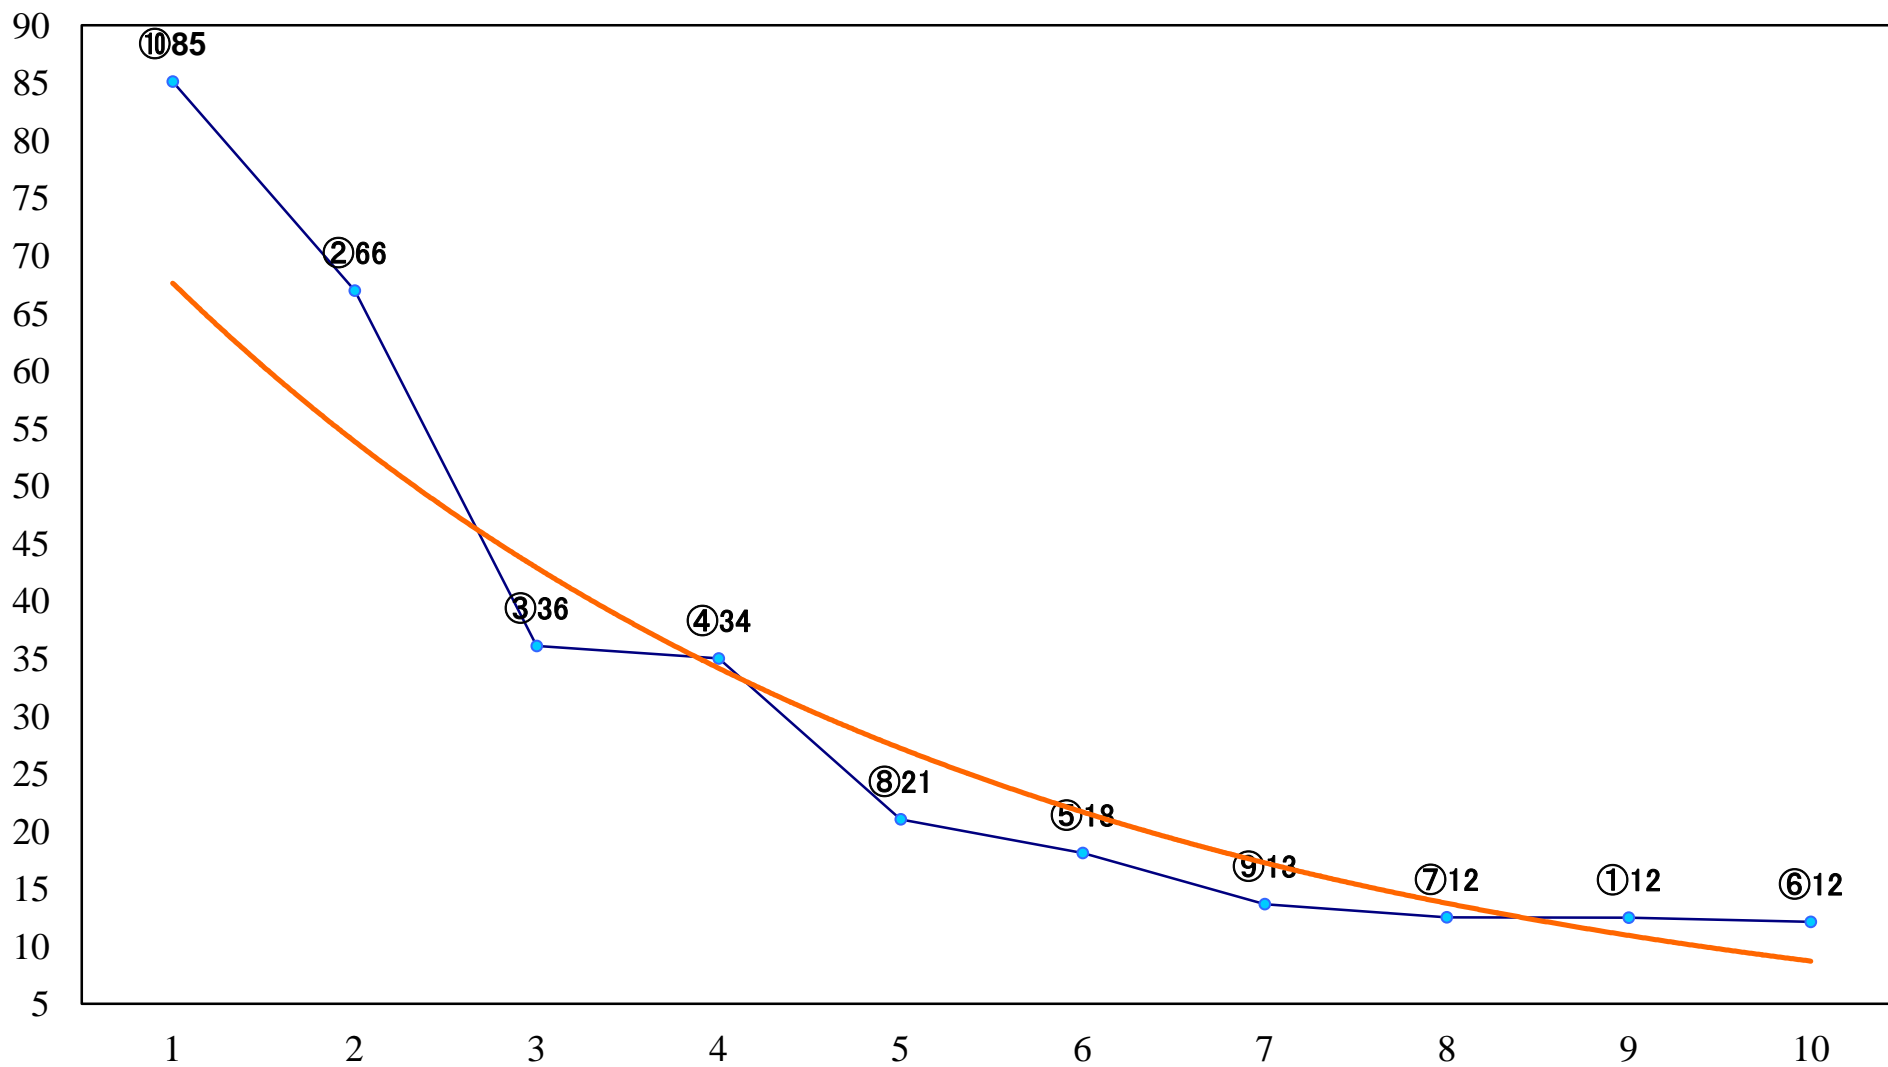

2023年06月21日(水) 船橋競馬 7R 17:40
馬い！淡路うしろ新玉ねぎたべてC2四 五 左1500mm