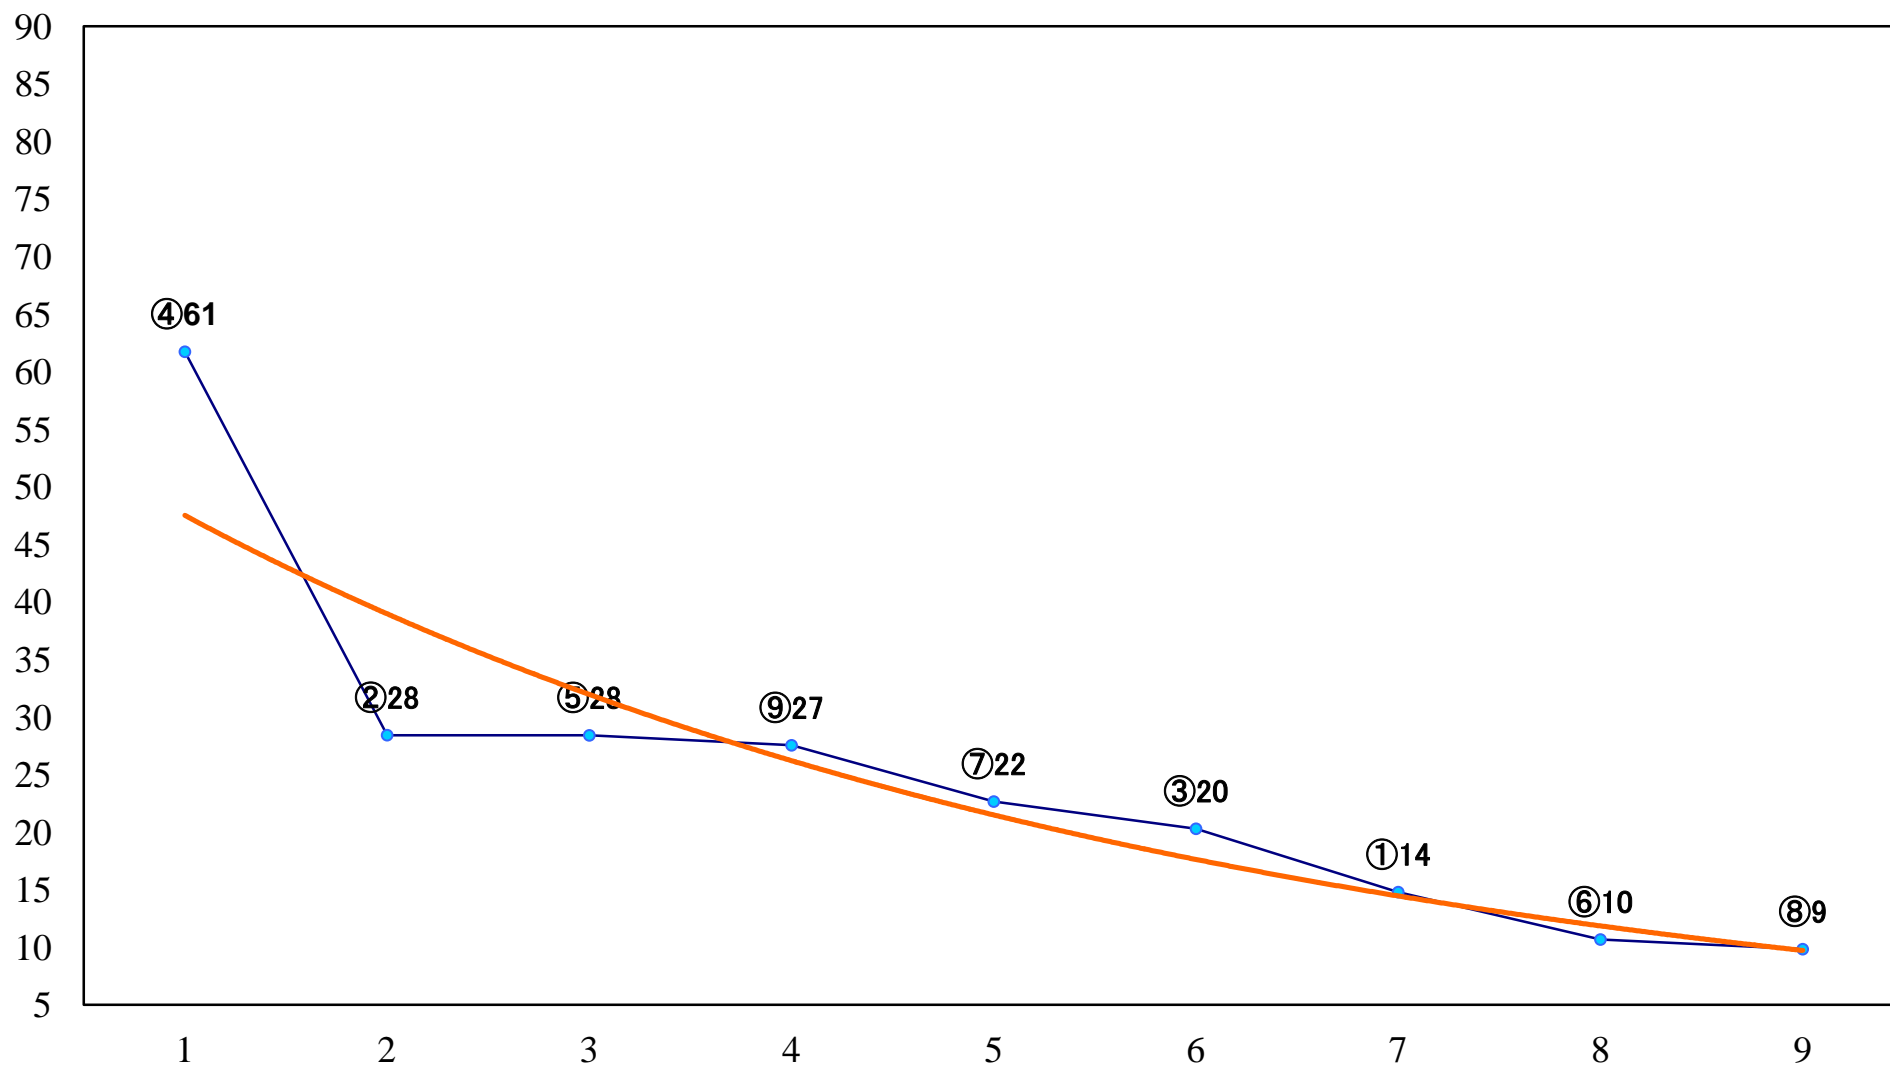

2023年06月21日(水) 船橋競馬 1R 14:30
3歳十未出走未受賞 左1200mm

2023年06月21日(水) 船橋競馬 2R 15:00
C3選抜馬 左1200mm

2023年06月21日(水) 船橋競馬 3R 15:30
C3一特選 左1500mm

2023年06月21日(水) 船橋競馬 4R 16:05
C2四五 左1200mm

2023年06月21日(水) 船橋競馬 5R 16:35
月下香特別3歳二 三 左1200mm