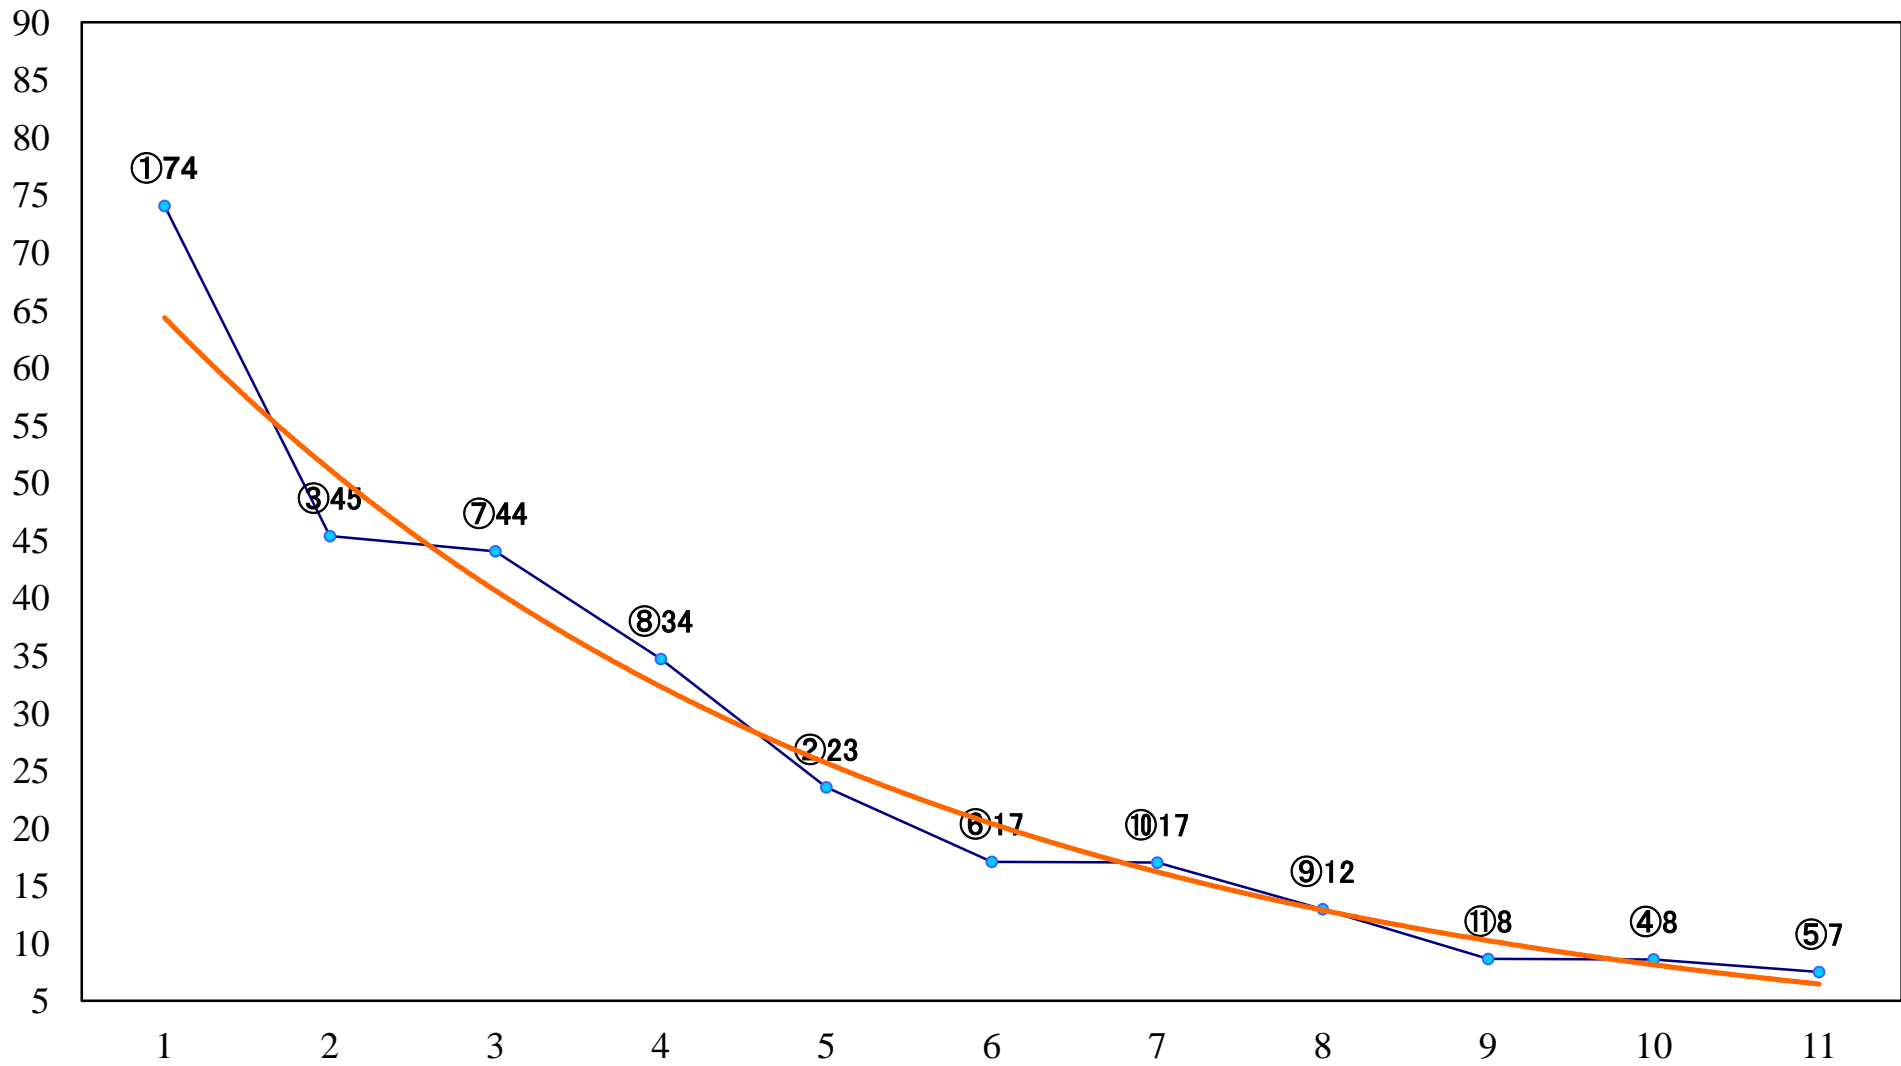

2023年06月21日(水) 船橋競馬 1R 14:30
3歳十未出走未受賞 左1200mm

2023年06月21日(水) 船橋競馬 2R 15:00
C3選抜馬 左1200mm

2023年06月21日(水) 船橋競馬 3R 15:30
C3一特選 左1500mm

2023年06月21日(水) 船橋競馬 4R 16:05
C2四五 左1200mm

2023年06月21日(水) 船橋競馬 5R 16:35
月下香特別3歳二 三 左1200mm