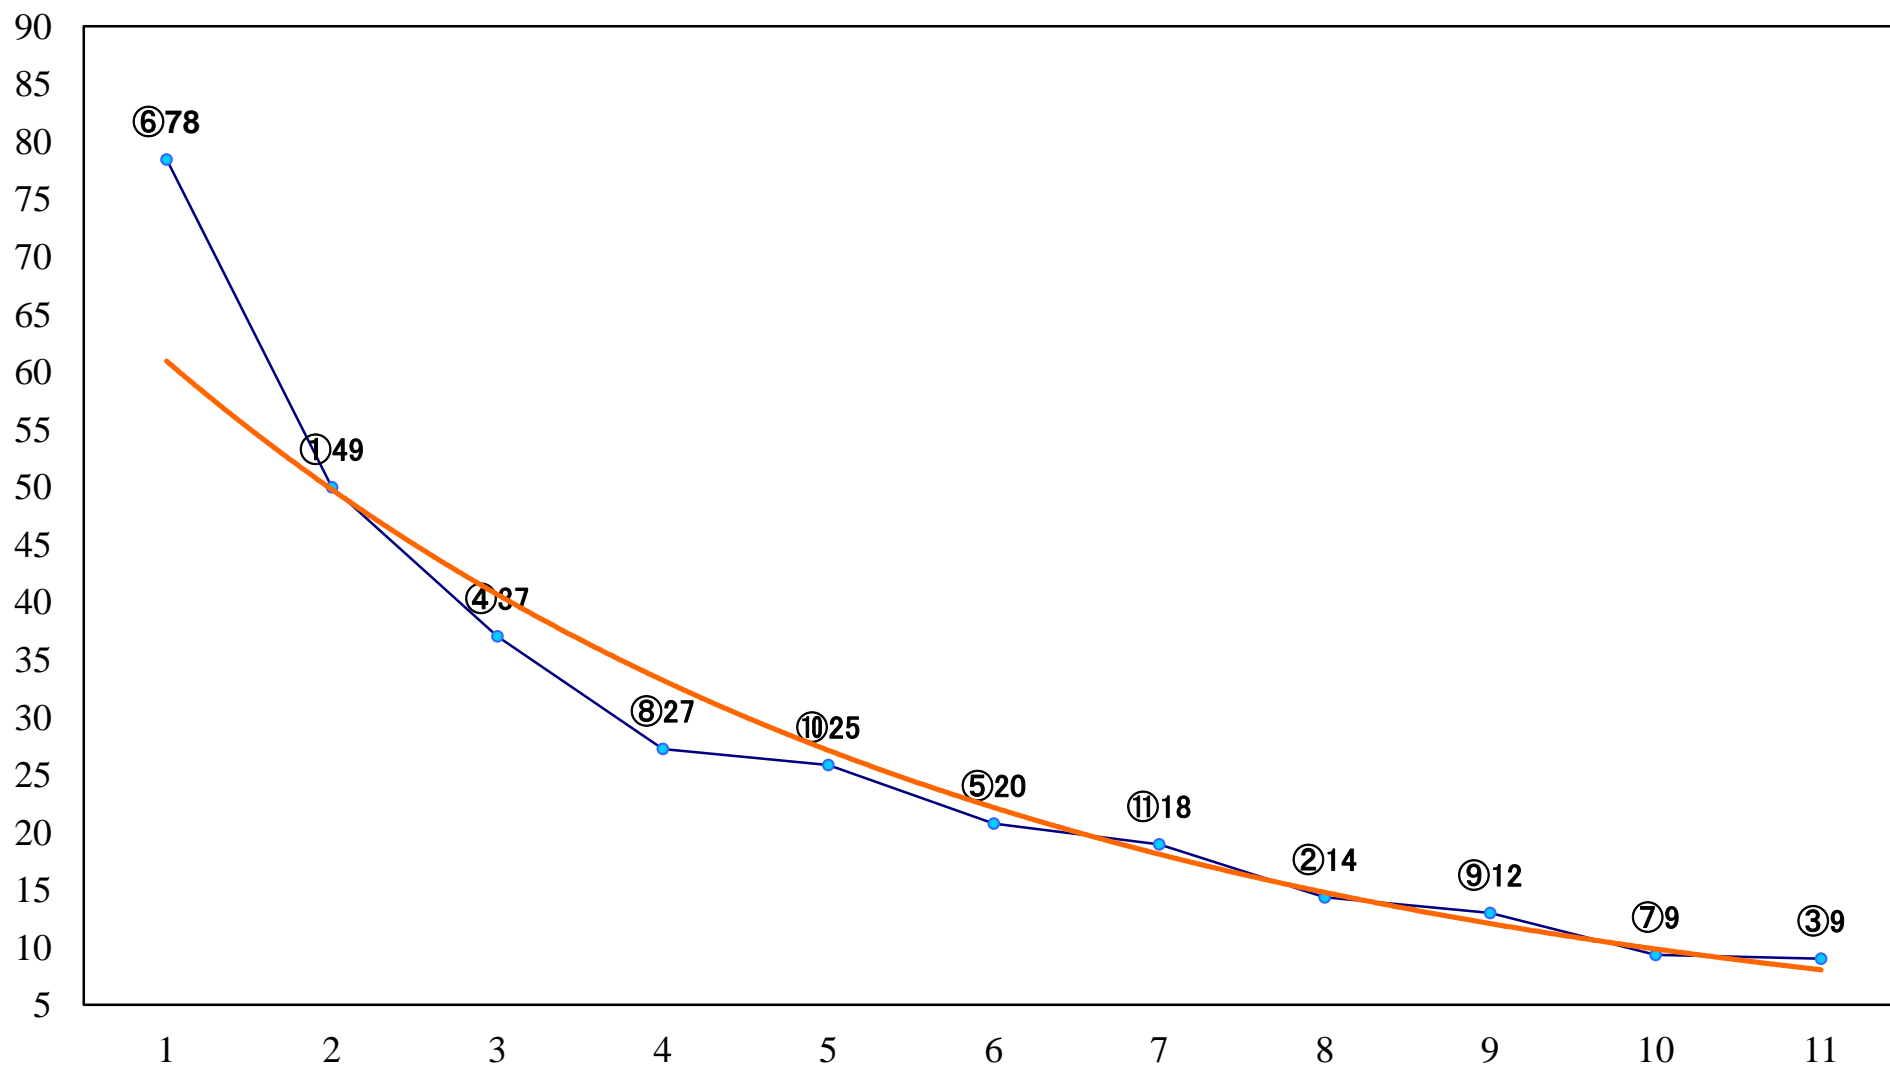

2023年06月21日(水) 船橋競馬 8R 18:15
カッコウスプリントC1選抜馬イ 左1200mm