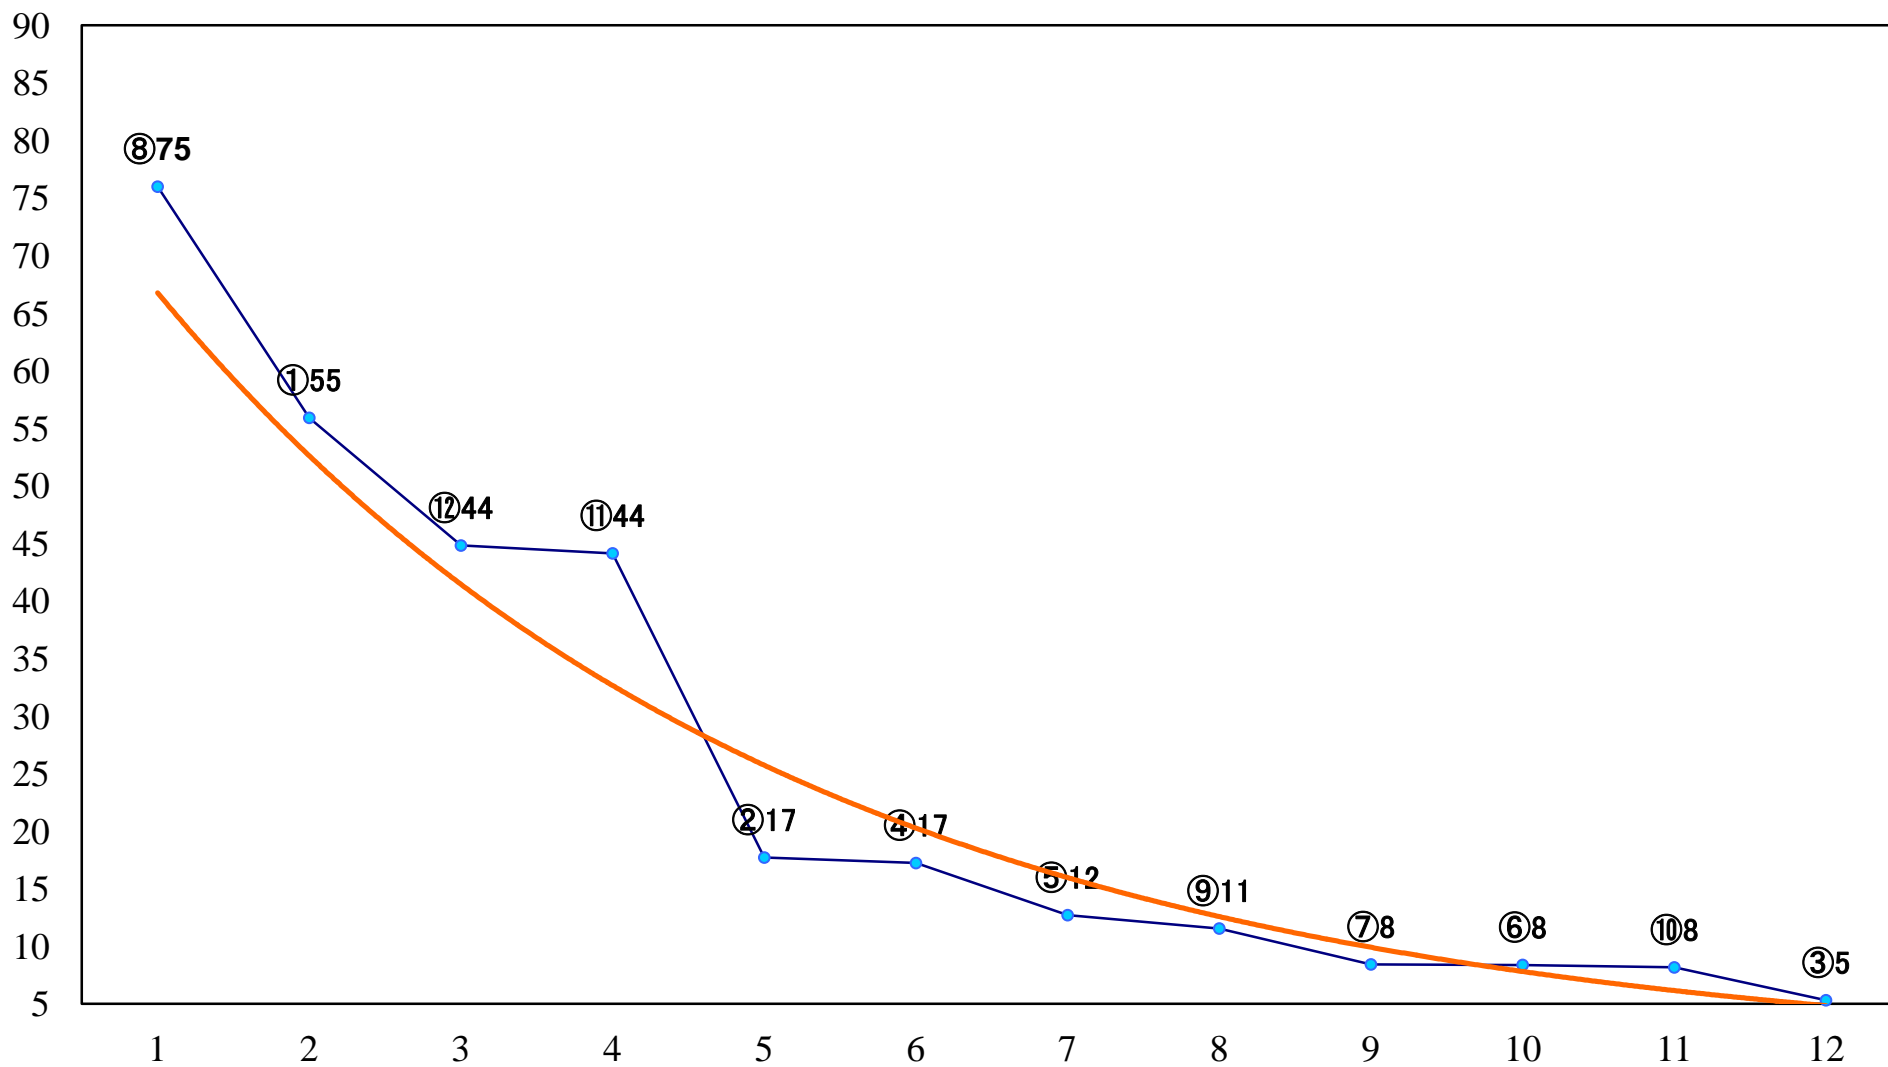

2023年06月21日(水) 船橋競馬 1R 14:30
3歳十未出走未受賞 左1200mm

2023年06月21日(水) 船橋競馬 2R 15:00
C3選抜馬 左1200mm

2023年06月21日(水) 船橋競馬 3R 15:30
C3一特選 左1500mm

2023年06月21日(水) 船橋競馬 4R 16:05
C2四五 左1200mm

2023年06月21日(水) 船橋競馬 5R 16:35
月下香特別3歳二 三 左1200mm