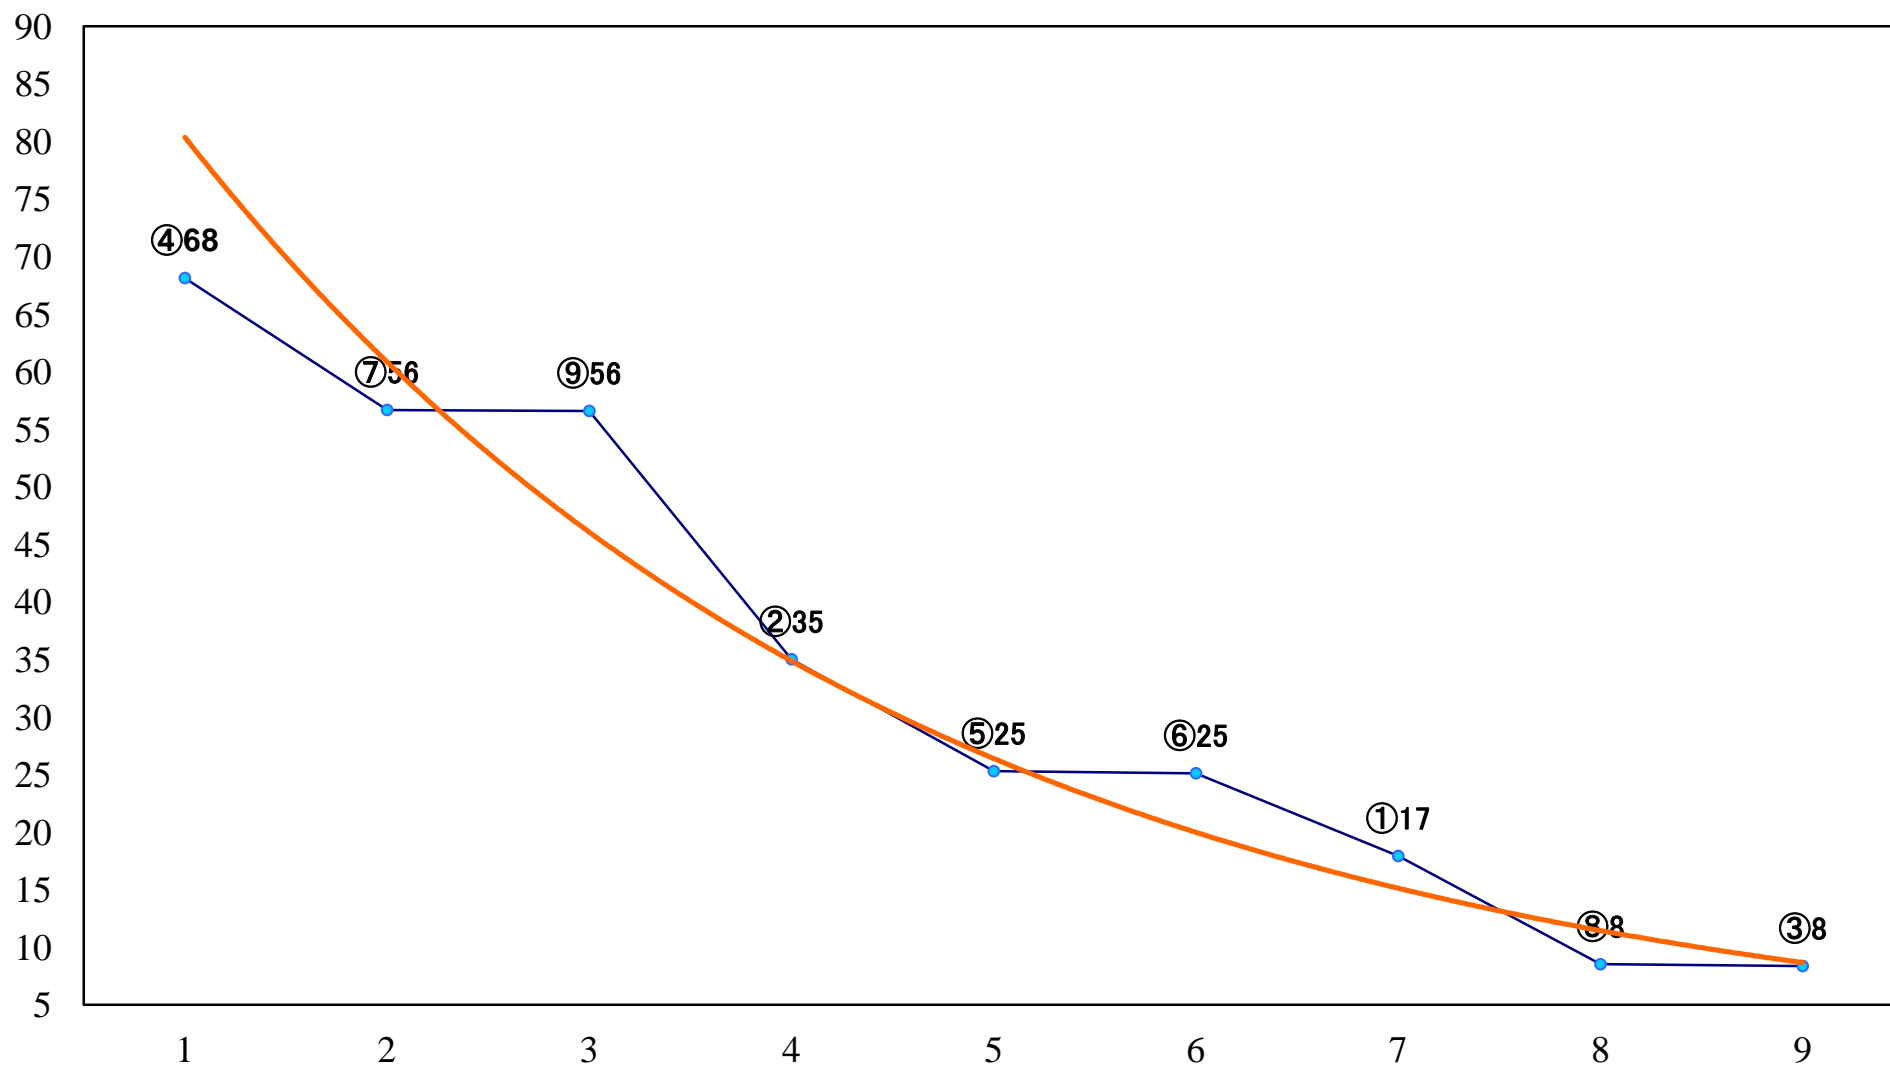

2023年06月21日(水) 船橋競馬 1R 14:30
3歳十未出走未受賞 左1200mm

2023年06月21日(水) 船橋競馬 2R 15:00
C3選抜馬 左1200mm

2023年06月21日(水) 船橋競馬 3R 15:30
C3一特選 左1500mm

2023年06月21日(水) 船橋競馬 4R 16:05
C2四五 左1200mm

2023年06月21日(水) 船橋競馬 5R 16:35
月下香特別3歳二 三 左1200mm