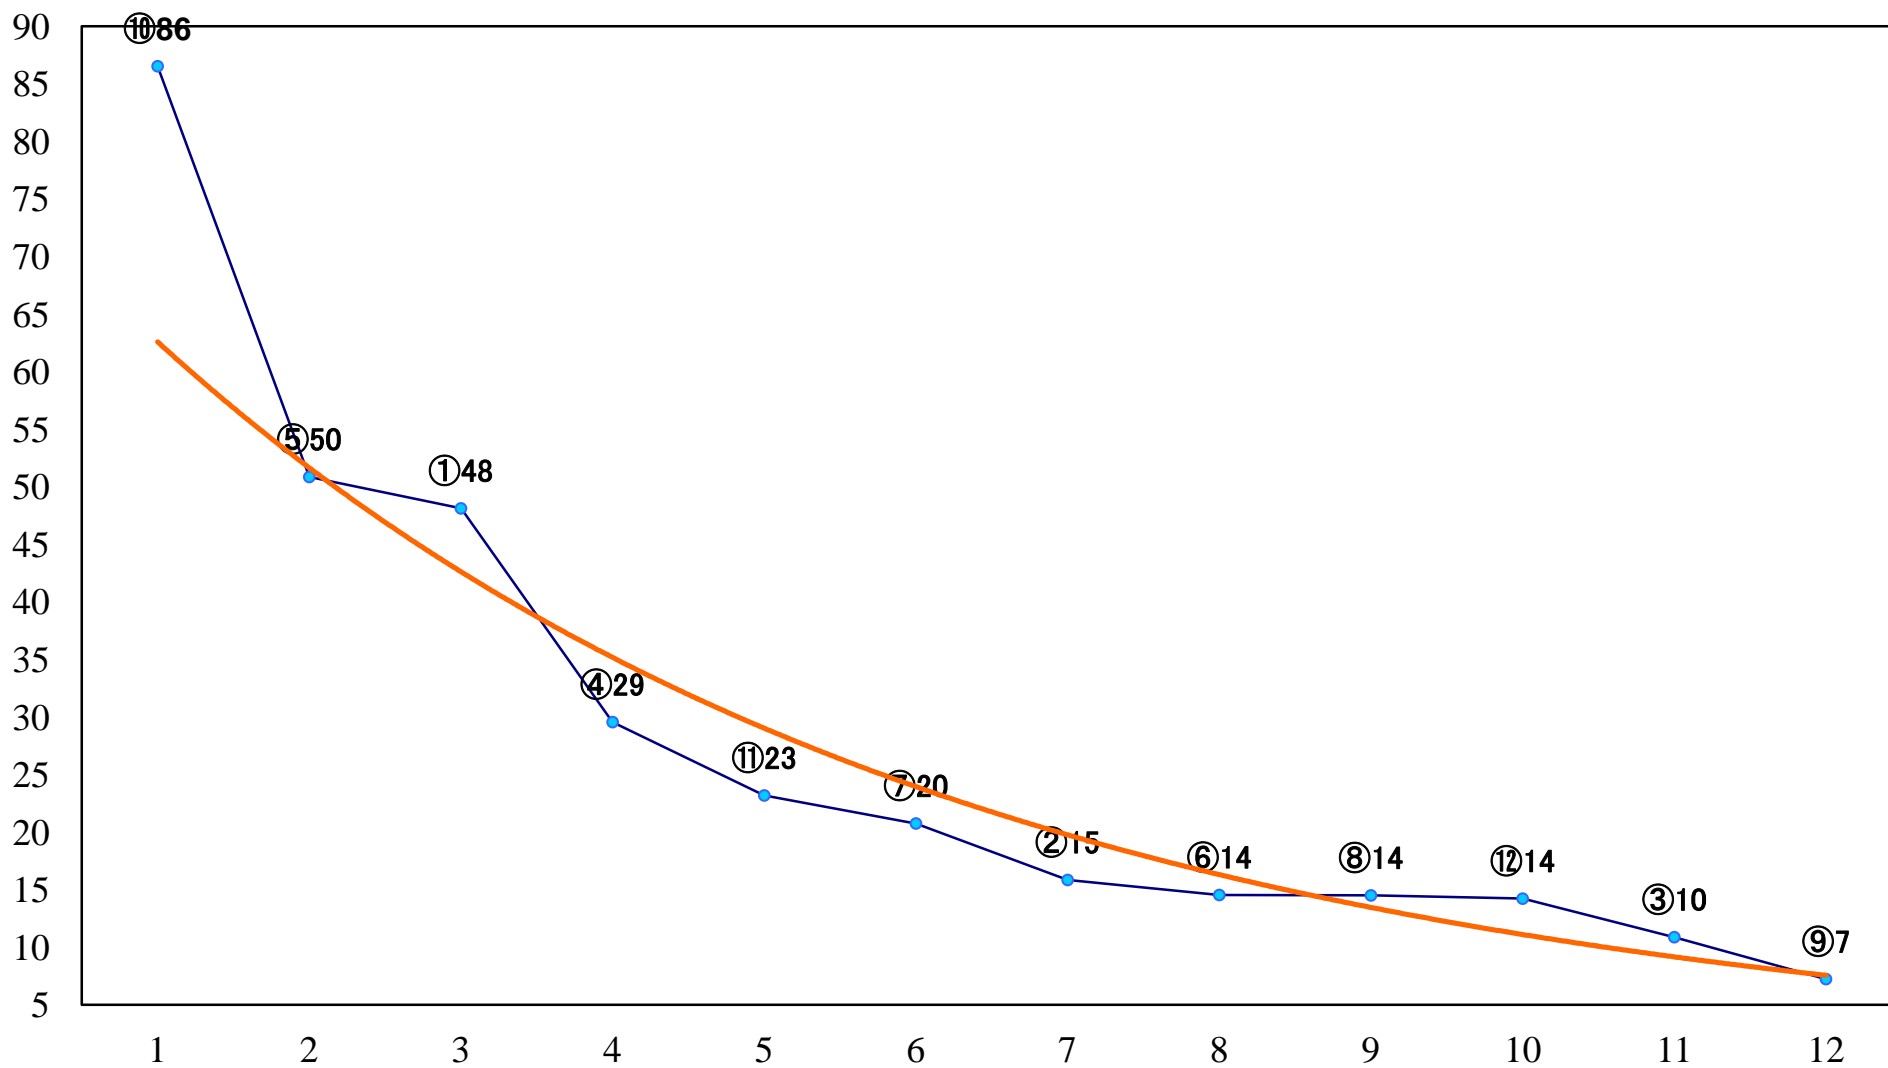

2023年06月21日(水) 船橋競馬 10R 19:25
J交 ファンシーサドル特別B2B3選抜馬 左1800mm

2023年06月21日(水) 船橋競馬 11R 20:05
短夜賞3上オープン 左1700mm

2023年06月21日(水) 船橋競馬 12R 20:50
ラベンダー2200C2選抜馬 左2200mm