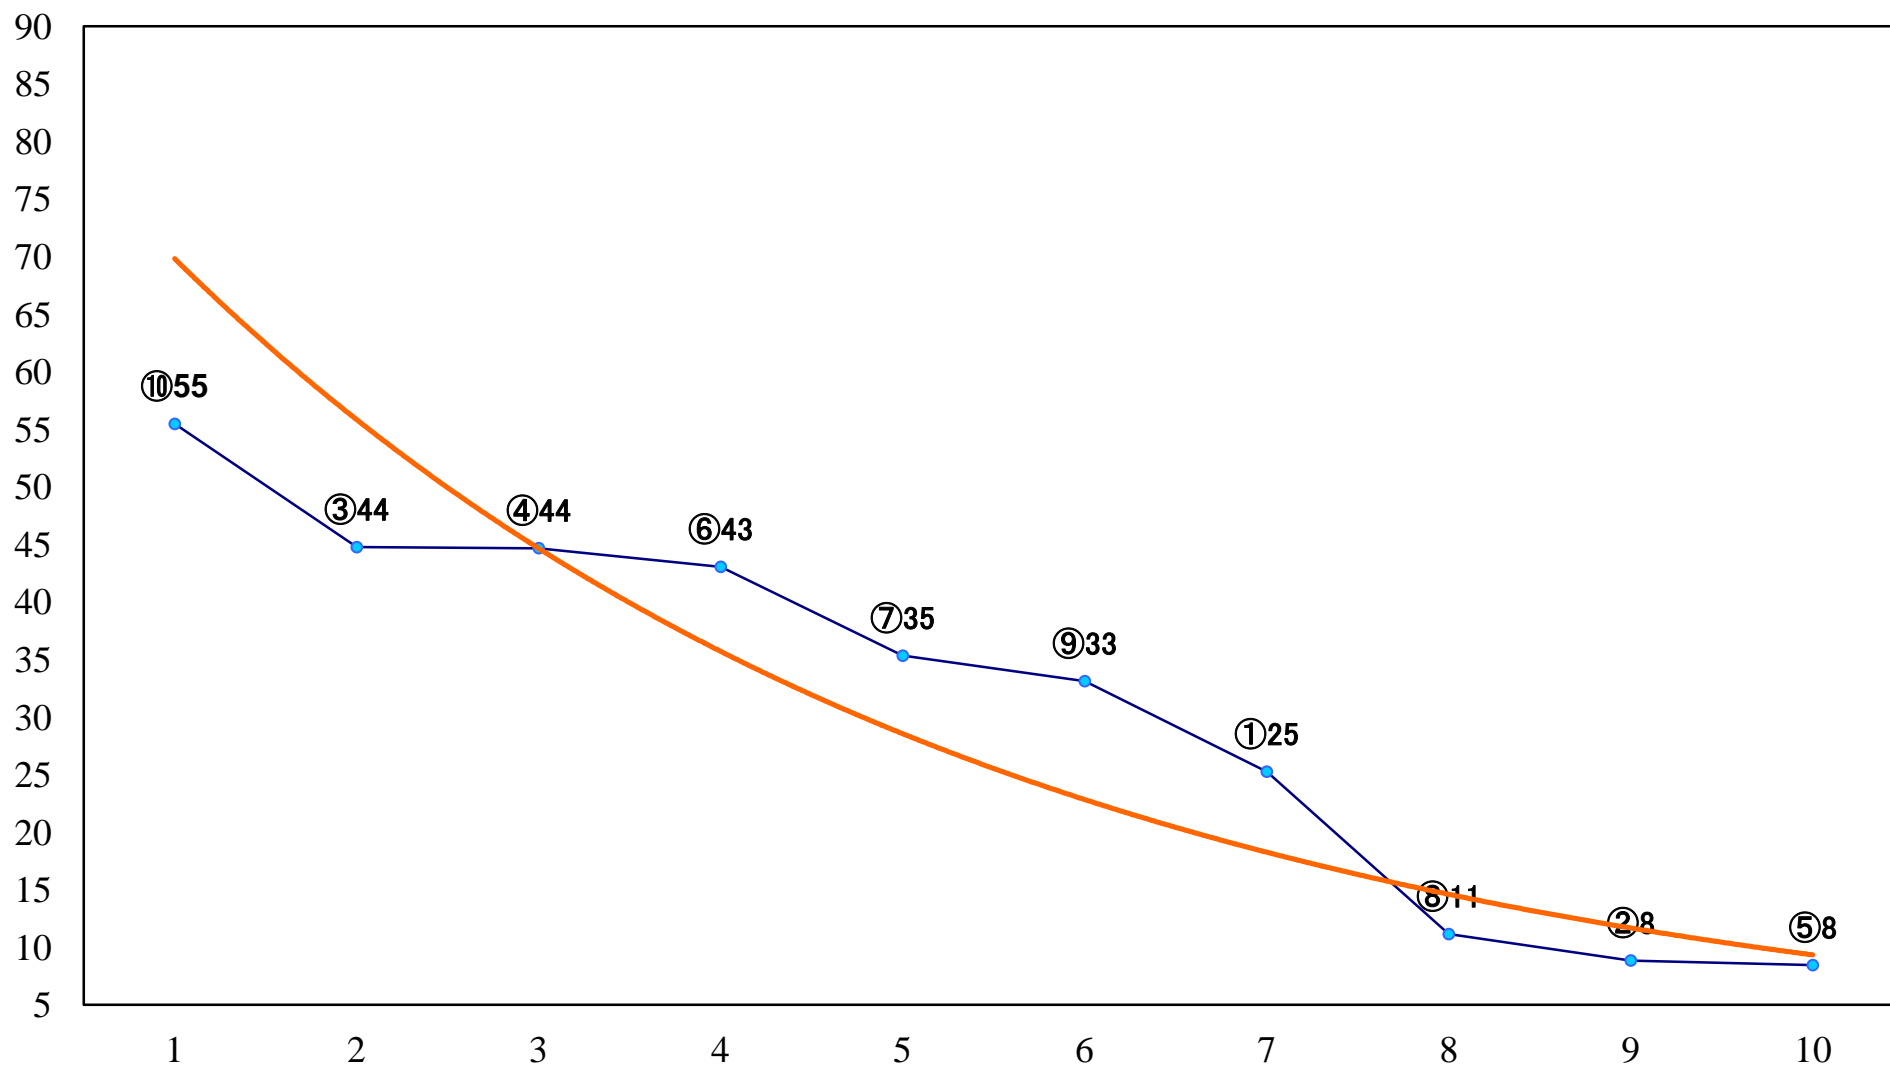

2023年06月21日(水) 船橋競馬 6R 17:05
ニセアカシア特別3歳ニ 三 左1500mm