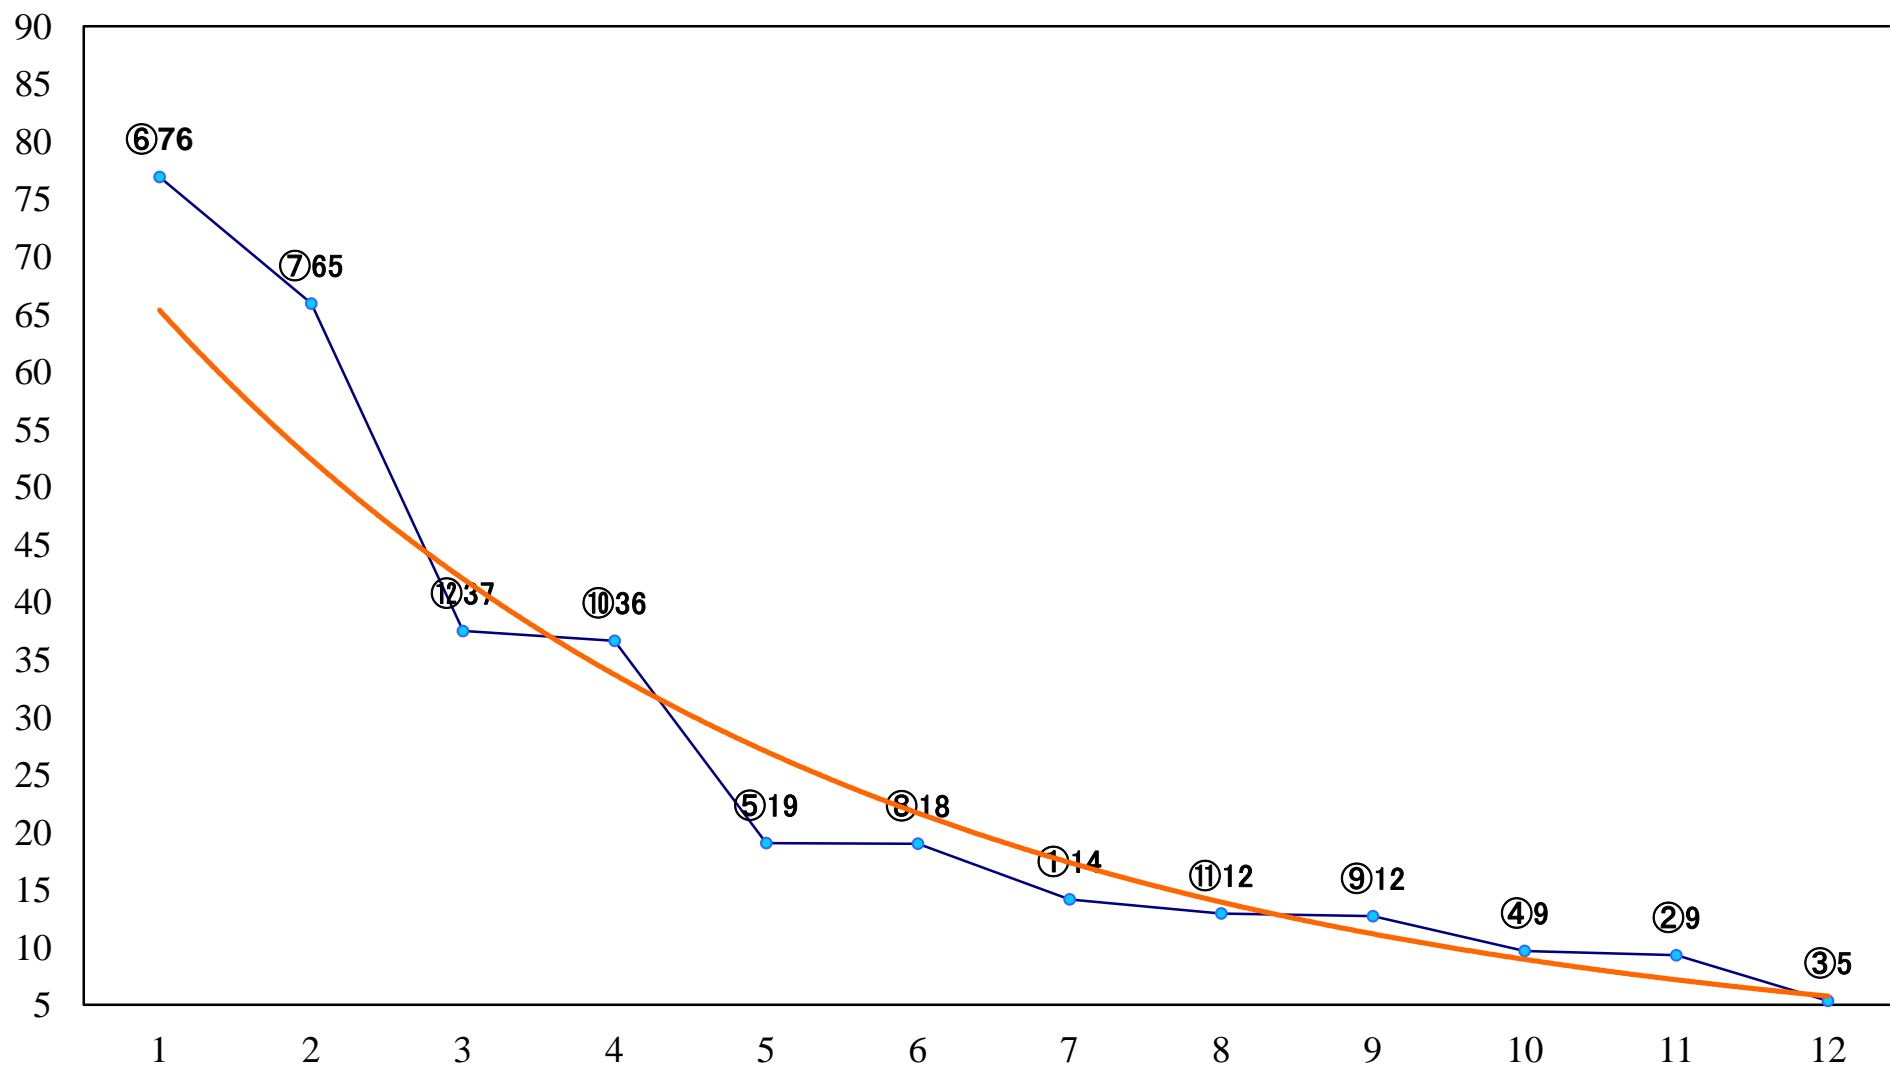

2023年06月21日(水) 船橋競馬 10R 19:25
J交 ファンシーサドル特別B2B3選抜馬 左1800mm

2023年06月21日(水) 船橋競馬 11R 20:05
短夜賞3上オープン 左1700mm

2023年06月21日(水) 船橋競馬 12R 20:50
ラベンダー2200C2選抜馬 左2200mm