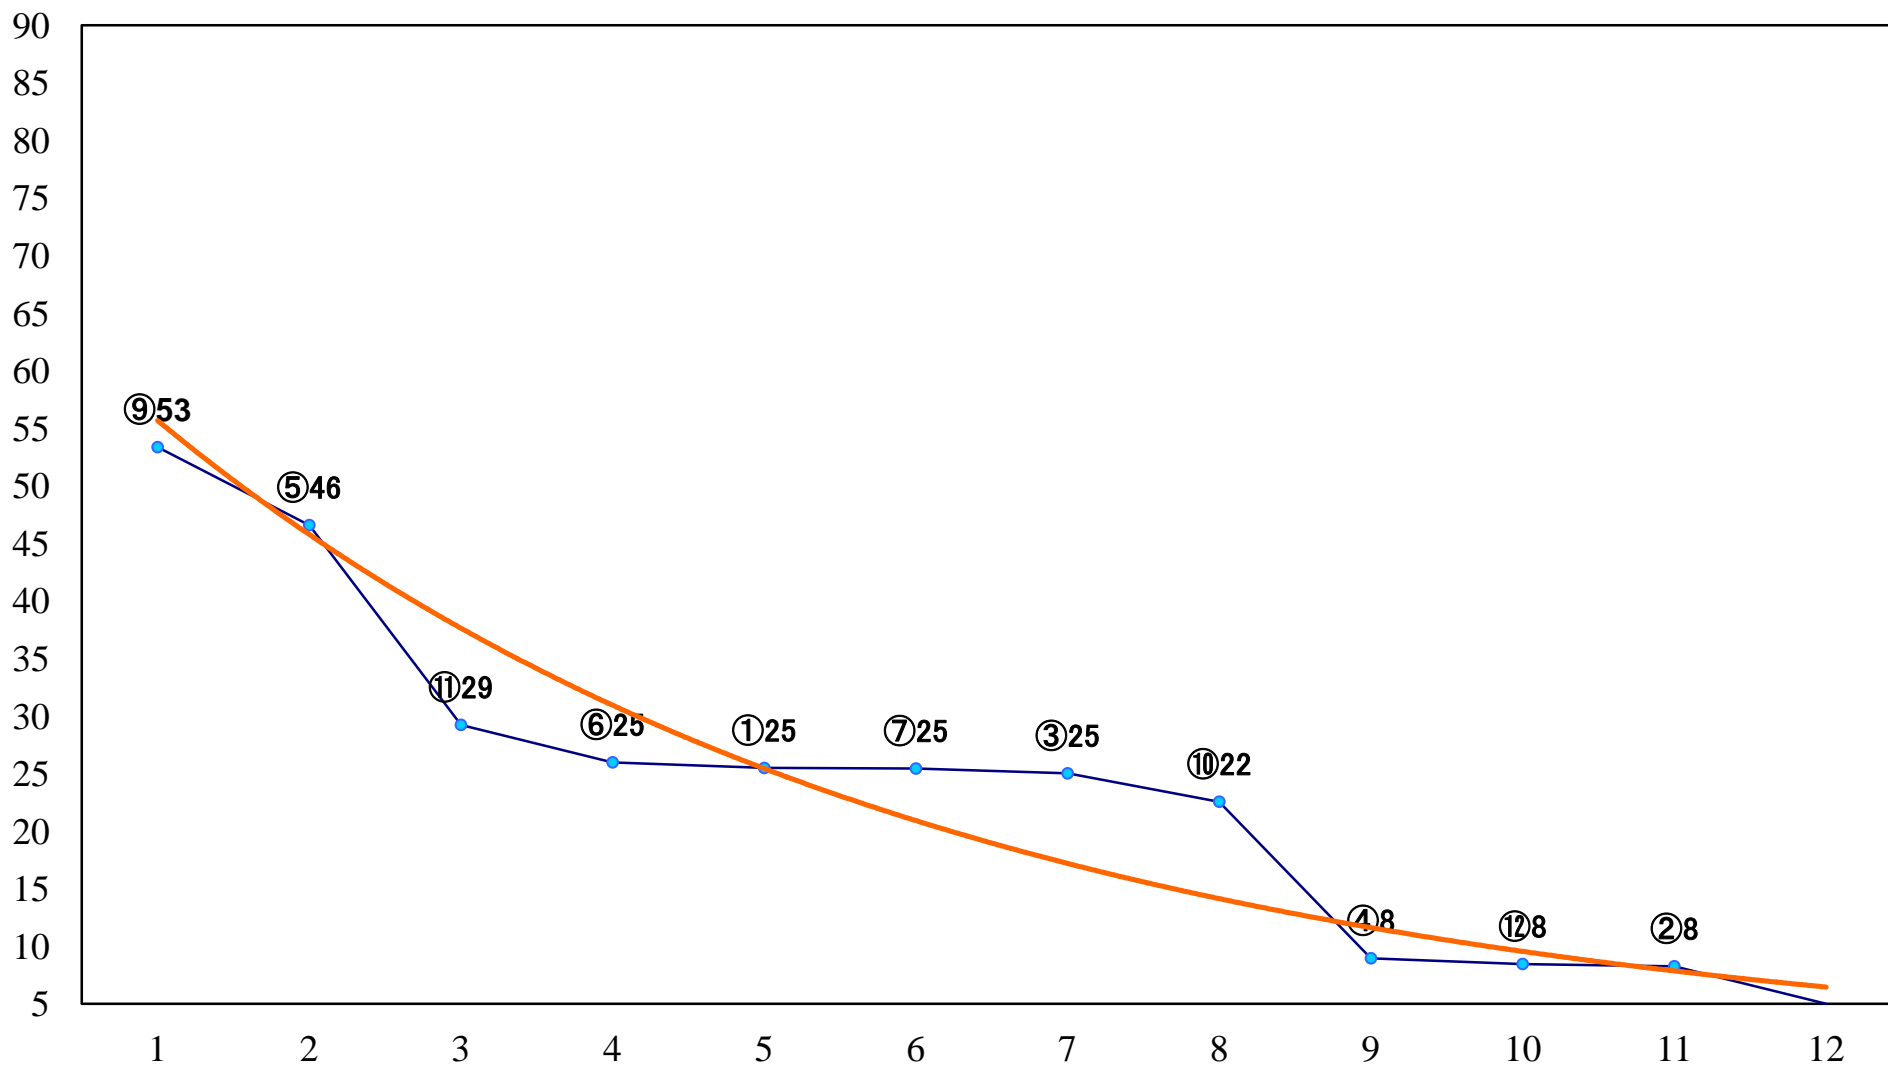

2023年06月21日(水) 船橋競馬 1R 14:30
3歳十未出走未受賞 左1200mm

2023年06月21日(水) 船橋競馬 2R 15:00
C3選抜馬 左1200mm

2023年06月21日(水) 船橋競馬 3R 15:30
C3一特選 左1500mm

2023年06月21日(水) 船橋競馬 4R 16:05
C2四五 左1200mm

2023年06月21日(水) 船橋競馬 5R 16:35
月下香特別3歳二 三 左1200mm