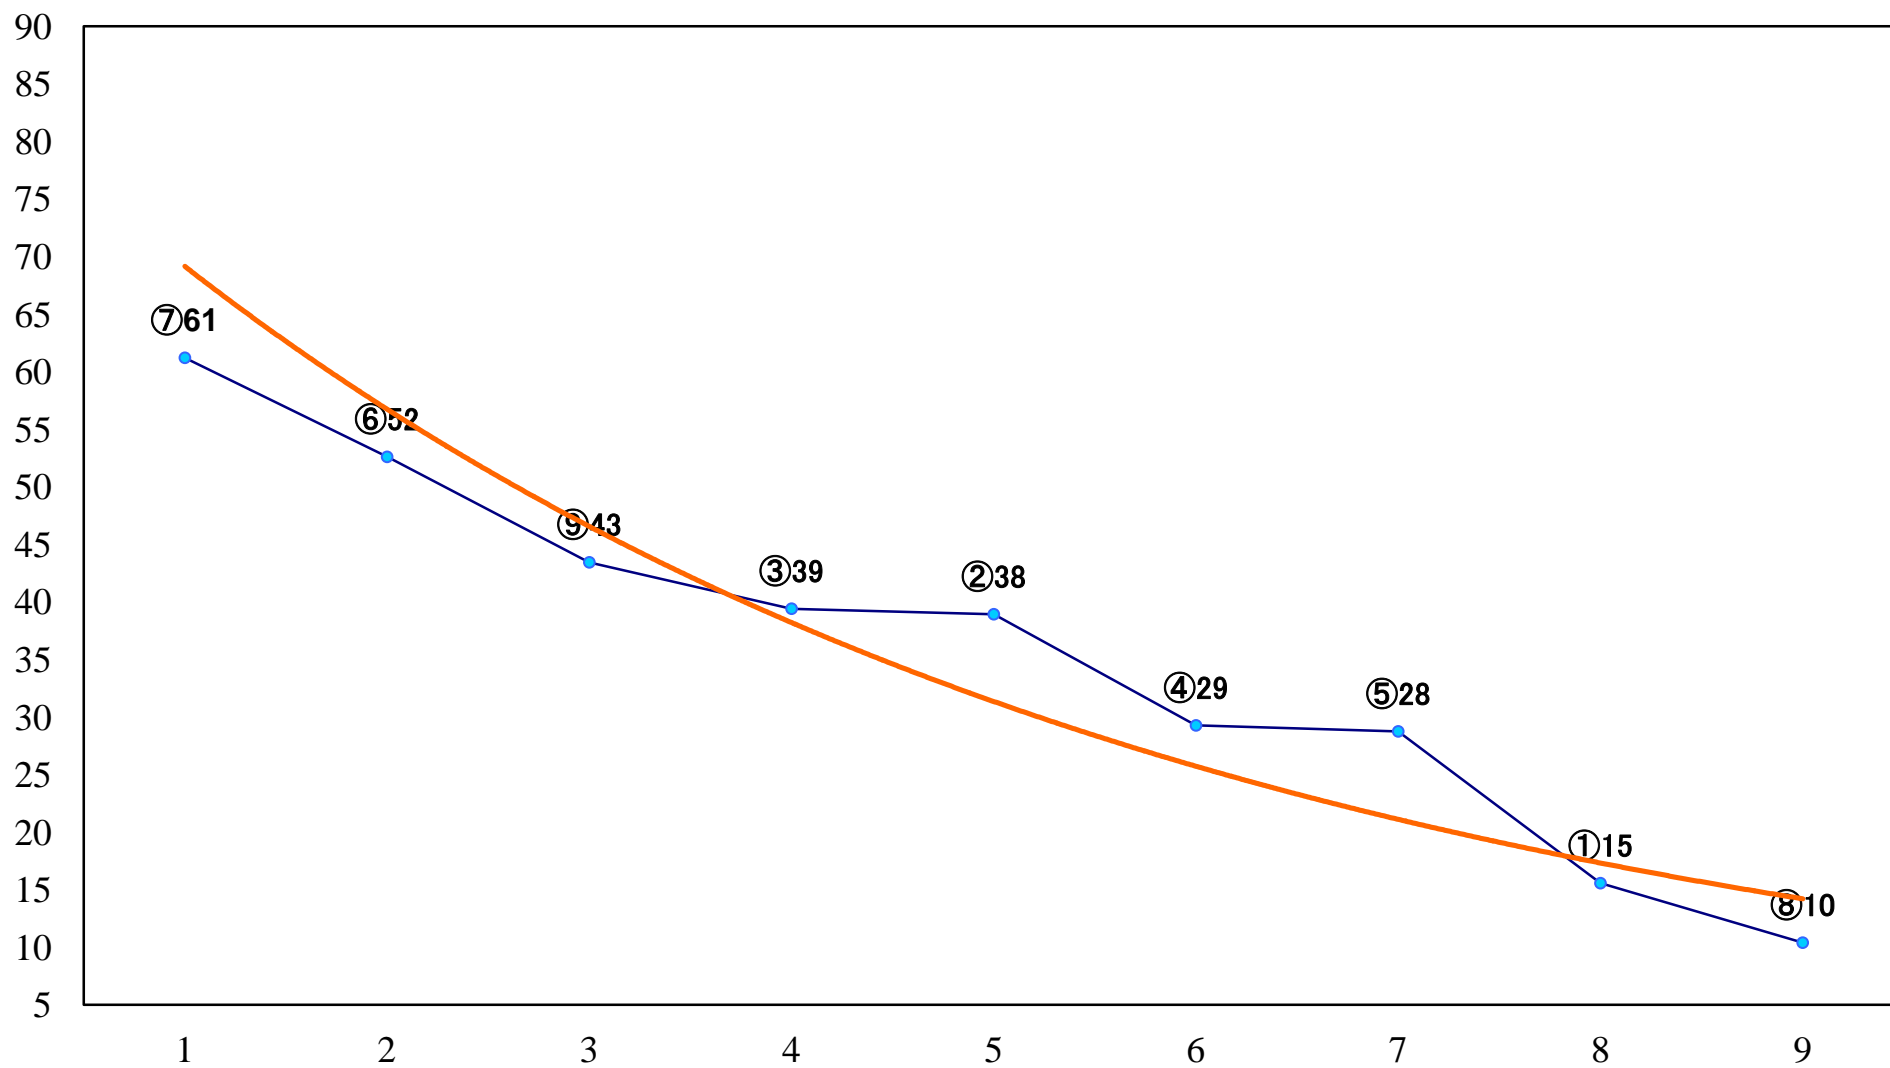

2023年06月22日(木) 船橋競馬 9R 18:50  
海風スプリント3歳選抜馬 左1200mm

2023年06月22日(木) 船橋競馬 10R 19:25  
船橋酒場青空10周年記念B3三 左1600mm

2023年06月22日(木) 船橋競馬 11R 20:05  
桑島孝春記念A2 左1600mm

2023年06月22日(木) 船橋競馬 12R 20:50  
ムーンストーン2200B2B3選抜馬 左2200mm