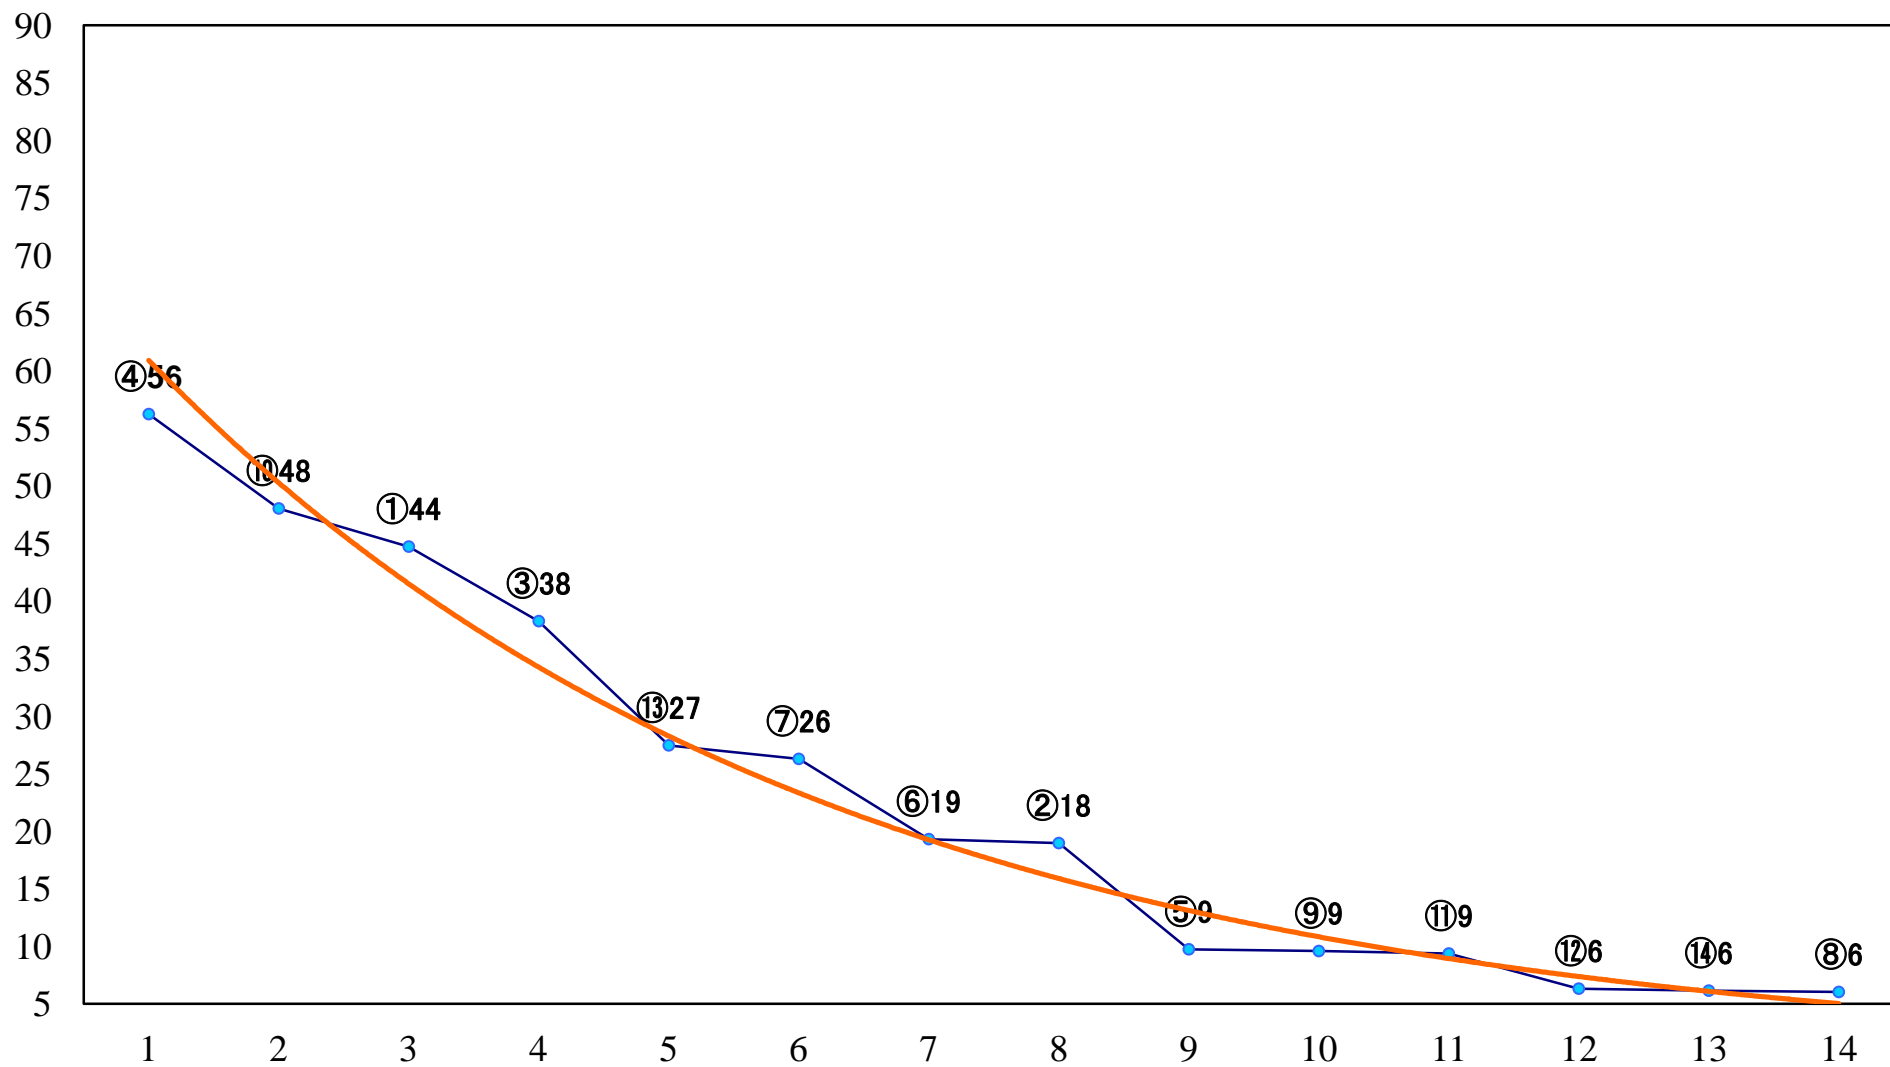

2023年06月22日(木) 船橋競馬 9R 18:50  
海風スプリント3歳選抜馬 左1200mm

2023年06月22日(木) 船橋競馬 10R 19:25  
船橋酒場青空10周年記念B3三 左1600mm

2023年06月22日(木) 船橋競馬 11R 20:05  
桑島孝春記念A2 左1600mm

2023年06月22日(木) 船橋競馬 12R 20:50  
ムーンストーン2200B2B3選抜馬 左2200mm