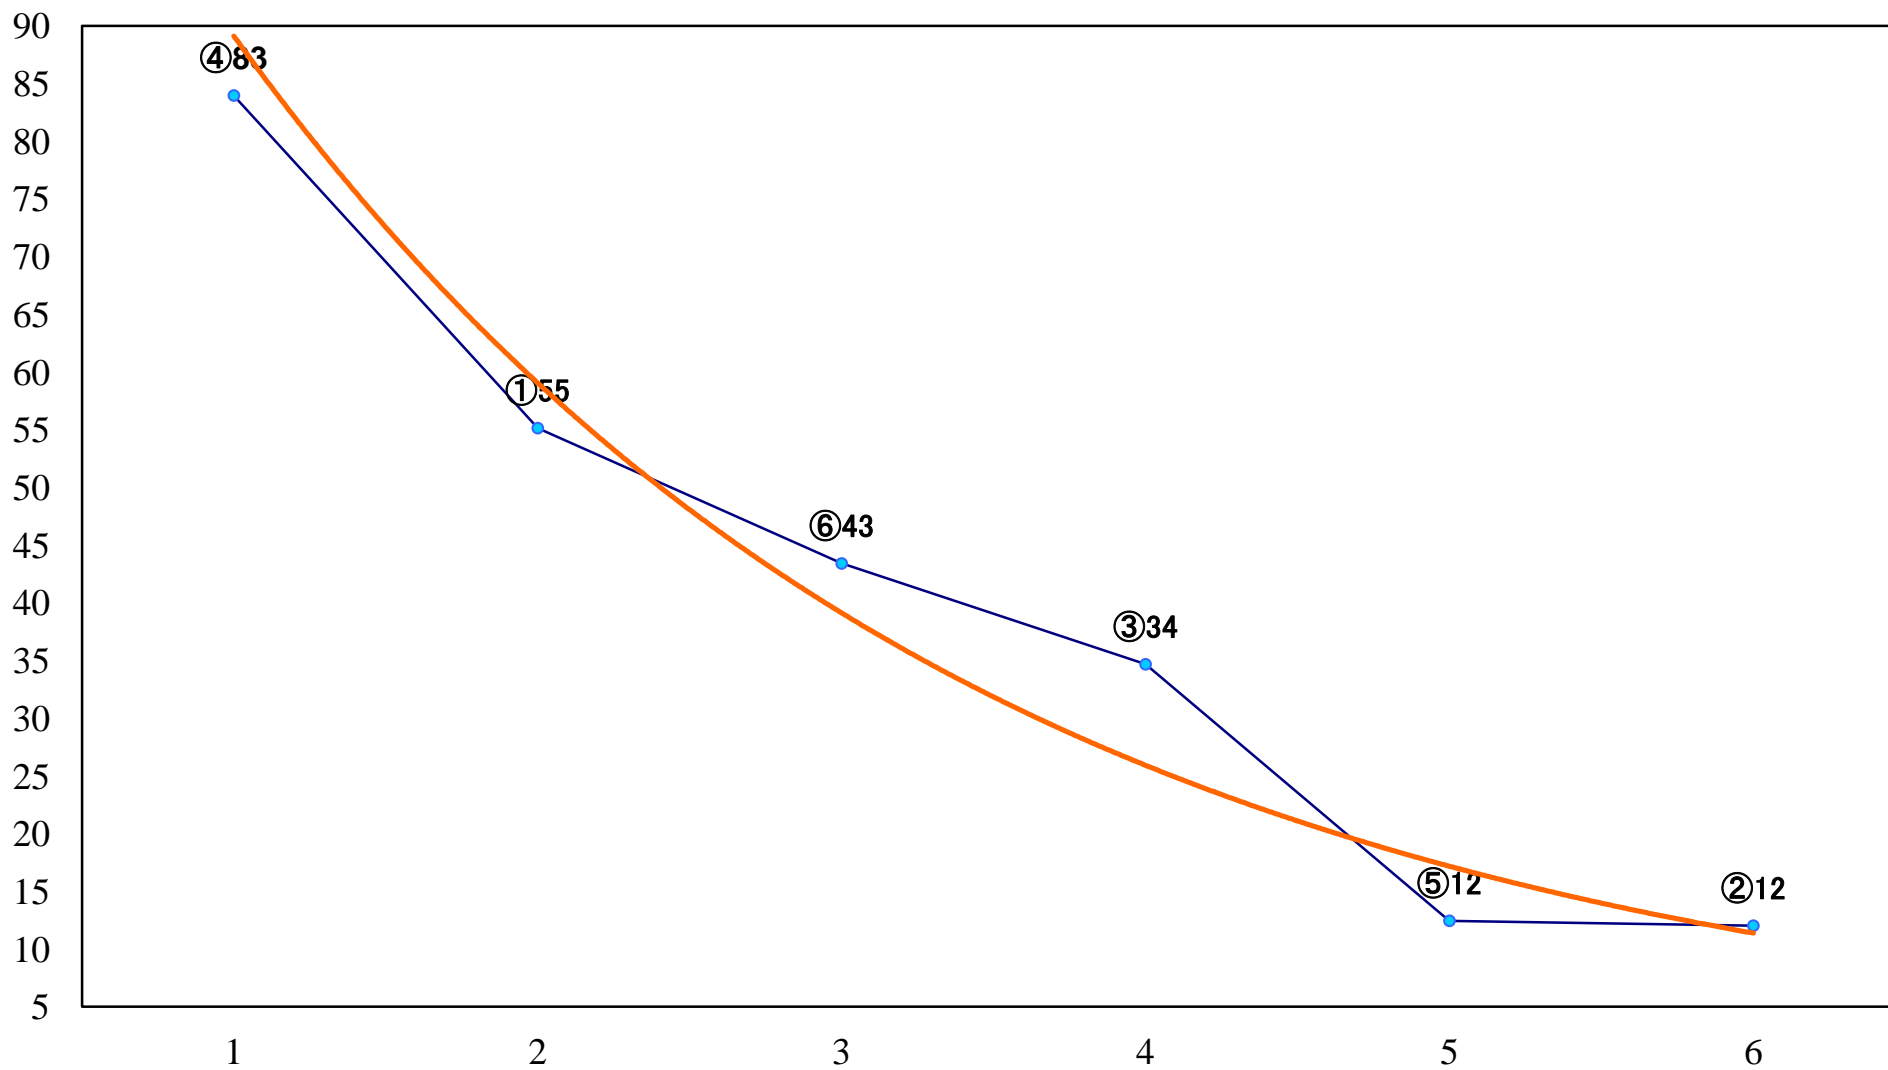

2023年06月22日(木) 船橋競馬 1R 14:30  
C2六七 左1200mm

2023年06月22日(木) 船橋競馬 2R 15:00  
ライラックデビュー2歳新馬ウ 左1000mm

2023年06月22日(木) 船橋競馬 3R 15:30  
ライラックデビュー2歳新馬イ 左1000mm

2023年06月22日(木) 船橋競馬 4R 16:05  
ライラックデビュー2歳新馬ア 左1500mm