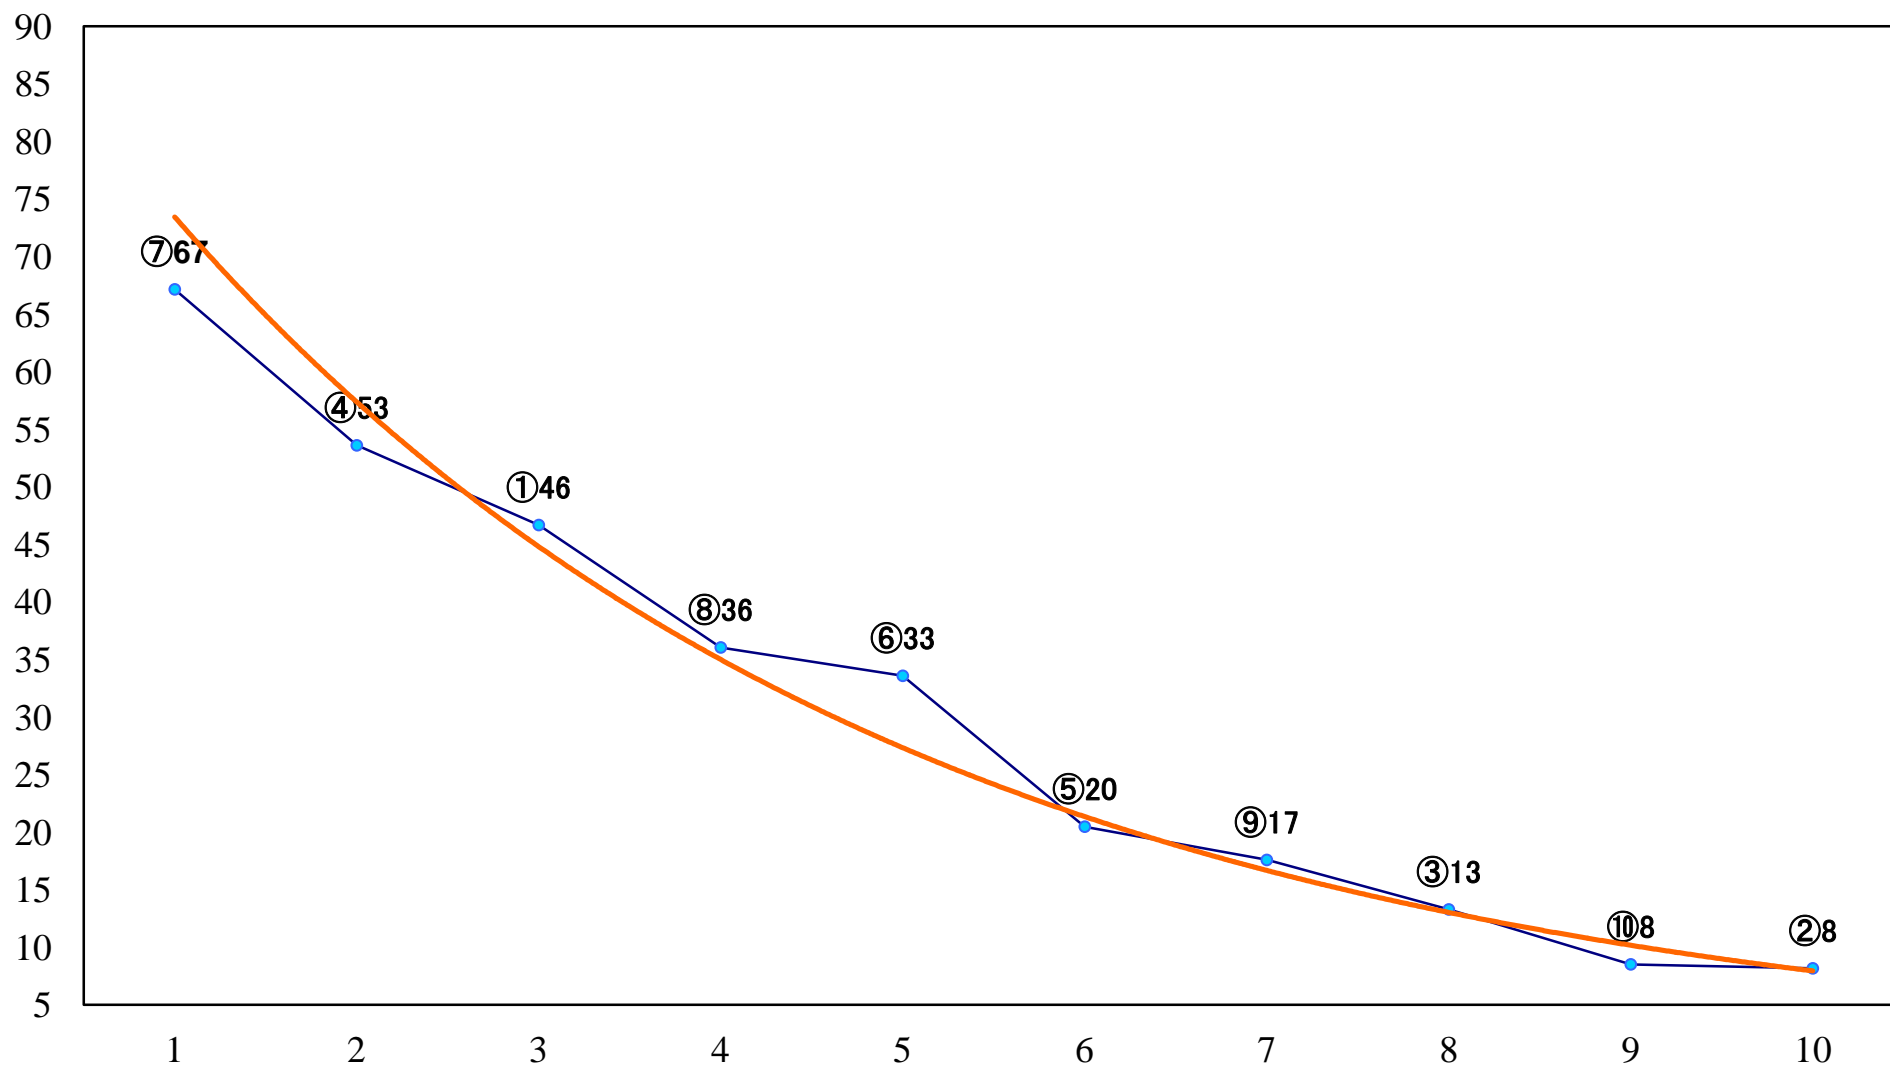

2023年06月22日(木) 船橋競馬 6R 17:05
かに座ダッシュC2C3選抜馬 左1000mm

2023年06月22日(木) 船橋競馬 5R 16:35
オアシスナガオ記念杯C2六 七 左1500mm