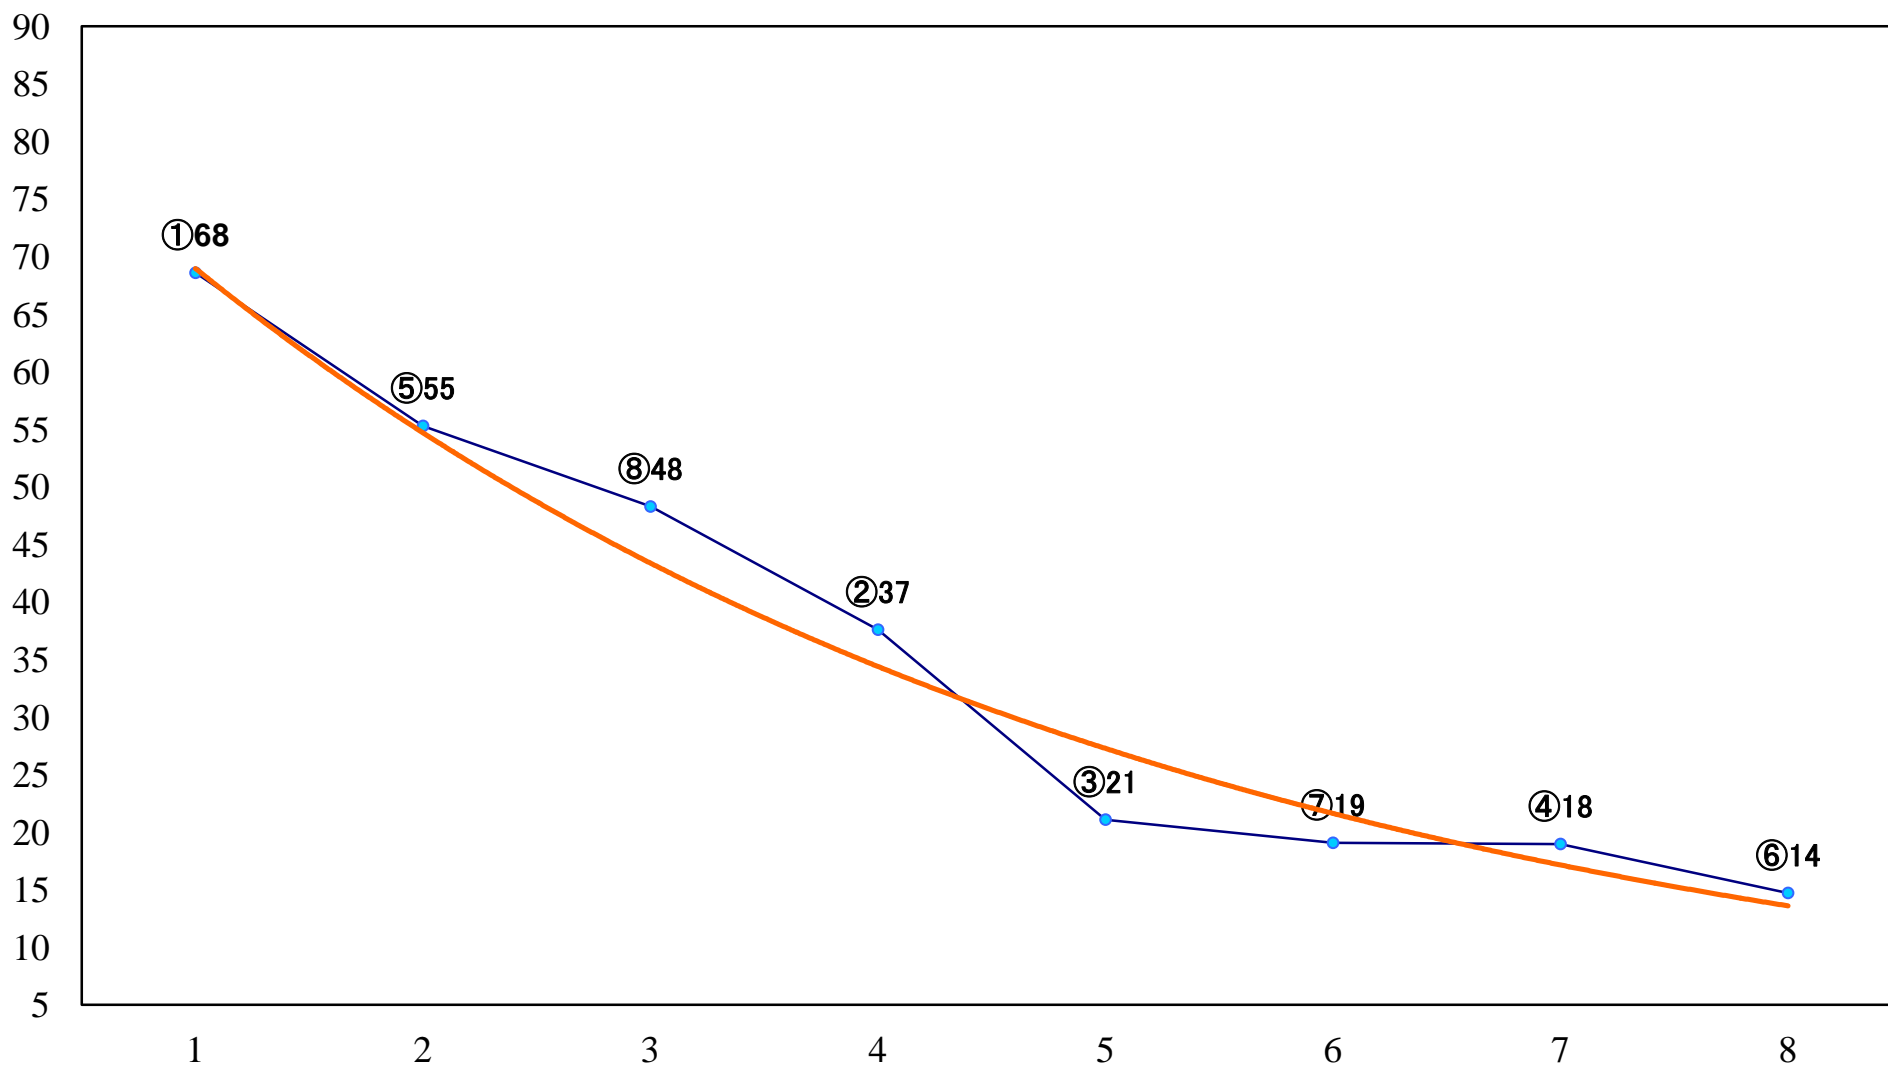

2023年06月22日(木) 船橋競馬 9R 18:50  
海風スプリント3歳選抜馬 左1200mm

2023年06月22日(木) 船橋競馬 10R 19:25  
船橋酒場青空10周年記念B3三 左1600mm

2023年06月22日(木) 船橋競馬 11R 20:05  
桑島孝春記念A2 左1600mm

2023年06月22日(木) 船橋競馬 12R 20:50  
ムーンストーン2200B2B3選抜馬 左2200mm