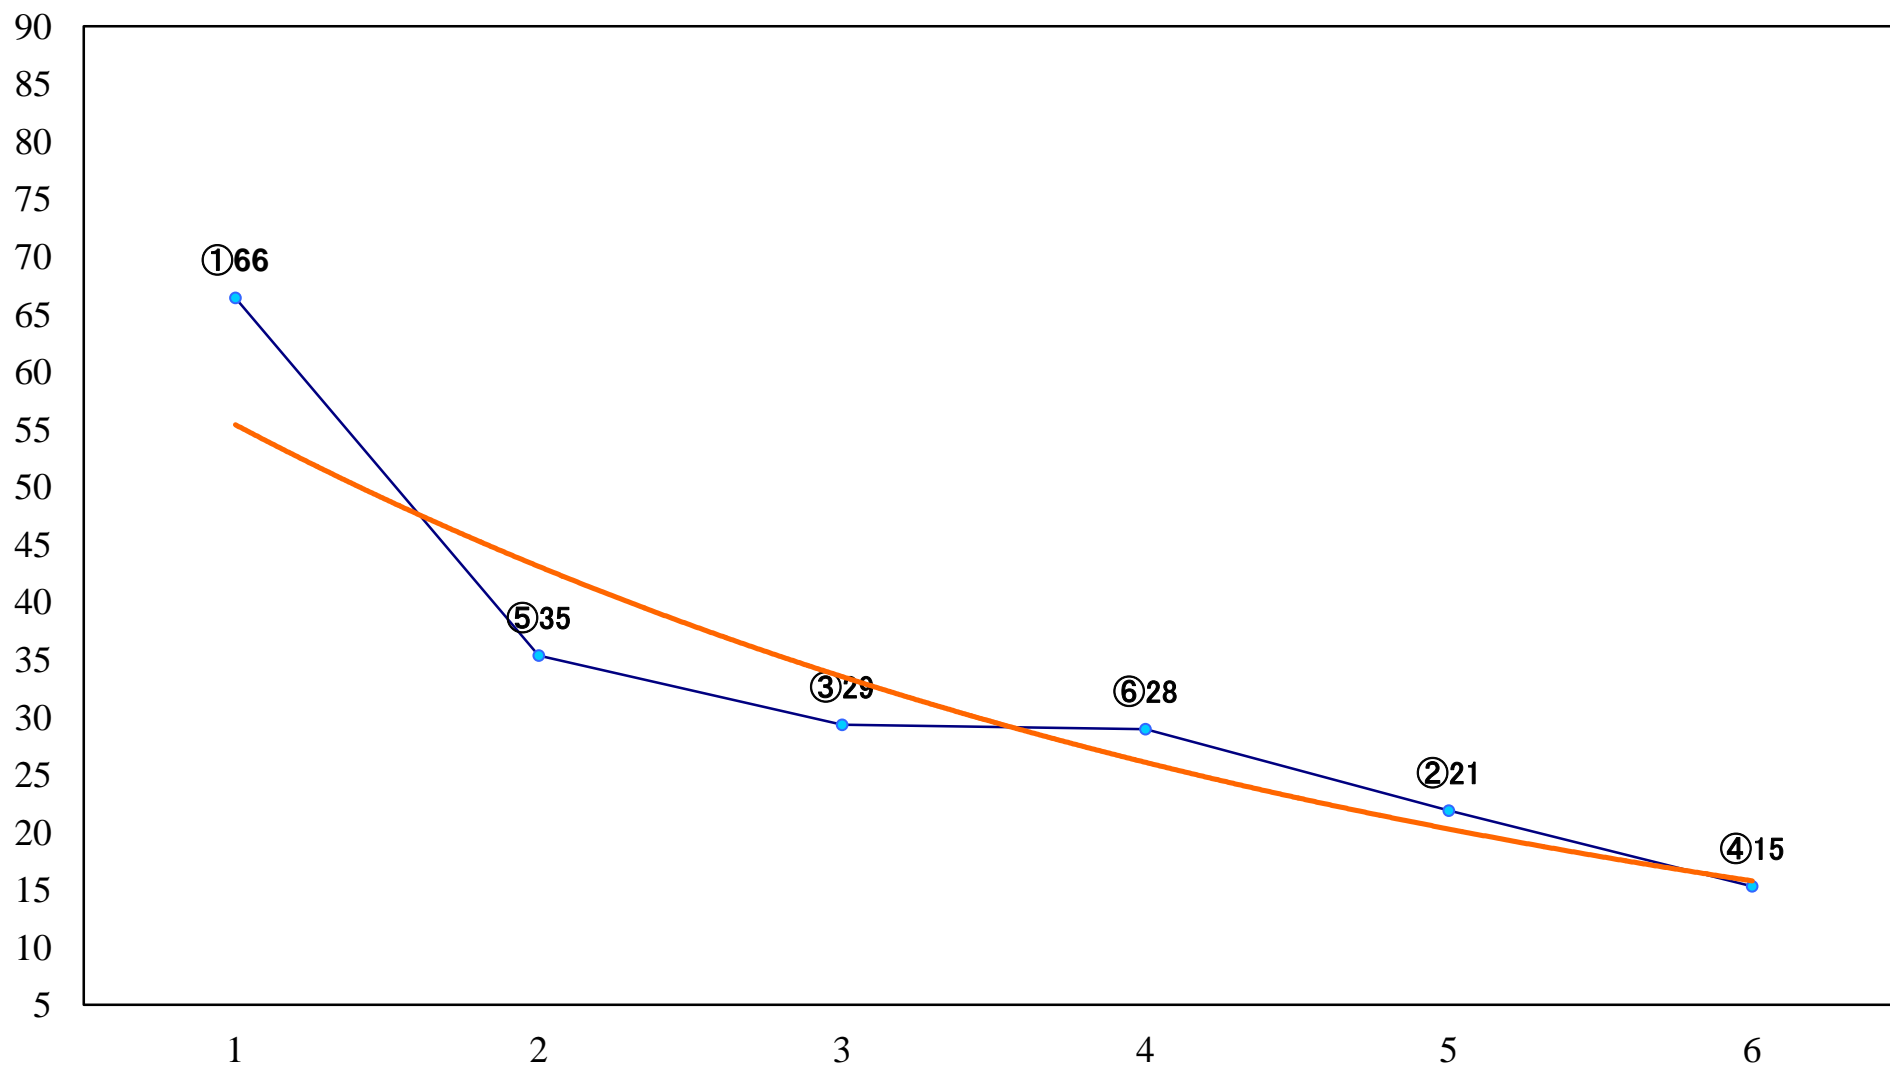

2023年06月22日(木) 船橋競馬 1R 14:30  
C2六七 左1200mm

2023年06月22日(木) 船橋競馬 2R 15:00  
ライラックデビュー2歳新馬ウ 左1000mm

2023年06月22日(木) 船橋競馬 3R 15:30  
ライラックデビュー2歳新馬イ 左1000mm

2023年06月22日(木) 船橋競馬 4R 16:05  
ライラックデビュー2歳新馬ア 左1500mm