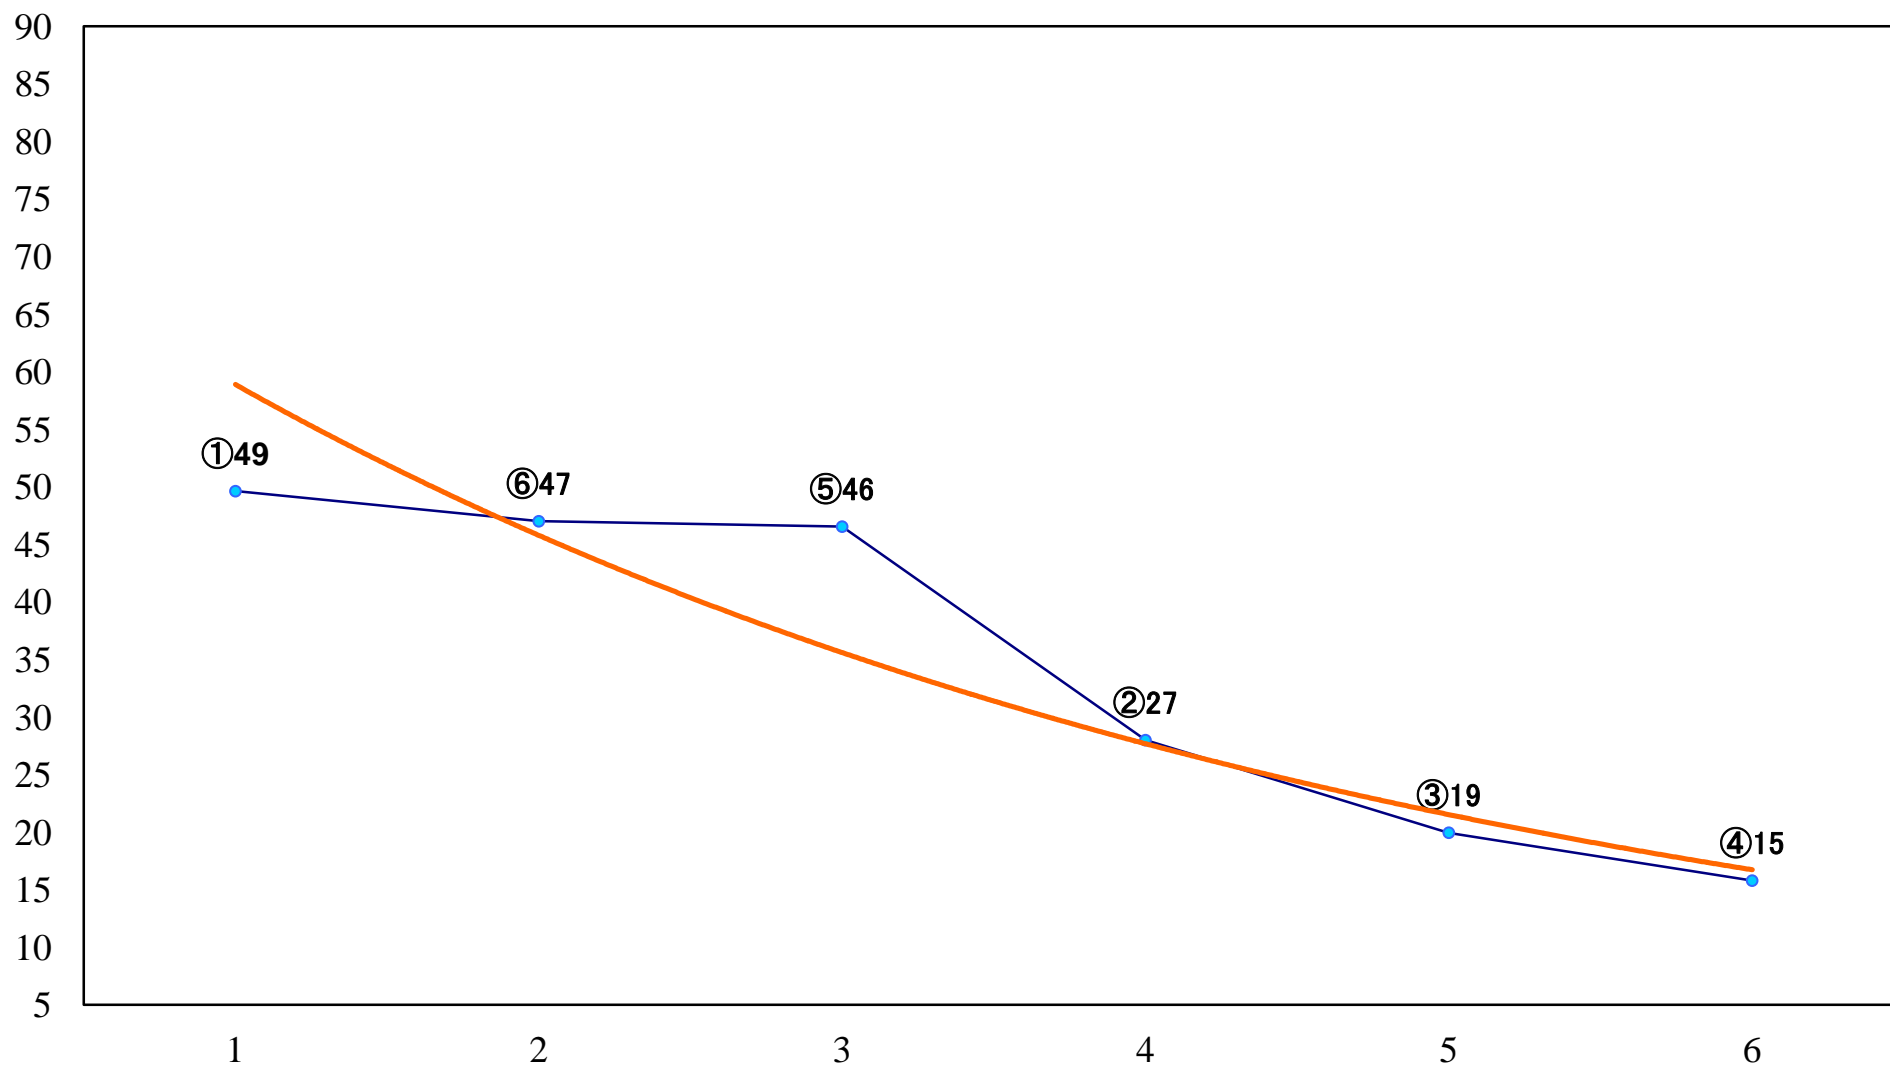

2023年06月22日(木) 船橋競馬 1R 14:30  
C2六七 左1200mm

2023年06月22日(木) 船橋競馬 2R 15:00  
ライラックデビュー2歳新馬ウ 左1000mm

2023年06月22日(木) 船橋競馬 3R 15:30  
ライラックデビュー2歳新馬イ 左1000mm

2023年06月22日(木) 船橋競馬 4R 16:05  
ライラックデビュー2歳新馬ア 左1500mm