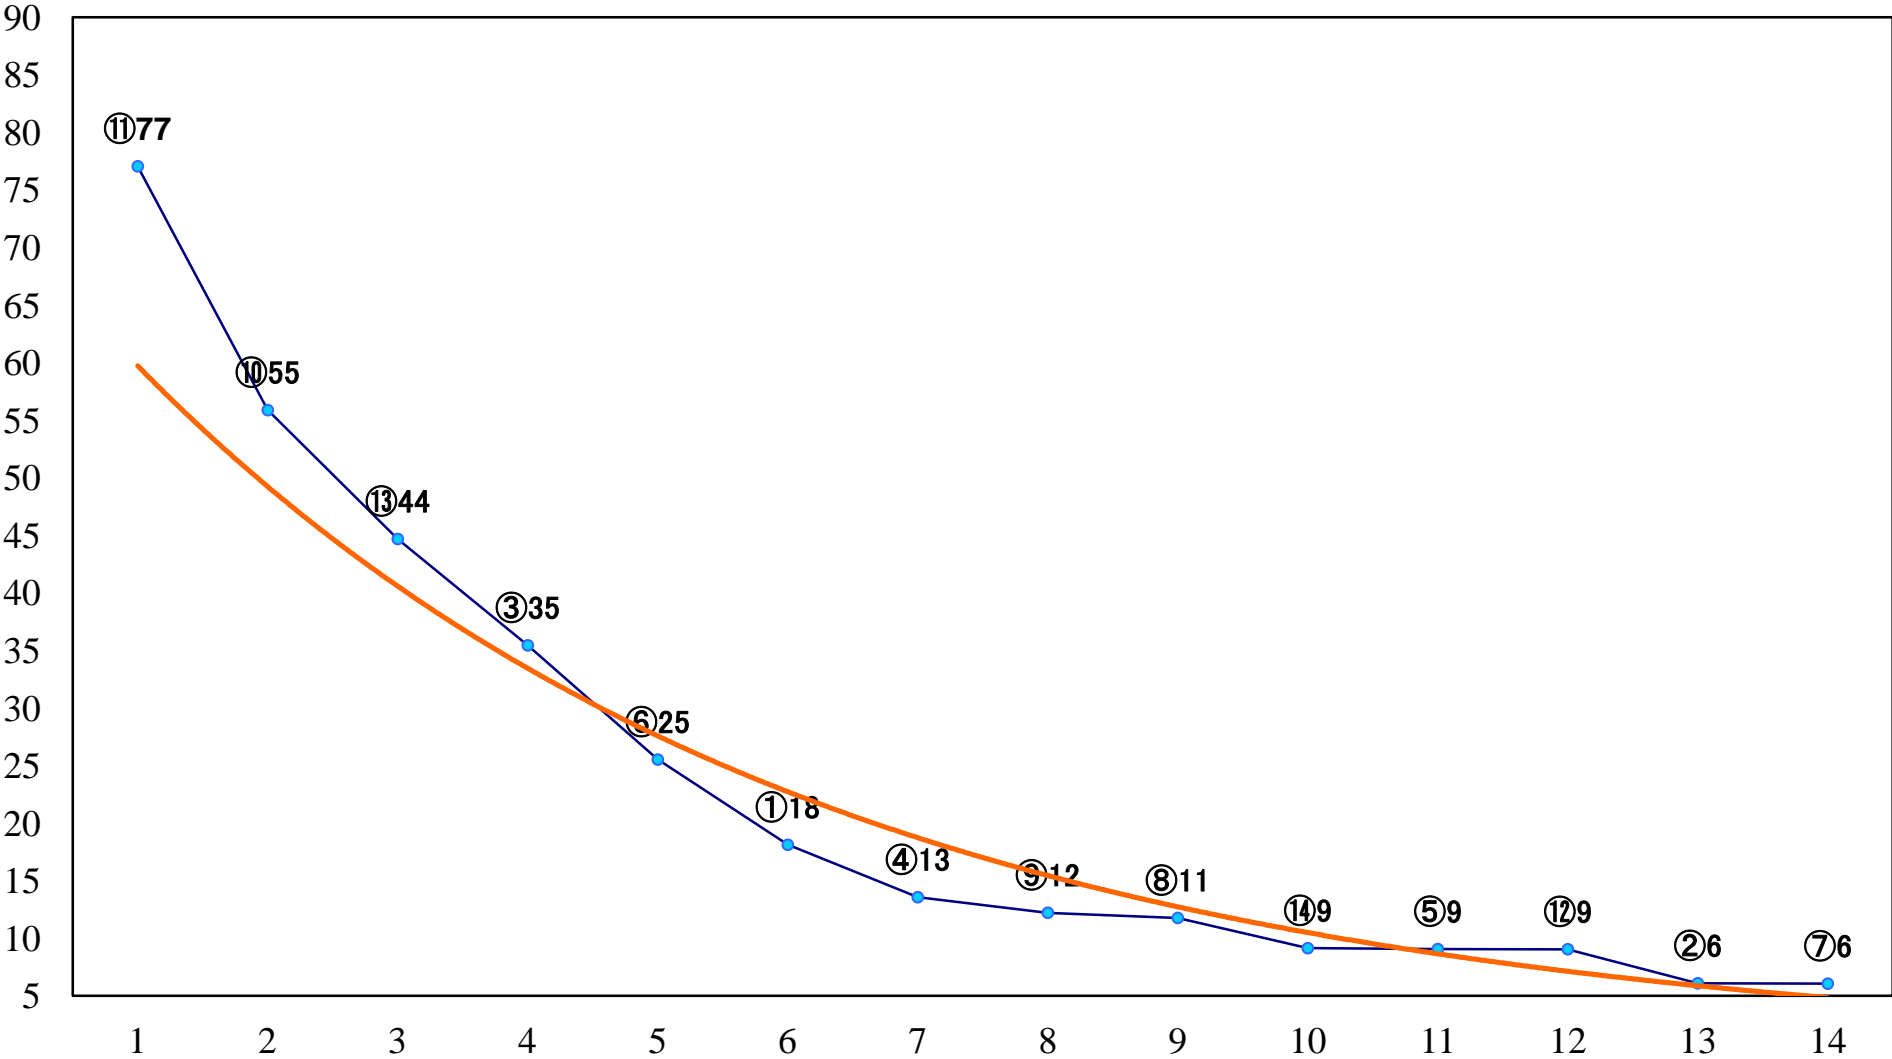

2023年06月22日(木) 船橋競馬 6R 17:05
かに座ダッシュC2C3選抜馬 左1000mm