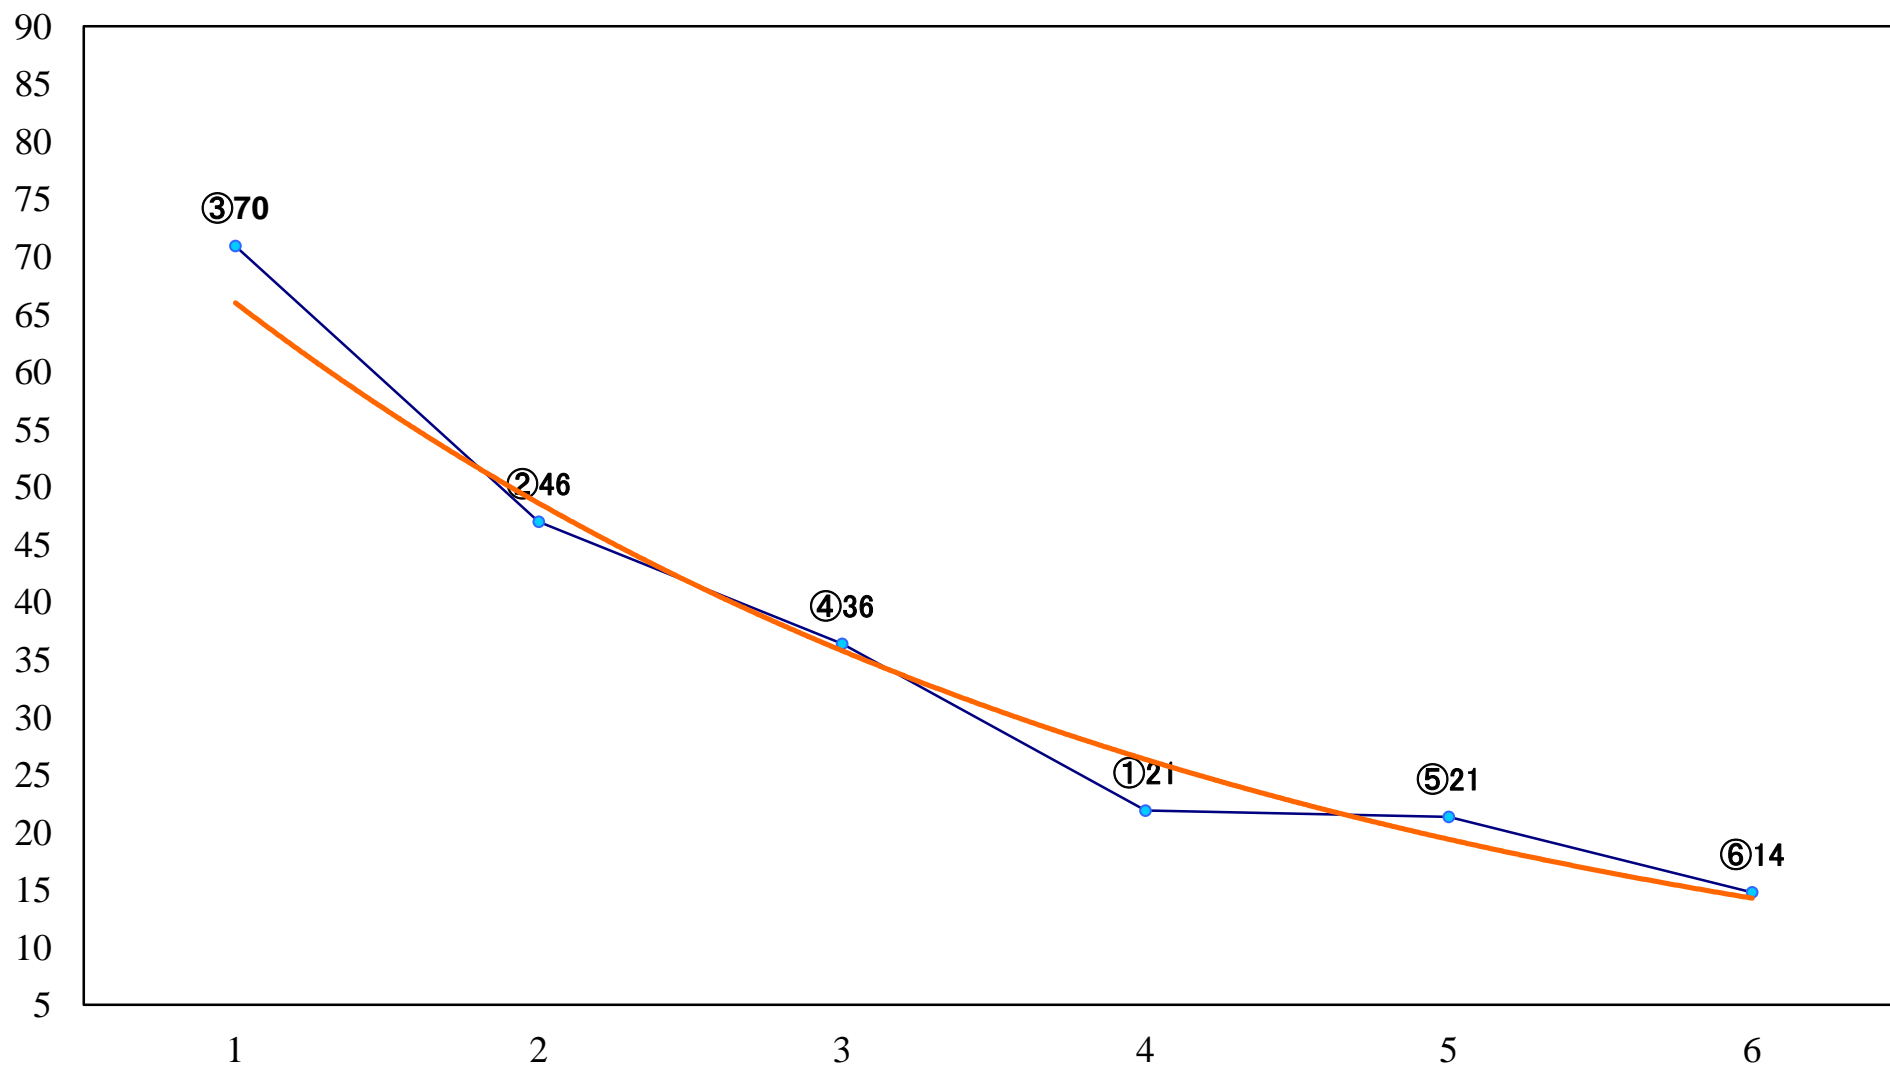

2023年06月22日(木) 船橋競馬 1R 14:30  
C2六七 左1200mm

2023年06月22日(木) 船橋競馬 2R 15:00  
ライラックデビュー2歳新馬ウ 左1000mm

2023年06月22日(木) 船橋競馬 3R 15:30  
ライラックデビュー2歳新馬イ 左1000mm

2023年06月22日(木) 船橋競馬 4R 16:05  
ライラックデビュー2歳新馬ア 左1500mm