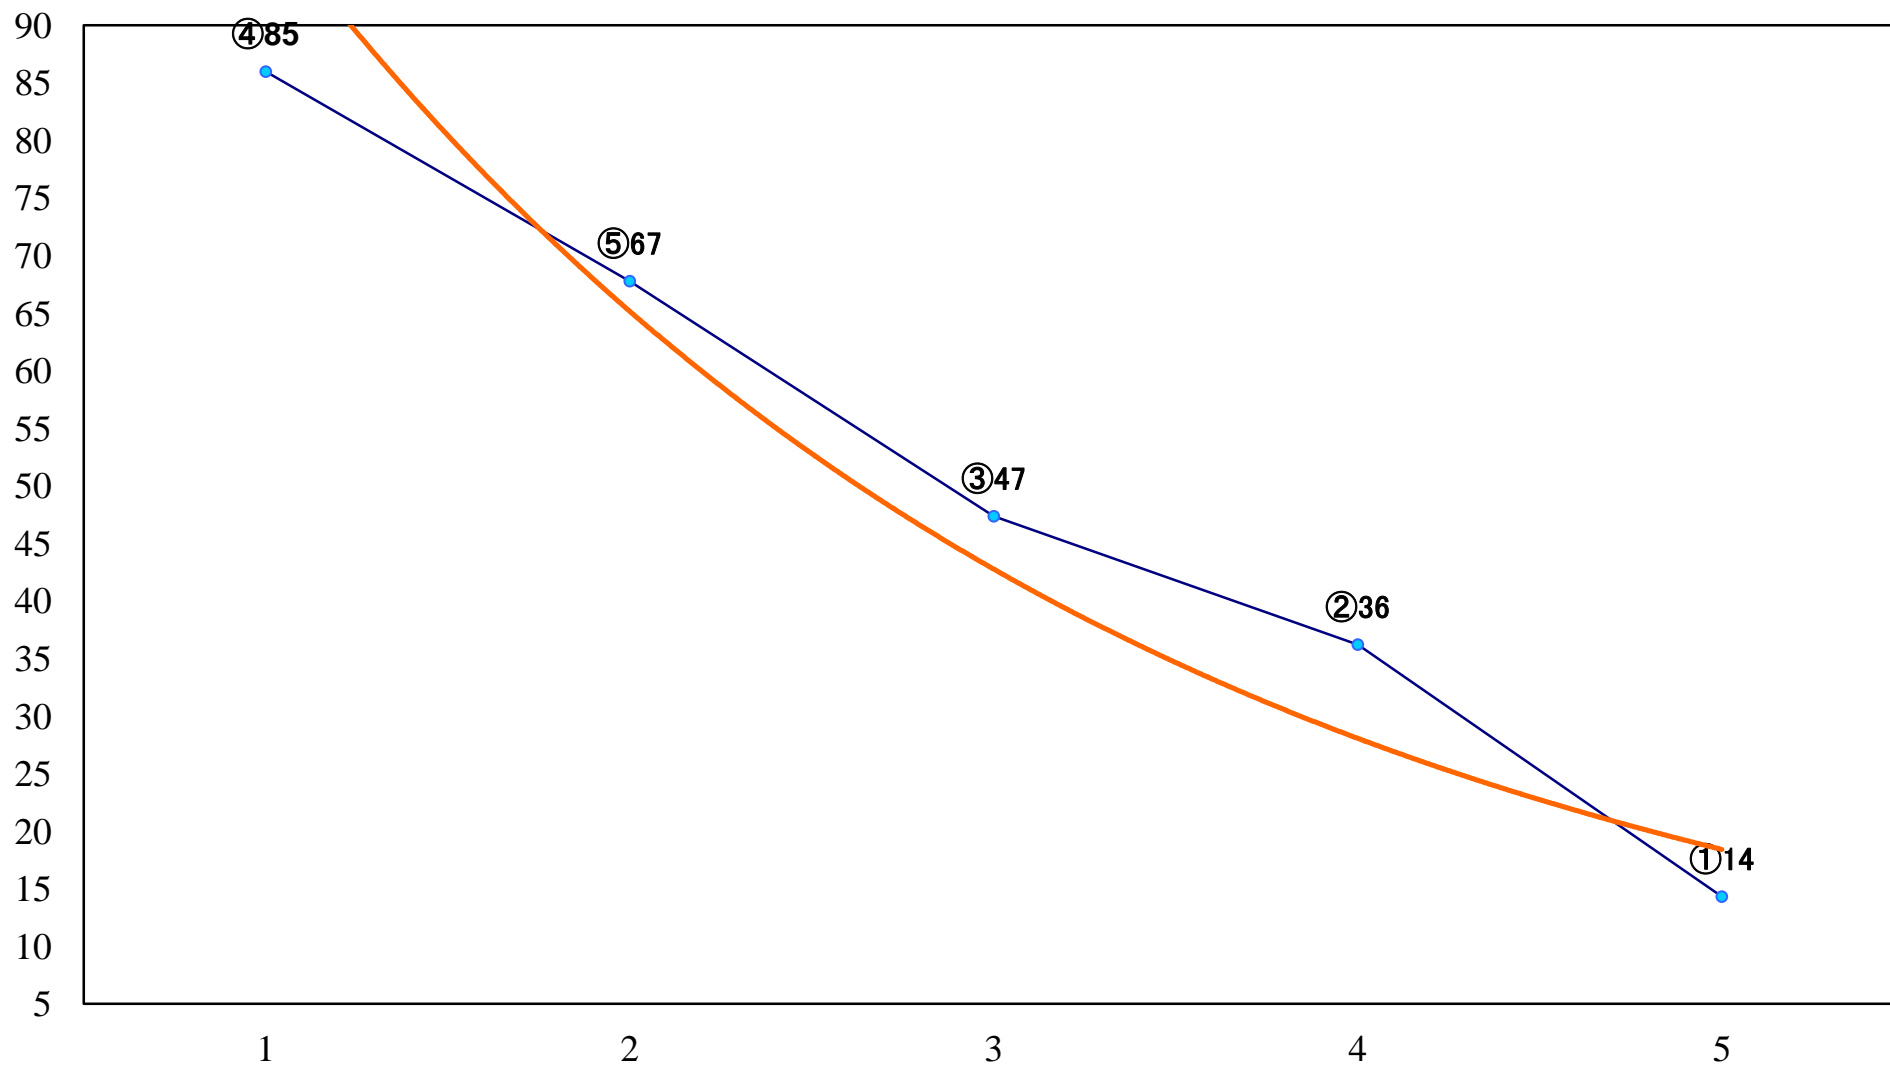

2023年06月22日(木) 船橋競馬 7R 17:40
水無月特別B2二B3一 左1600mm