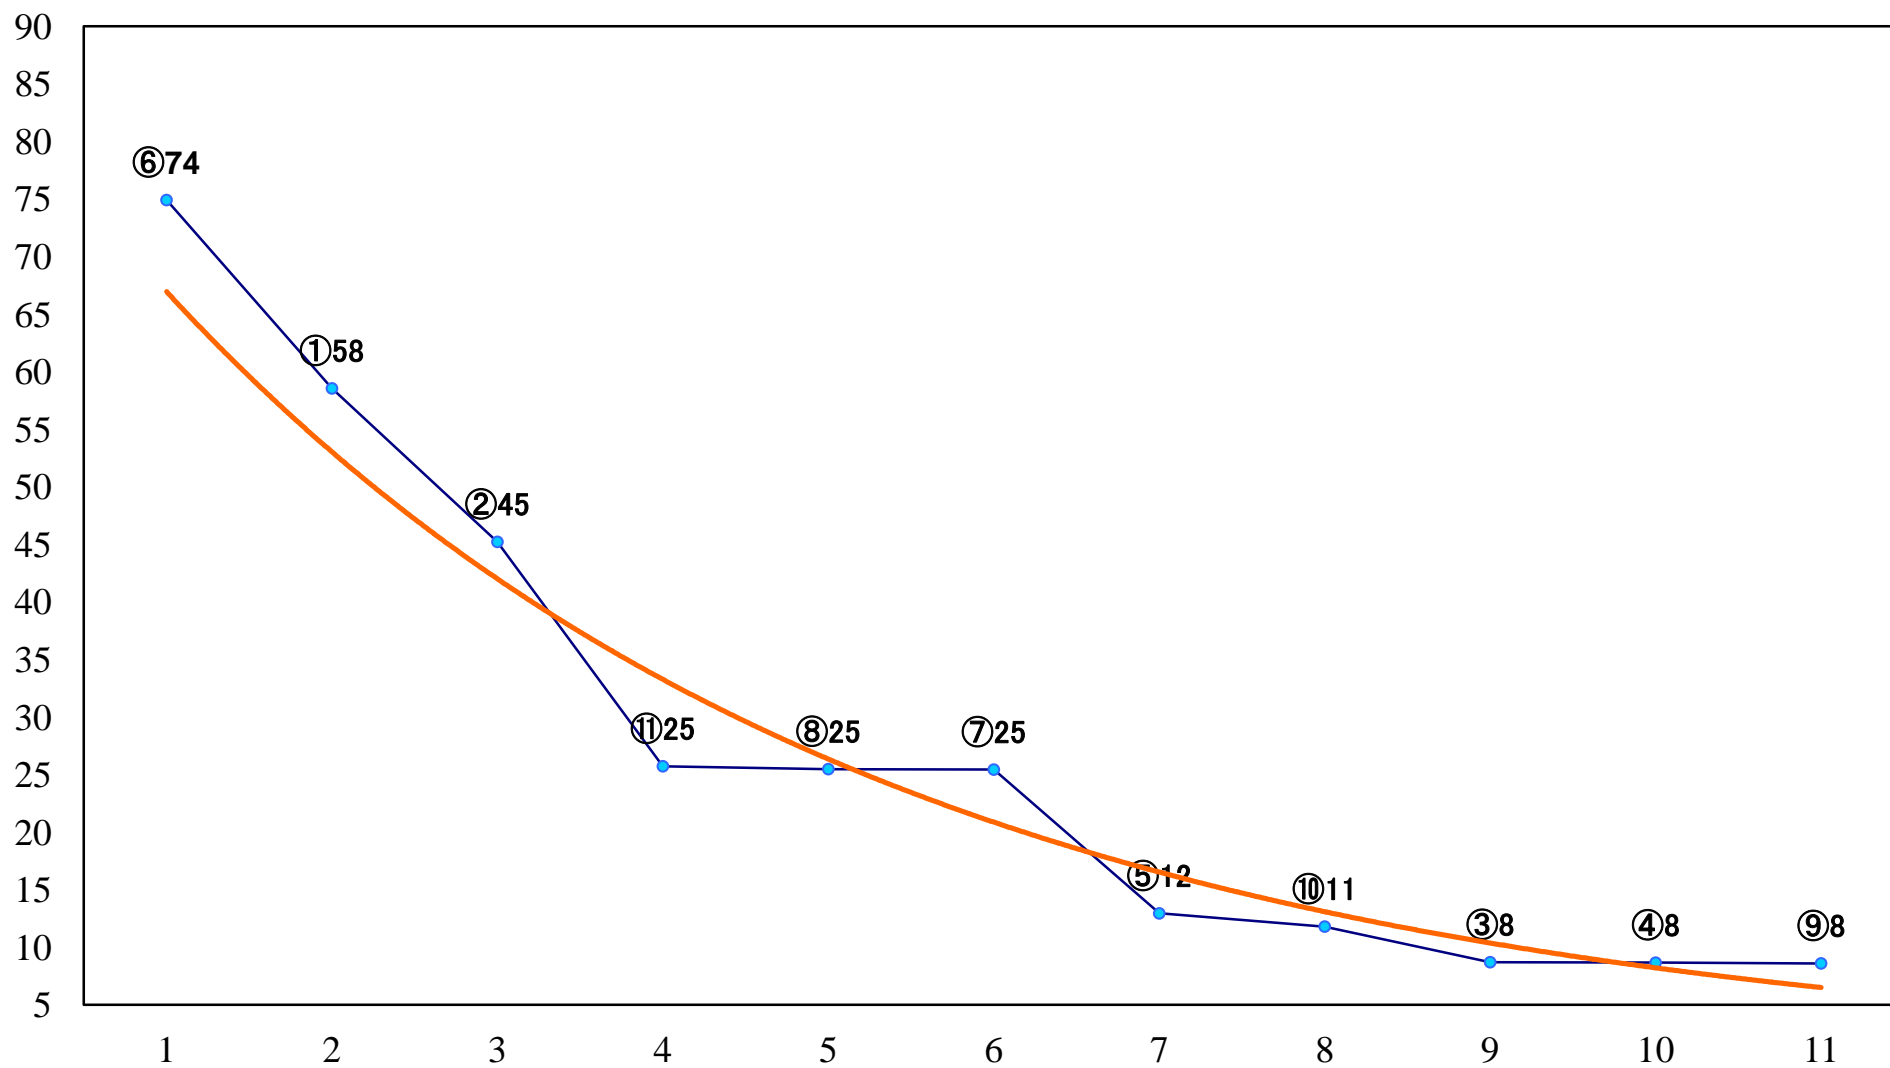

2023年06月22日(木) 船橋競馬 9R 18:50  
海風スプリント3歳選抜馬 左1200mm

2023年06月22日(木) 船橋競馬 10R 19:25  
船橋酒場青空10周年記念B3三 左1600mm

2023年06月22日(木) 船橋競馬 11R 20:05  
桑島孝春記念A2 左1600mm

2023年06月22日(木) 船橋競馬 12R 20:50  
ムーンストーン2200B2B3選抜馬 左2200mm