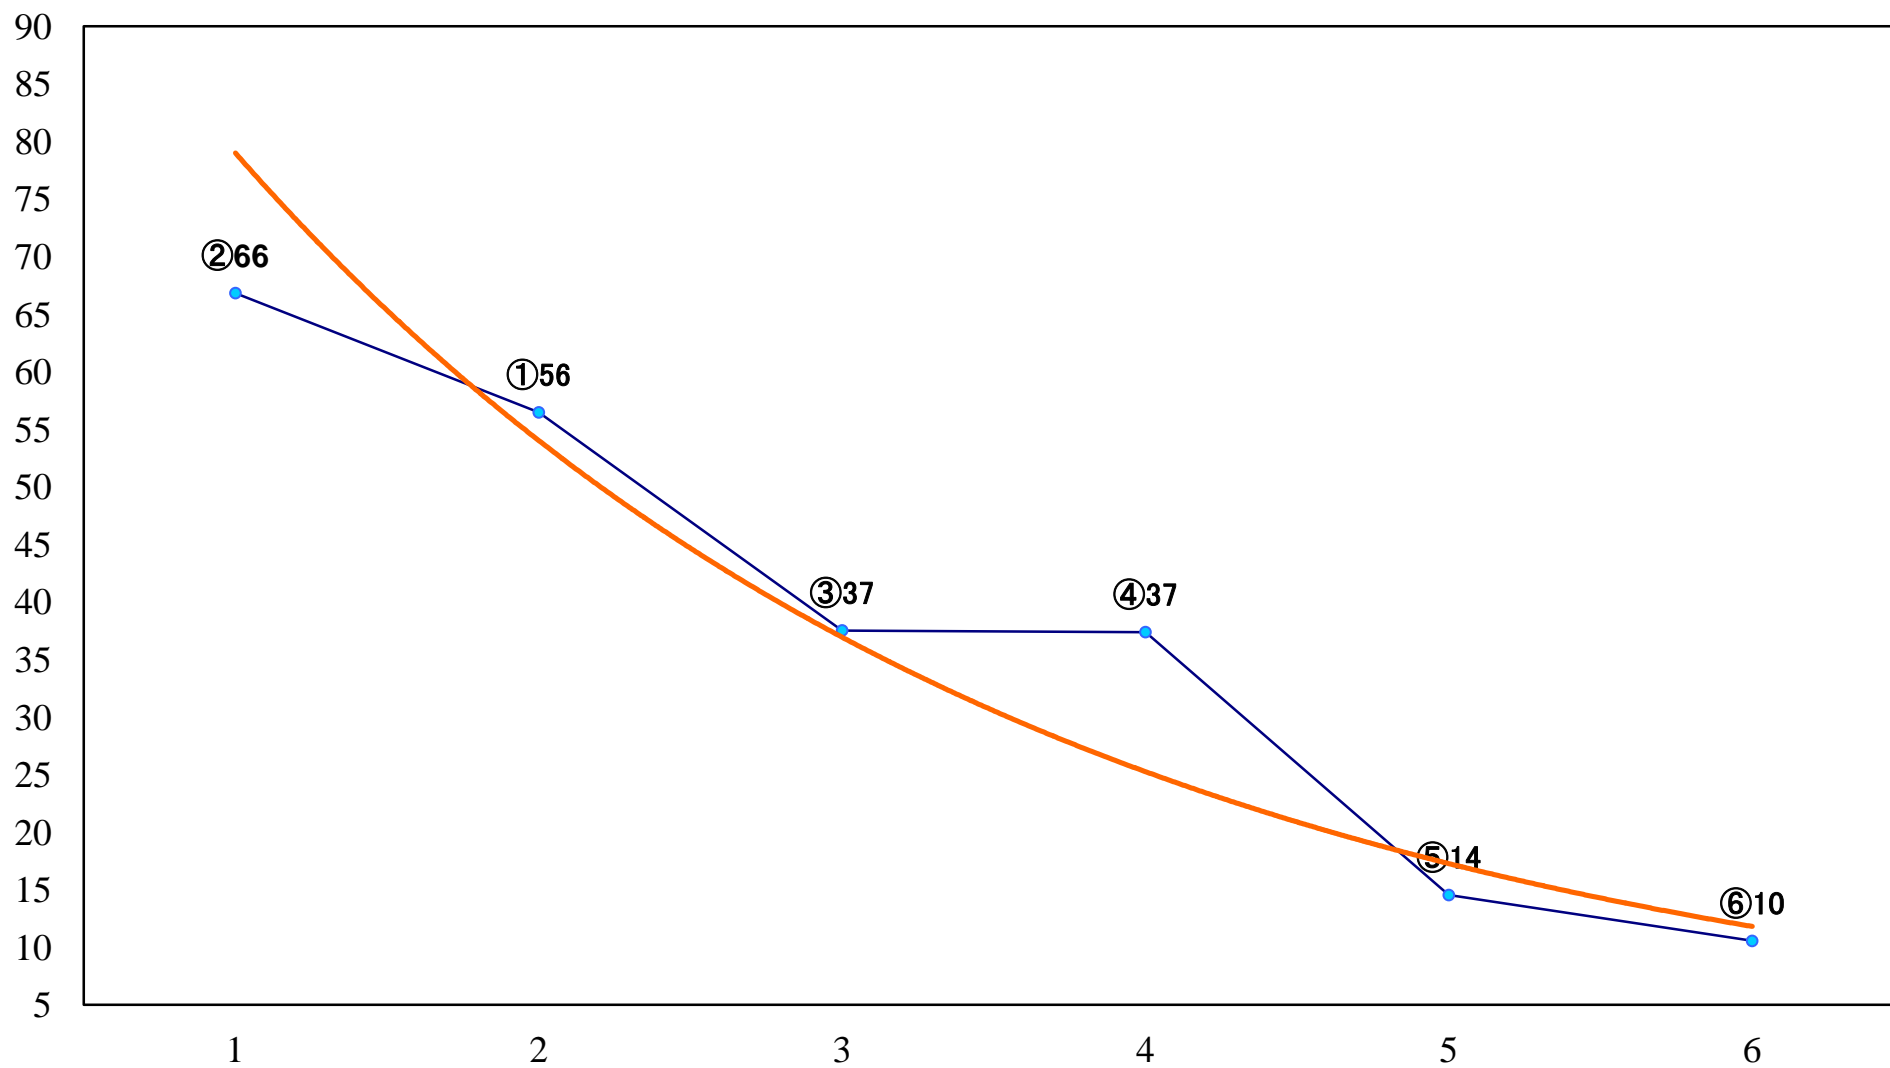

2023年06月23日(金) 船橋競馬 1R 14:40  
紅花特別2歳一 左1200mm

2023年06月23日(金) 船橋競馬 2R 15:10  
ライラックデビュー2歳新馬カ 左1000mm

2023年06月23日(金) 船橋競馬 3R 15:40  
ライラックデビュー2歳新馬オ 左1000mm

2023年06月23日(金) 船橋競馬 4R 16:15  
ライラックデビュー2歳新馬エ 左1500mm