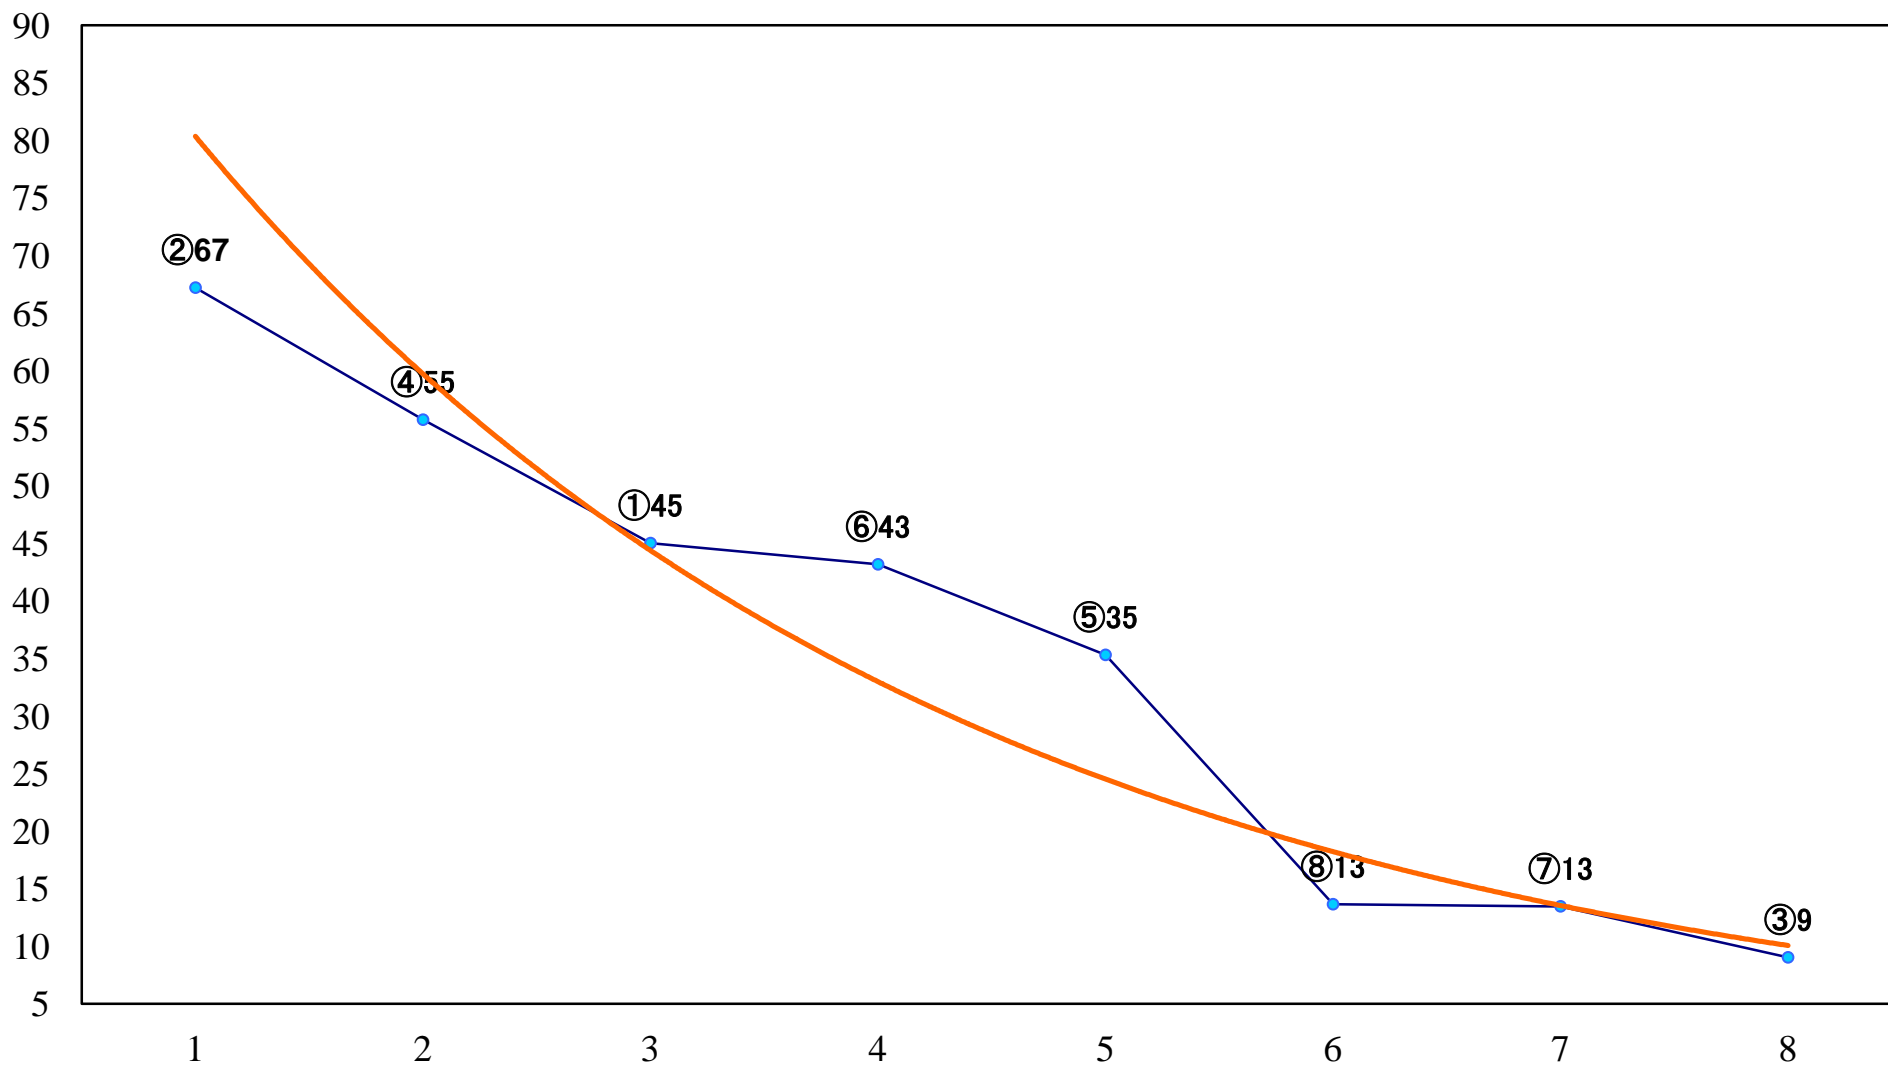

2023年06月23日(金) 船橋競馬 5R 16:45
馬い！熊本菊池ニンニク発売記念C2八 九 左1200mm