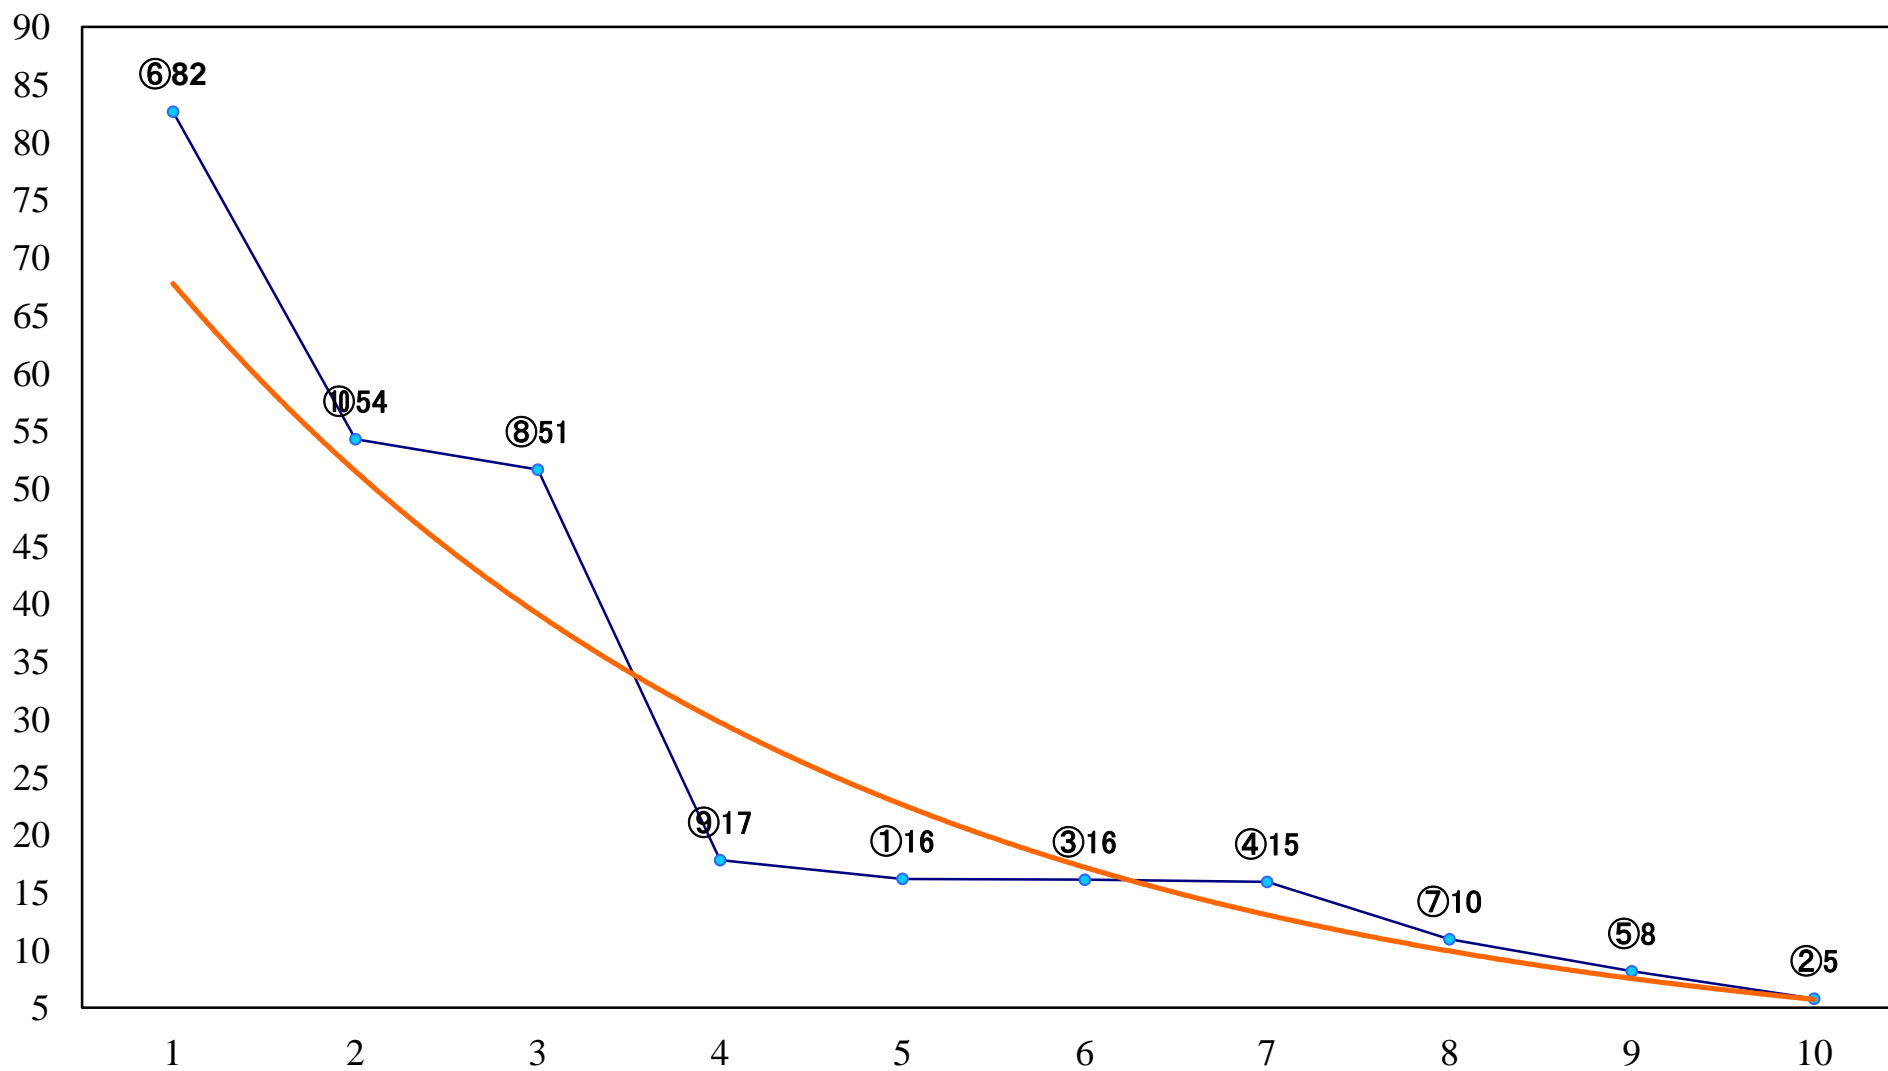

2023年06月23日(金) 船橋競馬 1R 14:40  
紅花特別2歳一 左1200mm

2023年06月23日(金) 船橋競馬 2R 15:10  
ライラックデビュー2歳新馬カ 左1000mm

2023年06月23日(金) 船橋競馬 3R 15:40  
ライラックデビュー2歳新馬オ 左1000mm

2023年06月23日(金) 船橋競馬 4R 16:15  
ライラックデビュー2歳新馬エ 左1500mm