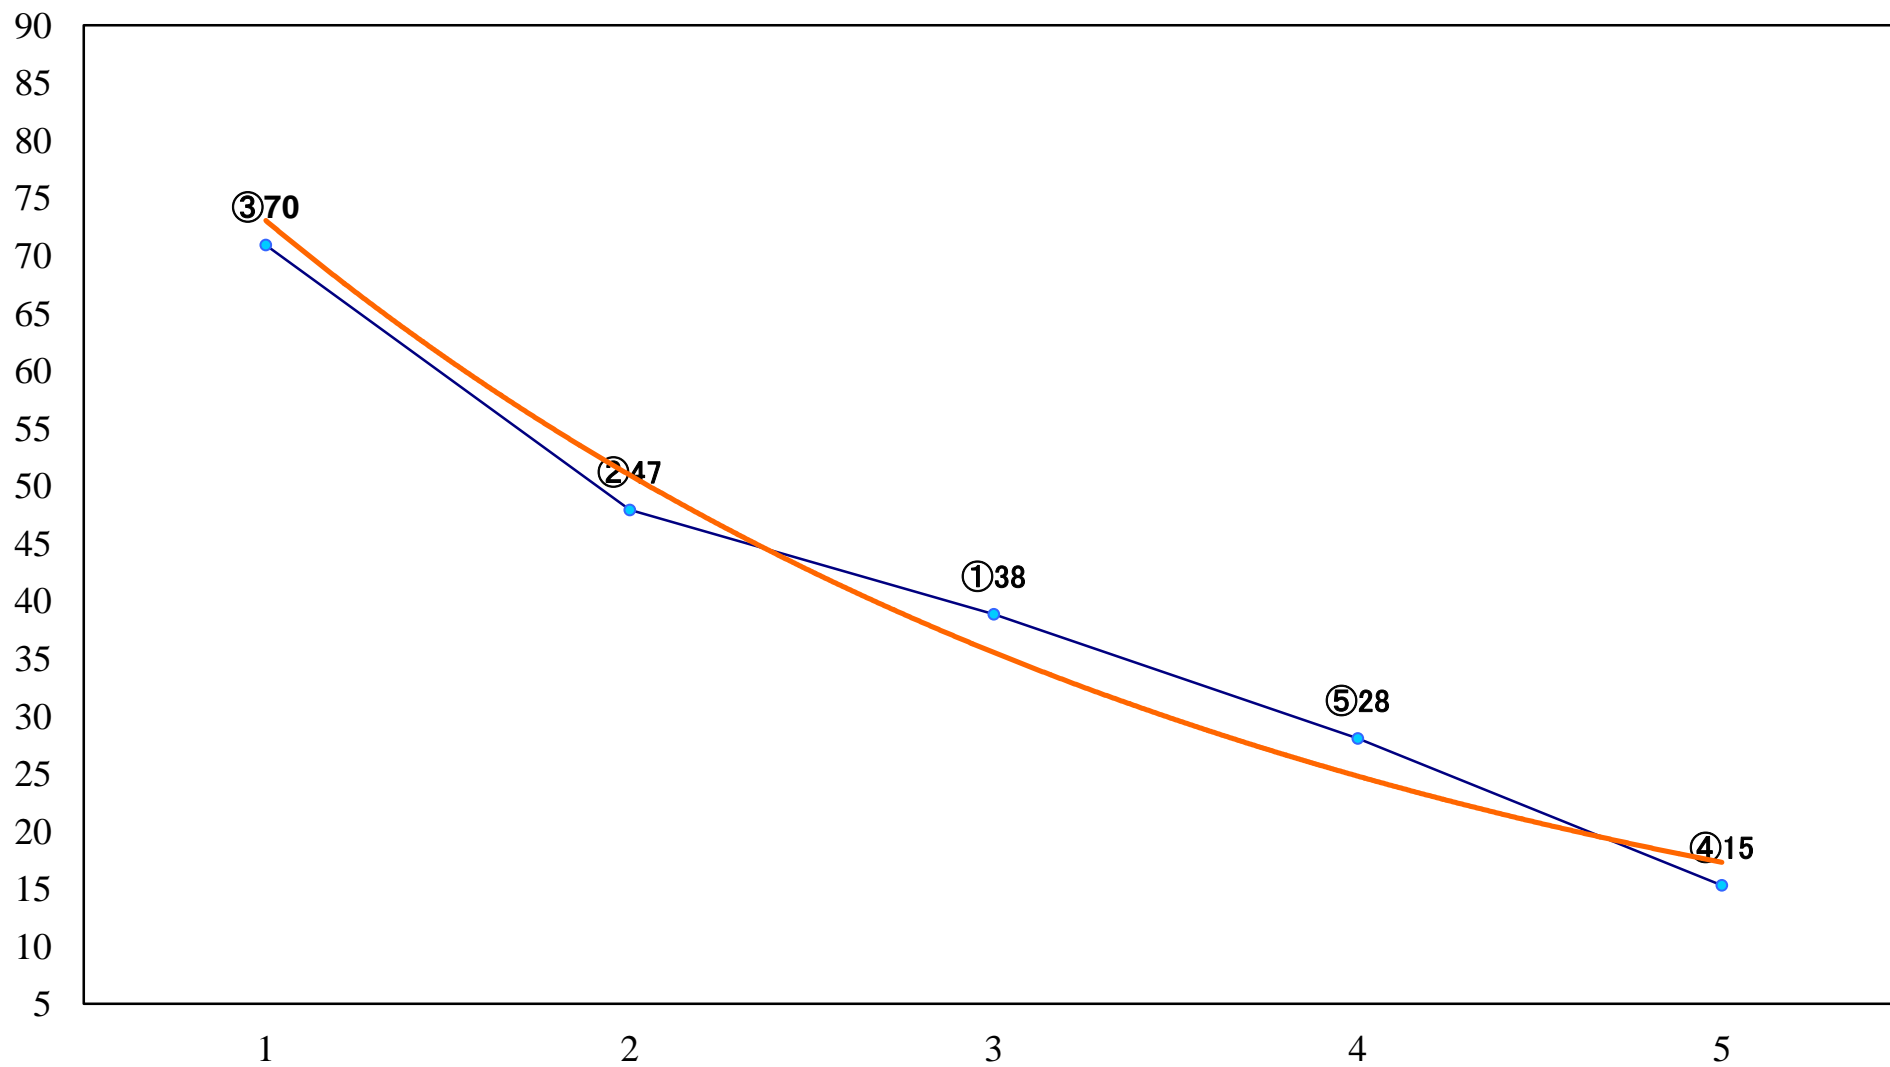

2023年06月23日(金) 船橋競馬 1R 14:40  
紅花特別2歳一 左1200mm

2023年06月23日(金) 船橋競馬 2R 15:10  
ライラックデビュー2歳新馬カ 左1000mm

2023年06月23日(金) 船橋競馬 3R 15:40  
ライラックデビュー2歳新馬オ 左1000mm

2023年06月23日(金) 船橋競馬 4R 16:15  
ライラックデビュー2歳新馬エ 左1500mm