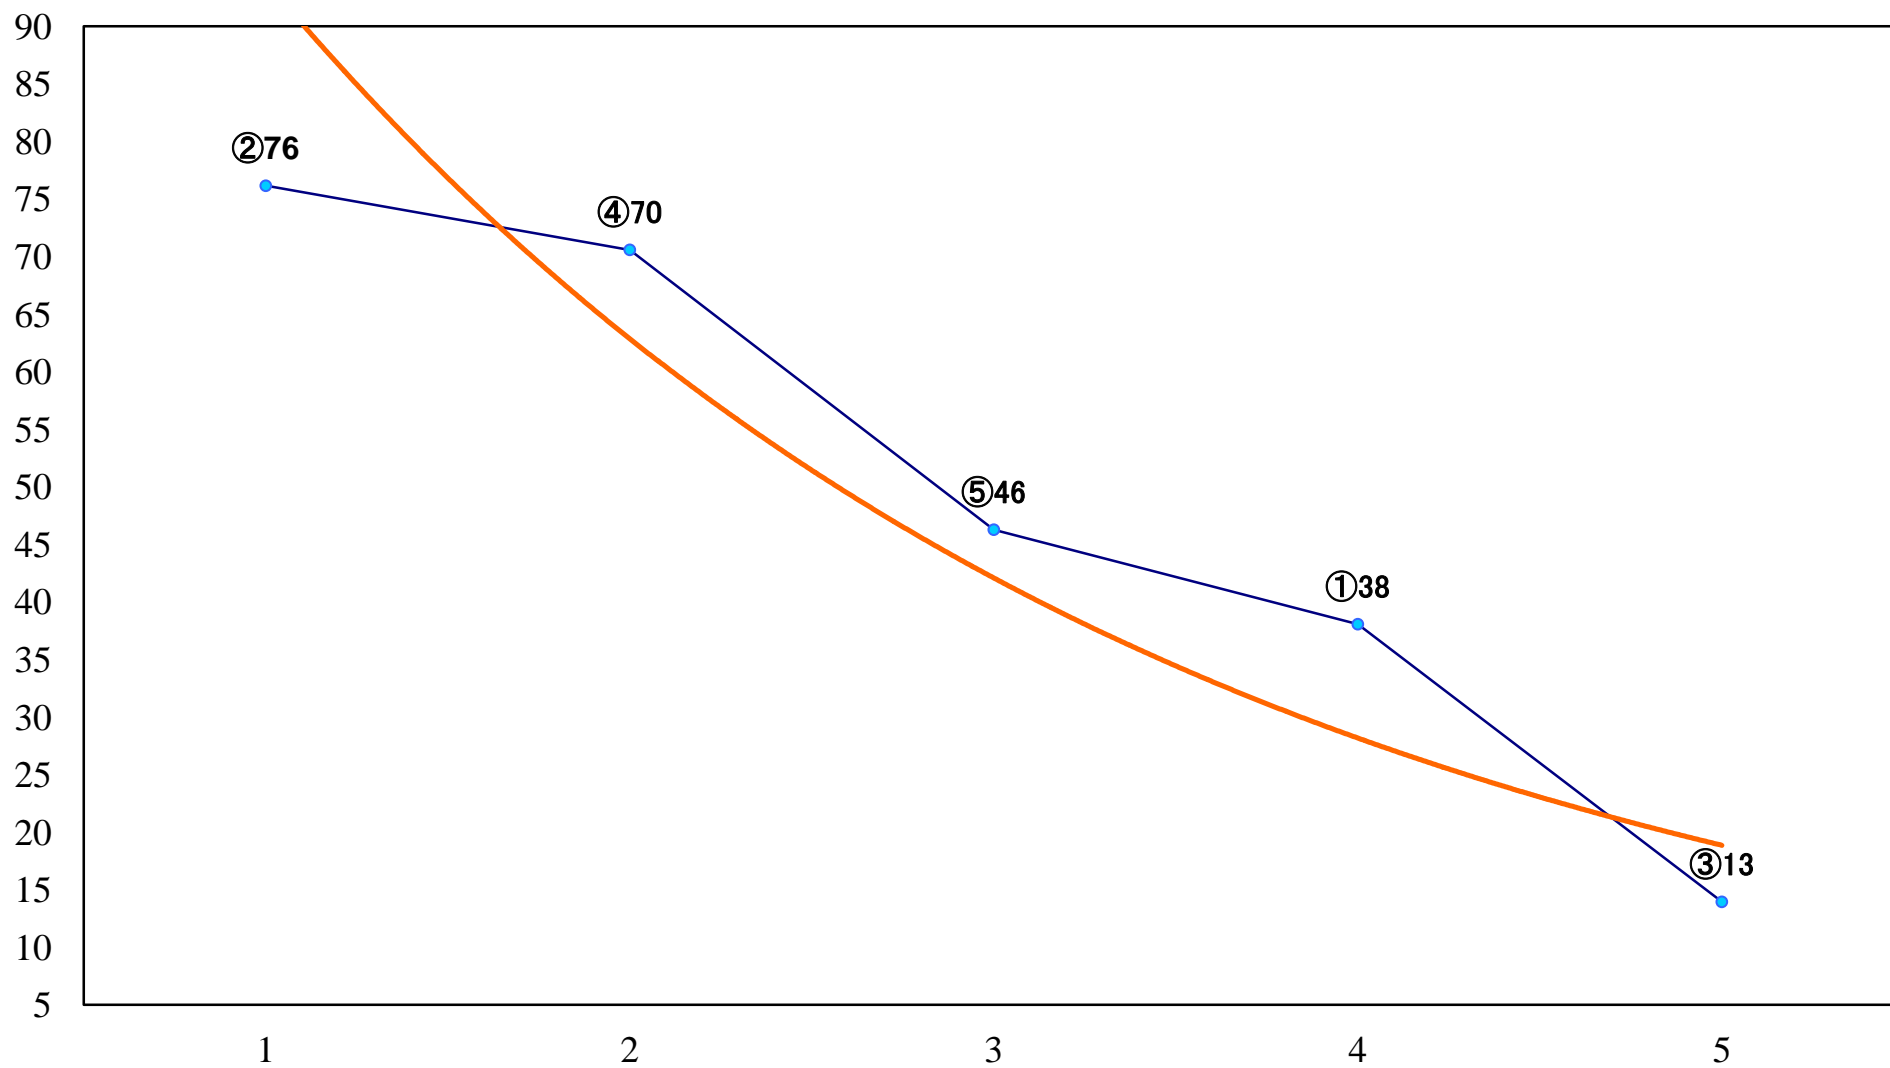

2023年06月23日(金) 船橋競馬 5R 16:45  
馬い！熊本菊池ニンニク発売記念C2八 九 左1200mm

2023年06月23日(金) 船橋競馬 6R 17:15  
ナチュラル8C2八九 左1500mm

2023年06月23日(金) 船橋競馬 7R 17:50  
手賀沼特別3歳一 左1600mm

2023年06月23日(金) 船橋競馬 8R 18:25  
ドレミスプリントB1選抜馬 左1200mm