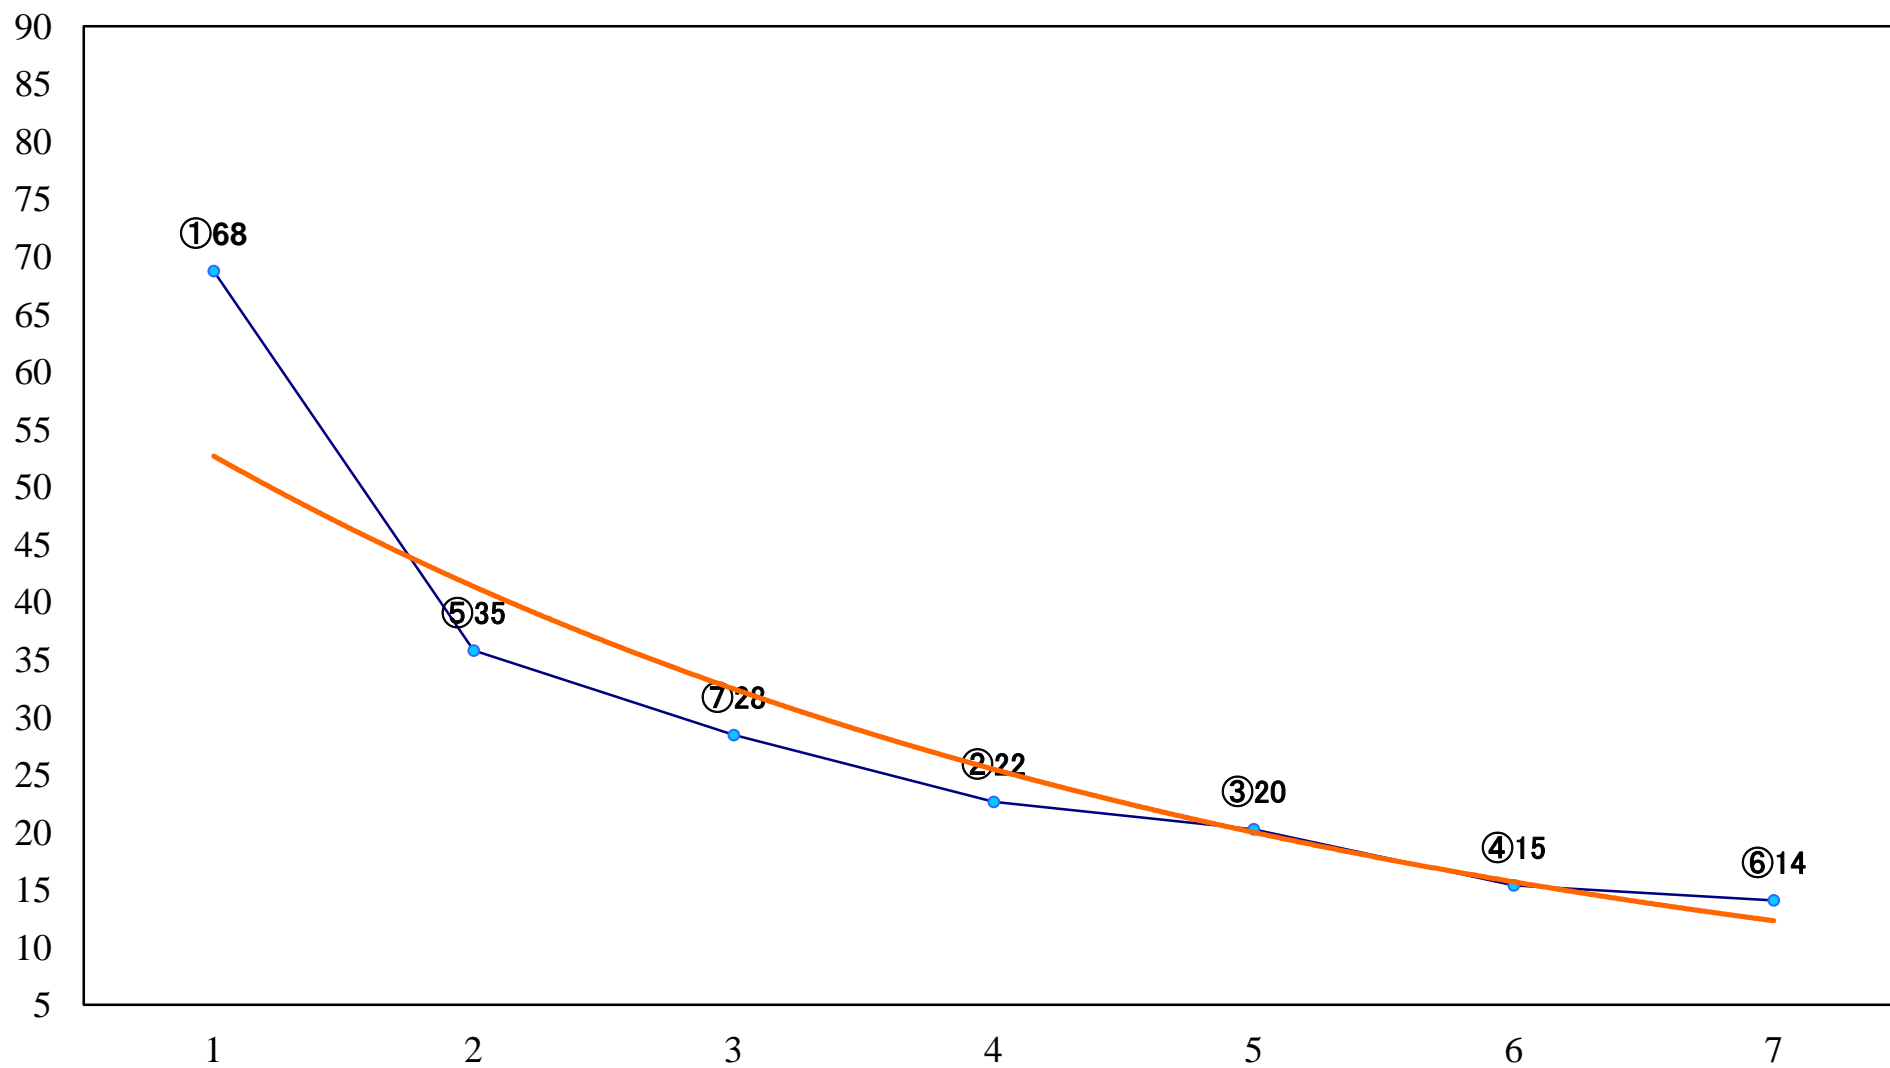

2023年06月23日(金) 船橋競馬 1R 14:40  
紅花特別2歳一 左1200mm

2023年06月23日(金) 船橋競馬 2R 15:10  
ライラックデビュー2歳新馬カ 左1000mm

2023年06月23日(金) 船橋競馬 3R 15:40  
ライラックデビュー2歳新馬オ 左1000mm

2023年06月23日(金) 船橋競馬 4R 16:15  
ライラックデビュー2歳新馬エ 左1500mm