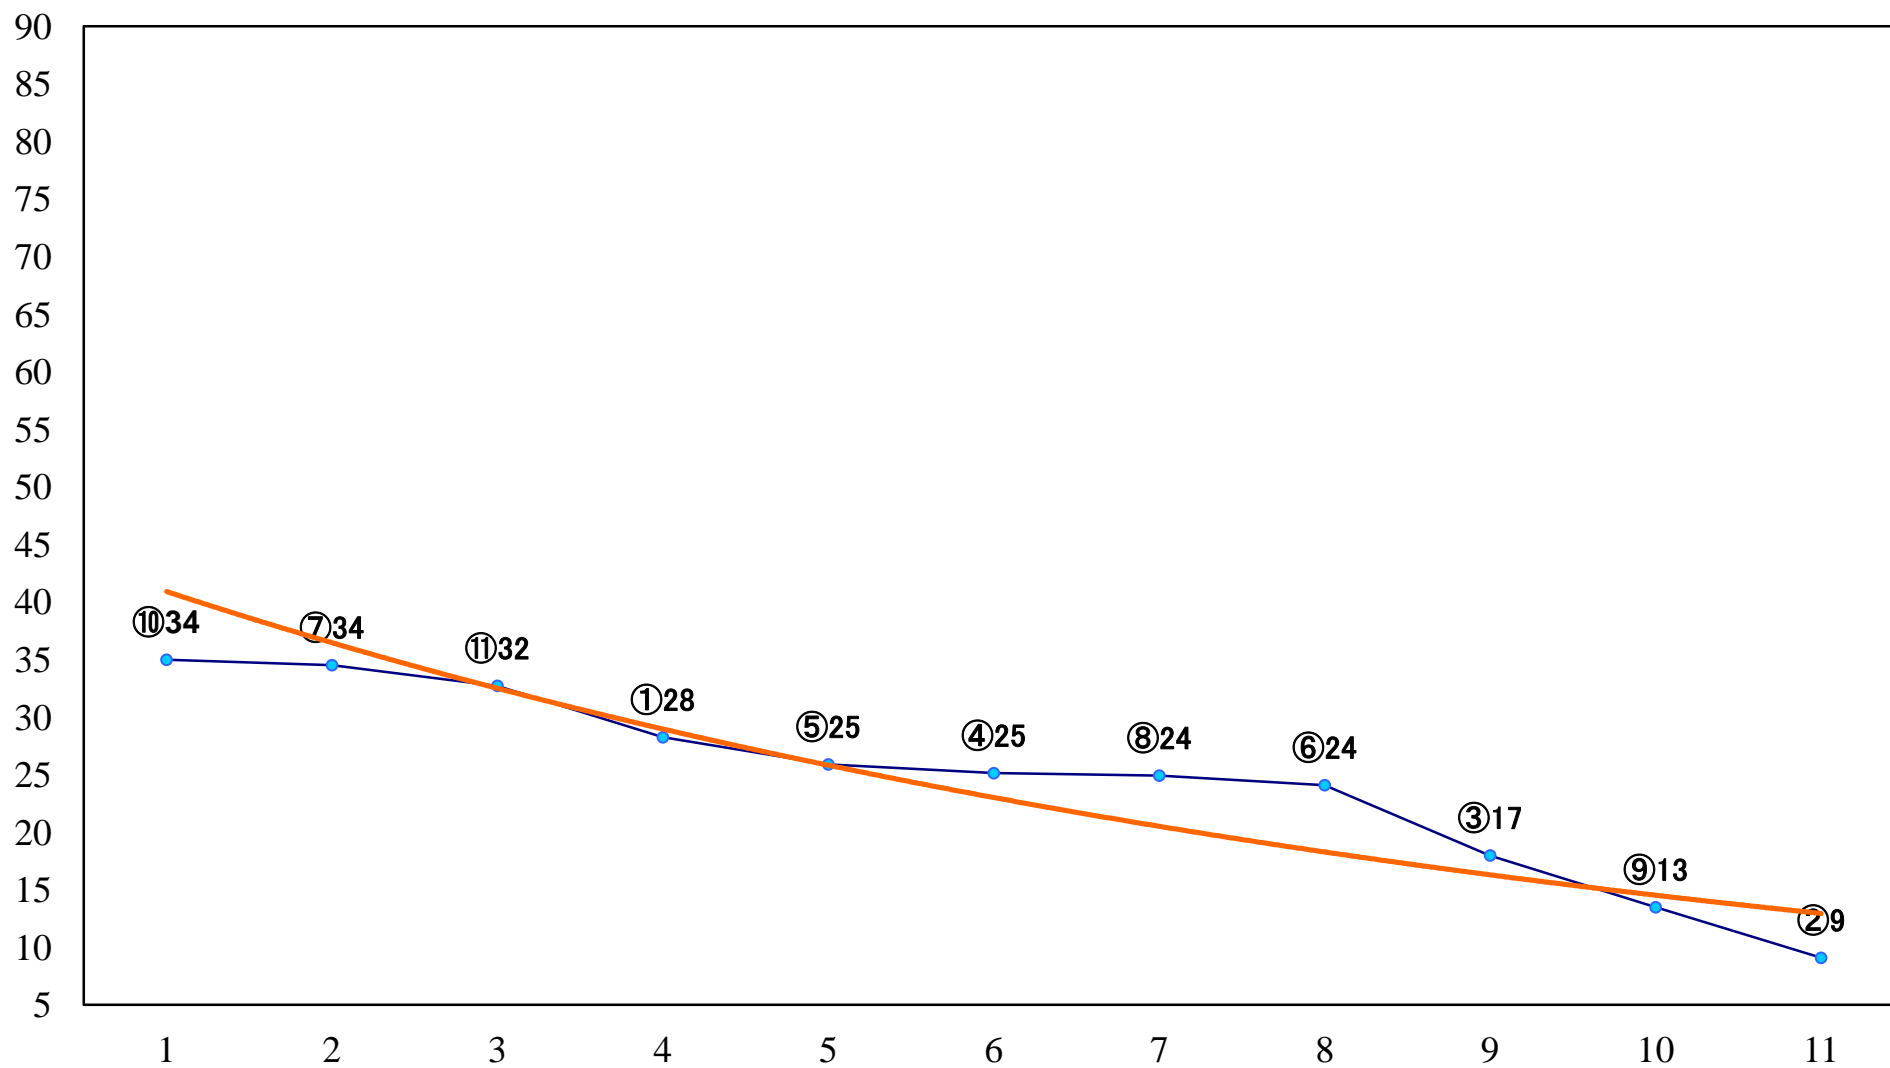

2023年06月23日(金) 船橋競馬 7R 17:50
手賀沼特別3歳一 左1600mm