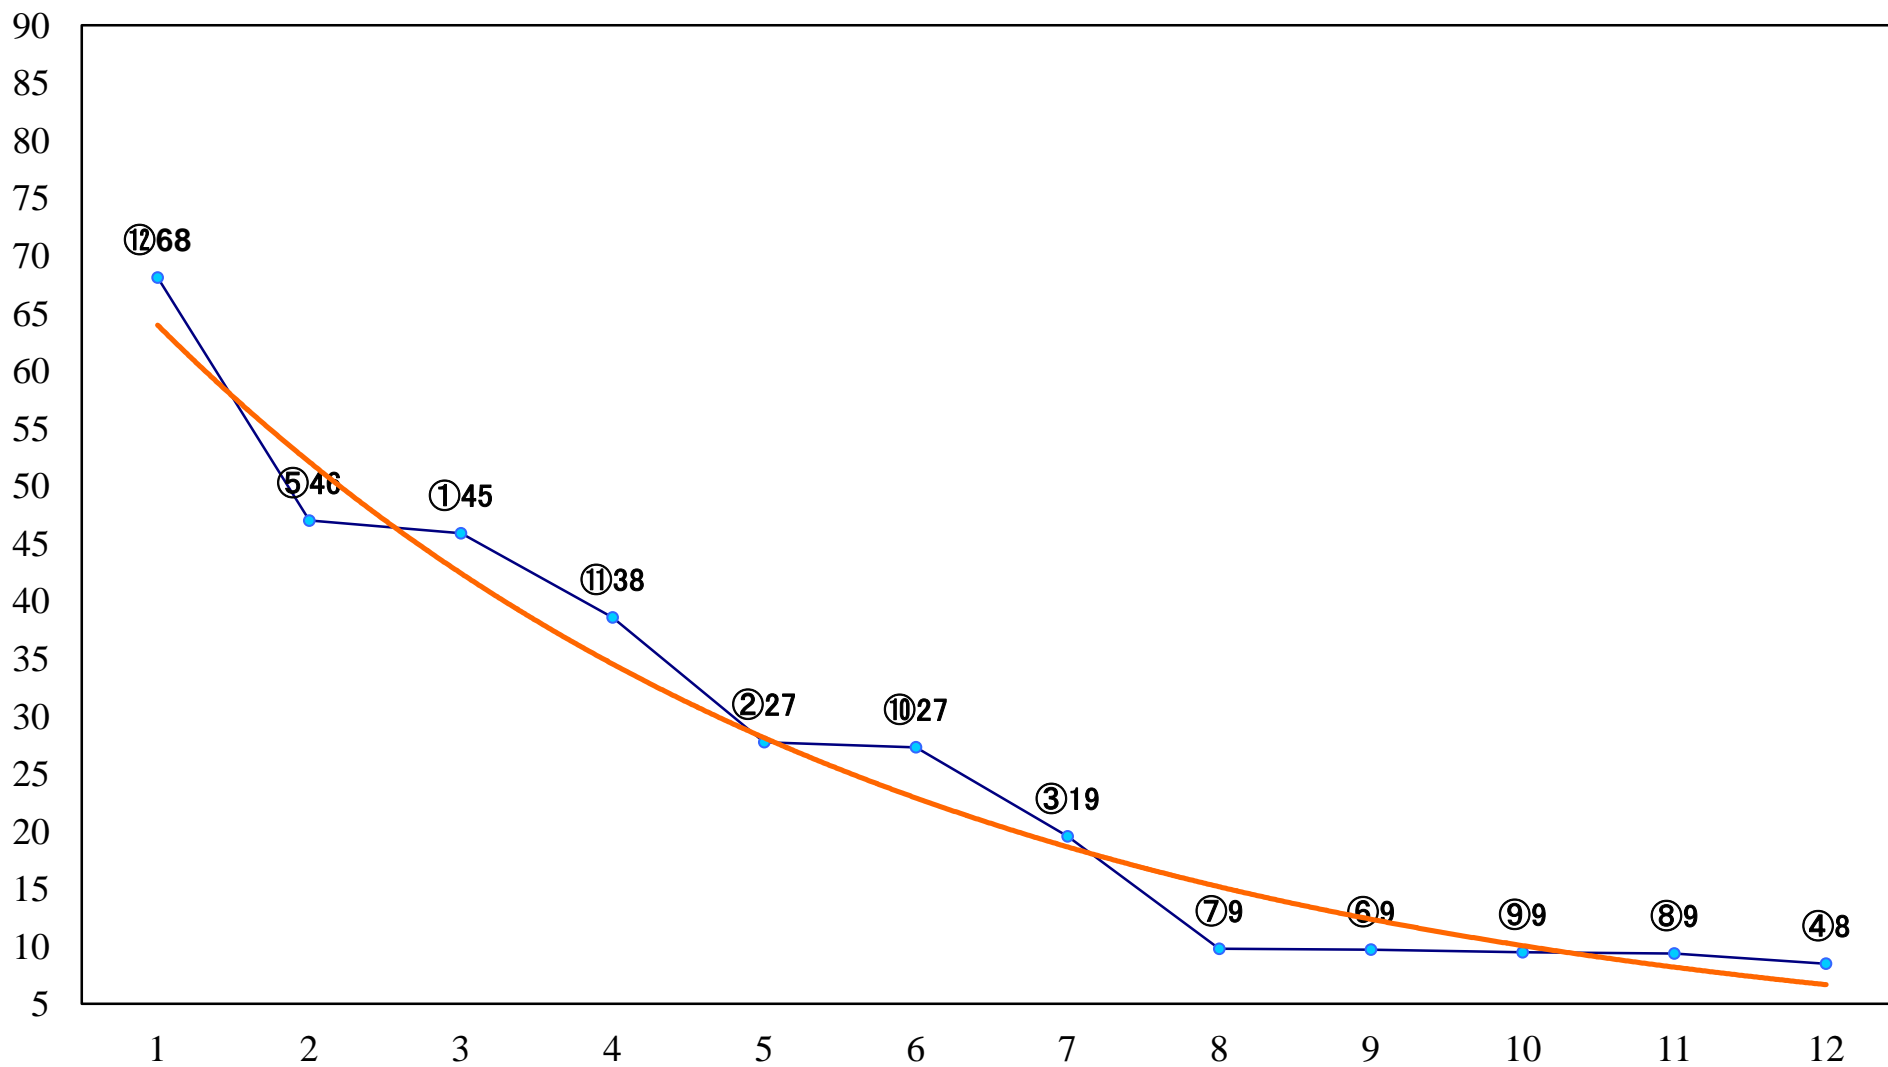

2023年06月23日(金) 船橋競馬 9R 19:00
荷風特別C1ー 左1600mm