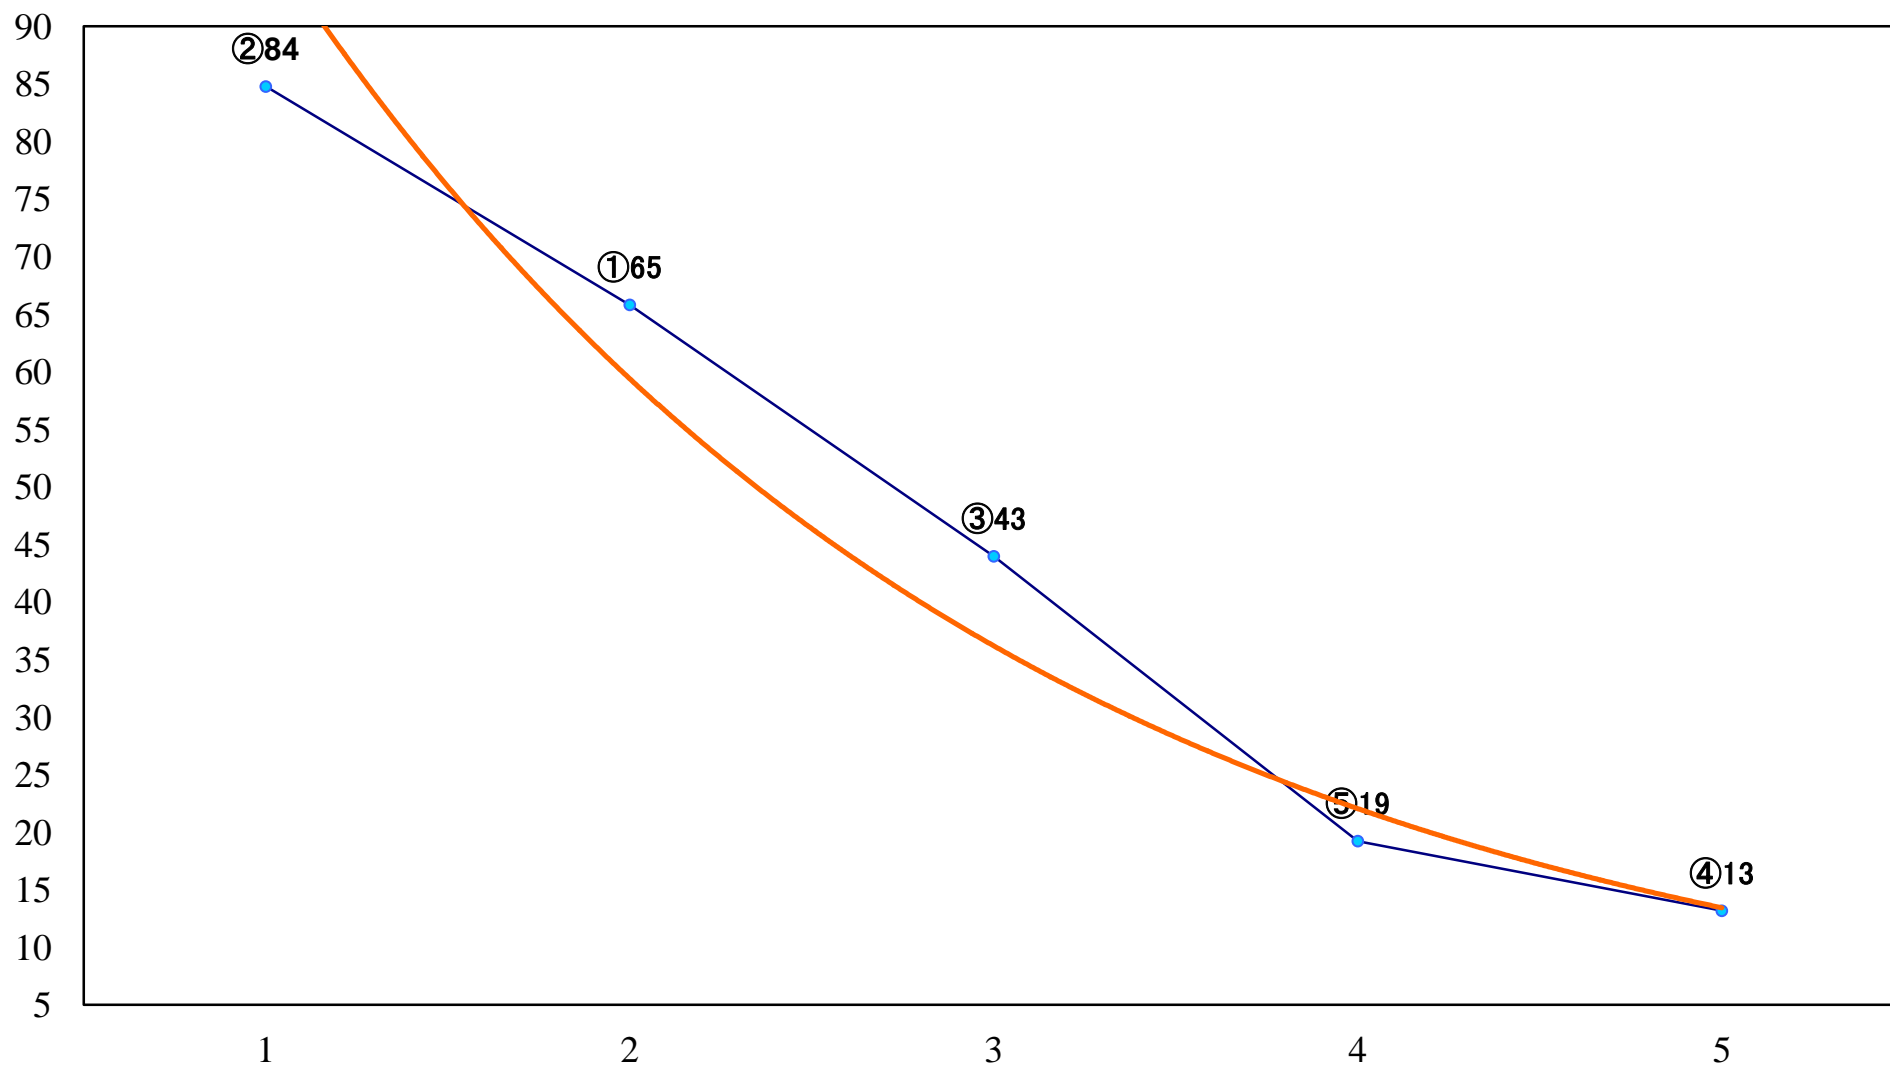

2023年06月23日(金) 船橋競馬 6R 17:15
ナチュラル8C2八九 左1500mm