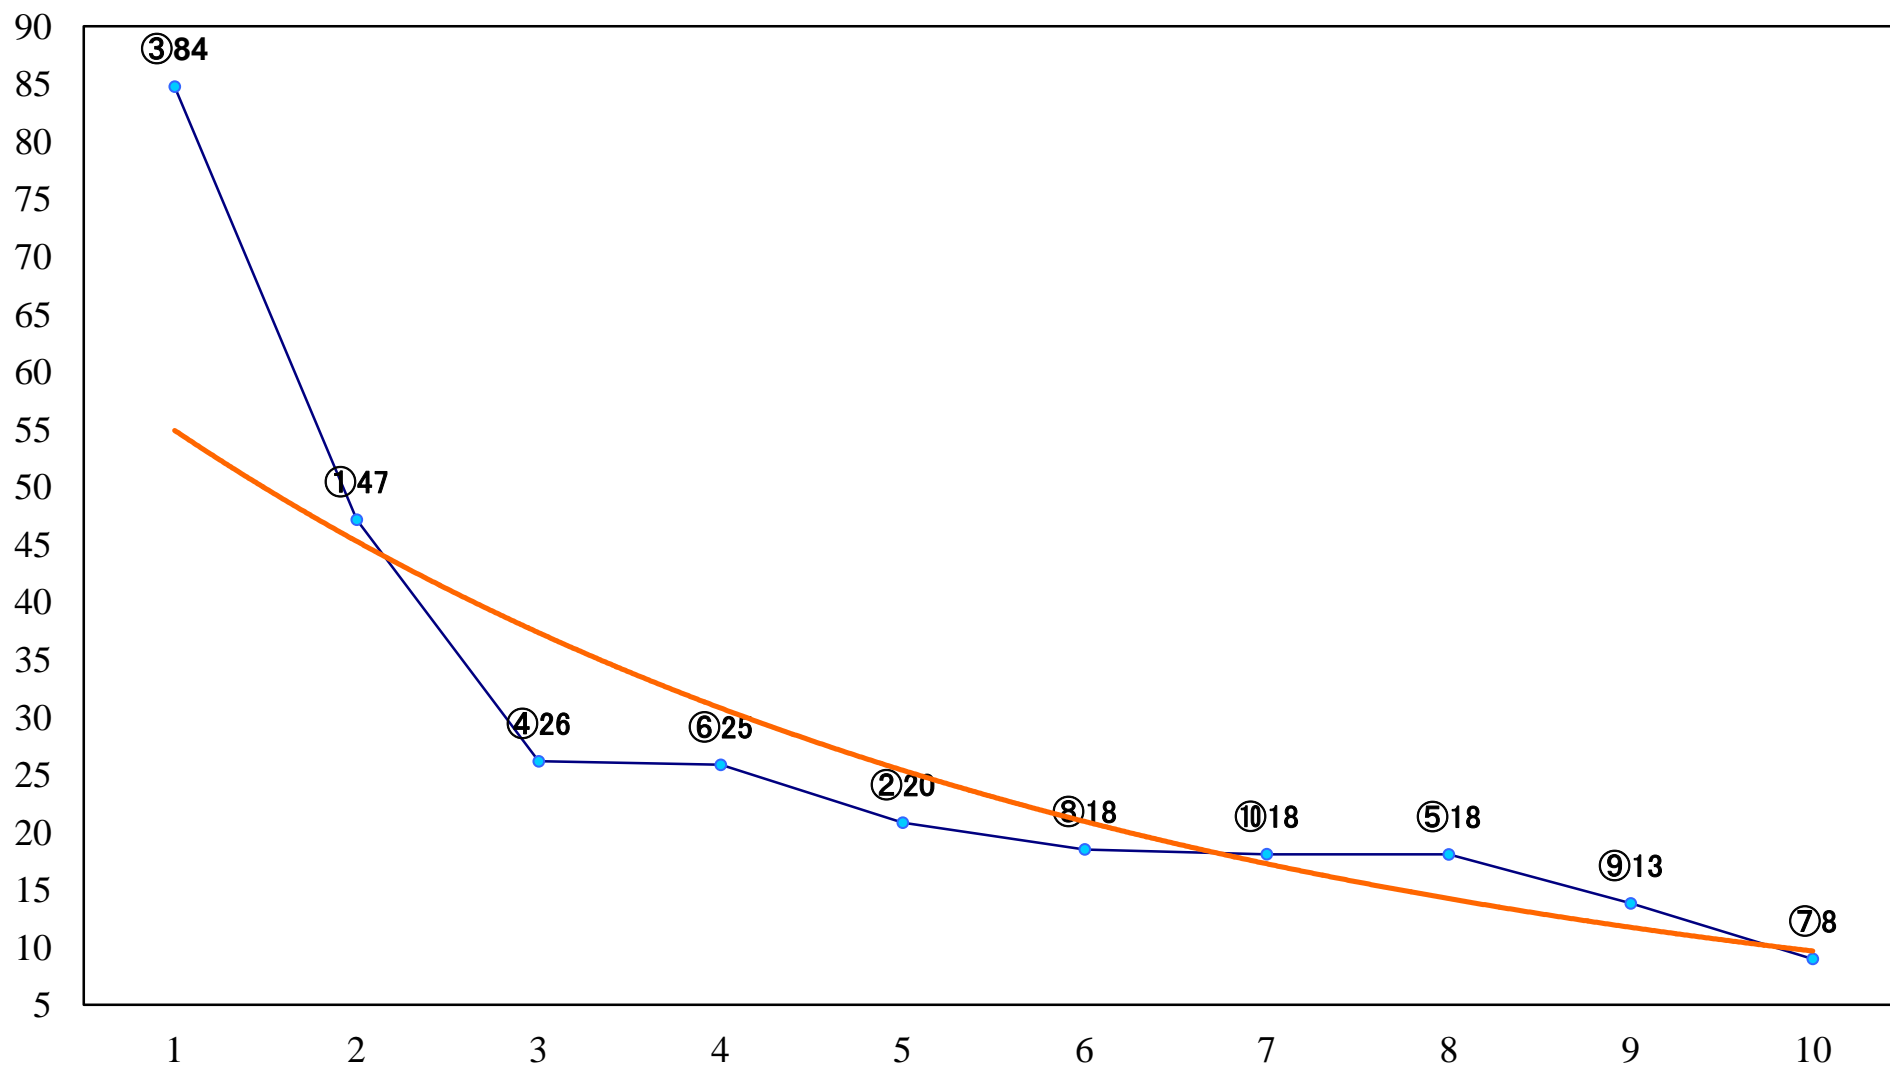

2023年06月23日(金) 船橋競馬 10R 19:35
サマーダッシュB3C1選抜馬 左1000mm