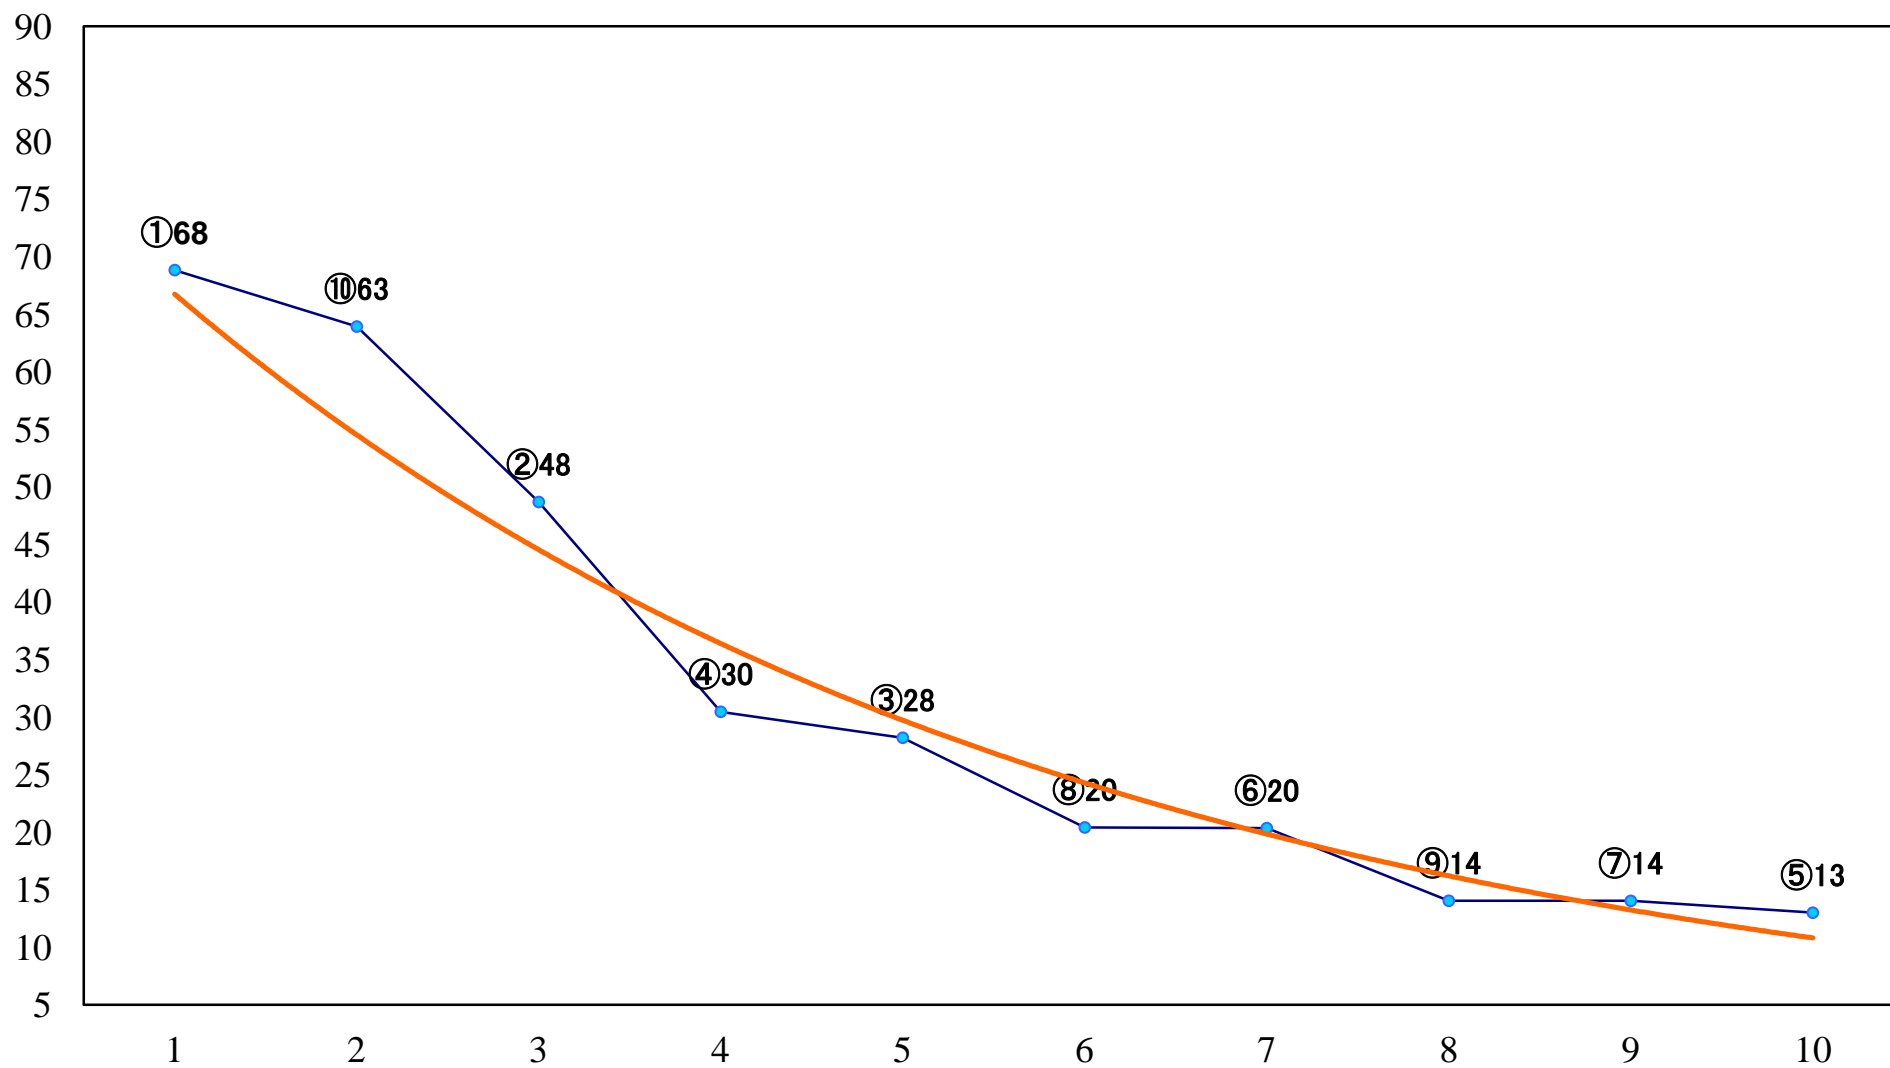

2023年06月23日(金) 船橋競馬 11R 20:10
青柳特別B1B2一 左1600mm