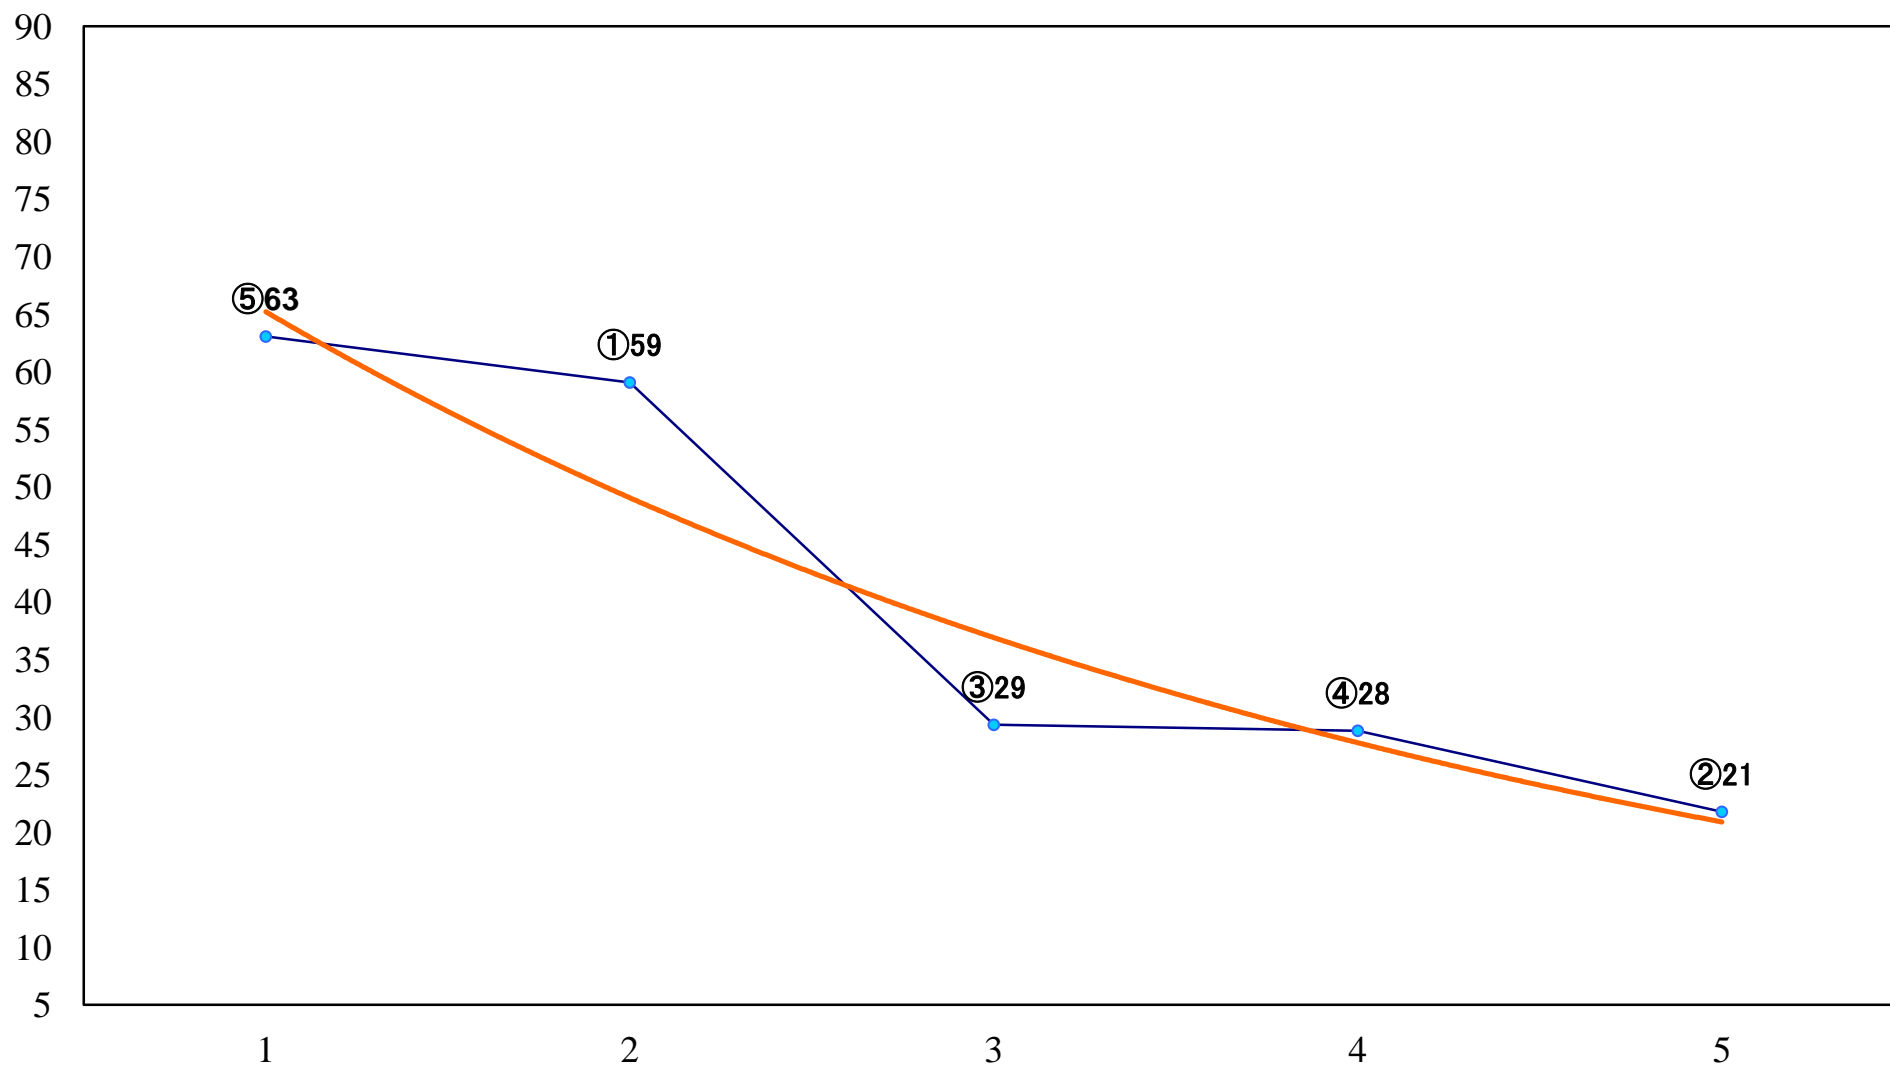

2023年06月26日(月) 浦和競馬 3R 13:10
ドリームチャレンジ2歳新馬イ 左800mm