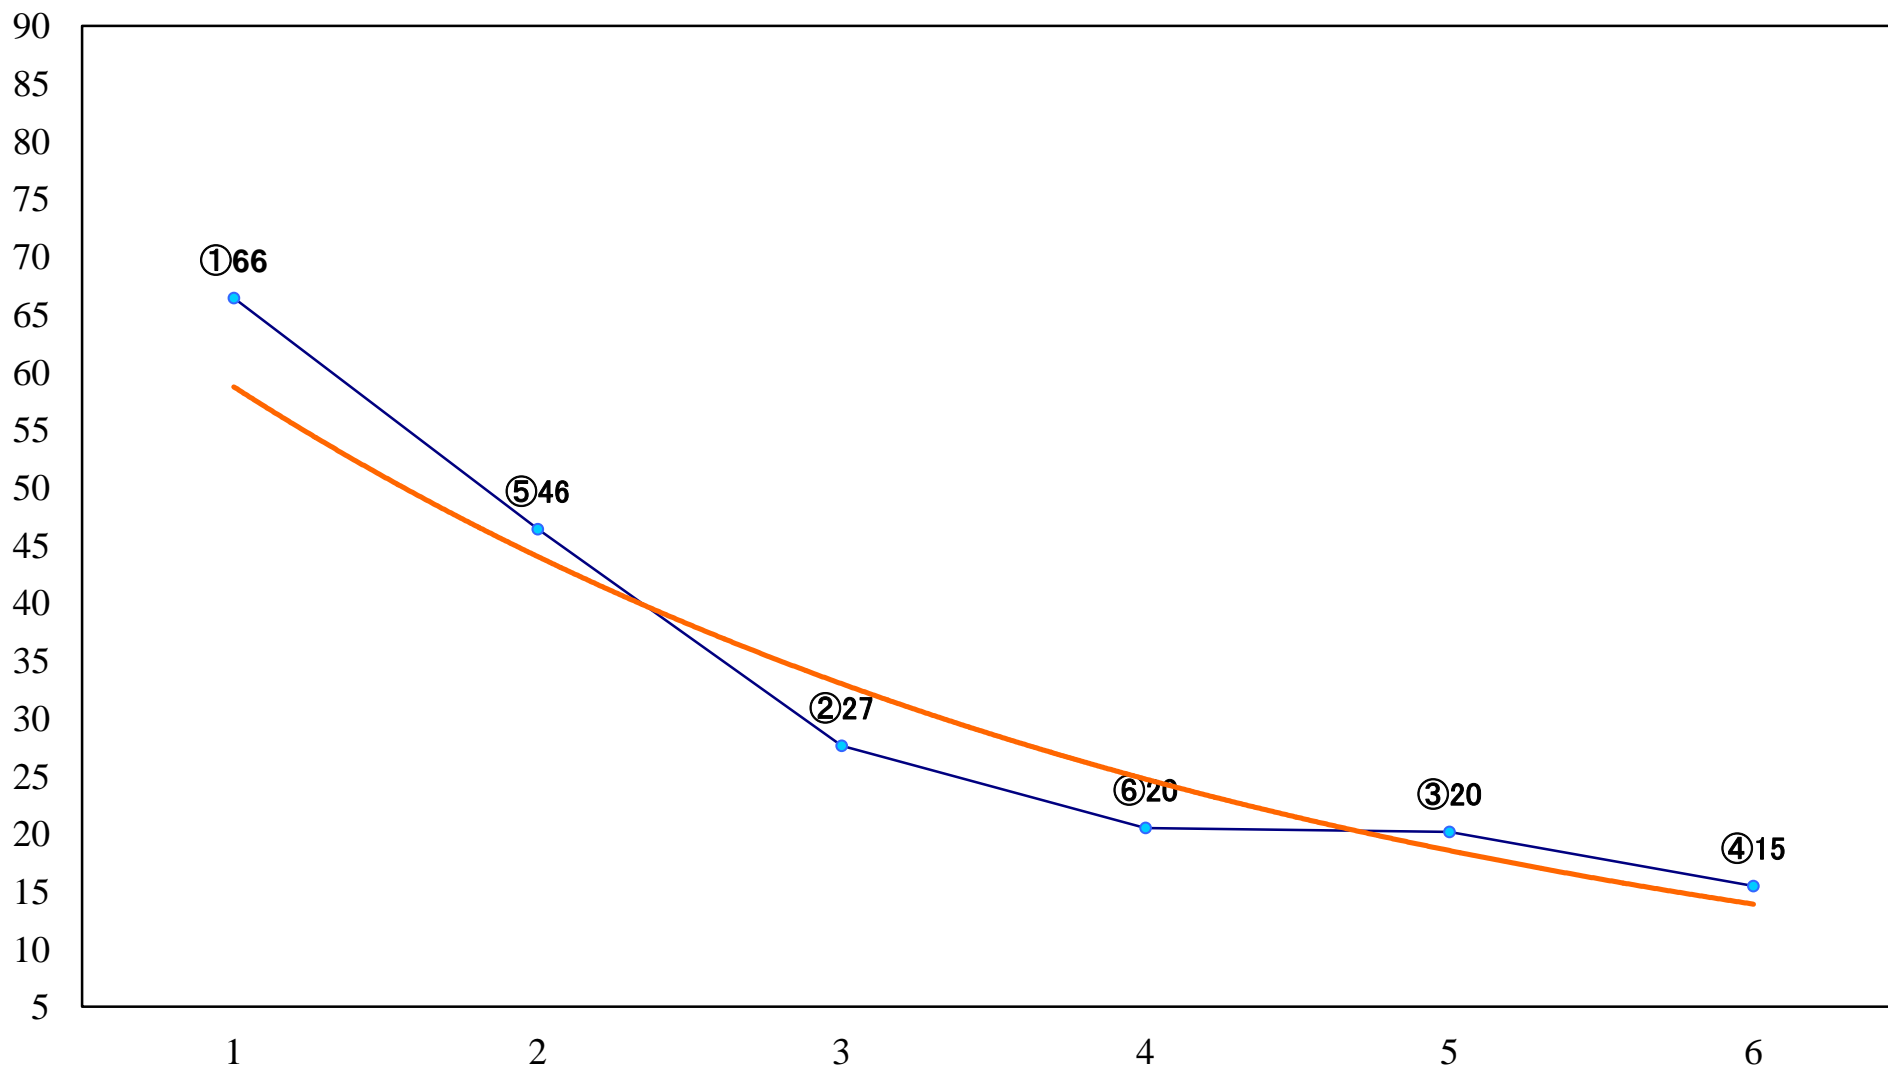

2023年06月26日(月) 浦和競馬 1R 12:10
ドリームチャレンジ2歳新馬ウ 左800mm