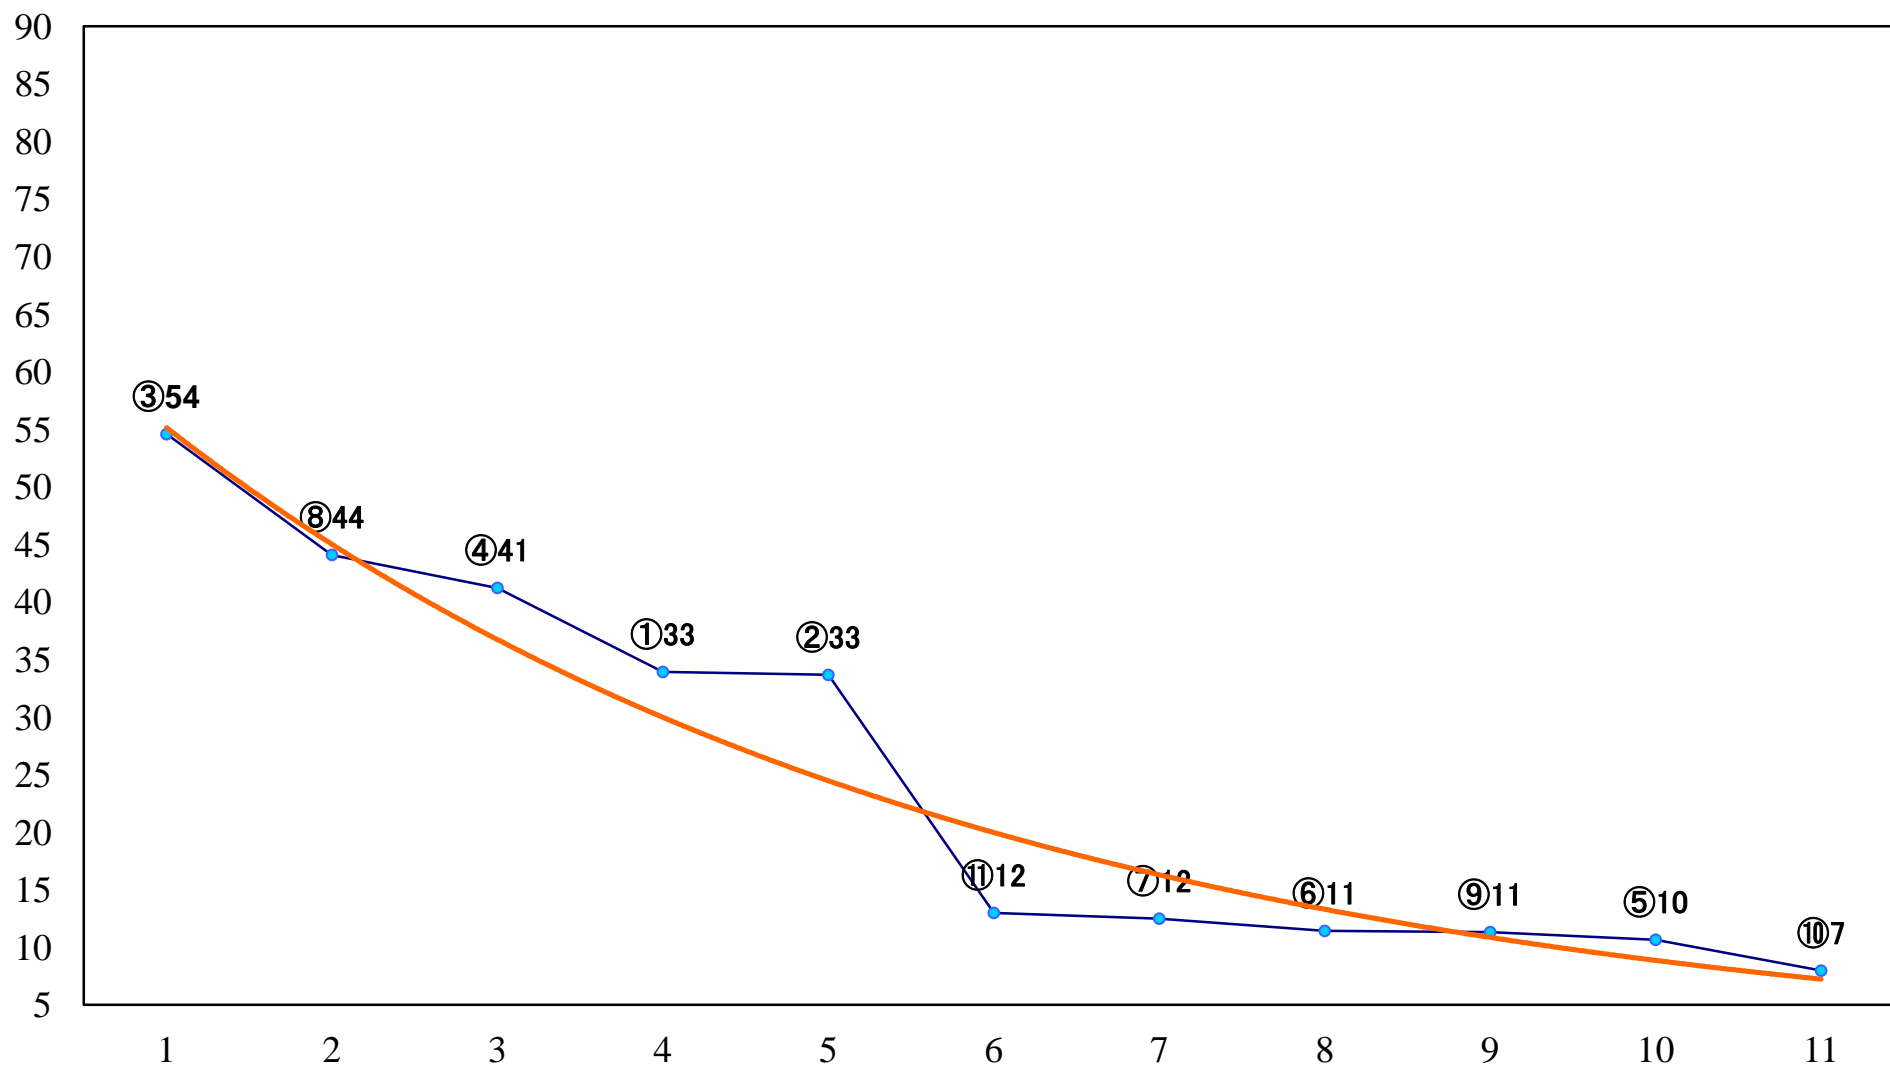

2023年06月26日(月) 浦和競馬 1R 12:10  
ドリームチャレンジ2歳新馬ウ 左800mm

2023年06月26日(月) 浦和競馬 2R 12:40  
ランチタイムチャレンジ3歳ニ 左1400mm

2023年06月26日(月) 浦和競馬 3R 13:10  
ドリームチャレンジ2歳新馬イ 左800mm

2023年06月26日(月) 浦和競馬 4R 13:40  
ドリームチャレンジ2歳新馬ア 左800mm

2023年06月26日(月) 浦和競馬 5R 14:10  
C3七八 左1400mm

2023年06月26日(月) 浦和競馬 6R 14:40  
C2二 左1400mm

2023年06月26日(月) 浦和競馬 7R 15:15  
C3七八 左1500mm

2023年06月26日(月) 浦和競馬 8R 15:50  
3歳三 左1500mm

2023年06月26日(月) 浦和競馬 9R 16:25  
パール特別C2ー 左1500mm