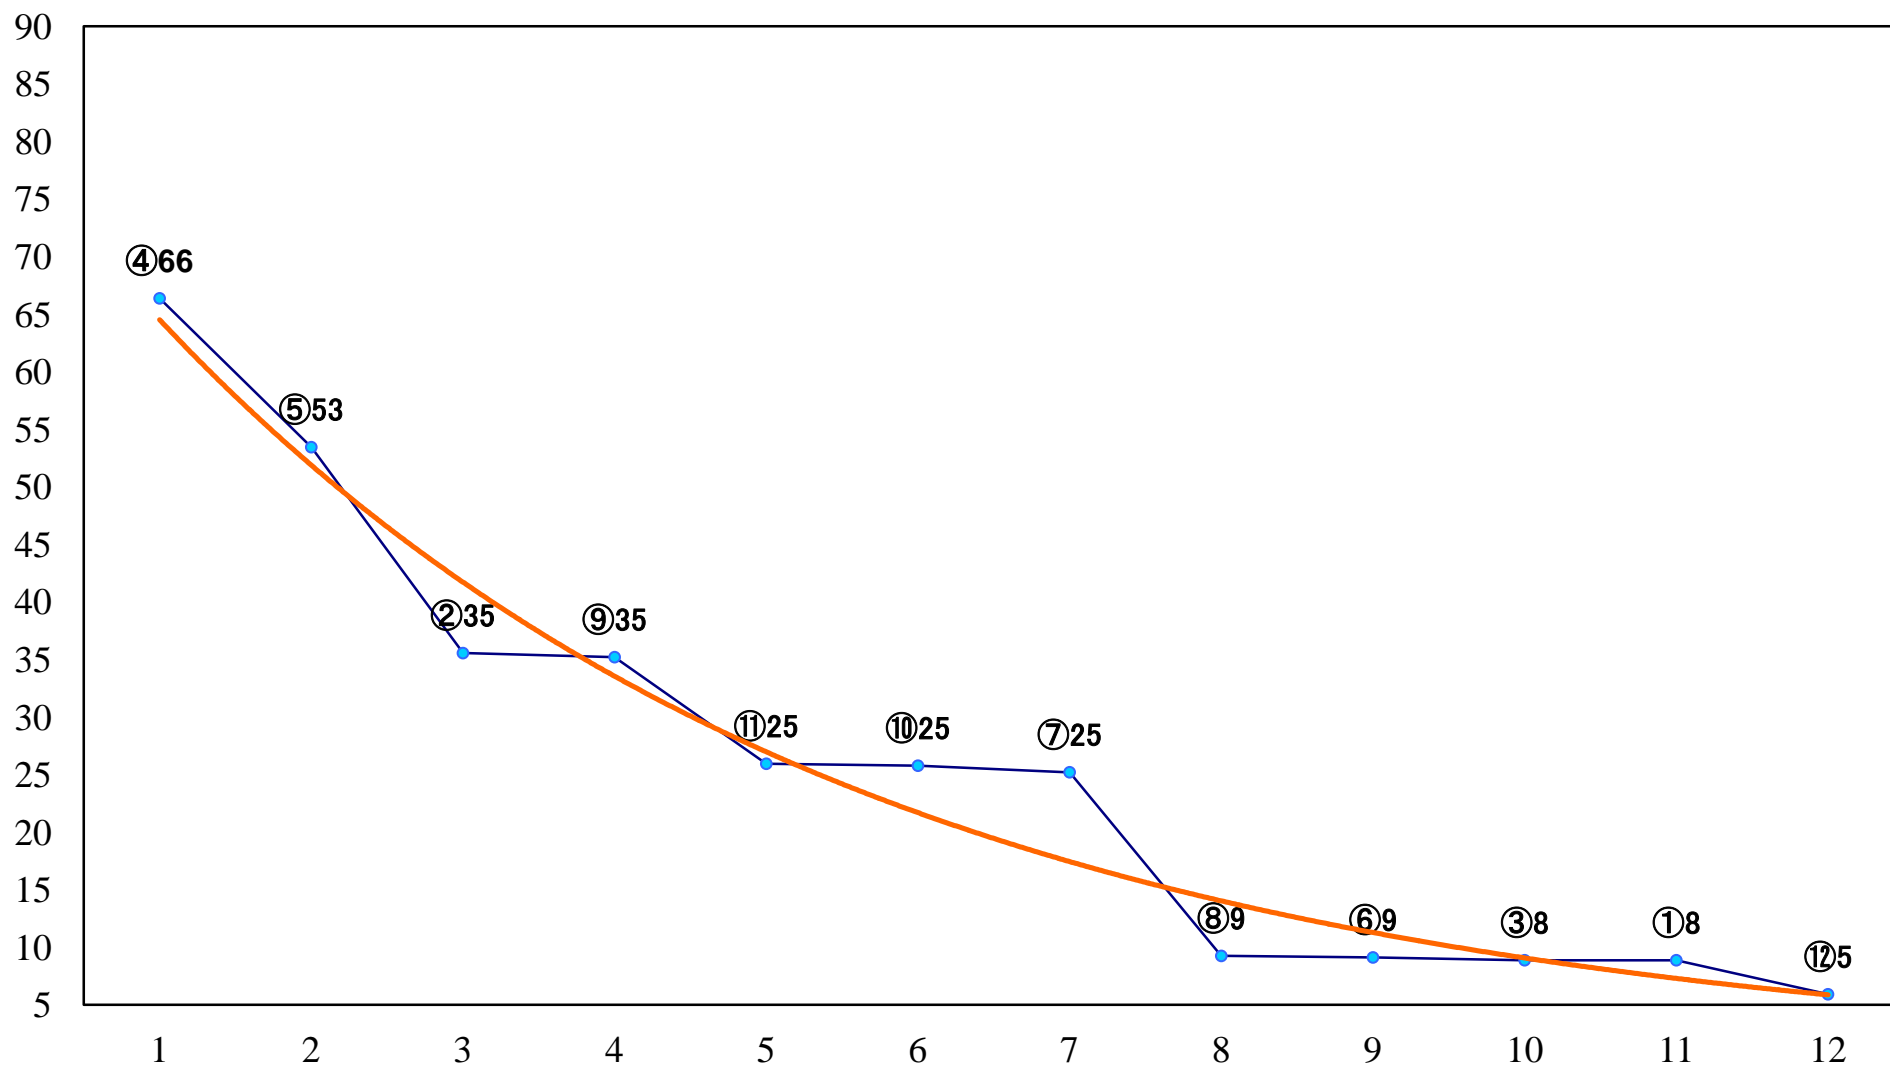

2023年06月26日(月) 浦和競馬 5R 14:10  
C3七八 左1400mm

2023年06月26日(月) 浦和競馬 6R 14:40  
C2二 左1400mm

2023年06月26日(月) 浦和競馬 7R 15:15  
C3七八 左1500mm

2023年06月26日(月) 浦和競馬 8R 15:50  
3歳三 左1500mm

2023年06月26日(月) 浦和競馬 9R 16:25  
パール特別C2ー 左1500mm