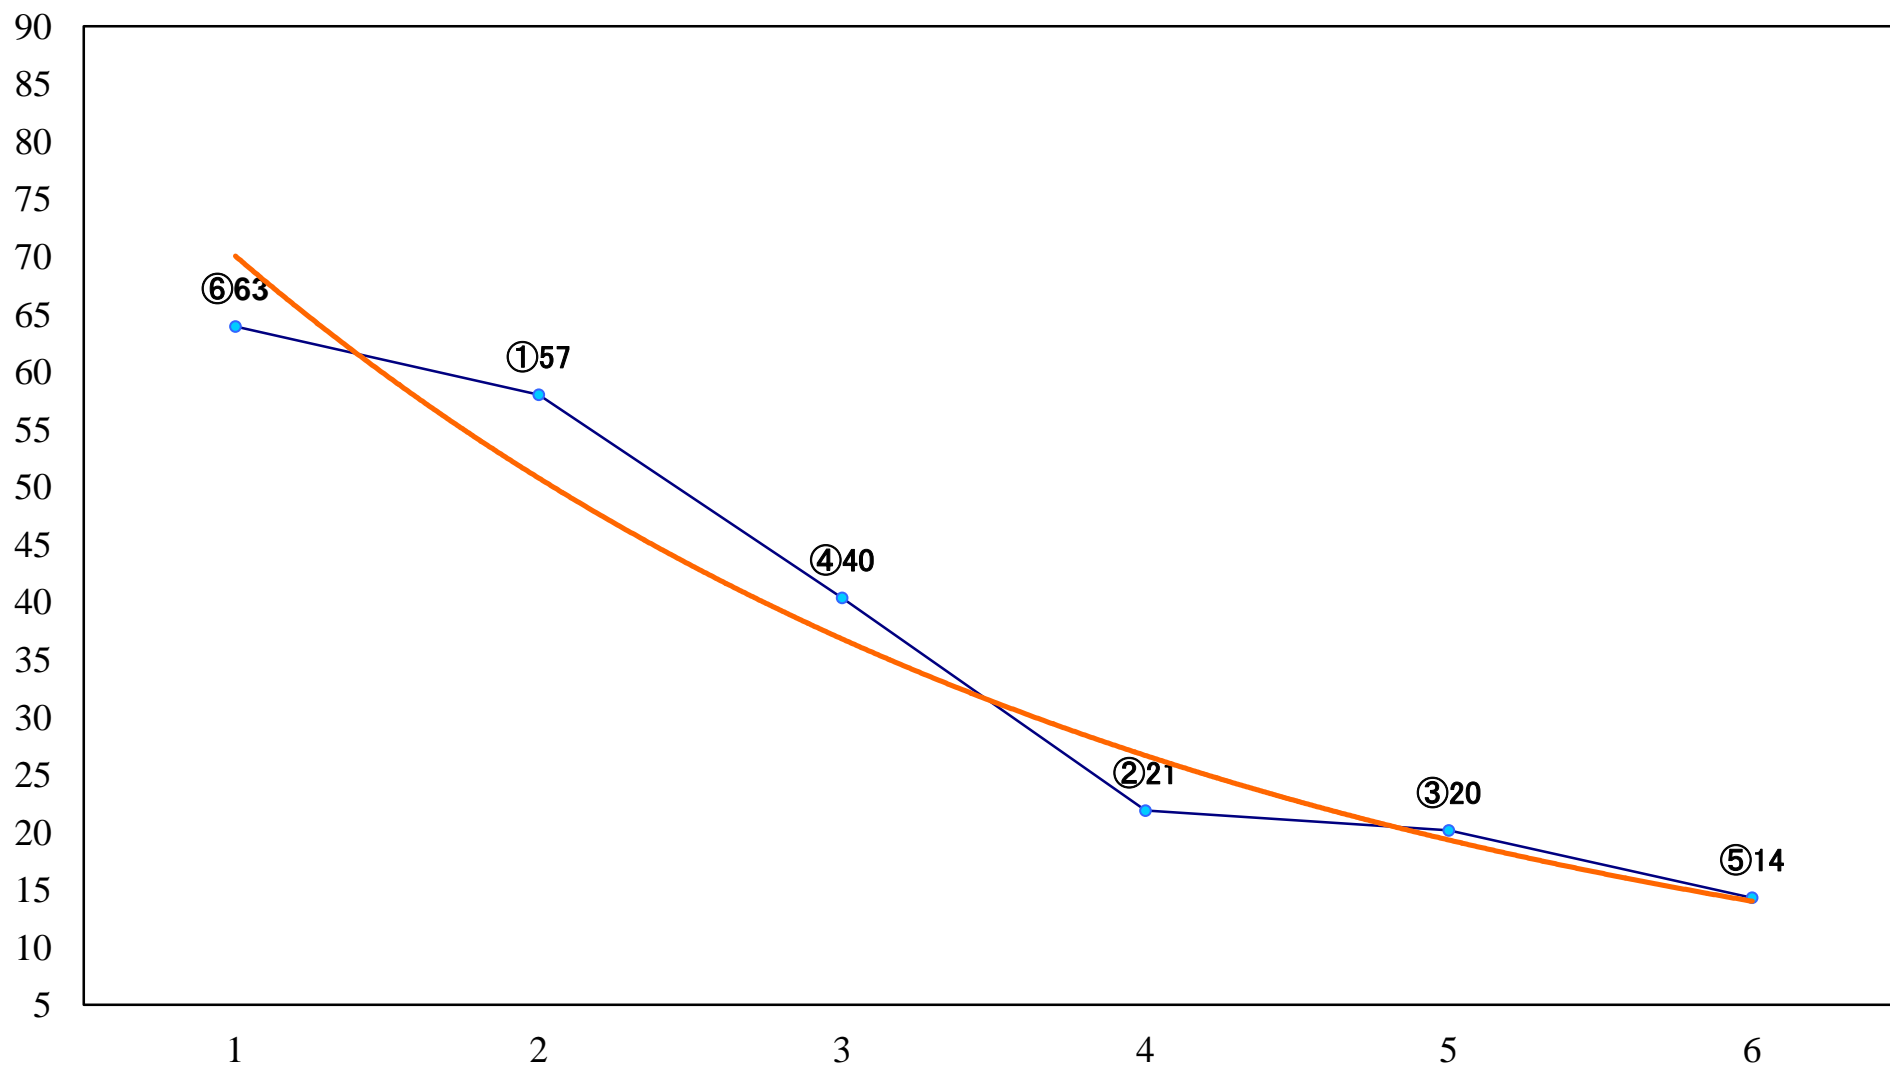

2023年06月26日(月) 浦和競馬 5R 14:10  
C3七八 左1400mm

2023年06月26日(月) 浦和競馬 6R 14:40  
C2二 左1400mm

2023年06月26日(月) 浦和競馬 7R 15:15  
C3七八 左1500mm

2023年06月26日(月) 浦和競馬 8R 15:50  
3歳三 左1500mm

2023年06月26日(月) 浦和競馬 9R 16:25  
パール特別C2ー 左1500mm