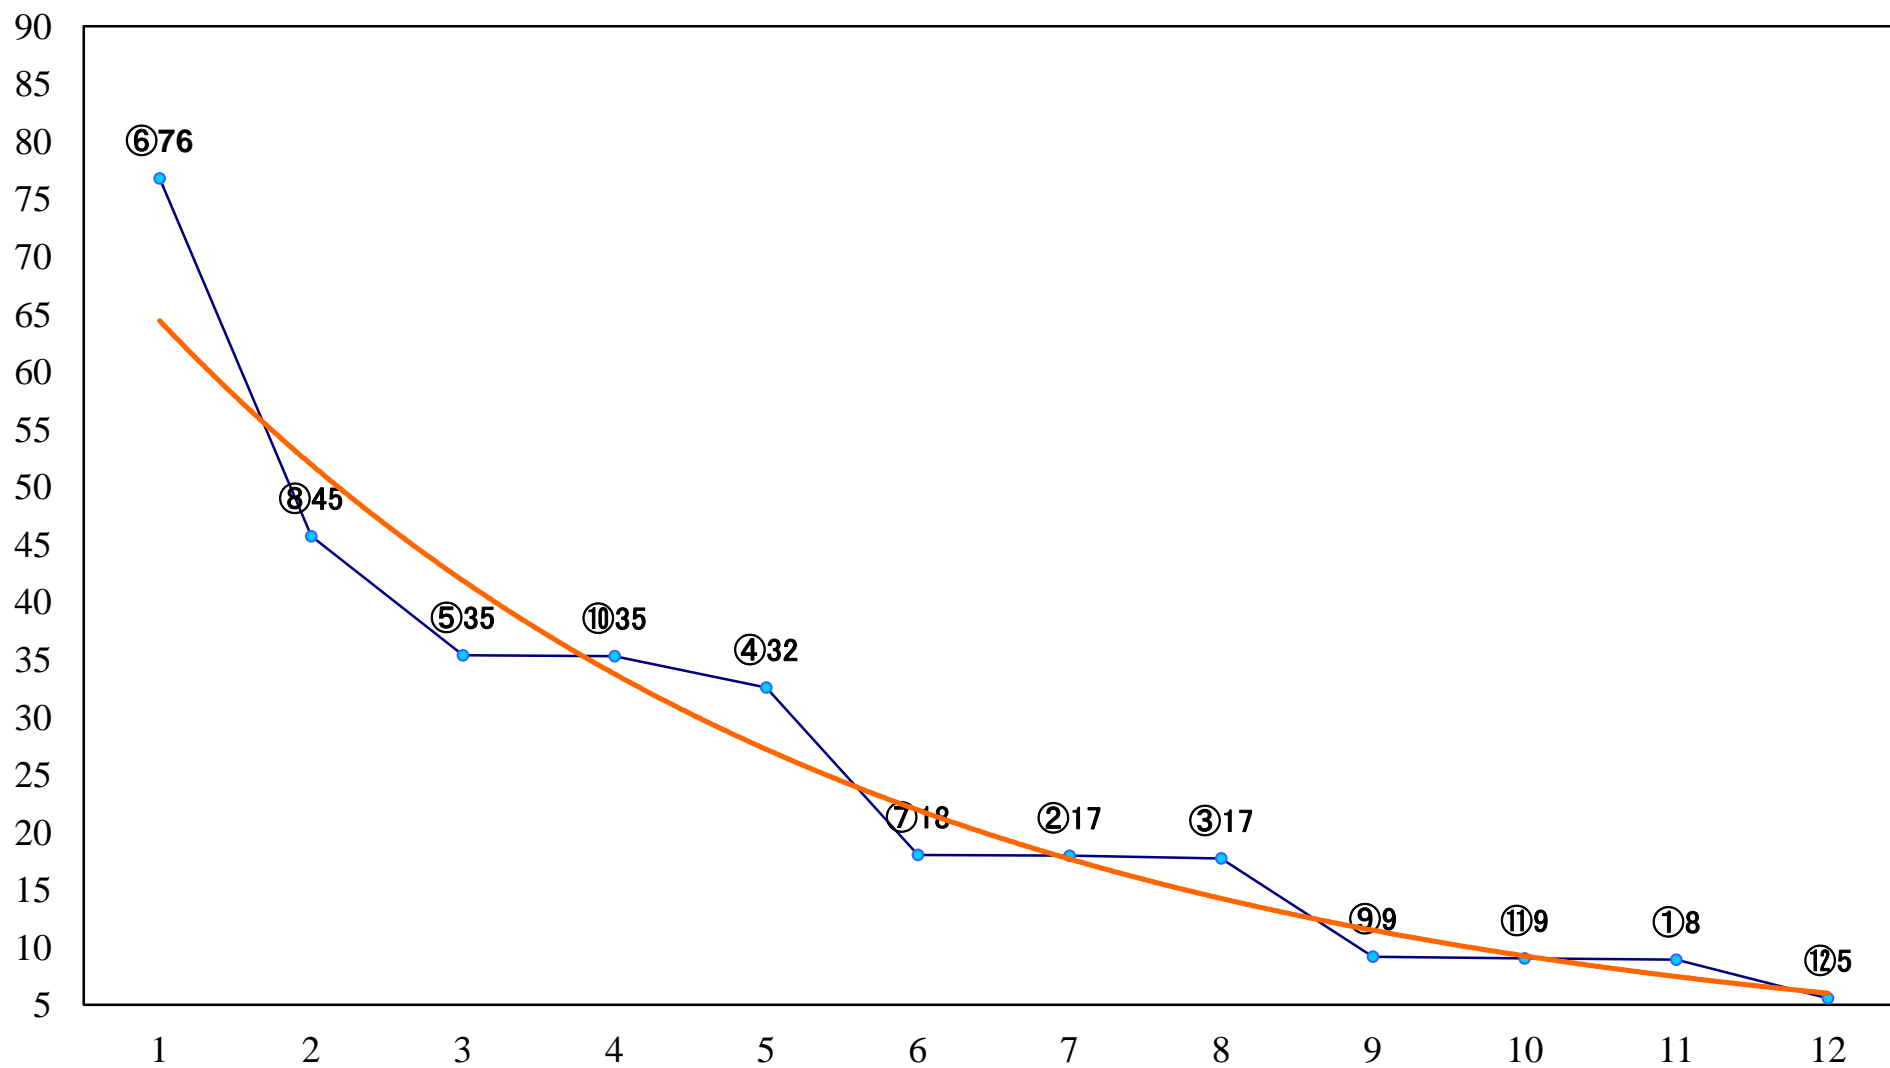

2023年06月26日(月) 浦和競馬 5R 14:10  
C3七八 左1400mm

2023年06月26日(月) 浦和競馬 6R 14:40  
C2二 左1400mm

2023年06月26日(月) 浦和競馬 7R 15:15  
C3七八 左1500mm

2023年06月26日(月) 浦和競馬 8R 15:50  
3歳三 左1500mm

2023年06月26日(月) 浦和競馬 9R 16:25  
パール特別C2ー 左1500mm