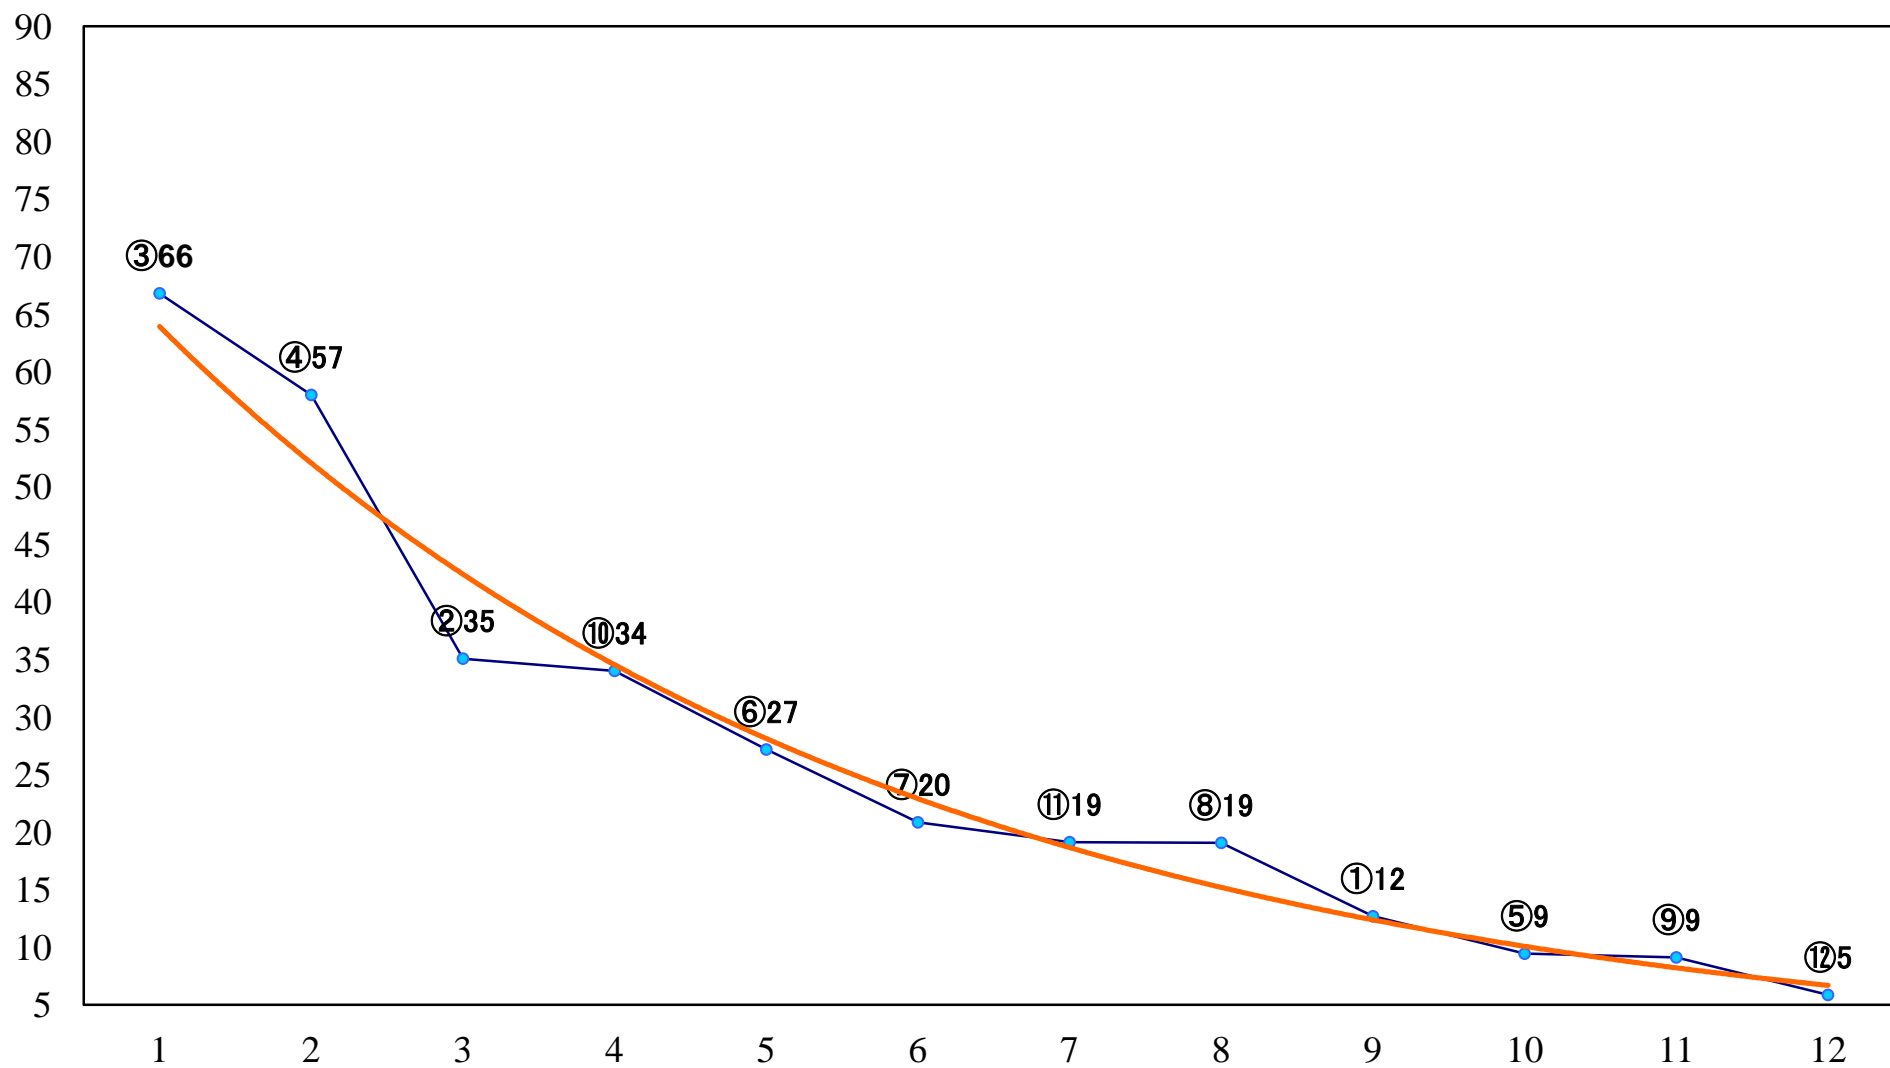

2023年06月26日(月) 浦和競馬 10R 17:00
かに座特別C1三 左1400mm