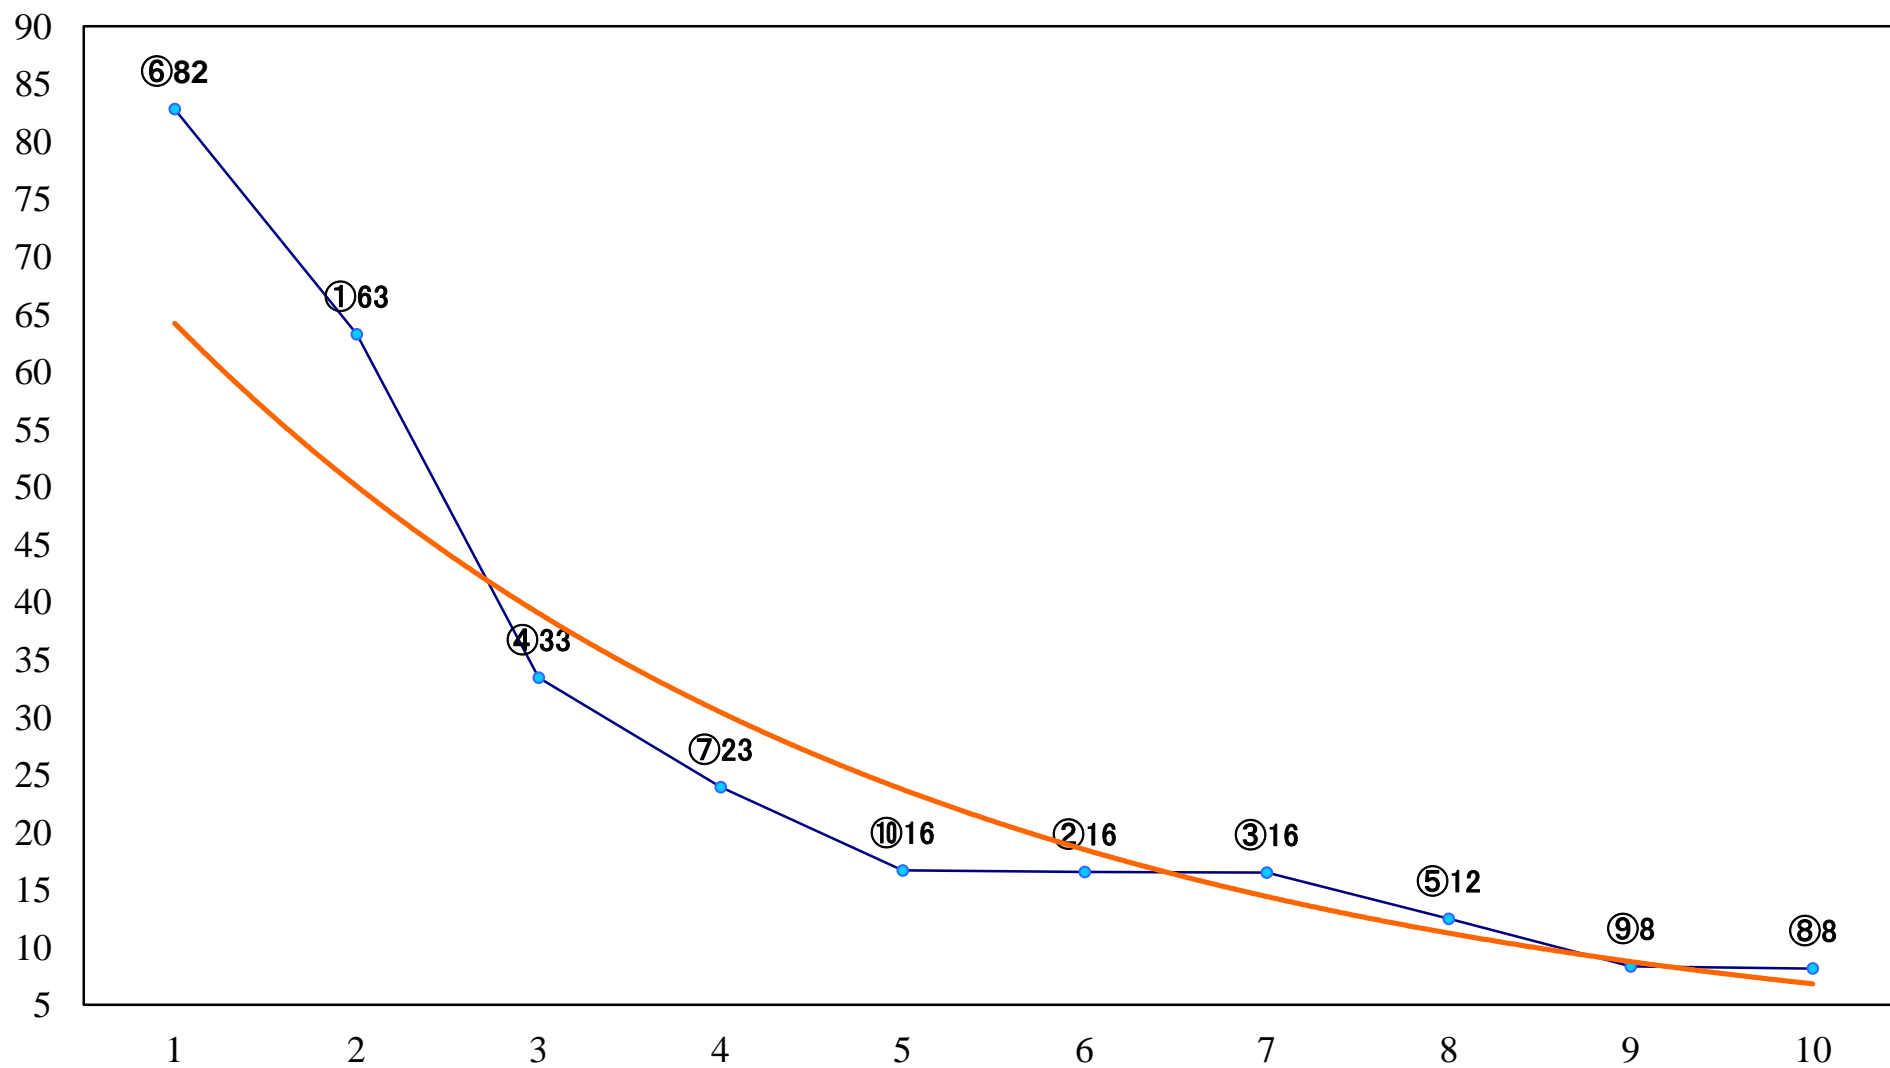

2023年06月26日(月) 浦和競馬 5R 14:10  
C3七八 左1400mm

2023年06月26日(月) 浦和競馬 6R 14:40  
C2二 左1400mm

2023年06月26日(月) 浦和競馬 7R 15:15  
C3七八 左1500mm

2023年06月26日(月) 浦和競馬 8R 15:50  
3歳三 左1500mm

2023年06月26日(月) 浦和競馬 9R 16:25  
パール特別C2ー 左1500mm