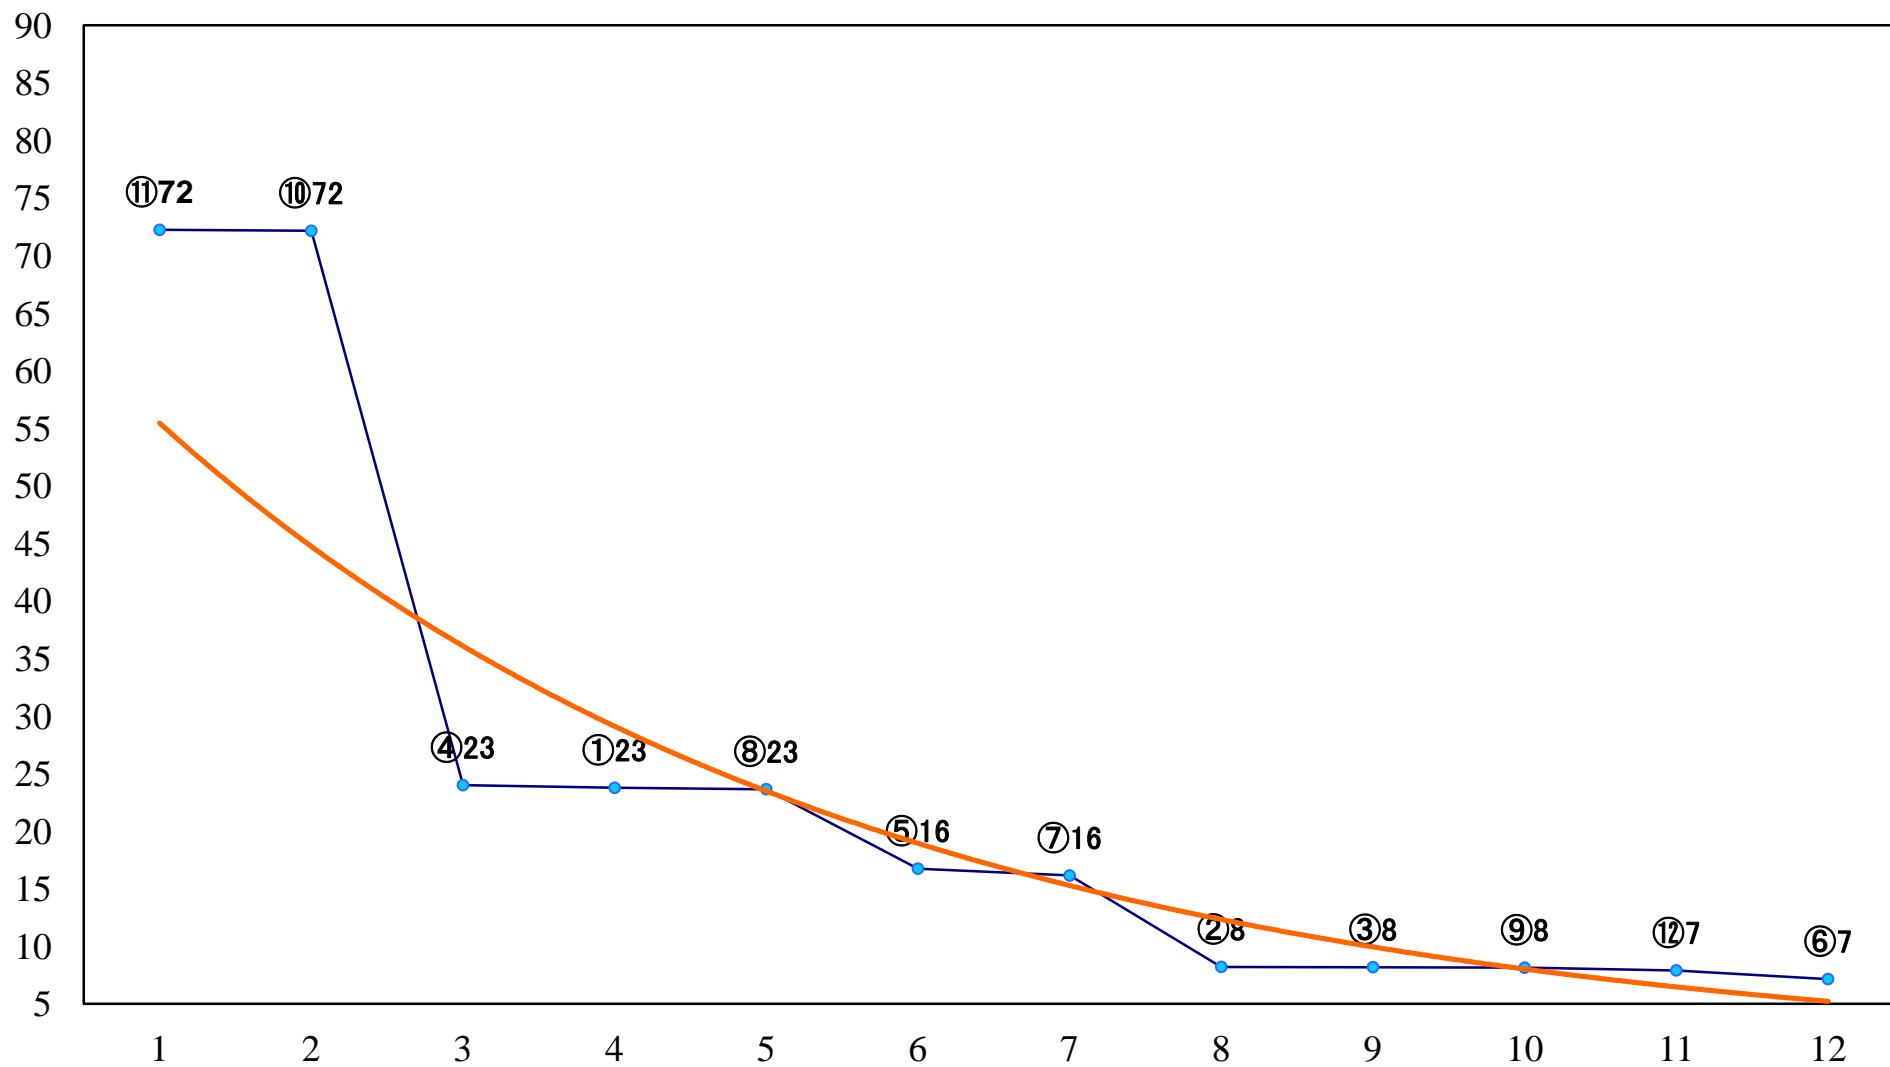

2023年06月26日(月) 浦和競馬 1R 12:10  
ドリームチャレンジ2歳新馬ウ 左800mm

2023年06月26日(月) 浦和競馬 2R 12:40  
ランチタイムチャレンジ3歳ニ 左1400mm

2023年06月26日(月) 浦和競馬 3R 13:10  
ドリームチャレンジ2歳新馬イ 左800mm

2023年06月26日(月) 浦和競馬 4R 13:40  
ドリームチャレンジ2歳新馬ア 左800mm

2023年06月26日(月) 浦和競馬 5R 14:10  
C3七八 左1400mm

2023年06月26日(月) 浦和競馬 6R 14:40  
C2二 左1400mm

2023年06月26日(月) 浦和競馬 7R 15:15  
C3七八 左1500mm

2023年06月26日(月) 浦和競馬 8R 15:50  
3歳三 左1500mm

2023年06月26日(月) 浦和競馬 9R 16:25  
パール特別C2ー 左1500mm