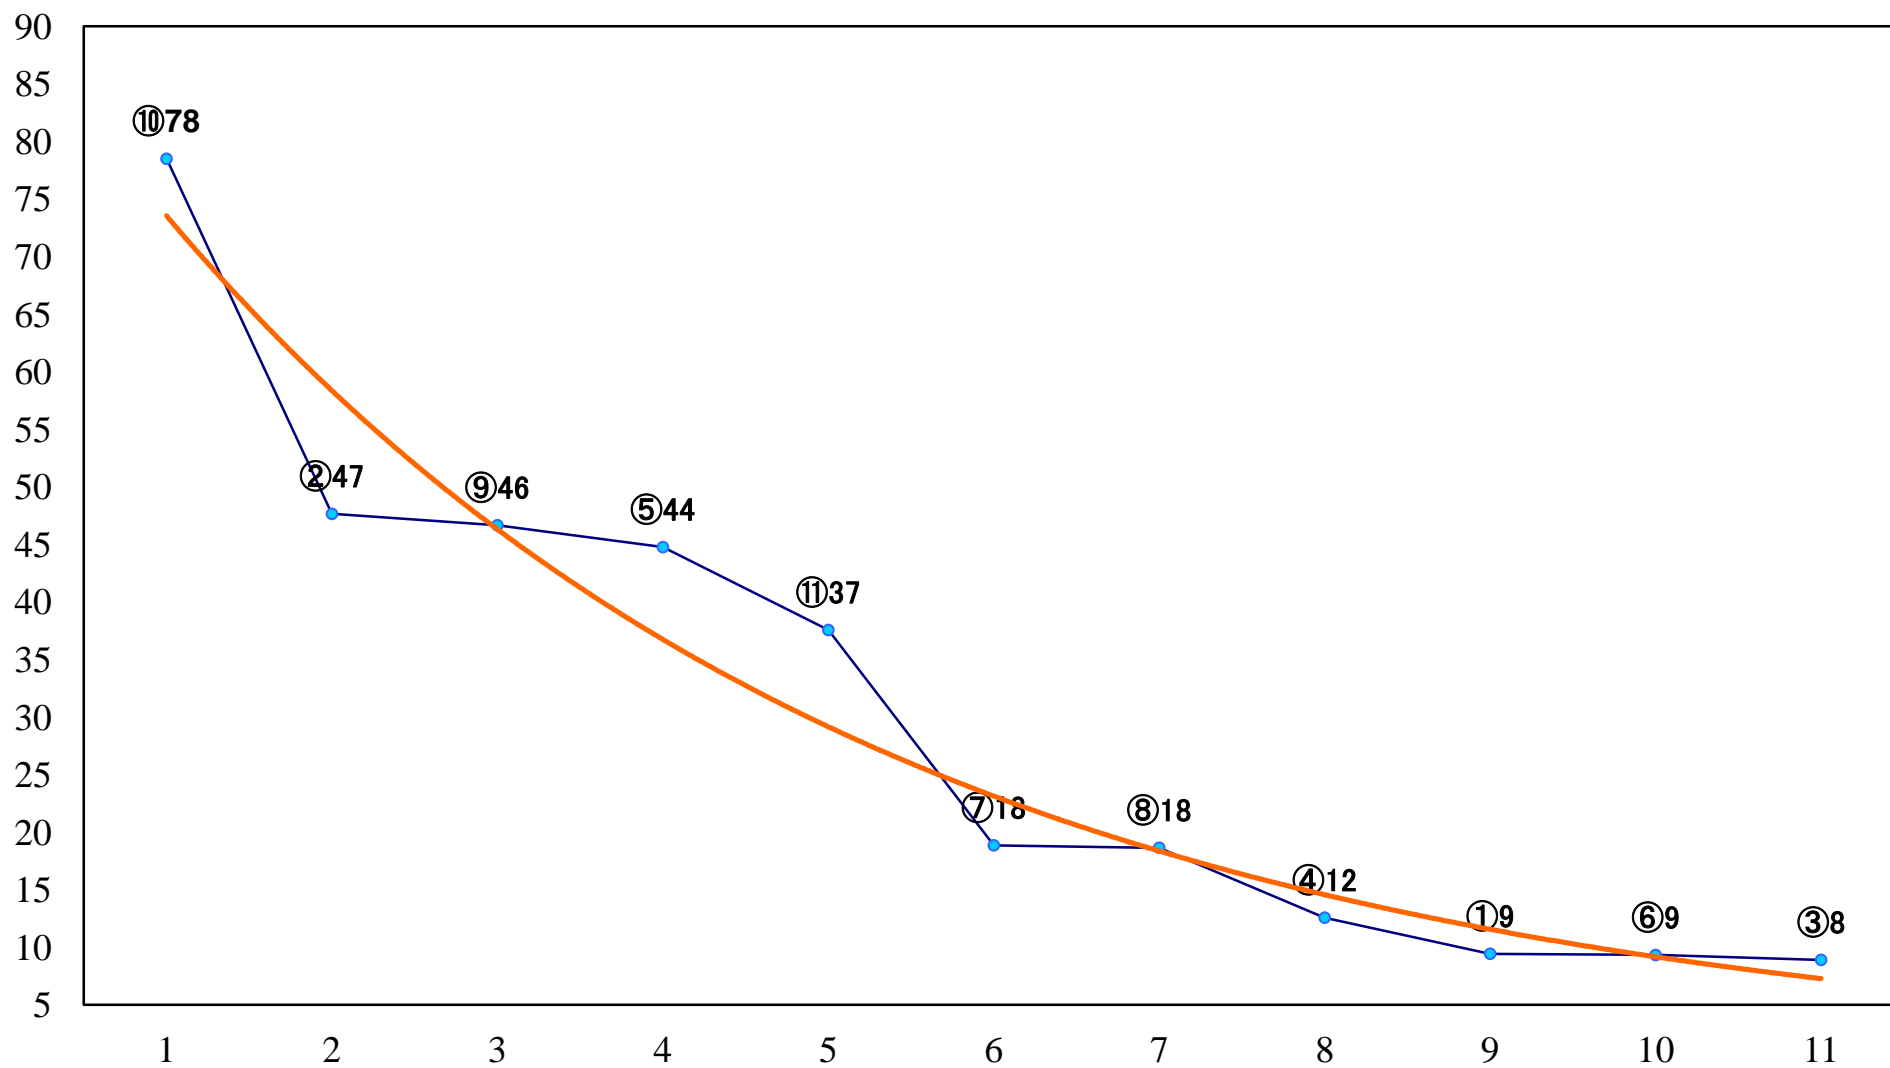

2023年06月26日(月) 浦和競馬 11R 17:35
向暑特別B3二 左1400mm