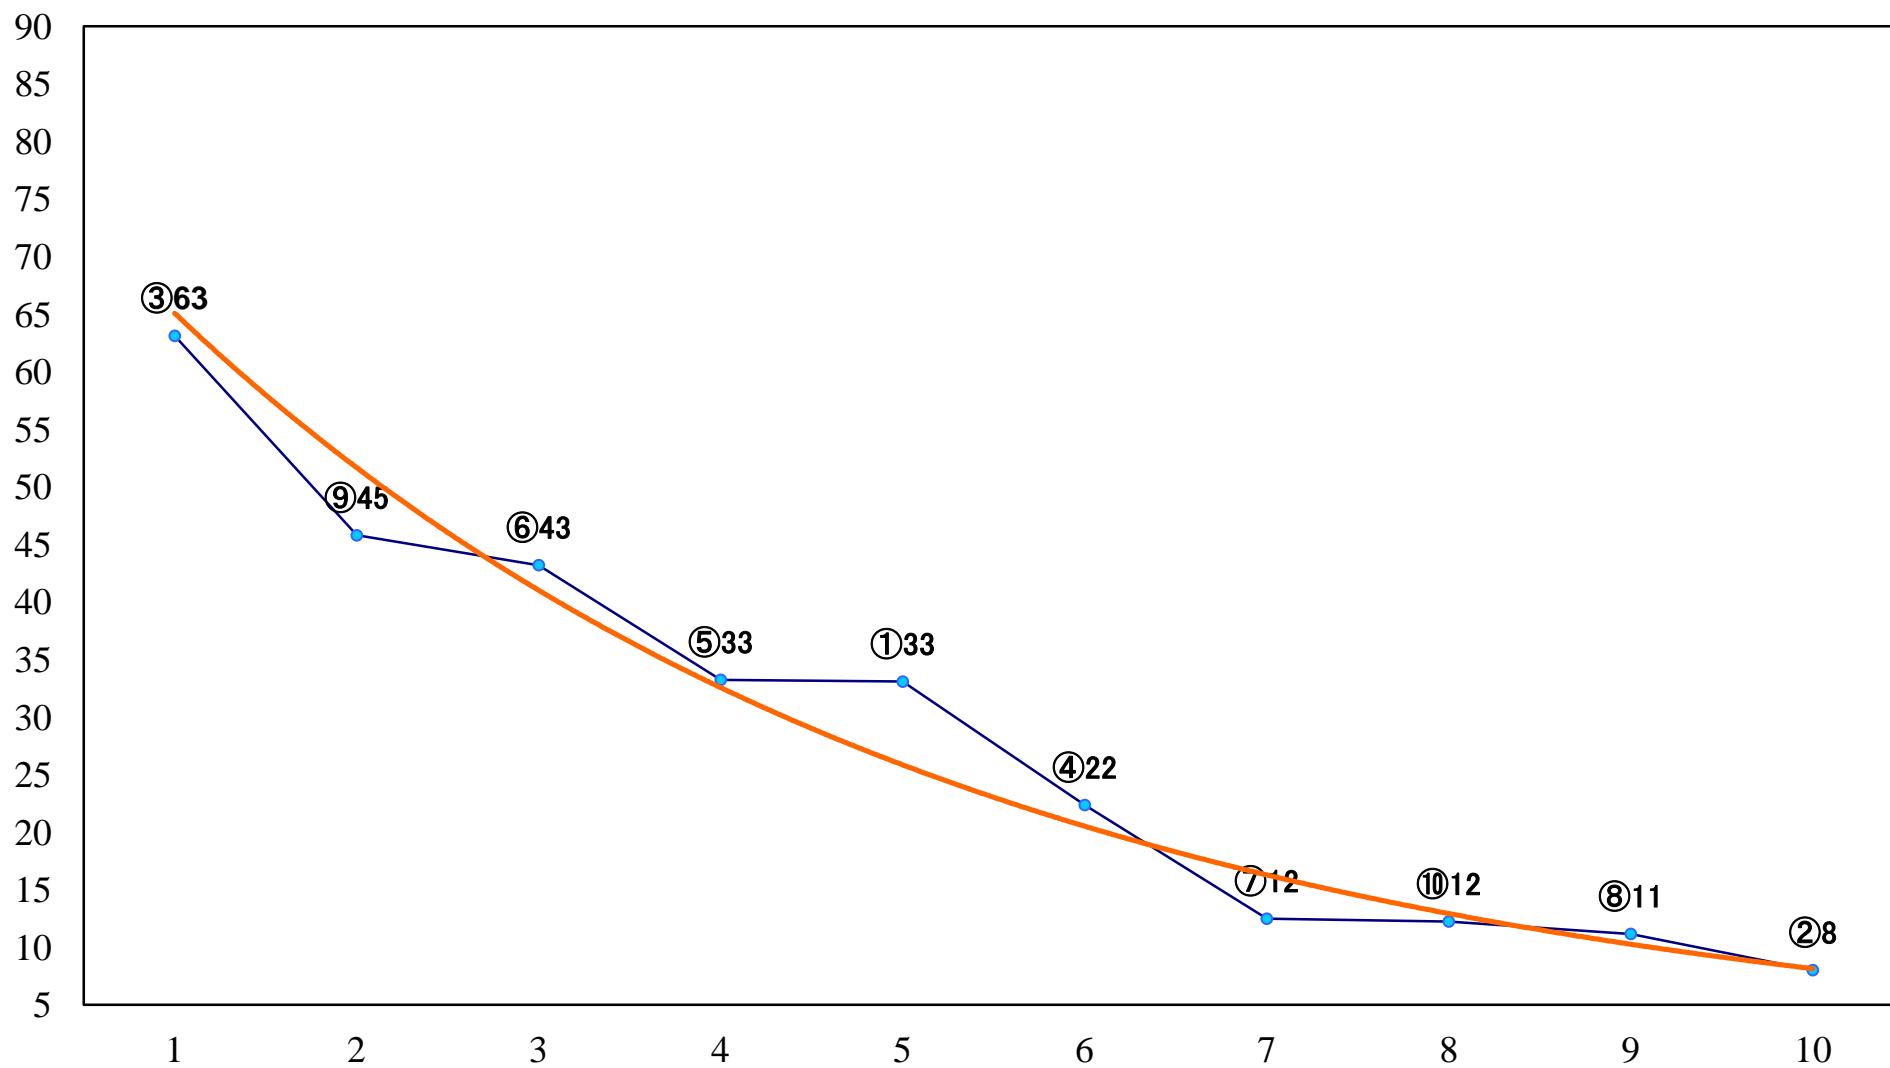

2023年06月26日(月) 浦和競馬 1R 12:10  
ドリームチャレンジ2歳新馬ウ 左800mm

2023年06月26日(月) 浦和競馬 2R 12:40  
ランチタイムチャレンジ3歳ニ 左1400mm

2023年06月26日(月) 浦和競馬 3R 13:10  
ドリームチャレンジ2歳新馬イ 左800mm

2023年06月26日(月) 浦和競馬 4R 13:40  
ドリームチャレンジ2歳新馬ア 左800mm

2023年06月26日(月) 浦和競馬 5R 14:10  
C3七八 左1400mm

2023年06月26日(月) 浦和競馬 6R 14:40  
C2二 左1400mm

2023年06月26日(月) 浦和競馬 7R 15:15  
C3七八 左1500mm

2023年06月26日(月) 浦和競馬 8R 15:50  
3歳三 左1500mm

2023年06月26日(月) 浦和競馬 9R 16:25  
パール特別C2ー 左1500mm