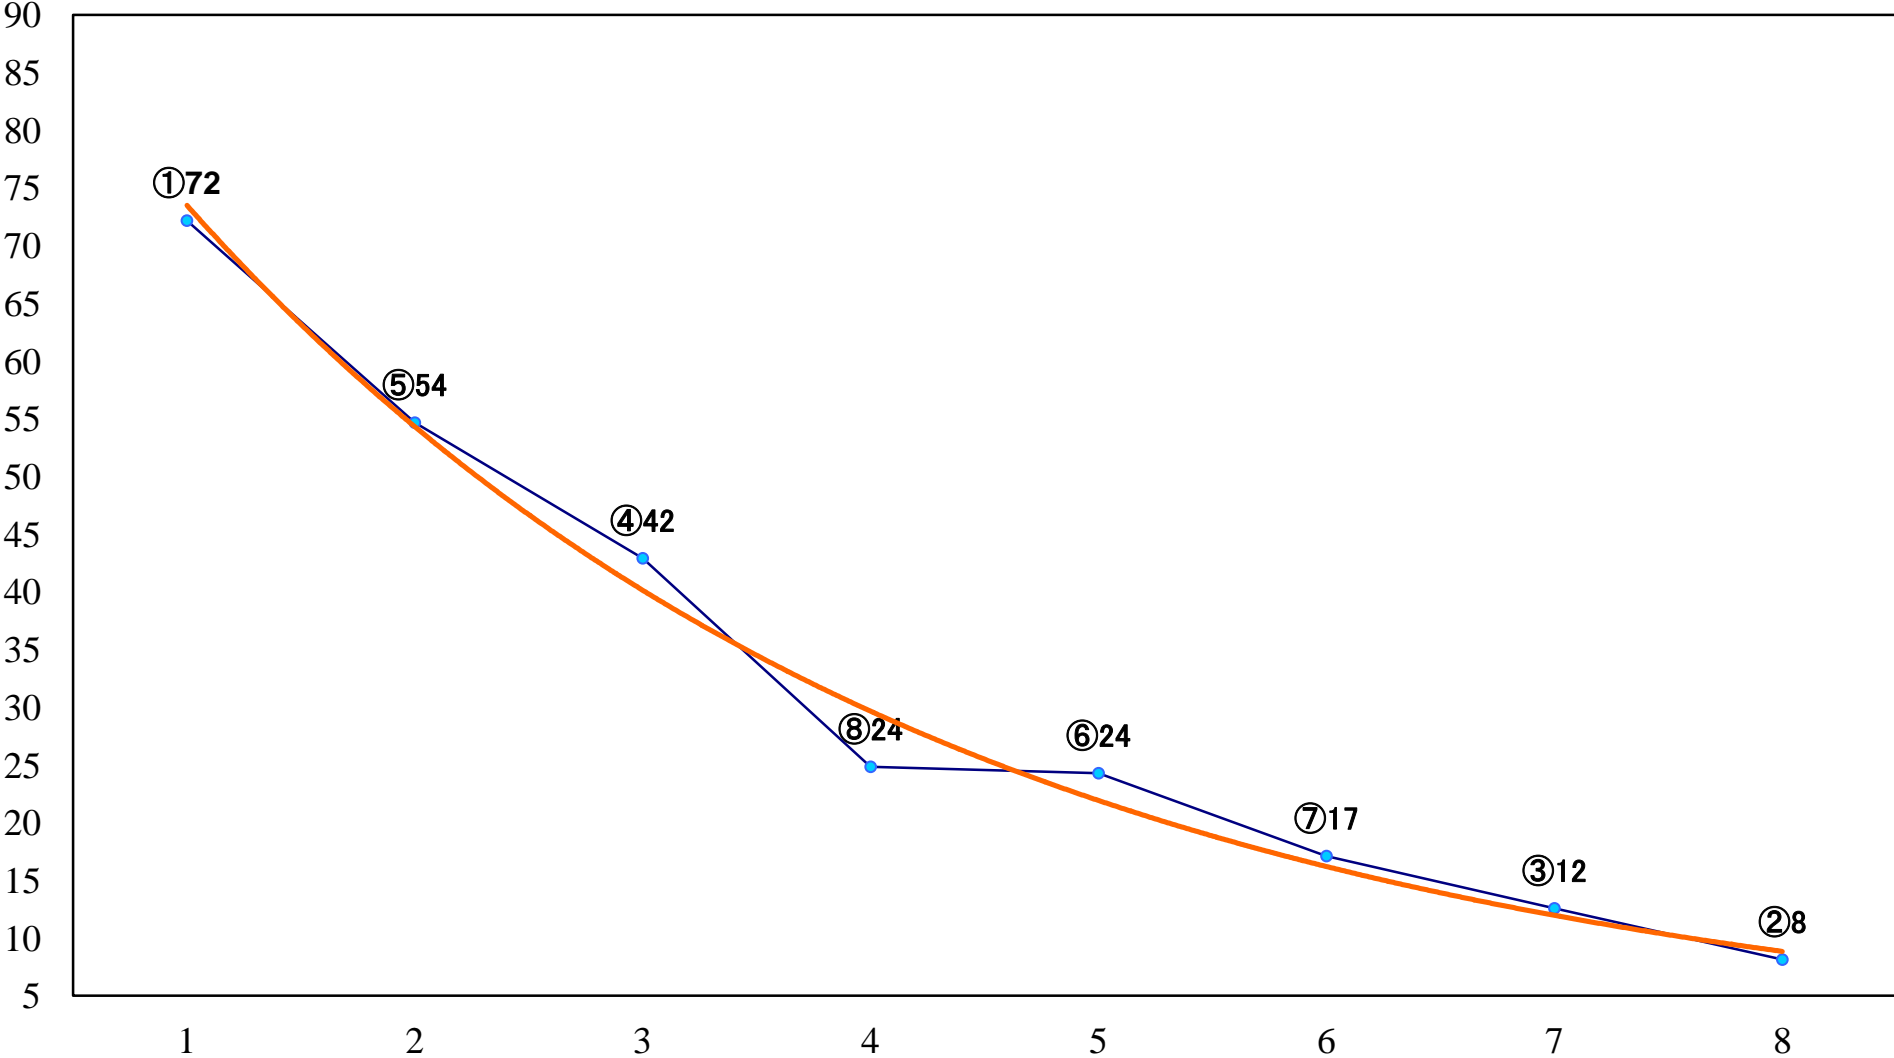

2023年06月27日(火) 浦和競馬 3R 13:10
浦和800ラウンド3歳選抜馬ア 左800mm