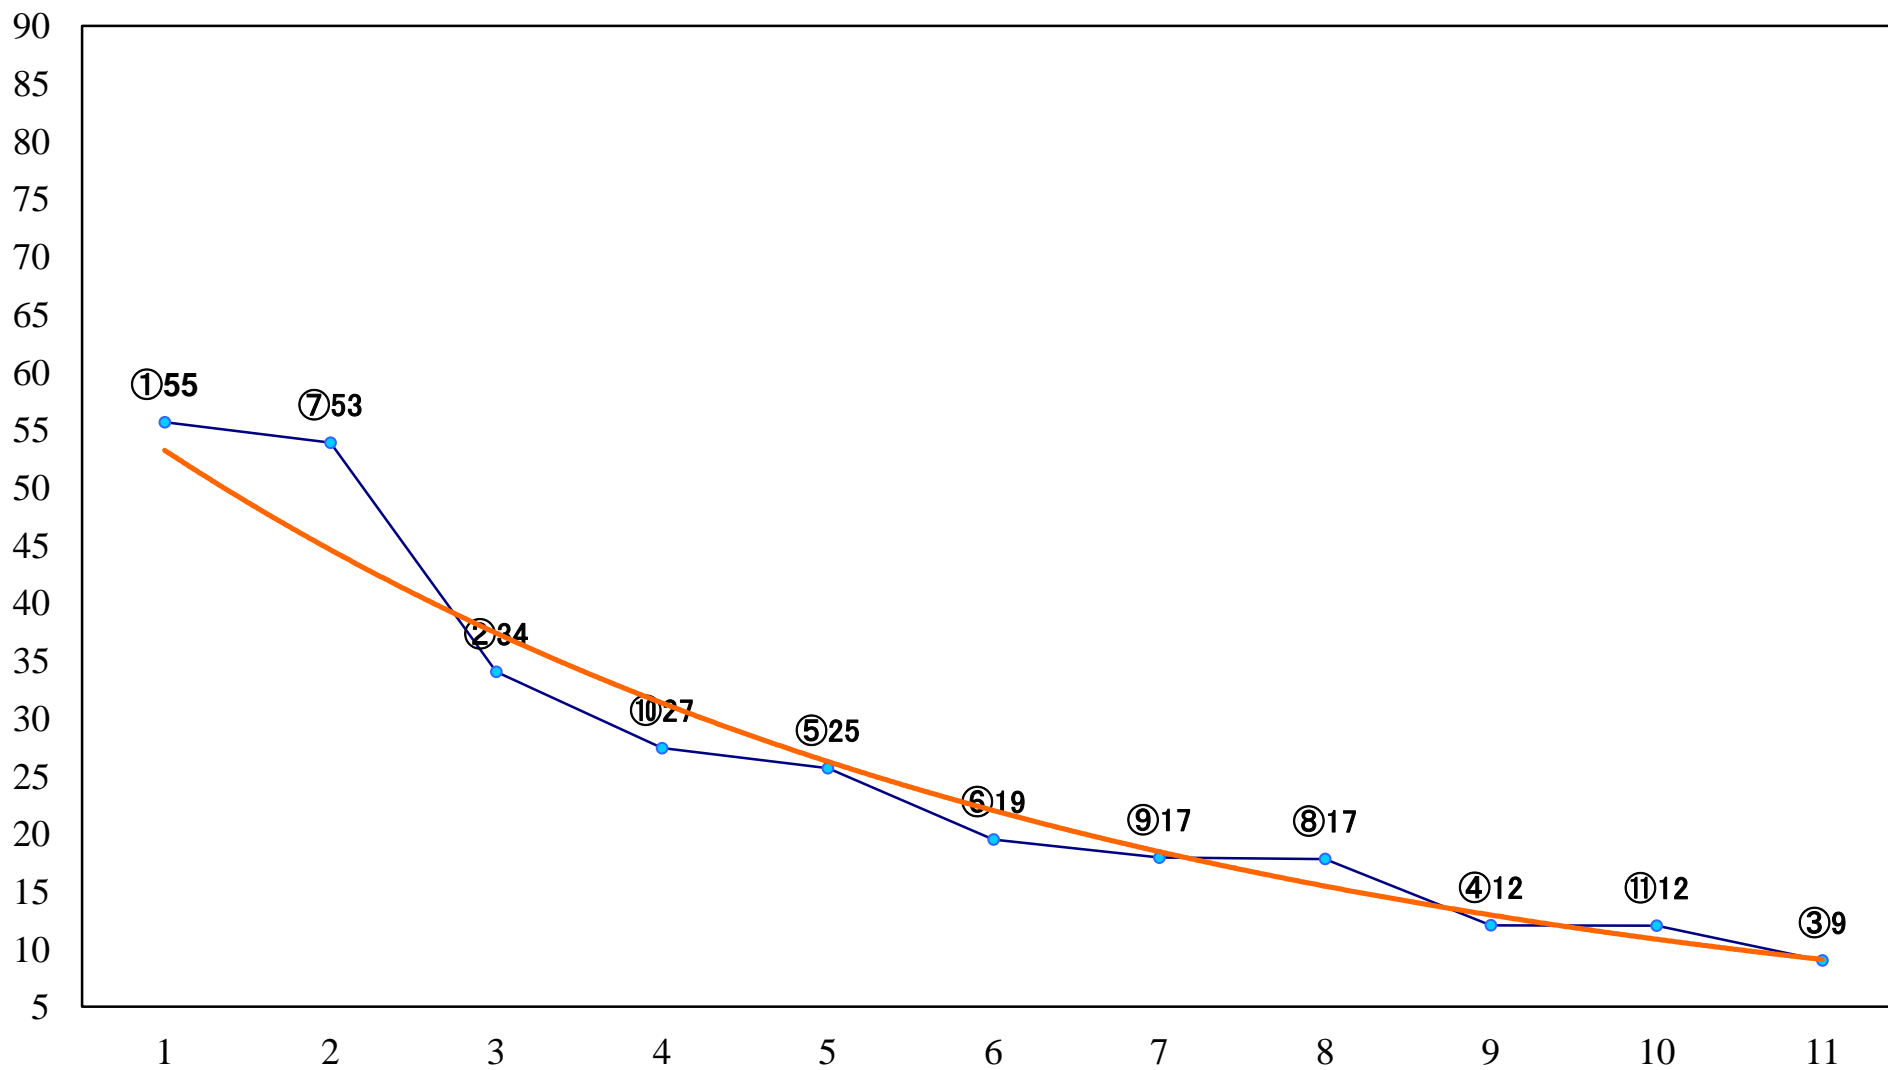

2023年06月27日(火) 浦和競馬 6R 14:40
C2三 四 左1500mm