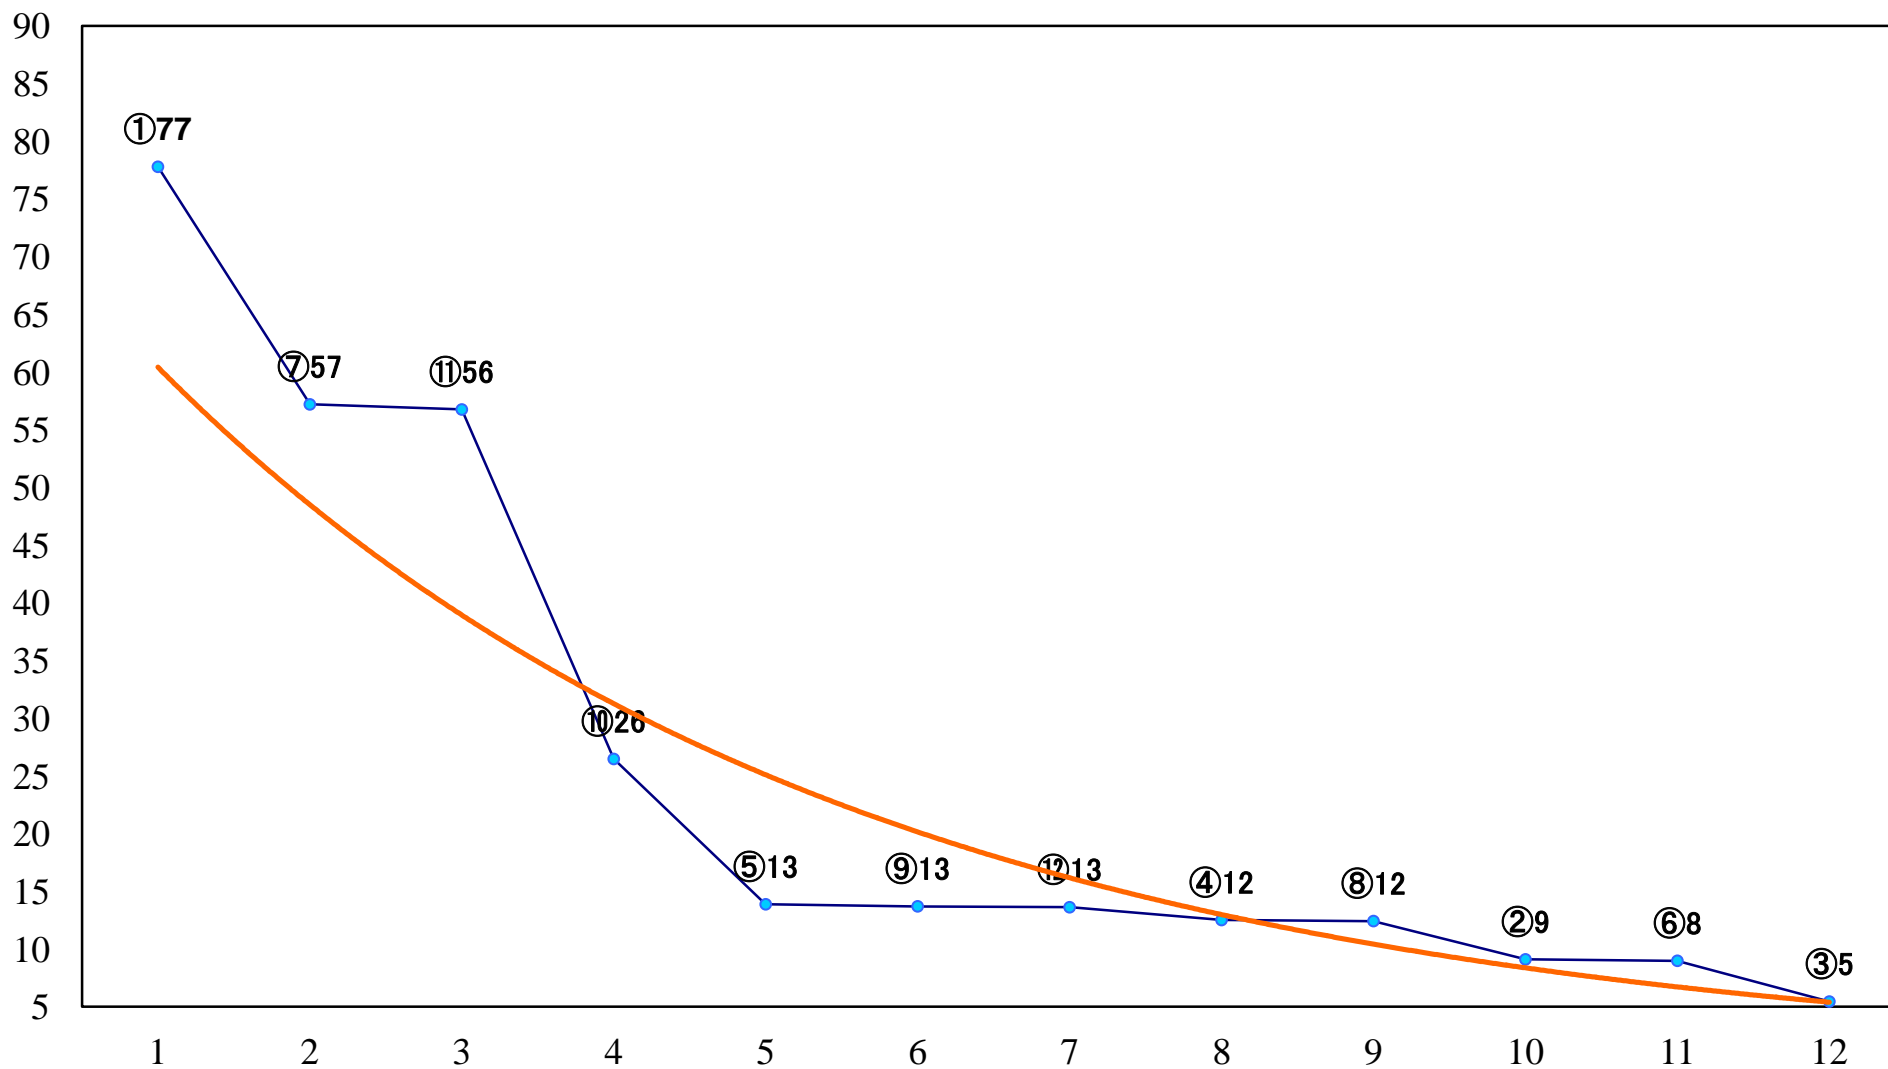

2023年06月27日(火) 浦和競馬 11R 17:35
日日草特別B2二 左1400mm

2023年06月27日(火) 浦和競馬 12R 18:10
梶子特別C2選抜馬 左2000mm