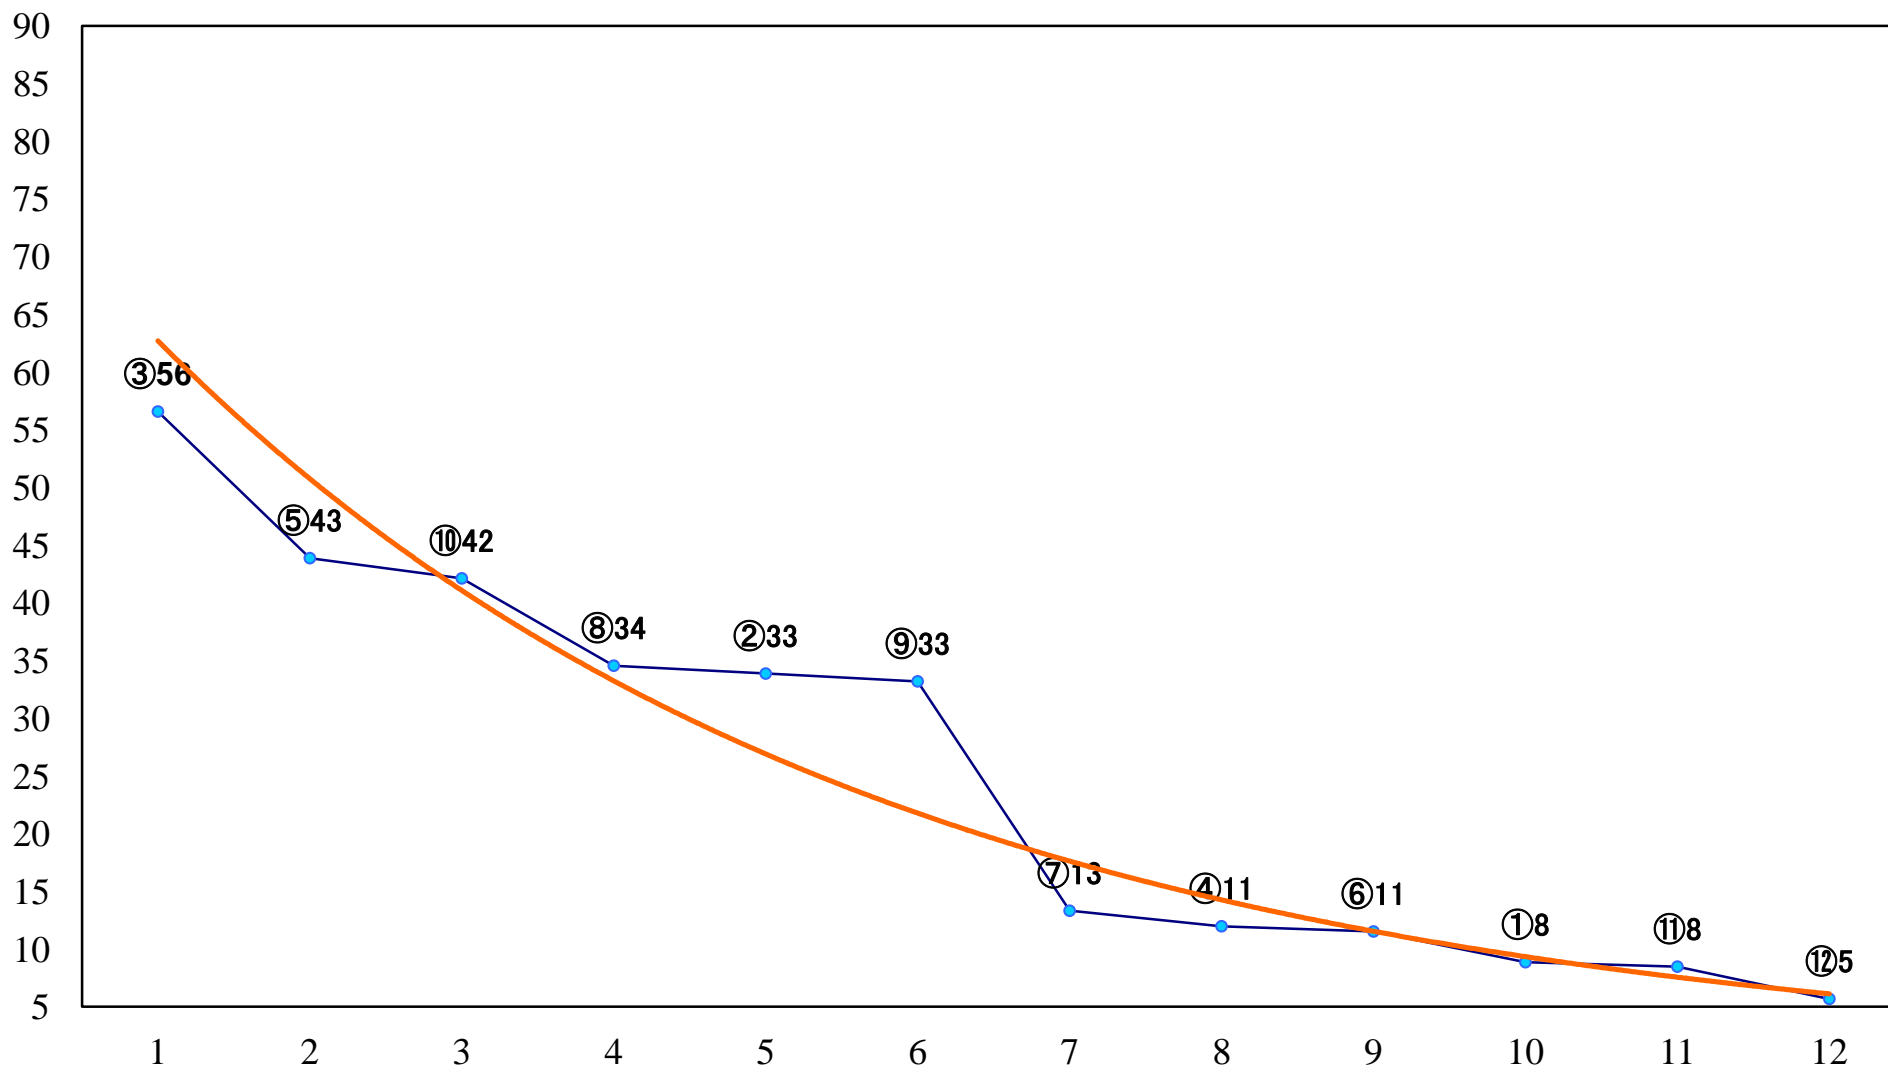

2023年06月27日(火) 浦和競馬 1R 12:10
C3四五六 左1400mm

2023年06月27日(火) 浦和競馬 2R 12:40
ランチタイムチャレンジC2三 四 左1400mm

2023年06月27日(火) 浦和競馬 3R 13:10
浦和800ラウンド3歳選抜馬ア 左800mm

2023年06月27日(火) 浦和競馬 4R 13:40
C3四五六 左1400mm

2023年06月27日(火) 浦和競馬 5R 14:10
C3四五六 左1500mm

2023年06月27日(火) 浦和競馬 11R 17:35
日日草特別B2二 左1400mm

2023年06月27日(火) 浦和競馬 12R 18:10
梶子特別C2選抜馬 左2000mm