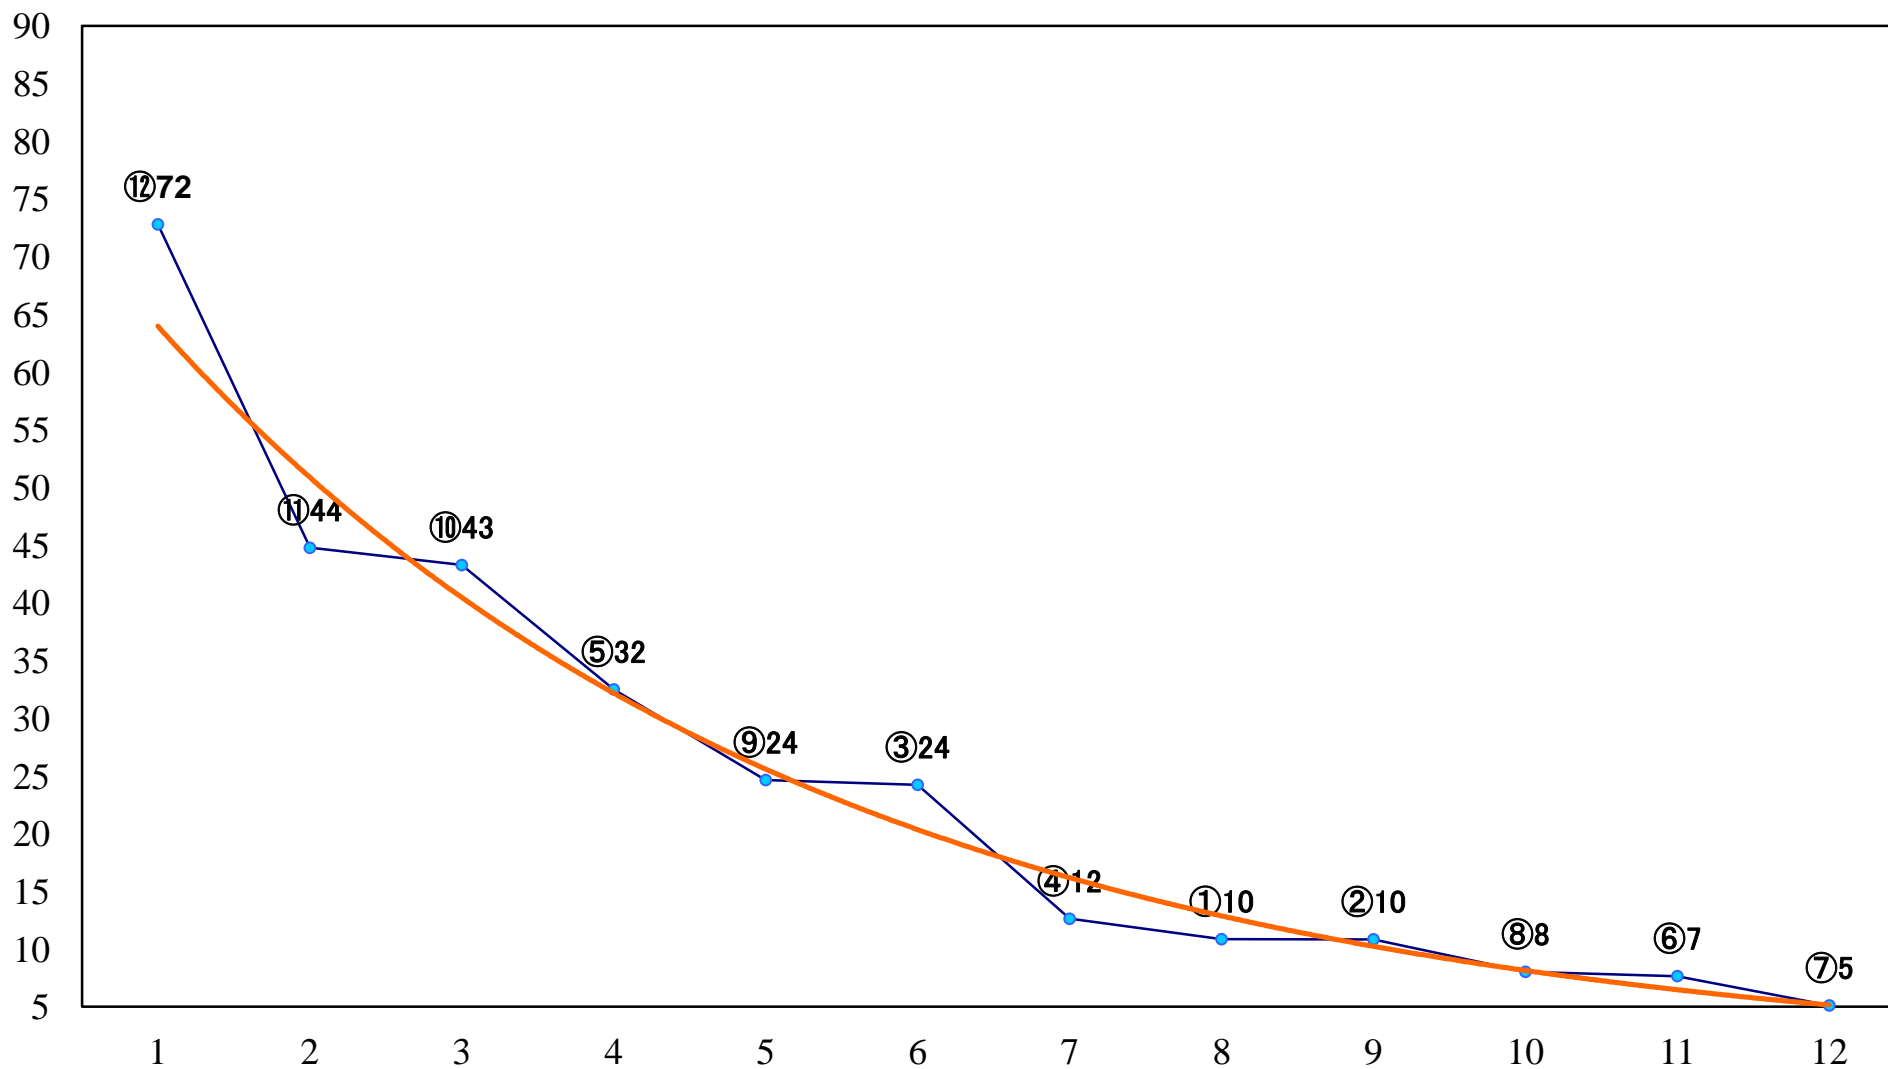

2023年06月27日(火) 浦和競馬 1R 12:10
C3四五六 左1400mm

2023年06月27日(火) 浦和競馬 2R 12:40
ランチタイムチャレンジC2三 四 左1400mm

2023年06月27日(火) 浦和競馬 3R 13:10
浦和800ラウンド3歳選抜馬ア 左800mm

2023年06月27日(火) 浦和競馬 4R 13:40
C3四五六 左1400mm

2023年06月27日(火) 浦和競馬 5R 14:10
C3四五六 左1500mm

2023年06月27日(火) 浦和競馬 11R 17:35
日日草特別B2二 左1400mm

2023年06月27日(火) 浦和競馬 12R 18:10
梶子特別C2選抜馬 左2000mm