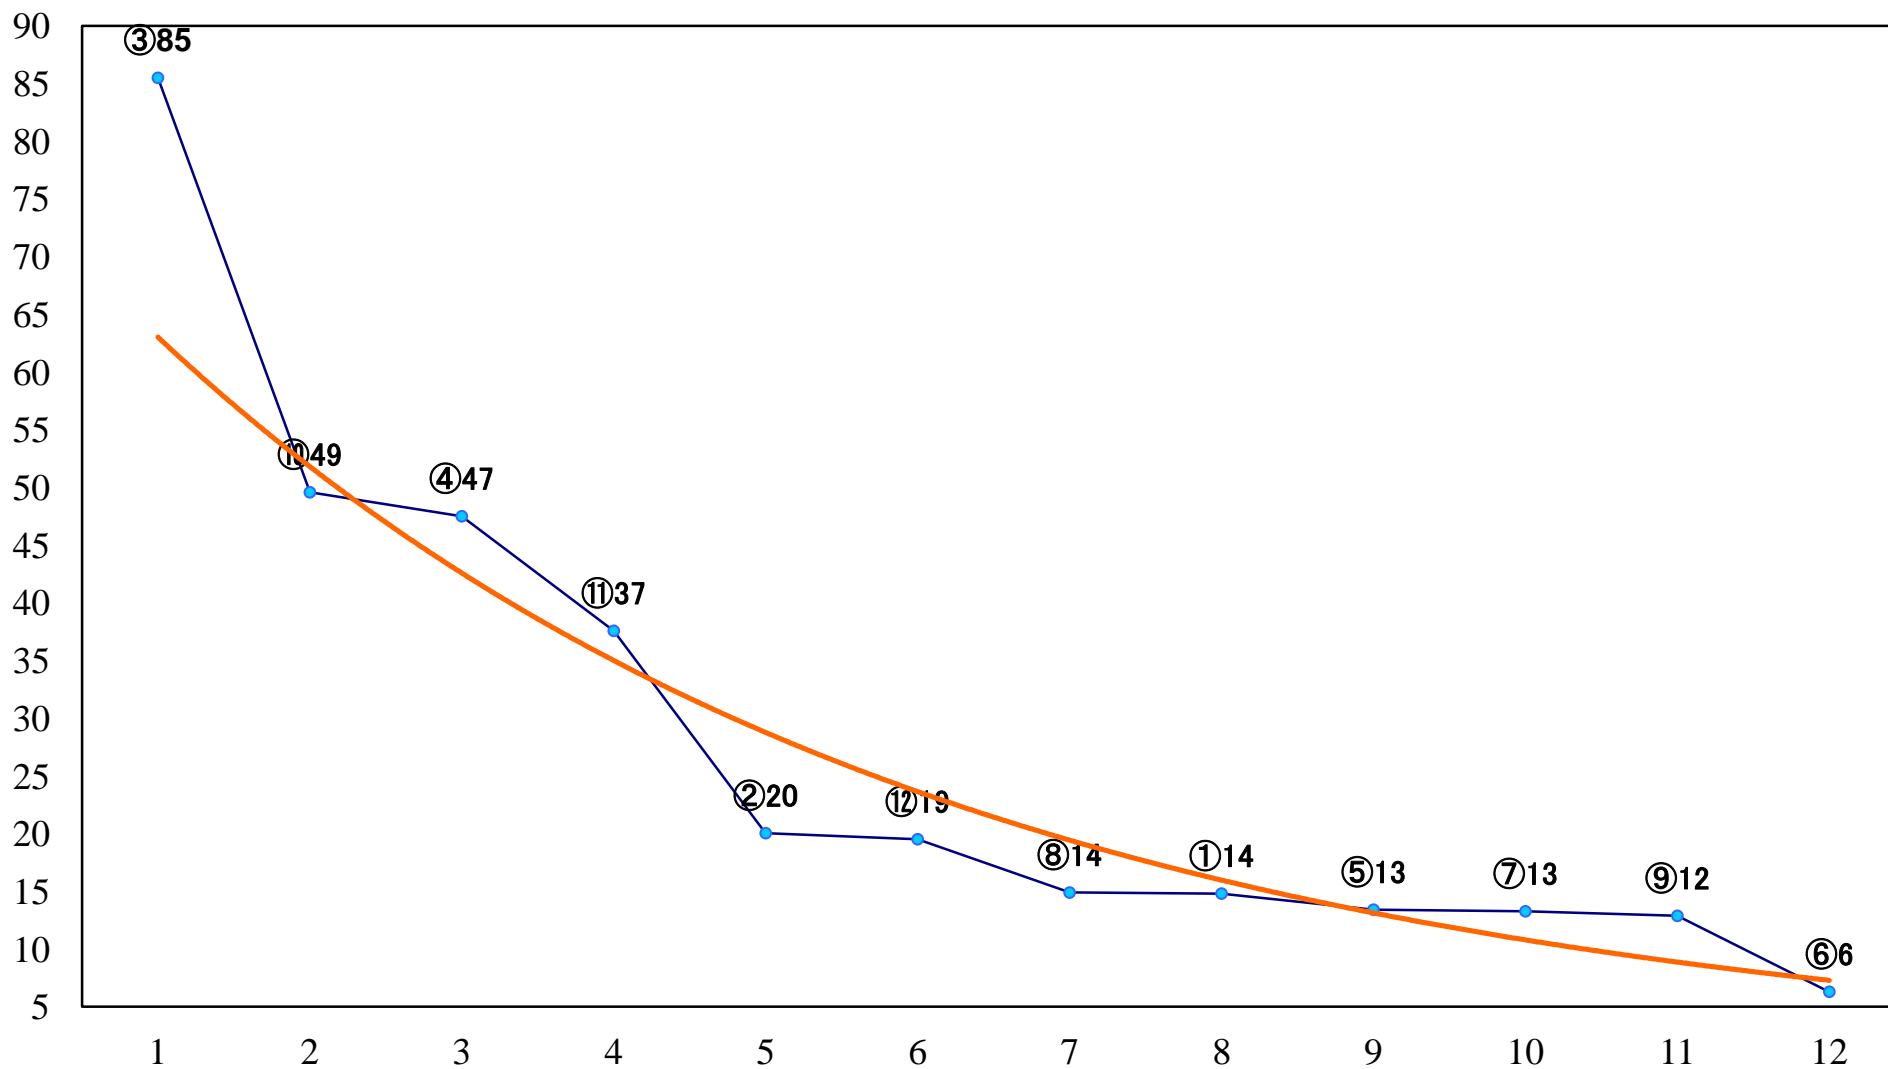

2023年06月27日(火) 浦和競馬 11R 17:35
日日草特別B2二 左1400mm

2023年06月27日(火) 浦和競馬 12R 18:10
梶子特別C2選抜馬 左2000mm