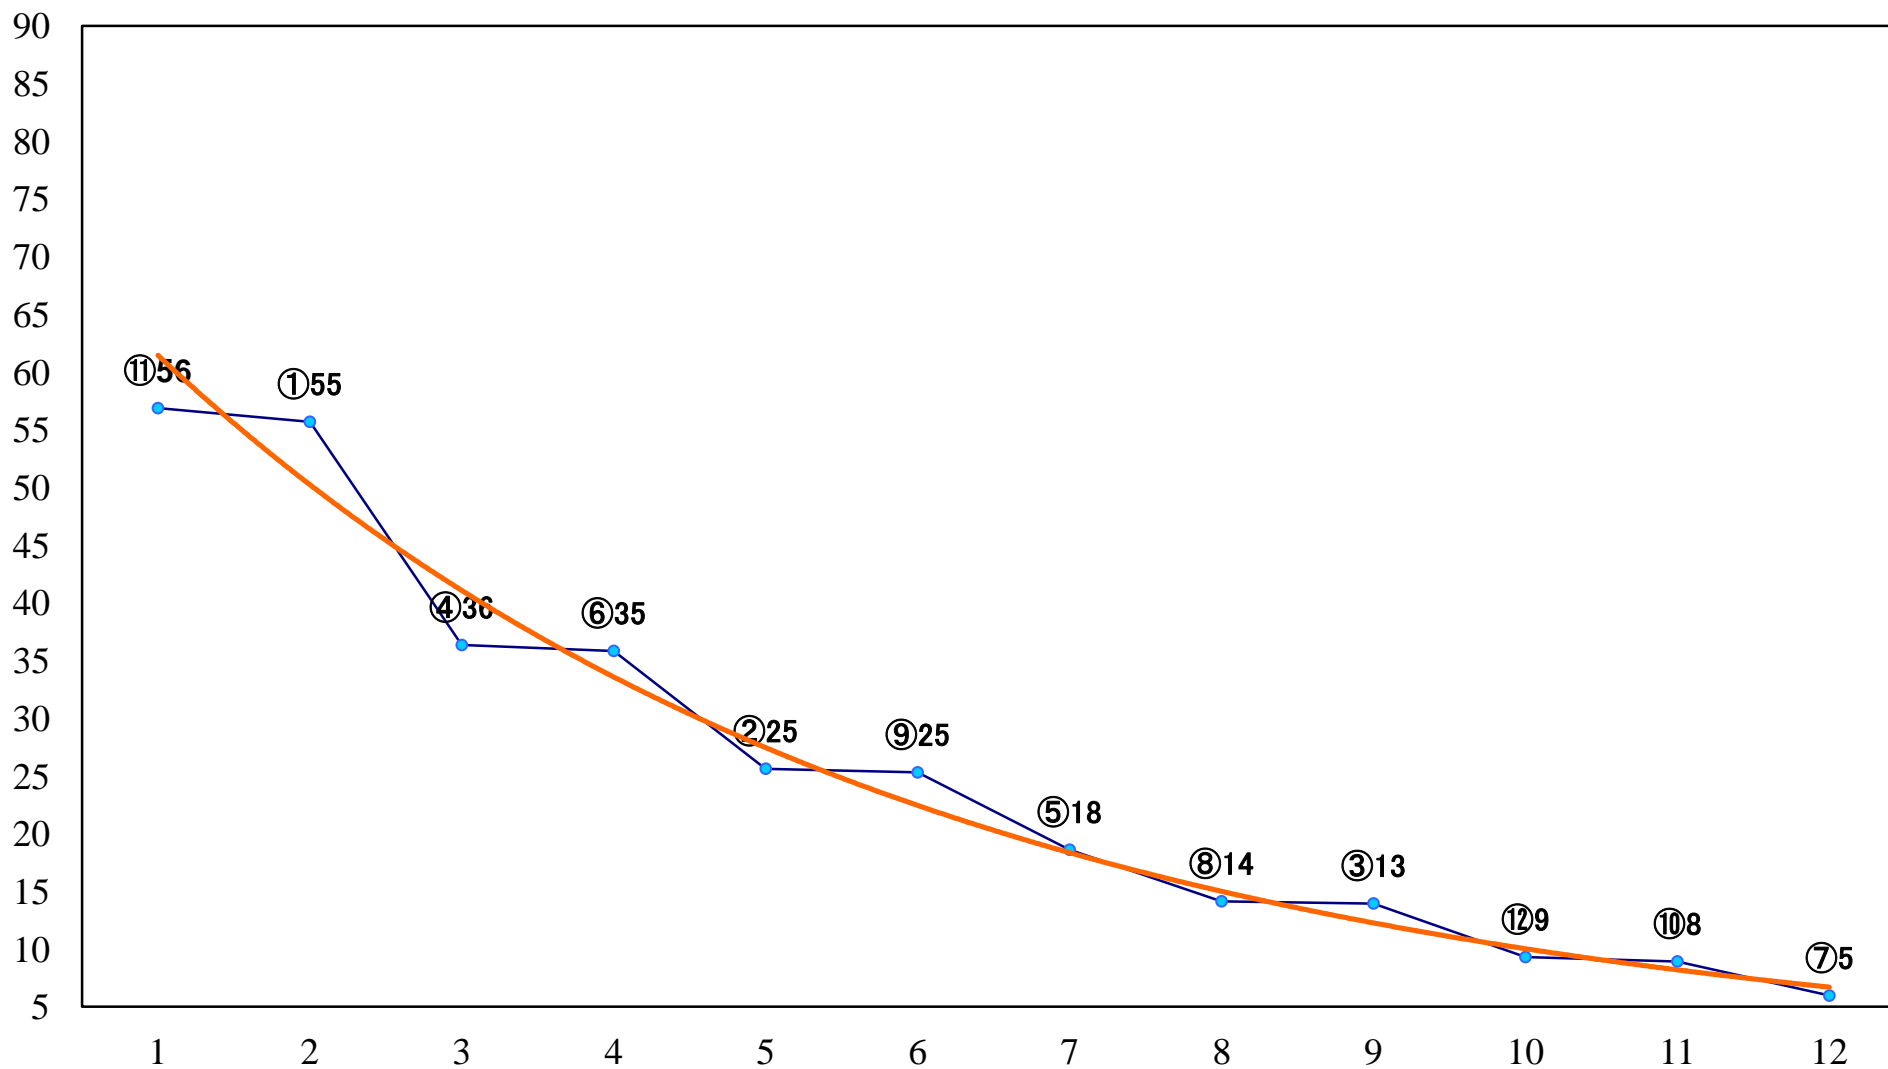

2023年06月27日(火) 浦和競馬 8R 15:50
特選B3C1選抜馬 左800mm