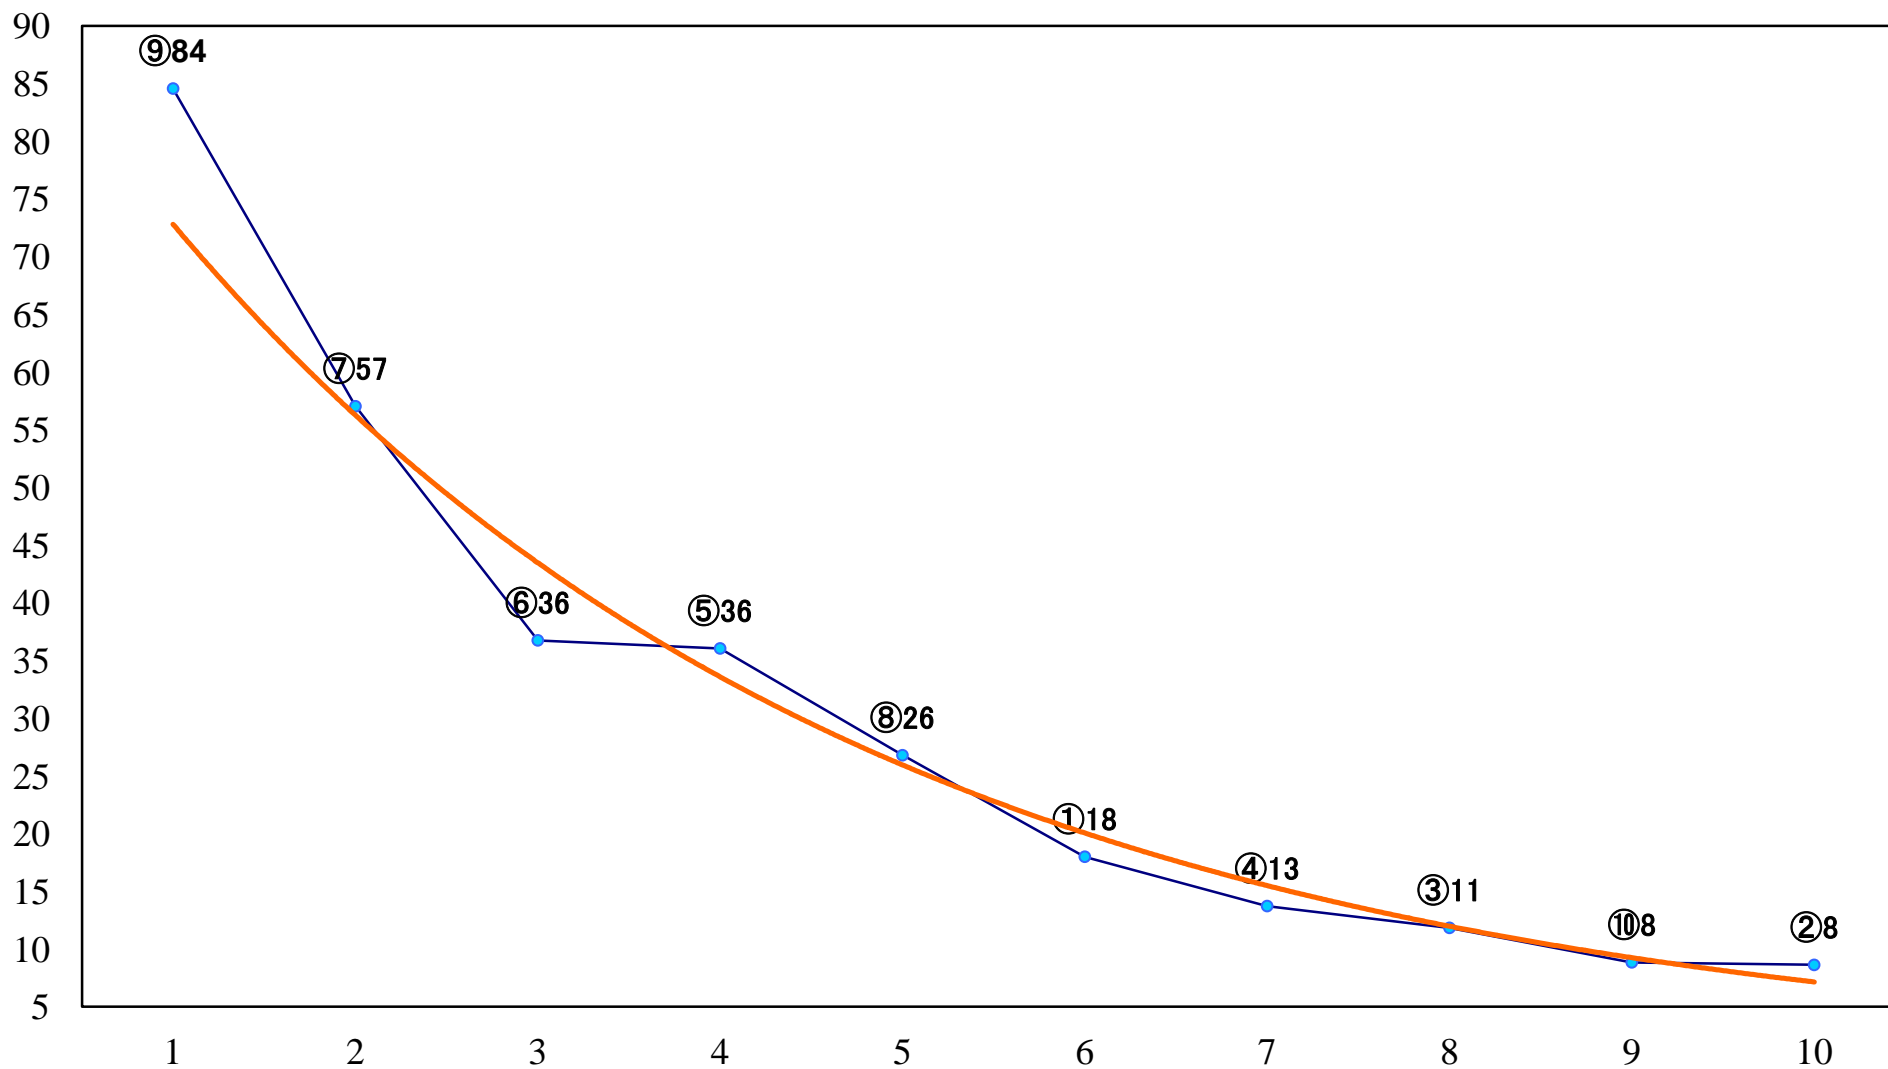

2023年06月27日(火) 浦和競馬 9R 16:25
浦和×大井 ファンタスティックリレC1五 左1400mm