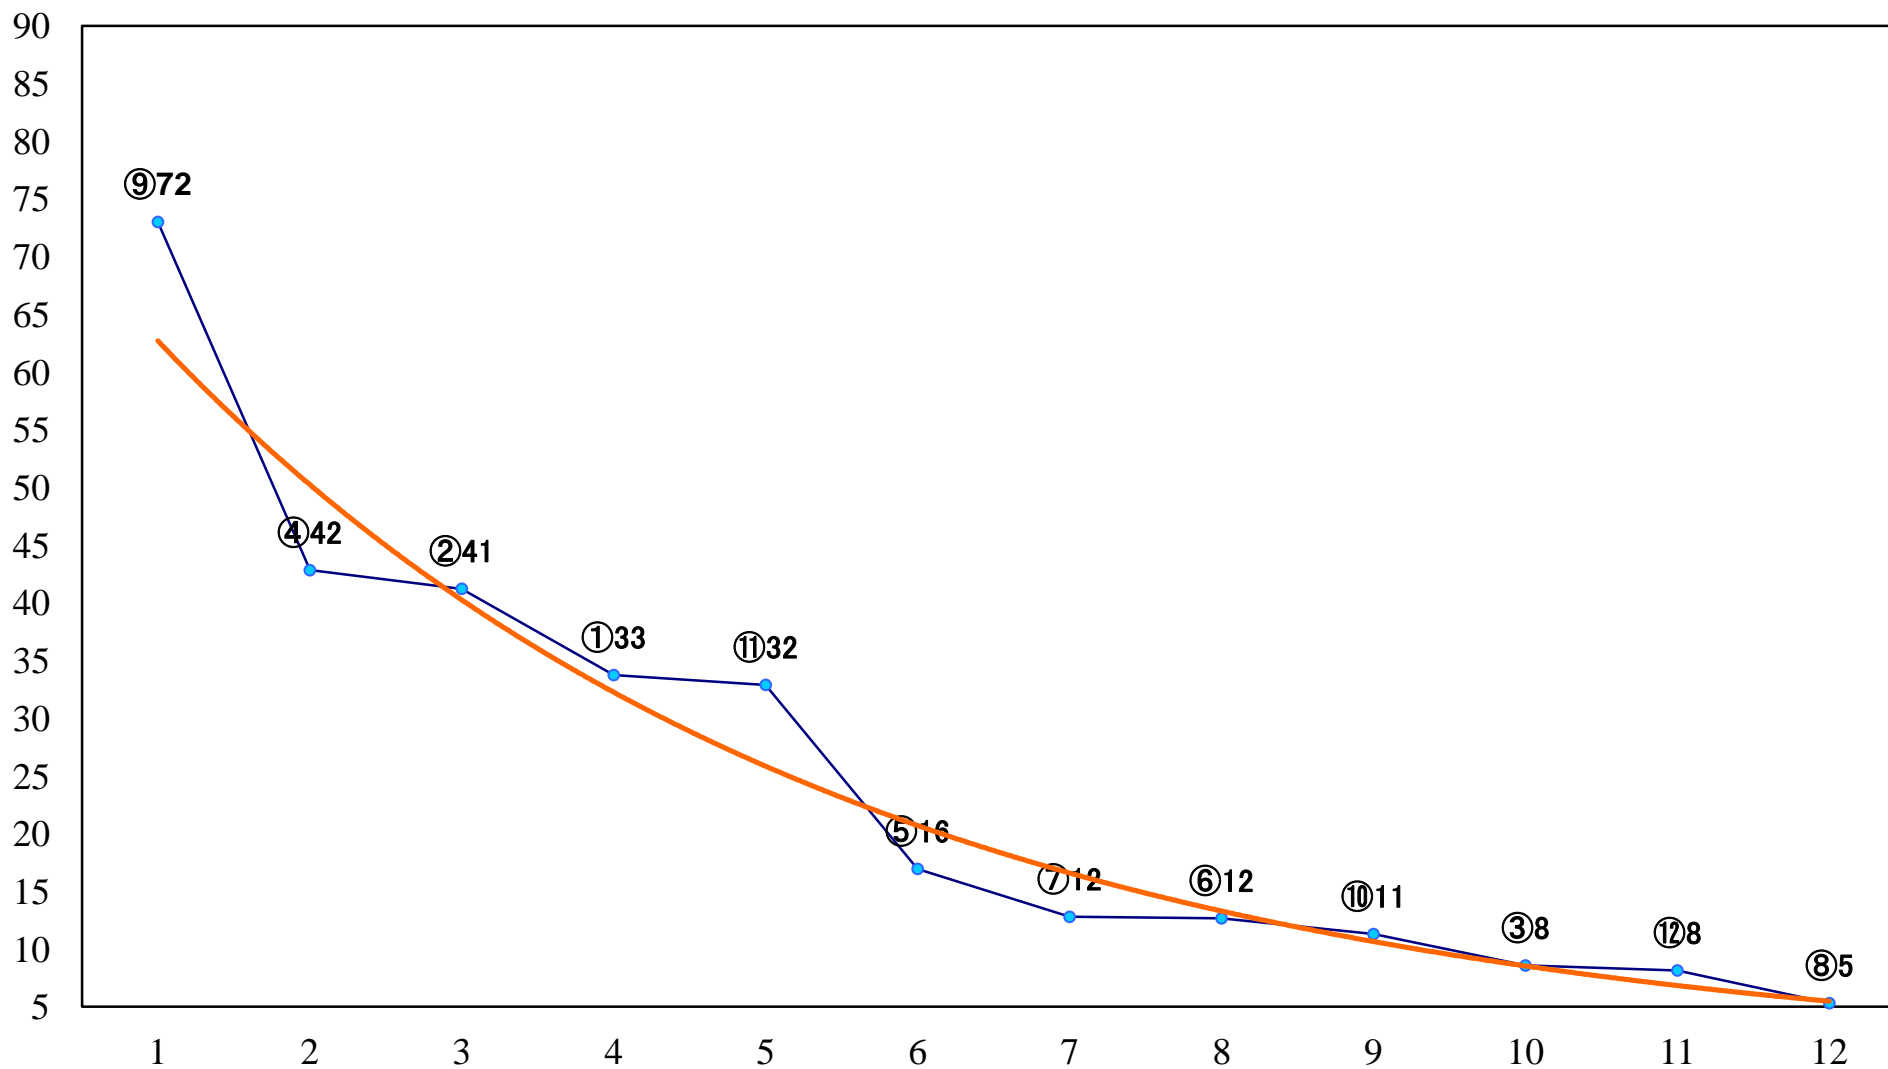

2023年06月27日(火) 浦和競馬 1R 12:10
C3四五六 左1400mm

2023年06月27日(火) 浦和競馬 2R 12:40
ランチタイムチャレンジC2三 四 左1400mm

2023年06月27日(火) 浦和競馬 3R 13:10
浦和800ラウンド3歳選抜馬ア 左800mm

2023年06月27日(火) 浦和競馬 4R 13:40
C3四五六 左1400mm

2023年06月27日(火) 浦和競馬 5R 14:10
C3四五六 左1500mm

2023年06月27日(火) 浦和競馬 11R 17:35
日日草特別B2二 左1400mm

2023年06月27日(火) 浦和競馬 12R 18:10
梶子特別C2選抜馬 左2000mm