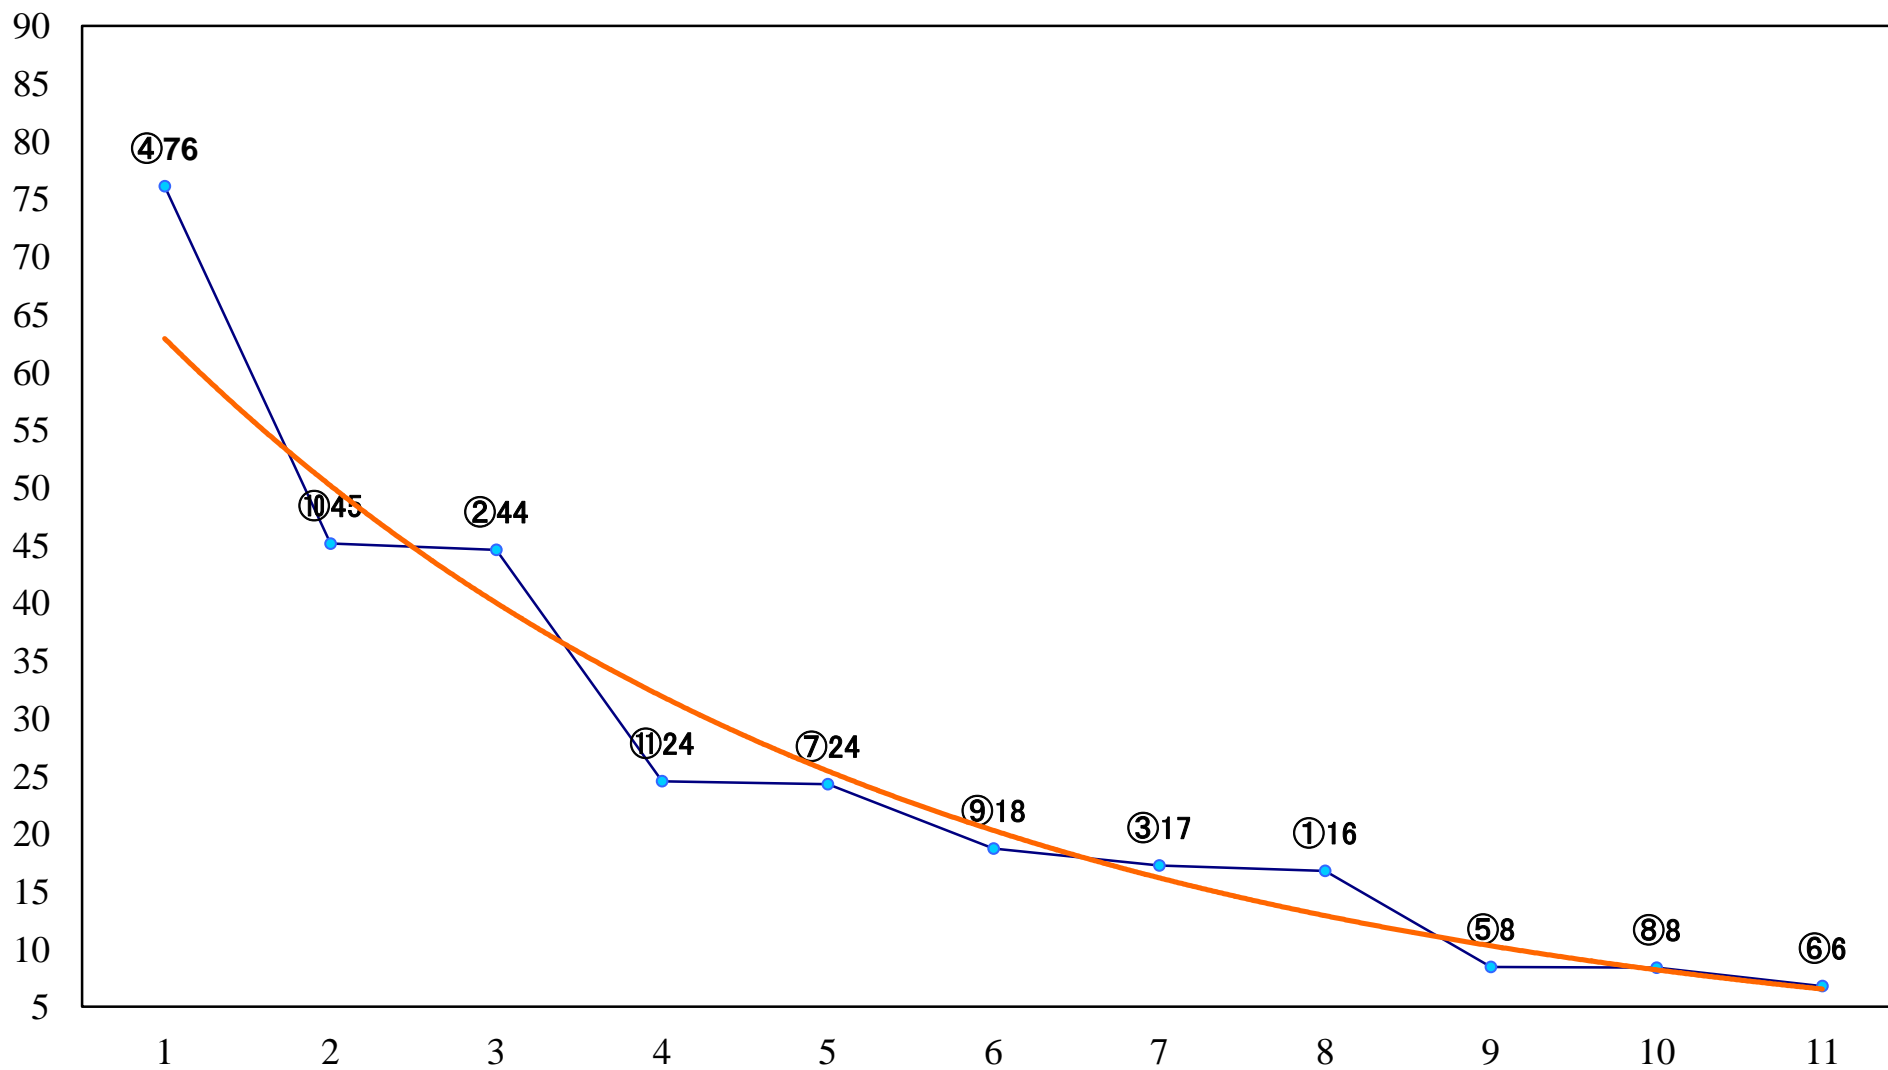

2023年06月27日(火) 浦和競馬 1R 12:10
C3四五六 左1400mm

2023年06月27日(火) 浦和競馬 2R 12:40
ランチタイムチャレンジC2三 四 左1400mm

2023年06月27日(火) 浦和競馬 3R 13:10
浦和800ラウンド3歳選抜馬ア 左800mm

2023年06月27日(火) 浦和競馬 4R 13:40
C3四五六 左1400mm

2023年06月27日(火) 浦和競馬 5R 14:10
C3四五六 左1500mm

2023年06月27日(火) 浦和競馬 11R 17:35
日日草特別B2二 左1400mm

2023年06月27日(火) 浦和競馬 12R 18:10
梶子特別C2選抜馬 左2000mm