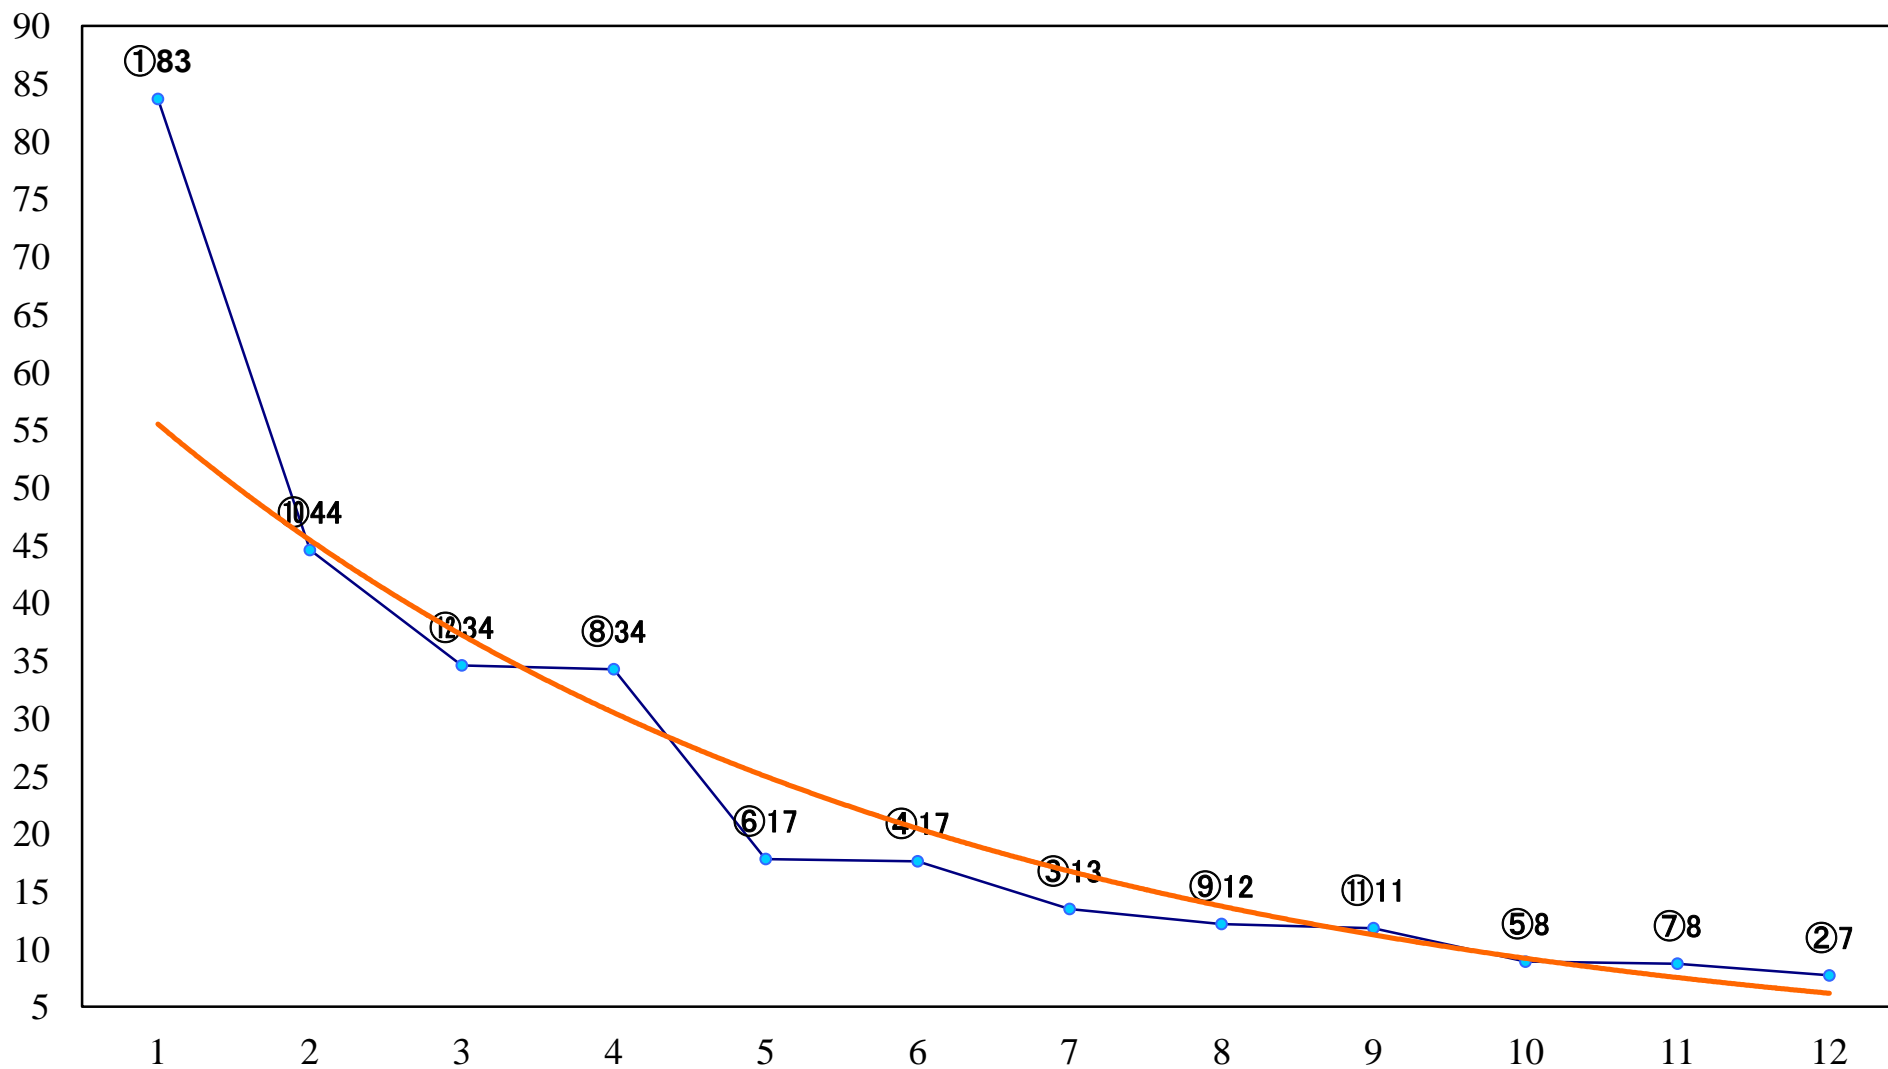

2023年06月27日(火) 浦和競馬 7R 15:15
雛芥子特別3歳一 左1500mm