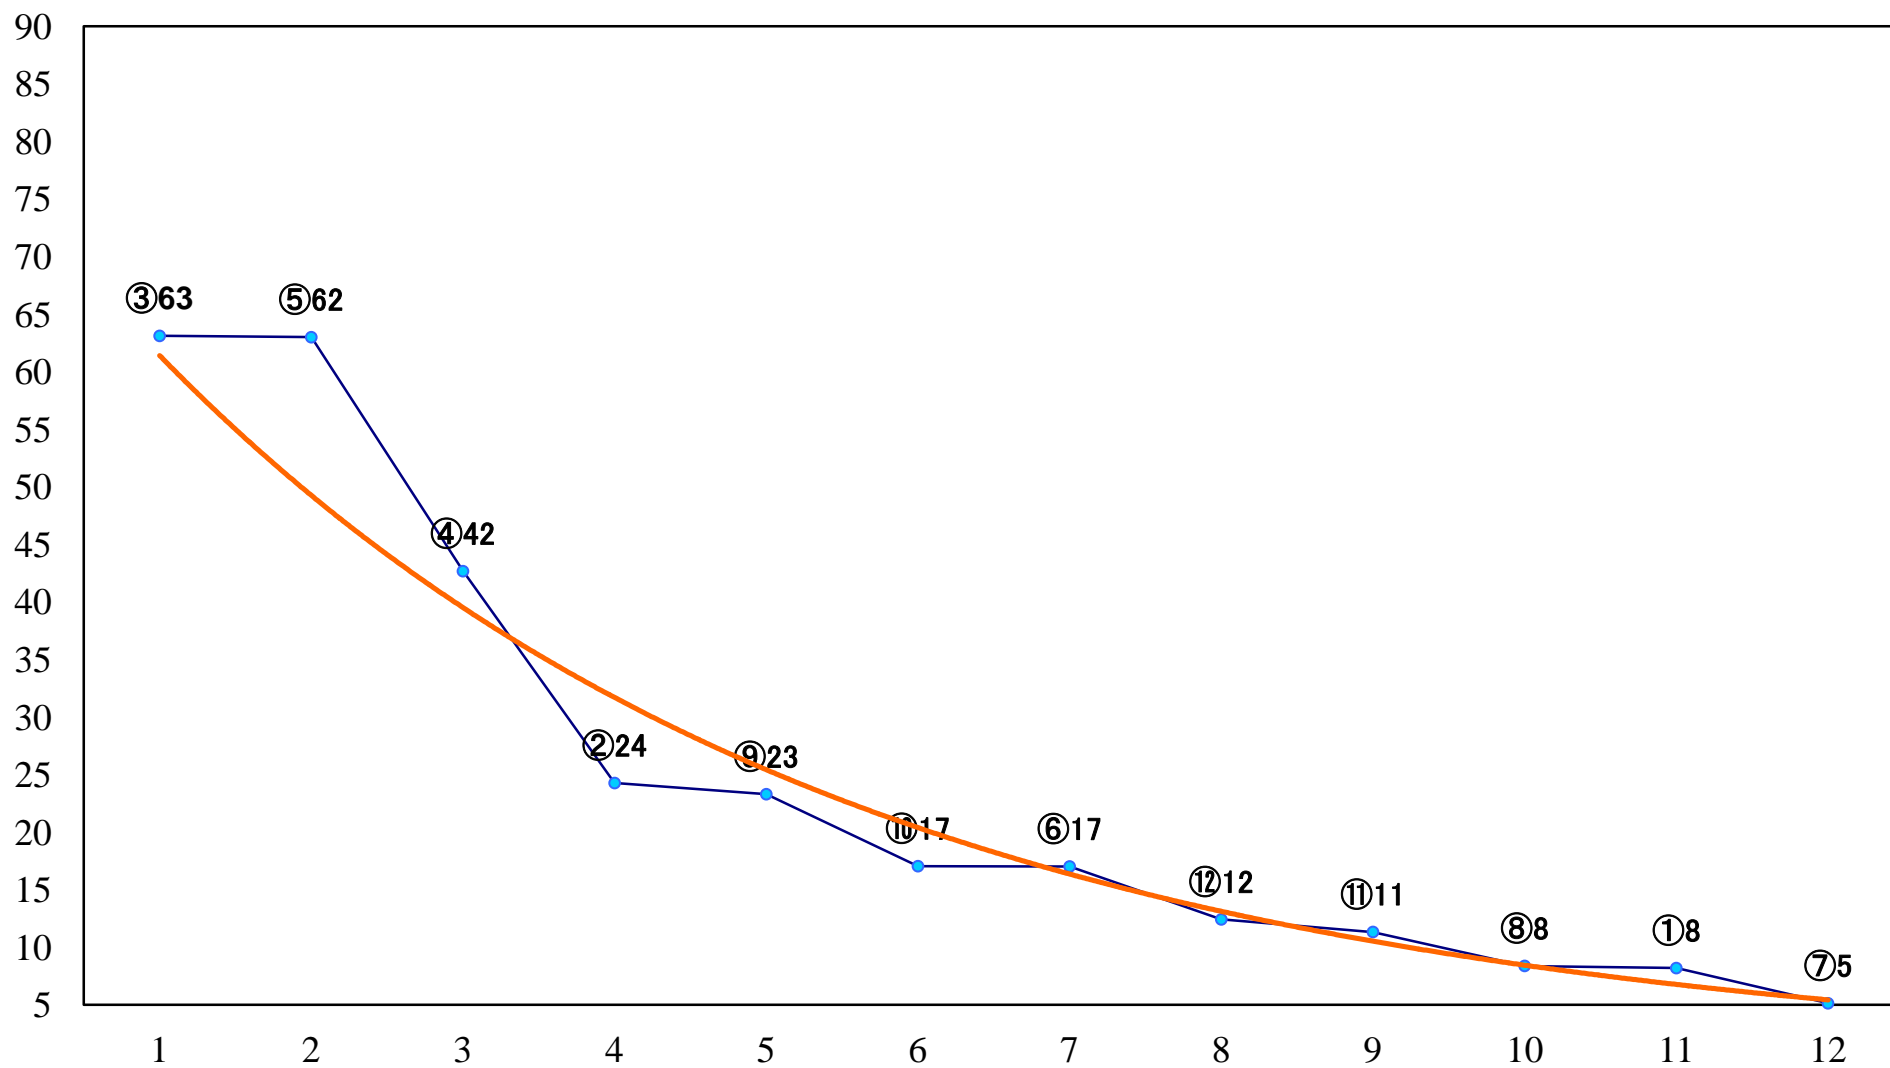

2023年06月29日(木) 浦和競馬 2R 12:40
ランチタイムチャレンジC3ニ 三 左1400mm