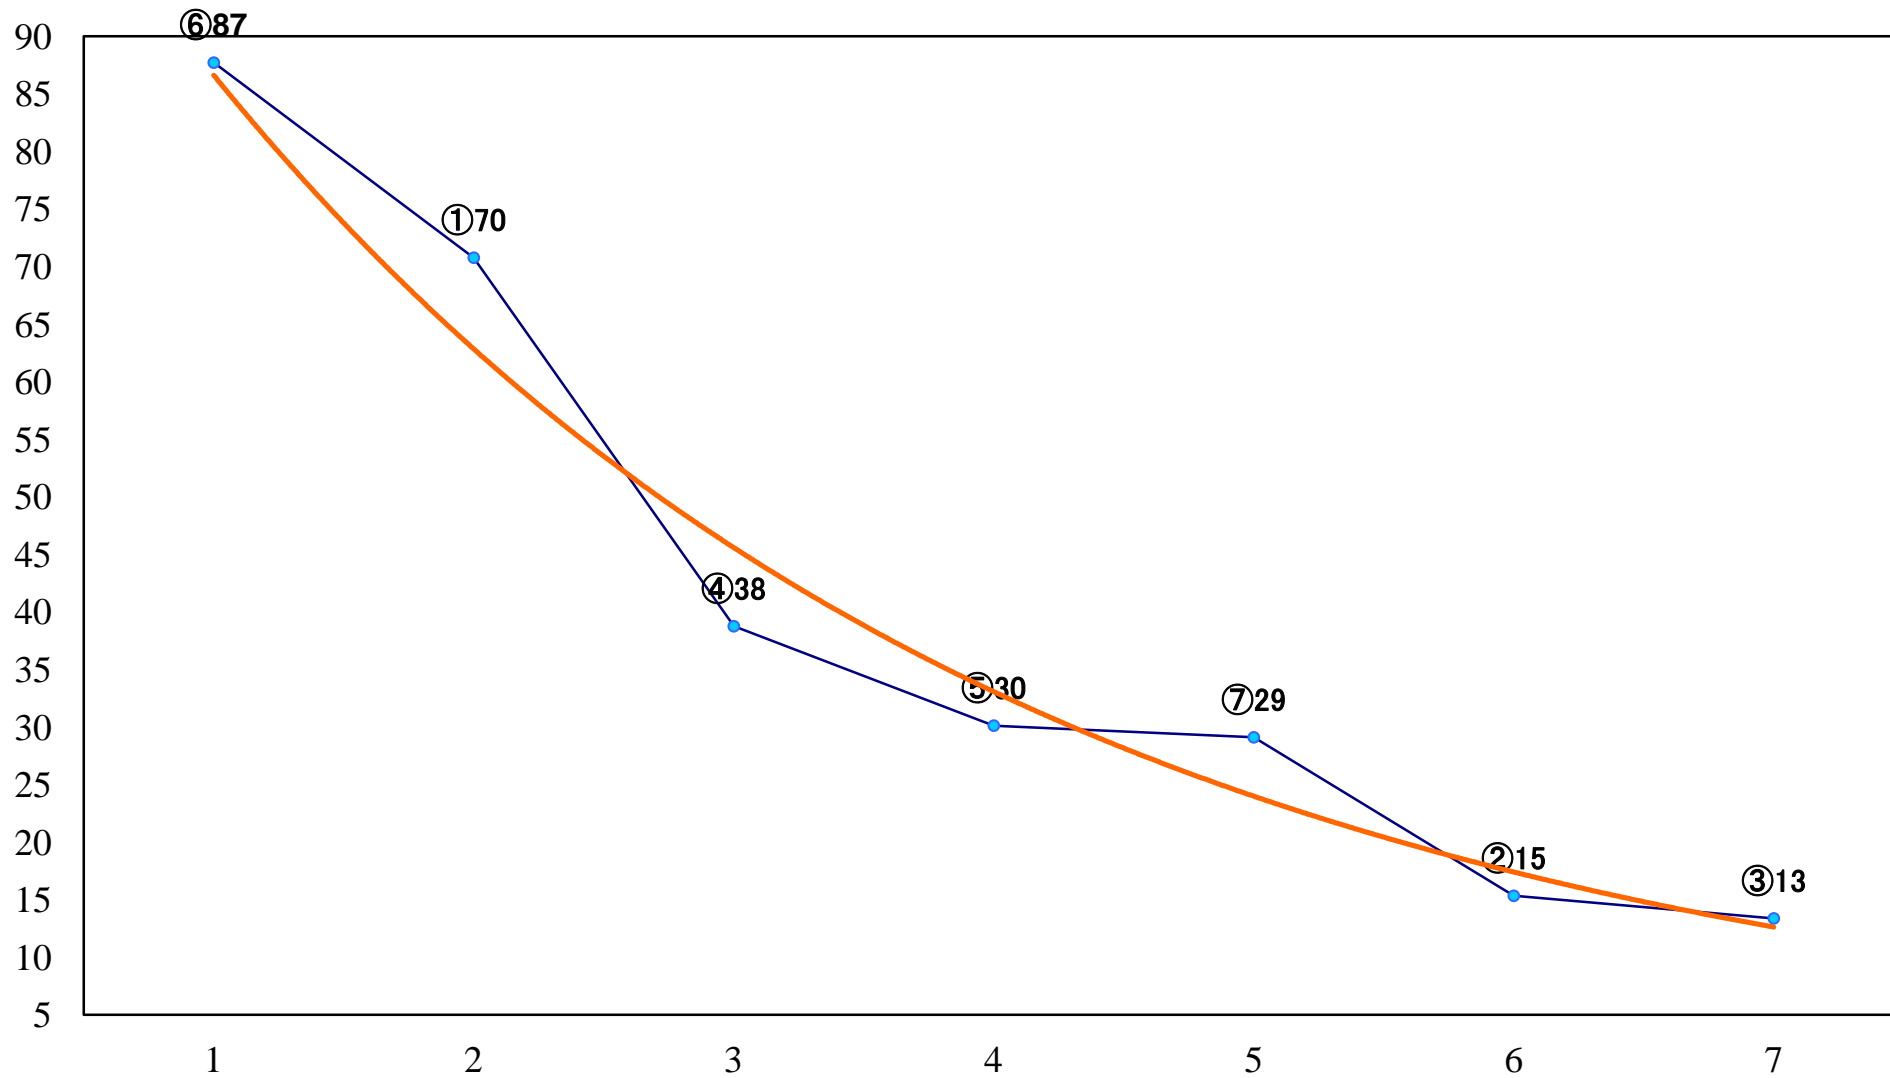

2023年06月29日(木) 浦和競馬 11R 17:35
浦和スプリントオープン3上 左1400mm

2023年06月29日(木) 浦和競馬 12R 18:10
紫陽花特別B3C1選抜馬 左2000mm