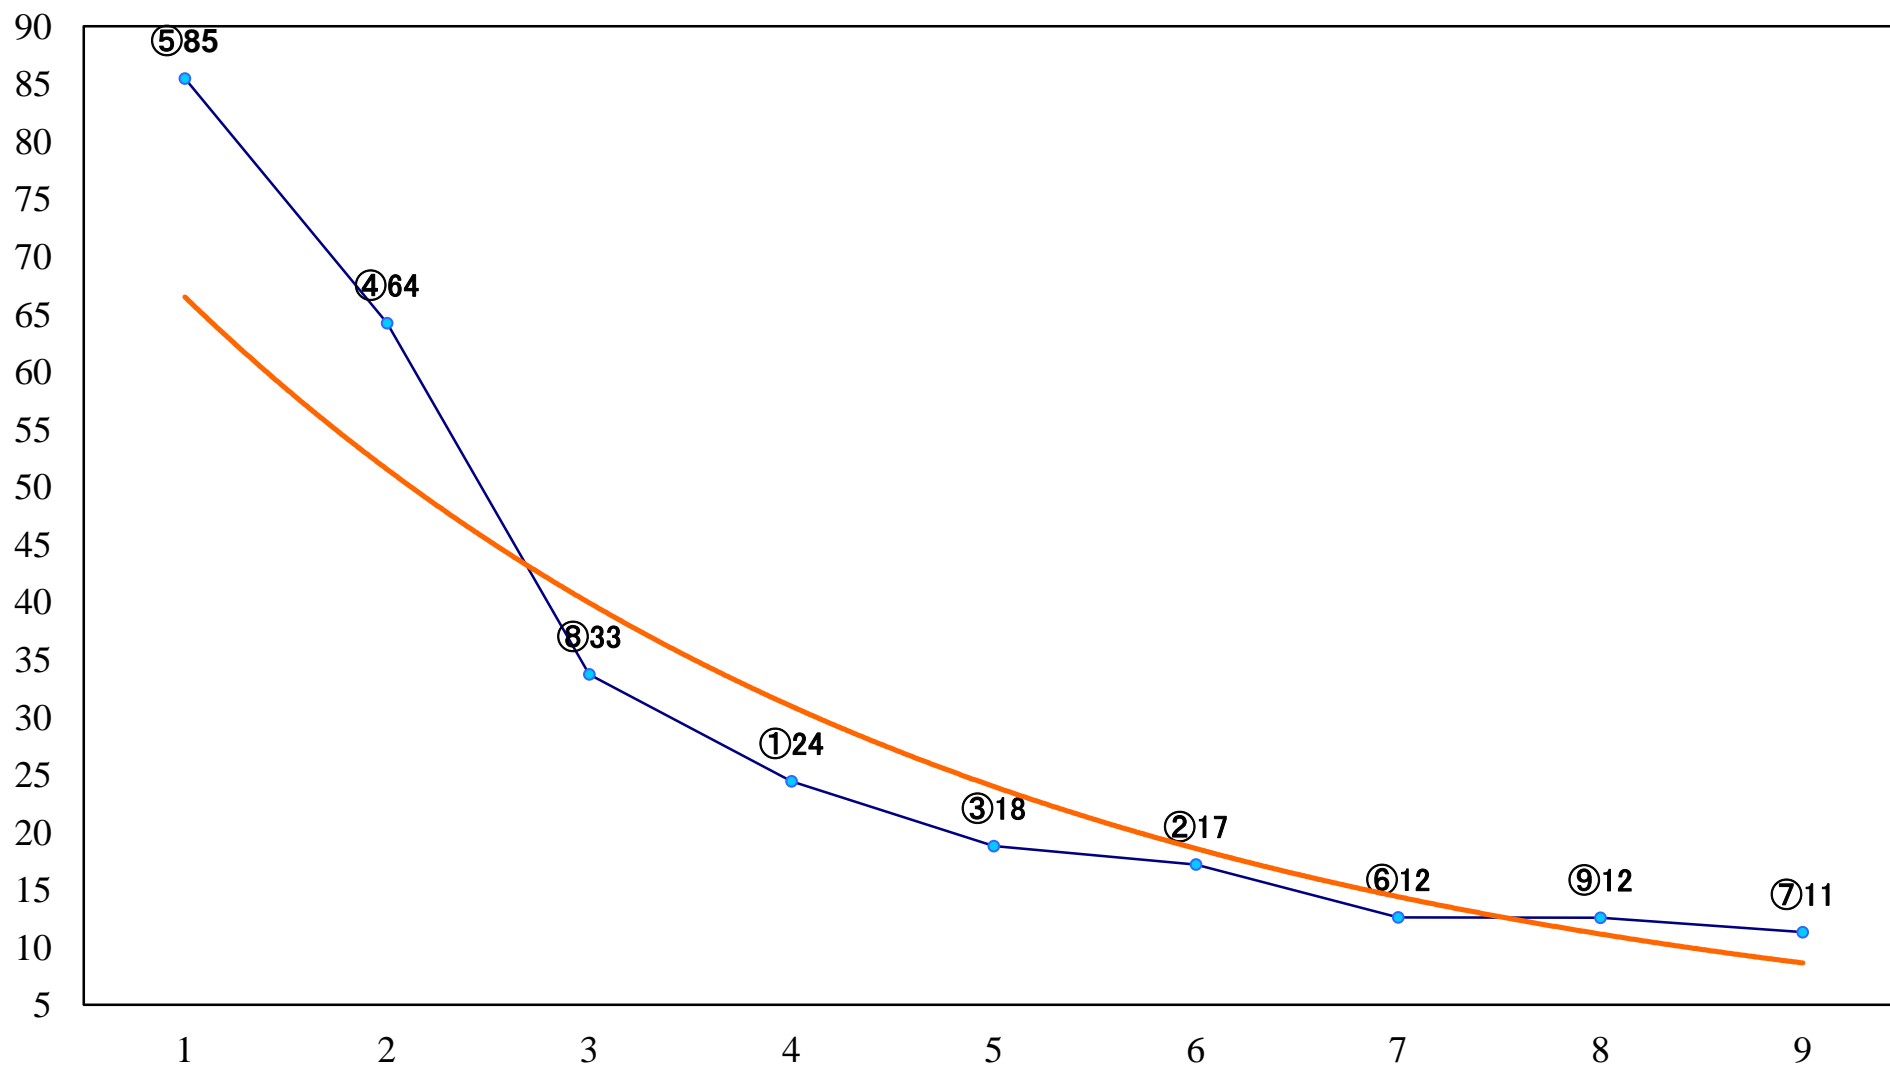

2023年06月29日(木) 浦和競馬 7R 15:15
C2五 左1500mm