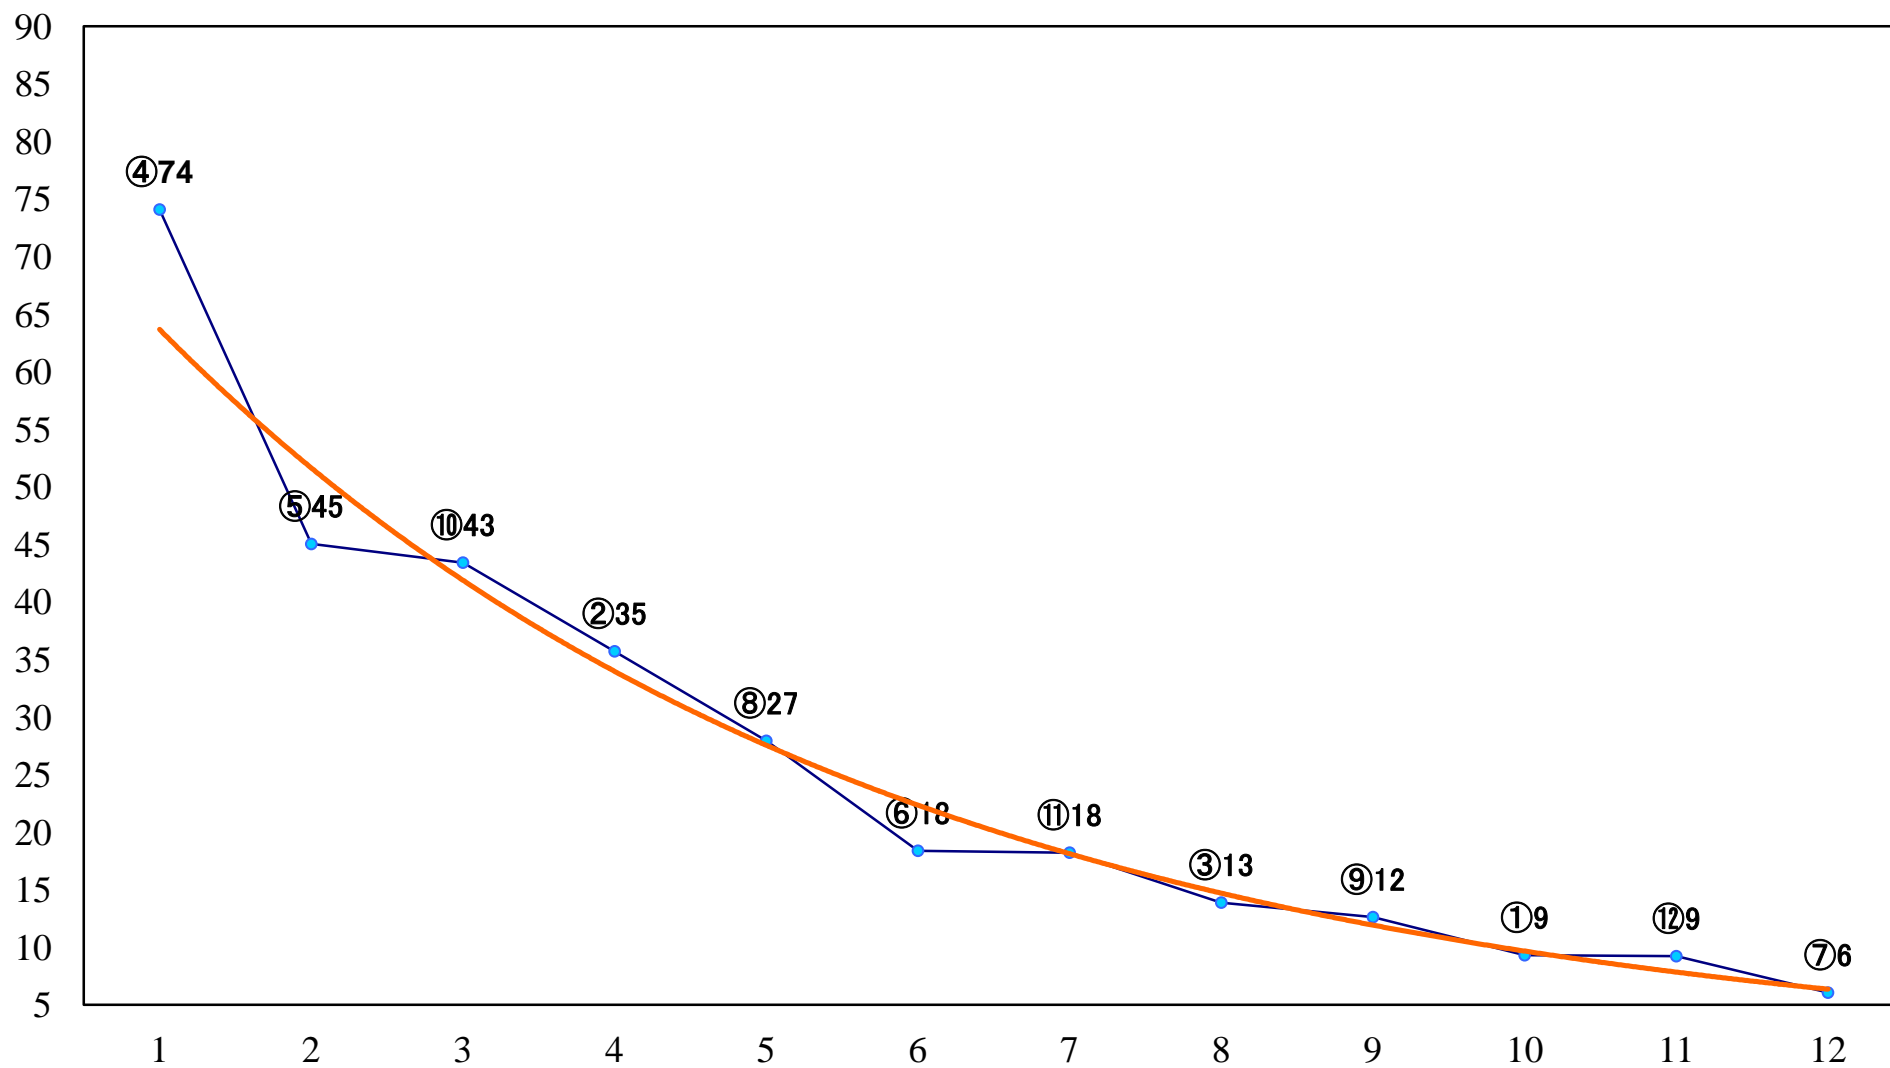

2023年06月29日(木) 浦和競馬 9R 16:25
ファンタスティックリレーin浦和賞C2選 左800mm