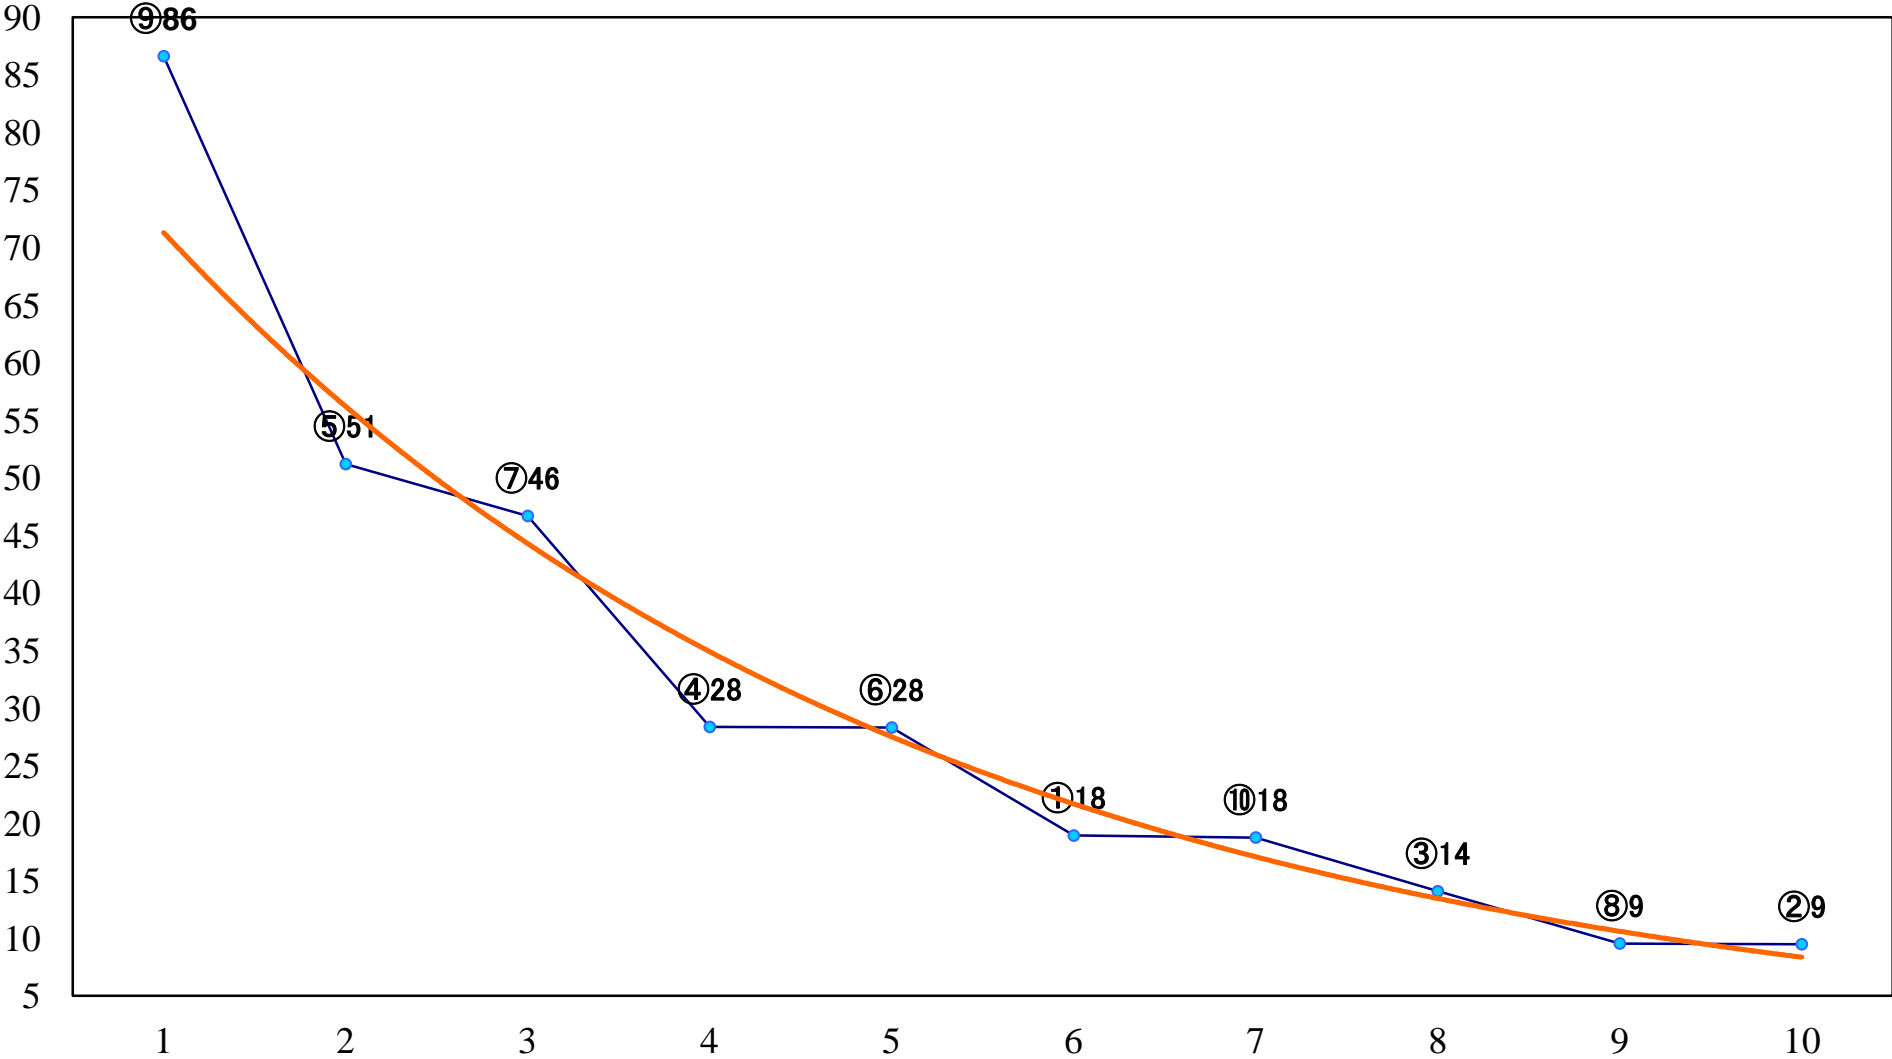

2023年06月29日(木) 浦和競馬 11R 17:35
浦和スプリントオープン3上 左1400mm

2023年06月29日(木) 浦和競馬 12R 18:10
紫陽花特別B3C1選抜馬 左2000mm