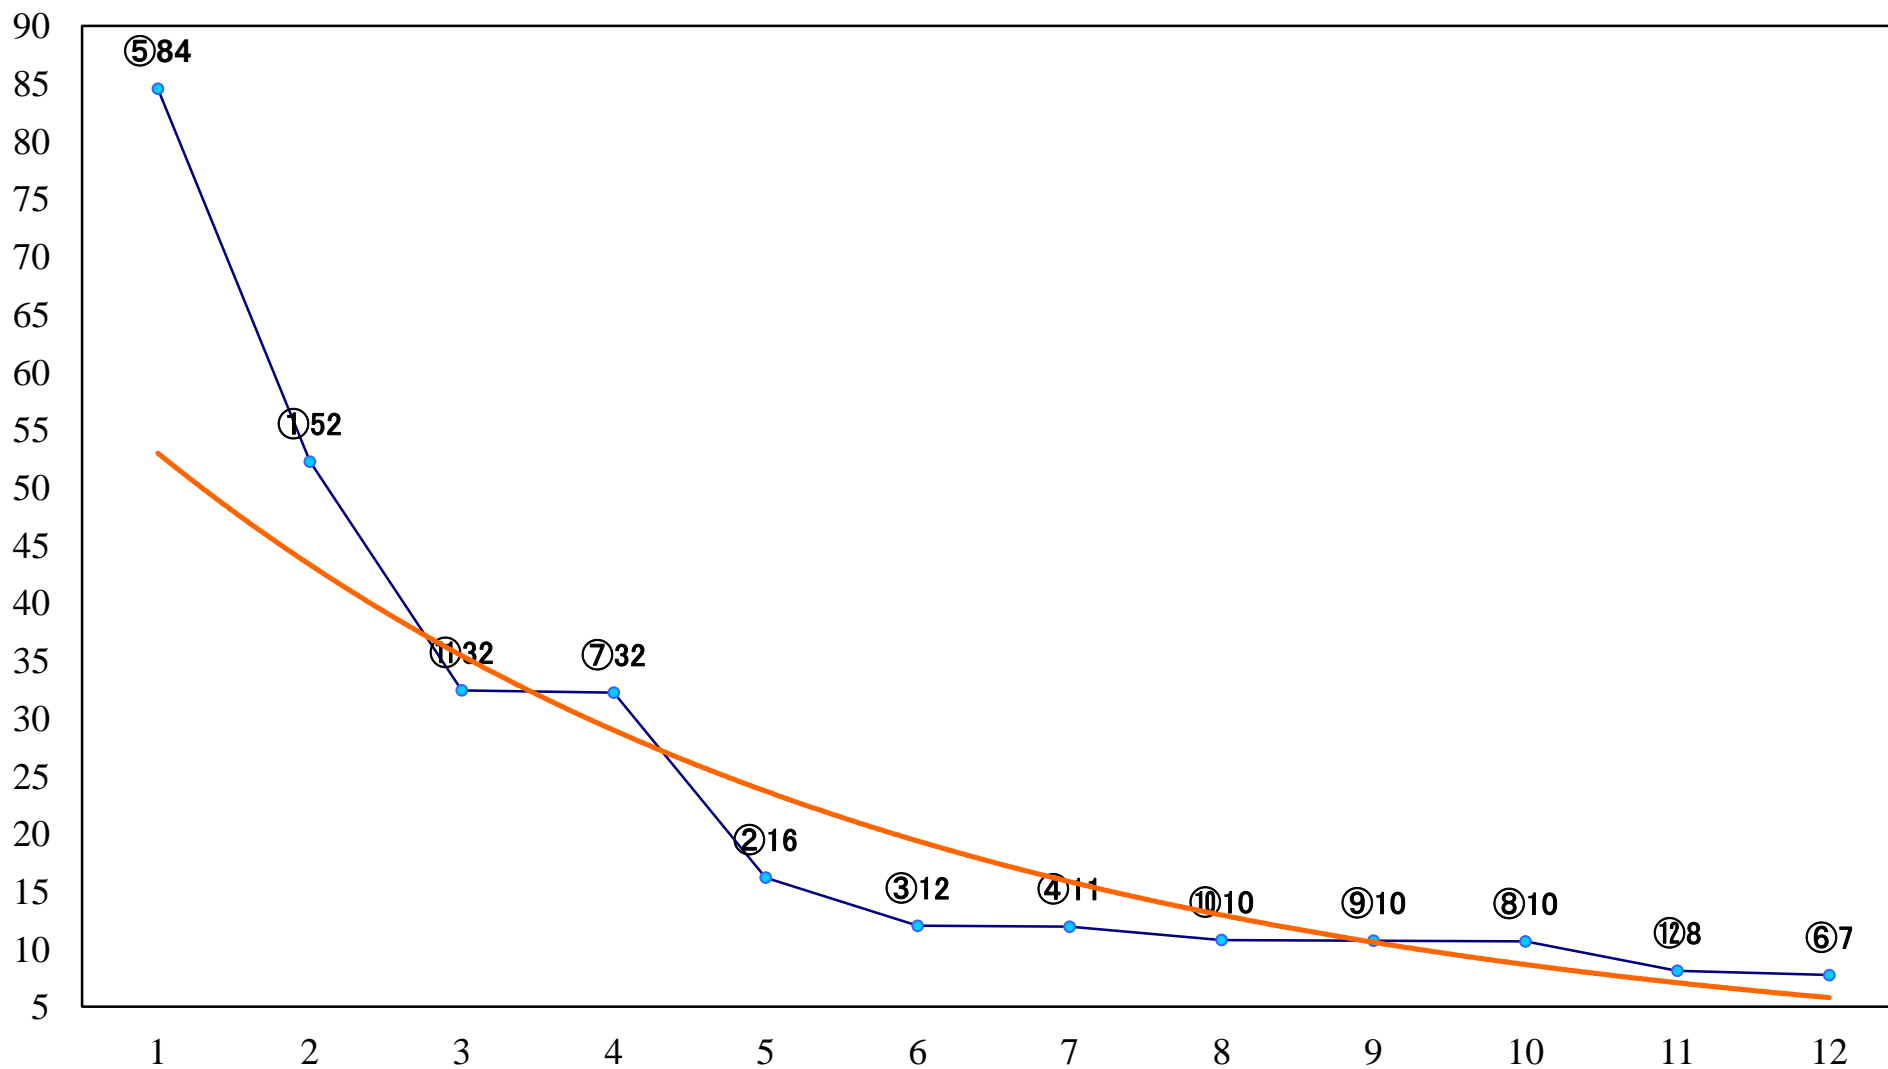

2023年06月29日(木) 浦和競馬 1R 12:10
3歳五 左1400mm