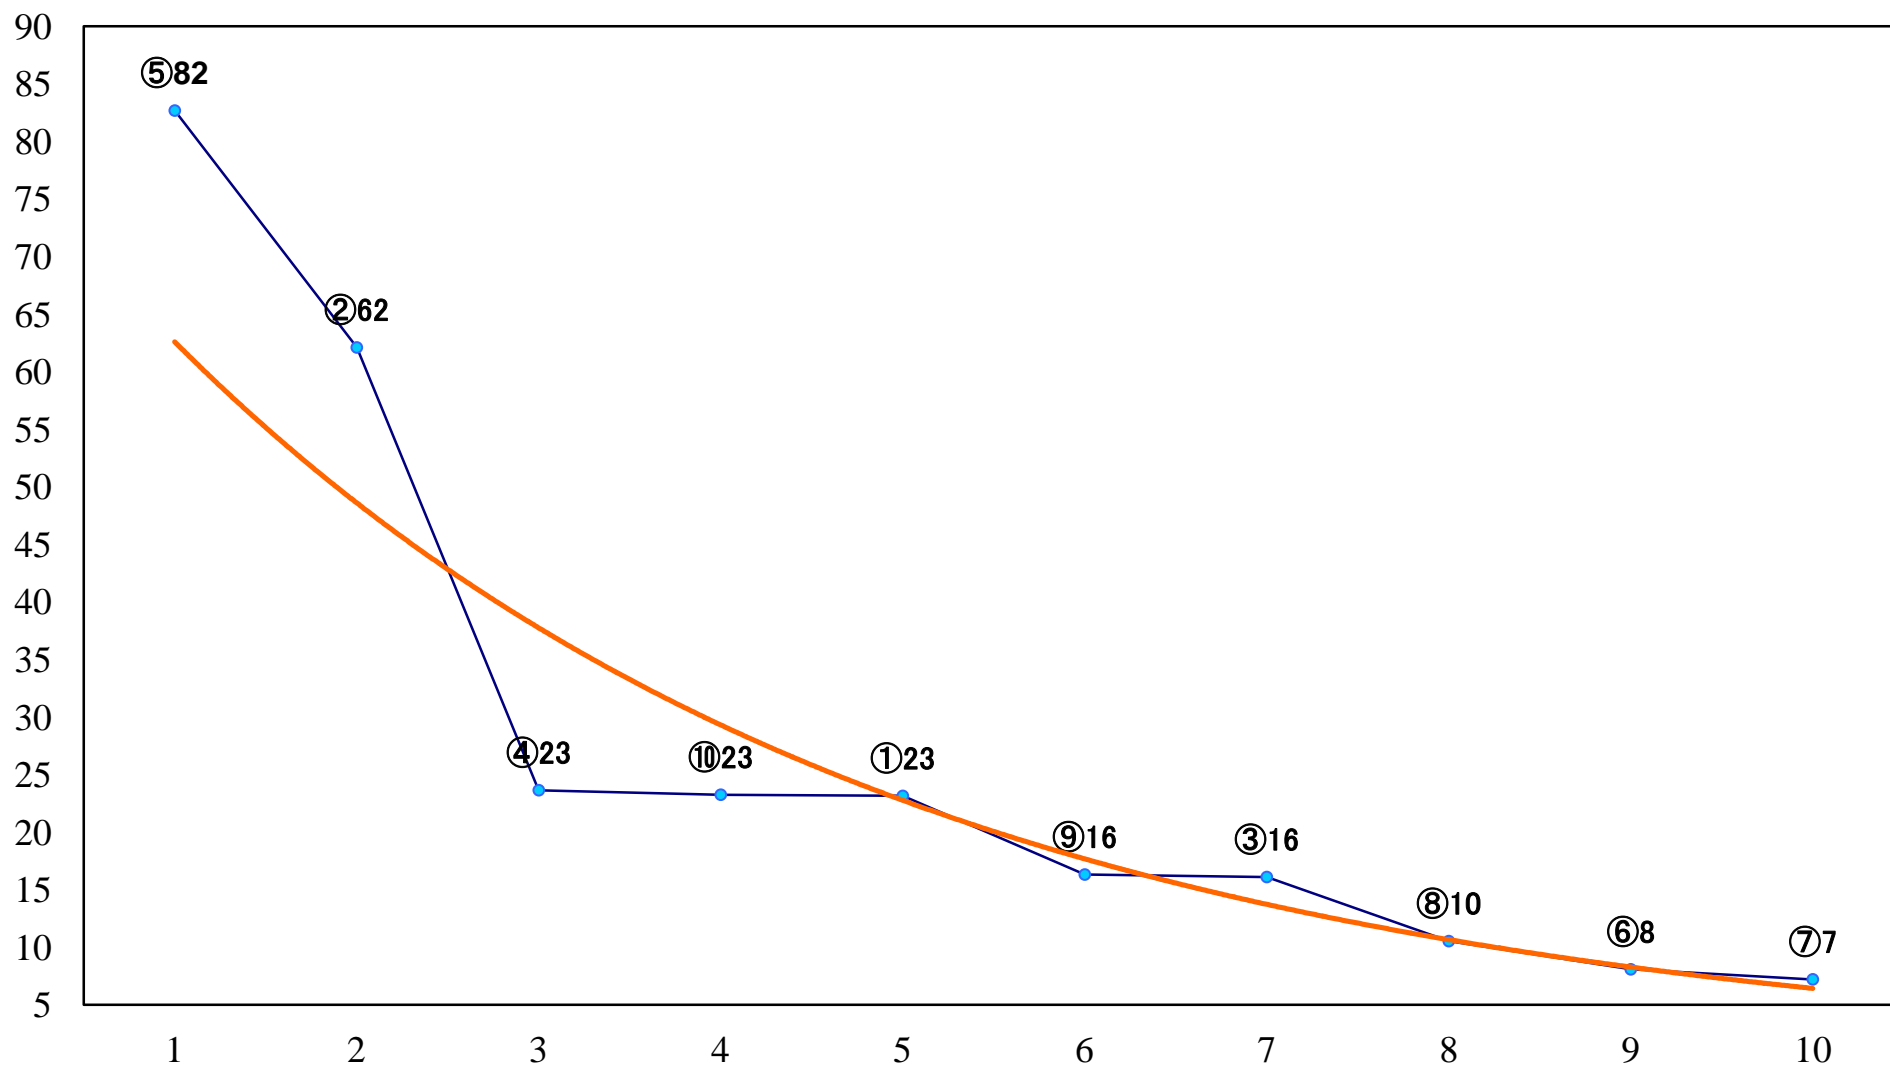

2023年06月29日(木) 浦和競馬 3R 13:10
浦和800ラウンド3歳選抜馬イ 左800mm