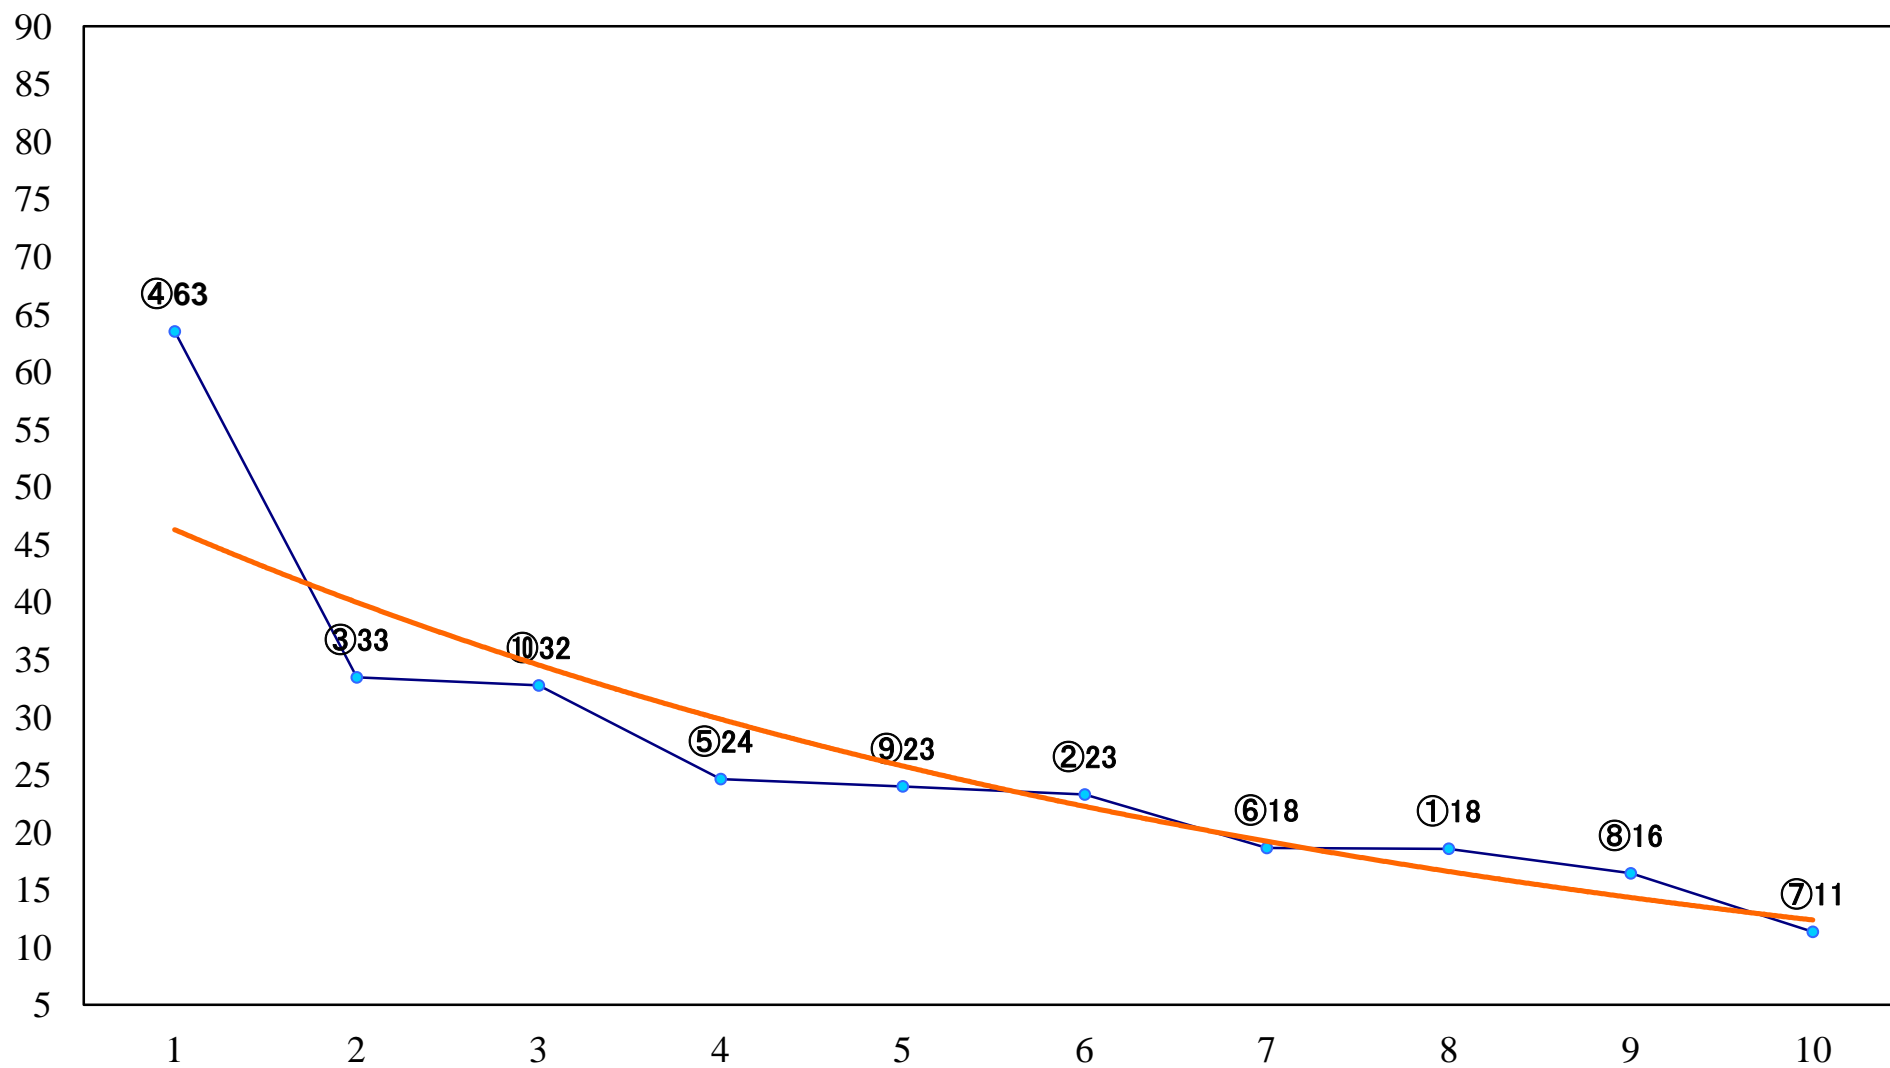

2023年06月29日(木) 浦和競馬 6R 14:40
C3二 三 左1500mm