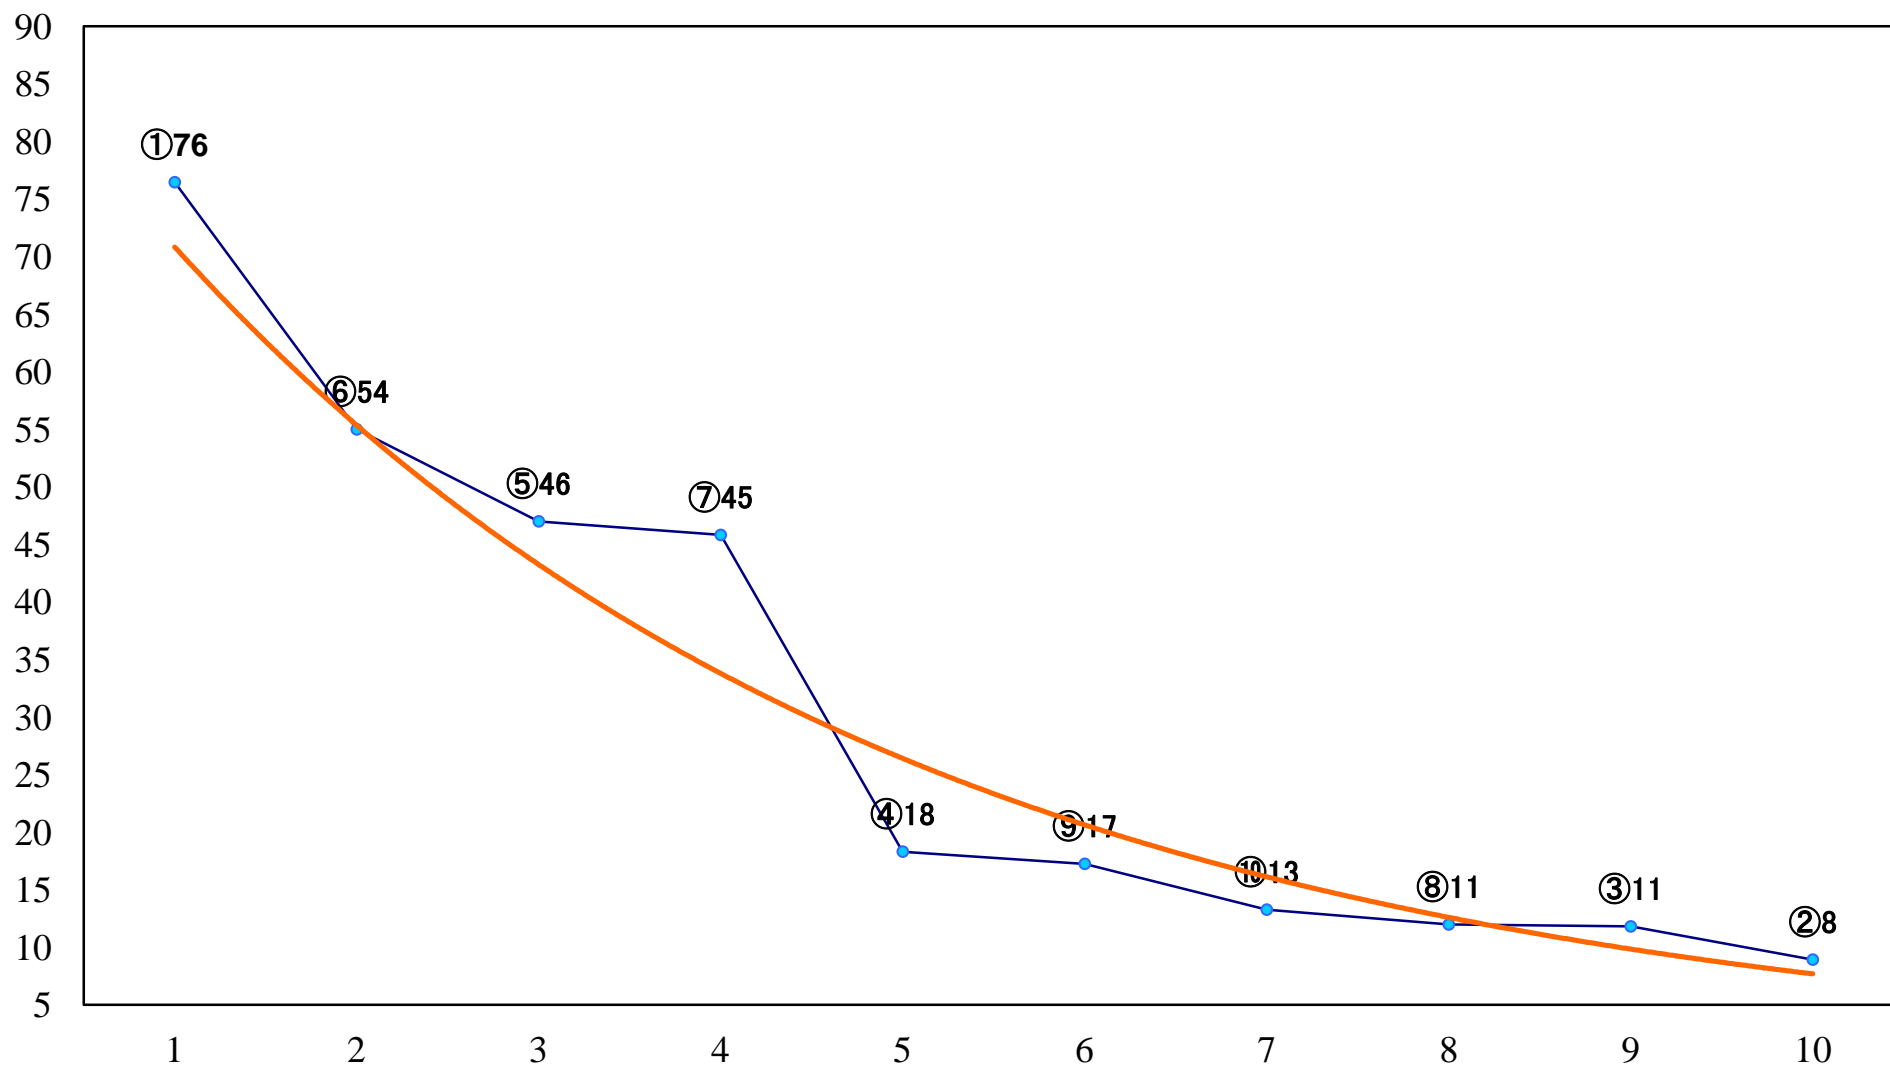

2023年06月29日(木) 浦和競馬 8R 15:50
C1六 左1500mm