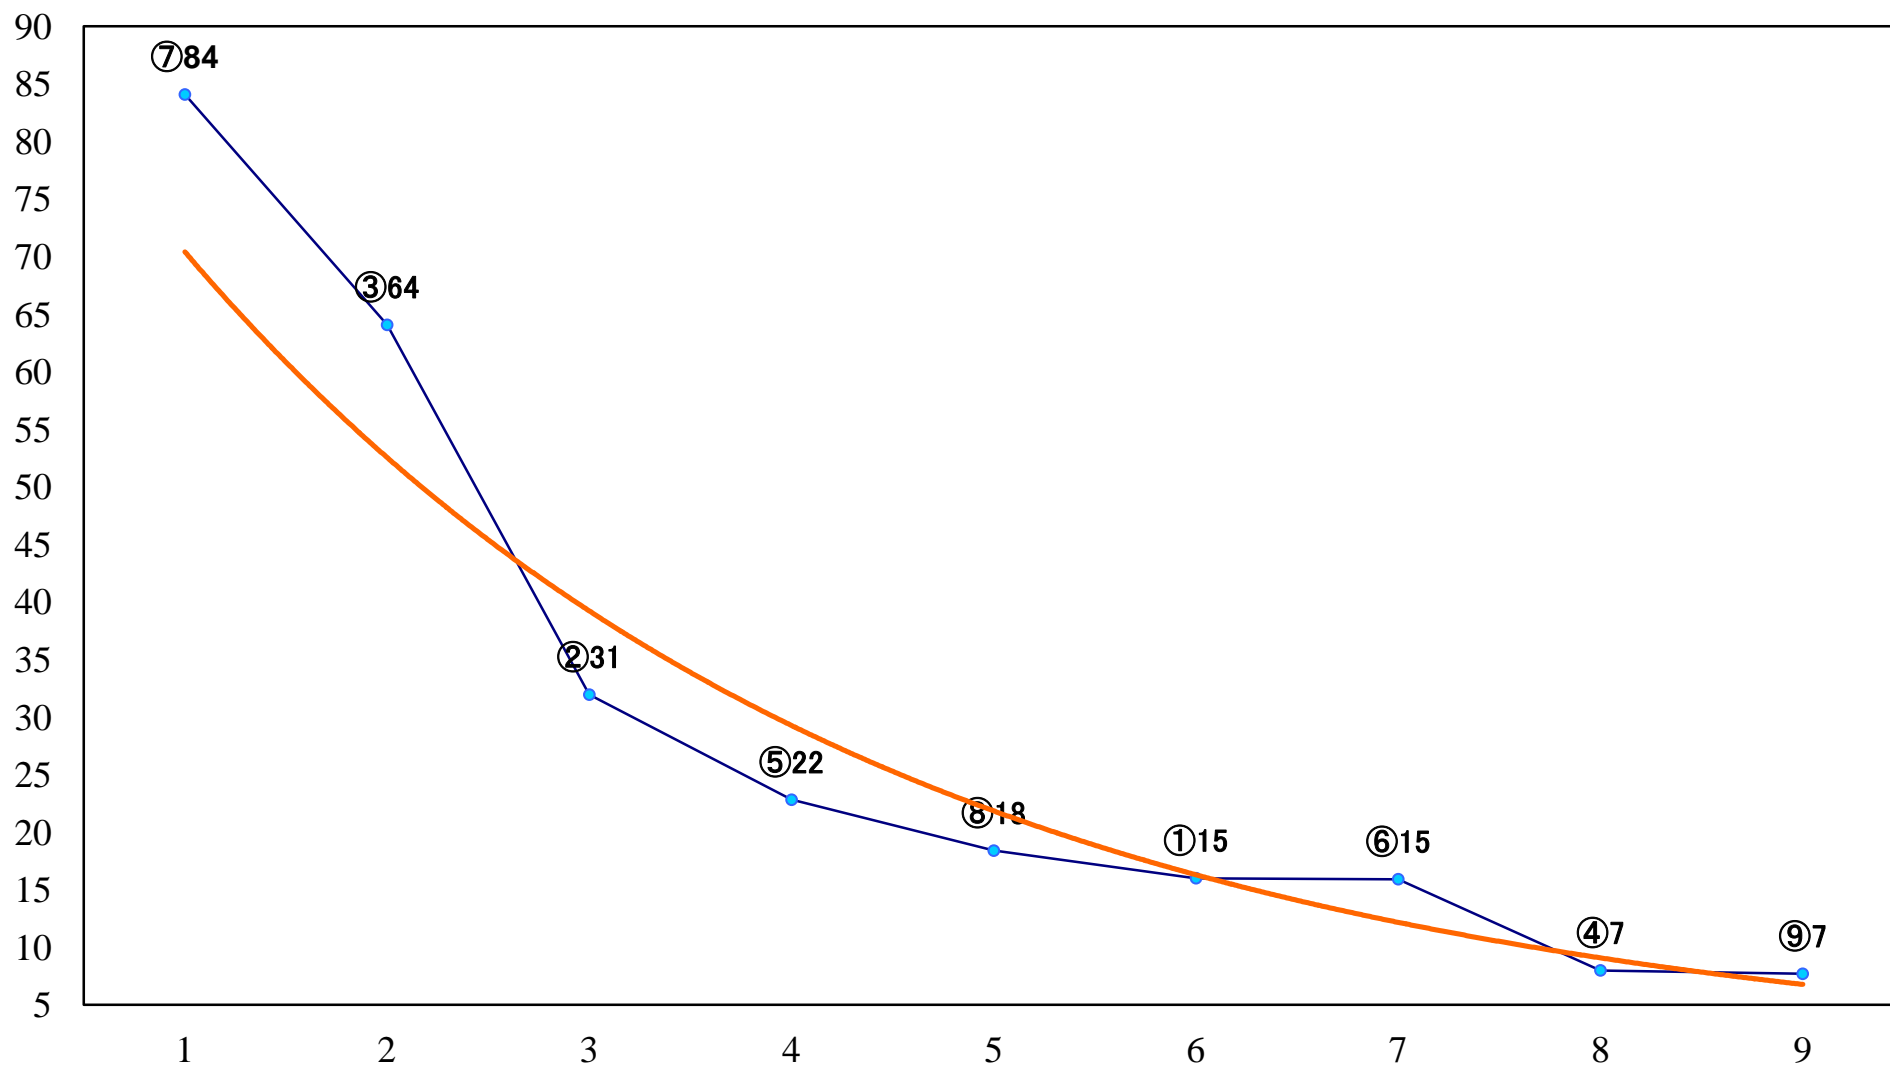

2023年06月29日(木) 浦和競馬 5R 14:10
若竹特別2歳一 左1400mm