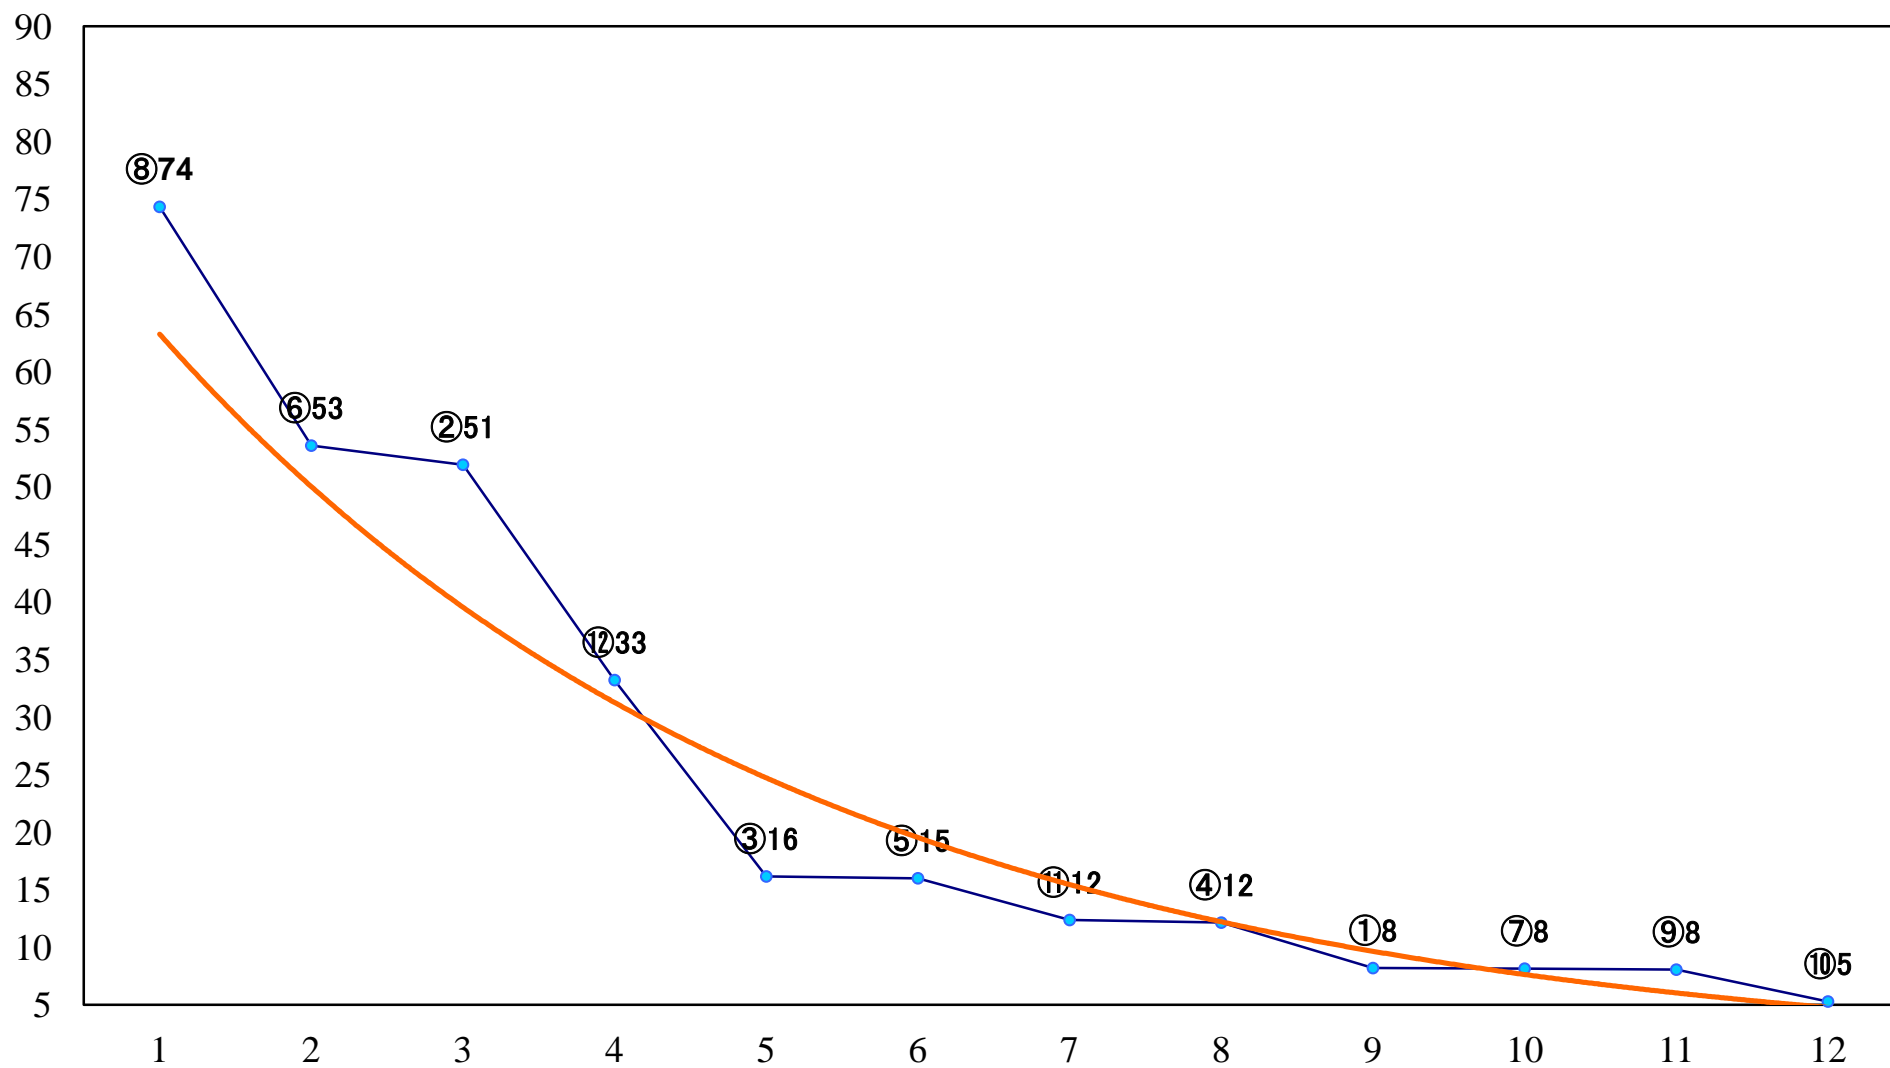

2023年06月29日(木) 浦和競馬 1R 12:10
3歳五 左1400mm

2023年06月29日(木) 浦和競馬 2R 12:40
ランチタイムチャレンジC3ニ 三 左1400mm

2023年06月29日(木) 浦和競馬 3R 13:10
浦和800ラウンド3歳選抜馬イ 左800mm

2023年06月29日(木) 浦和競馬 4R 13:40
3歳四 左1400mm

2023年06月29日(木) 浦和競馬 5R 14:10
若竹特別2歳一 左1400mm