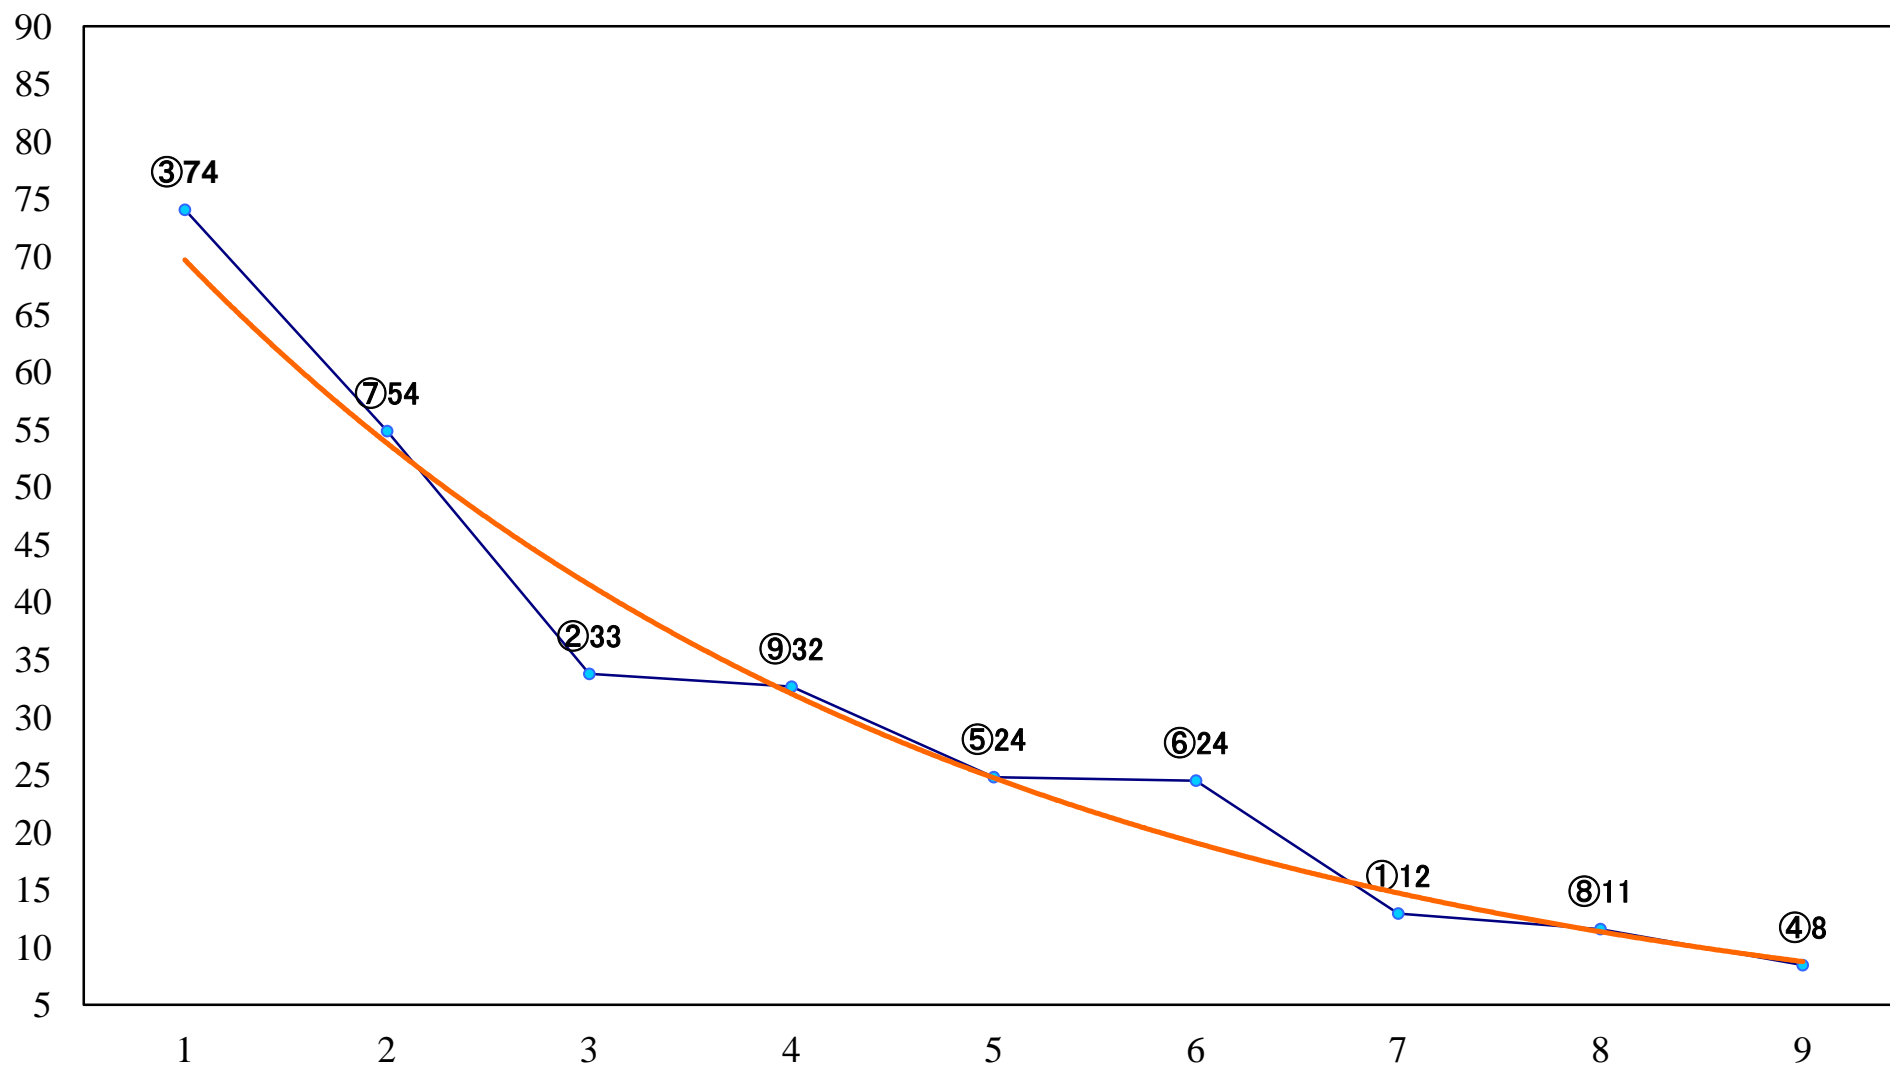

2023年06月30日(金) 浦和競馬 6R 14:40
C2六七八 左1400mm

2023年06月30日(金) 浦和競馬 7R 15:15
浦和800ラウンドC2C3選抜馬 左800mm

2023年06月30日(金) 浦和競馬 8R 15:50
C2六七八 左1500mm

2023年06月30日(金) 浦和競馬 9R 16:25
特選C3一 左1500mm

2023年06月30日(金) 浦和競馬 10R 17:00
松風月特別C1ー 左1400mm