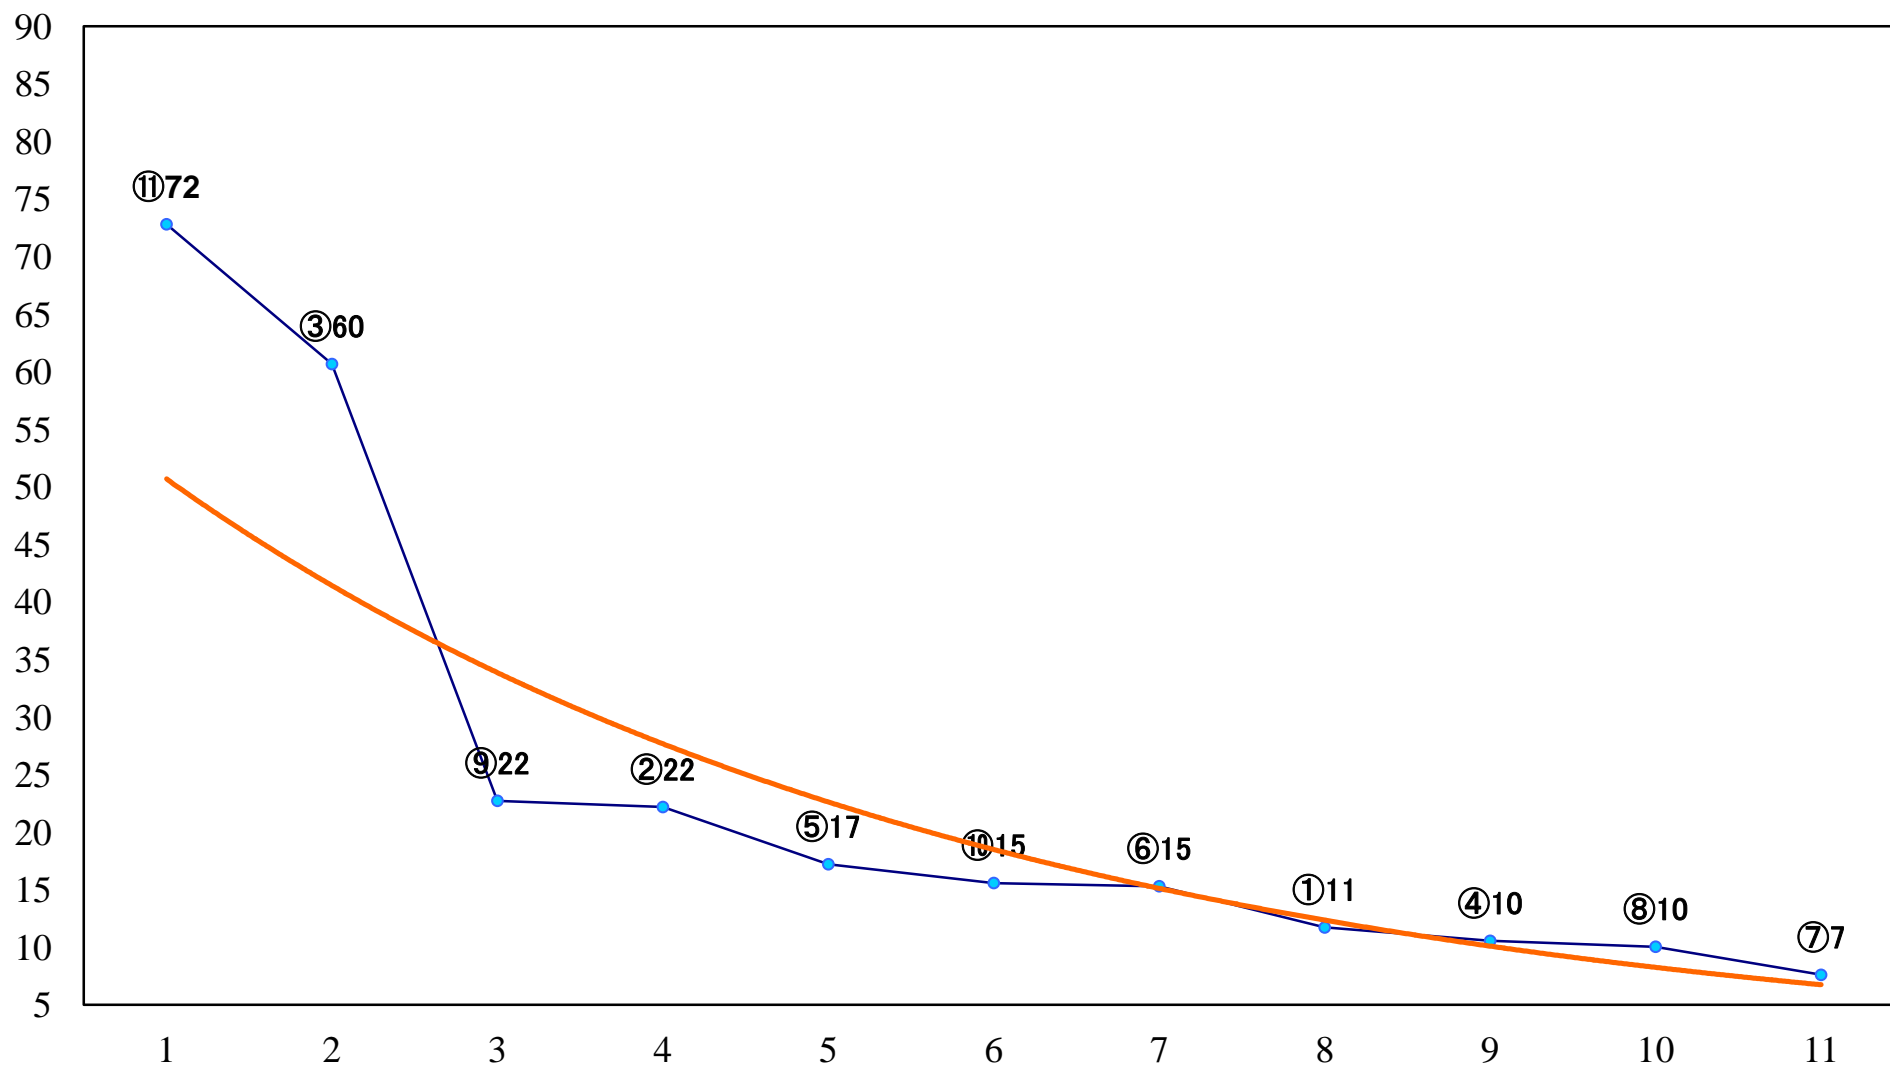

2023年06月30日(金) 浦和競馬 6R 14:40
C2六七八 左1400mm

2023年06月30日(金) 浦和競馬 7R 15:15
浦和800ラウンドC2C3選抜馬 左800mm

2023年06月30日(金) 浦和競馬 8R 15:50
C2六七八 左1500mm

2023年06月30日(金) 浦和競馬 9R 16:25
特選C3一 左1500mm

2023年06月30日(金) 浦和競馬 10R 17:00
松風月特別C1ー 左1400mm