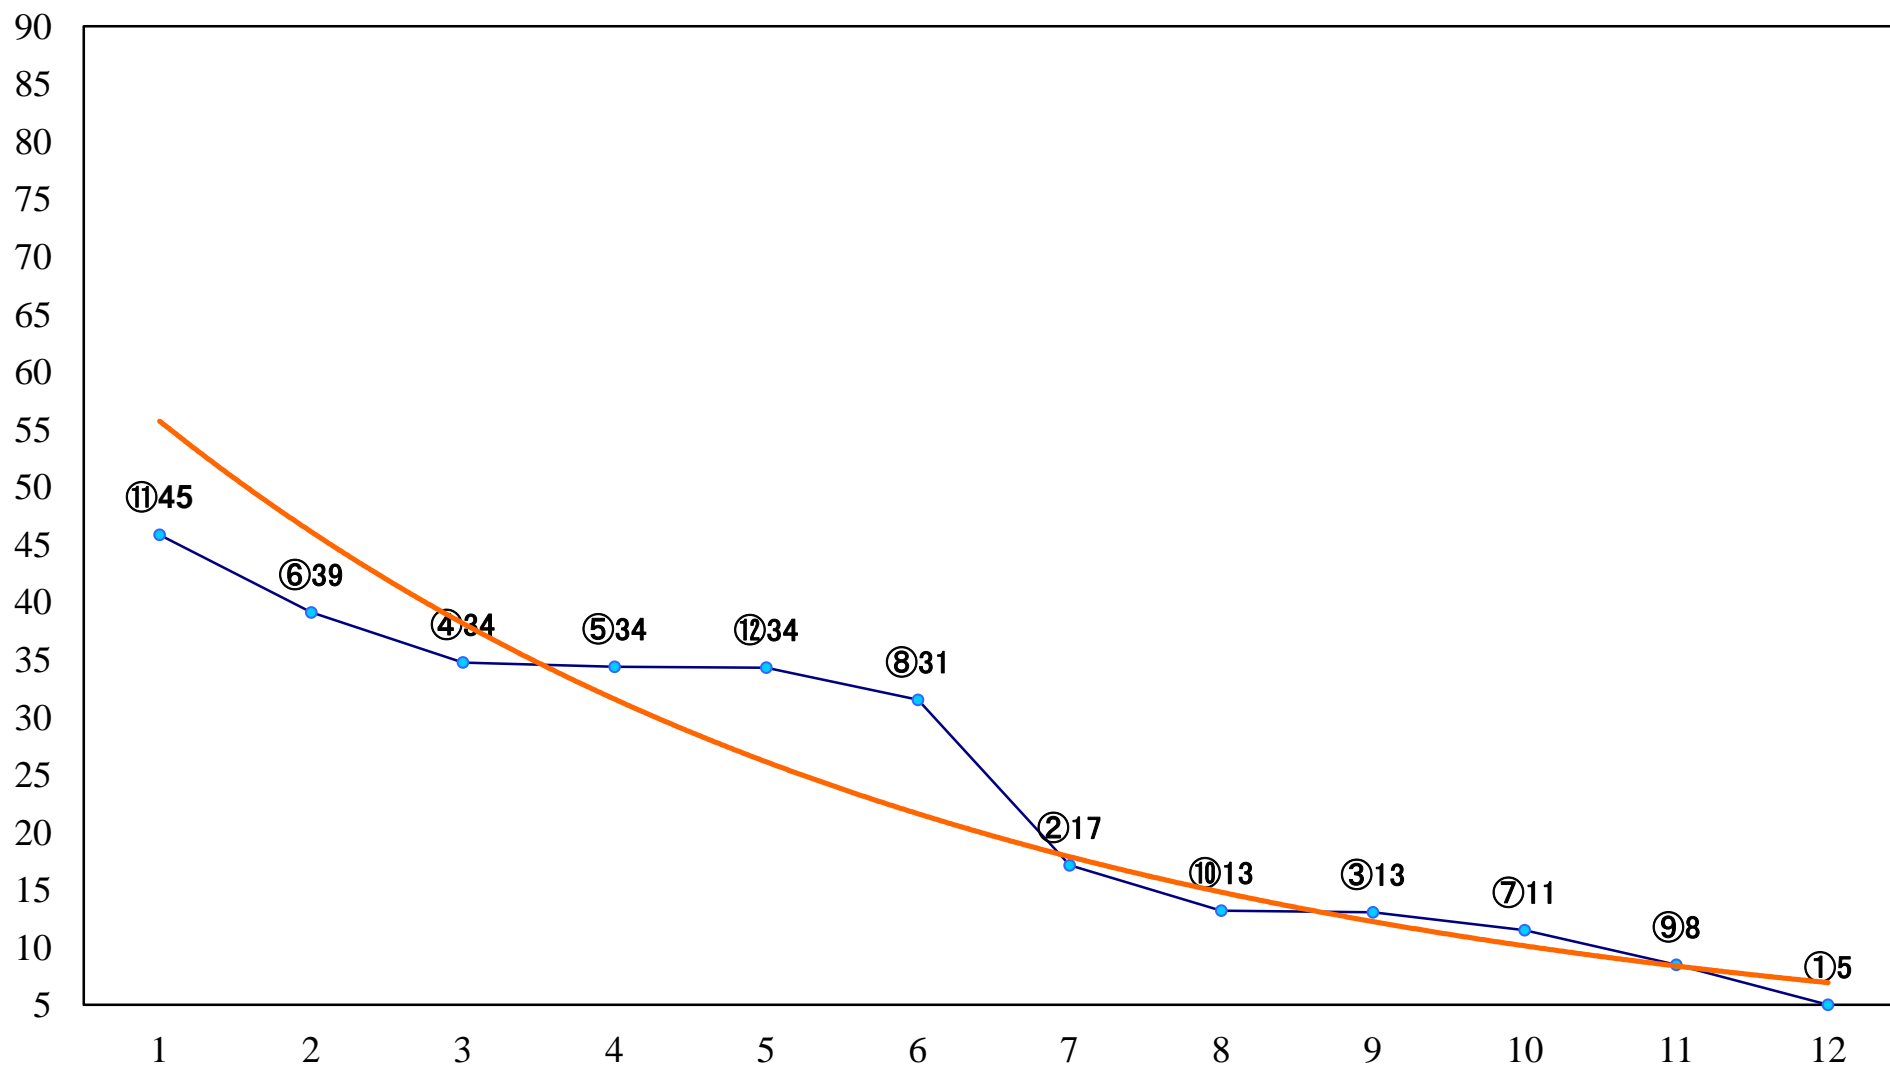

2023年06月30日(金) 浦和競馬 6R 14:40
C2六七八 左1400mm

2023年06月30日(金) 浦和競馬 7R 15:15
浦和800ラウンドC2C3選抜馬 左800mm

2023年06月30日(金) 浦和競馬 8R 15:50
C2六七八 左1500mm

2023年06月30日(金) 浦和競馬 9R 16:25
特選C3一 左1500mm

2023年06月30日(金) 浦和競馬 10R 17:00
松風月特別C1ー 左1400mm