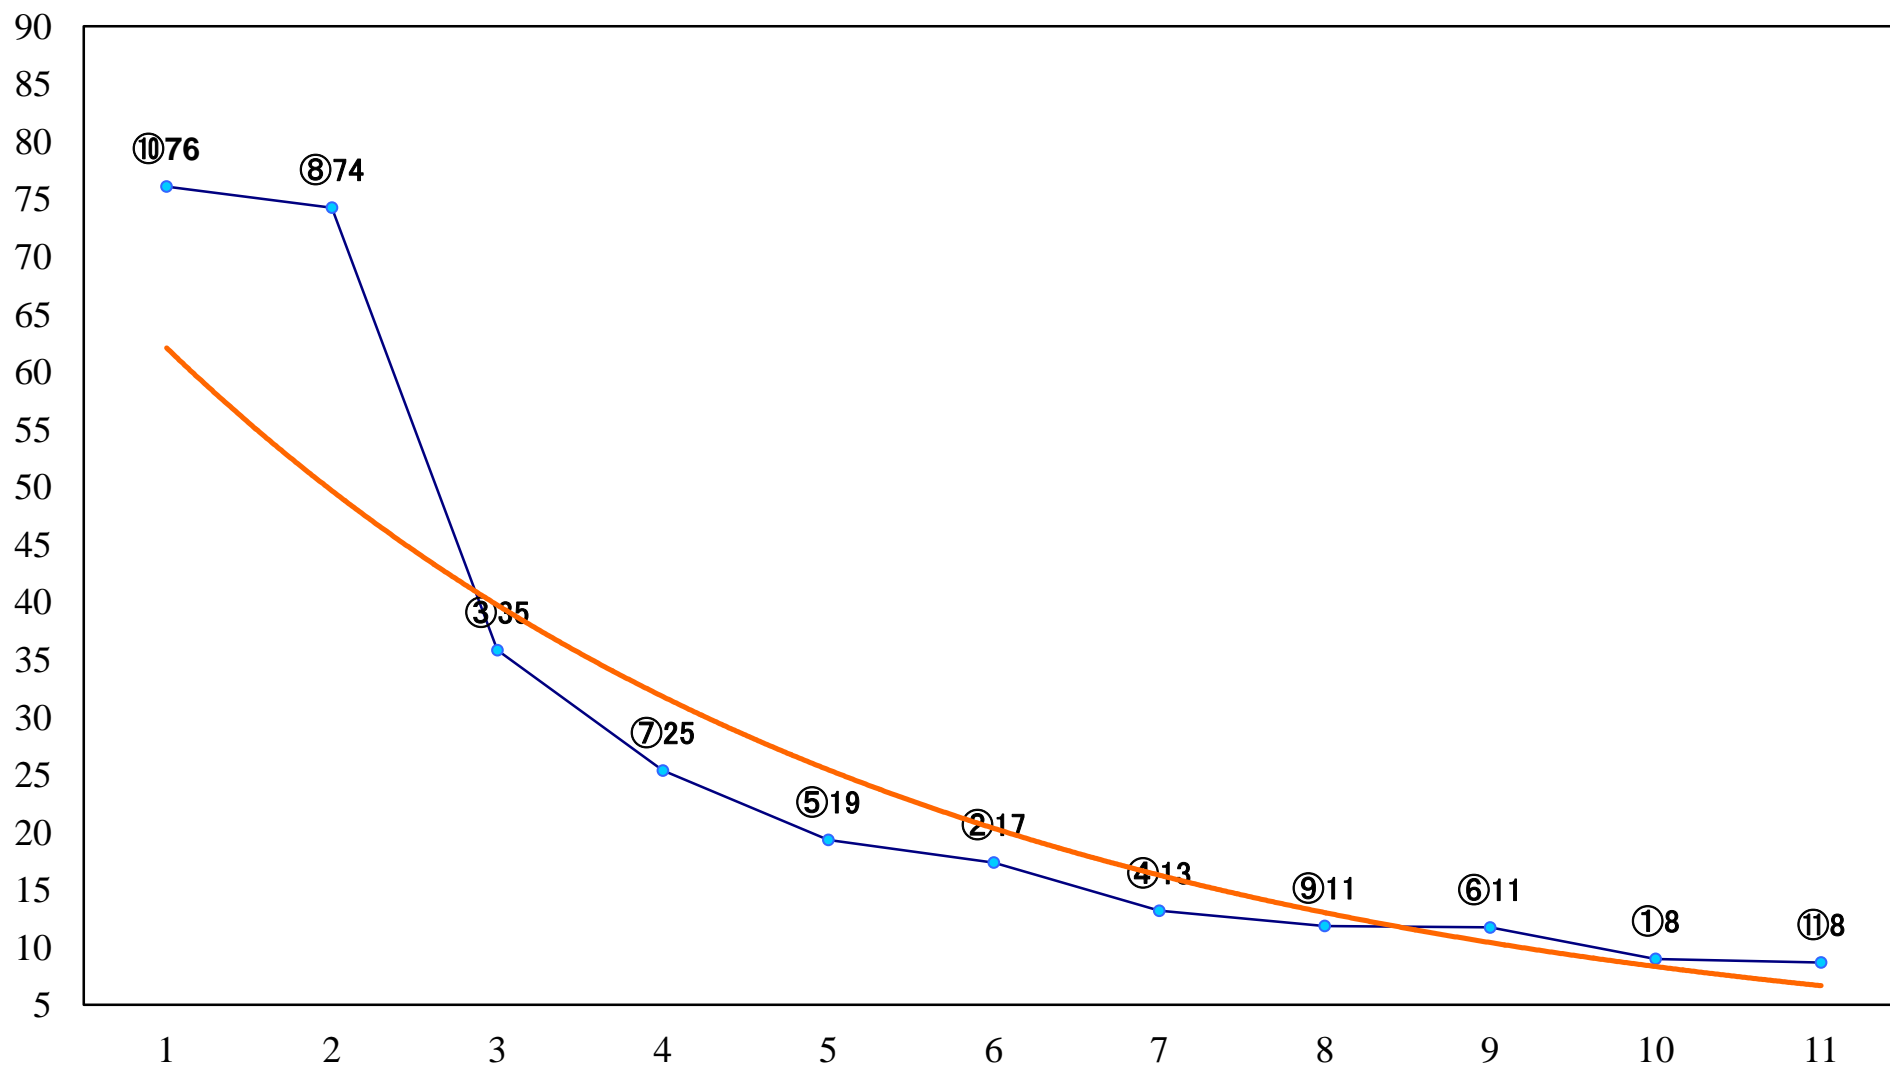

2023年06月30日(金) 浦和競馬 2R 12:40
ランチタイムチャレンジC2六七八 左1400mm