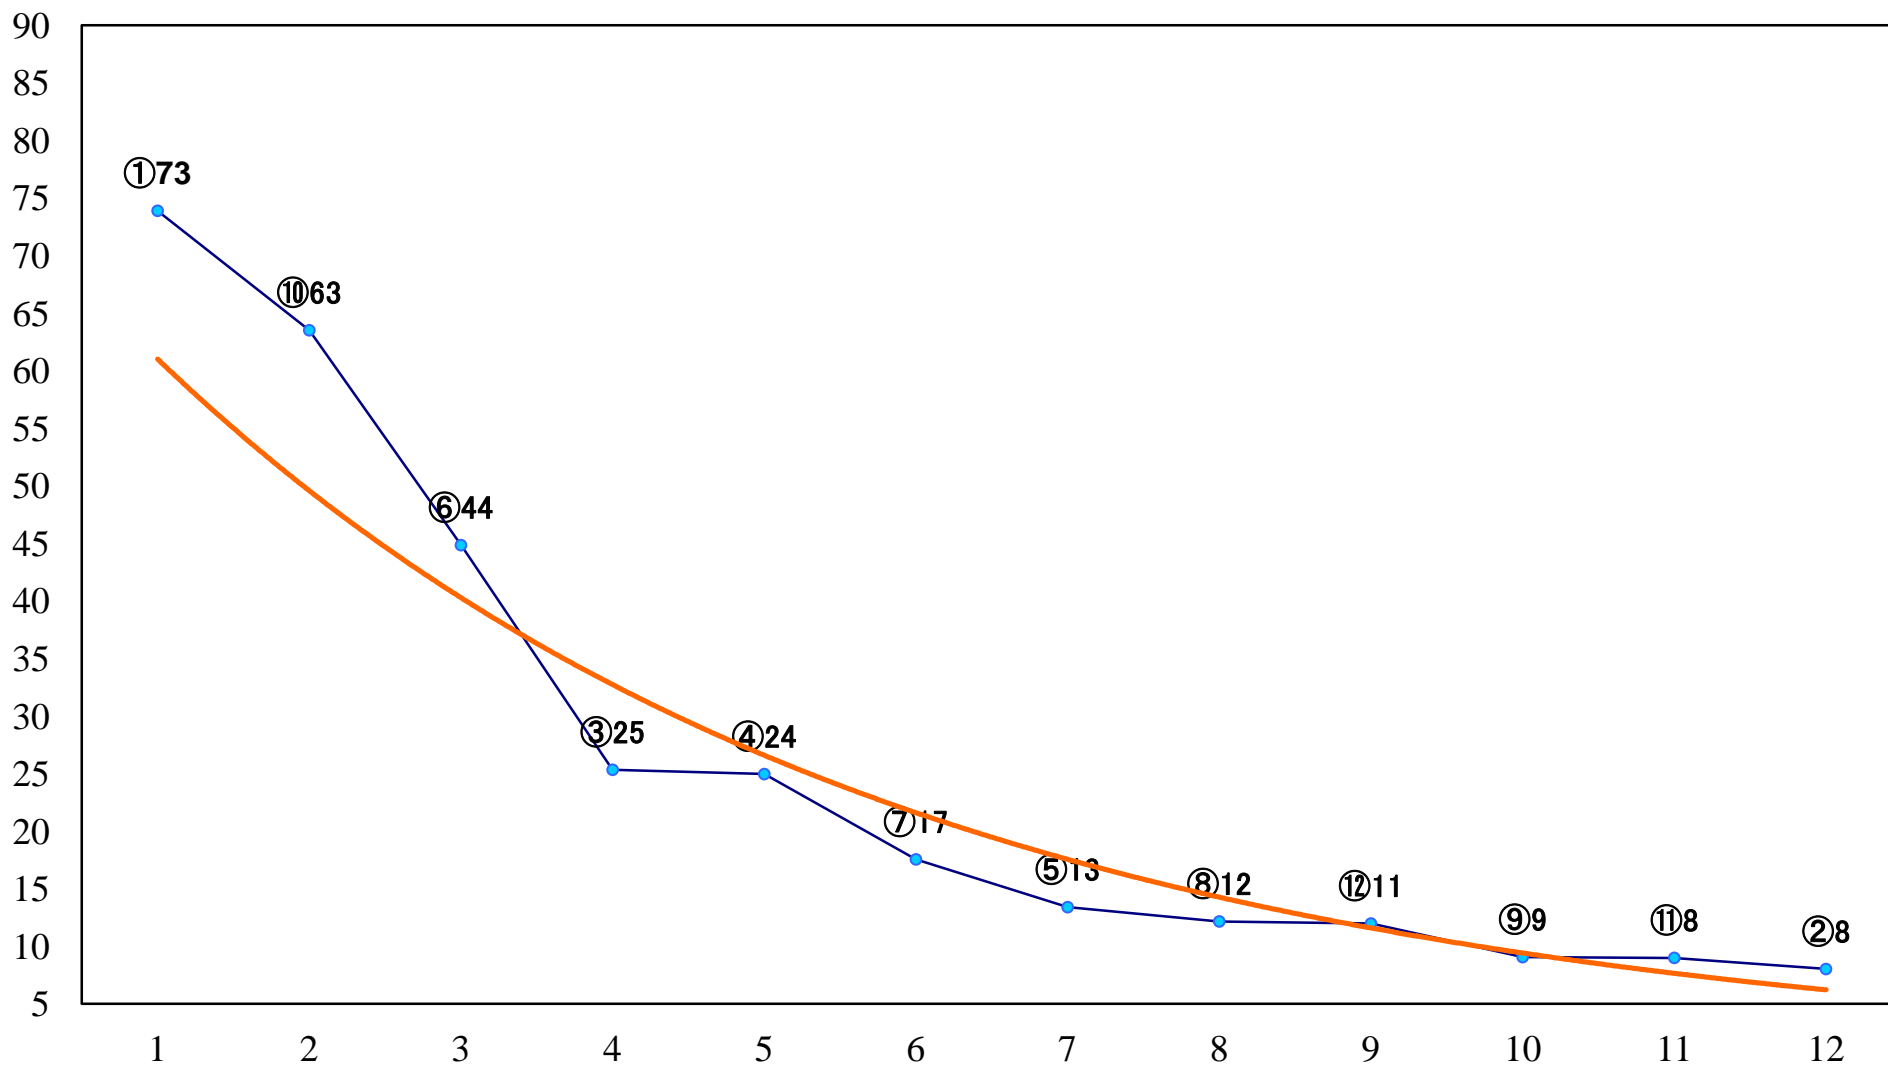

2023年06月30日(金) 浦和競馬 6R 14:40
C2六七八 左1400mm

2023年06月30日(金) 浦和競馬 7R 15:15
浦和800ラウンドC2C3選抜馬 左800mm

2023年06月30日(金) 浦和競馬 8R 15:50
C2六七八 左1500mm

2023年06月30日(金) 浦和競馬 9R 16:25
特選C3一 左1500mm

2023年06月30日(金) 浦和競馬 10R 17:00
松風月特別C1ー 左1400mm