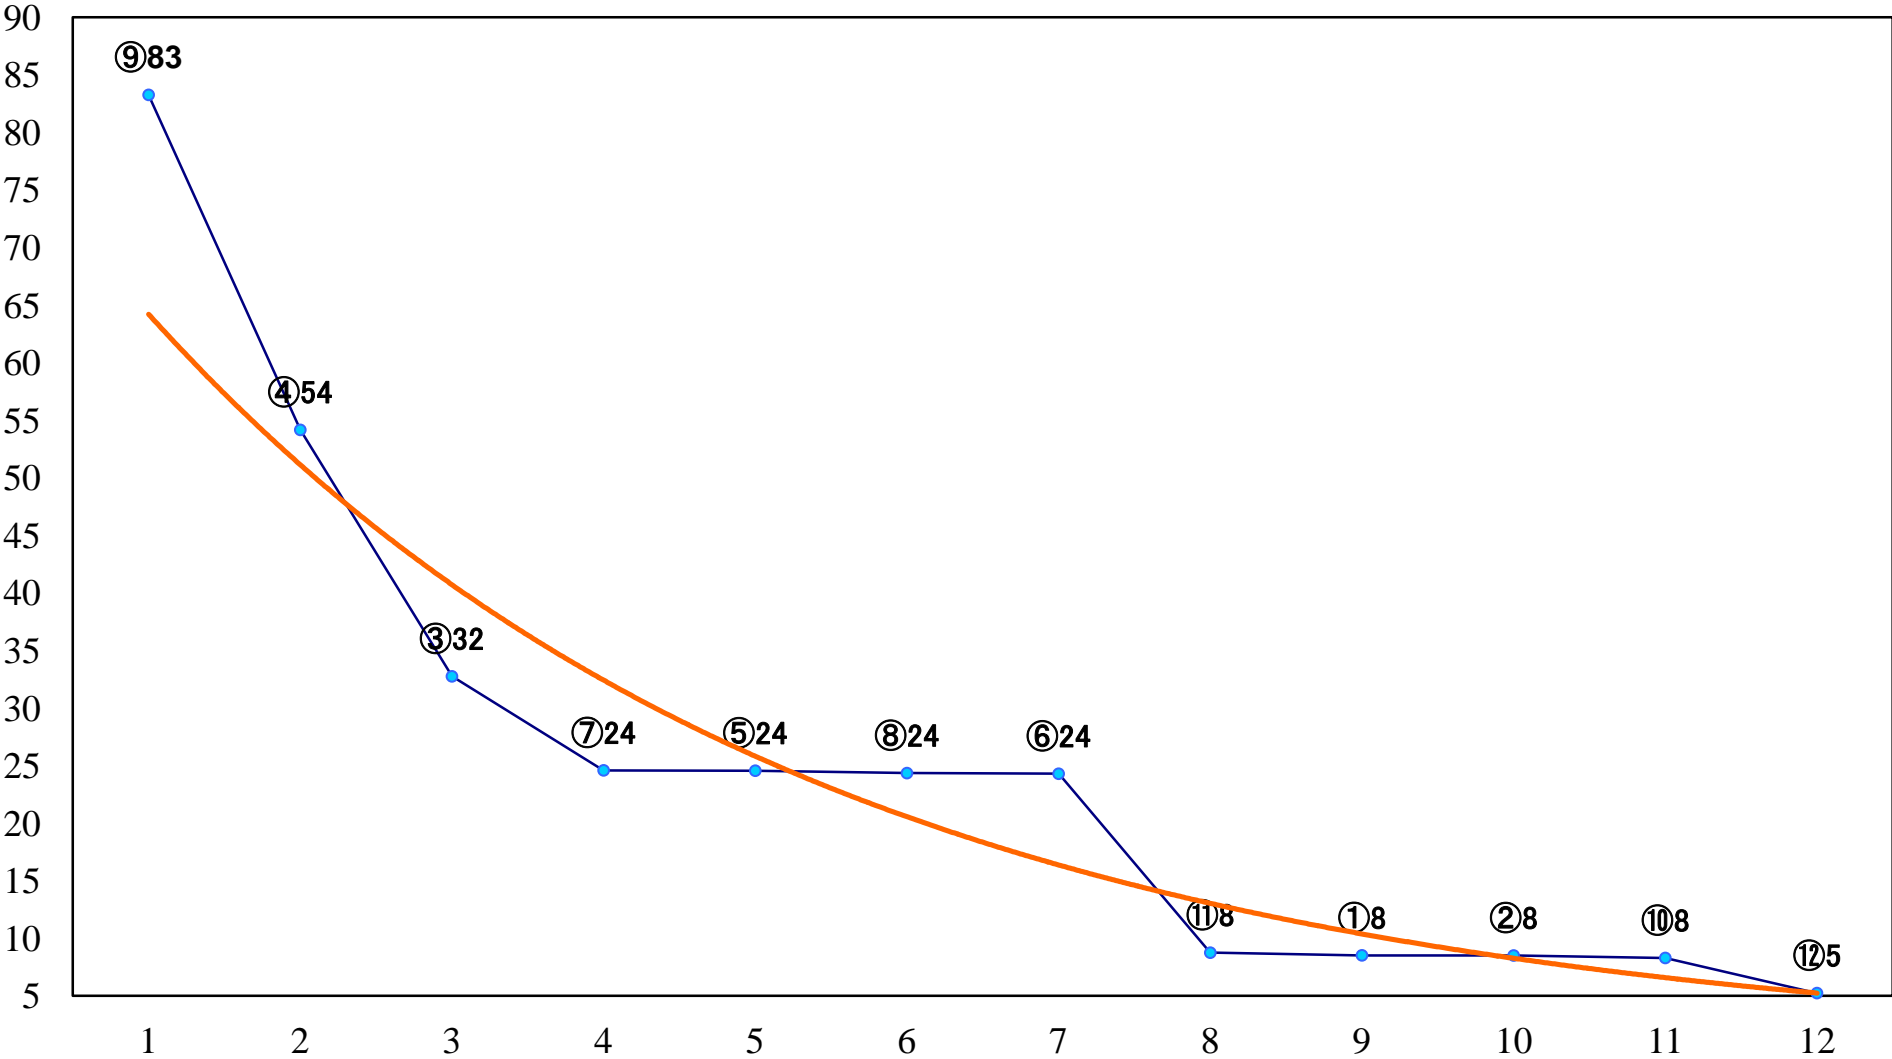

2023年06月30日(金) 浦和競馬 4R 13:40
浦和800ラウンドC3選抜馬 左800mm