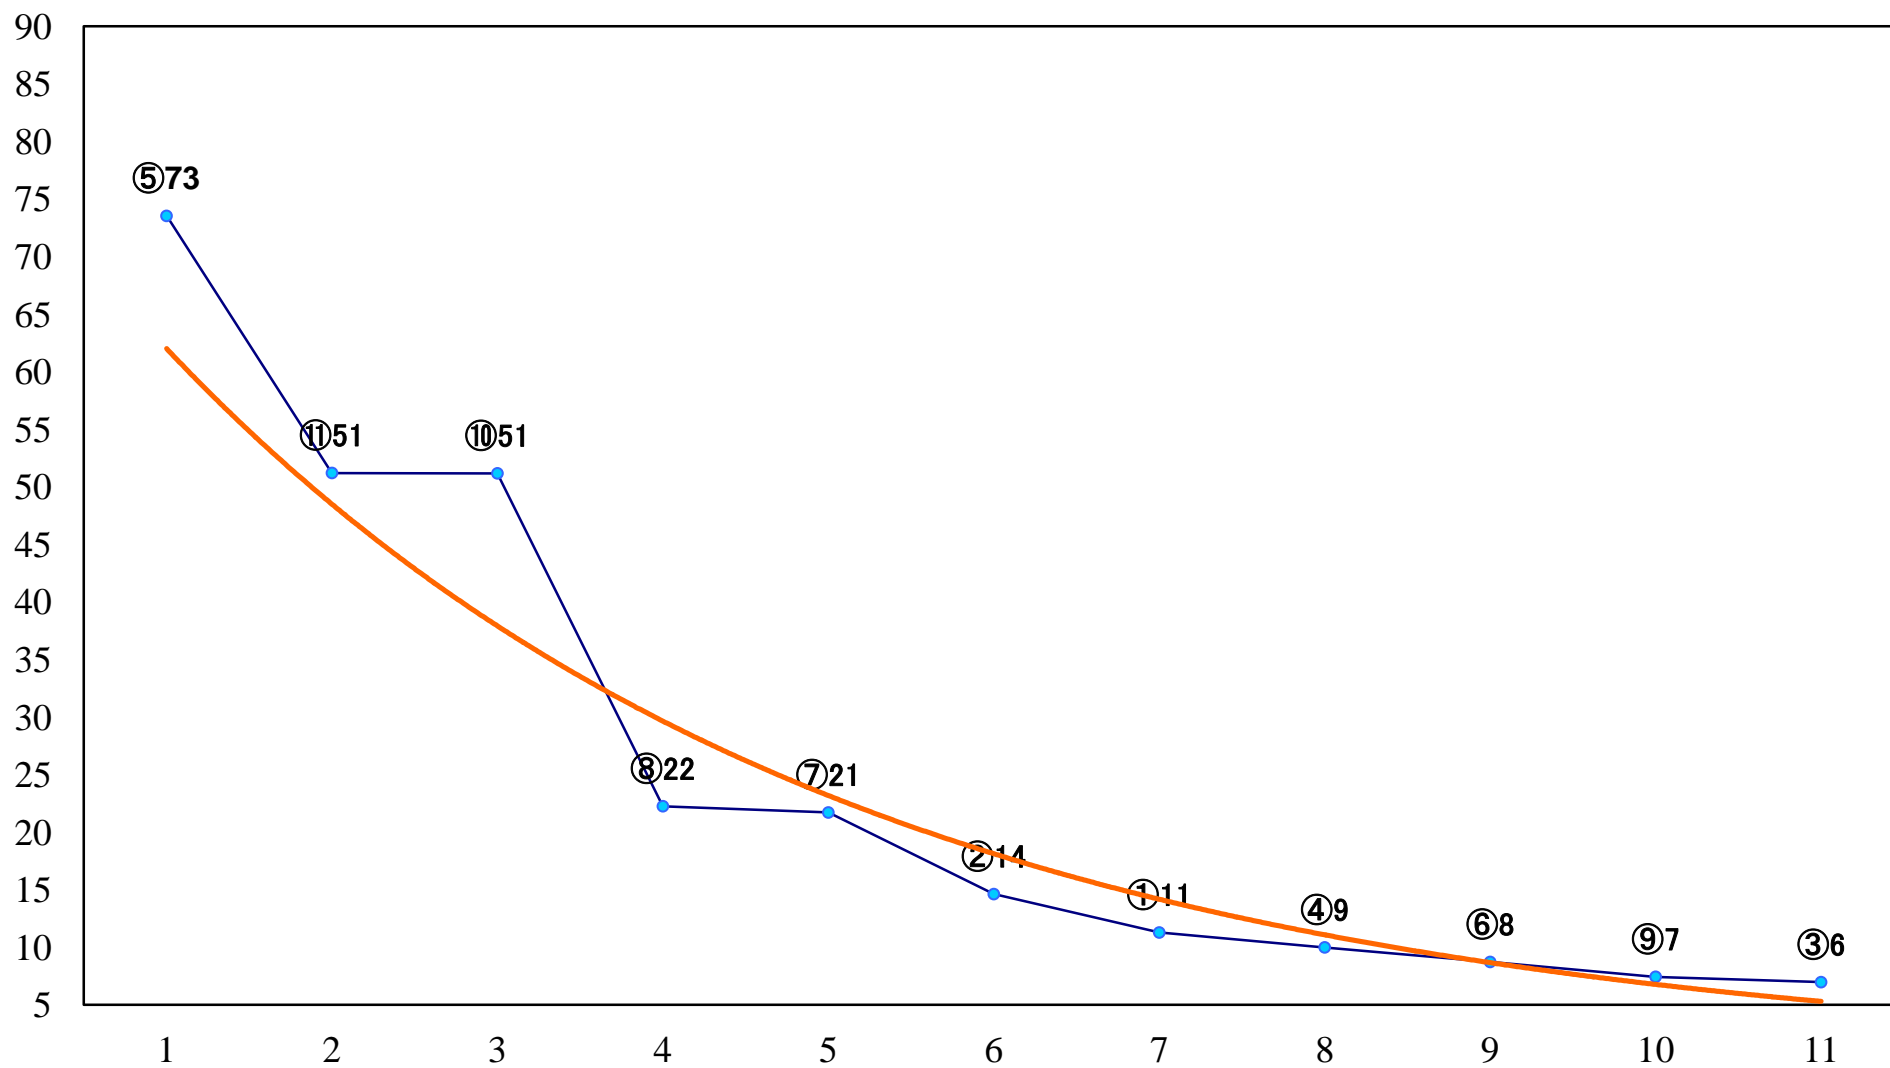

2023年06月30日(金) 浦和競馬 1R 12:10
3歳七 左1400mm