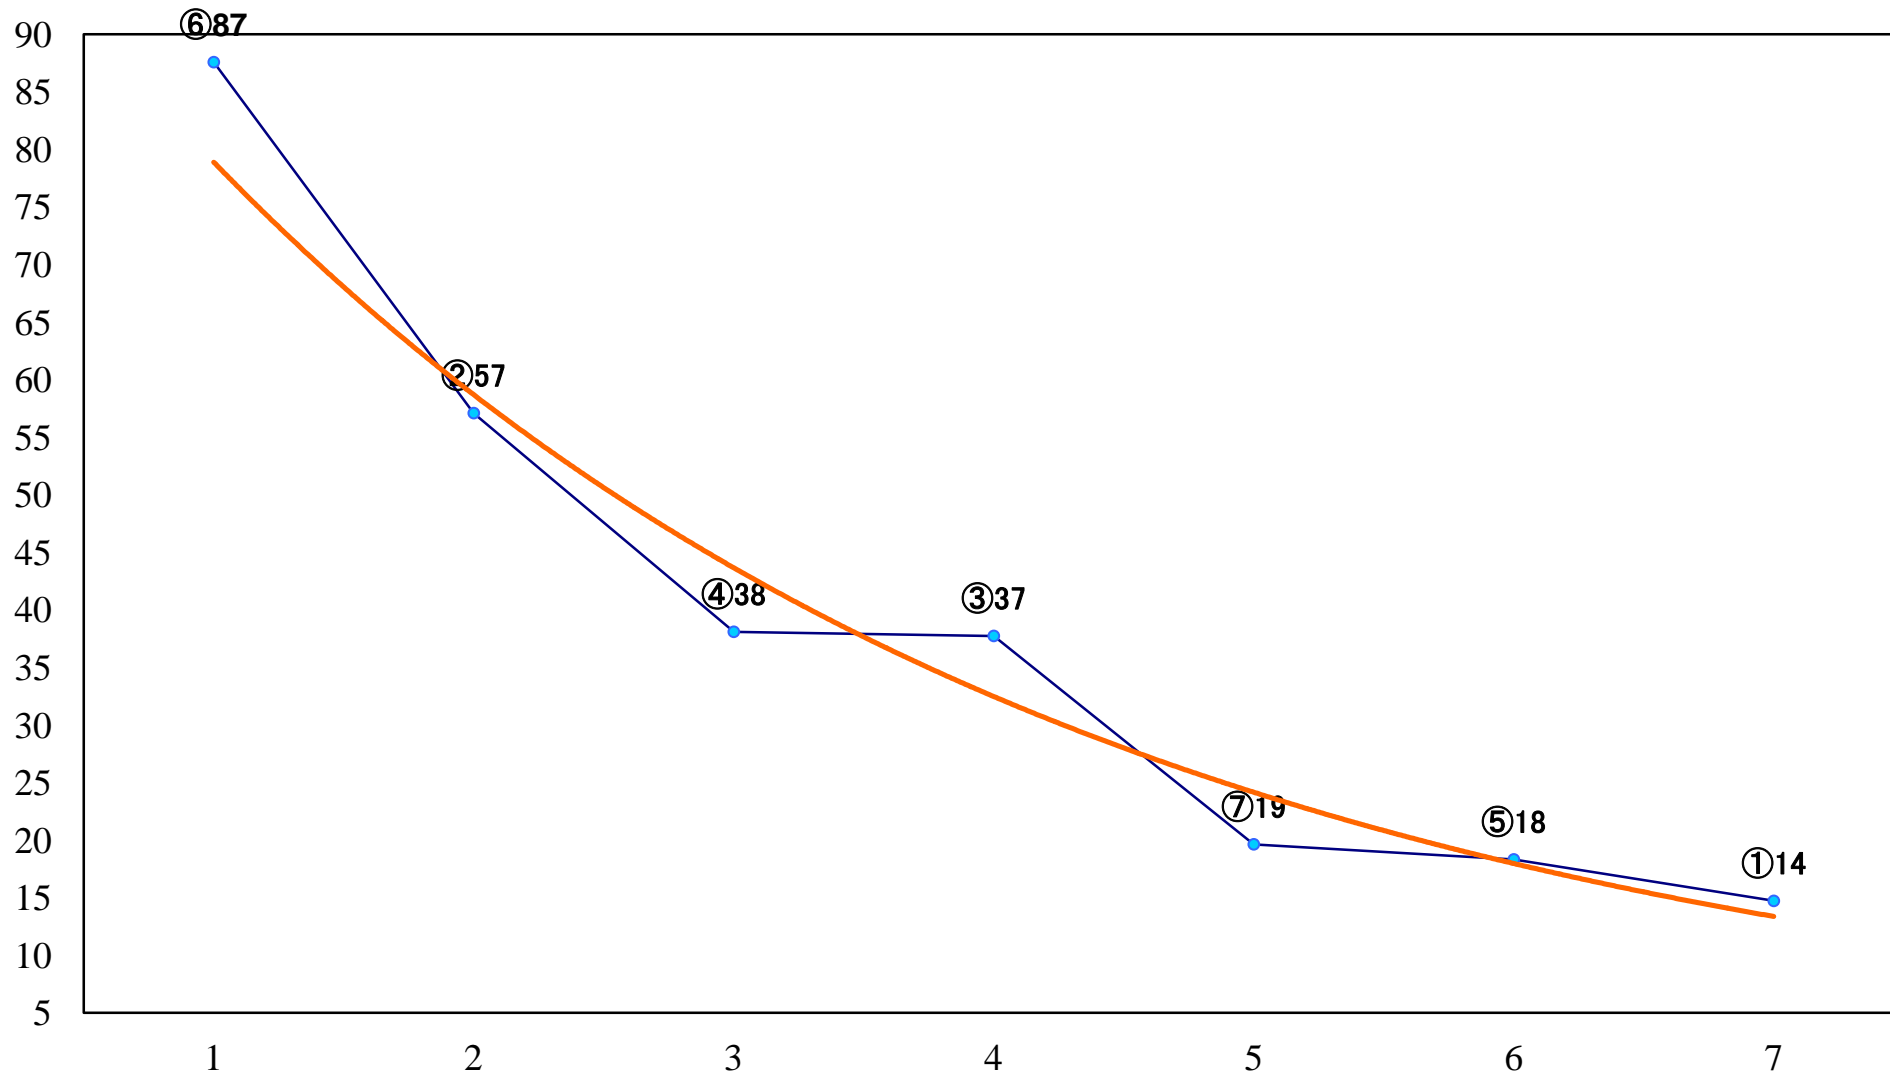

2023年06月30日(金) 浦和競馬 11R 17:35
水無月特別B1B2一 左1500mm