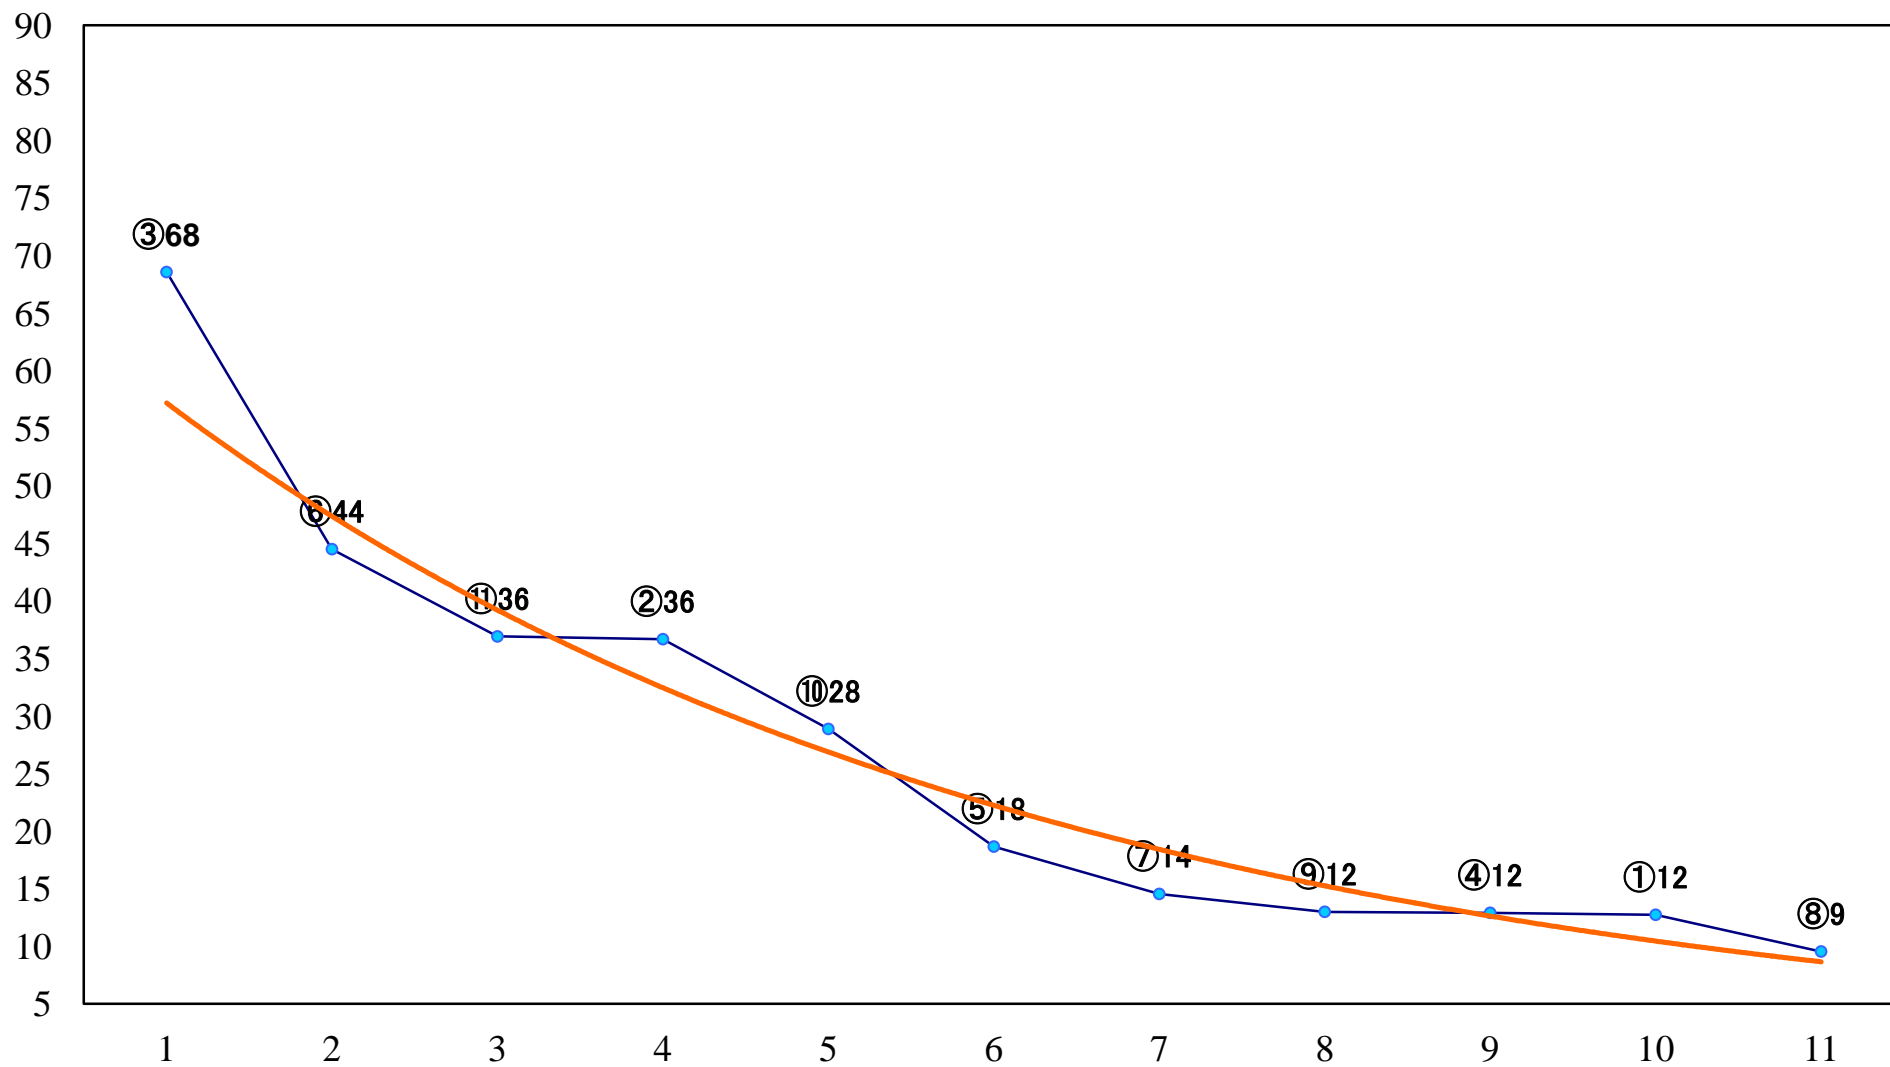

2023年06月30日(金) 浦和競馬 6R 14:40
C2六七八 左1400mm

2023年06月30日(金) 浦和競馬 7R 15:15
浦和800ラウンドC2C3選抜馬 左800mm

2023年06月30日(金) 浦和競馬 8R 15:50
C2六七八 左1500mm

2023年06月30日(金) 浦和競馬 9R 16:25
特選C3一 左1500mm

2023年06月30日(金) 浦和競馬 10R 17:00
松風月特別C1ー 左1400mm