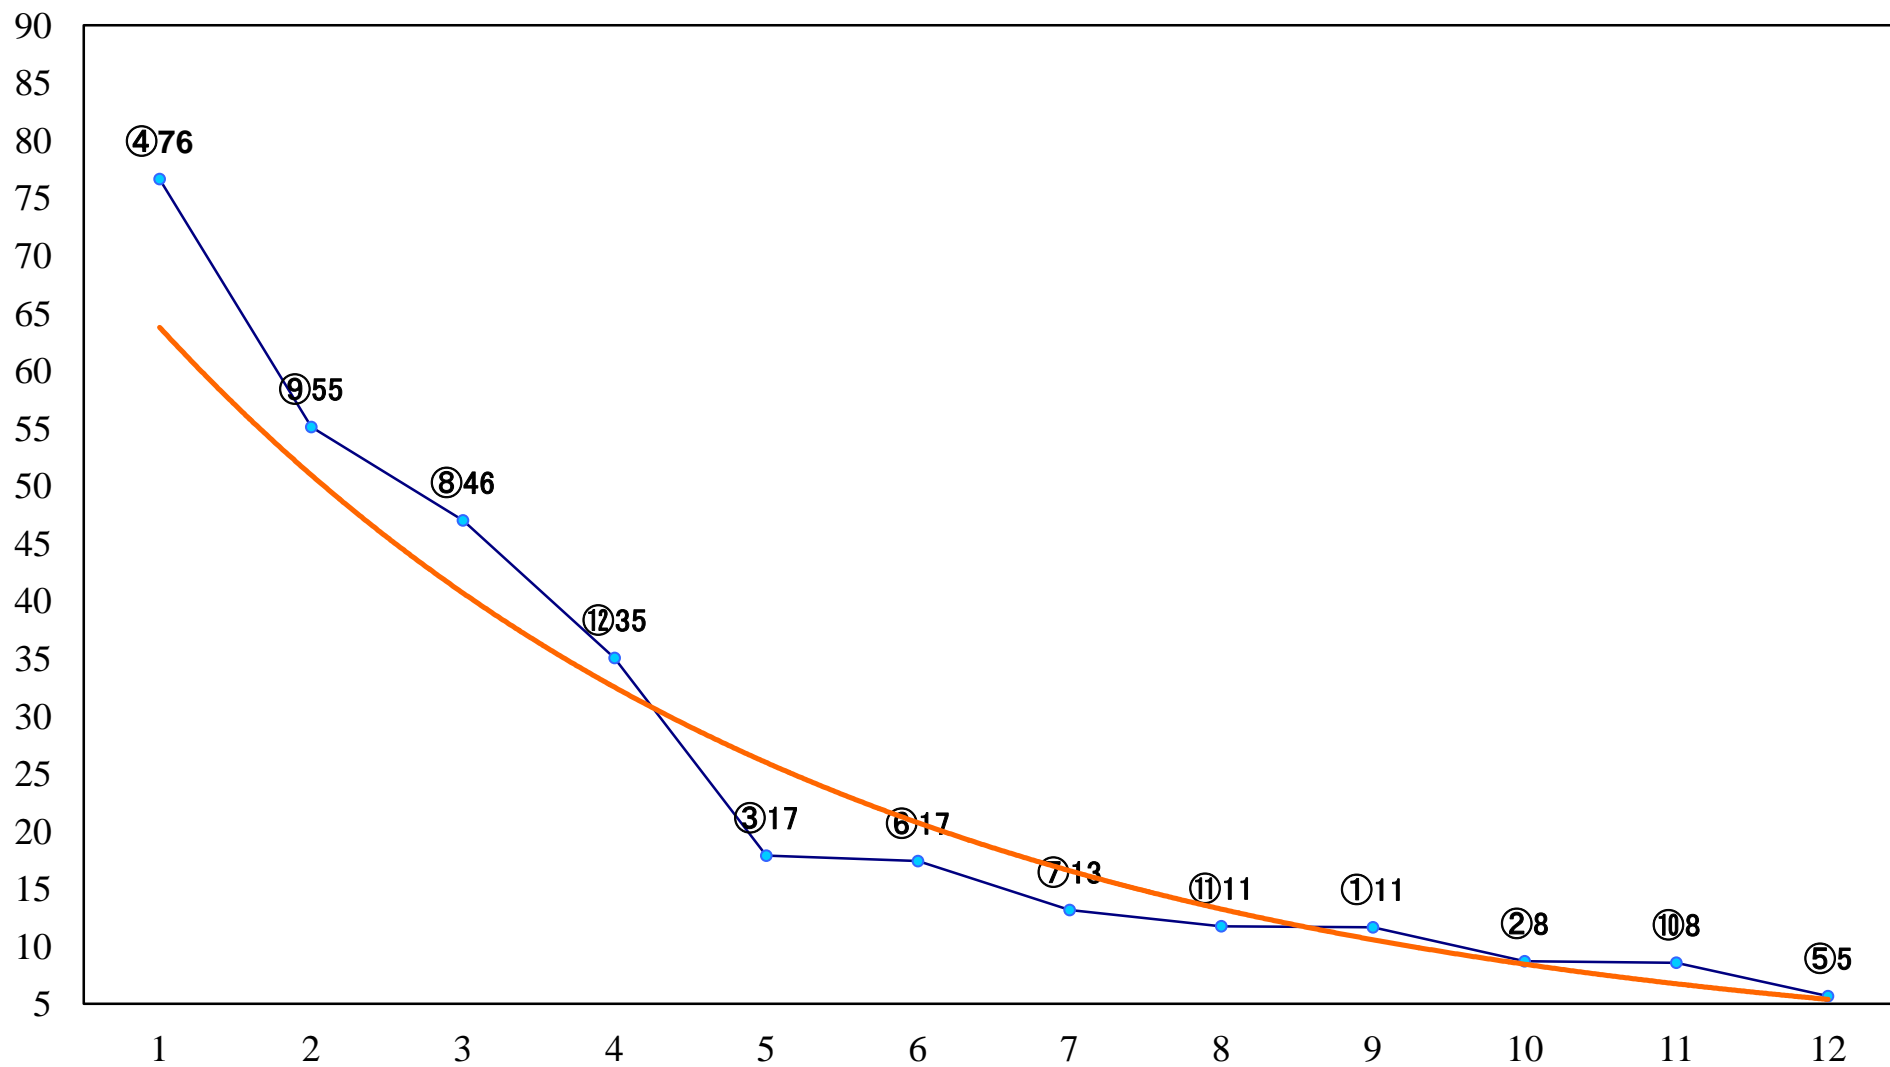

2023年06月30日(金) 浦和競馬 6R 14:40
C2六七八 左1400mm

2023年06月30日(金) 浦和競馬 7R 15:15
浦和800ラウンドC2C3選抜馬 左800mm

2023年06月30日(金) 浦和競馬 8R 15:50
C2六七八 左1500mm

2023年06月30日(金) 浦和競馬 9R 16:25
特選C3一 左1500mm

2023年06月30日(金) 浦和競馬 10R 17:00
松風月特別C1ー 左1400mm