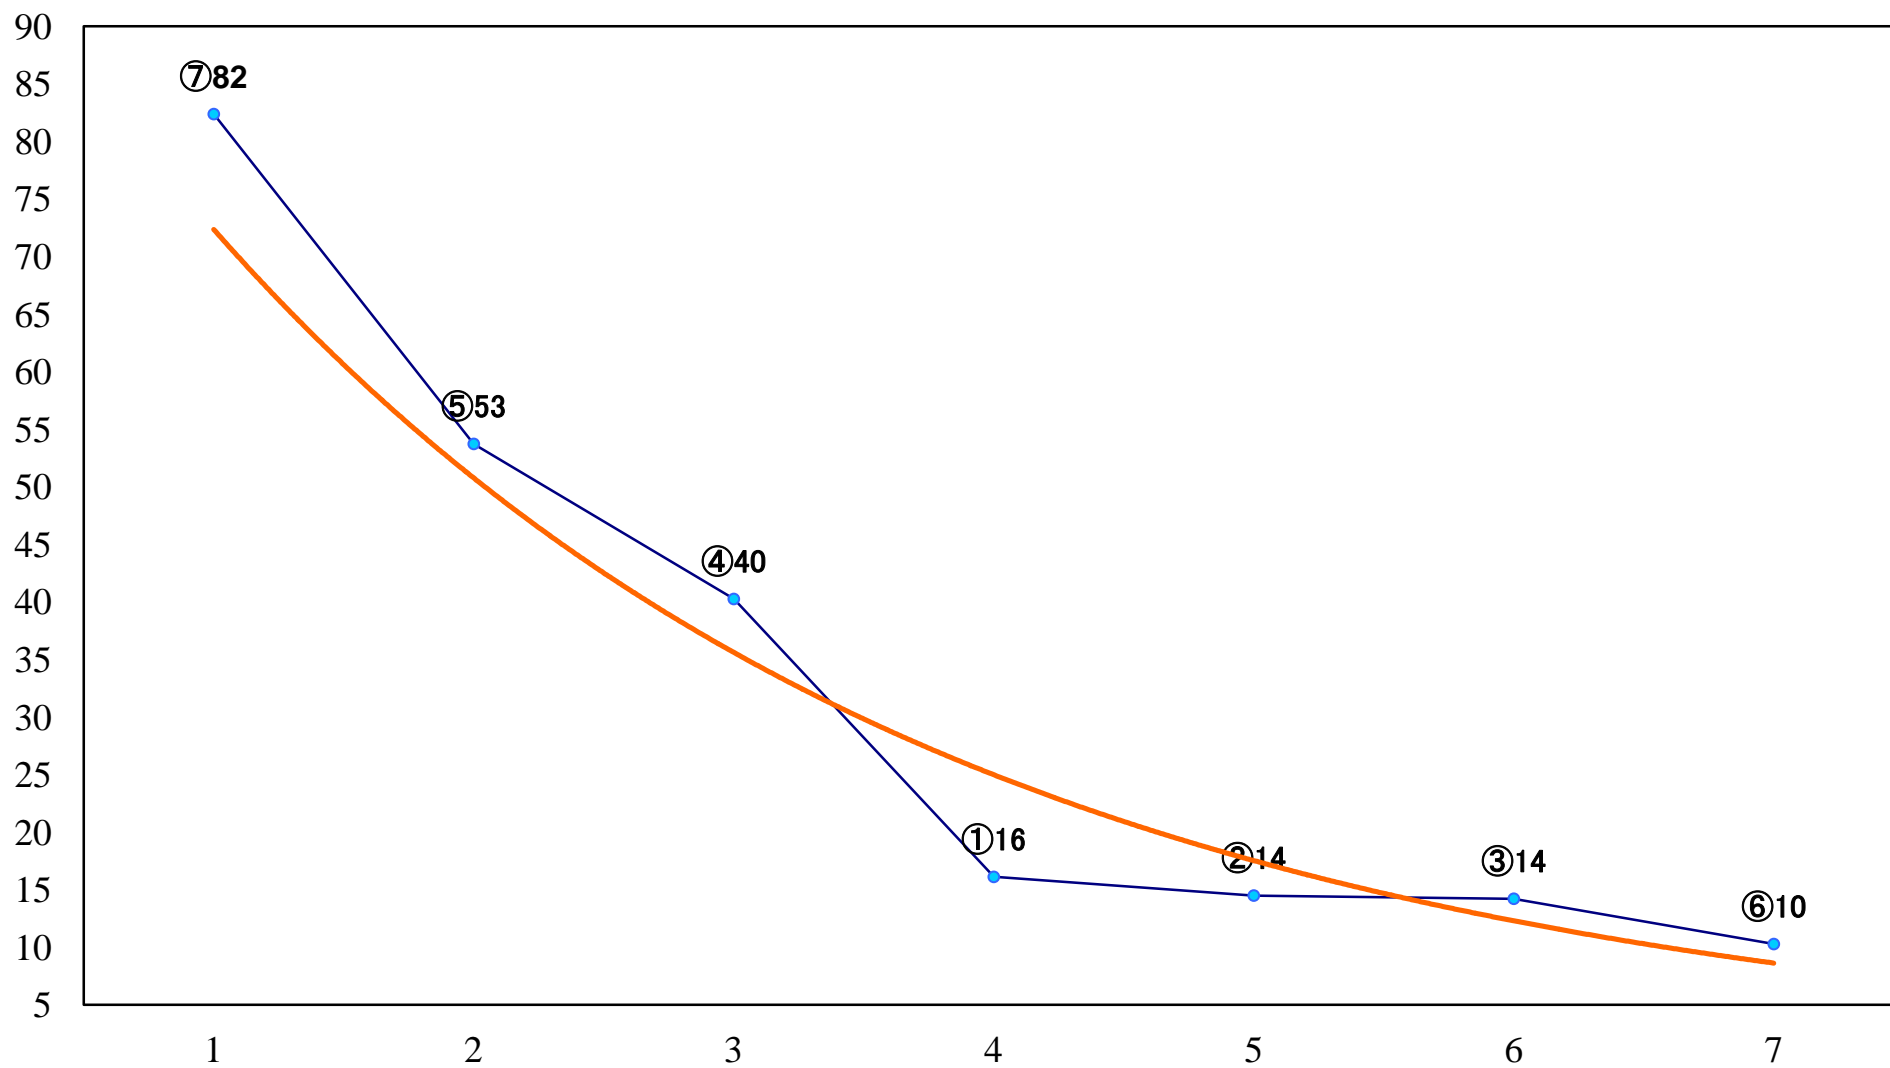

2023年06月30日(金) 浦和競馬 3R 13:10
2歳二 左1400mm