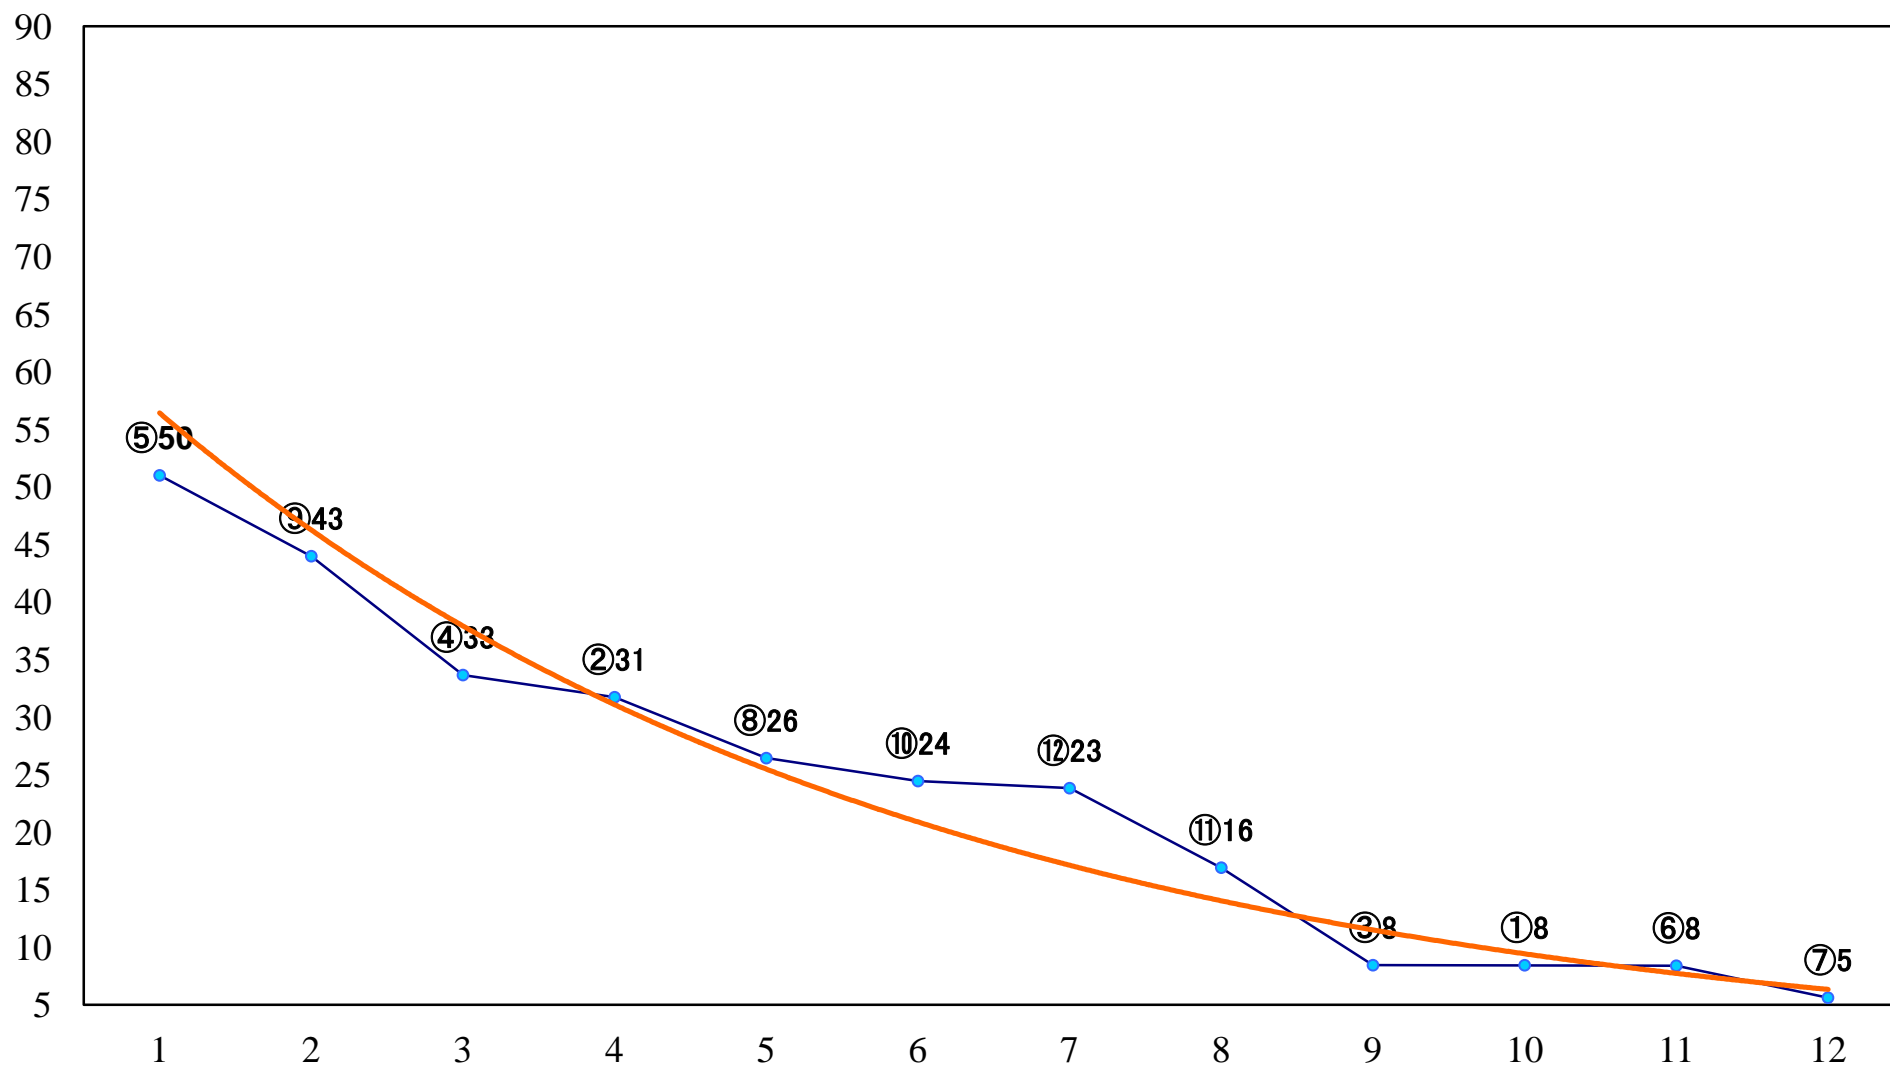

2023年07月22日(土) 船橋競馬 1R 14:40
2歳二 三 左1200mm

2023年07月22日(土) 船橋競馬 2R 15:10
2歳二三 左1500mm

2023年07月22日(土) 船橋競馬 3R 15:40
3歳七 左1200mm

2023年07月22日(土) 船橋競馬 4R 16:10
3歳六 左1200mm

2023年07月22日(土) 船橋競馬 5R 16:45
3歳二三 左1500mm

2023年07月22日(土) 船橋競馬 11R 20:10
納涼特別B2二B3一 左1600mm

2023年07月22日(土) 船橋競馬 12R 20:50
ルビー2200C1選抜馬 左2200mm