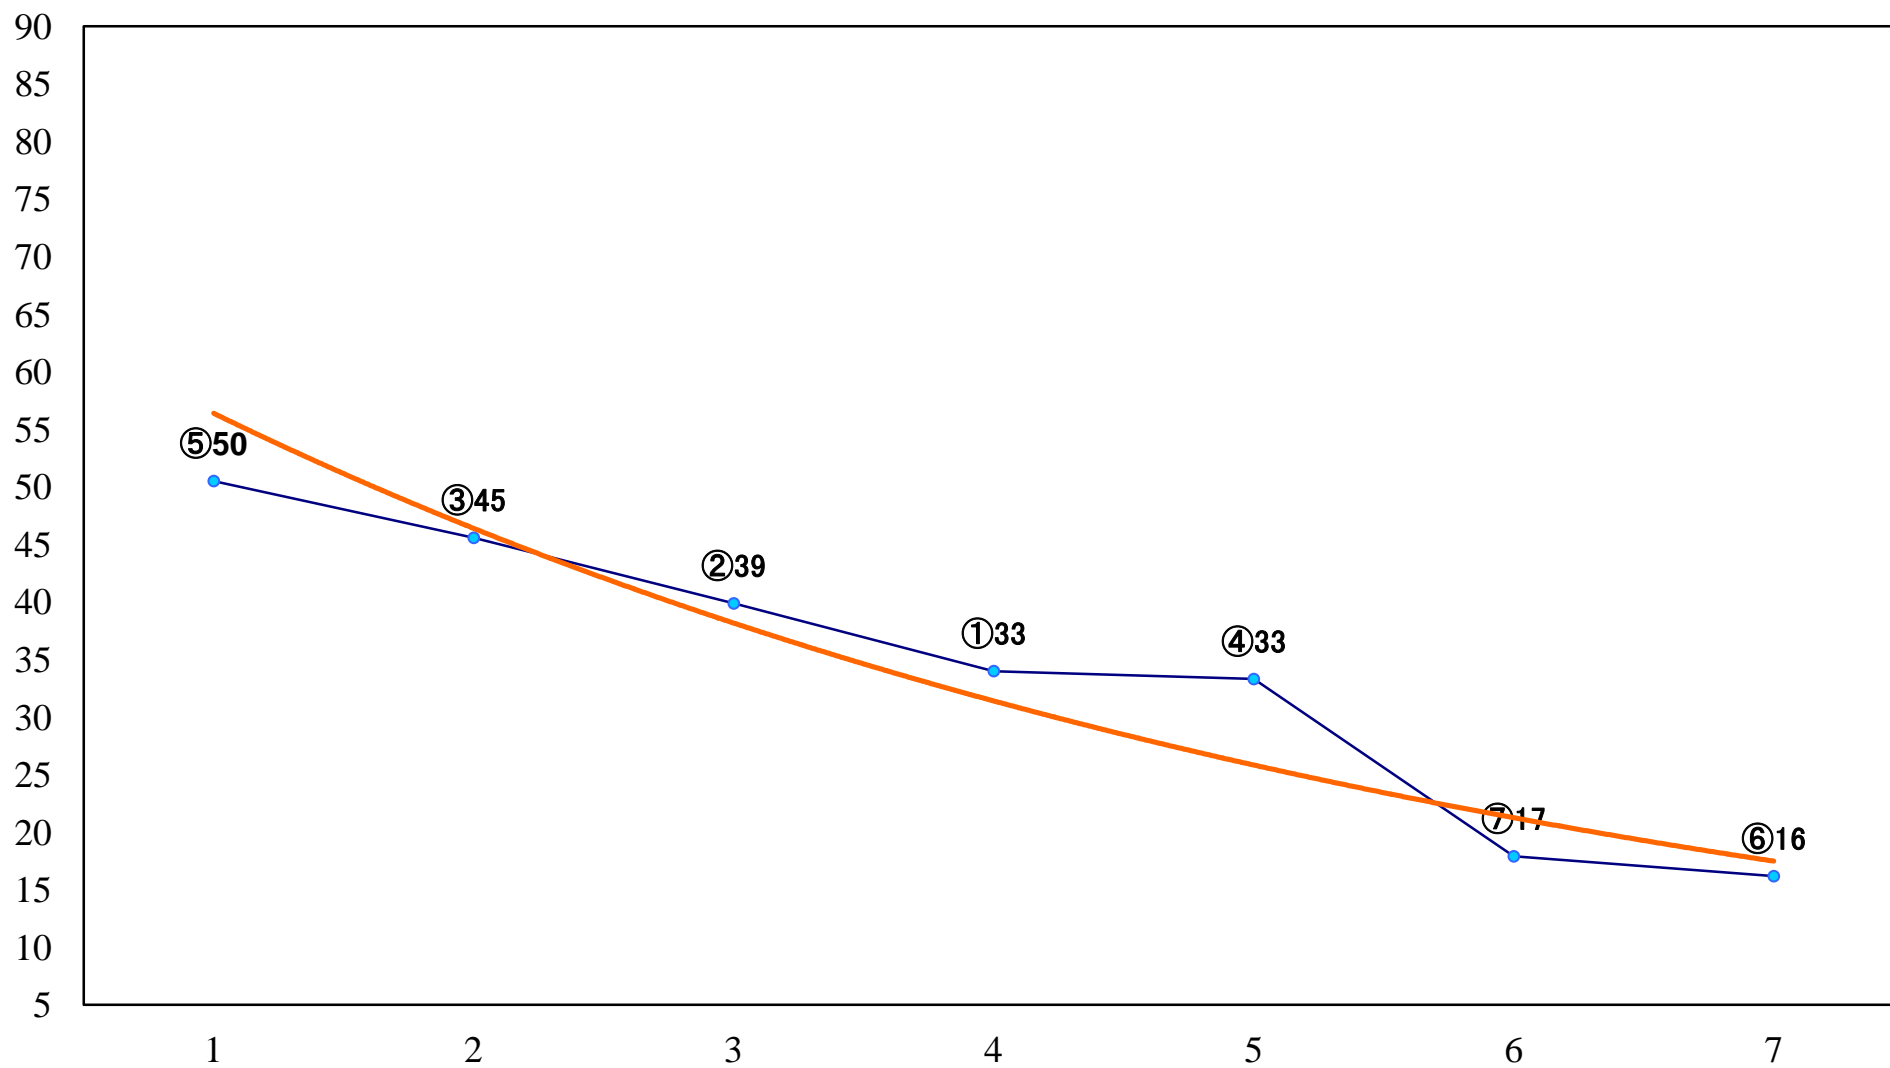

2023年07月22日(土) 船橋競馬 1R 14:40
2歳二 三 左1200mm

2023年07月22日(土) 船橋競馬 2R 15:10
2歳二三 左1500mm

2023年07月22日(土) 船橋競馬 3R 15:40
3歳七 左1200mm

2023年07月22日(土) 船橋競馬 4R 16:10
3歳六 左1200mm

2023年07月22日(土) 船橋競馬 5R 16:45
3歳二三 左1500mm