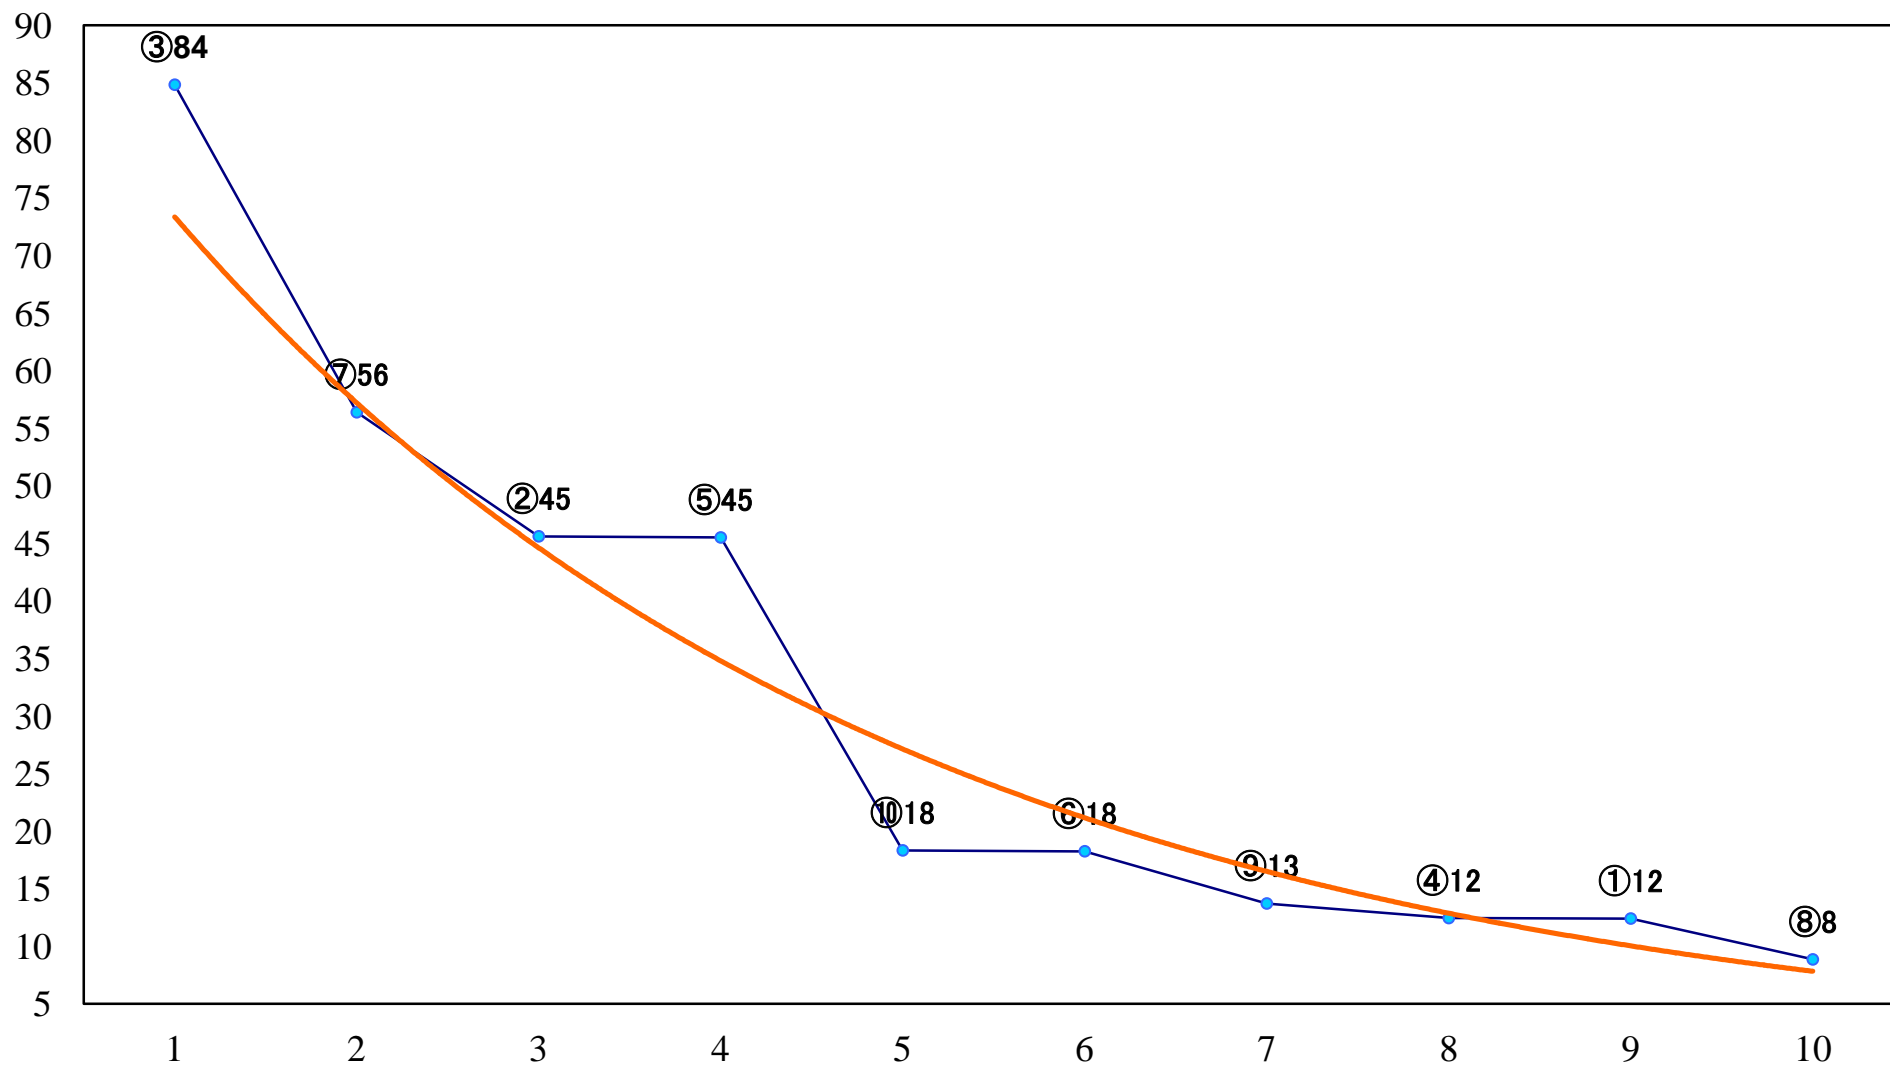

2023年07月22日(土) 船橋競馬 8R 18:25
夏の陣ダッシュC1C2選抜馬 左1000mm