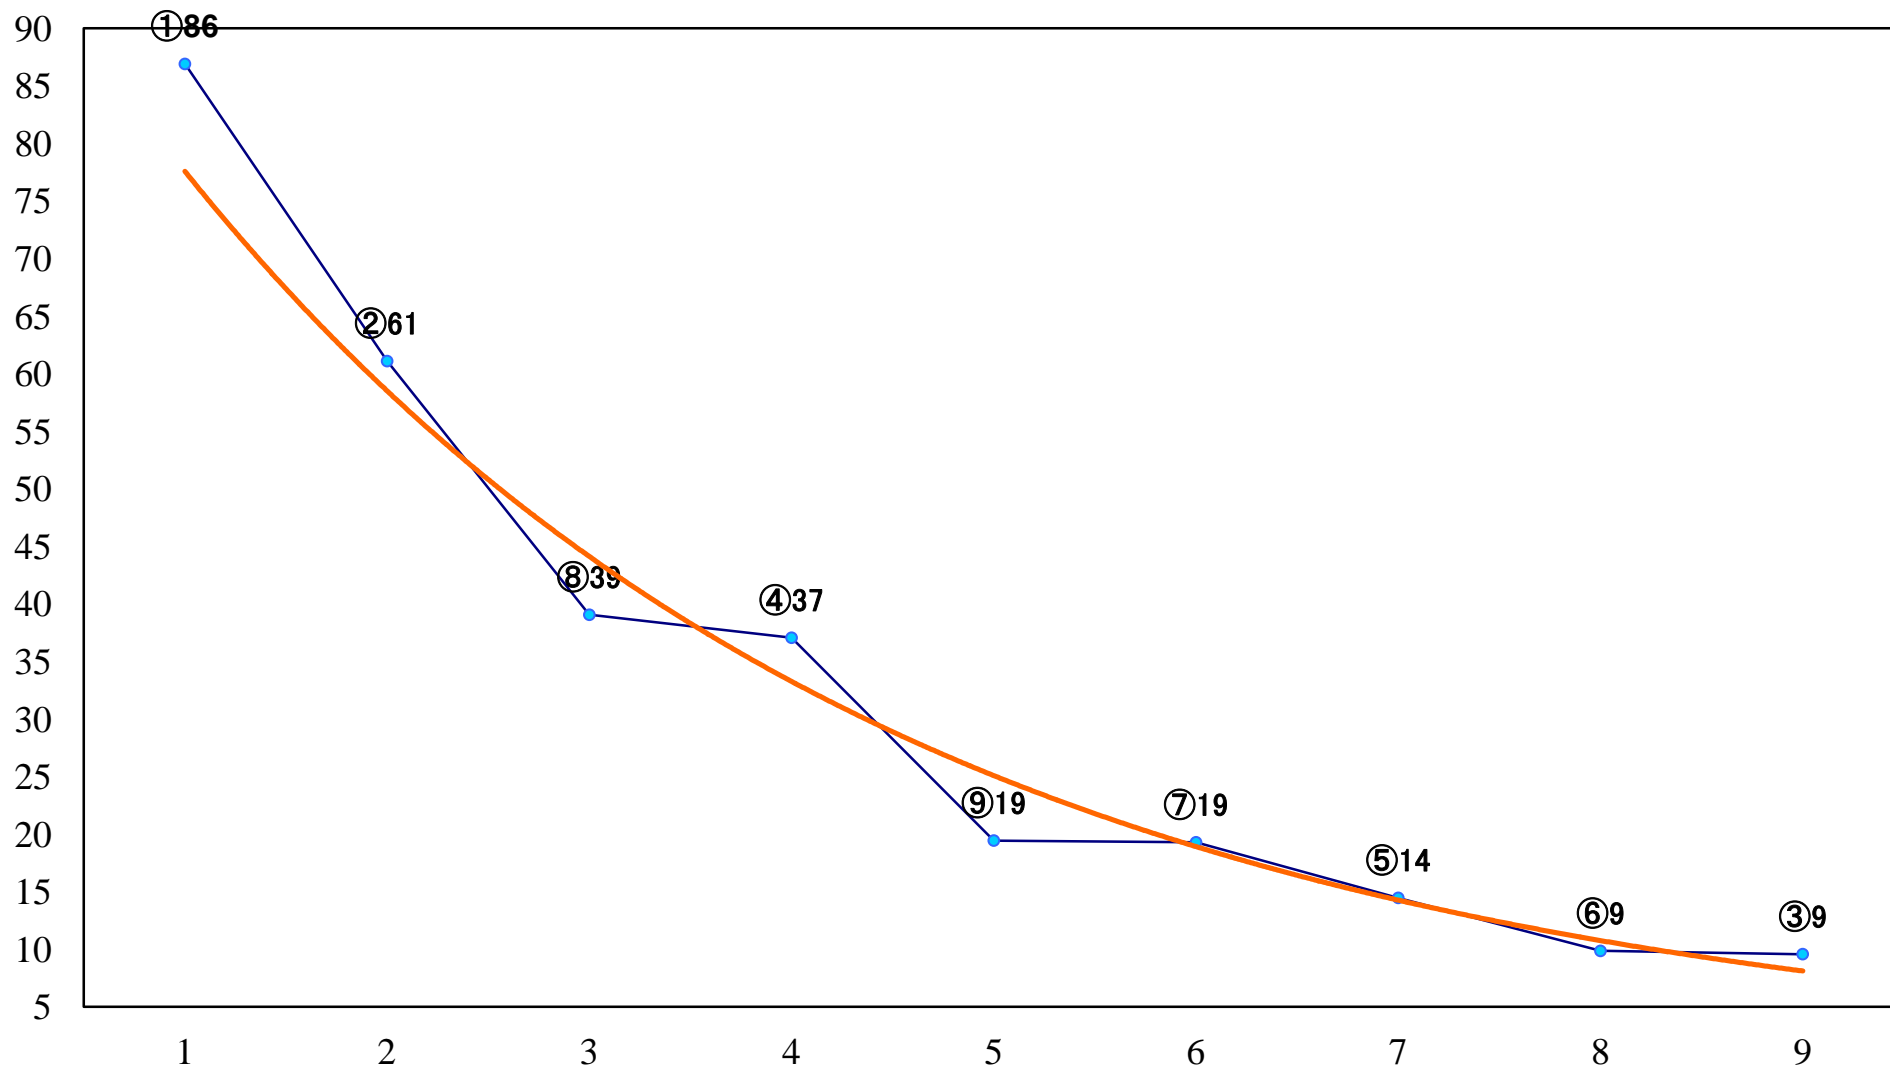

2023年07月22日(土) 船橋競馬 9R 19:00
虹色スプリントB3選抜馬ア 左1200mm