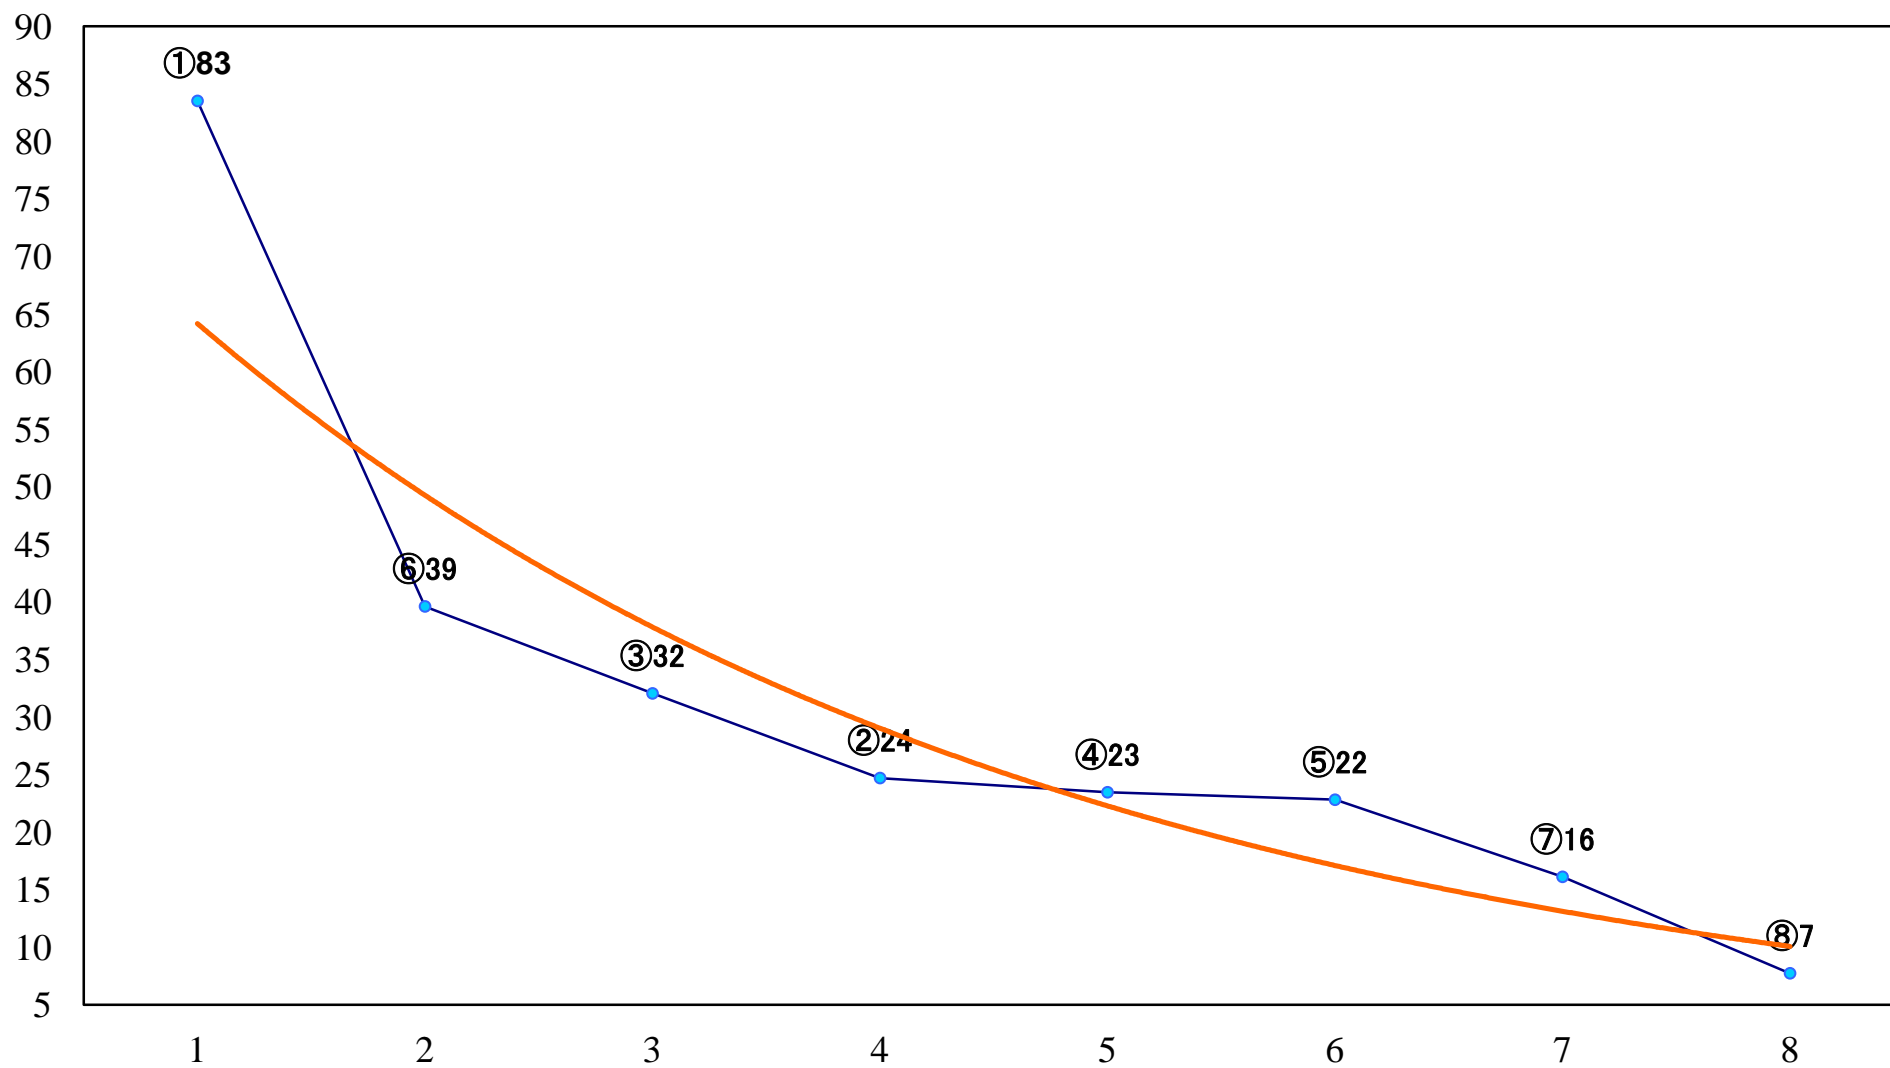

2023年07月22日(土) 船橋競馬 1R 14:40
2歳二 三 左1200mm

2023年07月22日(土) 船橋競馬 2R 15:10
2歳二三 左1500mm

2023年07月22日(土) 船橋競馬 3R 15:40
3歳七 左1200mm

2023年07月22日(土) 船橋競馬 4R 16:10
3歳六 左1200mm

2023年07月22日(土) 船橋競馬 5R 16:45
3歳二三 左1500mm