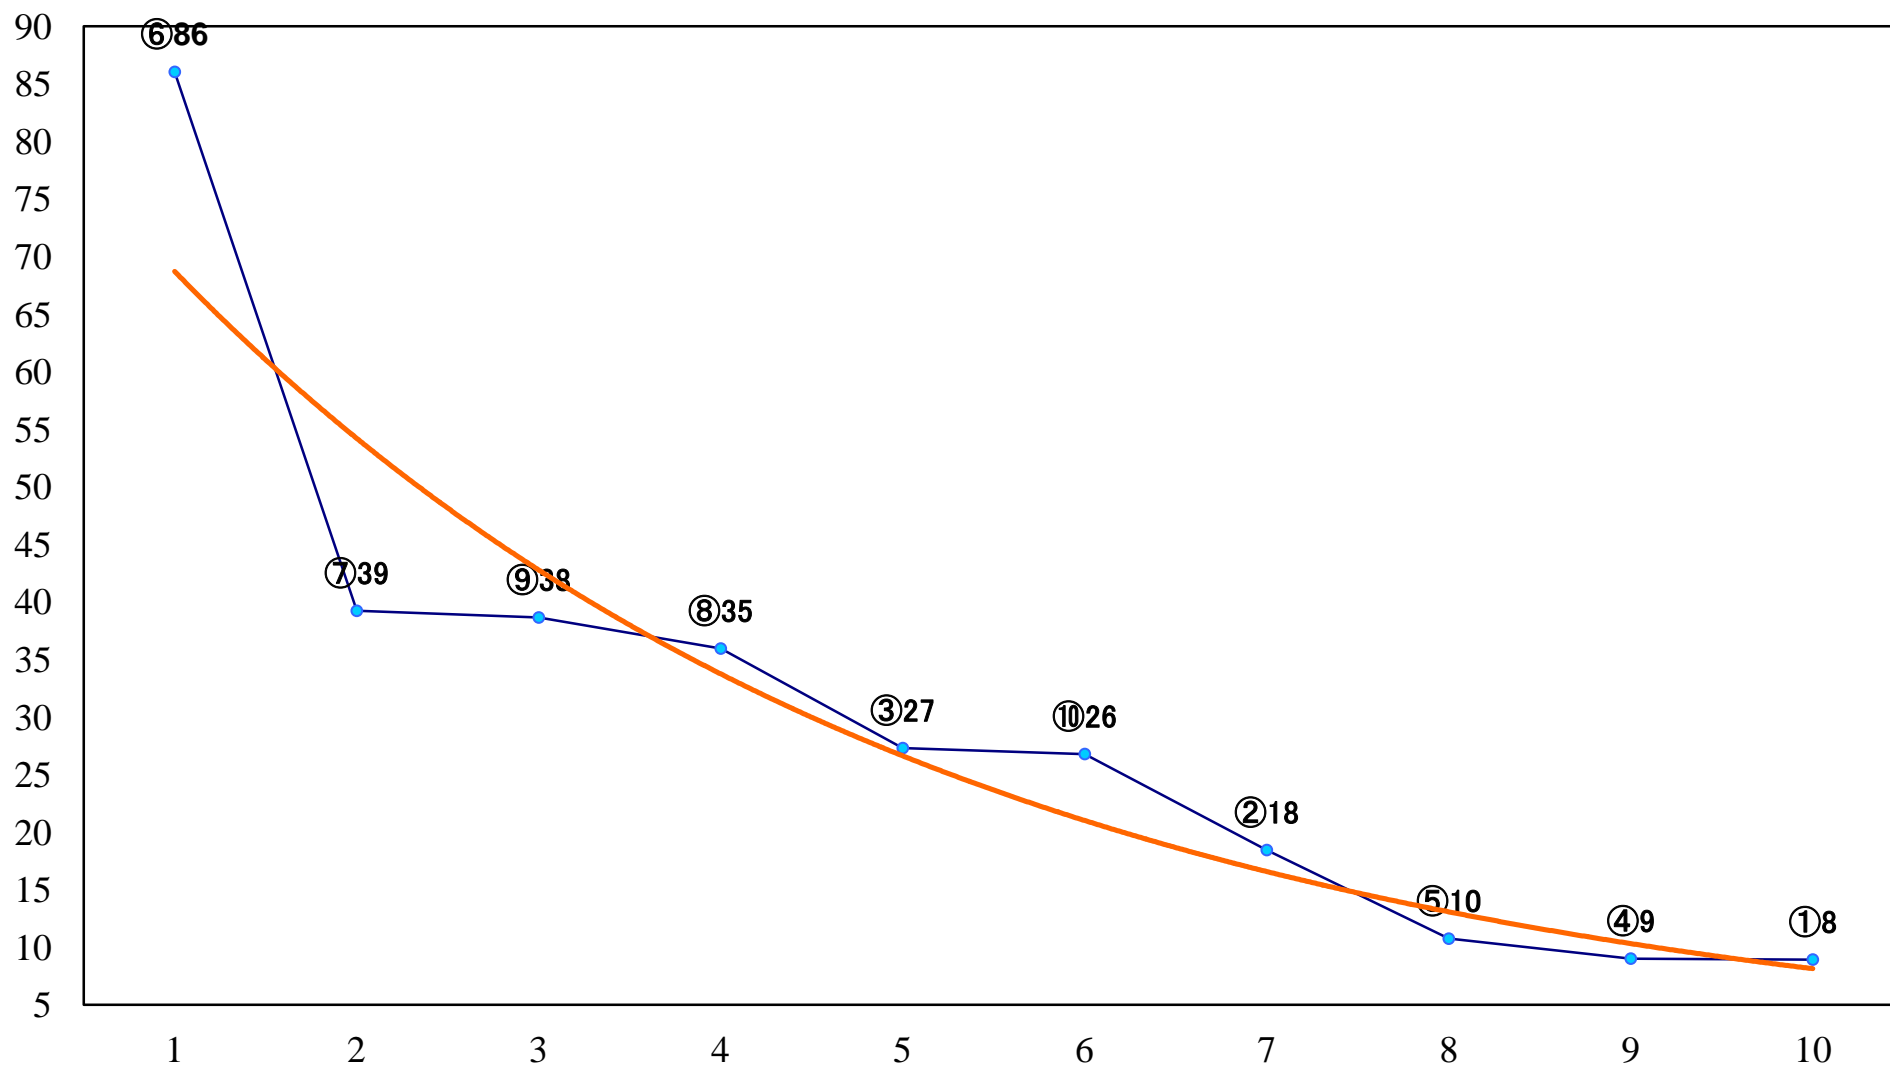

2023年07月22日(土) 船橋競馬 11R 20:10
納涼特別B2二B3一 左1600mm

2023年07月22日(土) 船橋競馬 12R 20:50
ルビー2200C1選抜馬 左2200mm