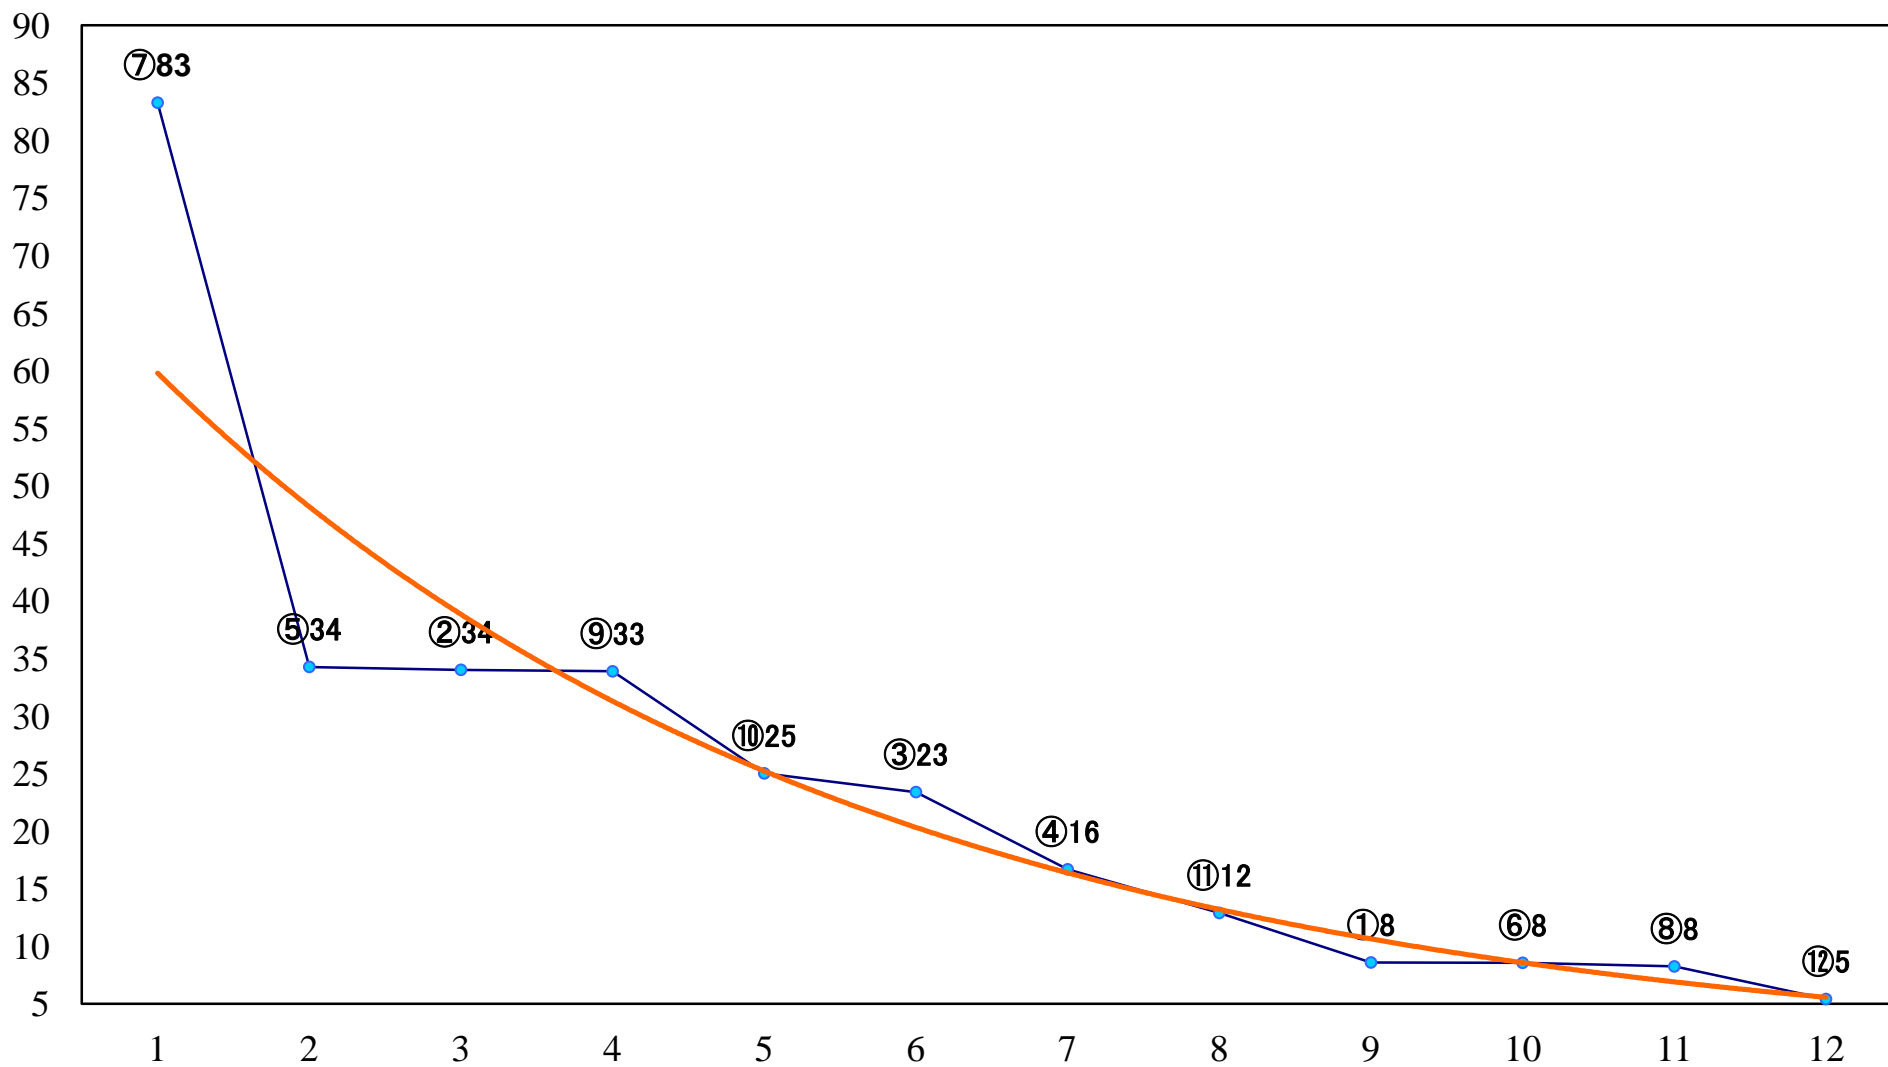

2023年07月22日(土) 船橋競馬 7R 17:50
馬い!夏 アイコトマトを食べましょC3五 左1200mm