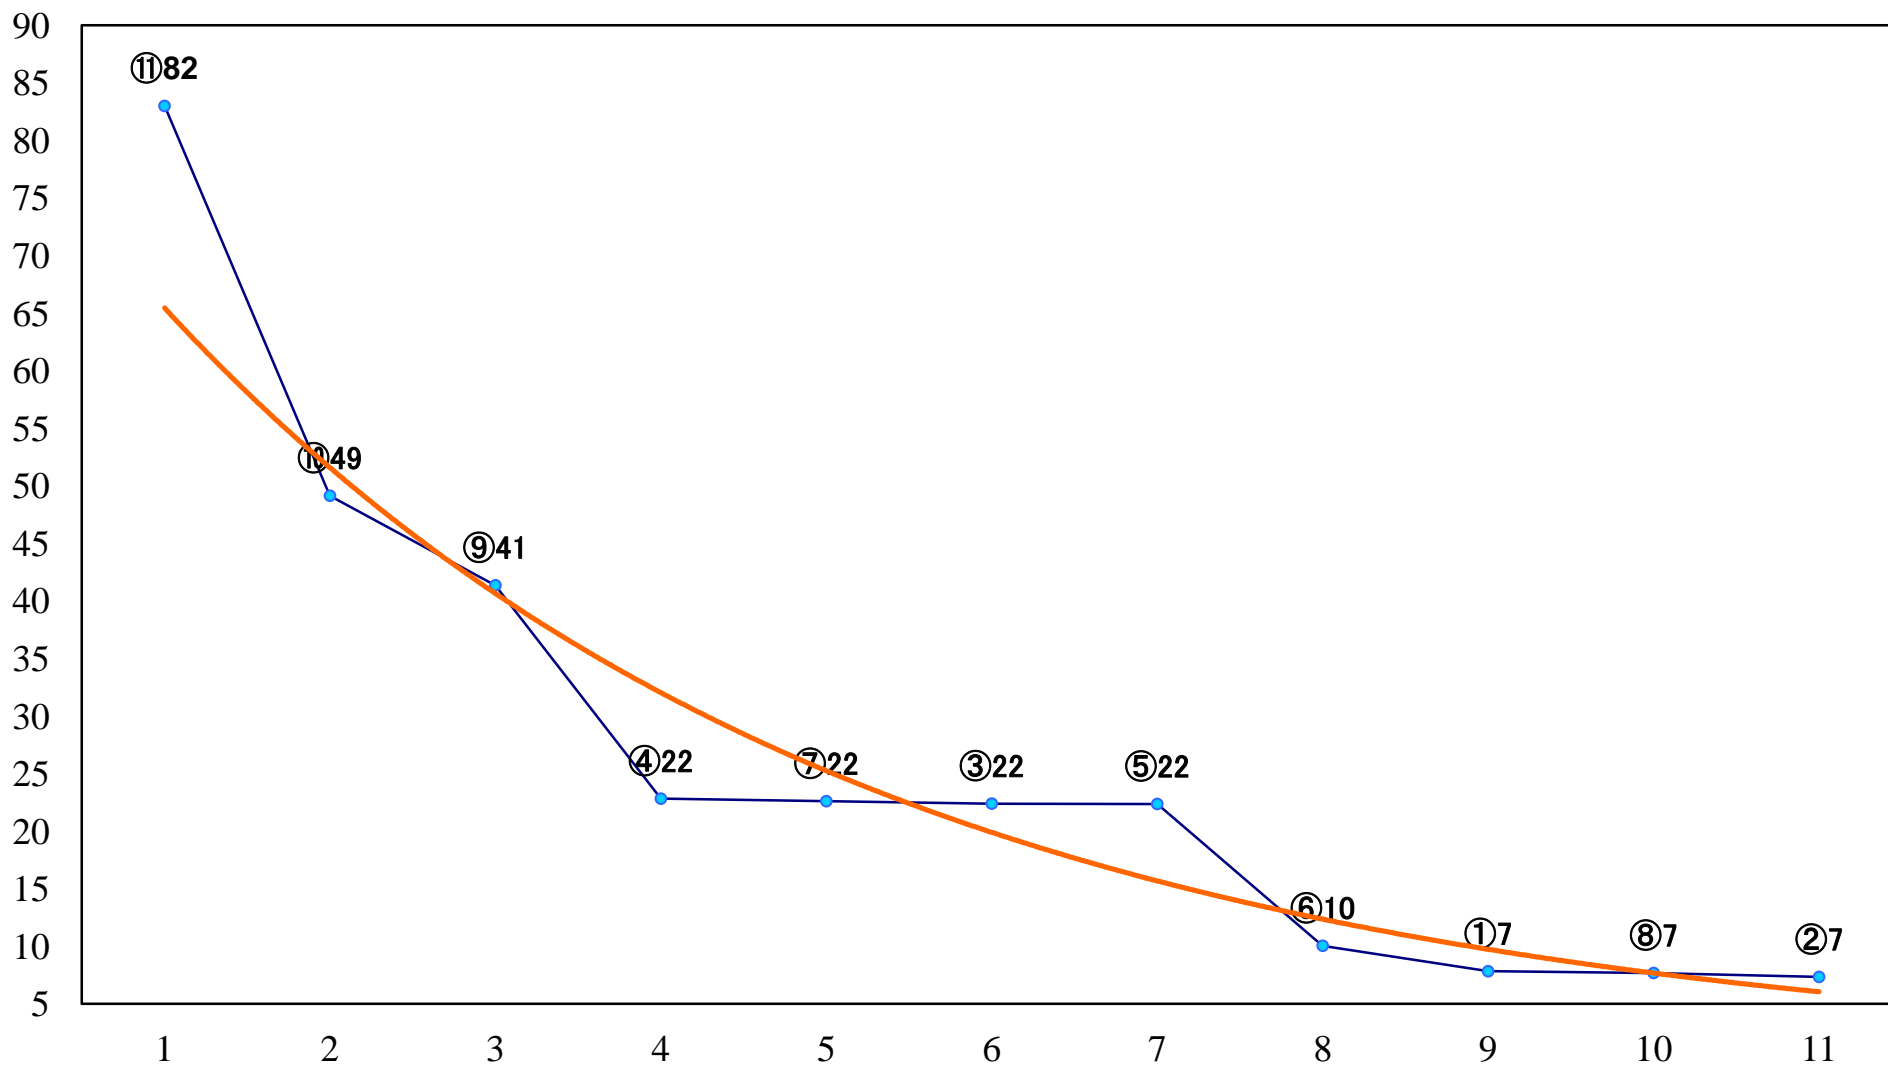

2023年07月22日(土) 船橋競馬 1R 14:40
2歳二 三 左1200mm

2023年07月22日(土) 船橋競馬 2R 15:10
2歳二三 左1500mm

2023年07月22日(土) 船橋競馬 3R 15:40
3歳七 左1200mm

2023年07月22日(土) 船橋競馬 4R 16:10
3歳六 左1200mm

2023年07月22日(土) 船橋競馬 5R 16:45
3歳二三 左1500mm