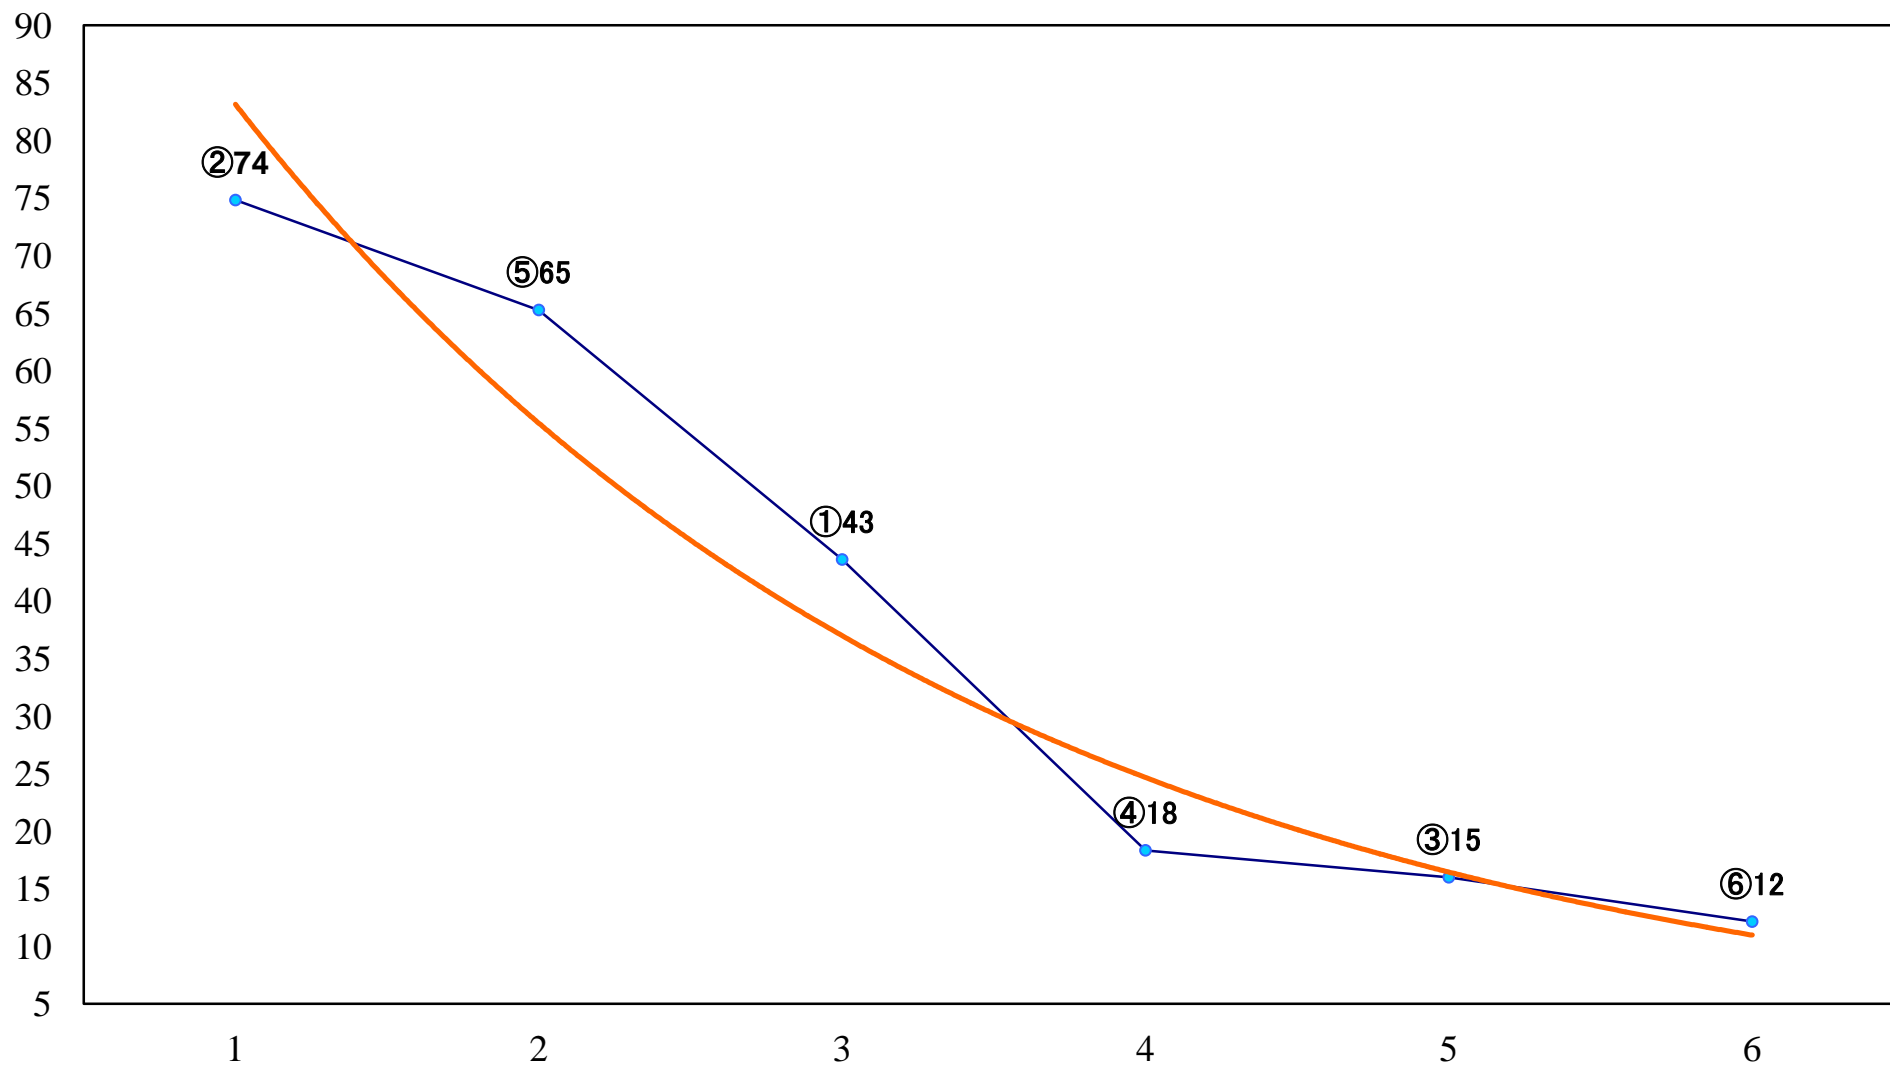

2023年07月22日(土) 船橋競馬 1R 14:40
2歳二 三 左1200mm

2023年07月22日(土) 船橋競馬 2R 15:10
2歳二三 左1500mm

2023年07月22日(土) 船橋競馬 3R 15:40
3歳七 左1200mm

2023年07月22日(土) 船橋競馬 4R 16:10
3歳六 左1200mm

2023年07月22日(土) 船橋競馬 5R 16:45
3歳二三 左1500mm