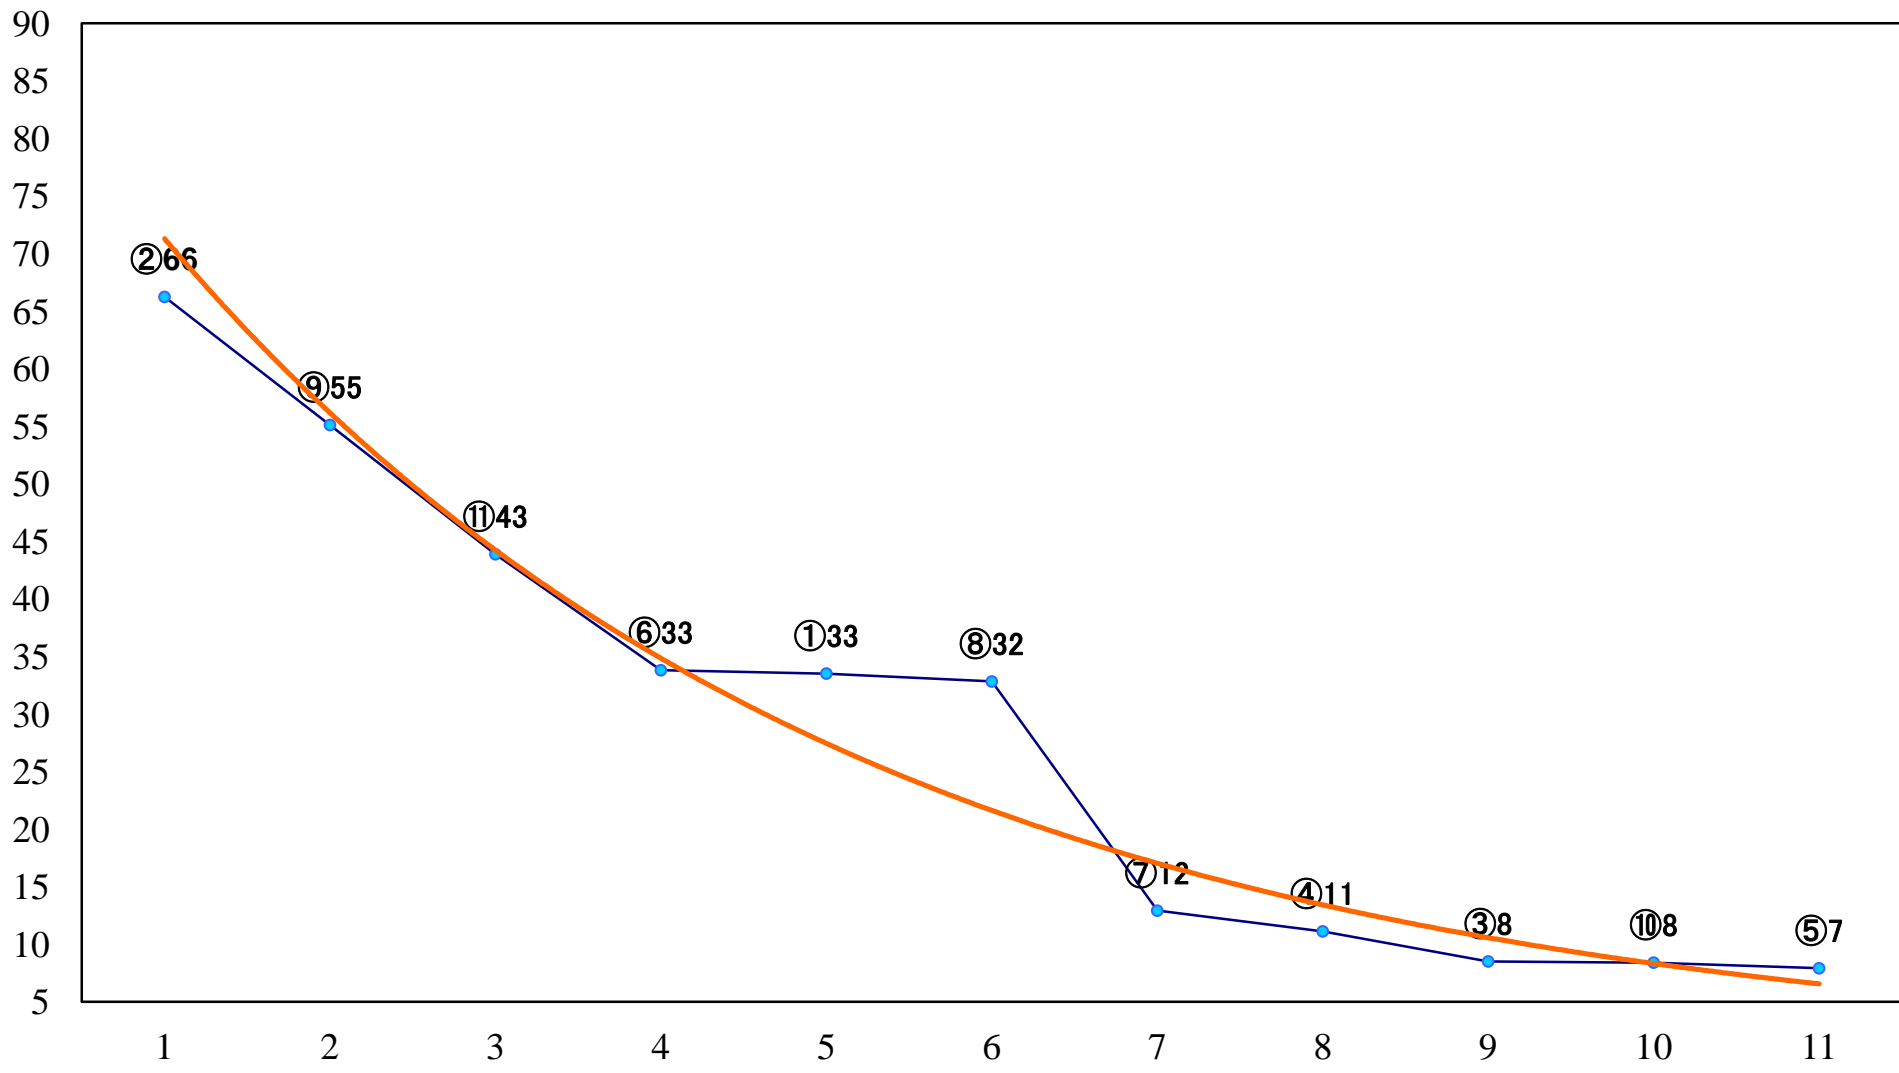

2023年07月22日(土) 船橋競馬 6R 17:20
3歳二三 左1200mm