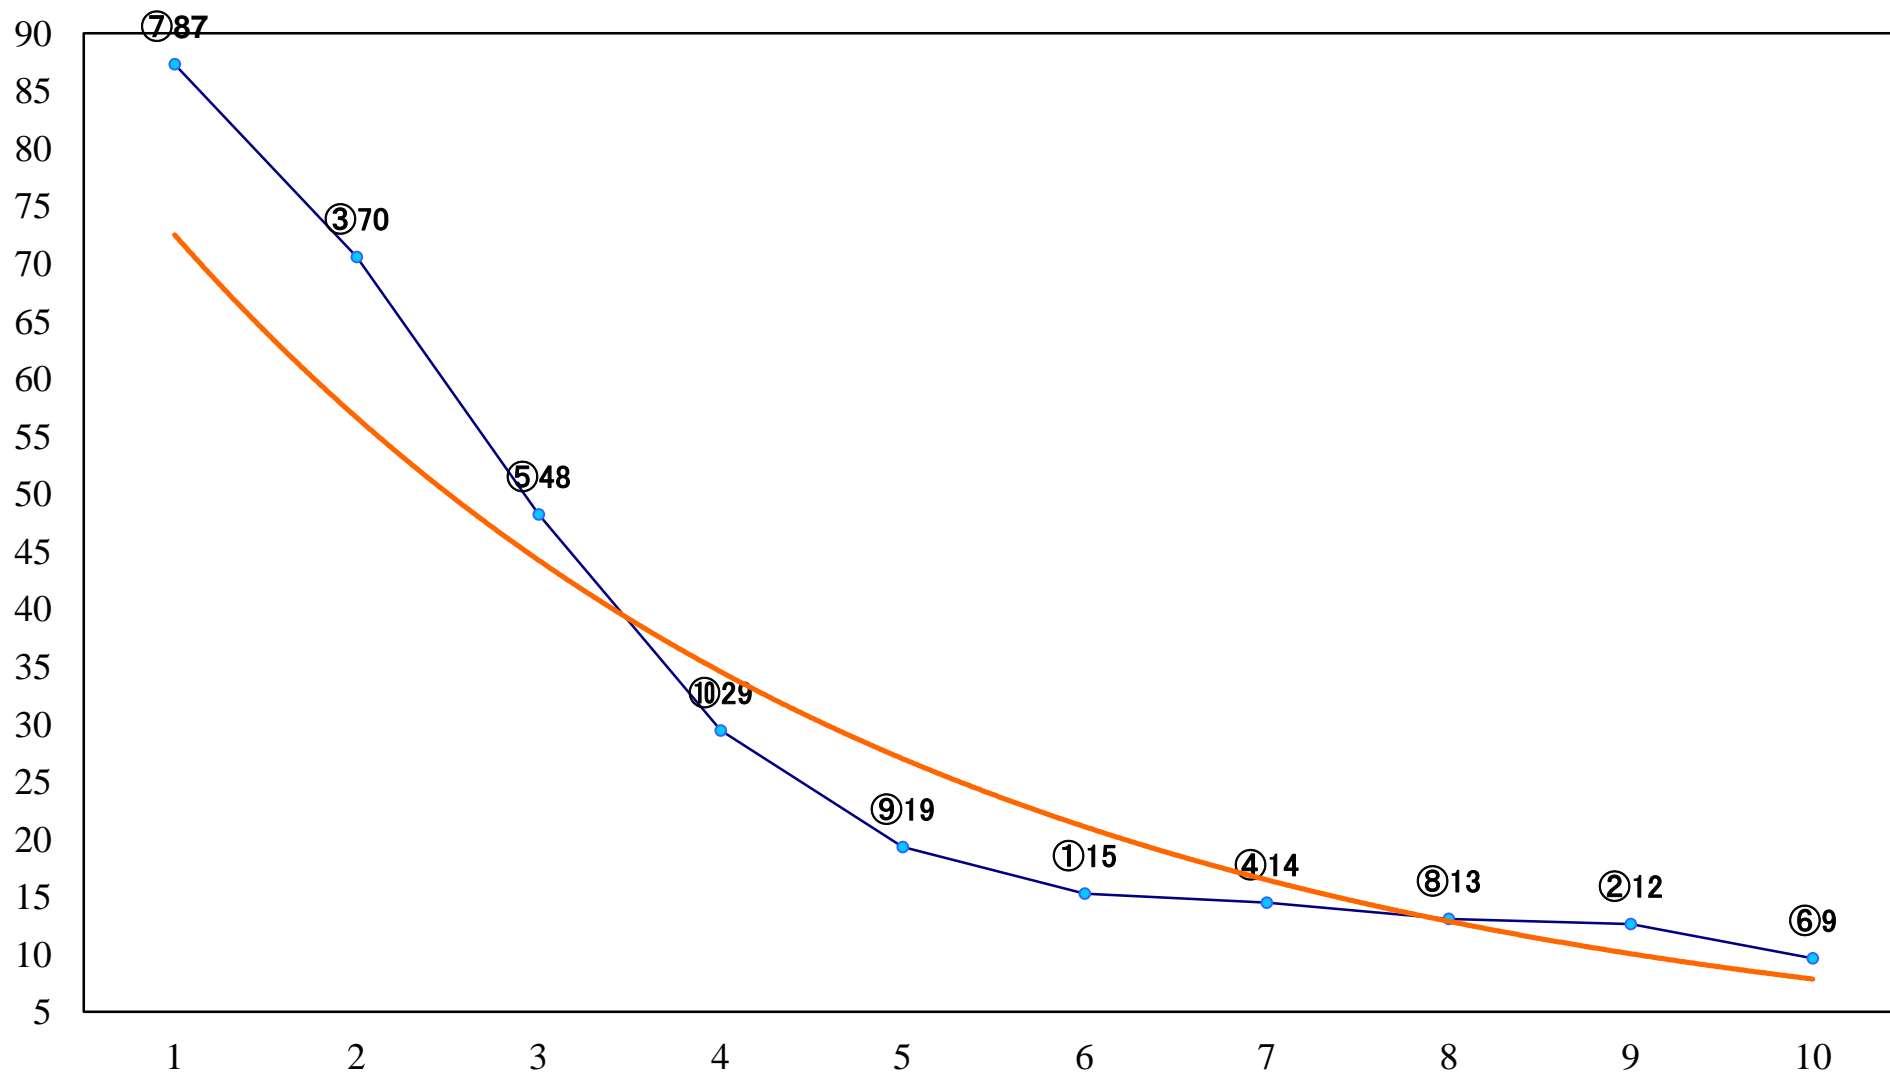

2023年07月22日(土) 船橋競馬 11R 20:10
納涼特別B2二B3一 左1600mm

2023年07月22日(土) 船橋競馬 12R 20:50
ルビー2200C1選抜馬 左2200mm