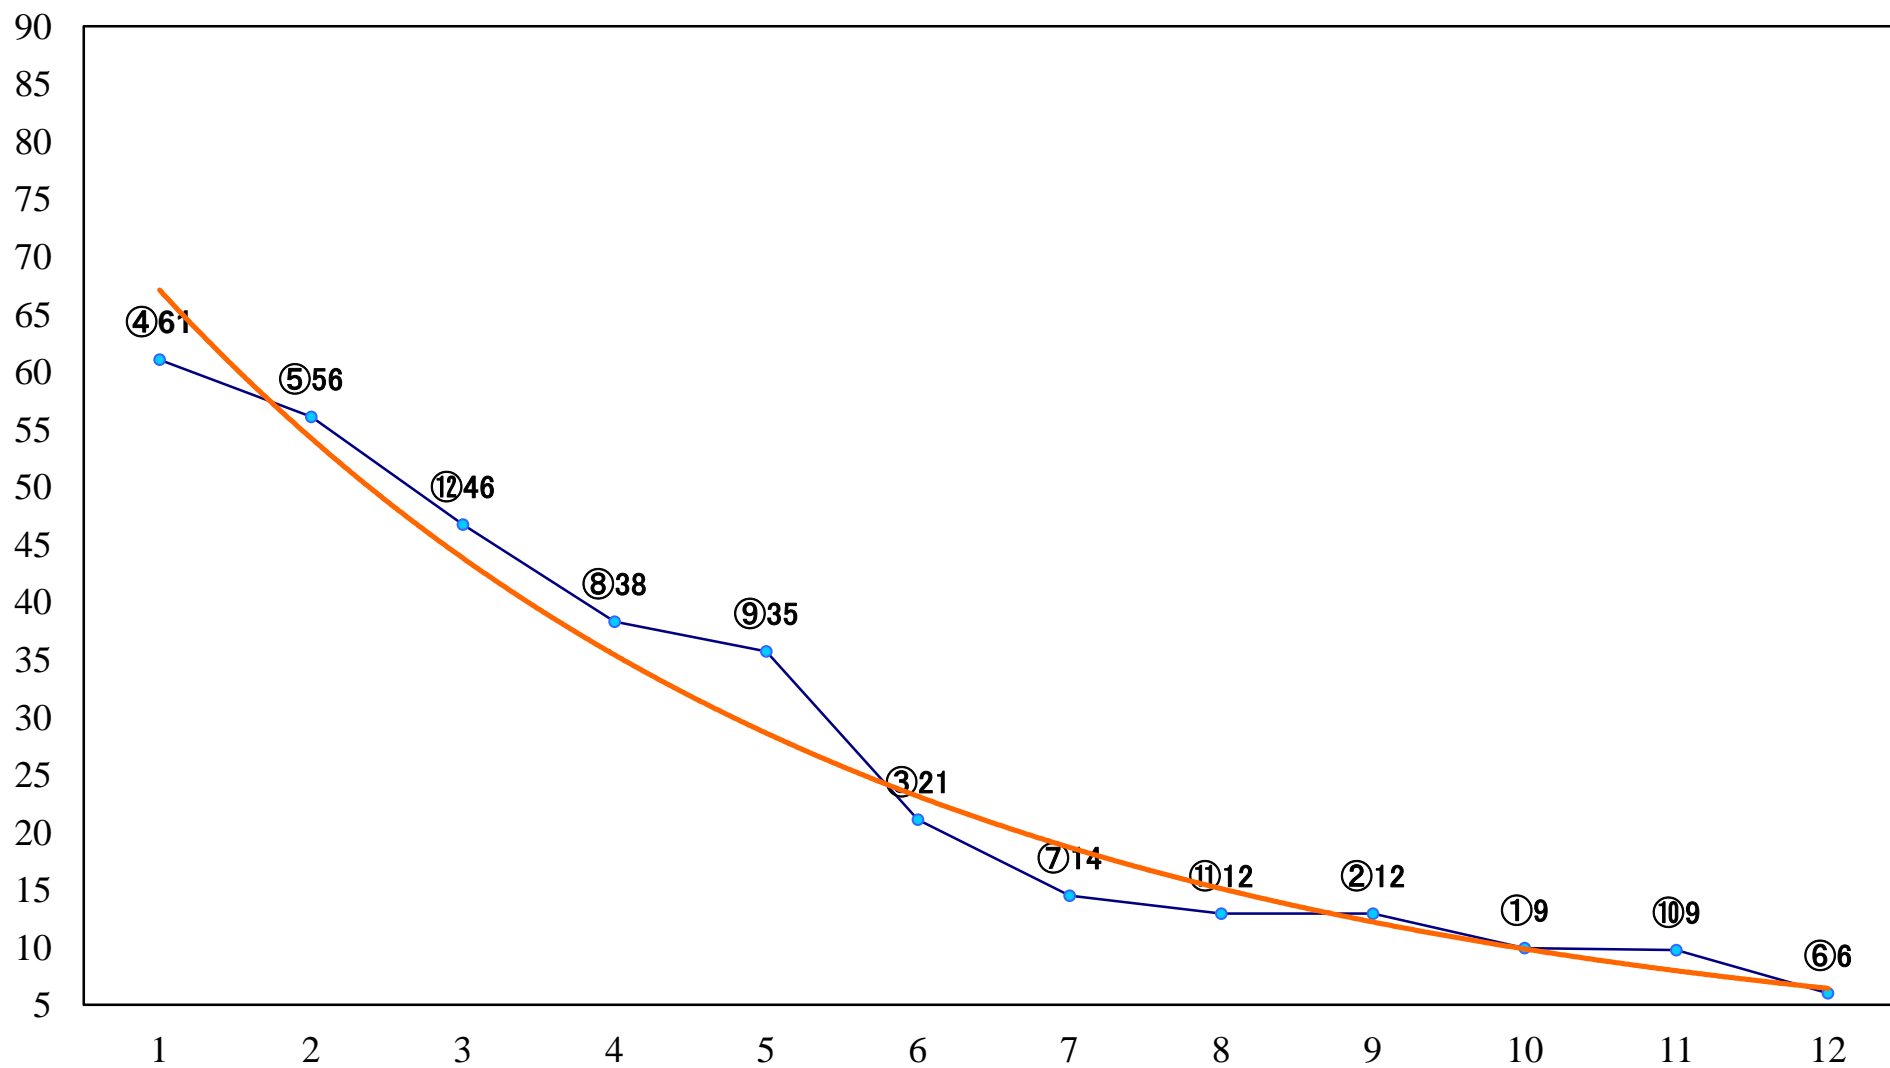

2023年07月25日(火) 船橋競馬 10R 19:25  
文月スプリントA2B1選抜馬 左1200mm

2023年07月25日(火) 船橋競馬 11R 20:05  
習志野きらっとスプリント3上オープン 左1000mm

2023年07月25日(火) 船橋競馬 12R 20:50  
スパイラルカーブ2200B2B3選抜馬 左2200mm