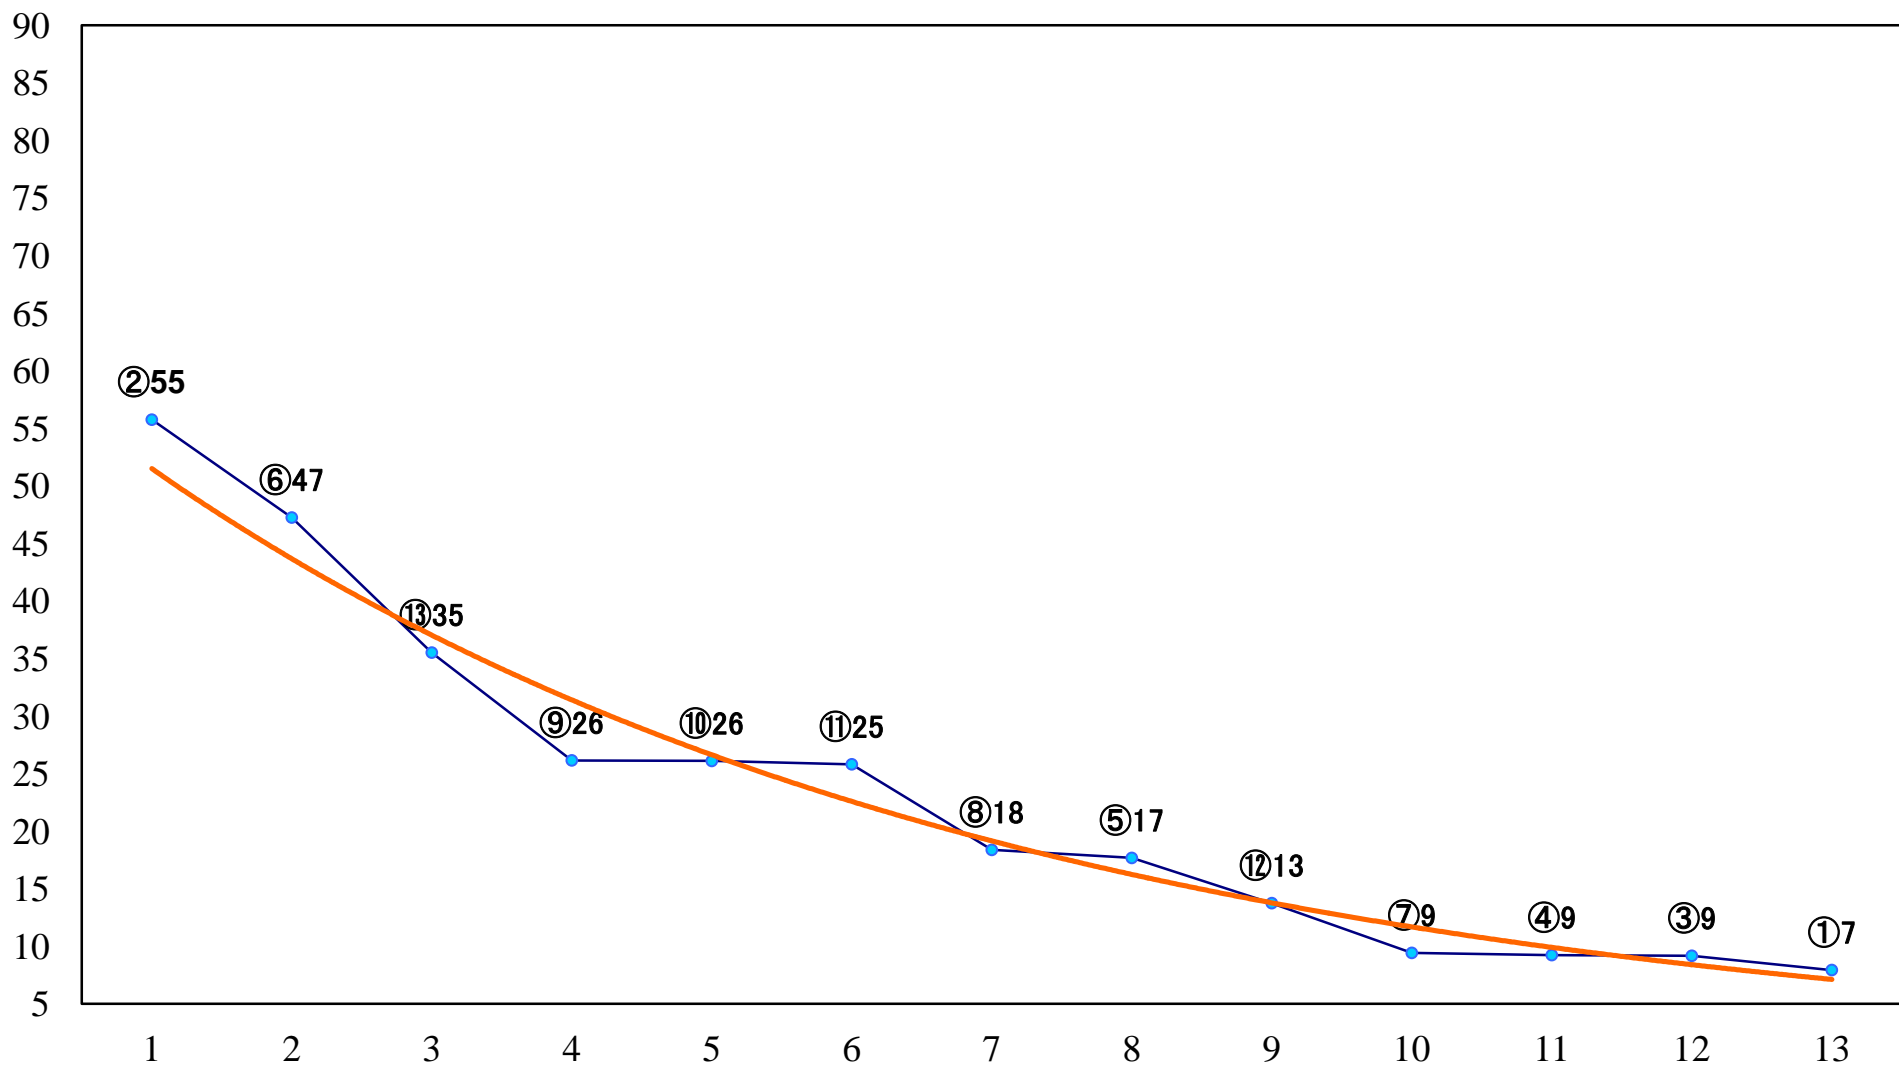

2023年07月25日(火) 船橋競馬 6R 17:05
C2六七 左1500mm