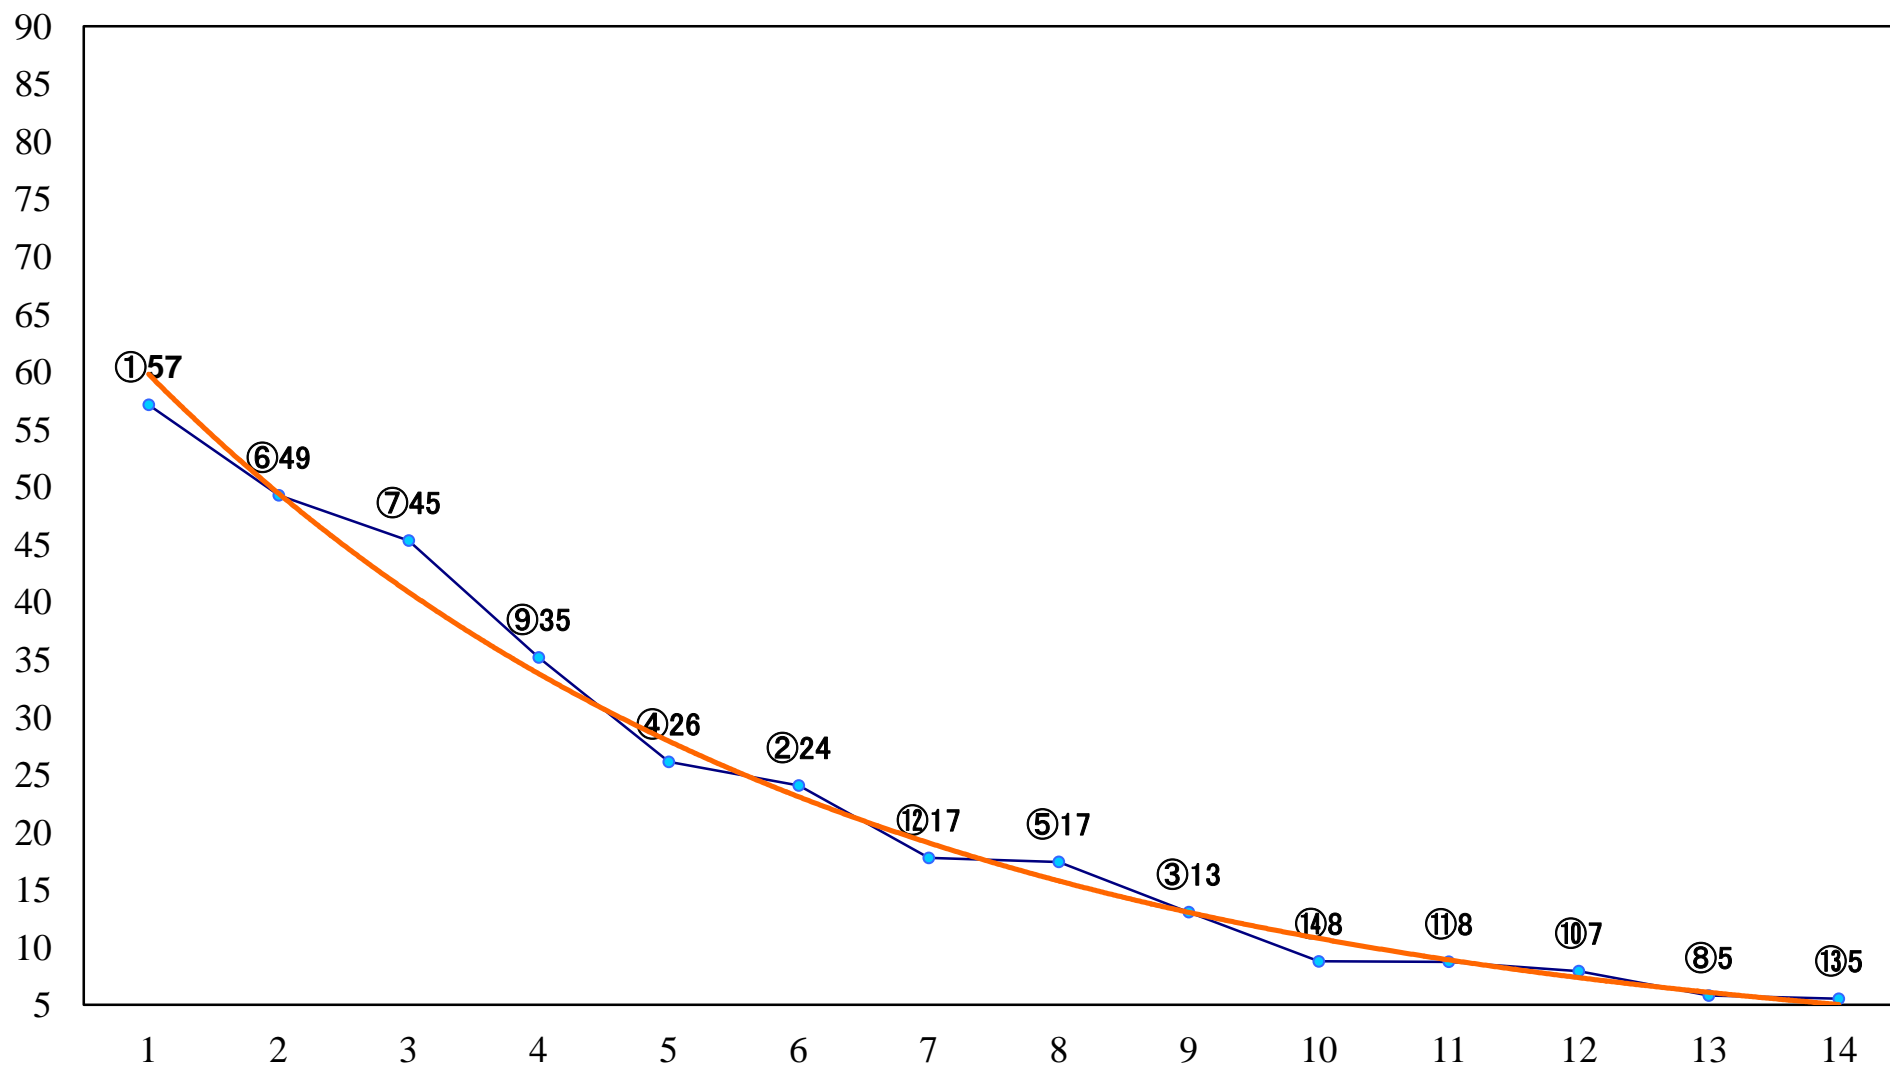

2023年07月25日(火) 船橋競馬 7R 17:40
J交 ナティレイン特別3歳C1選抜馬JR 左1600mm