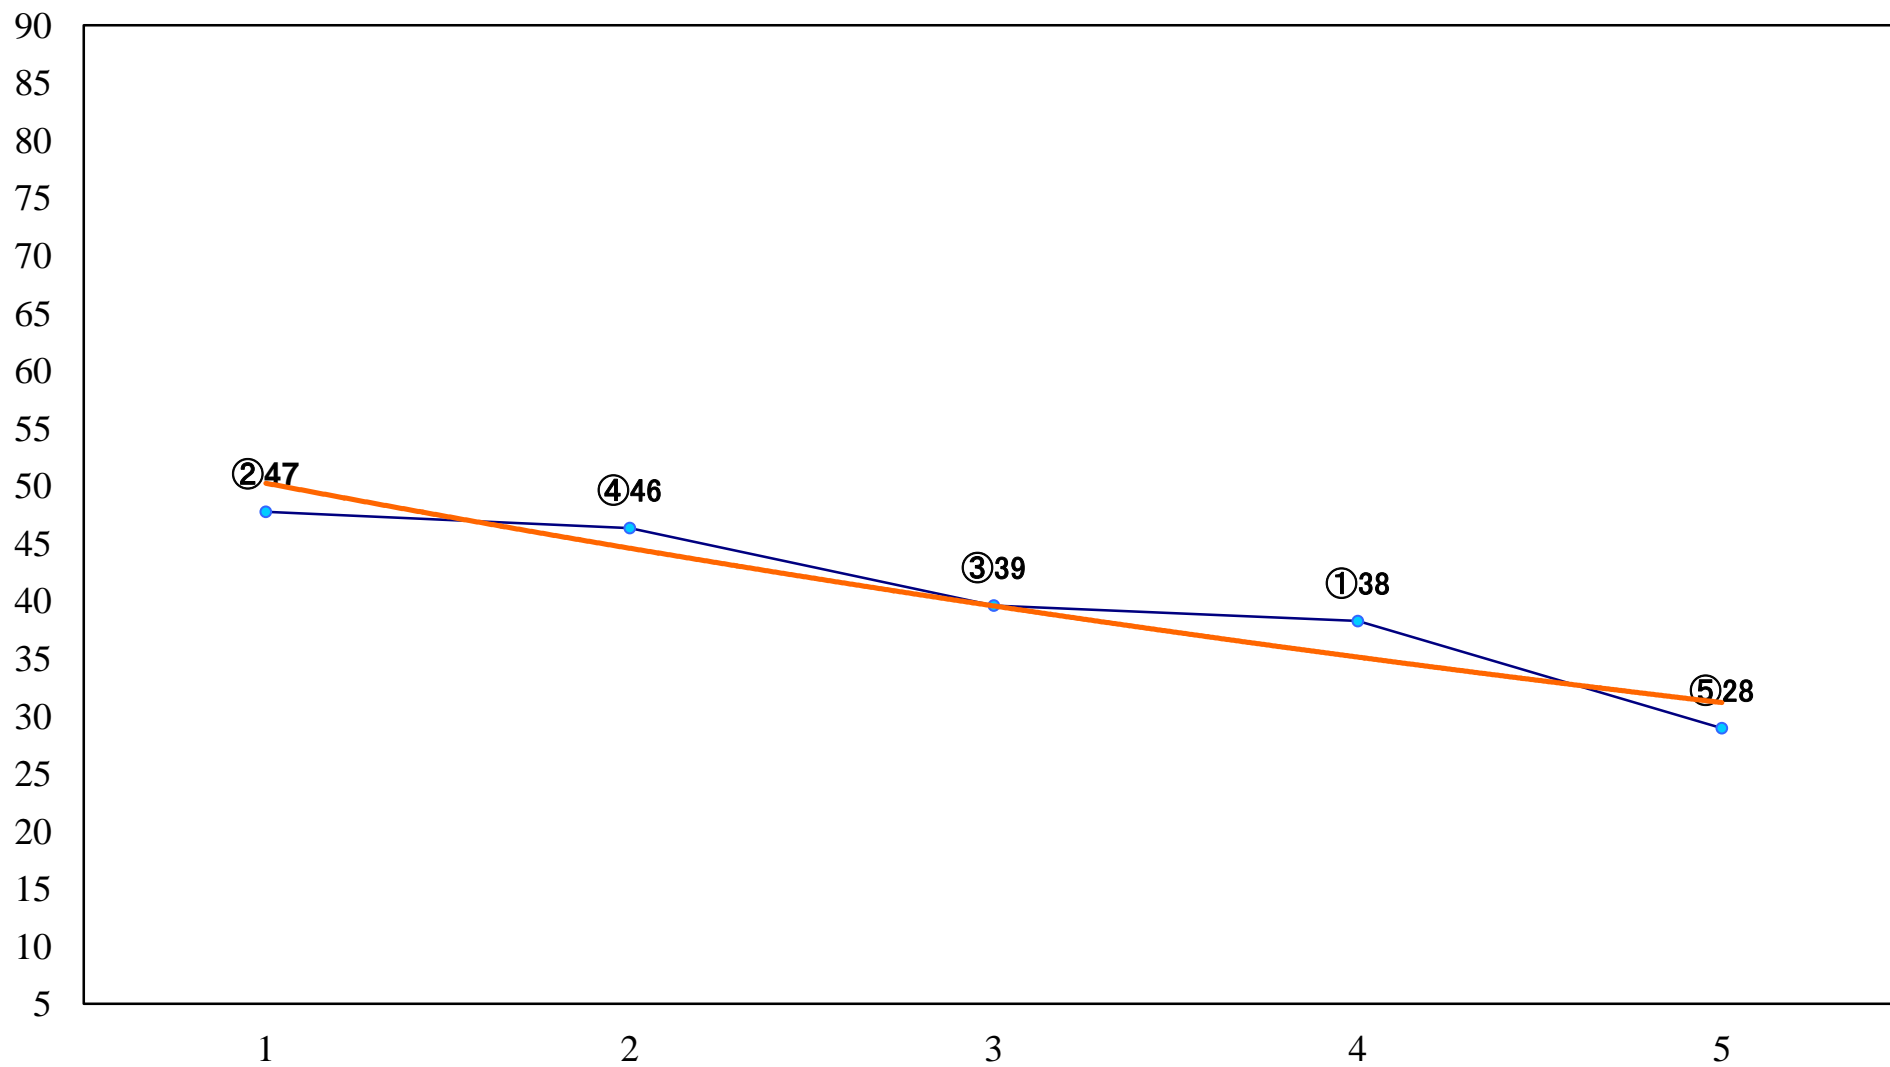

2023年07月25日(火) 船橋競馬 1R 14:30  
C2六七 左1200mm

2023年07月25日(火) 船橋競馬 2R 15:00  
C2選抜馬 左1200mm

2023年07月25日(火) 船橋競馬 3R 15:30  
リアトリスデビュー2歳新馬エ 左1000mm

2023年07月25日(火) 船橋競馬 4R 16:05  
リアトリスデビュー2歳新馬ウ 左1000mm

2023年07月25日(火) 船橋競馬 5R 16:35  
なつごおり特別C3ー 左1500mm