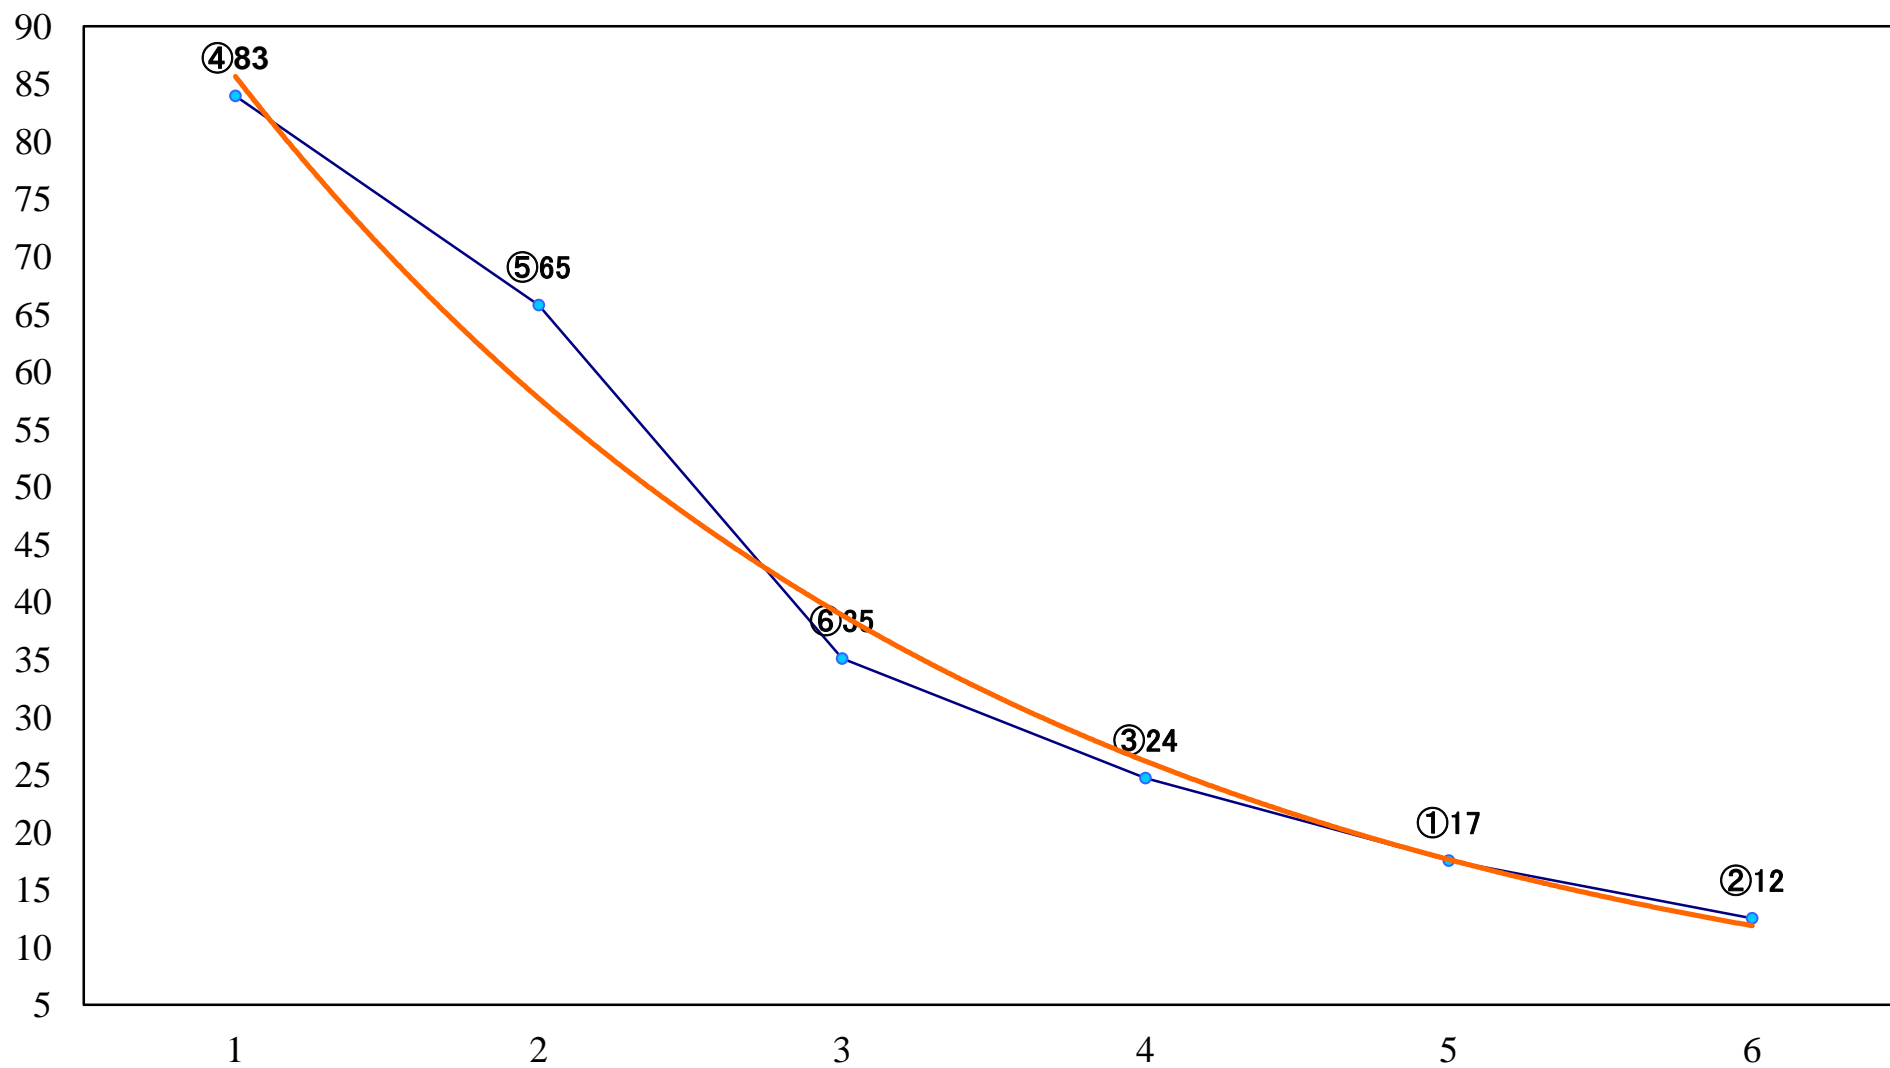

2023年07月25日(火) 船橋競馬 1R 14:30  
C2六七 左1200mm

2023年07月25日(火) 船橋競馬 2R 15:00  
C2選抜馬 左1200mm

2023年07月25日(火) 船橋競馬 3R 15:30  
リアトリスデビュー2歳新馬エ 左1000mm

2023年07月25日(火) 船橋競馬 4R 16:05  
リアトリスデビュー2歳新馬ウ 左1000mm

2023年07月25日(火) 船橋競馬 5R 16:35  
なつごおり特別C3ー 左1500mm