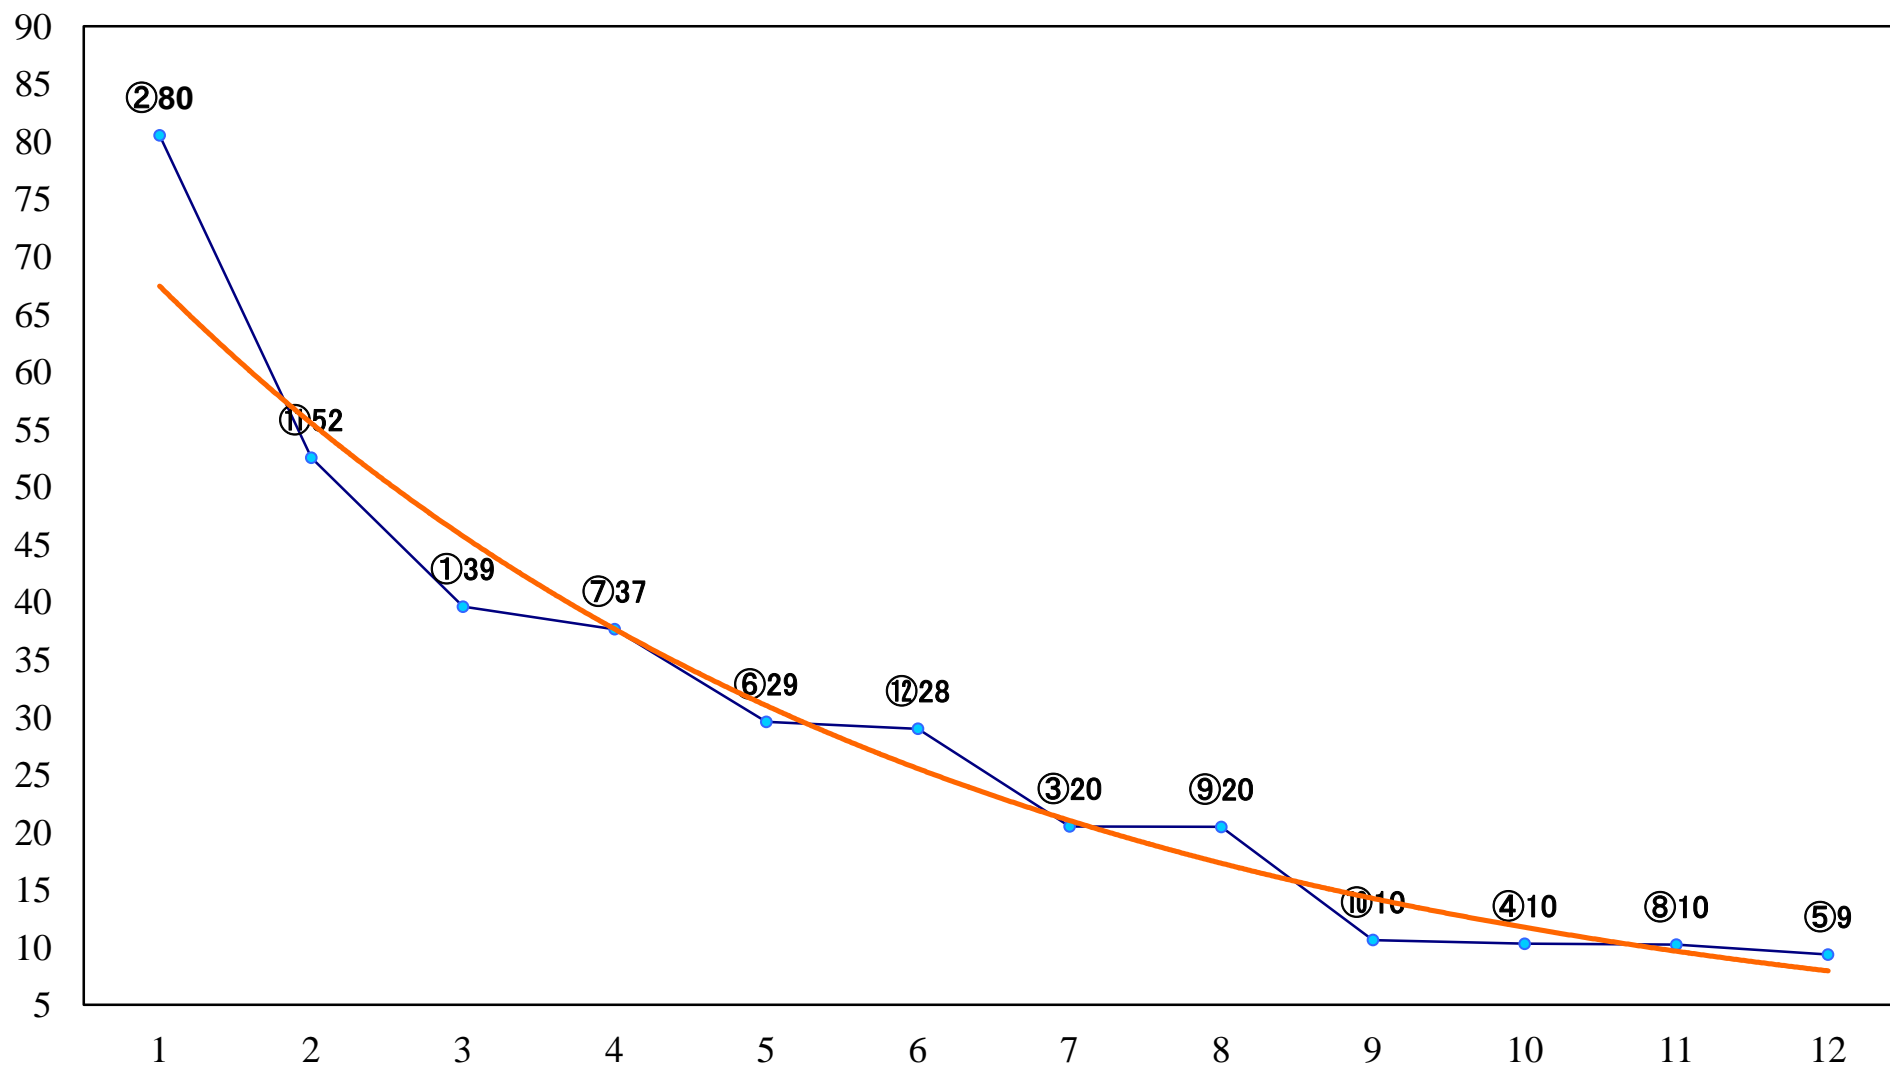

2023年07月25日(火) 船橋競馬 10R 19:25  
文月スプリントA2B1選抜馬 左1200mm

2023年07月25日(火) 船橋競馬 11R 20:05  
習志野きらっとスプリント3上オープン 左1000mm

2023年07月25日(火) 船橋競馬 12R 20:50  
スパイラルカーブ2200B2B3選抜馬 左2200mm