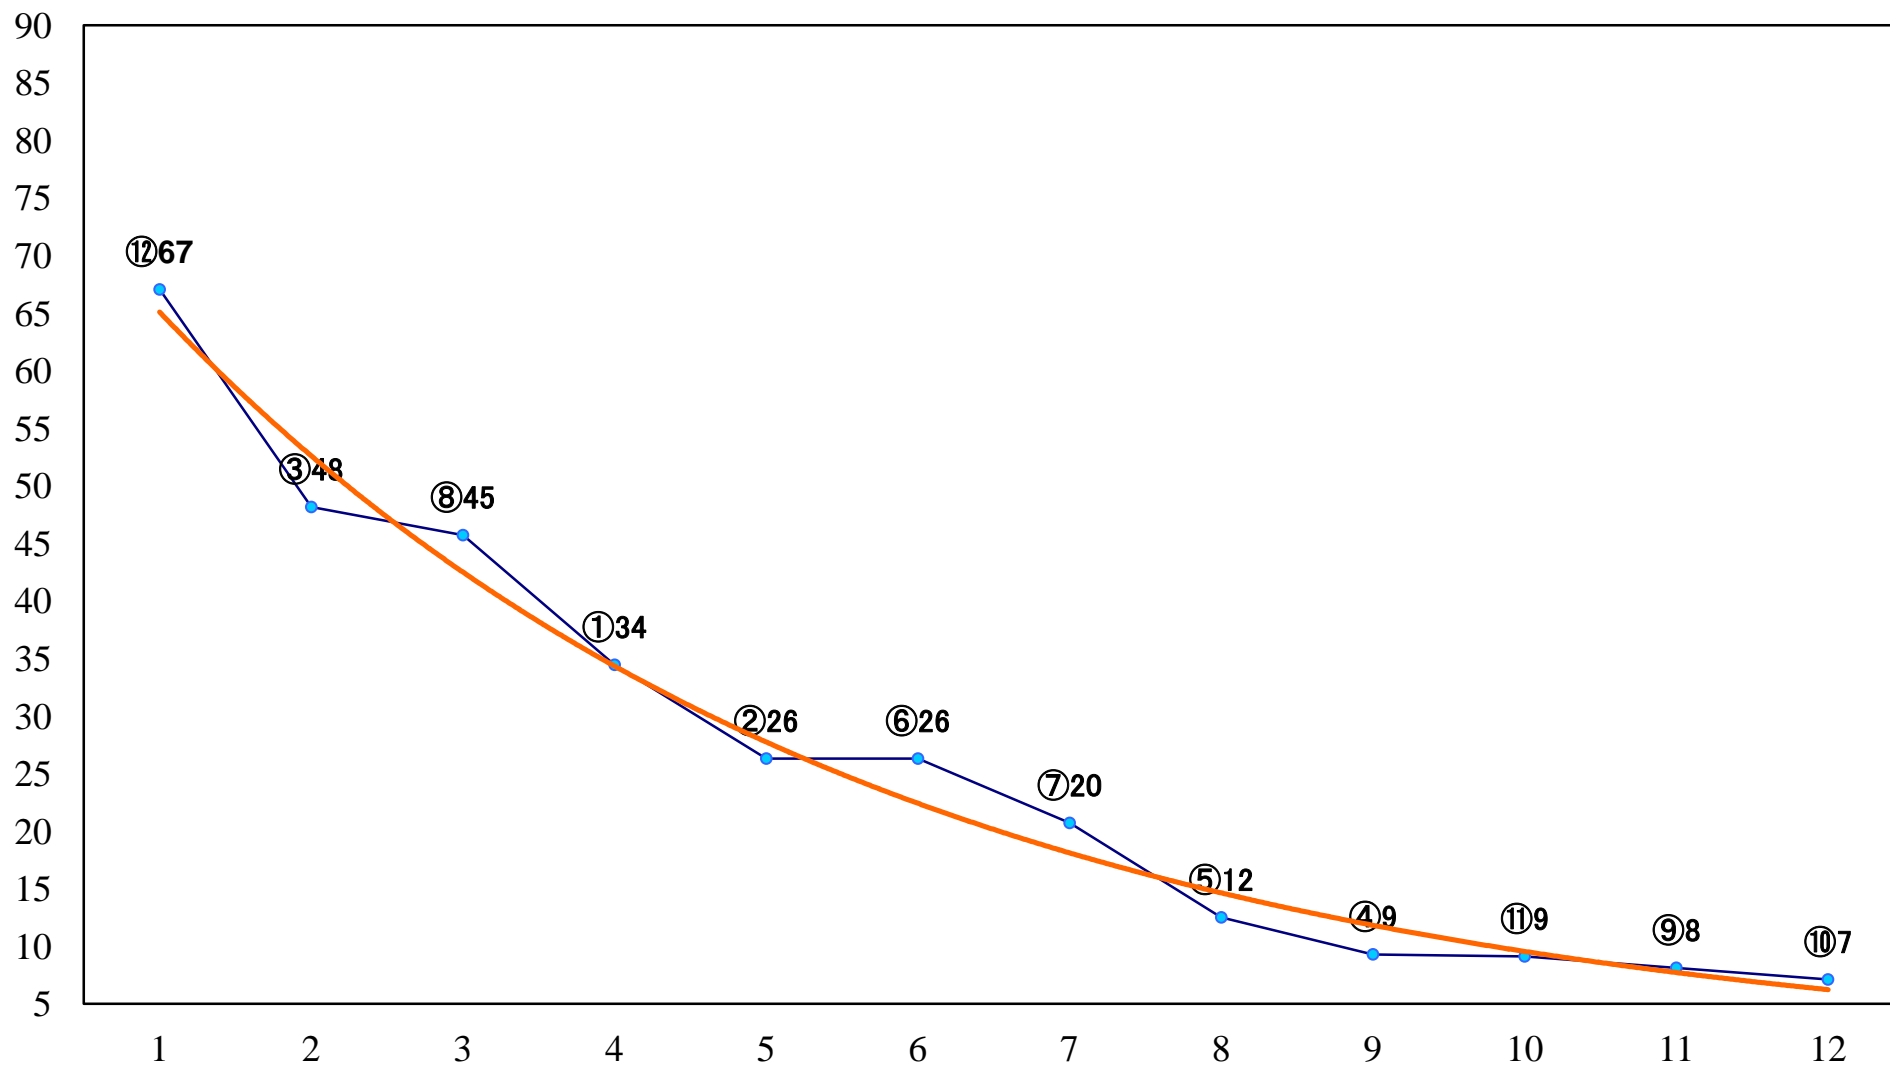

2023年07月25日(火) 船橋競馬 1R 14:30  
C2六七 左1200mm

2023年07月25日(火) 船橋競馬 2R 15:00  
C2選抜馬 左1200mm

2023年07月25日(火) 船橋競馬 3R 15:30  
リアトリスデビュー2歳新馬エ 左1000mm

2023年07月25日(火) 船橋競馬 4R 16:05  
リアトリスデビュー2歳新馬ウ 左1000mm

2023年07月25日(火) 船橋競馬 5R 16:35  
なつごおり特別C3ー 左1500mm