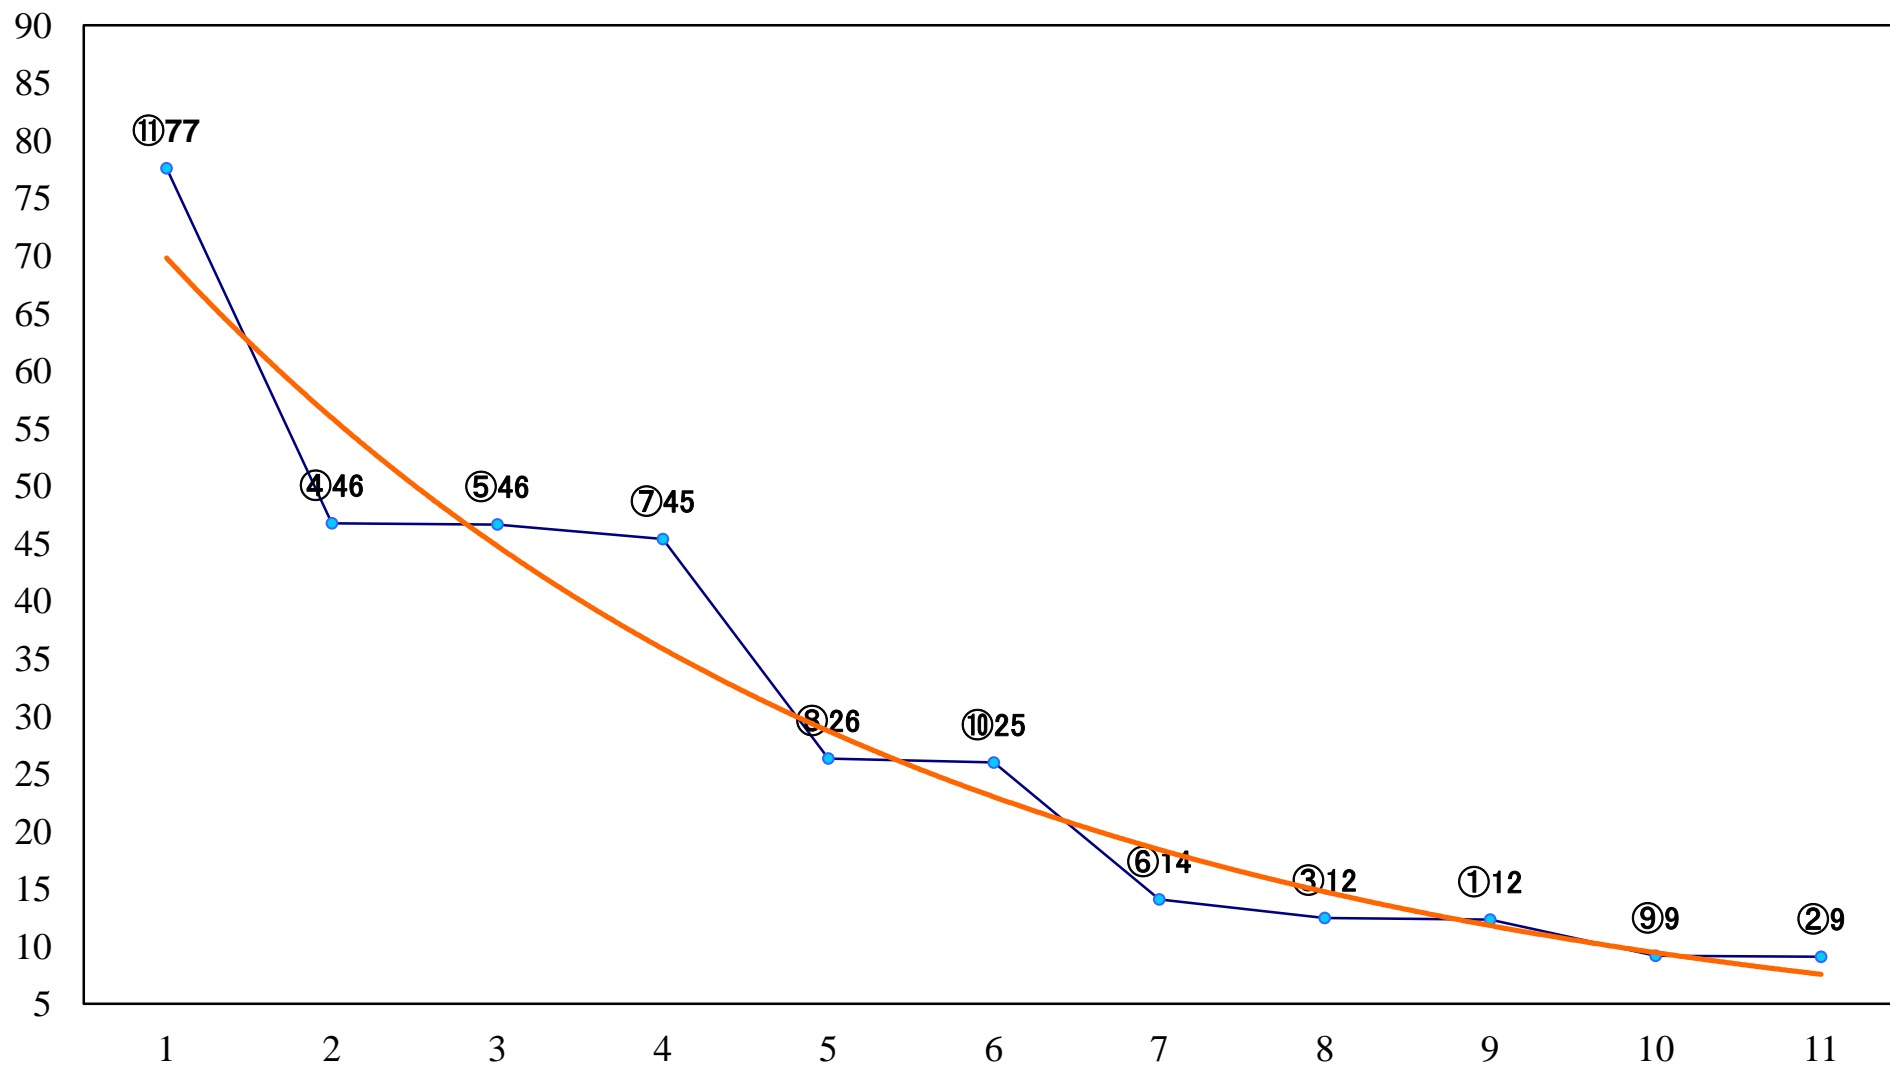

2023年07月25日(火) 船橋競馬 1R 14:30  
C2六七 左1200mm

2023年07月25日(火) 船橋競馬 2R 15:00  
C2選抜馬 左1200mm

2023年07月25日(火) 船橋競馬 3R 15:30  
リアトリスデビュー2歳新馬エ 左1000mm

2023年07月25日(火) 船橋競馬 4R 16:05  
リアトリスデビュー2歳新馬ウ 左1000mm

2023年07月25日(火) 船橋競馬 5R 16:35  
なつごおり特別C3ー 左1500mm