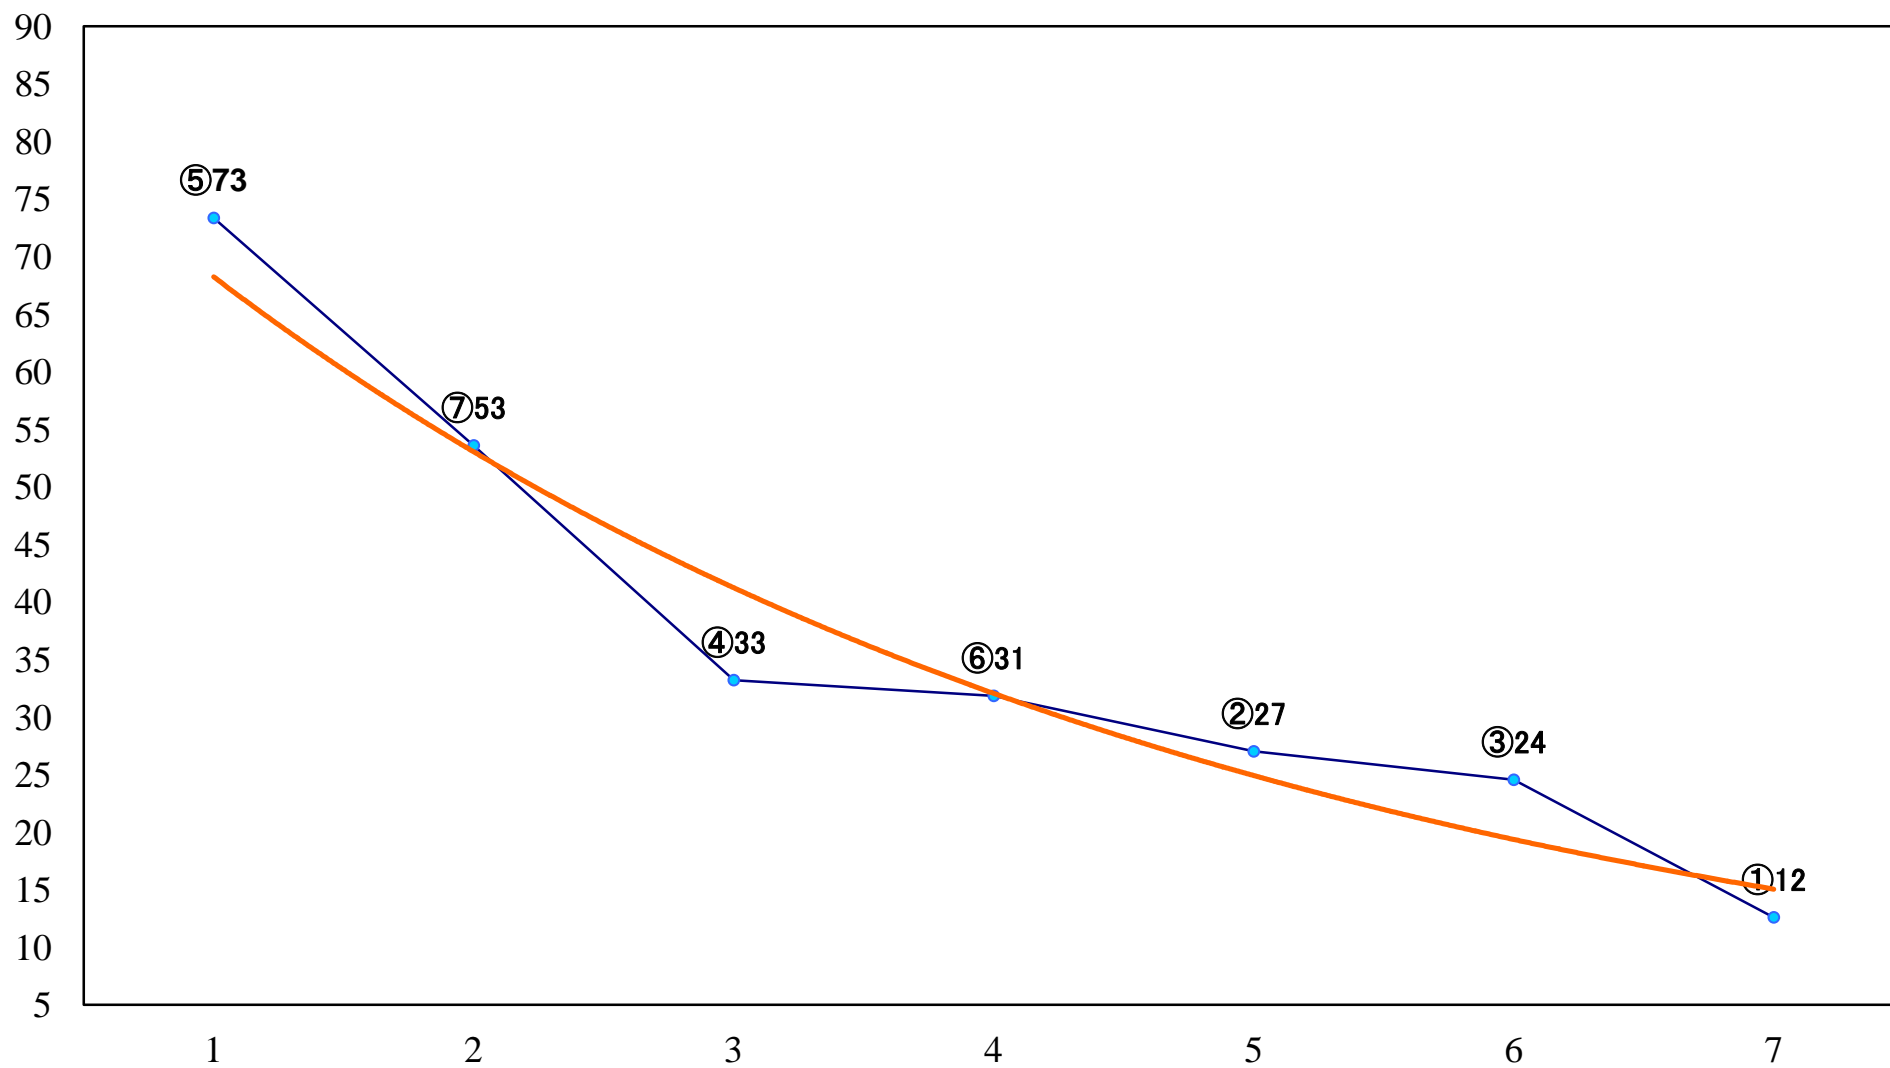

2023年07月25日(火) 船橋競馬 8R 18:15
馬い！熊本みずなすを食べよう3歳一 左1600mm