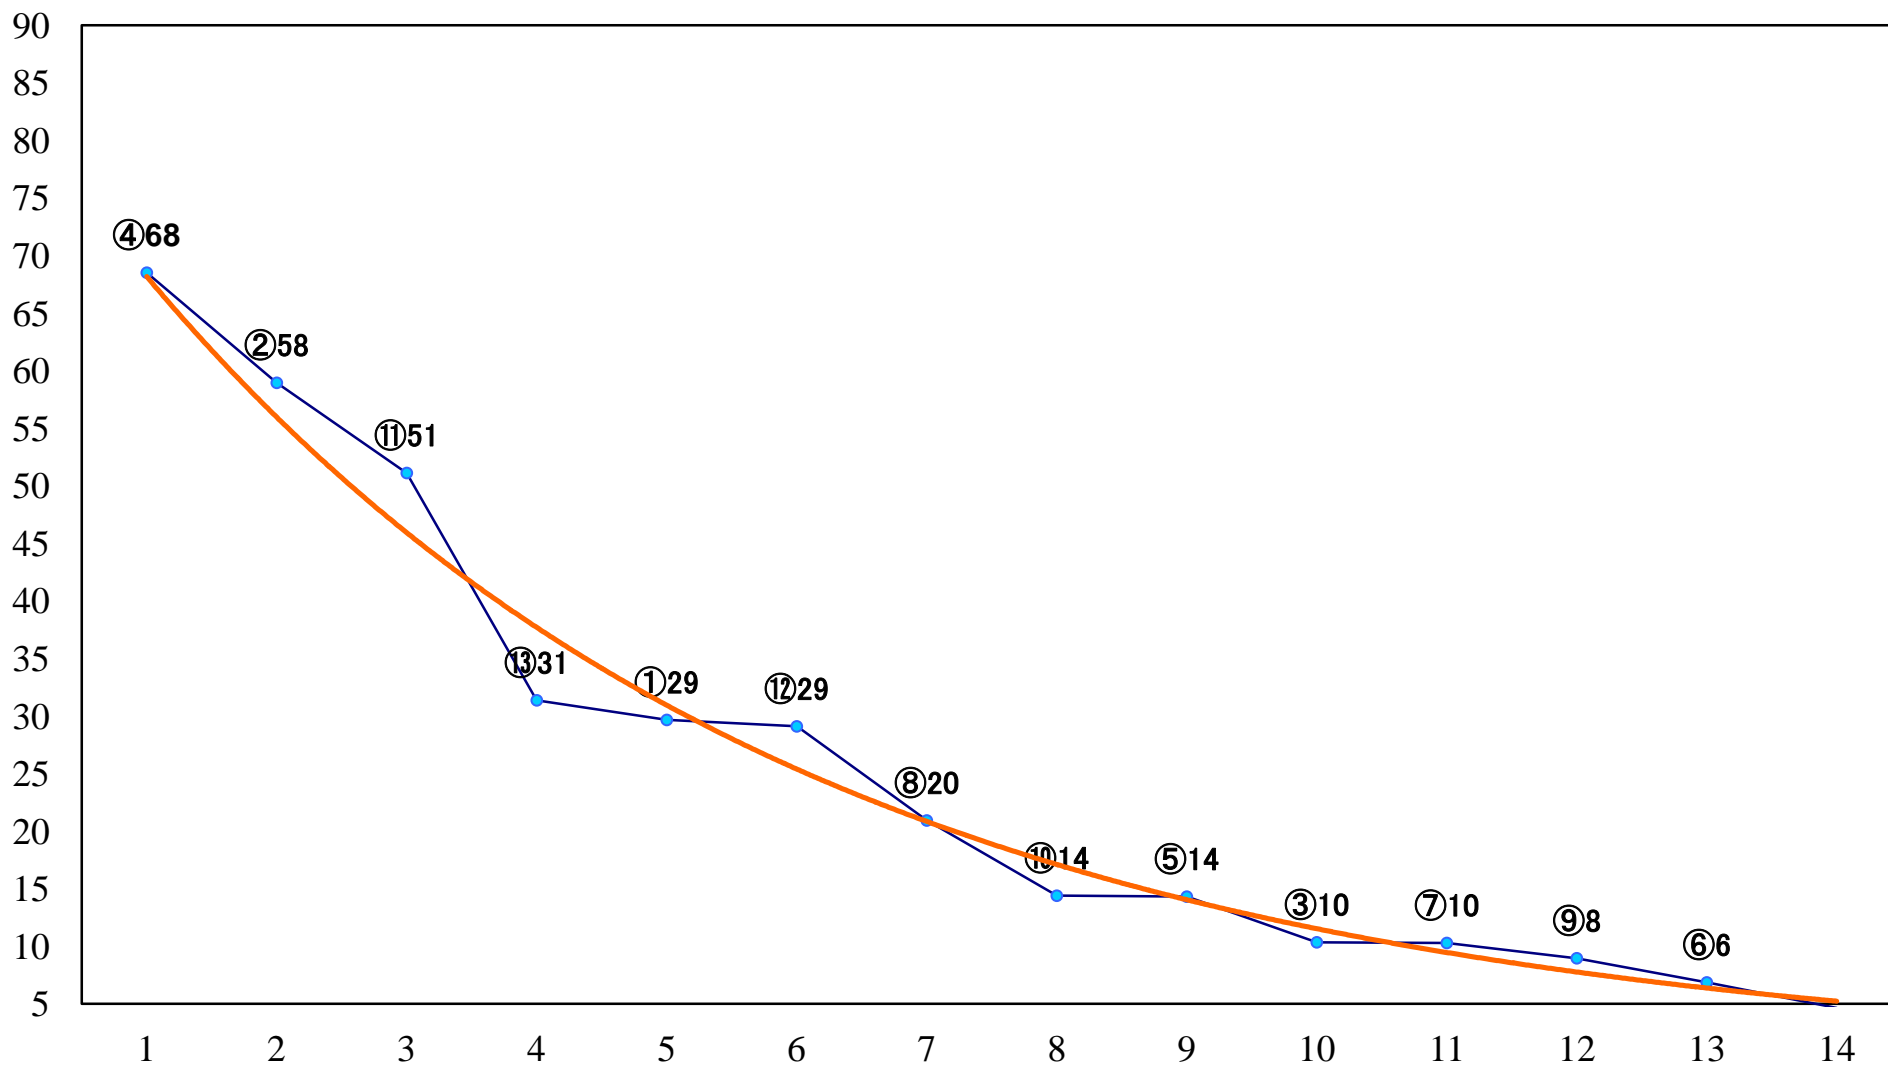

2023年07月25日(火) 船橋競馬 10R 19:25  
文月スプリントA2B1選抜馬 左1200mm

2023年07月25日(火) 船橋競馬 11R 20:05  
習志野きらっとスプリント3上オープン 左1000mm

2023年07月25日(火) 船橋競馬 12R 20:50  
スパイラルカーブ2200B2B3選抜馬 左2200mm