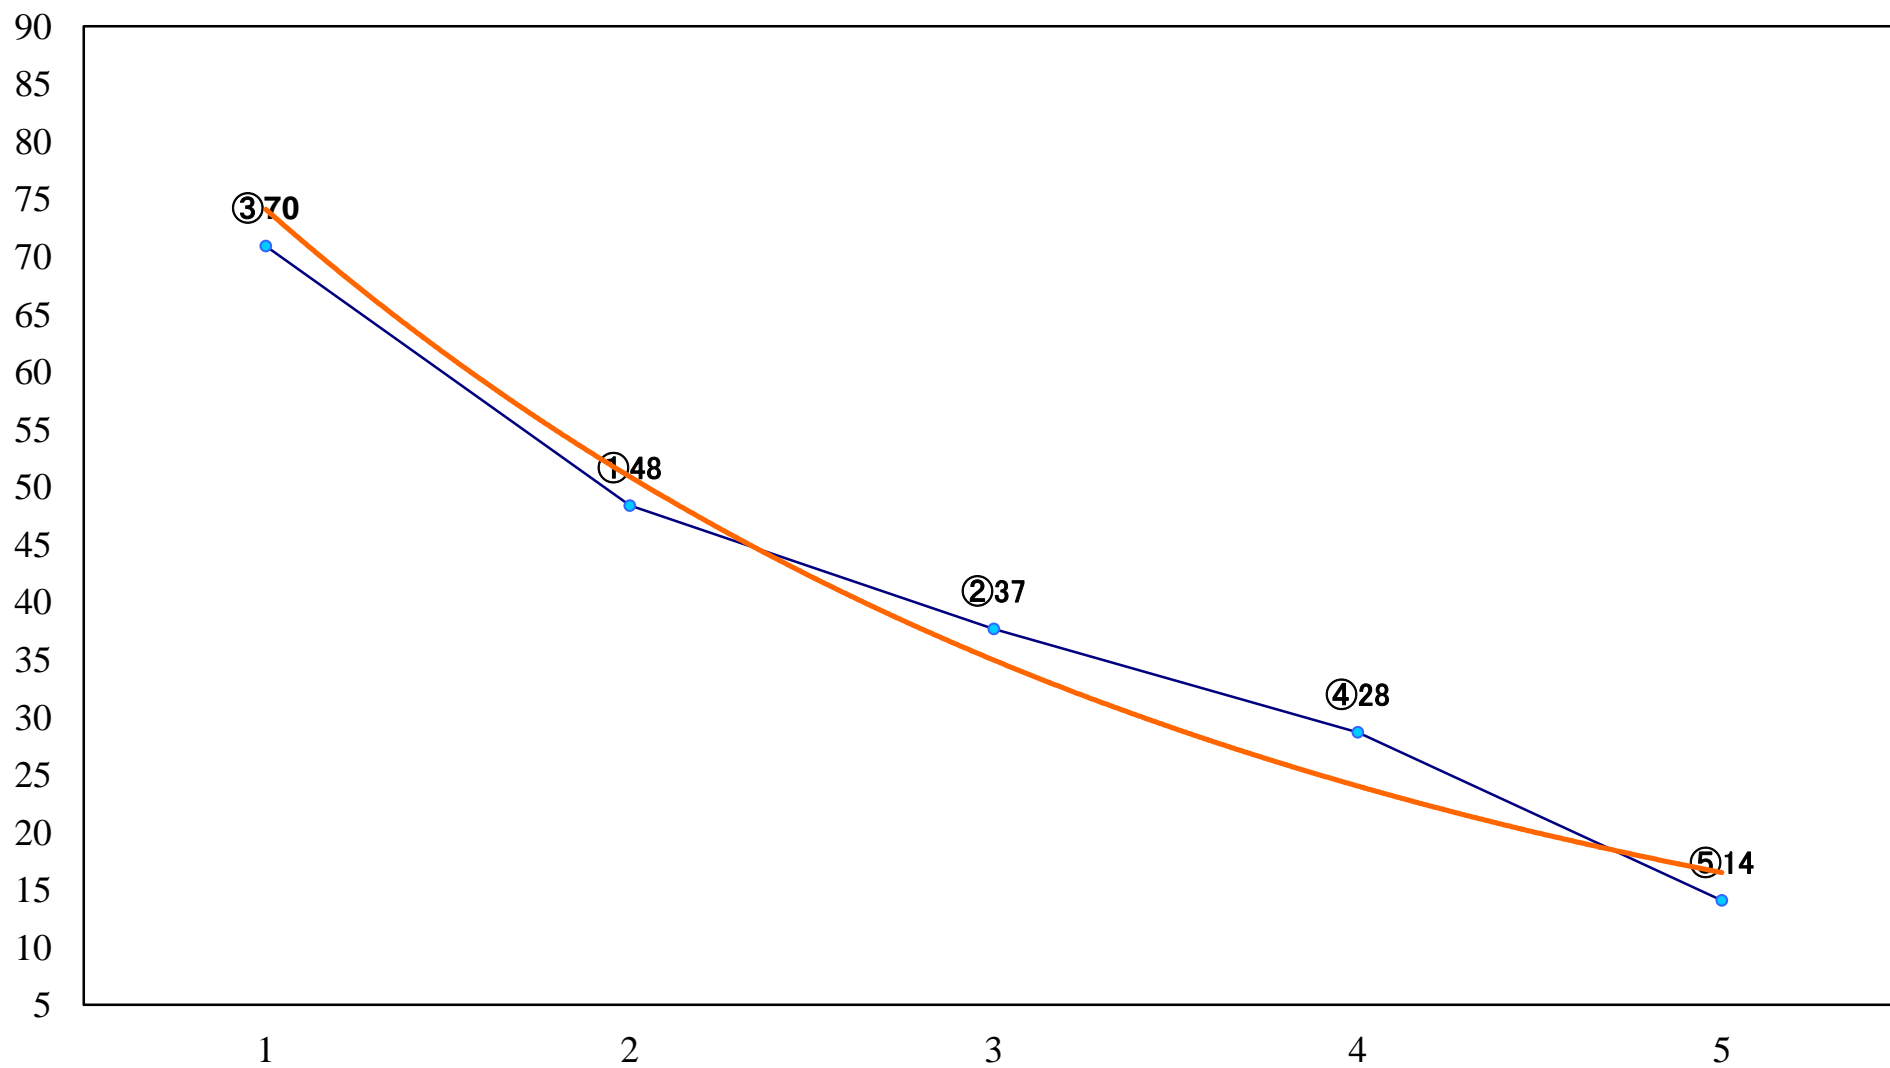

2023年07月25日(火) 船橋競馬 1R 14:30  
C2六七 左1200mm

2023年07月25日(火) 船橋競馬 2R 15:00  
C2選抜馬 左1200mm

2023年07月25日(火) 船橋競馬 3R 15:30  
リアトリスデビュー2歳新馬エ 左1000mm

2023年07月25日(火) 船橋競馬 4R 16:05  
リアトリスデビュー2歳新馬ウ 左1000mm

2023年07月25日(火) 船橋競馬 5R 16:35  
なつごおり特別C3ー 左1500mm