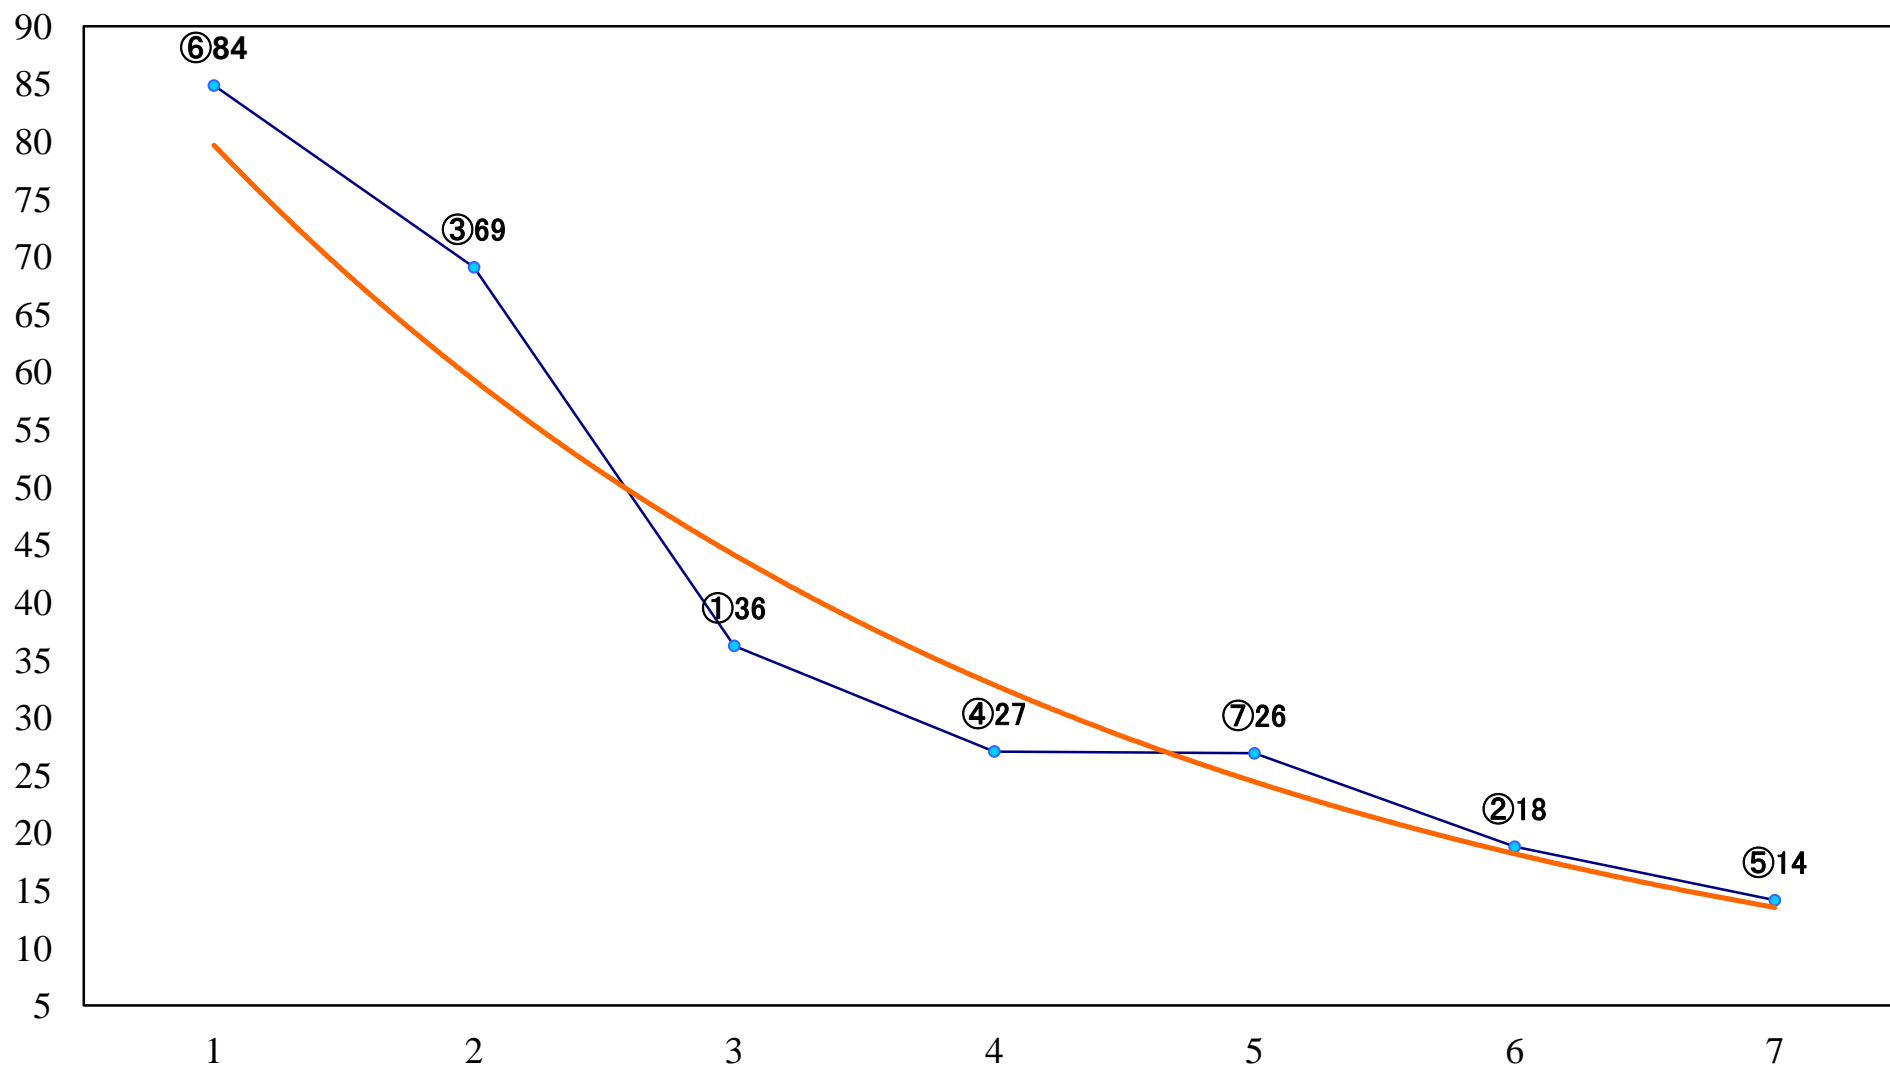

2023年08月08日(火) 船橋競馬 9R 19:00  
C1二三 左1200mm

2023年08月08日(火) 船橋競馬 10R 19:35  
おとめ座スプリントB3選抜馬イ 左1200mm

2023年08月08日(火) 船橋競馬 11R 20:10  
濃溝の滝賞B1二B2 左1600mm

2023年08月08日(火) 船橋競馬 12R 20:50  
モルセラ2200B1B2選抜馬 左2200mm