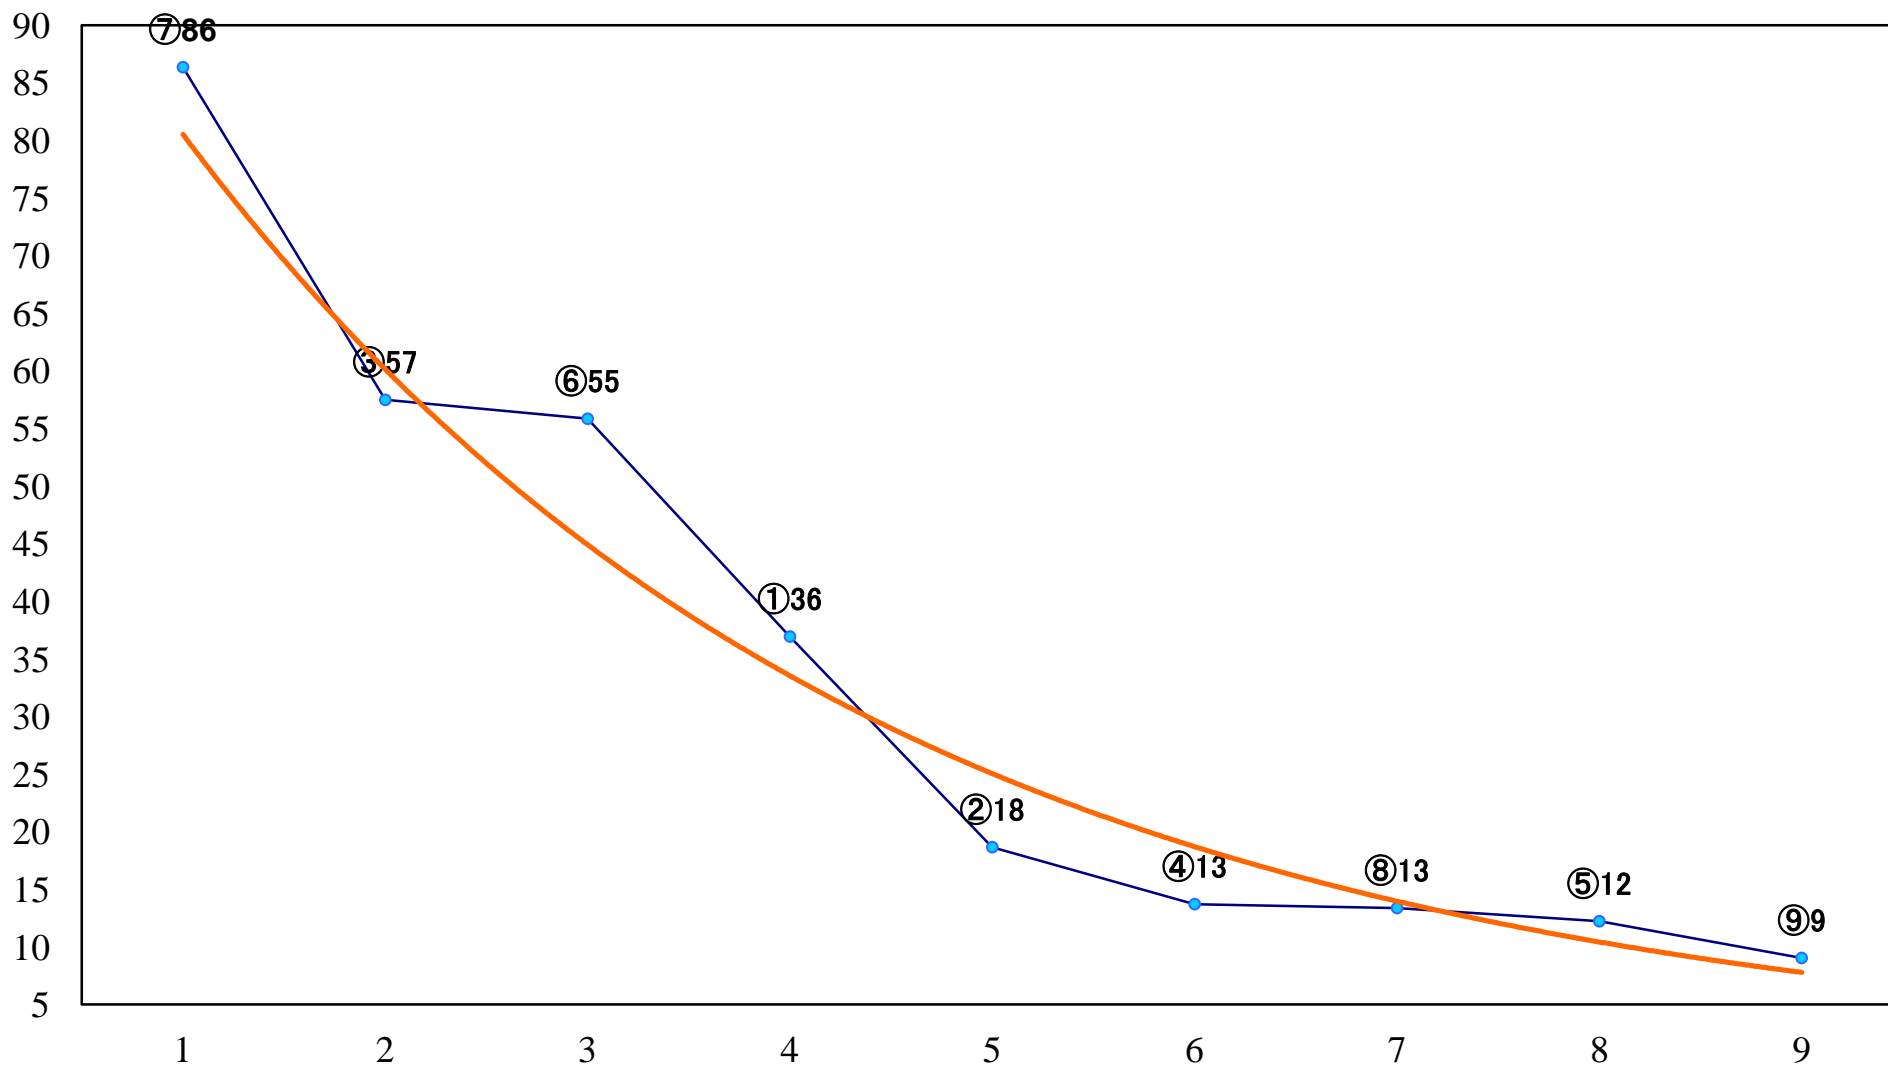

2023年08月08日(火) 船橋競馬 9R 19:00  
C1二三 左1200mm

2023年08月08日(火) 船橋競馬 10R 19:35  
おとめ座スプリントB3選抜馬イ 左1200mm

2023年08月08日(火) 船橋競馬 11R 20:10  
濃溝の滝賞B1二B2 左1600mm

2023年08月08日(火) 船橋競馬 12R 20:50  
モルセラ2200B1B2選抜馬 左2200mm