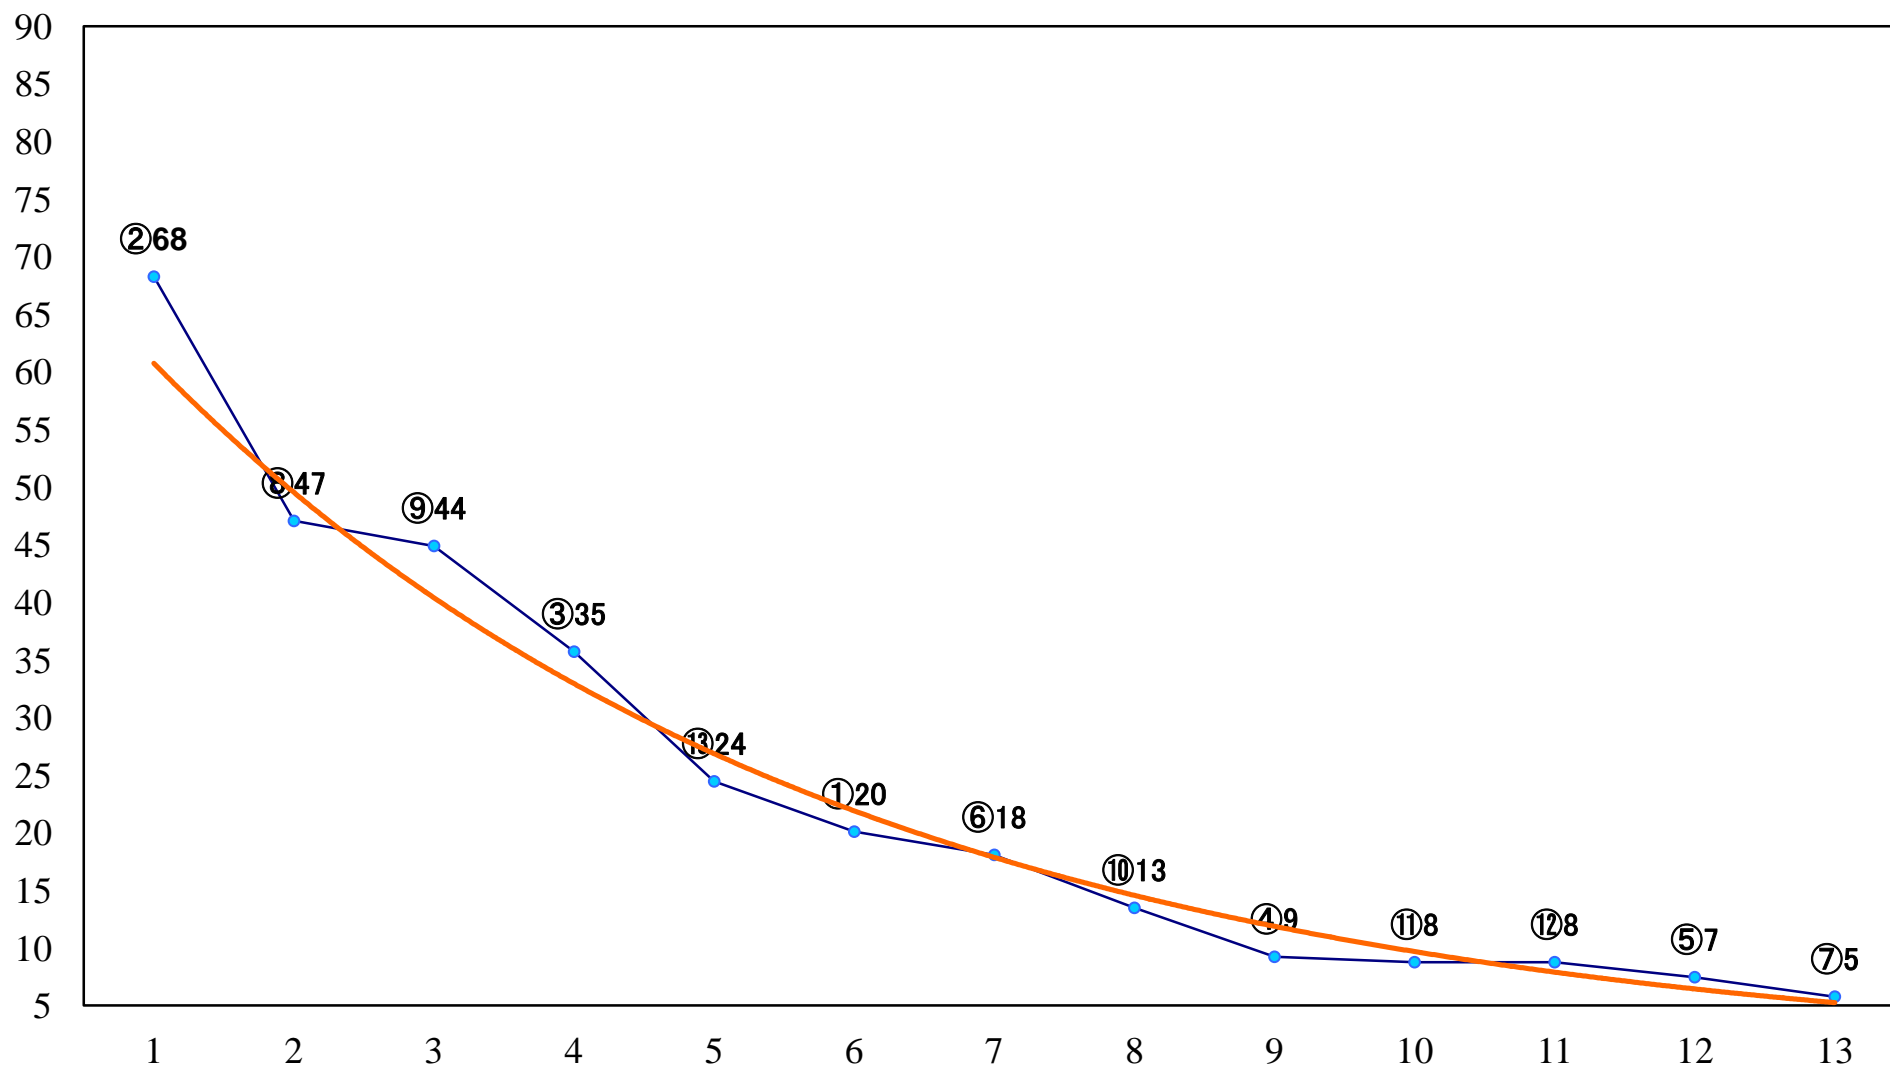

2023年08月08日(火) 船橋競馬 7R 17:50
J交 ナティビット特別3歳C1選抜牝馬J 左1600mm