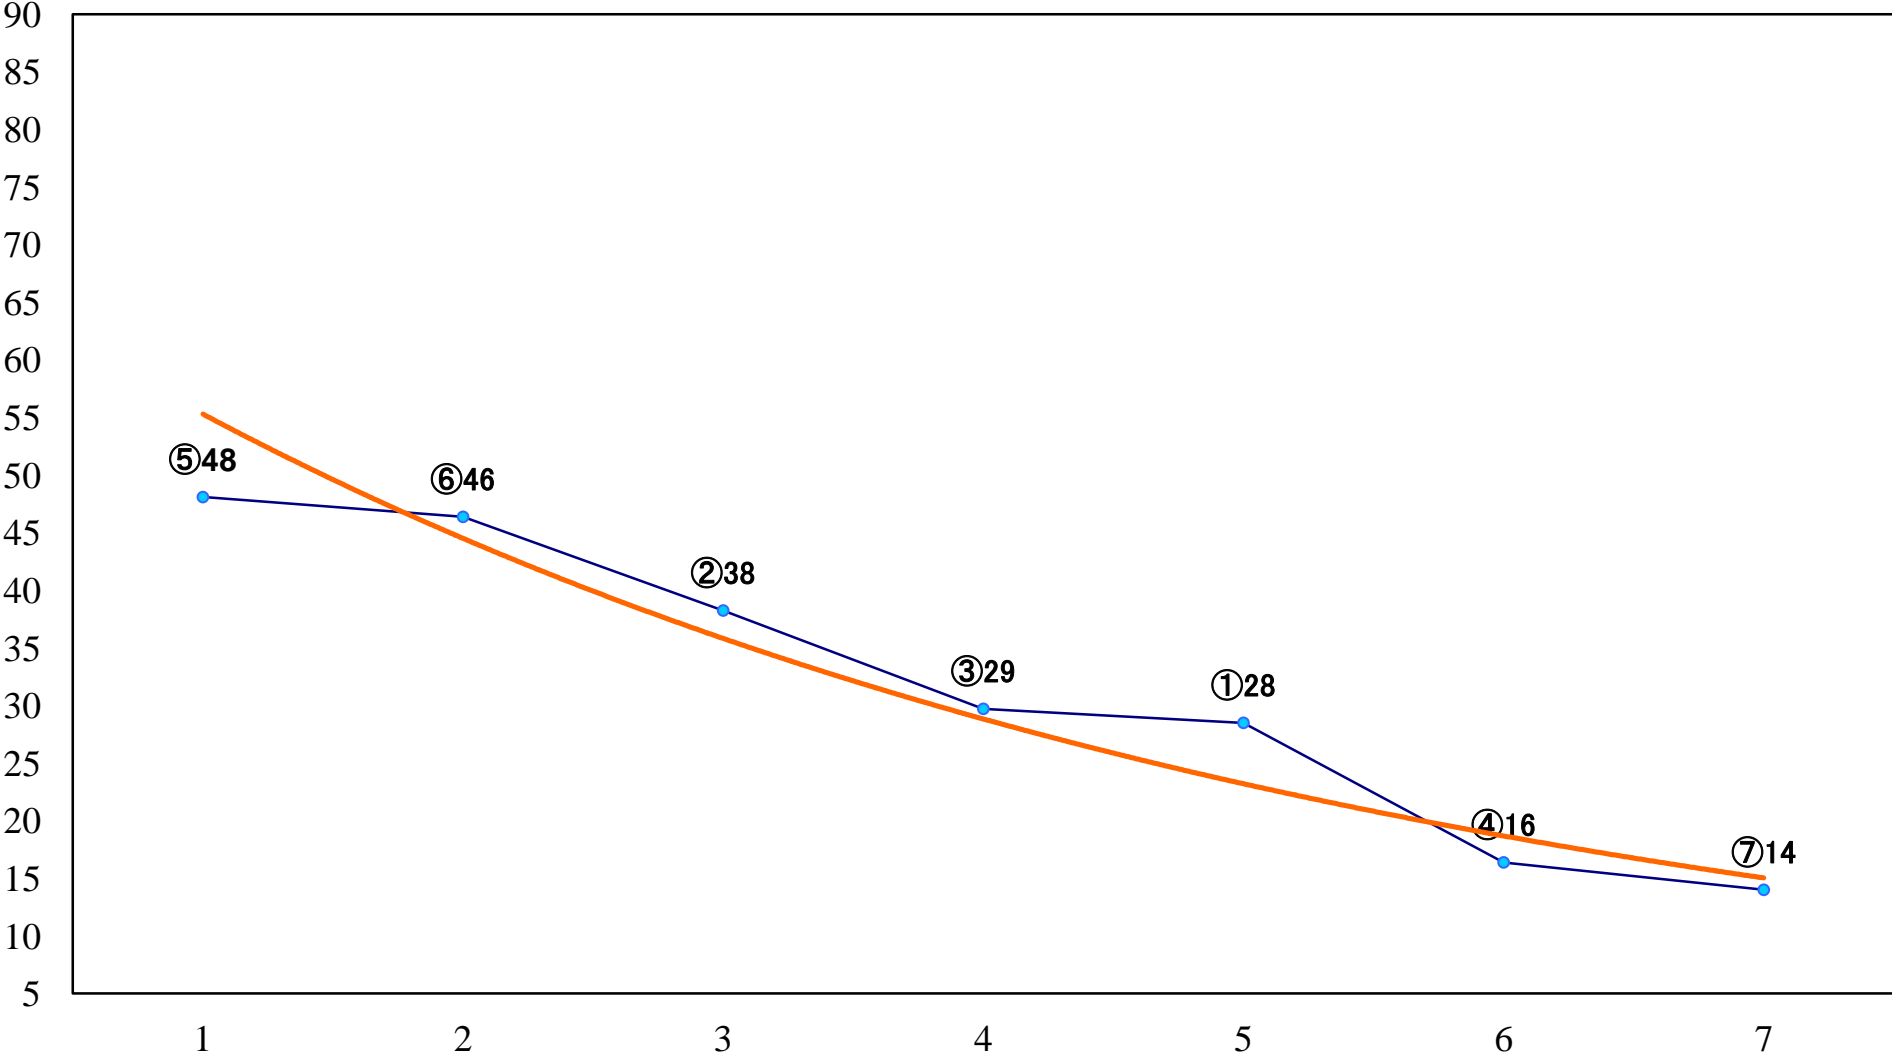

2023年08月08日(火) 船橋競馬 1R 14:40  
3歳七 左1200mm

2023年08月08日(火) 船橋競馬 2R 15:10  
ハイビスカスデビュー2歳新馬オ 左1000mm

2023年08月08日(火) 船橋競馬 3R 15:40  
ハイビスカスデビュー2歳新馬エ 左1000mm

2023年08月08日(火) 船橋競馬 4R 16:15  
ハイビスカスデビュー2歳新馬ア 左1500mm

2023年08月08日(火) 船橋競馬 9R 19:00  
C1二三 左1200mm

2023年08月08日(火) 船橋競馬 10R 19:35  
おとめ座スプリントB3選抜馬イ 左1200mm

2023年08月08日(火) 船橋競馬 11R 20:10  
濃溝の滝賞B1二B2 左1600mm

2023年08月08日(火) 船橋競馬 12R 20:50  
モルセラ2200B1B2選抜馬 左2200mm