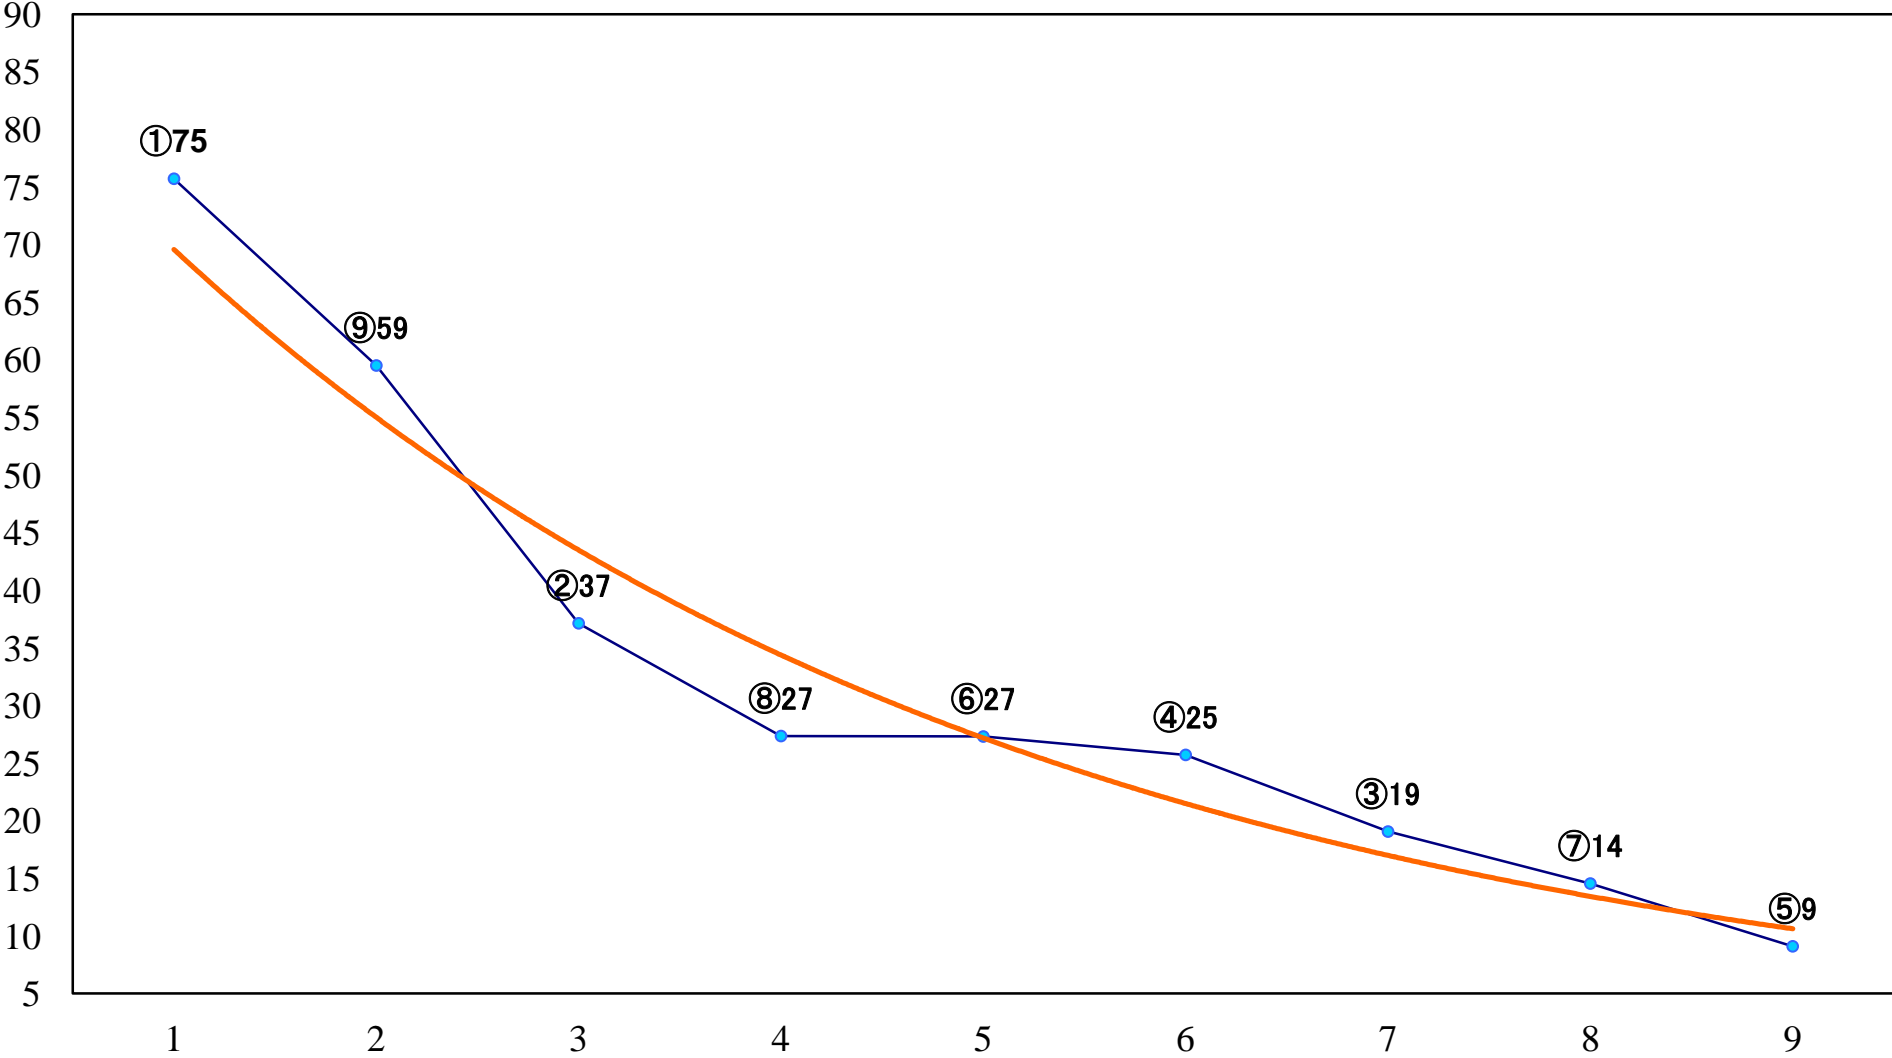

2023年08月08日(火) 船橋競馬 9R 19:00  
C1二三 左1200mm

2023年08月08日(火) 船橋競馬 10R 19:35  
おとめ座スプリントB3選抜馬イ 左1200mm

2023年08月08日(火) 船橋競馬 11R 20:10  
濃溝の滝賞B1二B2 左1600mm

2023年08月08日(火) 船橋競馬 12R 20:50  
モルセラ2200B1B2選抜馬 左2200mm