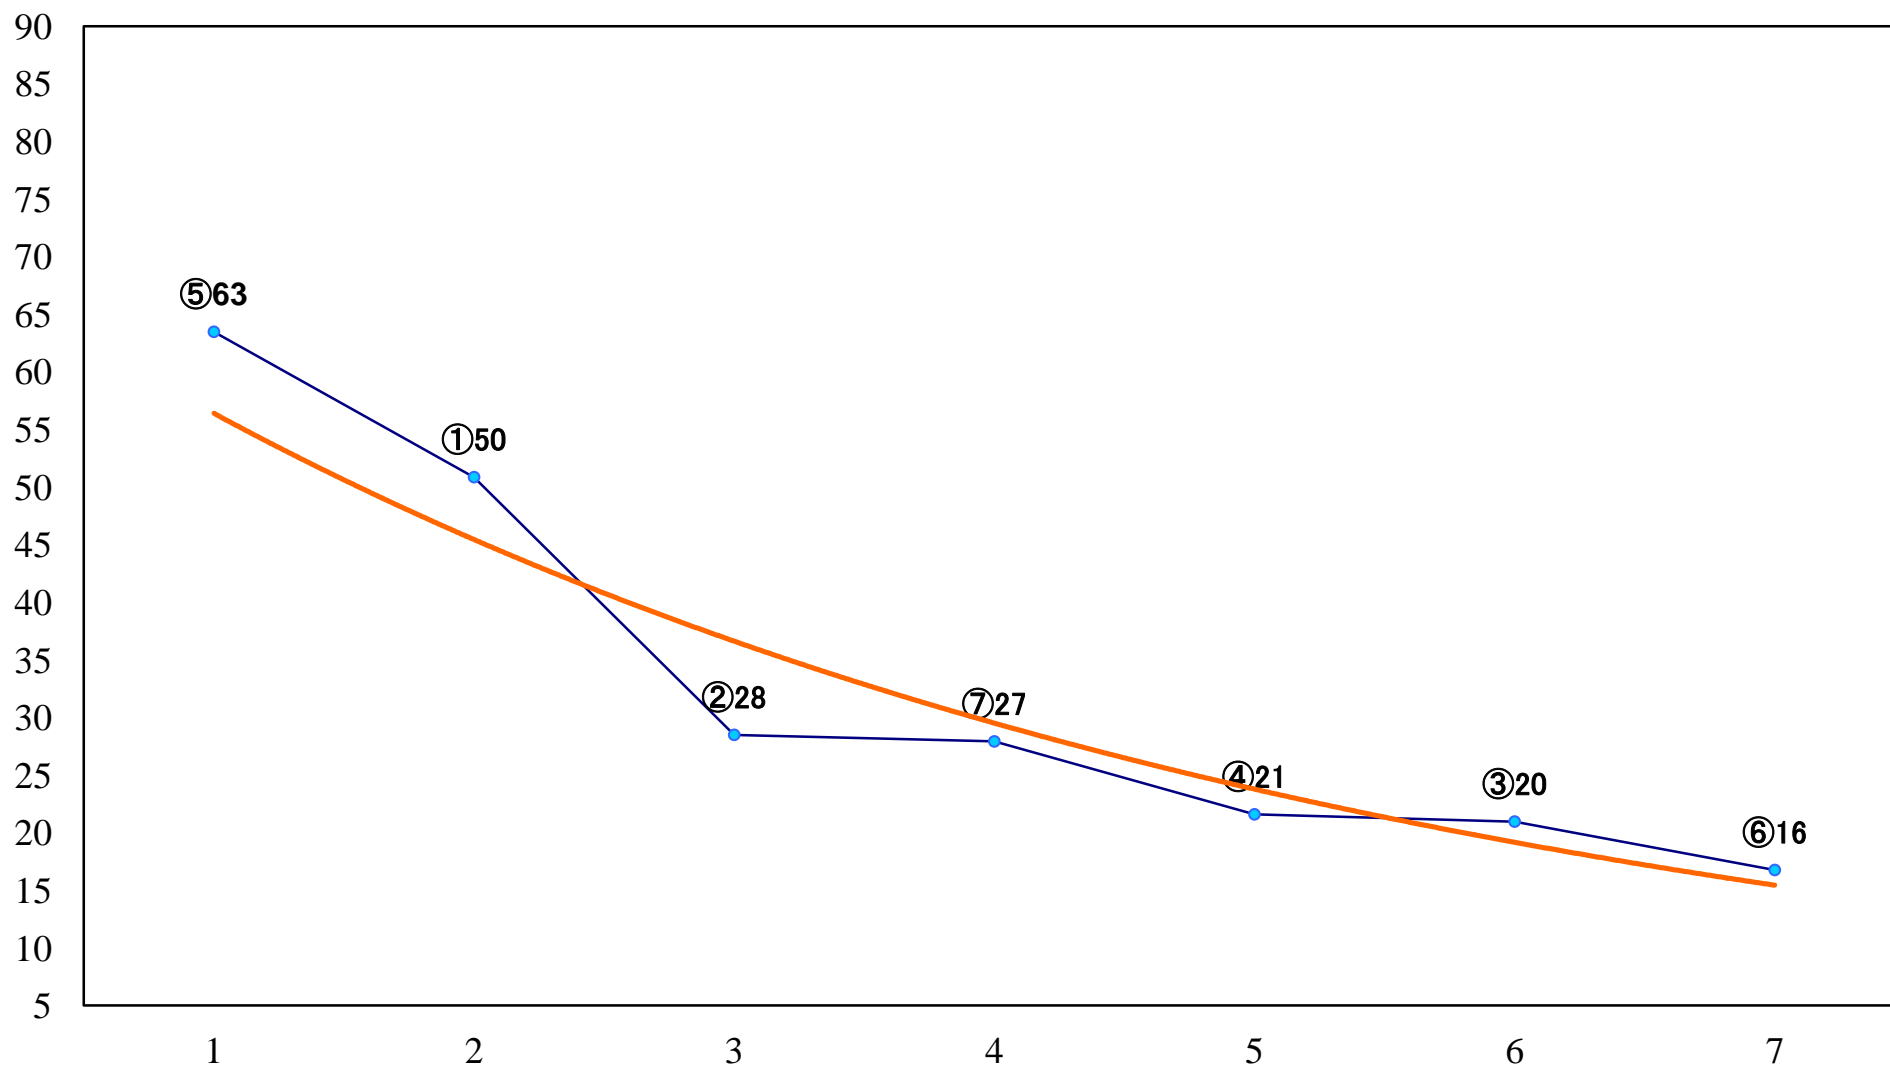

2023年08月08日(火) 船橋競馬 5R 16:45
ハイビスカスデビュー2歳新馬ウ 左1000mm