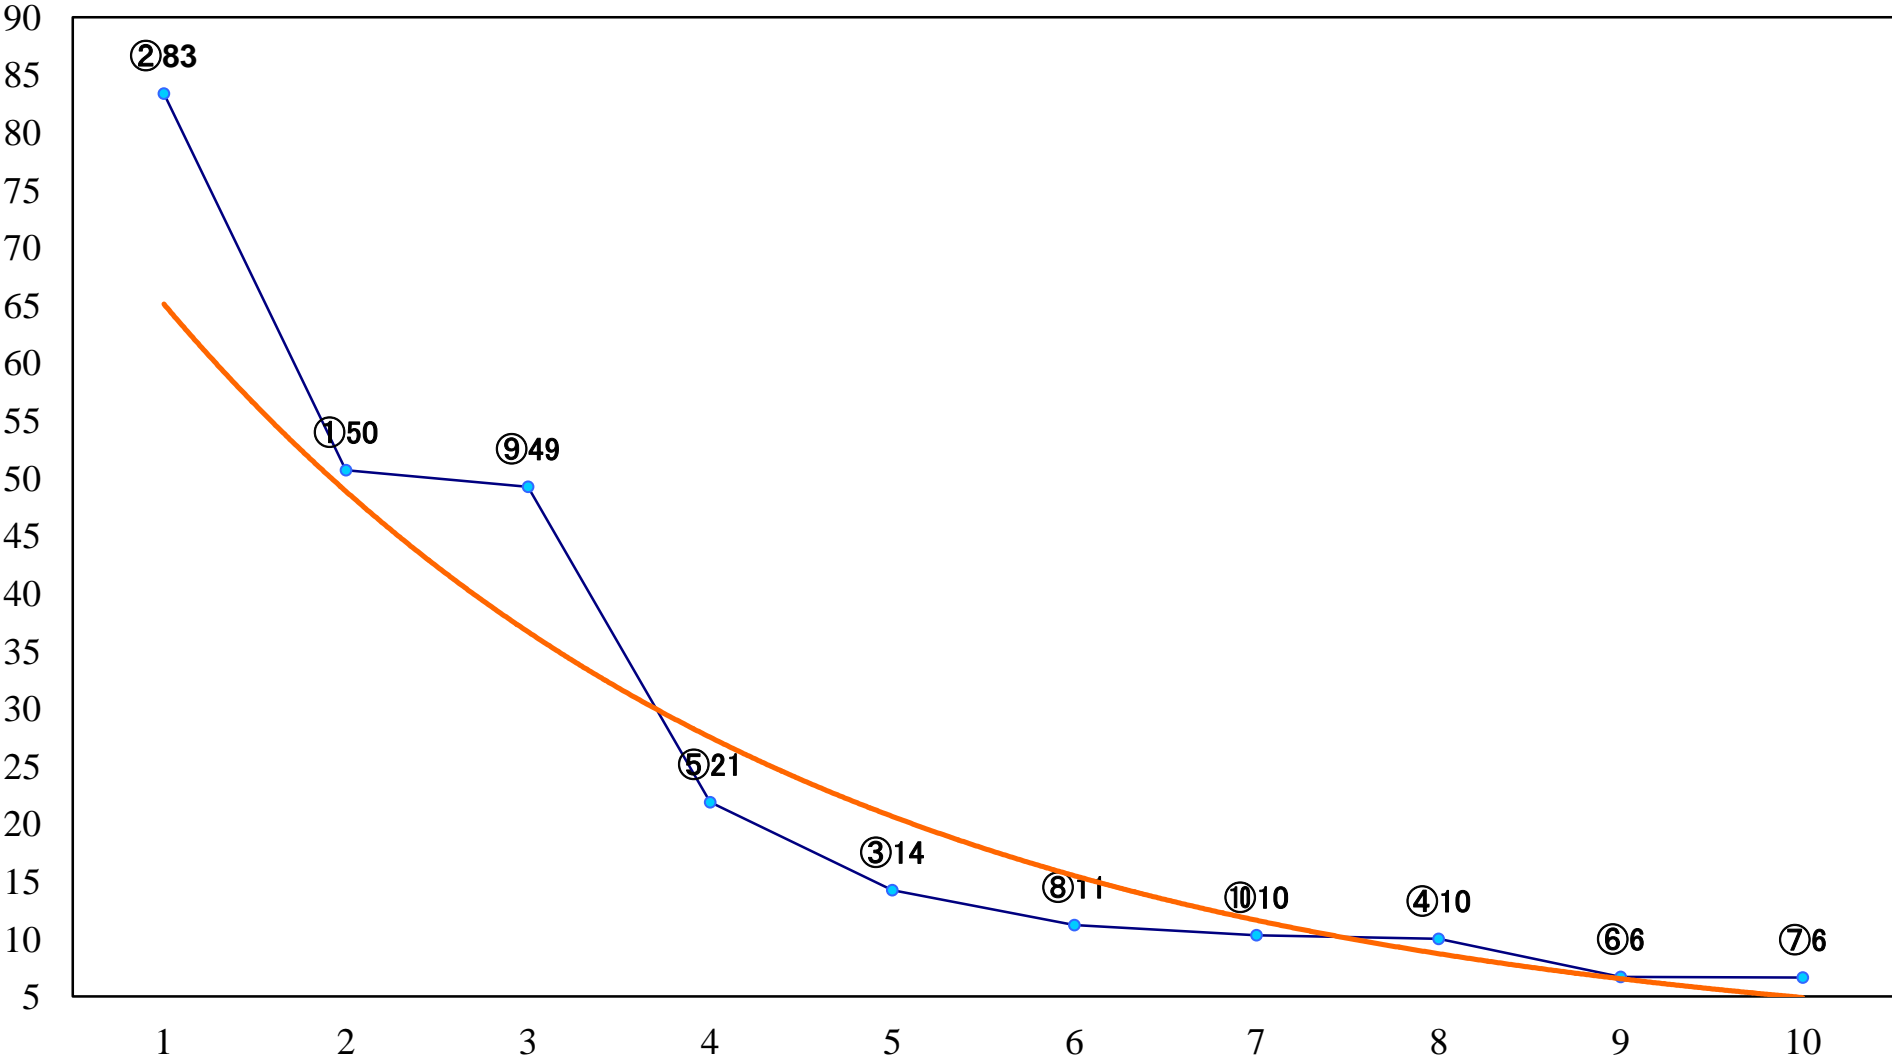

2023年08月08日(火) 船橋競馬 1R 14:40  
3歳七 左1200mm

2023年08月08日(火) 船橋競馬 2R 15:10  
ハイビスカスデビュー2歳新馬オ 左1000mm

2023年08月08日(火) 船橋競馬 3R 15:40  
ハイビスカスデビュー2歳新馬エ 左1000mm

2023年08月08日(火) 船橋競馬 4R 16:15  
ハイビスカスデビュー2歳新馬ア 左1500mm