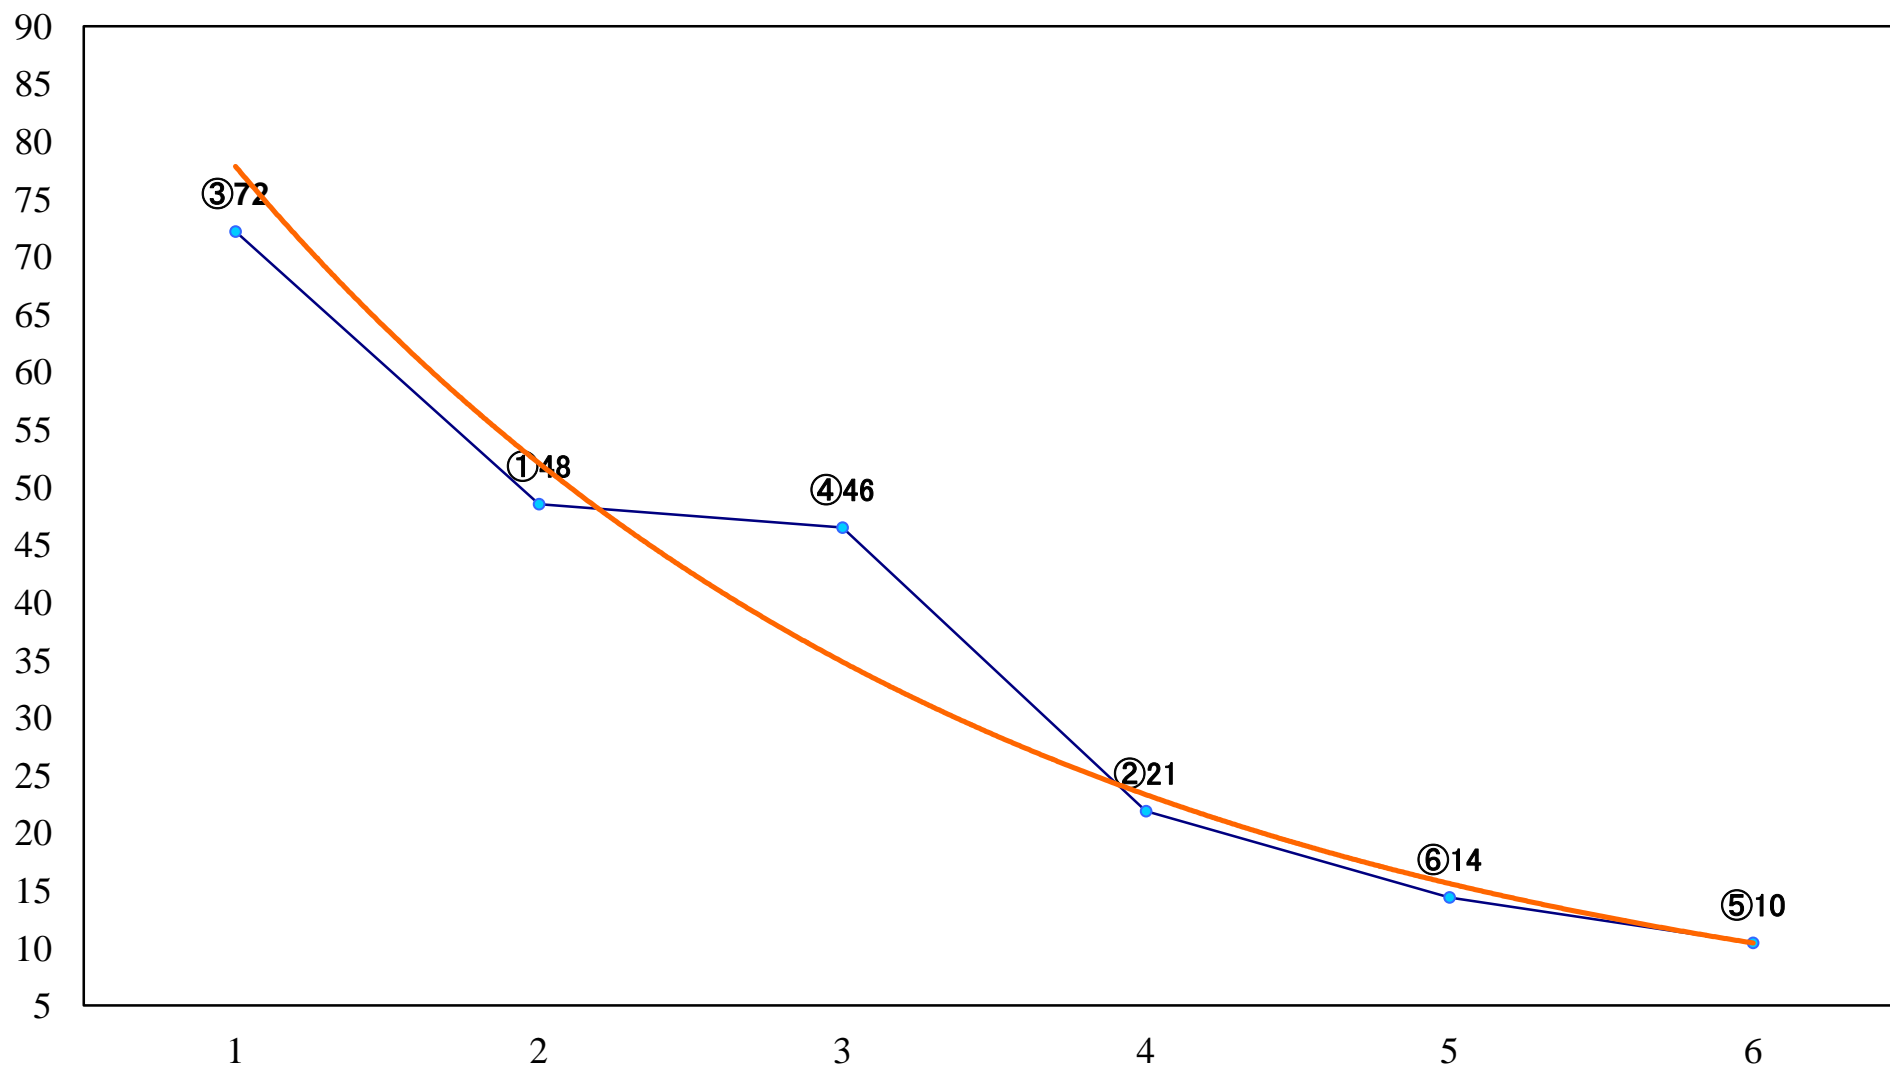

2023年08月08日(火) 船橋競馬 1R 14:40  
3歳七 左1200mm

2023年08月08日(火) 船橋競馬 2R 15:10  
ハイビスカスデビュー2歳新馬オ 左1000mm

2023年08月08日(火) 船橋競馬 3R 15:40  
ハイビスカスデビュー2歳新馬エ 左1000mm

2023年08月08日(火) 船橋競馬 4R 16:15  
ハイビスカスデビュー2歳新馬ア 左1500mm