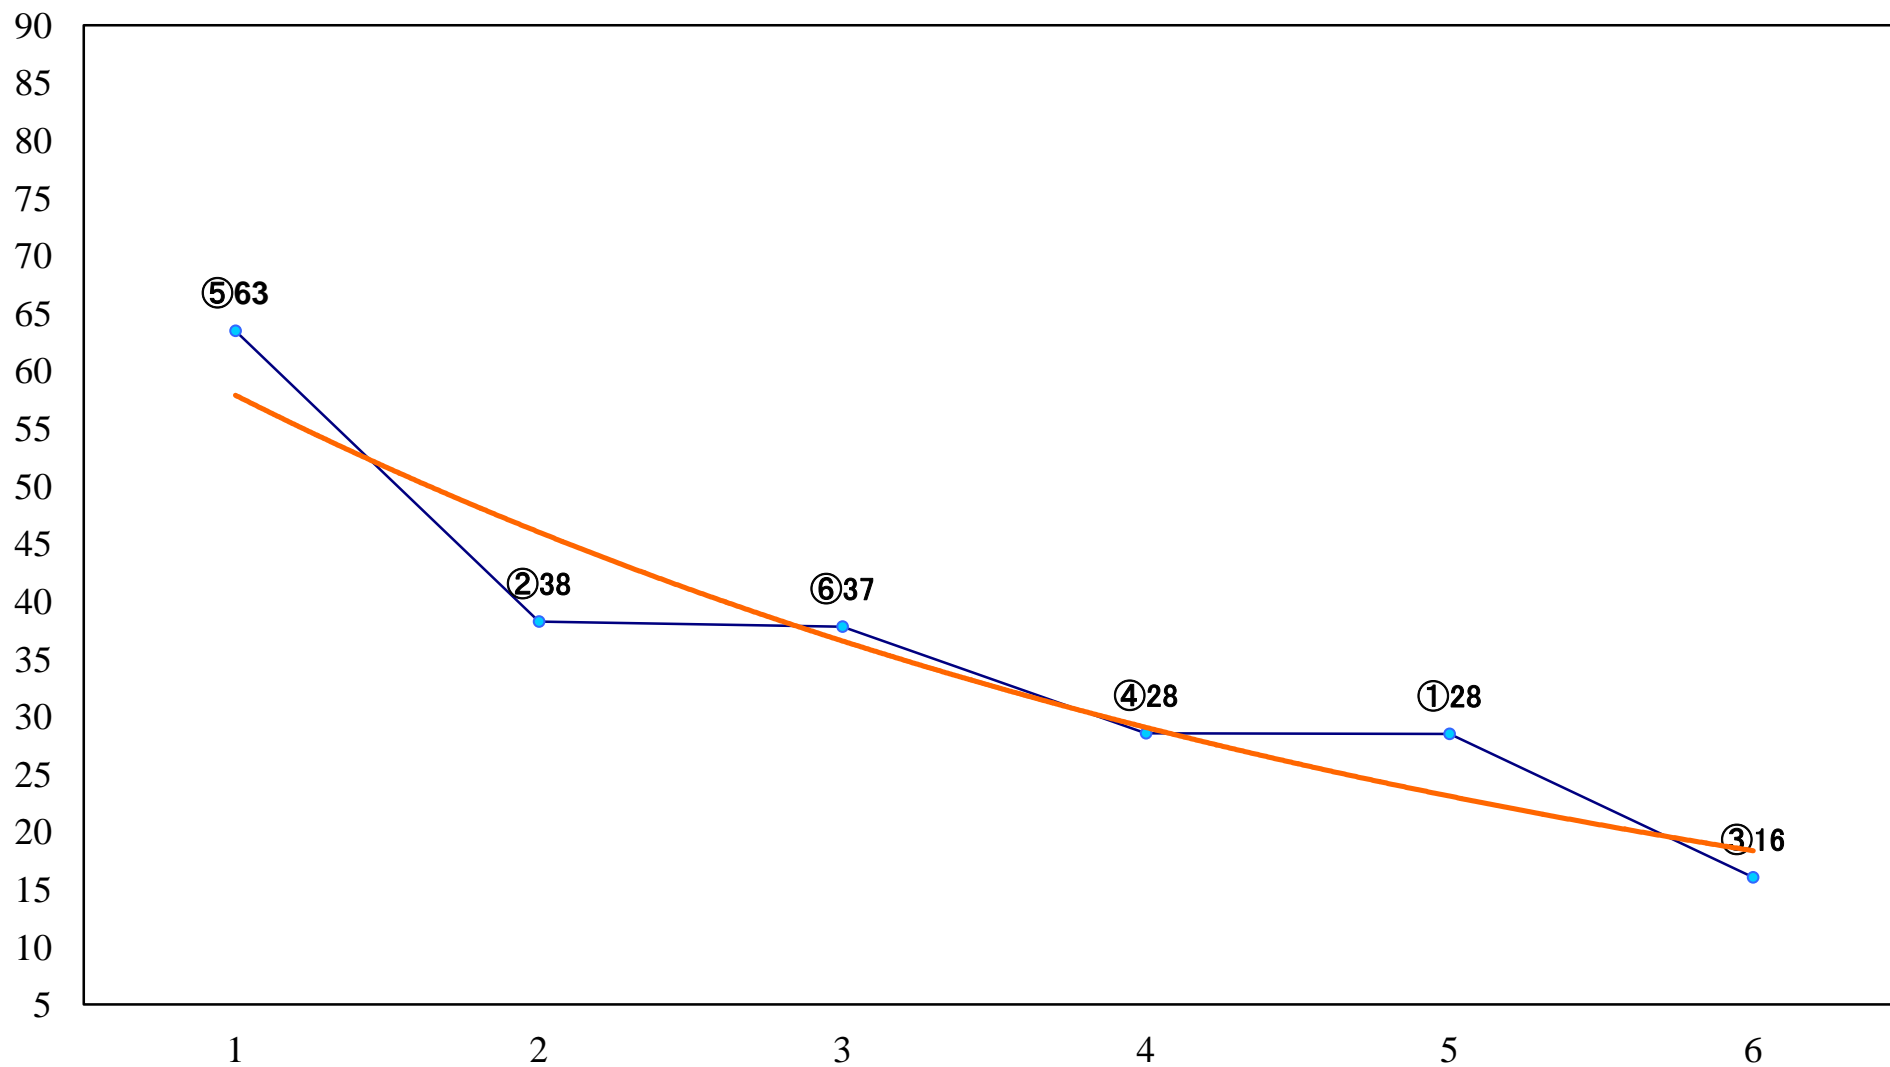

2023年08月08日(火) 船橋競馬 6R 17:15
ハイビスカスデビュー2歳新馬イ 左1000mm