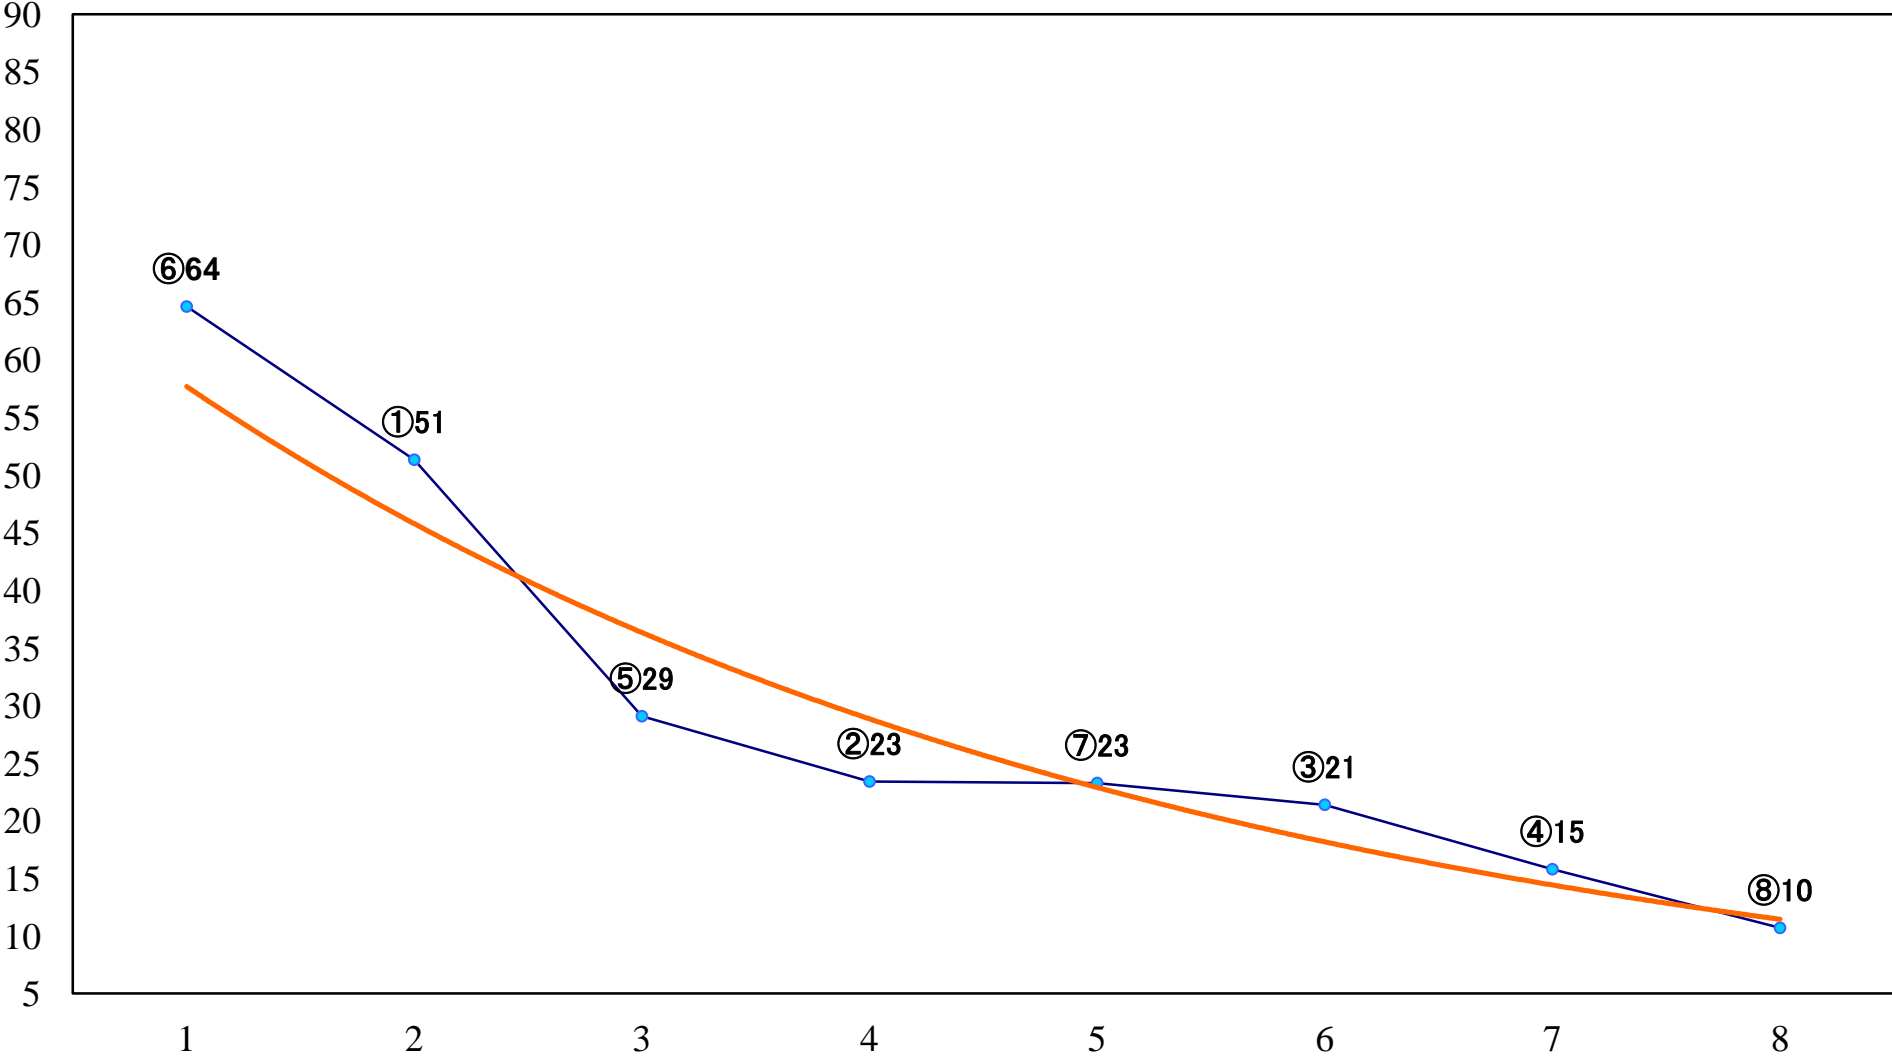

2023年08月08日(火) 船橋競馬 1R 14:40  
3歳七 左1200mm

2023年08月08日(火) 船橋競馬 2R 15:10  
ハイビスカスデビュー2歳新馬オ 左1000mm

2023年08月08日(火) 船橋競馬 3R 15:40  
ハイビスカスデビュー2歳新馬エ 左1000mm

2023年08月08日(火) 船橋競馬 4R 16:15  
ハイビスカスデビュー2歳新馬ア 左1500mm

2023年08月08日(火) 船橋競馬 9R 19:00  
C1二三 左1200mm

2023年08月08日(火) 船橋競馬 10R 19:35  
おとめ座スプリントB3選抜馬イ 左1200mm

2023年08月08日(火) 船橋競馬 11R 20:10  
濃溝の滝賞B1二B2 左1600mm

2023年08月08日(火) 船橋競馬 12R 20:50  
モルセラ2200B1B2選抜馬 左2200mm