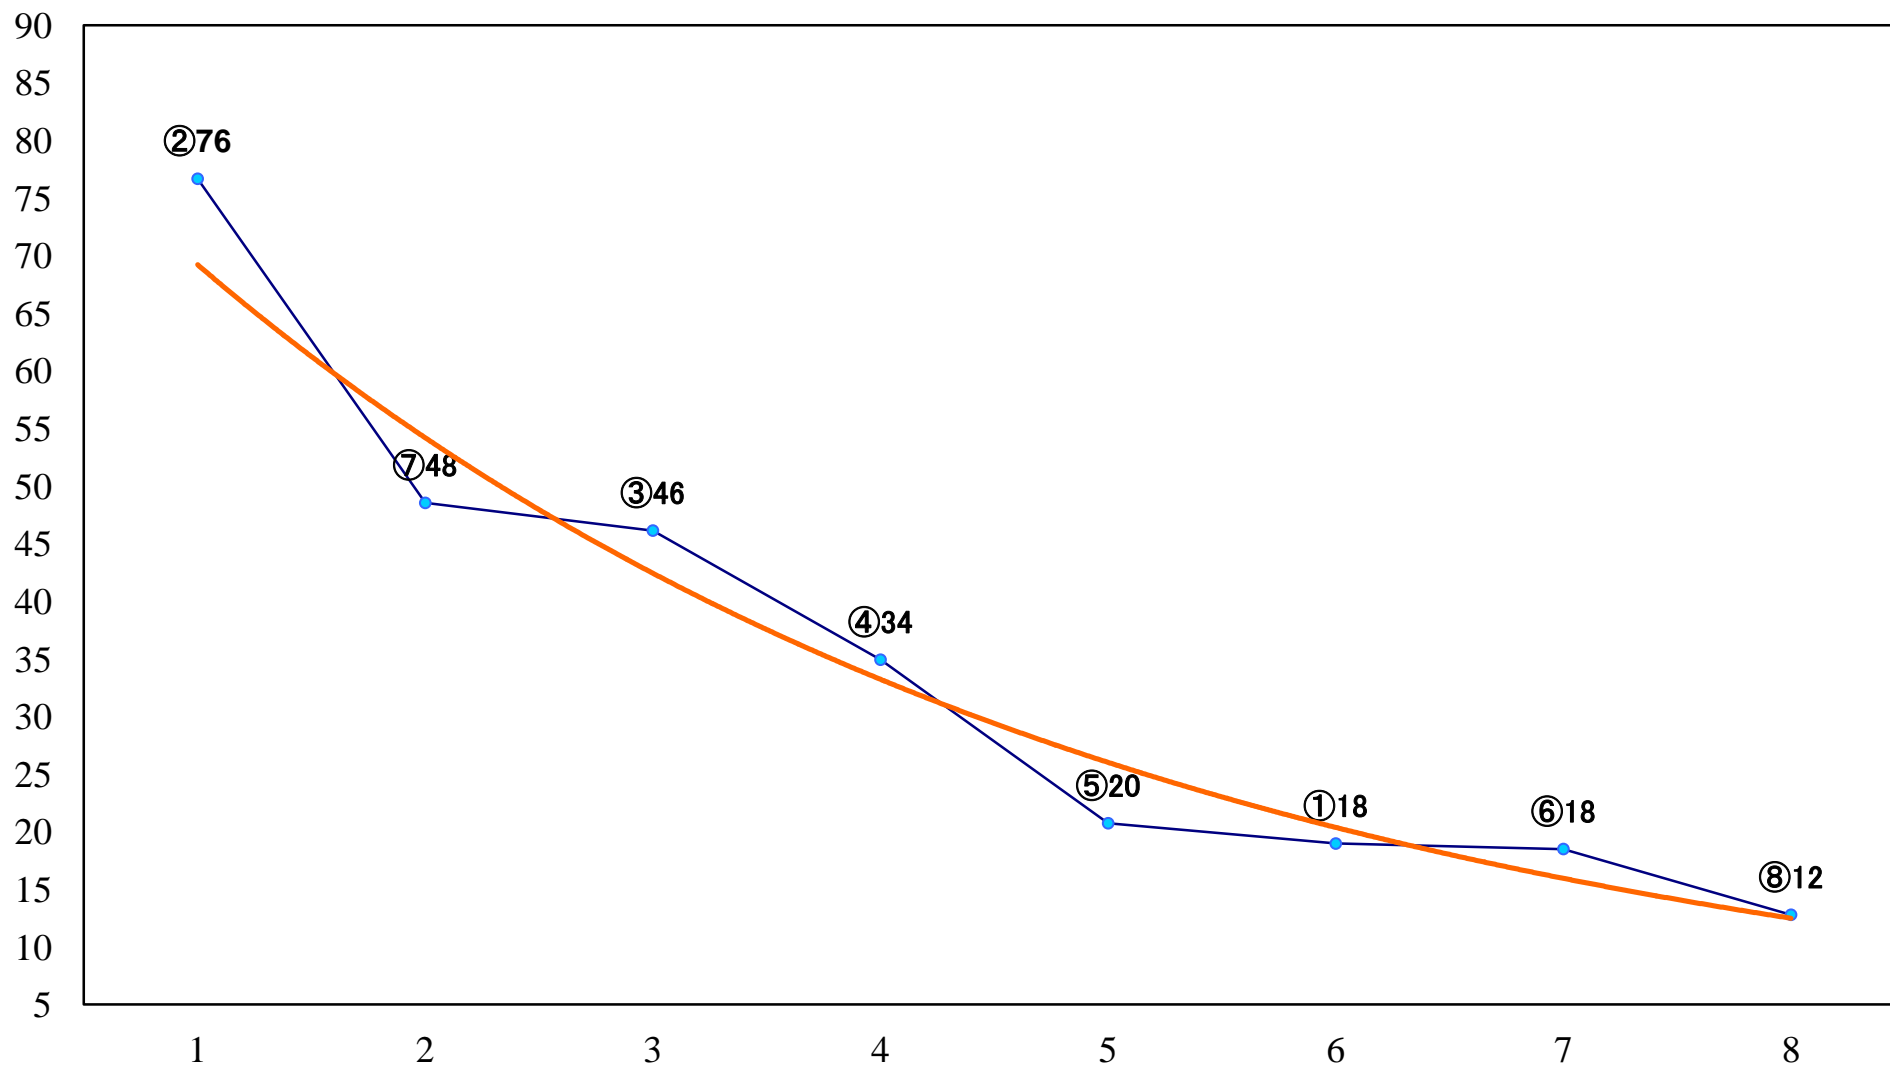

2023年08月08日(火) 船橋競馬 9R 19:00  
C1二三 左1200mm

2023年08月08日(火) 船橋競馬 10R 19:35  
おとめ座スプリントB3選抜馬イ 左1200mm

2023年08月08日(火) 船橋競馬 11R 20:10  
濃溝の滝賞B1二B2 左1600mm

2023年08月08日(火) 船橋競馬 12R 20:50  
モルセラ2200B1B2選抜馬 左2200mm