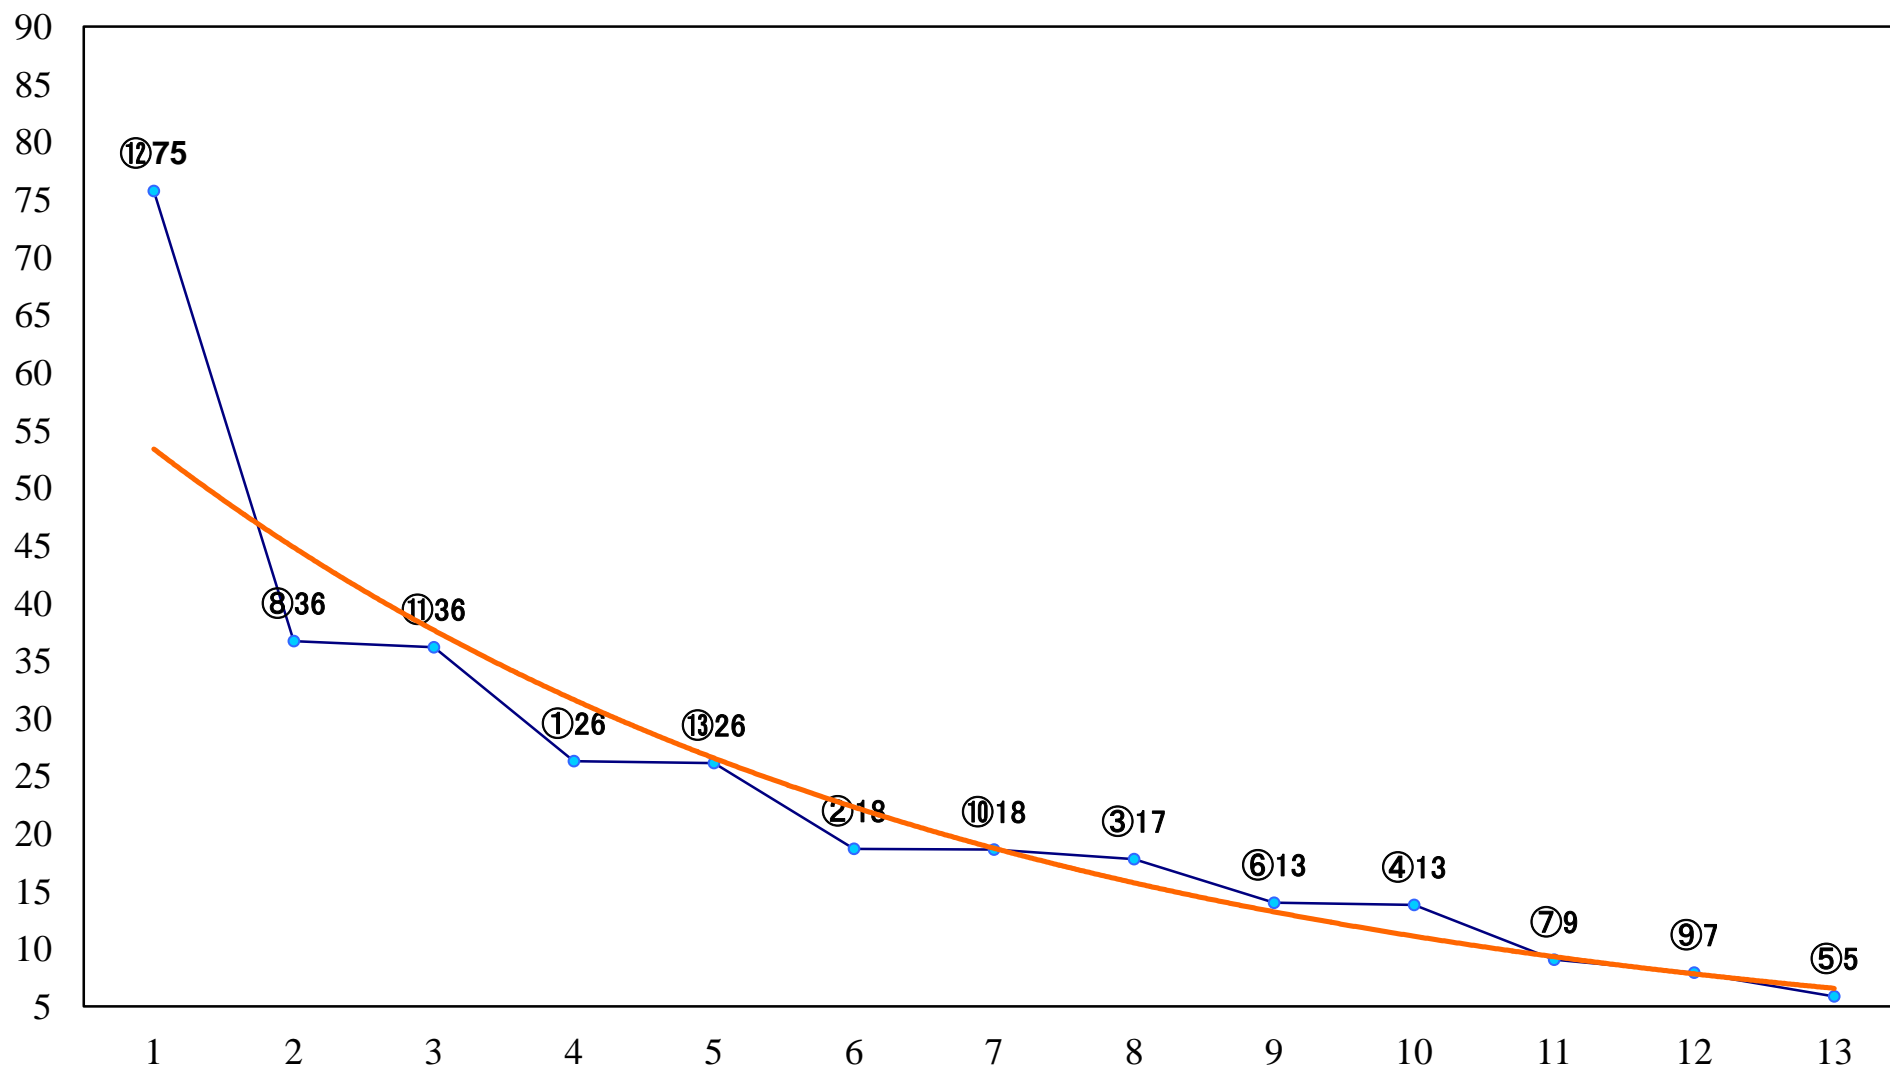

2023年08月22日(火) 川崎競馬 9R 19:05
C1四五六 左1500mm