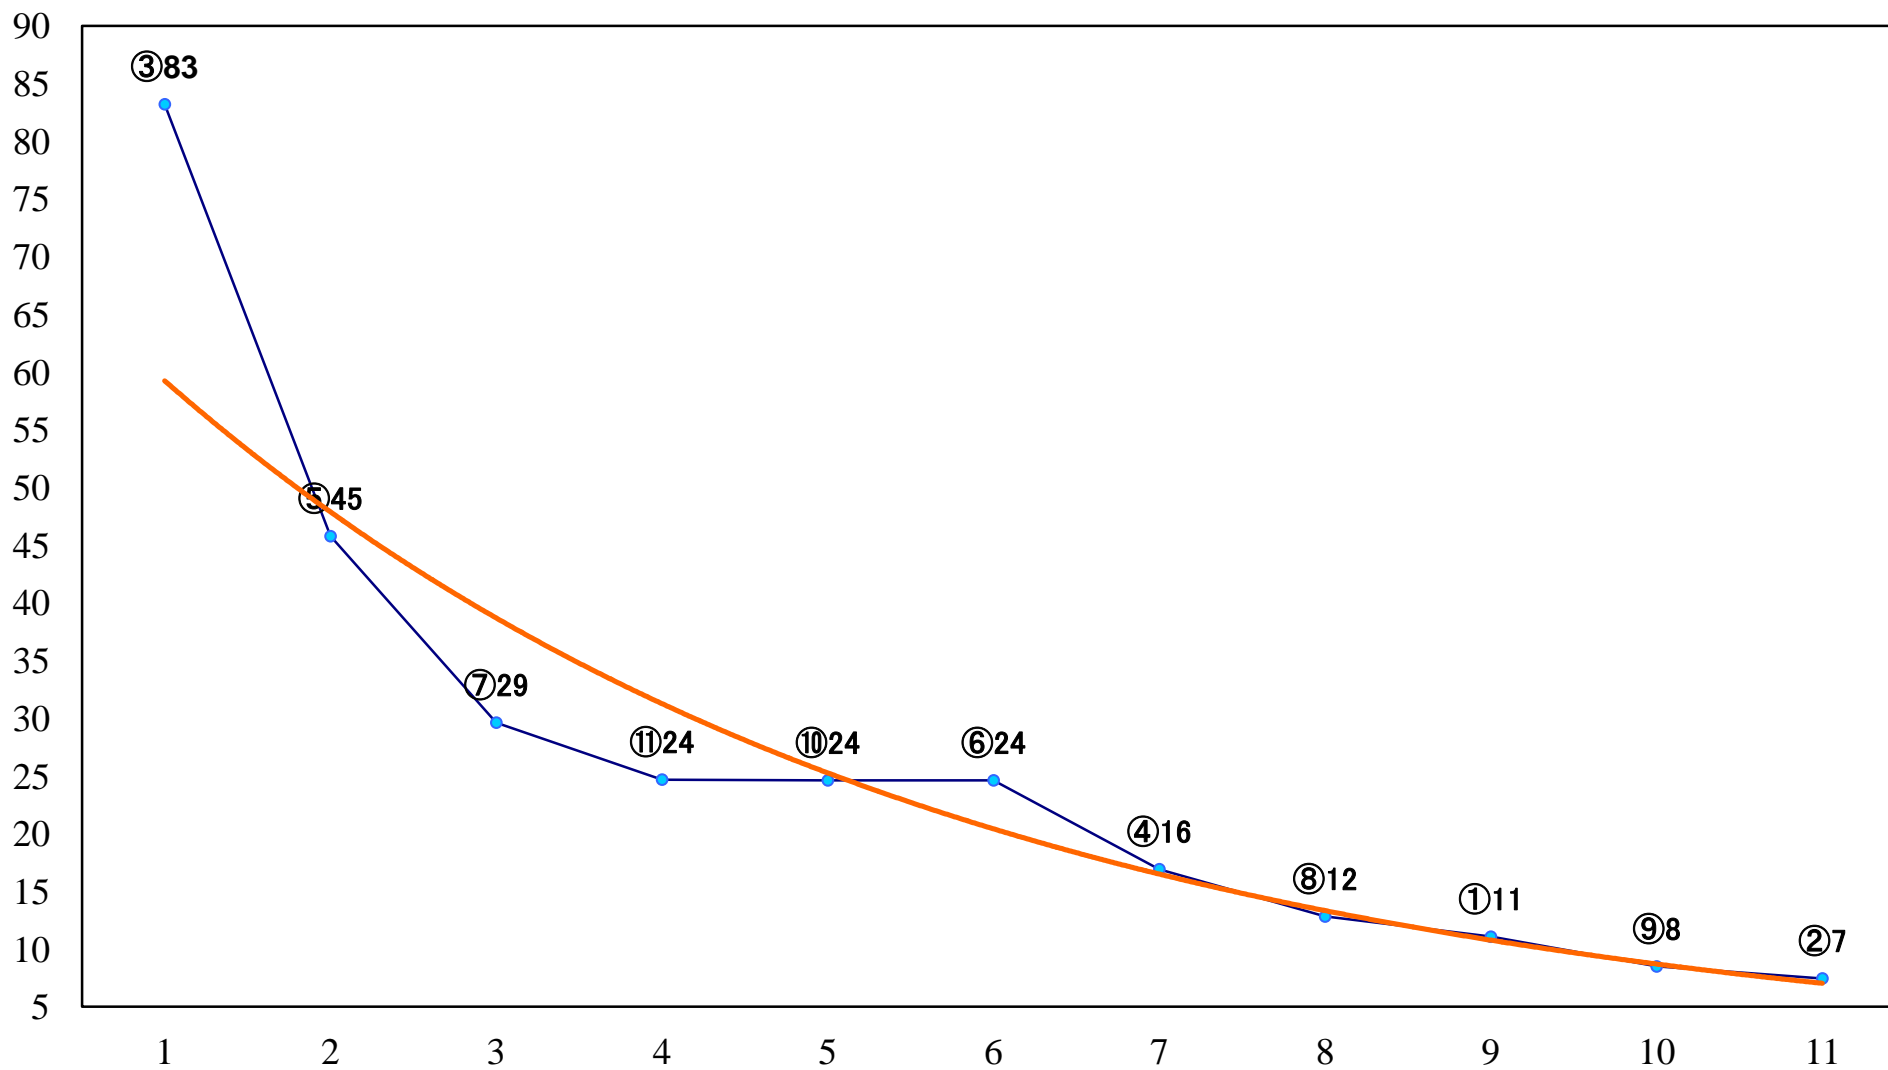

2023年08月22日(火) 川崎競馬 1R 15:00
C3五六 左1400mm