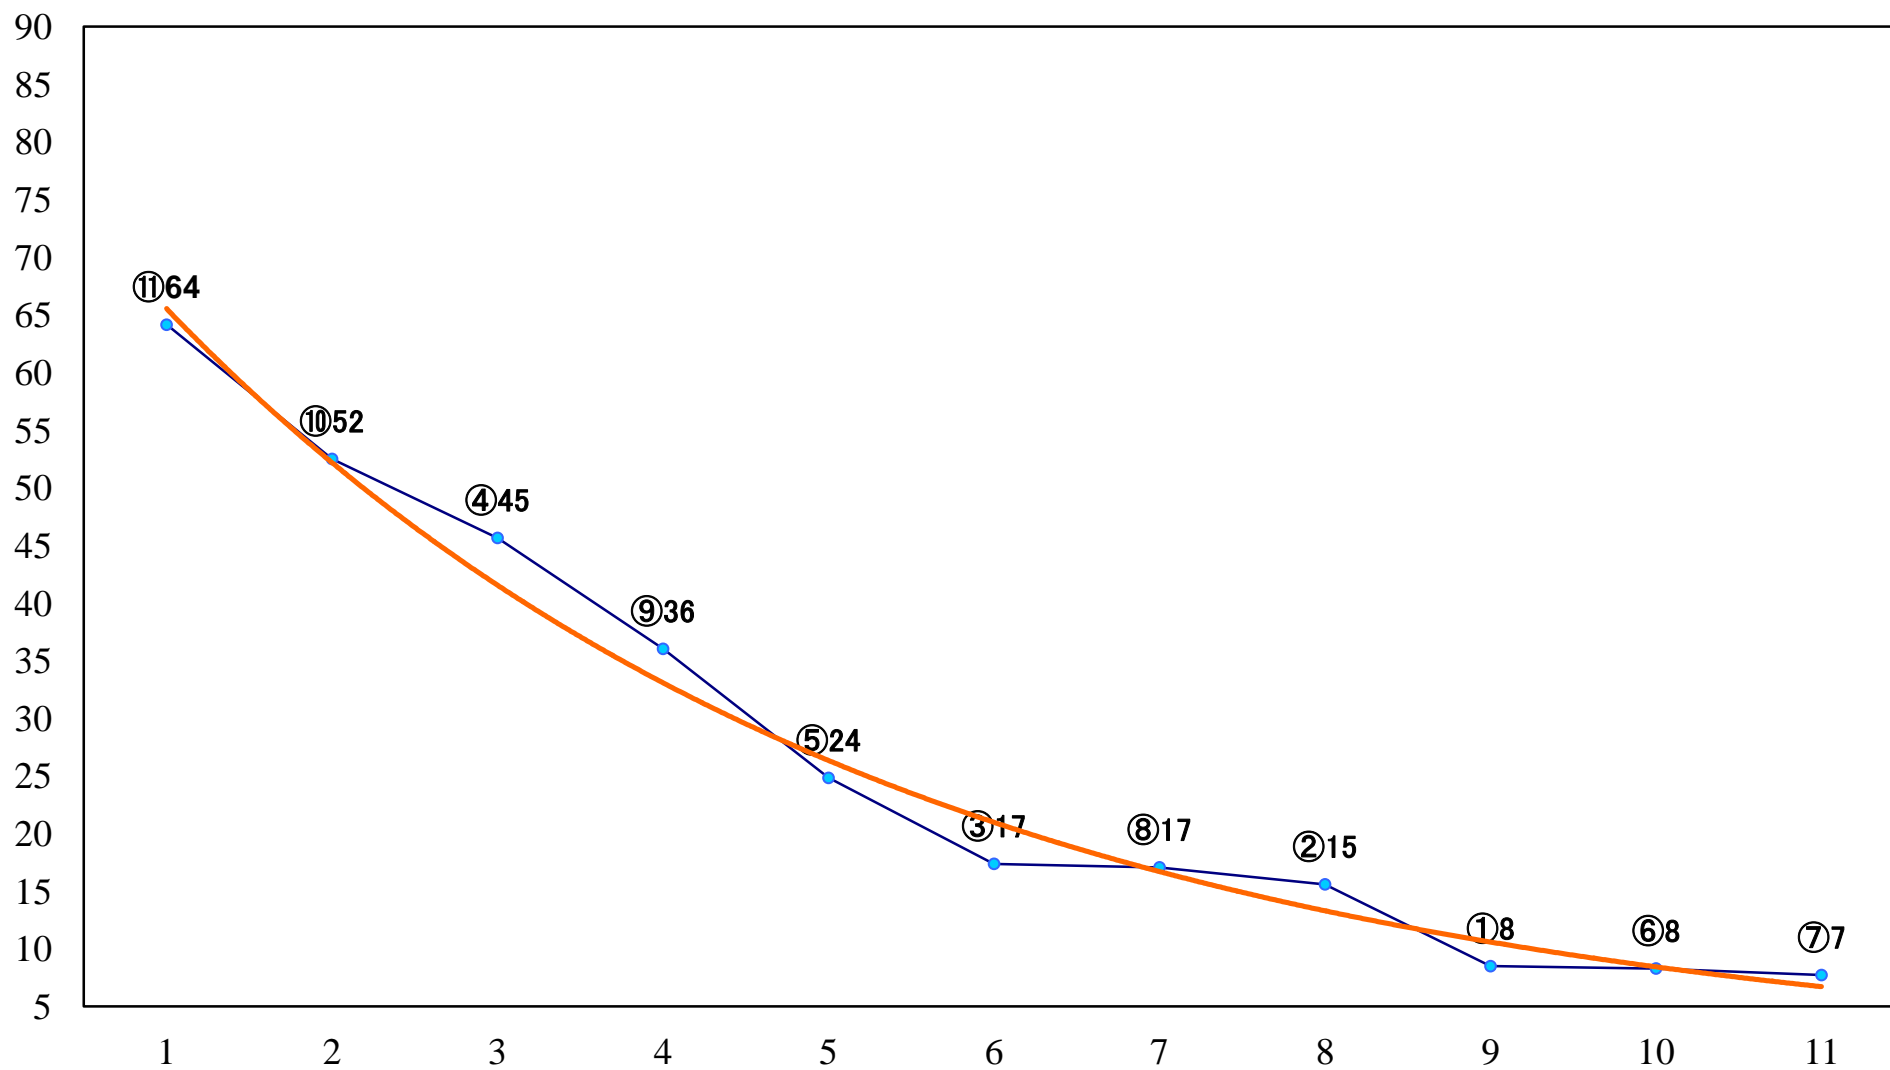

2023年08月22日(火) 川崎競馬 8R 18:30
J交 ペリドットフラワー賞3歳C1下選定 左1400mm