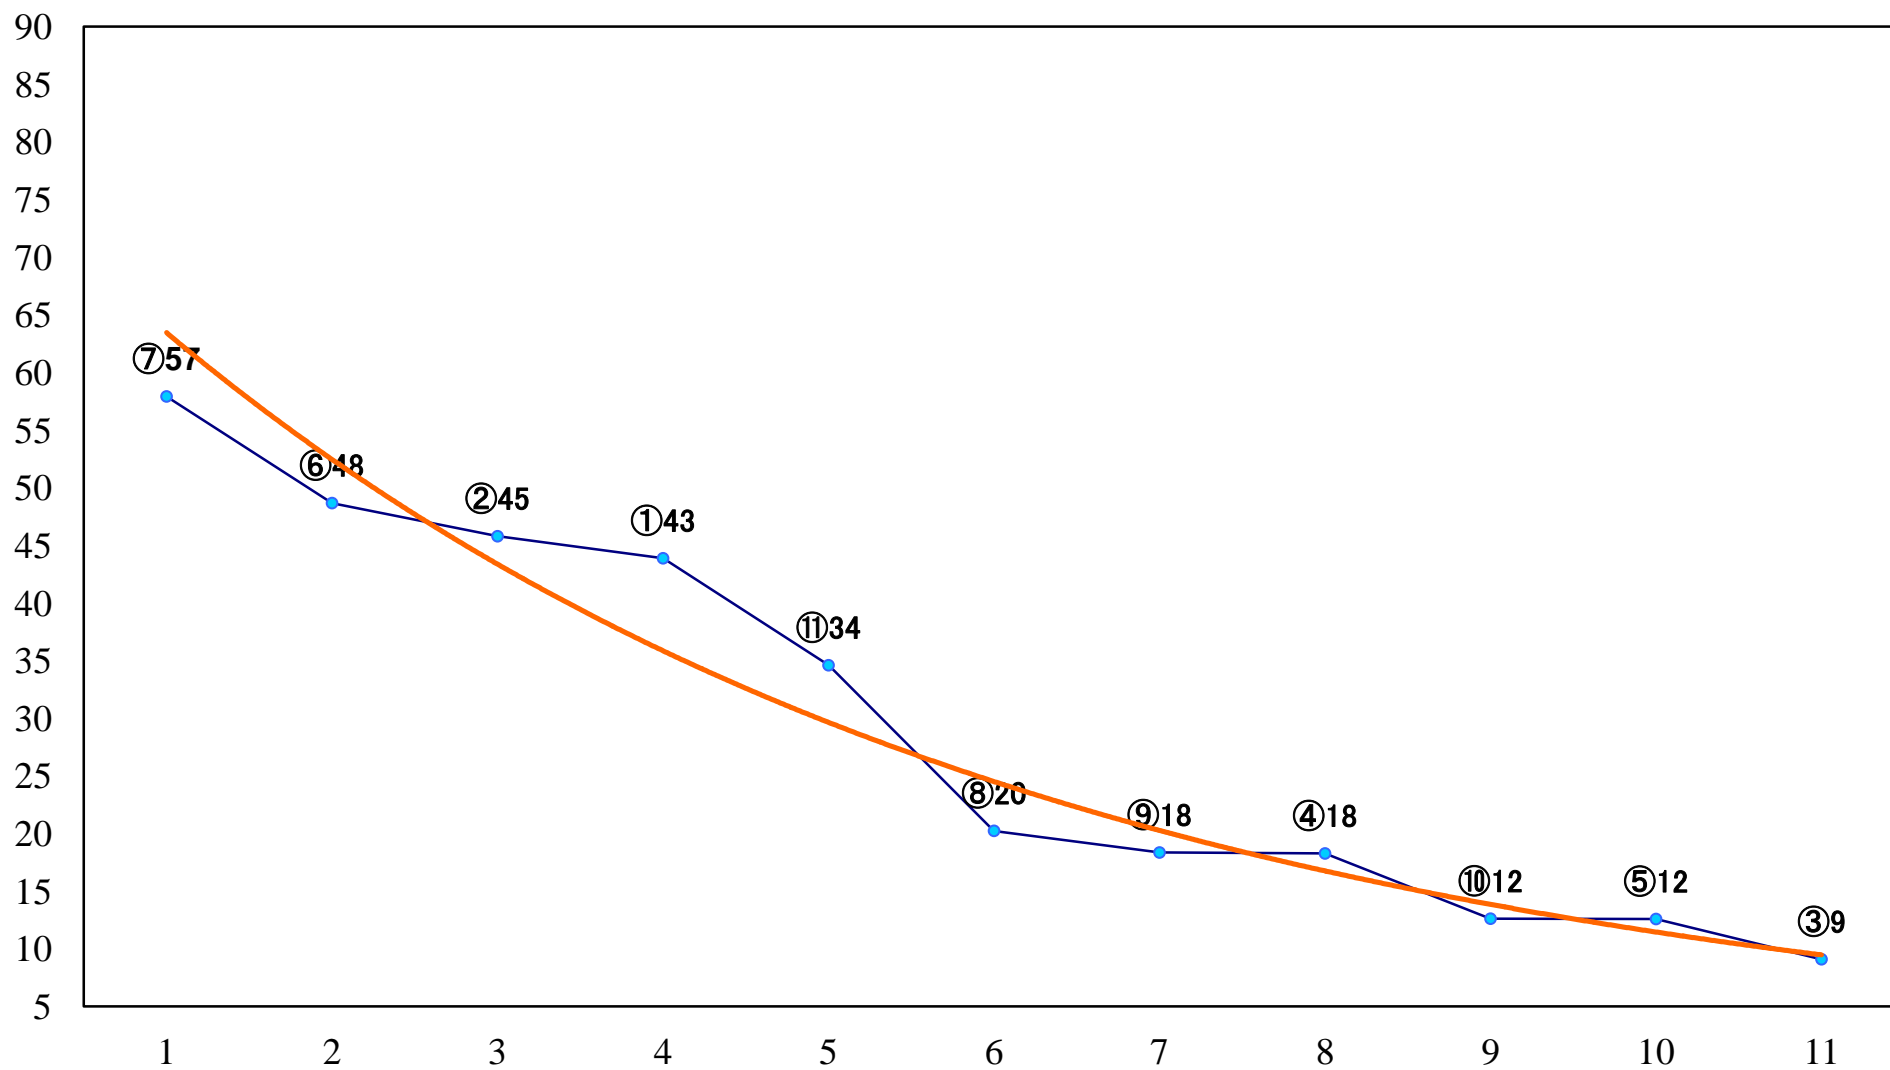

2023年08月22日(火) 川崎競馬 7R 18:00
C1四五六 左1400mm