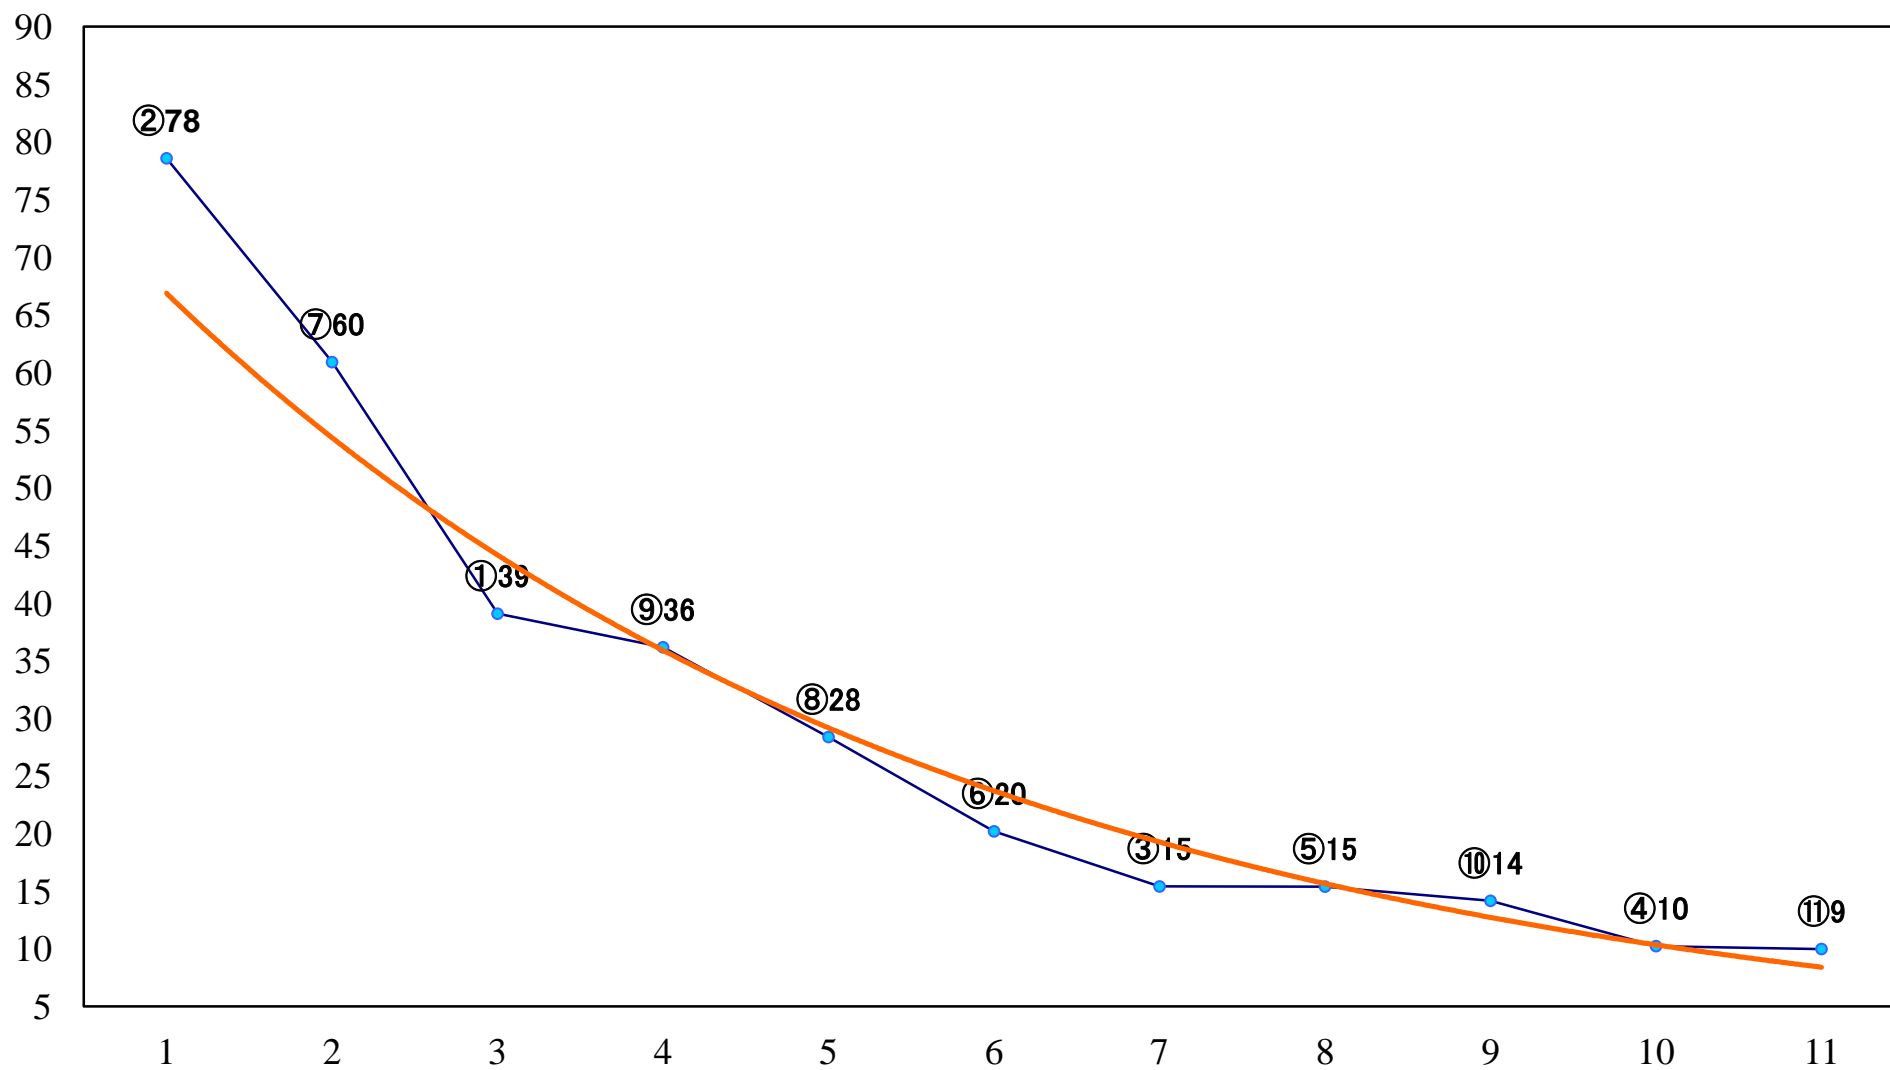

2023年08月22日(火) 川崎競馬 11R 20:15
立秋特別B1B2一 左1600mm

2023年08月22日(火) 川崎競馬 12R 20:50
吾亦紅賞C1四五六左1400mm