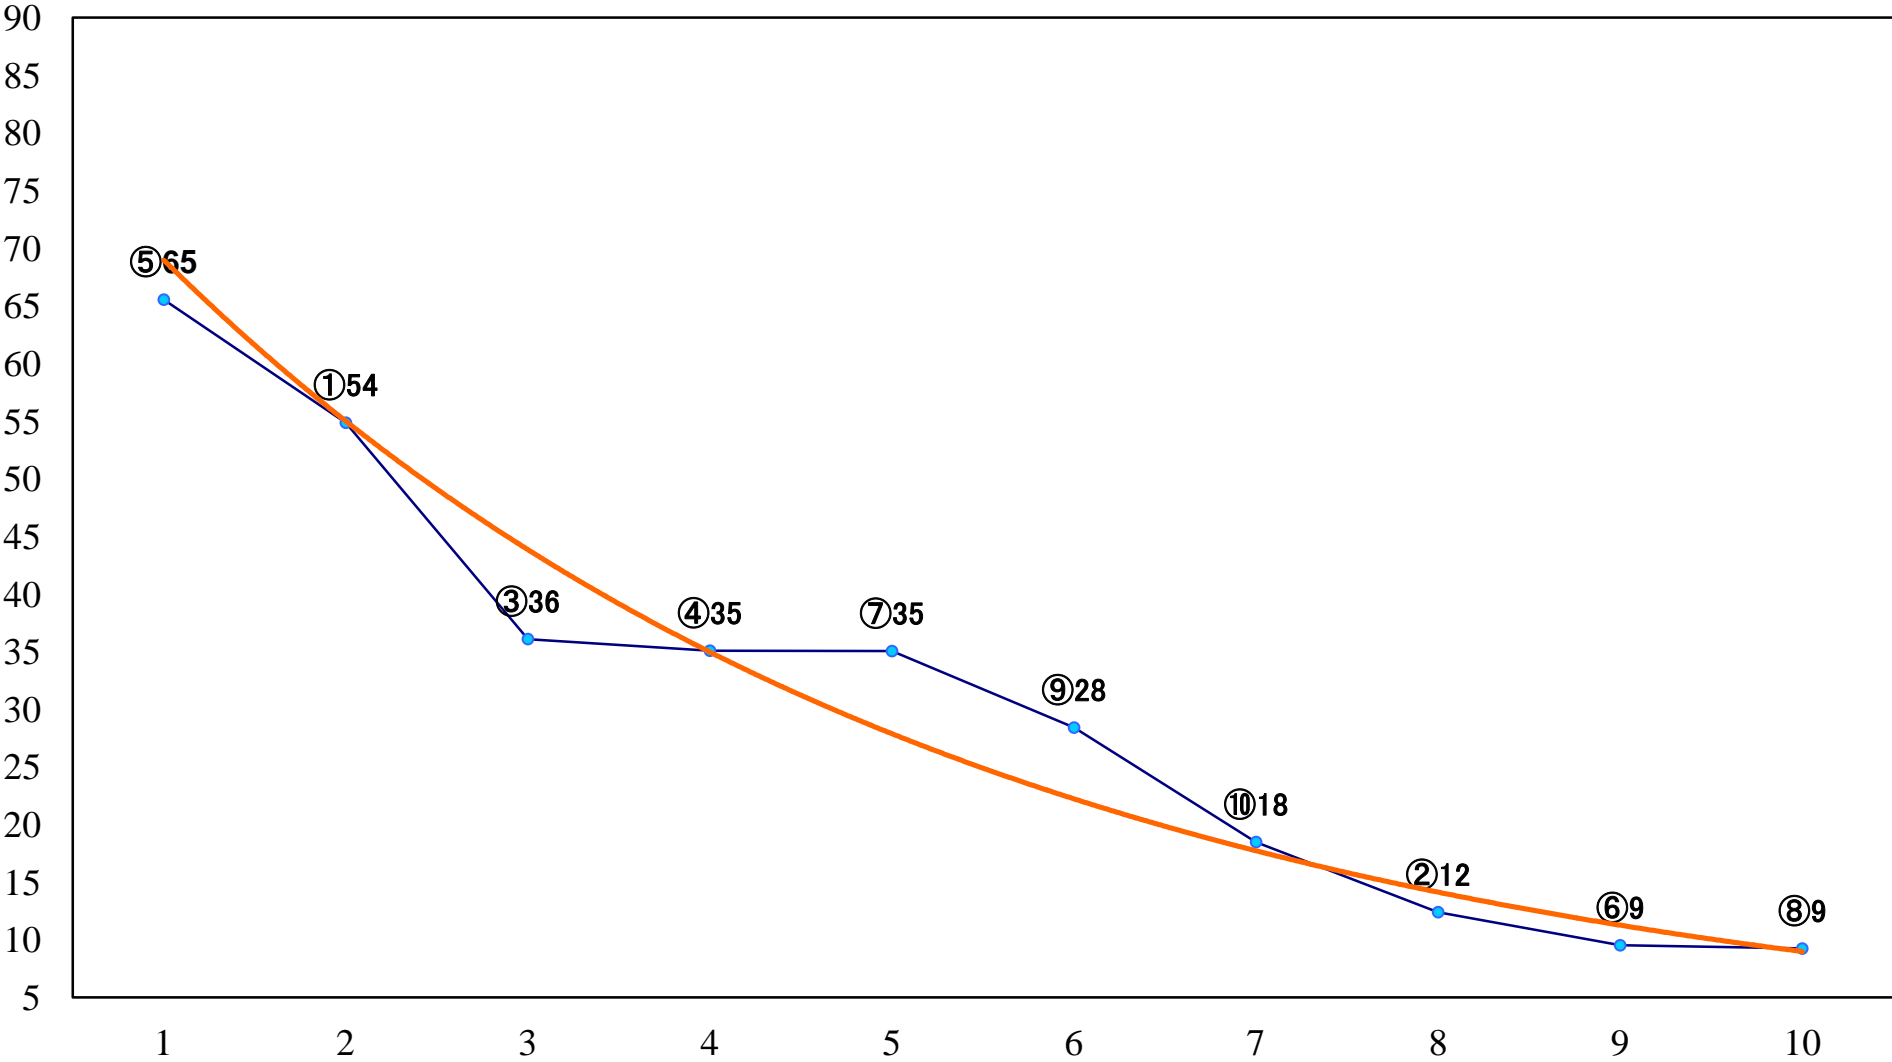

2023年08月22日(火) 川崎競馬 6R 17:30
雷鳴賞C2選定馬 左900mm