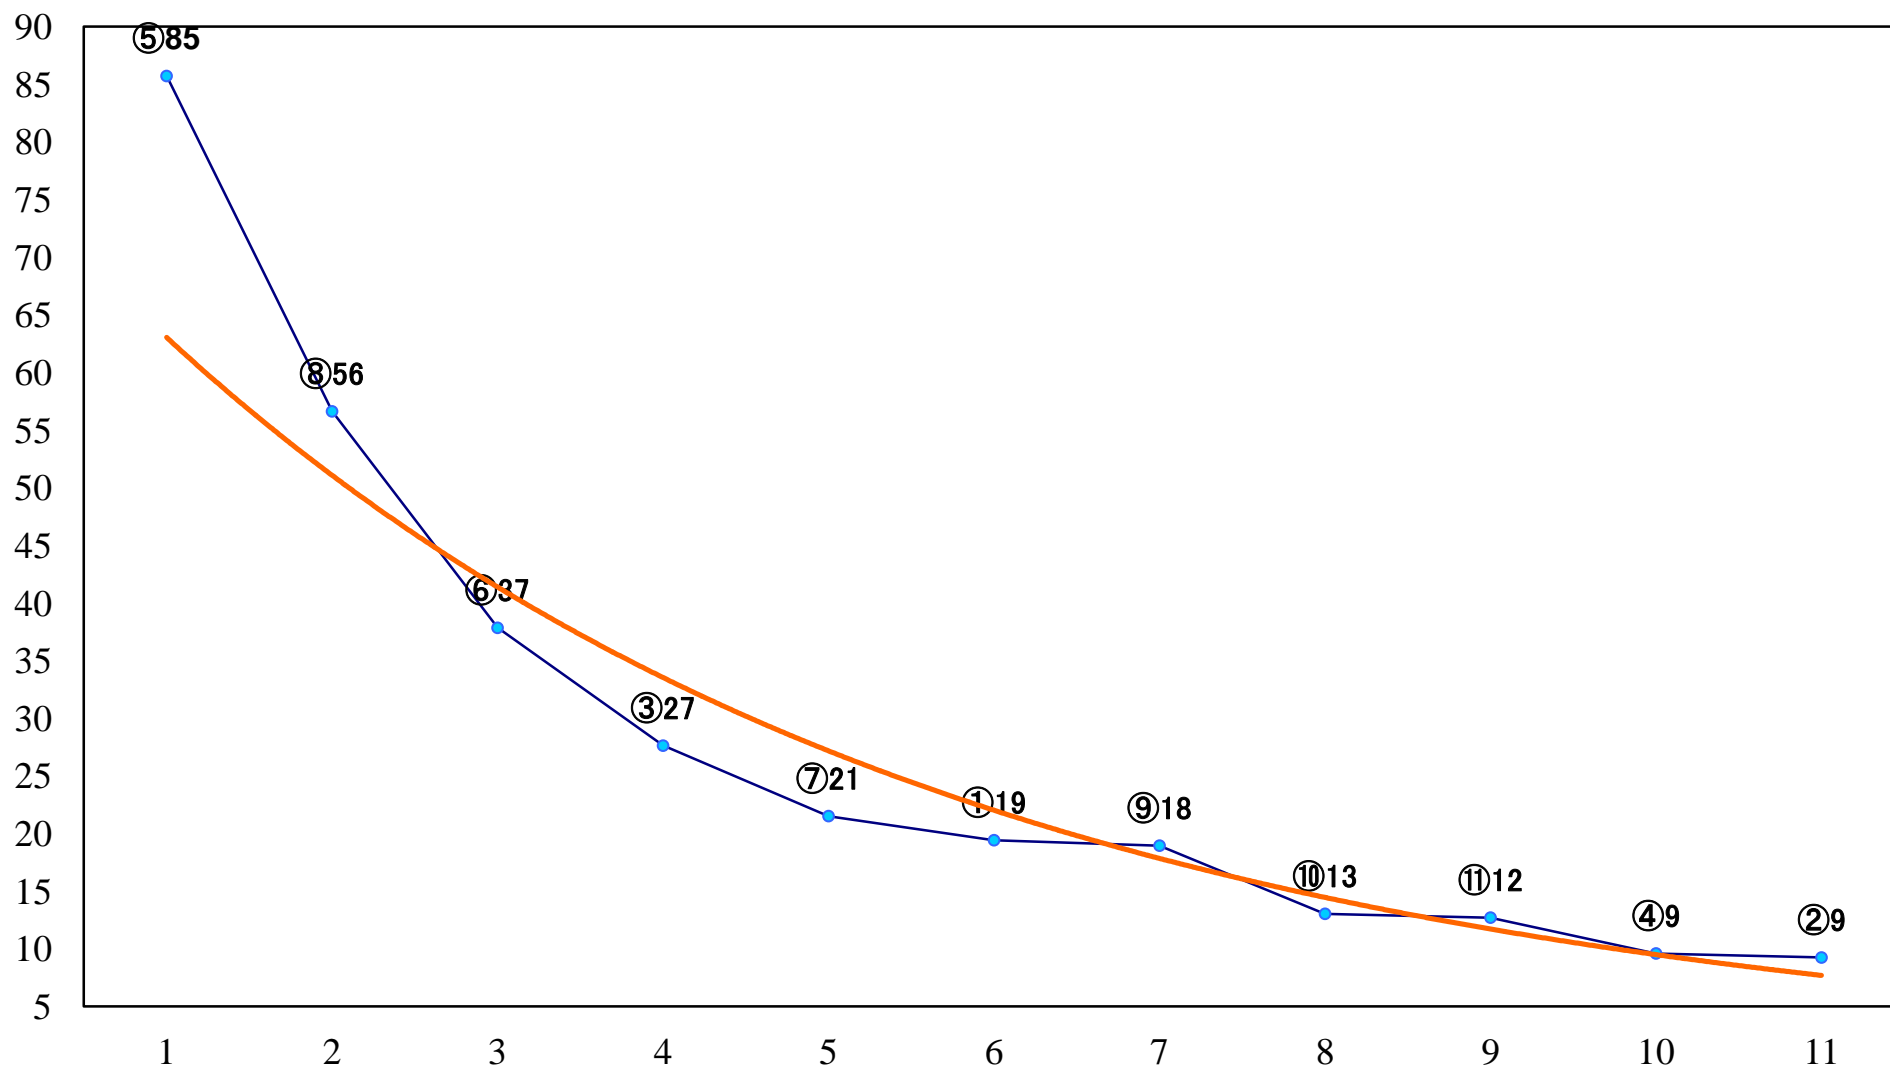

2023年08月22日(火) 川崎競馬 11R 20:15
立秋特別B1B2一 左1600mm

2023年08月22日(火) 川崎競馬 12R 20:50
吾亦紅賞C1四五六左1400mm