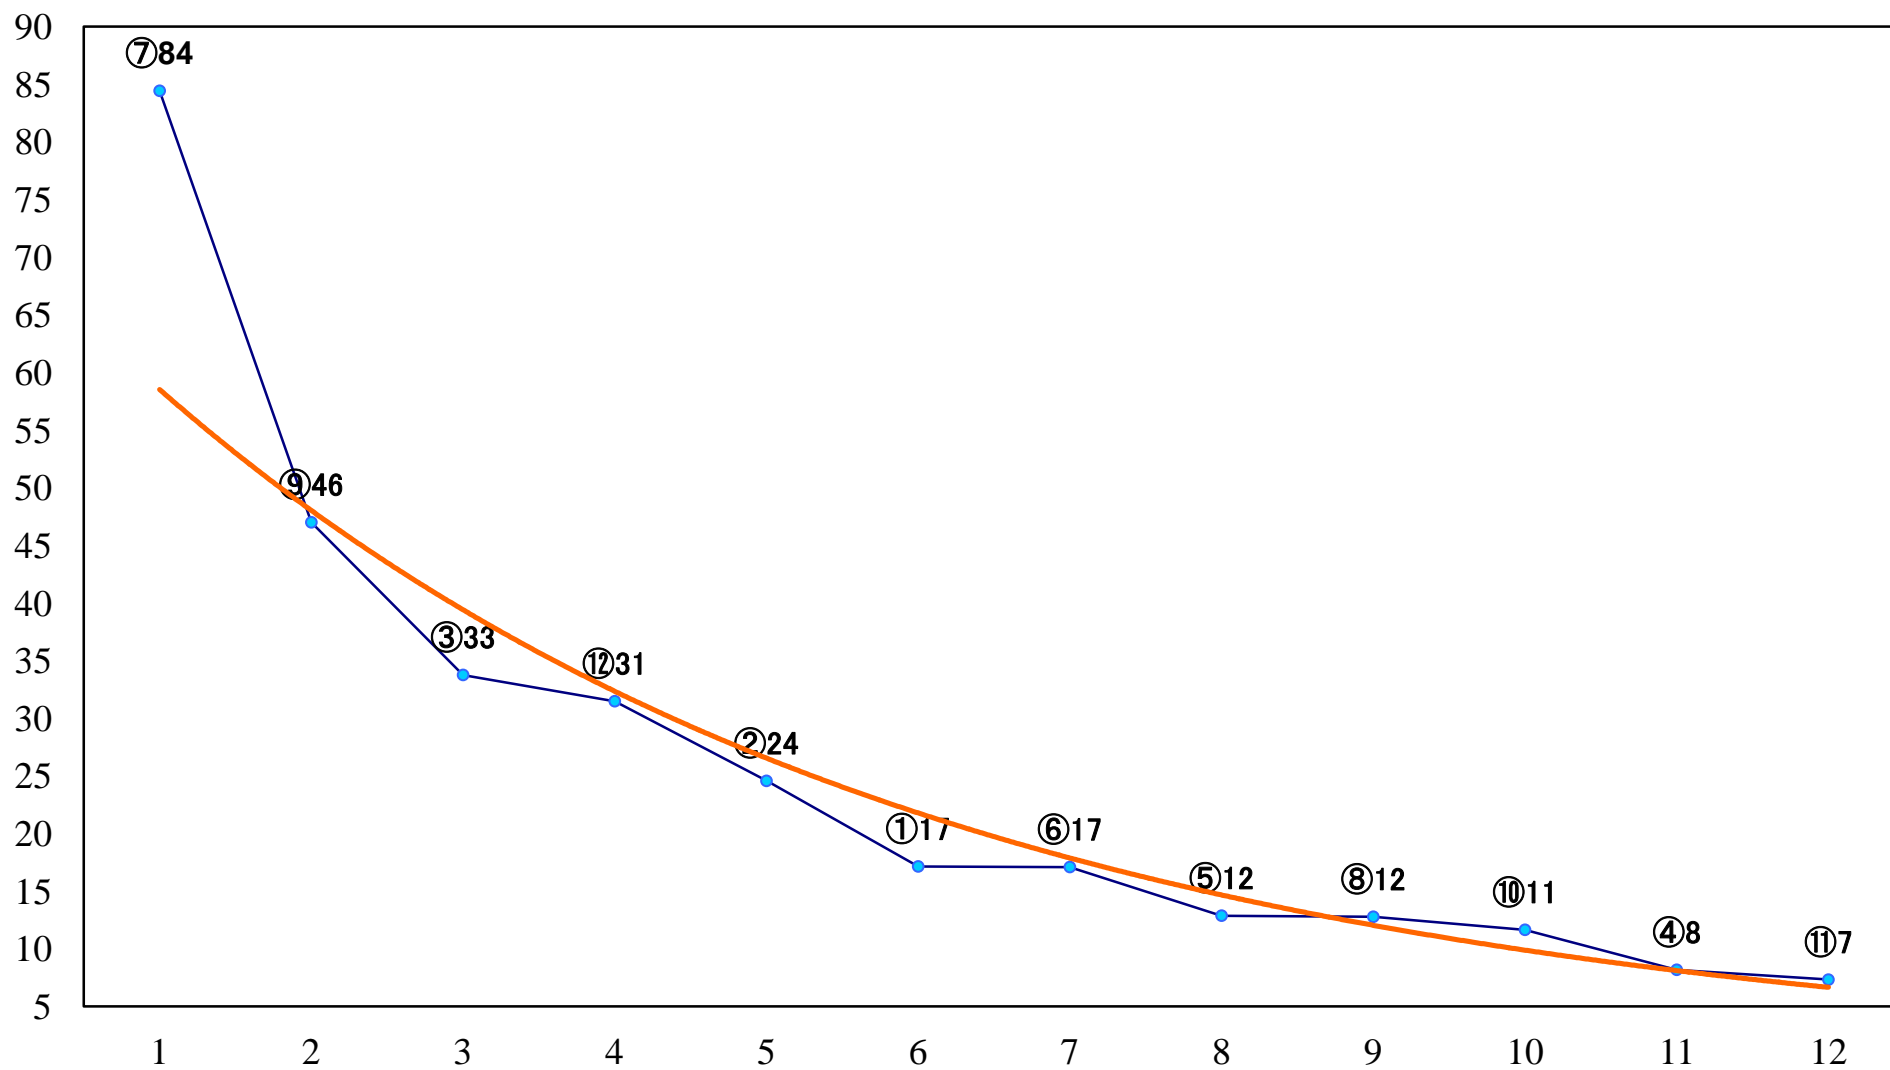

2023年08月22日(火) 川崎競馬 4R 16:30
笹五位特別3歳2 左1600mm