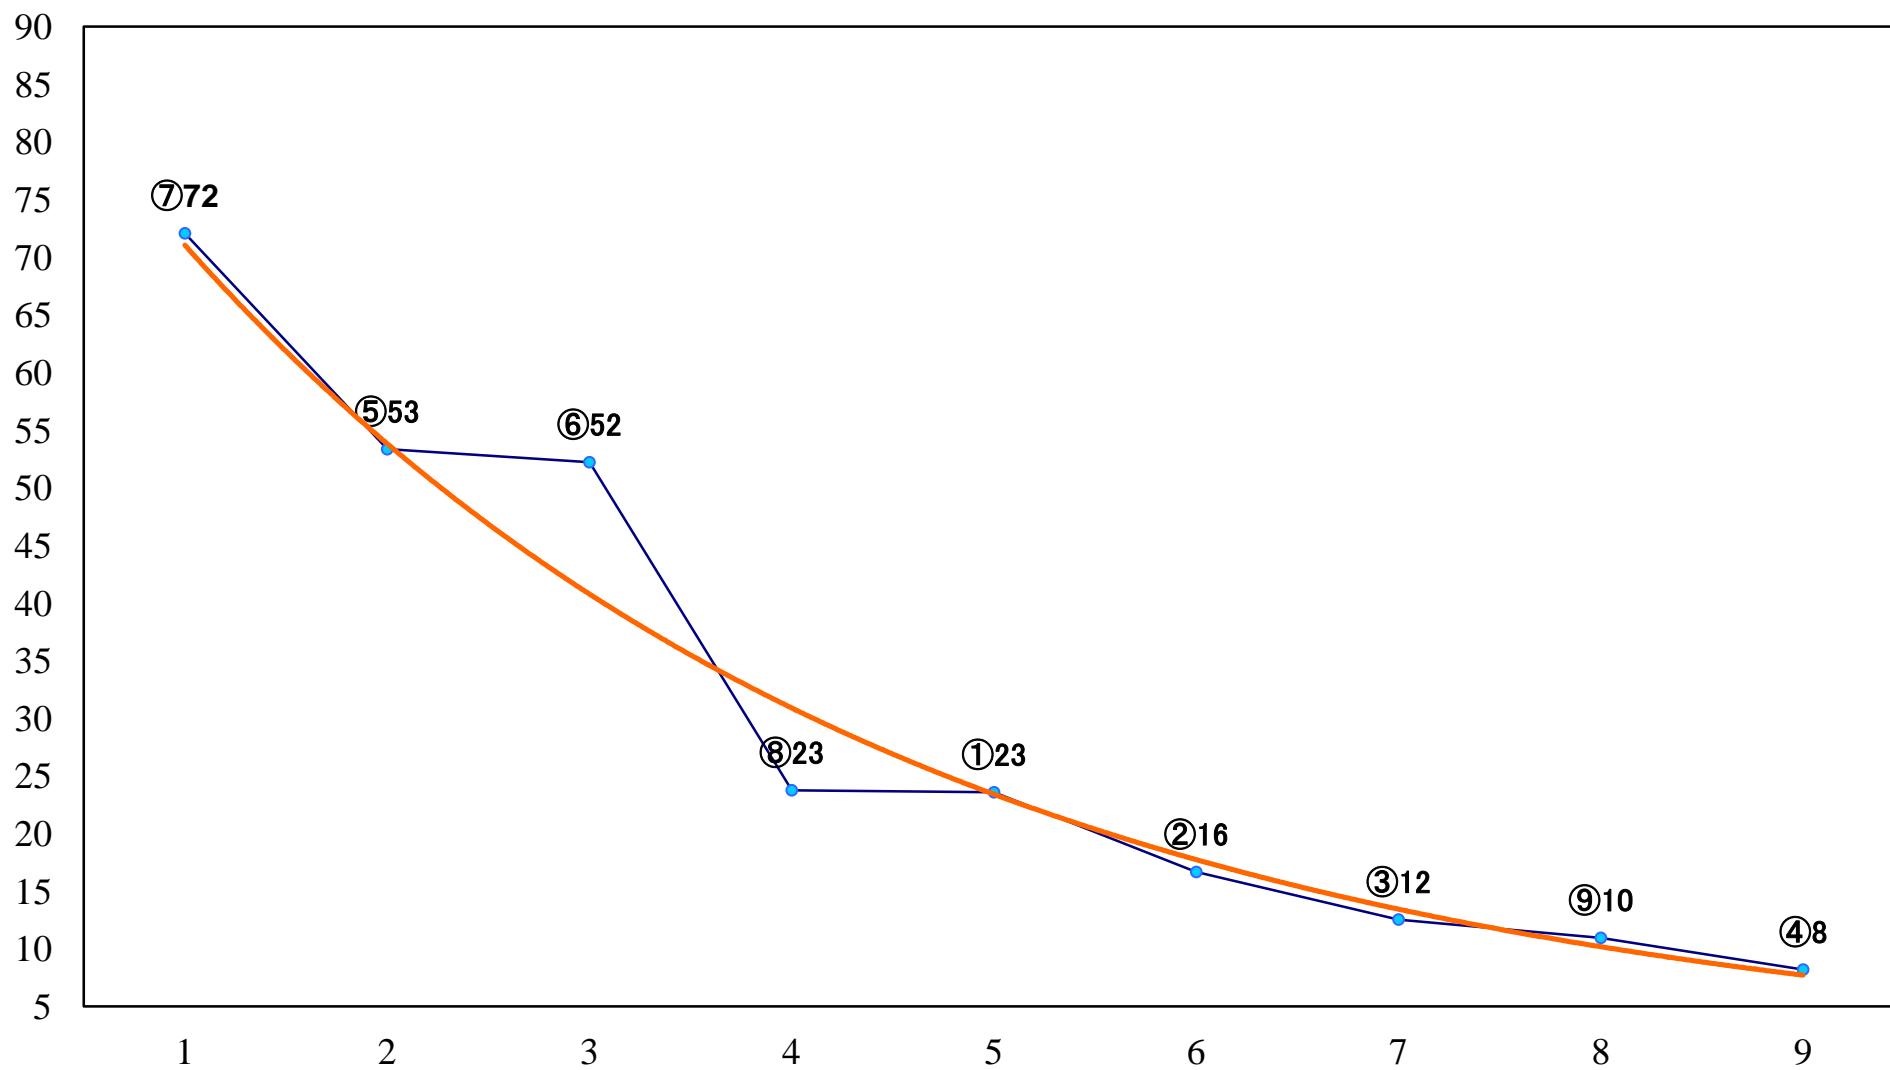

2023年08月22日(火) 川崎競馬 2R 15:30
C3五六 左1400mm