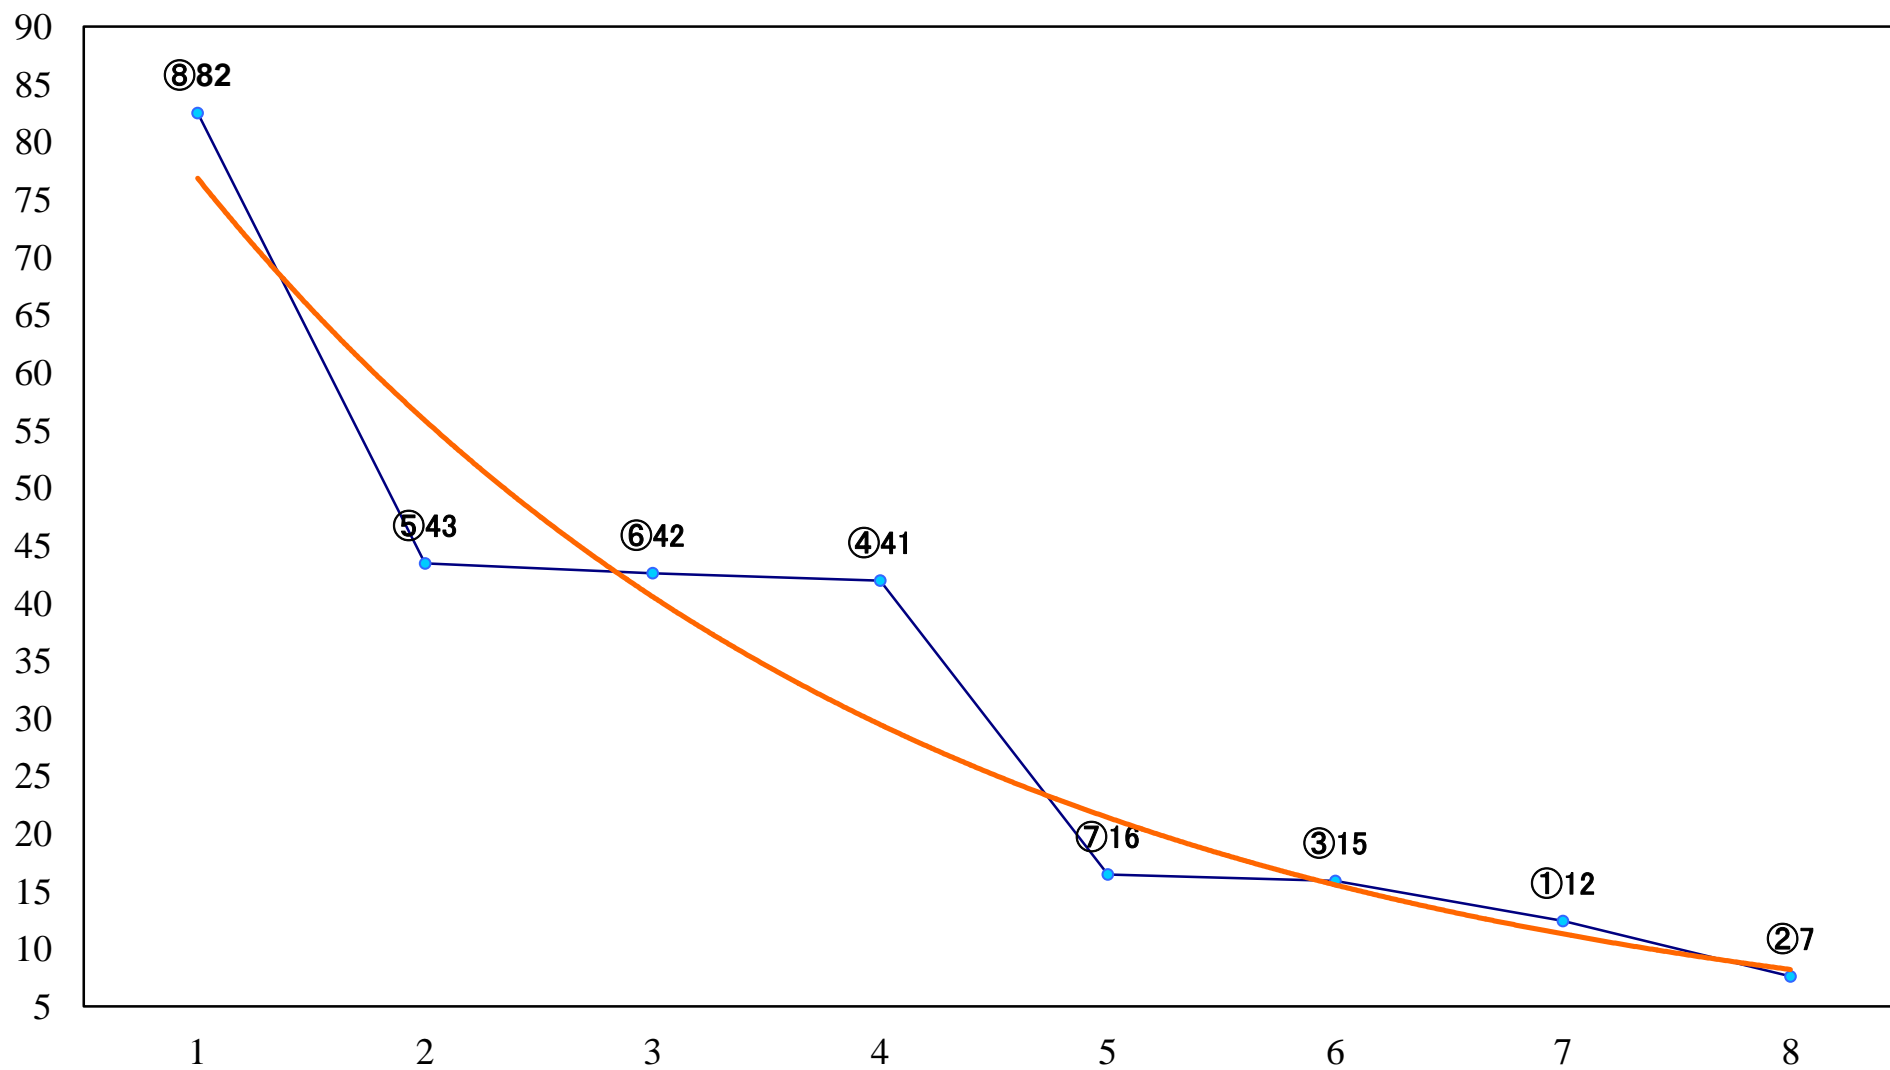

2023年08月22日(火) 川崎競馬 3R 16:00
ギンヤンマ賞2歳3 左1400mm