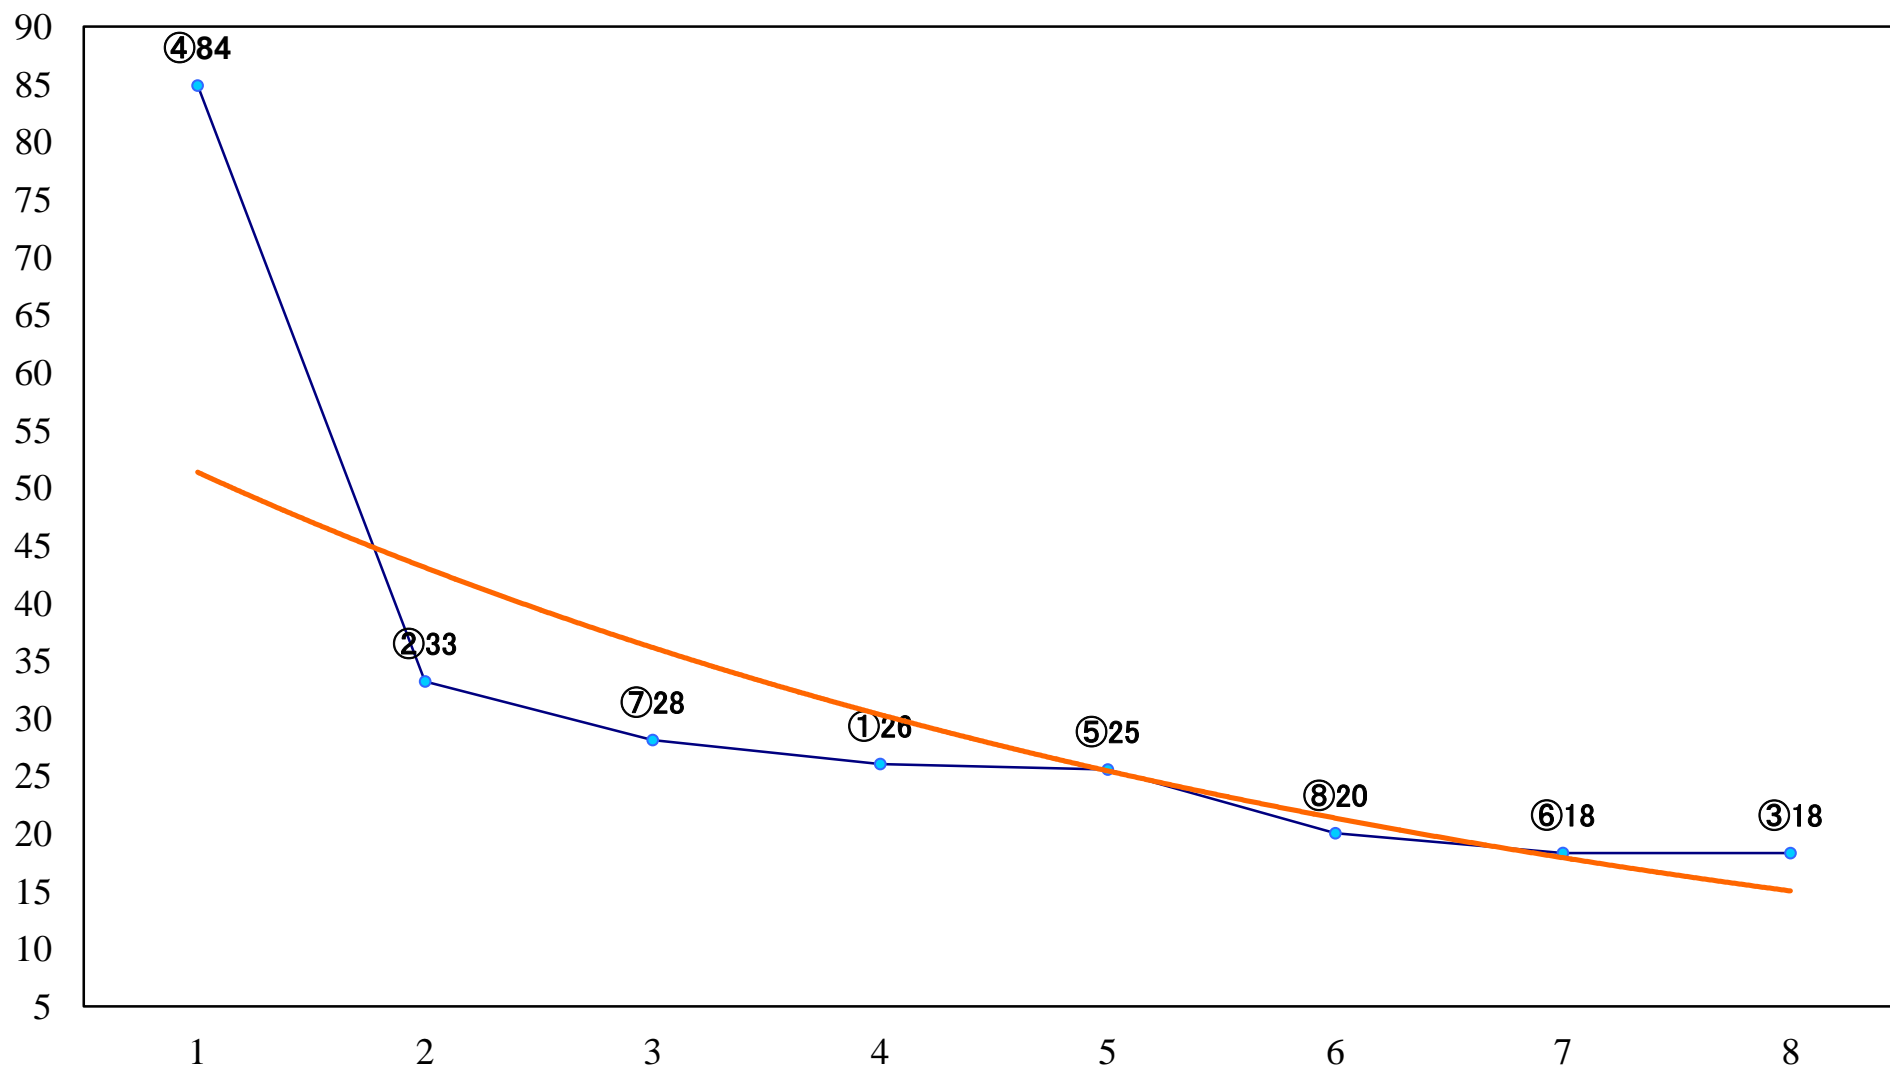

2023年08月22日(火) 川崎競馬 5R 17:00
チョコバナナ賞C2選定牝馬 左1400mm