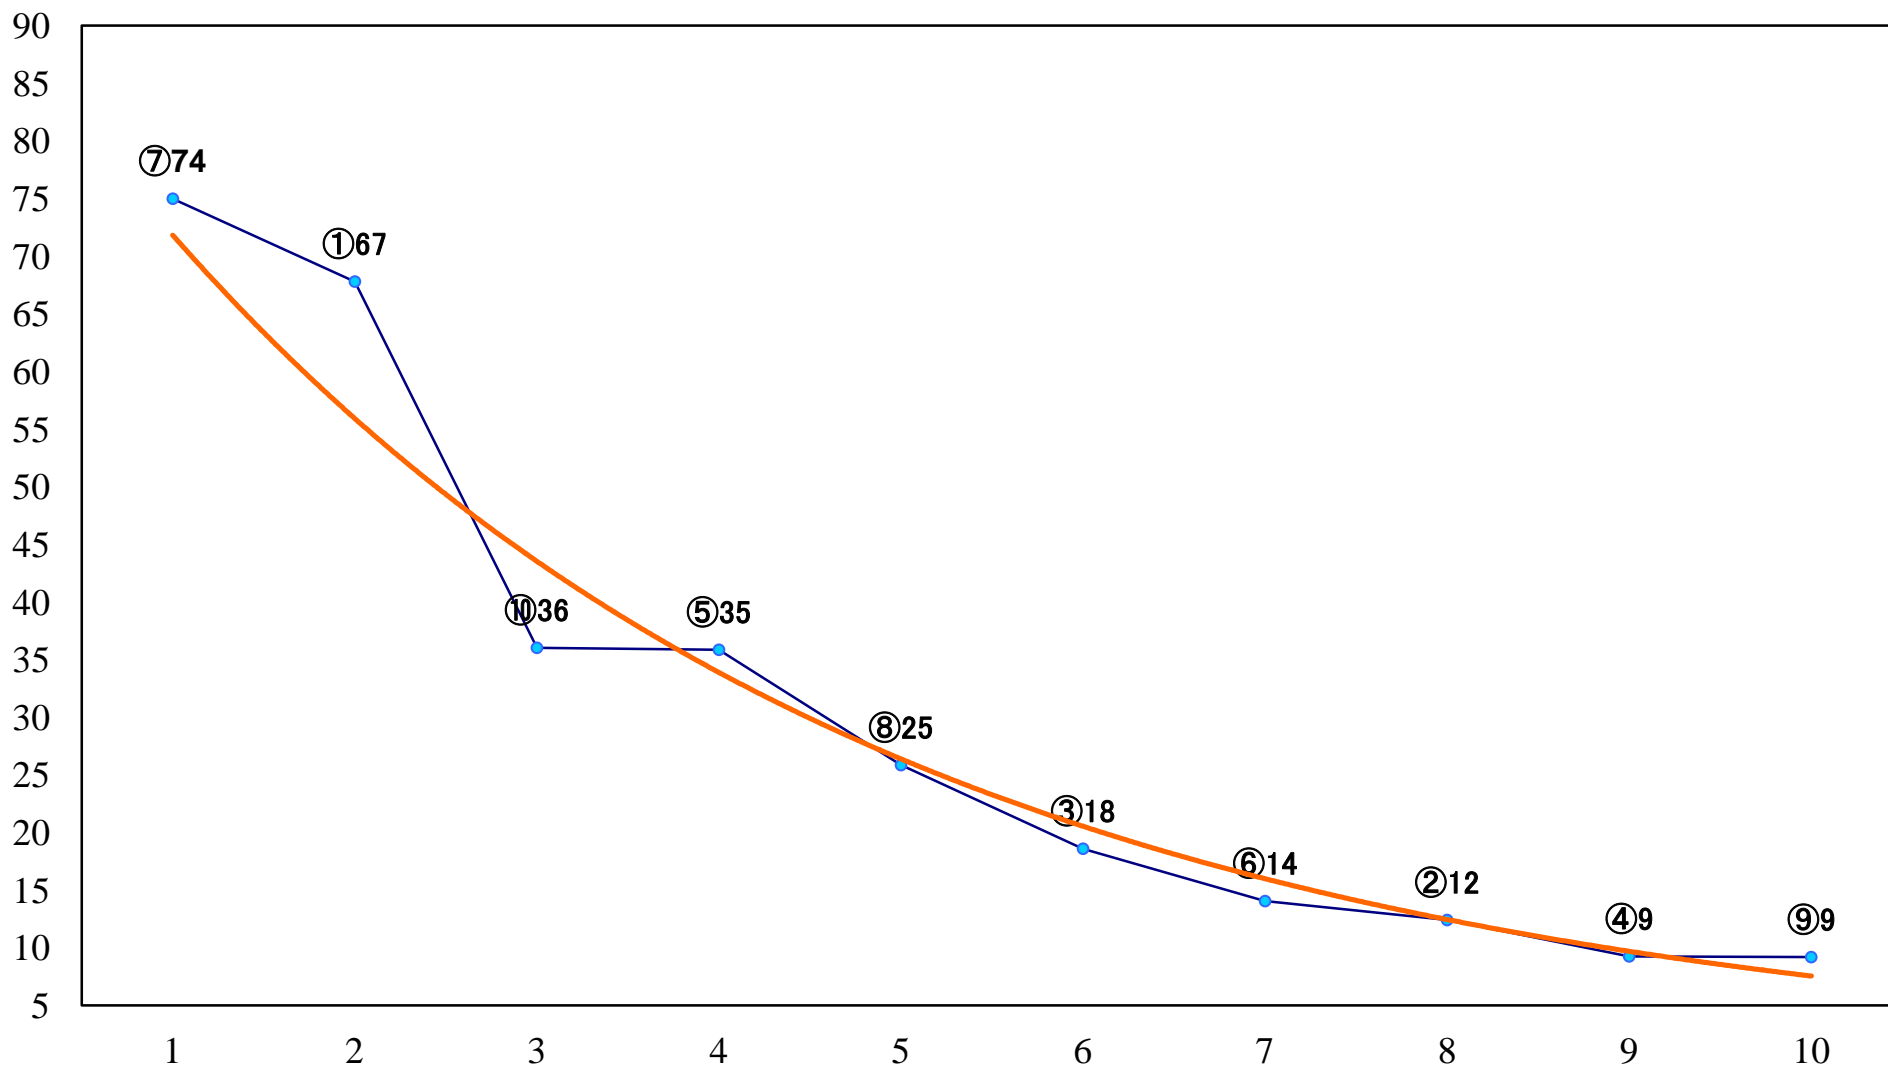

2023年08月24日(木) 川崎競馬 1R 15:00
C3三 四 左1500mm

2023年08月24日(木) 川崎競馬 2R 15:30
バショウカジキ賞C3選定馬 左900mm

2023年08月24日(木) 川崎競馬 3R 16:00
C3三 四 左1400mm

2023年08月24日(木) 川崎競馬 4R 16:30
3歳6 左1400mm

2023年08月24日(木) 川崎競馬 5R 17:00
C2三 四 五 左1400mm