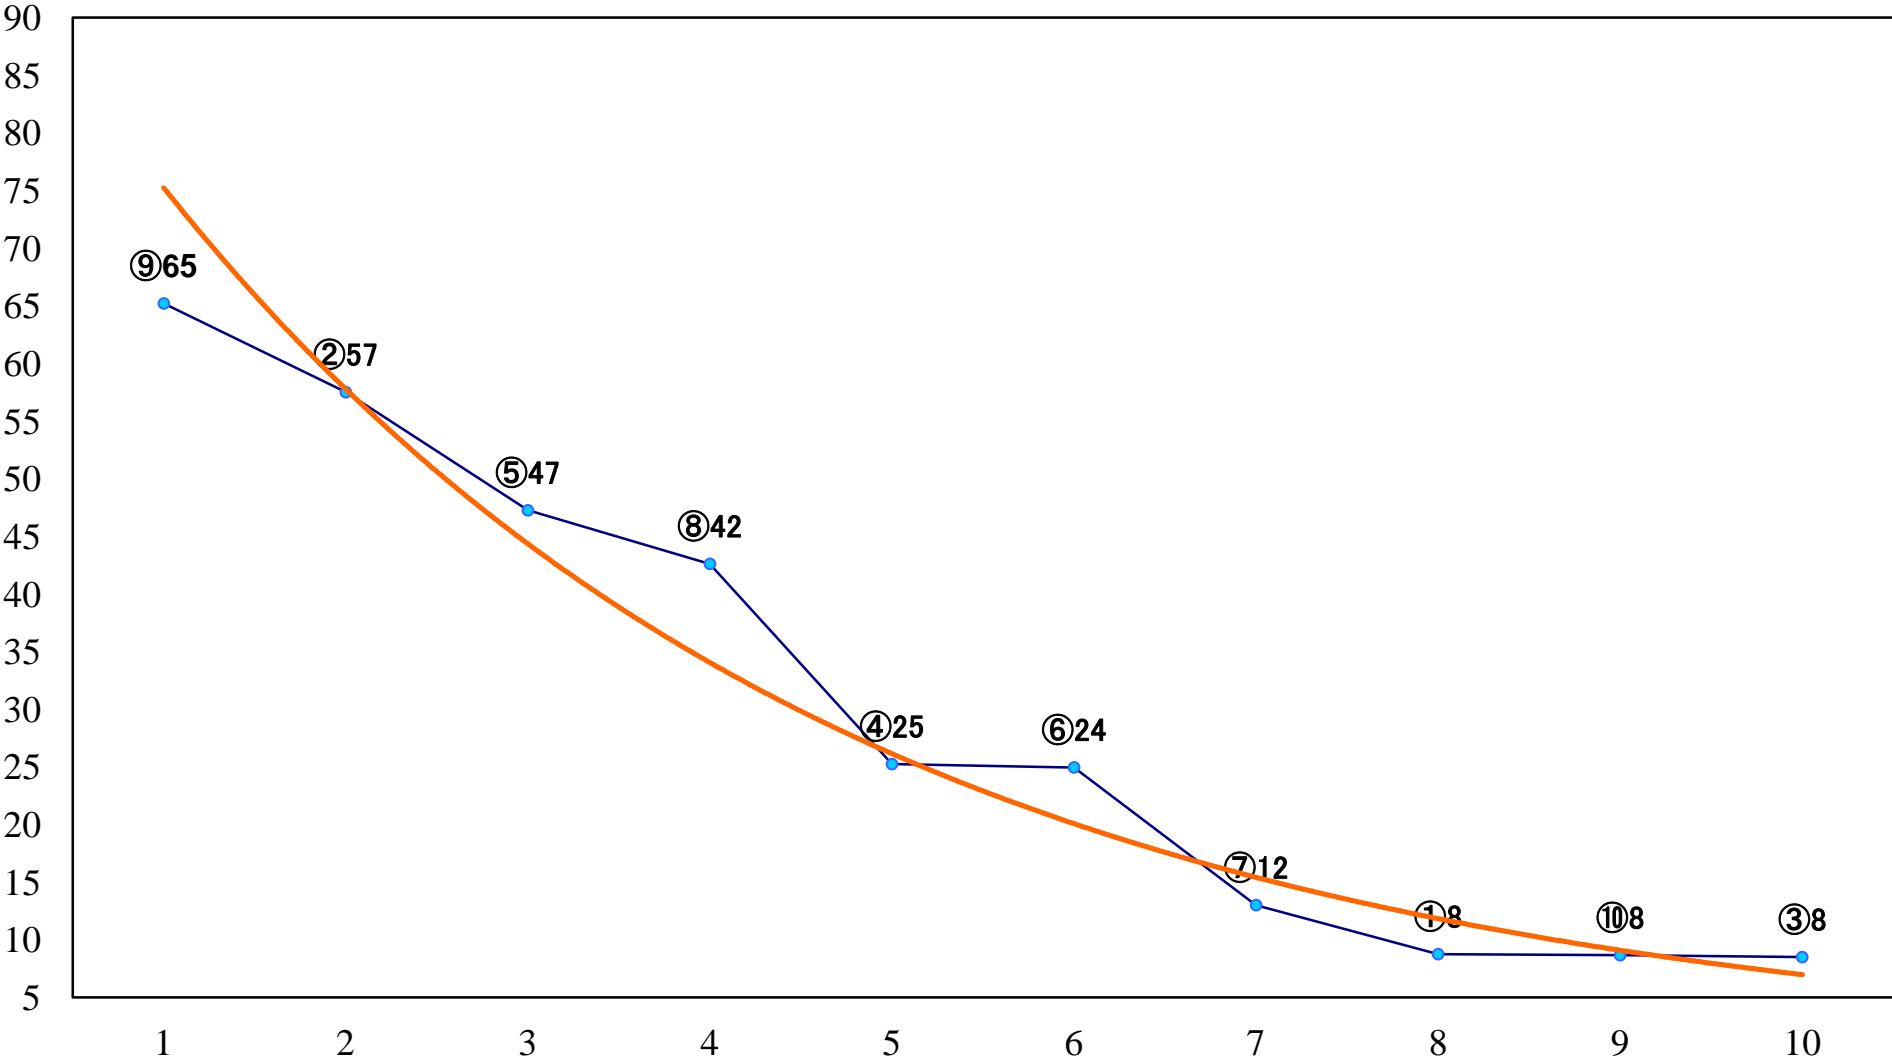

2023年08月24日(木) 川崎競馬 11R 20:15
J認 初陣賞2歳1オープン 左1400mm

2023年08月24日(木) 川崎競馬 12R 20:50
鶺鴒特別3歳1 左1500mm