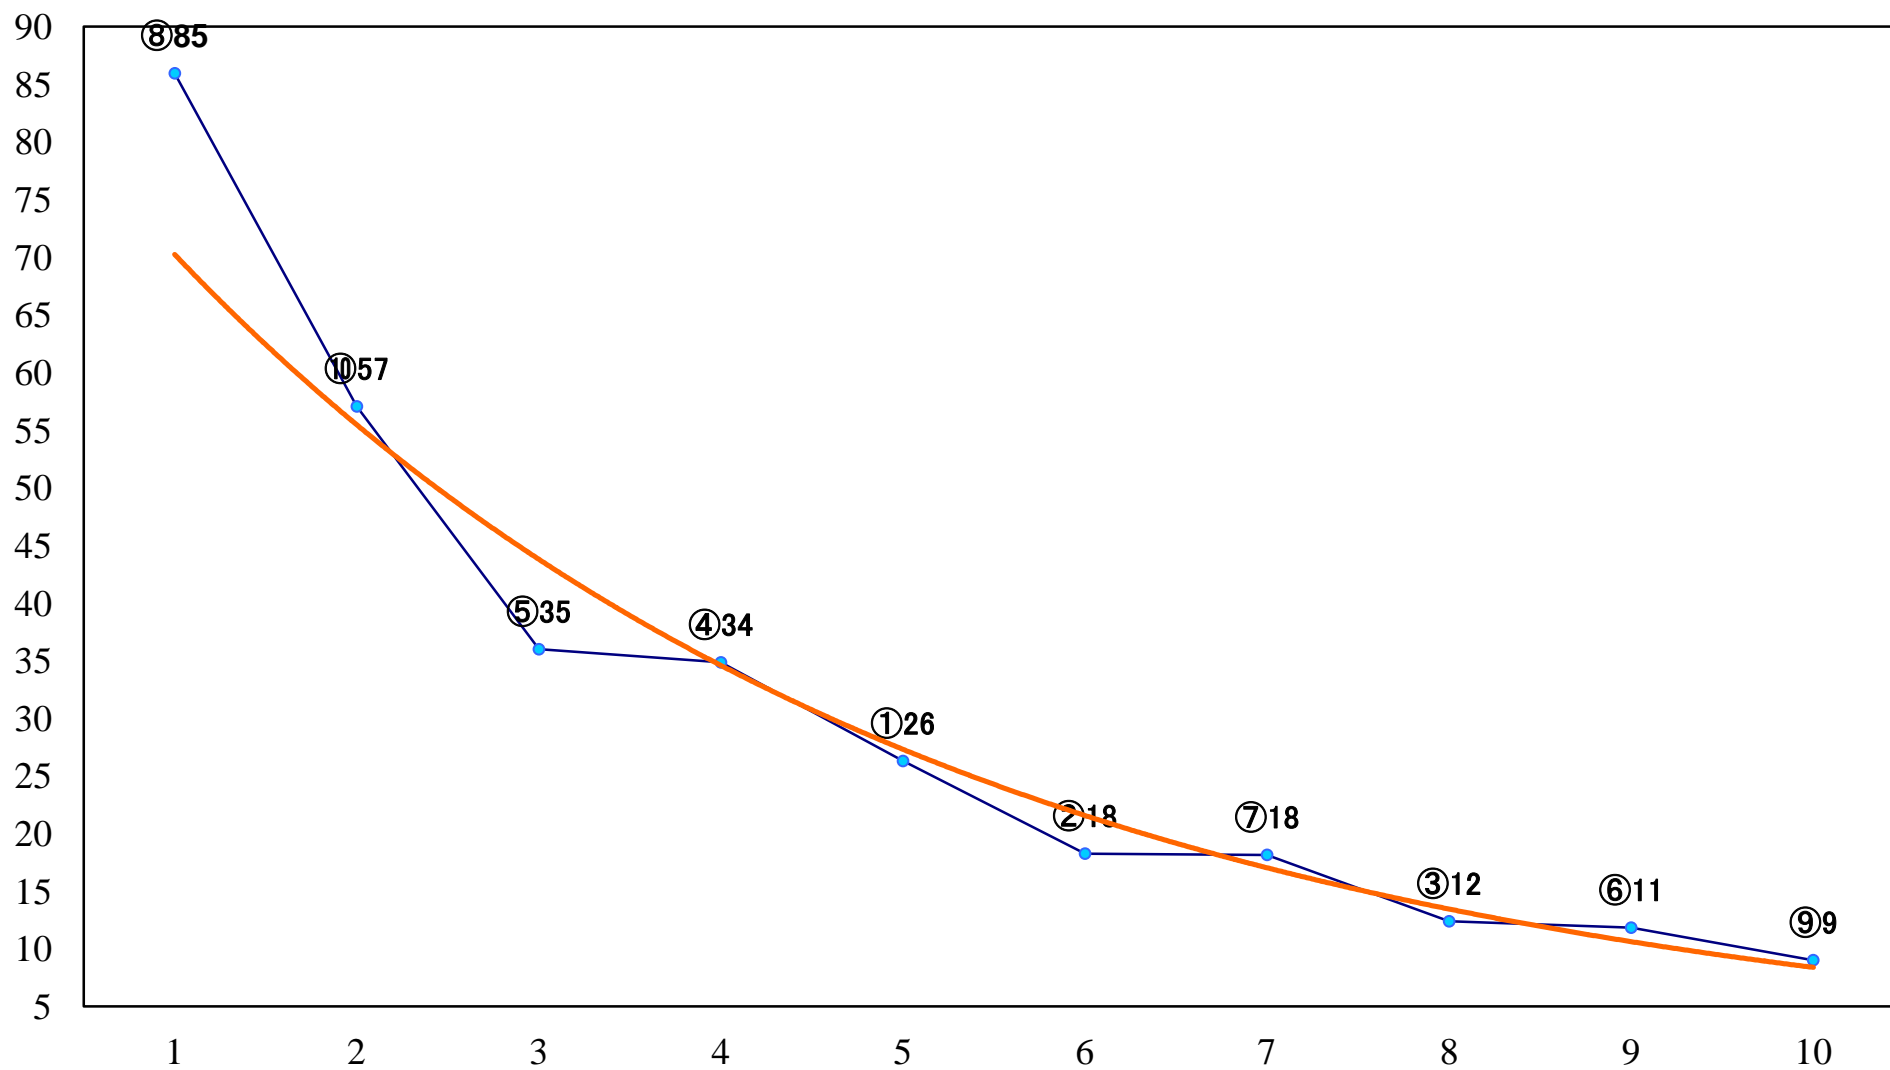

2023年08月24日(木) 川崎競馬 8R 18:30
鎧賞C1一 二 三 左1500mm