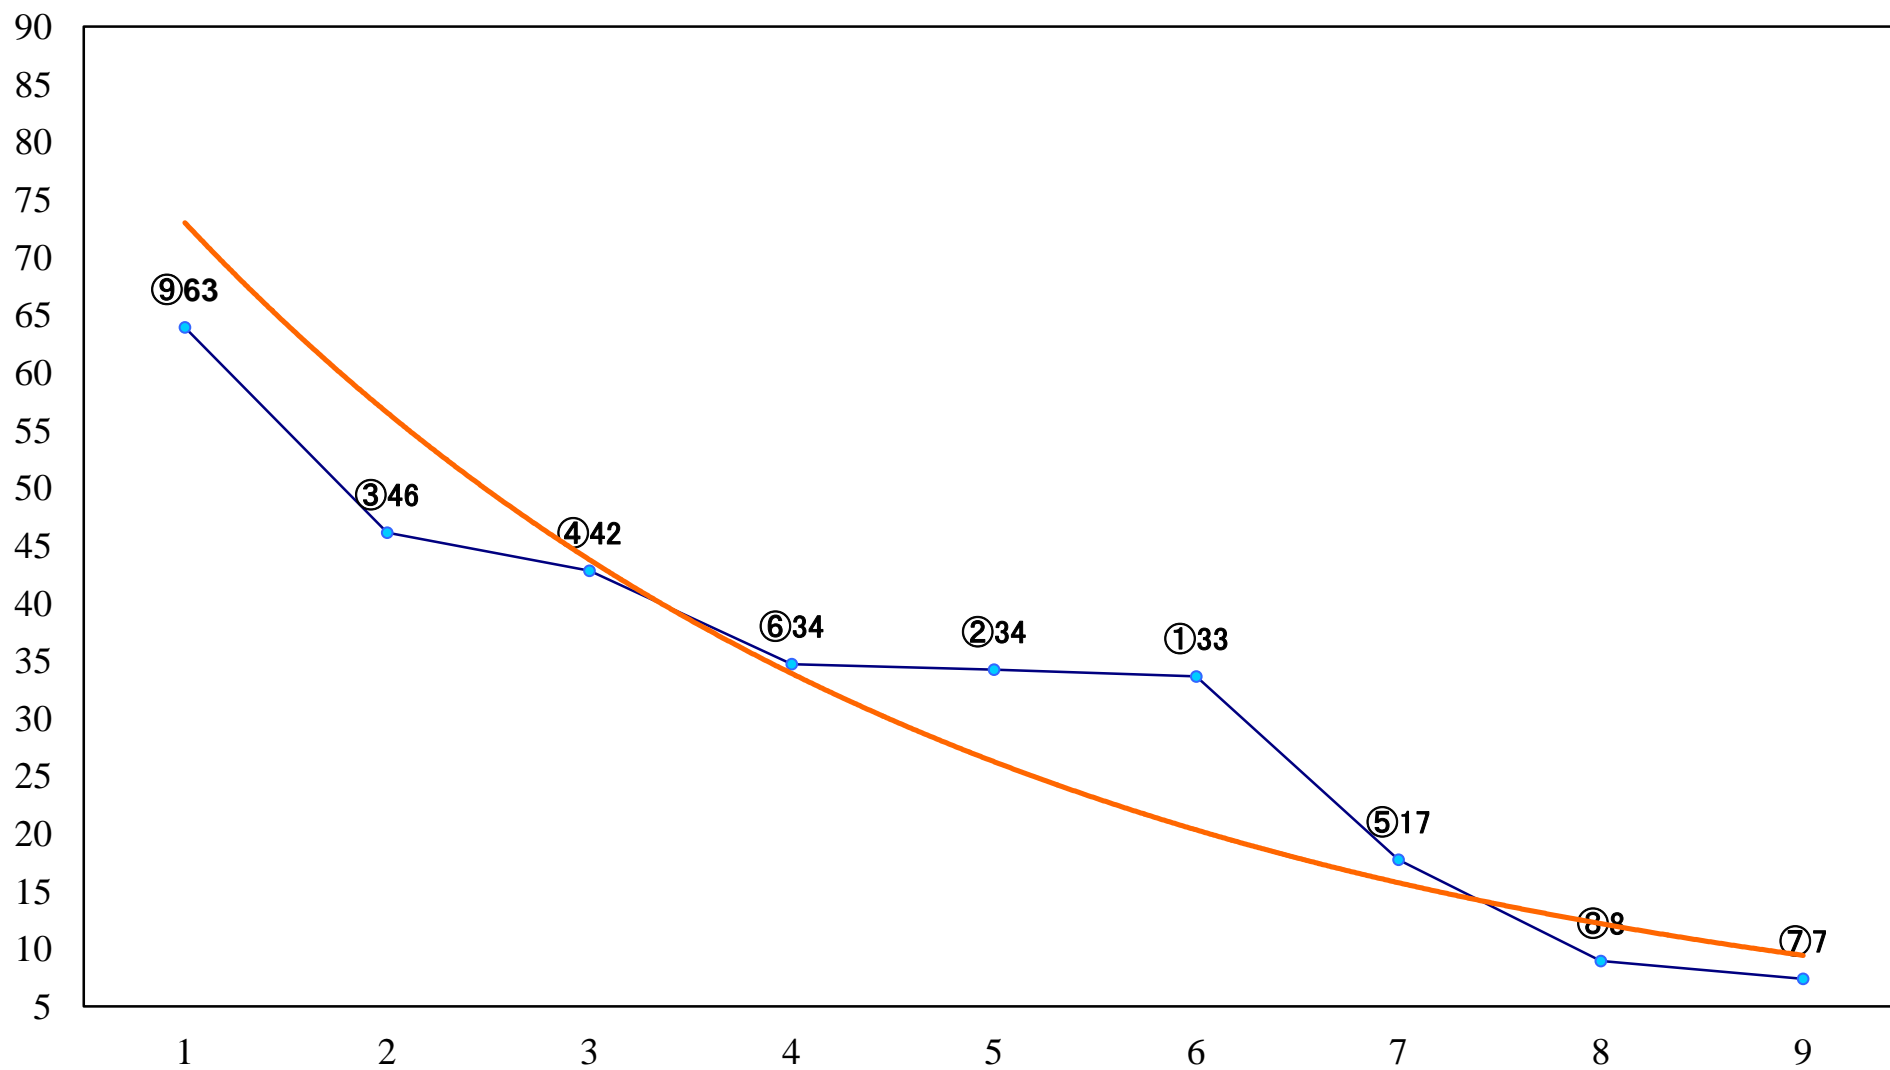

2023年08月24日(木) 川崎競馬 1R 15:00
C3三 四 左1500mm

2023年08月24日(木) 川崎競馬 2R 15:30
バショウカジキ賞C3選定馬 左900mm

2023年08月24日(木) 川崎競馬 3R 16:00
C3三 四 左1400mm

2023年08月24日(木) 川崎競馬 4R 16:30
3歳6 左1400mm

2023年08月24日(木) 川崎競馬 5R 17:00
C2三 四 五 左1400mm