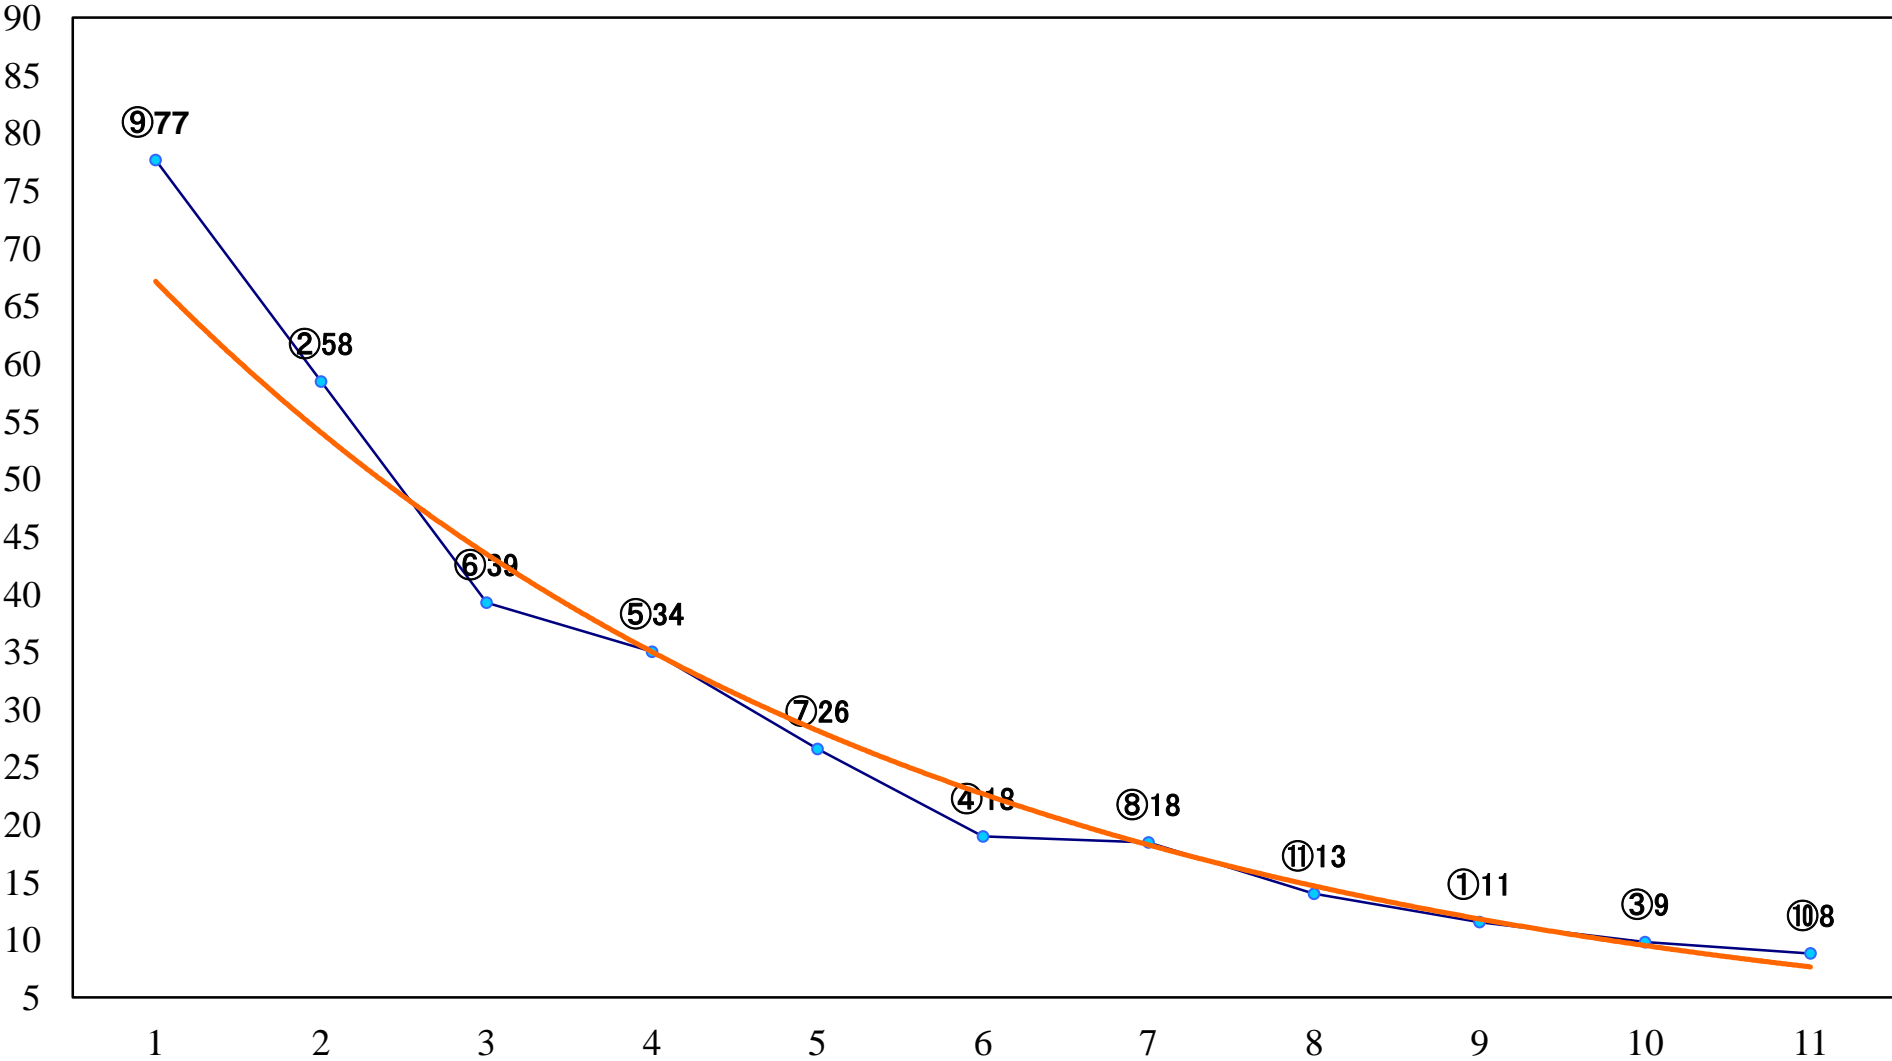

2023年08月24日(木) 川崎競馬 7R 18:00
兜賞C1一 二 三 左1400mm