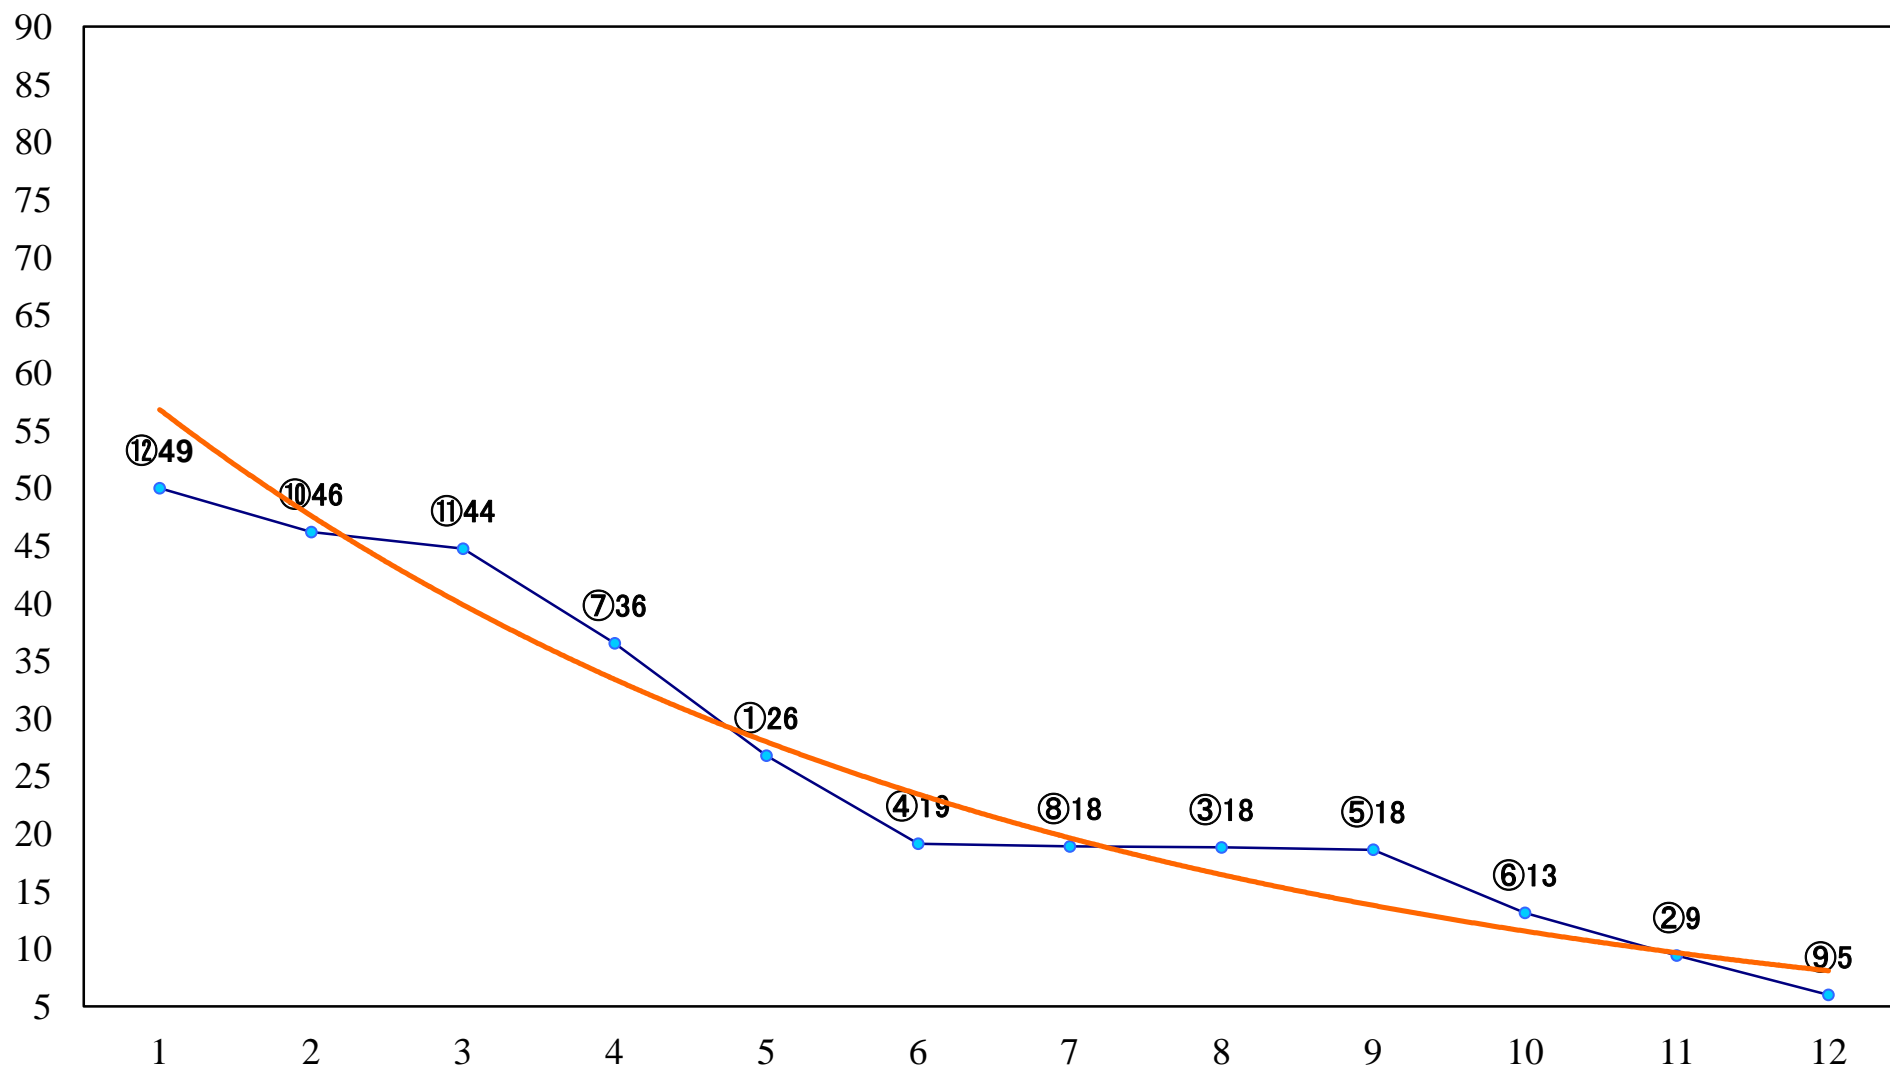

2023年08月24日(木) 川崎競馬 6R 17:30
日本刀賞C1ー 二三 左1600mm