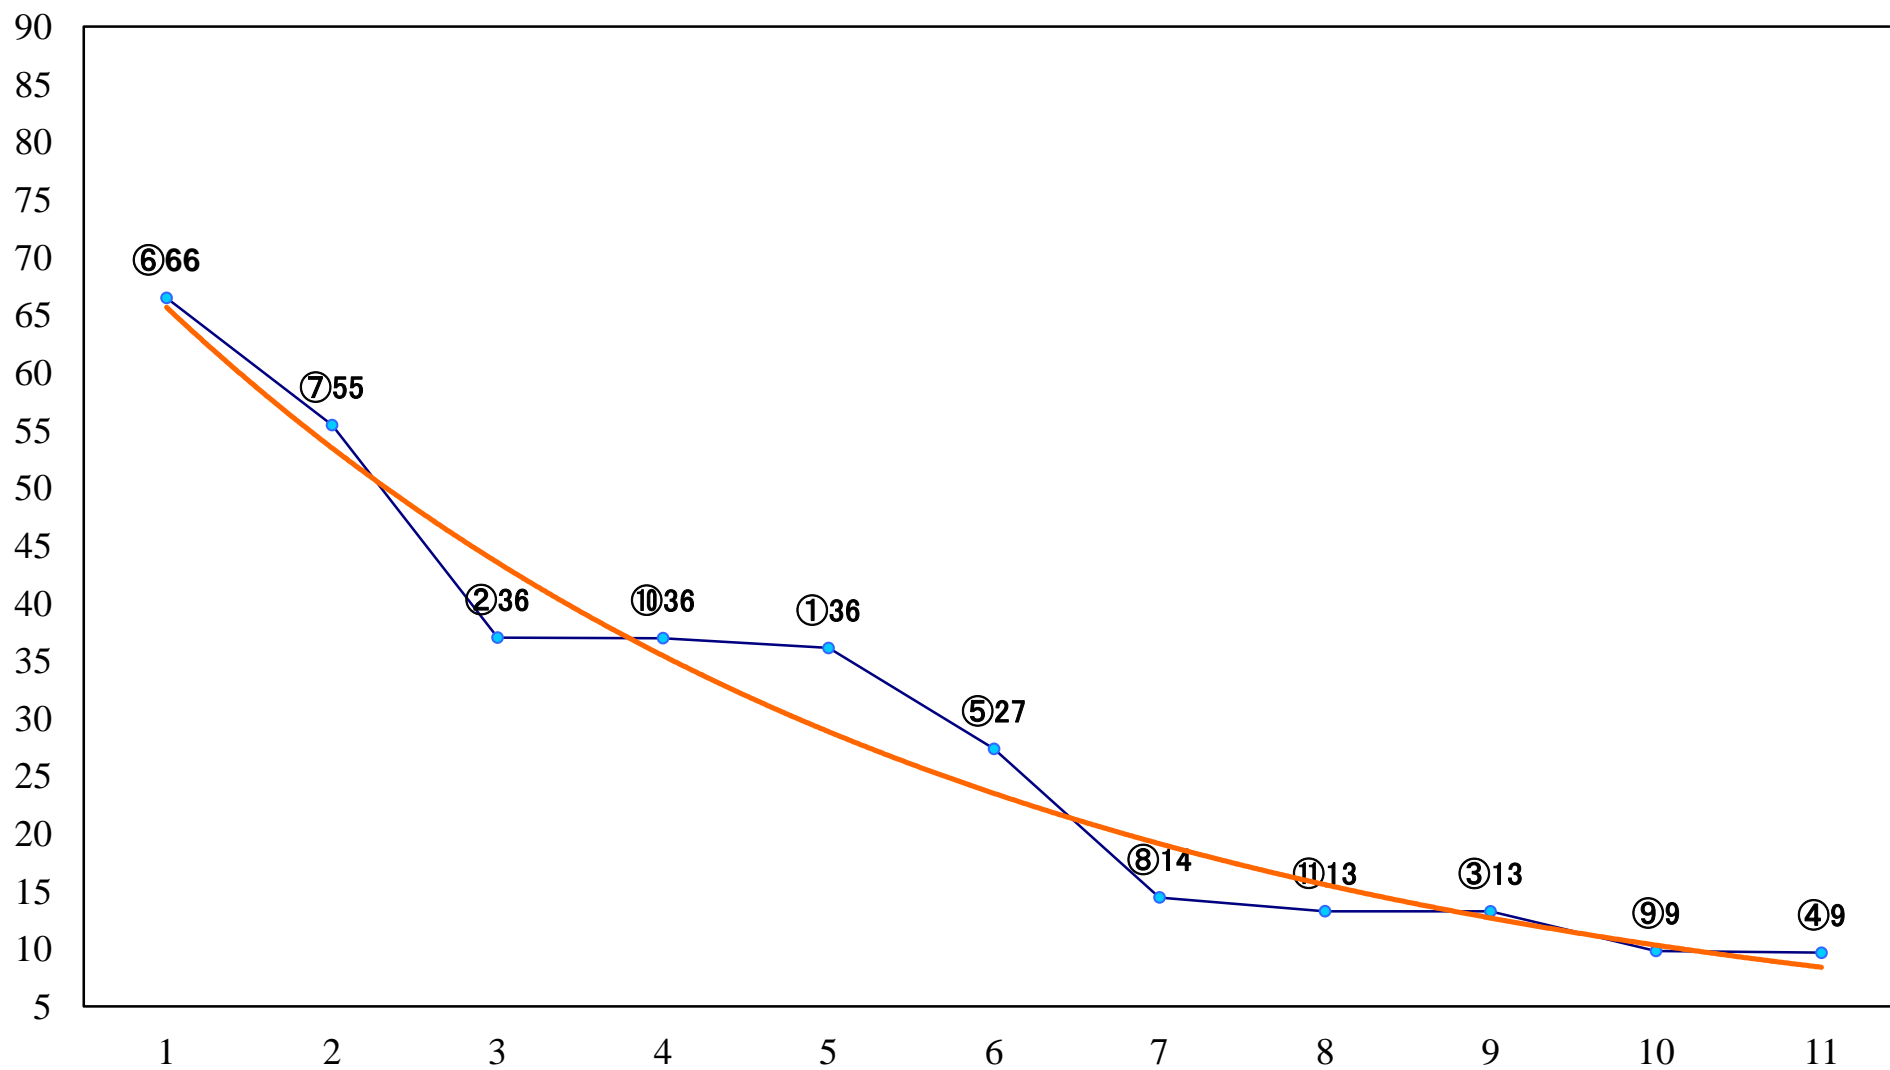

2023年08月24日(木) 川崎競馬 9R 19:05
星河一天賞B3選定馬 左900mm