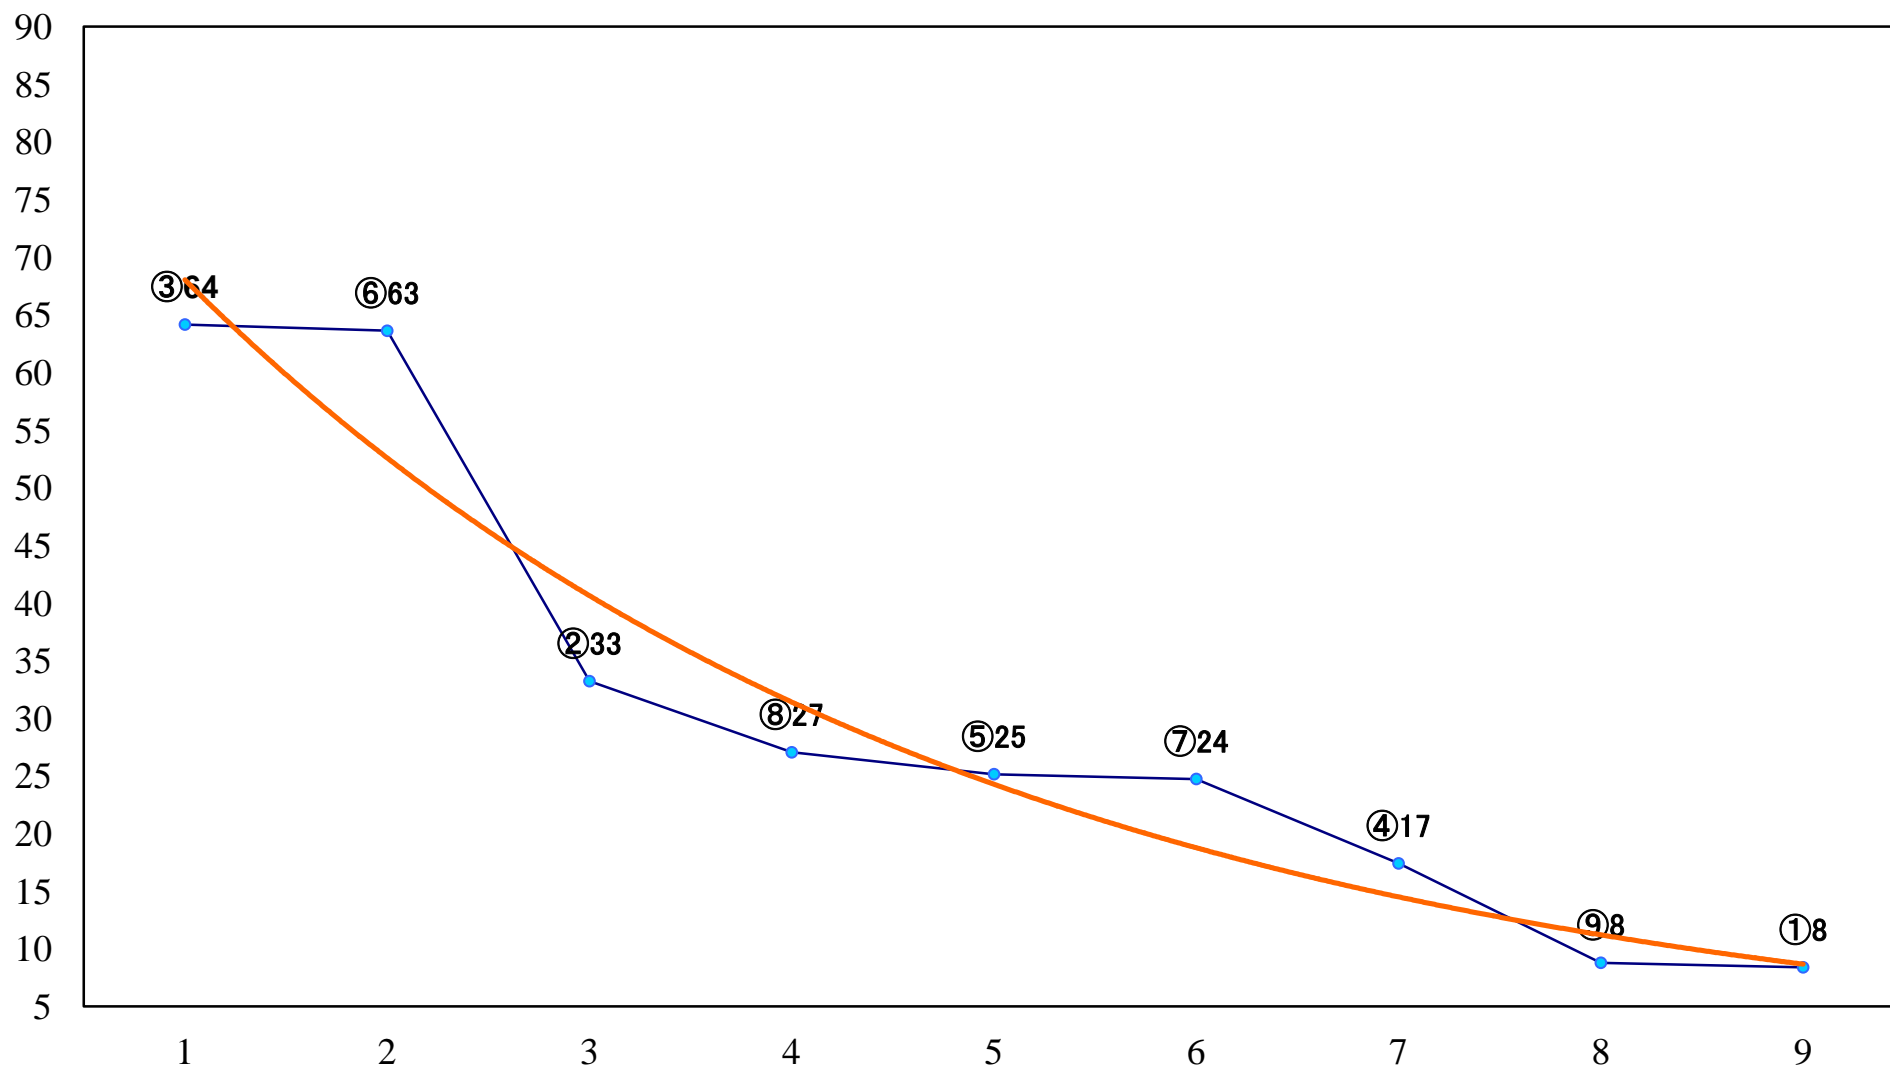

2023年08月24日(木) 川崎競馬 1R 15:00
C3三 四 左1500mm

2023年08月24日(木) 川崎競馬 2R 15:30
バショウカジキ賞C3選定馬 左900mm

2023年08月24日(木) 川崎競馬 3R 16:00
C3三 四 左1400mm

2023年08月24日(木) 川崎競馬 4R 16:30
3歳6 左1400mm

2023年08月24日(木) 川崎競馬 5R 17:00
C2三 四 五 左1400mm