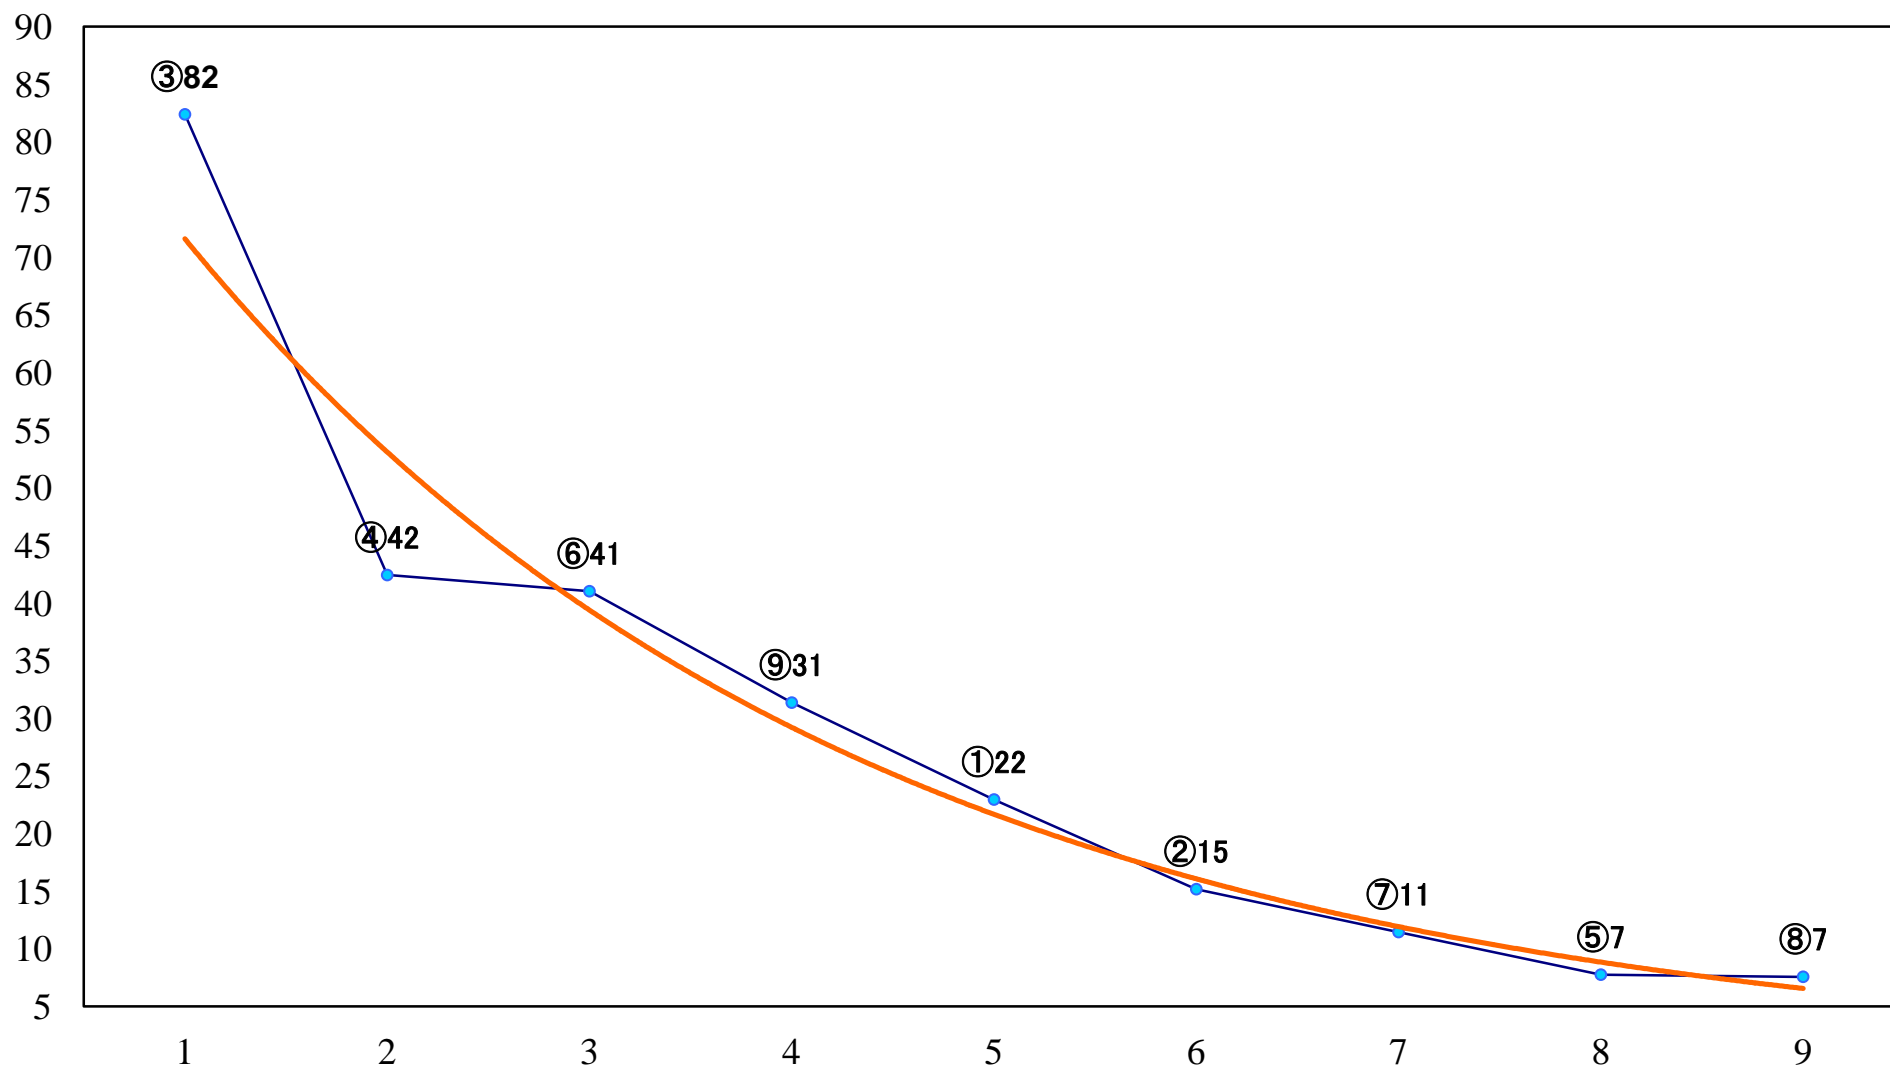

2023年08月24日(木) 川崎競馬 1R 15:00
C3三 四 左1500mm

2023年08月24日(木) 川崎競馬 2R 15:30
バショウカジキ賞C3選定馬 左900mm

2023年08月24日(木) 川崎競馬 3R 16:00
C3三 四 左1400mm

2023年08月24日(木) 川崎競馬 4R 16:30
3歳6 左1400mm

2023年08月24日(木) 川崎競馬 5R 17:00
C2三 四 五 左1400mm