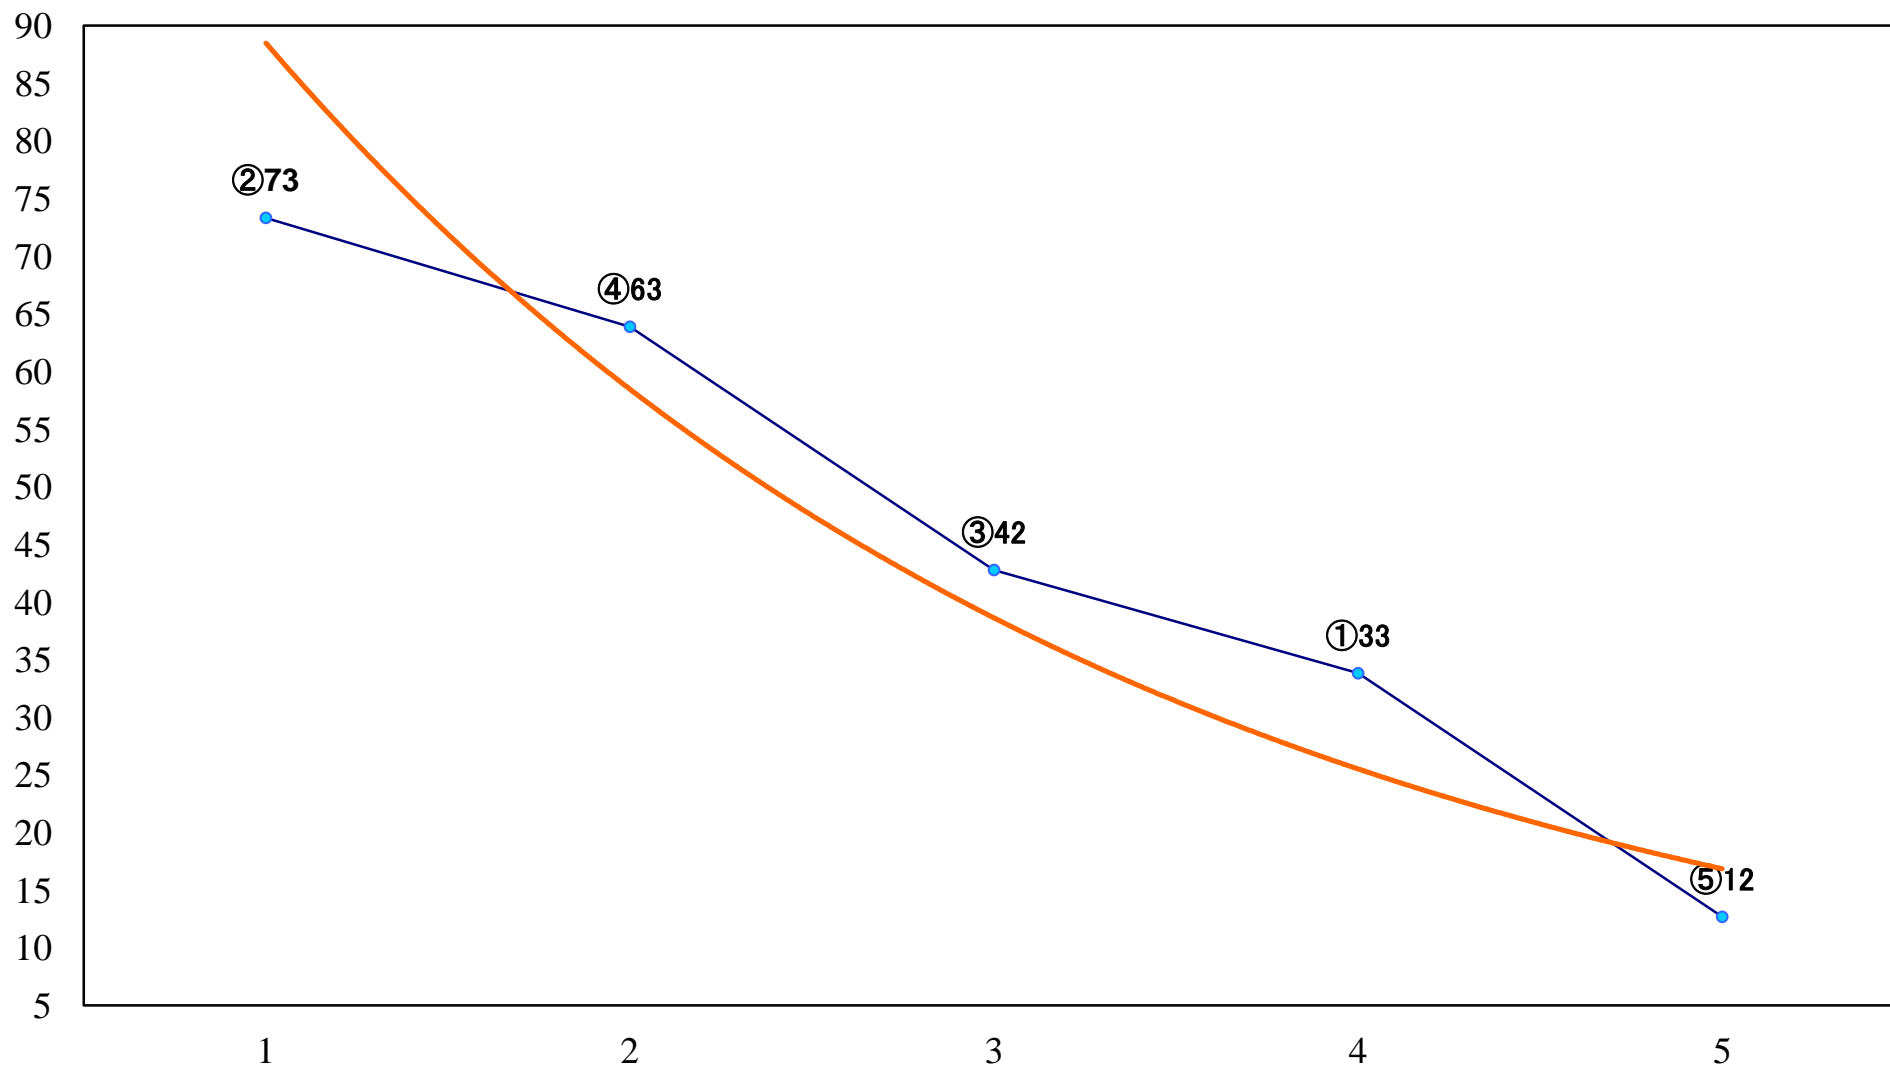

2023年08月24日(木) 川崎競馬 1R 15:00
C3三 四 左1500mm

2023年08月24日(木) 川崎競馬 2R 15:30
バショウカジキ賞C3選定馬 左900mm

2023年08月24日(木) 川崎競馬 3R 16:00
C3三 四 左1400mm

2023年08月24日(木) 川崎競馬 4R 16:30
3歳6 左1400mm

2023年08月24日(木) 川崎競馬 5R 17:00
C2三 四 五 左1400mm