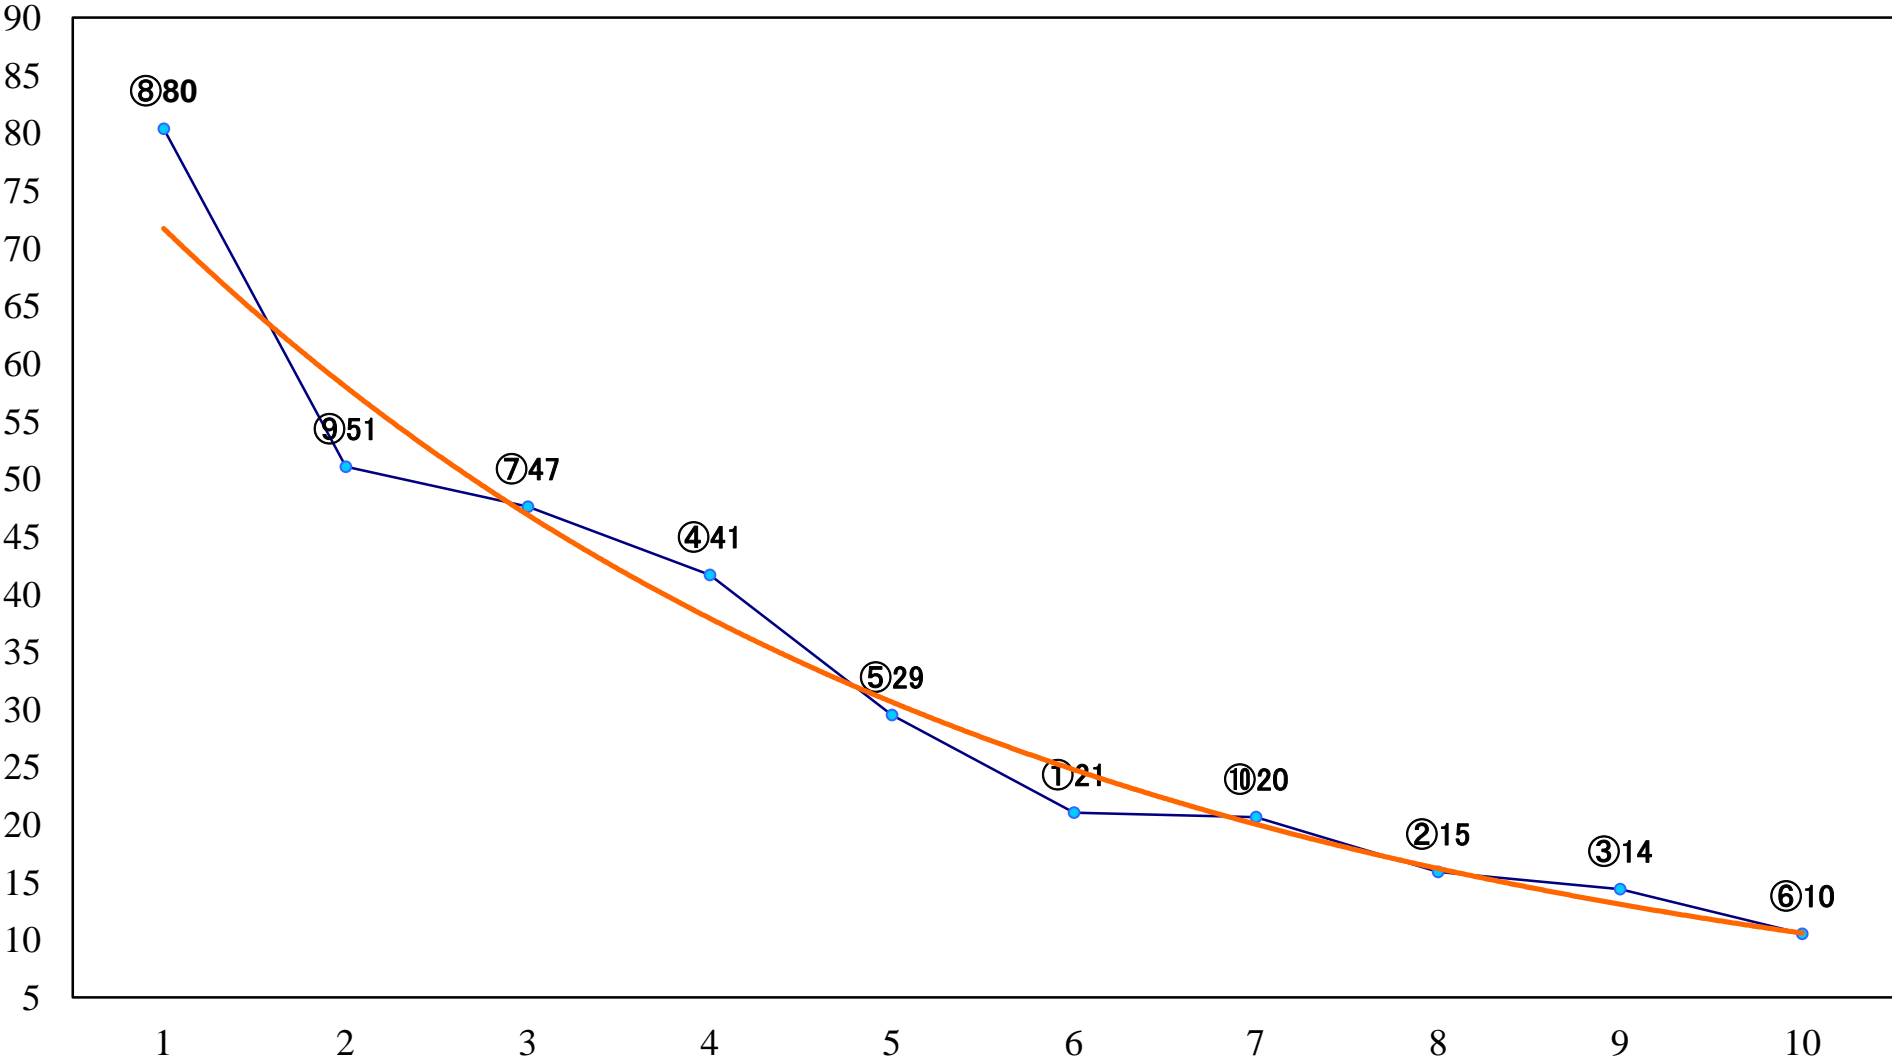

2023年08月24日(木) 川崎競馬 11R 20:15
J認 初陣賞2歳1オープン 左1400mm

2023年08月24日(木) 川崎競馬 12R 20:50
鶺鴒特別3歳1 左1500mm