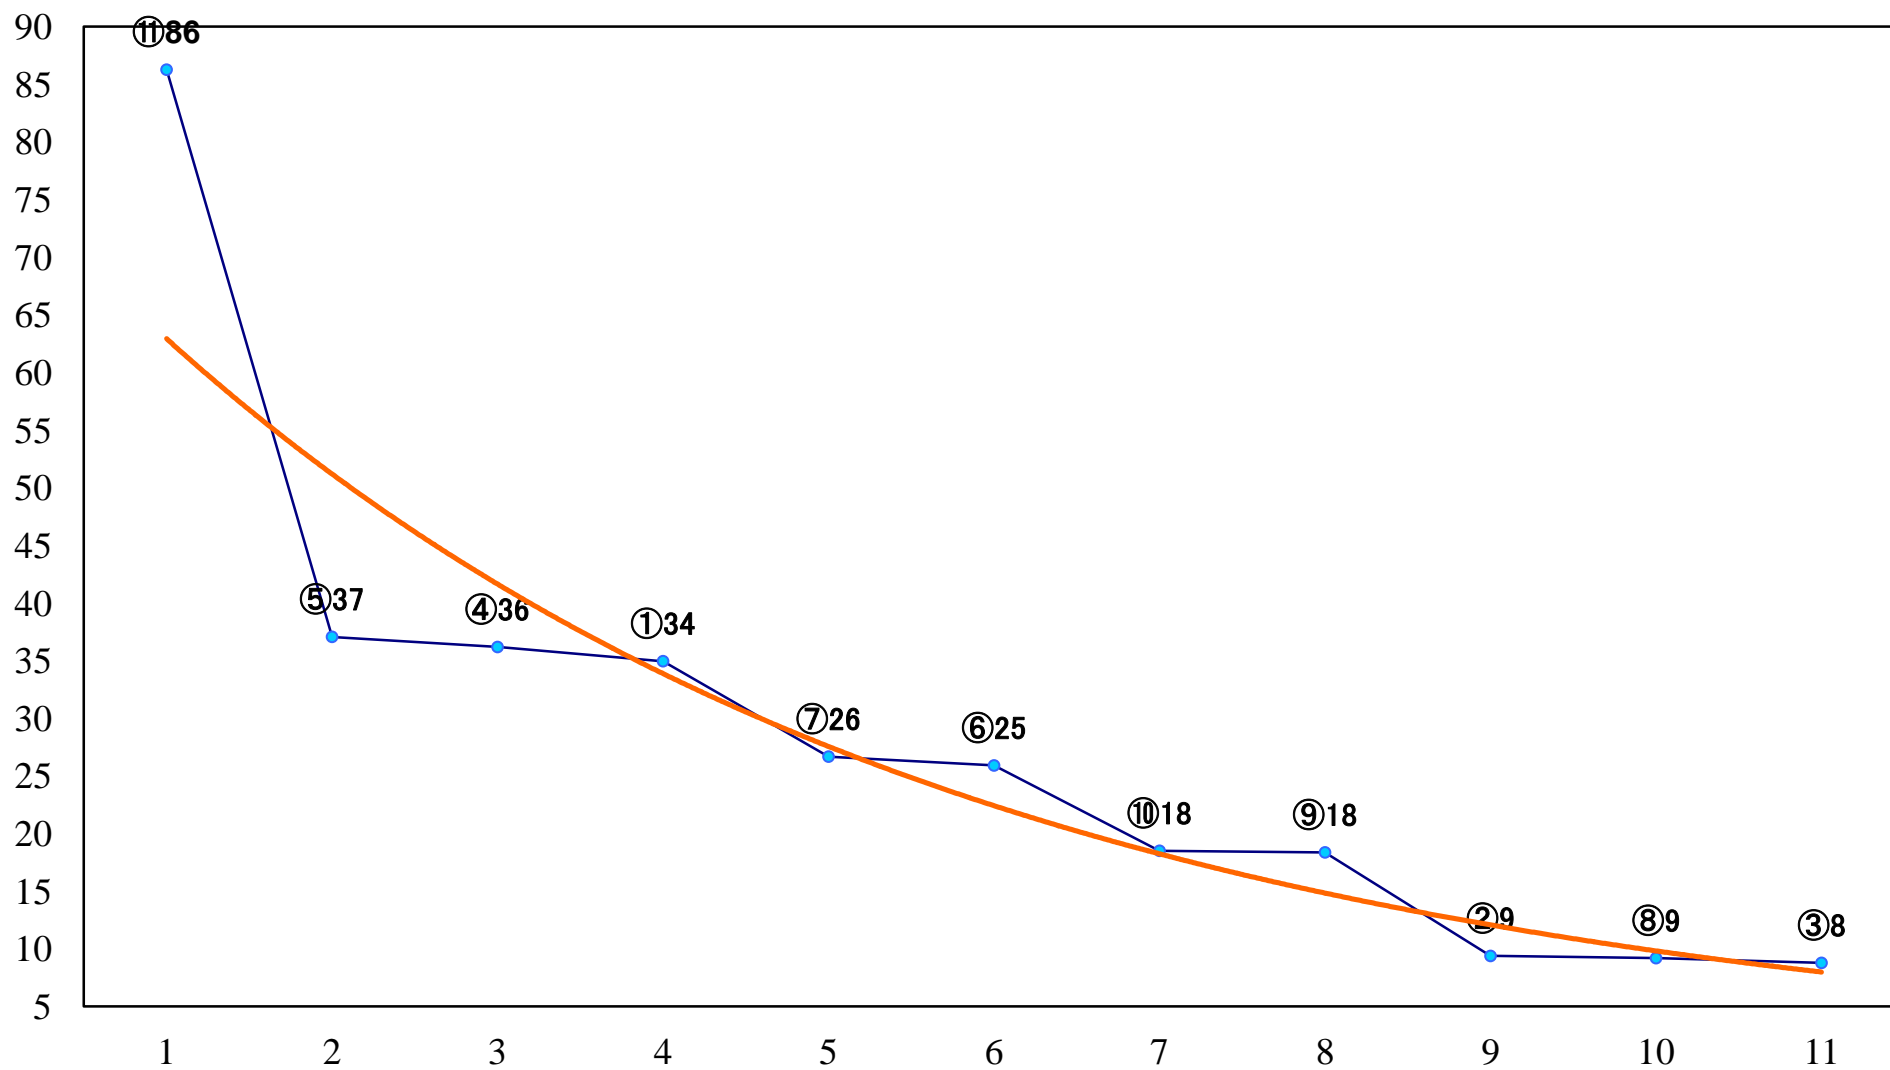

2023年08月29日(火) 浦和競馬 5R 14:20  
C1五六 左1400mm

2023年08月29日(火) 浦和競馬 6R 14:50  
C2三四 左1500mm

2023年08月29日(火) 浦和競馬 7R 15:25  
YJSTライアルラウンド浦和 第1戦C3 左1400mm

2023年08月29日(火) 浦和競馬 8R 16:00  
なまずの里よしかわ賞C1五 六 左1400mm

2023年08月29日(火) 浦和競馬 9R 16:35  
YJSTリアルラウンド浦和 第2戦C2 左1400mm