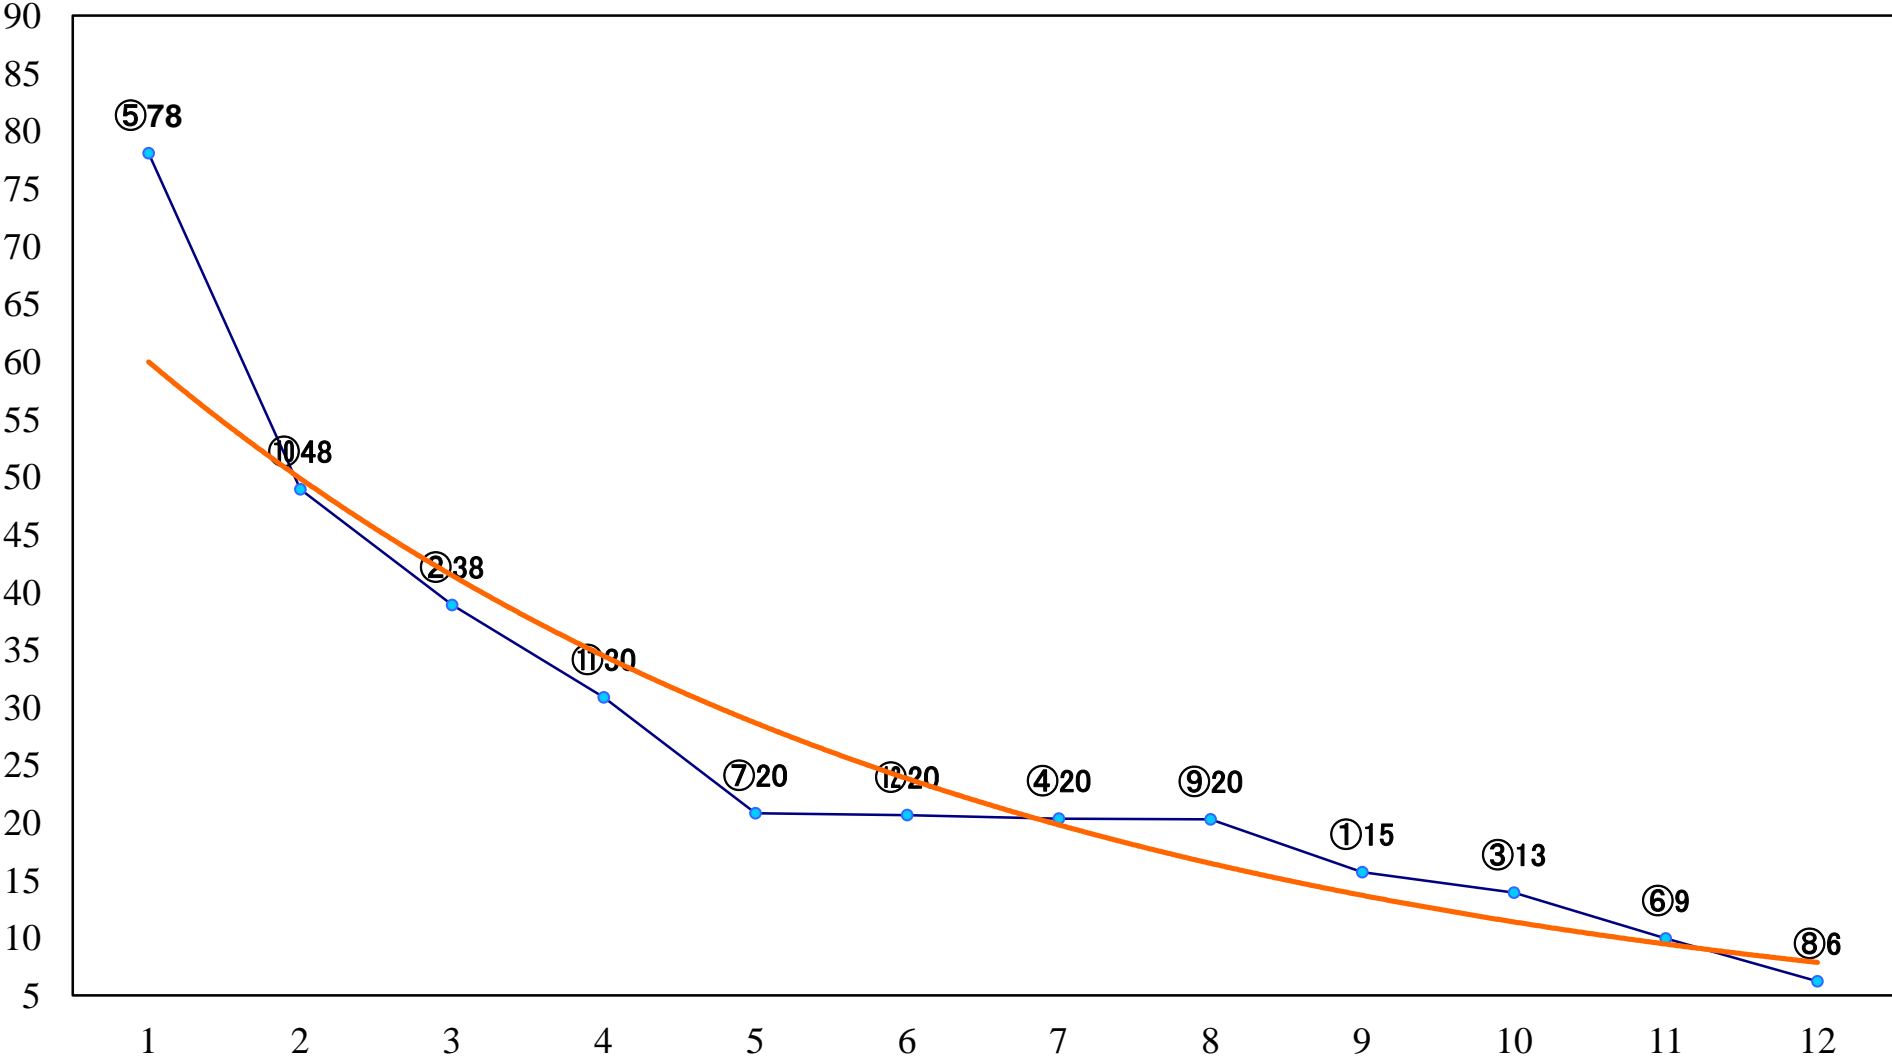

2023年08月29日(火) 浦和競馬 11R 17:45
観月特別B1B2一 左1400mm