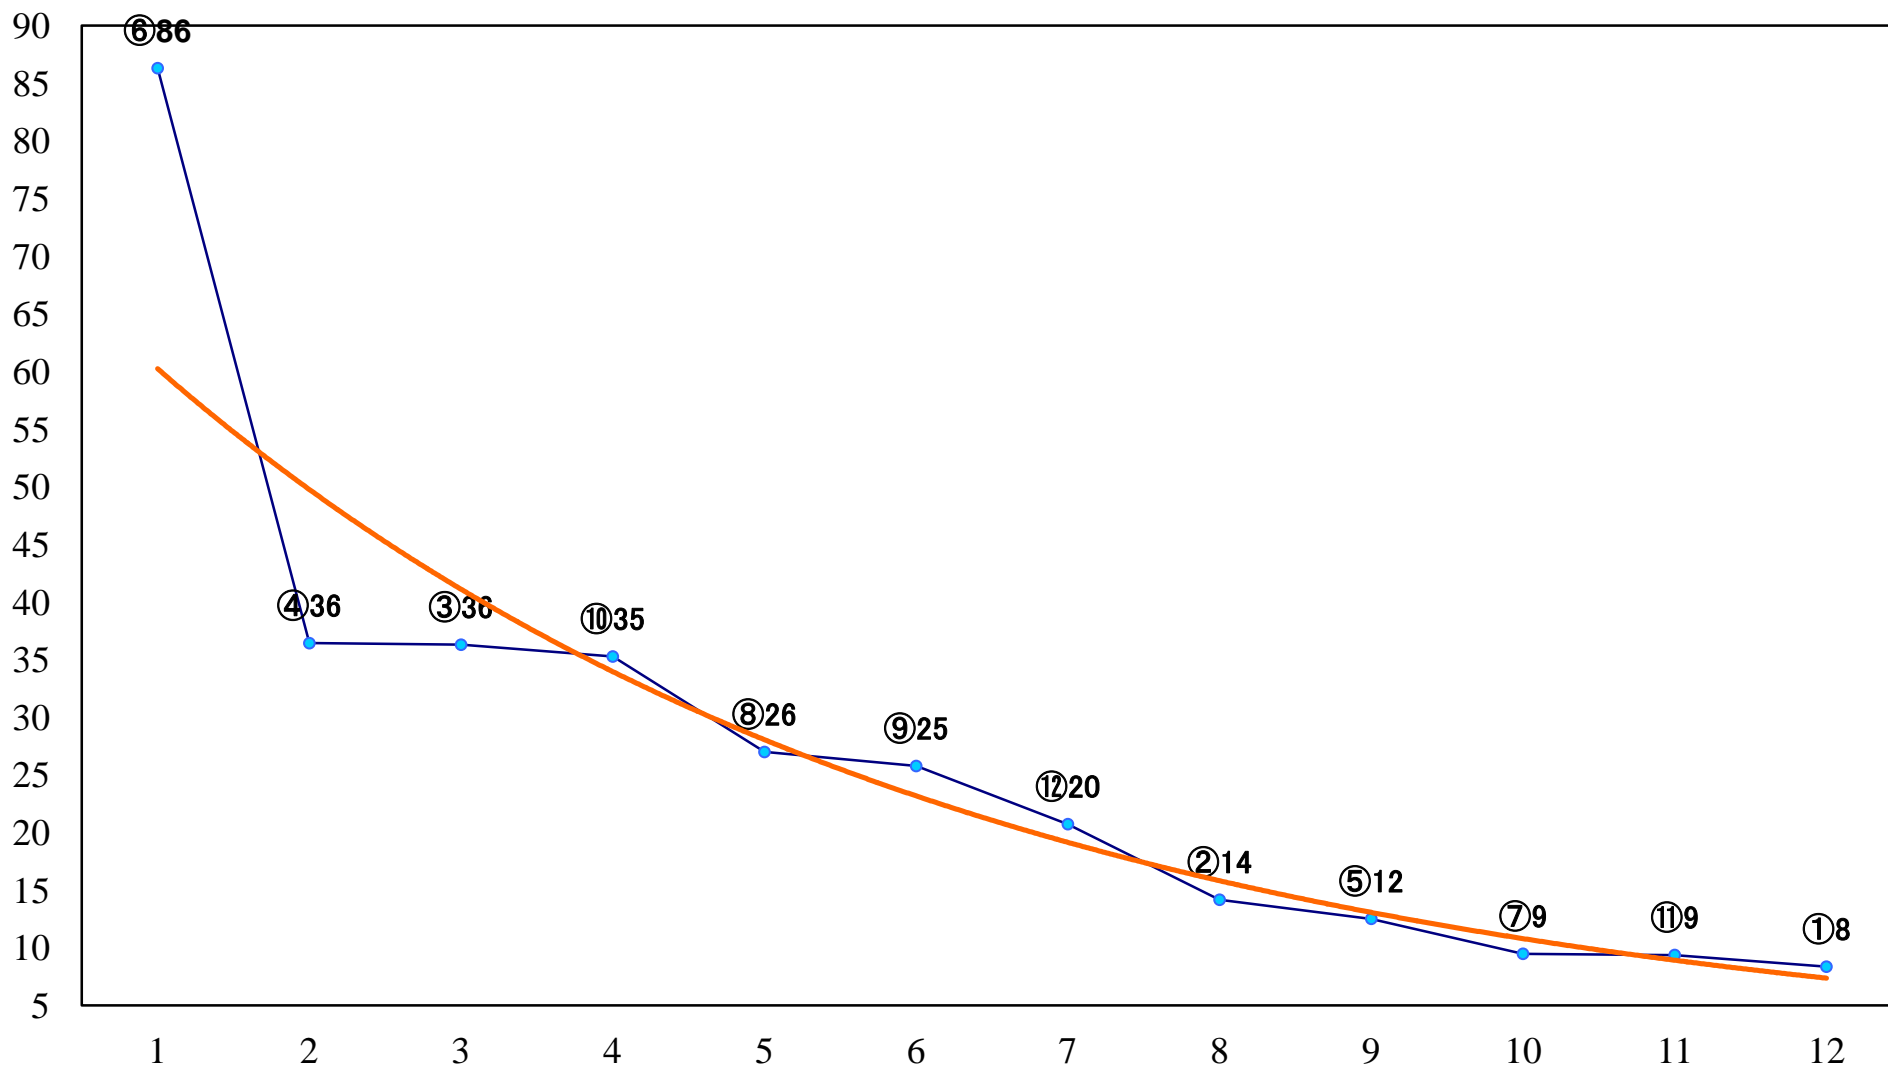

2023年08月29日(火) 浦和競馬 10R 17:10
地方競馬教養センターで騎手を目指そB3二 左1500mm