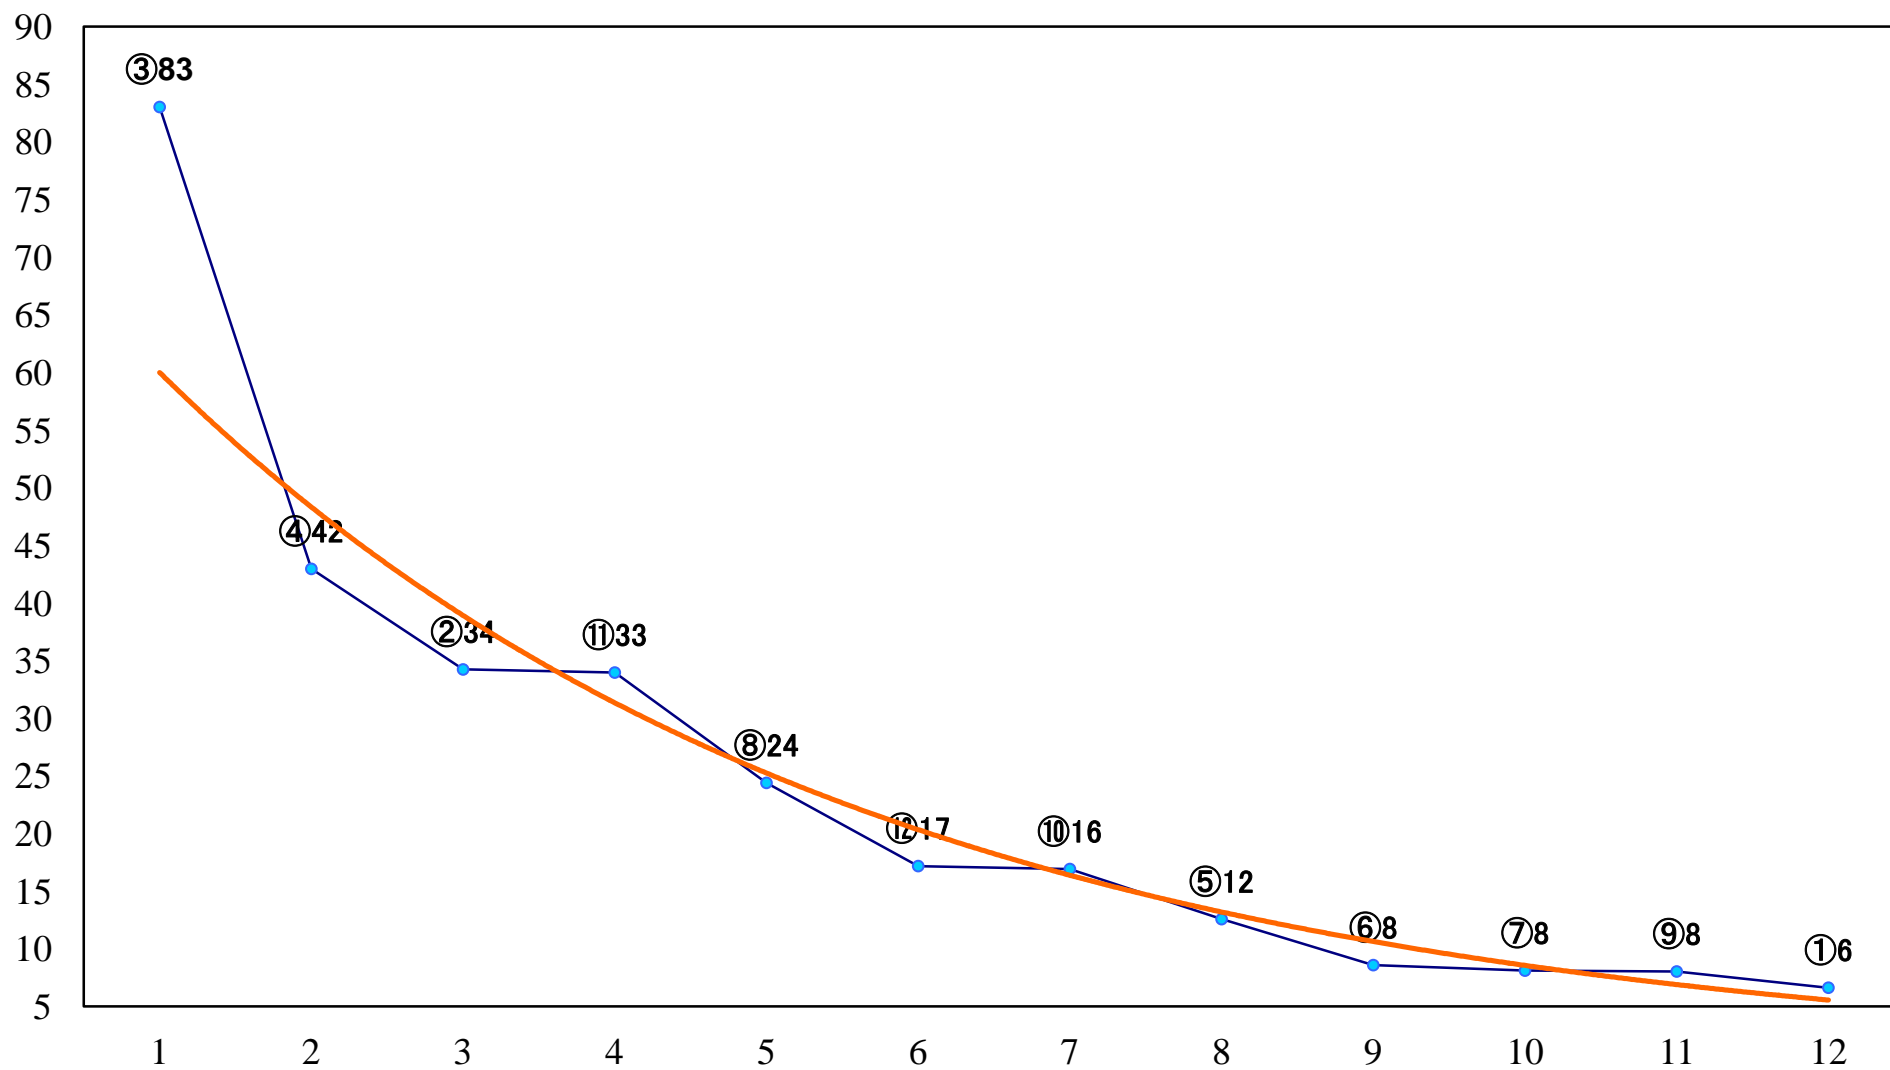

2023年08月29日(火) 浦和競馬 3R 13:10
浦和800ラウンドC3選抜馬イ 左800mm