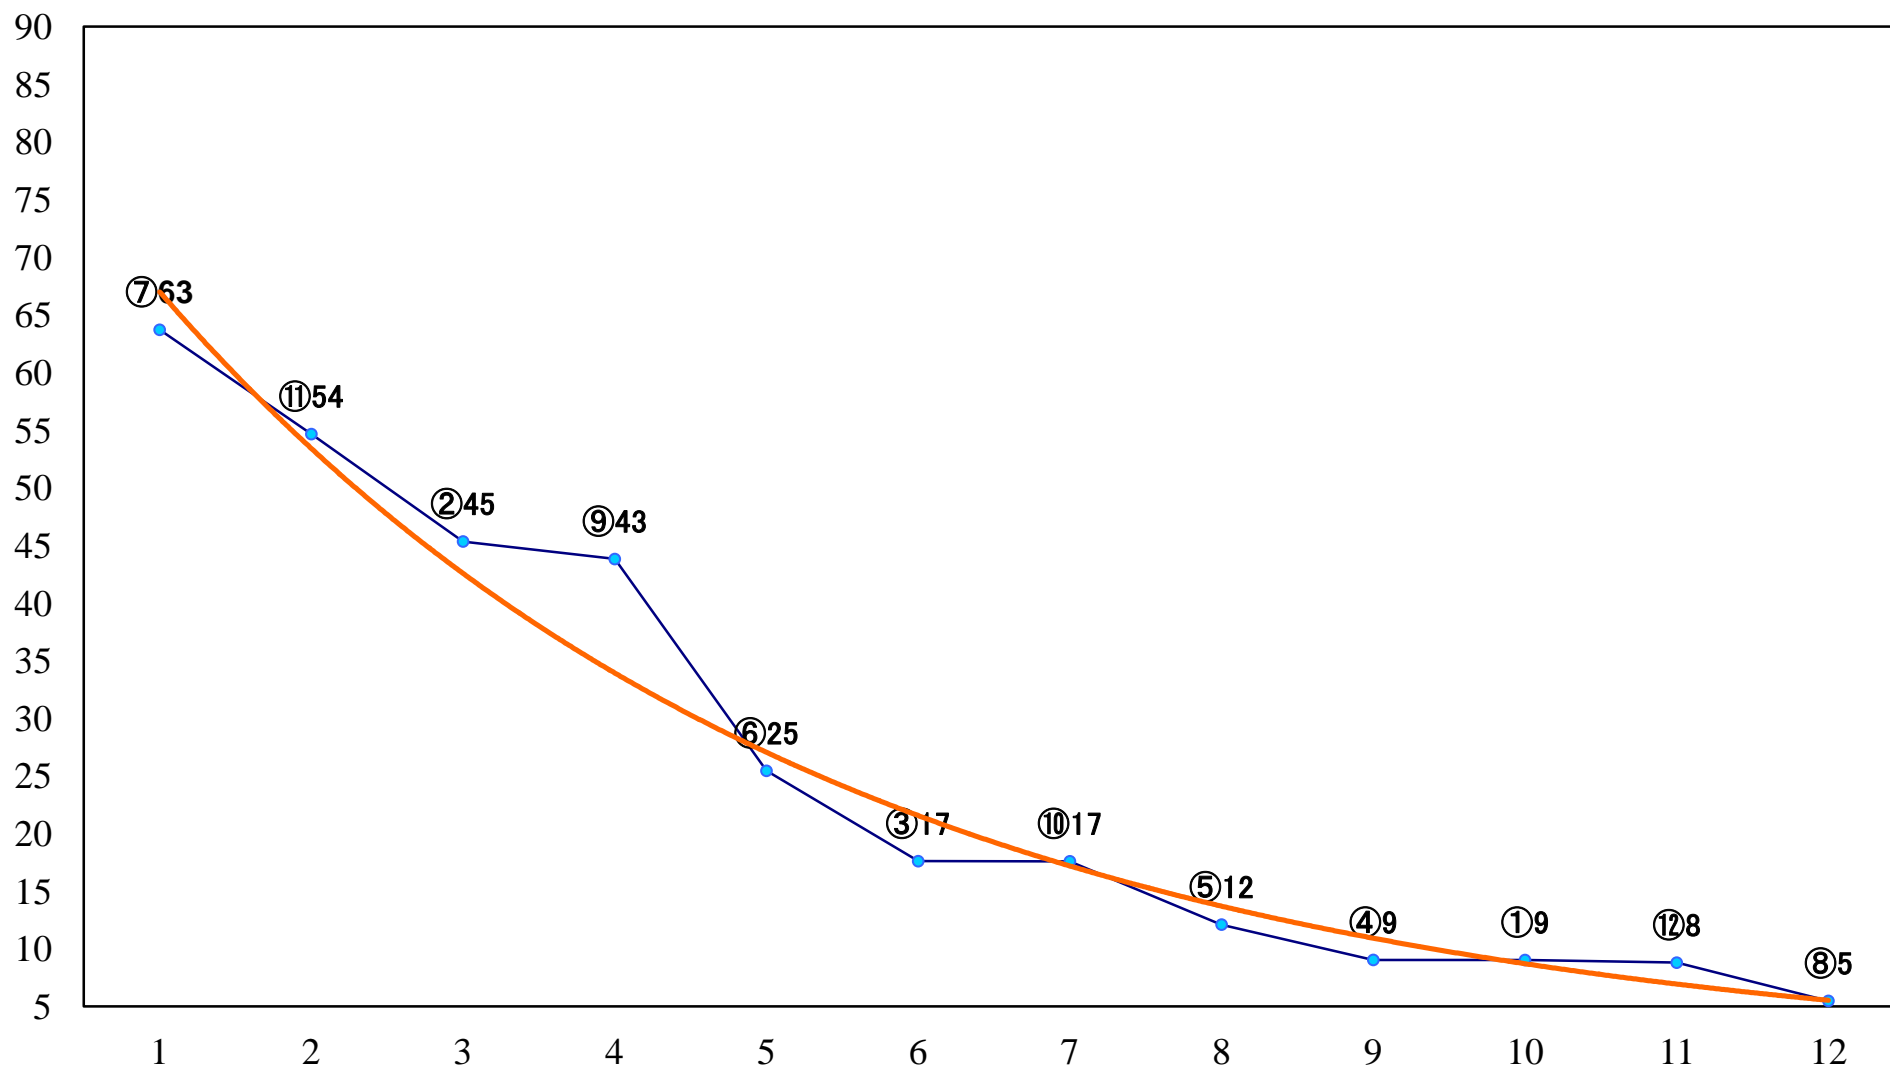

2023年08月29日(火) 浦和競馬 5R 14:20  
C1五六 左1400mm

2023年08月29日(火) 浦和競馬 6R 14:50  
C2三四 左1500mm

2023年08月29日(火) 浦和競馬 7R 15:25  
YJSTライアルラウンド浦和 第1戦C3 左1400mm

2023年08月29日(火) 浦和競馬 8R 16:00  
なまずの里よしかわ賞C1五 六 左1400mm

2023年08月29日(火) 浦和競馬 9R 16:35  
YJSTリアルラウンド浦和 第2戦C2 左1400mm