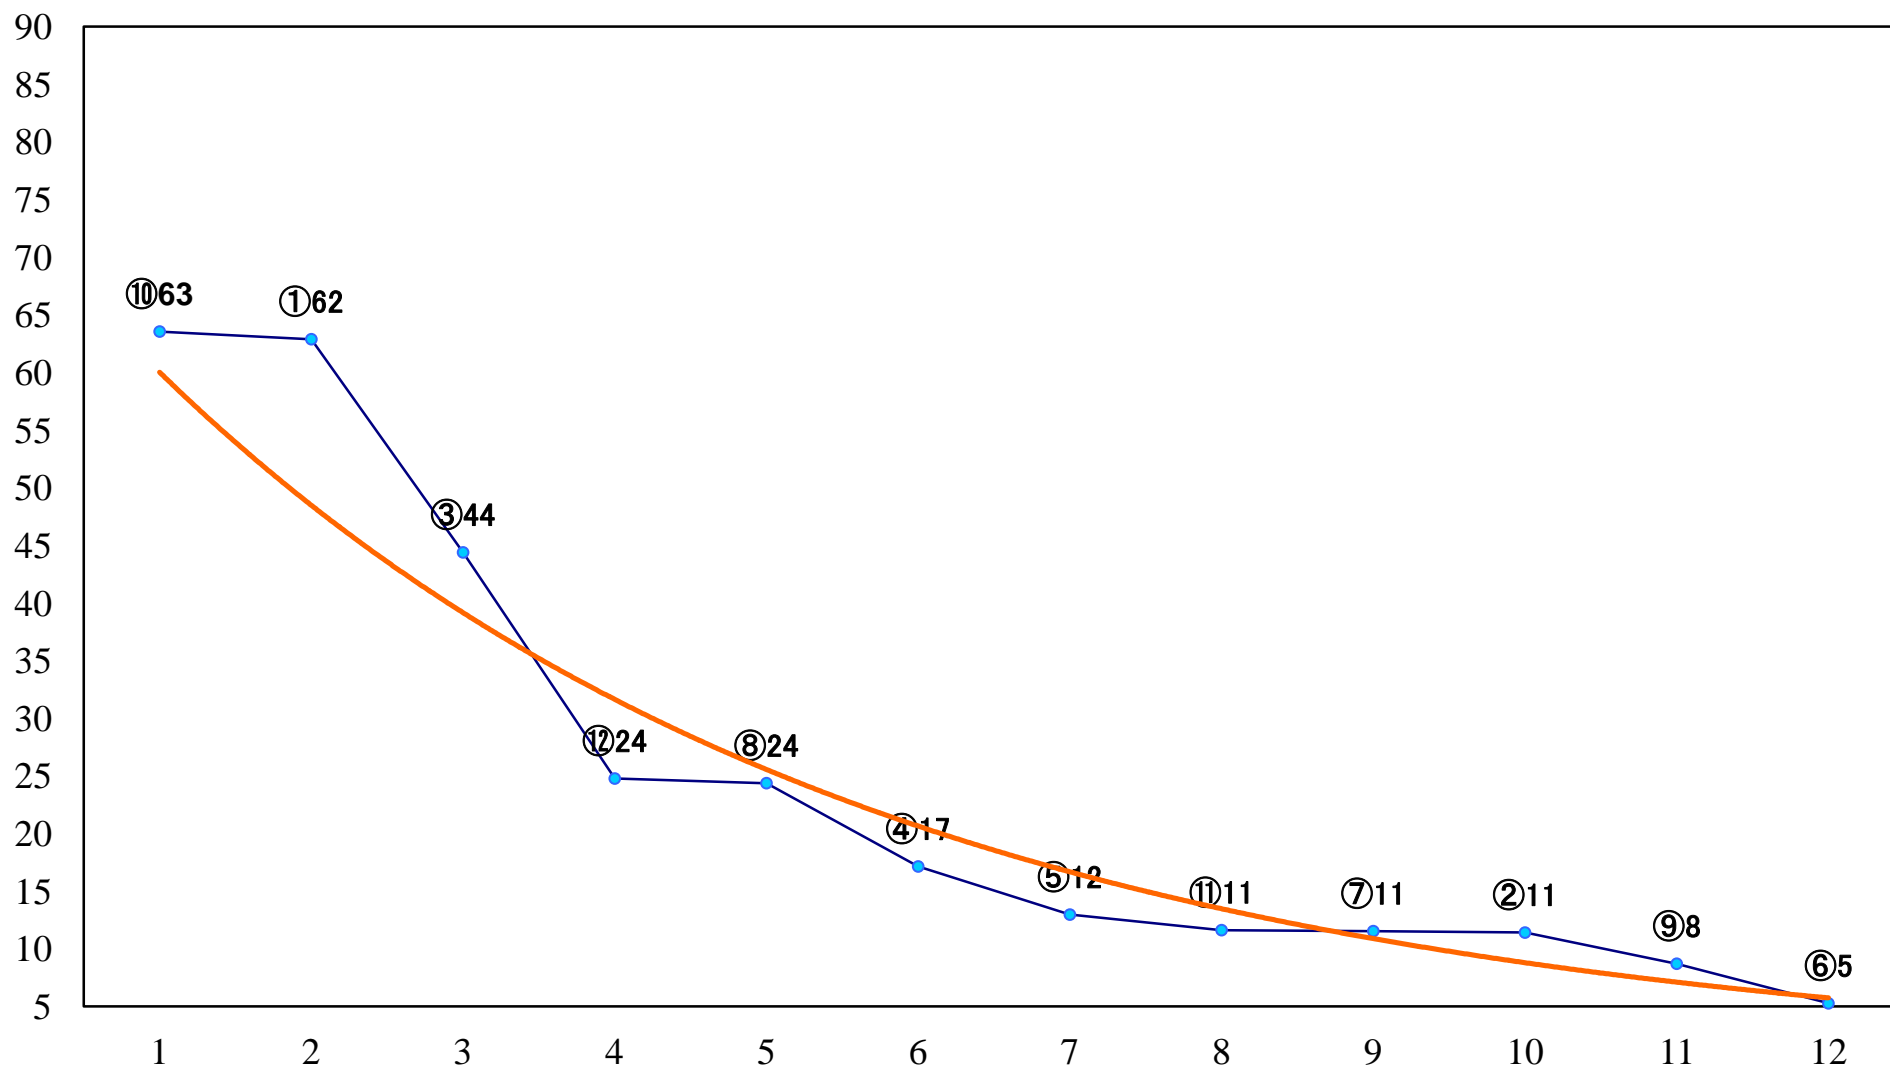

2023年08月29日(火) 浦和競馬 5R 14:20  
C1五六 左1400mm

2023年08月29日(火) 浦和競馬 6R 14:50  
C2三四 左1500mm

2023年08月29日(火) 浦和競馬 7R 15:25  
YJSTライアルラウンド浦和 第1戦C3 左1400mm

2023年08月29日(火) 浦和競馬 8R 16:00  
なまずの里よしかわ賞C1五 六 左1400mm

2023年08月29日(火) 浦和競馬 9R 16:35  
YJSTリアルラウンド浦和 第2戦C2 左1400mm