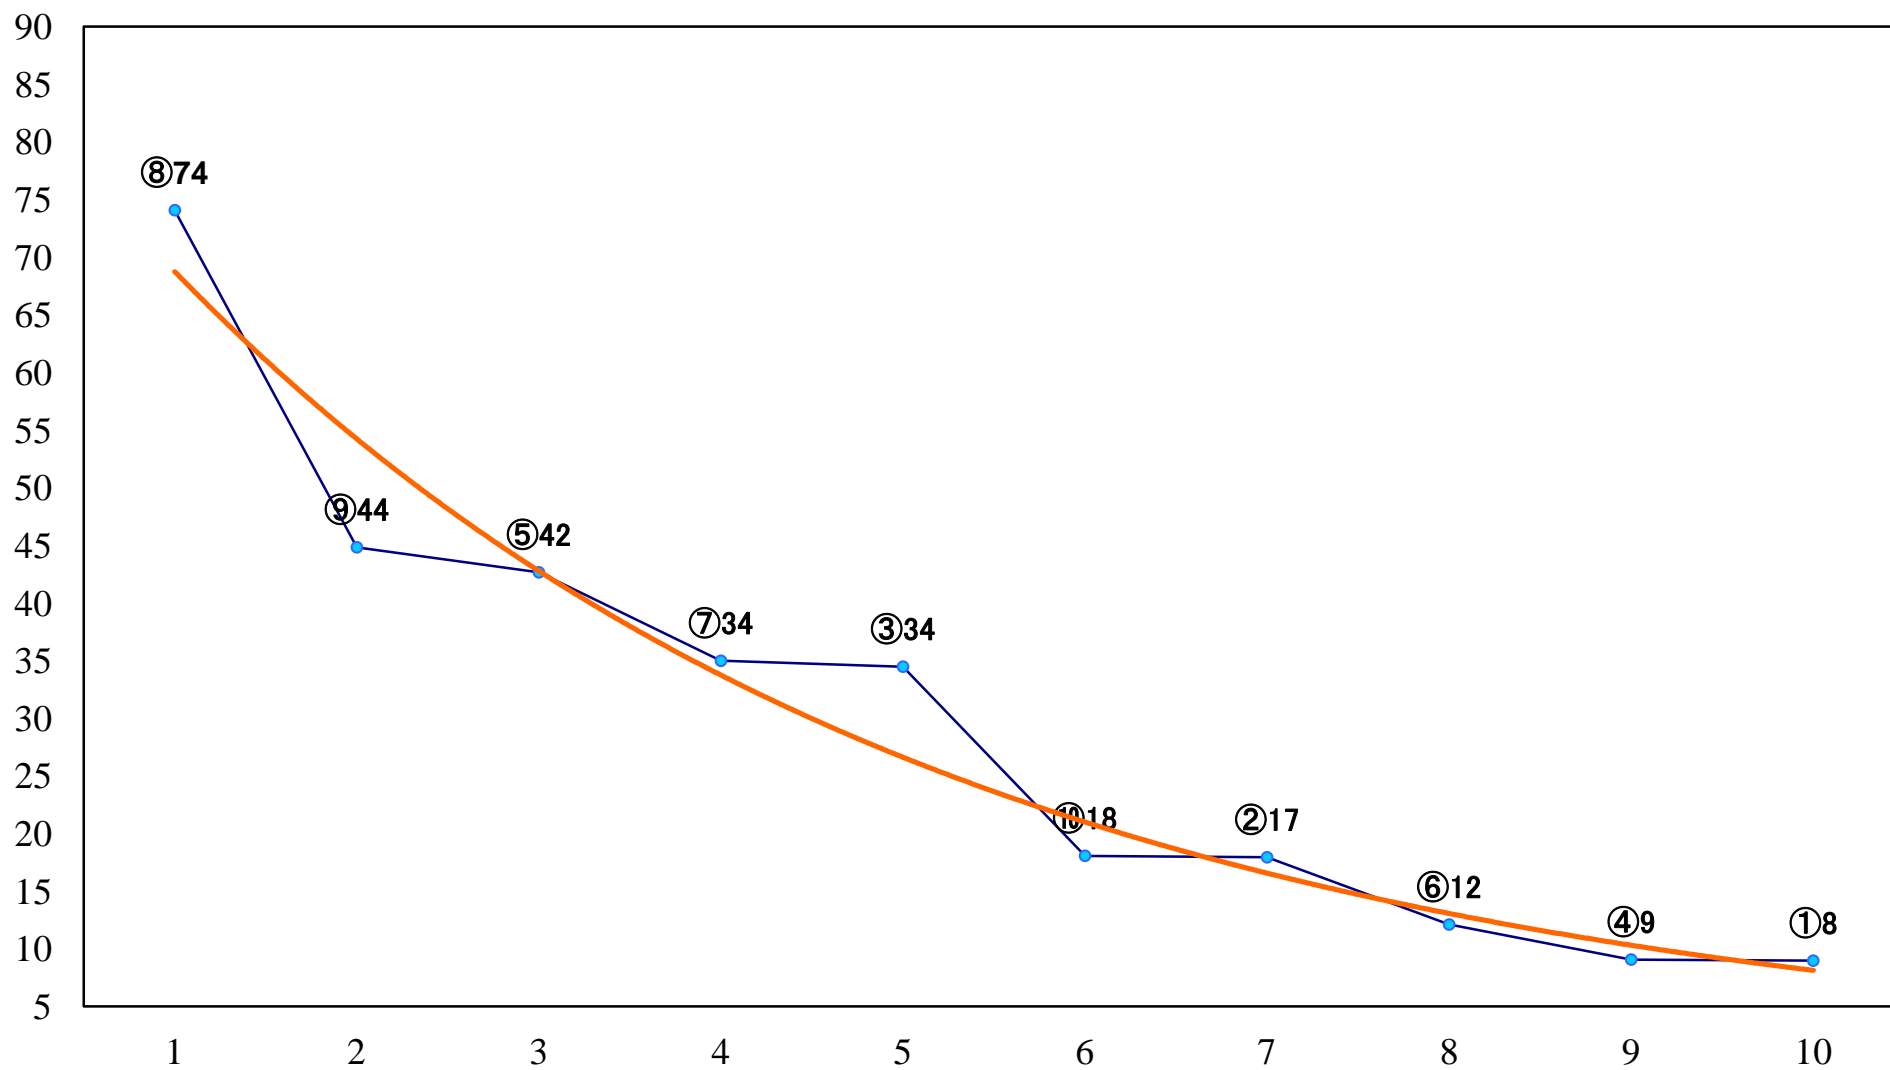

2023年08月29日(火) 浦和競馬 5R 14:20  
C1五六 左1400mm

2023年08月29日(火) 浦和競馬 6R 14:50  
C2三四 左1500mm

2023年08月29日(火) 浦和競馬 7R 15:25  
YJSTライアルラウンド浦和 第1戦C3 左1400mm

2023年08月29日(火) 浦和競馬 8R 16:00  
なまずの里よしかわ賞C1五 六 左1400mm

2023年08月29日(火) 浦和競馬 9R 16:35  
YJSTリアルラウンド浦和 第2戦C2 左1400mm