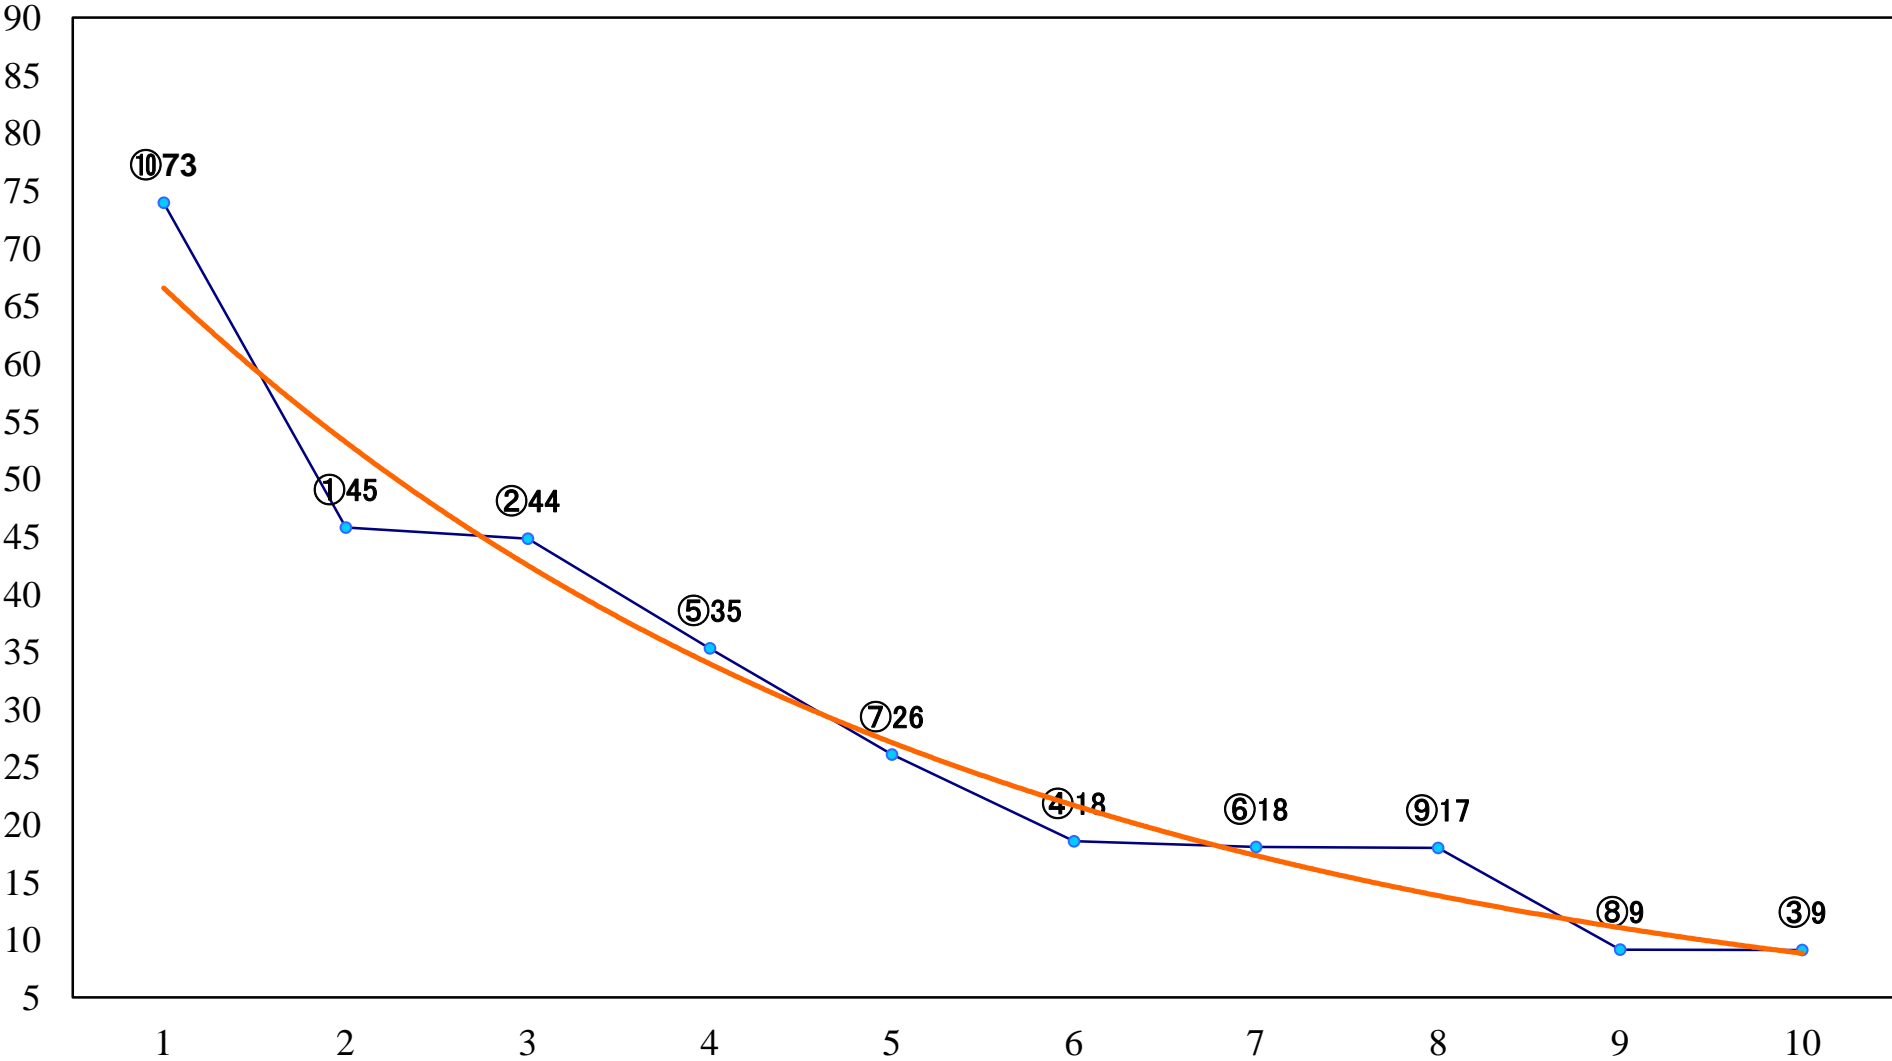

2023年08月29日(火) 浦和競馬 2R 12:40
ランチタイムチャレンジC2三 四 左1400mm