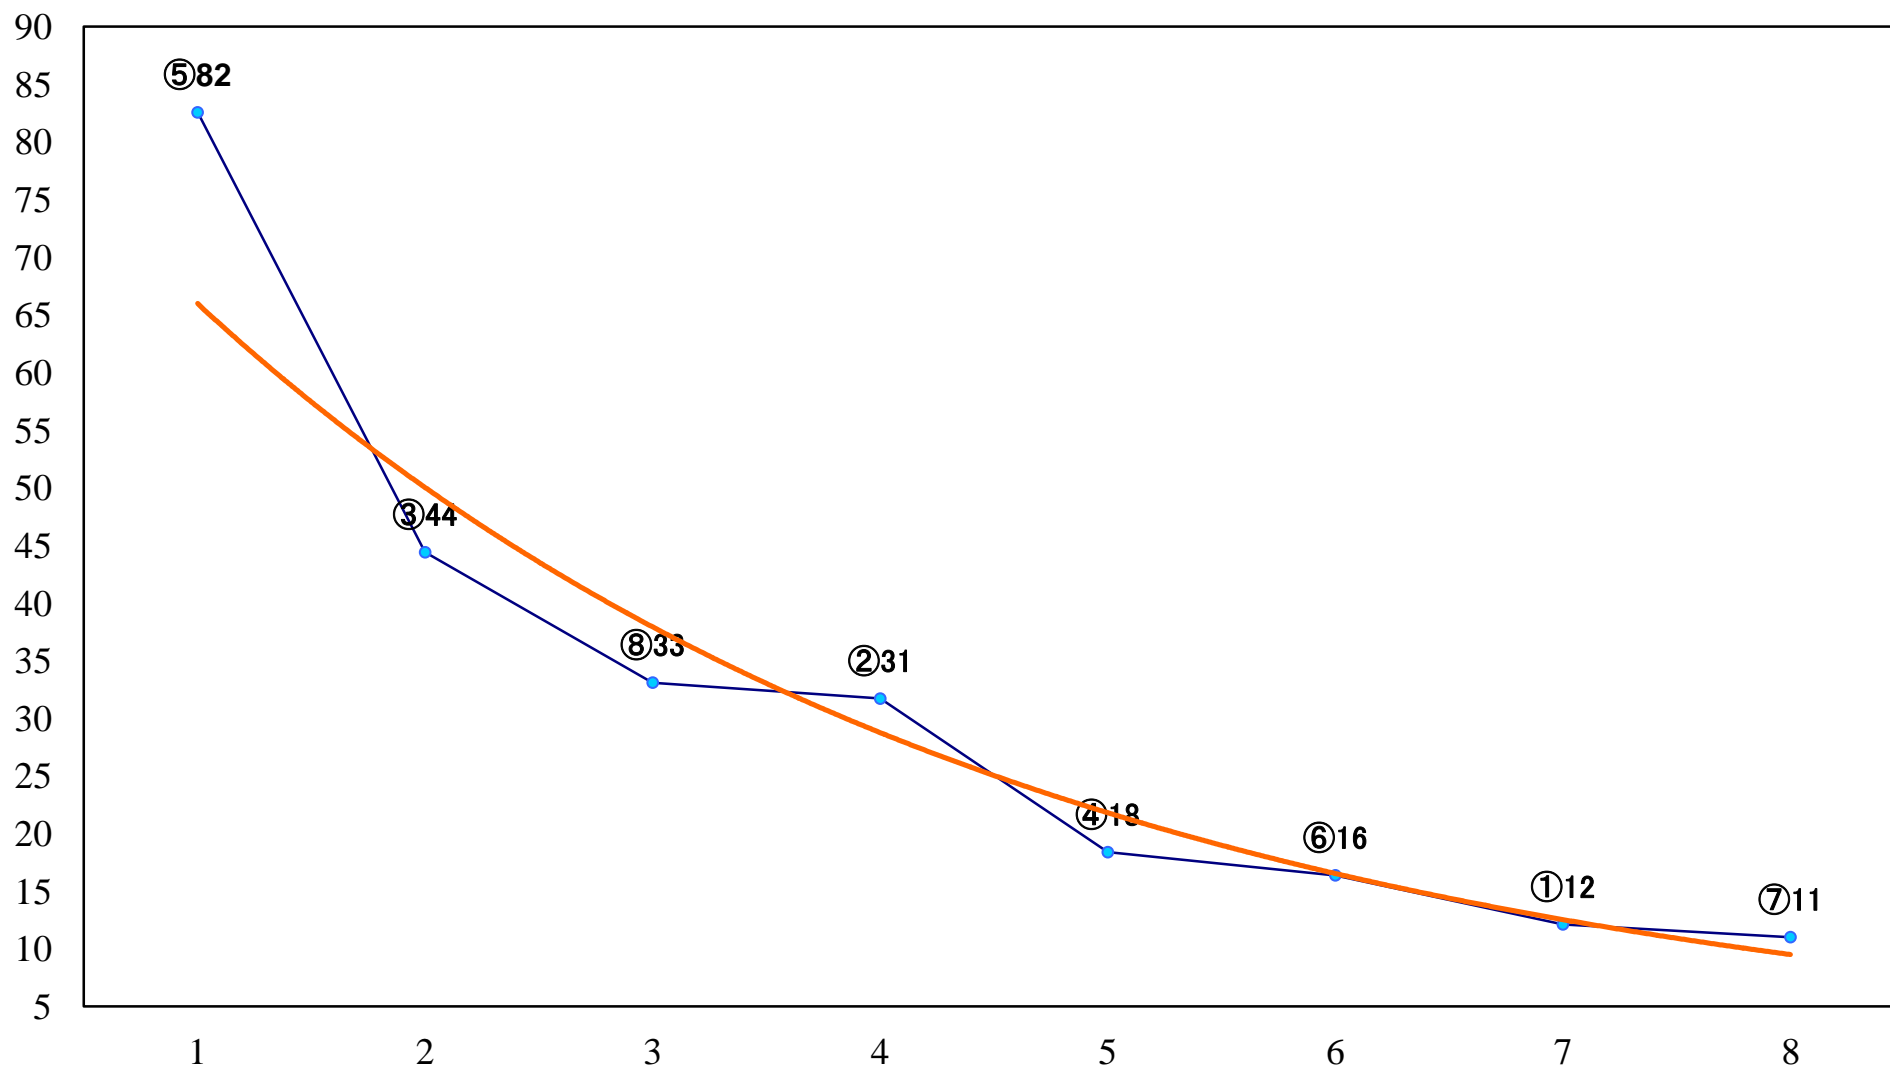

2023年08月29日(火) 浦和競馬 1R 12:10
3歳三 左1400mm