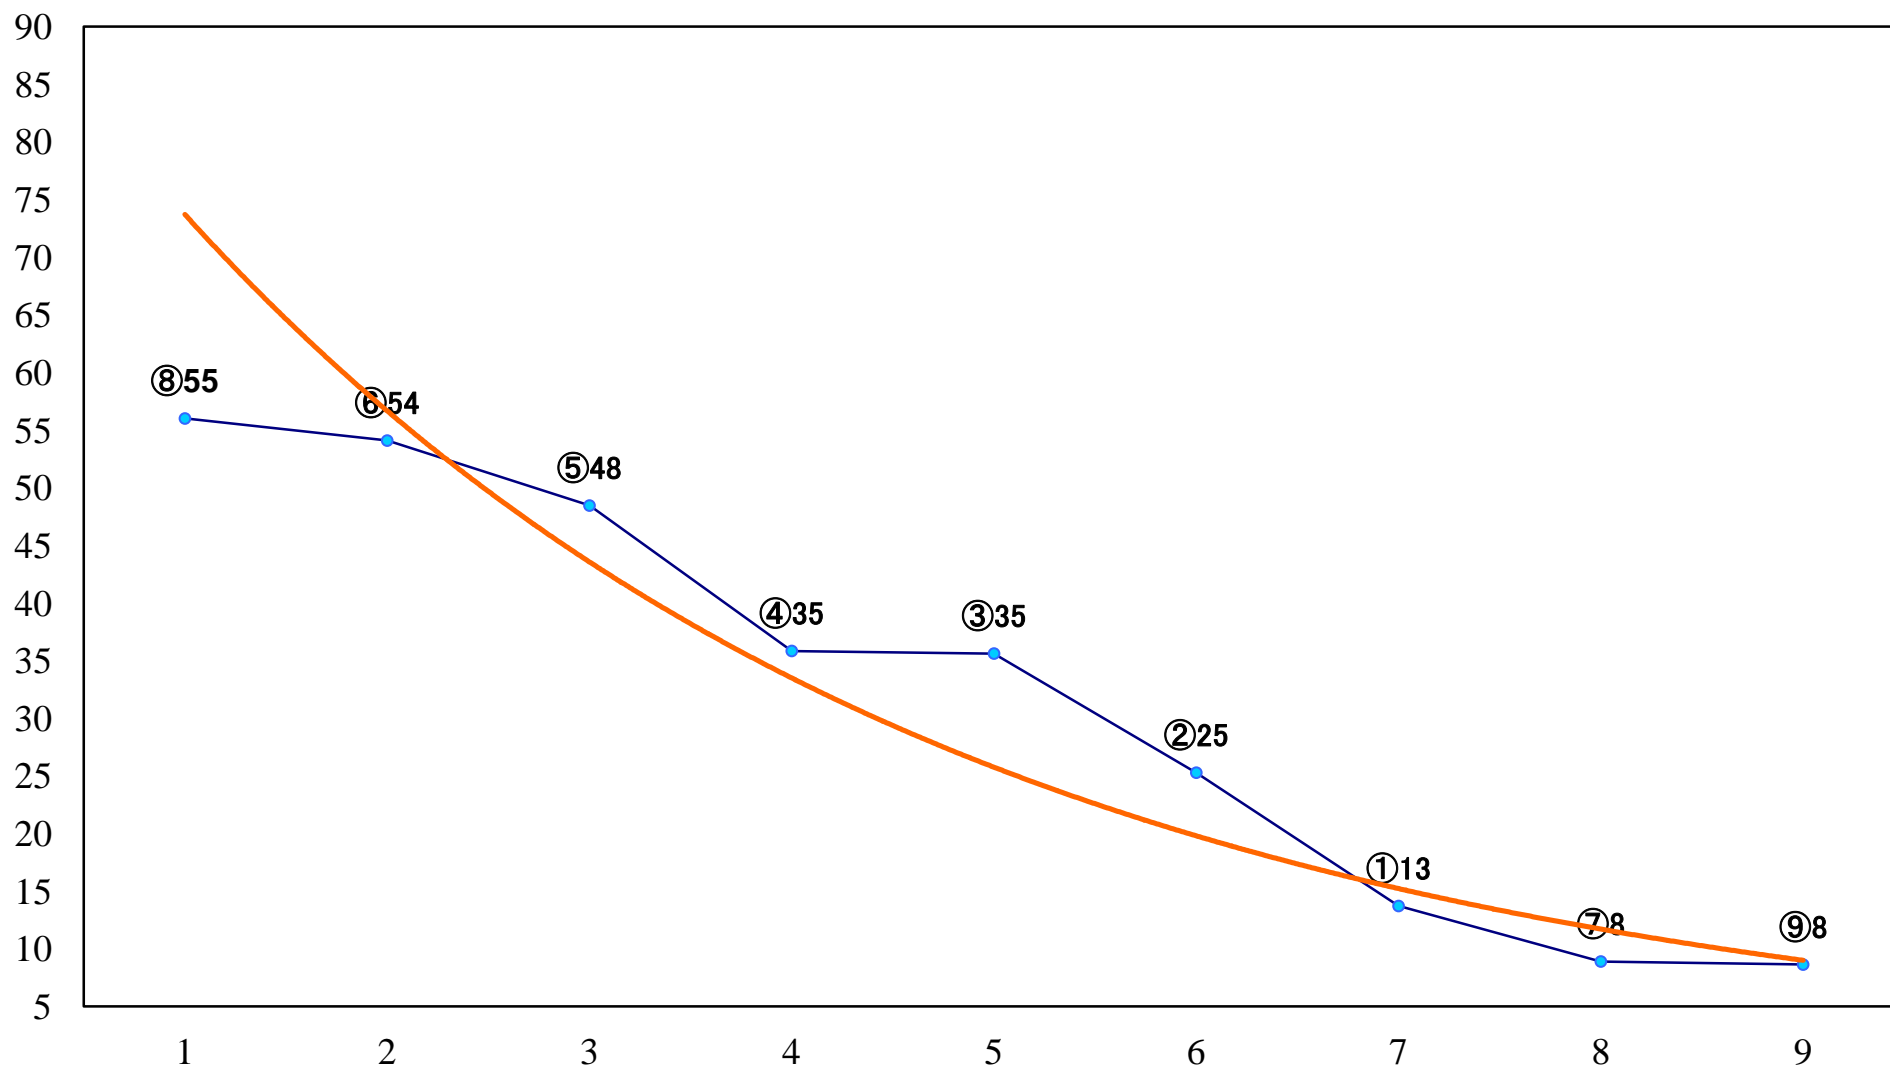

2023年08月29日(火) 浦和競馬 5R 14:20  
C1五六 左1400mm

2023年08月29日(火) 浦和競馬 6R 14:50  
C2三四 左1500mm

2023年08月29日(火) 浦和競馬 7R 15:25  
YJSTライアルラウンド浦和 第1戦C3 左1400mm

2023年08月29日(火) 浦和競馬 8R 16:00  
なまずの里よしかわ賞C1五 六 左1400mm

2023年08月29日(火) 浦和競馬 9R 16:35  
YJSTリアルラウンド浦和 第2戦C2 左1400mm