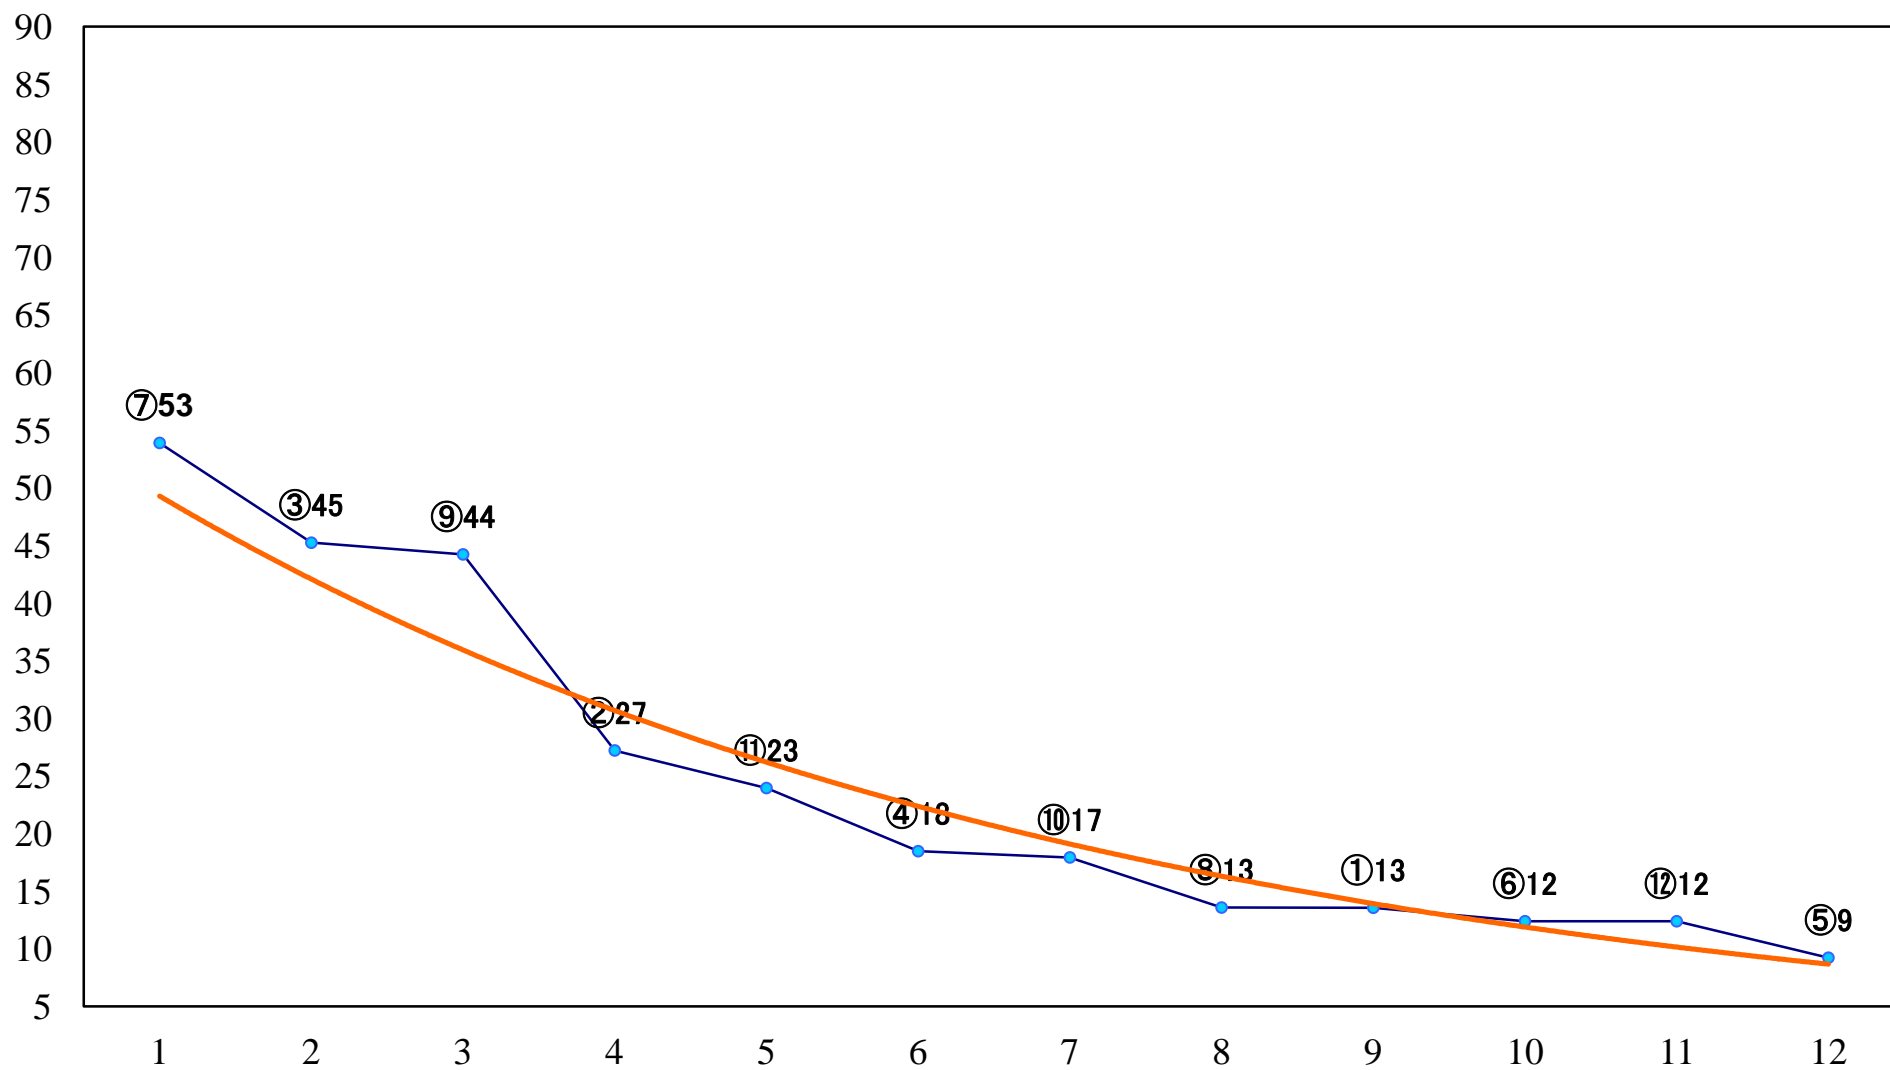

2023年08月29日(火) 浦和競馬 5R 14:20  
C1五六 左1400mm

2023年08月29日(火) 浦和競馬 6R 14:50  
C2三四 左1500mm

2023年08月29日(火) 浦和競馬 7R 15:25  
YJSTライアルラウンド浦和 第1戦C3 左1400mm

2023年08月29日(火) 浦和競馬 8R 16:00  
なまずの里よしかわ賞C1五 六 左1400mm

2023年08月29日(火) 浦和競馬 9R 16:35  
YJSTリアルラウンド浦和 第2戦C2 左1400mm